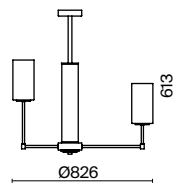

АРТИКУЛ

(4) **FR5184PL-08CH**

(5) **FR5184PL-06CH**

(6) **FR5184WL-01CH**