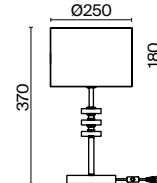

АРТИКУЛ

(1) **FR5015PL-08G**

(2) **FR5015PL-05G**

(3) **FR5015WL-01G**

(4) **FR5015TL-01G**