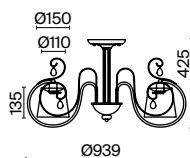

АРТИКУЛ

(1) **FR2020-CL-07-CH**

(2) **FR2020-CL-05-CH**

(3) **FR2020-CL-03-CH**