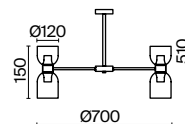

АРТИКУЛ

(4) **FR5203PL-16CH**

(5) **FR5203PL-10CH**

(6) **FR5203WL-02CH**