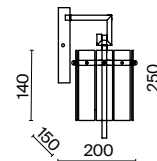

АРТИКУЛ

(1) **FR5166PL-06N**

(2) **FR5166PL-01N**

(3) **FR5166WL-01N**