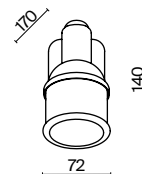

АРТИКУЛ

(1) **FR7003WL-01BZ**