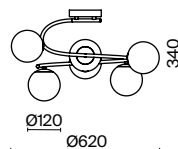

АРТИКУЛ

(1) **FR5013PL-08CH**

(2) **FR5013PL-06CH**

(3) **FR5013WL-01CH**