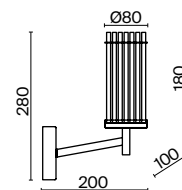

АРТИКУЛ

(1) **FR5036PL-08N**

(2) **FR5036PL-05N**

(3) **FR5036WL-01N**