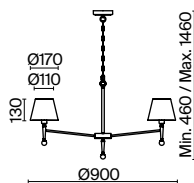

АРТИКУЛ

(8) **FR5190PL-12BS1**

(9) **FR5190PL-07BS1**

(10) **FR5190PL-05BS2**

(11) **FR5190PL-05BS3**