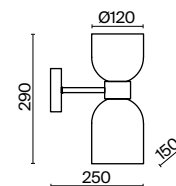

АРТИКУЛ

(7) **FR5203PL-16CH1**

(8) **FR5203PL-10CH1**

(9) **FR5203WL-02CH1**