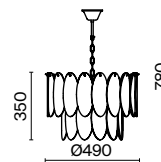

(2)

ЦВЕТ

CH

АРТИКУЛ