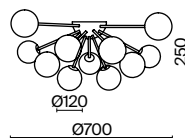

АРТИКУЛ

(1) **FR5120PL-12G**

(2) **FR5120CL-12G**

(3) **FR5120CL-09G**