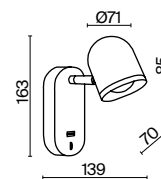

Point Three

(1)

(2)

ЦВЕТ

АРТИКУЛ

(1) **FR10003WL-L4B**

(2) **FR10003WL-L4W**

ЧЕРНЫЙ
4Вт 350 лм
t° 4000К
>80Ra 100°

БЕЛЫЙ
4Вт 400 лм
t° 4000К
>80Ra 100°