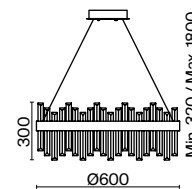

АРТИКУЛ

(1) **FR10008PL-L52G**

(2) **FR10008PL-L46G**

(3) **FR10007PL-L46G**