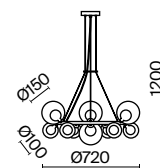

(1) **FR5139PL-14MG**

МАТОВОЕ ЗОЛОТО
⚡ 14 × G9 40Вт
▼ 7039, 7038
7037, 7124

(2) **FR5139PL-10MG**

МАТОВОЕ ЗОЛОТО
⚡ 10 × G9 40Вт
▼ 7039, 7038
7037, 7124