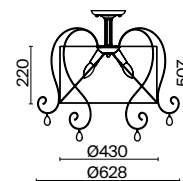

АРТИКУЛ

(1) **FR2020-CL-07-CH**

(2) **FR2020-CL-05-CH**

(3) **FR2020-CL-03-CH**