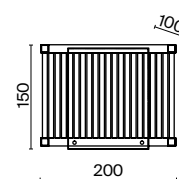

АРТИКУЛ

(4) **FR5053PL-08N**

(5) **FR5053PL-06N**

(6) **FR5053WL-02N**