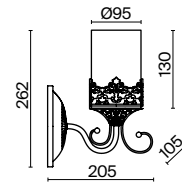

АРТИКУЛ

(1) **FR2563-PL-08-BZ**

(2) **FR2563-PL-05-BZ**

(3) **FR2563-WL-01-BZ**