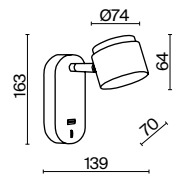

PointFour

(1)

(2)

ЦВЕТ

АРТИКУЛ

(1) **FR10004WL-L4B**

ЧЕРНЫЙ
4Вт 350 лм
t° 4000К
>80Ra 100°

(2) **FR10004WL-L4W**

БЕЛЫЙ
4Вт 350 лм
t° 4000К
>80Ra 100°