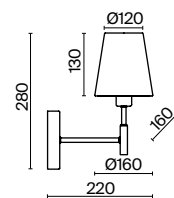

АРТИКУЛ

(1) **FR2028PL-07N**

(2) **FR2028PL-05N**

(3) **FR2028WL-01N**