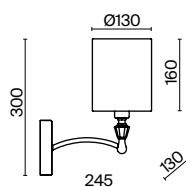

АРТИКУЛ

(5) **FR1007WL-01BS**

(6) **FR1007TL-01BS**

(7) **FR1007FL-01BS**