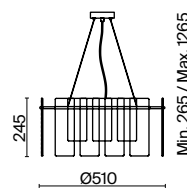

# Ottimo

(1)

(2)

ЦВЕТ

АРТИКУЛ

(1) **FR5198PL-06CH**

(2) **FR5198WL-01CH**

XPOM  
 ⚡ 6 × E14 60Вт  
 ⚡ 2427, 7065  
 7134, 7045