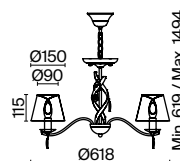

Monique

ЦВЕТ

АРТИКУЛ

(1) **FR2001PL-07G**

(2) **FR2001PL-05G**

(3) **FR2001WL-01G**

МАТОВОЕ ЗОЛОТО

💡 7 × E14 40Вт

▼ 2427, 7065
7134, 7045

МАТОВОЕ ЗОЛОТО

💡 5 × E14 40Вт

▼ 2427, 7065
7134, 7045

МАТОВОЕ ЗОЛОТО

💡 1 × E14 40Вт

▼ 2427, 7065
7134, 7045