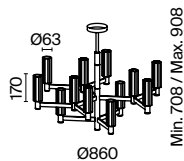

АРТИКУЛ

(1) **FR5167PL-12BS**

(2) **FR5167PL-09BS**

(3) **FR5167PL-06BS**