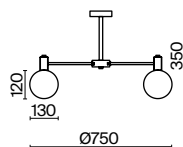

АРТИКУЛ

(1) **FR5175PL-08BS**

(2) **FR5175PL-06BS**

(3) **FR5175WL-01BS**