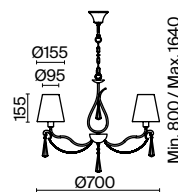

# Madeline

(1)

(2)

(3)

ЦВЕТ

BS

(1) FR2019PL-07BS

ЛАТУНЬ  
 ⚡ 7 × E14 40Вт  
 ▼ 2427, 7065  
 7134, 7045