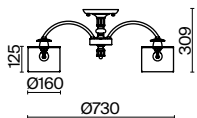

АРТИКУЛ

(1) **FR2539CL-06G**

(2) **FR2539WL-01G**

(3) **FR2539TL-01G**

(4) **FR2539FL-01G**