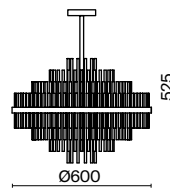

(1) **FR5216PL-09BS**

(2) **FR5216PL-06BS**

ЛАТУНЬ

💡 9 × E14 60Вт

⚡ 2427, 7065
7134, 7045

ЛАТУНЬ

💡 6 × E14 60Вт

⚡ 2427, 7065
7134, 7045