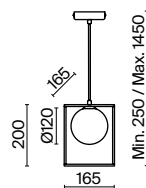

АРТИКУЛ

(1) **FR5113PL-01G**

(2) **FR5113CL-01G**

(3) **FR5113TL-01G**