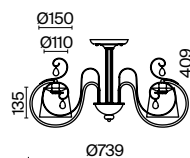

АРТИКУЛ

(1) **FR2020-CL-07-CH**

(2) **FR2020-CL-05-CH**

(3) **FR2020-CL-03-CH**