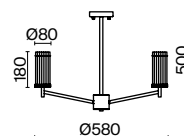

АРТИКУЛ

(1) **FR5036PL-08N**

(2) **FR5036PL-05N**

(3) **FR5036WL-01N**