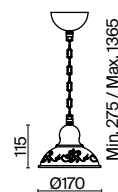

Benoit

(4)

(5)

ЦВЕТ

CR
G

АРТИКУЛ

(4) **FR2566-PL-01-WG**

(5) **FR2566-WL-01-WG**

КРЕМ. С ЗОЛОТОМ

1 × E27 60Вт

2429, 7155
7053, 7102

КРЕМ. С ЗОЛОТОМ

1 × E27 60Вт

2429, 7155
7053, 7102