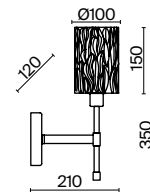

ЦВЕТ

АРТИКУЛ