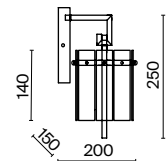

АРТИКУЛ

(4) **FR5166PL-06BS**

(5) **FR5166PL-01BS**

(6) **FR5166WL-01BS**