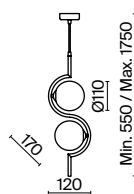

(1) **FR5124PL-02BS**

ЛАТУНЬ
⚡ 2 × G9 25Вт
▼ 7039, 7038
7037, 7124