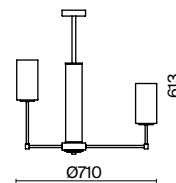

АРТИКУЛ

(4) **FR5184PL-08CH**

(5) **FR5184PL-06CH**

(6) **FR5184WL-01CH**