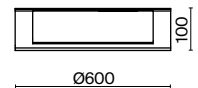

Zoticus

(1)

(2)

ЦВЕТ

АРТИКУЛ

(1) **FR6005CL-L36G**

(2) **FR6005CL-L48G**

ЗОЛОТО
⚡ 36Вт 800 лм
t° 3000-6000K
>80Ra 180°

ЗОЛОТО
⚡ 48Вт 1450 лм
t° 3000-6000K
>80Ra 180°