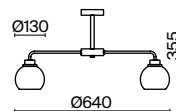

АРТИКУЛ

(1) **FR5176PL-08BS**

(2) **FR5176PL-05BS**

(3) **FR5176WL-01BS**