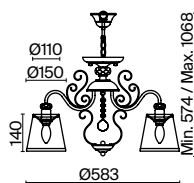

АРТИКУЛ

(4) **FR2405-PL-03-BZ**

(5) **FR2405-TL-01-BZ**

(6) **FR2405-WL-01-BZ**