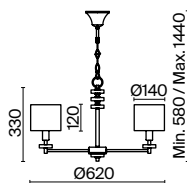

АРТИКУЛ

(1) **FR5015PL-08G**

(2) **FR5015PL-05G**

(3) **FR5015WL-01G**

(4) **FR5015TL-01G**