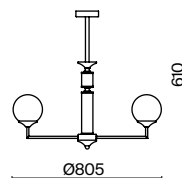

Bolas

(1)

(2)

(3)

ЦВЕТ

BS

АРТИКУЛ

(1) **FR5185PL-08BS**

(2) **FR5185PL-06BS**

(3) **FR5185WL-01BS**

ЛАТУНЬ
⚡ 8 × E27 60Вт
▼ 7029, 7024
7139, 7053

ЛАТУНЬ
⚡ 6 × E27 60Вт
▼ 7029, 7024
7139, 7053

ЛАТУНЬ
⚡ 1 × E27 60Вт
▼ 7029, 7024
7139, 7053