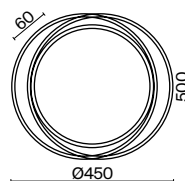

Lisoa

(1)

(2)

ЦВЕТ

B

АРТИКУЛ

(1) **FR10031CL-L98B**

ЧЕРНЫЙ
98Вт 5550 лм
t° 3000-6000K
>90Ra 180°

(2) **FR10032CL-L98B**

ЧЕРНЫЙ
98Вт 5000 лм
t° 3000-6000K
>90Ra 180°