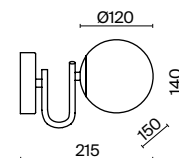

АРТИКУЛ

(1) **FR5013PL-08CH**

(2) **FR5013PL-06CH**

(3) **FR5013WL-01CH**