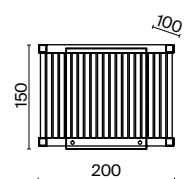

АРТИКУЛ

(1) FR5053PL-08BS

(2) FR5053PL-06BS

(3) FR5053WL-02BS