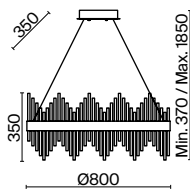

АРТИКУЛ

(1) **FR10008PL-L52G**

(2) **FR10008PL-L46G**

(3) **FR10007PL-L46G**