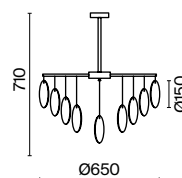

АРТИКУЛ

(5) **FR5104PL-08BS**

(6) **FR5104PL-06BS**

(7) **FR5104WL-02BS**