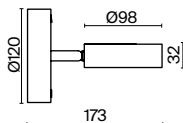

АРТИКУЛ

(1) **FR10010CW-L6B**

(2) **FR10010CW-L6W**

(3) **FR10010CW-L6MG**

(4) **FR10009CW-L6MG**