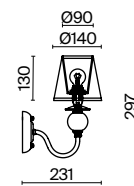

АРТИКУЛ

(1) **FR2685PL-07BZ**

(2) **FR2685PL-05BZ**

(3) **FR2685WL-01BZ**