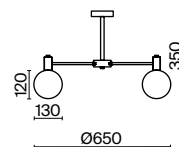

АРТИКУЛ

(1) **FR5175PL-08BS**

(2) **FR5175PL-06BS**

(3) **FR5175WL-01BS**