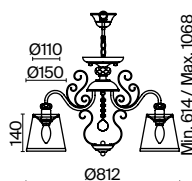

Driana

ЦВЕТ

АРТИКУЛ

(1) **FR2405-PL-08-BZ**

(2) **FR2405-PL-05-BZ**

(3) **FR2405-TL-01-BS**

БРОНЗА АНТИК

💡 8 × E14 40Вт

✓ 2427, 7065
7134, 7045

БРОНЗА АНТИК

💡 5 × E14 40Вт

✓ 2427, 7065
7134, 7045

БРОНЗА АНТИК

💡 1 × E14 40Вт

✓ 2427, 7065
7134, 7045