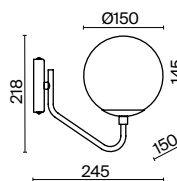

АРТИКУЛ

(1) **FR5140PL-08GB**

(2) **FR5140PL-06GB**

(4) **FR5140WL-01GB**

(5) **FR5140PL-01GB**