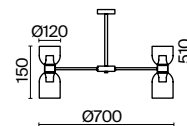

Savia

(3)

ЦВЕТ

BS

АРТИКУЛ

(1) **FR5203PL-16BS**

ЛАТУНЬ
⚡ 16 × E27 60Вт
▼ 2429, 7155
7053, 7102

(2) **FR5203PL-10BS**

ЛАТУНЬ
⚡ 10 × E27 60Вт
▼ 2429, 7155
7053, 7102

(3) **FR5203WL-02BS**

ЛАТУНЬ
⚡ 2 × E27 60Вт
▼ 2429, 7155
7053, 7102