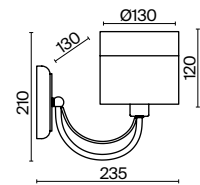

Taisia

(1)

(2)

ЦВЕТ

CH

АРТИКУЛ

(1) **FR5683PL-05CH**

(2) **FR5683WL-01CH**

XPOM

💡 5 × E14 40Вт

⚡ 2427, 7065
7134, 7045

XPOM

💡 1 × E14 40Вт

⚡ 2427, 7065
7134, 7045