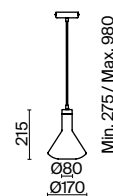

Lizia

(1)

ЦВЕТ

АРТИКУЛ

(1) **FR8010PL-01GB**

ЧЕРНЫЙ С ЗОЛОТОМ

💡 1 × E14 40Вт

⚡ 2427, 7065
7134, 7045