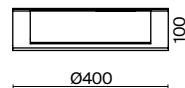

Zoticus

(1)

(2)

ЦВЕТ

АРТИКУЛ

(1) **FR6005CL-L36G**

(2) **FR6005CL-L48G**

ЗОЛОТО
⚡ 36Вт 800 лм
t° 3000-6000K
>80Ra 180°

ЗОЛОТО
⚡ 48Вт 1450 лм
t° 3000-6000K
>80Ra 180°