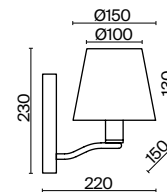

АРТИКУЛ

(1) **FR5671PL-05G**

(2) **FR5671PL-03G**

(3) **FR5671WL-01G**