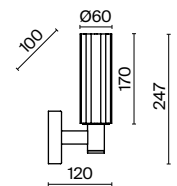

АРТИКУЛ

(4) FR5167PL-08BS

(5) FR5167WL-02BS

(6) FR5167WL-01BS