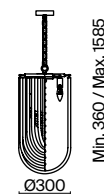

АРТИКУЛ

(3) **FR5182PL-06CH**

(4) **FR5182PL-03CH**