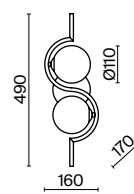

(2) **FR5124WL-02BS**

ЛАТУНЬ
⚡ 2 × G9 25Вт
▼ 7039, 7038
7037, 7124