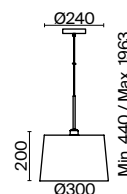

Sandy

(1)

(2)

ЦВЕТ

BS

АРТИКУЛ

(1) **FR5119PL-01BS**

(2) **FR5118PL-01BS**

ЛАТУНЬ

1 × E27 40Вт

2429, 7053
7155, 7076

ЛАТУНЬ

1 × E27 40Вт

2429, 7053
7155, 7076