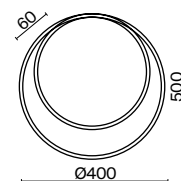

Lisoa

(1)

(2)

ЦВЕТ

B

АРТИКУЛ

(1) **FR10031CL-L98B**

ЧЕРНЫЙ
98Вт 5550 лм
t° 3000-6000K
>90Ra 180°

(2) **FR10032CL-L98B**

ЧЕРНЫЙ
98Вт 5000 лм
t° 3000-6000K
>90Ra 180°