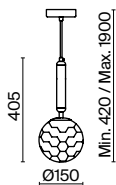

АРТИКУЛ

(1) **FR5123PL-01BS**

(2) **FR5122PL-01BS**

(3) **FR5123WL-01BS**

(4) **FR5122WL-01BS**