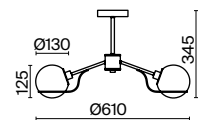

Sally

(1)

(2)

ЦВЕТ

CH

АРТИКУЛ

(1) **FR5014PL-08CH**

(2) **FR5014PL-05CH**

XPOM

💡 8 × E14 40Вт

⚡ 2427, 7065
7134, 7045

XPOM

💡 5 × E14 40Вт

⚡ 2427, 7065
7134, 7045