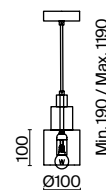

(1) **FR4006PL-01BS**

СЕРЫЙ

💡 1 × E14 40Вт

⚡ 2427, 7065
7134, 7045