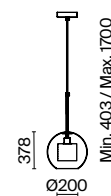

(1) **FR8018PL-01N**

НИКЕЛЬ
1 × E14 60Вт
2427, 7065
7134, 7045