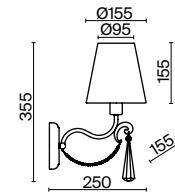

Madeline

(1)

(2)

(3)

ЦВЕТ

BS

(1) FR2019PL-07BS

ЛАТУНЬ
⚡ 7 × E14 40Вт
▼ 2427, 7065
7134, 7045

(2) FR2019PL-05BS

ЛАТУНЬ
⚡ 5 × E14 40Вт
▼ 2427, 7065
7134, 7045

(3) FR2019WL-01BS

ЛАТУНЬ
⚡ 1 × E14 40Вт
▼ 2427, 7065
7134, 7045

АРТИКУЛ