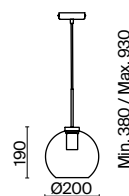

АРТИКУЛ

(1) **FR8002PL-01BS**

(2) **FR8003PL-01BS**

(3) **FR8005PL-01BS**

(4) **FR8006PL-01BS**