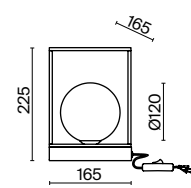

АРТИКУЛ

(1) **FR5113PL-01G**

(2) **FR5113CL-01G**

(3) **FR5113TL-01G**