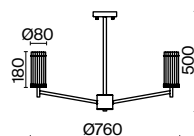

АРТИКУЛ

(1) **FR5036PL-08N**

(2) **FR5036PL-05N**

(3) **FR5036WL-01N**