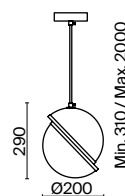

Element

(1)

(2)

ЦВЕТ

АРТИКУЛ

(1) **FR5181PL-01BS**

(2) **FR5181PL-01CH**

ЛАТУНЬ

ХРОМ

1 × E27 60Вт

1 × E27 60Вт

2429, 7155
7053, 7102

2429, 7155
7053, 7102