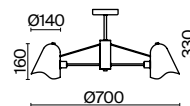

Manon

(1)

(2)

ЦВЕТ

АРТИКУЛ

(1) **FR5037PL-05S**

ЗОЛОТО
⚡ 5 × E14 40Вт
▼ 2427, 7065
7134, 7045

(2) **FR5037WL-01S**

ЗОЛОТО
⚡ 1 × E14 40Вт
▼ 2427, 7065
7134, 7045