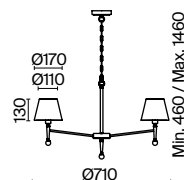

АРТИКУЛ

(1) **FR5190PL-12BS**

(2) **FR5190PL-07BS**

(3) **FR5190PL-05BS**

(4) **FR5190PL-05BS1**