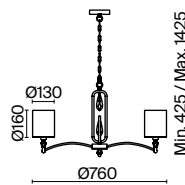

АРТИКУЛ

(8) **FR1007PL-12N**

(9) **FR1007PL-08N**

(10) **FR1007PL-07N**

(11) **FR1007PL-05N**