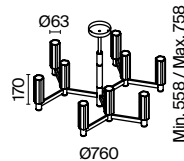

АРТИКУЛ

(1) **FR5167PL-12BS**

(2) **FR5167PL-09BS**

(3) **FR5167PL-06BS**