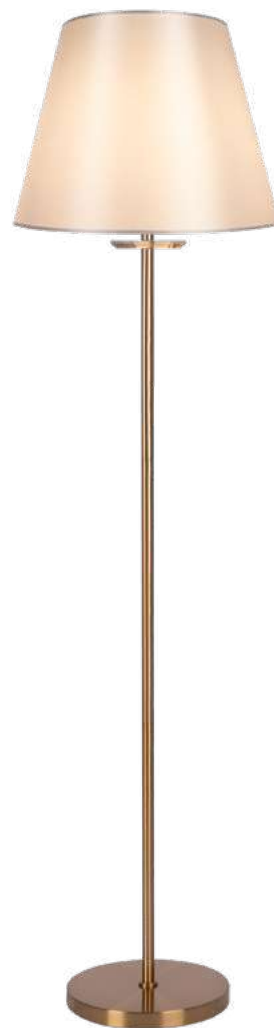

(7)

ЦВЕТ

АРТИКУЛ

(5) **FR1006WL-02G**

(6) **FR1006TL-01G**

(7) **FR1006FL-01G**

ЛАТУНЬ
⚡ 2 × E14 40Вт
✓ 7018, 7026
7025, 7133

ЛАТУНЬ
⚡ 1 × E14 40Вт
✓ 7018, 7026
7025, 7133

ЛАТУНЬ
⚡ 1 × E14 40Вт
✓ 7018, 7026
7025, 7133