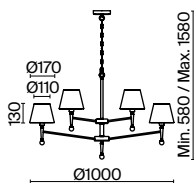

АРТИКУЛ

(8) **FR5190PL-12BS1**

(9) **FR5190PL-07BS1**

(10) **FR5190PL-05BS2**

(11) **FR5190PL-05BS3**