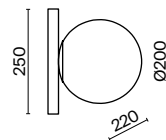

Zelda

(8)

(9)

ЦВЕТ

АРТИКУЛ

(8) **FR5125WL-01BS**

(9) **FR5124WL-01BS**

ЛАТУНЬ

1 × E14 40Вт

2427, 7065

7134, 7045

ЛАТУНЬ

1 × E14 40Вт

2427, 7065

7134, 7045