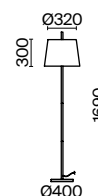

АРТИКУЛ

(3) **FR5118WL-01BS**

(4) **FR5118TL-01BS**

(5) **FR5118FL-01BS**