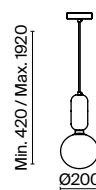

# Felice

(1)

(2)

ЦВЕТ

АРТИКУЛ

(1) **FR5136PL-01BS**

ЛАТУНЬ  
 1 × E14 40Вт  
 2427, 7065  
 7134, 7045

(2) **FR5135PL-01BS**