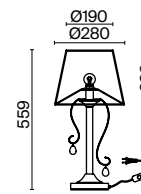

АРТИКУЛ

(16)FR2020-WL-01-BG

(17)FR2020-TL-01-BG

(18)FR2020-FL-01-BG

КРЕМ. С ЗОЛОТОМ

💡 1 × E14 40Вт

✓ 2427, 7065
7134, 7045

КРЕМ. С ЗОЛОТОМ

💡 1 × E14 40Вт

✓ 2427, 7065
7134, 7045

КРЕМ. С ЗОЛОТОМ

💡 1 × E14 40Вт

✓ 2427, 7065
7134, 7045