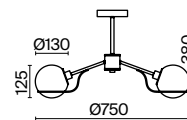

Sally

(1)

(2)

ЦВЕТ

CH

АРТИКУЛ

(1) **FR5014PL-08CH**

(2) **FR5014PL-05CH**

XPOM

💡 8 × E14 40Вт

⚡ 2427, 7065
7134, 7045

XPOM

💡 5 × E14 40Вт

⚡ 2427, 7065
7134, 7045