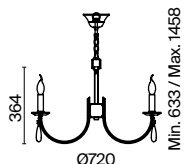

АРТИКУЛ

(1) **FR1006PL-12G**

(2) **FR1006PL-08G**

(3) **FR1006PL-06G**

(4) **FR1006WL-01G**