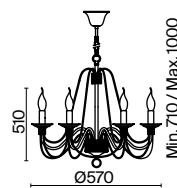

(3)

АРТИКУЛ

(1) **FR2046-PL-08-BR**

(2) **FR2046-PL-06-BR**

(3) **FR2046-WL-02-BR**