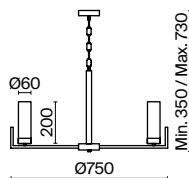

АРТИКУЛ

(1) **FR5214PL-08BS**

(2) **FR5214PL-05BS**

(3) **FR5214WL-01BS**