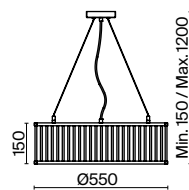

АРТИКУЛ

(1) FR5053PL-08BS

(2) FR5053PL-06BS

(3) FR5053WL-02BS