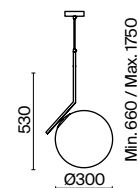

Moon

(1)

(2)

ЦВЕТ

АРТИКУЛ

(1) **FR5129PL-01BS**

(2) **FR5130PL-01BS**

ЛАТУНЬ

1 × E14 40Вт

2427, 7065

7134, 7045

ЛАТУНЬ

1 × E14 40Вт

2427, 7065

7134, 7045