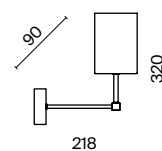

АРТИКУЛ

(1) **FR5184PL-08BS**

(2) **FR5184PL-06BS**

(3) **FR5184WL-01BS**