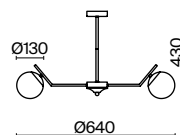

Moon

(3)

(4)

ЦВЕТ

BS

АРТИКУЛ

(3) **FR5173PL-06BS**

(4) **FR5173PL-08BS**

ЛАТУНЬ

💡 6 × E27 60Вт

- ✓ 7029, 7024
- 7139, 7053

ЛАТУНЬ

💡 8 × E27 60Вт

- ✓ 7029, 7024
- 7139, 7053