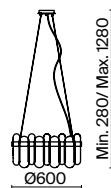

АРТИКУЛ

(1) **FR5141PL-08BS**

(2) **FR5141PL-05BS**

(3) **FR5141WL-02BS**