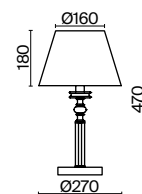

Alessandra

(4)

(5)

ЦВЕТ

ABZ

АРТИКУЛ

(4) **FR2016PL-01BZ**

(5) **FR2016TL-01BZ**

БРОНЗА АНТИК

💡 1 × E27 60Вт

⚡ 2429, 7053

7155, 7076

БРОНЗА АНТИК

💡 1 × E14 40Вт

⚡ 2427, 7065

7134, 7045