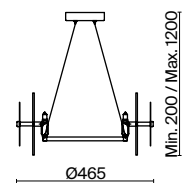

# Libra

(1)

ЦВЕТ

АРТИКУЛ

(1) **FR5172PL-06BS**

ЛАТУНЬ  
 6 × G9 5Вт  
 7039, 7038  
 7037, 7124

Металлическая арматура. Оттенок — латунь. Трендовый контраст фактур в декоре: пластины с текстурой каррарского мрамора дополнены решетчатыми металлическими ромбами. Источник света — лампа G9.