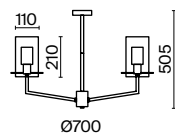

АРТИКУЛ

(1) **FR5206PL-09FG**

(2) **FR5206PL-08FG**

(3) **FR5206PL-06FG**

(4) **FR5206WL-01FG**