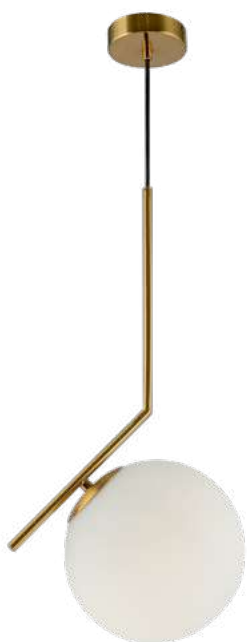

# Moon

(1)

(2)

ЦВЕТ

АРТИКУЛ

(1) **FR5129PL-01BS**(2) **FR5130PL-01BS**

ЛАТУНЬ

1 × E14 40Вт