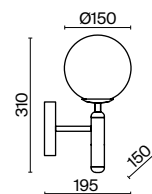

Zelda

(8)

(9)

ЦВЕТ

АРТИКУЛ

(8) **FR5125WL-01BS**

(9) **FR5124WL-01BS**

ЛАТУНЬ

1 × E14 40Вт

2427, 7065

7134, 7045

ЛАТУНЬ

1 × E14 40Вт

2427, 7065

7134, 7045