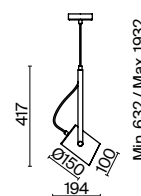

# Elori

(9)

(10)

ЦВЕТ

АРТИКУЛ

(9) **FR4004PL-03BBS**

ЧЕРНЫЙ И ЛАТУНЬ  
 ⚡ 3 × E27 25Вт  
 ⚡ 2429, 7155  
 7053, 7102

(10) **FR4004PL-01BBS**