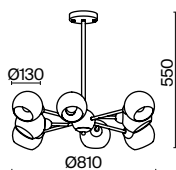

АРТИКУЛ

(1) **FR5121PL-10G**

(2) **FR5121PL-08G**

(3) **FR5121PL-06G**

(4) **FR5121WL-02G**