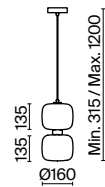

Lumen

(1)

(2)

ЦВЕТ

АРТИКУЛ

(1) **FR5215PL-01BS**

(2) **FR5215PL-01CH**

ЛАТУНЬ

ХРОМ

1 × G9 60Вт

1 × G9 60Вт

7039, 7038
7037, 7124

7039, 7038
7037, 7124