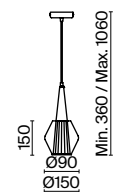

АРТИКУЛ

(1) **FR5133PL-01GR**

(2) **FR5133PL-01W**