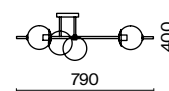

Damask

(1)

(2)

(3)

ЦВЕТ

АРТИКУЛ

(1) **FR5205PL-08BS**

(2) **FR5205PL-06BS**

(3) **FR5205WL-01BS**

ЛАТУНЬ
⚡ 8 × E27 60Вт
▼ 7029, 7024
7139, 7053

ЛАТУНЬ
⚡ 6 × E27 60Вт
▼ 7029, 7024
7139, 7053

ЛАТУНЬ
⚡ 1 × E27 60Вт
▼ 7029, 7024
7139, 7053