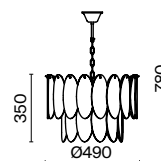

(4)

ЦВЕТ

АРТИКУЛ