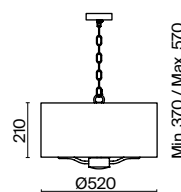

АРТИКУЛ

(1) **FR5671PL-05G**

(2) **FR5671PL-03G**

(3) **FR5671WL-01G**