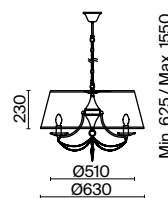

АРТИКУЛ

(1) **FR2908-PL-05-BZ**

(2) **FR2908-PL-05C-BZ**

(3) **FR2908-WL-01-BZ**