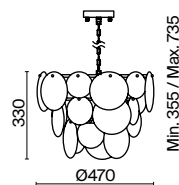

Sophia

(4)

ЦВЕТ

АРТИКУЛ

(3) **FR5197PL-05CH**

(4) **FR5197WL-01CH**

XPOM
⚡ 5 × E14 60Вт
▼ 2427, 7065
7134, 7045

XPOM
⚡ 1 × E14 60Вт
▼ 2427, 7065
7134, 7045