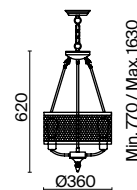

(1) **FR4166-PL-05C-BL** (2) **FR4166-PL-03C-BL**

КОРИЧНЕВЫЙ

💡 5 × E27 60Вт

▼ 2429, 7155

7053, 7102

КОРИЧНЕВЫЙ

💡 3 × E27 60Вт

▼ 2429, 7155

7053, 7102