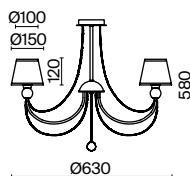

АРТИКУЛ

(1) **FR5661-PL-05-CH**

(2) **FR5661-PL-03-CH**

(3) **FR5661-WL-01-CH**