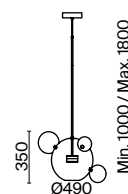

# Amoris

(1)

ЦВЕТ

АРТИКУЛ

(1) **FR5128PL-L10BS1**

ЛАТУНЬ  
 10Вт 850 лм  
 t° 3000-7000K  
 >70Ra 120°

Материал арматуры – металл, цвет – латунь.  
Плафон – прозрачное глянцевое стекло. Трендовая сферическая форма.  
Энергоэффективные LED-источники обеспечивают равномерный яркий свет.