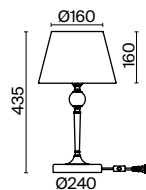

АРТИКУЛ

(5) FR5190WL-01BS

(6) FR5190TL-01BS

(7) FR5190FL-01BS