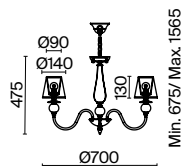

АРТИКУЛ

(1) **FR2685PL-07BZ**

(2) **FR2685PL-05BZ**

(3) **FR2685WL-01BZ**