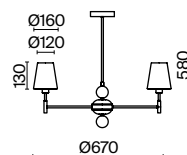

АРТИКУЛ

(1) **FR2028PL-07N**

(2) **FR2028PL-05N**

(3) **FR2028WL-01N**