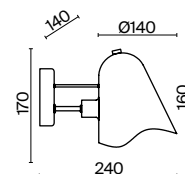

Manon

(1)

(2)

ЦВЕТ

АРТИКУЛ

(1) **FR5037PL-05S**

ЗОЛОТО
⚡ 5 × E14 40Вт
▼ 2427, 7065
7134, 7045

(2) **FR5037WL-01S**

ЗОЛОТО
⚡ 1 × E14 40Вт
▼ 2427, 7065
7134, 7045