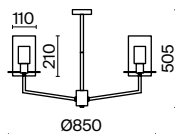

АРТИКУЛ

(1) **FR5206PL-09FG**

(2) **FR5206PL-08FG**

(3) **FR5206PL-06FG**

(4) **FR5206WL-01FG**