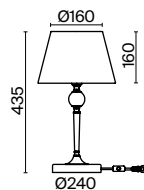

АРТИКУЛ

(12)FR5190WL-01BS1

(13)FR5190TL-01BS1

(14)FR5190FL-01BS1