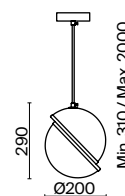

Element

(1)

(2)

ЦВЕТ

АРТИКУЛ

(1) **FR5181PL-01BS**

(2) **FR5181PL-01CH**

ЛАТУНЬ

ХРОМ

1 × E27 60Вт

1 × E27 60Вт

2429, 7155
7053, 7102

2429, 7155
7053, 7102