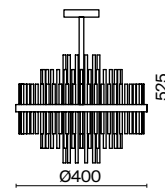

(1) **FR5216PL-09BS**

(2) **FR5216PL-06BS**

ЛАТУНЬ

💡 9 × E14 60Вт

⚡ 2427, 7065
7134, 7045

ЛАТУНЬ

💡 6 × E14 60Вт

⚡ 2427, 7065
7134, 7045