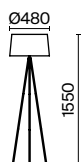

Bonita

(1)

(2)

(3)

ЦВЕТ

АРТИКУЛ

(1) **FR5152-FL-01-B**

(2) **FR5152-FL-01-GR**

(3) **FR5152-FL-01-W**

ЧЕРНЫЙ
⚡ 1 × E27 40Вт
▼ 2429, 7053
7155, 7076

СЕРЫЙ
⚡ 1 × E27 40Вт
▼ 2429, 7053
7155, 7076

БЕЛЫЙ
⚡ 1 × E27 40Вт
▼ 2429, 7053
7155, 7076