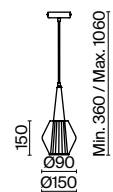

АРТИКУЛ

(1) **FR5133PL-01GR**

(2) **FR5133PL-01W**