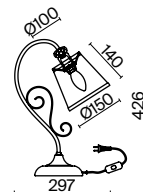

АРТИКУЛ

(4) **FR2405-PL-03-BZ**

(5) **FR2405-TL-01-BZ**

(6) **FR2405-WL-01-BZ**