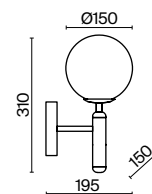

АРТИКУЛ

(1) **FR5123PL-01BS**

(2) **FR5122PL-01BS**

(3) **FR5123WL-01BS**

(4) **FR5122WL-01BS**