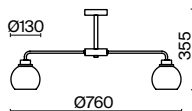

АРТИКУЛ

(1) **FR5176PL-08BS**

(2) **FR5176PL-05BS**

(3) **FR5176WL-01BS**