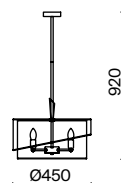

АРТИКУЛ

(1) FR5171PL-08BS

(2) FR5171PL-06BS

(3) FR5171WL-01BS