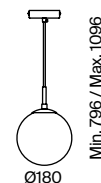

АРТИКУЛ

(1) **FR5140PL-08GB**

(2) **FR5140PL-06GB**

(4) **FR5140WL-01GB**

(5) **FR5140PL-01GB**