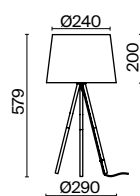

АРТИКУЛ

(3) **FR5118WL-01BS**

(4) **FR5118TL-01BS**

(5) **FR5118FL-01BS**