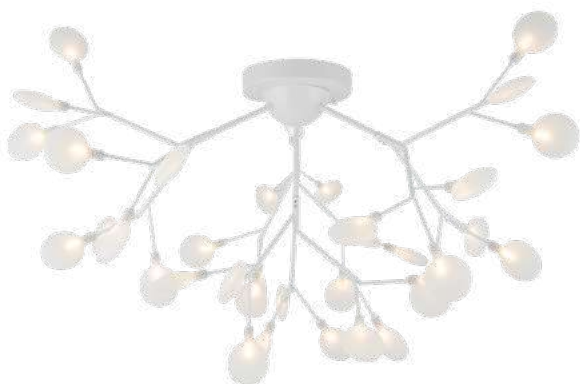

Florenzia

(2)

ЦВЕТ

АРТИКУЛ

(1) **FR5049PL-27W**

(2) **FR5049CL-36W1**

(3) **FR5049CL-27W1**

БЕЛЫЙ
⚡ 27 × G4 3Вт
▼ 7145, 7144
7143, 7142

БЕЛЫЙ
⚡ 36 × G4 3Вт
▼ 7145, 7144
7143, 7142

БЕЛЫЙ
⚡ 27 × G4 3Вт
▼ 7145, 7144
7143, 7142