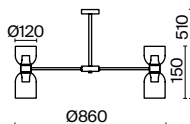

АРТИКУЛ

(4) **FR5203PL-16CH**

(5) **FR5203PL-10CH**

(6) **FR5203WL-02CH**