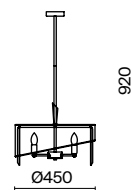

АРТИКУЛ

(1) **FR5170PL-08N**

(2) **FR5170PL-06N**

(3) **FR5170WL-01N**