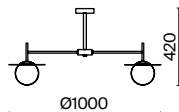

АРТИКУЛ

(1) **FR5202PL-08BS**

(2) **FR5202PL-05BS**

(3) **FR5202WL-01BS**