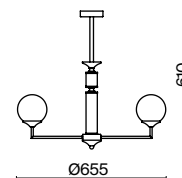

Bolas

(1)

(2)

(3)

ЦВЕТ

BS

АРТИКУЛ

(1) **FR5185PL-08BS**

(2) **FR5185PL-06BS**

(3) **FR5185WL-01BS**

ЛАТУНЬ
⚡ 8 × E27 60Вт
▼ 7029, 7024
7139, 7053

ЛАТУНЬ
⚡ 6 × E27 60Вт
▼ 7029, 7024
7139, 7053

ЛАТУНЬ
⚡ 1 × E27 60Вт
▼ 7029, 7024
7139, 7053