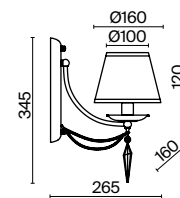

АРТИКУЛ

(1) **FR2908-PL-05-BZ**

(2) **FR2908-PL-05C-BZ**

(3) **FR2908-WL-01-BZ**