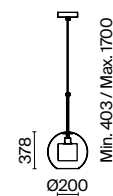

(2) **FR8018PL-01BS**

ЛАТУНЬ
1 × E14 60Вт
2427, 7065
7134, 7045