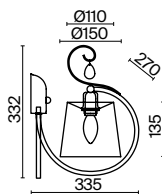

АРТИКУЛ

(4) FR2020-WL-01-CH

(5) FR2020-TL-01-CH

(6) FR2020-FL-01-CH

ХРОМ

💡 1 × E14 40Вт

▼ 2427, 7065
7134, 7045

ХРОМ

💡 1 × E14 40Вт

▼ 2427, 7065
7134, 7045

ХРОМ

💡 1 × E14 40Вт

▼ 2427, 7065
7134, 7045