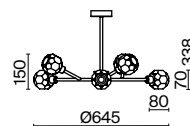

Grace

ЦВЕТ

Артикул

(1) **FR5114PL-09BZ**

(2) **FR5114PL-06BZ**

(3) **FR5114WL-01BZ**

ЗОЛОТАЯ БРОНЗА

💡 9 × G9 40Вт

▼ 7039, 7038
7037, 7124

ЗОЛОТАЯ БРОНЗА

💡 6 × G9 40Вт

▼ 7039, 7038
7037, 7124

ЗОЛОТАЯ БРОНЗА

💡 1 × G9 40Вт

▼ 7039, 7038
7037, 7124