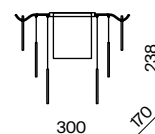

АРТИКУЛ

(8) **FR5104PL-08N**

(9) **FR5104PL-06N**

(10) **FR5104WL-02N**