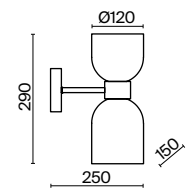

Savia

(3)

ЦВЕТ

BS

АРТИКУЛ

(1) **FR5203PL-16BS**

ЛАТУНЬ
⚡ 16 × E27 60Вт
▼ 2429, 7155
7053, 7102

(2) **FR5203PL-10BS**

ЛАТУНЬ
⚡ 10 × E27 60Вт
▼ 2429, 7155
7053, 7102

(3) **FR5203WL-02BS**

ЛАТУНЬ
⚡ 2 × E27 60Вт
▼ 2429, 7155
7053, 7102