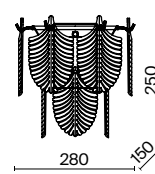

АРТИКУЛ

(1) **FR5143PL-09G**

(2) **FR5143PL-07G**

(3) **FR5143WL-01G**