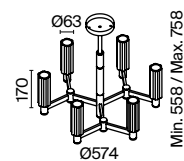

АРТИКУЛ

(1) **FR5167PL-12BS**

(2) **FR5167PL-09BS**

(3) **FR5167PL-06BS**