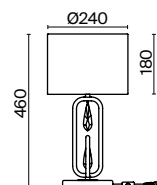

АРТИКУЛ

(12)FR1007WL-01N

(13)FR1007TL-01N

(14)FR1007FL-01N