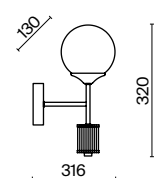

Bolas

(1)

(2)

(3)

ЦВЕТ

BS

АРТИКУЛ

(1) **FR5185PL-08BS**

(2) **FR5185PL-06BS**

(3) **FR5185WL-01BS**

ЛАТУНЬ
⚡ 8 × E27 60Вт
▼ 7029, 7024
7139, 7053

ЛАТУНЬ
⚡ 6 × E27 60Вт
▼ 7029, 7024
7139, 7053

ЛАТУНЬ
⚡ 1 × E27 60Вт
▼ 7029, 7024
7139, 7053