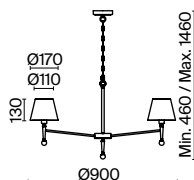

АРТИКУЛ

(1) **FR5190PL-12BS**

(2) **FR5190PL-07BS**

(3) **FR5190PL-05BS**

(4) **FR5190PL-05BS1**