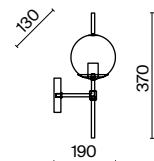

АРТИКУЛ

(1) **FR5205PL-08BS**

(2) **FR5205PL-06BS**

(3) **FR5205WL-01BS**