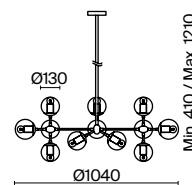

(1) **FR5596PL-16CH**

XPOM

💡 16 × E14 60Вт

✓ 2427, 7065
7134, 7045