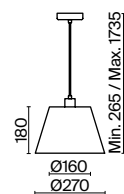

Alessandra

(4)

(5)

ЦВЕТ

ABZ

АРТИКУЛ

(4) **FR2016PL-01BZ**

(5) **FR2016TL-01BZ**

БРОНЗА АНТИК

💡 1 × E27 60Вт

⚡ 2429, 7053

7155, 7076

БРОНЗА АНТИК

💡 1 × E14 40Вт

⚡ 2427, 7065

7134, 7045