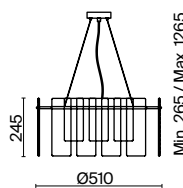

# Ottimo

(3)

(4)

ЦВЕТ

АРТИКУЛ

(3) **FR5198PL-06BS**

ЛАТУНЬ  
 ⚡ 6 × E14 60Вт  
 ⚡ 2427, 7065  
 7134, 7045

(4) **FR5198WL-01BS**