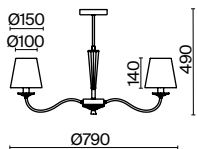

АРТИКУЛ

(1) **FR2027PL-07BS**

(2) **FR2027PL-05BS**

(3) **FR2027WL-01BS**

(4) **FR2027TL-01BS**