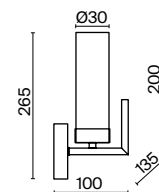

АРТИКУЛ

(1) **FR5214PL-08BS**

(2) **FR5214PL-05BS**

(3) **FR5214WL-01BS**