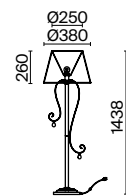

АРТИКУЛ

(10)FR2020-WL-01-BZ

(11)FR2020-TL-01-BZ

(12)FR2020-FL-01-BZ

БРОНЗА

💡 1 × E14 40Вт

✓ 2427, 7065
7134, 7045

БРОНЗА

💡 1 × E14 40Вт

✓ 2427, 7065
7134, 7045

БРОНЗА

💡 1 × E14 40Вт

✓ 2427, 7065
7134, 7045