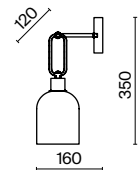

Difuso

(1)

(2)

ЦВЕТ

CH

АРТИКУЛ

(1) **FR5178PL-01N**

(2) **FR5178WL-01N**

XPOM

1 × E27 60Вт

2429, 7155
7053, 7102

XPOM

1 × E27 60Вт

2429, 7155
7053, 7102