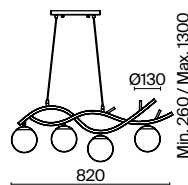

# Rosella

(1)

(2)

ЦВЕТ

АРТИКУЛ

(1) **FR8014PL-04BS**(2) **FR8015PL-04BS**

ЛАТУНЬ

💡 4 × E27 60Вт