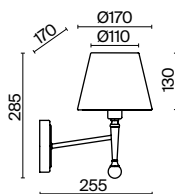

АРТИКУЛ

(5) FR5190WL-01BS

(6) FR5190TL-01BS

(7) FR5190FL-01BS