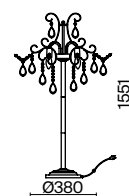

АРТИКУЛ

(5) **FR2302FL-04WG**