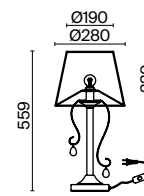

АРТИКУЛ

(10)FR2020-WL-01-BZ

(11)FR2020-TL-01-BZ

(12)FR2020-FL-01-BZ

БРОНЗА

💡 1 × E14 40Вт

✓ 2427, 7065
7134, 7045

БРОНЗА

💡 1 × E14 40Вт

✓ 2427, 7065
7134, 7045

БРОНЗА

💡 1 × E14 40Вт

✓ 2427, 7065
7134, 7045