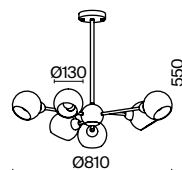

АРТИКУЛ

(1) **FR5121PL-10G**

(2) **FR5121PL-08G**

(3) **FR5121PL-06G**

(4) **FR5121WL-02G**