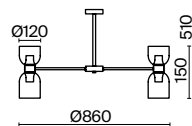

Savia

(3)

ЦВЕТ

BS

АРТИКУЛ

(1) **FR5203PL-16BS**

ЛАТУНЬ
⚡ 16 × E27 60Вт
▼ 2429, 7155
7053, 7102

(2) **FR5203PL-10BS**

ЛАТУНЬ
⚡ 10 × E27 60Вт
▼ 2429, 7155
7053, 7102

(3) **FR5203WL-02BS**

ЛАТУНЬ
⚡ 2 × E27 60Вт
▼ 2429, 7155
7053, 7102