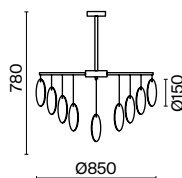

АРТИКУЛ

(5) **FR5104PL-08BS**

(6) **FR5104PL-06BS**

(7) **FR5104WL-02BS**