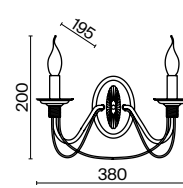

Velia

(6)

ЦВЕТ

АРТИКУЛ

(4) **FR2046-PL-08-WG**

(5) **FR2046-PL-06-WG**

(6) **FR2046-WL-02-WG**

БЕЛЫЙ С ЗОЛОТОМ

💡 8 × E14 60Вт

✓ 7018, 7026
7025, 7133

БЕЛЫЙ С ЗОЛОТОМ

💡 6 × E14 60Вт

✓ 7018, 7026
7025, 7133

БЕЛЫЙ С ЗОЛОТОМ

💡 2 × E14 60Вт

✓ 7018, 7026
7025, 7133