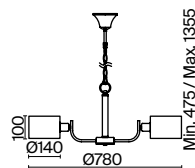

Anita

(1)

(2)

(3)

ЦВЕТ

CH

АРТИКУЛ

(1) FR5012PL-08CH

(2) FR5012PL-05CH

(3) FR5012WL-01CH

XPOM
⚡ 8 × E14 40Вт
▼ 2427, 7065
7134, 7045

XPOM
⚡ 5 × E14 40Вт
▼ 2427, 7065
7134, 7045

XPOM
⚡ 1 × E14 40Вт
▼ 2427, 7065
7134, 7045