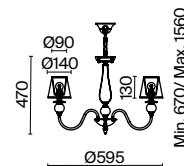

АРТИКУЛ

(1) **FR2685PL-07BZ**

(2) **FR2685PL-05BZ**

(3) **FR2685WL-01BZ**