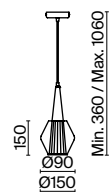

Copita

(3)

(4)

ЦВЕТ

АРТИКУЛ

(3) **FR8007PL-01GB**

(4) **FR8008PL-01GB**

ЧЕРНЫЙ С ЗОЛОТОМ

ЧЕРНЫЙ С ЗОЛОТОМ

1 × E14 40Вт

1 × E14 40Вт

2427, 7065

2427, 7065

7134, 7045

7134, 7045