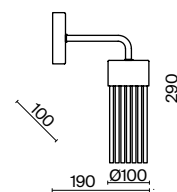

АРТИКУЛ

(3) FR5050PL-05N

(4) FR5050WL-01N