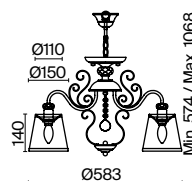

Driana

ЦВЕТ

АРТИКУЛ

(1) **FR2405-PL-08-BZ**

(2) **FR2405-PL-05-BZ**

(3) **FR2405-TL-01-BS**

БРОНЗА АНТИК

💡 8 × E14 40Вт

✓ 2427, 7065
7134, 7045

БРОНЗА АНТИК

💡 5 × E14 40Вт

✓ 2427, 7065
7134, 7045

БРОНЗА АНТИК

💡 1 × E14 40Вт

✓ 2427, 7065
7134, 7045