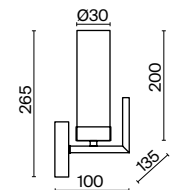

АРТИКУЛ

(4) **FR5214PL-08CH**

(5) **FR5214PL-05CH**

(6) **FR5214WL-01CH**