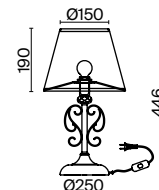

Driana

ЦВЕТ

АРТИКУЛ

(1) **FR2405-PL-08-BZ**

(2) **FR2405-PL-05-BZ**

(3) **FR2405-TL-01-BS**

БРОНЗА АНТИК

💡 8 × E14 40Вт

✓ 2427, 7065
7134, 7045

БРОНЗА АНТИК

💡 5 × E14 40Вт

✓ 2427, 7065
7134, 7045

БРОНЗА АНТИК

💡 1 × E14 40Вт

✓ 2427, 7065
7134, 7045