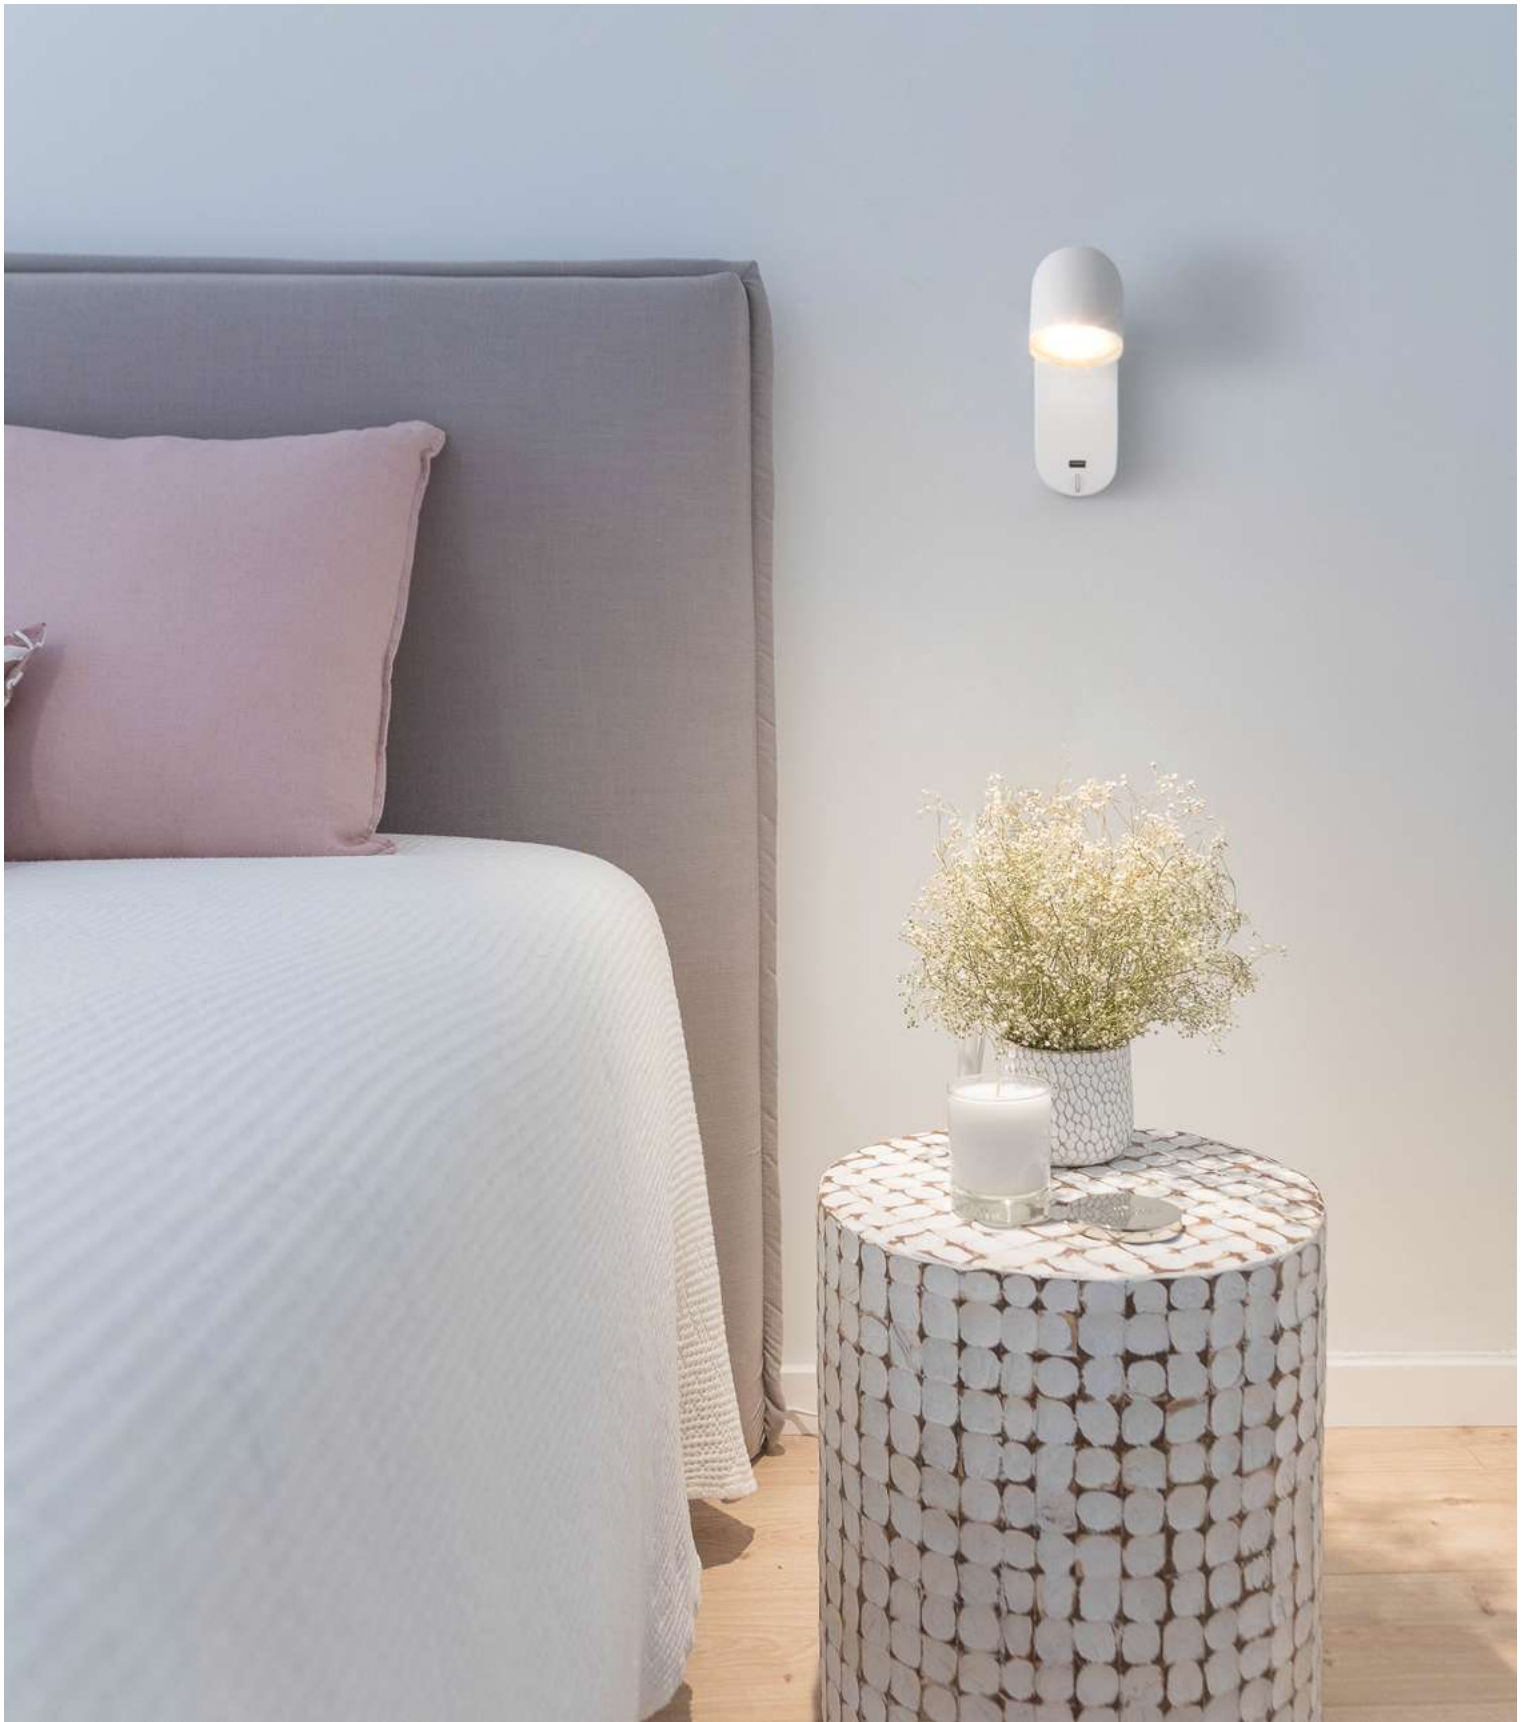

Материал арматуры – металл и акрил. Оттенки – черный, белый.
Акриловый плафон окрашен в тон арматуре. USB-вход для подзарядки гаджетов.
LED-источник обеспечивает комфортную равномерную подсветку.