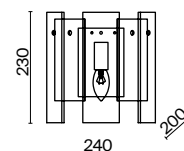

ЦВЕТ

АРТИКУЛ