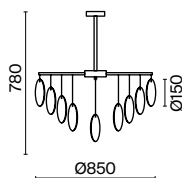

АРТИКУЛ

(8) **FR5104PL-08N**

(9) **FR5104PL-06N**

(10) **FR5104WL-02N**