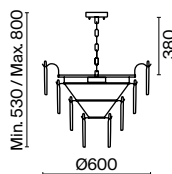

АРТИКУЛ

(1) **FR5143PL-09G**

(2) **FR5143PL-07G**

(3) **FR5143WL-01G**