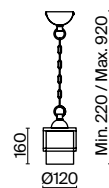

АРТИКУЛ

(1) **FR2200-PL-01-BZ**

(2) **FR2200-PL-01-G**

(3) **FR2200-PL-01-WG**