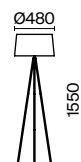

Bonita

(1)

(2)

(3)

ЦВЕТ

АРТИКУЛ

(1) **FR5152-FL-01-B**

(2) **FR5152-FL-01-GR**

(3) **FR5152-FL-01-W**

ЧЕРНЫЙ
⚡ 1 × E27 40Вт
▼ 2429, 7053
7155, 7076

СЕРЫЙ
⚡ 1 × E27 40Вт
▼ 2429, 7053
7155, 7076

БЕЛЫЙ
⚡ 1 × E27 40Вт
▼ 2429, 7053
7155, 7076