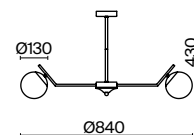

Moon

(3)

(4)

ЦВЕТ

BS

АРТИКУЛ

(3) **FR5173PL-06BS**

(4) **FR5173PL-08BS**

ЛАТУНЬ

💡 6 × E27 60Вт

- ✓ 7029, 7024
- 7139, 7053

ЛАТУНЬ

💡 8 × E27 60Вт

- ✓ 7029, 7024
- 7139, 7053