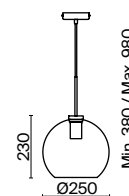

АРТИКУЛ

(1) **FR8002PL-01BS**

(2) **FR8003PL-01BS**

(3) **FR8005PL-01BS**

(4) **FR8006PL-01BS**