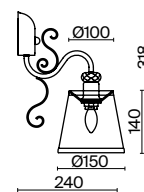

АРТИКУЛ

(4) **FR2405-PL-03-BZ**

(5) **FR2405-TL-01-BZ**

(6) **FR2405-WL-01-BZ**