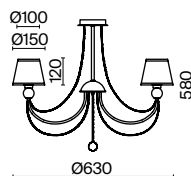

АРТИКУЛ

(1) **FR5661-PL-05-CH**

(2) **FR5661-PL-03-CH**

(3) **FR5661-WL-01-CH**