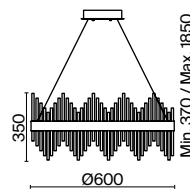

АРТИКУЛ

(1) **FR10008PL-L52G**

(2) **FR10008PL-L46G**

(3) **FR10007PL-L46G**