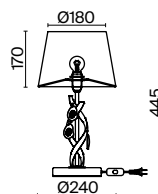

Артикул

(4) **FR2001PL-03G**

(5) **FR2001TL-01G**

(6) **FR2001FL-01G**