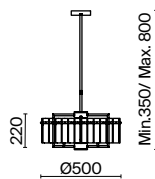

АРТИКУЛ

(1) **FR5166PL-06N**

(2) **FR5166PL-01N**

(3) **FR5166WL-01N**