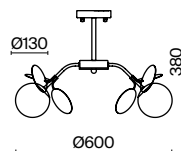

Satellite

(3)

(4)

ЦВЕТ

W

АРТИКУЛ

(3) **FR5165PL-06W**

(4) **FR5165PL-10W**

БЕЛЫЙ

💡 6 × E27 60Вт

▼ 7029, 7024
7139, 7053

БЕЛЫЙ

💡 10 × E27 60Вт

▼ 7029, 7024
7139, 7053