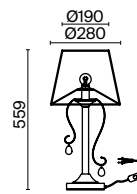

АРТИКУЛ

(4) FR2020-WL-01-CH

(5) FR2020-TL-01-CH

(6) FR2020-FL-01-CH

ХРОМ

💡 1 × E14 40Вт

▼ 2427, 7065
7134, 7045

ХРОМ

💡 1 × E14 40Вт

▼ 2427, 7065
7134, 7045

ХРОМ

💡 1 × E14 40Вт

▼ 2427, 7065
7134, 7045