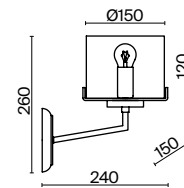

АРТИКУЛ

(1) **FR5096PL-08CH**

(2) **FR5096PL-05CH**

(3) **FR5096WL-01CH**