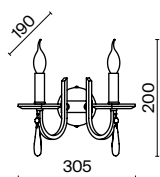

# Forte

(5)

(6)

(7)

ЦВЕТ

АРТИКУЛ

(5) **FR1006WL-02G**(6) **FR1006TL-01G**(7) **FR1006FL-01G**

ЛАТУНЬ  
 ⚡ 2 × E14 40Вт  
 ✓ 7018, 7026  
 7025, 7133