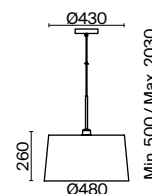

Sandy

(1)

(2)

ЦВЕТ

BS

АРТИКУЛ

(1) **FR5119PL-01BS**

(2) **FR5118PL-01BS**

ЛАТУНЬ

1 × E27 40Вт

2429, 7053
7155, 7076

ЛАТУНЬ

1 × E27 40Вт

2429, 7053
7155, 7076