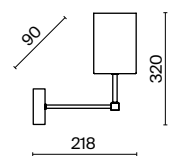

АРТИКУЛ

(4) **FR5184PL-08CH**

(5) **FR5184PL-06CH**

(6) **FR5184WL-01CH**