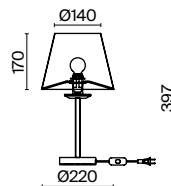

# Forte

(5)

(6)

(7)

ЦВЕТ

АРТИКУЛ

(5) **FR1006WL-02G**(6) **FR1006TL-01G**(7) **FR1006FL-01G**

ЛАТУНЬ  
 ⚡ 2 × E14 40Вт  
 ✓ 7018, 7026  
 7025, 7133