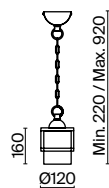

АРТИКУЛ

(1) **FR2200-PL-01-BZ**

(2) **FR2200-PL-01-G**

(3) **FR2200-PL-01-WG**