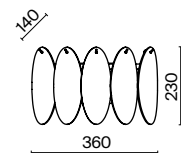

(2)

ЦВЕТ

CH

АРТИКУЛ