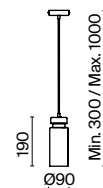

Come

(1)

(2)

ЦВЕТ

АРТИКУЛ

(1) **FR8011PL-01N**

(2) **FR8011PL-01GB**

НИКЕЛЬ

ЧЕРНЫЙ С ЗОЛОТОМ

1 × E14 40Вт

1 × E14 40Вт

2427, 7065

2427, 7065

7134, 7045

7134, 7045