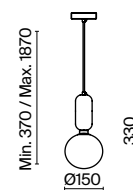

# Felice

(1)

(2)

ЦВЕТ

АРТИКУЛ

(1) **FR5136PL-01BS**

ЛАТУНЬ  
 1 × E14 40Вт  
 2427, 7065  
 7134, 7045

(2) **FR5135PL-01BS**