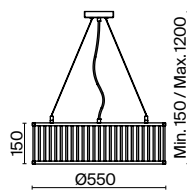

АРТИКУЛ

(4) **FR5053PL-08N**

(5) **FR5053PL-06N**

(6) **FR5053WL-02N**