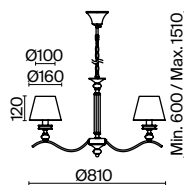

АРТИКУЛ

(1) FR2016PL-08BZ

(2) FR2016PL-05BZ

(3) FR2016WL-01BZ