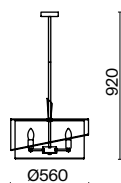

АРТИКУЛ

(1) FR5171PL-08BS

(2) FR5171PL-06BS

(3) FR5171WL-01BS