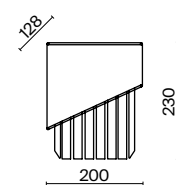

АРТИКУЛ

(1) **FR5170PL-08N**

(2) **FR5170PL-06N**

(3) **FR5170WL-01N**