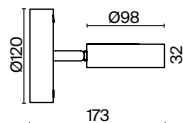

АРТИКУЛ

(1) **FR10010CW-L6B**

(2) **FR10010CW-L6W**

(3) **FR10010CW-L6MG**

(4) **FR10009CW-L6MG**