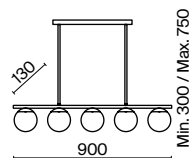

Zing

(1)

(2)

ЦВЕТ

АРТИКУЛ

(1) **FR5199PL-05B**

(2) **FR5199PL-05BS**

ЧЕРНЫЙ

ЛАТУНЬ

5 × E27 60Вт

5 × E27 60Вт

7029, 7024

7029, 7024

7139, 7053

7139, 7053