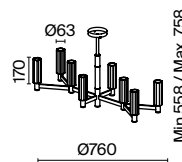

АРТИКУЛ

(4) FR5167PL-08BS

(5) FR5167WL-02BS

(6) FR5167WL-01BS