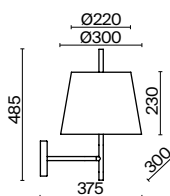

АРТИКУЛ

(3) **FR5118WL-01BS**

(4) **FR5118TL-01BS**

(5) **FR5118FL-01BS**