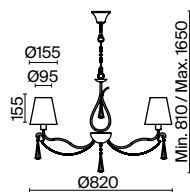

# Madeline

(1)

(2)

(3)

ЦВЕТ

BS

(1) FR2019PL-07BS

ЛАТУНЬ  
 ⚡ 7 × E14 40Вт  
 ▼ 2427, 7065  
 7134, 7045