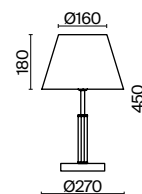

АРТИКУЛ

(4) **FR5020PL-01CH**

(5) **FR5020TL-01CH**