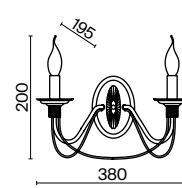

АРТИКУЛ

(1) **FR2046-PL-08-BR**

(2) **FR2046-PL-06-BR**

(3) **FR2046-WL-02-BR**