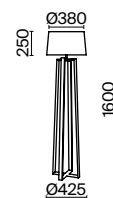

(1) **FR5134-FL-01-BG**

БЕЖЕВЫЙ

💡 1 × E27 40Вт

⚡ 2429, 7053
7155, 7076