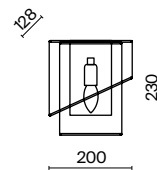

АРТИКУЛ

(1) FR5171PL-08BS

(2) FR5171PL-06BS

(3) FR5171WL-01BS