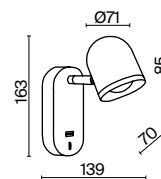

Point Three

(1)

(2)

ЦВЕТ

АРТИКУЛ

(1) **FR10003WL-L4B**

(2) **FR10003WL-L4W**

ЧЕРНЫЙ
4Вт 350 лм
t° 4000К
>80Ra 100°

БЕЛЫЙ
4Вт 400 лм
t° 4000К
>80Ra 100°