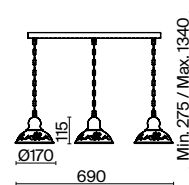

Benoit

(1)

(2)

(3)

ЦВЕТ

CR
G

АРТИКУЛ

(1) **FR2566-PL-05-WG**

(2) **FR2566-PL-03-WG**

(3) **FR2566-PL-33-WG**

КРЕМ. С ЗОЛОТОМ

💡 5 × E27 60Вт

✓ 2429, 7155
7053, 7102

КРЕМ. С ЗОЛОТОМ

💡 3 × E27 60Вт

✓ 2429, 7155
7053, 7102

КРЕМ. С ЗОЛОТОМ

💡 3 × E27 60Вт

✓ 2429, 7155
7053, 7102