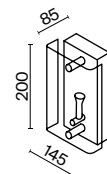

Fresco

(1)

(2)

ЦВЕТ

BS

АРТИКУЛ

(1) **FR5190PL-06BS**

(2) **FR5190WL-01BS2**

ЛАТУНЬ

6 × E14 60Вт

2427, 7065

7134, 7045

ЛАТУНЬ

1 × E14 60Вт

2427, 7065

7134, 7045