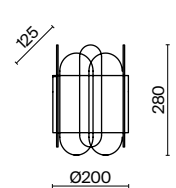

АРТИКУЛ

(1) **FR5141PL-08BS**

(2) **FR5141PL-05BS**

(3) **FR5141WL-02BS**