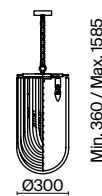

# Onda

(1)

(2)

ЦВЕТ

АРТИКУЛ

(1) **FR5182PL-06FG**

(2) **FR5182PL-03FG**

ФРАНЦ. ЗОЛОТО  
 ⚡ 6 × E14 60Вт  
 ⚡ 2427, 7065  
 ⚡ 7134, 7045