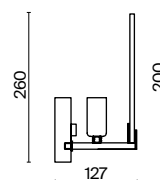

(1) **FR5197PL-05BS**

(2) **FR5197WL-01BS**

ЛАТУНЬ

💡 5 × E14 60Вт

▼ 2427, 7065
7134, 7045

ЛАТУНЬ

💡 1 × E14 60Вт

▼ 2427, 7065
7134, 7045