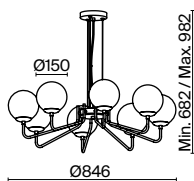

АРТИКУЛ

(1) **FR5140PL-08GB**

(2) **FR5140PL-06GB**

(4) **FR5140WL-01GB**

(5) **FR5140PL-01GB**