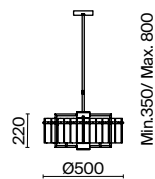

АРТИКУЛ

(4) **FR5166PL-06BS**

(5) **FR5166PL-01BS**

(6) **FR5166WL-01BS**