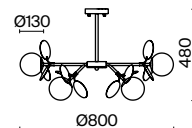

Satellite

(3)

(4)

ЦВЕТ

W

АРТИКУЛ

(3) **FR5165PL-06W**

(4) **FR5165PL-10W**

БЕЛЫЙ

💡 6 × E27 60Вт

▼ 7029, 7024
7139, 7053

БЕЛЫЙ

💡 10 × E27 60Вт

▼ 7029, 7024
7139, 7053