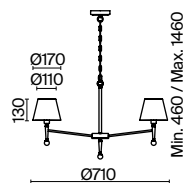

(11)

АРТИКУЛ

(8) **FR5190PL-12BS1**

(9) **FR5190PL-07BS1**

(10) **FR5190PL-05BS2**

(11) **FR5190PL-05BS3**