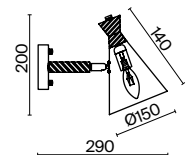

АРТИКУЛ

(1) **FR5169PL-05W**

(2) **FR5169PL-03W**

(3) **FR5169WL-01W**