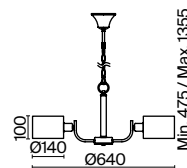

Anita

(1)

(2)

(3)

ЦВЕТ

CH

АРТИКУЛ

(1) FR5012PL-08CH

(2) FR5012PL-05CH

(3) FR5012WL-01CH

XPOM
⚡ 8 × E14 40Вт
▼ 2427, 7065
7134, 7045

XPOM
⚡ 5 × E14 40Вт
▼ 2427, 7065
7134, 7045

XPOM
⚡ 1 × E14 40Вт
▼ 2427, 7065
7134, 7045