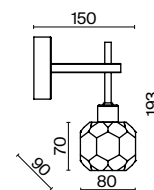

Grace

ЦВЕТ

Артикул

(1) **FR5114PL-09BZ**

(2) **FR5114PL-06BZ**

(3) **FR5114WL-01BZ**

ЗОЛОТАЯ БРОНЗА

💡 9 × G9 40Вт

▼ 7039, 7038
7037, 7124

ЗОЛОТАЯ БРОНЗА

💡 6 × G9 40Вт

▼ 7039, 7038
7037, 7124

ЗОЛОТАЯ БРОНЗА

💡 1 × G9 40Вт

▼ 7039, 7038
7037, 7124