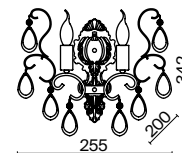

АРТИКУЛ

(6) **FR2302CL-06S**

(7) **FR2302CL-04S**

(8) **FR2302WL-02S**