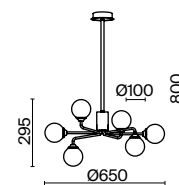

(5) **FR5120PL-06G**

МАТОВОЕ ЗОЛОТО

6 × G9 40Вт

7039, 7038
7037, 7124