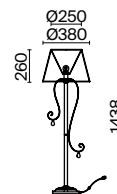

АРТИКУЛ

(4) FR2020-WL-01-CH

(5) FR2020-TL-01-CH

(6) FR2020-FL-01-CH

ХРОМ

💡 1 × E14 40Вт

▼ 2427, 7065
7134, 7045

ХРОМ

💡 1 × E14 40Вт

▼ 2427, 7065
7134, 7045

ХРОМ

💡 1 × E14 40Вт

▼ 2427, 7065
7134, 7045