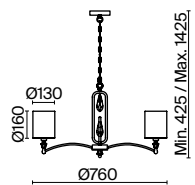

АРТИКУЛ

(1) **FR1007PL-12BS**

(2) **FR1007PL-08BS**

(3) **FR1007PL-07BS**

(4) **FR1007PL-05BS**