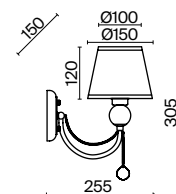

АРТИКУЛ

(1) **FR5661-PL-05-CH**

(2) **FR5661-PL-03-CH**

(3) **FR5661-WL-01-CH**