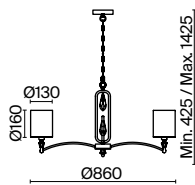

АРТИКУЛ

(1) **FR1007PL-12BS**

(2) **FR1007PL-08BS**

(3) **FR1007PL-07BS**

(4) **FR1007PL-05BS**