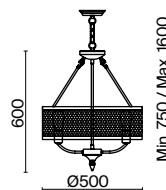

(1) **FR4166-PL-05C-BL** (2) **FR4166-PL-03C-BL**

КОРИЧНЕВЫЙ

💡 5 × E27 60Вт

▼ 2429, 7155

7053, 7102

КОРИЧНЕВЫЙ

💡 3 × E27 60Вт

▼ 2429, 7155

7053, 7102