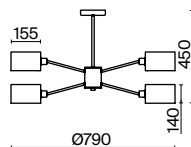

АРТИКУЛ

(1) **FR5040PL-08CH**

(2) **FR5040PL-06CH**

(3) **FR5040WL-01CH**