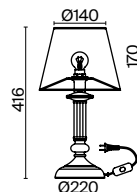

АРТИКУЛ

(1) **FR2539CL-06G**

(2) **FR2539WL-01G**

(3) **FR2539TL-01G**

(4) **FR2539FL-01G**