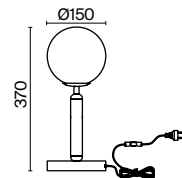

АРТИКУЛ

(5) FR5125PL-01BS

(6) FR5124PL-01BS

(7) FR5124TL-01BS