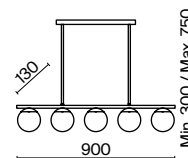

Zing

(1)

(2)

ЦВЕТ

АРТИКУЛ

(1) **FR5199PL-05B**

(2) **FR5199PL-05BS**

ЧЕРНЫЙ

ЛАТУНЬ

5 × E27 60Вт

5 × E27 60Вт

7029, 7024

7029, 7024

7139, 7053

7139, 7053