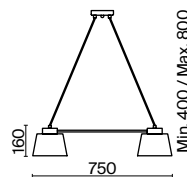

АРТИКУЛ

(1) **FR5004PL-05CH**

(2) **FR5004PL-04CH**

(3) **FR5004PL-03CH**