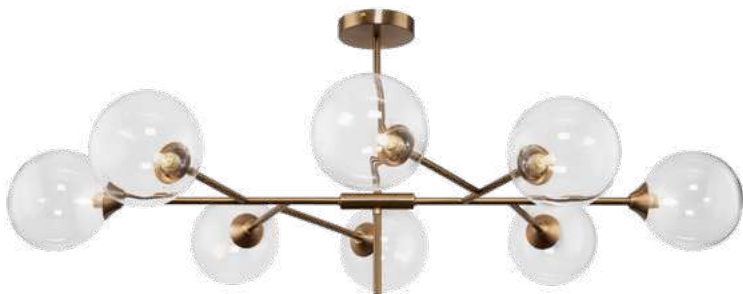

Maddison

(1)