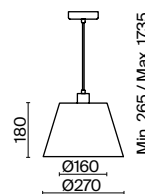

# Clarissa

(4)

(5)

ЦВЕТ

АРТИКУЛ

(4) **FR5020PL-01CH**(5) **FR5020TL-01CH**

XPOM

1 × E27 60Вт