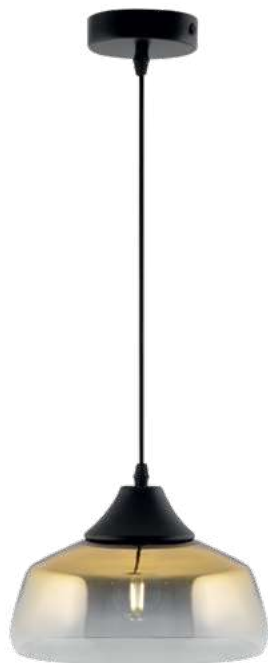

Jiffy

(1)

(2)

ЦВЕТ

B

АРТИКУЛ

(1) **FR5188PL-01B**

(2) **FR5188PL-01B2**

ЧЕРНЫЙ

💡 1 × E27 60Вт

⚡ 2429, 7155

7053, 7102

ЧЕРНЫЙ

💡 1 × E27 60Вт

⚡ 2429, 7155

7053, 7102