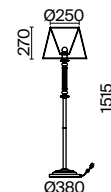

АРТИКУЛ

(1) **FR2539CL-06G**

(2) **FR2539WL-01G**

(3) **FR2539TL-01G**

(4) **FR2539FL-01G**