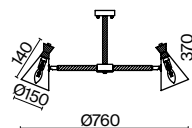

АРТИКУЛ

(1) **FR5169PL-05W**

(2) **FR5169PL-03W**

(3) **FR5169WL-01W**