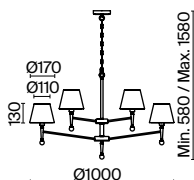

АРТИКУЛ

(1) **FR5190PL-12BS**

(2) **FR5190PL-07BS**

(3) **FR5190PL-05BS**

(4) **FR5190PL-05BS1**