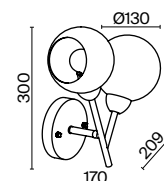

АРТИКУЛ

(1) **FR5121PL-10G**

(2) **FR5121PL-08G**

(3) **FR5121PL-06G**

(4) **FR5121WL-02G**