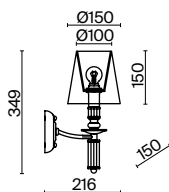

АРТИКУЛ

(1) **FR2539CL-06G**

(2) **FR2539WL-01G**

(3) **FR2539TL-01G**

(4) **FR2539FL-01G**