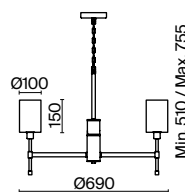

ЦВЕТ

АРТИКУЛ