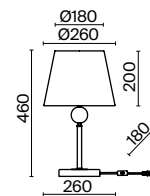

Soho

(4)

(5)

ЦВЕТ

АРТИКУЛ

(4) **FR2028PL-01N**

(5) **FR2028TL-01N**

НИКЕЛЬ

НИКЕЛЬ

1 × E27 60Вт

1 × E14 40Вт

2429, 7053
7155, 7076

2427, 7065
7134, 7045