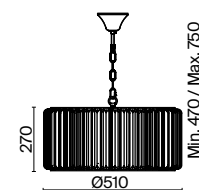

# Esme

(1)

(2)

ЦВЕТ

АРТИКУЛ

(1) **FR1005PL-05SC**

МАТ. СЕРЕБРО ШАМПАНЬ  
 5 × E14 60Вт  
 2427, 7065  
 7134, 7045

(2) **FR1005PL-05G**