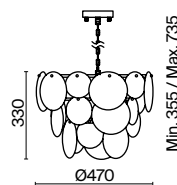

(1) **FR5197PL-05BS**

(2) **FR5197WL-01BS**

ЛАТУНЬ

💡 5 × E14 60Вт

▼ 2427, 7065
7134, 7045

ЛАТУНЬ

💡 1 × E14 60Вт

▼ 2427, 7065
7134, 7045