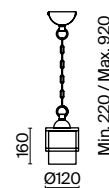

АРТИКУЛ

(1) **FR2200-PL-01-BZ**

(2) **FR2200-PL-01-G**

(3) **FR2200-PL-01-WG**