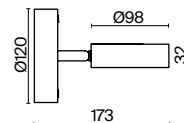

АРТИКУЛ

(1) **FR10010CW-L6B**

(2) **FR10010CW-L6W**

(3) **FR10010CW-L6MG**

(4) **FR10009CW-L6MG**