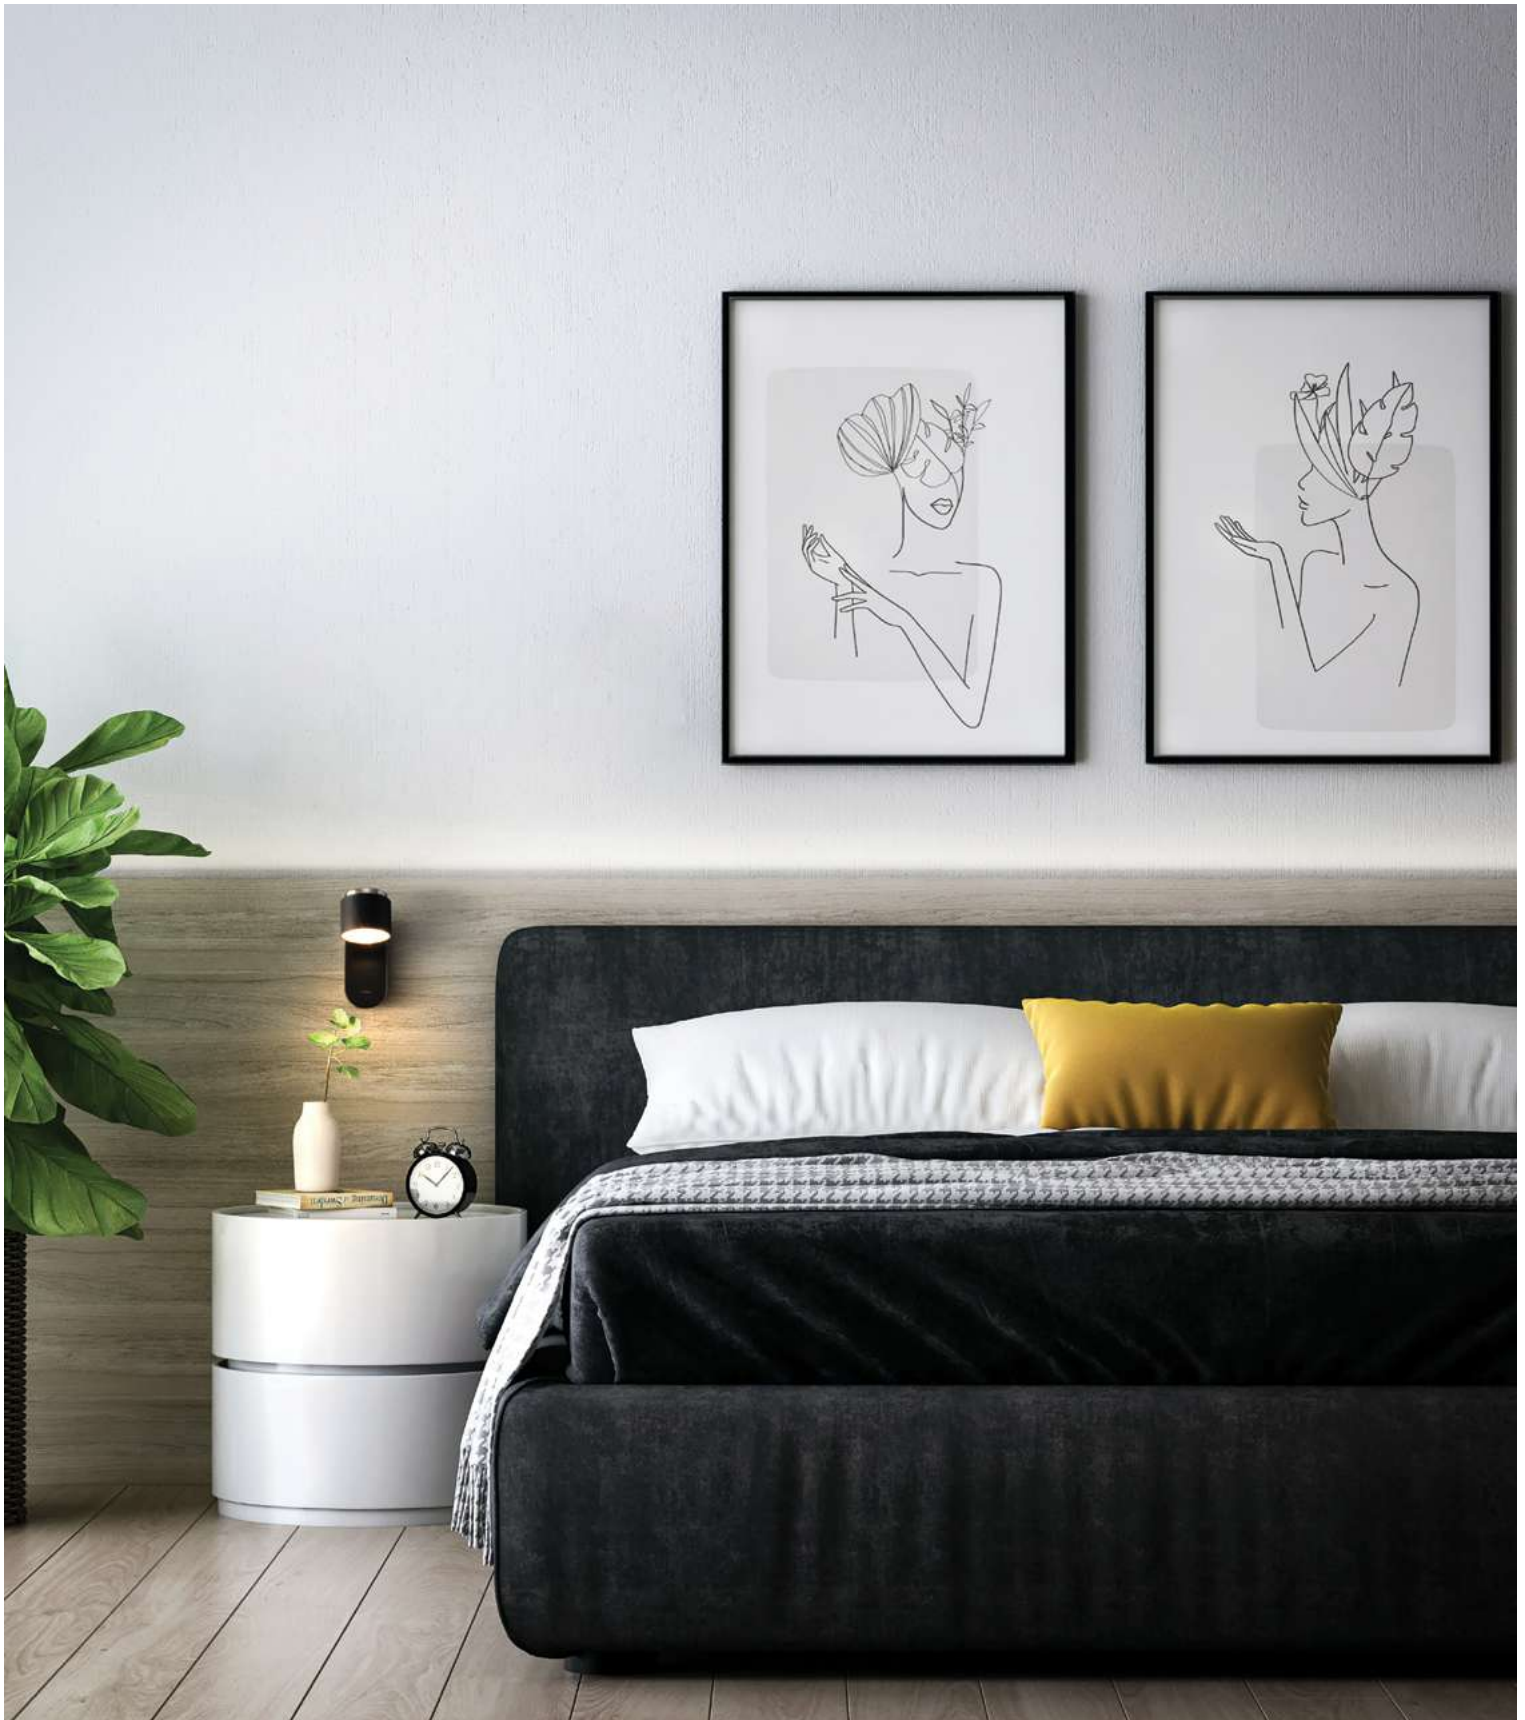

Металлическая арматура в двух оттенках: белый и черный.
Плафон из акрила окрашен в тон арматуре. Минималистичный дизайн.
USB-вход для подзарядки гаджетов. Энергоэффективный LED-источник света.