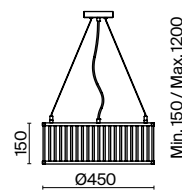

АРТИКУЛ

(1) FR5053PL-08BS

(2) FR5053PL-06BS

(3) FR5053WL-02BS