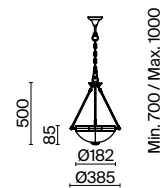

АРТИКУЛ

(4) FR2012-PL-03-BZ

(5) FR2012-PL-06-BZ