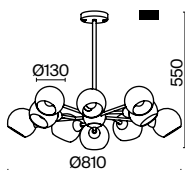

АРТИКУЛ

(1) **FR5121PL-10G**

(2) **FR5121PL-08G**

(3) **FR5121PL-06G**

(4) **FR5121WL-02G**