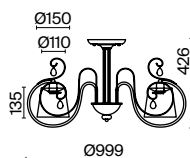

АРТИКУЛ

(7) **FR2020-CL-08-BZ**

(8) **FR2020-PL-06-BZ**

(9) **FR2020-CL-03-BZ**