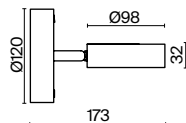

АРТИКУЛ

(1) **FR10010CW-L6B**

(2) **FR10010CW-L6W**

(3) **FR10010CW-L6MG**

(4) **FR10009CW-L6MG**