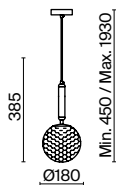

АРТИКУЛ

(1) **FR5123PL-01BS**

(2) **FR5122PL-01BS**

(3) **FR5123WL-01BS**

(4) **FR5122WL-01BS**