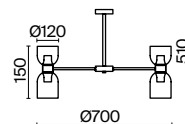

АРТИКУЛ

(7) **FR5203PL-16CH1**

(8) **FR5203PL-10CH1**

(9) **FR5203WL-02CH1**