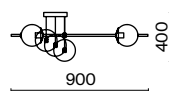

Damask

(1)

(2)

(3)

ЦВЕТ

АРТИКУЛ

(1) **FR5205PL-08BS**

(2) **FR5205PL-06BS**

(3) **FR5205WL-01BS**

ЛАТУНЬ
⚡ 8 × E27 60Вт
▼ 7029, 7024
7139, 7053

ЛАТУНЬ
⚡ 6 × E27 60Вт
▼ 7029, 7024
7139, 7053

ЛАТУНЬ
⚡ 1 × E27 60Вт
▼ 7029, 7024
7139, 7053