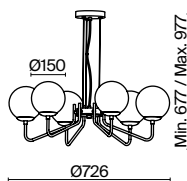

АРТИКУЛ

(1) **FR5140PL-08GB**

(2) **FR5140PL-06GB**

(4) **FR5140WL-01GB**

(5) **FR5140PL-01GB**