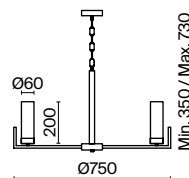

АРТИКУЛ

(4) **FR5214PL-08CH**

(5) **FR5214PL-05CH**

(6) **FR5214WL-01CH**