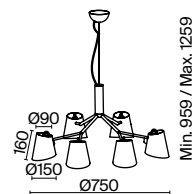

АРТИКУЛ

(1) **FR5127PL-08B**

(2) **FR5127PL-06B**

(3) **FR5127WL-02B**