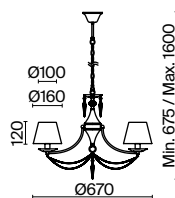

АРТИКУЛ

(1) **FR2908-PL-05-BZ**

(2) **FR2908-PL-05C-BZ**

(3) **FR2908-WL-01-BZ**