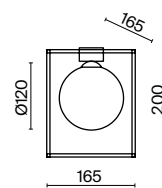

АРТИКУЛ

(1) **FR5113PL-01G**

(2) **FR5113CL-01G**

(3) **FR5113TL-01G**