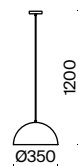

Eleon

(1)

(2)

ЦВЕТ

АРТИКУЛ

(1) **FR5218PL-01BS**

(2) **FR5218TL-01BS**

ЛАТУНЬ

💡 1 × E27 60Вт

▼ 2429, 7155
7053, 7102

ЛАТУНЬ

💡 1 × E14 60Вт

▼ 2427, 7065
7134, 7045