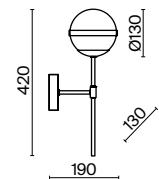

АРТИКУЛ

(1) **FR5204PL-08BS**

(2) **FR5204PL-06BS**

(3) **FR5204WL-01BS**