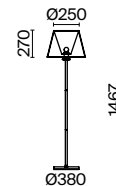

# Forte

(5)

(6)

(7)

ЦВЕТ

АРТИКУЛ

(5) **FR1006WL-02G**(6) **FR1006TL-01G**(7) **FR1006FL-01G**

ЛАТУНЬ  
 ⚡ 2 × E14 40Вт  
 ✓ 7018, 7026  
 7025, 7133