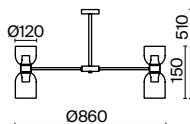

АРТИКУЛ

(7) **FR5203PL-16CH1**

(8) **FR5203PL-10CH1**

(9) **FR5203WL-02CH1**