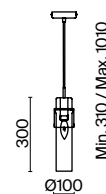

АРТИКУЛ

(1) **FR4002PL-01G**