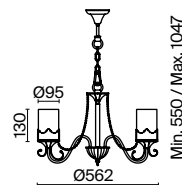

АРТИКУЛ

(1) **FR2563-PL-08-BZ**

(2) **FR2563-PL-05-BZ**

(3) **FR2563-WL-01-BZ**