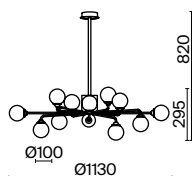

АРТИКУЛ

(1) **FR5120PL-12G**

(2) **FR5120CL-12G**

(3) **FR5120CL-09G**