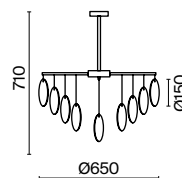

АРТИКУЛ

(8) **FR5104PL-08N**

(9) **FR5104PL-06N**

(10) **FR5104WL-02N**