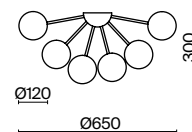

АРТИКУЛ

(1) **FR5120PL-12G**

(2) **FR5120CL-12G**

(3) **FR5120CL-09G**