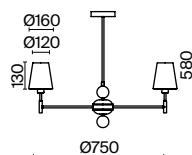

АРТИКУЛ

(1) **FR2028PL-07N**

(2) **FR2028PL-05N**

(3) **FR2028WL-01N**