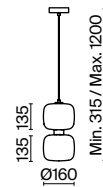

Lumen

(1)

(2)

ЦВЕТ

АРТИКУЛ

(1) **FR5215PL-01BS**

(2) **FR5215PL-01CH**

ЛАТУНЬ

ХРОМ

1 × G9 60Вт

1 × G9 60Вт

7039, 7038
7037, 7124

7039, 7038
7037, 7124