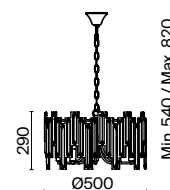

АРТИКУЛ

(1) **FR5085PL-05CH**