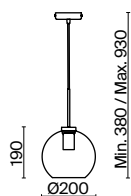

АРТИКУЛ

(1) **FR8002PL-01BS**

(2) **FR8003PL-01BS**

(3) **FR8005PL-01BS**

(4) **FR8006PL-01BS**