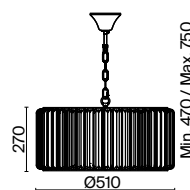

# Esme

(1)

(2)

ЦВЕТ

АРТИКУЛ

(1) **FR1005PL-05SC**

МАТ. СЕРЕБРО ШАМПАНЬ  
 5 × E14 60Вт  
 2427, 7065  
 7134, 7045

(2) **FR1005PL-05G**