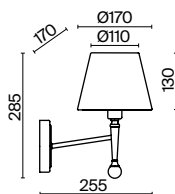

АРТИКУЛ

(12)FR5190WL-01BS1

(13)FR5190TL-01BS1

(14)FR5190FL-01BS1