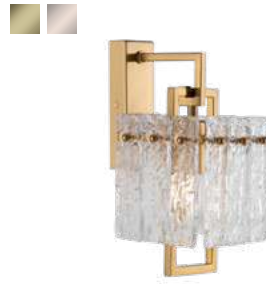

Basilica
FR5166 106