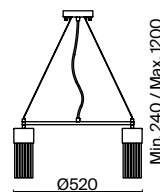

АРТИКУЛ

(3) FR5050PL-05N

(4) FR5050WL-01N