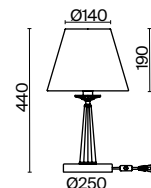

АРТИКУЛ

(1) **FR2027PL-07BS**

(2) **FR2027PL-05BS**

(3) **FR2027WL-01BS**

(4) **FR2027TL-01BS**