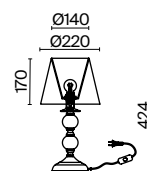

(4) **FR2685TL-01BZ**

БРОНЗА АНТИК

💡 1 × E14 40Вт

✓ 2427, 7065

7134, 7045