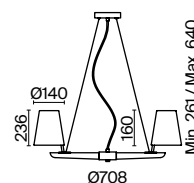

АРТИКУЛ

(1) **FR8019PL-06W**