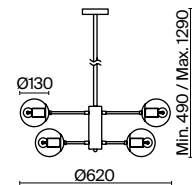

(2) **FR5596PL-10CH**

XPOM

💡 10 × E14 60Вт

✓ 2427, 7065
7134, 7045