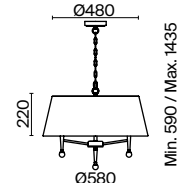

АРТИКУЛ

(8) **FR5190PL-12BS1**

(9) **FR5190PL-07BS1**

(10) **FR5190PL-05BS2**

(11) **FR5190PL-05BS3**