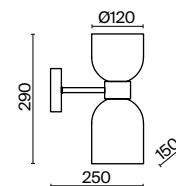

АРТИКУЛ

(4) **FR5203PL-16CH**

(5) **FR5203PL-10CH**

(6) **FR5203WL-02CH**