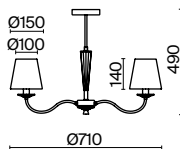

АРТИКУЛ

(1) **FR2027PL-07BS**

(2) **FR2027PL-05BS**

(3) **FR2027WL-01BS**

(4) **FR2027TL-01BS**