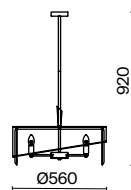

АРТИКУЛ

(1) **FR5170PL-08N**

(2) **FR5170PL-06N**

(3) **FR5170WL-01N**