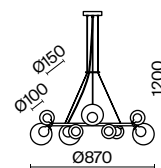

(1) **FR5139PL-14MG**

МАТОВОЕ ЗОЛОТО
⚡ 14 × G9 40Вт
▼ 7039, 7038
7037, 7124

(2) **FR5139PL-10MG**

МАТОВОЕ ЗОЛОТО
⚡ 10 × G9 40Вт
▼ 7039, 7038
7037, 7124