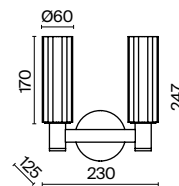

АРТИКУЛ

(4) FR5167PL-08BS

(5) FR5167WL-02BS

(6) FR5167WL-01BS