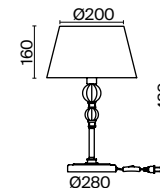

АРТИКУЛ

(1) **FR5679PL-05N**

(2) **FR5679PL-03N**

(3) **FR5679WL-01N**

(4) **FR5679TL-01N**