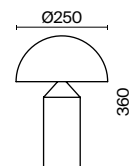

Eleon

(1)

(2)

ЦВЕТ

АРТИКУЛ

(1) **FR5218PL-01BS**

(2) **FR5218TL-01BS**

ЛАТУНЬ

💡 1 × E27 60Вт

▼ 2429, 7155
7053, 7102

ЛАТУНЬ

💡 1 × E14 60Вт

▼ 2427, 7065
7134, 7045