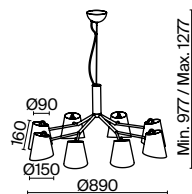

АРТИКУЛ

(1) **FR5127PL-08B**

(2) **FR5127PL-06B**

(3) **FR5127WL-02B**