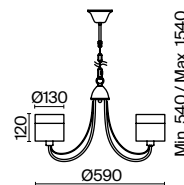

Taisia

(1)

(2)

ЦВЕТ

CH

АРТИКУЛ

(1) **FR5683PL-05CH**

(2) **FR5683WL-01CH**

XPOM

💡 5 × E14 40Вт

⚡ 2427, 7065
7134, 7045

XPOM

💡 1 × E14 40Вт

⚡ 2427, 7065
7134, 7045