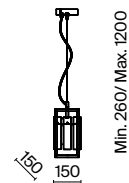

АРТИКУЛ

(4) **FR5166PL-06BS**

(5) **FR5166PL-01BS**

(6) **FR5166WL-01BS**