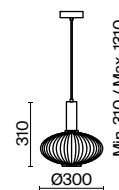

АРТИКУЛ

(1) **FR8012PL-01AM**

(2) **FR8013PL-01AM**

(3) **FR8012PL-01BS**

(4) **FR8012PL-01GN**