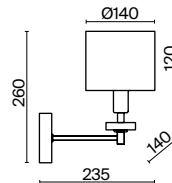

АРТИКУЛ

(1) **FR5015PL-08G**

(2) **FR5015PL-05G**

(3) **FR5015WL-01G**

(4) **FR5015TL-01G**