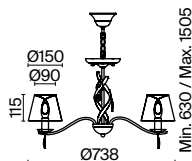

Monique

ЦВЕТ

АРТИКУЛ

(1) **FR2001PL-07G**

(2) **FR2001PL-05G**

(3) **FR2001WL-01G**

МАТОВОЕ ЗОЛОТО

💡 7 × E14 40Вт

▼ 2427, 7065
7134, 7045

МАТОВОЕ ЗОЛОТО

💡 5 × E14 40Вт

▼ 2427, 7065
7134, 7045

МАТОВОЕ ЗОЛОТО

💡 1 × E14 40Вт

▼ 2427, 7065
7134, 7045