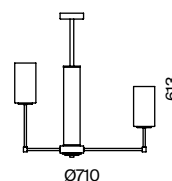

АРТИКУЛ

(1) **FR5184PL-08BS**

(2) **FR5184PL-06BS**

(3) **FR5184WL-01BS**