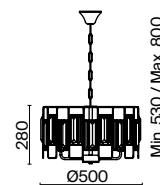

(1) **FR5045PL-05G**

МАТОВОЕ ЗОЛОТО

5 × E14 60Вт

2427, 7065
7134, 7045