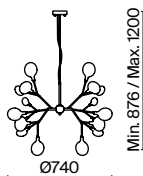

АРТИКУЛ

(1) **FR5049PL-27W**

(2) **FR5049CL-36W1**

(3) **FR5049CL-27W1**