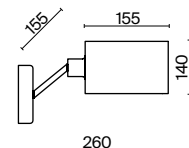

АРТИКУЛ

(1) **FR5040PL-08CH**

(2) **FR5040PL-06CH**

(3) **FR5040WL-01CH**