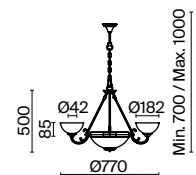

АРТИКУЛ

(4) FR2012-PL-03-BZ

(5) FR2012-PL-06-BZ