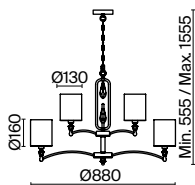

АРТИКУЛ

(1) **FR1007PL-12BS**

(2) **FR1007PL-08BS**

(3) **FR1007PL-07BS**

(4) **FR1007PL-05BS**