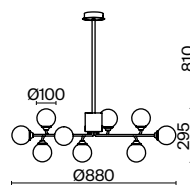

(4) **FR5120PL-09G**

МАТОВОЕ ЗОЛОТО

9 × G9 40Вт

7039, 7038
7037, 7124