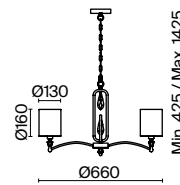

АРТИКУЛ

(1) **FR1007PL-12BS**

(2) **FR1007PL-08BS**

(3) **FR1007PL-07BS**

(4) **FR1007PL-05BS**