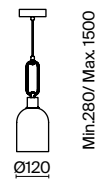

Difuso

(1)

(2)

ЦВЕТ

CH

АРТИКУЛ

(1) **FR5178PL-01N**

(2) **FR5178WL-01N**

XPOM

1 × E27 60Вт

2429, 7155
7053, 7102

XPOM

1 × E27 60Вт

2429, 7155
7053, 7102