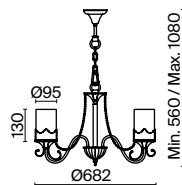

АРТИКУЛ

(1) **FR2563-PL-08-BZ**

(2) **FR2563-PL-05-BZ**

(3) **FR2563-WL-01-BZ**