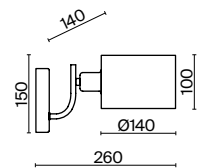

Anita

(1)

(2)

(3)

ЦВЕТ

CH

АРТИКУЛ

(1) FR5012PL-08CH

(2) FR5012PL-05CH

(3) FR5012WL-01CH

XPOM
⚡ 8 × E14 40Вт
▼ 2427, 7065
7134, 7045

XPOM
⚡ 5 × E14 40Вт
▼ 2427, 7065
7134, 7045

XPOM
⚡ 1 × E14 40Вт
▼ 2427, 7065
7134, 7045