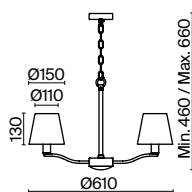

АРТИКУЛ

(1) **FR5671PL-05G**

(2) **FR5671PL-03G**

(3) **FR5671WL-01G**