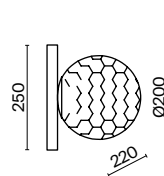

АРТИКУЛ

(1) **FR5123PL-01BS**

(2) **FR5122PL-01BS**

(3) **FR5123WL-01BS**

(4) **FR5122WL-01BS**