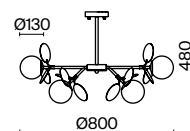

Satellite

(1)

(2)

ЦВЕТ

АРТИКУЛ

(1) **FR5165PL-06S**

СЕРЕБРО
⚡ 6 × E27 60Вт
▼ 7029, 7024
7139, 7053

(2) **FR5165PL-10S**

СЕРЕБРО
⚡ 10 × E27 60Вт
▼ 7029, 7024
7139, 7053