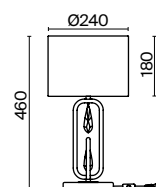

АРТИКУЛ

(5) **FR1007WL-01BS**

(6) **FR1007TL-01BS**

(7) **FR1007FL-01BS**