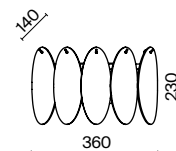

(4)

ЦВЕТ

АРТИКУЛ