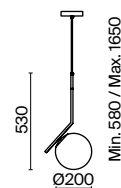

Moon

(1)

(2)

ЦВЕТ

АРТИКУЛ

(1) **FR5129PL-01BS**

(2) **FR5130PL-01BS**

ЛАТУНЬ

1 × E14 40Вт

2427, 7065

7134, 7045

ЛАТУНЬ

1 × E14 40Вт

2427, 7065

7134, 7045