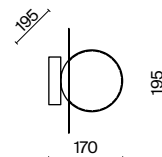

АРТИКУЛ

(1) **FR5202PL-08BS**

(2) **FR5202PL-05BS**

(3) **FR5202WL-01BS**