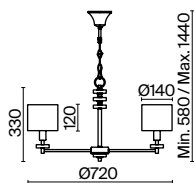

АРТИКУЛ

(1) **FR5015PL-08G**

(2) **FR5015PL-05G**

(3) **FR5015WL-01G**

(4) **FR5015TL-01G**