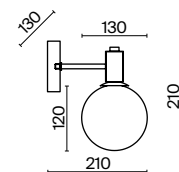

АРТИКУЛ

(1) **FR5175PL-08BS**

(2) **FR5175PL-06BS**

(3) **FR5175WL-01BS**