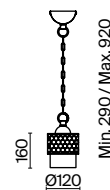

АРТИКУЛ

(1) **FR2201-PL-01-G**