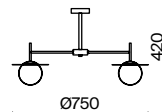

АРТИКУЛ

(1) **FR5202PL-08BS**

(2) **FR5202PL-05BS**

(3) **FR5202WL-01BS**