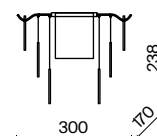

АРТИКУЛ

(5) **FR5104PL-08BS**

(6) **FR5104PL-06BS**

(7) **FR5104WL-02BS**