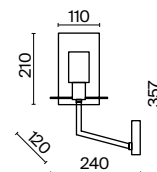

АРТИКУЛ

(1) **FR5206PL-09FG**

(2) **FR5206PL-08FG**

(3) **FR5206PL-06FG**

(4) **FR5206WL-01FG**