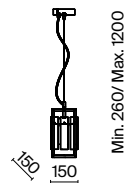

АРТИКУЛ

(1) **FR5166PL-06N**

(2) **FR5166PL-01N**

(3) **FR5166WL-01N**