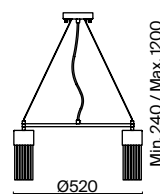

(1) **FR5050PL-05BS**

ЛАТУНЬ
⚡ 5 × E14 60Вт
√ 2427, 7065
7134, 7045