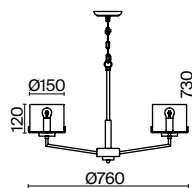

АРТИКУЛ

(1) **FR5096PL-08CH**

(2) **FR5096PL-05CH**

(3) **FR5096WL-01CH**