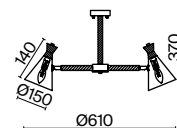

АРТИКУЛ

(1) **FR5169PL-05W**

(2) **FR5169PL-03W**

(3) **FR5169WL-01W**