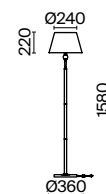

АРТИКУЛ

(5) FR5190WL-01BS

(6) FR5190TL-01BS

(7) FR5190FL-01BS