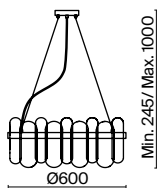

АРТИКУЛ

(4) **FR5141PL-10BS**

(5) **FR5141PL-10BS1**

(6) **FR5141PL-08BS1**

(7) **FR5141PL-08BS2**