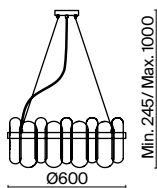

АРТИКУЛ

(4) **FR5141PL-10BS**

(5) **FR5141PL-10BS1**

(6) **FR5141PL-08BS1**

(7) **FR5141PL-08BS2**