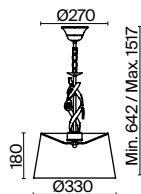

Артикул

(4) **FR2001PL-03G**

(5) **FR2001TL-01G**

(6) **FR2001FL-01G**