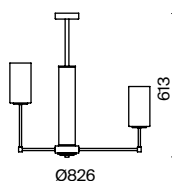

АРТИКУЛ

(1) **FR5184PL-08BS**

(2) **FR5184PL-06BS**

(3) **FR5184WL-01BS**