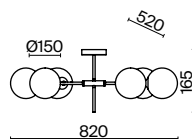

Maddison

(4)

ЦВЕТ

АРТИКУЛ

(1) **FR5115PL-08BZ**

(2) **FR5115PL-06BZ1**

(3) **FR5115PL-06BZ**

(4) **FR5115WL-01BZ**

ЗОЛОТАЯ БРОНЗА

💡 8 × G9 40Вт

✓ 7039, 7038
7037, 7124

ЗОЛОТАЯ БРОНЗА

💡 6 × G9 40Вт

✓ 7039, 7038
7037, 7124

ЗОЛОТАЯ БРОНЗА

💡 6 × G9 5Вт

✓ 7039, 7038
7037, 7124

ЗОЛОТАЯ БРОНЗА

💡 1 × G9 5Вт

✓ 7039, 7038
7037, 7124