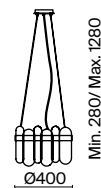

АРТИКУЛ

(1) **FR5141PL-08BS**

(2) **FR5141PL-05BS**

(3) **FR5141WL-02BS**