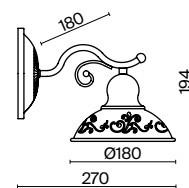

Benoit

(4)

(5)

ЦВЕТ

CR
G

АРТИКУЛ

(4) **FR2566-PL-01-WG**

(5) **FR2566-WL-01-WG**

КРЕМ. С ЗОЛОТОМ

1 × E27 60Вт

2429, 7155
7053, 7102

КРЕМ. С ЗОЛОТОМ

1 × E27 60Вт

2429, 7155
7053, 7102