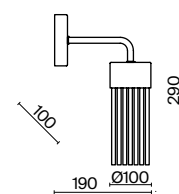

(2) **FR5050WL-01BS**

ЛАТУНЬ
⚡ 1 × E14 60Вт
√ 2427, 7065
7134, 7045