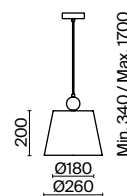

Soho

(4)

(5)

ЦВЕТ

АРТИКУЛ

(4) **FR2028PL-01N**

(5) **FR2028TL-01N**

НИКЕЛЬ

НИКЕЛЬ

1 × E27 60Вт

1 × E14 40Вт

2429, 7053
7155, 7076

2427, 7065
7134, 7045