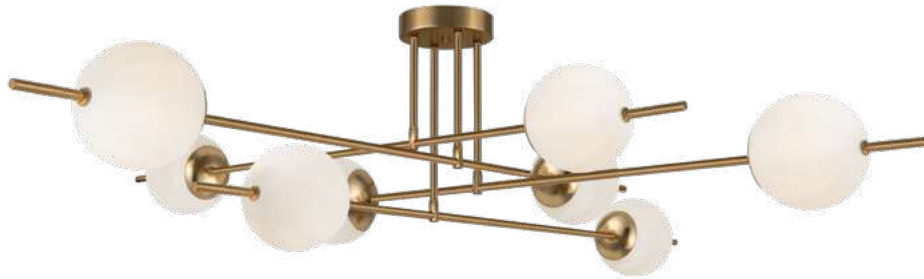

Damask

(1)

(2)

(3)

ЦВЕТ

АРТИКУЛ

(1) **FR5205PL-08BS**

(2) **FR5205PL-06BS**

(3) **FR5205WL-01BS**

ЛАТУНЬ
⚡ 8 × E27 60Вт
▼ 7029, 7024
7139, 7053

ЛАТУНЬ
⚡ 6 × E27 60Вт
▼ 7029, 7024
7139, 7053

ЛАТУНЬ
⚡ 1 × E27 60Вт
▼ 7029, 7024
7139, 7053