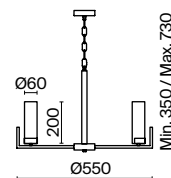

АРТИКУЛ

(4) **FR5214PL-08CH**

(5) **FR5214PL-05CH**

(6) **FR5214WL-01CH**