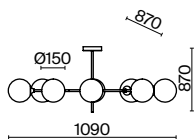

Maddison

(4)

ЦВЕТ

АРТИКУЛ

(1) **FR5115PL-08BZ**

(2) **FR5115PL-06BZ1**

(3) **FR5115PL-06BZ**

(4) **FR5115WL-01BZ**

ЗОЛОТАЯ БРОНЗА

💡 8 × G9 40Вт

✓ 7039, 7038
7037, 7124

ЗОЛОТАЯ БРОНЗА

💡 6 × G9 40Вт

✓ 7039, 7038
7037, 7124

ЗОЛОТАЯ БРОНЗА

💡 6 × G9 5Вт

✓ 7039, 7038
7037, 7124

ЗОЛОТАЯ БРОНЗА

💡 1 × G9 5Вт

✓ 7039, 7038
7037, 7124