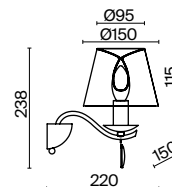

Monique

ЦВЕТ

АРТИКУЛ

(1) **FR2001PL-07G**

(2) **FR2001PL-05G**

(3) **FR2001WL-01G**

МАТОВОЕ ЗОЛОТО

💡 7 × E14 40Вт

▼ 2427, 7065
7134, 7045

МАТОВОЕ ЗОЛОТО

💡 5 × E14 40Вт

▼ 2427, 7065
7134, 7045

МАТОВОЕ ЗОЛОТО

💡 1 × E14 40Вт

▼ 2427, 7065
7134, 7045