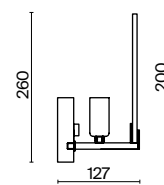

Sophia

(4)

ЦВЕТ

АРТИКУЛ

(3) **FR5197PL-05CH**

(4) **FR5197WL-01CH**

XPOM
⚡ 5 × E14 60Вт
▼ 2427, 7065
7134, 7045

XPOM
⚡ 1 × E14 60Вт
▼ 2427, 7065
7134, 7045