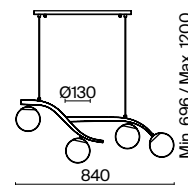

Rosella

(1)

(2)

ЦВЕТ

АРТИКУЛ

(1) **FR8014PL-04BS**

(2) **FR8015PL-04BS**

ЛАТУНЬ

💡 4 × E27 60Вт

▼ 7029, 7024
7139, 7053

ЛАТУНЬ

💡 4 × E27 60Вт

▼ 7029, 7024
7139, 7053