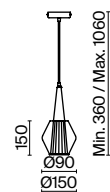

Copita

(3)

(4)

ЦВЕТ

АРТИКУЛ

(3) **FR8007PL-01GB**

(4) **FR8008PL-01GB**

ЧЕРНЫЙ С ЗОЛОТОМ

ЧЕРНЫЙ С ЗОЛОТОМ

1 × E14 40Вт

1 × E14 40Вт

2427, 7065

2427, 7065

7134, 7045

7134, 7045