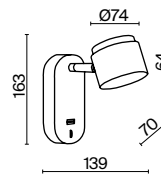

PointFour

(1)

(2)

ЦВЕТ

АРТИКУЛ

(1) **FR10004WL-L4B**

ЧЕРНЫЙ
4Вт 350 лм
t° 4000К
>80Ra 100°

(2) **FR10004WL-L4W**

БЕЛЫЙ
4Вт 350 лм
t° 4000К
>80Ra 100°