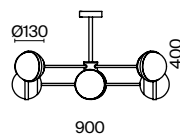

АРТИКУЛ

(1) **FR5204PL-08BS**

(2) **FR5204PL-06BS**

(3) **FR5204WL-01BS**