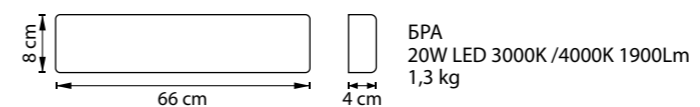

810526 3000K ●
810626 4000K ○
БЕЛЫЙ

810527 3000K ●
810627 4000K ○
ЧЕРНЫЙ

810528 3000K ●
810628 4000K ○
ТЕМНОЕ ДЕРЕВО

810533 3000K ●
810633 4000K ○
СВЕТЛОЕ ДЕРЕВО

810536 3000K ●
810636 4000K ○
БЕЛЫЙ

810537 3000K ●
810637 4000K ○
ЧЕРНЫЙ