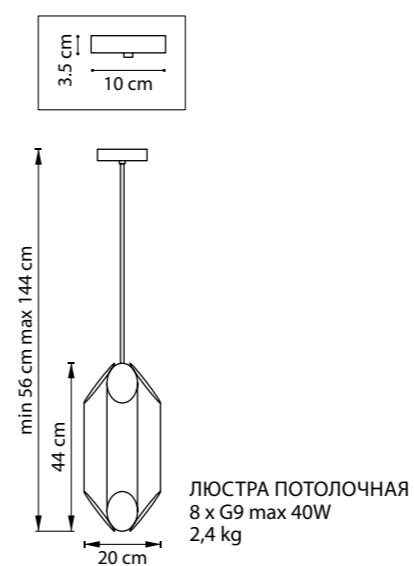

SIENA

720802
ЗОЛОТО
БЕЛЫЙ

720807
ЧЕРНЫЙ
ЗОЛОТО

ЛЮСТРА ПОДВЕСНАЯ
80 x G9 max 40W
23,8 kg

720442
ЗОЛОТО
БЕЛЫЙ

720082
ЗОЛОТО
БЕЛЫЙ

720447
ЧЕРНЫЙ
ЗОЛОТО

720087
ЧЕРНЫЙ
ЗОЛОТО