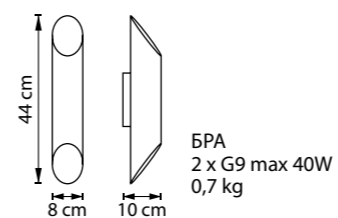

720402
ЗОЛОТО
БЕЛЫЙ

720407
ЧЕРНЫЙ
ЗОЛОТО

ЛЮСТРА ПОТОЛОЧНАЯ
40 x G9 max 40W
10,6 kg

720662
ЗОЛОТО
БЕЛЫЙ

720667
ЧЕРНЫЙ
ЗОЛОТО

720222
ЗОЛОТО
БЕЛЫЙ

720227
ЧЕРНЫЙ
ЗОЛОТО

ЛЮСТРА ПОТОЛОЧНАЯ
22 x G9 max 40W
5,6 kg