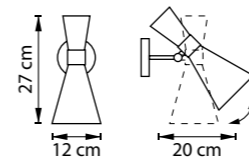

ЛЮСТРА ПОТОЛОЧНАЯ
6 x E14 max 40W
4 kg

ЛЮСТРА ПОТОЛОЧНАЯ
8 x E14 max 40W
4,4 kg

816611
ЗОЛОТО
ЛАТУНЬ

816616
ЗОЛОТО
МАТОВЫЙ БЕЛЫЙ

816617
ЗОЛОТО
МАТОВЫЙ ЧЕРНЫЙ

БРА
1 x E14 max 40W
0,6 kg

SAVONA

816202
ЗОЛОТО