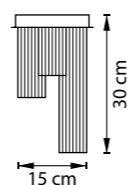

718267
ЧЕРНЫЙ МАТОВЫЙ

ЛЮСТРА ПОТОЛОЧНАЯ
6 x GU10 LED max 28W
2,9 kg

718033
ШАМПАНЬ

718037
ЧЕРНЫЙ МАТОВЫЙ

ЛЮСТРА ПОТОЛОЧНАЯ
3 x GU10 LED max 28W
1,1 kg

718133
ШАМПАНЬ

ЛЮСТРА ПОДВЕСНАЯ
13 x GU10 LED max 28W
3,8 kg