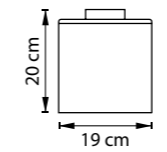

802010
МАТОВЫЙ ХРОМ
БЕЛЫЙ

802013
ШАМПАНЬ
БЕЛЫЙ

802017
МАТОВЫЙ ЧЕРНЫЙ
БЕЛЫЙ

802011
МАТОВЫЙ ХРОМ
БЕЛАЯ ВОЛНА

802015
СВЕТЛОЕ ДЕРЕВО
БЕЛЫЙ

ЛЮСТРА ПОТОЛОЧНАЯ
802010, 802011, 802015
1 x E27 max 40W
1,5 kg
802013, 802017
1 x E27 max 40W
1,2 kg