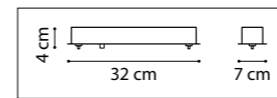

LR7358723631

ЧЕРНЫЙ
БЕЛЫЙ