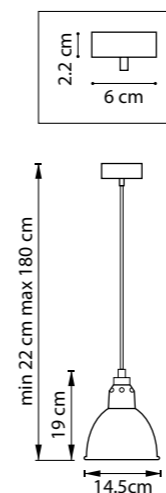

765013 РОЗОВОЕ ЗОЛОТО
765014 ХРОМ
765016 БЕЛЫЙ
765017 ЧЕРНЫЙ
765018 ЛАЙМ ЗОЛОТО