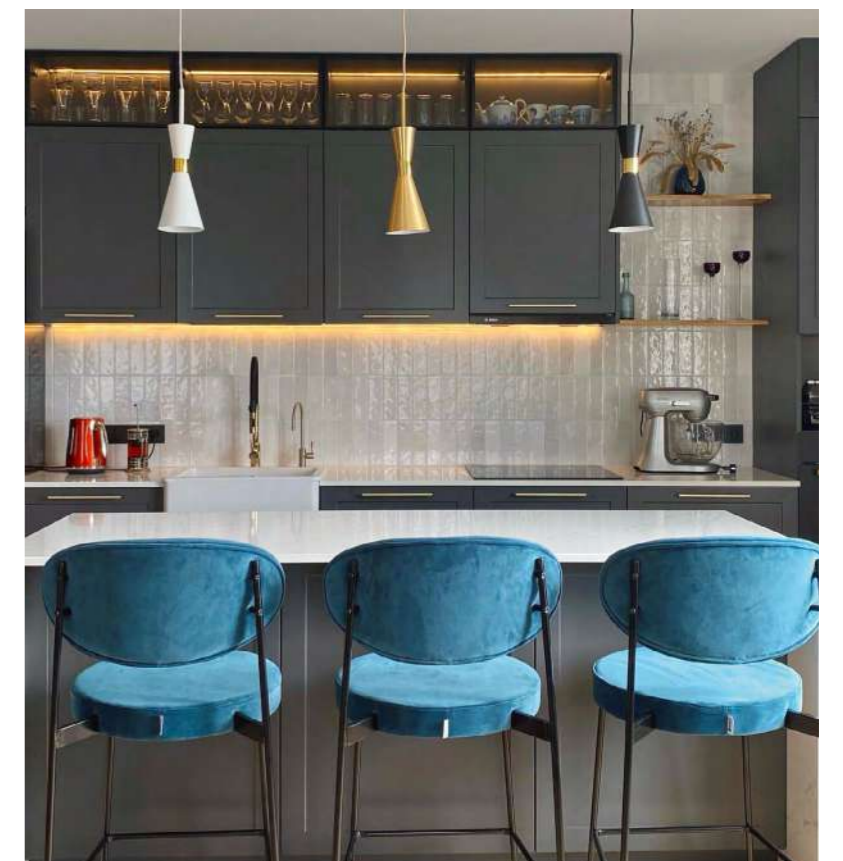

Источник фото: паблик «Smash Design»

Простой, но выразительный дизайн подвесов Dumo лаконично вписывается в минималистичную кухню-гостиную. Сочетание чёрного, белого и золотого ненавязчиво подчёркивает тонкий вкус, а форма песочных часов добавляет изящества в строгий интерьер. Вертикальные плафоны визуально вытягивают пространство и делают потолки выше. Пользователь может менять высоту подвеса, которая варьируется от 43 см до 187 см. Лаконичная форма и утончённый декор делают Dumo органичным украшением и источником функционального освещения. Подвесы подсвечивают обеденную зону и добавляют яркие акценты в спокойное сочетание серых и синих оттенков кухни. В вечернее время такое освещение позволяет создать уютную интимную обстановку.

DUMO 816011, 816016, 816017