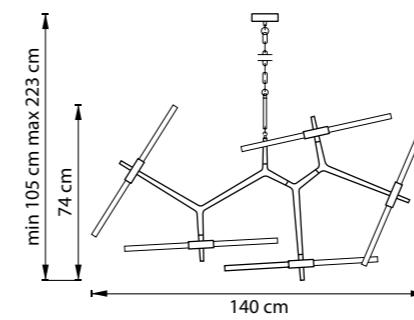

БРА
4 x G9 LED 6W
1,5 kg

742143
МАТОВОЕ ЗОЛОТО
БЕЛЫЙ МАТОВЫЙ

742103
МАТОВОЕ ЗОЛОТО
БЕЛЫЙ МАТОВЫЙ

742106
БЕЛЫЙ МАТОВЫЙ

742147
ЧЕРНЫЙ МАТОВЫЙ
БЕЛЫЙ МАТОВЫЙ

742107
ЧЕРНЫЙ МАТОВЫЙ
БЕЛЫЙ МАТОВЫЙ

ЛЮСТРА ПОДВЕСНАЯ
14 x G9 LED 6W
6,8 kg