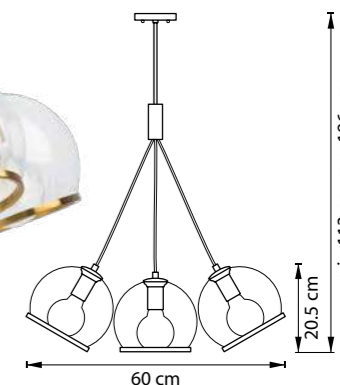

728613
ЗОЛОТО

БРА
1 x E14 max 40W
1,4 kg

SFERICO

729011
ЛАТУНЬ
ПРОЗРАЧНЫЙ

ЛЮСТРА ПОТОЛОЧНАЯ
1 x E27 max 40W
1,1 kg

729071
ЛАТУНЬ
ПРОЗРАЧНЫЙ

ЛЮСТРА ПОТОЛОЧНАЯ
7 x E27 max 40W
5,5 kg

729131
ЛАТУНЬ
ПРОЗРАЧНЫЙ