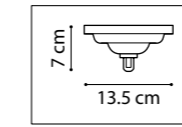

713287
ЧЕРНЫЙ МАТОВЫЙ
ПРОЗРАЧНЫЙ

ЛЮСТРА ПОДВЕСНАЯ
8 x E14 max 40W
11,1 kg

713217
ЧЕРНЫЙ МАТОВЫЙ
ПРОЗРАЧНЫЙ