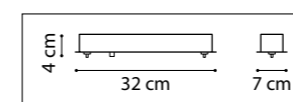

LR735372863

ЧЕРНЫЙ
БЕЛЫЙ