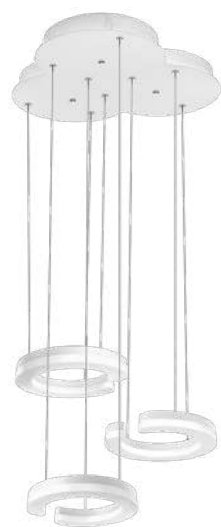

ЛЮСТРА ПОДВЕСНАЯ
LED max 34,5W 3000K/4000K 3795Lm
6,6 kg