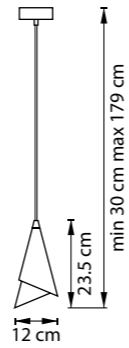

ЛЮСТРА ПОДВЕСНАЯ
1 x E14 max 40W
0,6 kg