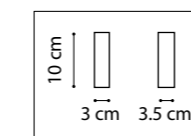

ЛЮСТРА ПОДВЕСНАЯ
1 x E27 max 60W
3,9 kg

DISSIMO

804001
ХРОМ
ПРОЗРАЧНЫЙ

804101
ХРОМ
МАТОВЫЙ БЕЛЫЙ

803115
УМБРА
БЕЛЫЙ

803116
УМБРА
БЕЛЫЙ

803117
УМБРА
БЕЛЫЙ

БРА
1 x E14 max 40W
0,6 kg