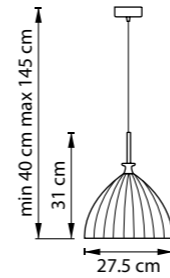

ЛЮСТРА ПОДВЕСНАЯ
6 x E14 max 40W
9 kg