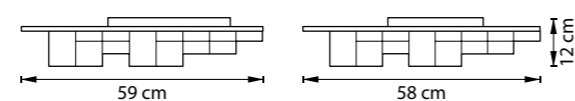

ЛЮСТРА ПОТОЛОЧНАЯ
LED 60W 3000K/4000K 2880Lm
6,9 kg