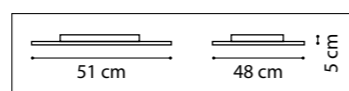

750222 3000K ●
750224 4000K ◦
МАТОВЫЙ ХРОМ

ЛЮСТРА ПОДВЕСНАЯ
LED 60W 3000K/4000K 2880Lm
6,9 kg