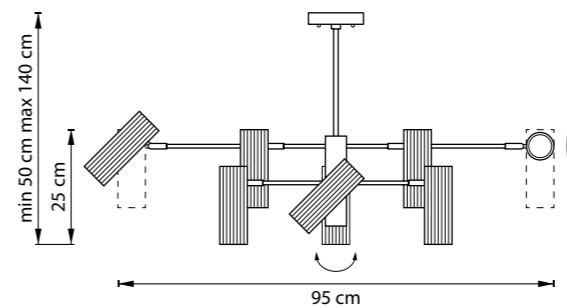

718327
ЧЕРНЫЙ МАТОВЫЙ

ЛЮСТРА ПОТОЛОЧНАЯ
12 x GU10 LED max 28W
5,5 kg