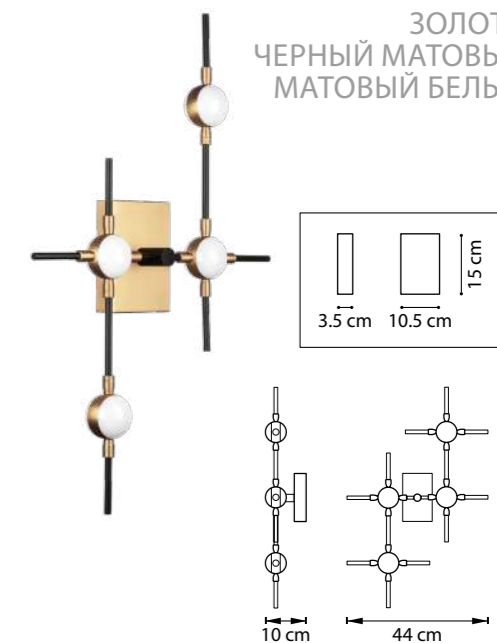

БРА
LED 20W 4000K 1600Lm
1,2 kg