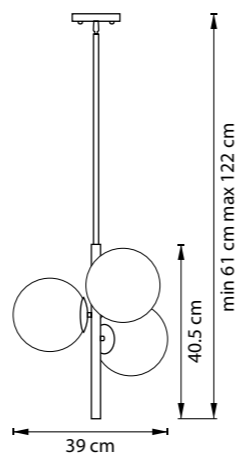

ЛЮСТРА ПОТОЛОЧНАЯ
5 x E14 max 40W
4,4 kg

815043
ЛАТУНЬ
МАТОВЫЙ БЕЛЫЙ

ЛЮСТРА ПОТОЛОЧНАЯ
4 x E14 max 40W
3,8 kg

815031
ЛАТУНЬ
МАТОВЫЙ БЕЛЫЙ

ЛЮСТРА ПОТОЛОЧНАЯ
3 x E14 max 40W
2,8 kg

815753
ЛАТУНЬ
МАТОВЫЙ БЕЛЫЙ