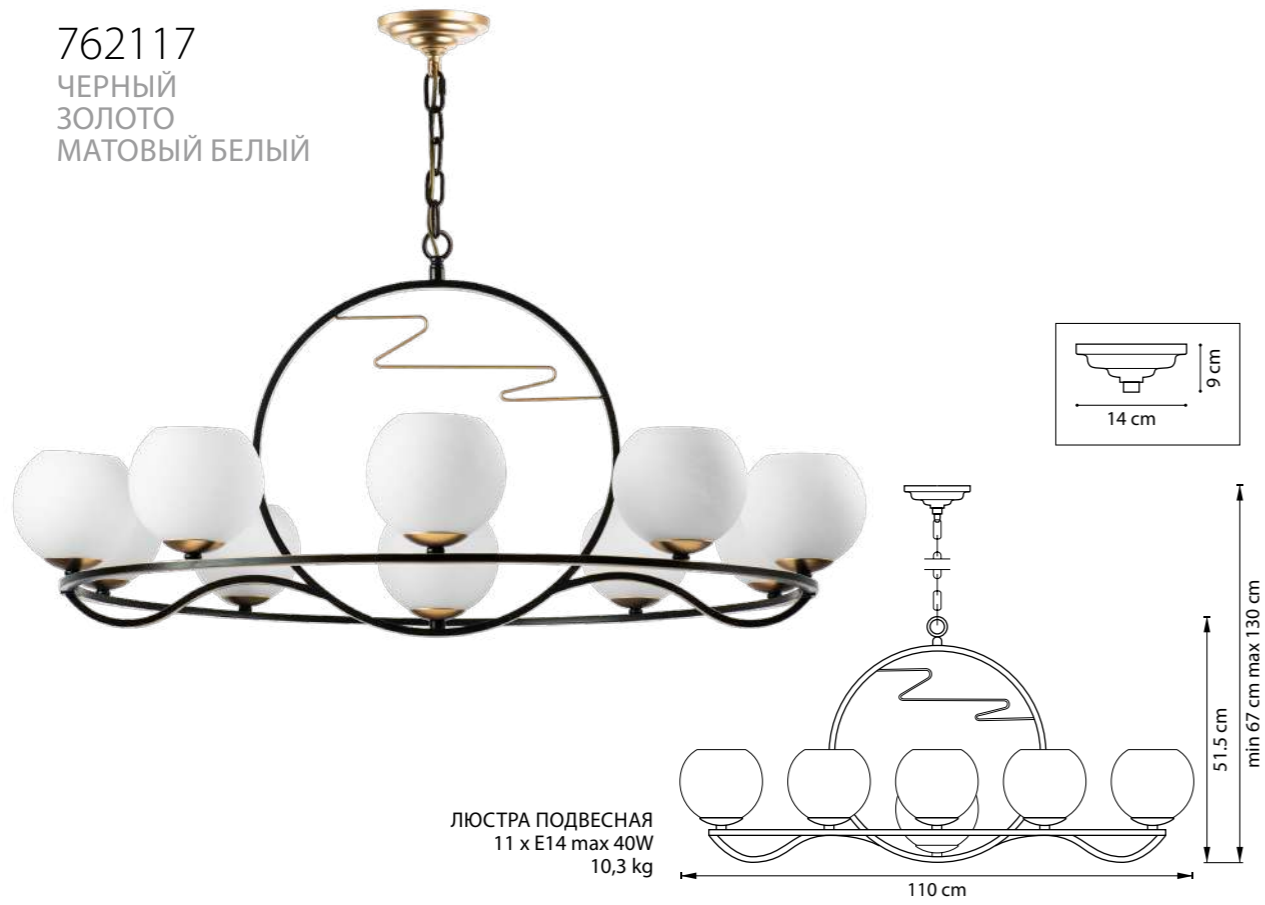

762117
ЧЕРНЫЙ
ЗОЛОТО
МАТОВЫЙ БЕЛЫЙ