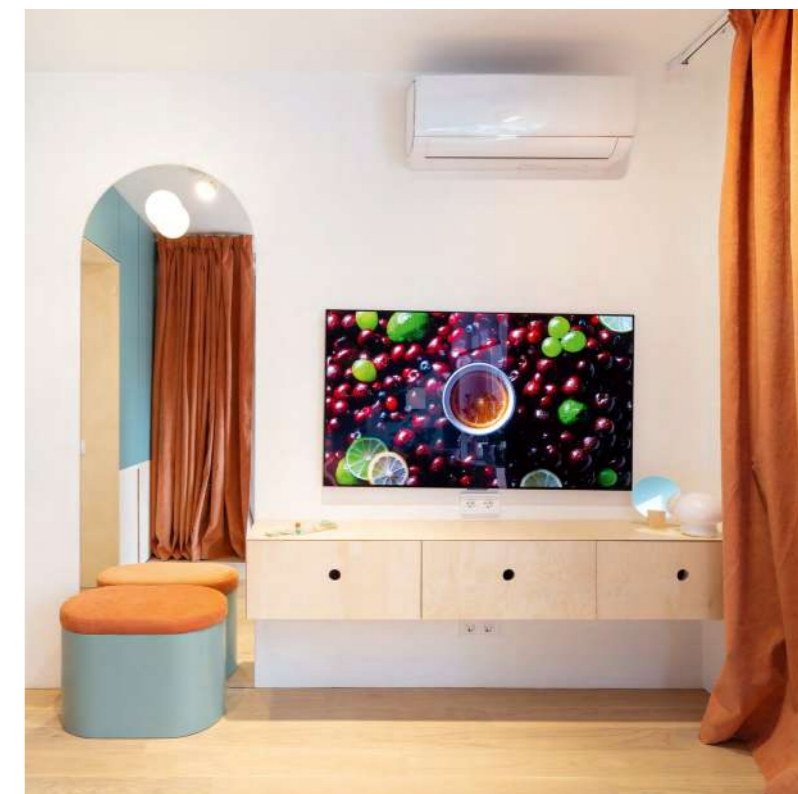

EPSILON 735030
CERO 731617

БРА GLOBO В ТЕАТРАЛЬНОЙ ГОСТИНОЙ В «КВАРТИРНОМ ВОПРОСЕ»

Домашний театр воплотили дизайнеры Мария Игнатова и Евгений Гарчу. С помощью моторизованной шторы они разделили пространство на 2 зоны: отдыха и сцены. Зеркало-арку украсило бра Globo. Белоснежный шар раздваивается в зеркальной поверхности, создавая эффект застывшего светящегося облака.