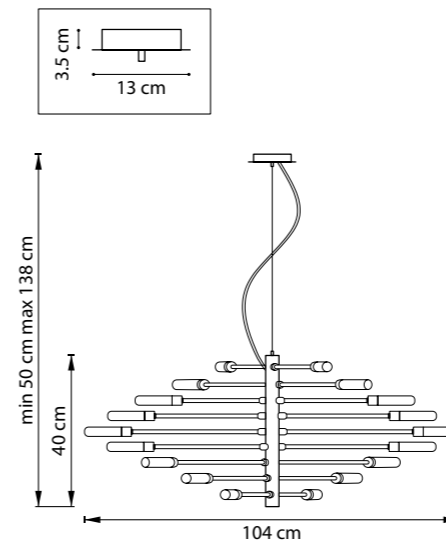

ЛЮСТРА ПОДВЕСНАЯ
18 x G9 max 40W
3,5 kg