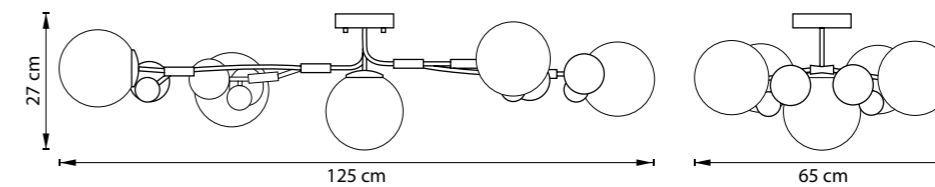

815557
ЧЕРНЫЙ МАТОВЫЙ
МАТОВЫЙ БЕЛЫЙ

ЛЮСТРА ПОТОЛОЧНАЯ
5 x G9 LED 5W
3,2 kg