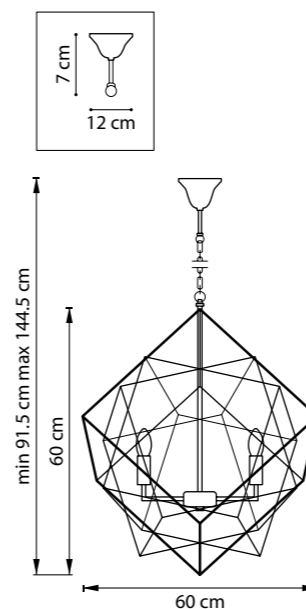

803600
ХРОМ
БЕЛЫЙ

ЛЮСТРА ПОДВЕСНАЯ
1 x E27 max 40W
0,9 kg

ЛЮСТРА ПОДВЕСНАЯ
1 x E27 max 40W
2 kg

ЛЮСТРА ПОДВЕСНАЯ
1 x E27 max 40W
2,6 kg

БРА
1 x G9 max 40W
0,5 kg

803610
ХРОМ
БЕЛЫЙ

GABBIA

732267
ЧЕРНЫЙ