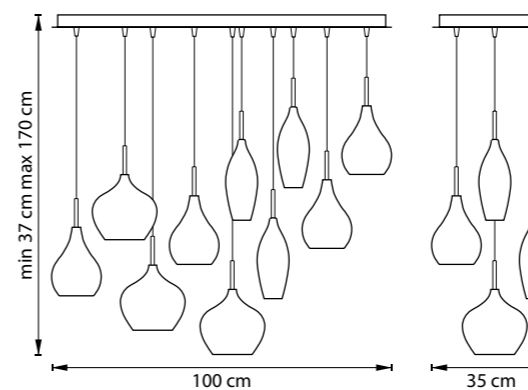

ЛЮСТРА ПОДВЕСНАЯ
803050
3 x E14 max 40W
2,7 kg
803051,
803053, 803057
3 x G9 max 25W
2,2 kg

ЛЮСТРА ПОДВЕСНАЯ
803120
12 x E14 max 40W
11,9 kg
803125
12 x G9 max 25W
11,9 kg