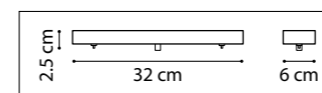

718267
ЧЕРНЫЙ МАТОВЫЙ

ЛЮСТРА ПОТОЛОЧНАЯ
6 x GU10 LED max 28W
2,9 kg

718033
ШАМПАНЬ

718037
ЧЕРНЫЙ МАТОВЫЙ

ЛЮСТРА ПОТОЛОЧНАЯ
3 x GU10 LED max 28W
1,1 kg

718133
ШАМПАНЬ

ЛЮСТРА ПОДВЕСНАЯ
13 x GU10 LED max 28W
3,8 kg