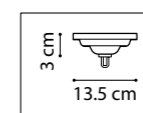

ЛЮСТРА ПОДВЕСНАЯ
6 x E14 max 40W
5,6 kg

727011
ЗОЛОТО