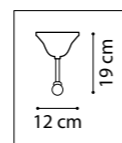

731247
ЧЕРНЫЙ
ЗОЛОТО

ЛЮСТРА ПОДВЕСНАЯ
4 x E14 max 40W
3,3 kg

731617
ЧЕРНЫЙ
ЗОЛОТО
БЕЛЫЙ