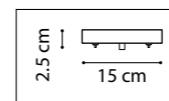

ЛЮСТРА ПОДВЕСНАЯ
18 x GU10 LED max 28W
5,7 kg