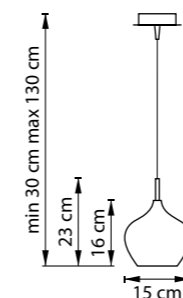

ЛЮСТРА ПОДВЕСНАЯ
803040
1 x E14 max 40W
1 kg
803041, 803043,
803047, 803048
1 x G9 max 25W
1 kg