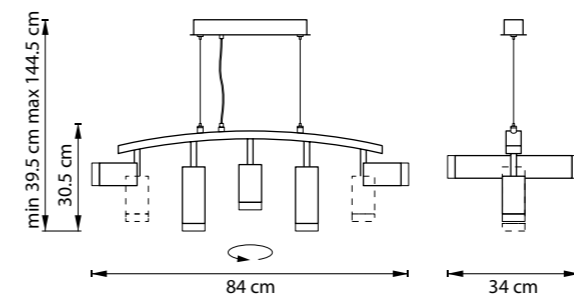

ЛЮСТРА ПОДВЕСНАЯ
LR7353638620,
LR7353738620
5 x GU10 max 50W
2,8 kg
LR7353638720,
LR7353738720
5 x GU10 max 50W
3 kg