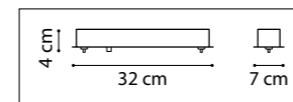

LR7353738620
ЧЕРНЫЙ
БЕЛЫЙ