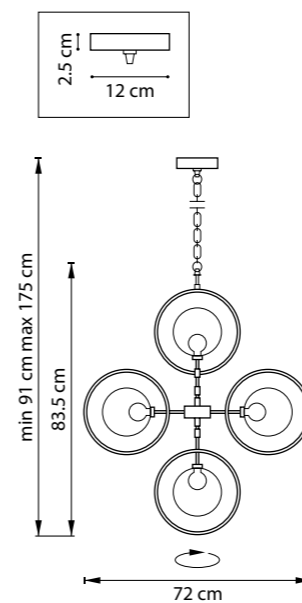

745077
ЧЕРНЫЙ
ПРОЗРАЧНЫЙ
МАТОВЫЙ