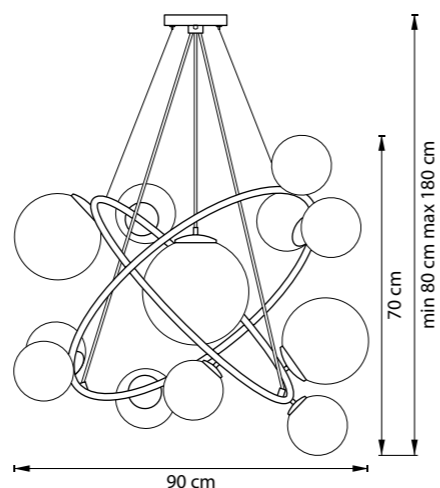

ЛЮСТРА ПОДВЕСНАЯ
12 x E14 max 40W
815410
9,3 kg
815417
7,9 kg