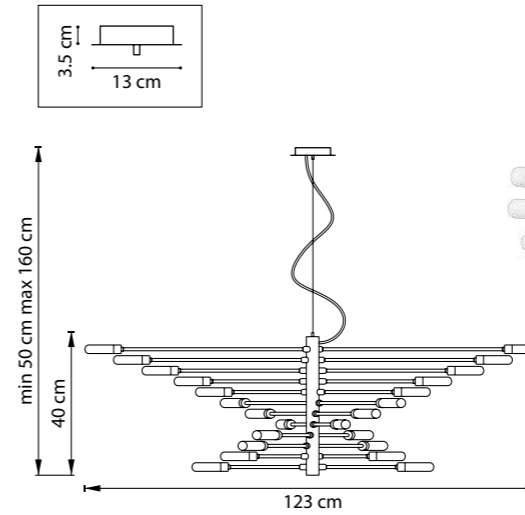

ЛЮСТРА ПОДВЕСНАЯ
24 x G9 max 40W
4,8 kg