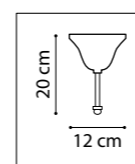

ЛЮСТРА ПОДВЕСНАЯ
3 x E14 max 40W
3,7 kg

735610
ЧЕРНЫЙ
ЗОЛОТО