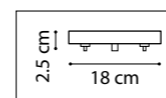

815287
ЧЕРНЫЙ МАТОВЫЙ
ПРОЗРАЧНЫЙ

ЛЮСТРА ПОДВЕСНАЯ
815283
8 x G9 LED 10W
6,7 kg
815287
8 x G9 LED 10W
6,3 kg