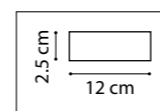

752010

ЧЕРНЫЙ МАТОВЫЙ
ЗОЛОТО