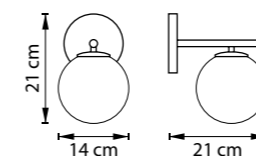

БРА
1 x E14 max 40W
0,5 kg