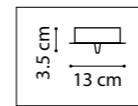

ЛЮСТРА ПОДВЕСНАЯ
3 x E14 max 40W
4,5 kg