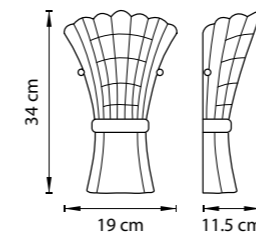

820629
ХРОМ
БЕЛЫЙ
ЯНТАРЬ