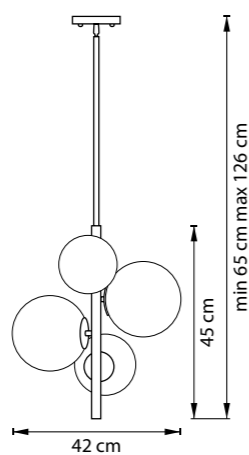

ЛЮСТРА ПОТОЛОЧНАЯ
5 x E14 max 40W
4,4 kg

815043
ЛАТУНЬ
МАТОВЫЙ БЕЛЫЙ

ЛЮСТРА ПОТОЛОЧНАЯ
4 x E14 max 40W
3,8 kg

815031
ЛАТУНЬ
МАТОВЫЙ БЕЛЫЙ

ЛЮСТРА ПОТОЛОЧНАЯ
3 x E14 max 40W
2,8 kg

815753
ЛАТУНЬ
МАТОВЫЙ БЕЛЫЙ