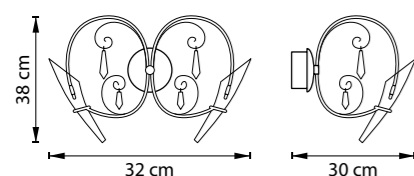

БРА
2 x G4 12V max 35W
0,8 kg