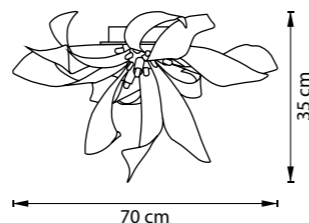

754266
БЕЛЫЙ

754267
ЧЕРНЫЙ

754269
ХРОМ
АЛЮМИНИЙ

ЛЮСТРА ПОДВЕСНАЯ
6 x G9 LED 6W
2,3 kg

754169
ХРОМ
АЛЮМИНИЙ

754167
ЧЕРНЫЙ

754166
БЕЛЫЙ

ЛЮСТРА ПОТОЛОЧНАЯ
6 x G9 LED 6W
1,6 kg