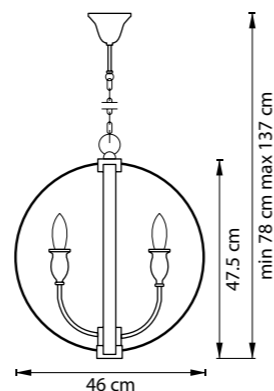

731247
ЧЕРНЫЙ
ЗОЛОТО

ЛЮСТРА ПОДВЕСНАЯ
4 x E14 max 40W
3,3 kg

731617
ЧЕРНЫЙ
ЗОЛОТО
БЕЛЫЙ