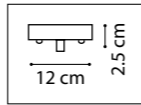

ЛЮСТРА ПОТОЛОЧНАЯ
8 x E14 max 40W
4,4 kg