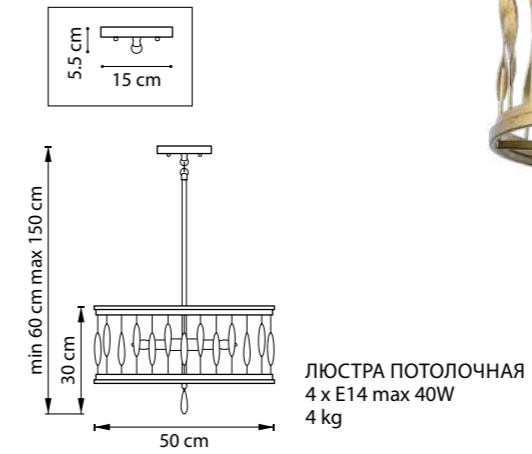

725143
СОСТАРЕННОЕ ЗОЛОТО