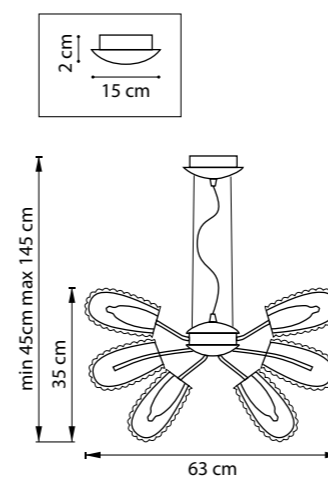

820110
ХРОМ
ПРОЗРАЧНЫЙ