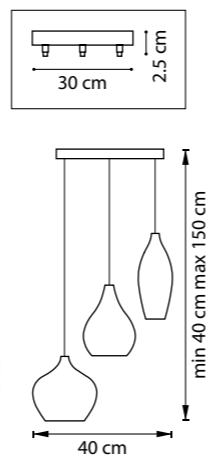

803067
ХРОМ
ДЫМЧАТЫЙ

ЛЮСТРА ПОДВЕСНАЯ
803050
3 x E14 max 40W
2,7 kg
803051,
803053, 803057
3 x G9 max 25W
2,2 kg

ЛЮСТРА ПОДВЕСНАЯ
803120
12 x E14 max 40W
11,9 kg
803125
12 x G9 max 25W
11,9 kg