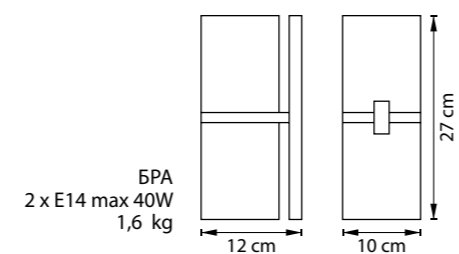

805620

МАТОВЫЙ ХРОМ
БЕЛЫЙ