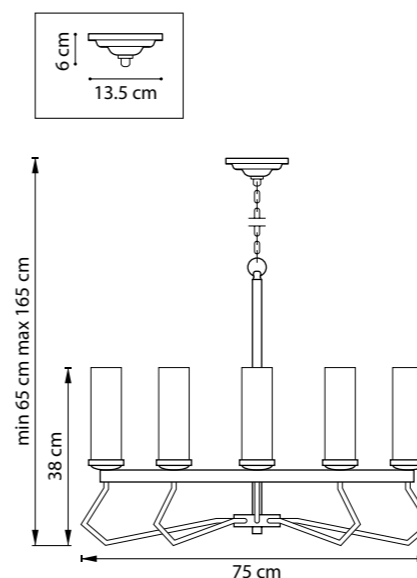

ЛЮСТРА ПОДВЕСНАЯ
6 x E14 max 40W
4,4 kg

723615
НИКЕЛЬ
БЕЛЫЙ

БРА
1 x E14 max 40W
0,6 kg

723085
НИКЕЛЬ
БЕЛЫЙ