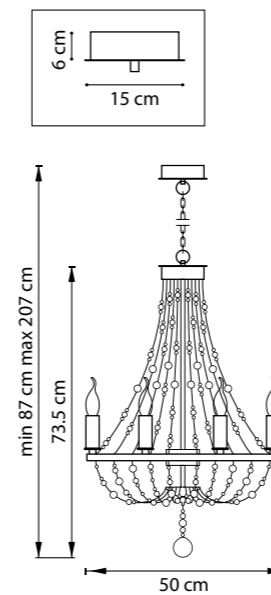

ЛЮСТРА ПОДВЕСНАЯ
8 x E14 max 40W
5,1 kg

744157
ЧЕРНЫЙ
ЗОЛОТО