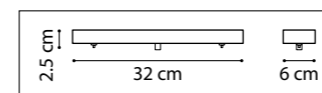

ЛЮСТРА ПОДВЕСНАЯ
5 x GU10 LED max 28W
2,2 kg