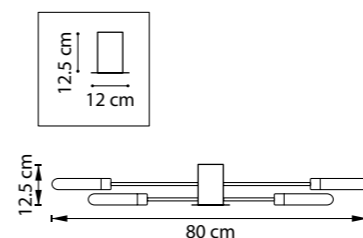

ЛЮСТРА ПОТОЛОЧНАЯ
18 x G9 LED 5W
2,3 kg