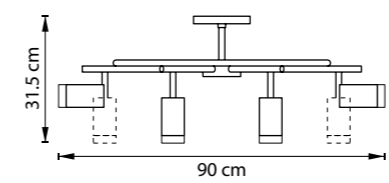

LR71837840
ЧЕРНЫЙ