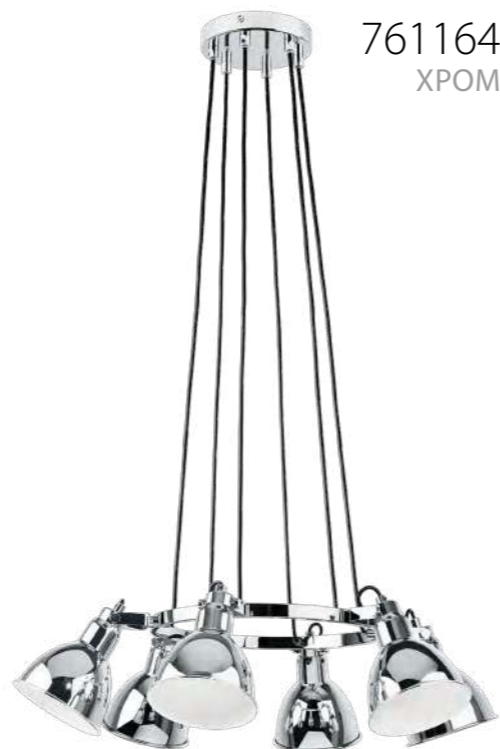

729134
ХРОМ
ПРОЗРАЧНЫЙ

ЛЮСТРА ПОДВЕСНАЯ
3 x E14 max 40W
3,1 kg

729611
ЛАТУНЬ
ПРОЗРАЧНЫЙ

БРА
1 x E27 max 40W
1,2 kg

729031
ЛАТУНЬ
ПРОЗРАЧНЫЙ

ЛЮСТРА ПОТОЛОЧНАЯ
3 x E27 max 40W
2,6 kg

ACROBATA

761060
ЧЕРНЫЙ
МАТОВЫЙ БЕЛЫЙ

761063
ЧЕРНЫЙ
РОЗОВОЕ ЗОЛОТО

761067
ЧЕРНЫЙ

ЛЮСТРА ПОТОЛОЧНАЯ
6 x E14 max 40W
3,2 kg

761160
 ЧЕРНЫЙ
 МАТОВЫЙ БЕЛЫЙ

761164
 ХРОМ

761167
 ЧЕРНЫЙ

ЛЮСТРА ПОДВЕСНАЯ
 6 x E14 max 40W
 3,9 kg

761130
 ЧЕРНЫЙ
 МАТОВЫЙ БЕЛЫЙ