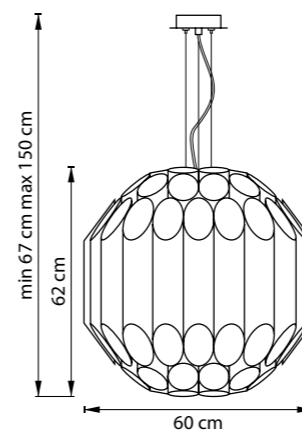

720807
ЧЕРНЫЙ
ЗОЛОТО

ЛЮСТРА ПОДВЕСНАЯ
80 x G9 max 40W
23,8 kg