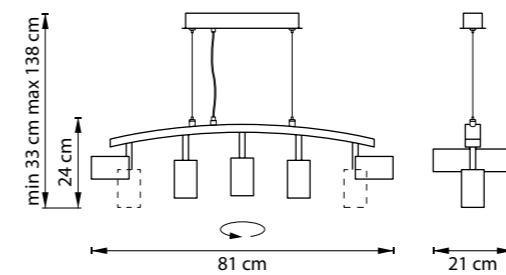

LR735373362

ЧЕРНЫЙ
БЕЛЫЙ