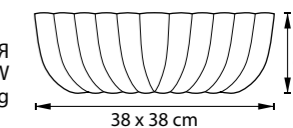

ЛЮСТРА ПОТОЛОЧНАЯ
4 x E14 max 60W
7,9 kg