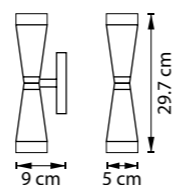

БРА
2 x G9 LED 10W
1 kg