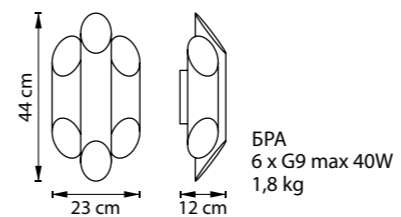

ЛЮСТРА ПОТОЛОЧНАЯ
40 x G9 max 40W
10,6 kg

ЛЮСТРА ПОТОЛОЧНАЯ
22 x G9 max 40W
5,6 kg