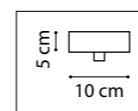

785616
БЕЛЫЙ
ПРОЗРАЧНЫЙ

785617
ЧЕРНЫЙ
ПРОЗРАЧНЫЙ

ERBAREO

799014
ХРОМ
ГОЛУБОЙ

ЛЮСТРА ПОДВЕСНАЯ
1 x E27 max 40W
1,2 kg

799614
ХРОМ
ГОЛУБОЙ

БРА
1 x E27 max 40W
1,3 kg

799020
ЧЕРНЫЙ
БЕЛЫЙ