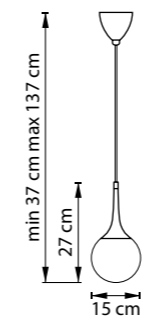

813093
ШАМПАНЬ
БЕЛЫЙ

ЛЮСТРА ПОДВЕСНАЯ
9 x E14 max 40W
11 kg

813063
ШАМПАНЬ
БЕЛЫЙ

ЛЮСТРА ПОДВЕСНАЯ
6 x E14 max 40W
7,2 kg

813062
МАТОВОЕ
ЗОЛОТО
БЕЛЫЙ

ЛЮСТРА ПОДВЕСНАЯ
1 x E14 max 40W
1,4 kg

ЛЮСТРА ПОДВЕСНАЯ
1 x E14 max 40W
1 kg