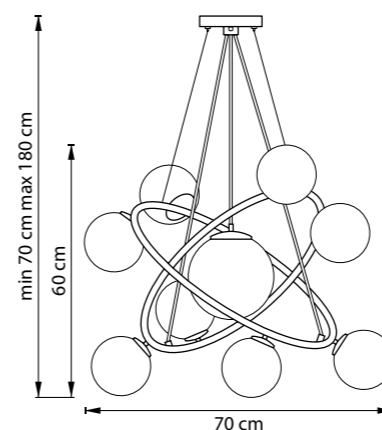

ЛЮСТРА ПОДВЕСНАЯ
9 x E14 max 40W
815390
6,5 kg
815397
5,3 kg