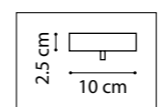

БРА
3 x E14 max 40W
0,9 kg

БРА
1 x E14 max 40W
0,5 kg

ARNIA

ЛЮСТРА ПОДВЕСНАЯ
1 x E27 max 40W
1,2 kg

805011
БЕЛЫЙ

805016
ХРОМ
БЕЛЫЙ

ЛЮСТРА ПОДВЕСНАЯ
1 x E27 max 40W
1,5 kg

805012
БЕЛЫЙ