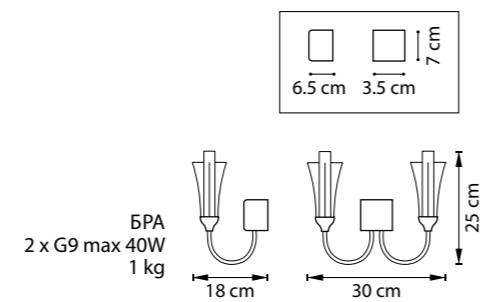

OWIO

757624
ХРОМ
БЕЛЫЙ