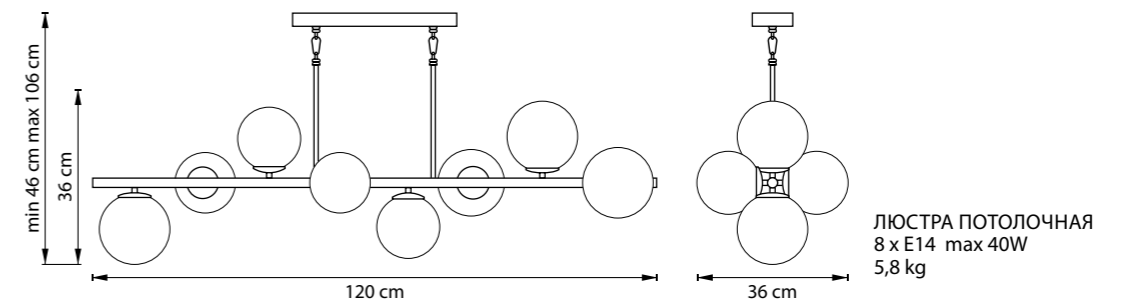

ЛЮСТРА ПОТОЛОЧНАЯ
8 x E14 max 40W
5,8 kg