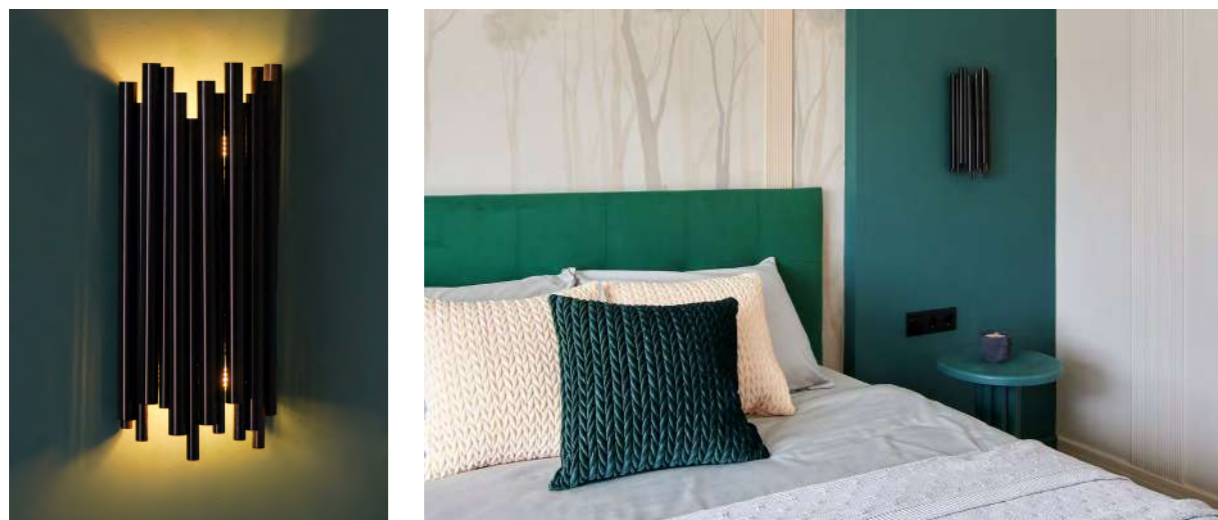

ОБЛАЧНЫЙ ЛЕС В СВЕТЕ LIGHTSTAR GROUP НА МИР ТВ

Дизайнер Лейсан Хавизова и команда «Фазенды лайф» создали интерьер с атмосферой облачного леса. Источником вдохновения стали экоотели, в которых герои выпуска останавливались во время путешествий. «Свой двор и свежий воздух» — формула уютного жилища для молодой семьи. Главные цвета проекта — зелёный и серый: цвет листвы и мха соединился с оттенками облаков и тумана. Дизайнер выбрала бра Savona для подсветки кровати. Сквозные трубки напомнили Лейсан стволы деревьев, что удачно вписалось в лесной интерьер. Для зоны отдыха дизайнер выбрала торшер Croco. Плавный изгиб молочных плафонов вокруг прямого каркаса подчёркивает концепцию облачного леса, а матовое стекло создаёт имитацию света, пробивающегося сквозь утренний туман.

SAVONA 816627
CROCO 815757