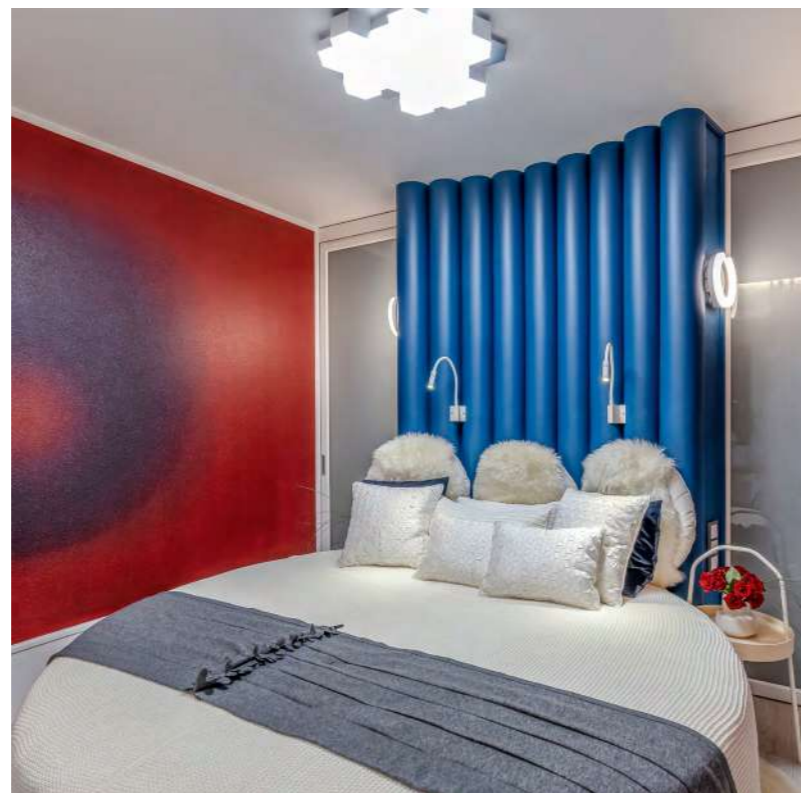

КАПСУЛЬНАЯ ДЕТСКАЯ С БРА BREVE НА ТЕЛЕКАНАЛЕ НТВ

Бра из коллекции Breve поддержали архитектурный подход к эргономике детской для трех девочек. За персональное освещение над кроватями отвечают бра Breve. Удобные светильники имеют подвижные плафоны со светодиодным кольцом внутри, от которого исходит ровное и яркое свечение.

BREVE

ПРОДУКЦИЯ LIGHTSTAR ПОЛНОСТЬЮ ОСВЕТИЛА СПАЛЬНЮ В «КВАРТИРНОМ ВОПРОСЕ»

Оригинальные светильники от Lightstar Group гармонично дополнили интерьер, вдохновленный современным искусством. Бра Unitario и люстра Favo подарили комнате рассеянный свет. Бра Muro в изголовье кровати рассчитаны на индивидуальное освещение, не мешающее спящему рядом.

MURO II 808616
FAVO 750122

UNITARIO

ПРОЕКТ МАНСАРДЫ В СВЕТЕ КОЛЛЕКЦИЙ LIGHTSTAR GROUP «ДАЧНЫЙ ОТВЕТ», ТЕЛЕКАНАЛ НТВ

Абсолютно монохромную мансарду гармонично дополнили белые светильники Lightstar, став ее родной деталью. С окружением слились настольные лампы из коллекций Arnia и Meccano, а также функциональные модели из серии Loft.

LOFT 865606, 865916
MECCANO
ARNIA