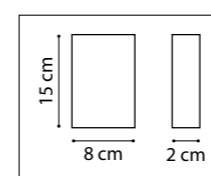

750642 3000K ●
750644 4000K ○
МАТОВЫЙ ХРОМ

БРА
LED 20W 3000K/4000K 960Lm
1,3 kg

750631 3000K ●
МАТОВОЕ ЗОЛОТО