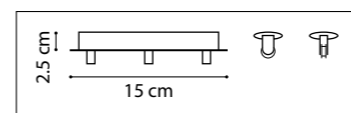

761134
 ХРОМ

761137
 ЧЕРНЫЙ

ЛЮСТРА ПОДВЕСНАЯ
 3 x E14 max 40W
 1,9 kg

761053
РОЗОВОЕ ЗОЛОТО

761057
ЧЕРНЫЙ

761056
БЕЛЫЙ

761058
ЛАЙМ ЗОЛОТО

ЛЮСТРА ПОДВЕСНАЯ
5 x E14 max 40W
4 kg
14.5 cm