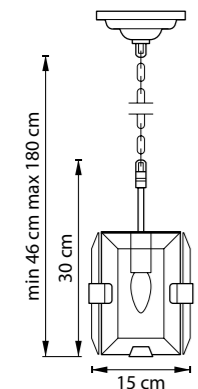

БРА
1 x E14 max 40W
0,9 kg

ЛЮСТРА ПОДВЕСНАЯ
1 x E14 max 40W
2,9 kg

713267
ЧЕРНЫЙ МАТОВЫЙ
ПРОЗРАЧНЫЙ