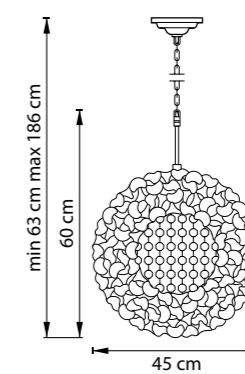

815260
ХРОМ
ПРОЗРАЧНЫЙ

ЛЮСТРА ПОДВЕСНАЯ
6 x G9 max 40W
6,3 kg

815290
ХРОМ
ПРОЗРАЧНЫЙ

ЛЮСТРА ПОДВЕСНАЯ
9 x G9 max 40W
11,3 kg

VERONA

727081
ЗОЛОТО

ЛЮСТРА ПОДВЕСНАЯ
8 x E14 max 40W
10,2 kg

727061
ЗОЛОТО