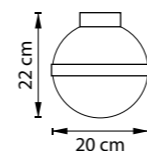

ЛЮСТРА ПОДВЕСНАЯ
1 x E27 max 40W
2,2 kg

ЛЮСТРА ПОТОЛОЧНАЯ
1 x E14 max 40W
0,8 kg

ЛЮСТРА ПОТОЛОЧНАЯ
1 x E14 max 40W
0,7 kg

ЛЮСТРА ПОТОЛОЧНАЯ
1 x E14 max 40W
0,4 kg

ЛЮСТРА ПОТОЛОЧНАЯ
1 x E14 max 40W
0,9 kg

812031
БРОНЗА
МАТОВЫЙ БЕЛЫЙ