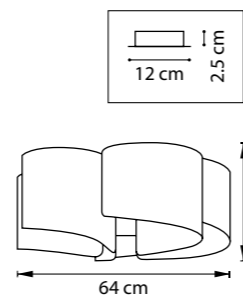

ЛЮСТРА ПОДВЕСНАЯ
5 x E27 max 40W
9 kg