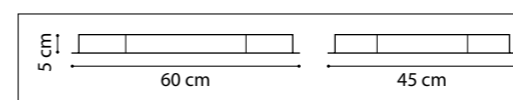

756014
ХРОМ

756016
БЕЛЫЙ

756017
ЧЕРНЫЙ

UNITARIO

763436 3000K ●
763446 4000K ○
БЕЛЫЙ
МАТОВЫЙ

763437 3000K ●
763447 4000K ○
ЧЕРНЫЙ
МАТОВЫЙ

763439 3000K ●
763449 4000K ○
СЕРЕБРО
МАТОВЫЙ

ЛЮСТРА ПОДВЕСНАЯ
LED max 46W 3000K/4000K 5060Lm
7,4 kg