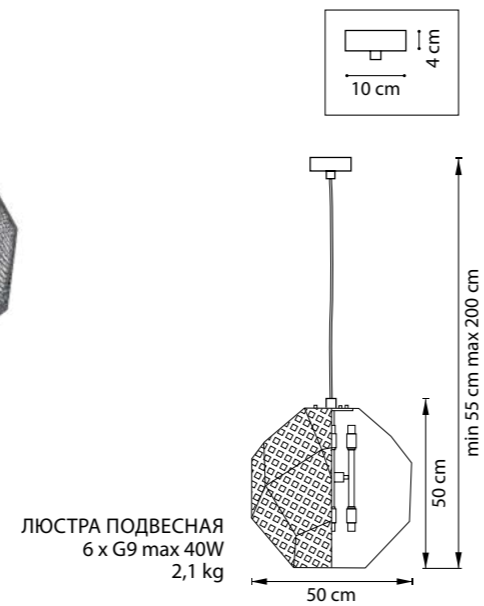

724164
ХРОМ