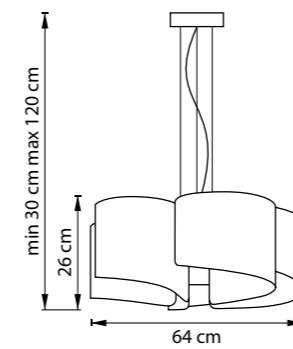

ЛЮСТРА ПОДВЕСНАЯ
6 x E14 max 40W
9 kg

ЛЮСТРА ПОДВЕСНАЯ
3 x E14 max 40W
4,5 kg

PITTORE

811150
БЕЛЫЙ

811152
СТАРИННОЕ
ЗОЛОТО

811052
СТАРИННОЕ
ЗОЛОТО

811050
БЕЛЫЙ

ЛЮСТРА ПОДВЕСНАЯ
5 x E27 max 40W
9 kg