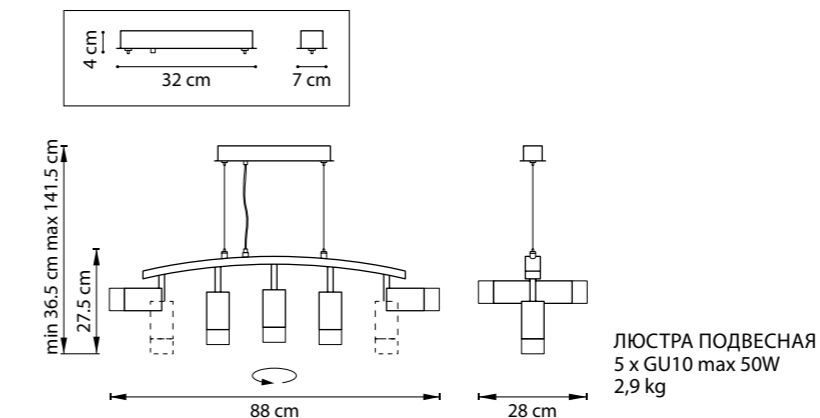

LR7353733621
ЧЕРНЫЙ
БЕЛЫЙ