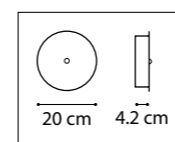

749622 3000K ●

749624 4000K ○

БЕЛЫЙ
МАТОВЫЙ

БРА
LED 16W 3000K/4000K 1160LM
1,1 kg