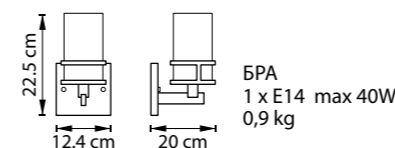

БРА
1 x E14 max 40W
0,9 kg

731627
ЧЕРНЫЙ
ЗОЛОТО
БЕЛЫЙ