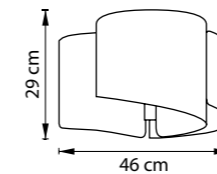

ЛЮСТРА ПОТОЛОЧНАЯ
5 x E27 max 40W
9,1 kg

811130
БЕЛЫЙ

811132
СТАРИННОЕ
ЗОЛОТО

ЛЮСТРА ПОДВЕСНАЯ
3 x E27 max 40W
4,7 kg

811030
БЕЛЫЙ

811032
СТАРИННОЕ
ЗОЛОТО

ЛЮСТРА ПОТОЛОЧНАЯ
3 x E27 max 40W
4,7 kg

811912
СТАРИННОЕ
ЗОЛОТО