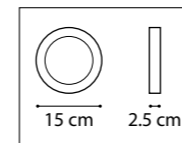

ЛЮСТРА ПОТОЛОЧНАЯ
 8 x E14 max 40W
 5,7 kg

815460
 ЧЕРНЫЙ МАТОВЫЙ
 ЗОЛОТО
 МАТОВЫЙ БЕЛЫЙ

ЛЮСТРА ПОТОЛОЧНАЯ
 6 x E14 max 40W
 4,2 kg

815620
 ЧЕРНЫЙ МАТОВЫЙ
 ЗОЛОТО
 МАТОВЫЙ БЕЛЫЙ

БРА
 2 x E14 max 40W
 1,6 kg