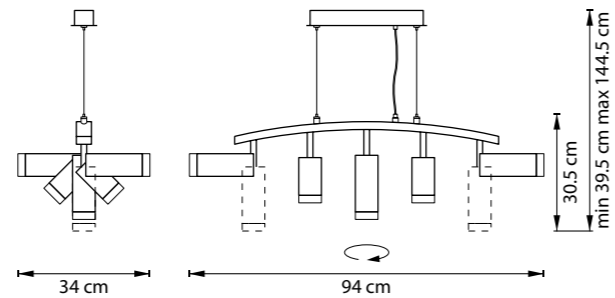

ЛЮСТРА ПОДВЕСНАЯ
LR7353628630,
LR7353728630
5 x GU10 max 50W
2,9 kg
LR7353628730,
LR7353728730
5 x GU10 max 50W
3,1 kg

ЛЮСТРА ПОДВЕСНАЯ
LR7353628631,
LR7353728631
5 x GU10 max 50W
3 kg
LR7353628731,
LR7353728731
5 x GU10 max 50W
3,2 kg