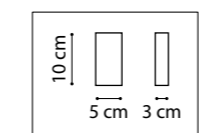

720402
ЗОЛОТО
БЕЛЫЙ

720407
ЧЕРНЫЙ
ЗОЛОТО

ЛЮСТРА ПОТОЛОЧНАЯ
40 x G9 max 40W
10,6 kg

720662
ЗОЛОТО
БЕЛЫЙ

720667
ЧЕРНЫЙ
ЗОЛОТО

720222
ЗОЛОТО
БЕЛЫЙ

720227
ЧЕРНЫЙ
ЗОЛОТО

ЛЮСТРА ПОТОЛОЧНАЯ
22 x G9 max 40W
5,6 kg