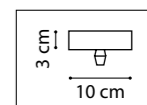

ЛЮСТРА ПОДВЕСНАЯ
1 x E27 max 40W
2,2 kg

ЛЮСТРА ПОТОЛОЧНАЯ
1 x E14 max 40W
0,8 kg

ЛЮСТРА ПОТОЛОЧНАЯ
1 x E14 max 40W
0,7 kg

ЛЮСТРА ПОТОЛОЧНАЯ
1 x E14 max 40W
0,4 kg

ЛЮСТРА ПОТОЛОЧНАЯ
1 x E14 max 40W
0,9 kg

812031
БРОНЗА
МАТОВЫЙ БЕЛЫЙ