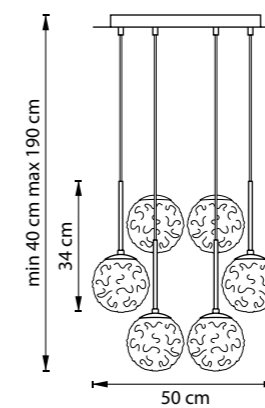

ЛЮСТРА ПОДВЕСНАЯ
6 x G9 max 40W
6,3 kg