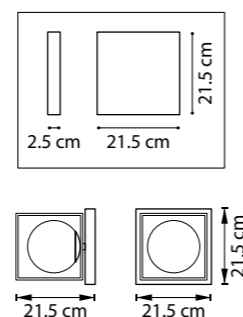

732617
ЧЕРНЫЙ
БЕЛЫЙ