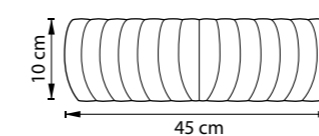

820360

ХРОМ
БЕЛЫЙ

ЛЮСТРА ПОТОЛОЧНАЯ
6 x E14 max 60W
9 kg

820340

ХРОМ
БЕЛЫЙ