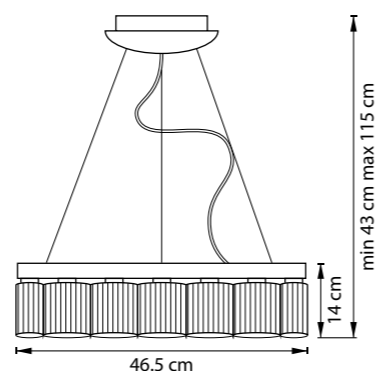

ЛЮСТРА ПОДВЕСНАЯ
18 x G9 LED 6W
7,3 kg

812126
ЧЕРНЫЙ
БЕЛЫЙ

ЛЮСТРА ПОДВЕСНАЯ
12 x G9 LED 6W
5 kg

812236
ЧЕРНЫЙ
БЕЛЫЙ