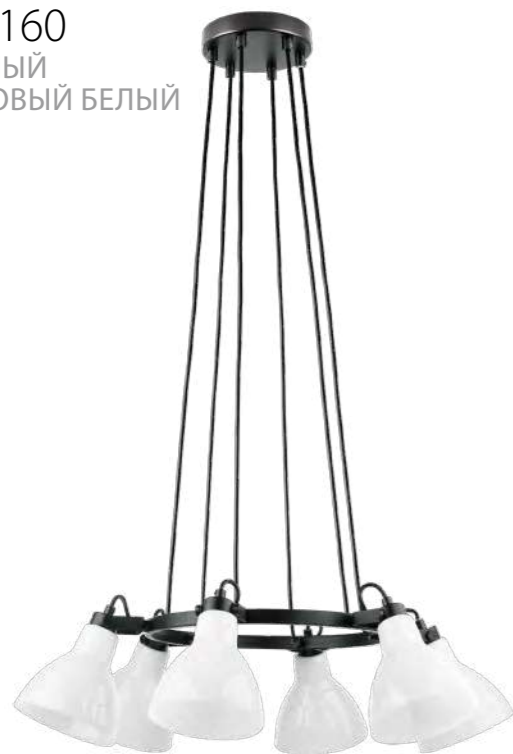

761063
ЧЕРНЫЙ
РОЗОВОЕ ЗОЛОТО

761067
ЧЕРНЫЙ

ЛЮСТРА ПОТОЛОЧНАЯ
6 x E14 max 40W
3,2 kg

761160
 ЧЕРНЫЙ
 МАТОВЫЙ БЕЛЫЙ

761164
 ХРОМ

761167
 ЧЕРНЫЙ

ЛЮСТРА ПОДВЕСНАЯ
 6 x E14 max 40W
 3,9 kg

761130
 ЧЕРНЫЙ
 МАТОВЫЙ БЕЛЫЙ