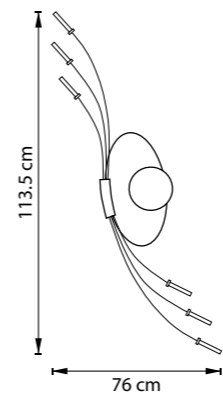

784666
БЕЛЫЙ