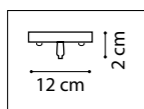

ЛЮСТРА ПОТОЛОЧНАЯ
5 x E14 max 40W
4,4 kg

815043
ЛАТУНЬ
МАТОВЫЙ БЕЛЫЙ

ЛЮСТРА ПОТОЛОЧНАЯ
4 x E14 max 40W
3,8 kg

815031
ЛАТУНЬ
МАТОВЫЙ БЕЛЫЙ

ЛЮСТРА ПОТОЛОЧНАЯ
3 x E14 max 40W
2,8 kg

815753
ЛАТУНЬ
МАТОВЫЙ БЕЛЫЙ