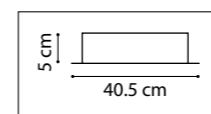

749092 3000K ●

БЕЛЫЙ
МАТОВЫЙ

ЛЮСТРА ПОТОЛОЧНАЯ
LED 92W 3000K 6700LM
6,3 kg