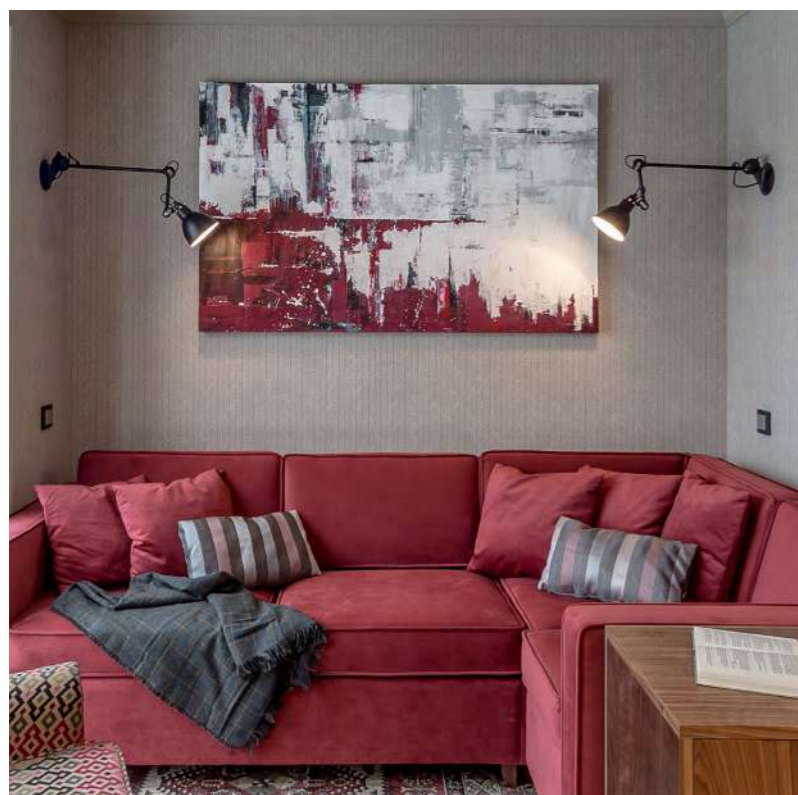

ПРОЕКТ КУХНИ-ГОСТИНОЙ С БРА LOFT В ПРОГРАММЕ
«ДАЧНЫЙ ОТВЕТ» НА НТВ

Прагматичные бра Loft идеально вписались в эклектичный интерьер кухни. В дизайне светильника гармонируют лаконичность и функциональность: три поворотных механизма и фиксаторы прекрасно сочетаются с тонкими линиями и черным цветом. Хозяйка кухни может подстроить наиболее комфортное освещение, благодаря чему диванный уголок станет еще уютнее.

LOFT 765617