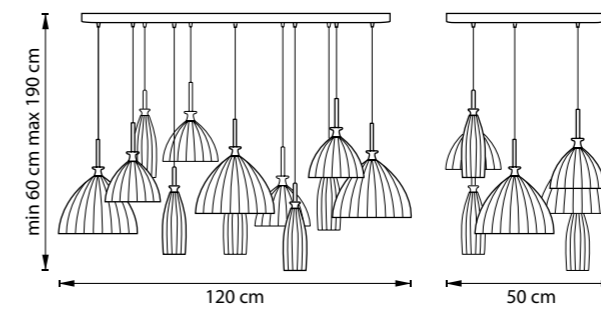

810220
ХРОМ
БЕЛЫЙ

810223
ХРОМ
ЯНТАРНЫЙ

810020
ХРОМ
БЕЛЫЙ

810023
ХРОМ
ЯНТАРНЫЙ

810813
ХРОМ
ЯНТАРНЫЙ

БРА
1 x G9 max 40W
0,5 kg

ЛЮСТРА ПОДВЕСНАЯ
1 x E14 max 40W
1,1 kg

ЛЮСТРА ПОДВЕСНАЯ
12 x E14 max 40W
18,8 kg