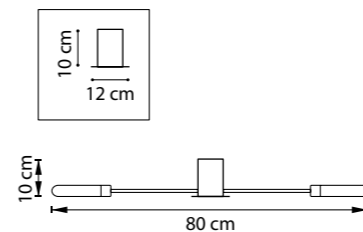

ЛЮСТРА ПОТОЛОЧНАЯ
12 x G9 LED 5W
1,6 kg