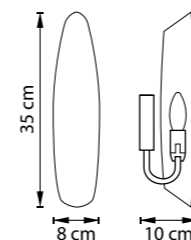

ЛЮСТРА ПОДВЕСНАЯ
1 x E27 max 60W
3,9 kg

DISSIMO

804001
ХРОМ
ПРОЗРАЧНЫЙ

804101
ХРОМ
МАТОВЫЙ БЕЛЫЙ

803115
УМБРА
БЕЛЫЙ

803116
УМБРА
БЕЛЫЙ

803117
УМБРА
БЕЛЫЙ

БРА
1 x E14 max 40W
0,6 kg