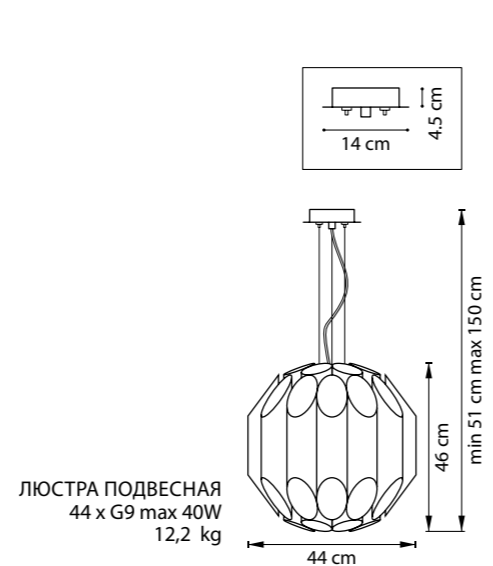

SIENA

720802
ЗОЛОТО
БЕЛЫЙ

720807
ЧЕРНЫЙ
ЗОЛОТО

ЛЮСТРА ПОДВЕСНАЯ
80 x G9 max 40W
23,8 kg

720442
ЗОЛОТО
БЕЛЫЙ

720082
ЗОЛОТО
БЕЛЫЙ

720447
ЧЕРНЫЙ
ЗОЛОТО

720087
ЧЕРНЫЙ
ЗОЛОТО