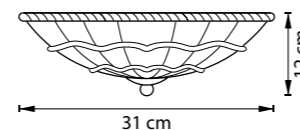

ЛЮСТРА ПОТОЛОЧНАЯ
3 x E14 max 60W
3,2 kg