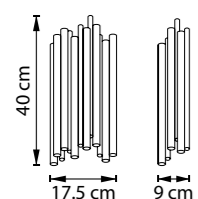

816627
ЧЕРНЫЙ