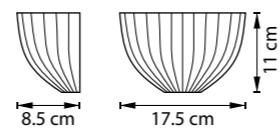

810220
ХРОМ
БЕЛЫЙ

810223
ХРОМ
ЯНТАРНЫЙ

810020
ХРОМ
БЕЛЫЙ

810023
ХРОМ
ЯНТАРНЫЙ

810813
ХРОМ
ЯНТАРНЫЙ

БРА
1 x G9 max 40W
0,5 kg

ЛЮСТРА ПОДВЕСНАЯ
1 x E14 max 40W
1,1 kg

ЛЮСТРА ПОДВЕСНАЯ
12 x E14 max 40W
18,8 kg