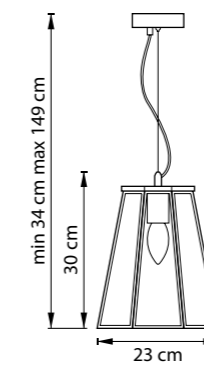

798021
ЛАТУНЬ
ПРОЗРАЧНЫЙ

798031
ЛАТУНЬ
ПРОЗРАЧНЫЙ

798237
ЧЕРНЫЙ МАТОВЫЙ
ПРОЗРАЧНЫЙ

798231
ЛАТУНЬ
ПРОЗРАЧНЫЙ

ЛЮСТРА ПОДВЕСНАЯ
1 x E27 max 40W
2 kg

ЛЮСТРА ПОДВЕСНАЯ
1 x E27 max 40W
1,6 kg

ЛЮСТРА ПОДВЕСНАЯ
1 x E27 max 40W
1,8 kg