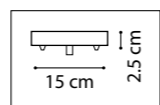

ЛЮСТРА ПОДВЕСНАЯ
815091
9 x G9 max 40W
5 kg
815097
9 x G9 max 40W
6,7 kg