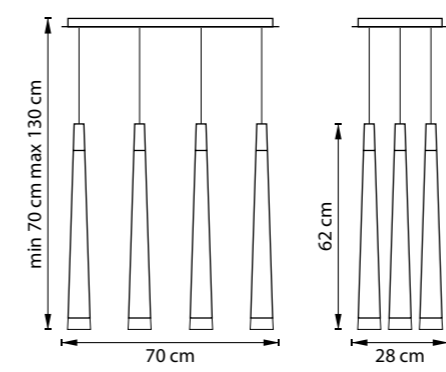

13 cm
10 cm
3 cm

min 38 cm max 53 cm
13 cm
20,5 cm

БРА
803520
1 x E14 max 40W
1 kg
803521,
803523, 803527,
1 x G9 max 25W
1 kg

PUNTO

807066
ХРОМ
БЕЛЫЙ

ЛЮСТРА ПОДВЕСНАЯ
6 x G9 max 25W / 6 x G9 LED 6W
9,9 kg