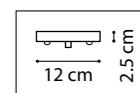

ЛЮСТРА ПОТОЛОЧНАЯ
3 x E27 max 40W
2,6 kg