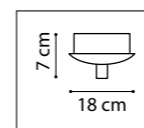

755614
ХРОМ
ПРОЗРАЧНЫЙ

ЛЮСТРА ПОДВЕСНАЯ
8 x G4 12V max 35W
8,6 kg