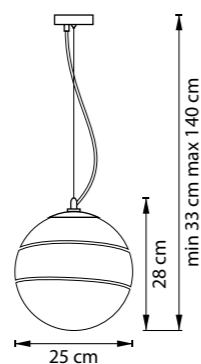

ЛЮСТРА ПОДВЕСНАЯ
1 x E27 max 40W
2 kg