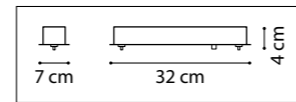

ЛЮСТРА ПОДВЕСНАЯ
LR7353628630,
LR7353728630
5 x GU10 max 50W
2,9 kg
LR7353628730,
LR7353728730
5 x GU10 max 50W
3,1 kg

ЛЮСТРА ПОДВЕСНАЯ
LR7353628631,
LR7353728631
5 x GU10 max 50W
3 kg
LR7353628731,
LR7353728731
5 x GU10 max 50W
3,2 kg