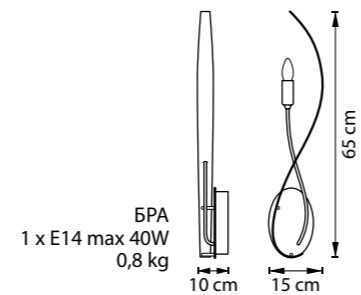

733517
ЧЕРНЫЙ МАТОВЫЙ