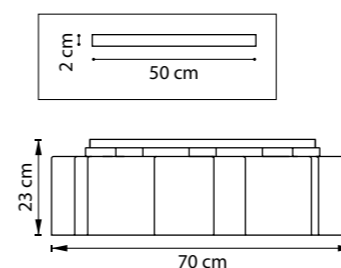

ЛЮСТРА ПОТОЛОЧНАЯ
802070, 802075
7 x E27 max 40W
9 kg
802073, 802077
7 x E27 max 40W
9,6 kg