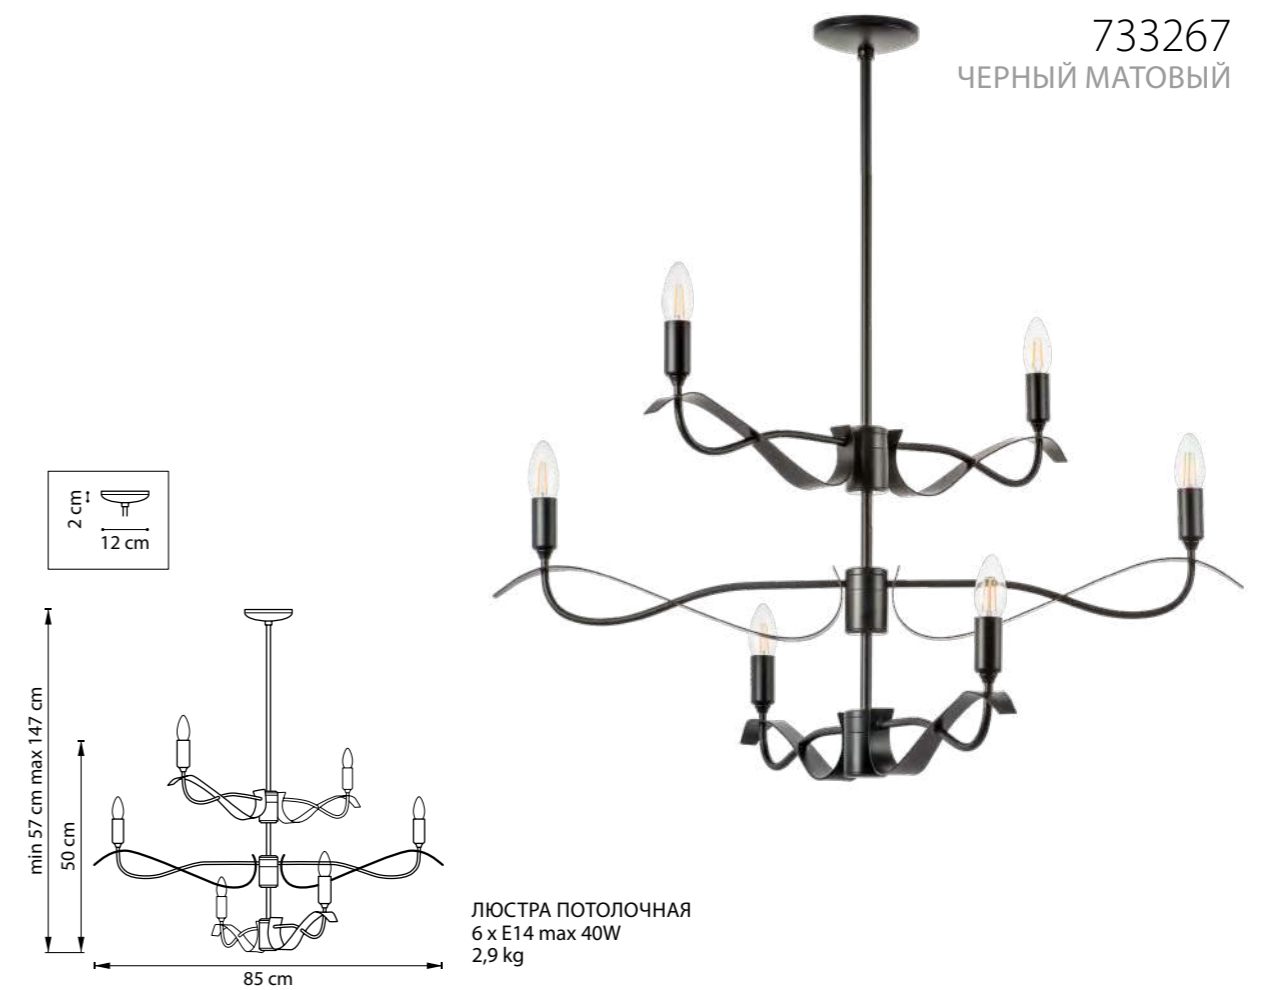

ЛЮСТРА ПОТОЛОЧНАЯ
18 x G9 LED 5W
2,3 kg

732203
ШАМПАНЬ
БЕЛЫЙ МАТОВЫЙ

ЛЮСТРА ПОТОЛОЧНАЯ
20 x G9 LED 5W
2,7 kg

732207
ЧЕРНЫЙ
БЕЛЫЙ МАТОВЫЙ

732287
ЧЕРНЫЙ
БЕЛЫЙ МАТОВЫЙ

ЛЮСТРА ПОТОЛОЧНАЯ
28 x G9 LED 5W
4,2 kg

732283
ШАМПАНЬ
БЕЛЫЙ МАТОВЫЙ

ЛЮСТРА ПОДВЕСНАЯ
6 x E14 max 40W
2,6 kg

732167
ЧЕРНЫЙ
НИКЕЛЬ

БРА
2 x E14 max 40W
0,6 kg

732527
ЧЕРНЫЙ
НИКЕЛЬ

733283
ЗОЛОТО

733263
ЗОЛОТО

733287
ЧЕРНЫЙ МАТОВЫЙ

733267
ЧЕРНЫЙ МАТОВЫЙ