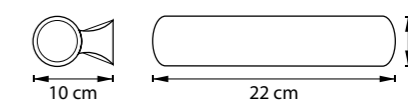

БРА
3 x E14 max 40W
0,9 kg

БРА
1 x E14 max 40W
0,5 kg

ARNIA

ЛЮСТРА ПОДВЕСНАЯ
1 x E27 max 40W
1,2 kg

805011
БЕЛЫЙ

805016
ХРОМ
БЕЛЫЙ

ЛЮСТРА ПОДВЕСНАЯ
1 x E27 max 40W
1,5 kg

805012
БЕЛЫЙ