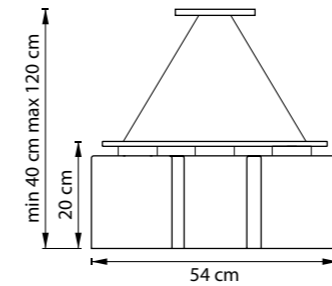

ЛЮСТРА ПОДВЕСНАЯ
3 x E27 max 40W
4,1 kg

802130
МАТОВЫЙ ХРОМ
БЕЛЫЙ

802133
ШАМПАНЬ
БЕЛЫЙ

802137
МАТОВЫЙ ЧЕРНЫЙ
БЕЛЫЙ

ЛЮСТРА ПОДВЕСНАЯ
802130
3 x E27 max 40W
4,1 kg
802133, 802137
3 x E27 max 40W
3,6 kg

580200
БЕЛЫЙ