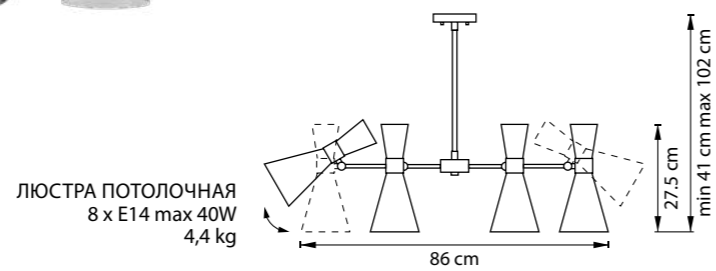

ЛЮСТРА ПОТОЛОЧНАЯ
6 x E14 max 40W
4 kg

ЛЮСТРА ПОТОЛОЧНАЯ
8 x E14 max 40W
4,4 kg

816611
ЗОЛОТО
ЛАТУНЬ

816616
ЗОЛОТО
МАТОВЫЙ БЕЛЫЙ

816617
ЗОЛОТО
МАТОВЫЙ ЧЕРНЫЙ

БРА
1 x E14 max 40W
0,6 kg

SAVONA

816202
ЗОЛОТО