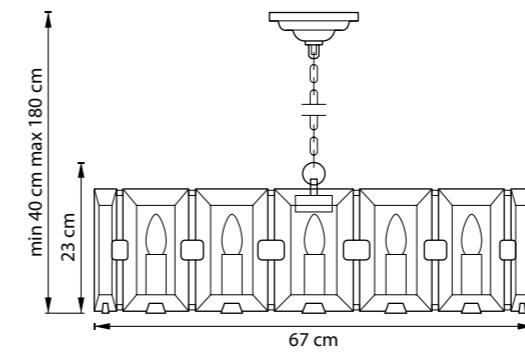

713287
ЧЕРНЫЙ МАТОВЫЙ
ПРОЗРАЧНЫЙ

ЛЮСТРА ПОДВЕСНАЯ
8 x E14 max 40W
11,1 kg

713217
ЧЕРНЫЙ МАТОВЫЙ
ПРОЗРАЧНЫЙ