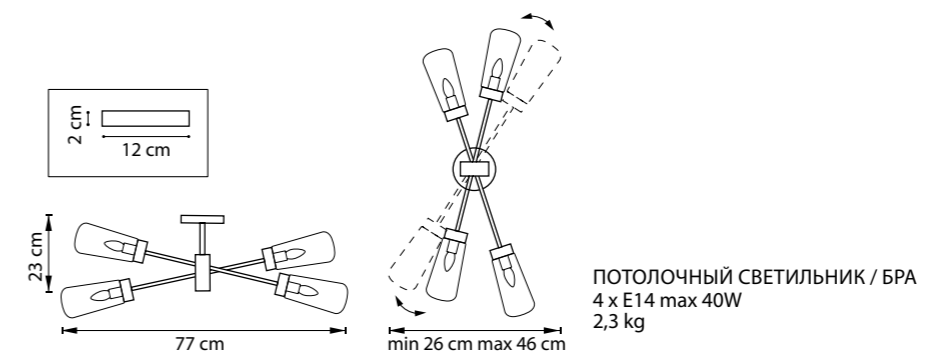

690643
ШАМПАНЬ
ПРОЗРАЧНЫЙ
КАПЛИ