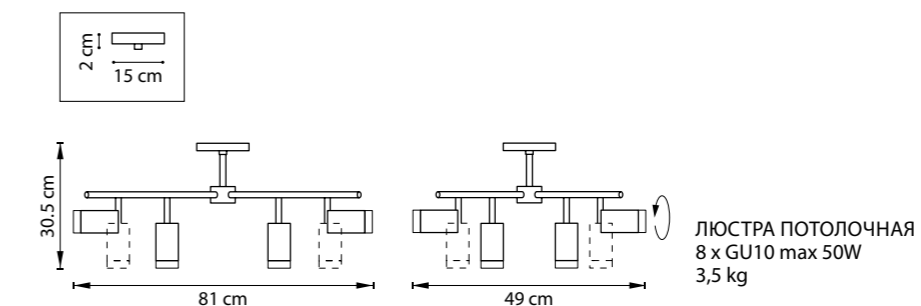

LR7283743640
ЧЕРНЫЙ
БЕЛЫЙ