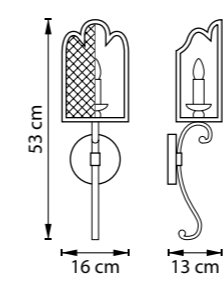

БРА
1 x E14 max 40W
0,8 kg

744617
ЧЕРНЫЙ
ЗОЛОТО