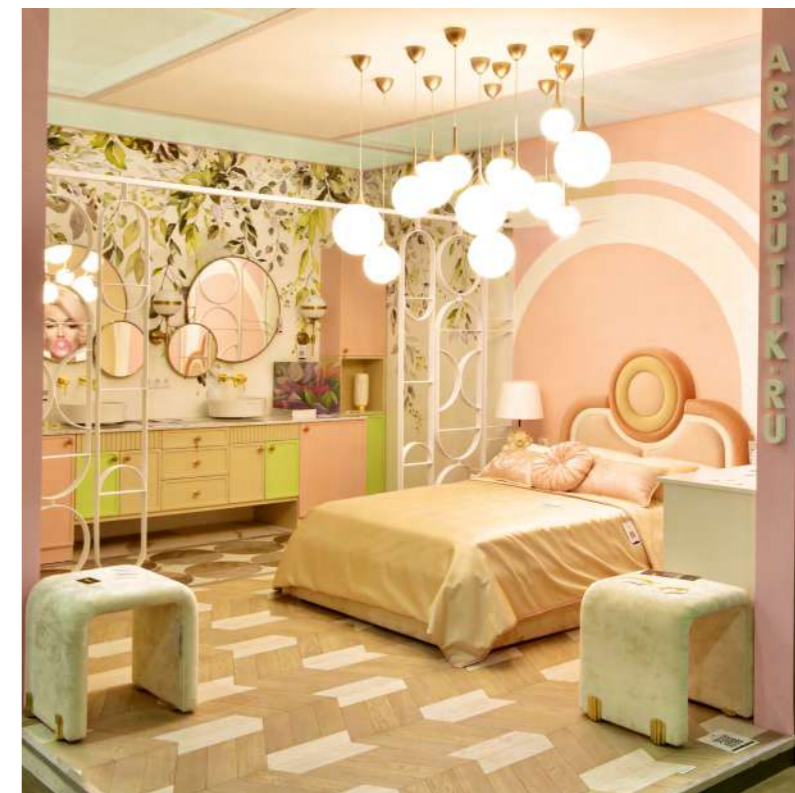

ПОДВЕСЫ GLOBO В ИНТЕРЬЕРЕ
ОТ СТУДИИ ARCHBUTIK

Жемчужиной интерьера от дизайнеров Екатерины Измайловой и Надежды Александровой на Batimat 2020 стали подвесы Globo. Целые белые плафоны выступают в качестве крупных диффузоров, которые создают рассеянный, обволакивающий свет.

GLOBO 813013 GLOBO 813033
GLOBO 813023 GLOBO 813611