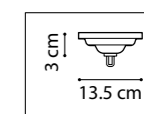

ЛЮСТРА ПОДВЕСНАЯ
1 x E14 max 40W
2,3 kg