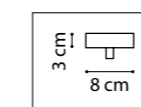

DUMO

ЛЮСТРА ПОДВЕСНАЯ
1 x E27 max 40W
1,1 kg

816313
ШАМПАНЬ