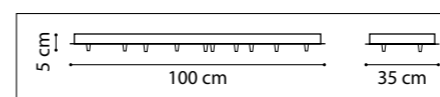

ЛЮСТРА ПОДВЕСНАЯ
803050
3 x E14 max 40W
2,7 kg
803051,
803053, 803057
3 x G9 max 25W
2,2 kg

ЛЮСТРА ПОДВЕСНАЯ
803120
12 x E14 max 40W
11,9 kg
803125
12 x G9 max 25W
11,9 kg