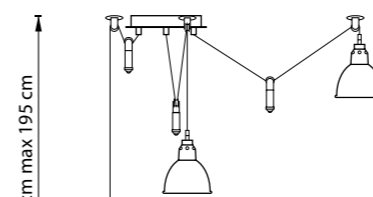

761134
 ХРОМ

761137
 ЧЕРНЫЙ

ЛЮСТРА ПОДВЕСНАЯ
 3 x E14 max 40W
 1,9 kg

761053
РОЗОВОЕ ЗОЛОТО

761057
ЧЕРНЫЙ

761056
БЕЛЫЙ

761058
ЛАЙМ ЗОЛОТО

ЛЮСТРА ПОДВЕСНАЯ
5 x E14 max 40W
4 kg
14.5 cm