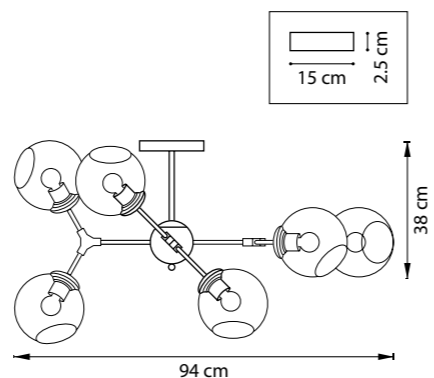

ЛЮСТРА ПОТОЛОЧНАЯ
785063, 785067
6 x E27 max 40W
3,1 kg
785066
6 x E27 max 40W
3 kg