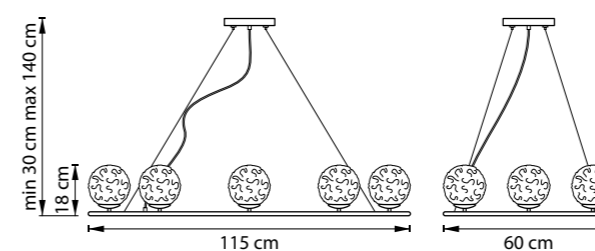

ЛЮСТРА ПОДВЕСНАЯ
7 x E14 max 40W
5,3 kg

744088
УМБРА
ПРОЗРАЧНЫЙ

ЛЮСТРА ПОДВЕСНАЯ
8 x E14 max 40W
5,1 kg

744157
ЧЕРНЫЙ
ЗОЛОТО

ЛЮСТРА ПОДВЕСНАЯ
5 x E14 max 40W
6,1 kg

BARI

815283
ЗОЛОТО
ПРОЗРАЧНЫЙ

815287
ЧЕРНЫЙ МАТОВЫЙ
ПРОЗРАЧНЫЙ