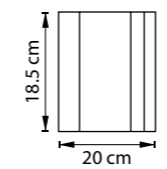

БРА
802610, 802613, 802615
1 x E14 max 40W
1,6 kg
802617
1 x E14 max 40W
1,65 kg