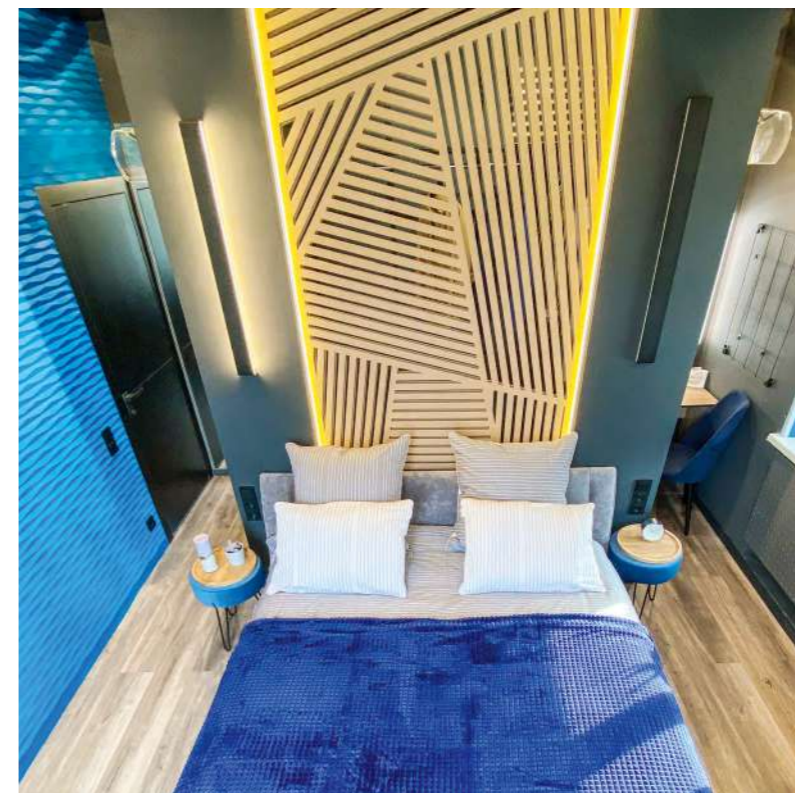

МОРСКОЙ ИНТЕРЬЕР В СПАЛЬНЕ В «БИТВЕ ДИЗАЙНЕРОВ» НА ТНТ

Подвесные люстры Acquario стали частью спальни, где ведущим цветом стал синий. Прозрачные плафоны, напоминающие аквариумы, свободно пропускают свет и заливают пространство ярким и насыщенным светом. В качестве декоративной подсветки выступают бра Fiume в минималистичном дизайне.

FIUME 810537   **ACQUARIO 752010**