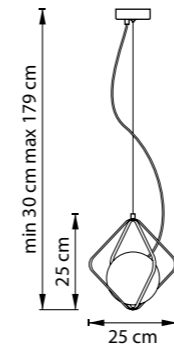

ЛЮСТРА ПОДВЕСНАЯ
1 x G9 LED 6W
1kg