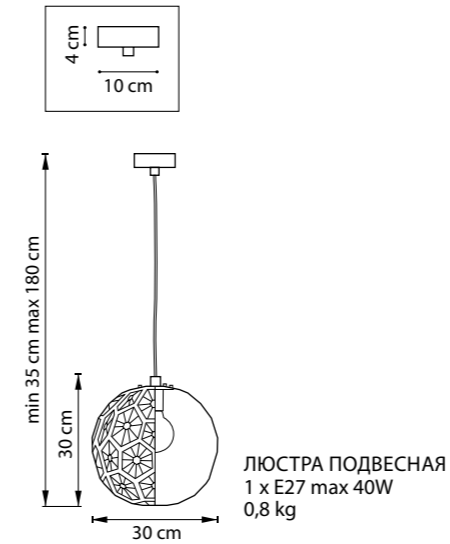

724214
ХРОМ