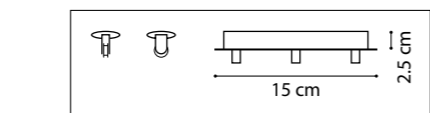

ЛЮСТРА ПОДВЕСНАЯ
5 x E14 max 40W
4 kg
14.5 cm

761073
РОЗОВОЕ ЗОЛОТО

761076
БЕЛЫЙ

761077
ЧЕРНЫЙ

761074
ХРОМ

761078
ЛАЙМ ЗОЛОТО

ЛЮСТРА ПОДВЕСНАЯ
7 x E14 max 40W
5,6 kg

ЛЮСТРА ПОДВЕСНАЯ
7 x E14 max 40W
5,6 kg