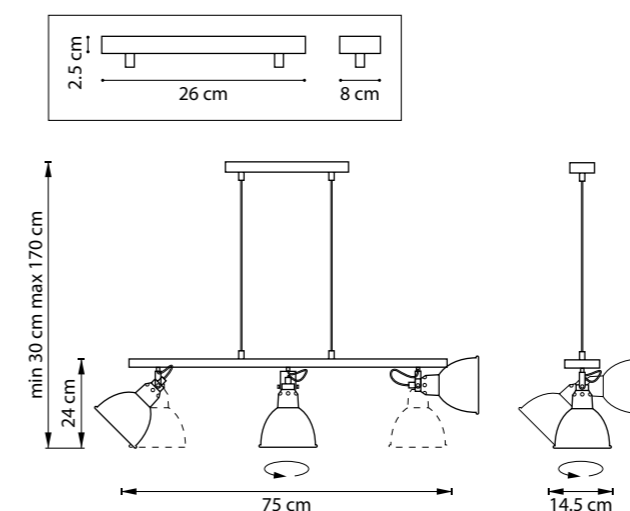

ЛЮСТРА ПОДВЕСНАЯ
3 x E14 max 40W
1,9 kg