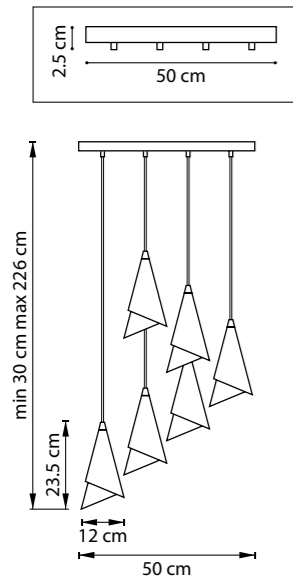

ЛЮСТРА ПОДВЕСНАЯ
6 x E14 max 40W
4,7 kg