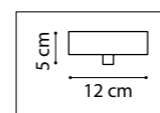

ЛЮСТРА ПОТОЛОЧНАЯ
5 x E14 max 40W
2,7 kg