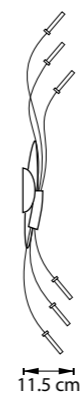

VARESE

CIAMBO

731034
ХРОМ
ПРОЗРАЧНЫЙ

820110
ХРОМ
ПРОЗРАЧНЫЙ

OVALE

784666
БЕЛЫЙ

БРА
6 x G4 12v max 20W
1,6 kg

784346
БЕЛЫЙ