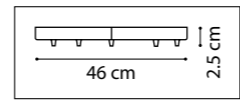

ЛЮСТРА ПОДВЕСНАЯ
6 x E14 max 40W
9 kg