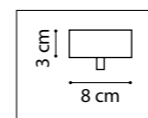

754648
ХРОМ
ТЕМНАЯ МЕДЬ

БРА
4 x G9 max 40W
0,9 kg

CILINO

ЛЮСТРА ПОДВЕСНАЯ
5 x GU10 max 40W / 5 x GU10 LED 6,5W
5,2 kg

756054
ХРОМ

756056
БЕЛЫЙ

756057
ЧЕРНЫЙ

ЛЮСТРА ПОДВЕСНАЯ
1 x GU10 max 40W / 1 x GU10 LED 6,5W
1 kg