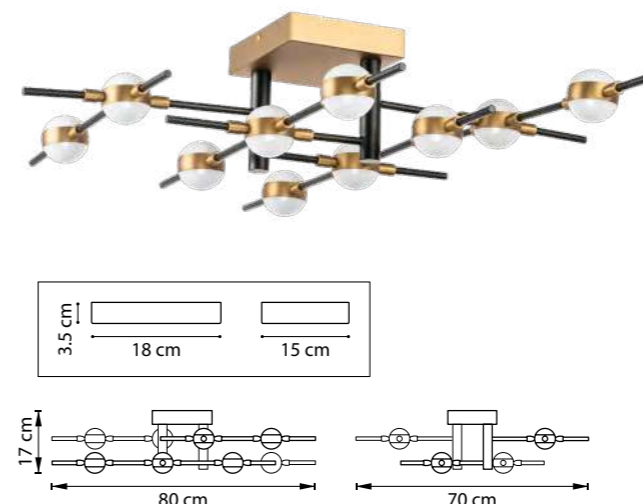

ЛЮСТРА ПОТОЛОЧНАЯ
LED 50W 4000K 4000Lm
2,7 kg

745647
ЗОЛОТО
ЧЕРНЫЙ МАТОВЫЙ
МАТОВЫЙ БЕЛЫЙ