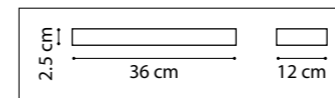

ЛЮСТРА ПОТОЛОЧНАЯ
8 x E14 max 40W
5,8 kg