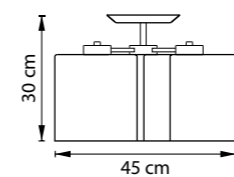

ЛЮСТРА ПОТОЛОЧНАЯ
802030
3 x E27 max 40W
4,3 kg
802033, 802037
3 x E27 max 40W
3,7 kg