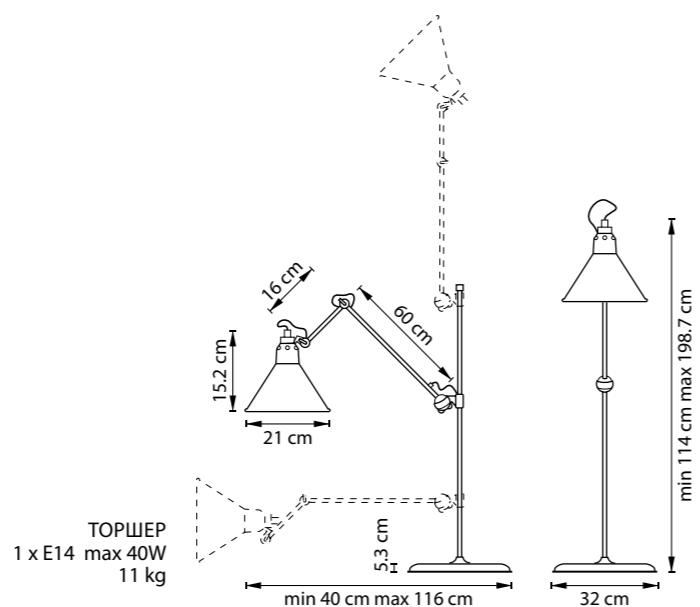

765717
ЧЕРНЫЙ