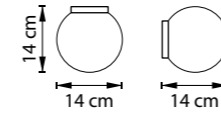

БРА/ПОТОЛОЧНЫЙ СВЕТИЛЬНИК
1 x G9 max 40W
0,4 kg