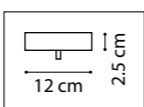

805016
ХРОМ
БЕЛЫЙ

ЛЮСТРА ПОДВЕСНАЯ
1 x E27 max 40W
1,5 kg

805012
БЕЛЫЙ