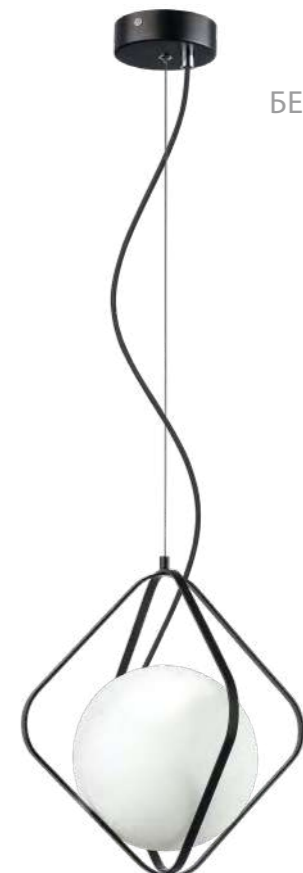

803110
БЕЛЫЙ

ЛЮСТРА ПОДВЕСНАЯ
1 x G9 max 40W
1,1 kg

803263
ШАМПАНЬ
БЕЛЫЙ МАТОВЫЙ

803267
ЧЕРНЫЙ МАТОВЫЙ
БЕЛЫЙ МАТОВЫЙ

ЛЮСТРА ПОДВЕСНАЯ
1 x G9 LED 6W
1kg

803317
ЧЕРНЫЙ
БЕЛЫЙ МАТОВЫЙ

813092
МАТОВОЕ
ЗОЛОТО
БЕЛЫЙ