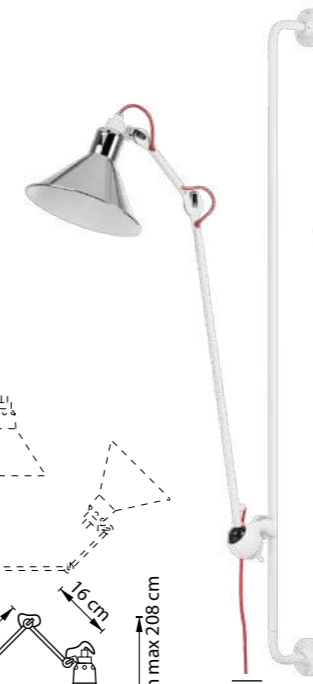

765624
БЕЛЫЙ
ХРОМ