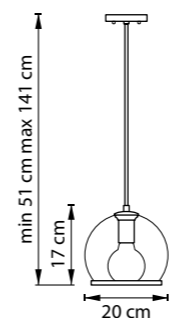

ЛЮСТРА ПОТОЛОЧНАЯ
1 x E27 max 40W
1,1 kg

729071
ЛАТУНЬ
ПРОЗРАЧНЫЙ