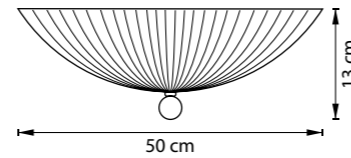

ЛЮСТРА ПОТОЛОЧНАЯ
6 x E14 max 60W
10,7 kg

820440

ХРОМ
БЕЛЫЙ

ЛЮСТРА ПОТОЛОЧНАЯ
4 x E14 max 60W
7,9 kg

820830
ХРОМ
БЕЛЫЙ

ЛЮСТРА ПОТОЛОЧНАЯ
3 x E27 max 60W
4,4 kg

820840
ХРОМ
БЕЛЫЙ

ЛЮСТРА ПОТОЛОЧНАЯ
4 x E27 max 60W
6,9 kg