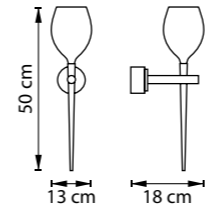

META D'UOVO

ЛЮСТРА ПОДВЕСНАЯ
1 x E14 max 40W
1,2 kg

БРА
1 x E14 max 40W
1,7 kg

807110
ХРОМ
БЕЛЫЙ

807111
ХРОМ
СЕРЫЙ

807117
ХРОМ
ЧЕРНЫЙ

807610
ЧЕРНЫЙ
БЕЛЫЙ