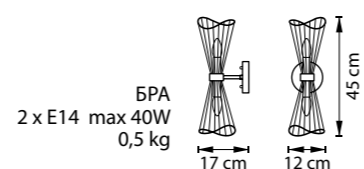

ЛЮСТРА ПОДВЕСНАЯ
3 x E27 max 40W
2,1 kg

ZETA

728183
ЗОЛОТО

ЛЮСТРА ПОТОЛОЧНАЯ
8 x E14 max 40W
6,9 kg

728133
ЗОЛОТО

ЛЮСТРА ПОТОЛОЧНАЯ
3 x E14 max 40W
2,2 kg

728623
ЗОЛОТО

БРА
2 x E14 max 40W
0,5 kg