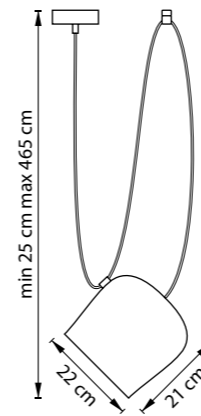

ЛЮСТРА ПОДВЕСНАЯ
6 x E14 max 40W
5,6 kg

727011
ЗОЛОТО

ЛЮСТРА ПОДВЕСНАЯ
1 x E14 max 40W
2,3 kg

OMEGA

727213
КОРИЧНЕВЫЙ ТОПАЗ

ЛЮСТРА ПОДВЕСНАЯ
1 x E27 max 40W
1,2 kg

727113
КОРИЧНЕВЫЙ ТОПАЗ

ЛЮСТРА ПОДВЕСНАЯ
1 x E27 max 40W
1 kg