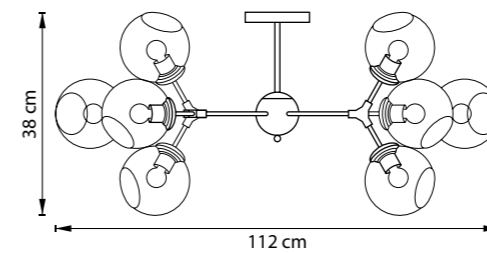

BETA

785083
ЗОЛОТО, ЧЕРНЫЙ
ПРОЗРАЧНЫЙ

785086
БЕЛЫЙ
ПРОЗРАЧНЫЙ

785087
ЧЕРНЫЙ
ПРОЗРАЧНЫЙ

ЛЮСТРА ПОТОЛОЧНАЯ
785083
8 x E27 max 40W
4,1 kg
785086, 785087
8 x E27 max 40W
3,9 kg

785063
ЗОЛОТО, ЧЕРНЫЙ
ПРОЗРАЧНЫЙ