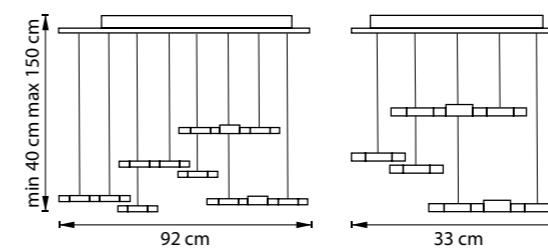

750262 3000K ●
МАТОВЫЙ ХРОМ

750221 3000K ●
750223 4000K ◦
МАТОВОЕ ЗОЛОТО

750222 3000K ●
750224 4000K ◦
МАТОВЫЙ ХРОМ

ЛЮСТРА ПОДВЕСНАЯ
LED 60W 3000K/4000K 2880Lm
6,9 kg

ЛЮСТРА ПОДВЕСНАЯ
LED 80W 3000K/4000K 3840Lm
9,3 kg