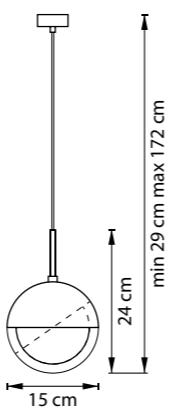

815514
ХРОМ
МАТОВЫЙ БЕЛЫЙ
ПРОЗРАЧНЫЙ

ЛЮСТРА ПОДВЕСНАЯ
1 x G9 LED 5W
0,7 kg

808616 3000K ●
БЕЛЫЙ