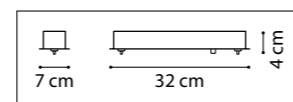

LR735372863

ЧЕРНЫЙ
БЕЛЫЙ