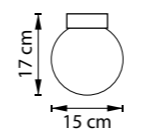

ЛЮСТРА ПОДВЕСНАЯ
1 x E27 max 40W
2,2 kg

ЛЮСТРА ПОТОЛОЧНАЯ
1 x E14 max 40W
0,8 kg

ЛЮСТРА ПОТОЛОЧНАЯ
1 x E14 max 40W
0,7 kg

ЛЮСТРА ПОТОЛОЧНАЯ
1 x E14 max 40W
0,4 kg

ЛЮСТРА ПОТОЛОЧНАЯ
1 x E14 max 40W
0,9 kg

812031
БРОНЗА
МАТОВЫЙ БЕЛЫЙ