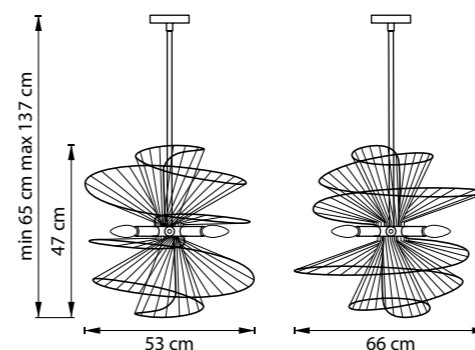

ZETA

728183
ЗОЛОТО

ЛЮСТРА ПОТОЛОЧНАЯ
8 x E14 max 40W
6,9 kg

728133
ЗОЛОТО

ЛЮСТРА ПОТОЛОЧНАЯ
3 x E14 max 40W
2,2 kg

728623
ЗОЛОТО

БРА
2 x E14 max 40W
0,5 kg

728163
ЗОЛОТО

ЛЮСТРА ПОТОЛОЧНАЯ
6 x E14 max 40W
5 kg