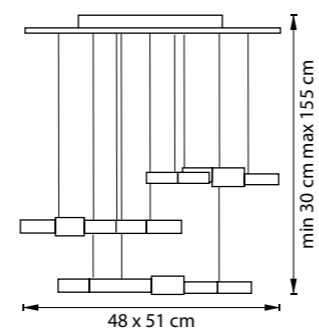

750222 3000K ●
750224 4000K ◦
МАТОВЫЙ ХРОМ

ЛЮСТРА ПОДВЕСНАЯ
LED 60W 3000K/4000K 2880Lm
6,9 kg