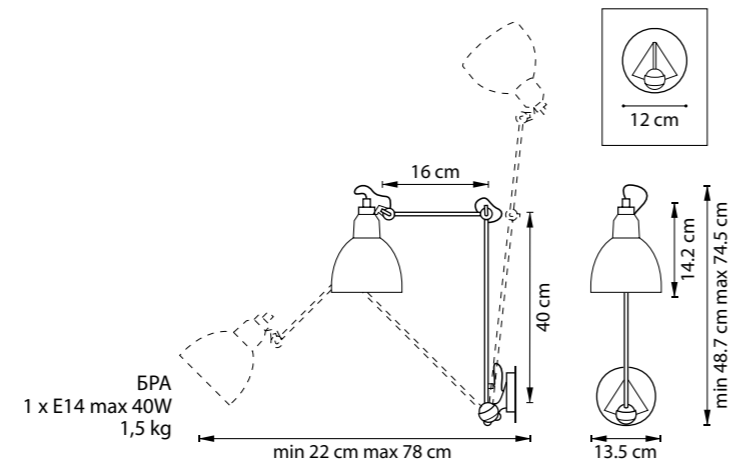

865917
ЧЕРНЫЙ
БЕЛЫЙ