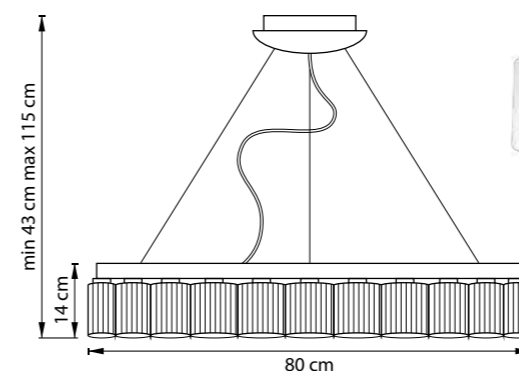

ЛЮСТРА ПОДВЕСНАЯ
23 x G9 LED 6W
9 kg