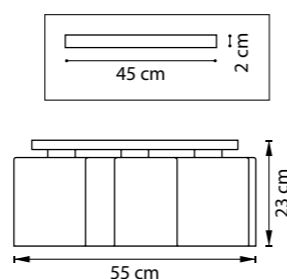

ЛЮСТРА ПОТОЛОЧНАЯ
802070, 802075
7 x E27 max 40W
9 kg
802073, 802077
7 x E27 max 40W
9,6 kg