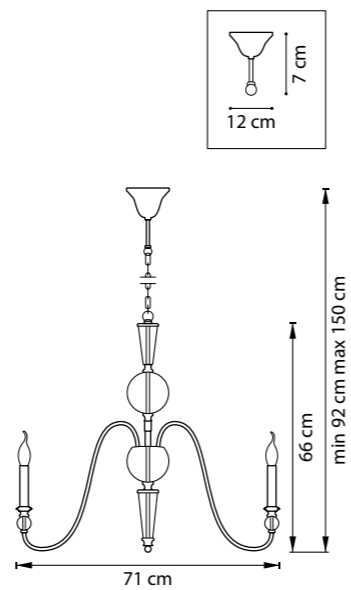

ЛЮСТРА ПОДВЕСНАЯ
6 x E14 max 40W
7,7 kg