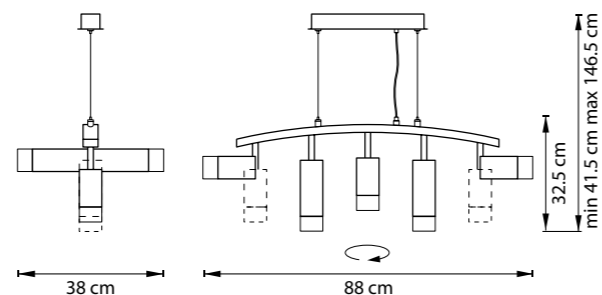

ЛЮСТРА ПОДВЕСНАЯ
LR7353638621,
LR7353738621
5 x GU10 max 50W
3 kg
LR7353638721,
LR7353738721
5 x GU10 max 50W
3,1 kg

ЛЮСТРА ПОДВЕСНАЯ
LR735362863,
LR735372863
5 x GU10 max 50W
2,8 kg
LR735362873,
LR735372873
5 x GU10 max 50W
3 kg