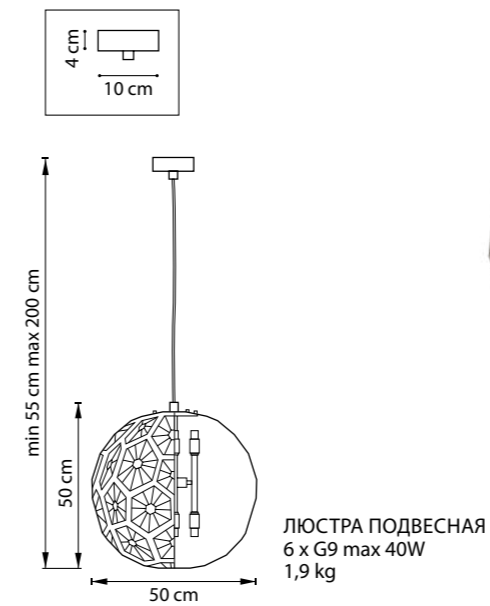

724264
ХРОМ