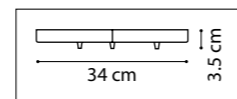

ЛЮСТРА ПОДВЕСНАЯ
3 x E14 max 40W
4,5 kg