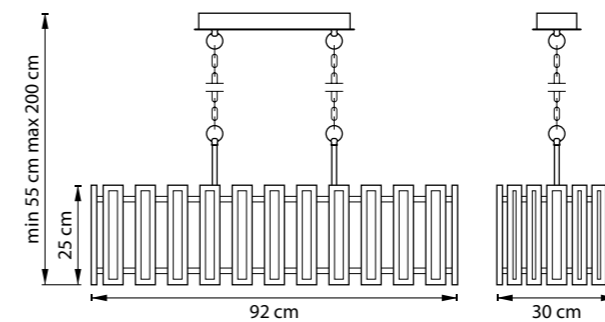

ЛЮСТРА ПОДВЕСНАЯ
LR7358623731
5 x GU10 max 50W
3 kg
LR7358723631
5 x GU10 max 50W
3,1 kg

AGAVE

712162
ШАМПАНЬ
ПРОЗРАЧНЫЙ

712164
СЕРЕБРО С ПАТИНОЙ
ПРОЗРАЧНЫЙ

ЛЮСТРА ПОДВЕСНАЯ
6 x E27 max 40W
10,5 kg

712054
СЕРЕБРО С ПАТИНОЙ
ПРОЗРАЧНЫЙ