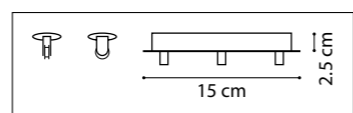

761134
 ХРОМ

761137
 ЧЕРНЫЙ

ЛЮСТРА ПОДВЕСНАЯ
 3 x E14 max 40W
 1,9 kg

761053
РОЗОВОЕ ЗОЛОТО

761057
ЧЕРНЫЙ

761056
БЕЛЫЙ

761058
ЛАЙМ ЗОЛОТО

ЛЮСТРА ПОДВЕСНАЯ
5 x E14 max 40W
4 kg
14.5 cm