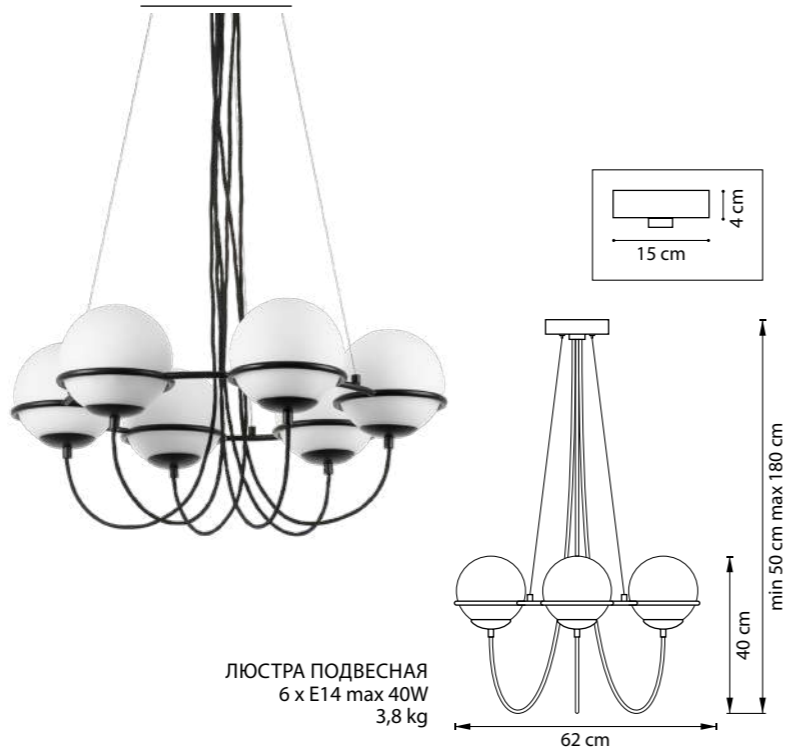

803110
БЕЛЫЙ

ЛЮСТРА ПОДВЕСНАЯ
1 x G9 max 40W
1,1 kg

803263
ШАМПАНЬ
БЕЛЫЙ МАТОВЫЙ

803267
ЧЕРНЫЙ МАТОВЫЙ
БЕЛЫЙ МАТОВЫЙ

ЛЮСТРА ПОДВЕСНАЯ
1 x G9 LED 6W
1kg

803317
ЧЕРНЫЙ
БЕЛЫЙ МАТОВЫЙ

813092
МАТОВОЕ
ЗОЛОТО
БЕЛЫЙ