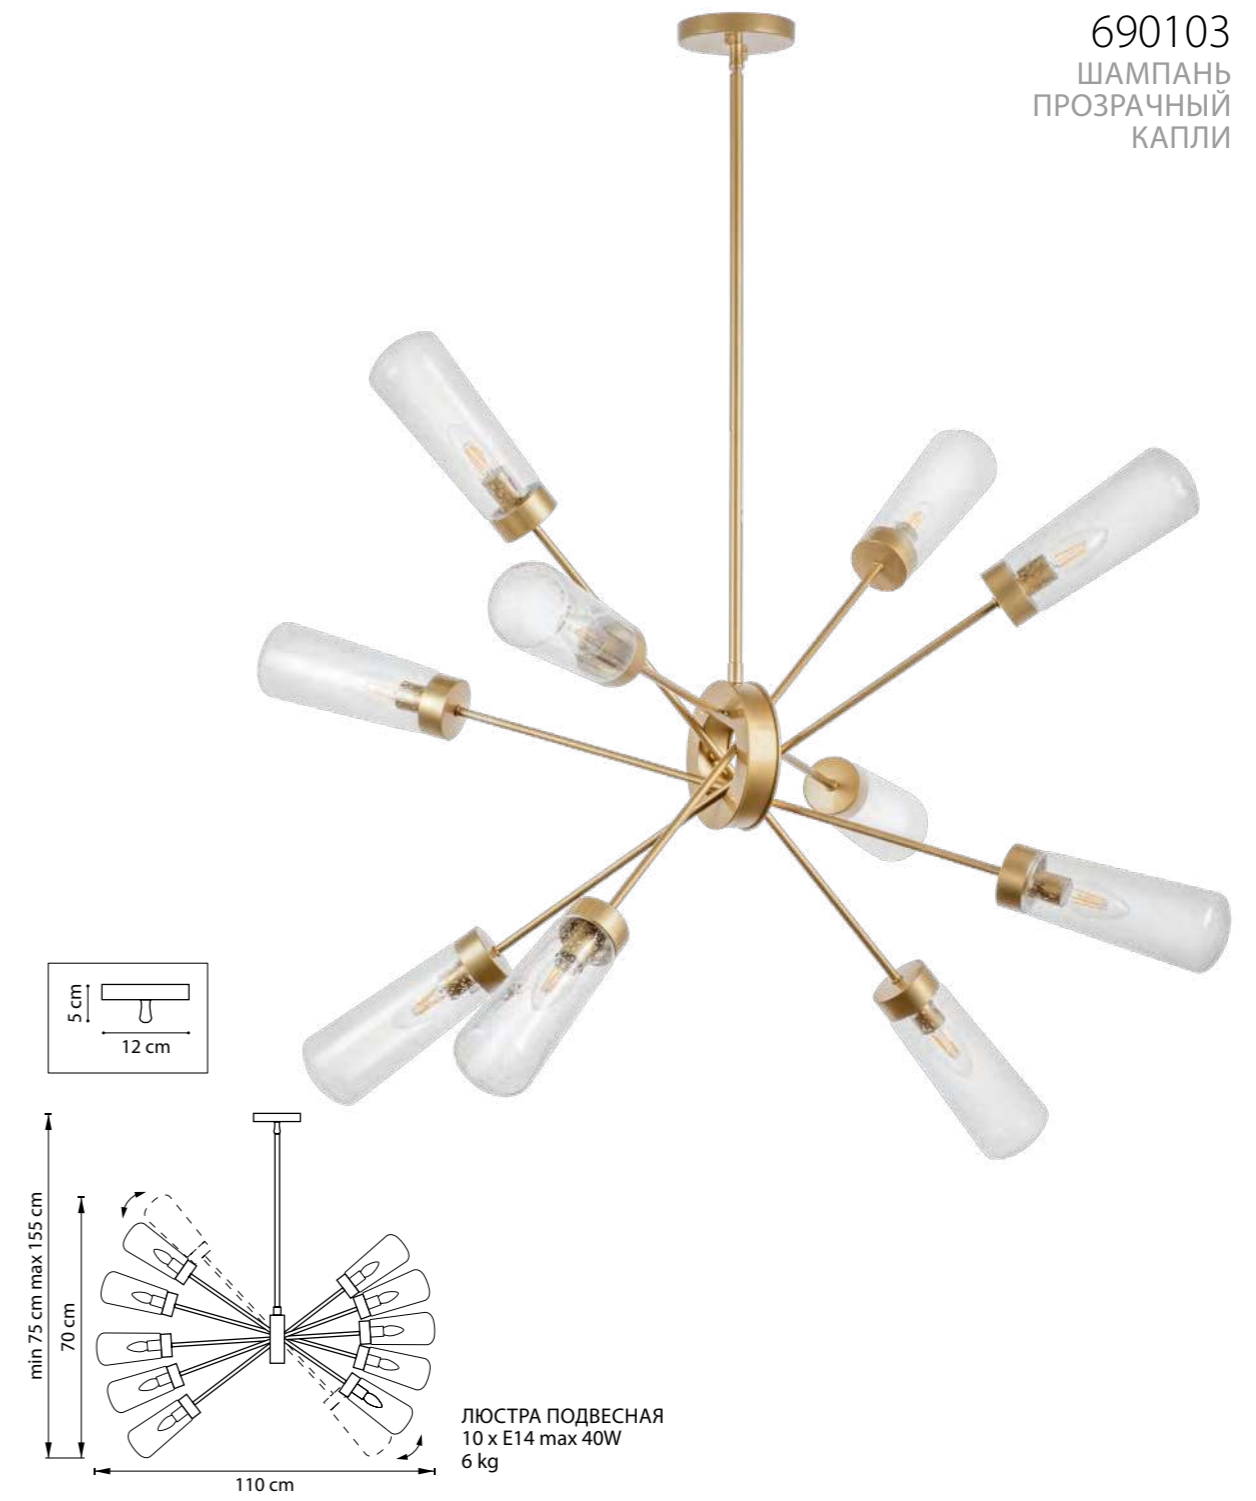

690103
ШАМПАНЬ
ПРОЗРАЧНЫЙ
КАПЛИ