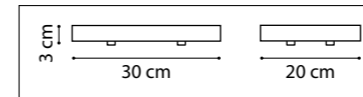

ЛЮСТРА ПОТОЛОЧНАЯ
 8 x E14 max 40W
 5,7 kg

815460
 ЧЕРНЫЙ МАТОВЫЙ
 ЗОЛОТО
 МАТОВЫЙ БЕЛЫЙ

ЛЮСТРА ПОТОЛОЧНАЯ
 6 x E14 max 40W
 4,2 kg

815620
 ЧЕРНЫЙ МАТОВЫЙ
 ЗОЛОТО
 МАТОВЫЙ БЕЛЫЙ

БРА
 2 x E14 max 40W
 1,6 kg