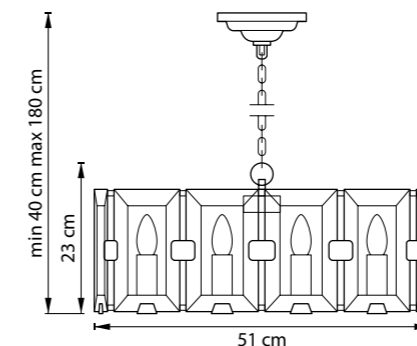

ЛЮСТРА ПОДВЕСНАЯ
6 x E14 max 40W
8,6 kg