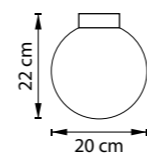

ЛЮСТРА ПОДВЕСНАЯ
1 x E27 max 40W
2,2 kg

ЛЮСТРА ПОТОЛОЧНАЯ
1 x E14 max 40W
0,8 kg

ЛЮСТРА ПОТОЛОЧНАЯ
1 x E14 max 40W
0,7 kg

ЛЮСТРА ПОТОЛОЧНАЯ
1 x E14 max 40W
0,4 kg

ЛЮСТРА ПОТОЛОЧНАЯ
1 x E14 max 40W
0,9 kg

812031
БРОНЗА
МАТОВЫЙ БЕЛЫЙ