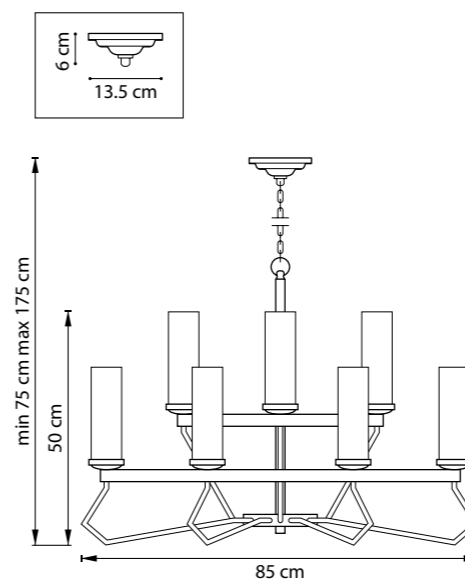

ЛЮСТРА ПОДВЕСНАЯ
12 x E14 max 40W
8,4 kg

723065
НИКЕЛЬ
БЕЛЫЙ