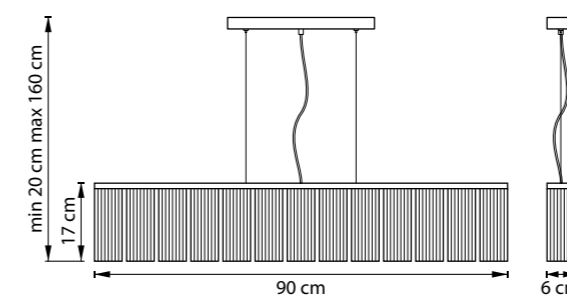

718267
ЧЕРНЫЙ МАТОВЫЙ

ЛЮСТРА ПОТОЛОЧНАЯ
6 x GU10 LED max 28W
2,9 kg

718033
ШАМПАНЬ

718037
ЧЕРНЫЙ МАТОВЫЙ

ЛЮСТРА ПОТОЛОЧНАЯ
3 x GU10 LED max 28W
1,1 kg

718133
ШАМПАНЬ

ЛЮСТРА ПОДВЕСНАЯ
13 x GU10 LED max 28W
3,8 kg