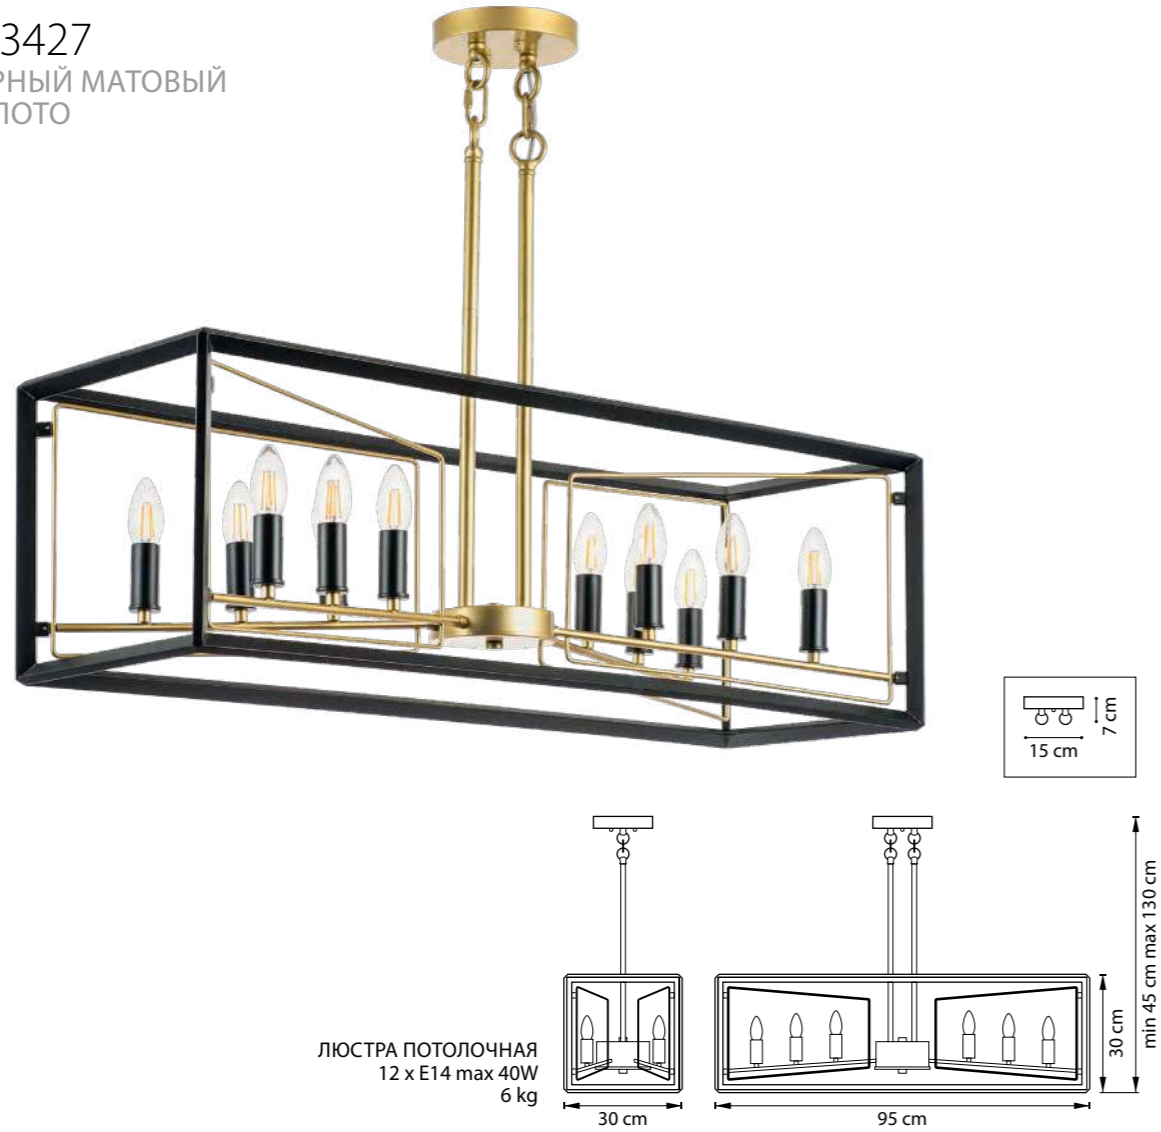

ЛЮСТРА ПОДВЕСНАЯ
LR7358623731
5 x GU10 max 50W
3 kg
LR7358723631
5 x GU10 max 50W
3,1 kg

AGAVE

712162
ШАМПАНЬ
ПРОЗРАЧНЫЙ

712164
СЕРЕБРО С ПАТИНОЙ
ПРОЗРАЧНЫЙ

ЛЮСТРА ПОДВЕСНАЯ
6 x E27 max 40W
10,5 kg

712054
СЕРЕБРО С ПАТИНОЙ
ПРОЗРАЧНЫЙ

REGOLO

713083
ХРОМ
ЗОЛОТО

ЛЮСТРА ПОТОЛОЧНАЯ
8 x E14 max 40W
4,6 kg

713623
ЗОЛОТО
МАТОВЫЙ БЕЛЫЙ

713053
ХРОМ
ЗОЛОТО

ЛЮСТРА ПОТОЛОЧНАЯ
5 x E14 max 40W
2,7 kg

713427
 ЧЕРНЫЙ МАТОВЫЙ
 ЗОЛОТО

713327
 ЧЕРНЫЙ МАТОВЫЙ
 ЗОЛОТО

713447
 ЧЕРНЫЙ МАТОВЫЙ
 ЗОЛОТО

713627
 ЧЕРНЫЙ МАТОВЫЙ
 ЗОЛОТО

713347
 ЧЕРНЫЙ МАТОВЫЙ
 ЗОЛОТО

ROMA

718323
ШАМПАНЬ

718327
ЧЕРНЫЙ МАТОВЫЙ

ЛЮСТРА ПОТОЛОЧНАЯ
12 x GU10 LED max 28W
5,5 kg

718263
ШАМПАНЬ

718267
ЧЕРНЫЙ МАТОВЫЙ

ЛЮСТРА ПОТОЛОЧНАЯ
6 x GU10 LED max 28W
2,9 kg

718033
ШАМПАНЬ

718037
ЧЕРНЫЙ МАТОВЫЙ

ЛЮСТРА ПОТОЛОЧНАЯ
3 x GU10 LED max 28W
1,1 kg

718133
ШАМПАНЬ

ЛЮСТРА ПОДВЕСНАЯ
13 x GU10 LED max 28W
3,8 kg