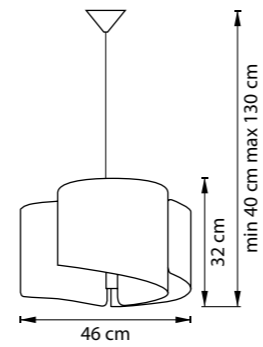

ЛЮСТРА ПОТОЛОЧНАЯ
5 x E27 max 40W
9,1 kg

811130
БЕЛЫЙ

811132
СТАРИННОЕ
ЗОЛОТО

ЛЮСТРА ПОДВЕСНАЯ
3 x E27 max 40W
4,7 kg

811030
БЕЛЫЙ

811032
СТАРИННОЕ
ЗОЛОТО

ЛЮСТРА ПОТОЛОЧНАЯ
3 x E27 max 40W
4,7 kg

811912
СТАРИННОЕ
ЗОЛОТО