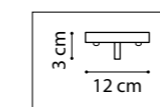

728183
ЗОЛОТО