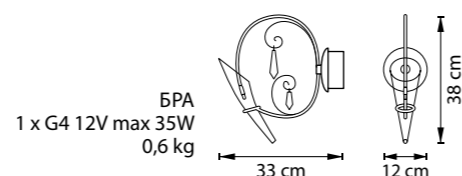

755624
ХРОМ
ПРОЗРАЧНЫЙ

755614
ХРОМ
ПРОЗРАЧНЫЙ

ЛЮСТРА ПОДВЕСНАЯ
8 x G4 12V max 35W
8,6 kg

БРА
2 x G4 12V max 35W
0,8 kg

БРА
1 x G4 12V max 35W
0,6 kg

CONICITA

SESSO

804110
БЕЛЫЙ