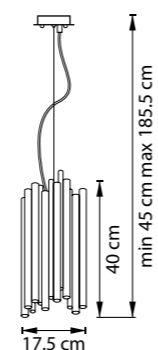

816027
ЧЕРНЫЙ

ЛЮСТРА ПОДВЕСНАЯ
6 x G9 max 40W
2,5 kg