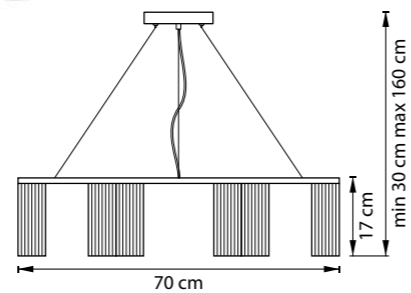

718137
ЧЕРНЫЙ МАТОВЫЙ

718053
ШАМПАНЬ

ЛЮСТРА ПОДВЕСНАЯ
5 x GU10 LED max 28W
2,2 kg

718057
ЧЕРНЫЙ МАТОВЫЙ

718123
ШАМПАНЬ

718127
ЧЕРНЫЙ МАТОВЫЙ

ЛЮСТРА ПОДВЕСНАЯ
12 x GU10 LED max 28W
4,2 kg

718183
ШАМПАНЬ