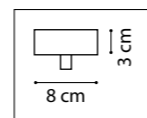

757019
ХРОМ
ПРОЗРАЧНЫЙ

ЛЮСТРА ПОДВЕСНАЯ
1 x GU10 max 40W
0,7 kg