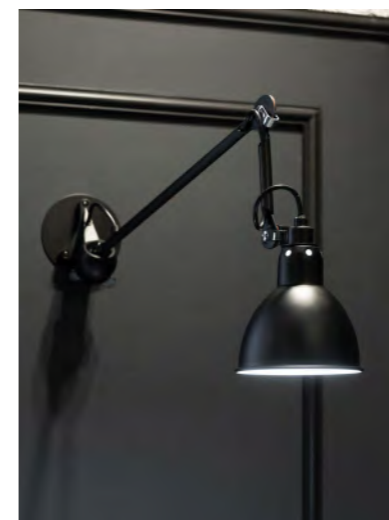

БРА LOFT В МОНОХРОМНОМ ИНТЕРЬЕРЕ НА НТВ

В выпуске «Квартирного вопроса» над рабочим столом концептуальной спальни в чёрном цвете дизайнер Ирина Райхер разместила бра Loft. Выразительный чёрный корпус идеально вписывается в ночное оформление комнаты. Гибкая ножка позволяет регулировать угол падения света по желанию пользователей.

LOFT 765617