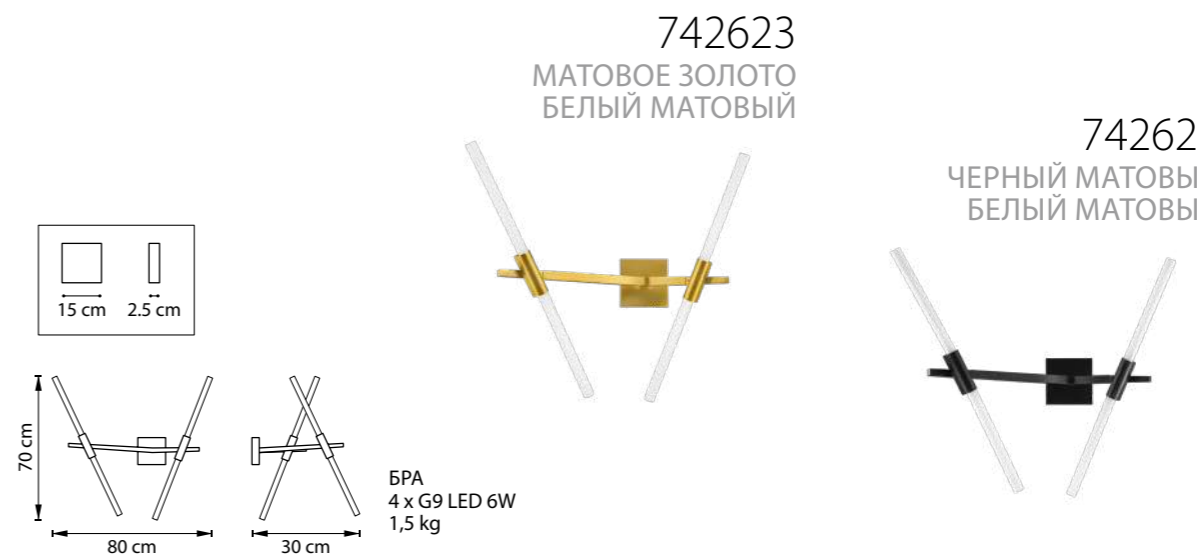

ЛЮСТРА ПОДВЕСНАЯ
20 x G9 LED 6W
8,5 kg

742067
ЧЕРНЫЙ МАТОВЫЙ
БЕЛЫЙ МАТОВЫЙ

742063
МАТОВОЕ ЗОЛОТО
БЕЛЫЙ МАТОВЫЙ

ЛЮСТРА ПОДВЕСНАЯ
6 x G9 LED 6W
3,1 kg

742623
МАТОВОЕ ЗОЛОТО
БЕЛЫЙ МАТОВЫЙ

742627
ЧЕРНЫЙ МАТОВЫЙ
БЕЛЫЙ МАТОВЫЙ