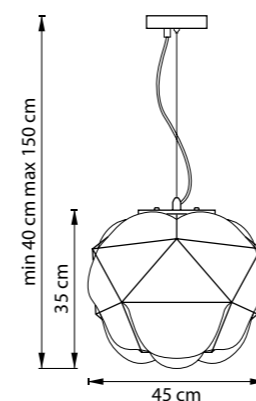

785616
БЕЛЫЙ
ПРОЗРАЧНЫЙ

785617
ЧЕРНЫЙ
ПРОЗРАЧНЫЙ

ERBAREO

799014
ХРОМ
ГОЛУБОЙ

ЛЮСТРА ПОДВЕСНАЯ
1 x E27 max 40W
1,2 kg

799614
ХРОМ
ГОЛУБОЙ

БРА
1 x E27 max 40W
1,3 kg

799020
ЧЕРНЫЙ
БЕЛЫЙ