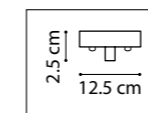

ЛЮСТРА ПОДВЕСНАЯ
816102
10 x G9 max 40W
8,3 kg
816107
10 x G9 max 40W
15,5 kg

816102
ЗОЛОТО

816107
ЧЕРНЫЙ

STRATO

817122
ЗОЛОТО
ПРОЗРАЧНЫЙ

817124
ХРОМ
ПРОЗРАЧНЫЙ

817127
ЧЕРНЫЙ МАТОВЫЙ
ПРОЗРАЧНЫЙ

ЛЮСТРА ПОТОЛОЧНАЯ
12 x E14 max 40W
8,2 kg