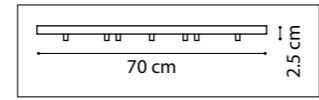

813093
ШАМПАНЬ
БЕЛЫЙ

ЛЮСТРА ПОДВЕСНАЯ
9 x E14 max 40W
11 kg

813063
ШАМПАНЬ
БЕЛЫЙ

ЛЮСТРА ПОДВЕСНАЯ
6 x E14 max 40W
7,2 kg

813062
МАТОВОЕ
ЗОЛОТО
БЕЛЫЙ

ЛЮСТРА ПОДВЕСНАЯ
1 x E14 max 40W
1,4 kg

ЛЮСТРА ПОДВЕСНАЯ
1 x E14 max 40W
1 kg