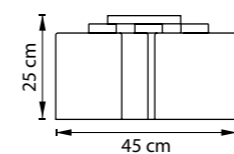

ЛЮСТРА ПОТОЛОЧНАЯ
3 x E27 max 40W
4,3 kg

802035
СВЕТЛОЕ ДЕРЕВО
БЕЛЫЙ

802070
МАТОВЫЙ ХРОМ
БЕЛЫЙ

802090
МАТОВЫЙ ХРОМ
БЕЛЫЙ

802093
ШАМПАНЬ
БЕЛЫЙ

802073
ШАМПАНЬ
БЕЛЫЙ

802075
СВЕТЛОЕ ДЕРЕВО
БЕЛЫЙ

802095
СВЕТЛОЕ ДЕРЕВО
БЕЛЫЙ