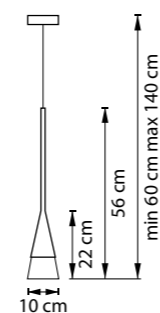

804117
ЧЕРНЫЙ