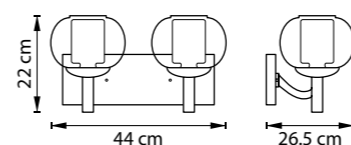

ЛЮСТРА ПОДВЕСНАЯ
6 x E27 max 40W
4,7 kg

БРА
2 x E27 max 40W
1,4 kg

730623
ЗОЛОТО
ПРОЗРАЧНЫЙ

БРА
1 x E27 max 40W
0,7 kg

730613
ЗОЛОТО
ПРОЗРАЧНЫЙ

CERO

ЛЮСТРА ПОДВЕСНАЯ
6 x E14 max 40W
5,6 kg

731067
ЧЕРНЫЙ
ЗОЛОТО
БЕЛЫЙ