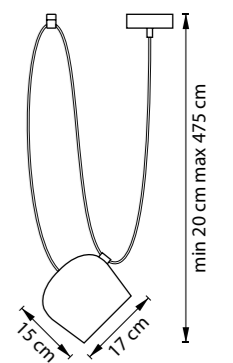

ЛЮСТРА ПОДВЕСНАЯ
6 x E14 max 40W
5,6 kg

727011
ЗОЛОТО

ЛЮСТРА ПОДВЕСНАЯ
1 x E14 max 40W
2,3 kg

OMEGA

727213
КОРИЧНЕВЫЙ ТОПАЗ

ЛЮСТРА ПОДВЕСНАЯ
1 x E27 max 40W
1,2 kg

727113
КОРИЧНЕВЫЙ ТОПАЗ

ЛЮСТРА ПОДВЕСНАЯ
1 x E27 max 40W
1 kg