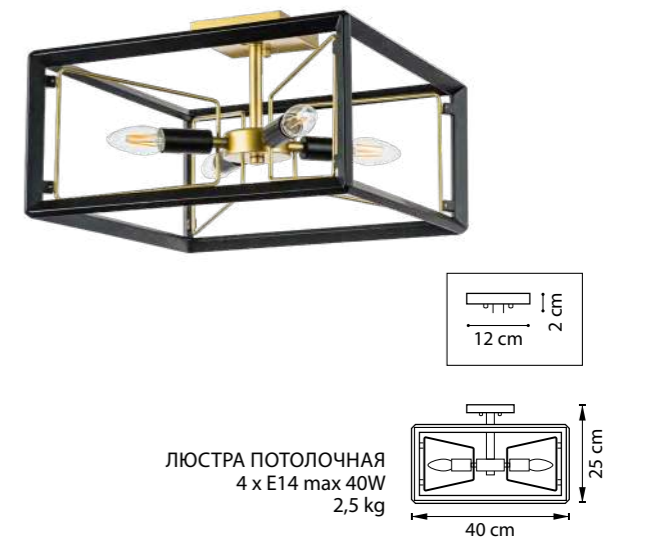

713347
ЧЕРНЫЙ МАТОВЫЙ
ЗОЛОТО