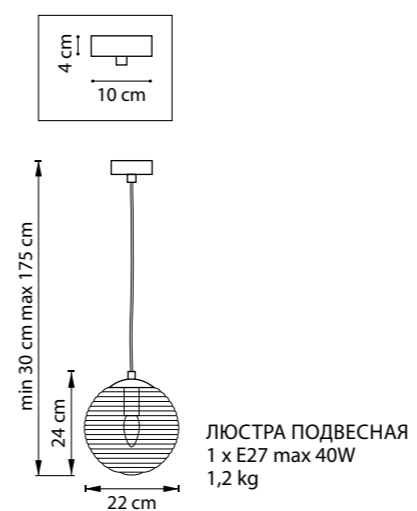

DISSIMO

804001
ХРОМ
ПРОЗРАЧНЫЙ

804101
ХРОМ
МАТОВЫЙ БЕЛЫЙ