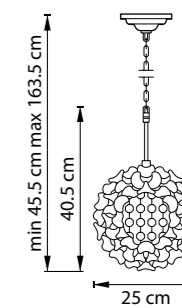

ЛЮСТРА ПОДВЕСНАЯ
1 x E14 max 40W
2,3 kg