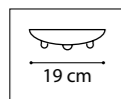

ЛЮСТРА ПОТОЛОЧНАЯ
LED 80W 3000K/4000K 6700LM
6,6 kg

749092 3000K ●

БЕЛЫЙ
МАТОВЫЙ

ЛЮСТРА ПОТОЛОЧНАЯ
LED 92W 3000K 6700LM
6,3 kg

CIRCO

ACQUARIO

797094

ХРОМ
ПРОЗРАЧНЫЙ