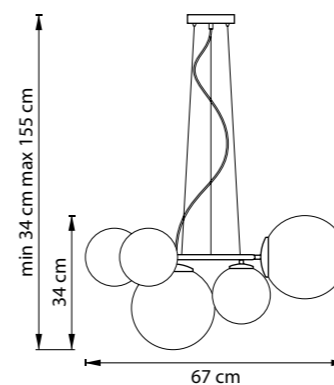

815057
МАТОВЫЙ ЧЕРНЫЙ
МАТОВЫЙ БЕЛЫЙ