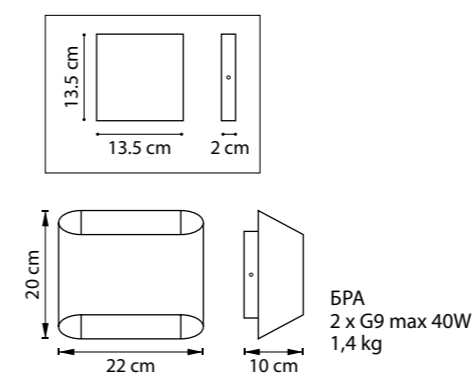

808620
МАТОВЫЙ ХРОМ
БЕЛЫЙ