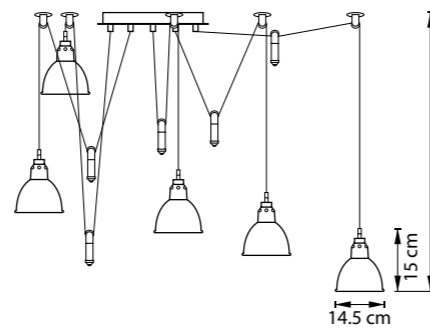

ЛЮСТРА ПОДВЕСНАЯ
5 x E14 max 40W
4 kg
14.5 cm

761073
РОЗОВОЕ ЗОЛОТО

761076
БЕЛЫЙ

761077
ЧЕРНЫЙ

761074
ХРОМ

761078
ЛАЙМ ЗОЛОТО

ЛЮСТРА ПОДВЕСНАЯ
7 x E14 max 40W
5,6 kg

ЛЮСТРА ПОДВЕСНАЯ
7 x E14 max 40W
5,6 kg