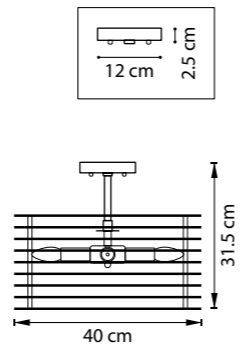

728163
ЗОЛОТО

ЛЮСТРА ПОТОЛОЧНАЯ
6 x E14 max 40W
5 kg

728083
ЗОЛОТО

ЛЮСТРА ПОДВЕСНАЯ
8 x E14 max 40W
8,4 kg

728063
ЗОЛОТО

ЛЮСТРА ПОДВЕСНАЯ
6 x E14 max 40W
6,8 kg

728043
ЗОЛОТО

ЛЮСТРА ПОТОЛОЧНАЯ
4 x E14 max 40W
3 kg