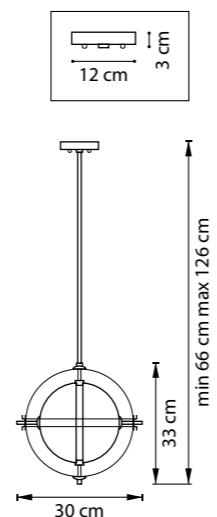

ЛЮСТРА ПОТОЛОЧНАЯ
4 x G9 max 40W
3,1 kg

816047
ЧЕРНЫЙ
ЛАТУНЬ
БЕЛЫЙ