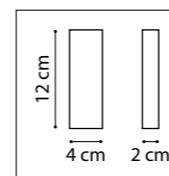

БРА
2 x GU10 LED max 28W
0,5 kg