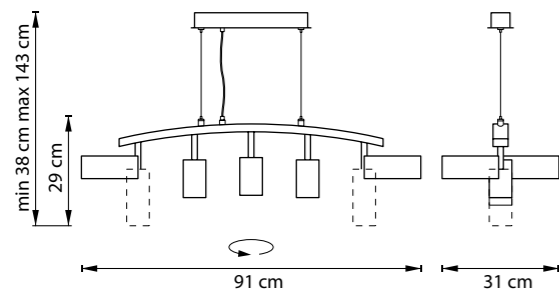

LR7358723631

ЧЕРНЫЙ
БЕЛЫЙ