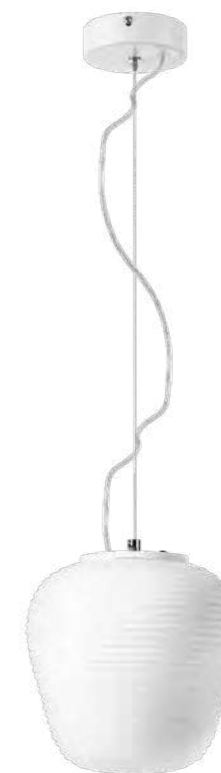

ЛЮСТРА ПОДВЕСНАЯ
1 x E27 max 40W
1,2 kg

805011
БЕЛЫЙ