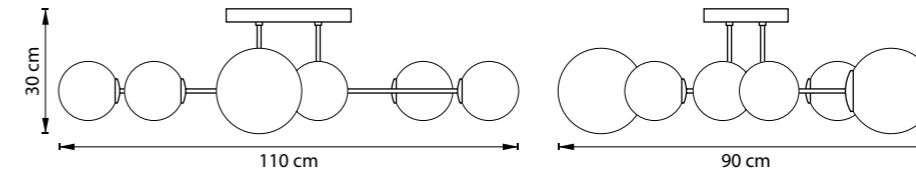

ЛЮСТРА ПОТОЛОЧНАЯ
 8 x E14 max 40W
 5,7 kg

815460
 ЧЕРНЫЙ МАТОВЫЙ
 ЗОЛОТО
 МАТОВЫЙ БЕЛЫЙ

ЛЮСТРА ПОТОЛОЧНАЯ
 6 x E14 max 40W
 4,2 kg

815620
 ЧЕРНЫЙ МАТОВЫЙ
 ЗОЛОТО
 МАТОВЫЙ БЕЛЫЙ

БРА
 2 x E14 max 40W
 1,6 kg