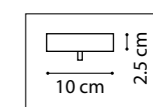

ЛЮСТРА ПОДВЕСНАЯ
1 x E27 max 40W
2,1 kg