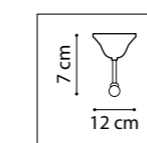

ЛЮСТРА ПОДВЕСНАЯ
6 x E27 max 40W
4,7 kg