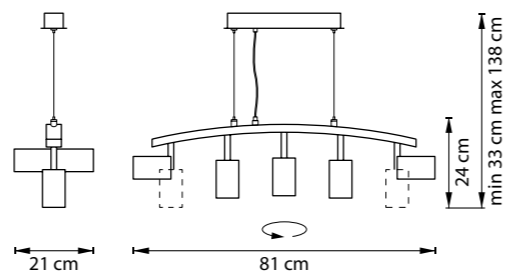

ЛЮСТРА ПОДВЕСНАЯ
LR735305, LR735315
5 x GU10 max 50W
2,6 kg
LR735405
5 x GU10 max 50W
2,5 kg