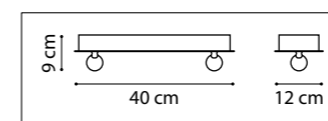

ЛЮСТРА ПОДВЕСНАЯ
LR7358623731
5 x GU10 max 50W
3 kg
LR7358723631
5 x GU10 max 50W
3,1 kg

AGAVE

712162
ШАМПАНЬ
ПРОЗРАЧНЫЙ

712164
СЕРЕБРО С ПАТИНОЙ
ПРОЗРАЧНЫЙ

ЛЮСТРА ПОДВЕСНАЯ
6 x E27 max 40W
10,5 kg

712054
СЕРЕБРО С ПАТИНОЙ
ПРОЗРАЧНЫЙ