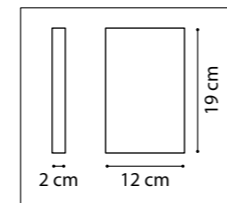

713617
ЧЕРНЫЙ МАТОВЫЙ
ПРОЗРАЧНЫЙ