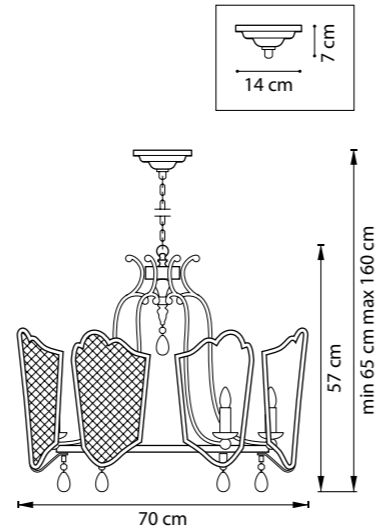

744077
ЧЕРНЫЙ
ЗОЛОТО

ЛЮСТРА ПОДВЕСНАЯ
7 x E14 max 40W
5,3 kg

744088
УМБРА
ПРОЗРАЧНЫЙ