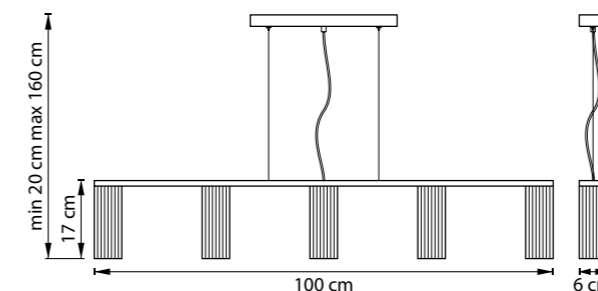

ЛЮСТРА ПОДВЕСНАЯ
5 x GU10 LED max 28W
2,2 kg

718183
ШАМПАНЬ