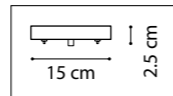

718187
ЧЕРНЫЙ МАТОВЫЙ

ЛЮСТРА ПОДВЕСНАЯ
18 x GU10 LED max 28W
5,7 kg

718093
ШАМПАНЬ

718097
ЧЕРНЫЙ МАТОВЫЙ

ЛЮСТРА ПОДВЕСНАЯ
9 x GU10 LED max 28W
3,6 kg

718623
ШАМПАНЬ

718627
ЧЕРНЫЙ МАТОВЫЙ

БРА
2 x GU10 LED max 28W
0,5 kg