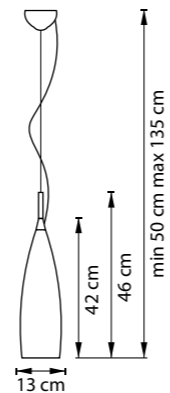

VOLARE

804010

МАТОВЫЙ ХРОМ
БЕЛЫЙ