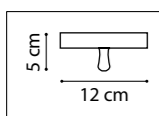

УСЛОВНЫЕ ОБОЗНАЧЕНИЯ:

690103
ШАМПАНЬ
ПРОЗРАЧНЫЙ
КАПЛИ

ЛЮСТРА ПОДВЕСНАЯ
10 x E14 max 40W
6 kg

Артикул
ЦВЕТ ОСНОВАНИЯ (МЕТАЛЛ)
ЦВЕТ ДЕКОРАТИВНЫХ
ЭЛЕМЕНТОВ (ХРУСТАЛЬ,
СТЕКЛО ИЛИ ПЛАФОНЫ)

РАЗМЕР ОСНОВАНИЯ ИЛИ КОЛОКОЛА

СХЕМА С ГАБАРИТНЫМИ РАЗМЕРАМИ

Высота люстры **min-max** (H),
min – это высота люстры+карабины
+колокол (см)
max – это высота люстры+карабин
+колокол+цепь(см)

Высота люстры регулируется за счет
длины цепи или тросиков.
Стандартная длина цепи 0,8-1,0 метра,
стандартная длина троса 1,0-1,5 метра,
в зависимости от модели.

ТИП КРЕПЛЕНИЯ
10 – кол-во ламп, **E14** – тип цоколя,
max 40W – максимально допустимая
мощность каждой лампы
6 kg – вес без упаковки

Электронные версии каталогов: