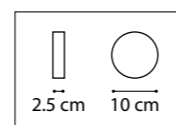

FLUME

723125
НИКЕЛЬ
БЕЛЫЙ

ЛЮСТРА ПОДВЕСНАЯ
12 x E14 max 40W
8,4 kg

723065
НИКЕЛЬ
БЕЛЫЙ

ЛЮСТРА ПОДВЕСНАЯ
6 x E14 max 40W
4,4 kg

723615
НИКЕЛЬ
БЕЛЫЙ

БРА
1 x E14 max 40W
0,6 kg

723085
НИКЕЛЬ
БЕЛЫЙ

ЛЮСТРА ПОДВЕСНАЯ
8 x E14 max 40W
6,4 kg