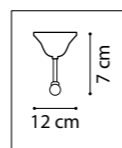

ЛЮСТРА ПОДВЕСНАЯ
6 x E14 max 40W
7,7 kg