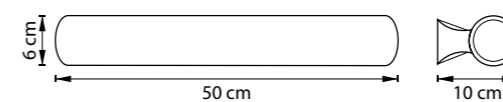

БРА
3 x E14 max 40W
0,9 kg