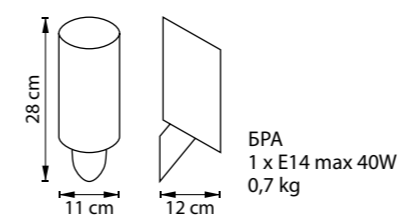

MURO I

808610

НИКЕЛЬ
БЕЛЫЙ