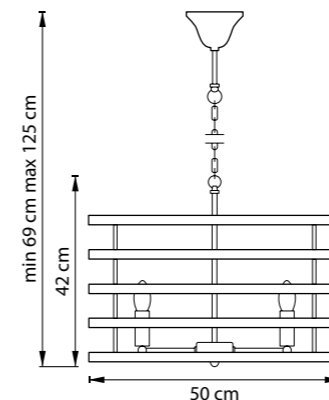

735050
ЧЕРНЫЙ
ЗОЛОТО

ЛЮСТРА ПОДВЕСНАЯ
5 x E14 max 40W
5 kg

735030
ЧЕРНЫЙ
ЗОЛОТО