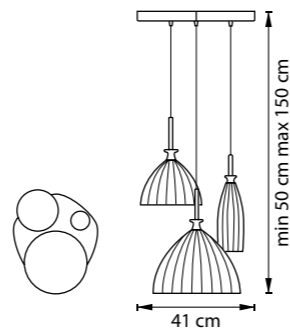

ЛЮСТРА ПОДВЕСНАЯ
3 x E14 max 40W
4,5 kg