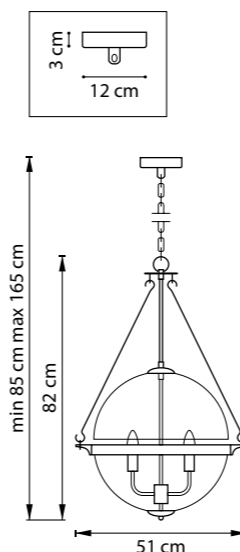

ЛЮСТРА ПОДВЕСНАЯ
1 x E14 max 40W
2,9 kg

713267
ЧЕРНЫЙ МАТОВЫЙ
ПРОЗРАЧНЫЙ

ЛЮСТРА ПОДВЕСНАЯ
6 x E14 max 40W
8,6 kg

MODENA

816044
ХРОМ
ПРОЗРАЧНЫЙ

ЛЮСТРА ПОДВЕСНАЯ
4 x E14 max 40W
6,5 kg

816034
ХРОМ
ПРОЗРАЧНЫЙ

ЛЮСТРА ПОДВЕСНАЯ
3 x E14 max 40W
3 kg