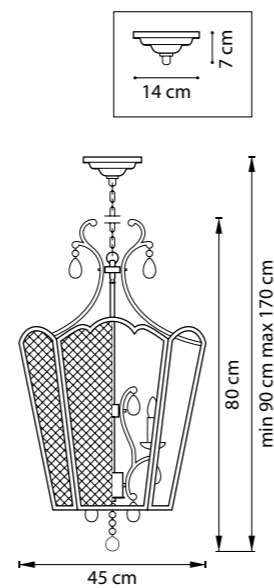

ЛЮСТРА ПОДВЕСНАЯ
5 x E14 max 40W
6,1 kg