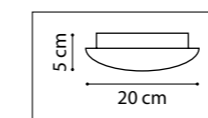

NIBBLER

812186
ЧЕРНЫЙ
БЕЛЫЙ

ЛЮСТРА ПОДВЕСНАЯ
18 x G9 LED 6W
7,3 kg

812126
ЧЕРНЫЙ
БЕЛЫЙ

ЛЮСТРА ПОДВЕСНАЯ
12 x G9 LED 6W
5 kg

812236
ЧЕРНЫЙ
БЕЛЫЙ

ЛЮСТРА ПОДВЕСНАЯ
23 x G9 LED 6W
9 kg