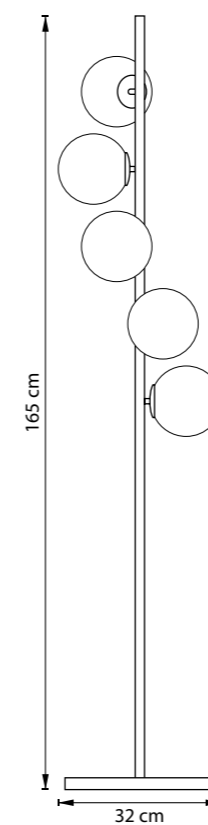

ЛЮСТРА ПОТОЛОЧНАЯ
5 x E14 max 40W
4,4 kg

815043
ЛАТУНЬ
МАТОВЫЙ БЕЛЫЙ

ЛЮСТРА ПОТОЛОЧНАЯ
4 x E14 max 40W
3,8 kg

815031
ЛАТУНЬ
МАТОВЫЙ БЕЛЫЙ

ЛЮСТРА ПОТОЛОЧНАЯ
3 x E14 max 40W
2,8 kg

815753
ЛАТУНЬ
МАТОВЫЙ БЕЛЫЙ