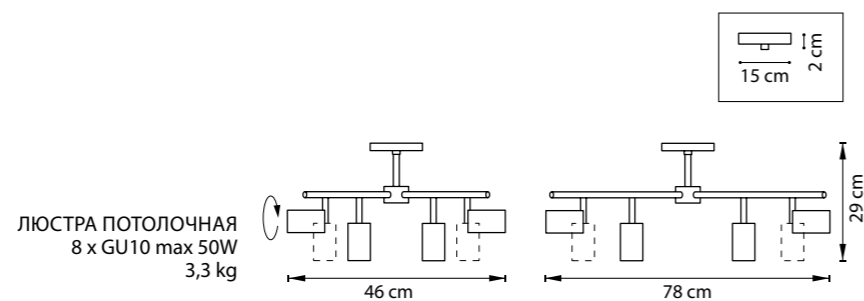

LR7283743640
ЧЕРНЫЙ
БЕЛЫЙ