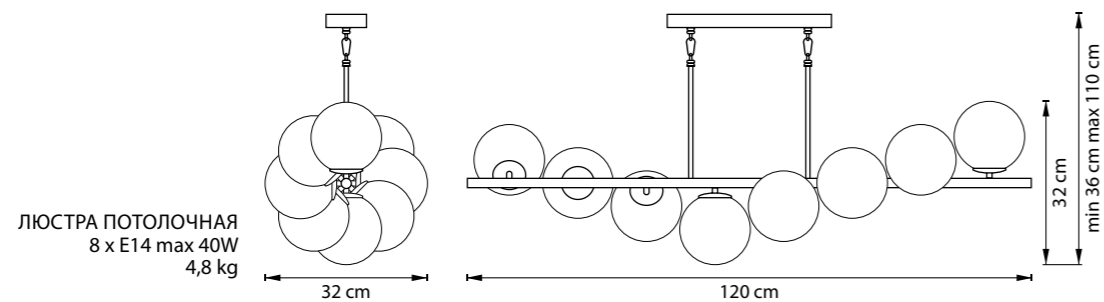

ЛЮСТРА ПОДВЕСНАЯ
 9 x E14 max 40W
 815390
 6,5 kg
 815397
 5,3 kg

815183
ЛАТУНЬ
МАТОВЫЙ БЕЛЫЙ

815083
ЛАТУНЬ
МАТОВЫЙ БЕЛЫЙ

ЛЮСТРА ПОТОЛОЧНАЯ
8 x E14 max 40W
5,8 kg

815187
ЧЕРНЫЙ МАТОВЫЙ
МАТОВЫЙ БЕЛЫЙ

ЛЮСТРА ПОТОЛОЧНАЯ
8 x E14 max 40W
4,8 kg