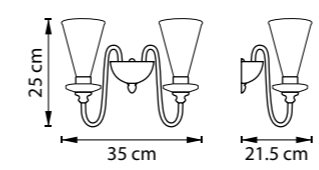

БРА
2 x G9 max 40W
1,15 kg