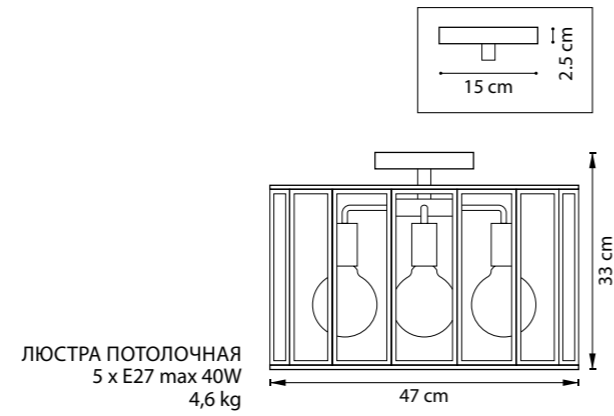

798257
ЧЕРНЫЙ МАТОВЫЙ
ПРОЗРАЧНЫЙ