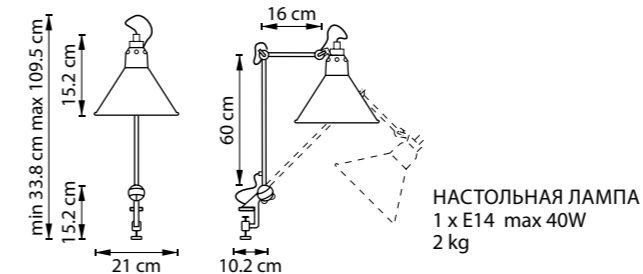

765914
ХРОМ

765916
БЕЛЫЙ