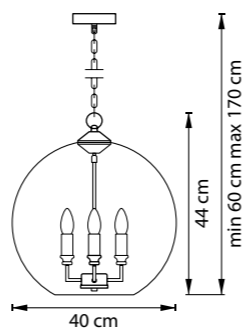

ЛЮСТРА ПОДВЕСНАЯ
3 x E14 max 40W
3,1 kg

729611
ЛАТУНЬ
ПРОЗРАЧНЫЙ