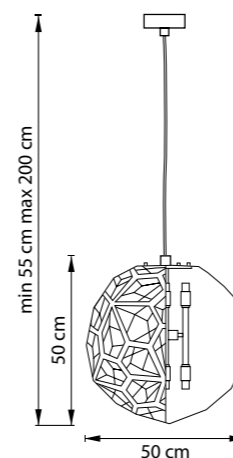

724064
ХРОМ