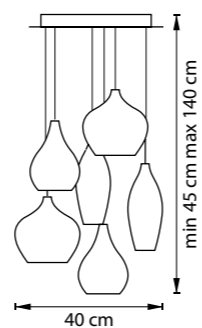

ЛЮСТРА ПОДВЕСНАЯ
803060
6 x E14 max 40W
4,4 kg
803061,
803063, 803067
6 x G9 max 25W
3 kg