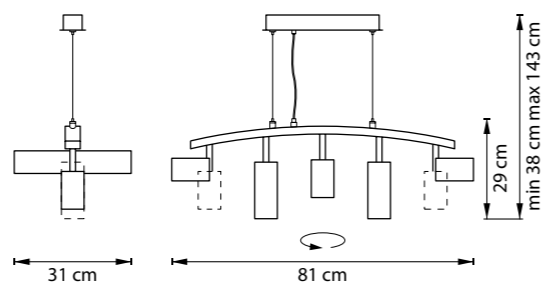

ЛЮСТРА ПОДВЕСНАЯ
LR735363862,
LR735373862
5 x GU10 max 50W
2,7 kg
LR735363872,
LR735373872
5 x GU10 max 50W
2,9 kg