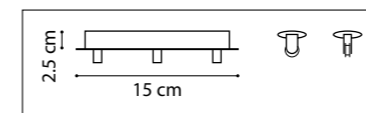

ЛЮСТРА ПОДВЕСНАЯ
5 x E14 max 40W
4 kg
14.5 cm

761073
РОЗОВОЕ ЗОЛОТО

761076
БЕЛЫЙ

761077
ЧЕРНЫЙ

761074
ХРОМ

761078
ЛАЙМ ЗОЛОТО

ЛЮСТРА ПОДВЕСНАЯ
7 x E14 max 40W
5,6 kg

ЛЮСТРА ПОДВЕСНАЯ
7 x E14 max 40W
5,6 kg