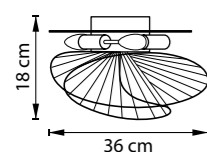

ЛЮСТРА ПОДВЕСНАЯ
3 x E27 max 40W
2,1 kg

ZETA

728183
ЗОЛОТО

ЛЮСТРА ПОТОЛОЧНАЯ
8 x E14 max 40W
6,9 kg

728133
ЗОЛОТО

ЛЮСТРА ПОТОЛОЧНАЯ
3 x E14 max 40W
2,2 kg

728623
ЗОЛОТО

БРА
2 x E14 max 40W
0,5 kg