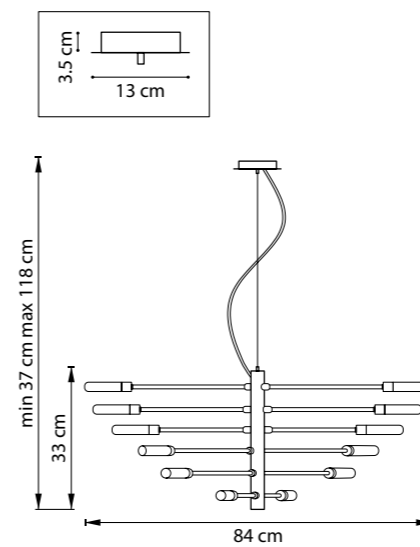

ЛЮСТРА ПОДВЕСНАЯ
12 x G9 max 40W
2,2 kg