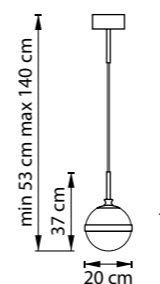

ЛЮСТРА ПОДВЕСНАЯ
1 x E14 max 40W
1,4 kg