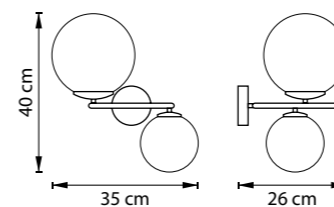

815627
МАТОВЫЙ ЧЕРНЫЙ
МАТОВЫЙ БЕЛЫЙ