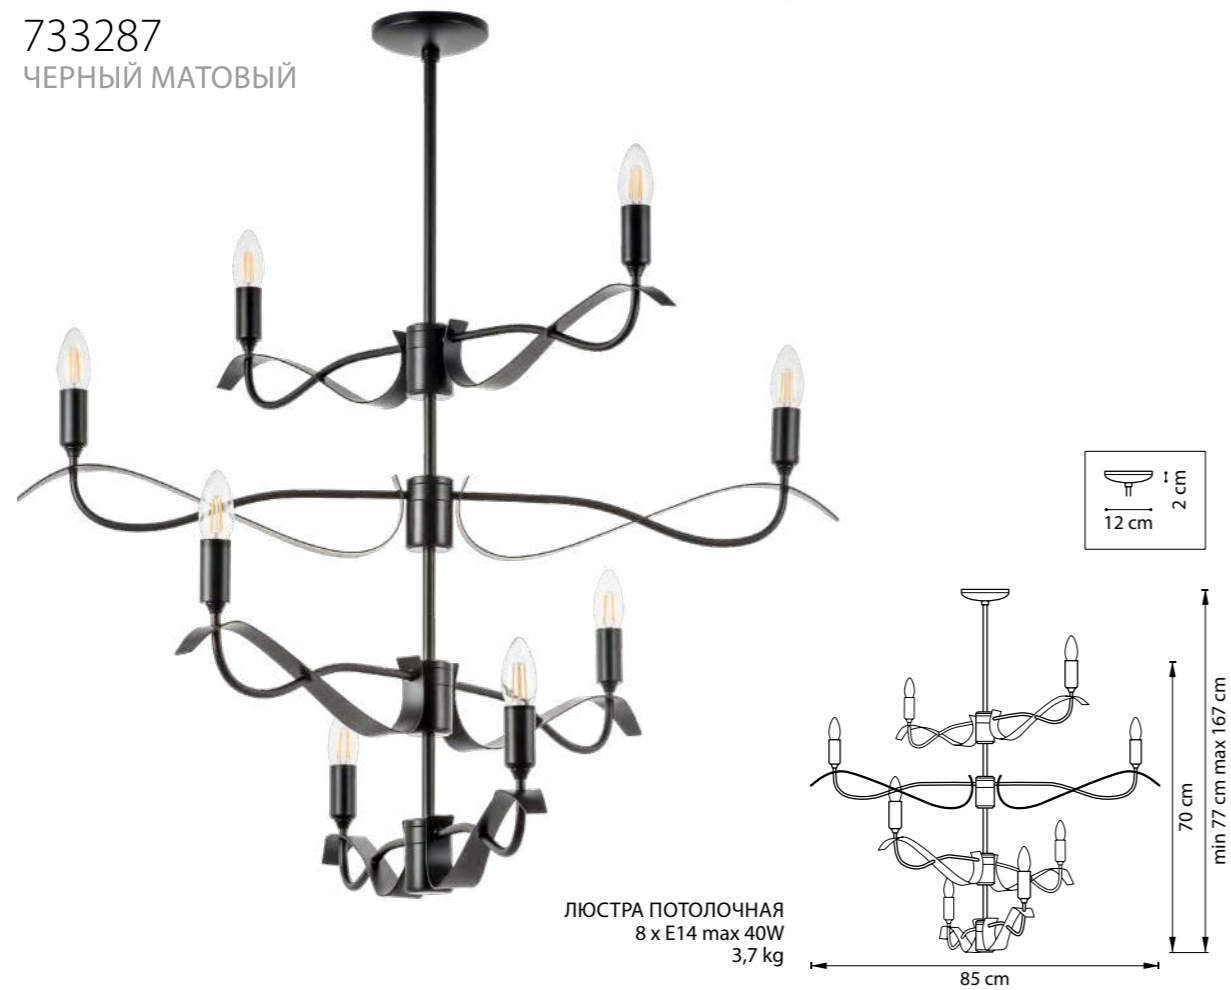

ЛЮСТРА ПОТОЛОЧНАЯ
18 x G9 LED 5W
2,3 kg

732203
ШАМПАНЬ
БЕЛЫЙ МАТОВЫЙ

ЛЮСТРА ПОТОЛОЧНАЯ
20 x G9 LED 5W
2,7 kg

732207
ЧЕРНЫЙ
БЕЛЫЙ МАТОВЫЙ

732287
ЧЕРНЫЙ
БЕЛЫЙ МАТОВЫЙ

ЛЮСТРА ПОТОЛОЧНАЯ
28 x G9 LED 5W
4,2 kg

732283
ШАМПАНЬ
БЕЛЫЙ МАТОВЫЙ

ЛЮСТРА ПОДВЕСНАЯ
6 x E14 max 40W
2,6 kg

732167
ЧЕРНЫЙ
НИКЕЛЬ

БРА
2 x E14 max 40W
0,6 kg

732527
ЧЕРНЫЙ
НИКЕЛЬ

733283
ЗОЛОТО

733263
ЗОЛОТО

733287
ЧЕРНЫЙ МАТОВЫЙ

733267
ЧЕРНЫЙ МАТОВЫЙ