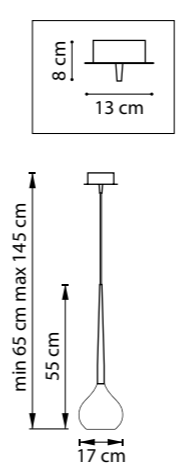

FORMA

808237
ХРОМ
ЧЕРНЫЙ