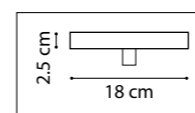

798287
ЧЕРНЫЙ МАТОВЫЙ
ПРОЗРАЧНЫЙ

ЛЮСТРА ПОТОЛОЧНАЯ
8 x E27 max 40W
6 kg