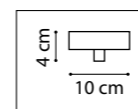

690017
МАТОВЫЙ ЧЕРНЫЙ
ПРОЗРАЧНЫЙ