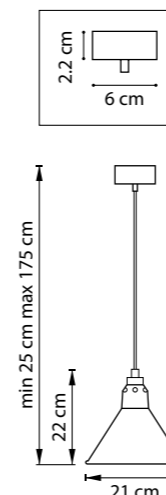

ЛЮСТРА ПОДВЕСНАЯ
1 x E14 max 40W
0,5 kg

765024
ХРОМ

765026
БЕЛЫЙ

765027
ЧЕРНЫЙ

ЛЮСТРА ПОДВЕСНАЯ
1 x E14 max 40W
0,5 kg

865016
БЕЛЫЙ

865017
ЧЕРНЫЙ
БЕЛЫЙ

ЛЮСТРА ПОДВЕСНАЯ
1 x E14 max 40W
0,4 kg