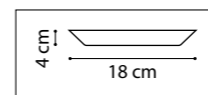

ЛЮСТРА ПОТОЛОЧНАЯ
802030
3 x E27 max 40W
4,3 kg
802033, 802037
3 x E27 max 40W
3,7 kg