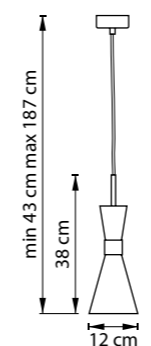

816017
ЗОЛОТО
МАТОВЫЙ ЧЕРНЫЙ