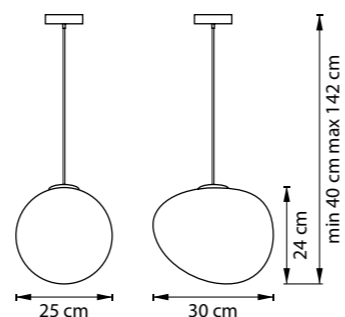

805016
ХРОМ
БЕЛЫЙ

ЛЮСТРА ПОДВЕСНАЯ
1 x E27 max 40W
1,5 kg

805012
БЕЛЫЙ