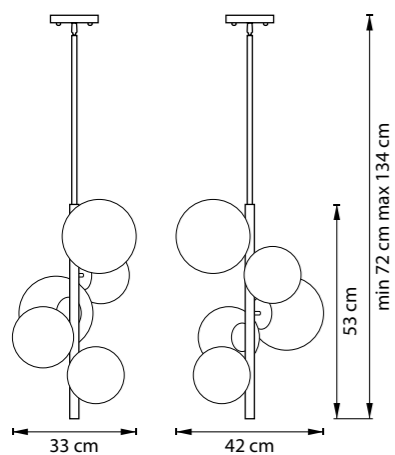

ЛЮСТРА ПОТОЛОЧНАЯ
5 x E14 max 40W
4,4 kg

815043
ЛАТУНЬ
МАТОВЫЙ БЕЛЫЙ

ЛЮСТРА ПОТОЛОЧНАЯ
4 x E14 max 40W
3,8 kg

815031
ЛАТУНЬ
МАТОВЫЙ БЕЛЫЙ

ЛЮСТРА ПОТОЛОЧНАЯ
3 x E14 max 40W
2,8 kg

815753
ЛАТУНЬ
МАТОВЫЙ БЕЛЫЙ