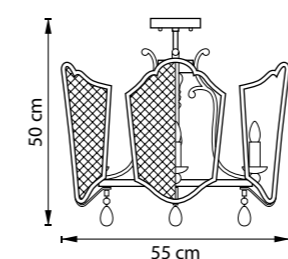

744057
ЧЕРНЫЙ
ЗОЛОТО

ЛЮСТРА ПОТОЛОЧНАЯ
5 x E14 max 40W
3,5 kg