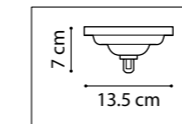

ЛЮСТРА ПОДВЕСНАЯ
6 x E14 max 40W
8,6 kg