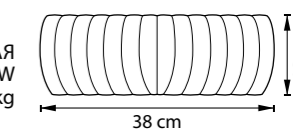

ЛЮСТРА ПОТОЛОЧНАЯ
3 x E14 max 40W
2 kg

ZUCCHE

820360

ХРОМ
БЕЛЫЙ

ЛЮСТРА ПОТОЛОЧНАЯ
6 x E14 max 60W
9 kg

820340

ХРОМ
БЕЛЫЙ

ЛЮСТРА ПОТОЛОЧНАЯ
4 x E14 max 60W
6,8 kg