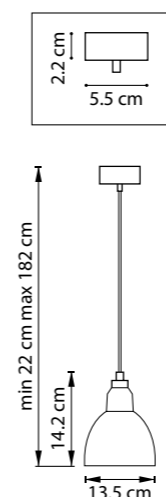

ЛЮСТРА ПОДВЕСНАЯ
1 x E14 max 40W
0,5 kg

765024
ХРОМ

765026
БЕЛЫЙ

765027
ЧЕРНЫЙ

ЛЮСТРА ПОДВЕСНАЯ
1 x E14 max 40W
0,5 kg

865016
БЕЛЫЙ

865017
ЧЕРНЫЙ
БЕЛЫЙ

ЛЮСТРА ПОДВЕСНАЯ
1 x E14 max 40W
0,4 kg