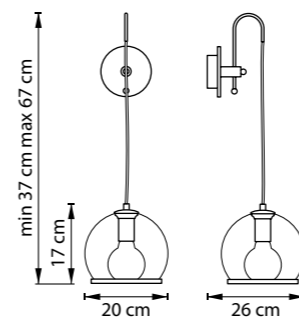

БРА
1 x E27 max 40W
1,2 kg

729031
ЛАТУНЬ
ПРОЗРАЧНЫЙ