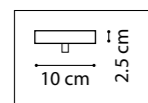

ЛЮСТРА ПОДВЕСНАЯ
1 x E27 max 40W
0,9 kg