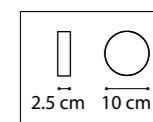

785616
БЕЛЫЙ
ПРОЗРАЧНЫЙ

785617
ЧЕРНЫЙ
ПРОЗРАЧНЫЙ

ERBAREO

799014
ХРОМ
ГОЛУБОЙ

ЛЮСТРА ПОДВЕСНАЯ
1 x E27 max 40W
1,2 kg

799614
ХРОМ
ГОЛУБОЙ

БРА
1 x E27 max 40W
1,3 kg

799020
ЧЕРНЫЙ
БЕЛЫЙ