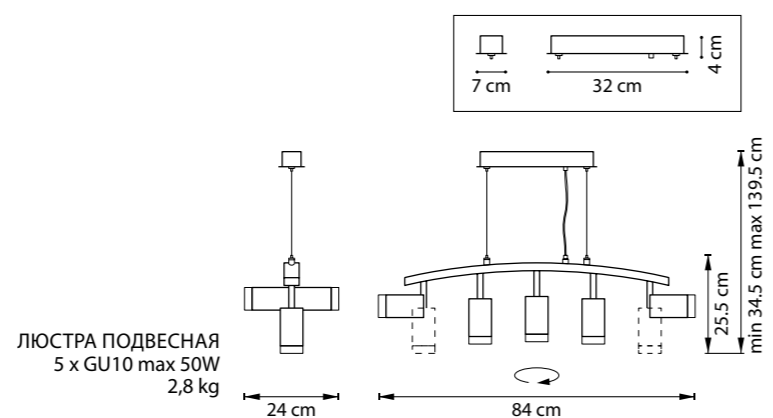

LR7353733621
ЧЕРНЫЙ
БЕЛЫЙ