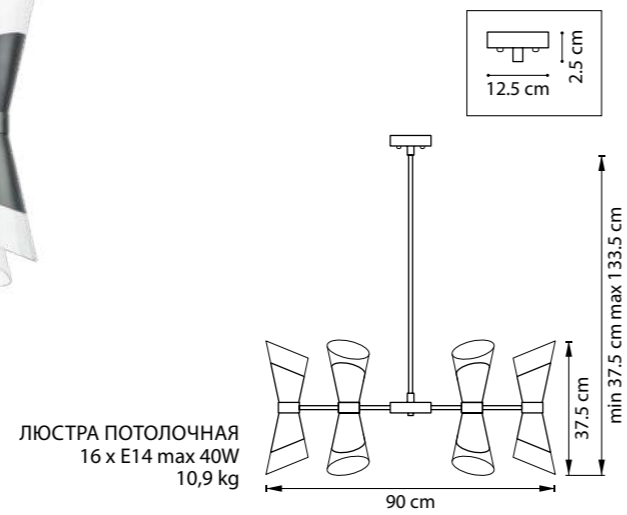

817167
ЧЕРНЫЙ МАТОВЫЙ
ПРОЗРАЧНЫЙ