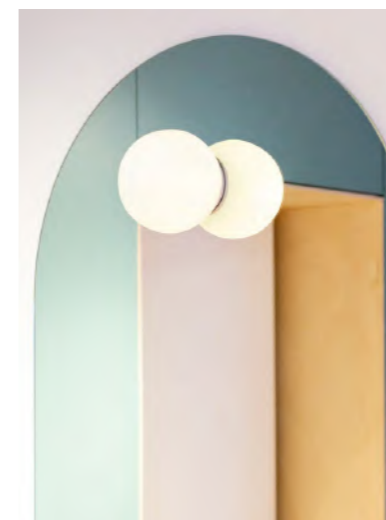

EPSILON 735030
CERO 731617

БРА GLOBO В ТЕАТРАЛЬНОЙ ГОСТИНОЙ В «КВАРТИРНОМ ВОПРОСЕ»

Домашний театр воплотили дизайнеры Мария Игнатова и Евгений Гарчу. С помощью моторизованной шторы они разделили пространство на 2 зоны: отдыха и сцены. Зеркало-арку украсило бра Globo. Белоснежный шар раздваивается в зеркальной поверхности, создавая эффект застывшего светящегося облака.