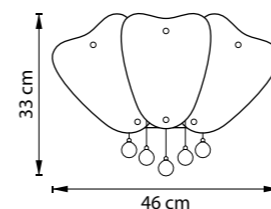

ЛЮСТРА ПОТОЛОЧНАЯ
6 x G9 max 40W
4,9 kg

804640
ХРОМ
ПРОЗРАЧНЫЙ