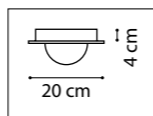

ЛЮСТРА ПОТОЛОЧНАЯ
6 x G9 LED 6W
1,6 kg

754648
ХРОМ
ТЕМНАЯ МЕДЬ