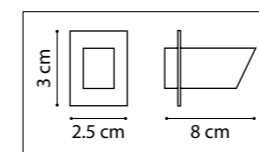

803600
ХРОМ
БЕЛЫЙ

ЛЮСТРА ПОДВЕСНАЯ
1 x E27 max 40W
0,9 kg

ЛЮСТРА ПОДВЕСНАЯ
1 x E27 max 40W
2 kg

ЛЮСТРА ПОДВЕСНАЯ
1 x E27 max 40W
2,6 kg

БРА
1 x G9 max 40W
0,5 kg

803610
ХРОМ
БЕЛЫЙ

GABBIA

732267
ЧЕРНЫЙ