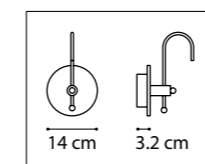

БРА
1 x E27 max 40W
1,2 kg

729031
ЛАТУНЬ
ПРОЗРАЧНЫЙ