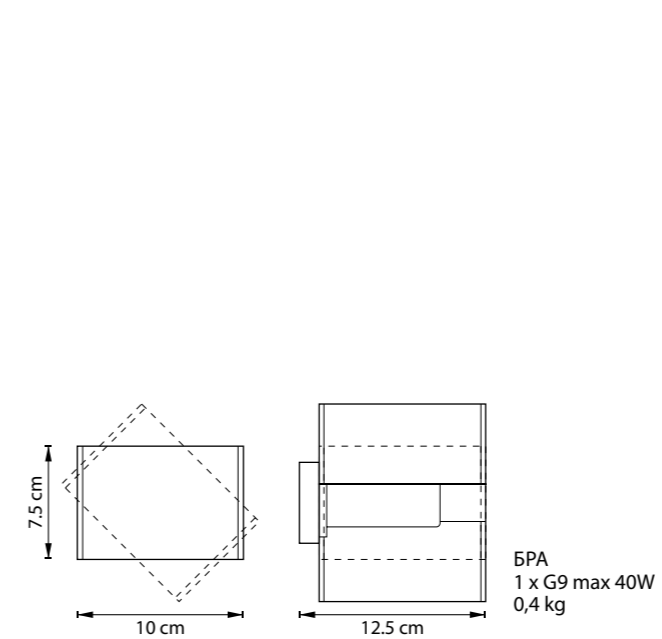

PEZZO

801610
ХРОМ
БЕЛЫЙ