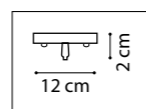

ЛЮСТРА ПОТОЛОЧНАЯ
5 x E14 max 40W
4,4 kg

815043
ЛАТУНЬ
МАТОВЫЙ БЕЛЫЙ

ЛЮСТРА ПОТОЛОЧНАЯ
4 x E14 max 40W
3,8 kg

815031
ЛАТУНЬ
МАТОВЫЙ БЕЛЫЙ

ЛЮСТРА ПОТОЛОЧНАЯ
3 x E14 max 40W
2,8 kg

815753
ЛАТУНЬ
МАТОВЫЙ БЕЛЫЙ