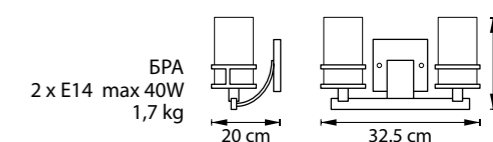

БРА
2 x E14 max 40W
1,7 kg