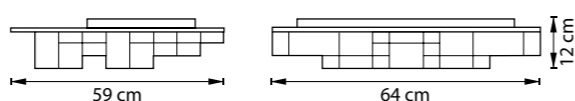

ЛЮСТРА ПОТОЛОЧНАЯ
LED 80W 3000K/4000K 3840Lm
8,8 kg