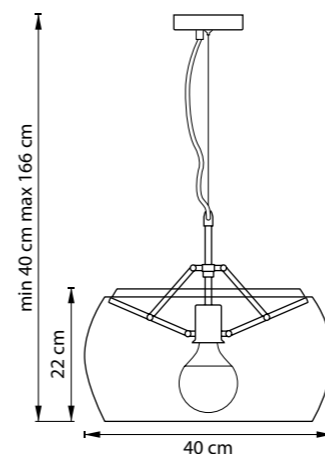

ЛЮСТРА ПОДВЕСНАЯ
9 x G9 max 40W
10,4 kg

797624

ХРОМ
ПРОЗРАЧНЫЙ

БРА
2 x G9 max 40W
2,1 kg

752010

ЧЕРНЫЙ МАТОВЫЙ
ЗОЛОТО

ЛЮСТРА ПОДВЕСНАЯ
1 x E27 max 40W
2,5 kg

TURBIO