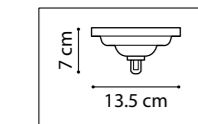

БРА
1 x E14 max 40W
0,9 kg

ЛЮСТРА ПОДВЕСНАЯ
1 x E14 max 40W
2,9 kg

713267
ЧЕРНЫЙ МАТОВЫЙ
ПРОЗРАЧНЫЙ