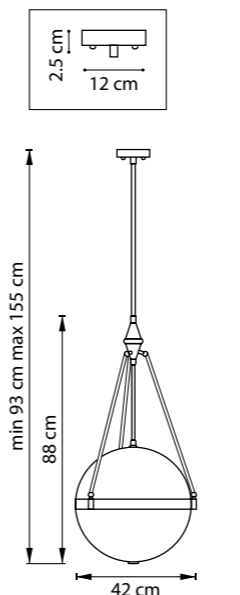

816043
ЛАТУНЬ
МАТОВЫЙ БЕЛЫЙ
ПРОЗРАЧНЫЙ

ЛЮСТРА ПОТОЛОЧНАЯ
8 x G9 max 40W
7,4 kg

816033
ЛАТУНЬ
МАТОВЫЙ БЕЛЫЙ
ПРОЗРАЧНЫЙ

ЛЮСТРА ПОТОЛОЧНАЯ
4 x G9 max 40W
3,1 kg

816047
ЧЕРНЫЙ
ЛАТУНЬ
БЕЛЫЙ

ЛЮСТРА ПОТОЛОЧНАЯ
4 x E27 max 40W
7,4 kg