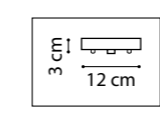

744057
ЧЕРНЫЙ
ЗОЛОТО

ЛЮСТРА ПОТОЛОЧНАЯ
5 x E14 max 40W
3,5 kg