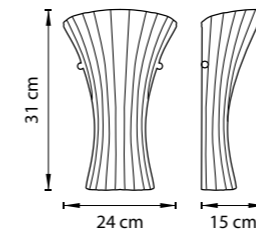

820620
ХРОМ
БЕЛЫЙ