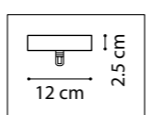

ЛЮСТРА ПОДВЕСНАЯ
3 x E14 max 40W
3,1 kg

729611
ЛАТУНЬ
ПРОЗРАЧНЫЙ