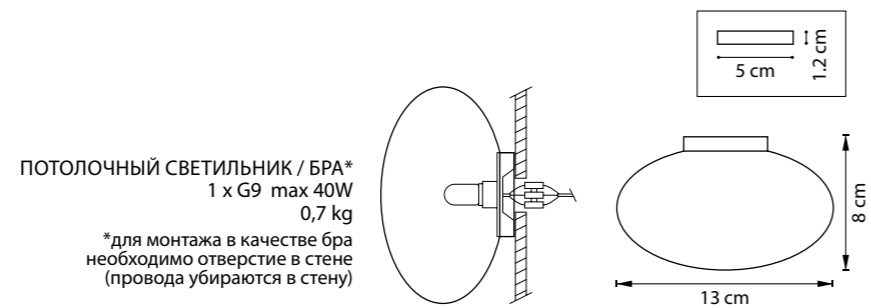

UOVO

807010
МАТОВЫЙ ХРОМ
БЕЛЫЙ