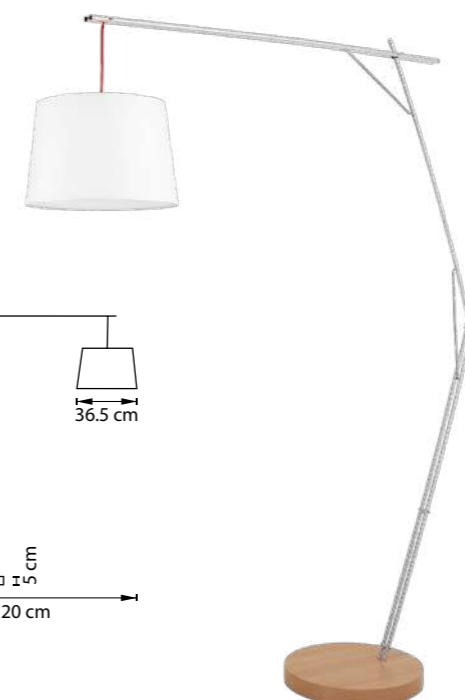

804110
БЕЛЫЙ

804117
ЧЕРНЫЙ

ЛЮСТРА ПОДВЕСНАЯ
1 x E14 max 40W
0,7 kg

808710
АЛЮМИНИЙ
СВЕТЛОЕ ДЕРЕВО