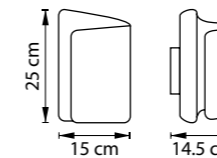

БРА
1 x E27 max 40W
1,1 kg