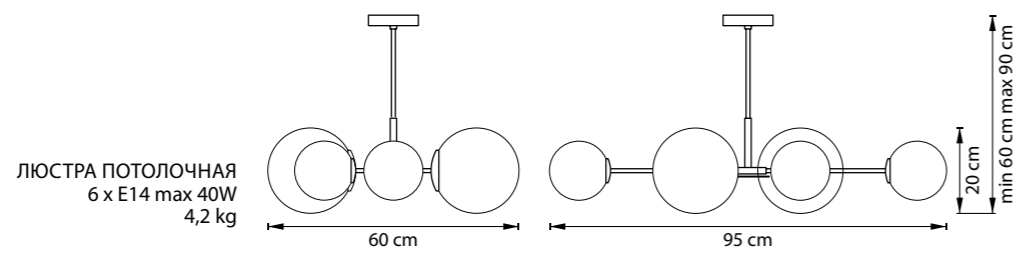

ЛЮСТРА ПОТОЛОЧНАЯ
 8 x E14 max 40W
 5,7 kg

815460
 ЧЕРНЫЙ МАТОВЫЙ
 ЗОЛОТО
 МАТОВЫЙ БЕЛЫЙ

ЛЮСТРА ПОТОЛОЧНАЯ
 6 x E14 max 40W
 4,2 kg

815620
 ЧЕРНЫЙ МАТОВЫЙ
 ЗОЛОТО
 МАТОВЫЙ БЕЛЫЙ

БРА
 2 x E14 max 40W
 1,6 kg