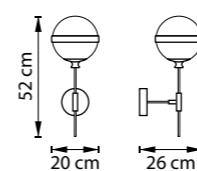

БРА
1 x E14 max 40W
1,8 kg