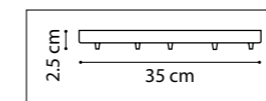

810220
ХРОМ
БЕЛЫЙ

810223
ХРОМ
ЯНТАРНЫЙ

810020
ХРОМ
БЕЛЫЙ

810023
ХРОМ
ЯНТАРНЫЙ

810813
ХРОМ
ЯНТАРНЫЙ

БРА
1 x G9 max 40W
0,5 kg

ЛЮСТРА ПОДВЕСНАЯ
1 x E14 max 40W
1,1 kg

ЛЮСТРА ПОДВЕСНАЯ
12 x E14 max 40W
18,8 kg