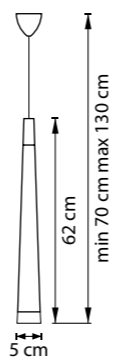

ЛЮСТРА ПОДВЕСНАЯ
1 x G9 max 25W / 1 x G9 LED 6W
0,7 kg