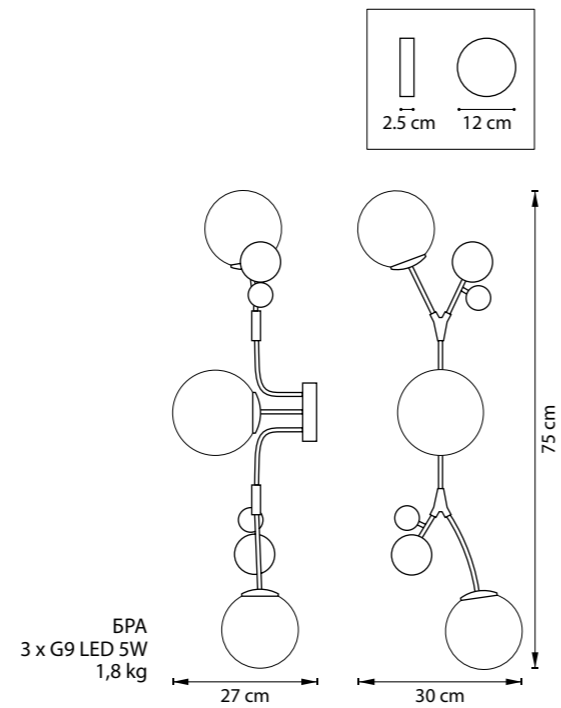

815537
ЧЕРНЫЙ МАТОВЫЙ
МАТОВЫЙ БЕЛЫЙ