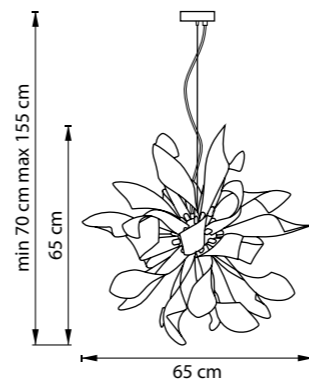

ЛЮСТРА ПОДВЕСНАЯ
6 x G9 LED 6W
2,3 kg