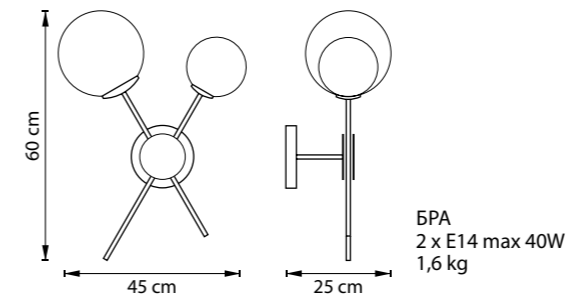

ЛЮСТРА ПОТОЛОЧНАЯ
 8 x E14 max 40W
 5,7 kg

815460
 ЧЕРНЫЙ МАТОВЫЙ
 ЗОЛОТО
 МАТОВЫЙ БЕЛЫЙ

ЛЮСТРА ПОТОЛОЧНАЯ
 6 x E14 max 40W
 4,2 kg

815620
 ЧЕРНЫЙ МАТОВЫЙ
 ЗОЛОТО
 МАТОВЫЙ БЕЛЫЙ

БРА
 2 x E14 max 40W
 1,6 kg