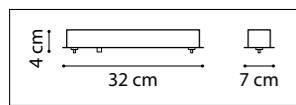

LR7358723631

ЧЕРНЫЙ
БЕЛЫЙ