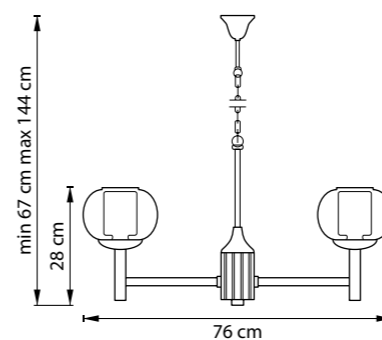

FIAMMA

730063
ЗОЛОТО
ПРОЗРАЧНЫЙ

ЛЮСТРА ПОДВЕСНАЯ
6 x E27 max 40W
4,7 kg

БРА
2 x E27 max 40W
1,4 kg

730623
ЗОЛОТО
ПРОЗРАЧНЫЙ

БРА
1 x E27 max 40W
0,7 kg

730613
ЗОЛОТО
ПРОЗРАЧНЫЙ