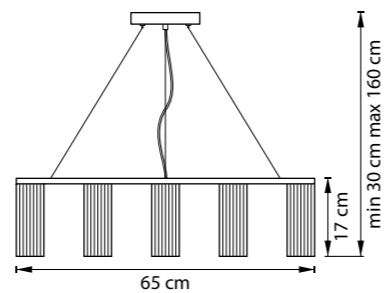

718187
ЧЕРНЫЙ МАТОВЫЙ

ЛЮСТРА ПОДВЕСНАЯ
18 x GU10 LED max 28W
5,7 kg

718093
ШАМПАНЬ

718097
ЧЕРНЫЙ МАТОВЫЙ

ЛЮСТРА ПОДВЕСНАЯ
9 x GU10 LED max 28W
3,6 kg

718623
ШАМПАНЬ

718627
ЧЕРНЫЙ МАТОВЫЙ

БРА
2 x GU10 LED max 28W
0,5 kg