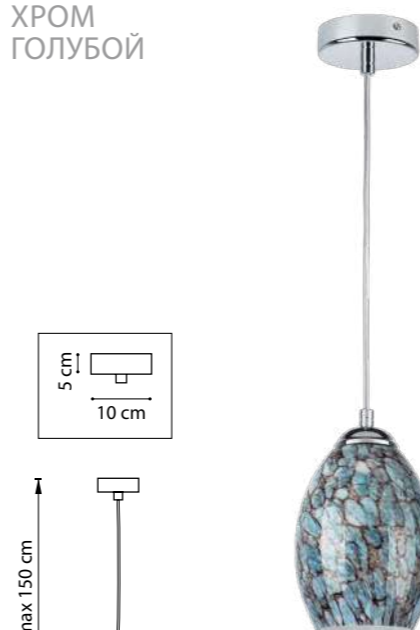

785616
БЕЛЫЙ
ПРОЗРАЧНЫЙ

785617
ЧЕРНЫЙ
ПРОЗРАЧНЫЙ

ERBAREO

799014
ХРОМ
ГОЛУБОЙ

ЛЮСТРА ПОДВЕСНАЯ
1 x E27 max 40W
1,2 kg

799614
ХРОМ
ГОЛУБОЙ

БРА
1 x E27 max 40W
1,3 kg

799020
ЧЕРНЫЙ
БЕЛЫЙ