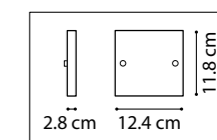

БРА
2 x E14 max 40W
1,7 kg