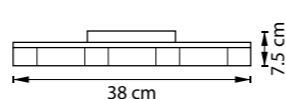

ЛЮСТРА ПОТОЛОЧНАЯ
LED 60W 3000K/4000K 2880Lm
6,9 kg

750071 3000K ●
750073 4000K ○
МАТОВОЕ ЗОЛОТО

750072 3000K ●
750074 4000K ○
МАТОВЫЙ ХРОМ

ЛЮСТРА ПОТОЛОЧНАЯ
LED 35W 3000K/4000K 1680Lm
2,6 kg

750641 3000K ●
750643 4000K ○
МАТОВОЕ ЗОЛОТО