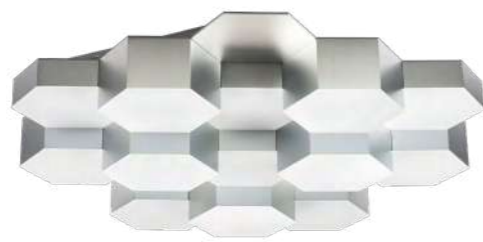

750162 3000K ●
750164 4000K ○
МАТОВЫЙ ХРОМ