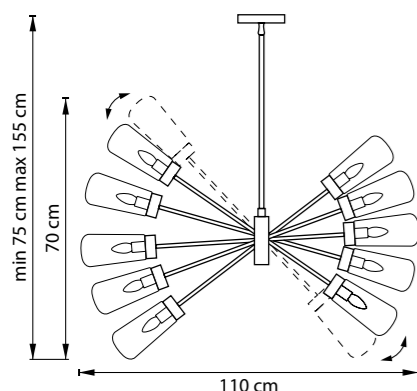

УСЛОВНЫЕ ОБОЗНАЧЕНИЯ:

690103
ШАМПАНЬ
ПРОЗРАЧНЫЙ
КАПЛИ

ЛЮСТРА ПОДВЕСНАЯ
10 x E14 max 40W
6 kg

Артикул
ЦВЕТ ОСНОВАНИЯ (МЕТАЛЛ)
ЦВЕТ ДЕКОРАТИВНЫХ
ЭЛЕМЕНТОВ (ХРУСТАЛЬ,
СТЕКЛО ИЛИ ПЛАФОНЫ)

РАЗМЕР ОСНОВАНИЯ ИЛИ КОЛОКОЛА

СХЕМА С ГАБАРИТНЫМИ РАЗМЕРАМИ

Высота люстры **min-max** (H),
min – это высота люстры+карабины
+колокол (см)
max – это высота люстры+карабин
+колокол+цепь(см)

Высота люстры регулируется за счет
длины цепи или тросиков.
Стандартная длина цепи 0,8-1,0 метра,
стандартная длина троса 1,0-1,5 метра,
в зависимости от модели.

ТИП КРЕПЛЕНИЯ
10 – кол-во ламп, **E14** – тип цоколя,
max 40W – максимально допустимая
мощность каждой лампы
6 kg – вес без упаковки

Электронные версии каталогов: