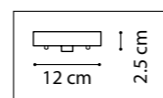

718267
ЧЕРНЫЙ МАТОВЫЙ