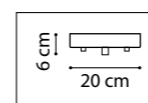

758214
ХРОМ
ПРОЗРАЧНЫЙ