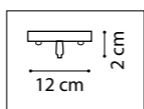

ЛЮСТРА ПОТОЛОЧНАЯ
5 x E14 max 40W
4,4 kg

815043
ЛАТУНЬ
МАТОВЫЙ БЕЛЫЙ

ЛЮСТРА ПОТОЛОЧНАЯ
4 x E14 max 40W
3,8 kg

815031
ЛАТУНЬ
МАТОВЫЙ БЕЛЫЙ

ЛЮСТРА ПОТОЛОЧНАЯ
3 x E14 max 40W
2,8 kg

815753
ЛАТУНЬ
МАТОВЫЙ БЕЛЫЙ