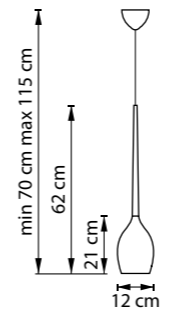

META D'UOVO

ЛЮСТРА ПОДВЕСНАЯ
1 x E14 max 40W
1,2 kg