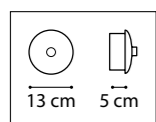

БРА
2 x G4 12V max 35W
0,8 kg