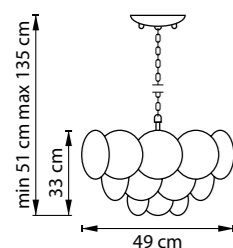

ЛЮСТРА ПОТОЛОЧНАЯ
LED 80W 3000K/4000K 6700LM
6,6 kg

749092 3000K ●

БЕЛЫЙ
МАТОВЫЙ

ЛЮСТРА ПОТОЛОЧНАЯ
LED 92W 3000K 6700LM
6,3 kg

CIRCO

ACQUARIO

797094

ХРОМ
ПРОЗРАЧНЫЙ