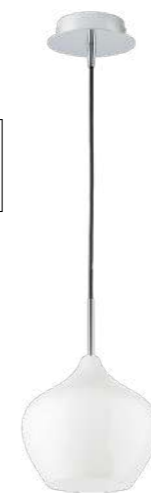

803060
ХРОМ
БЕЛЫЙ

803063
ХРОМ
ЯНТАРНЫЙ

ЛЮСТРА ПОДВЕСНАЯ
803060
6 x E14 max 40W
4,4 kg
803061,
803063, 803067
6 x G9 max 25W
3 kg

803040
ХРОМ
БЕЛЫЙ

803043
ХРОМ
ЯНТАРНЫЙ

803048
ХРОМ
ОЛИВКОВЫЙ

803041
ХРОМ
ПРОЗРАЧНЫЙ