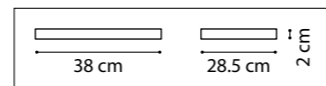

750161 3000K ●
750163 4000K ○
МАТОВОЕ ЗОЛОТО

750162 3000K ●
750164 4000K ○
МАТОВЫЙ ХРОМ

ЛЮСТРА ПОТОЛОЧНАЯ
LED 80W 3000K/4000K 3840Lm
8,8 kg

750121 3000K ●
750123 4000K ○
МАТОВОЕ ЗОЛОТО

750122 3000K ●
750124 4000K ○
МАТОВЫЙ ХРОМ