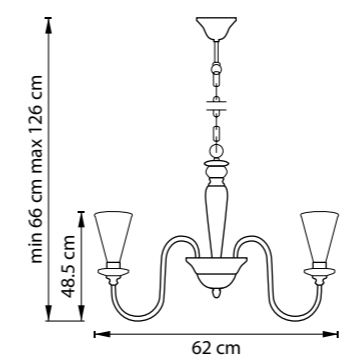

804117
ЧЕРНЫЙ

ЛЮСТРА ПОДВЕСНАЯ
1 x E14 max 40W
0,7 kg

808710
АЛЮМИНИЙ
СВЕТЛОЕ ДЕРЕВО

ТОРШЕР
1 x E27 max 40W
7,6 kg

808717
АЛЮМИНИЙ
ЧЕРНЫЙ

TORCIA

780060
БЕЛЫЙ

ЛЮСТРА ПОДВЕСНАЯ
6 x G9 max 40W
3,7 kg