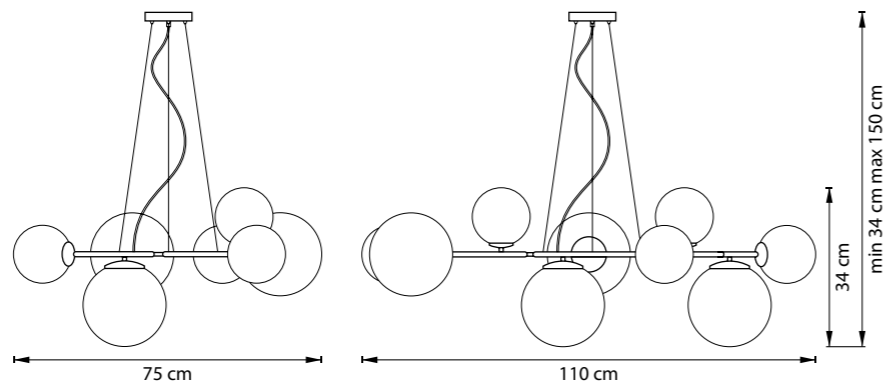

ЛЮСТРА ПОДВЕСНАЯ
815091
9 x G9 max 40W
5 kg
815097
9 x G9 max 40W
6,7 kg