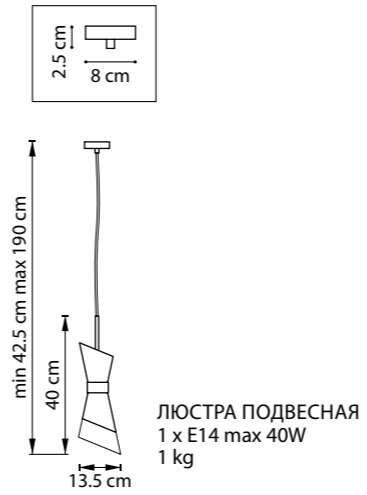

817167
ЧЕРНЫЙ МАТОВЫЙ
ПРОЗРАЧНЫЙ