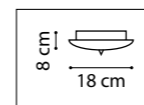

ЛЮСТРА ПОДВЕСНАЯ
8 x G9 max 25W / 8 x G9 LED 6W
10,2 kg