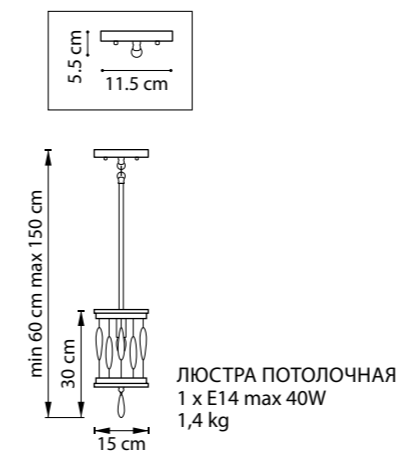

725113
СОСТАРЕННОЕ ЗОЛОТО