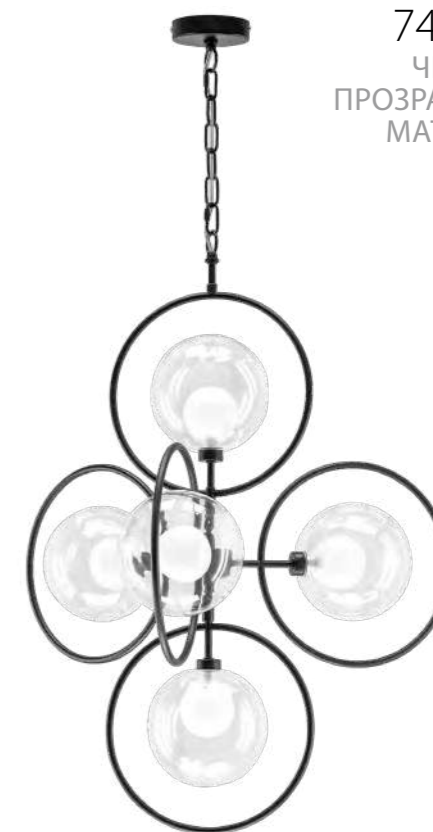

ALFA

745077
ЧЕРНЫЙ
ПРОЗРАЧНЫЙ
МАТОВЫЙ

ЛЮСТРА ПОДВЕСНАЯ
7 x G9 max 40W
3,4 kg

745057
ЧЕРНЫЙ
ПРОЗРАЧНЫЙ
МАТОВЫЙ

ЛЮСТРА ПОДВЕСНАЯ
5 x G9 max 40W
2,6 kg