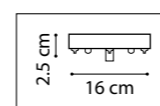

SAVONA

816202
ЗОЛОТО

816207
ЧЕРНЫЙ

ЛЮСТРА ПОДВЕСНАЯ
816202
20 x G9 max 40W
10,7 kg
816207
20 x G9 max 40W
19,9 kg

816622
ЗОЛОТО

816627
ЧЕРНЫЙ

БРА
4 x G9 max 40W
1 kg

816022
ЗОЛОТО

816027
ЧЕРНЫЙ

ЛЮСТРА ПОДВЕСНАЯ
6 x G9 max 40W
2,5 kg

ЛЮСТРА ПОДВЕСНАЯ
816102
10 x G9 max 40W
8,3 kg
816107
10 x G9 max 40W
15,5 kg

816102
ЗОЛОТО

816107
ЧЕРНЫЙ