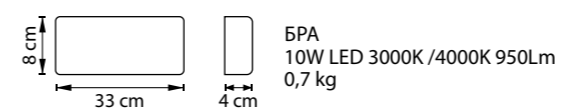

810538 3000K ●
810638 4000K ○
ТЕМНОЕ ДЕРЕВО

810513 3000K ●
СВЕТЛОЕ ДЕРЕВО

810517 3000K ●
810617 4000K ○
ЧЕРНЫЙ

810516 3000K ●
810616 4000K ○
БЕЛЫЙ

810618 4000K ○
ТЕМНОЕ ДЕРЕВО

FAVO

750263 4000K ◦
МАТОВОЕ ЗОЛОТО