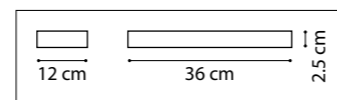

ЛЮСТРА ПОДВЕСНАЯ
 9 x E14 max 40W
 815390
 6,5 kg
 815397
 5,3 kg

815183
ЛАТУНЬ
МАТОВЫЙ БЕЛЫЙ

815083
ЛАТУНЬ
МАТОВЫЙ БЕЛЫЙ

ЛЮСТРА ПОТОЛОЧНАЯ
8 x E14 max 40W
5,8 kg

815187
ЧЕРНЫЙ МАТОВЫЙ
МАТОВЫЙ БЕЛЫЙ

ЛЮСТРА ПОТОЛОЧНАЯ
8 x E14 max 40W
4,8 kg