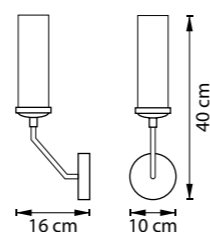

БРА
1 x E14 max 40W
0,6 kg

723085
НИКЕЛЬ
БЕЛЫЙ

ЛЮСТРА ПОДВЕСНАЯ
8 x E14 max 40W
6,4 kg

FIRENZE

725163
СОСТАРЕННОЕ ЗОЛОТО

ЛЮСТРА ПОТОЛОЧНАЯ
6 x E14 max 40W
4,9 kg

725263
СОСТАРЕННОЕ ЗОЛОТО

725523
СОСТАРЕННОЕ ЗОЛОТО