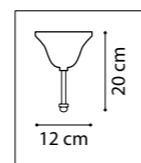

EPSILON

735010
ЧЕРНЫЙ
ЗОЛОТО

ЛЮСТРА ПОДВЕСНАЯ
1 x E27 max 40W
2,6 kg

735050
ЧЕРНЫЙ
ЗОЛОТО

ЛЮСТРА ПОДВЕСНАЯ
5 x E14 max 40W
5 kg

735030
ЧЕРНЫЙ
ЗОЛОТО

ЛЮСТРА ПОДВЕСНАЯ
3 x E14 max 40W
3,7 kg

735610
ЧЕРНЫЙ
ЗОЛОТО

БРА
1 x E14 max 40W
1,4 kg