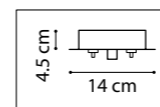

SIENA

720802
ЗОЛОТО
БЕЛЫЙ

720807
ЧЕРНЫЙ
ЗОЛОТО

ЛЮСТРА ПОДВЕСНАЯ
80 x G9 max 40W
23,8 kg

720442
ЗОЛОТО
БЕЛЫЙ

720082
ЗОЛОТО
БЕЛЫЙ

720447
ЧЕРНЫЙ
ЗОЛОТО

720087
ЧЕРНЫЙ
ЗОЛОТО