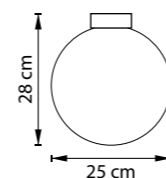

ЛЮСТРА ПОДВЕСНАЯ
1 x E27 max 40W
2,2 kg

ЛЮСТРА ПОТОЛОЧНАЯ
1 x E14 max 40W
0,8 kg

ЛЮСТРА ПОТОЛОЧНАЯ
1 x E14 max 40W
0,7 kg

ЛЮСТРА ПОТОЛОЧНАЯ
1 x E14 max 40W
0,4 kg

ЛЮСТРА ПОТОЛОЧНАЯ
1 x E14 max 40W
0,9 kg

812031
БРОНЗА
МАТОВЫЙ БЕЛЫЙ