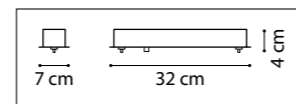

LR7358723631

ЧЕРНЫЙ
БЕЛЫЙ