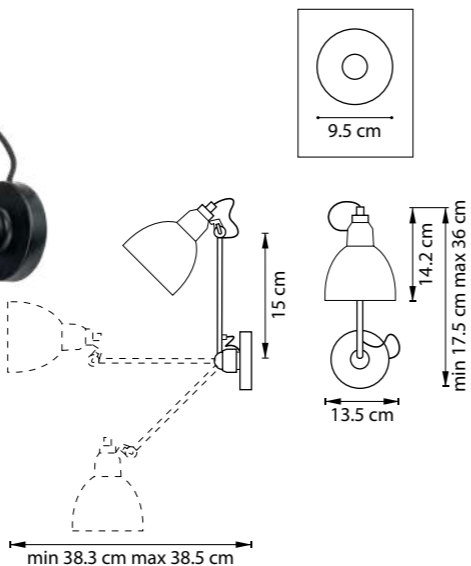

765617
ЧЕРНЫЙ

БРА
1 x E14 max 40W
1 kg