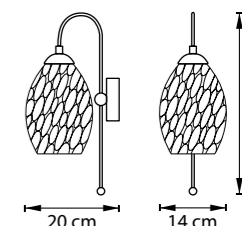

785616
БЕЛЫЙ
ПРОЗРАЧНЫЙ

785617
ЧЕРНЫЙ
ПРОЗРАЧНЫЙ

ERBAREO

799014
ХРОМ
ГОЛУБОЙ

ЛЮСТРА ПОДВЕСНАЯ
1 x E27 max 40W
1,2 kg

799614
ХРОМ
ГОЛУБОЙ

БРА
1 x E27 max 40W
1,3 kg

799020
ЧЕРНЫЙ
БЕЛЫЙ