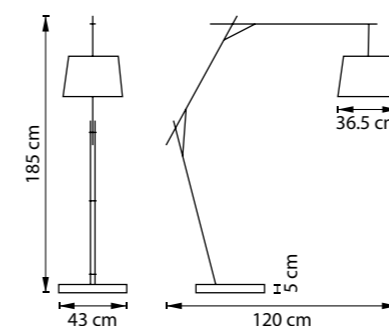

ЛЮСТРА ПОДВЕСНАЯ
1 x E14 max 40W
0,7 kg

808710
АЛЮМИНИЙ
СВЕТЛОЕ ДЕРЕВО