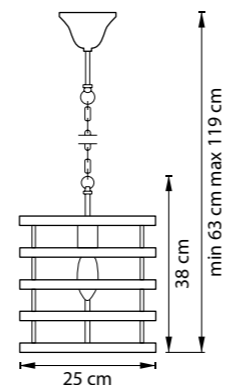

ЛЮСТРА ПОДВЕСНАЯ
1 x E27 max 40W
2,6 kg