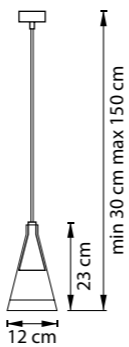

ЛЮСТРА ПОДВЕСНАЯ
1 x GU10 max 40W
0,7 kg