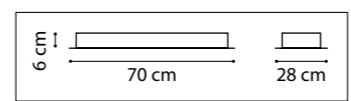

13 cm
10 cm
3 cm

min 38 cm max 53 cm
13 cm
20,5 cm

БРА
803520
1 x E14 max 40W
1 kg
803521,
803523, 803527,
1 x G9 max 25W
1 kg

PUNTO

807066
ХРОМ
БЕЛЫЙ

ЛЮСТРА ПОДВЕСНАЯ
6 x G9 max 25W / 6 x G9 LED 6W
9,9 kg