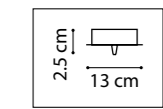

ЛЮСТРА ПОДВЕСНАЯ
1 x E14 max 40W
1,1 kg