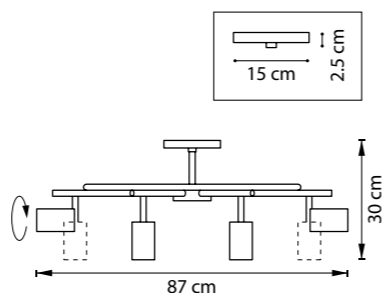

ЛЮСТРА ПОТОЛОЧНАЯ
LR718308, LR718318,
LR718368, LR718374364,
LR718378
8 x GU10 max 50W
4,3 kg
LR718408
8 x GU10 max 50W
4 kg