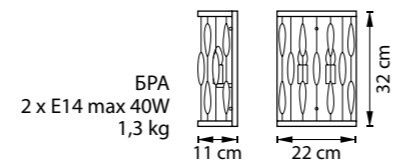

БРА
1 x E14 max 40W
0,6 kg

723085
НИКЕЛЬ
БЕЛЫЙ

ЛЮСТРА ПОДВЕСНАЯ
8 x E14 max 40W
6,4 kg

FIRENZE

725163
СОСТАРЕННОЕ ЗОЛОТО

ЛЮСТРА ПОТОЛОЧНАЯ
6 x E14 max 40W
4,9 kg

725263
СОСТАРЕННОЕ ЗОЛОТО

725523
СОСТАРЕННОЕ ЗОЛОТО