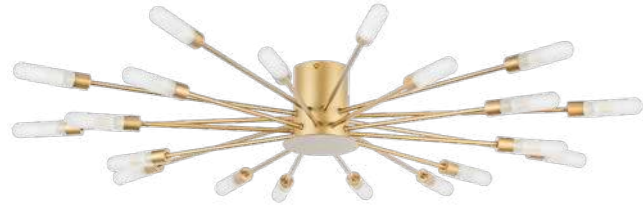

732203
ШАМПАНЬ
БЕЛЫЙ МАТОВЫЙ