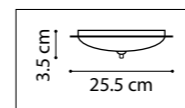

ЛЮСТРА ПОДВЕСНАЯ
24 x G4 12v max 20W
8,3 kg