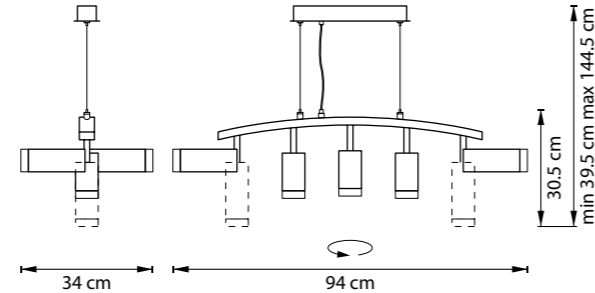

LR7358723631

ЧЕРНЫЙ
БЕЛЫЙ