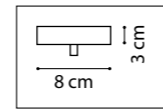

ЛЮСТРА ПОДВЕСНАЯ
1 x E14 max 40W
0,6 kg