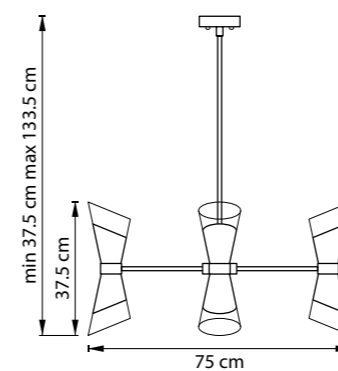

ЛЮСТРА ПОДВЕСНАЯ
816102
10 x G9 max 40W
8,3 kg
816107
10 x G9 max 40W
15,5 kg

816102
ЗОЛОТО

816107
ЧЕРНЫЙ

STRATO

817122
ЗОЛОТО
ПРОЗРАЧНЫЙ

817124
ХРОМ
ПРОЗРАЧНЫЙ

817127
ЧЕРНЫЙ МАТОВЫЙ
ПРОЗРАЧНЫЙ

ЛЮСТРА ПОТОЛОЧНАЯ
12 x E14 max 40W
8,2 kg