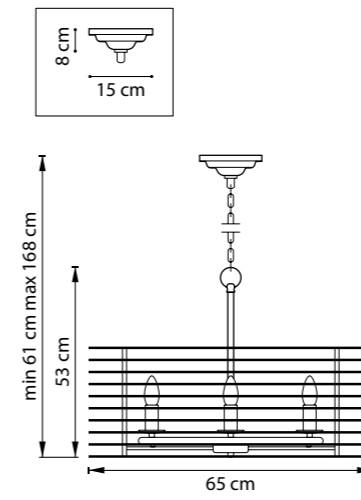

728163
ЗОЛОТО

ЛЮСТРА ПОТОЛОЧНАЯ
6 x E14 max 40W
5 kg

728083
ЗОЛОТО

ЛЮСТРА ПОДВЕСНАЯ
8 x E14 max 40W
8,4 kg

728063
ЗОЛОТО

ЛЮСТРА ПОДВЕСНАЯ
6 x E14 max 40W
6,8 kg

728043
ЗОЛОТО

ЛЮСТРА ПОТОЛОЧНАЯ
4 x E14 max 40W
3 kg