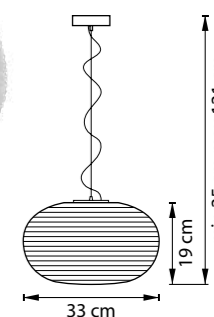

ЛЮСТРА ПОДВЕСНАЯ
1 x E27 max 40W
2,1 kg