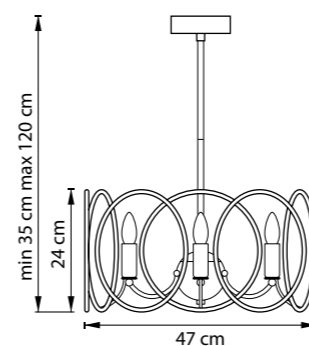

ЛЮСТРА ПОТОЛОЧНАЯ
5 x E14 max 40W
2,7 kg