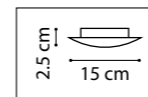

SFERETTA

801124

ХРОМ
БЕЛЫЙ

ЛЮСТРА ПОДВЕСНАЯ
12 x G9 max 40W
5,2 kg

801600

БЕЛЫЙ