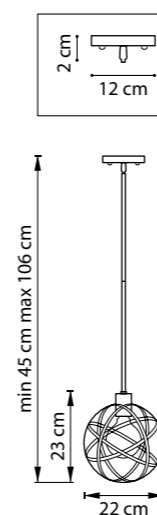

ЛЮСТРА ПОДВЕСНАЯ
6 x E14 max 40W
4,2 kg

732137
ЧЕРНЫЙ
БЕЛЫЙ

732617
ЧЕРНЫЙ
БЕЛЫЙ

ЛЮСТРА ПОТОЛОЧНАЯ
3 x E14 max 40W
3,8 kg

БРА
1 x E14 max 40W
1,3 kg

732417
ЧЕРНЫЙ

ЛЮСТРА ПОТОЛОЧНАЯ
1 x E27 max 40W
1,1 kg

EPSILON