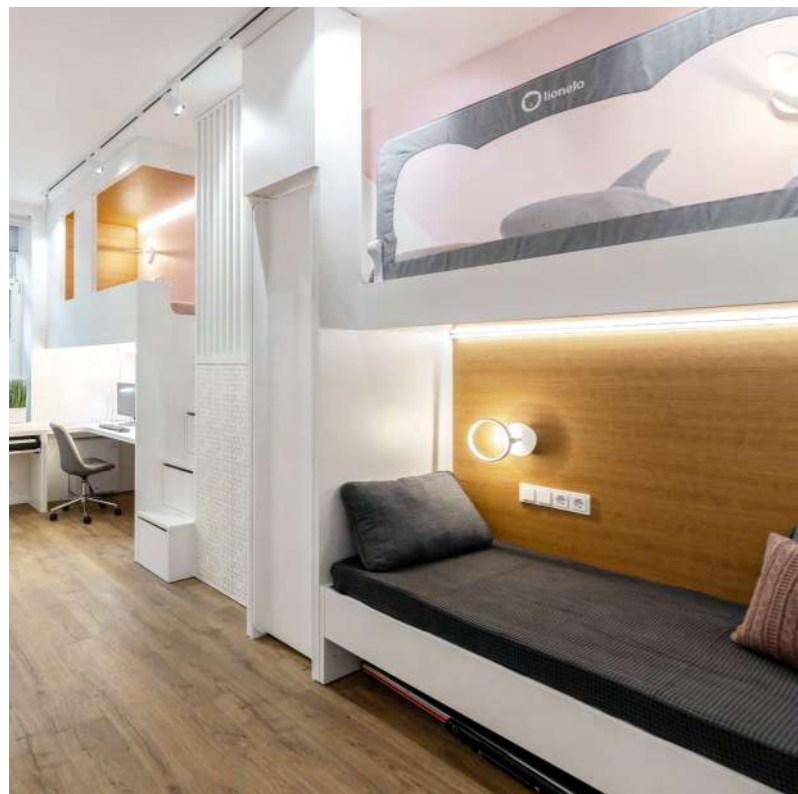

ERBAREO

КАПСУЛЬНАЯ ДЕТСКАЯ С БРА BREVE НА ТЕЛЕКАНАЛЕ НТВ

Бра из коллекции Breve поддержали архитектурный подход к эргономике детской для трех девочек. За персональное освещение над кроватями отвечают бра Breve. Удобные светильники имеют подвижные плафоны со светодиодным кольцом внутри, от которого исходит ровное и яркое свечение.