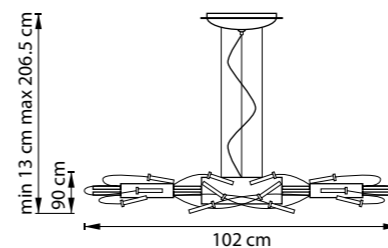

ЛЮСТРА ПОДВЕСНАЯ
24 x G4 12v max 20W
8,3 kg