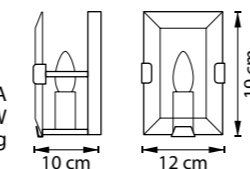

БРА
1 x E14 max 40W
0,9 kg

ЛЮСТРА ПОДВЕСНАЯ
1 x E14 max 40W
2,9 kg

713267
ЧЕРНЫЙ МАТОВЫЙ
ПРОЗРАЧНЫЙ