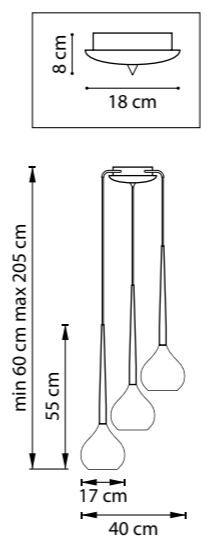

FORMA

ЛЮСТРА ПОДВЕСНАЯ
3 x E14 max 40W
4,1 kg