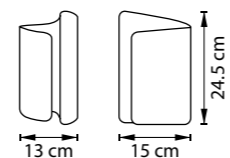

НАСТОЛЬНАЯ ЛАМПА
1 x E27 max 40W
1,1 kg