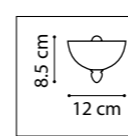

БРА
2 x G9 max 40W
1,15 kg