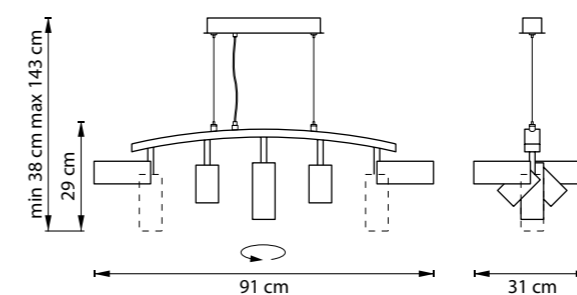

ЛЮСТРА ПОДВЕСНАЯ
LR7353638621,
LR7353738621
5 x GU10 max 50W
3 kg
LR7353638721,
LR7353738721
5 x GU10 max 50W
3,1 kg

ЛЮСТРА ПОДВЕСНАЯ
LR735362863,
LR735372863
5 x GU10 max 50W
2,8 kg
LR735362873,
LR735372873
5 x GU10 max 50W
3 kg