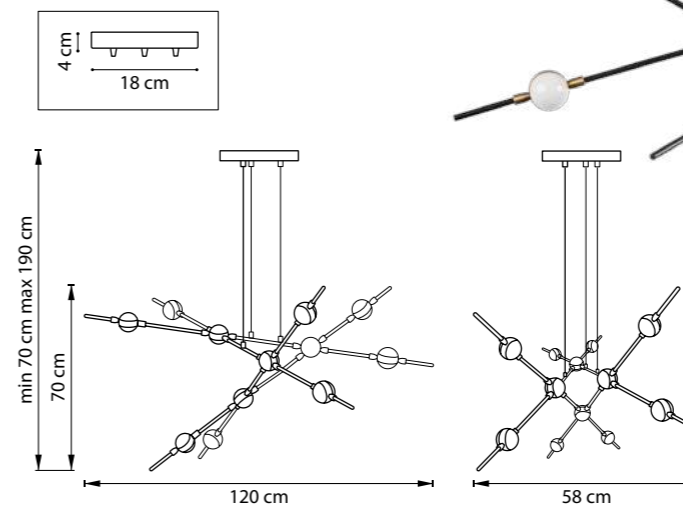

745247
ЗОЛОТО
ЧЕРНЫЙ МАТОВЫЙ
МАТОВЫЙ БЕЛЫЙ

ЛЮСТРА ПОДВЕСНАЯ
LED 60W 4000K 4800Lm
2,8 kg

745347
ЗОЛОТО
ЧЕРНЫЙ МАТОВЫЙ
МАТОВЫЙ БЕЛЫЙ