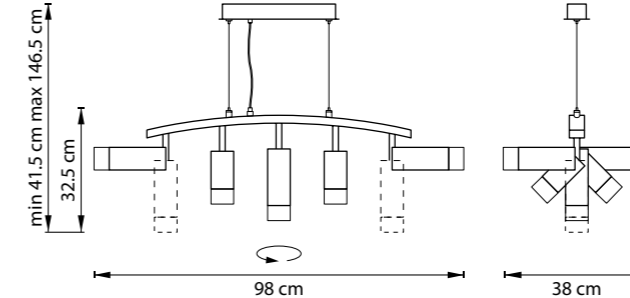

ЛЮСТРА ПОДВЕСНАЯ
LR7353628630,
LR7353728630
5 x GU10 max 50W
2,9 kg
LR7353628730,
LR7353728730
5 x GU10 max 50W
3,1 kg

ЛЮСТРА ПОДВЕСНАЯ
LR7353628631,
LR7353728631
5 x GU10 max 50W
3 kg
LR7353628731,
LR7353728731
5 x GU10 max 50W
3,2 kg