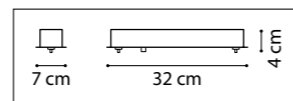

LR7353738620
ЧЕРНЫЙ
БЕЛЫЙ