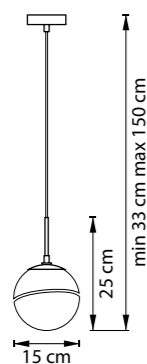

ЛЮСТРА ПОДВЕСНАЯ
1 x E27 max 40W
0,9 kg