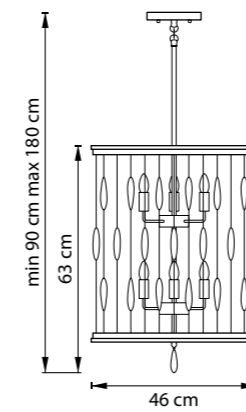

БРА
1 x E14 max 40W
0,6 kg

723085
НИКЕЛЬ
БЕЛЫЙ

ЛЮСТРА ПОДВЕСНАЯ
8 x E14 max 40W
6,4 kg

FIRENZE

725163
СОСТАРЕННОЕ ЗОЛОТО

ЛЮСТРА ПОТОЛОЧНАЯ
6 x E14 max 40W
4,9 kg

725263
СОСТАРЕННОЕ ЗОЛОТО

725523
СОСТАРЕННОЕ ЗОЛОТО