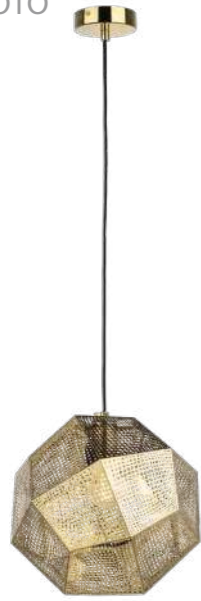

РАЗМЕР ОСНОВАНИЯ ИЛИ КОЛОКОЛА

СХЕМА С ГАБАРИТНЫМИ РАЗМЕРАМИ

Высота люстры **min-max** (H),
min – это высота люстры+карабины
+колокол (см)
max – это высота люстры+карабин
+колокол+цепь(см)

Высота люстры регулируется за счет
длины цепи или тросиков.
Стандартная длина цепи 0,8-1,0 метра,
стандартная длина троса 1,0-1,5 метра,
в зависимости от модели.

724014
ХРОМ

ЛЮСТРА ПОДВЕСНАЯ
1 x E27 max 40W
0,7 kg

724062
ЗОЛОТО

724064
ХРОМ

ЛЮСТРА ПОДВЕСНАЯ
6 x G9 max 40W
1,7 kg

724112
ЗОЛОТО

724114
ХРОМ

724212
ЗОЛОТО

724214
ХРОМ

724162
ЗОЛОТО

724164
ХРОМ

724262
ЗОЛОТО

724264
ХРОМ

RULLO

LR71837840
ЧЕРНЫЙ

ЛЮСТРА ПОТОЛОЧНАЯ
8 x GU10 max 50W
4,5 kg