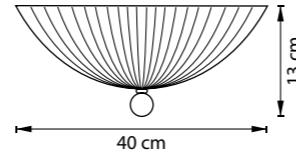

ЛЮСТРА ПОТОЛОЧНАЯ
6 x E14 max 60W
10,7 kg

820440

ХРОМ
БЕЛЫЙ

ЛЮСТРА ПОТОЛОЧНАЯ
4 x E14 max 60W
7,9 kg

820830
ХРОМ
БЕЛЫЙ

ЛЮСТРА ПОТОЛОЧНАЯ
3 x E27 max 60W
4,4 kg

820840
ХРОМ
БЕЛЫЙ

ЛЮСТРА ПОТОЛОЧНАЯ
4 x E27 max 60W
6,9 kg