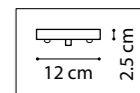

ЛЮСТРА ПОТОЛОЧНАЯ
7 x E27 max 40W
5,5 kg

729131
ЛАТУНЬ
ПРОЗРАЧНЫЙ