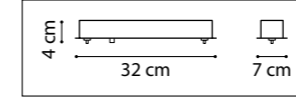

ЛЮСТРА ПОДВЕСНАЯ
LR7353628630,
LR7353728630
5 x GU10 max 50W
2,9 kg
LR7353628730,
LR7353728730
5 x GU10 max 50W
3,1 kg

ЛЮСТРА ПОДВЕСНАЯ
LR7353628631,
LR7353728631
5 x GU10 max 50W
3 kg
LR7353628731,
LR7353728731
5 x GU10 max 50W
3,2 kg