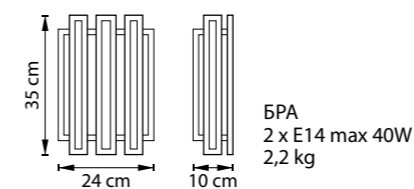

712624
СЕРЕБРО С ПАТИНОЙ
ПРОЗРАЧНЫЙ