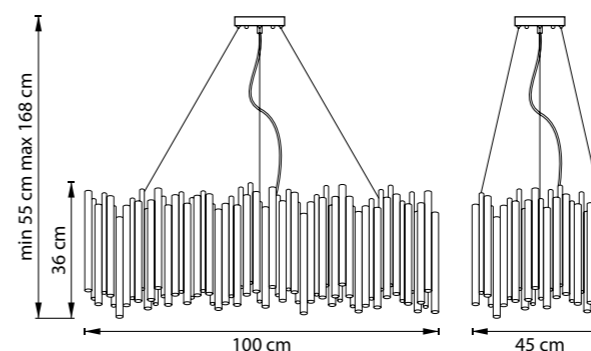

816207
ЧЕРНЫЙ

ЛЮСТРА ПОДВЕСНАЯ
816202
20 x G9 max 40W
10,7 kg
816207
20 x G9 max 40W
19,9 kg

816622
ЗОЛОТО

816627
ЧЕРНЫЙ

БРА
4 x G9 max 40W
1 kg

816022
ЗОЛОТО

816027
ЧЕРНЫЙ

ЛЮСТРА ПОДВЕСНАЯ
6 x G9 max 40W
2,5 kg