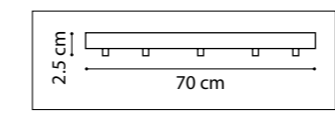

745147
 ЗОЛОТО
 ЧЕРНЫЙ МАТОВЫЙ
 МАТОВЫЙ БЕЛЫЙ

ЛЮСТРА ПОТОЛОЧНАЯ
 LED 50W 4000K 4000Lm
 2,7 kg

745647
 ЗОЛОТО
 ЧЕРНЫЙ МАТОВЫЙ
 МАТОВЫЙ БЕЛЫЙ

БРА
 LED 20W 4000K 1600Lm
 1,2 kg

CONE

757090
ЧЕРНЫЙ
ЗОЛОТО

ЛЮСТРА ПОДВЕСНАЯ
9 x E14 max 40W
7,8 kg