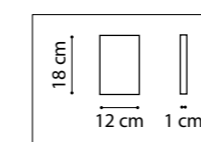

ЛЮСТРА ПОТОЛОЧНАЯ
40 x G9 max 40W
10,6 kg

ЛЮСТРА ПОТОЛОЧНАЯ
22 x G9 max 40W
5,6 kg