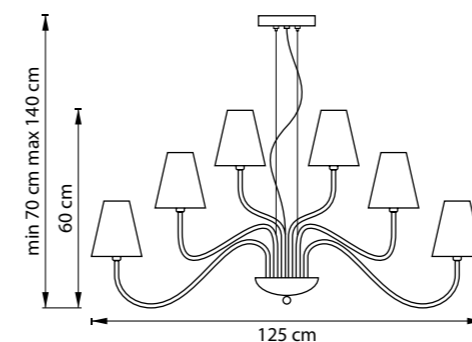

758214
ХРОМ
ПРОЗРАЧНЫЙ