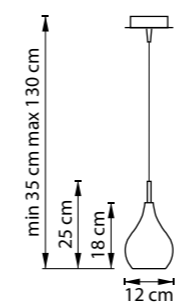

ЛЮСТРА ПОДВЕСНАЯ
803030
1 x E14 max 40W
0,7 kg
803031, 803033,
803037, 803038
1 x G9 max 25W
0,7 kg