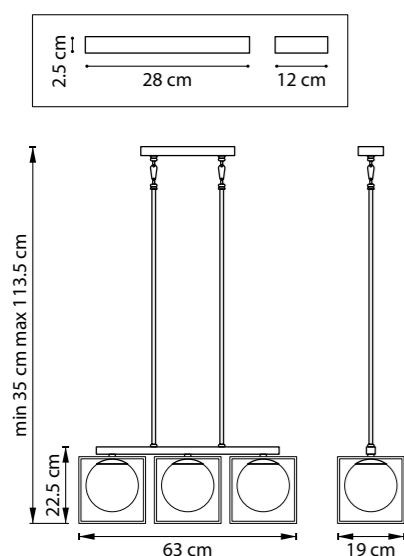

ЛЮСТРА ПОТОЛОЧНАЯ
3 x E14 max 40W
3,8 kg

БРА
1 x E14 max 40W
1,3 kg

732417
ЧЕРНЫЙ