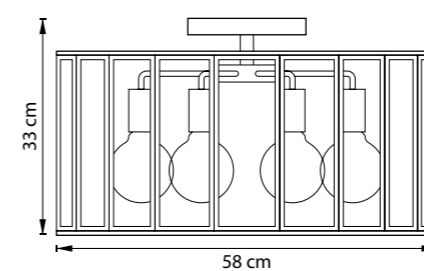

798287
ЧЕРНЫЙ МАТОВЫЙ
ПРОЗРАЧНЫЙ

ЛЮСТРА ПОТОЛОЧНАЯ
8 x E27 max 40W
6 kg