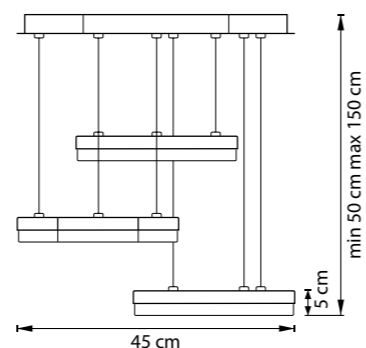

ЛЮСТРА ПОДВЕСНАЯ
LED max 34,5W 3000K/4000K 3795Lm
6,6 kg