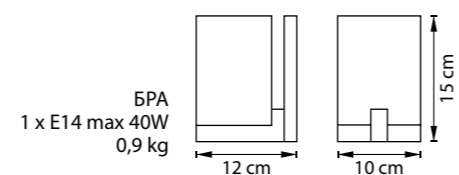

QUBICA

805610

МАТОВЫЙ ХРОМ
БЕЛЫЙ