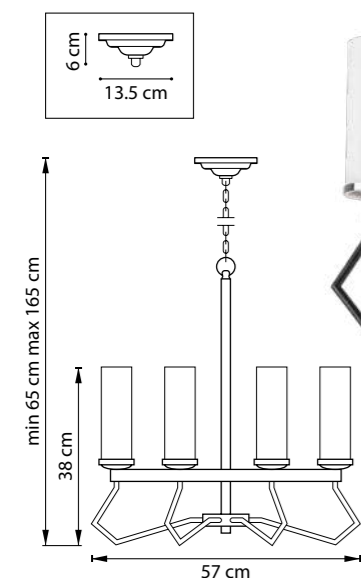

FLUME

723125
НИКЕЛЬ
БЕЛЫЙ

ЛЮСТРА ПОДВЕСНАЯ
12 x E14 max 40W
8,4 kg

723065
НИКЕЛЬ
БЕЛЫЙ

ЛЮСТРА ПОДВЕСНАЯ
6 x E14 max 40W
4,4 kg

723615
НИКЕЛЬ
БЕЛЫЙ

БРА
1 x E14 max 40W
0,6 kg

723085
НИКЕЛЬ
БЕЛЫЙ

ЛЮСТРА ПОДВЕСНАЯ
8 x E14 max 40W
6,4 kg