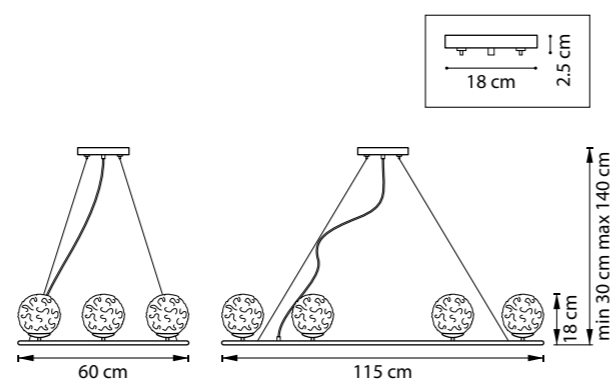

ЛЮСТРА ПОДВЕСНАЯ
6 x G9 LED 10W
5,5 kg