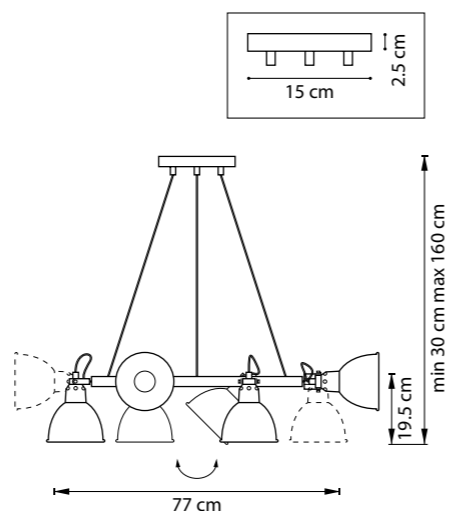

761063
ЧЕРНЫЙ
РОЗОВОЕ ЗОЛОТО

761067
ЧЕРНЫЙ

ЛЮСТРА ПОТОЛОЧНАЯ
6 x E14 max 40W
3,2 kg

761160
 ЧЕРНЫЙ
 МАТОВЫЙ БЕЛЫЙ

761164
 ХРОМ

761167
 ЧЕРНЫЙ

ЛЮСТРА ПОДВЕСНАЯ
 6 x E14 max 40W
 3,9 kg

761130
 ЧЕРНЫЙ
 МАТОВЫЙ БЕЛЫЙ