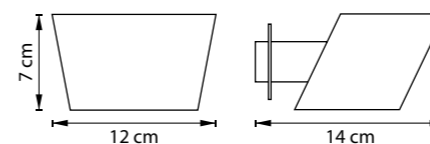

803600
ХРОМ
БЕЛЫЙ

ЛЮСТРА ПОДВЕСНАЯ
1 x E27 max 40W
0,9 kg

ЛЮСТРА ПОДВЕСНАЯ
1 x E27 max 40W
2 kg

ЛЮСТРА ПОДВЕСНАЯ
1 x E27 max 40W
2,6 kg

БРА
1 x G9 max 40W
0,5 kg

803610
ХРОМ
БЕЛЫЙ

GABBIA

732267
ЧЕРНЫЙ