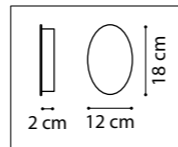

733517
ЧЕРНЫЙ МАТОВЫЙ