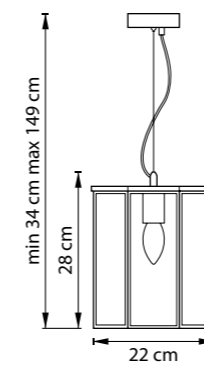

798231
ЛАТУНЬ
ПРОЗРАЧНЫЙ