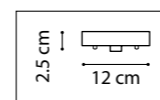

718327
ЧЕРНЫЙ МАТОВЫЙ

ЛЮСТРА ПОТОЛОЧНАЯ
12 x GU10 LED max 28W
5,5 kg