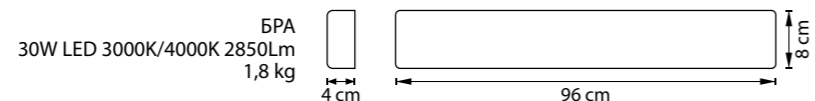

810538 3000K ●
810638 4000K ○
ТЕМНОЕ ДЕРЕВО