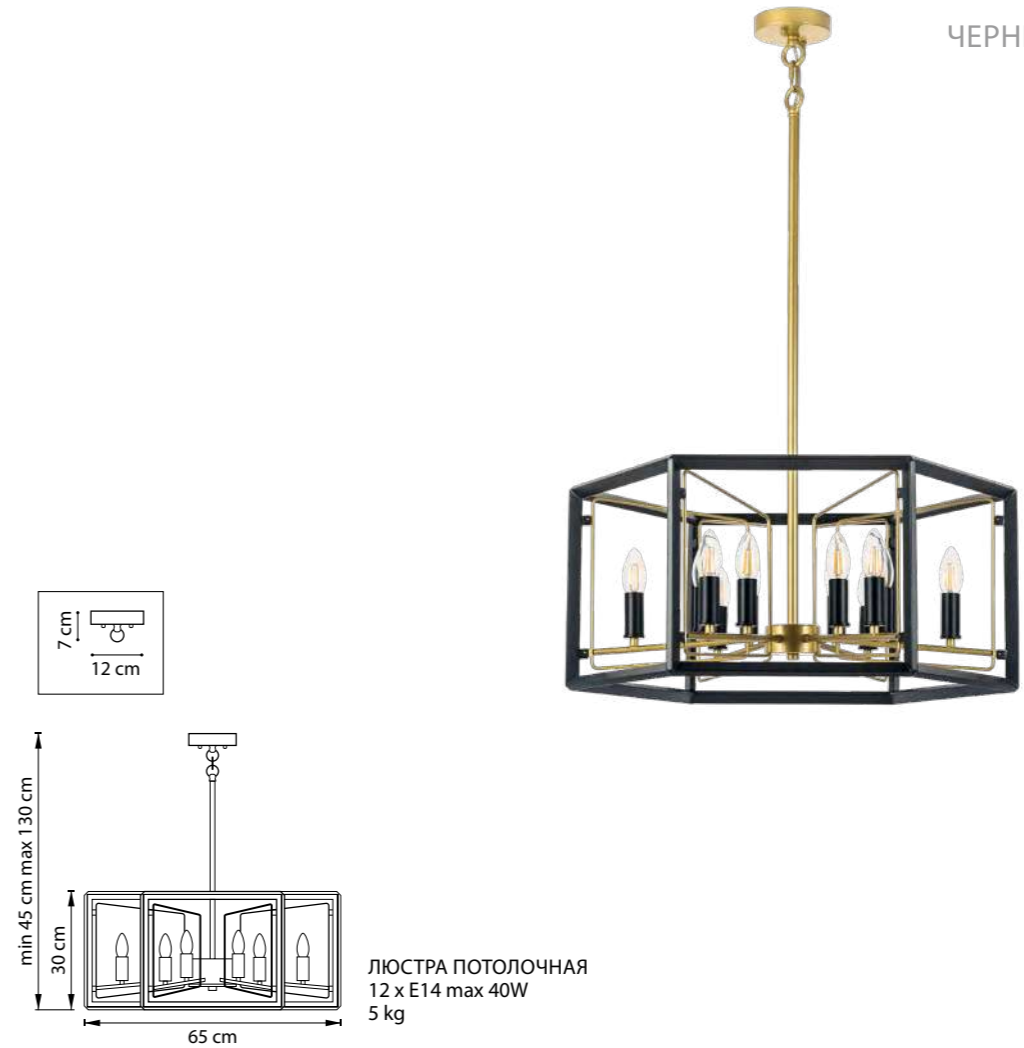

ЛЮСТРА ПОДВЕСНАЯ
LR7358623731
5 x GU10 max 50W
3 kg
LR7358723631
5 x GU10 max 50W
3,1 kg

AGAVE

712162
ШАМПАНЬ
ПРОЗРАЧНЫЙ

712164
СЕРЕБРО С ПАТИНОЙ
ПРОЗРАЧНЫЙ

ЛЮСТРА ПОДВЕСНАЯ
6 x E27 max 40W
10,5 kg

712054
СЕРЕБРО С ПАТИНОЙ
ПРОЗРАЧНЫЙ

REGOLO

713083
ХРОМ
ЗОЛОТО

ЛЮСТРА ПОТОЛОЧНАЯ
8 x E14 max 40W
4,6 kg

713623
ЗОЛОТО
МАТОВЫЙ БЕЛЫЙ

713053
ХРОМ
ЗОЛОТО

ЛЮСТРА ПОТОЛОЧНАЯ
5 x E14 max 40W
2,7 kg

713427
 ЧЕРНЫЙ МАТОВЫЙ
 ЗОЛОТО

713327
 ЧЕРНЫЙ МАТОВЫЙ
 ЗОЛОТО

713447
 ЧЕРНЫЙ МАТОВЫЙ
 ЗОЛОТО

713627
 ЧЕРНЫЙ МАТОВЫЙ
 ЗОЛОТО

713347
 ЧЕРНЫЙ МАТОВЫЙ
 ЗОЛОТО

ROMA

718323
ШАМПАНЬ

718327
ЧЕРНЫЙ МАТОВЫЙ

ЛЮСТРА ПОТОЛОЧНАЯ
12 x GU10 LED max 28W
5,5 kg

718263
ШАМПАНЬ

718267
ЧЕРНЫЙ МАТОВЫЙ

ЛЮСТРА ПОТОЛОЧНАЯ
6 x GU10 LED max 28W
2,9 kg

718033
ШАМПАНЬ

718037
ЧЕРНЫЙ МАТОВЫЙ

ЛЮСТРА ПОТОЛОЧНАЯ
3 x GU10 LED max 28W
1,1 kg

718133
ШАМПАНЬ

ЛЮСТРА ПОДВЕСНАЯ
13 x GU10 LED max 28W
3,8 kg