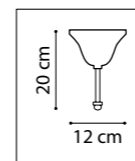

735050
ЧЕРНЫЙ
ЗОЛОТО

ЛЮСТРА ПОДВЕСНАЯ
5 x E14 max 40W
5 kg

735030
ЧЕРНЫЙ
ЗОЛОТО