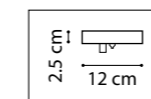

785616
БЕЛЫЙ
ПРОЗРАЧНЫЙ

785617
ЧЕРНЫЙ
ПРОЗРАЧНЫЙ

ERBAREO

799014
ХРОМ
ГОЛУБОЙ

ЛЮСТРА ПОДВЕСНАЯ
1 x E27 max 40W
1,2 kg

799614
ХРОМ
ГОЛУБОЙ

БРА
1 x E27 max 40W
1,3 kg

799020
ЧЕРНЫЙ
БЕЛЫЙ