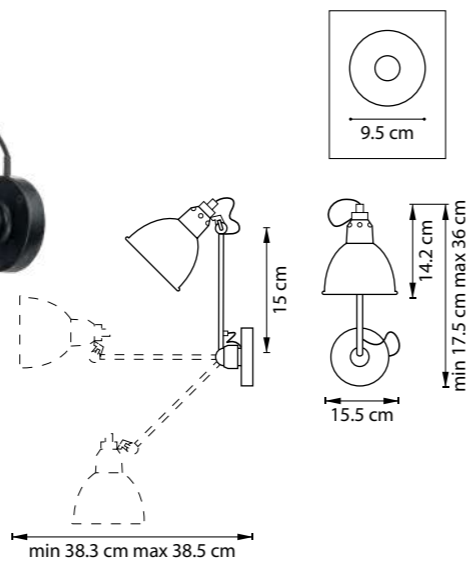

БРА
1 x E14 max 40W
1,2 kg