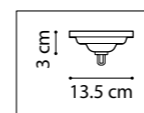

727081
ЗОЛОТО

ЛЮСТРА ПОДВЕСНАЯ
8 x E14 max 40W
10,2 kg

727061
ЗОЛОТО