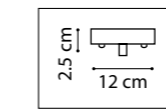

ЛЮСТРА ПОТОЛОЧНАЯ
6 x E14 max 40W
4 kg

ЛЮСТРА ПОТОЛОЧНАЯ
8 x E14 max 40W
4,4 kg

816611
ЗОЛОТО
ЛАТУНЬ

816616
ЗОЛОТО
МАТОВЫЙ БЕЛЫЙ

816617
ЗОЛОТО
МАТОВЫЙ ЧЕРНЫЙ

БРА
1 x E14 max 40W
0,6 kg

SAVONA

816202
ЗОЛОТО