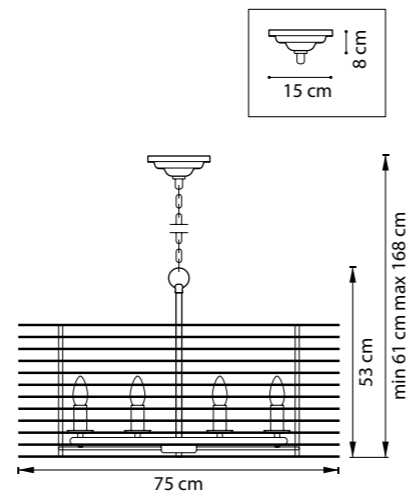

728163
ЗОЛОТО

ЛЮСТРА ПОТОЛОЧНАЯ
6 x E14 max 40W
5 kg

728083
ЗОЛОТО

ЛЮСТРА ПОДВЕСНАЯ
8 x E14 max 40W
8,4 kg

728063
ЗОЛОТО

ЛЮСТРА ПОДВЕСНАЯ
6 x E14 max 40W
6,8 kg

728043
ЗОЛОТО

ЛЮСТРА ПОТОЛОЧНАЯ
4 x E14 max 40W
3 kg