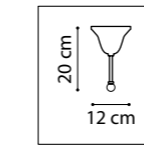

ЛЮСТРА ПОТОЛОЧНАЯ
18 x G9 LED 5W
2,3 kg

732203
ШАМПАНЬ
БЕЛЫЙ МАТОВЫЙ

ЛЮСТРА ПОТОЛОЧНАЯ
20 x G9 LED 5W
2,7 kg

732207
ЧЕРНЫЙ
БЕЛЫЙ МАТОВЫЙ

732287
ЧЕРНЫЙ
БЕЛЫЙ МАТОВЫЙ

ЛЮСТРА ПОТОЛОЧНАЯ
28 x G9 LED 5W
4,2 kg

732283
ШАМПАНЬ
БЕЛЫЙ МАТОВЫЙ