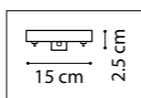

815397
ЧЕРНЫЙ МАТОВЫЙ
ЗОЛОТО
МАТОВЫЙ БЕЛЫЙ