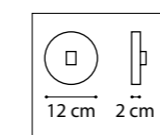

БРА
1 x E14 max 40W
0,8 kg

744617
ЧЕРНЫЙ
ЗОЛОТО