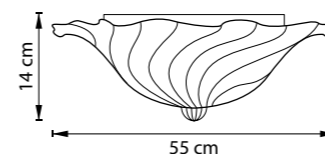

811914
СТАРИННОЕ
СЕРЕБРО

НАСТОЛЬНАЯ ЛАМПА
1 x E27 max 40W
1,1 kg

811610
БЕЛЫЙ

811612
СТАРИННОЕ
ЗОЛОТО

БРА
1 x E27 max 40W
1,1 kg

MURANO

601050
БЕЛЫЙ

601053
БЕЛЫЙ
ЯНТАРНЫЙ