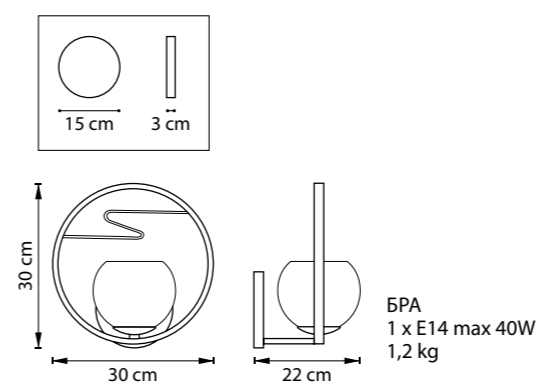

ENNA

762097
ЧЕРНЫЙ
ЗОЛОТО
МАТОВЫЙ БЕЛЫЙ

762117
ЧЕРНЫЙ
ЗОЛОТО
МАТОВЫЙ БЕЛЫЙ

762077
ЧЕРНЫЙ
ЗОЛОТО
МАТОВЫЙ БЕЛЫЙ

762617
ЧЕРНЫЙ
ЗОЛОТО
МАТОВЫЙ БЕЛЫЙ