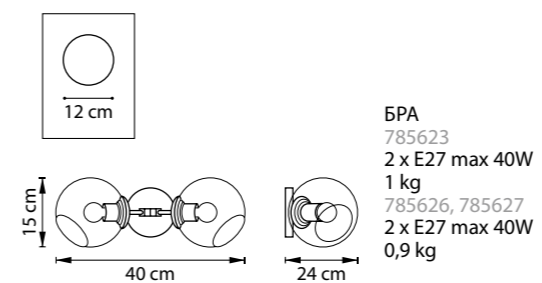

785066
БЕЛЫЙ
ПРОЗРАЧНЫЙ

785067
ЧЕРНЫЙ
ПРОЗРАЧНЫЙ

ЛЮСТРА ПОТОЛОЧНАЯ
785063, 785067
6 x E27 max 40W
3,1 kg
785066
6 x E27 max 40W
3 kg

785623
ЗОЛОТО, ЧЕРНЫЙ
ПРОЗРАЧНЫЙ

785626
БЕЛЫЙ
ПРОЗРАЧНЫЙ

785627
ЧЕРНЫЙ
ПРОЗРАЧНЫЙ