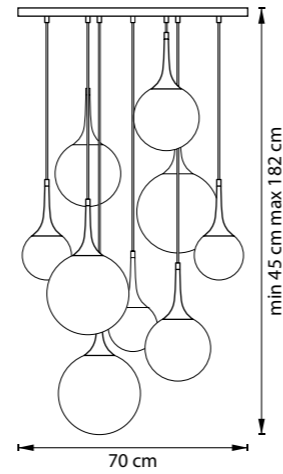

813093
ШАМПАНЬ
БЕЛЫЙ

ЛЮСТРА ПОДВЕСНАЯ
9 x E14 max 40W
11 kg

813063
ШАМПАНЬ
БЕЛЫЙ

ЛЮСТРА ПОДВЕСНАЯ
6 x E14 max 40W
7,2 kg

813062
МАТОВОЕ
ЗОЛОТО
БЕЛЫЙ

ЛЮСТРА ПОДВЕСНАЯ
1 x E14 max 40W
1,4 kg

ЛЮСТРА ПОДВЕСНАЯ
1 x E14 max 40W
1 kg