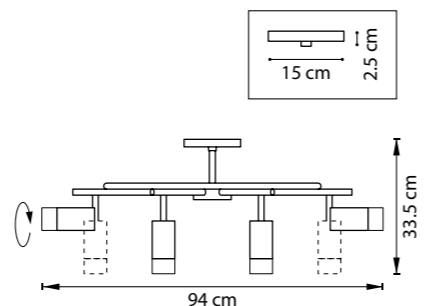

ЛЮСТРА ПОТОЛОЧНАЯ
LR7183081, LR7183181,
LR7183681, LR7183743641,
LR7183781
8 x GU10 max 50W
4,7 kg
LR7184081
8 x GU10 max 50W
4,4 kg