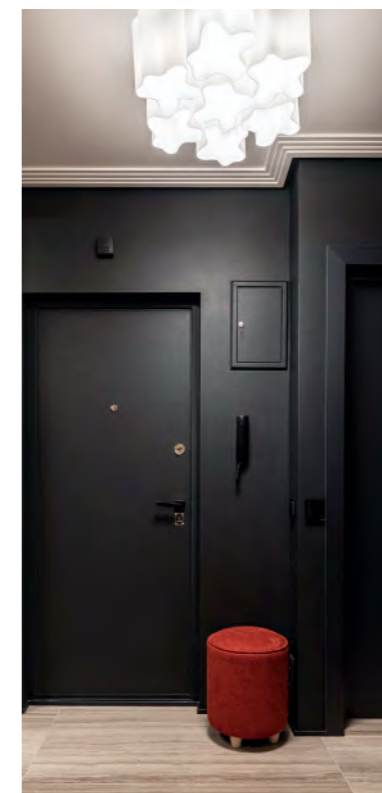

ЛЮСТРА NUBI ВО ФРАНЦУЗСКОМ ИНТЕРЬЕРЕ НА НТВ

Дизайнер Ирина Волкова добавила лёгкий флёр романтики в интерьер гостиной в выпуске «Квартирного вопроса». Атмосферу лёгкости и воздушности, присущую французскому стилю, подчёркнула люстра Nubi. Матовое стекло имеет плавные формы, напоминающие складки легкого тюля. Отсутствие лишних деталей и лаконичная форма не перегружают интерьер. Нежные плафоны смягчают световой поток и образуют рассеянное свечение, создавая особую атмосферу спокойствия и гармонии, идеально вписываясь в романтическую концепцию интерьера.

NUBI 802070