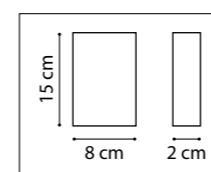

750632 3000K ●
750634 4000K ○
МАТОВЫЙ ХРОМ