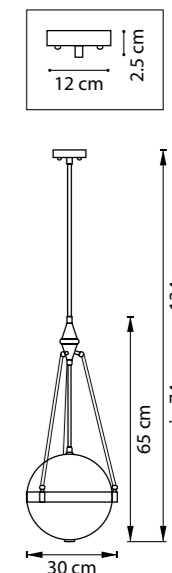

ЛЮСТРА ПОТОЛОЧНАЯ
3 x E27 max 40W
3,4 kg