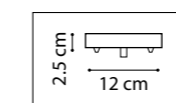

815057
МАТОВЫЙ ЧЕРНЫЙ
МАТОВЫЙ БЕЛЫЙ