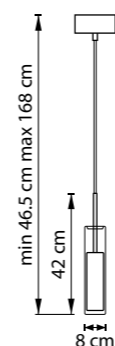

754648
ХРОМ
ТЕМНАЯ МЕДЬ

БРА
4 x G9 max 40W
0,9 kg

CILINO

ЛЮСТРА ПОДВЕСНАЯ
5 x GU10 max 40W / 5 x GU10 LED 6,5W
5,2 kg

756054
ХРОМ

756056
БЕЛЫЙ

756057
ЧЕРНЫЙ

ЛЮСТРА ПОДВЕСНАЯ
1 x GU10 max 40W / 1 x GU10 LED 6,5W
1 kg