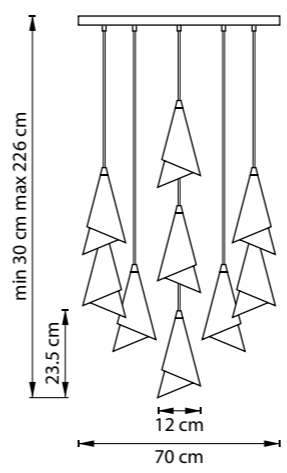

757090
ЧЕРНЫЙ
ЗОЛОТО

ЛЮСТРА ПОДВЕСНАЯ
9 x E14 max 40W
7,8 kg