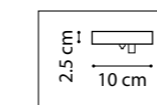

798231
ЛАТУНЬ
ПРОЗРАЧНЫЙ