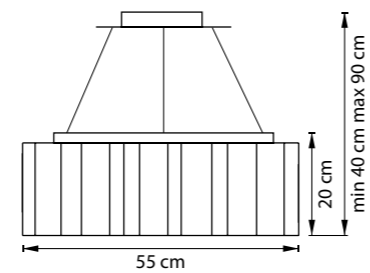

580201
БЕЛАЯ ВОЛНА

580260
БЕЛЫЙ

802160
МАТОВЫЙ ХРОМ
БЕЛЫЙ

802163
ШАМПАНЬ
БЕЛЫЙ

802167
МАТОВЫЙ ЧЕРНЫЙ
БЕЛЫЙ

802165
СВЕТЛОЕ ДЕРЕВО
БЕЛЫЙ

ЛЮСТРА ПОДВЕСНАЯ
802160, 802165
6 x E27 max 40W
9,5 kg
802163, 802167
6 x E27 max 40W
7,7 kg