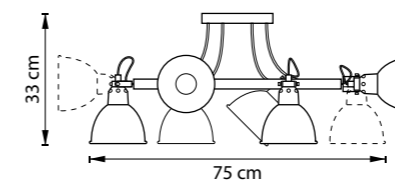

761067
ЧЕРНЫЙ

ЛЮСТРА ПОТОЛОЧНАЯ
6 x E14 max 40W
3,2 kg