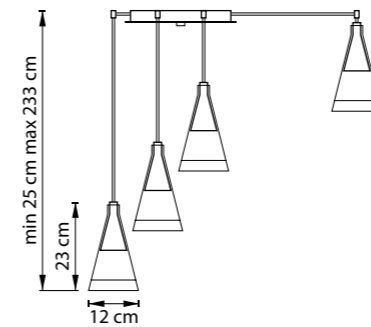

ЛЮСТРА ПОДВЕСНАЯ
6 x GU10 max 40W
4,5 kg