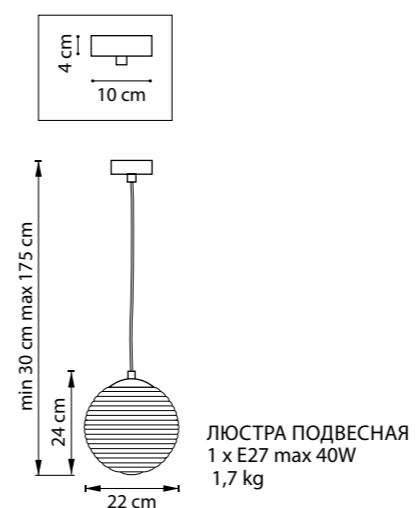

804001
ХРОМ
ПРОЗРАЧНЫЙ