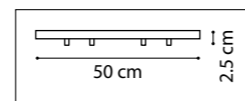

813093
ШАМПАНЬ
БЕЛЫЙ

ЛЮСТРА ПОДВЕСНАЯ
9 x E14 max 40W
11 kg

813063
ШАМПАНЬ
БЕЛЫЙ

ЛЮСТРА ПОДВЕСНАЯ
6 x E14 max 40W
7,2 kg

813062
МАТОВОЕ
ЗОЛОТО
БЕЛЫЙ

ЛЮСТРА ПОДВЕСНАЯ
1 x E14 max 40W
1,4 kg

ЛЮСТРА ПОДВЕСНАЯ
1 x E14 max 40W
1 kg