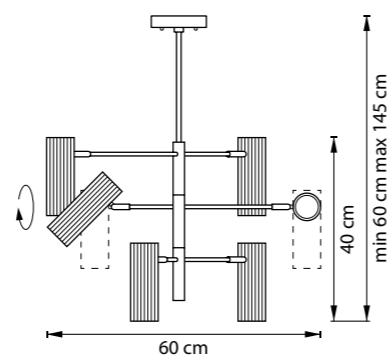

ЛЮСТРА ПОТОЛОЧНАЯ
6 x GU10 LED max 28W
2,9 kg