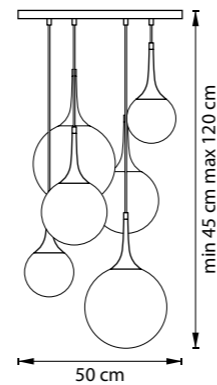

813093
ШАМПАНЬ
БЕЛЫЙ

ЛЮСТРА ПОДВЕСНАЯ
9 x E14 max 40W
11 kg

813063
ШАМПАНЬ
БЕЛЫЙ

ЛЮСТРА ПОДВЕСНАЯ
6 x E14 max 40W
7,2 kg

813062
МАТОВОЕ
ЗОЛОТО
БЕЛЫЙ

ЛЮСТРА ПОДВЕСНАЯ
1 x E14 max 40W
1,4 kg

ЛЮСТРА ПОДВЕСНАЯ
1 x E14 max 40W
1 kg