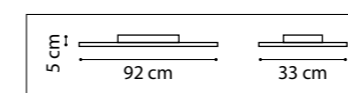

750262 3000K ●
МАТОВЫЙ ХРОМ

750221 3000K ●
750223 4000K ◦
МАТОВОЕ ЗОЛОТО

750222 3000K ●
750224 4000K ◦
МАТОВЫЙ ХРОМ

ЛЮСТРА ПОДВЕСНАЯ
LED 60W 3000K/4000K 2880Lm
6,9 kg

ЛЮСТРА ПОДВЕСНАЯ
LED 80W 3000K/4000K 3840Lm
9,3 kg