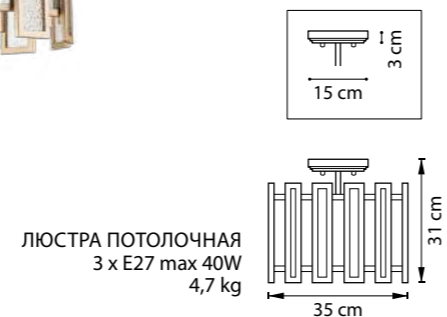

712042
ШАМПАНЬ
ПРОЗРАЧНЫЙ