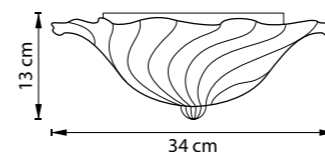

ЛЮСТРА ПОТОЛОЧНАЯ
5 x E14 max 40W
5,6 kg

602520
ХРОМ
БЕЛЫЙ

БРА
2 x E14 max 40W
1,8 kg

601030
БЕЛЫЙ

601033
БЕЛЫЙ
ЯНТАРНЫЙ

601610
ХРОМ
БЕЛЫЙ

601613
ЗОЛОТО
ЯНТАРНЫЙ

БРА
1 x E14 max 40W
1,4 kg