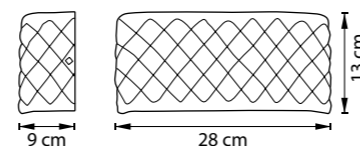

БРА
2 x E14 max 40W
1,8 kg