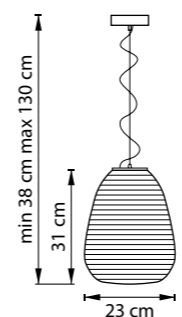

ЛЮСТРА ПОДВЕСНАЯ
1 x E27 max 40W
1,8 kg

805013
БЕЛЫЙ