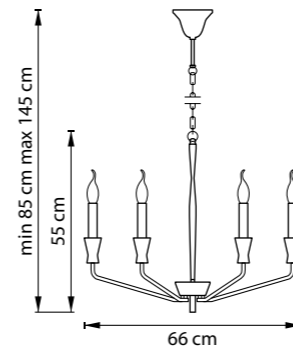

ЛЮСТРА ПОТОЛОЧНАЯ
18 x G9 LED 5W
2,3 kg

732203
ШАМПАНЬ
БЕЛЫЙ МАТОВЫЙ

ЛЮСТРА ПОТОЛОЧНАЯ
20 x G9 LED 5W
2,7 kg

732207
ЧЕРНЫЙ
БЕЛЫЙ МАТОВЫЙ

732287
ЧЕРНЫЙ
БЕЛЫЙ МАТОВЫЙ

ЛЮСТРА ПОТОЛОЧНАЯ
28 x G9 LED 5W
4,2 kg

732283
ШАМПАНЬ
БЕЛЫЙ МАТОВЫЙ