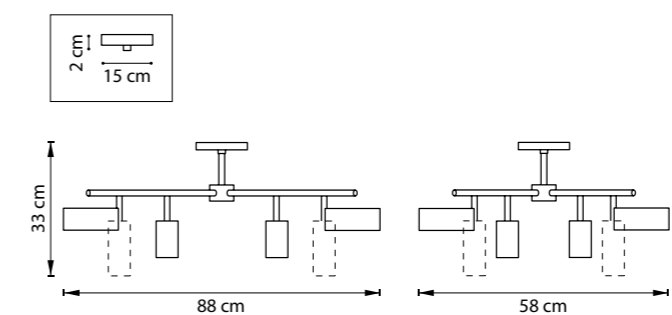

ЛЮСТРА ПОТОЛОЧНАЯ
LR728364874,
LR728374874
8 x GU10 max 50W
3,8 kg
LR728364864,
LR728374864
8 x GU10 max 50W
3,5 kg