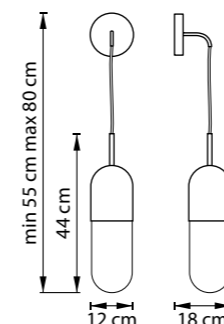

БРА
1 x E27 max 40W
1,2 kg