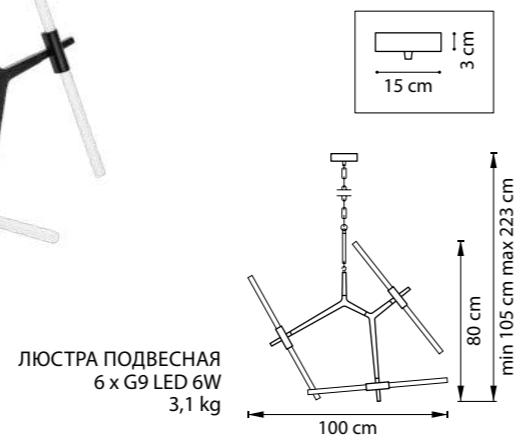

ЛЮСТРА ПОДВЕСНАЯ
20 x G9 LED 6W
8,5 kg

742067
ЧЕРНЫЙ МАТОВЫЙ
БЕЛЫЙ МАТОВЫЙ

742063
МАТОВОЕ ЗОЛОТО
БЕЛЫЙ МАТОВЫЙ