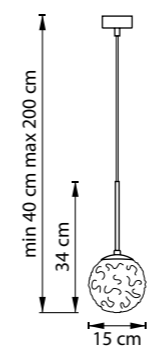

ЛЮСТРА ПОДВЕСНАЯ
815283
8 x G9 LED 10W
6,7 kg
815287
8 x G9 LED 10W
6,3 kg

815263
ЗОЛОТО
ПРОЗРАЧНЫЙ

815267
ЧЕРНЫЙ МАТОВЫЙ
ПРОЗРАЧНЫЙ

ЛЮСТРА ПОДВЕСНАЯ
6 x G9 LED 10W
5,5 kg

815210
ХРОМ
ПРОЗРАЧНЫЙ

ЛЮСТРА ПОДВЕСНАЯ
1 x G9 max 40W
1,1 kg