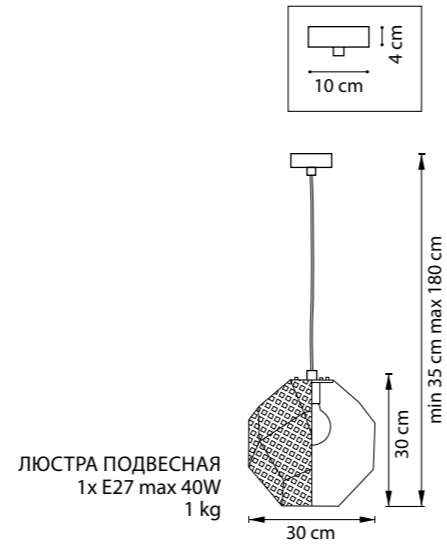

724114
ХРОМ