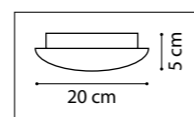

ЛЮСТРА ПОДВЕСНАЯ
18 x G9 LED 6W
7,3 kg

812126
ЧЕРНЫЙ
БЕЛЫЙ

ЛЮСТРА ПОДВЕСНАЯ
12 x G9 LED 6W
5 kg

812236
ЧЕРНЫЙ
БЕЛЫЙ