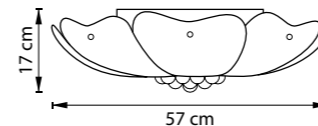

780620
БЕЛЫЙ

БРА
2 x G9 max 40W
1,15 kg

LOBO

804040
ХРОМ
ПРОЗРАЧНЫЙ

ЛЮСТРА ПОТОЛОЧНАЯ
9 x G9 max 40W
7,3 kg

804020
ХРОМ
ПРОЗРАЧНЫЙ

ЛЮСТРА ПОТОЛОЧНАЯ
6 x G9 max 40W
4,9 kg

804640
ХРОМ
ПРОЗРАЧНЫЙ