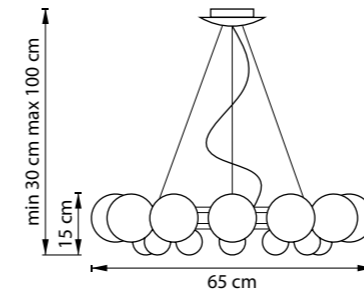

ЛЮСТРА ПОДВЕСНАЯ
12 x G9 max 40W
5,2 kg

801600

БЕЛЫЙ

БРА
1 x E14 max 40W
0,6 kg

MANTI

764906
БЕЛЫЙ

LAMELLA

801616
ХРОМ
БЕЛЫЙ