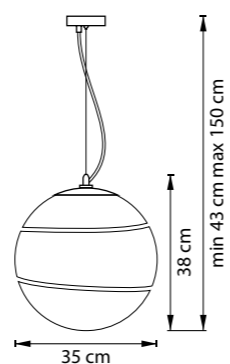

ЛЮСТРА ПОДВЕСНАЯ
1 x E27 max 40W
2,6 kg