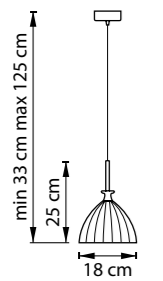

810220
ХРОМ
БЕЛЫЙ

810223
ХРОМ
ЯНТАРНЫЙ

810020
ХРОМ
БЕЛЫЙ

810023
ХРОМ
ЯНТАРНЫЙ

810813
ХРОМ
ЯНТАРНЫЙ

БРА
1 x G9 max 40W
0,5 kg

ЛЮСТРА ПОДВЕСНАЯ
1 x E14 max 40W
1,1 kg

ЛЮСТРА ПОДВЕСНАЯ
12 x E14 max 40W
18,8 kg