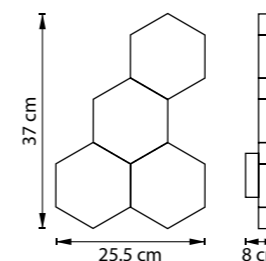

750642 3000K ●
750644 4000K ○
МАТОВЫЙ ХРОМ

БРА
LED 20W 3000K/4000K 960Lm
1,3 kg

750631 3000K ●
МАТОВОЕ ЗОЛОТО