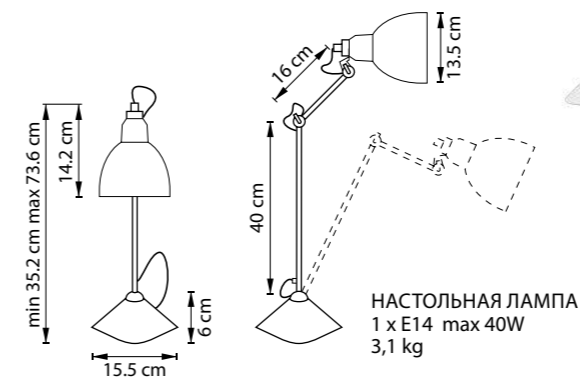

865917
ЧЕРНЫЙ
БЕЛЫЙ