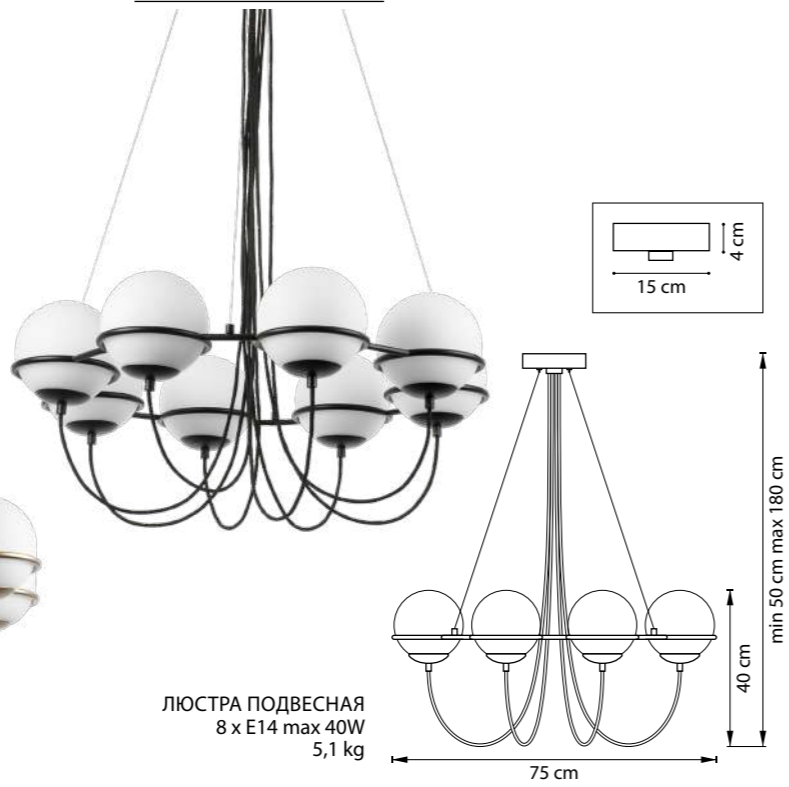

815621
ЛАТУНЬ
МАТОВЫЙ БЕЛЫЙ

815627
МАТОВЫЙ ЧЕРНЫЙ
МАТОВЫЙ БЕЛЫЙ

БРА
815621
2 x G9 max 40W
1,4 kg
815627
2 x G9 max 40W
1,7 kg

803283
ШАМПАНЬ
БЕЛЫЙ МАТОВЫЙ

803287
ЧЕРНЫЙ МАТОВЫЙ
БЕЛЫЙ МАТОВЫЙ

803010
БЕЛЫЙ

БРА/ПОТОЛОЧНЫЙ СВЕТИЛЬНИК
1 x G9 max 40W
0,4 kg