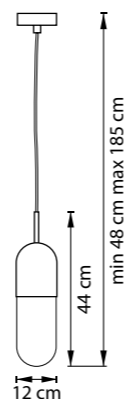

ЛЮСТРА ПОДВЕСНАЯ
1 x E27 max 40W
1,3 kg