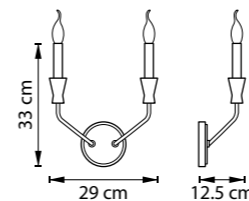

БРА
2 x E14 max 40W
0,6 kg