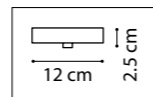

ЛЮСТРА ПОТОЛОЧНАЯ
 8 x E14 max 40W
 5,7 kg

815460
 ЧЕРНЫЙ МАТОВЫЙ
 ЗОЛОТО
 МАТОВЫЙ БЕЛЫЙ

ЛЮСТРА ПОТОЛОЧНАЯ
 6 x E14 max 40W
 4,2 kg

815620
 ЧЕРНЫЙ МАТОВЫЙ
 ЗОЛОТО
 МАТОВЫЙ БЕЛЫЙ

БРА
 2 x E14 max 40W
 1,6 kg