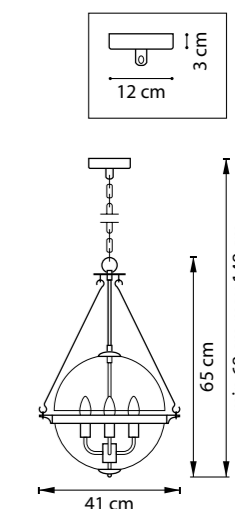

ЛЮСТРА ПОДВЕСНАЯ
1 x E14 max 40W
2,9 kg

713267
ЧЕРНЫЙ МАТОВЫЙ
ПРОЗРАЧНЫЙ

ЛЮСТРА ПОДВЕСНАЯ
6 x E14 max 40W
8,6 kg

MODENA

816044
ХРОМ
ПРОЗРАЧНЫЙ

ЛЮСТРА ПОДВЕСНАЯ
4 x E14 max 40W
6,5 kg

816034
ХРОМ
ПРОЗРАЧНЫЙ

ЛЮСТРА ПОДВЕСНАЯ
3 x E14 max 40W
3 kg