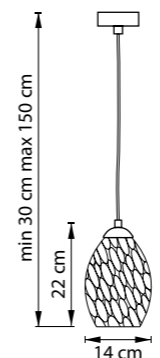

785616
БЕЛЫЙ
ПРОЗРАЧНЫЙ

785617
ЧЕРНЫЙ
ПРОЗРАЧНЫЙ

ERBAREO

799014
ХРОМ
ГОЛУБОЙ

ЛЮСТРА ПОДВЕСНАЯ
1 x E27 max 40W
1,2 kg

799614
ХРОМ
ГОЛУБОЙ

БРА
1 x E27 max 40W
1,3 kg

799020
ЧЕРНЫЙ
БЕЛЫЙ