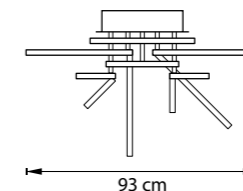

749092 3000K ●

БЕЛЫЙ
МАТОВЫЙ

ЛЮСТРА ПОТОЛОЧНАЯ
LED 92W 3000K 6700LM
6,3 kg