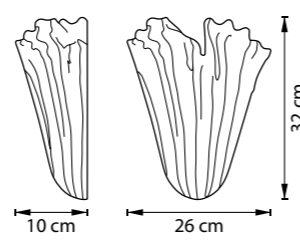

ЛЮСТРА ПОТОЛОЧНАЯ
5 x E14 max 40W
5,6 kg

602520
ХРОМ
БЕЛЫЙ

БРА
2 x E14 max 40W
1,8 kg

601030
БЕЛЫЙ

601033
БЕЛЫЙ
ЯНТАРНЫЙ

601610
ХРОМ
БЕЛЫЙ

601613
ЗОЛОТО
ЯНТАРНЫЙ

БРА
1 x E14 max 40W
1,4 kg