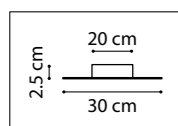

ЛЮСТРА ПОДВЕСНАЯ
3 x E27 max 40W
2,1 kg

ZETA

728183
ЗОЛОТО

ЛЮСТРА ПОТОЛОЧНАЯ
8 x E14 max 40W
6,9 kg

728133
ЗОЛОТО

ЛЮСТРА ПОТОЛОЧНАЯ
3 x E14 max 40W
2,2 kg

728623
ЗОЛОТО

БРА
2 x E14 max 40W
0,5 kg