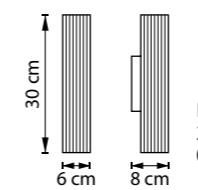

БРА
2 x GU10 LED max 28W
0,5 kg