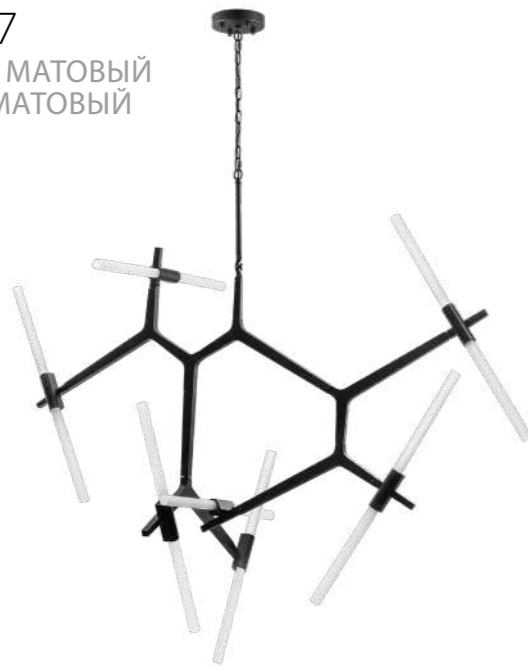

БРА
4 x G9 LED 6W
1,5 kg

742143
МАТОВОЕ ЗОЛОТО
БЕЛЫЙ МАТОВЫЙ

742103
МАТОВОЕ ЗОЛОТО
БЕЛЫЙ МАТОВЫЙ

742106
БЕЛЫЙ МАТОВЫЙ

742147
ЧЕРНЫЙ МАТОВЫЙ
БЕЛЫЙ МАТОВЫЙ

742107
ЧЕРНЫЙ МАТОВЫЙ
БЕЛЫЙ МАТОВЫЙ

ЛЮСТРА ПОДВЕСНАЯ
14 x G9 LED 6W
6,8 kg