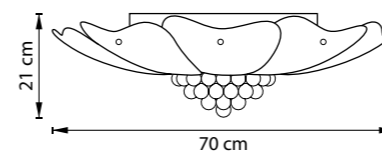

780620
БЕЛЫЙ

БРА
2 x G9 max 40W
1,15 kg

LOBO

804040
ХРОМ
ПРОЗРАЧНЫЙ

ЛЮСТРА ПОТОЛОЧНАЯ
9 x G9 max 40W
7,3 kg

804020
ХРОМ
ПРОЗРАЧНЫЙ

ЛЮСТРА ПОТОЛОЧНАЯ
6 x G9 max 40W
4,9 kg

804640
ХРОМ
ПРОЗРАЧНЫЙ