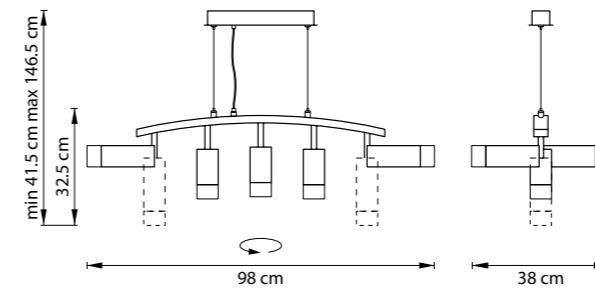

LR7358723631

ЧЕРНЫЙ
БЕЛЫЙ