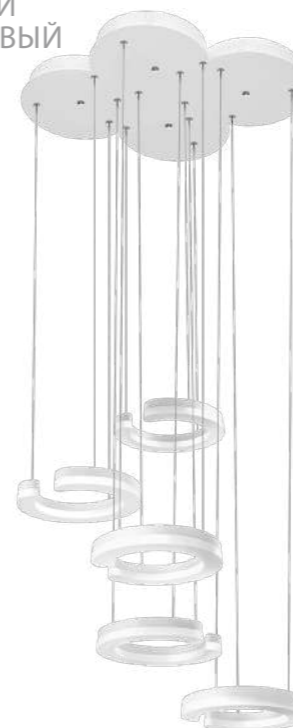

ЛЮСТРА ПОДВЕСНАЯ
LED max 46W 3000K/4000K 5060Lm
7,4 kg

763336 3000K ●
763346 4000K ○
БЕЛЫЙ
МАТОВЫЙ

763337 3000K ●
763347 4000K ○
ЧЕРНЫЙ
МАТОВЫЙ

763339 3000K ●
763349 4000K ○
СЕРЕБРО
МАТОВЫЙ