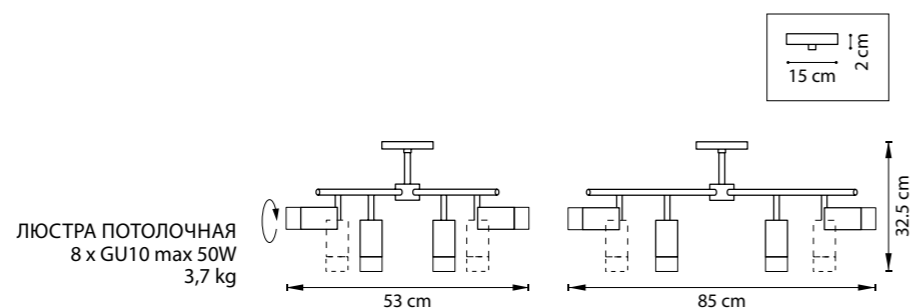

ЛЮСТРА ПОТОЛОЧНАЯ
LR728364874,
LR728374874
8 x GU10 max 50W
3,8 kg
LR728364864,
LR728374864
8 x GU10 max 50W
3,5 kg