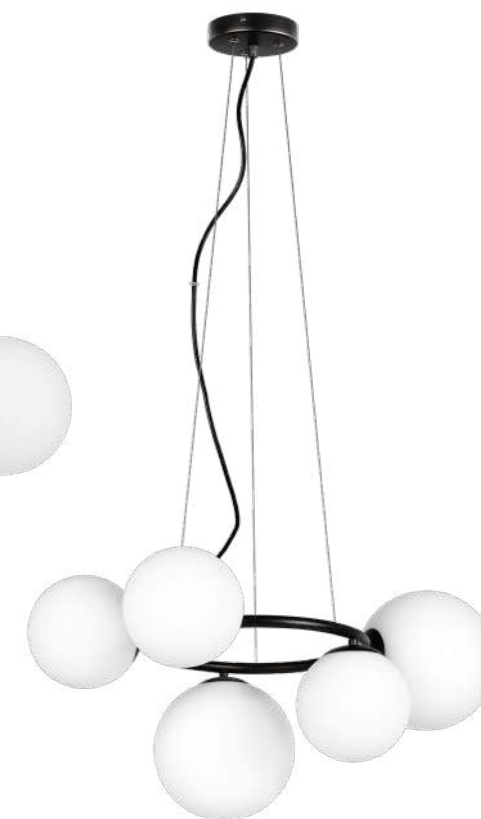

815057
МАТОВЫЙ ЧЕРНЫЙ
МАТОВЫЙ БЕЛЫЙ