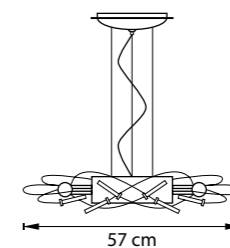

ЛЮСТРА ПОДВЕСНАЯ
24 x G4 12v max 20W
8,3 kg