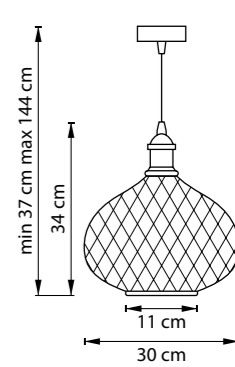

ЛЮСТРА ПОДВЕСНАЯ
1 x E27 max 40W
2,2 kg

ЛЮСТРА ПОТОЛОЧНАЯ
1 x E14 max 40W
0,8 kg

ЛЮСТРА ПОТОЛОЧНАЯ
1 x E14 max 40W
0,7 kg

ЛЮСТРА ПОТОЛОЧНАЯ
1 x E14 max 40W
0,4 kg

ЛЮСТРА ПОТОЛОЧНАЯ
1 x E14 max 40W
0,9 kg

812031
БРОНЗА
МАТОВЫЙ БЕЛЫЙ