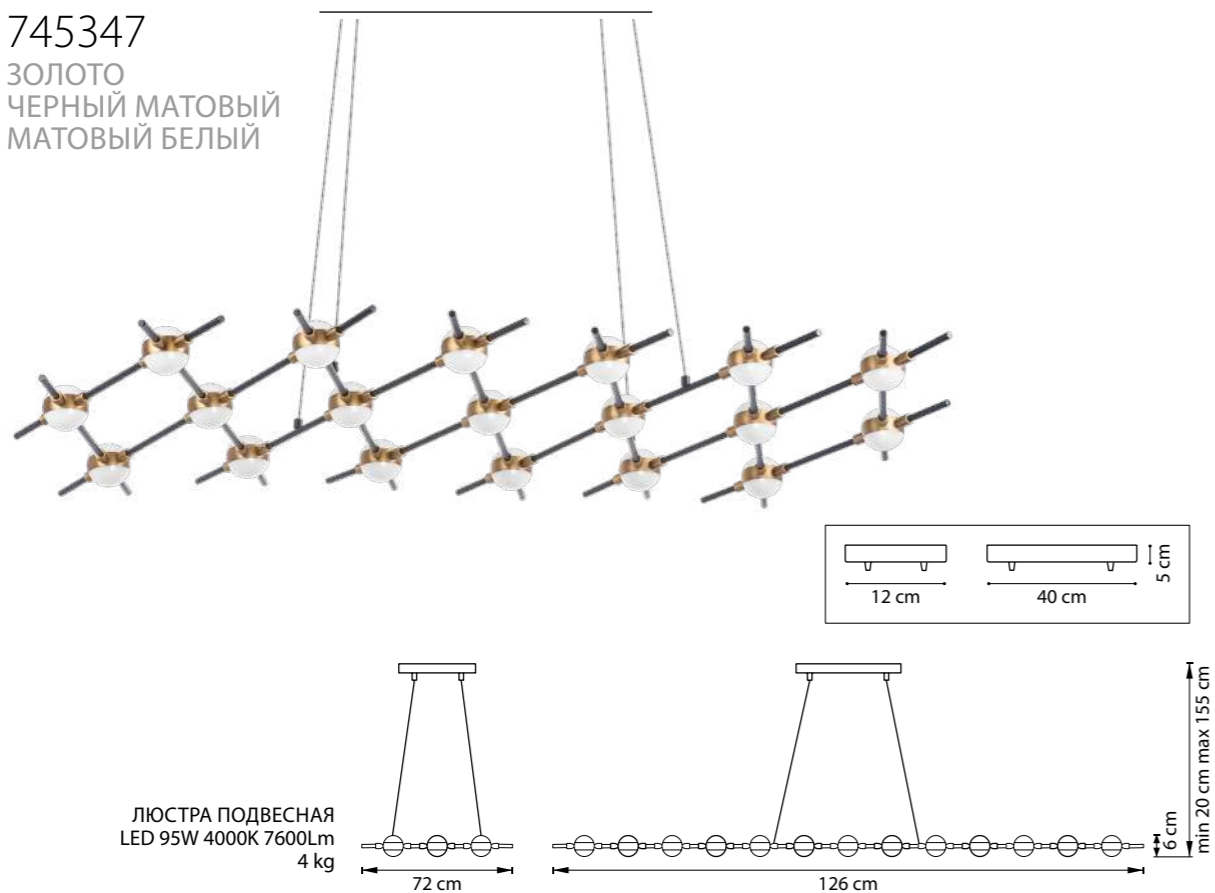

817627
ЧЕРНЫЙ МАТОВЫЙ
ПРОЗРАЧНЫЙ

BERGAMO

745247
 ЗОЛОТО
 ЧЕРНЫЙ МАТОВЫЙ
 МАТОВЫЙ БЕЛЫЙ

ЛЮСТРА ПОДВЕСНАЯ
 LED 60W 4000K 4800Lm
 2,8 kg

745347
 ЗОЛОТО
 ЧЕРНЫЙ МАТОВЫЙ
 МАТОВЫЙ БЕЛЫЙ

ЛЮСТРА ПОДВЕСНАЯ
 LED 95W 4000K 7600Lm
 4 kg