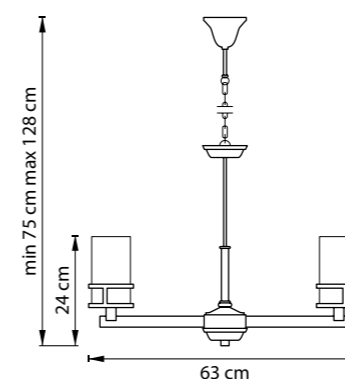

ЛЮСТРА ПОДВЕСНАЯ
6 x E27 max 40W
4,7 kg

БРА
2 x E27 max 40W
1,4 kg

730623
ЗОЛОТО
ПРОЗРАЧНЫЙ

БРА
1 x E27 max 40W
0,7 kg

730613
ЗОЛОТО
ПРОЗРАЧНЫЙ

CERO

ЛЮСТРА ПОДВЕСНАЯ
6 x E14 max 40W
5,6 kg

731067
ЧЕРНЫЙ
ЗОЛОТО
БЕЛЫЙ