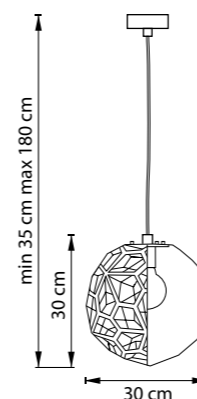

724014
ХРОМ

ЛЮСТРА ПОДВЕСНАЯ
1 x E27 max 40W
0,7 kg

724062
ЗОЛОТО