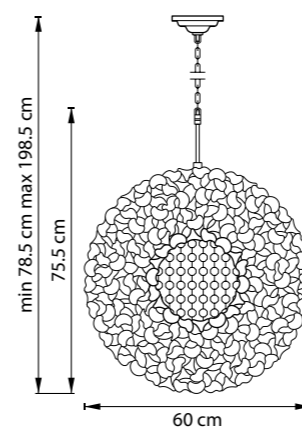

815260
ХРОМ
ПРОЗРАЧНЫЙ

ЛЮСТРА ПОДВЕСНАЯ
6 x G9 max 40W
6,3 kg

815290
ХРОМ
ПРОЗРАЧНЫЙ

ЛЮСТРА ПОДВЕСНАЯ
9 x G9 max 40W
11,3 kg

VERONA

727081
ЗОЛОТО

ЛЮСТРА ПОДВЕСНАЯ
8 x E14 max 40W
10,2 kg

727061
ЗОЛОТО