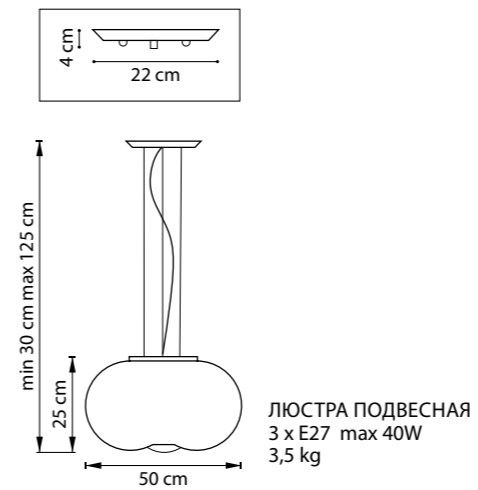

MERINGE

801040
ХРОМ
БЕЛЫЙ