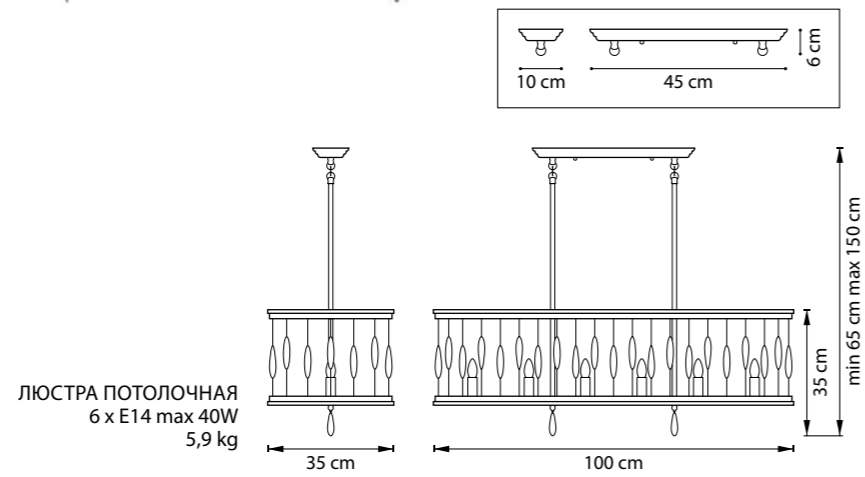

БРА
1 x E14 max 40W
0,6 kg

723085
НИКЕЛЬ
БЕЛЫЙ

ЛЮСТРА ПОДВЕСНАЯ
8 x E14 max 40W
6,4 kg

FIRENZE

725163
СОСТАРЕННОЕ ЗОЛОТО

ЛЮСТРА ПОТОЛОЧНАЯ
6 x E14 max 40W
4,9 kg

725263
СОСТАРЕННОЕ ЗОЛОТО

725523
СОСТАРЕННОЕ ЗОЛОТО