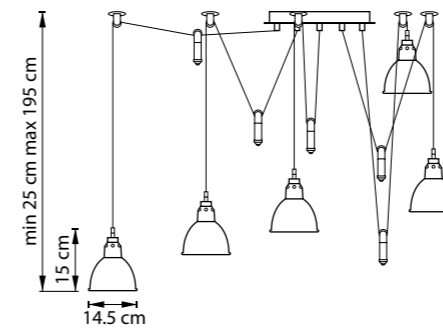

ЛЮСТРА ПОДВЕСНАЯ
5 x E14 max 40W
4 kg
14.5 cm

761073
РОЗОВОЕ ЗОЛОТО

761076
БЕЛЫЙ

761077
ЧЕРНЫЙ

761074
ХРОМ

761078
ЛАЙМ ЗОЛОТО

ЛЮСТРА ПОДВЕСНАЯ
7 x E14 max 40W
5,6 kg

ЛЮСТРА ПОДВЕСНАЯ
7 x E14 max 40W
5,6 kg