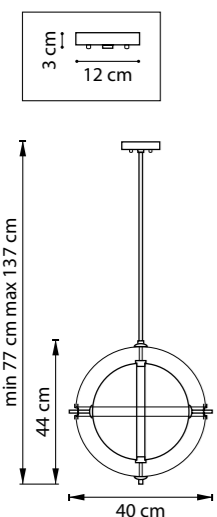

ЛЮСТРА ПОТОЛОЧНАЯ
8 x G9 max 40W
7,4 kg