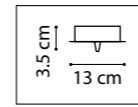

ЛЮСТРА ПОДВЕСНАЯ
6 x E14 max 40W
9 kg