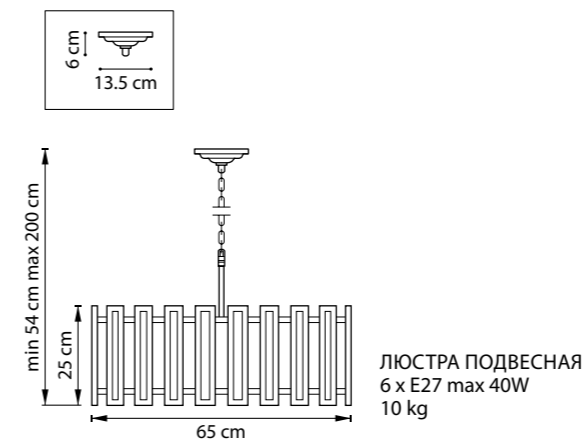

712064
СЕРЕБРО С ПАТИНОЙ
ПРОЗРАЧНЫЙ