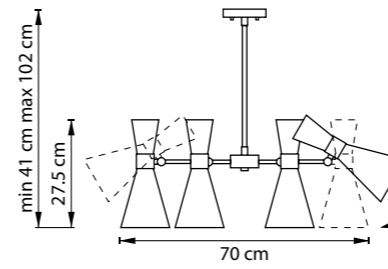

ЛЮСТРА ПОТОЛОЧНАЯ
6 x E14 max 40W
4 kg

ЛЮСТРА ПОТОЛОЧНАЯ
8 x E14 max 40W
4,4 kg

816611
ЗОЛОТО
ЛАТУНЬ

816616
ЗОЛОТО
МАТОВЫЙ БЕЛЫЙ

816617
ЗОЛОТО
МАТОВЫЙ ЧЕРНЫЙ

БРА
1 x E14 max 40W
0,6 kg

SAVONA

816202
ЗОЛОТО