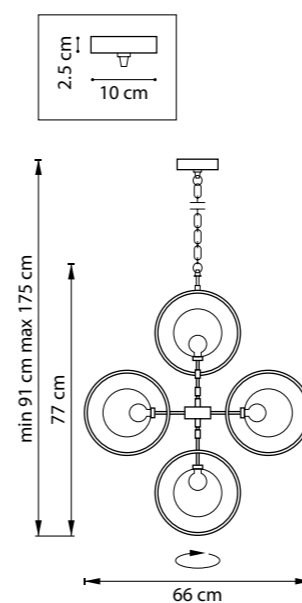

ЛЮСТРА ПОДВЕСНАЯ
5 x G9 max 40W
2,6 kg