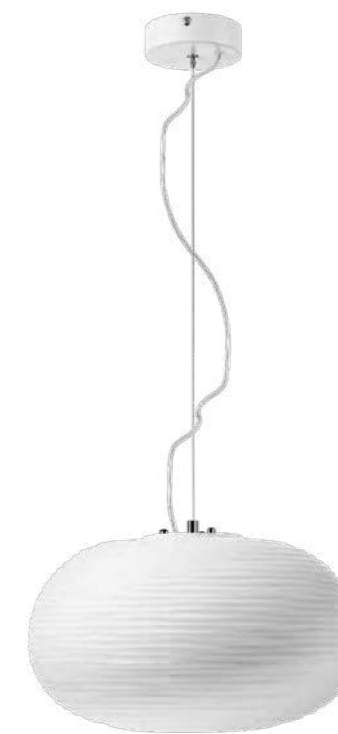

ЛЮСТРА ПОДВЕСНАЯ
1 x E27 max 40W
1,8 kg

805013
БЕЛЫЙ

ЛЮСТРА ПОДВЕСНАЯ
1 x E27 max 40W
2,1 kg

NIBBLER

812186
ЧЕРНЫЙ
БЕЛЫЙ

ЛЮСТРА ПОДВЕСНАЯ
18 x G9 LED 6W
7,3 kg

812126
ЧЕРНЫЙ
БЕЛЫЙ

ЛЮСТРА ПОДВЕСНАЯ
12 x G9 LED 6W
5 kg