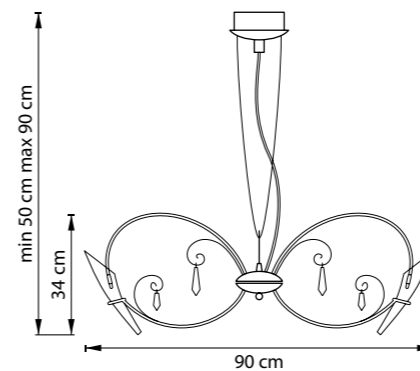

755624
ХРОМ
ПРОЗРАЧНЫЙ

755614
ХРОМ
ПРОЗРАЧНЫЙ

ЛЮСТРА ПОДВЕСНАЯ
8 x G4 12V max 35W
8,6 kg

БРА
2 x G4 12V max 35W
0,8 kg

БРА
1 x G4 12V max 35W
0,6 kg

CONICITA

SESSO

804110
БЕЛЫЙ