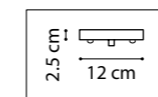

ЛЮСТРА ПОТОЛОЧНАЯ
1 x E27 max 40W
1,1 kg

729071
ЛАТУНЬ
ПРОЗРАЧНЫЙ