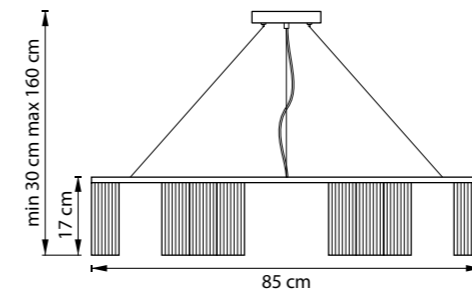

ЛЮСТРА ПОДВЕСНАЯ
18 x GU10 LED max 28W
5,7 kg