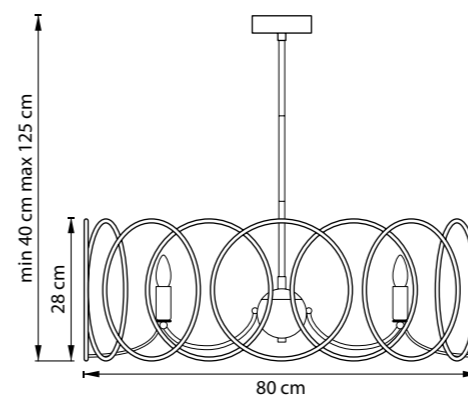

ЛЮСТРА ПОТОЛОЧНАЯ
8 x E14 max 40W
4,6 kg

713623
ЗОЛОТО
МАТОВЫЙ БЕЛЫЙ