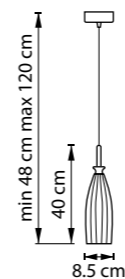

ЛЮСТРА ПОДВЕСНАЯ
3 x E14 max 40W
4,5 kg