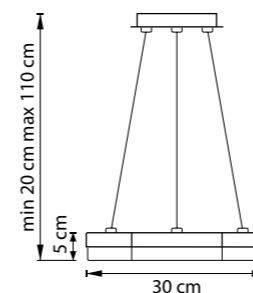

ЛЮСТРА ПОДВЕСНАЯ
LED max 11,5W 3000K 1265Lm
2,4 kg