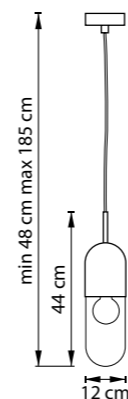

690017
МАТОВЫЙ ЧЕРНЫЙ
ПРОЗРАЧНЫЙ