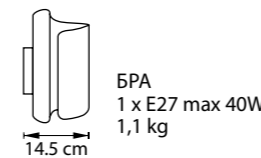

811914
СТАРИННОЕ
СЕРЕБРО

НАСТОЛЬНАЯ ЛАМПА
1 x E27 max 40W
1,1 kg

811610
БЕЛЫЙ

811612
СТАРИННОЕ
ЗОЛОТО

БРА
1 x E27 max 40W
1,1 kg

MURANO

601050
БЕЛЫЙ

601053
БЕЛЫЙ
ЯНТАРНЫЙ