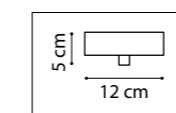

ЛЮСТРА ПОТОЛОЧНАЯ
8 x E14 max 40W
4,6 kg

713623
ЗОЛОТО
МАТОВЫЙ БЕЛЫЙ