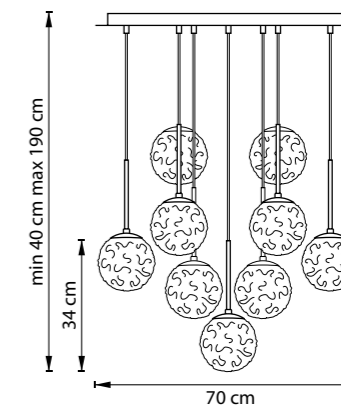

ЛЮСТРА ПОДВЕСНАЯ
9 x G9 max 40W
11,3 kg