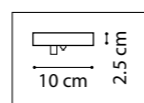

ЛЮСТРА ПОДВЕСНАЯ
1 x E27 max 40W
2,6 kg