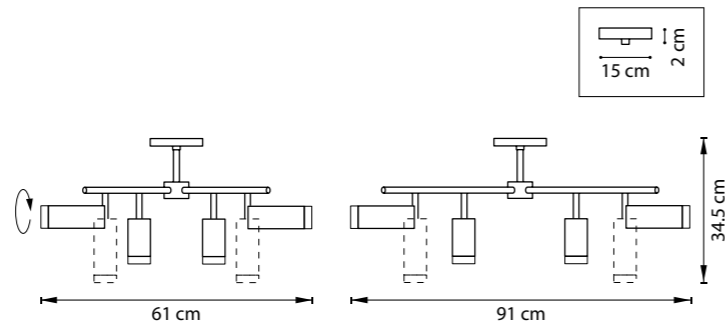

ЛЮСТРА ПОТОЛОЧНАЯ
LR7283648740,
LR7283748740
8 x GU10 max 50W
4 kg
LR7283648640,
LR7283748640
8 x GU10 max 50W
3,7 kg