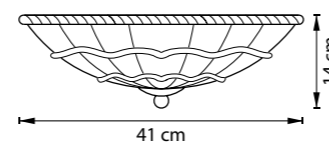

ZUCCHE

820360

ХРОМ
БЕЛЫЙ

ЛЮСТРА ПОТОЛОЧНАЯ
6 x E14 max 60W
9 kg

820340

ХРОМ
БЕЛЫЙ

ЛЮСТРА ПОТОЛОЧНАЯ
4 x E14 max 60W
6,8 kg

820234

ХРОМ
БЕЛЫЙ

ЛЮСТРА ПОТОЛОЧНАЯ
3 x E14 max 60W
3,2 kg

820244

ХРОМ
БЕЛЫЙ

ЛЮСТРА ПОТОЛОЧНАЯ
4 x E14 max 60W
5,4 kg

820460

ХРОМ
БЕЛЫЙ

ЛЮСТРА ПОТОЛОЧНАЯ
6 x E14 max 60W
10,7 kg

820440

ХРОМ
БЕЛЫЙ

ЛЮСТРА ПОТОЛОЧНАЯ
4 x E14 max 60W
7,9 kg