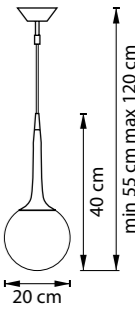

ЛЮСТРА ПОДВЕСНАЯ
1 x G9 max 40W
1,1 kg