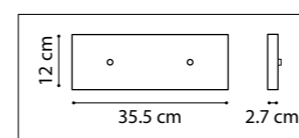

БРА
2 x E27 max 40W
1,4 kg