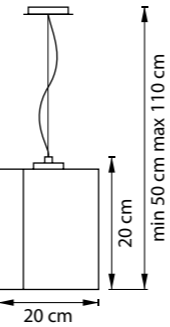

ЛЮСТРА ПОДВЕСНАЯ
802110, 802115
1 x E27 max 40W
1,7 kg
802113, 802117
1 x E27 max 40W
1,5 kg