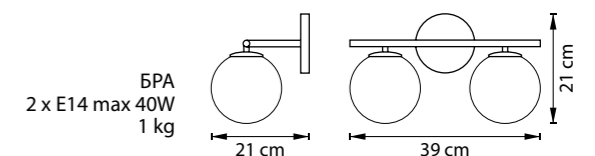

БРА
2 x E14 max 40W
1 kg