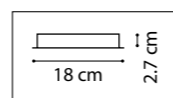

718267
ЧЕРНЫЙ МАТОВЫЙ

ЛЮСТРА ПОТОЛОЧНАЯ
6 x GU10 LED max 28W
2,9 kg

718033
ШАМПАНЬ

718037
ЧЕРНЫЙ МАТОВЫЙ

ЛЮСТРА ПОТОЛОЧНАЯ
3 x GU10 LED max 28W
1,1 kg

718133
ШАМПАНЬ

ЛЮСТРА ПОДВЕСНАЯ
13 x GU10 LED max 28W
3,8 kg