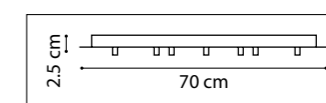

ЛЮСТРА ПОДВЕСНАЯ
9 x G9 max 40W
11,3 kg