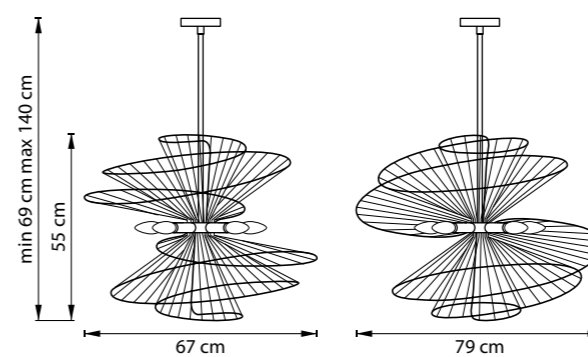

728183
ЗОЛОТО