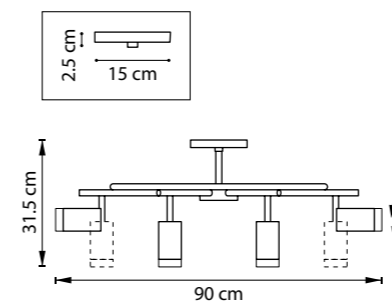

ЛЮСТРА ПОТОЛОЧНАЯ
LR7183080, LR7183180,
LR7183680, LR7183743640,
LR7183780
8 x GU10 max 50W
4,5 kg
LR7184080
8 x GU10 max 50W
4,2 kg