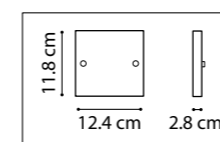

БРА
1 x E14 max 40W
0,9 kg

731627
ЧЕРНЫЙ
ЗОЛОТО
БЕЛЫЙ