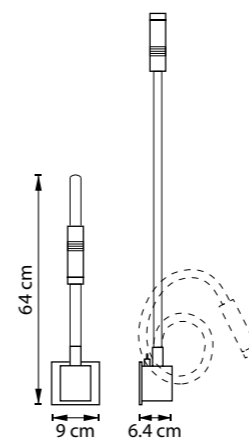

808619 3000K ●
АЛЮМИНИЙ