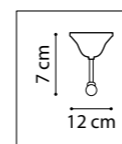

ЛЮСТРА ПОДВЕСНАЯ
6 x E27 max 40W
4,7 kg

БРА
2 x E27 max 40W
1,4 kg

730623
ЗОЛОТО
ПРОЗРАЧНЫЙ

БРА
1 x E27 max 40W
0,7 kg

730613
ЗОЛОТО
ПРОЗРАЧНЫЙ

CERO

ЛЮСТРА ПОДВЕСНАЯ
6 x E14 max 40W
5,6 kg

731067
ЧЕРНЫЙ
ЗОЛОТО
БЕЛЫЙ