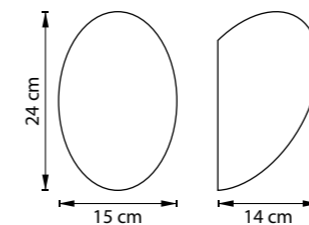

БРА
1 x E14 max 40W
0,6 kg