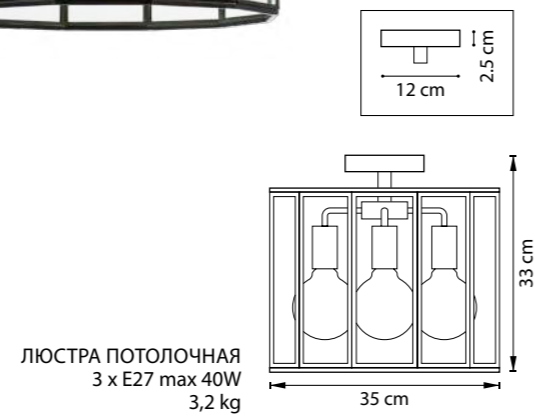

798237
ЧЕРНЫЙ МАТОВЫЙ
ПРОЗРАЧНЫЙ