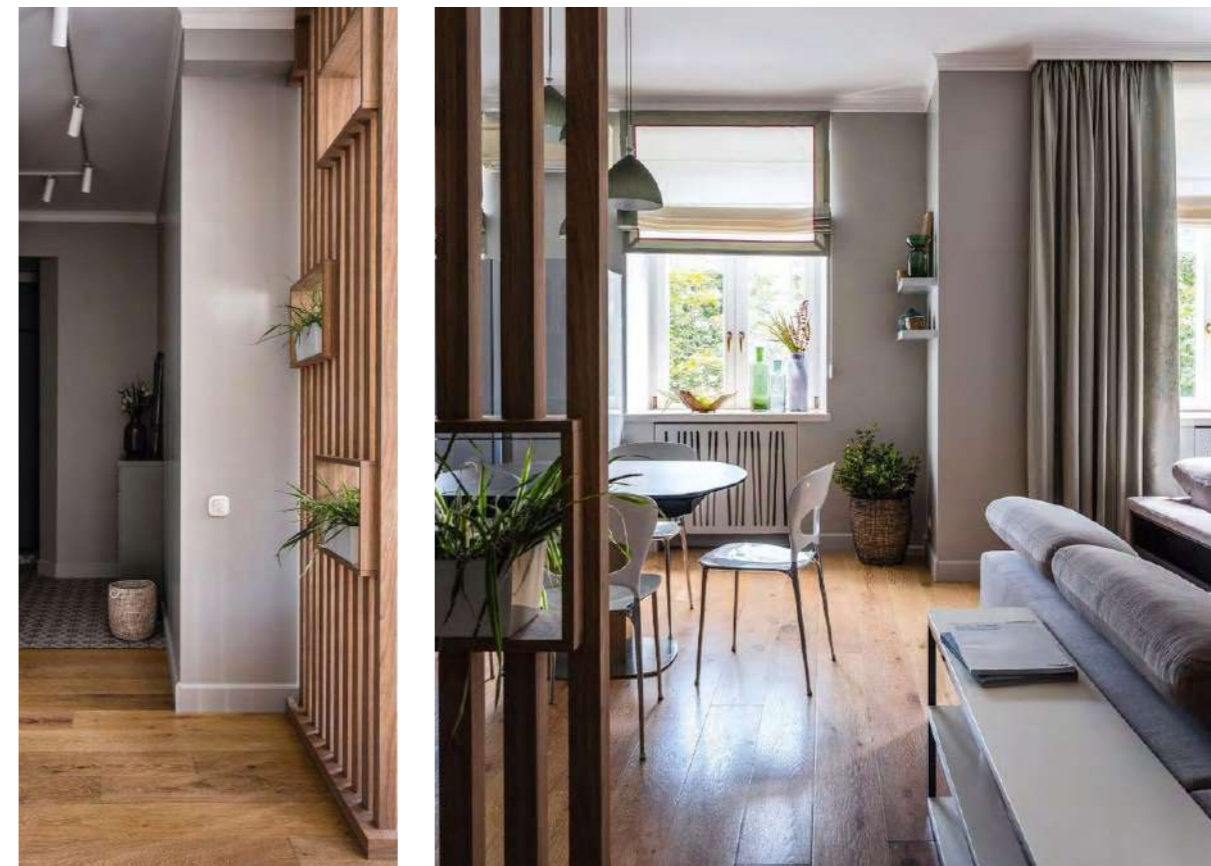

ПОДВЕС AGOLA
В МОСКОВСКОЙ КВАРТИРЕ 90 М²

Источник фото: паблик «Интерьер»

Подвес Agola стал частью интерьера квартиры в серо-голубых оттенках. Внутренняя поверхность плафона отражает лучи, а внешняя матовая придает светильникам приглушенный монохромный тон. Многослойное стекло направляет свет вниз, поэтому Agola—идеальный вариант для зонированного освещения. Рельефная поверхность плафона визуально создает эффект градиента серого. Источники света подвеса можно располагать на разных уровнях, акцентируя внимание на разнообразии форм плафонов.

AGOLA 810161