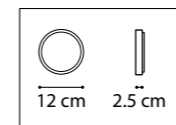

732167
ЧЕРНЫЙ
НИКЕЛЬ

БРА
2 x E14 max 40W
0,6 kg