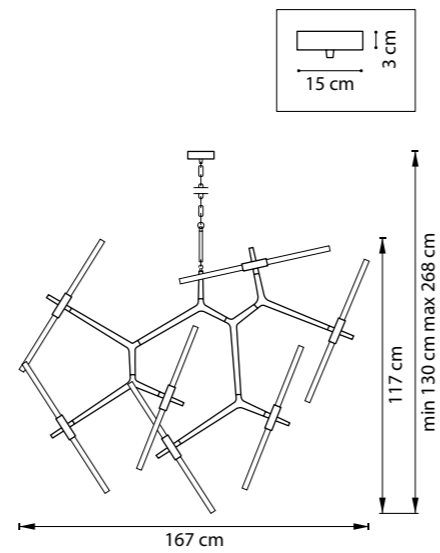

БРА
4 x G9 LED 6W
1,5 kg

742143
МАТОВОЕ ЗОЛОТО
БЕЛЫЙ МАТОВЫЙ

742103
МАТОВОЕ ЗОЛОТО
БЕЛЫЙ МАТОВЫЙ

742106
БЕЛЫЙ МАТОВЫЙ

742147
ЧЕРНЫЙ МАТОВЫЙ
БЕЛЫЙ МАТОВЫЙ

742107
ЧЕРНЫЙ МАТОВЫЙ
БЕЛЫЙ МАТОВЫЙ

ЛЮСТРА ПОДВЕСНАЯ
14 x G9 LED 6W
6,8 kg