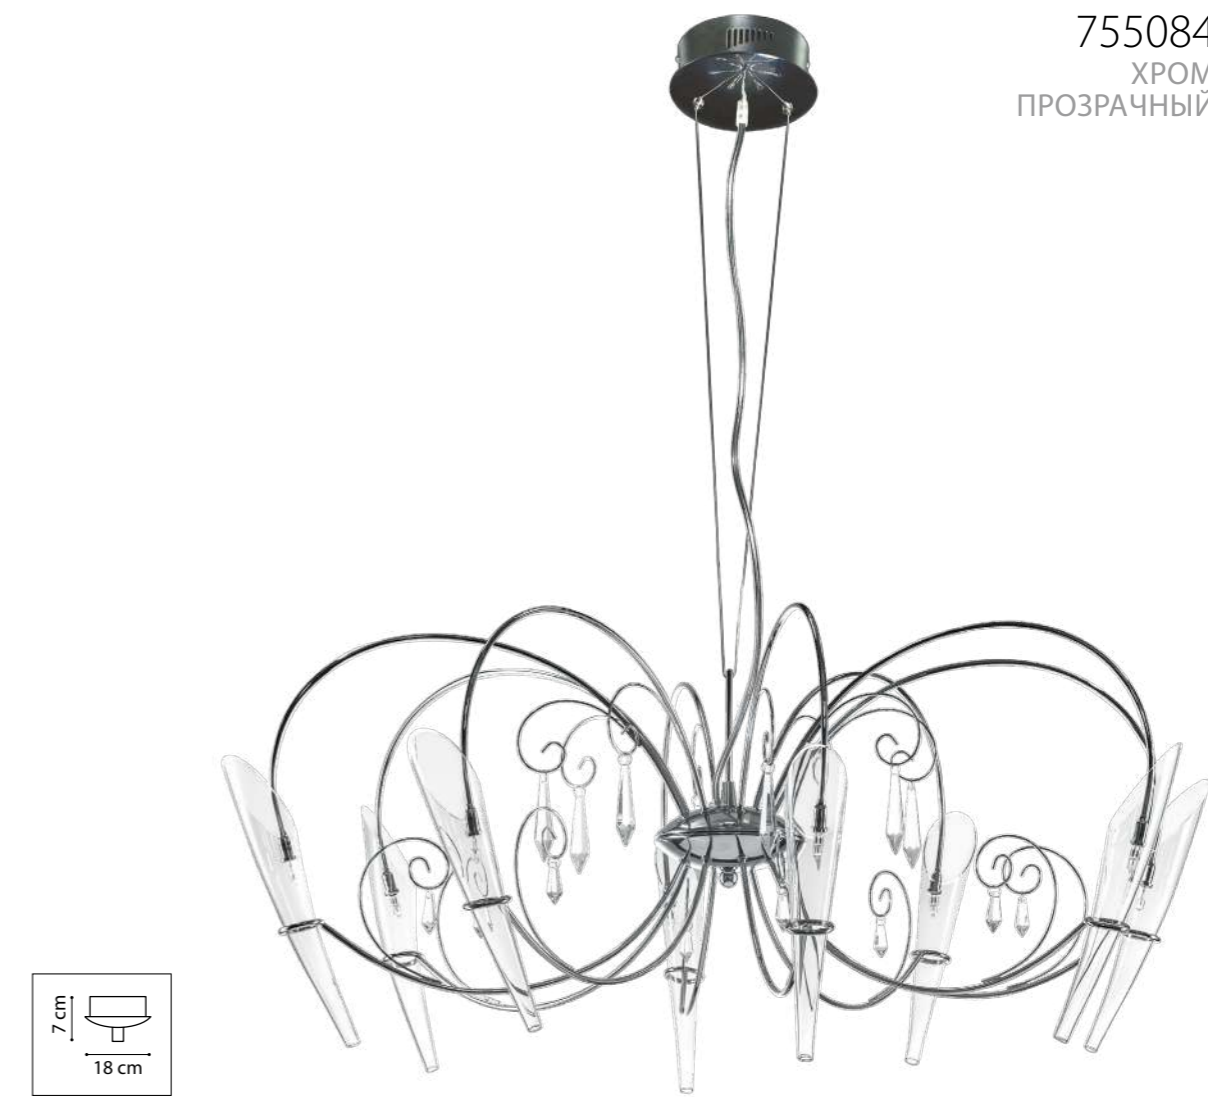

755084
ХРОМ
ПРОЗРАЧНЫЙ