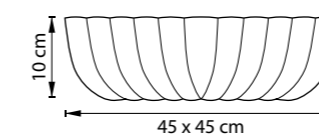

820460

ХРОМ
БЕЛЫЙ

ЛЮСТРА ПОТОЛОЧНАЯ
6 x E14 max 60W
10,7 kg

820440

ХРОМ
БЕЛЫЙ