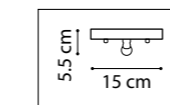

БРА
1 x E14 max 40W
0,6 kg

723085
НИКЕЛЬ
БЕЛЫЙ

ЛЮСТРА ПОДВЕСНАЯ
8 x E14 max 40W
6,4 kg

FIRENZE

725163
СОСТАРЕННОЕ ЗОЛОТО

ЛЮСТРА ПОТОЛОЧНАЯ
6 x E14 max 40W
4,9 kg

725263
СОСТАРЕННОЕ ЗОЛОТО

725523
СОСТАРЕННОЕ ЗОЛОТО