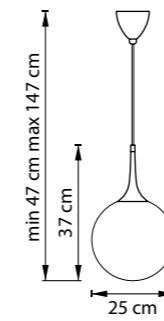

813093
ШАМПАНЬ
БЕЛЫЙ

ЛЮСТРА ПОДВЕСНАЯ
9 x E14 max 40W
11 kg

813063
ШАМПАНЬ
БЕЛЫЙ

ЛЮСТРА ПОДВЕСНАЯ
6 x E14 max 40W
7,2 kg

813062
МАТОВОЕ
ЗОЛОТО
БЕЛЫЙ

ЛЮСТРА ПОДВЕСНАЯ
1 x E14 max 40W
1,4 kg

ЛЮСТРА ПОДВЕСНАЯ
1 x E14 max 40W
1 kg