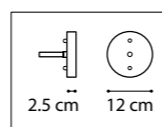

ЛЮСТРА ПОДВЕСНАЯ
3 x E27 max 40W
2,1 kg

ZETA

728183
ЗОЛОТО

ЛЮСТРА ПОТОЛОЧНАЯ
8 x E14 max 40W
6,9 kg

728133
ЗОЛОТО

ЛЮСТРА ПОТОЛОЧНАЯ
3 x E14 max 40W
2,2 kg

728623
ЗОЛОТО

БРА
2 x E14 max 40W
0,5 kg