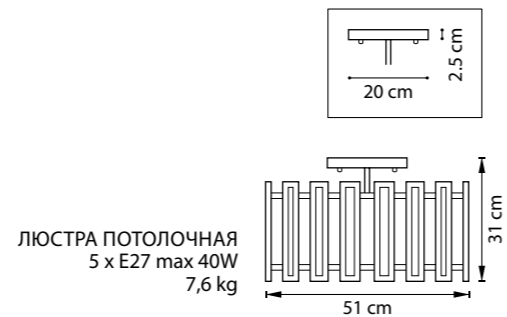

712052
ШАМПАНЬ
ПРОЗРАЧНЫЙ