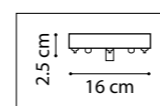

816207
ЧЕРНЫЙ