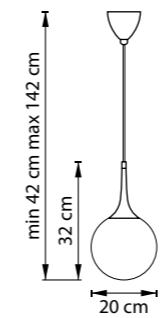

813093
ШАМПАНЬ
БЕЛЫЙ

ЛЮСТРА ПОДВЕСНАЯ
9 x E14 max 40W
11 kg

813063
ШАМПАНЬ
БЕЛЫЙ

ЛЮСТРА ПОДВЕСНАЯ
6 x E14 max 40W
7,2 kg

813062
МАТОВОЕ
ЗОЛОТО
БЕЛЫЙ

ЛЮСТРА ПОДВЕСНАЯ
1 x E14 max 40W
1,4 kg

ЛЮСТРА ПОДВЕСНАЯ
1 x E14 max 40W
1 kg