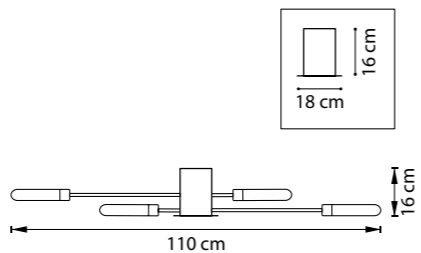

ЛЮСТРА ПОТОЛОЧНАЯ
18 x G9 LED 5W
2,3 kg

732203
ШАМПАНЬ
БЕЛЫЙ МАТОВЫЙ

ЛЮСТРА ПОТОЛОЧНАЯ
20 x G9 LED 5W
2,7 kg

732207
ЧЕРНЫЙ
БЕЛЫЙ МАТОВЫЙ

732287
ЧЕРНЫЙ
БЕЛЫЙ МАТОВЫЙ

ЛЮСТРА ПОТОЛОЧНАЯ
28 x G9 LED 5W
4,2 kg

732283
ШАМПАНЬ
БЕЛЫЙ МАТОВЫЙ