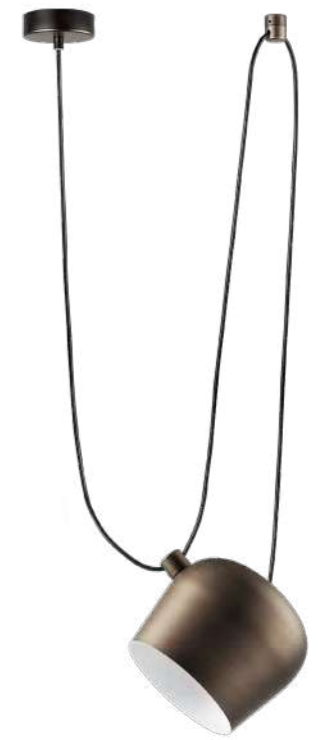

ЛЮСТРА ПОДВЕСНАЯ
6 x E14 max 40W
5,6 kg

727011
ЗОЛОТО

ЛЮСТРА ПОДВЕСНАЯ
1 x E14 max 40W
2,3 kg

OMEGA

727213
КОРИЧНЕВЫЙ ТОПАЗ

ЛЮСТРА ПОДВЕСНАЯ
1 x E27 max 40W
1,2 kg

727113
КОРИЧНЕВЫЙ ТОПАЗ

ЛЮСТРА ПОДВЕСНАЯ
1 x E27 max 40W
1 kg

727253
КОРИЧНЕВЫЙ ТОПАЗ

ЛЮСТРА ПОДВЕСНАЯ
5 x E27 max 40W
4,7 kg

727153
КОРИЧНЕВЫЙ ТОПАЗ

ЛЮСТРА ПОДВЕСНАЯ
5 x E27 max 40W
3,4 kg

727233
КОРИЧНЕВЫЙ ТОПАЗ

ЛЮСТРА ПОДВЕСНАЯ
3 x E27 max 40W
2,9 kg

727133
КОРИЧНЕВЫЙ ТОПАЗ