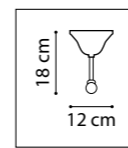

804117
ЧЕРНЫЙ

ЛЮСТРА ПОДВЕСНАЯ
1 x E14 max 40W
0,7 kg

808710
АЛЮМИНИЙ
СВЕТЛОЕ ДЕРЕВО

ТОРШЕР
1 x E27 max 40W
7,6 kg

808717
АЛЮМИНИЙ
ЧЕРНЫЙ

TORCIA

780060
БЕЛЫЙ

ЛЮСТРА ПОДВЕСНАЯ
6 x G9 max 40W
3,7 kg