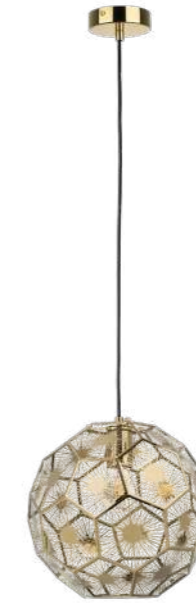

РАЗМЕР ОСНОВАНИЯ ИЛИ КОЛОКОЛА

СХЕМА С ГАБАРИТНЫМИ РАЗМЕРАМИ

Высота люстры **min-max** (H),
min – это высота люстры+карабины
+колокол (см)
max – это высота люстры+карабин
+колокол+цепь(см)

Высота люстры регулируется за счет
длины цепи или тросиков.
Стандартная длина цепи 0,8-1,0 метра,
стандартная длина троса 1,0-1,5 метра,
в зависимости от модели.

724014
ХРОМ

ЛЮСТРА ПОДВЕСНАЯ
1 x E27 max 40W
0,7 kg

724062
ЗОЛОТО

724064
ХРОМ

ЛЮСТРА ПОДВЕСНАЯ
6 x G9 max 40W
1,7 kg

724112
ЗОЛОТО

724114
ХРОМ

724212
ЗОЛОТО

724214
ХРОМ

724162
ЗОЛОТО

724164
ХРОМ

724262
ЗОЛОТО

724264
ХРОМ

RULLO

LR71837840
ЧЕРНЫЙ

ЛЮСТРА ПОТОЛОЧНАЯ
8 x GU10 max 50W
4,5 kg