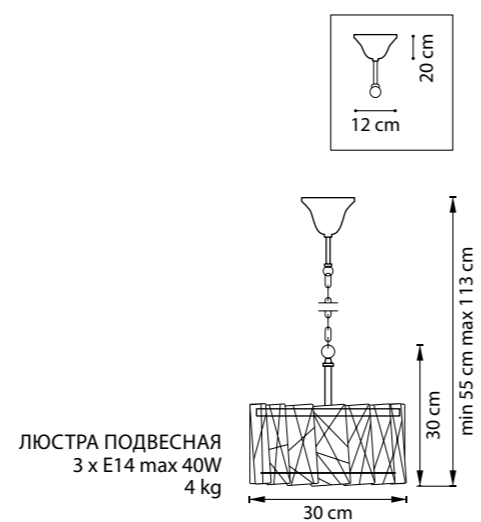

731034
ХРОМ
ПРОЗРАЧНЫЙ