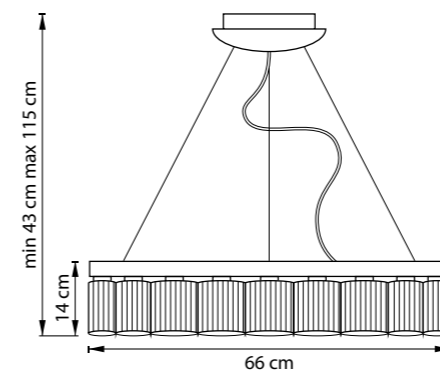

NIBBLER

812186
ЧЕРНЫЙ
БЕЛЫЙ

ЛЮСТРА ПОДВЕСНАЯ
18 x G9 LED 6W
7,3 kg

812126
ЧЕРНЫЙ
БЕЛЫЙ

ЛЮСТРА ПОДВЕСНАЯ
12 x G9 LED 6W
5 kg

812236
ЧЕРНЫЙ
БЕЛЫЙ

ЛЮСТРА ПОДВЕСНАЯ
23 x G9 LED 6W
9 kg