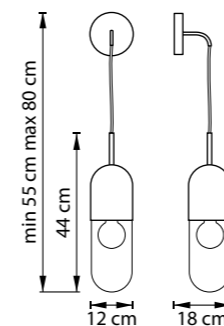

БРА
1 x E27 max 40W
1,2 kg