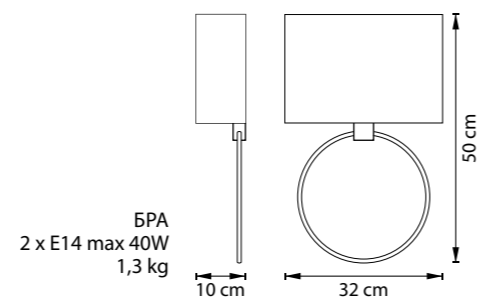

REGOLO

713083
ХРОМ
ЗОЛОТО

ЛЮСТРА ПОТОЛОЧНАЯ
8 x E14 max 40W
4,6 kg

713623
ЗОЛОТО
МАТОВЫЙ БЕЛЫЙ

713053
ХРОМ
ЗОЛОТО

ЛЮСТРА ПОТОЛОЧНАЯ
5 x E14 max 40W
2,7 kg

713427
 ЧЕРНЫЙ МАТОВЫЙ
 ЗОЛОТО

713327
 ЧЕРНЫЙ МАТОВЫЙ
 ЗОЛОТО