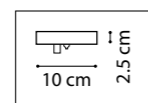

ЛЮСТРА ПОДВЕСНАЯ
1 x E27 max 40W
2 kg