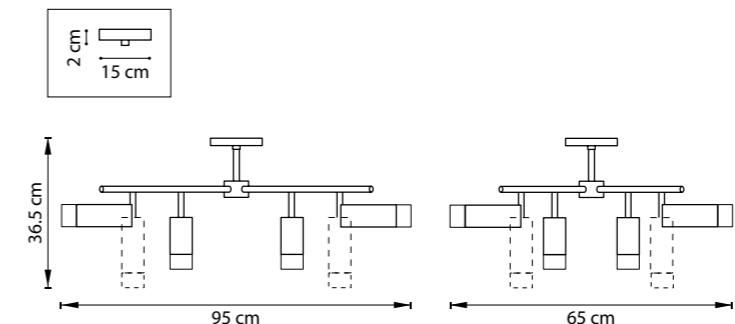

ЛЮСТРА ПОТОЛОЧНАЯ
LR7283648741,
LR7283748741
8 x GU10 max 50W
4,2 kg
LR7283648641,
LR7283748641
8 x GU10 max 50W
3,9 kg