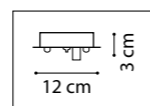

816027
ЧЕРНЫЙ

ЛЮСТРА ПОДВЕСНАЯ
6 x G9 max 40W
2,5 kg