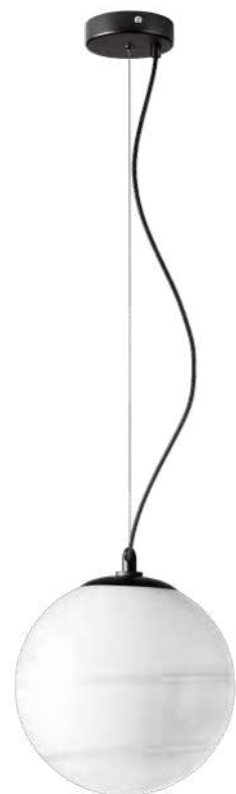

ЛЮСТРА ПОДВЕСНАЯ
1 x E27 max 60W
3,9 kg

DISSIMO

804001
ХРОМ
ПРОЗРАЧНЫЙ

804101
ХРОМ
МАТОВЫЙ БЕЛЫЙ

803115
УМБРА
БЕЛЫЙ

803116
УМБРА
БЕЛЫЙ

803117
УМБРА
БЕЛЫЙ

БРА
1 x E14 max 40W
0,6 kg