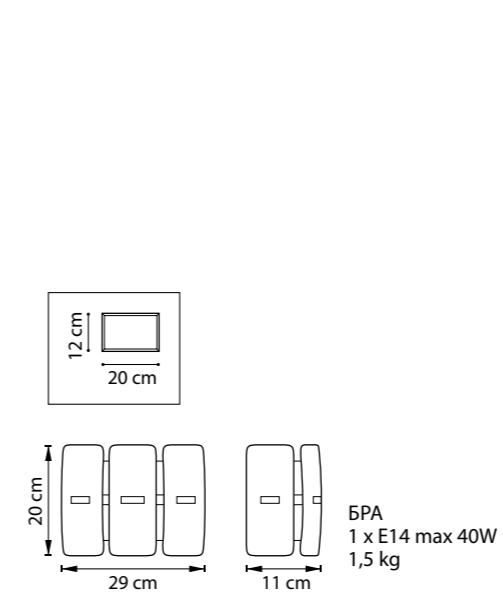

ЛЮСТРА ПОДВЕСНАЯ
12 x G9 max 40W
5,2 kg

801600

БЕЛЫЙ

БРА
1 x E14 max 40W
0,6 kg

MANTI

764906
БЕЛЫЙ

LAMELLA

801616
ХРОМ
БЕЛЫЙ