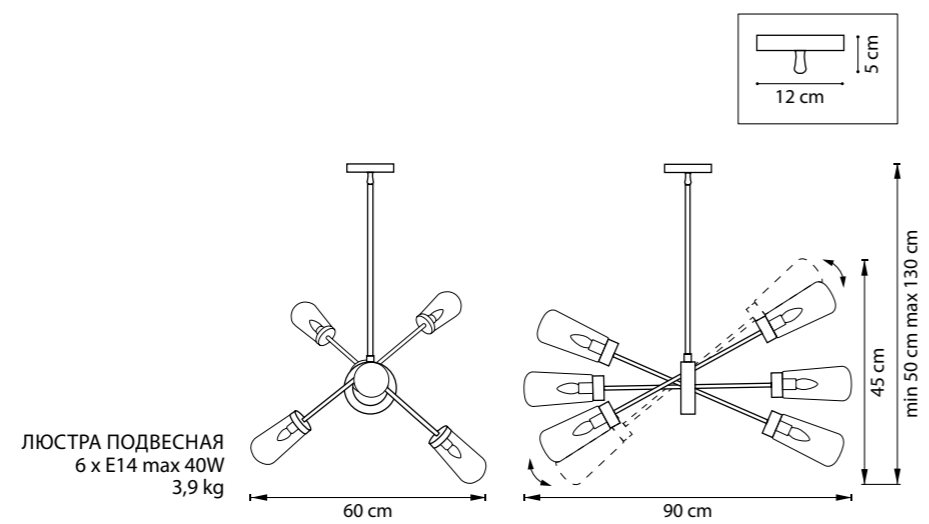

690063
ШАМПАНЬ
ПРОЗРАЧНЫЙ
КАПЛИ