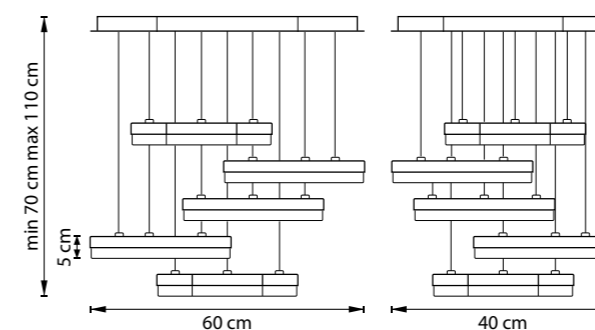

756014
ХРОМ

756016
БЕЛЫЙ

756017
ЧЕРНЫЙ

UNITARIO

763436 3000K ●
763446 4000K ○
БЕЛЫЙ
МАТОВЫЙ

763437 3000K ●
763447 4000K ○
ЧЕРНЫЙ
МАТОВЫЙ

763439 3000K ●
763449 4000K ○
СЕРЕБРО
МАТОВЫЙ

ЛЮСТРА ПОДВЕСНАЯ
LED max 46W 3000K/4000K 5060Lm
7,4 kg