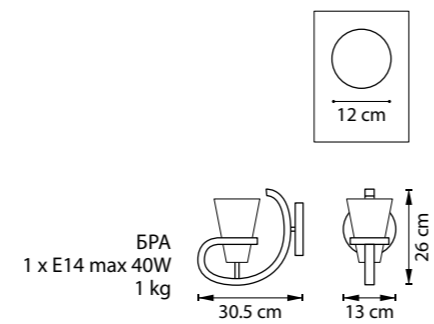

FIACOLLA

733617
ЧЕРНЫЙ
БЕЛЫЙ