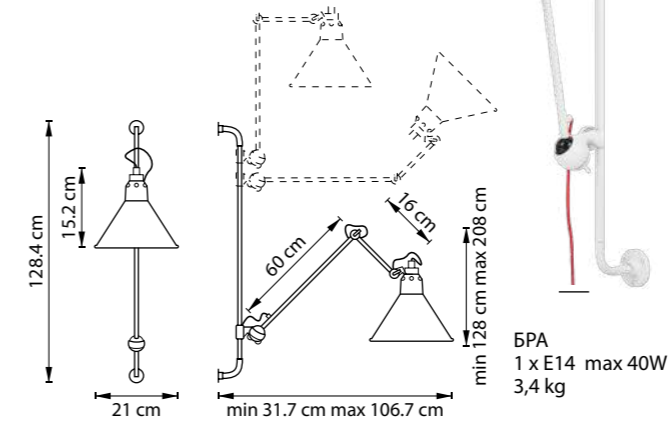

БРА
1 x E14 max 40W
1,2 kg

БРА
1 x E14 max 40W
1 kg

765626
БЕЛЫЙ

765627
ЧЕРНЫЙ