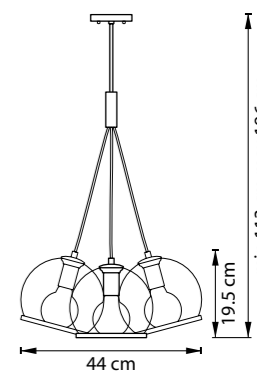

729134
ХРОМ
ПРОЗРАЧНЫЙ

ЛЮСТРА ПОДВЕСНАЯ
3 x E14 max 40W
3,1 kg

729611
ЛАТУНЬ
ПРОЗРАЧНЫЙ

БРА
1 x E27 max 40W
1,2 kg

729031
ЛАТУНЬ
ПРОЗРАЧНЫЙ

ЛЮСТРА ПОТОЛОЧНАЯ
3 x E27 max 40W
2,6 kg

ACROBATA

761060
ЧЕРНЫЙ
МАТОВЫЙ БЕЛЫЙ