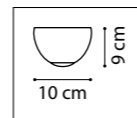

VOLARE

804010

МАТОВЫЙ ХРОМ
БЕЛЫЙ