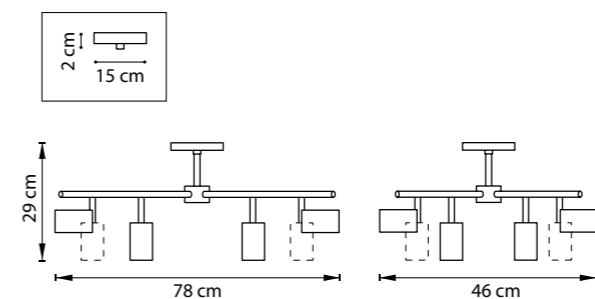

ЛЮСТРА ПОТОЛОЧНАЯ
LR728308, LR728318
8 x GU10 max 50W
3,3 kg
LR728408
8 x GU10 max 50W
3 kg