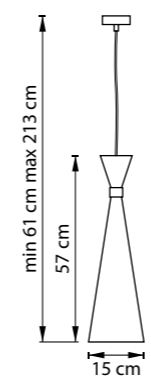

DUMO

ЛЮСТРА ПОДВЕСНАЯ
1 x E27 max 40W
1,1 kg

816313
ШАМПАНЬ