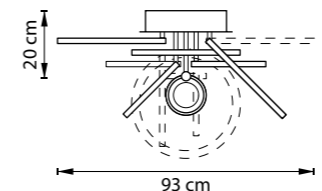

749092 3000K ●

БЕЛЫЙ
МАТОВЫЙ

ЛЮСТРА ПОТОЛОЧНАЯ
LED 92W 3000K 6700LM
6,3 kg