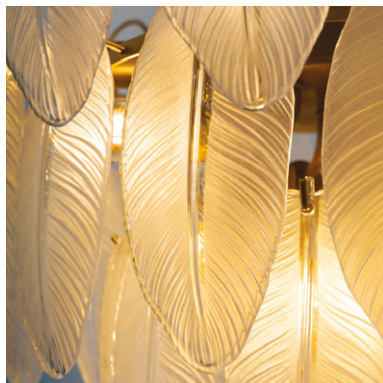

1
Артикул: A4052LM-6SG
Ø43 | 139 | 52^{max}
💡 6x40W E14

2
Артикул: A4052LM-12SG
Ø58 | 148 | 53^{max}
💡 12x40W E14
⚡12

3
Артикул: A4052SP-8SG
Ø60 | 122 | 78^{max}
💡 8x40W E14
⚡10,6

4
Артикул: A4052SP-12SG
Ø80 | 122 | 78^{max}
💡 12x40W E14
⚡15

5
Артикул: A4052AP-2SG
↔15 | ↗26 | 130
💡 2x40W E14