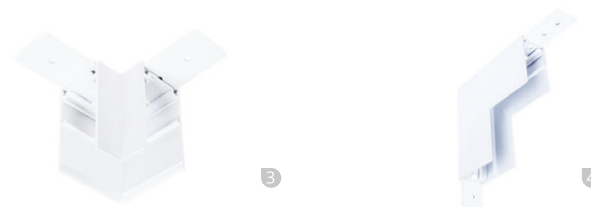

1  
Артикул: A460233  
↔200 | ↗2,7 | ↑5

2  
Артикул: A470233  
↔200 | ↗6,2 | ↑5

For surface mounted track rails /  
Для накладных шинопроводов

For recessed track rails /  
Для встраиваемых шинопроводов

3  
Артикул: A480633  
↔7,2 | ↗7,2 | ↑5