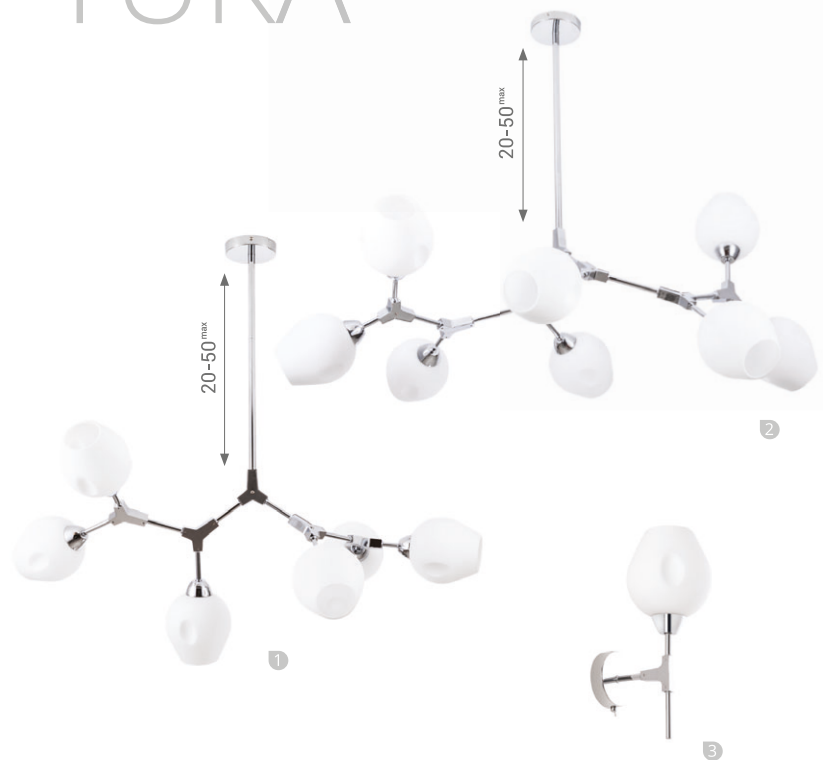

YUKA

Frame materials & color: metal plated / chrome
Shade material & color: glass / white

Материал и цвет арматуры: металл гальванированный / хром
Материал и цвет плафонов: стекло / белый

1

Артикул: A4103SP-6CC

↔95 | ↗70 | ↑35 | 20-50^{max}

💡 6x60W E27

2

Артикул: A4103SP-8CC

↔130 | ↗70 | ↑35 | 20-50^{max}

💡 8x60W E27

3

Артикул: A4103AP-1CC

↔15 | ↗23 | ↑35

💡 1x60W E27

©