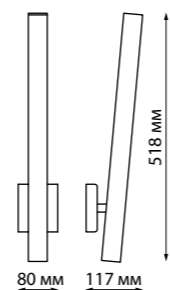

IP 65
Светильник ландшафтный светодиодный
Корпус – алюминий/
рассеиватель – стекло
8 Вт 220 В 602 Лм 3000 К
Цвет LED теплый белый
Температурный режим
от -25° до +40° С
Угол рассеивания 120°

IP 65
Светильник ландшафтный светодиодный настенный
Корпус – алюминий/
рассеиватель – стекло
8 Вт 220 В 596 Лм 3000 К
Цвет LED теплый белый
Температурный режим
от -25° до +40° С
Угол рассеивания 120°

358057

CORNU

370602

IP 44
Торшер ландшафтный
Пластик PE
E27 60 Вт 100-240 В
Диапазон раб. тем-р
от -40° до +80° С

370645 серый

IP 44
Металлическая стойка для подвесного светильника
Сталь

IP 44
Подвес ландшафтный
Пластик PE
E27 60 Вт 100-240 В
Диапазон раб. тем-р
от -40° до +80° С

370644

IP 44
Светильник подвесной
Длина провода 4 м
Пластик PE
E27 60 Вт 220-240 В
Диапазон раб. тем-р
от -40° до +70° С

CONTE