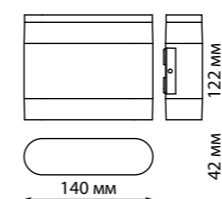

KAIMAS

IP 54
Светильник ландшафтный светодиодный
Корпус – алюминий
Плафон – поликарбонат
9 Вт 8 LED SMD 3030
220-240 В 390 Лм 3000 К
Цвет LED теплый белый

358086

IP 54
Светильник ландшафтный светодиодный настенный
Корпус – алюминий/
рассеиватель – акрил
8 Вт 220 В 480 Лм 3000 К
Цвет LED теплый белый
Температурный режим
от -25° до +40° С
Угол поворота 180°
Угол рассеивания 110°

358087

IP 54
Светильник ландшафтный светодиодный настенный
Корпус – алюминий/
рассеиватель – акрил
12 Вт 220 В 660 Лм 3000 К
Цвет LED теплый белый
Температурный режим
от -25° до +40° С
Угол поворота 340°
Угол рассеивания 110°

357828

IP 54
Светильник настенный
Корпус – алюминий/
рассеиватель – акрил
12 Вт 72 LED SMD 2835
220-240 В 680 Лм 3000 К
Цвет LED теплый белый
Угол поворота 80°
Угол рассеивания 110°

358086

KAIMAS