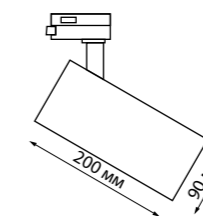

KNOF

358705, 358721
белый/хром

358709, 358725
черный/хром

358706, 358722
белый

358710, 358726
черный/белый

358707, 358723
белый/черный

358711, 358727
черный

358708, 358724
белый/золото

358712, 358728
черный/золото

358705-358712

358721-358728

358737, 358741, 358745
черный

358738, 358742, 358746
белый

358737 358738 IP 20 **Светильник однофазный трековый светодиодный с переключателем цветовой температуры**
Алюминий
10 Вт 100-265 В 900 Лм 3000, 4000, 6000 К
Цвет LED тёплый белый/ белый/ холодный белый
Угол поворота 340°
Угол рассеивания 60°

358741 358742 IP 20 **Светильник однофазный трековый светодиодный с переключателем цветовой температуры**
Алюминий
20 Вт 100-265 В 1800 Лм 3000, 4000, 6000 К
Цвет LED тёплый белый/ белый/ холодный белый
Угол поворота 340°
Угол рассеивания 60°

358745 358746 IP 20 **Светильник однофазный трековый светодиодный с переключателем цветовой температуры**
Алюминий
30 Вт 100-265 В 2700 Лм 3000, 4000, 6000 К
Цвет LED тёплый белый/ белый/ холодный белый
Угол поворота 340°
Угол рассеивания 60°

358737-358738

358741-358742

358745-358746

Вид сзади
арт. 358737-358748

NAIL