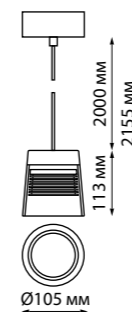

ARTIK

358644

358648

358647

ARTIK