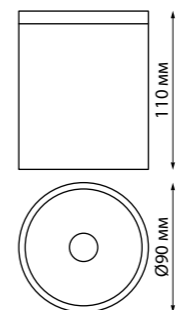

**TUMBLER**

358289, 358290

358089

358084

358085

358011, 358012, 358013

**KAIMAS**

**357405** темно-серый/  
белый матовый плафон