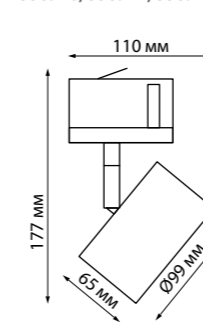

358976, 358977, 358978