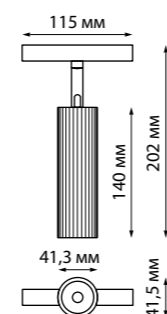

NEW

IP 20 ☐
Трековый светильник для низковольтного шинпровода
Алюминий
15 Вт 48 В 1200 Лм 4000 К
Цвет LED белый
Угол поворота 355°+ 90°
Угол рассеивания 24°

NEW

358990

IP 20 ☐
Трековый светильник для низковольтного шинпровода
Длина провода 0,8 м
Алюминий
15 Вт 48 В 1600 Лм 4000 К
Цвет LED белый
Угол рассеивания 24°

FLUM

358988

358979, 358980, 358981

FLUM

358979
358980
358981

NEW

IP 20 ☐
Трековый светильник для низковольтного шинпровода с переключателем цветовой температуры
Корпус – алюминий/рассеиватель – акрил
12 Вт вниз + 3 Вт вверх 48 В 1100 Лм 3000, 4000, 6000 К
Цвет LED теплый белый, белый, холодный белый
Угол поворота 355°+ 90°
Угол рассеивания 120°