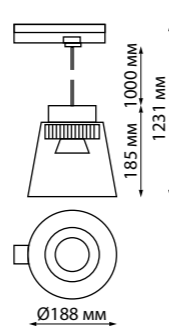

ЯПОНСКИЙ АКРИЛОВЫЙ РЕФЛЕКТОР – усиливает световой поток, обеспечивает его направленность и равномерное распределение в нужную область. Низкое слепящее воздействие такого рефлектора, создаёт комфортное для зрения свечение.

ARTIK

358642

3000 K

4000 K

6000 K

GIRO