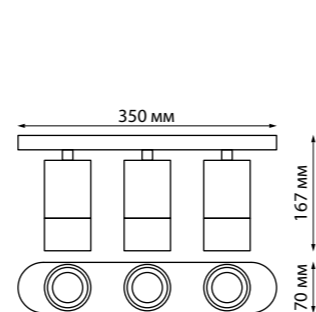

370739, 370740