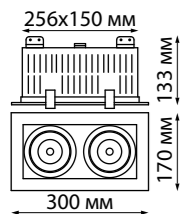

IP 20 **Светильник встраиваемый карданный светодиодный**
Алюминий
2*24 Вт 100-265 В 4320 Лм 4000 К
Цвет LED белый
Врезное отверстие 265*150 мм
Высота встраиваемой части 130 мм
Угол поворота 0-25°
Угол рассеивания 24°

IP 20 **Светильник встраиваемый карданный светодиодный**
Алюминий
3*24 Вт 100-265 В 6480 Лм 4000 К
Цвет LED белый
Врезное отверстие 400*150 мм
Высота встраиваемой части 130 мм
Угол поворота 0-25°
Угол рассеивания 24°

IP 20 **Светильник встраиваемый карданный светодиодный**
Алюминий
24 Вт 100-265 В 2160 Лм 4000 К
Цвет LED белый
Врезное отверстие 150*150 мм
Высота встраиваемой части 130 мм
Угол поворота 0-25°
Угол рассеивания 24°

358441

358442

358440