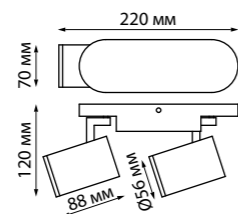

IP 20
Светильник накладной
Алюминий
GU10 50 Вт 220 В
Угол поворота 350°/90°

GUSTO

GUSTO

IP 20
Светильник накладной
Алюминий
GU10 2*50 Вт 220 В
Угол поворота 350°/90°

370553

IP 20
Светильник накладной
Алюминий/металл
GU10 50 Вт 230 В
Угол поворота 90°

370652

IP 20
Светильник накладной
Алюминий
GU10 3*50 Вт 220 В
Угол поворота 350°/90°

370554

IP 20
Светильник накладной
Алюминий/металл
GU10 2*50 Вт 220 В
Угол поворота 90°

370555

IP 20
Светильник накладной
Алюминий/металл
GU10 3*50 Вт 220 В
Угол поворота 90°

370652

370553