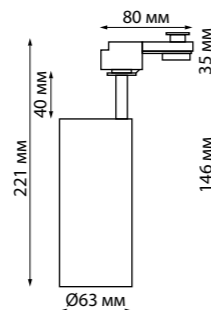

357986 IP 20
357987 Светильник однофазный трековый светодиодный
Алюминий
12 Вт 220 В 960 Лм 3000 К
Цвет LED теплый белый
Угол поворота по горизонтали 350°, по вертикали 90°
Угол рассеивания 23°

357547, 357550