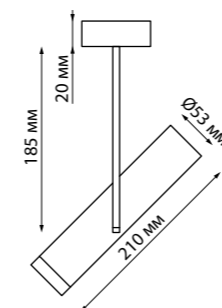

370572, 370573