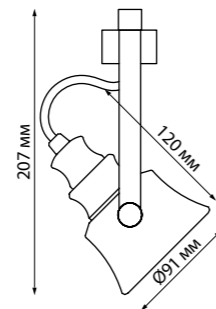

VETERUM

370545 IP 20 Светильник однофазный трековый
Металл
GU10 50 Вт 230 В
Угол поворота 180°

370546 IP 20 Светильник однофазный трековый
Металл
GU10 50 Вт 220 В
Угол поворота 90°

370551 IP 20 Светильник однофазный трековый
Металл
GU10 50 Вт 230 В
Угол поворота 90°

VETERUM

370562 IP 20 Светильник однофазный трековый
Длина провода 1 м – не регулируемый
Металл
E27 60 Вт 230 В

370421 IP 20 Светильник однофазный трековый
Длина провода 1 м
Металл
E27 50 Вт 220 В

370423 IP 20 Светильник однофазный трековый
Длина провода 1 м
Металл
E27 50 Вт 220 В

ZELLE

370548