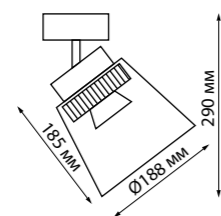

ARTIK

358644

358648

ARTIK