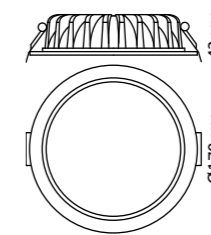

358304, 358305, 358306, 358307