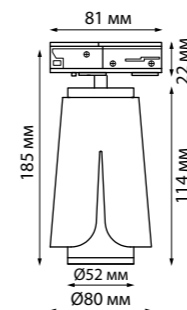

370836, 370837