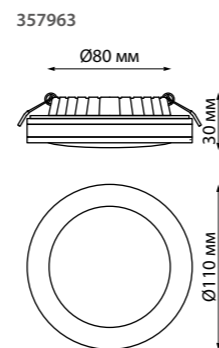

**358278, 358279
358280, 358281**
белый

358278 IP 20
**Светильник встраиваемый
светодиодный**
Алюминий/пластик
6 Вт 85-265 В 360 Лм 4000 К
Цвет LED белый
Высота встраиваемой части 105 мм
Врезное отверстие Ø 70 мм
Угол рассеивания 120°
(Ш*В) Ø 90*50 мм

358279 IP 20
**Светильник встраиваемый
светодиодный**
Алюминий/пластик
12 Вт 85-265 В 840 Лм 4000 К
Цвет LED белый
Высота встраиваемой части 105 мм
Врезное отверстие Ø 110 мм
Угол рассеивания 120°
(Ш*В) Ø 120*50 мм

358280 IP 20
**Светильник встраиваемый
светодиодный**
Алюминий/пластик
22 Вт 85-265 В 1760 Лм 4000 К
Цвет LED белый
Высота встраиваемой части 105 мм
Врезное отверстие Ø 160 мм
Угол рассеивания 120°
(Ш*В) Ø 170*50 мм

358281 IP 20
**Светильник встраиваемый
светодиодный**
Алюминий/пластик
32 Вт 85-265 В 2560 Лм 4000 К
Цвет LED белый
Высота встраиваемой части 105 мм
Врезное отверстие Ø 210 мм
Угол рассеивания 120°
(Ш*В) Ø 225*50 мм

JOIA

357963 белый

357963
IP 20
**Светильник встраиваемый
светодиодный**
Алюминий/акрил
18 Вт 200-260 В 980 Лм 4000 К
Цвет LED белый
Высота встраиваемой части 5 мм
Врезное отверстие 85 мм
Угол рассеивания 180°

KLAR

358141, 358142, 358143, 358144, 358145, 358146
белый

358147, 358148, 358149, 358150, 358151, 358152
белый

358141 IP 20
358147 **Светильник встраиваемый
светодиодный**
Пластик PC
12 Вт 85-265 В 960 Лм 3000 К
Цвет LED теплый белый
Высота встраиваемой части 55 мм
Врезное отверстие Ø75-100 мм
Угол рассеивания 120°
(Ш*В) Ø 120*30 мм, □ 120*30 мм

358142 IP 20
358148 **Светильник встраиваемый
светодиодный**
Пластик PC
12 Вт 85-265 В 960 Лм 4000 К
Цвет LED белый
Высота встраиваемой части 55 мм
Врезное отверстие Ø75-100 мм
Угол рассеивания 120°
(Ш*В) Ø 120*30 мм, □ 120*30 мм