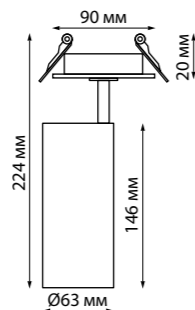

IP 20 ⊕
Светильник светодиодный встраиваемый
Длина провода 1 м
Алюминий
10 Вт 160-265 В
650 Лм 3000 К
Цвет LED теплый белый
Врезное отверстие Ø 80 мм
Высота встраиваемой части 20 мм
Угол рассеивания 24°

357548, 357551