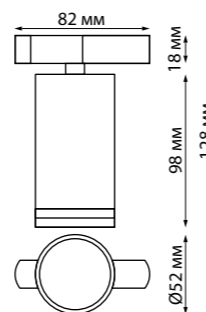

370876, 370877, 370878, 370879