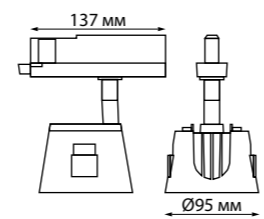

358713 IP 20
358714 Светильник
358715 трехфазный
358716 трековый
358717 светодиодный
358718 Алюминий
358719 10 Вт 100-265 В
358720 900 Лм 4000 К
Цвет LED белый
Угол поворота 340°
Угол рассеивания 40°

358729 IP 20
358730 Светильник
358731 трехфазный
358732 трековый
358733 светодиодный
358734 Алюминий
358735 20 Вт 100-265 В
358736 1800 Лм 4000 К
Цвет LED белый
Угол поворота 340°
Угол рассеивания 40°