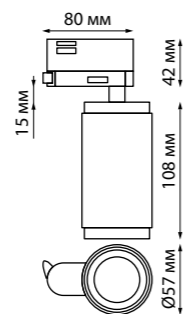

358498
358499
358500

IP 20
Светильник трехфазный трековый светодиодный
Алюминий
12 Вт 220 В
1080 Лм 4000 К
Цвет LED белый
Угол поворота 340°
Угол рассеивания 38°

358504
358505
358506

IP 20
Светильник трехфазный трековый светодиодный
Длина провода 1 м
Алюминий
12 Вт 220 В
1080 Лм 4000 К
Цвет LED белый
Угол рассеивания 38°

358498, 358499, 358500