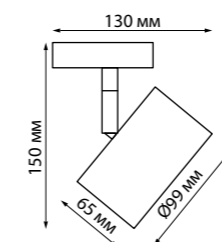

358973 **NEW**
358974
358975

IP 20
Светильник однофазный трековый светодиодный с переключателем цветовой температуры
Корпус – алюминий/рассеиватель – акрил
12 Вт вниз + 3 Вт вверх 110-265 В 1100 Лм 3000, 4000, 6000 К
Цвет LED теплый белый, белый, холодный белый
Угол поворота 355°+ 90°
Угол рассеивания 120°