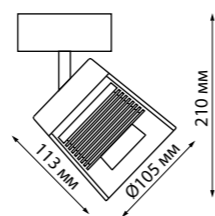

ARTIK

358644

358648

ARTIK