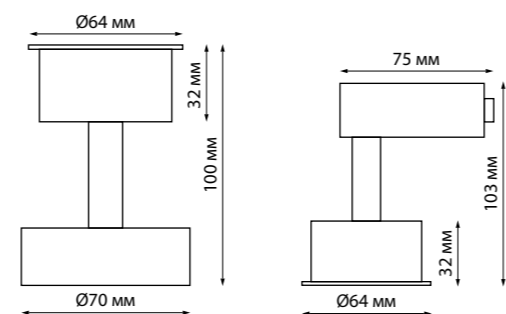

370605 IP 20
370606 Корпус накладной
Алюминий
GU10 50 Вт 220 В
Угол поворота 350°

370607 IP 20
370608 Корпус однофазный трековый
Алюминий
GU10 50 Вт 220 В
Угол поворота 350°

370609 Плафон к корпусам
370610 (арт. 370605-370608)
370611 Алюминий
370612 (Ш*В) Ø 74*66 мм
370613
370614

370605, 370606 370607, 370608

370529, 370532 белый
370530, 370533 черный
370531, 370534 хром