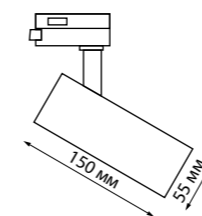

KNOF

358705, 358721
белый/хром

358709, 358725
черный/хром

358706, 358722
белый

358710, 358726
черный/белый

358707, 358723
белый/черный

358711, 358727
черный

358708, 358724
белый/золото

358712, 358728
черный/золото

358705-358712

358721-358728

358737, 358741, 358745
черный

358738, 358742, 358746
белый

358737 358738 IP 20 **Светильник однофазный трековый светодиодный с переключателем цветовой температуры**
Алюминий
10 Вт 100-265 В 900 Лм 3000, 4000, 6000 К
Цвет LED тёплый белый/ белый/ холодный белый
Угол поворота 340°
Угол рассеивания 60°

358741 358742 IP 20 **Светильник однофазный трековый светодиодный с переключателем цветовой температуры**
Алюминий
20 Вт 100-265 В 1800 Лм 3000, 4000, 6000 К
Цвет LED тёплый белый/ белый/ холодный белый
Угол поворота 340°
Угол рассеивания 60°

358745 358746 IP 20 **Светильник однофазный трековый светодиодный с переключателем цветовой температуры**
Алюминий
30 Вт 100-265 В 2700 Лм 3000, 4000, 6000 К
Цвет LED тёплый белый/ белый/ холодный белый
Угол поворота 340°
Угол рассеивания 60°

358737-358738

358741-358742

358745-358746

Вид сзади
арт. 358737-358748

NAIL