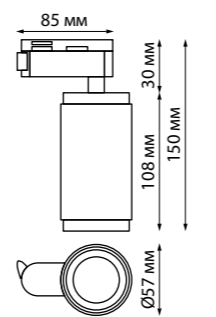

370763, 370764, 370765

370763
370764
370765