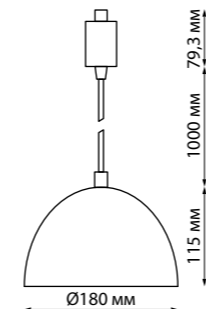

VETERUM

370545 IP 20 Светильник однофазный трековый
Металл
GU10 50 Вт 230 В
Угол поворота 180°

370546 IP 20 Светильник однофазный трековый
Металл
GU10 50 Вт 220 В
Угол поворота 90°

370551 IP 20 Светильник однофазный трековый
Металл
GU10 50 Вт 230 В
Угол поворота 90°

VETERUM

370562 IP 20 Светильник однофазный трековый
Длина провода 1 м – не регулируемый
Металл
E27 60 Вт 230 В

370421 IP 20 Светильник однофазный трековый
Длина провода 1 м
Металл
E27 50 Вт 220 В

370423 IP 20 Светильник однофазный трековый
Длина провода 1 м
Металл
E27 50 Вт 220 В

ZELLE

370562