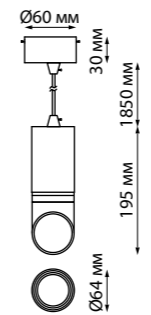

370908, 370909

ELINA