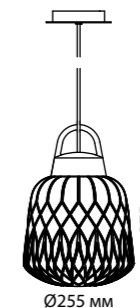

IP 44
Подвес ландшафтный
Пластик PE
E27 60 Вт 100-240 В
Диапазон раб. тем-р
от -40° до +80° С

370644

IP 44
Светильник подвесной
Длина провода 4 м
Пластик PE
E27 60 Вт 220-240 В
Диапазон раб. тем-р
от -40° до +70° С

370601