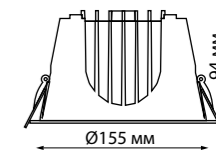

MAIS

370745
370746
370747

IP 20
Светильник встраиваемый
Алюминий
GU10 50 Вт 220 В
Врезное отверстие Ø 75 мм
Высота встраиваемой части 36 мм
Угол поворота 340°

370748
370749
370750

IP 20
Светильник встраиваемый
Алюминий
GU10 50 Вт 220 В
Врезное отверстие Ø 75 мм
Высота встраиваемой части 23 мм
Угол поворота 340°

KNOF

IP 20
Светильник встраиваемый
светодиодный
Алюминий
10 Вт 100-265 В
900 Лм 4000 К
Цвет LED белый
Врезное отверстие Ø 75 мм
Высота встраиваемой части 60 мм
Угол рассеивания 40°

IP 20
Светильник встраиваемый
светодиодный
Алюминий
20 Вт 100-265 В
1800 Лм 4000 К
Цвет LED белый
Врезное отверстие Ø 95 мм
Высота встраиваемой части 68 мм
Угол рассеивания 40°

IP 20
Светильник встраиваемый
светодиодный
Алюминий
30 Вт 100-265 В
2700 Лм 4000 К
Цвет LED белый
Врезное отверстие Ø 115 мм
Высота встраиваемой части 80 мм
Угол рассеивания 40°

IP 20
Светильник встраиваемый
светодиодный
Алюминий
40 Вт 100-265 В
3600 Лм 4000 К
Цвет LED белый
Врезное отверстие Ø 145 мм
Высота встраиваемой части 92 мм
Угол рассеивания 40°

358689, 358690, 358691, 358692

358693, 358694, 358695, 358696

358697, 358698, 358699, 358700

358701, 358702, 358703, 358704