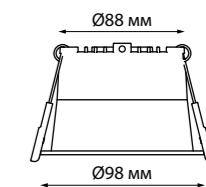

358897, 358898

358899, 358900

358901, 358902

358901 **NEW**
358902

IP 20
Светильник встраиваемый светодиодный
Корпус алюминий/
рассеиватель пластик
12 Вт 220 В 840 Лм 4000 К
Цвет LED белый
Врезное отверстие Ø 88 мм
Высота встраиваемой части 63 мм
Угол рассеивания 120°