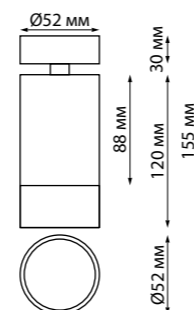

370868, 370869, 370870, 370871