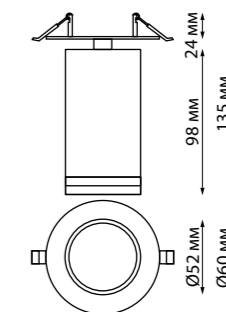

370880
370881
370882
370883

NEW

IP 20
Светильник встраиваемый
Алюминий/акрил
GU10 max 9 Вт LED 220 В
Врезное отверстие Ø 55 мм
Высота встраиваемой части 22 мм
Угол поворота 340°

370880, 370881, 370882, 370883