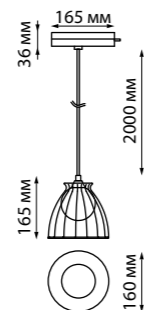

NEW

IP 20
Светильник однофазный
трековый светодиодный
Алюминий
15 Вт 220 В 1400 Лм 4000 К
Цвет LED белый
Угол поворота 340°
Угол рассеивания 15°-45°

IP 20
Светильник однофазный
трековый
Длина провода 1 м
Металл/стекло
G9 max.12 Вт LED 220-240 В

IP 20
Светильник однофазный
трековый
Длина провода 1 м
Алюминий
GU10 max 9 Вт LED 220 В

IP 20
Светильник однофазный
трековый
Алюминий
GU10 max 9 Вт LED 220 В
Угол поворота 340°