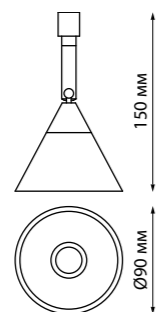

358381, 358382