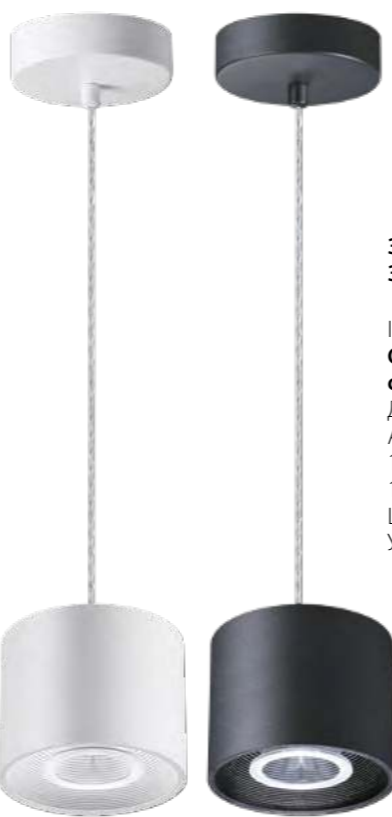

358791 IP 20
358792 Светильник накладной светодиодный
Алюминий/японский акрил
15 Вт 110-265 В 1600 Лм 4000 К
Цвет LED белый
Угол рассеивания 120°

358793 белый
358794 черный

358793
358794
IP 20
Светильник накладной светодиодный
Длина провода 2 м
Алюминий/японский акрил
15 Вт 110-265 В
1600 Лм 4000 К
Цвет LED белый
Угол рассеивания 120°