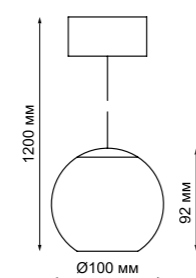

358155
IP 20
Светильник подвесной
Длина провода 1 м
Корпус – алюминий/
рассеиватель – пластик
6 Вт 220В 540 Лм 4000 К
Цвет LED белый
Угол поворота 360°
Угол рассеивания 36°
(Д*Ш) 100*100 мм

358155