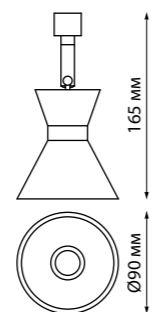

358383, 358384