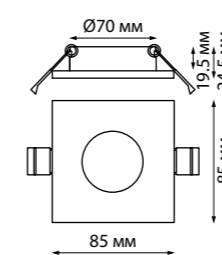

370804, 370805, 370806, 370807