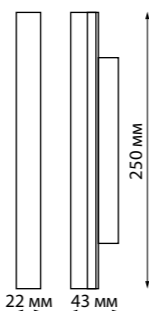

358613, 358614, 358617,
358618, 358621, 358622