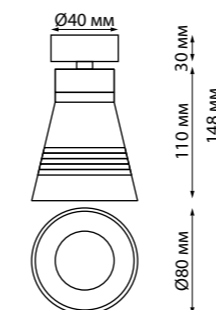

370856, 370857