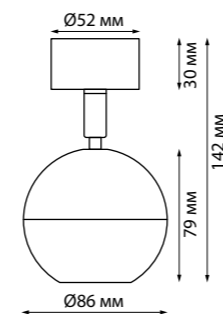

370811, 370812, 370813