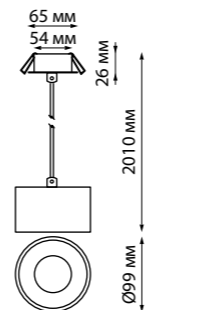

358964, 358965, 358966