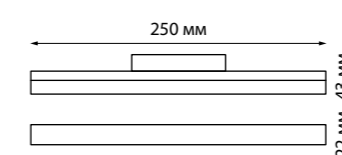

358409, 358410, 358413, 358414, 358417, 358418