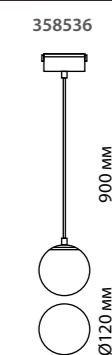

358533 черный