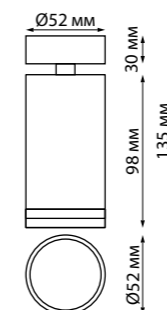

370884, 370885, 370886, 370887

NEW

NEW

370888
370889
370890
370891

IP 20
Светильник накладной
Алюминий/акрил
GU10 max 9 Вт LED 220 В

370884
370885
370886
370887

IP 20
Светильник накладной
Алюминий/акрил
GU10 max 9 Вт LED 220 В
Угол поворота 340°