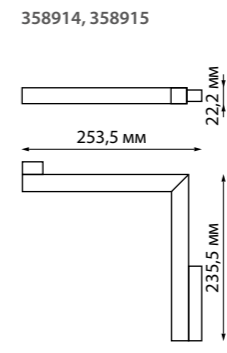

358633
358634

IP 20

Трековый светильник для низковольтного шинпровода диммируемый на пульте управления со сменой цветовой температуры

Длина провода 1 м
Алюминий
12 Вт 48 В max 900 Лм 3000-6500 К
Цвет LED плавный переход от теплого до холодного
Угол рассеивания 38°

358635
358636

IP 20

Трековый светильник для низковольтного шинпровода диммируемый на пульте управления со сменой цветовой температуры

Длина провода 1 м
Алюминий/пластик
20 Вт 48 В max 1500 Лм 3000-6500 К
Цвет LED плавный переход от теплого до холодного
Угол рассеивания 38°

358637 IP 20

Беспроводной пульт дистанционного управления (2.4G) для арт. 358613-358636

Черный
Пластик