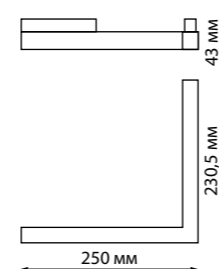

358605, 358606