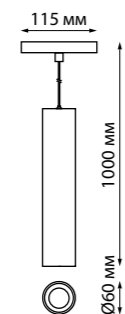

358427, 358428