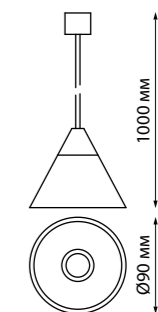

358389, 358390