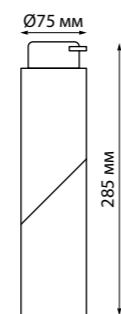

357837, 357838, 358663, 358664