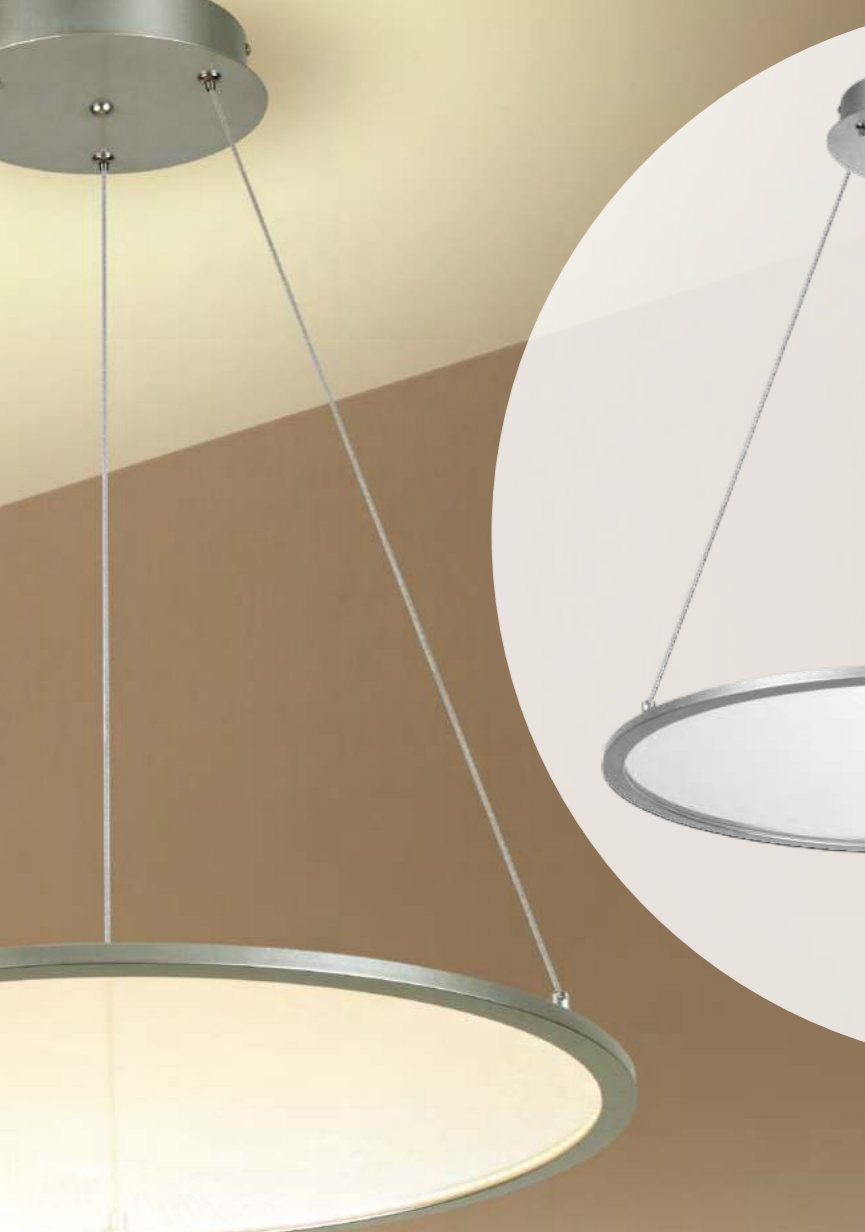

358957, 358958

358959, 358960

Пульт ДУ (2.4G) беспроводной  
в комплекте арт. 358957-358960

358588 серебро

**358588**  
 IP 20   
 Светильник подвесной диммируемый с пультом управления со сменой цветовой температуры. Беспроводной пульт ДУ (2,4 G) входит в комплект  
 Алюминий/акрил  
 40 Вт 220 В 3600 Лм 3000-6000 К  
 Цвет LED плавный переход от теплого до холодного  
 Угол рассеивания 360°