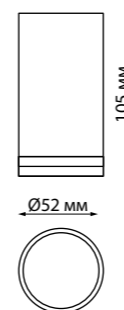

370888, 370889, 370890, 370891