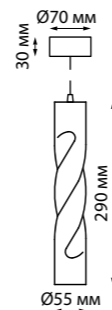

358124, 358125, 358126