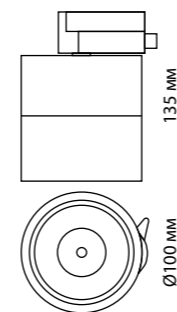

358785
358786

IP 20
Светильник однофазный трековый светодиодный
Алюминий
25 Вт 100-265 В
2200 Лм 4000 К
Цвет LED белый
Угол поворота 350°
Угол рассеивания 90°

358777, 358778