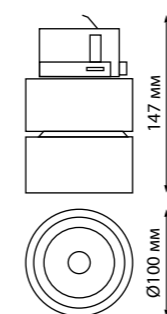

358787, 358788