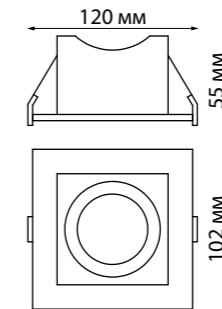

GESSO

IP 20 **Светильник встраиваемый карданный светодиодный**
Алюминий
2*24 Вт 100-265 В 4320 Лм 4000 К
Цвет LED белый
Врезное отверстие 265*150 мм
Высота встраиваемой части 130 мм
Угол поворота 0-25°
Угол рассеивания 24°

IP 20 **Светильник встраиваемый карданный светодиодный**
Алюминий
3*24 Вт 100-265 В 6480 Лм 4000 К
Цвет LED белый
Врезное отверстие 400*150 мм
Высота встраиваемой части 130 мм
Угол поворота 0-25°
Угол рассеивания 24°

IP 20 **Светильник встраиваемый карданный светодиодный**
Алюминий
24 Вт 100-265 В 2160 Лм 4000 К
Цвет LED белый
Врезное отверстие 150*150 мм
Высота встраиваемой части 130 мм
Угол поворота 0-25°
Угол рассеивания 24°

358441

358442

358440

IP 20 **Светильник встраиваемый карданный**
Алюминий
GU10 50 Вт 220 В
Врезное отверстие 85*85 мм
Высота встраиваемой части 55 мм
Угол поворота 8°

370713

IP 20 **Светильник встраиваемый карданный**
Алюминий
GU10 50 Вт 220 В
Врезное отверстие 160*85 мм
Высота встраиваемой части 55 мм
Угол поворота 8°

370714

IP 20 **Светильник встраиваемый карданный**
Алюминий
GU10 50 Вт 220 В
Врезное отверстие 235*85 мм
Высота встраиваемой части 55 мм
Угол поворота 8°

358430

IP 20 **Модуль в комплекте с драйвером**
Алюминий
10 Вт 220-240 В 960 Лм 4000 К
Цвет LED белый
Угол рассеивания 36°
(Ш*В) Ø 50*55 мм

358431

IP 20 **Модуль в комплекте с диммируемым драйвером**
Алюминий
10 Вт 220-240 В 960 Лм 4000 К
Цвет LED белый
Угол рассеивания 36°
(Ш*В) Ø 50*55 мм

370712