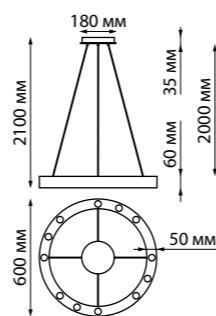

358797, 358798