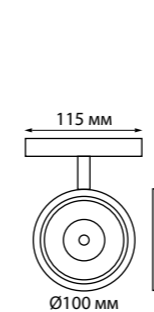

358548, 358549