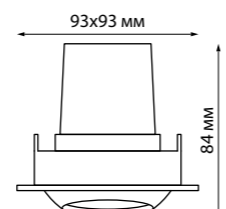

357604

IP 44

Светильник светодиодный встраиваемый

Алюминий
30 Вт 100-265 В 2100 Лм 3000 К
Цвет LED белый
Высота встраиваемой части 75 мм
Врезное отверстие Ø 150 мм
Угол рассеивания 30°
(Ш*В): Ø 170*80 мм

357698

357699

357700

357701