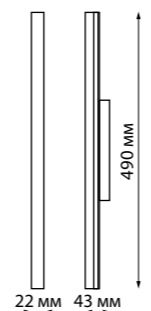

358615, 358616, 358619,
358620, 358623, 358624