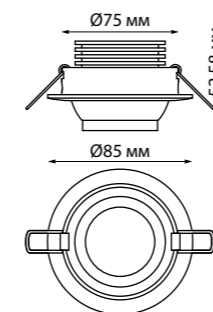

358343  
358344  
358345

**Декоративное кольцо (для светильника арт. 358342)**  
Алюминий  
(Ш) Ø 84 мм

358343 белый

358344 хром

358345 жемчужный черный

Светильники в сборе (арт. 358342-358345)

358443, 358444