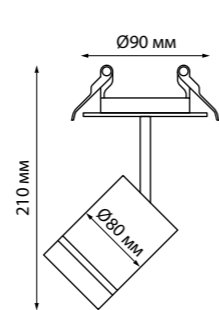

IP 20
Светильник светодиодный
встраиваемый
Длина провода 1 м
Корпус – алюминий/
рассеиватель – пластик
12 Вт 160-265 В 600 Лм 3000 К
Цвет LED теплый белый
Врезное отверстие Ø 80 мм
Высота встраиваемой части 23 мм
Угол рассеивания 120°

357687, 357688, 357689, 357906