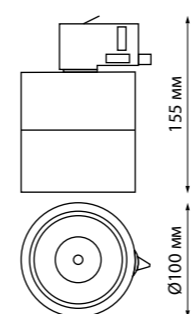

358779, 358780