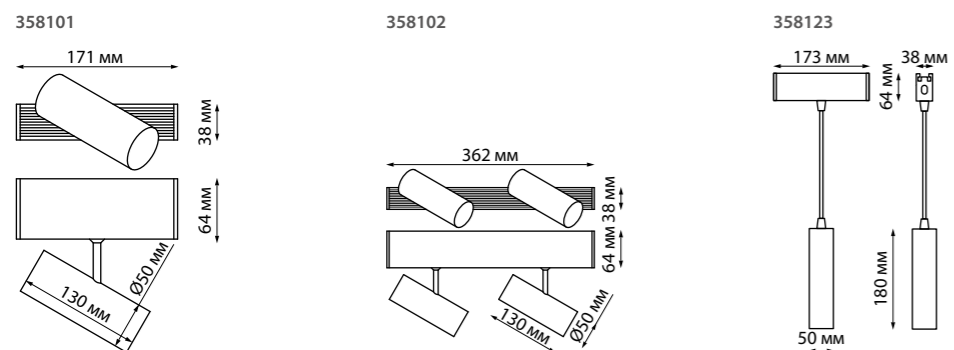

RATIO

358096 IP 20 **Светильник Троффер**
Алюминий/пластик PC
6 Вт 24 В
500 Лм 4000 К
Цвет LED белый
Угол рассеивания 34°
(В*Ш*Д) 64*38*171 мм

358097 12 Вт 24 В
1000 Лм 4000 К
(В*Ш*Д) 64*38*330 мм

358098 18 Вт 24 В
1500 Лм 4000 К
(В*Ш*Д) 64*38*489 мм

358104 черный

358105 черный

358106 черный

358123 черный

358103 + 358104

358104 IP 20 **Светильник Волвошер**
Алюминий/пластик PC
5 Вт 24 В
300 Лм 4000 К
Цвет LED белый
Угол рассеивания 20°
(В*Ш*Д) 64*38*145 мм

358105 10 Вт 24 В
600 Лм 4000 К
(В*Ш*Д) 64*38*278 мм

358106 15 Вт 24 В
900 Лм 4000 К
(В*Ш*Д) 64*38*410 мм

358123 IP 20 **Светильник подвесной**
Длина провода 1.5 м
Алюминий/пластик PC
15 Вт 24 В
900 Лм 4000 К
Цвет LED белый
Угол рассеивания 36°

358101 IP 20 **Пржектор**
Алюминий/пластик PC
6 Вт 24 В
360 Лм 4000 К
Цвет LED белый
Угол рассеивания 24°
Угол поворота 350°

358102 IP 20 **Двойной прожектор**
Алюминий/пластик PC
20 Вт 24 В
1200 Лм 4000 К
Цвет LED белый
Угол рассеивания 24°
Угол поворота 350°

358099 IP 20 **Линейный светильник**
Алюминий/пластик PC
6 Вт 24 В
550 Лм 4000 К
Цвет LED белый
Угол рассеивания 110°
(В*Ш*Д) 64*38*312 мм

358100 12 Вт 24 В
1100 Лм 4000 К
(В*Ш*Д) 64*38*612 мм

IP 20 **Драйвер**
Алюминий
75 Вт
Входной ток: 0,60 А max.
Входное напряжение: 220 - 240 В
Выходной ток: 0 - 3125 mA
Выходное напряжение: 24 В
(В*Ш*Д) 64*38*362 мм

В комплекте с драйвером

IP 20 **Подвесной комплект с метровыми тросами**
Пластик/алюминий

Схема сборки светильников

IP 20 **Соединитель**
Алюминий
24 В
(В*Ш*Д) 64*38*368 мм

Соединитель «L»
(В*Ш*Д) 64*100*100 мм

Соединитель «Т»
(В*Ш*Д) 64*100*162 мм

Соединитель «X»
(В*Ш*Д) 64*312*312 мм