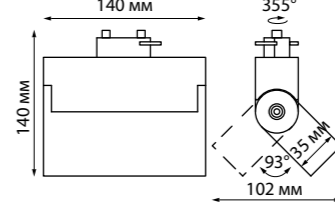

**358324** черный

**358665** белый

358324, 358665

**358325** черный

**358666** белый

358325, 358666

**358324**  
**358665**

IP 33   
**Светильник однофазный трековый светодиодный**  
Алюминий  
25 Вт 110-265 В  
3000 Лм 4000 К  
Цвет LED белый  
Угол поворота 93°/355°  
Угол рассеивания 30°