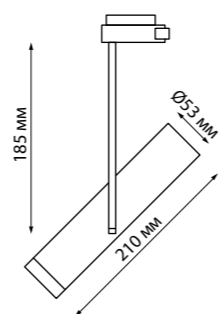

370574, 370575