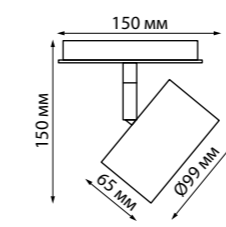

3000 K

4000 K

6000 K