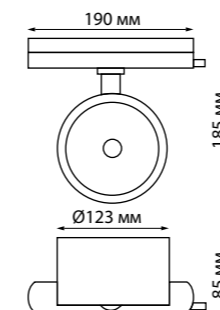

358434, 358435