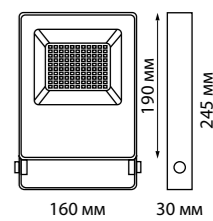

**358579** темно-серый

**358580** черный

IP 66   
**Кольшек**  
Пластик  
Высота 159 мм

358576

358577

358578

358579

Вид сзади