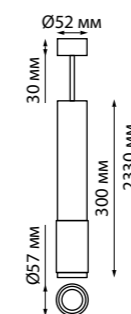

358510, 358511, 358512