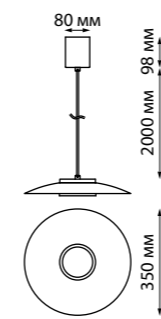

358354
358355

358157

358158

358318
358319

358895, 358591