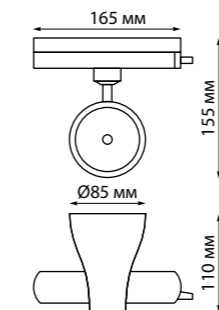

358436, 358437