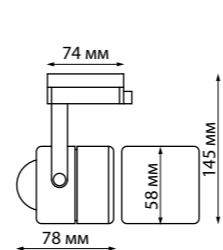

370429, 370430