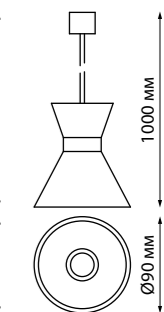

358391, 358392