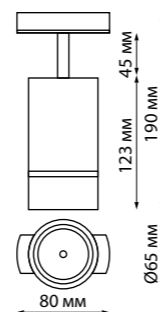

370777, 370778, 370779, 370780

358593, 358594