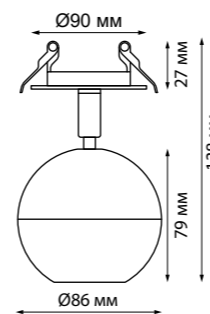

3370817 черный

370818 белый

370819 матовое золото

370817, 370818, 370819

370422 черный

370424 черный

370426 черный

370422 IP 20   
 370424 **Светильник встраиваемый**  
 370426 Длина провода 1 м  
 Металл  
 E27 50 Вт 220 В  
 Высота встраиваемой части 20 мм  
 Врезное отверстие 80 мм