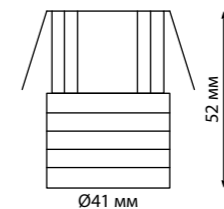

357600, 357907 белый IP 44

357601, 357908 хром

357600
357601

IP 44

Светильник светодиодный встраиваемый

Корпус – алюминий/
рассеиватель – пластик
10 Вт 100-265 В 700 Лм 3000 К
Цвет LED теплый белый
Высота встраиваемой части 35 мм
Врезное отверстие Ø 95 мм
Угол рассеивания 120°

357907
357908

IP 44

Светильник светодиодный встраиваемый

Корпус – алюминий/
рассеиватель – пластик
10 Вт 100-265 В 700 Лм 4000 К
Цвет LED белый
Высота встраиваемой части 35 мм
Врезное отверстие Ø 95 мм
Угол рассеивания 120°

357698 белый

357699 белый

357700 белый

357701 белый

357698

IP 20

Светильник светодиодный встраиваемый

Алюминий
3 Вт 160-265 В 200 Лм 3000 К
Цвет LED теплый белый
Врезное отверстие Ø 30 мм
Высота встраиваемой части 50 мм

357699

IP 20

Светильник светодиодный встраиваемый

Алюминий
3 Вт 160-265 В 200 Лм 3000 К
Цвет LED теплый белый
Врезное отверстие Ø 40 мм
Высота встраиваемой части 28 мм

357700

IP 20

Светильник светодиодный встраиваемый

Алюминий
3 Вт 160-265 В 200 Лм 3000 К
Цвет LED теплый белый
Врезное отверстие Ø 40 мм
Высота встраиваемой части 28 мм

357701

IP 20

Светильник светодиодный встраиваемый

Алюминий
3 Вт 160-265 В 200 Лм 3000 К
Цвет LED теплый белый
Врезное отверстие Ø 40 мм
Высота встраиваемой части 28 мм

DRUM

DOT

357694, 357695 белый

357694

357696, 357697 белый

357696

IP 20

Светильник светодиодный встраиваемый

Алюминий
10 Вт 160-265 В 650 Лм 3000 К
Цвет LED теплый белый
Врезное отверстие Ø 80 мм
Высота встраиваемой части 75 мм
Угол рассеивания 24°

IP 20

Светильник светодиодный встраиваемый

Алюминий
10 Вт 160-265 В 650 Лм 3000 К
Цвет LED теплый белый
Врезное отверстие Ø 80 мм
Высота встраиваемой части 75 мм
Угол рассеивания 24°

357695

IP 20

Светильник светодиодный встраиваемый