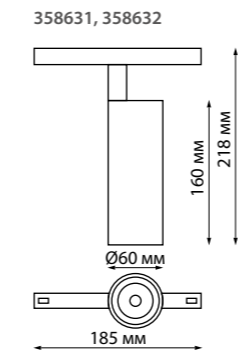

358633
358634

IP 20

Трековый светильник для низковольтного шинпровода диммируемый на пульте управления со сменой цветовой температуры

Длина провода 1 м
Алюминий
12 Вт 48 В max 900 Лм 3000-6500 К
Цвет LED плавный переход от теплого до холодного
Угол рассеивания 38°

358635
358636

IP 20

Трековый светильник для низковольтного шинпровода диммируемый на пульте управления со сменой цветовой температуры

Длина провода 1 м
Алюминий/пластик
20 Вт 48 В max 1500 Лм 3000-6500 К
Цвет LED плавный переход от теплого до холодного
Угол рассеивания 38°

358637 IP 20

Беспроводной пульт дистанционного управления (2.4G) для арт. 358613-358636

Черный
Пластик