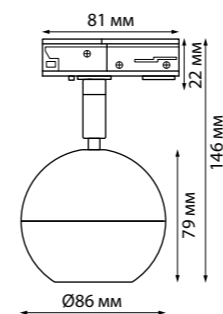

370823
370824
370825 **NEW**

IP 20
Светильник однофазный трековый
Алюминий/акрил
GU10 max 9 Вт LED 220 В
Угол поворота 340°

370823, 370824, 370825