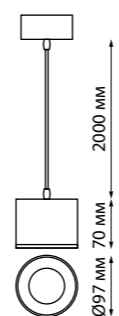

358655, 375656, 358671