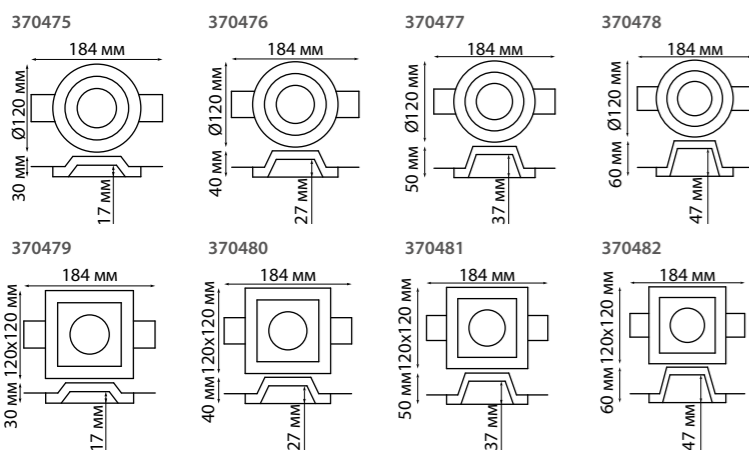

370479, 370480, 370481, 370482 белый