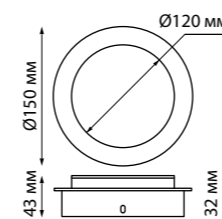

358159 белый

358159

IP 20
Светильник подвесной светодиодный
В комплекте: сетевой кабель (длина 1,2 м) с декоративной чашей, подвесной комплект (длина тросов 1,2 м)
Корпус – алюминий/
рассеиватель – пластик PC
36 Вт 220 В 2880 Лм 4000 К
Цвет LED белый
Угол рассеивания 100°
(Д*Ш*В*) 1200*33*60 мм

ITER

357856, 357857 белый

357856

IP 20
Светильник светодиодный накладной
Корпус – алюминий/
рассеиватель – акрил
6 Вт 110-240 В
380 Лм 3000 К
Цвет LED теплый белый
Угол поворота 355°
Угол рассеивания 120°

357856

357857

IP 20
Светильник светодиодный накладной
Корпус – алюминий/
рассеиватель – акрил
11 Вт 110-240 В
940 Лм 3000 К
Цвет LED теплый белый
Угол поворота 355°
Угол рассеивания 120°

357857

357858 белый

357858

IP 20
Светильник светодиодный накладной
Корпус – алюминий/
рассеиватель – акрил
6 Вт 110-240 В
270 Лм 3000 К
Цвет LED теплый белый
Угол поворота 355°
Угол рассеивания 120°

357858