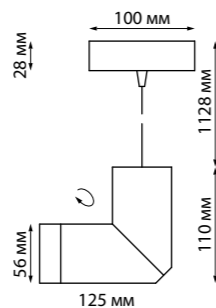

370591
370596
IP 20
Светильник накладной
Длина провода 1,1 м
Алюминий
GU10 50 Вт 220-240 В
Угол поворота 360°

370591, 370596