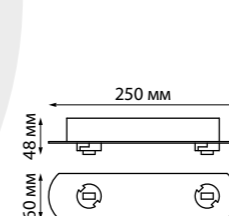

COMPO

358371 черный
358372 белый

358367 черный
358368 белый

358369 черный
358370 белый

358375 черный
358376 белый

358367, 358368

358375, 358376

358373 черный
358374 белый

358373 IP 20
358374 Корпус накладной с драйвером для светильников с арт. 358377-358392
Алюминий
220-240 В

358367 IP 20
358368 Корпус накладной с драйвером для светильников с арт. 358377-358392
Алюминий
220-240 В

358369 IP 20
358370 Корпус накладной с драйвером для светильников с арт. 358377-358392
Алюминий
220-240 В

358371 IP 20
358372 Корпус накладной с драйвером для светильников с арт. 358377-358392
Алюминий
220-240 В

358375 IP 20
358376 Корпус встраиваемый с драйвером для светильников с арт. 358377-358392
Алюминий
220-240 В
Высота встраиваемой части 35 мм
Врезное отверстие 65 мм

Светильники в сборе (арт. 358367-358392)

358369, 358370

358371, 358372

358373, 358374