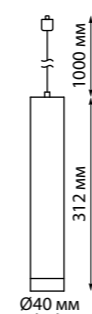

357891, 357892