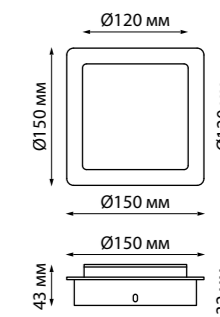

357858

IP 20
Светильник светодиодный накладной
Корпус – алюминий/
рассеиватель – акрил
6 Вт 110-240 В
270 Лм 3000 К
Цвет LED теплый белый
Угол поворота 355°
Угол рассеивания 120°

357858