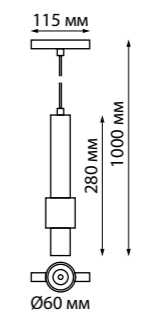

358552, 358553