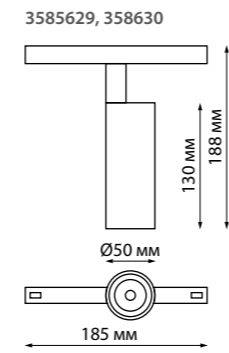

358633
358634

IP 20

Трековый светильник для низковольтного шинпровода диммируемый на пульте управления со сменой цветовой температуры

Длина провода 1 м
Алюминий
12 Вт 48 В max 900 Лм 3000-6500 К
Цвет LED плавный переход от теплого до холодного
Угол рассеивания 38°

358635
358636

IP 20

Трековый светильник для низковольтного шинпровода диммируемый на пульте управления со сменой цветовой температуры

Длина провода 1 м
Алюминий/пластик
20 Вт 48 В max 1500 Лм 3000-6500 К
Цвет LED плавный переход от теплого до холодного
Угол рассеивания 38°

358637 IP 20

Беспроводной пульт дистанционного управления (2.4G) для арт. 358613-358636

Черный
Пластик