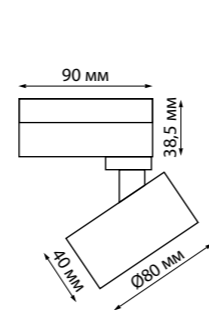

358942, 358943