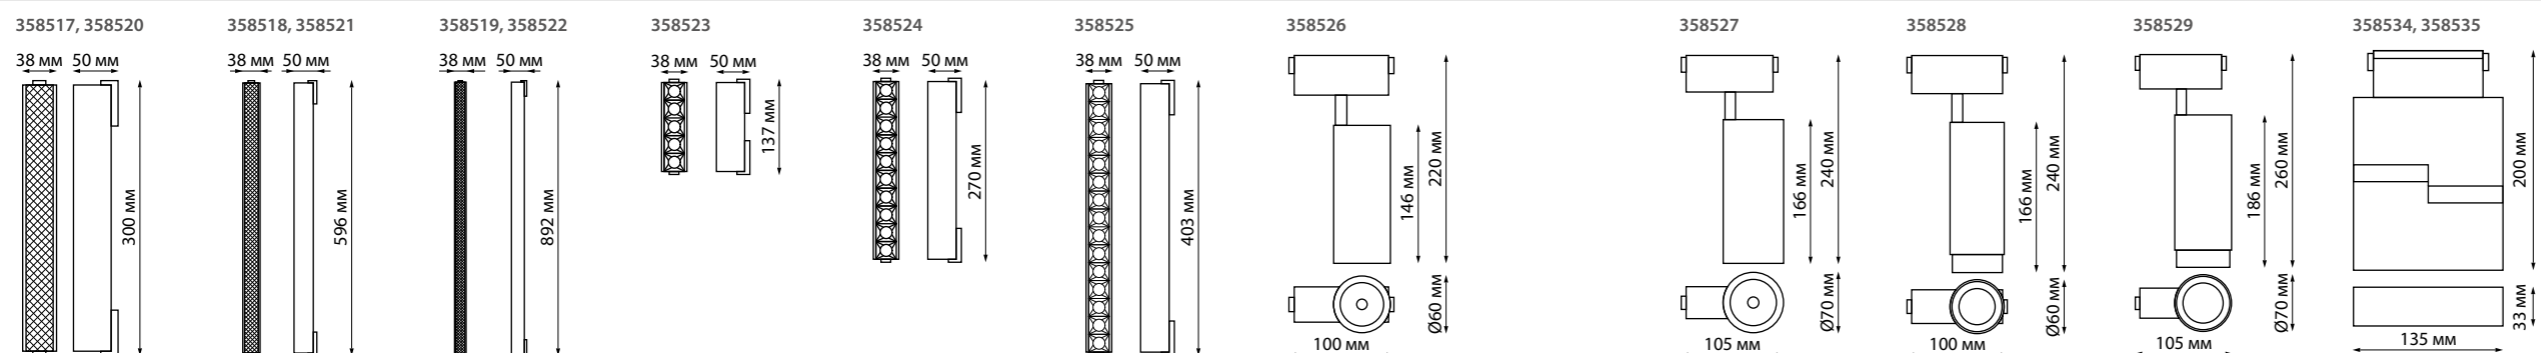

KIT

358520
358521
358522

358517
358518
358519

358517 черный 358518 черный 358519 черный

358520 черный 358521 черный 358522 черный

358523 черный 358524 черный 358525 черный

358517
358520
IP 20
Трековый светильник для низковольтного шинпровода
Алюминий/пластик
12 Вт 48 В 960 Лм 4000 К
Цвет LED белый
Угол рассеивания 100°

358518
358521
IP 20
Трековый светильник для низковольтного шинпровода
Алюминий/пластик
24 Вт 48 В 1920 Лм 4000 К
Цвет LED белый
Угол рассеивания 100°

358519
358522
IP 20
Трековый светильник для низковольтного шинпровода
Алюминий/пластик
36 Вт 48 В 2880 Лм 4000 К
Цвет LED белый
Угол рассеивания 100°

358523
IP 20
Трековый светильник для низковольтного шинпровода
Алюминий/пластик
10 Вт 48 В 800 Лм 4000 К
Цвет LED белый
Угол рассеивания 50°

358524
IP 20
Трековый светильник для низковольтного шинпровода
Алюминий/пластик
20 Вт 48 В 1600 Лм 4000 К
Цвет LED белый
Угол рассеивания 50°

358525
IP 20
Трековый светильник для низковольтного шинпровода
Алюминий/пластик
30 Вт 48 В 2400 Лм 4000 К
Цвет LED белый
Угол рассеивания 50°

358526
IP 20
Трековый светильник для низковольтного шинпровода
Алюминий
15 Вт 48 В 1200 Лм 4000 К
Цвет LED белый
Угол поворота по горизонтали 350° по вертикали 90°
Угол рассеивания 38°

358527
IP 20
Трековый светильник для низковольтного шинпровода
Алюминий
30 Вт 48 В 2400 Лм 4000 К
Цвет LED белый
Угол поворота по горизонтали 350° по вертикали 90°
Угол рассеивания 38°

358528
IP 20
Трековый светильник для низковольтного шинпровода
Алюминий
15 Вт 48 В 1200 Лм 4000 К
Цвет LED белый
Угол поворота по горизонтали 350° по вертикали 90°
Угол рассеивания 15-60°