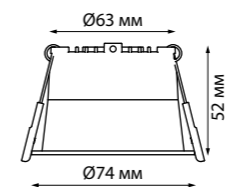

358897, 358898

358899, 358900

358901, 358902

358901 **NEW**
358902

IP 20
Светильник встраиваемый светодиодный
Корпус алюминий/
рассеиватель пластик
12 Вт 220 В 840 Лм 4000 К
Цвет LED белый
Врезное отверстие Ø 88 мм
Высота встраиваемой части 63 мм
Угол рассеивания 120°