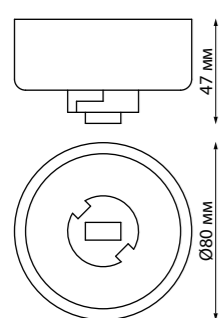

358367, 358368