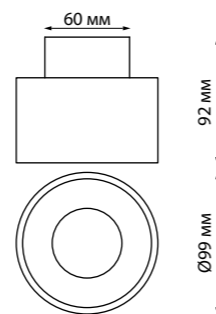

358970, 358971, 358972