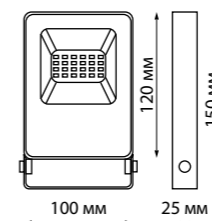

**358579** темно-серый

**358580** черный

IP 66   
**Кольшек**  
Пластик  
Высота 159 мм

358576

358577

358578

358579

Вид сзади