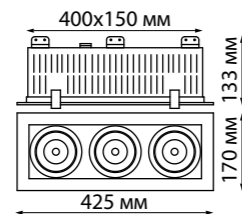

IP 20 **Светильник встраиваемый карданный светодиодный**
Алюминий
2*24 Вт 100-265 В 4320 Лм 4000 К
Цвет LED белый
Врезное отверстие 265*150 мм
Высота встраиваемой части 130 мм
Угол поворота 0-25°
Угол рассеивания 24°

IP 20 **Светильник встраиваемый карданный светодиодный**
Алюминий
3*24 Вт 100-265 В 6480 Лм 4000 К
Цвет LED белый
Врезное отверстие 400*150 мм
Высота встраиваемой части 130 мм
Угол поворота 0-25°
Угол рассеивания 24°

IP 20 **Светильник встраиваемый карданный светодиодный**
Алюминий
24 Вт 100-265 В 2160 Лм 4000 К
Цвет LED белый
Врезное отверстие 150*150 мм
Высота встраиваемой части 130 мм
Угол поворота 0-25°
Угол рассеивания 24°

358441

358442

358440