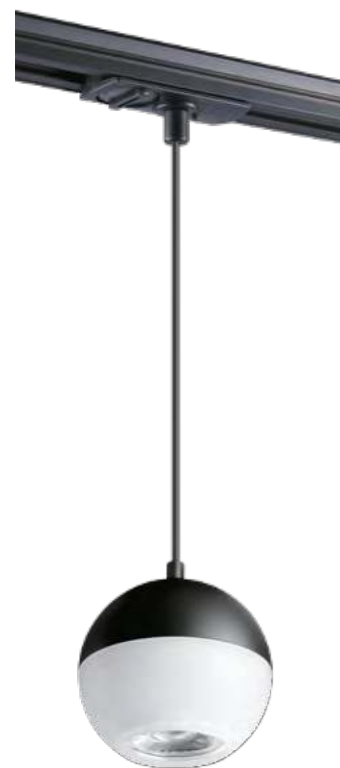

370820  
370821  
370822 **NEW**

IP 20  
Светильник однофазный трековый  
Длина провода 1 м  
Алюминий/акрил  
GU10 max 9 Вт LED 220 В

370820, 370821, 370822

370823  
370824  
370825 **NEW**

IP 20  
Светильник однофазный трековый  
Алюминий/акрил  
GU10 max 9 Вт LED 220 В  
Угол поворота 340°