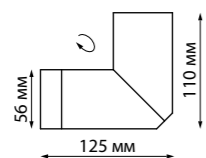

370590
370595
IP 20
Светильник накладной
Алюминий
GU10 50 Вт 220-240 В
Угол поворота 360°

370590, 370595