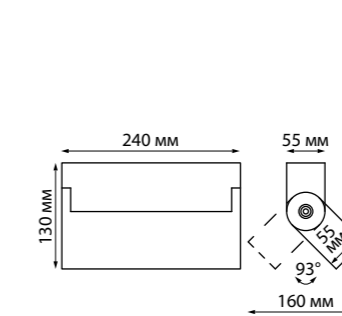

358320, 358322