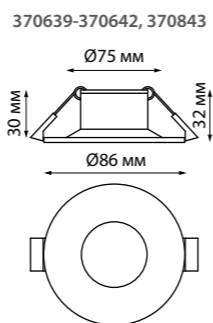

370639
370640
370641
370642
NEW 370843

IP 20
Светильник встраиваемый
Алюминий
GU10 50 Вт 220 В
Высота встраиваемой части 30 мм
Врезное отверстие 75 мм

Светильники в сборе с рамками и кольцами
(арт. 357585-357587, 357589, 358591-357599, 357909, 357911-357924, 370639-370642)