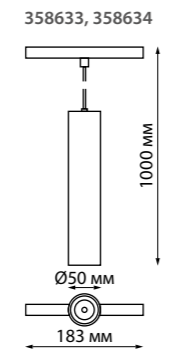

358633
358634

IP 20

Трековый светильник для низковольтного шинпровода диммируемый на пульте управления со сменой цветовой температуры

Длина провода 1 м
Алюминий
12 Вт 48 В max 900 Лм 3000-6500 К
Цвет LED плавный переход от теплого до холодного
Угол рассеивания 38°

358635
358636

IP 20

Трековый светильник для низковольтного шинпровода диммируемый на пульте управления со сменой цветовой температуры

Длина провода 1 м
Алюминий/пластик
20 Вт 48 В max 1500 Лм 3000-6500 К
Цвет LED плавный переход от теплого до холодного
Угол рассеивания 38°

358637 IP 20

Беспроводной пульт дистанционного управления (2.4G) для арт. 358613-358636

Черный
Пластик