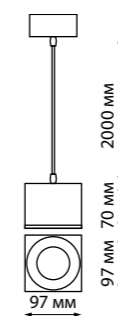

3358657, 358658, 358672