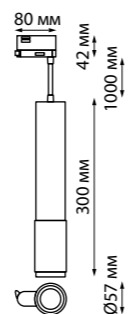

358504, 358505, 358506