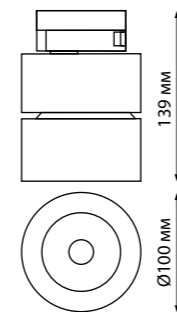

358785, 358786