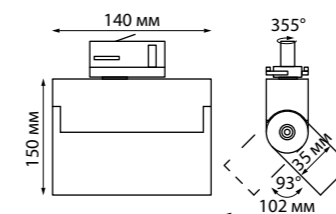

DEP

358595
358596

IP 20 □
Светильник трехфазный трековый светодиодный
Корпус алюминий/
рассеиватель стекло
30 Вт 175-245 В
2700 Лм 4000 К
Цвет LED белый
Угол поворота 355°
Угол рассеивания 38°

358326
358667

IP 33 ⊕
Светильник трехфазный трековый светодиодный
Алюминий
25 Вт 110-265 В
3000 Лм 4000 К
Цвет LED белый
Угол поворота 93°/355°
Угол рассеивания 30°

IP 33 ⊕
Светильник трехфазный трековый светодиодный
Алюминий
13 Вт 110-265 В
1560 Лм 4000 К
Цвет LED белый
Угол поворота 93°/355°
Угол рассеивания 30°

CURL

IP 20 ⊕
Светильник трехфазный трековый светодиодный
Корпус – алюминий/
рассеиватель – стекло
20 Вт 100-240 В
2200 Лм 4000 К
Цвет LED белый
Угол поворота 350°
Угол рассеивания 40°

358326, 358667

EOS