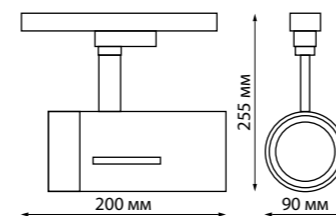

370777 IP 20
370778 **Светильник однофазный трековый**
370779 Алюминий/акрил
370780 GU10 max 9 Вт LED 235 В
Угол поворота 350°

358593 IP 20
358594 **Светильник однофазный трековый светодиодный**
Алюминий/стекло
30 Вт 175-245 В
2700 Лм 4000 К
Цвет LED белый
Угол поворота 350°
Угол рассеивания 38°

358516 IP 20
Светильник однофазный трековый светодиодный
Алюминий
25 Вт 220 В
2700 Лм 4000 К
Цвет LED белый
Угол поворота 350°
Угол рассеивания 40°

358593, 358594

DEP

KAMP

ELINA