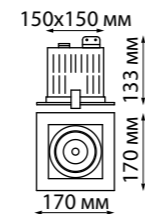

IP 20 **Светильник встраиваемый карданный светодиодный**
Алюминий
2*24 Вт 100-265 В 4320 Лм 4000 К
Цвет LED белый
Врезное отверстие 265*150 мм
Высота встраиваемой части 130 мм
Угол поворота 0-25°
Угол рассеивания 24°

IP 20 **Светильник встраиваемый карданный светодиодный**
Алюминий
3*24 Вт 100-265 В 6480 Лм 4000 К
Цвет LED белый
Врезное отверстие 400*150 мм
Высота встраиваемой части 130 мм
Угол поворота 0-25°
Угол рассеивания 24°

IP 20 **Светильник встраиваемый карданный светодиодный**
Алюминий
24 Вт 100-265 В 2160 Лм 4000 К
Цвет LED белый
Врезное отверстие 150*150 мм
Высота встраиваемой части 130 мм
Угол поворота 0-25°
Угол рассеивания 24°

358441

358442

358440