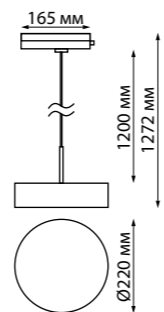

358767, 358768, 358769