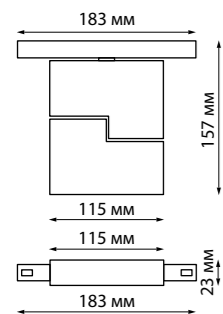

358467
358468

IP 20
Трековый светильник для низковольтного шинопровода
Алюминий
12 Вт 48 В 960 Лм 4000 К
Цвет LED белый
Угол поворота 90°
Угол рассеивания 24°

358427
358428

IP 20
Трековый светильник для низковольтного шинопровода
Длина провода 0,8 м
Алюминий
18 Вт 48 В
1600 Лм 4000 К
Цвет LED белый
Угол рассеивания 36°

358425
358426

IP 20
Трековый светильник для низковольтного шинопровода
Длина провода 0,8 м
Алюминий
12 Вт 48 В
960 Лм 4000 К
Цвет LED белый
Угол рассеивания 36°

358465, 358466, 358467, 358468