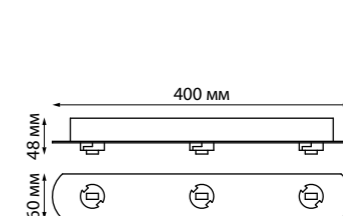

COMPO

358371 черный
358372 белый

358367 черный
358368 белый

358369 черный
358370 белый

358375 черный
358376 белый

358367, 358368

358375, 358376

358373 черный
358374 белый

358373 IP 20
358374 Корпус накладной с драйвером для светильников с арт. 358377-358392
Алюминий
220-240 В

358367 IP 20
358368 Корпус накладной с драйвером для светильников с арт. 358377-358392
Алюминий
220-240 В

358369 IP 20
358370 Корпус накладной с драйвером для светильников с арт. 358377-358392
Алюминий
220-240 В

358371 IP 20
358372 Корпус накладной с драйвером для светильников с арт. 358377-358392
Алюминий
220-240 В

358375 IP 20
358376 Корпус встраиваемый с драйвером для светильников с арт. 358377-358392
Алюминий
220-240 В
Высота встраиваемой части 35 мм
Врезное отверстие 65 мм

Светильники в сборе (арт. 358367-358392)

358369, 358370

358371, 358372

358373, 358374