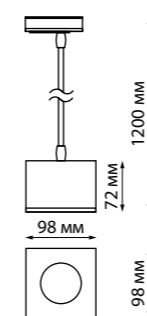

358661, 358662, 358674