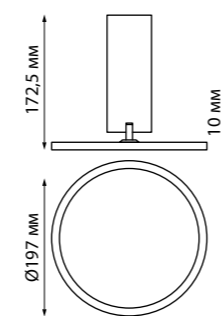

НАТ

358346, 358347