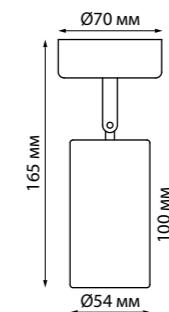

370417, 370394