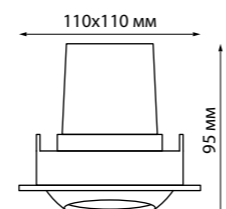

357604

IP 44

Светильник светодиодный встраиваемый

Алюминий
30 Вт 100-265 В 2100 Лм 3000 К
Цвет LED белый
Высота встраиваемой части 75 мм
Врезное отверстие Ø 150 мм
Угол рассеивания 30°
(Ш*В): Ø 170*80 мм

357698

357699

357700

357701