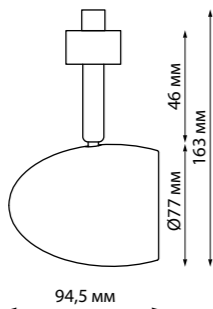

370546, 370547