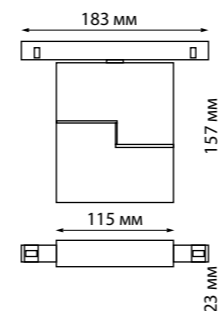

358637 IP 20
Беспроводной пульт дистанционного
управления (2.4G) для арт. 358613-358636
Пластик

358625, 358626, 358627, 358628