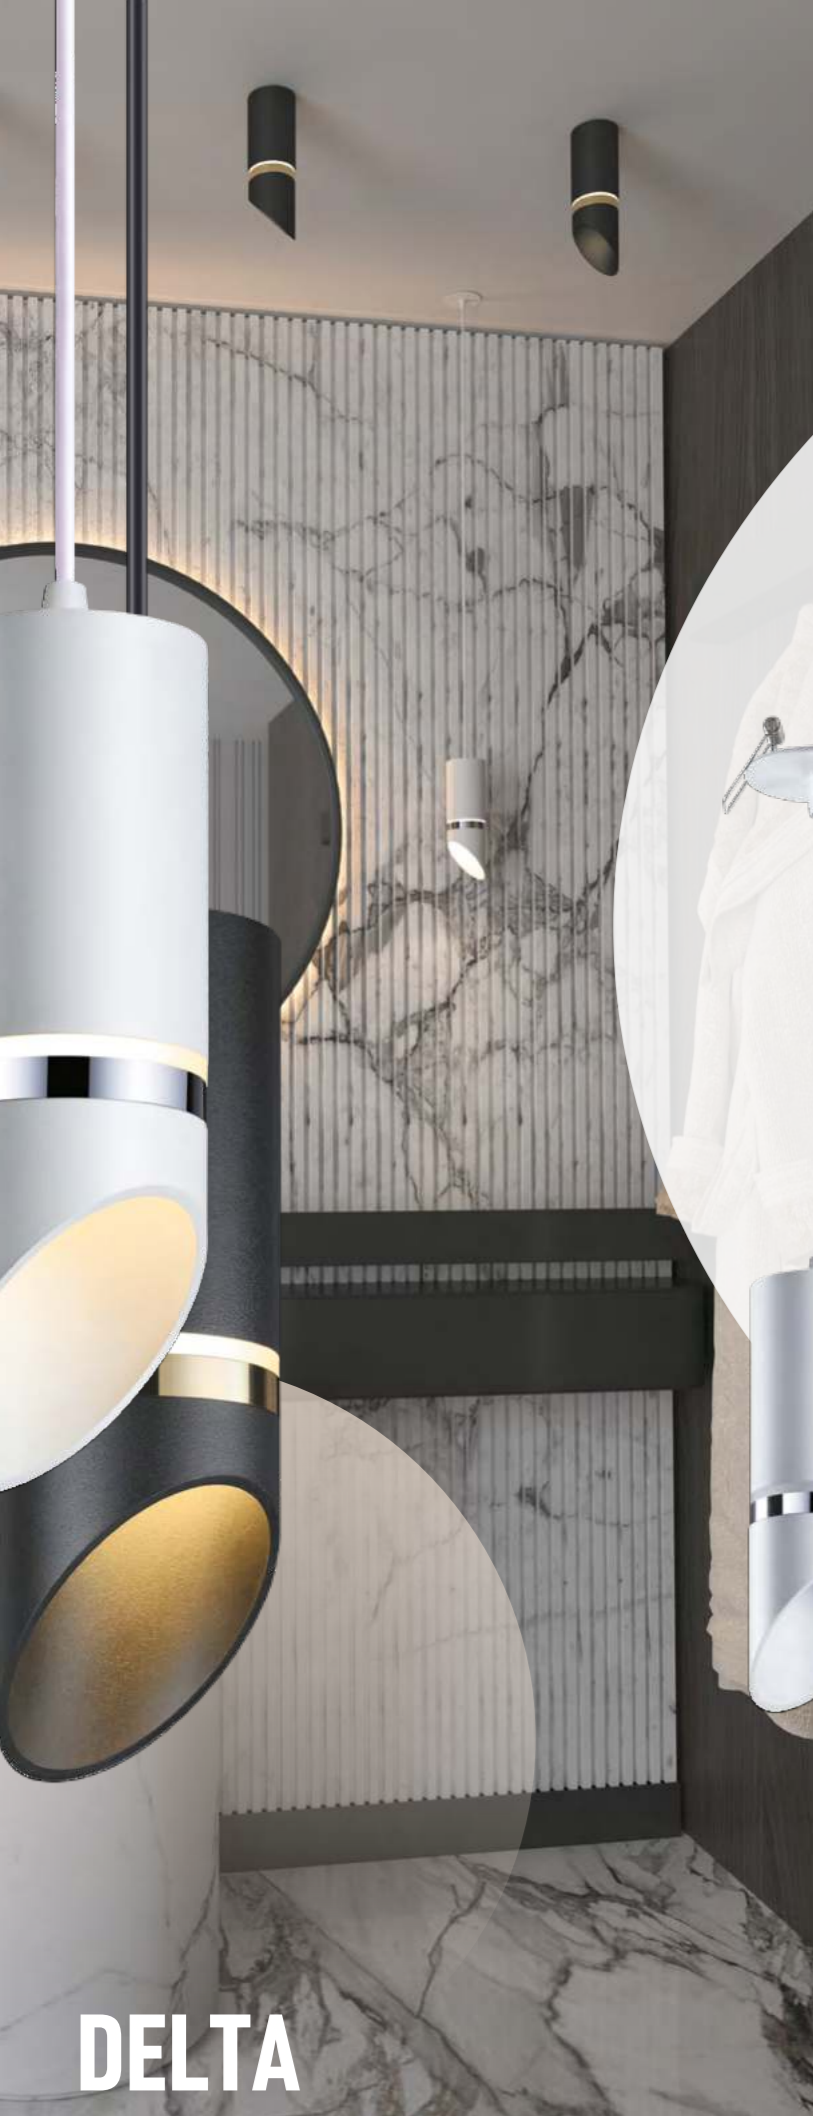

NEW

370904
370905
IP 44
**Светильник накладной
влагозащитный**
Алюминий/акрил
GU10 max 9 Вт LED 220 Вт

IP 44

NEW

370906
370907
IP 44
**Светильник встраиваемый
влагозащитный**
Алюминий/акрил
GU10 max 9 Вт LED 220 Вт
Высота встраиваемой части 20 мм
Диаметр врезного отверстия 50 мм

NEW

370910
370911
IP 44
**Светильник накладной
влагозащитный**
Алюминий/акрил
GU10 max 9 Вт LED 220 Вт

IP 44

NEW

370912
370913
IP 44
**Светильник встраиваемый
влагозащитный**
Алюминий/акрил
GU10 max 9 Вт LED 220 Вт
Высота встраиваемой части 20 мм
Диаметр врезного отверстия 50 мм

DELTA

GENT