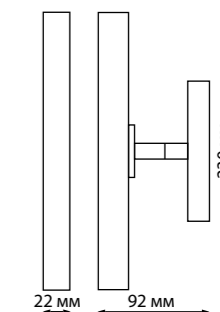

358611, 358612