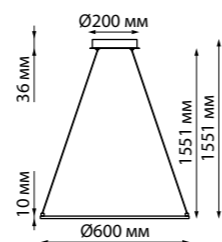

358445 серебро

358445

IP 20
Светильник подвесной диммируемый с пультом управления со сменой цветовой температуры. Беспроводной пульт ДУ (2,4 G) входит в комплект
Алюминий/акрил
40 Вт 220 В 4500 Лм 3000-6000 К
Цвет LED плавный переход от теплого до холодного
Угол рассеивания 360°