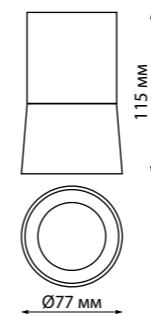

IP 20
Светильник накладной
Длина провода 2 м
Алюминий
GU10 max 9 Вт LED 220 В

370900, 370901