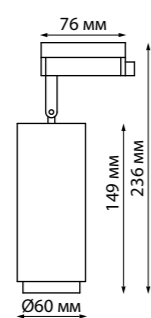

370414, 370415