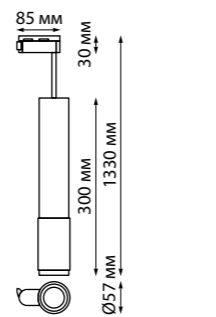

358501, 358502, 358503