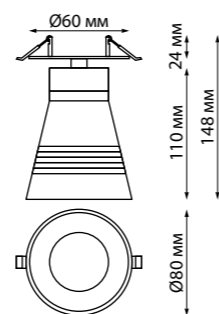

370854, 370855