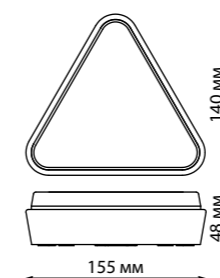

KAIMAS

IP 54
Светильник ландшафтный светодиодный
Корпус – алюминий
Плафон – поликарбонат
9 Вт 8 LED SMD 3030
220-240 В 390 Лм 3000 К
Цвет LED теплый белый

358086

IP 54
Светильник ландшафтный светодиодный настенный
Корпус – алюминий/
рассеиватель – акрил
8 Вт 220 В 480 Лм 3000 К
Цвет LED теплый белый
Температурный режим
от -25° до +40° С
Угол поворота 180°
Угол рассеивания 110°

358087

IP 54
Светильник ландшафтный светодиодный настенный
Корпус – алюминий/
рассеиватель – акрил
12 Вт 220 В 660 Лм 3000 К
Цвет LED теплый белый
Температурный режим
от -25° до +40° С
Угол поворота 340°
Угол рассеивания 110°

357828

IP 54
Светильник настенный
Корпус – алюминий/
рассеиватель – акрил
12 Вт 72 LED SMD 2835
220-240 В 680 Лм 3000 К
Цвет LED теплый белый
Угол поворота 80°
Угол рассеивания 110°

358086

358087

KAIMAS