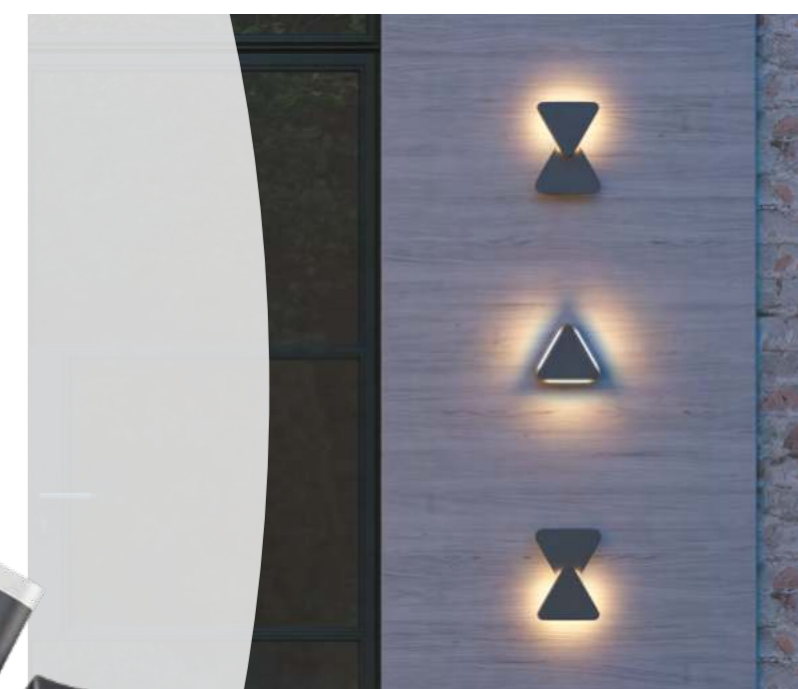

KAIMAS

IP 54
Светильник ландшафтный светодиодный
Корпус – алюминий
Плафон – поликарбонат
9 Вт 8 LED SMD 3030
220-240 В 390 Лм 3000 К
Цвет LED теплый белый

358086

IP 54
Светильник ландшафтный светодиодный настенный
Корпус – алюминий/
рассеиватель – акрил
8 Вт 220 В 480 Лм 3000 К
Цвет LED теплый белый
Температурный режим
от -25° до +40° С
Угол поворота 180°
Угол рассеивания 110°

358087

IP 54
Светильник ландшафтный светодиодный настенный
Корпус – алюминий/
рассеиватель – акрил
12 Вт 220 В 660 Лм 3000 К
Цвет LED теплый белый
Температурный режим
от -25° до +40° С
Угол поворота 340°
Угол рассеивания 110°

357828

IP 54
Светильник настенный
Корпус – алюминий/
рассеиватель – акрил
12 Вт 72 LED SMD 2835
220-240 В 680 Лм 3000 К
Цвет LED теплый белый
Угол поворота 80°
Угол рассеивания 110°

358086

KAIMAS