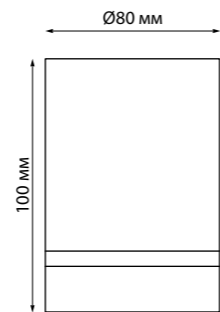

357684 IP 20
357685 Светильник светодиодный накладной
357686 Корпус – алюминий/рассеиватель – пластик
357905 9 Вт 160-265 В 450 Лм 3000 К
Цвет LED теплый белый
Угол рассеивания 120°

357684, 357685, 357686, 357905