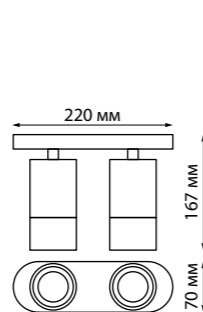

370737, 370738