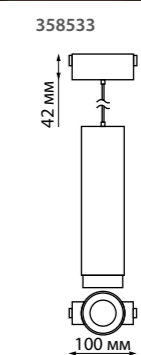

358533 черный