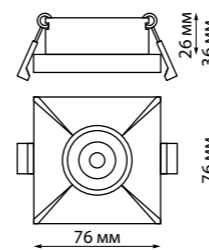

370741, 370742, 370743, 370744