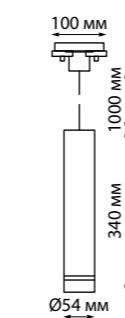

370414
370415

IP 20
Светильник однофазный
трековый
Алюминий
GU10 50 Вт 220 В
Угол поворота 350°

370400, 370401