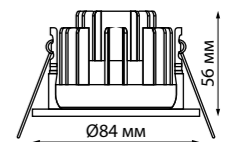

HORN

358443 белый

358444 черный

358443
358444

IP 20
Светильник встраиваемый диммируемый с регулируемым углом рассеивания
Алюминий
8 Вт 220 В 680 Лм 4000 К
Цвет LED белый
Врезное отверстие Ø 75 мм
Высота встраиваемой части 32 мм
Угол поворота 30°
Угол рассеивания 15°-55°
(Ш*Д) Ø 85 мм*53 мм

358304, 358306
белый

358305, 358307
хром

358304
358305

IP 44
Светильник встраиваемый (драйвер в комплект не входит)
Алюминий
20 Вт 85-265 В max 1500 Лм 3000 К
Цвет LED теплый белый
Врезное отверстие Ø 150 мм
Высота встраиваемой части 40 мм
Угол рассеивания 120°
(Ш*Д) Ø 170 мм*43 мм

358306
358307

IP 44
Светильник встраиваемый (драйвер в комплект не входит)
Алюминий
20 Вт 85-265 В max 1500 Лм 4000 К
Цвет LED белый
Врезное отверстие Ø 150 мм
Высота встраиваемой части 40 мм
Угол рассеивания 120°
(Ш*Д) Ø 170 мм*43 мм

DRUM

358308

IP 20
Драйвер (для арт. 358304-358307)
Выходная мощность 20 Вт
Входное напряжение 85-265 В
(Д*Ш) 87*39 мм

358309

IP 20
Драйвер диммируемый (для арт. 358304-358307)
Выходная мощность 20 Вт
Входное напряжение 85-265 В
(Д*Ш) 45*115 мм

358342

358342 черный

IP 44
Встраиваемый влагозащищенный диммируемый светильник
Алюминий/металл/пластик
8 Вт 220-240 В 700 Лм 3000 К
Цвет LED теплый белый
Врезное отверстие Ø 69 мм
Высота встраиваемой части 50 мм
Угол рассеивания 40°
(Ш*Д) Ø 84 мм*56 мм

358343
358344
358345

Декоративное кольцо (для светильника арт. 358342)
Алюминий
(Ш) Ø 84 мм

358343 белый

358344 хром

358345 жемчужный черный

Светильники в сборе (арт. 358342-358345)

358443, 358444

358304, 358305, 358306, 358307

358342