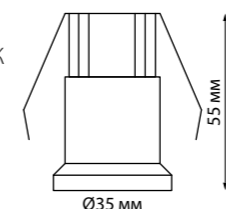

357600, 357907 белый IP 44

357601, 357908 хром

357600
357601

IP 44

Светильник светодиодный встраиваемый

Корпус – алюминий/
рассеиватель – пластик
10 Вт 100-265 В 700 Лм 3000 К
Цвет LED теплый белый
Высота встраиваемой части 35 мм
Врезное отверстие Ø 95 мм
Угол рассеивания 120°

357907
357908

IP 44

Светильник светодиодный встраиваемый

Корпус – алюминий/
рассеиватель – пластик
10 Вт 100-265 В 700 Лм 4000 К
Цвет LED белый
Высота встраиваемой части 35 мм
Врезное отверстие Ø 95 мм
Угол рассеивания 120°

357698 белый

357699 белый

357700 белый

357701 белый

357698

IP 20

Светильник светодиодный встраиваемый

Алюминий
3 Вт 160-265 В 200 Лм 3000 К
Цвет LED теплый белый
Врезное отверстие Ø 30 мм
Высота встраиваемой части 50 мм

357699

IP 20

Светильник светодиодный встраиваемый

Алюминий
3 Вт 160-265 В 200 Лм 3000 К
Цвет LED теплый белый
Врезное отверстие Ø 40 мм
Высота встраиваемой части 28 мм

357700

IP 20

Светильник светодиодный встраиваемый

Алюминий
3 Вт 160-265 В 200 Лм 3000 К
Цвет LED теплый белый
Врезное отверстие Ø 40 мм
Высота встраиваемой части 28 мм

357701

IP 20

Светильник светодиодный встраиваемый

Алюминий
3 Вт 160-265 В 200 Лм 3000 К
Цвет LED теплый белый
Врезное отверстие Ø 40 мм
Высота встраиваемой части 28 мм

DRUM

DOT

357694, 357695 белый

357694

357696, 357697 белый

357696

IP 20

Светильник светодиодный встраиваемый

Алюминий
10 Вт 160-265 В 650 Лм 3000 К
Цвет LED теплый белый
Врезное отверстие Ø 80 мм
Высота встраиваемой части 75 мм
Угол рассеивания 24°

IP 20

Светильник светодиодный встраиваемый

Алюминий
10 Вт 160-265 В 650 Лм 3000 К
Цвет LED теплый белый
Врезное отверстие Ø 80 мм
Высота встраиваемой части 75 мм
Угол рассеивания 24°

357695

IP 20

Светильник светодиодный встраиваемый