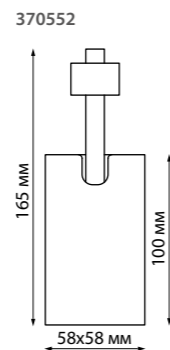

370646
370647
IP 20
Светильник однофазный
трековый
Алюминий
GU10 50 Вт 220 В
Угол поворота 350°/90°

370408 черный