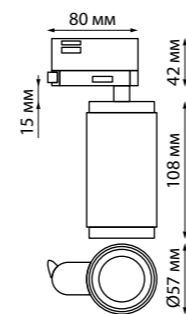

370772
370773
370774

IP 20
Светильник трехфазный трековый
Длина провода 1 м
Алюминий
GU10 50 Вт 220 В

370766, 370767, 370768