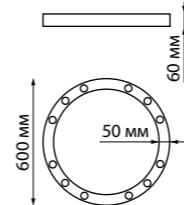

358799, 358800