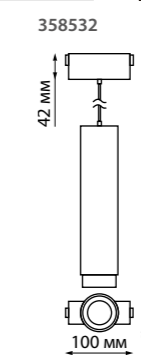

358533 черный