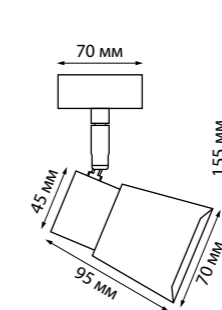

370922, 370923

370928, 370929

**EDDY**

370808 черный

370809 белый 370810 матовое золото

370808  
370809  
370810 **NEW**

IP 20   
**Светильник накладной**  
Длина провода 2 м  
Алюминий/акрил  
GU10 max 9 Вт LED 220 В