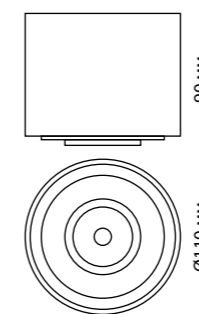

358813, 358814