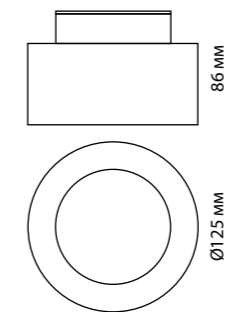

358354, 358355