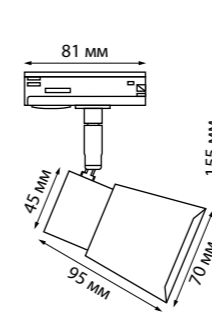

370932, 370933