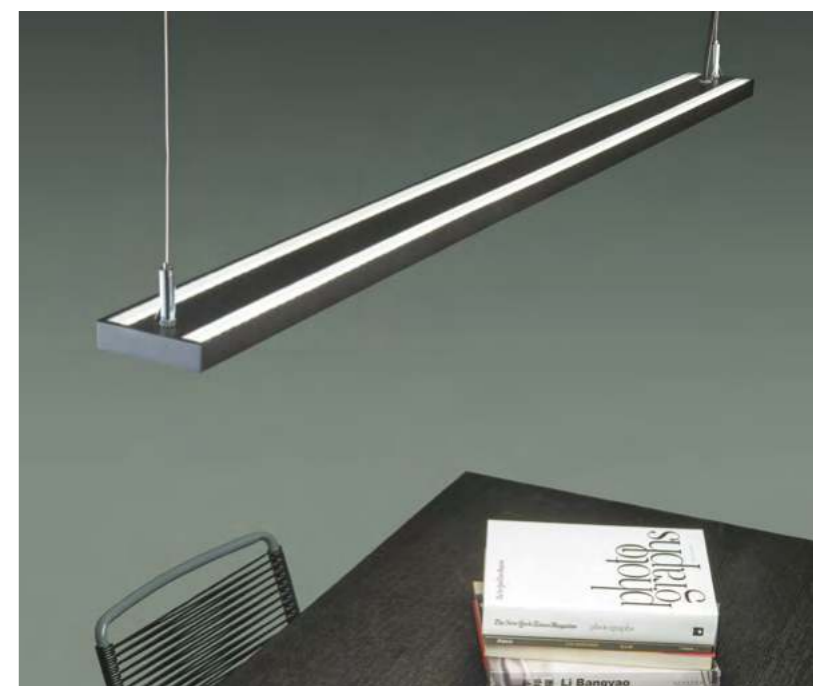

358446

135110

Светильник арт. 358446 в сборе с арт. 135110

**ITER**

358159 белый

358159

IP 20   
**Светильник подвесной светодиодный**  
 В комплекте: сетевой кабель (длина 1,2 м) с декоративной чашей, подвесной комплект (длина тросов 1,2 м)  
 Корпус – алюминий/  
 рассеиватель – пластик PC  
 36 Вт 220 В 2880 Лм 4000 К  
 Цвет LED белый  
 Угол рассеивания 100°  
 (Д\*Ш\*В\*) 1200\*33\*60 мм