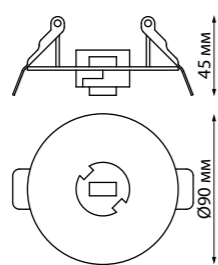

358375, 358376