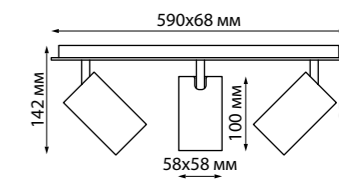

IP 20
Светильник накладной
Алюминий
GU10 50 Вт 220 В
Угол поворота 350°/90°

GUSTO

GUSTO

IP 20
Светильник накладной
Алюминий
GU10 2*50 Вт 220 В
Угол поворота 350°/90°

370553

IP 20
Светильник накладной
Алюминий/металл
GU10 50 Вт 230 В
Угол поворота 90°

370652

IP 20
Светильник накладной
Алюминий
GU10 3*50 Вт 220 В
Угол поворота 350°/90°

370554

IP 20
Светильник накладной
Алюминий/металл
GU10 2*50 Вт 220 В
Угол поворота 90°

370555

IP 20
Светильник накладной
Алюминий/металл
GU10 3*50 Вт 220 В
Угол поворота 90°

370652

370553