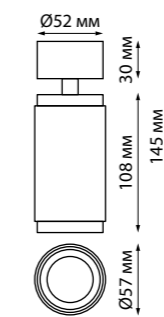

370751 черный

370752 белый

370753 золото

370754 IP 20   
370755 Светильник накладной  
370756 Алюминий  
GU10 50 Вт 220 В

370754 черный

370755 белый

370756 золото

370751, 370752, 370753