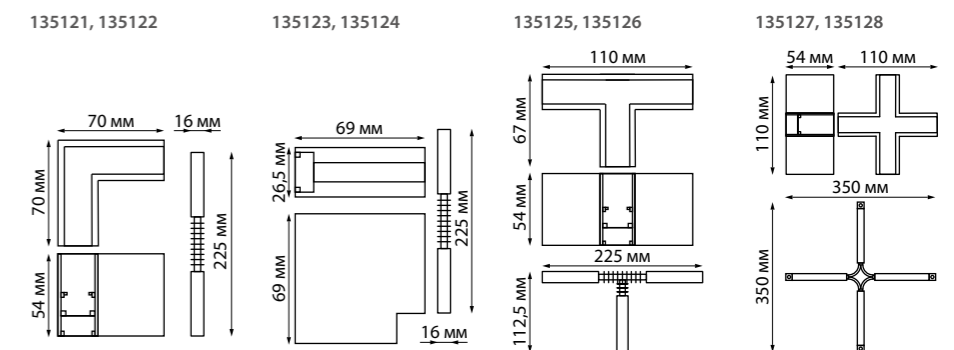

135123 IP 20
135124 Соединитель с токопроводом для шинопровода «Г»
Алюминий
48 В

135125 IP 20
135126 Соединитель с токопроводом для шинопровода «Т»
Алюминий
48 В

135127 IP 20
135128 Соединитель с токопроводом для шинопровода «Х»
Алюминий
48 В

135094 IP 20
135095 Заглушка торцевая (2шт. в комплекте)
Пластик
(Д*Ш*В) 52*26*6 мм

135096 Подвесной комплект с 1-метровым тросом
Алюминий
↔ 1000 мм

135098 IP 20
135099 Токопровод
Пластик
48 В
(Д*Ш*В) 144*20*17 мм

135100 IP 20
135101 Крепление для встраиваемого монтажа
Металл
(Д*Ш*В) 80*79*52 мм

135102 IP 20
135103 Соединитель с токопроводом прямой
Пластик
48 В
(Д*Ш*В) 143*20*17 мм

135104 IP 20
135105 Соединитель с токопроводом для шинопровода «L»
Пластик
48 В
(Д*Ш*В) 99*99*21 мм

135106 IP 20
135107 Гибкий соединитель с токопроводом для шинопровода «L»
Пластик
48 В
(Д*Ш*В) 336*20*17 мм

135108 IP 20
135109 Крышка для шинопровода (арт. 135090-135093; 135129-135130)
Пластик
(Д*Ш*В) 300*26*3 мм

135121 белый
135122 черный

135127 белый
135128 черный

135094 белый
135095 черный

135098 белый
135099 черный

135104 белый
135105 черный

135114 белый
135115 черный

135123 белый
135124 черный

135096 белый

135100 белый
135101 черный

135106 белый
135107 черный

135108 белый
135109 черный

135125 белый
135126 черный

135097 черный

135102 белый
135103 черный

135108 белый
135109 черный

IP 20
Коробка для драйверов с арт. 358452-358454
Металл
(Д*Ш*В) 400*45*40 мм