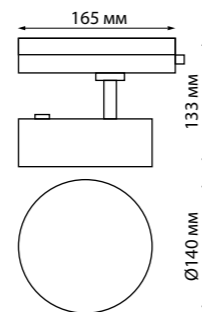

358755 IP 20
358756 Светильник однофазный трековый светодиодный
358757 Алюминий/пластик
24 Вт 100-265 В 2100 Лм 4000 К
Цвет LED белый
Угол поворота 350°
Угол рассеивания 120°

358767 IP 20
358768 Светильник однофазный трековый светодиодный
358769 Длина ровода 1,2 м
Алюминий/пластик
30 Вт 100-265 В 2600 Лм 4000 К
Цвет LED белый
Угол рассеивания 120°

358755, 358756, 358757