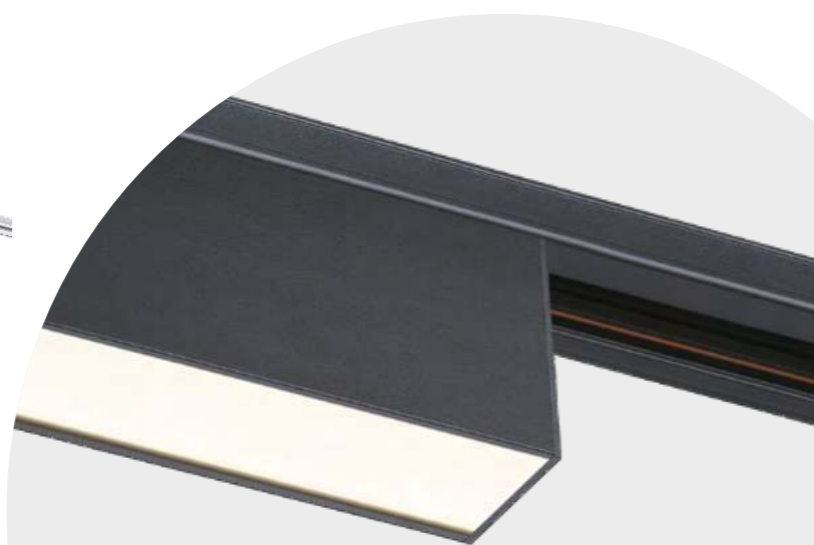

ITER

ITER

358825 черный, **358826** белый

358825 **NEW**
358826

IP 20
Светильник однофазный трековый светодиодный
Корпус – алюминий/рассеиватель – пластик
18 Вт 220 В 1500 Лм 4000 К
Цвет LED белый
Угол рассеивания 120°
(Д*Ш*В*) 315*36*66 мм

358827 черный, **358828** белый

358827 **NEW**
358828

IP 20
Светильник однофазный трековый светодиодный
Корпус – алюминий/рассеиватель – пластик
30 Вт 220 В 2500 Лм 4000 К
Цвет LED белый
Угол рассеивания 120°
(Д*Ш*В*) 580*36*66 мм

358831 черный, **358832** белый

358831 **NEW**
358832

IP 20
Светильник однофазный трековый светодиодный
Корпус – алюминий/рассеиватель – пластик
16 Вт 220 В 1360 Лм 4000 К
Цвет LED белый
Угол рассеивания 45°
(Д*Ш*В*) 315*36*66 мм

358833 черный, **358834** белый

358833 **NEW**
358834

IP 20
Светильник однофазный трековый светодиодный
Корпус – алюминий/рассеиватель – пластик
30 Вт 220 В 2500 Лм 4000 К
Цвет LED белый
Угол рассеивания 45°
(Д*Ш*В*) 580*36*66 мм

358829 черный, **358830** белый

358829 **NEW**
358830

IP 20
Светильник однофазный трековый светодиодный
Корпус – алюминий/рассеиватель – пластик
40 Вт 220 В 3400 Лм 4000 К
Цвет LED белый
Угол рассеивания 120°
(Д*Ш*В*) 845*36*66 мм

358835 черный, **358836** белый

358835 **NEW**
358836

IP 20
Светильник однофазный трековый светодиодный
Корпус – алюминий/рассеиватель – пластик
40 Вт 220 В 3400 Лм 4000 К
Цвет LED белый
Угол рассеивания 45°
(Д*Ш*В*) 845*36*66 мм