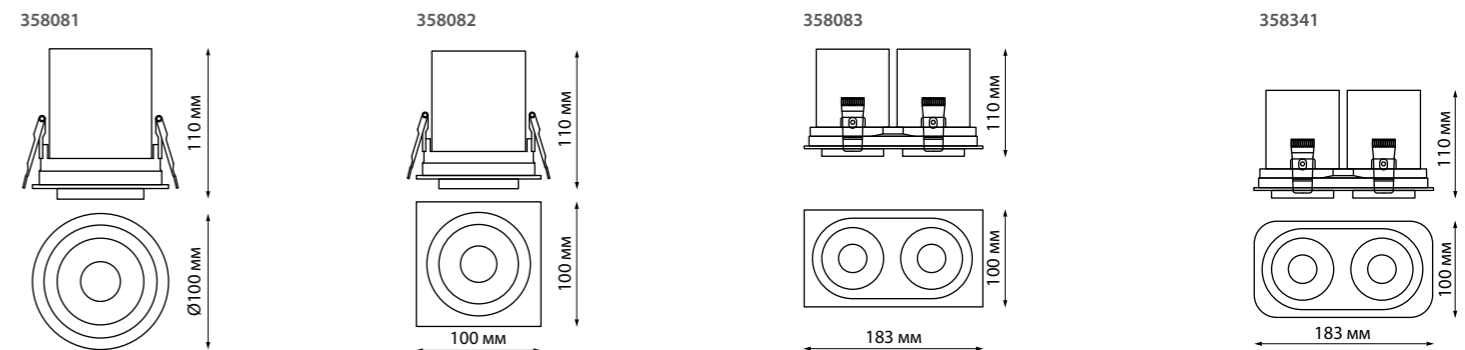

IP 20
Светильник встраиваемый светодиодный
Алюминий
12 Вт 220 В 980 Лм 3000 К
Цвет LED теплый белый
Высота встраиваемой части 96 мм
Врезное отверстие Ø 95 мм
Угол поворота 350°
Угол рассеивания 24°

IP 20
Светильник встраиваемый светодиодный
Алюминий
24 Вт 220 В 1950 Лм 3000 К
Цвет LED теплый белый
Высота встраиваемой части 96 мм
Врезное отверстие Ø 175*95 мм
Угол поворота 350°
Угол рассеивания 24°