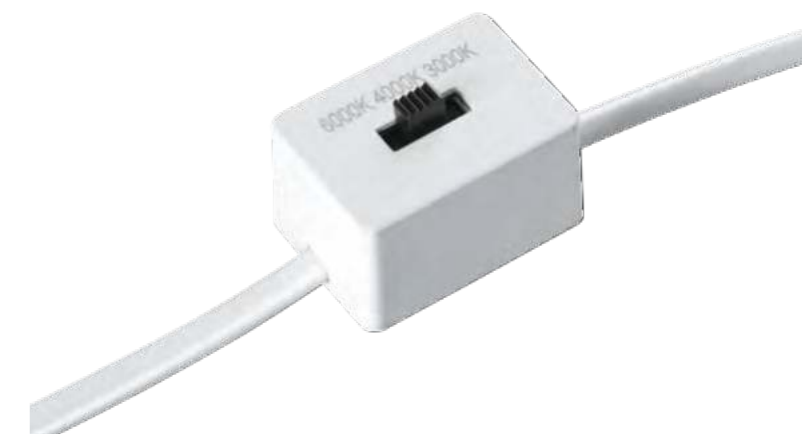

IP 20
Светильник встраиваемый
светодиодный
с переключателем цветовой
температуры
Алюминий
7 Вт 220 В 500 Лм
3000, 4000, 6000 К
Цвет LED теплый белый, белый,
холодный белый
Врезное отверстие Ø 50 мм
Высота встраиваемой части 96 мм
Угол рассеивания 24°

IP 20
Светильник встраиваемый
светодиодный
с переключателем цветовой
температуры
Алюминий
12 Вт 220 В 840 Лм
3000, 4000, 6000 К
Цвет LED теплый белый, белый,
холодный белый
Врезное отверстие Ø 68 мм
Высота встраиваемой части 105 мм
Угол рассеивания 24°

IP 20
Светильник встраиваемый
светодиодный
с переключателем цветовой
температуры
Алюминий
18 Вт 220 В 1260 Лм
3000, 4000, 6000 К
Цвет LED теплый белый, белый,
холодный белый
Врезное отверстие Ø 82 мм
Высота встраиваемой части 119 мм
Угол рассеивания 24°