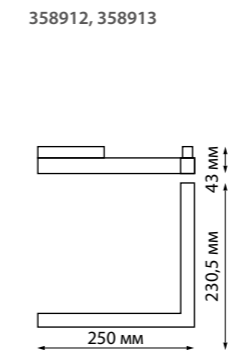

358633
358634

IP 20

Трековый светильник для низковольтного шинпровода диммируемый на пульте управления со сменой цветовой температуры

Длина провода 1 м
Алюминий
12 Вт 48 В max 900 Лм 3000-6500 К
Цвет LED плавный переход от теплого до холодного
Угол рассеивания 38°

358635
358636

IP 20

Трековый светильник для низковольтного шинпровода диммируемый на пульте управления со сменой цветовой температуры

Длина провода 1 м
Алюминий/пластик
20 Вт 48 В max 1500 Лм 3000-6500 К
Цвет LED плавный переход от теплого до холодного
Угол рассеивания 38°

358637 IP 20

Беспроводной пульт дистанционного управления (2.4G) для арт. 358613-358636

Черный
Пластик