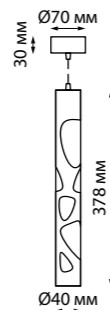

358131, 358132