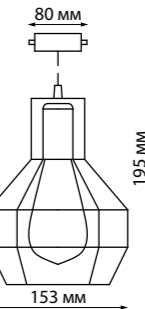

VETERUM

370545 IP 20 Светильник однофазный трековый
Металл
GU10 50 Вт 230 В
Угол поворота 180°

370546 IP 20 Светильник однофазный трековый
Металл
GU10 50 Вт 220 В
Угол поворота 90°

370551 IP 20 Светильник однофазный трековый
Металл
GU10 50 Вт 230 В
Угол поворота 90°

VETERUM

370562 IP 20 Светильник однофазный трековый
Длина провода 1 м – не регулируемый
Металл
E27 60 Вт 230 В

370421 IP 20 Светильник однофазный трековый
Длина провода 1 м
Металл
E27 50 Вт 220 В

370423 IP 20 Светильник однофазный трековый
Длина провода 1 м
Металл
E27 50 Вт 220 В

ZELLE

370423