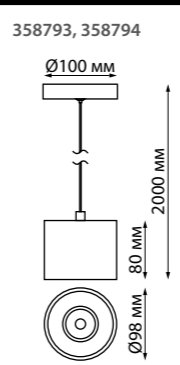

PROMETA

358749 IP 20
358750 Светильник накладной светодиодный
358751 Алюминий/пластик
24 Вт 100-265 В 2100 Лм 4000 К
Цвет LED белый
Угол поворота 350°
Угол рассеивания 120°

358761 IP 20
358762 Светильник накладной светодиодный
358763 Длина провода 2 м
Алюминий/пластик
30 Вт 100-265 В 2600 Лм 4000 К
Цвет LED белый
Угол рассеивания 120°

358791 IP 20
358792 Светильник накладной светодиодный
Алюминий/японский акрил
15 Вт 110-265 В 1600 Лм 4000 К
Цвет LED белый
Угол рассеивания 120°

358793
358794
IP 20
Светильник накладной светодиодный
Длина провода 2 м
Алюминий/японский акрил
15 Вт 110-265 В
1600 Лм 4000 К
Цвет LED белый
Угол рассеивания 120°

BIND