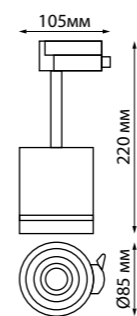

358801 IP 20 ⚡
358802 **Светильник однофазный трековый светодиодный**
358803 Алюминий/пластик
358804 15 Вт 85-265 В 1300 Лм 4000 К
Цвет LED белый
Угол поворота 340°
Угол рассеивания 24°

358801, 358802, 358803, 358804