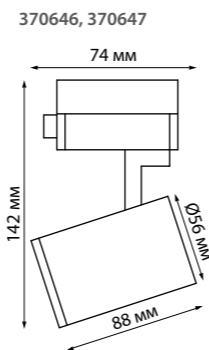

370646
370647
IP 20
Светильник однофазный
трековый
Алюминий
GU10 50 Вт 220 В
Угол поворота 350°/90°

370408 черный