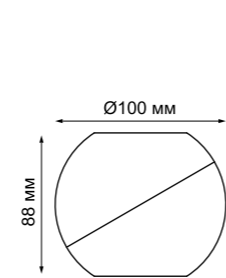

358155
IP 20
Светильник подвесной
Длина провода 1 м
Корпус – алюминий/
рассеиватель – пластик
6 Вт 220В 540 Лм 4000 К
Цвет LED белый
Угол поворота 360°
Угол рассеивания 36°
(Д*Ш) 100*100 мм

358156

ORO

ELINA

BALL