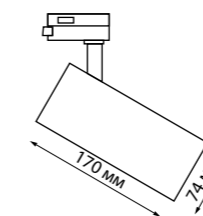

KNOF

358705, 358721
белый/хром

358709, 358725
черный/хром

358706, 358722
белый

358710, 358726
черный/белый

358707, 358723
белый/черный

358711, 358727
черный

358708, 358724
белый/золото

358712, 358728
черный/золото

358705-358712

358721-358728

358737, 358741, 358745
черный

358738, 358742, 358746
белый

358737 358738 IP 20 **Светильник однофазный трековый светодиодный с переключателем цветовой температуры**
Алюминий
10 Вт 100-265 В 900 Лм 3000, 4000, 6000 К
Цвет LED тёплый белый/ белый/ холодный белый
Угол поворота 340°
Угол рассеивания 60°

358741 358742 IP 20 **Светильник однофазный трековый светодиодный с переключателем цветовой температуры**
Алюминий
20 Вт 100-265 В 1800 Лм 3000, 4000, 6000 К
Цвет LED тёплый белый/ белый/ холодный белый
Угол поворота 340°
Угол рассеивания 60°

358745 358746 IP 20 **Светильник однофазный трековый светодиодный с переключателем цветовой температуры**
Алюминий
30 Вт 100-265 В 2700 Лм 3000, 4000, 6000 К
Цвет LED тёплый белый/ белый/ холодный белый
Угол поворота 340°
Угол рассеивания 60°

358737-358738

358741-358742

358745-358746

Вид сзади
арт. 358737-358748

NAIL