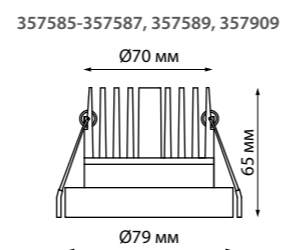

370639
370640
370641
370642
NEW 370843

IP 20
Светильник встраиваемый
Алюминий
GU10 50 Вт 220 В
Высота встраиваемой части 30 мм
Врезное отверстие 75 мм

Светильники в сборе с рамками и кольцами
(арт. 357585-357587, 357589, 358591-357599, 357909, 357911-357924, 370639-370642)