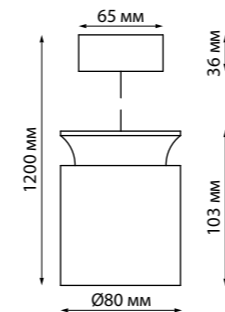

358155
IP 20
Светильник подвесной
Длина провода 1 м
Корпус – алюминий/
рассеиватель – пластик
6 Вт 220В 540 Лм 4000 К
Цвет LED белый
Угол поворота 360°
Угол рассеивания 36°
(Д*Ш) 100*100 мм

358157

ORO

ELINA

BALL