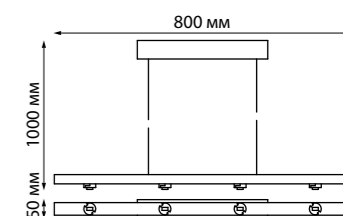

COMPO

358371 черный
358372 белый

358367 черный
358368 белый

358369 черный
358370 белый

358375 черный
358376 белый

358367, 358368

358375, 358376

358373 черный
358374 белый

358373 IP 20
358374 Корпус накладной с драйвером для светильников с арт. 358377-358392
Алюминий
220-240 В

358367 IP 20
358368 Корпус накладной с драйвером для светильников с арт. 358377-358392
Алюминий
220-240 В

358369 IP 20
358370 Корпус накладной с драйвером для светильников с арт. 358377-358392
Алюминий
220-240 В

358371 IP 20
358372 Корпус накладной с драйвером для светильников с арт. 358377-358392
Алюминий
220-240 В

358375 IP 20
358376 Корпус встраиваемый с драйвером для светильников с арт. 358377-358392
Алюминий
220-240 В
Высота встраиваемой части 35 мм
Врезное отверстие 65 мм

Светильники в сборе (арт. 358367-358392)

358369, 358370

358371, 358372

358373, 358374