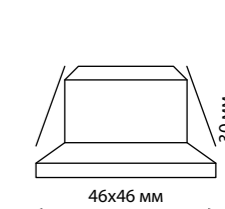

357600, 357907 белый IP 44

357601, 357908 хром

357600
357601

IP 44

Светильник светодиодный встраиваемый

Корпус – алюминий/
рассеиватель – пластик
10 Вт 100-265 В 700 Лм 3000 К
Цвет LED теплый белый
Высота встраиваемой части 35 мм
Врезное отверстие Ø 95 мм
Угол рассеивания 120°

357907
357908

IP 44

Светильник светодиодный встраиваемый

Корпус – алюминий/
рассеиватель – пластик
10 Вт 100-265 В 700 Лм 4000 К
Цвет LED белый
Высота встраиваемой части 35 мм
Врезное отверстие Ø 95 мм
Угол рассеивания 120°

357698 белый

357699 белый

357700 белый

357701 белый

357698

IP 20

Светильник светодиодный встраиваемый

Алюминий
3 Вт 160-265 В 200 Лм 3000 К
Цвет LED теплый белый
Врезное отверстие Ø 30 мм
Высота встраиваемой части 50 мм

357699

IP 20

Светильник светодиодный встраиваемый

Алюминий
3 Вт 160-265 В 200 Лм 3000 К
Цвет LED теплый белый
Врезное отверстие Ø 40 мм
Высота встраиваемой части 28 мм

357700

IP 20

Светильник светодиодный встраиваемый

Алюминий
3 Вт 160-265 В 200 Лм 3000 К
Цвет LED теплый белый
Врезное отверстие Ø 40 мм
Высота встраиваемой части 28 мм

357701

IP 20

Светильник светодиодный встраиваемый

Алюминий
3 Вт 160-265 В 200 Лм 3000 К
Цвет LED теплый белый
Врезное отверстие Ø 40 мм
Высота встраиваемой части 28 мм

DRUM

DOT

357694, 357695 белый

357694

357696, 357697 белый

357696

IP 20

Светильник светодиодный встраиваемый

Алюминий
10 Вт 160-265 В 650 Лм 3000 К
Цвет LED теплый белый
Врезное отверстие Ø 80 мм
Высота встраиваемой части 75 мм
Угол рассеивания 24°

IP 20

Светильник светодиодный встраиваемый

Алюминий
10 Вт 160-265 В 650 Лм 3000 К
Цвет LED теплый белый
Врезное отверстие Ø 80 мм
Высота встраиваемой части 75 мм
Угол рассеивания 24°

357695

IP 20

Светильник светодиодный встраиваемый