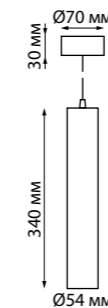

370621, 370622