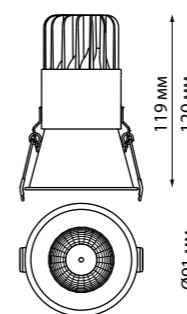

358910, 358911