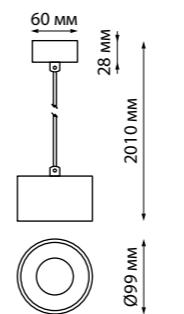

358967, 358968, 358969