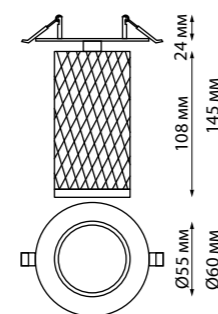

IP 20
Светильник встраиваемый
Алюминий/акрил
GU10 max 9 Вт LED 220 В
Врезное отверстие Ø 55 мм
Высота встраиваемой части 22 мм
Угол поворота 340°

IP 20
Светильник встраиваемый
Алюминий
GU10 max 9 Вт LED 220 В
Врезное отверстие Ø 55 мм
Высота встраиваемой части 22 мм
Угол поворота 340°

370850, 370851