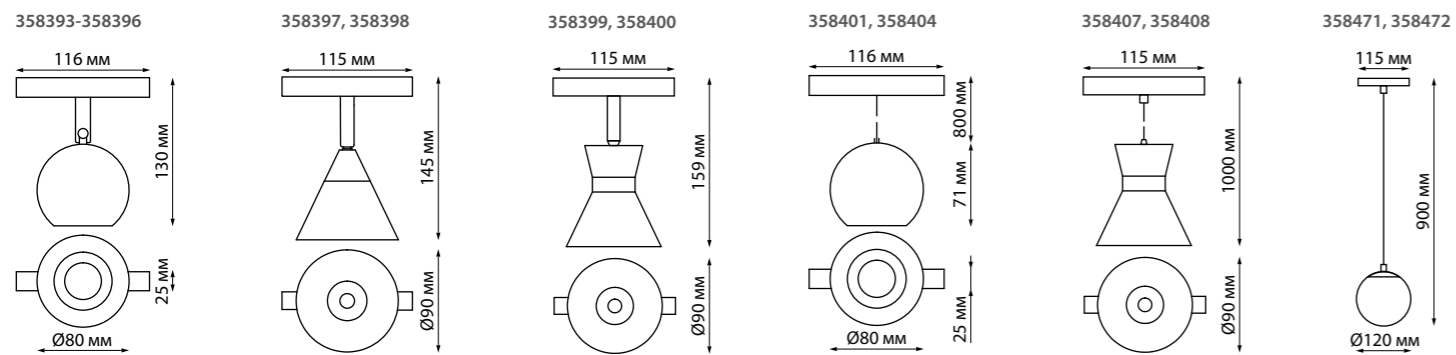

FLUM

358393 черный/хром   **358394** белый/хром   **358395** хром/черный   **358396** хром/белый

358397 хром/черный   **358398** белый/хром   **358399** белый/хром   **358400** черный/хром

358393 IP 20 □
358394 Трековый светильник для
358395 низковольтного шинпровода
358396 Алюминий
10 Вт 48 В 850 Лм 4000 К
Цвет LED белый
Угол поворота 180°
Угол рассеивания 24°

358397 IP 20 □
358398 Трековый светильник для
358399 низковольтного шинпровода
358400 Алюминий
10 Вт 48 В 800 Лм 4000 К
Цвет LED белый
Угол поворота 180°
Угол рассеивания 60°

358401 IP 20 □
358402 Трековый светильник
для низковольтного
шинпровода
Длина провода 0,8 м
Алюминий
10 Вт 48 В 850 Лм 4000 К
Цвет LED белый
Угол рассеивания 24°

358407 IP 20 □
358408 Трековый светильник
для низковольтного
шинпровода
Длина провода 0,8 м
Алюминий
10 Вт 48 В 800 Лм 4000 К
Цвет LED белый
Угол рассеивания 60°

358471 IP 20 □
358472 Трековый светильник
для низковольтного
шинпровода
Длина провода 0,8 м
Алюминий/стекло
10 Вт 48 В 800 Лм 4000 К
Цвет LED белый
Угол рассеивания 170°

358401 черный/хром   **358402** белый/хром   **358471** белый/
белый матовый шар   **358472** черный/
белый матовый шар

358407 белый/хром   **358408** черный/хром

FLUM