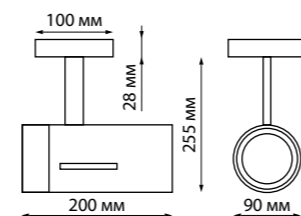

IP 20
Светильник накладной
светодиодный
Алюминий
25 Вт 100-265 В
2200 Лм 4000 К
Цвет LED белый
Угол поворота 350°
Угол рассеивания 90°

IP 20
Светильник накладной
светодиодный
Алюминий/пластик
30 Вт 175-245 В
2700 Лм 4000 К
Угол поворота 355°
Угол рассеивания 38°