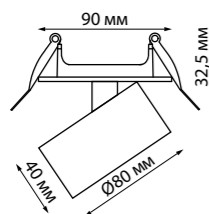

EDDY

TRAN

358944 черный

358945 белый

min 15°
max 45°

358944, 358945

358944 **NEW**
358945

IP 20
Светильник встраиваемый светодиодный
Алюминий
18 Вт 220 В 1700 Лм 4000 К
Цвет LED белый
Врезное отверстие Ø 75 мм
Высота встраиваемой части 32,5 мм
Угол поворота 340°
Угол рассеивания 15°-45°

358897 **NEW**
358898

IP 20
Светильник встраиваемый светодиодный
Корпус алюминий/
рассеиватель пластик
6 Вт 220 В 360 Лм 4000 К
Цвет LED белый
Врезное отверстие Ø 63 мм
Высота встраиваемой части 52 мм
Угол рассеивания 120°

358897 белый

358899 белый

358901 белый

358899 **NEW**
358900

IP 20
Светильник встраиваемый светодиодный
Корпус алюминий/
рассеиватель пластик
9 Вт 220 В 540 Лм 4000 К
Цвет LED белый
Врезное отверстие Ø 75 мм
Высота встраиваемой части 59 мм
Угол рассеивания 120°

358898 черный

358900 черный

358902 черный

358897, 358898

358899, 358900

358901, 358902

358901 **NEW**
358902

IP 20
Светильник встраиваемый светодиодный
Корпус алюминий/
рассеиватель пластик
12 Вт 220 В 840 Лм 4000 К
Цвет LED белый
Врезное отверстие Ø 88 мм
Высота встраиваемой части 63 мм
Угол рассеивания 120°

СОВРЕМЕННЫЕ ВСТРАИВАЕМЫЕ СВЕТИЛЬНИКИ

227

226 СОВРЕМЕННЫЕ ВСТРАИВАЕМЫЕ СВЕТИЛЬНИКИ