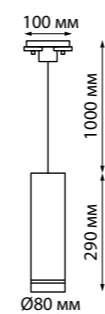

357692, 357693