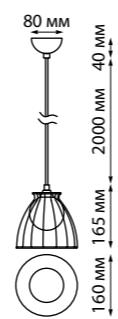

KAMP

ZELLE

358515 золото

358515

IP 20
Светильник накладной светодиодный
Длина провода 2 м
Алюминий
15 Вт 220 В
1500 Лм 4000 К
Цвет LED белый
Угол поворот 350°
Угол рассеивания 40°

358589

IP 20
Светильник накладной
Длина провода 2 м
Корпус – металл/
рассеиватель – стекло
G9 max 12 Вт LED 220-240 В
Угол рассеивания 340°

358589 золото

358895 белый/золото

NEW

358895

IP 20
Светильник накладной светодиодный
Длина провода 2 м
Корпус – металл/алюминий,
рассеиватель – пластик
9 Вт вверх + 9 Вт вниз
220-240 В
480 Лм вверх + 480 Лм вниз
4000 К
Цвет LED белый
Угол рассеивания 120°

358591 черный/золото

358591

IP 20
Светильник накладной светодиодный
Длина провода 2 м
Корпус – металл/алюминий,
рассеиватель – пластик
9 Вт вверх + 9 Вт вниз
220-240 В
480 Лм вверх + 480 Лм вниз
4000 К
Цвет LED белый
Угол рассеивания 120°

PILZ

358515

358589

358895, 358591