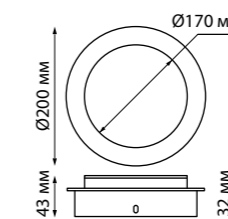

357857

IP 20
Светильник светодиодный накладной
Корпус – алюминий/
рассеиватель – акрил
11 Вт 110-240 В
940 Лм 3000 К
Цвет LED теплый белый
Угол поворота 355°
Угол рассеивания 120°

357857