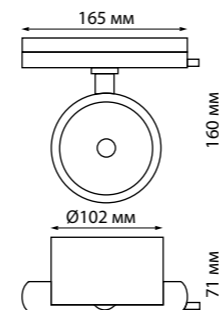

358432, 358433