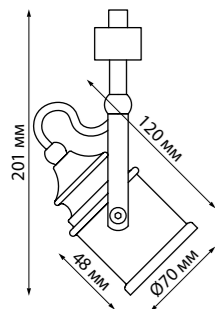

ZELLE

370545