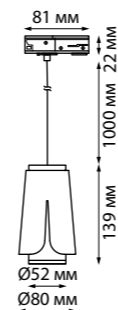

370834, 370835