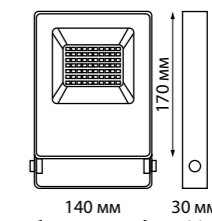

**358579** темно-серый

**358580** черный

IP 66   
**Кольшек**  
Пластик  
Высота 159 мм

358576

358577

358578

358579

Вид сзади