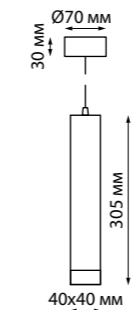

358127, 358128