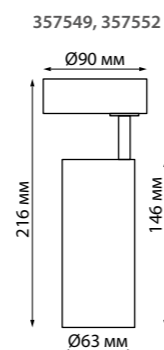

358363
358364
358365
358366

IP 20
Светильник светодиодный накладной
Алюминий
10 Вт 100-265 В
900 Лм 4000 К
Цвет LED белый
Угол рассеивания 24°