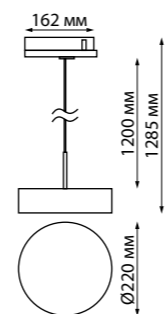

358770, 358771, 358772