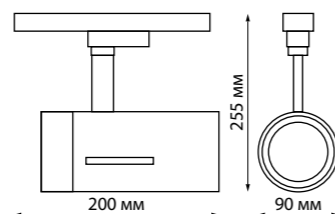

DEP

358595
358596

IP 20 □
Светильник трехфазный трековый светодиодный
Корпус алюминий/
рассеиватель стекло
30 Вт 175-245 В
2700 Лм 4000 К
Цвет LED белый
Угол поворота 355°
Угол рассеивания 38°

358326
358667

IP 33 ⊕
Светильник трехфазный трековый светодиодный
Алюминий
25 Вт 110-265 В
3000 Лм 4000 К
Цвет LED белый
Угол поворота 93°/355°
Угол рассеивания 30°

IP 33 ⊕
Светильник трехфазный трековый светодиодный
Алюминий
13 Вт 110-265 В
1560 Лм 4000 К
Цвет LED белый
Угол поворота 93°/355°
Угол рассеивания 30°

CURL

IP 20 ⊕
Светильник трехфазный трековый светодиодный
Корпус – алюминий/
рассеиватель – стекло
20 Вт 100-240 В
2200 Лм 4000 К
Цвет LED белый
Угол поворота 350°
Угол рассеивания 40°

358326, 358667

EOS