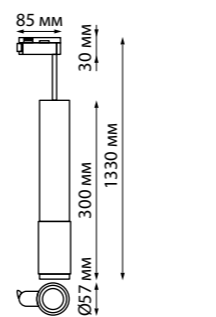

IP 20
Светильник однофазный трековый
Длина провода 1 м
Алюминий
GU10 50 Вт 220 В

370769, 370770, 370771