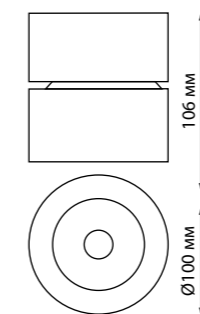

**RECTE**

**358485** черный/золото

**358487** черный/золото

**358486** белый/золото

**358488** белый/золото

**358485**  
**358486**

IP 20   
**Светильник накладной**  
Алюминий/пластик  
10 Вт 220 В  
800 Лм 4000 К  
Угол рассеивания 36°  
(Д\*Ш\*В) 89\*89\*100 мм