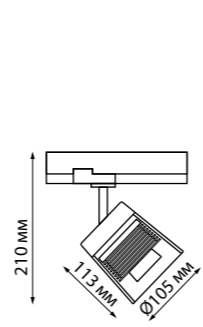

358650

3000 K

4000 K

6000 K