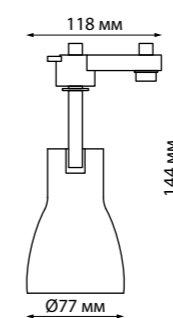

370404, 370405