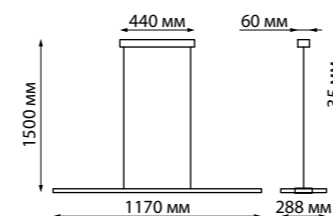

358588
IP 20
Светильник подвесной диммируемый с пультом управления со сменой цветовой температуры. Беспроводной пульт ДУ (2,4 G) входит в комплект
Алюминий/акрил
40 Вт 220 В 3600 Лм 3000-6000 К
Цвет LED плавный переход от теплого до холодного
Угол рассеивания 360°

358588

IP 20
Светильник подвесной диммируемый с пультом управления со сменой цветовой температуры. Беспроводной пульт ДУ (2,4 G) входит в комплект
Алюминий/акрил
40 Вт 220 В 4500 Лм 3000-6000 К
Цвет LED плавный переход от теплого до холодного
Угол рассеивания 360°

ITER

ITER