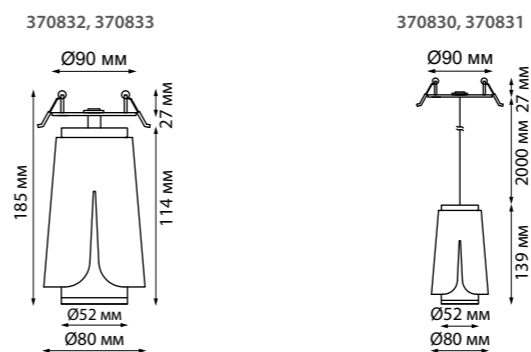

IP 20
Светильник встраиваемый
Алюминий
GU10 max 9 Вт LED 220 В
Врезное отверстие Ø 75 мм
Высота встраиваемой части 27 мм

IP 20
Светильник встраиваемый
Длина провода 2 м
Алюминий
GU10 max 9 Вт LED 220 В
Врезное отверстие Ø 75 мм
Высота встраиваемой части 27 мм

370830 черный

370831 белый