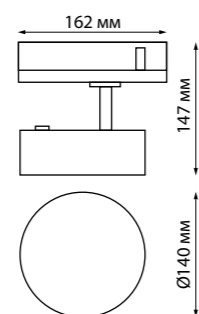

358758 IP 20 □
358759 **Светильник трехфазный трековый светодиодный**
358760 Алюминий/пластик
24 Вт 100-265 В 2100 Лм 4000 К
Цвет LED белый
Угол поворота 350°
Угол рассеивания 120°

358770 IP 20 □
358771 **Светильник трехфазный трековый светодиодный**
358772 Длина ровода 1,2 м
Алюминий/пластик
30 Вт 100-265 В 2600 Лм 4000 К
Цвет LED белый
Угол рассеивания 120°

358758, 358759, 358760