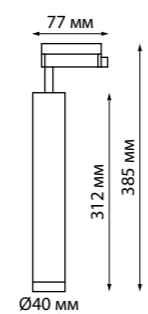

ARTE

357885, 357886