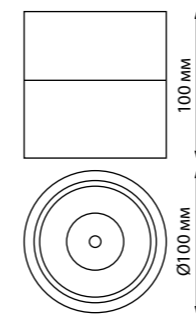

358773, 358774