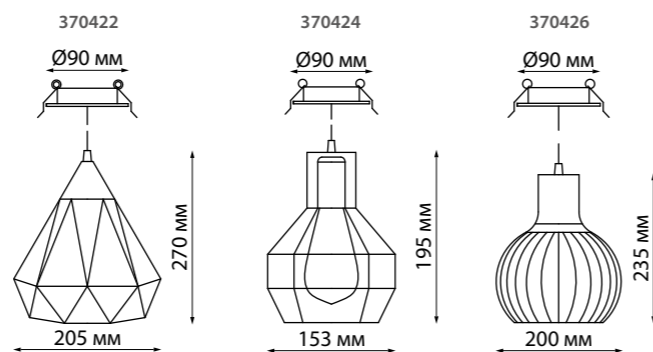

3370817 черный

370818 белый

370819 матовое золото

370817, 370818, 370819

370422 черный

370424 черный

370426 черный

370422 IP 20   
 370424 **Светильник встраиваемый**  
 370426 Длина провода 1 м  
 Металл  
 E27 50 Вт 220 В  
 Высота встраиваемой части 20 мм  
 Врезное отверстие 80 мм