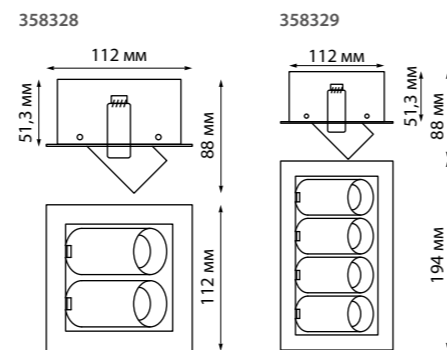

IP 20
Светильник встраиваемый светодиодный
Алюминий
2*7 Вт 220 В 1005 Лм 4000 К
Цвет LED белый
Высота встраиваемой части 51.5 мм
Врезное отверстие □ 95*95 мм
Угол поворота 360°
Угол рассеивания 36°

IP 20
Светильник встраиваемый светодиодный
Алюминий
4*7 Вт 220 В 1900 Лм 4000 К
Цвет LED белый
Высота встраиваемой части 51.5 мм
Врезное отверстие □ 180*95 мм
Угол поворота 360°
Угол рассеивания 36°

LANZA