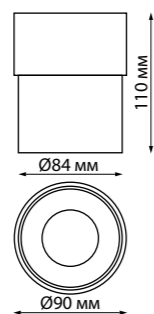

358808, 358809, 358810

GESSO

358811, 358813 белый

358812, 358814 черный