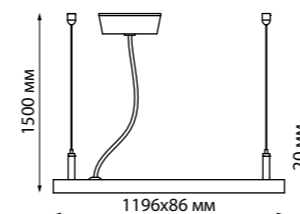

358446

135110