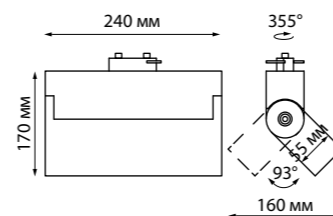

UNION

357837, 357838 белый

357837
358663

IP 33
Светильник однофазный трековый светодиодный
Алюминий
10 Вт 110-265 В
1100 Лм 3000 К
Цвет LED теплый белый
Угол поворота 355°
Угол рассеивания 38°

358663, 358664 черный

357838
358664

IP 33
Светильник однофазный трековый светодиодный
Алюминий
20 Вт 110-265 В
2200 Лм 3000 К
Цвет LED теплый белый
Угол поворота 355°
Угол рассеивания 38°

EOS

BARTA

370574 белый

370574 IP 20
370575 **Светильник однофазный трековый**
Алюминий
GU10 50 Вт 220 В
Угол поворота 355°

370575 черный

357837, 357838, 358663, 358664

370574, 370575

358324 черный

358665 белый

358324, 358665

358325 черный

358666 белый

358325, 358666

358324
358665

IP 33
Светильник однофазный трековый светодиодный
Алюминий
25 Вт 110-265 В
3000 Лм 4000 К
Цвет LED белый
Угол поворота 93°/355°
Угол рассеивания 30°

358325
358666

IP 33
Светильник однофазный трековый светодиодный
Алюминий
13 Вт 110-265 В
1560 Лм 4000 К
Цвет LED белый
Угол поворота 93°/355°
Угол рассеивания 30°