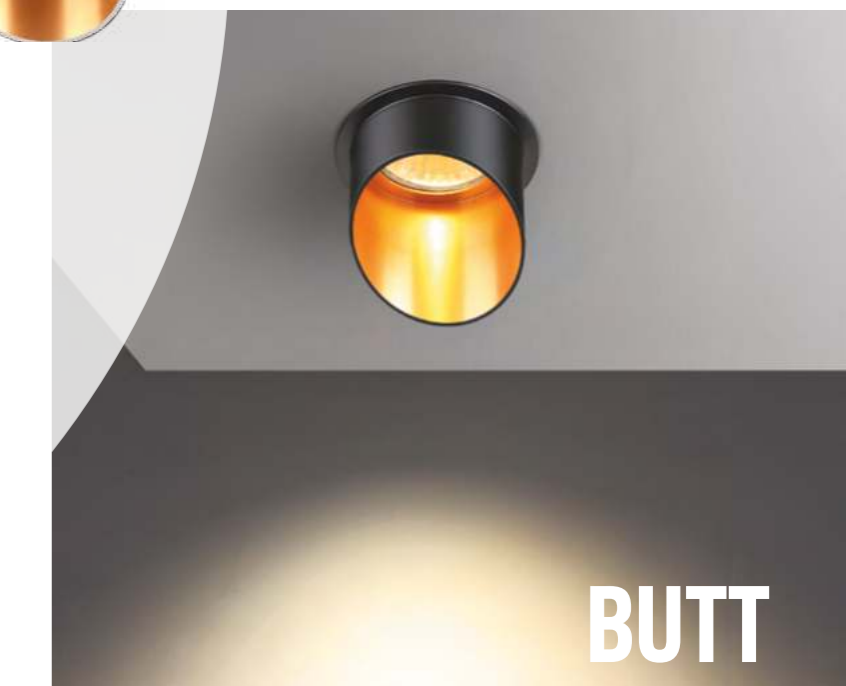

370431 IP 20
370432 Светильник встраиваемый
NEW **370935** Алюминий
NEW **370936** GU10 50 Вт 220 В
Высота встраиваемой части 14 мм
Врезное отверстие 63 мм
(Ш*В) Ø 68*58 мм

370433 IP 20
370434 Светильник встраиваемый
NEW **370937** Алюминий
NEW **370938** GU10 50 Вт 220 В
Высота встраиваемой части 14 мм
Врезное отверстие 63 мм
(Ш*В) Ø 68*78 мм

370435 IP 20
370436 Светильник встраиваемый
NEW **370939** Алюминий
NEW **370940** GU10 50 Вт 220 В
Высота встраиваемой части 14 мм
Врезное отверстие 63 мм
(Ш*В) Ø 68*67 мм

BUTT

BUTT