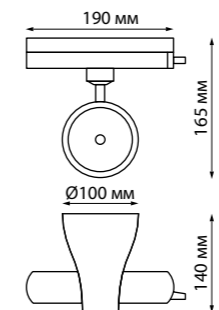

358438, 358439