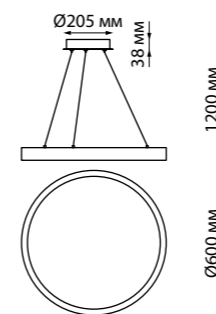

358959, 358960