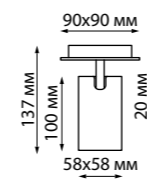

IP 20
Светильник накладной
Алюминий
GU10 50 Вт 220 В
Угол поворота 350°/90°

GUSTO

GUSTO

IP 20
Светильник накладной
Алюминий
GU10 2*50 Вт 220 В
Угол поворота 350°/90°

370553

IP 20
Светильник накладной
Алюминий/металл
GU10 50 Вт 230 В
Угол поворота 90°

370652

IP 20
Светильник накладной
Алюминий
GU10 3*50 Вт 220 В
Угол поворота 350°/90°

370554

IP 20
Светильник накладной
Алюминий/металл
GU10 2*50 Вт 220 В
Угол поворота 90°

370555

IP 20
Светильник накладной
Алюминий/металл
GU10 3*50 Вт 220 В
Угол поворота 90°

370652

370553