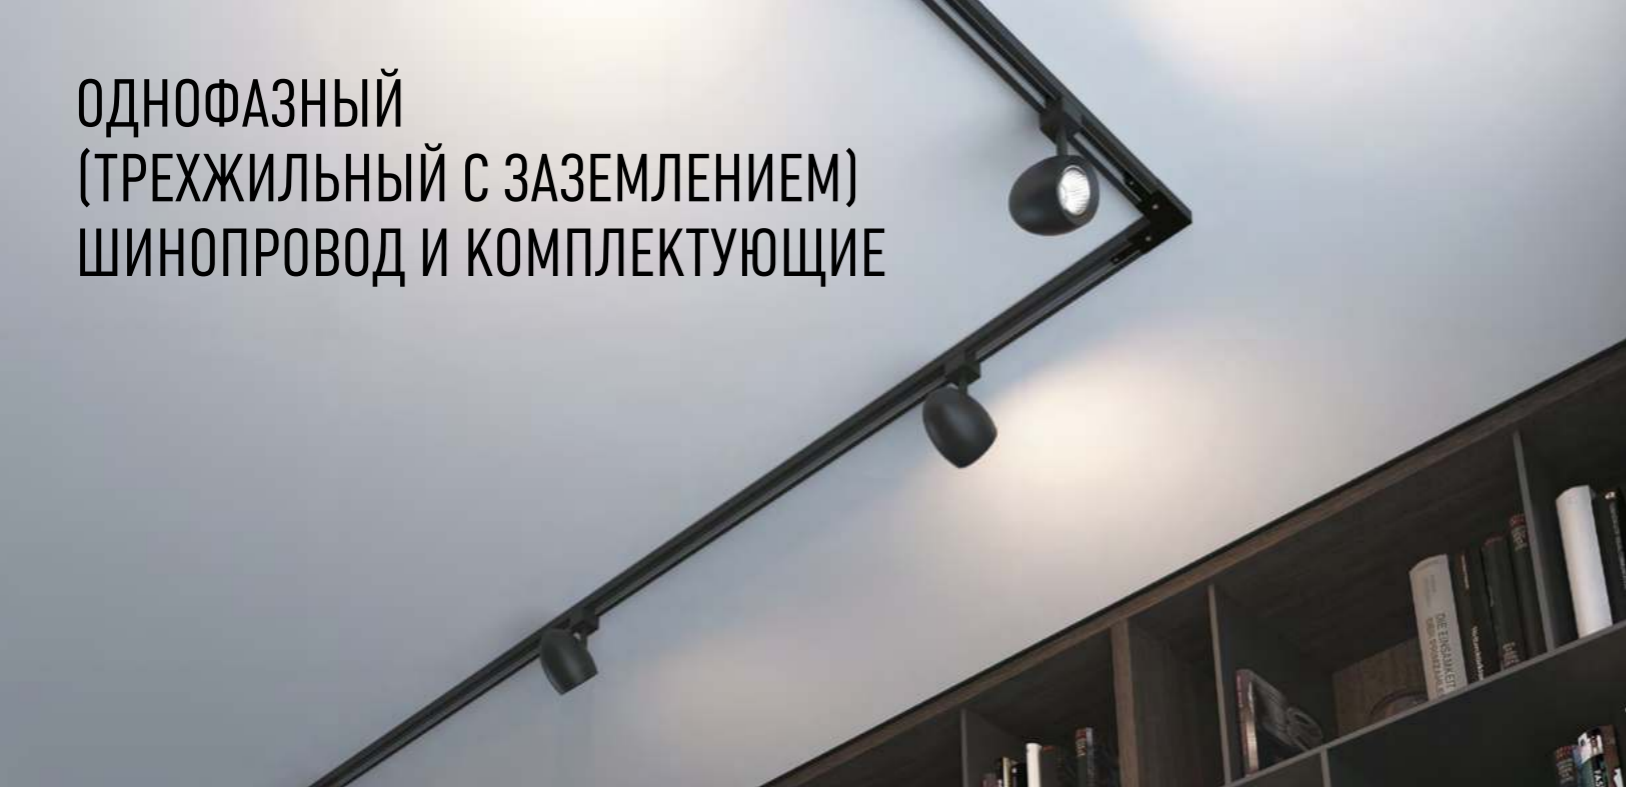

ОДНОФАЗНЫЙ (ТРЕХЖИЛЬНЫЙ С ЗАЗЕМЛЕНИЕМ) ШИНОПРОВОД И КОМПЛЕКТУЮЩИЕ

135000 ↔ 1000 мм IP 20
135001
135002 ↔ 2000 мм
135003
Однофазный (трехжильный с заземлением) шинопровод с токопроводом и заглушкой
Алюминиевый корпус с медными проводниками в оболочке из поликарбоната
220 В 50-60 Гц 16 А

135018 ↔ 2000 мм IP 20
135019 трос
Подвесной комплект с 2-х метровым тросом
Максимальное расстояние между подвесами 1 м
Пластик/алюминий

135022 ↔ 1500 мм IP 20
135023 трос
Подвесной комплект с 1.5 метровым тросом
Максимальное расстояние между подвесами 1 м
Пластик/сталь/алюминий

135004 IP 20
135005
Соединитель с токопроводом
Пластик
220 В 50-60 Гц 16 А
↔ 105*35 мм

135006 Внутренний соединитель
135007 с токопроводом
↔ 79*35 мм

135008 Соединитель с токопроводом
135009 для шинопровода «L»
↔ 70*70 мм

135010 Соединитель с токопроводом
135011 для шинопровода «T»
↔ 76*76 мм

135012 Соединитель с токопроводом
135013 для шинопровода «X»
↔ 105*105 мм

135014 Соединитель-токопровод
135015 ↔ 69*35 мм

135016 Заглушка торцевая
135017 ↔ 35*17 мм

135020 Гибкий соединитель
135021 с токопроводом
для шинопровода
↔ 213*32 мм

135112 IP 20
Крепление для встраиваемого
монтажа однофазного
шинопровода
Металл
(Д*Ш*В) 60,6*105,9*18 мм