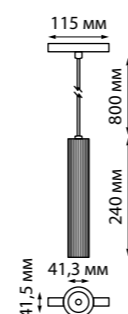

358990

358979, 358980, 358981