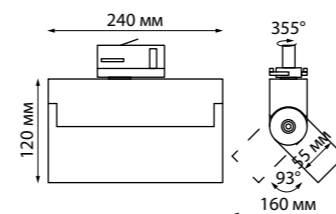

DEP

358595
358596

IP 20 □
Светильник трехфазный трековый светодиодный
Корпус алюминий/
рассеиватель стекло
30 Вт 175-245 В
2700 Лм 4000 К
Цвет LED белый
Угол поворота 355°
Угол рассеивания 38°

358326
358667

IP 33 ⊕
Светильник трехфазный трековый светодиодный
Алюминий
25 Вт 110-265 В
3000 Лм 4000 К
Цвет LED белый
Угол поворота 93°/355°
Угол рассеивания 30°

IP 33 ⊕
Светильник трехфазный трековый светодиодный
Алюминий
13 Вт 110-265 В
1560 Лм 4000 К
Цвет LED белый
Угол поворота 93°/355°
Угол рассеивания 30°

CURL

IP 20 ⊕
Светильник трехфазный трековый светодиодный
Корпус – алюминий/
рассеиватель – стекло
20 Вт 100-240 В
2200 Лм 4000 К
Цвет LED белый
Угол поворота 350°
Угол рассеивания 40°

358326, 358667

EOS