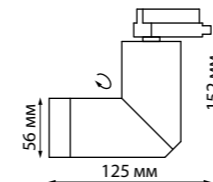

370552
IP 20
Светильник
однофазный трековый
Алюминий/металл
GU10 50 Вт 230 В
Угол поворота 90°

GUSTO

370646
370647
IP 20
Светильник однофазный
трековый
Алюминий
GU10 50 Вт 220 В
Угол поворота 350°/90°

370408
370409
IP 20
Светильник однофазный
трековый
Металл
GU10 50 Вт 220 В
Угол поворота 350°

370589
370594
IP 20
Светильник однофазный
трековый
Алюминий
GU10 50 Вт 220-240 В
Угол поворота 360°

UFO

ELITE