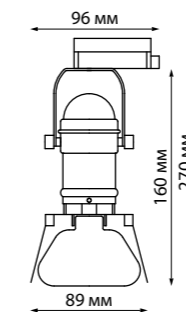

370408, 370409

UFO