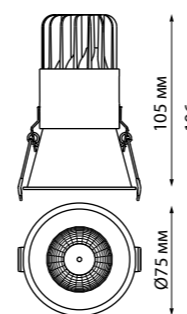

358908, 358909