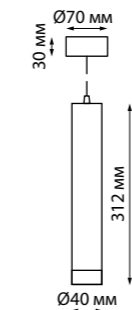

358129, 358130