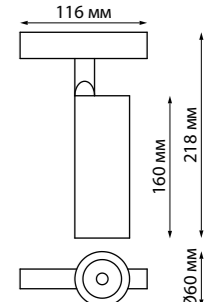

358423, 358424