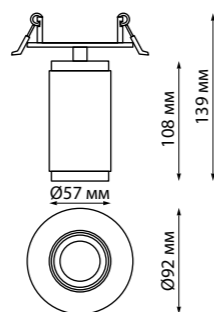

370748, 370749, 370750