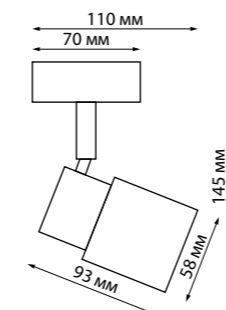

370922 IP 20
370923 Светильник накладной
Металл
NEW GU10 50 Вт 220 В
Угол поворота 350°/90°

370928 IP 20
370929 Светильник накладной
Металл
NEW GU10 50 Вт 220 В
Угол поворота 350°/90°

370922, 370923