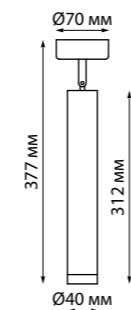

357887, 357888