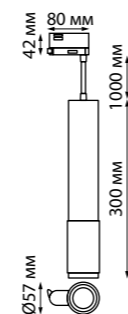

370772, 370773, 370774