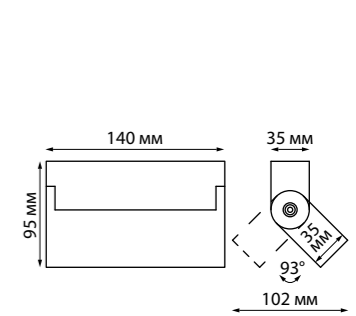

358321, 358323