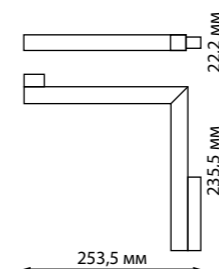

358607, 358608