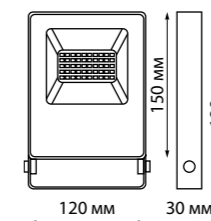

**358579** темно-серый

**358580** черный

IP 66   
**Кольшек**  
Пластик  
Высота 159 мм

358576

358577

358578

358579

Вид сзади