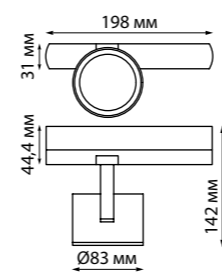

**370649** черный

**370649**  
IP 20   
**Светильник трехфазный  
трековый**  
Алюминий  
GU10 50 Вт 220 В  
Угол поворота 350°/90°

358330

358331

370648, 370649

**CURL**

**GUSTO**