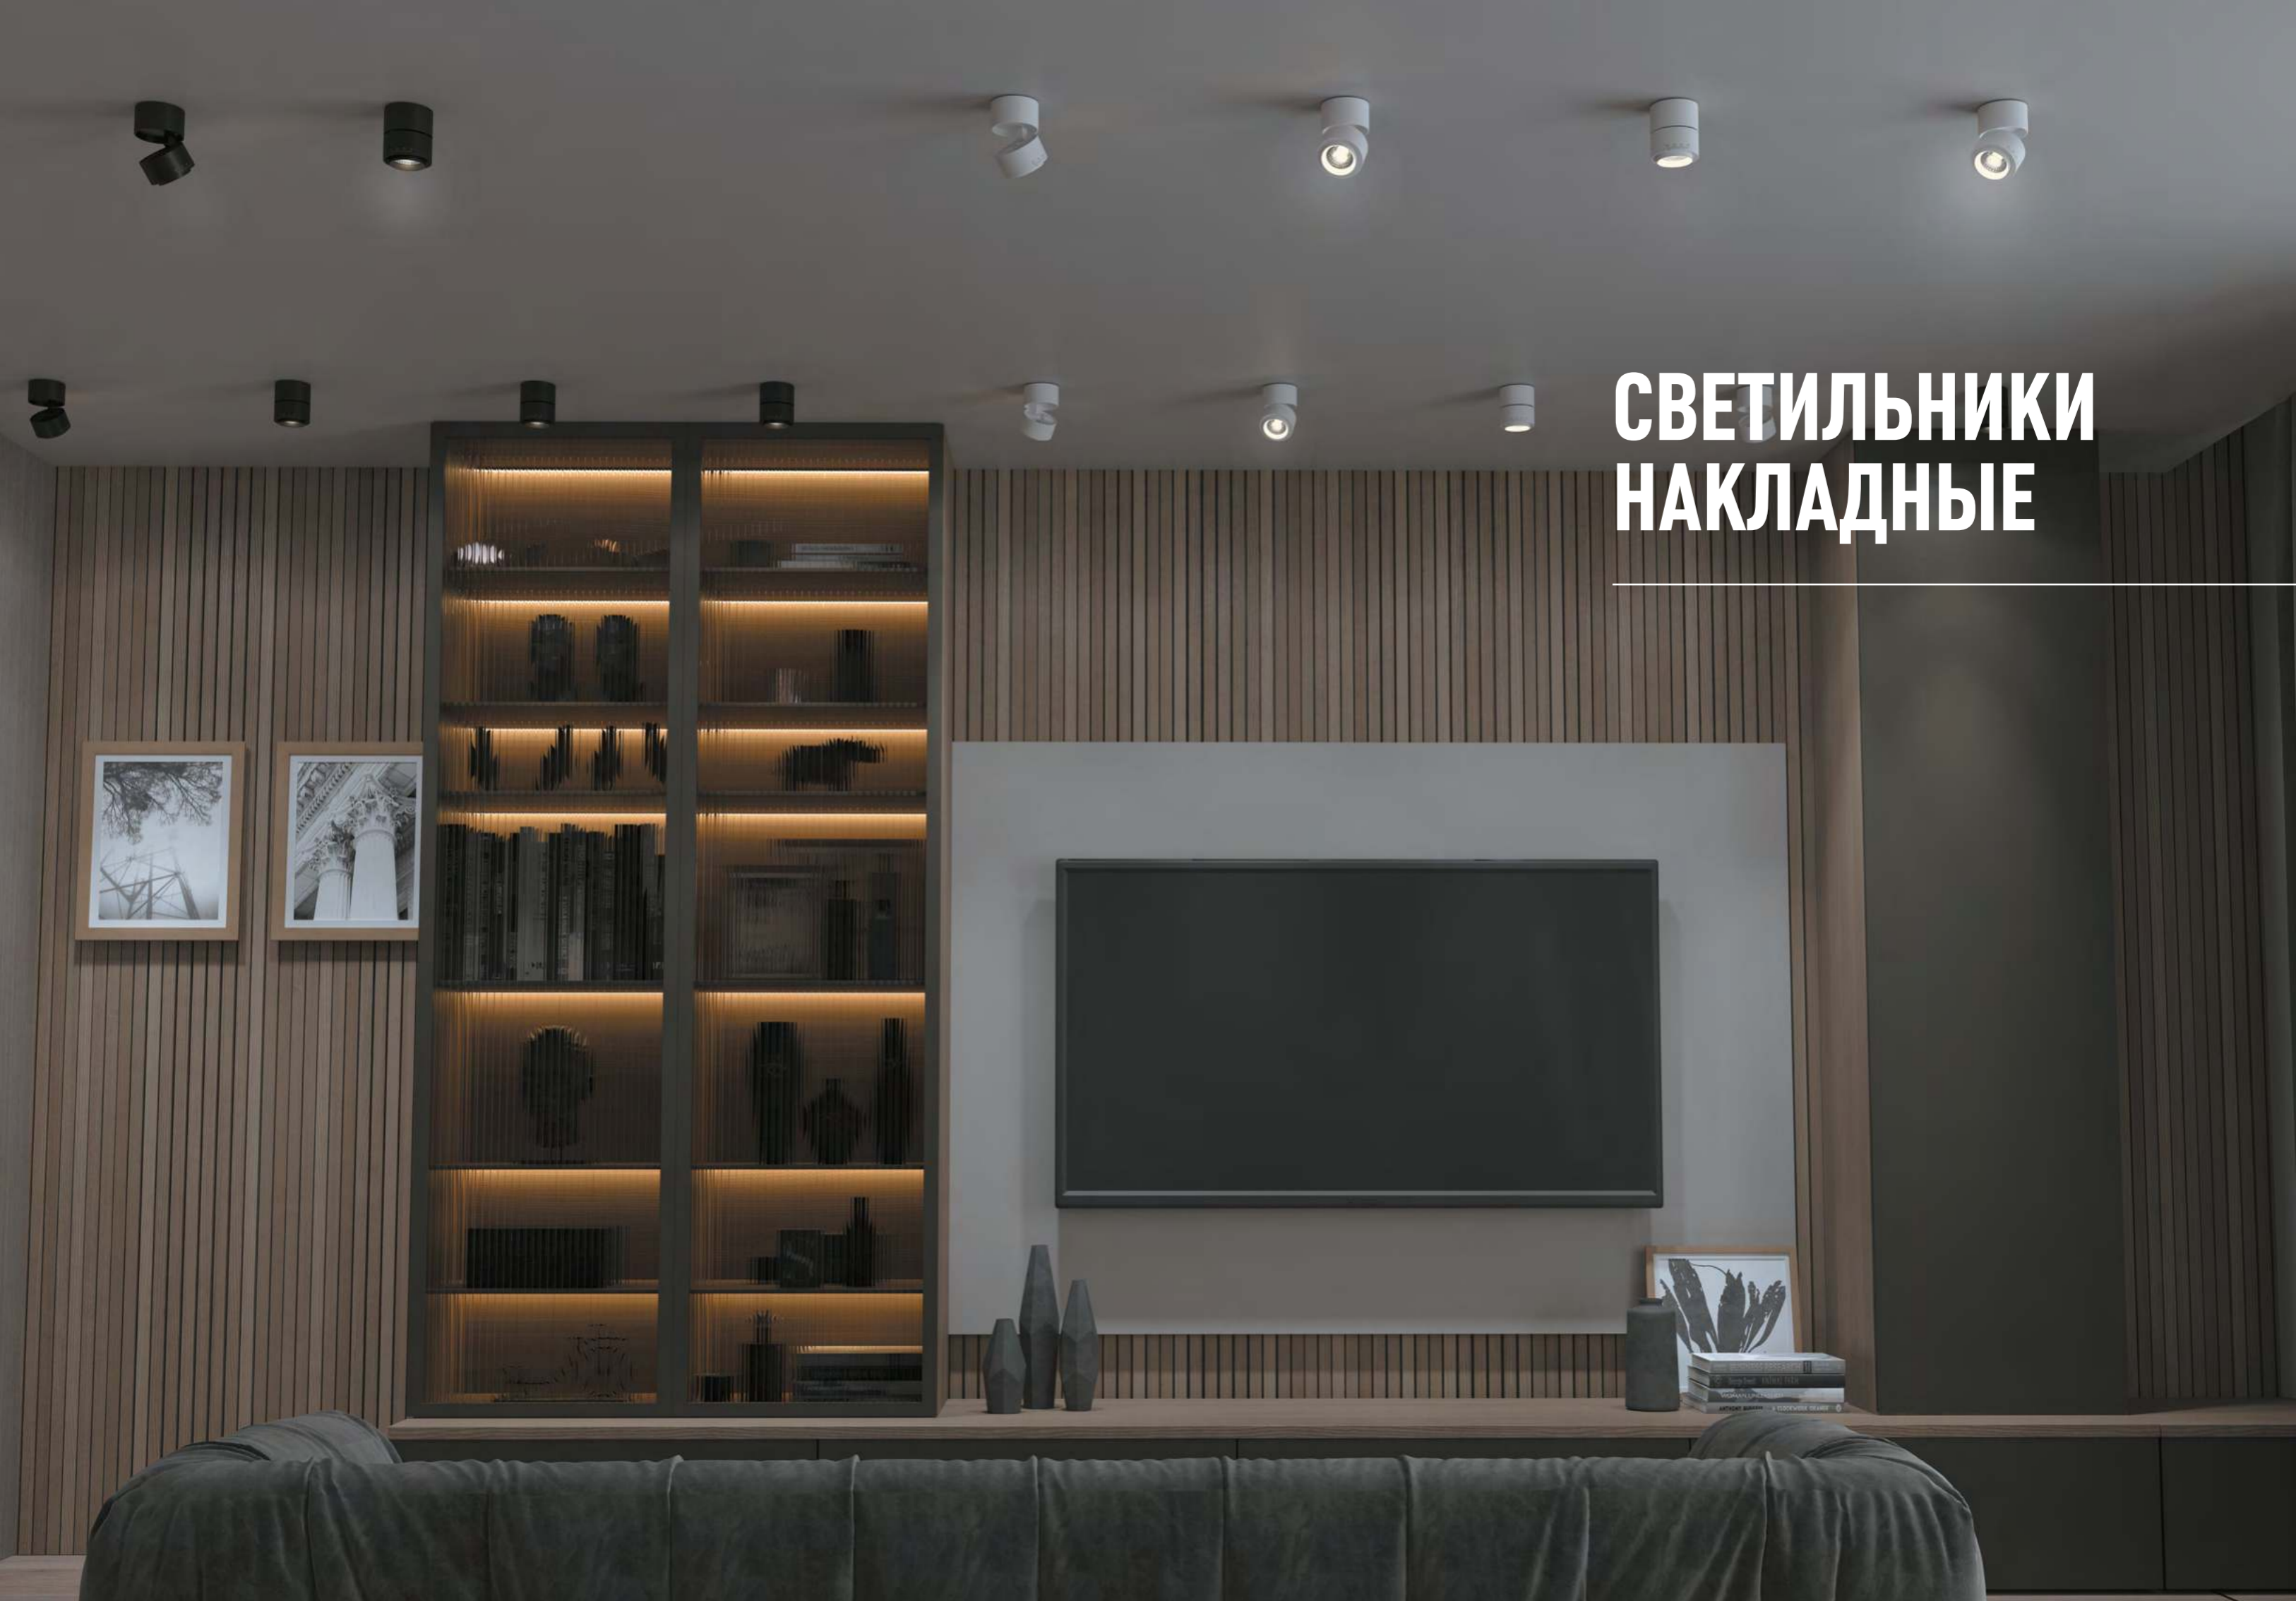

СВЕТИЛЬНИКИ НАКЛАДНЫЕ