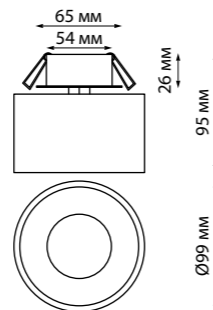

NEW

358964 358965 358966
Светильник встраиваемый светодиодный с переключателем цветовой температуры
Длина провода 2 м
Корпус – алюминий/рассеиватель – акрил
12 Вт вниз + 3 Вт вверх 110-265 В 1100 Лм
3000, 4000, 6000 К
Цвет LED теплый белый, белый, холодный белый
Врезное отверстие Ø 55 мм
Высота встраиваемой части 25 мм
Угол рассеивания 120°

358961, 358962, 358963