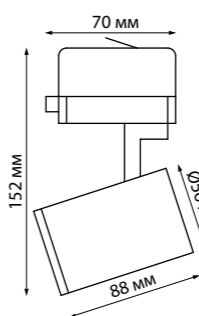

**370649** черный

**370649**  
IP 20   
**Светильник трехфазный  
трековый**  
Алюминий  
GU10 50 Вт 220 В  
Угол поворота 350°/90°

358330

358331

370648, 370649

**CURL**

**GUSTO**