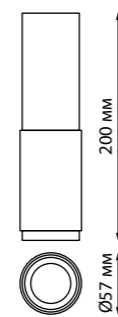

370757, 370758, 370759