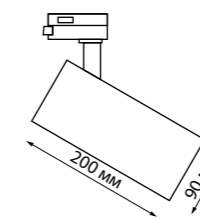

358747, 358748