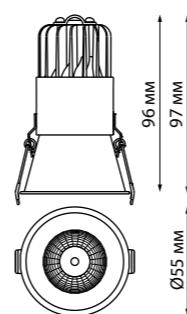

IP 20
Светильник встраиваемый
светодиодный
с переключателем цветовой
температуры
Алюминий
7 Вт 220 В 500 Лм
3000, 4000, 6000 К
Цвет LED теплый белый, белый,
холодный белый
Врезное отверстие Ø 50 мм
Высота встраиваемой части 96 мм
Угол рассеивания 24°

IP 20
Светильник встраиваемый
светодиодный
с переключателем цветовой
температуры
Алюминий
12 Вт 220 В 840 Лм
3000, 4000, 6000 К
Цвет LED теплый белый, белый,
холодный белый
Врезное отверстие Ø 68 мм
Высота встраиваемой части 105 мм
Угол рассеивания 24°

IP 20
Светильник встраиваемый
светодиодный
с переключателем цветовой
температуры
Алюминий
18 Вт 220 В 1260 Лм
3000, 4000, 6000 К
Цвет LED теплый белый, белый,
холодный белый
Врезное отверстие Ø 82 мм
Высота встраиваемой части 119 мм
Угол рассеивания 24°

358906, 358907