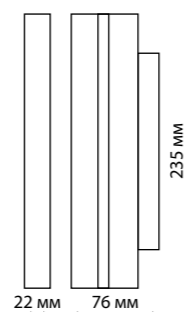

358538, 358539, 358542, 358543