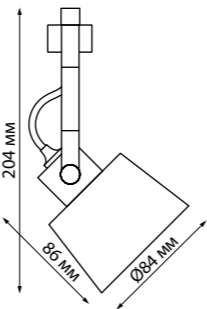

VETERUM

370545 IP 20 Светильник однофазный трековый
Металл
GU10 50 Вт 230 В
Угол поворота 180°

370546 IP 20 Светильник однофазный трековый
Металл
GU10 50 Вт 220 В
Угол поворота 90°

370551 IP 20 Светильник однофазный трековый
Металл
GU10 50 Вт 230 В
Угол поворота 90°

VETERUM

370562 IP 20 Светильник однофазный трековый
Длина провода 1 м – не регулируемый
Металл
E27 60 Вт 230 В

370421 IP 20 Светильник однофазный трековый
Длина провода 1 м
Металл
E27 50 Вт 220 В

370423 IP 20 Светильник однофазный трековый
Длина провода 1 м
Металл
E27 50 Вт 220 В

ZELLE

370551