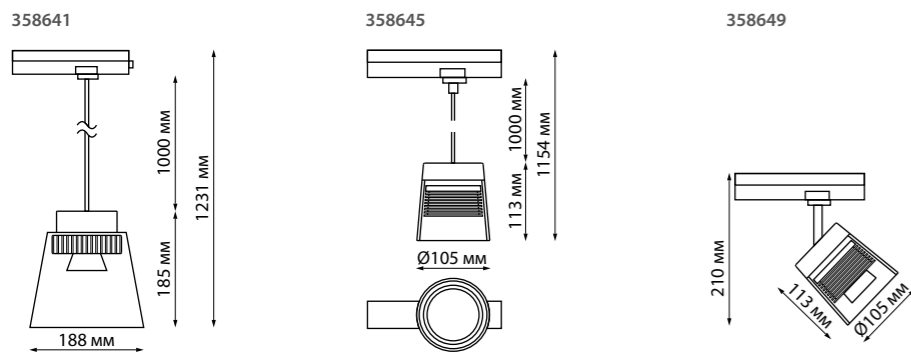

358649 IP 20
Светильник однофазный трековый светодиодный
Корпус алюминий/плафон стекло/
рефлектор японский акрил
20 Вт 175-245 В 1600 Лм 4000 К
Цвет LED белый
Угол поворота 355°
Угол рассеивания 38°