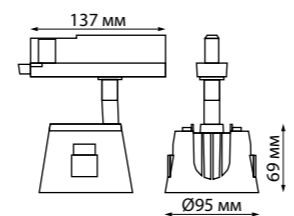

**358712, 358728**  
черный/золото

358705-358712

358721-358728

**358737, 358741, 358745**  
черный

**358738, 358742, 358746**  
белый

**358737 358738** IP 20 **Светильник однофазный трековый светодиодный с переключателем цветовой температуры**  
Алюминий  
10 Вт 100-265 В 900 Лм 3000, 4000, 6000 К  
Цвет LED тёплый белый/ белый/ холодный белый  
Угол поворота 340°  
Угол рассеивания 60°