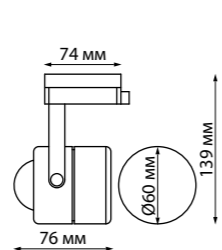

370427, 370428