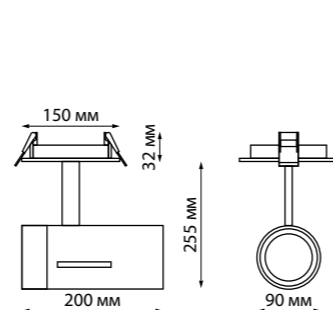

358599, 358600