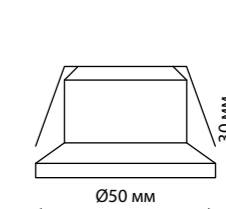

357600, 357907 белый IP 44

357601, 357908 хром

357600
357601

IP 44

Светильник светодиодный встраиваемый

Корпус – алюминий/
рассеиватель – пластик
10 Вт 100-265 В 700 Лм 3000 К
Цвет LED теплый белый
Высота встраиваемой части 35 мм
Врезное отверстие Ø 95 мм
Угол рассеивания 120°

357907
357908

IP 44

Светильник светодиодный встраиваемый

Корпус – алюминий/
рассеиватель – пластик
10 Вт 100-265 В 700 Лм 4000 К
Цвет LED белый
Высота встраиваемой части 35 мм
Врезное отверстие Ø 95 мм
Угол рассеивания 120°

357698 белый

357699 белый

357700 белый

357701 белый

357698

IP 20

Светильник светодиодный встраиваемый

Алюминий
3 Вт 160-265 В 200 Лм 3000 К
Цвет LED теплый белый
Врезное отверстие Ø 30 мм
Высота встраиваемой части 50 мм

357699

IP 20

Светильник светодиодный встраиваемый

Алюминий
3 Вт 160-265 В 200 Лм 3000 К
Цвет LED теплый белый
Врезное отверстие Ø 40 мм
Высота встраиваемой части 28 мм

357700

IP 20

Светильник светодиодный встраиваемый

Алюминий
3 Вт 160-265 В 200 Лм 3000 К
Цвет LED теплый белый
Врезное отверстие Ø 40 мм
Высота встраиваемой части 28 мм

357701

IP 20

Светильник светодиодный встраиваемый

Алюминий
3 Вт 160-265 В 200 Лм 3000 К
Цвет LED теплый белый
Врезное отверстие Ø 40 мм
Высота встраиваемой части 28 мм

DRUM

DOT

357694, 357695 белый

357694

357696, 357697 белый

357696

IP 20

Светильник светодиодный встраиваемый

Алюминий
10 Вт 160-265 В 650 Лм 3000 К
Цвет LED теплый белый
Врезное отверстие Ø 80 мм
Высота встраиваемой части 75 мм
Угол рассеивания 24°

IP 20

Светильник светодиодный встраиваемый

Алюминий
10 Вт 160-265 В 650 Лм 3000 К
Цвет LED теплый белый
Врезное отверстие Ø 80 мм
Высота встраиваемой части 75 мм
Угол рассеивания 24°

357695

IP 20

Светильник светодиодный встраиваемый