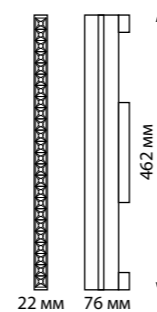

358540, 358541, 358544, 358545