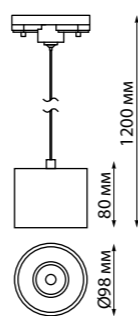

358795 IP 20 ⚡
358796 **Светильник однофазный трековый светодиодный**
Длина провода 1,2 м
Корпус алюминий/рефлектор японский акрил
15 Вт 110-265 В 1600 Лм 4000 К
Цвет LED белый
Угол рассеивания 120°

358795, 358796