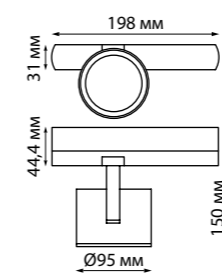

**370649** черный

**370649**  
IP 20   
**Светильник трехфазный  
трековый**  
Алюминий  
GU10 50 Вт 220 В  
Угол поворота 350°/90°

358330

358331

370648, 370649

**CURL**

**GUSTO**