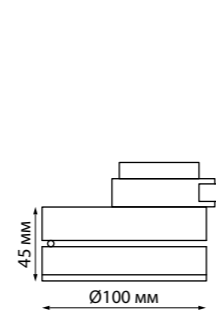

357986, 357987