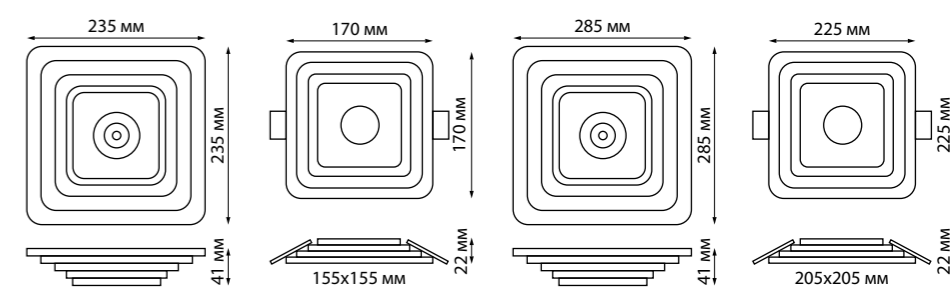

# Три режима работы —

при каждом включении/выключении:

- у светильника светится середина
- светильник светится по периметру
- светильник светится полностью

TRIN

ТРИ РЕЖИМА РАБОТЫ

358603 накладной    358603 встраиваемый    358604 накладной    358604 встраиваемый