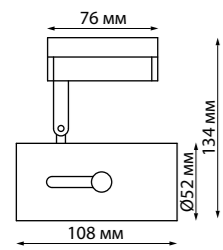

370412, 370413