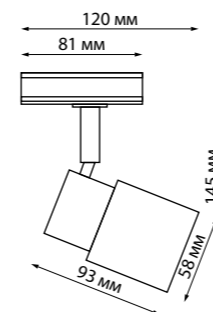

NEW

370926 IP 20
370927 Светильник однофазный
370932 двухжильный трековый
370933 Металл
GU10 50 Вт 220 В
Угол поворота 350°/90°

370926, 370927