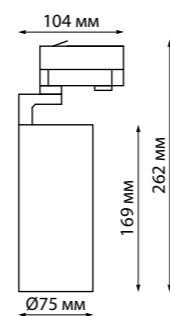

358257, 358258