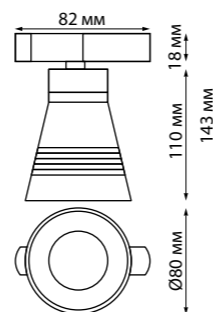

370858, 370859