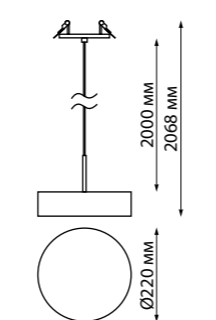

358764, 358765, 358766