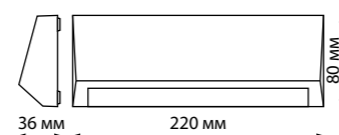

357418

357228