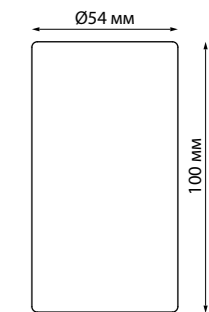

370420, 370399