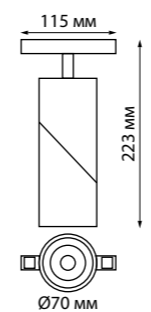

358550
358551
358552
358553

IP 20
**Трековый светильник
для низковольтного
шинпровода**
Длина провода 1 м
Алюминий
12 Вт 48 В 960 Лм 4000 К
Цвет LED белый
Угол рассеивания 24°

358546, 358547