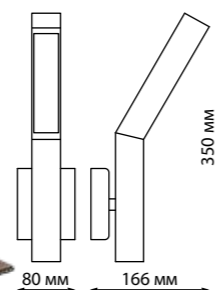

IP 65
Светильник ландшафтный светодиодный настенный
Корпус – алюминий/
рассеиватель – стекло
8 Вт 220 В 596 Лм 3000 К
Цвет LED теплый белый
Температурный режим
от -25° до +40° С
Угол рассеивания 120°

358056