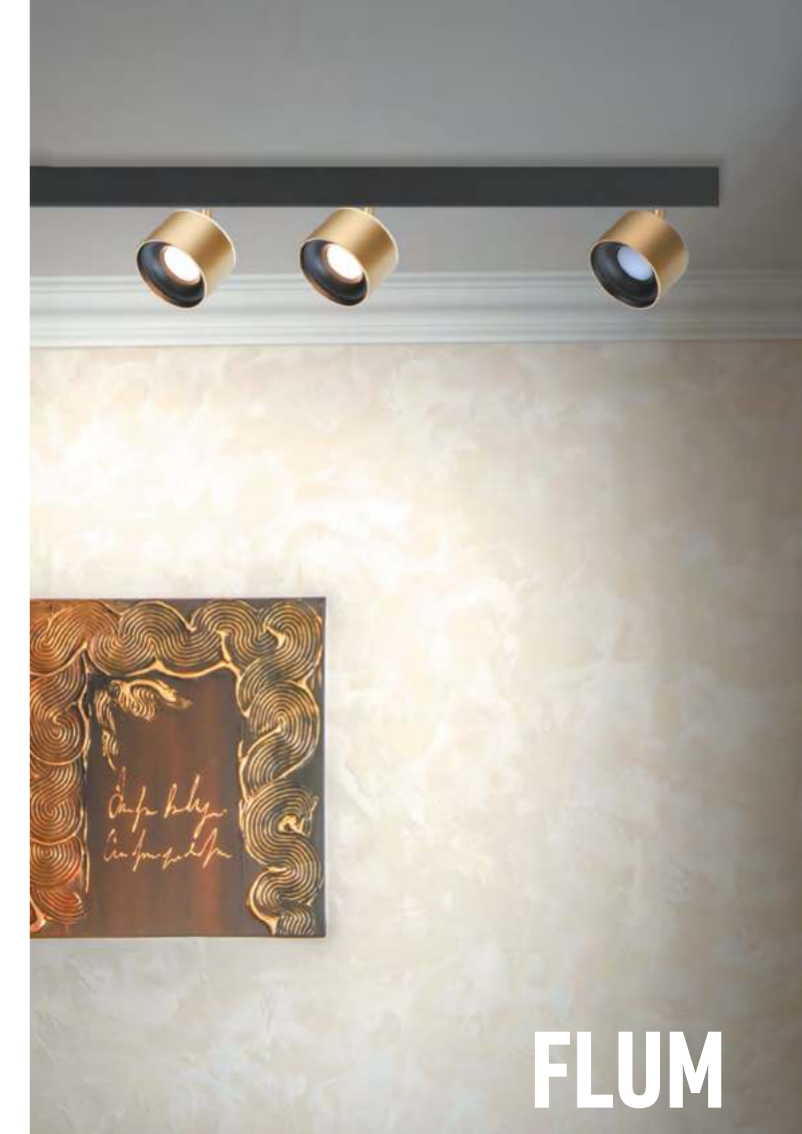

3000 K

4000 K

6000 K

FLUM