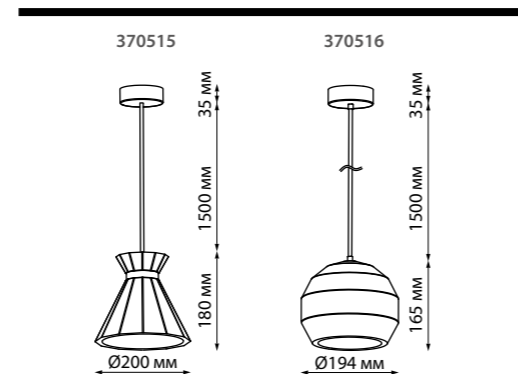

370515 белый

370516 белый

370515  
370516

**Светильник накладной**

Длина провода 1 м  
Гипс  
E27 60 Вт 220-240 В

370495 белый

370496 белый

370495 IP 20