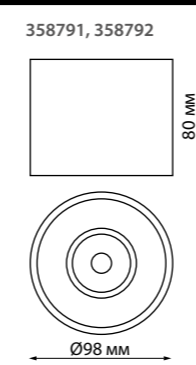

PROMETA

358749 IP 20
358750 Светильник накладной светодиодный
358751 Алюминий/пластик
24 Вт 100-265 В 2100 Лм 4000 К
Цвет LED белый
Угол поворота 350°
Угол рассеивания 120°

358761 IP 20
358762 Светильник накладной светодиодный
358763 Длина провода 2 м
Алюминий/пластик
30 Вт 100-265 В 2600 Лм 4000 К
Цвет LED белый
Угол рассеивания 120°

358791 IP 20
358792 Светильник накладной светодиодный
Алюминий/японский акрил
15 Вт 110-265 В 1600 Лм 4000 К
Цвет LED белый
Угол рассеивания 120°

358793
358794
IP 20
Светильник накладной светодиодный
Длина провода 2 м
Алюминий/японский акрил
15 Вт 110-265 В
1600 Лм 4000 К
Цвет LED белый
Угол рассеивания 120°

BIND