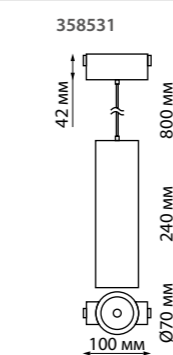

358533 черный