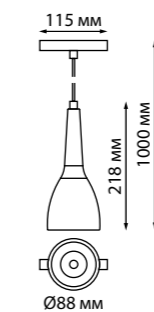

358550, 358551