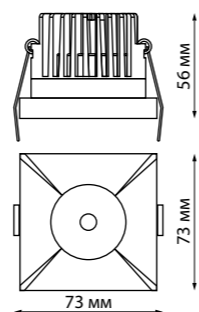

358481
358482
358483
358484

IP 44

Светильник встраиваемый

Алюминий/пластик

10 Вт 100-265 В

800 Лм 3000 К

Врезное отверстие Ø 68 мм

Высота встраиваемой части 50 мм

Угол рассеивания 36°

Рамка декоративная из алюминия
(для арт. 358481, 358482, 358483,
358484, 370741, 370742, 370743,
370744)

Внутреннее отверстие Ø 70 мм

357594 100*100*2 мм
357595
358249

357596 200*100*2 мм
357597
358250

357598 300*100*2 мм
357599
358251

357911 200*200*2 мм
357912
358252

358481, 357482, 357483, 357484