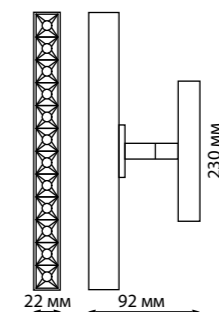

358609, 358610