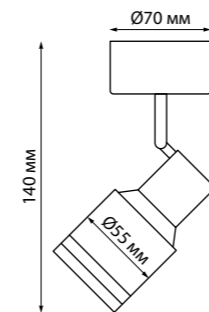

FLAX

IP 20
Светильник накладной
Алюминий/акрил
GU10 max 9 Вт LED 235 В
Угол поворота 355°/90°

370396

IP 20
Светильник накладной
Алюминий
GU10 50 Вт 220 В
Угол поворота 350°

370453
370454

IP 20
Светильник накладной
Алюминий
GU10 50 Вт 220 В
Угол поворота 360°

370394
370399
370417
370420

IP 20
Светильник накладной
Алюминий
GU10 50 Вт 220 В
Угол поворота 350°

370397
370418

IP 20
Светильник накладной
Алюминий
GU10 50 Вт 220 В
Угол поворота 30°

370396