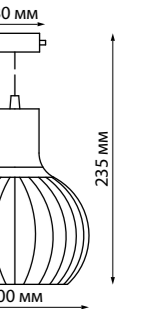

VETERUM

370545 IP 20 Светильник однофазный трековый
Металл
GU10 50 Вт 230 В
Угол поворота 180°

370546 IP 20 Светильник однофазный трековый
Металл
GU10 50 Вт 220 В
Угол поворота 90°

370551 IP 20 Светильник однофазный трековый
Металл
GU10 50 Вт 230 В
Угол поворота 90°

VETERUM

370562 IP 20 Светильник однофазный трековый
Длина провода 1 м – не регулируемый
Металл
E27 60 Вт 230 В

370421 IP 20 Светильник однофазный трековый
Длина провода 1 м
Металл
E27 50 Вт 220 В

370423 IP 20 Светильник однофазный трековый
Длина провода 1 м
Металл
E27 50 Вт 220 В

ZELLE

370425