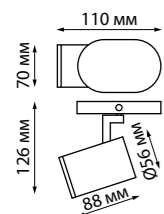

IP 20
Светильник накладной
Алюминий/металл
GU10 3*50 Вт 220 В
Угол поворота 90°