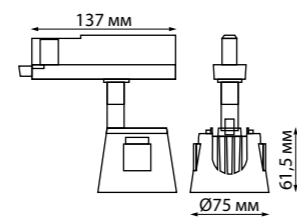

358713 IP 20
358714 Светильник
358715 трехфазный
358716 трековый
358717 светодиодный
358718 Алюминий
358719 10 Вт 100-265 В
358720 900 Лм 4000 К
Цвет LED белый
Угол поворота 340°
Угол рассеивания 40°

358729 IP 20
358730 Светильник
358731 трехфазный
358732 трековый
358733 светодиодный
358734 Алюминий
358735 20 Вт 100-265 В
358736 1800 Лм 4000 К
Цвет LED белый
Угол поворота 340°
Угол рассеивания 40°