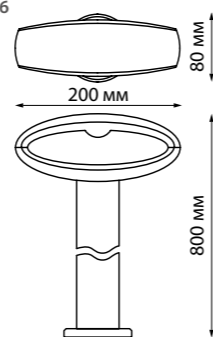

357406

358086