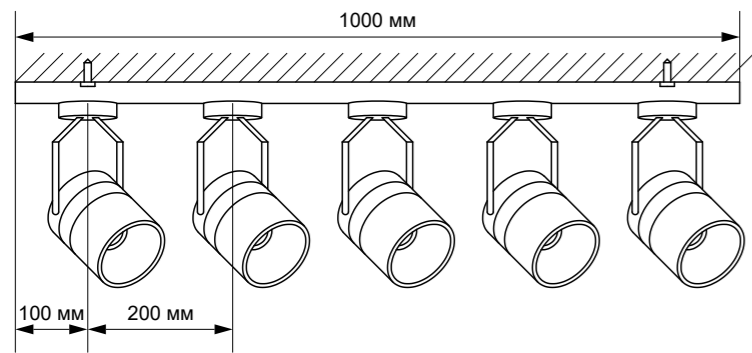

ОДНОФАЗНЫЙ (ТРЕХЖИЛЬНЫЙ С ЗАЗЕМЛЕНИЕМ) ШИНОПРОВОД И КОМПЛЕКТУЮЩИЕ

135000 ↔ 1000 мм IP 20
135001
135002 ↔ 2000 мм
135003
Однофазный (трехжильный с заземлением) шинопровод с токопроводом и заглушкой
Алюминиевый корпус с медными проводниками в оболочке из поликарбоната
220 В 50-60 Гц 16 А

135018 ↔ 2000 мм IP 20
135019 трос
Подвесной комплект с 2-х метровым тросом
Максимальное расстояние между подвесами 1 м
Пластик/алюминий

135022 ↔ 1500 мм IP 20
135023 трос
Подвесной комплект с 1.5 метровым тросом
Максимальное расстояние между подвесами 1 м
Пластик/сталь/алюминий