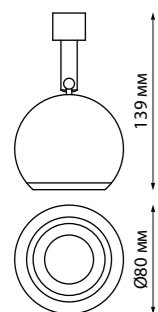

358377, 358378, 358379, 358380