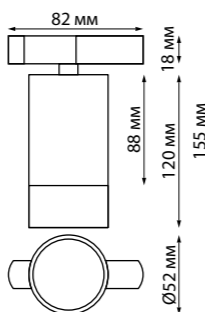

NEW

IP 20
Светильник однофазный
двухжильный трековый
Алюминий/акрил
GU10 max 9 Вт LED 220 В
Угол поворота 340°

370860, 370861, 370862, 370863