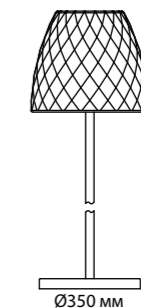

IP 65
Светильник ландшафтный светодиодный
Корпус – алюминий/
рассеиватель – стекло
8 Вт 220 В 602 Лм 3000 К
Цвет LED теплый белый
Температурный режим
от -25° до +40° С
Угол рассеивания 120°

IP 65
Светильник ландшафтный светодиодный настенный
Корпус – алюминий/
рассеиватель – стекло
8 Вт 220 В 596 Лм 3000 К
Цвет LED теплый белый
Температурный режим
от -25° до +40° С
Угол рассеивания 120°

CORNU

370602

IP 44
Торшер ландшафтный
Пластик PE
E27 60 Вт 100-240 В
Диапазон раб. тем-р
от -40° до +80° С

370645 серый

IP 44
Металлическая стойка для подвесного светильника
Сталь

IP 44
Подвес ландшафтный
Пластик PE
E27 60 Вт 100-240 В
Диапазон раб. тем-р
от -40° до +80° С

370644

IP 44
Светильник подвесной
Длина провода 4 м
Пластик PE
E27 60 Вт 220-240 В
Диапазон раб. тем-р
от -40° до +70° С

370602

CONTE