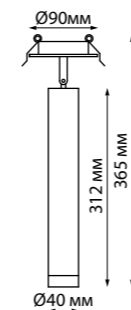

357889, 357890