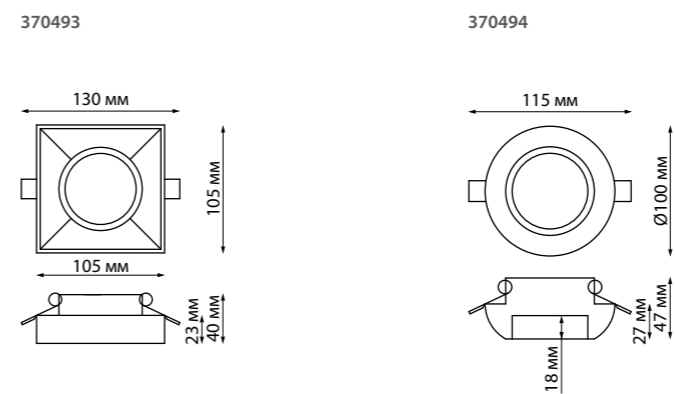

370494 Варианты окрашивания светильника