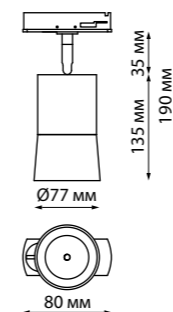

370902, 370903