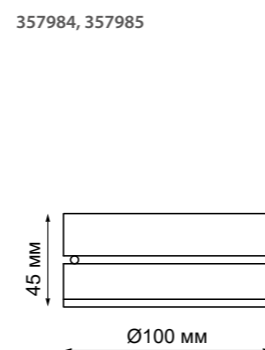

358363
358364
358365
358366

IP 20
Светильник светодиодный накладной
Алюминий
10 Вт 100-265 В
900 Лм 4000 К
Цвет LED белый
Угол рассеивания 24°