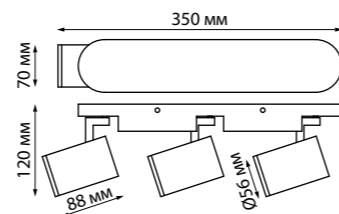

IP 20
Светильник накладной
Алюминий
GU10 50 Вт 220 В
Угол поворота 350°/90°

GUSTO

GUSTO

IP 20
Светильник накладной
Алюминий
GU10 2*50 Вт 220 В
Угол поворота 350°/90°

370553

IP 20
Светильник накладной
Алюминий/металл
GU10 50 Вт 230 В
Угол поворота 90°

370652

IP 20
Светильник накладной
Алюминий
GU10 3*50 Вт 220 В
Угол поворота 350°/90°

370554

IP 20
Светильник накладной
Алюминий/металл
GU10 2*50 Вт 220 В
Угол поворота 90°

370555

IP 20
Светильник накладной
Алюминий/металл
GU10 3*50 Вт 220 В
Угол поворота 90°

370652

370553