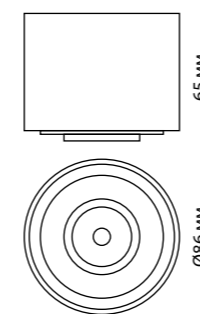

358811, 358812