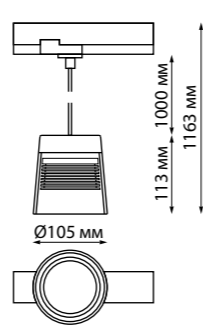

ЯПОНСКИЙ АКРИЛОВЫЙ РЕФЛЕКТОР – усиливает световой поток, обеспечивает его направленность и равномерное распределение в нужную область. Низкое слепящее воздействие такого рефлектора, создаёт комфортное для зрения свечение.

ARTIK

358646

3000 K

4000 K

6000 K

GIRO