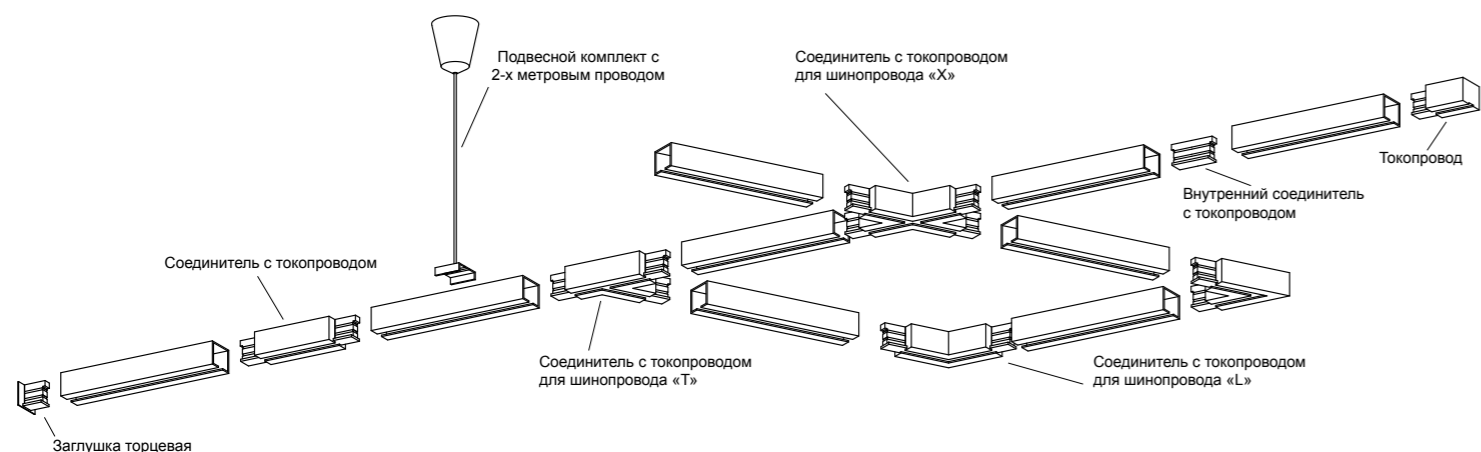

3-Х ФАЗНЫЙ (ЧЕТЫРЕХЖИЛЬНЫЙ) ШИНОПРОВОД И КОМПЛЕКТУЮЩИЕ

135036, 135038, 135040 белый

135042 белый

135044 белый

135046 белый

135048 белый

135037, 135039, 135041 черный

135043 черный

135045 черный

135047 черный

135049 черный

135050 белый

135051 черный

135052 белый

135053 черный

135036 IP 20
135037 3-х фазный (четырёхжильный) шинпровод с токопроводом (адаптером) и заглушкой
Алюминиевый корпус с медными проводниками в оболочке из поликарбоната
220 В 50-60 Гц 16А
↔ 1000*36 мм

135038 ↔ 2000*36 мм

135040 ↔ 3000*36 мм

135042 IP 20
135043 Внутренний соединитель с токопроводом
Пластик
220 В 50-60 Гц 16А
↔ 68*20 мм

135044 Заглушка торцевая
135045 ↔ 31*32 мм

135046 Соединитель с токопроводом левый
135047 ↔ 65*32 мм

135048 Соединитель с токопроводом правый
135049 ↔ 65*32 мм

135050 Соединитель с токопроводом прямой внешний
135051 ↔ 100*32 мм

135052 Соединитель с токопроводом для шинпровода «Х»
135053 ↔ 100*32 мм

135054 белый

135056 белый

135058 белый

135060 белый

135062 белый

135064 белый

135070 белый

135055 черный

135057 черный

135059 черный

135061 черный

135063 черный

135065 черный

135071 черный

135066 белый

135067 черный

135068 белый

135069 черный

135072 белый

135073 черный

135113 черный

135054 Соединитель правый внешний с токопроводом для шинпровода «Т»
135055 ↔ 100*66 мм

135056 Соединитель левый внешний с токопроводом для шинпровода «Т»
135057 ↔ 100*66 мм

135058 Соединитель правый внутренний с токопроводом для шинпровода «Т»
135059 ↔ 100*66 мм

135060 Соединитель левый внутренний с токопроводом для шинпровода «Т»
135061 ↔ 100*66 мм

135062 Соединитель внешний с токопроводом для шинпровода «L»
135063 ↔ 66*66 мм

135064 Соединитель внутренний с токопроводом для шинпровода «L»
135065 ↔ 66*66 мм

135066 Гибкий соединитель с токопроводом для шинпровода
135067 ↔ 175*32 мм

135068 Усилитель внутреннего стыка
135069 Алюминий
↔ 180*32 мм

135070 IP 20
135071 Подвесной комплект с 2-метровым тросом
Пластик/сталь/алюминий

135072 IP 20
135073 Чаша крепления, предназначена для стационарной фиксации прожекторов без использования шинпровода. Имеет обозначенное место входа электрического кабеля. (шинпровод одноместный)
Корпус термопласт
220 В 50-60 Гц 16 А
↔ 100*100 мм

135113 IP 20
Крепление для встраиваемого монтажа трехфазного шинпровода
Металл
(Д*Ш*В) 60.6*104.9*32.7 мм