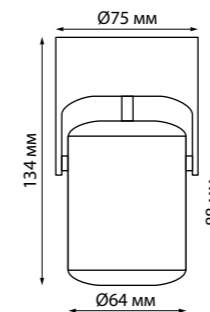

370453, 370454