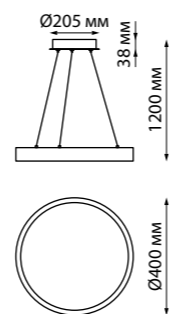

358957, 358958