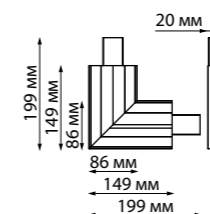

358446

135110