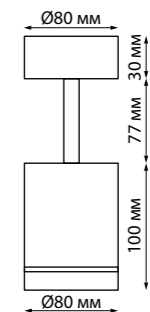

358259, 358260, 358261

ARUM

1. 358259 белый   358260 черный   358261 хром