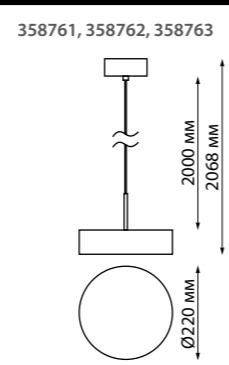

358749 IP 20
358750 Светильник накладной светодиодный
358751 Алюминий/пластик
24 Вт 100-265 В 2100 Лм 4000 К
Цвет LED белый
Угол поворота 350°
Угол рассеивания 120°

358761 IP 20
358762 Светильник накладной светодиодный
358763 Длина провода 2 м
Алюминий/пластик
30 Вт 100-265 В 2600 Лм 4000 К
Цвет LED белый
Угол рассеивания 120°