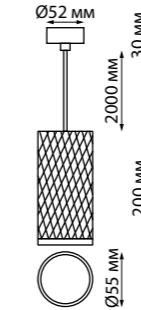

370852, 370853