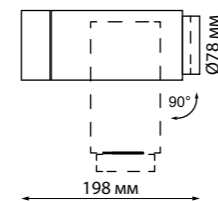

**TUMBLER**

358289, 358290

358089

358084

358085

358011, 358012, 358013

**KAIMAS**

**357405** темно-серый/  
белый матовый плафон