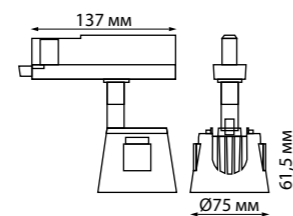

**358712, 358728**  
черный/золото

358705-358712

358721-358728

**358737, 358741, 358745**  
черный

**358738, 358742, 358746**  
белый

**358737 358738** IP 20 **Светильник однофазный трековый светодиодный с переключателем цветовой температуры**  
Алюминий  
10 Вт 100-265 В 900 Лм 3000, 4000, 6000 К  
Цвет LED тёплый белый/ белый/ холодный белый  
Угол поворота 340°  
Угол рассеивания 60°