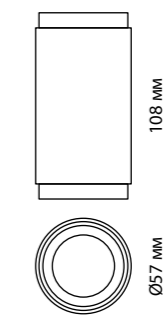

370754, 370755, 370756