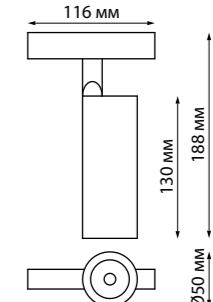

358421, 358422