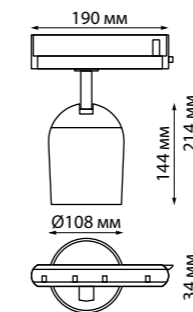

370777 IP 20
370778 **Светильник однофазный трековый**
370779 Алюминий/акрил
370780 GU10 max 9 Вт LED 235 В
Угол поворота 350°

358593 IP 20
358594 **Светильник однофазный трековый светодиодный**
Алюминий/стекло
30 Вт 175-245 В
2700 Лм 4000 К
Цвет LED белый
Угол поворота 350°
Угол рассеивания 38°

358516 IP 20
Светильник однофазный трековый светодиодный
Алюминий
25 Вт 220 В
2700 Лм 4000 К
Цвет LED белый
Угол поворота 350°
Угол рассеивания 40°

358593, 358594

358516

DEP

KAMP

ELINA