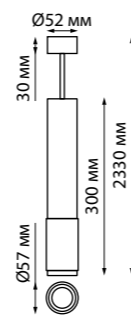

IP 20   
Светильник накладной  
Длина провода 2 м  
Алюминий  
GU10 50 Вт 220 В

370757 черный 370758 белый 370759 золото

370757, 370758, 370759

370760, 370761, 370762

370751 IP 20   
370752 Светильник накладной  
370753 Алюминий  
GU10 50 Вт 220 В  
Угол поворота 340°