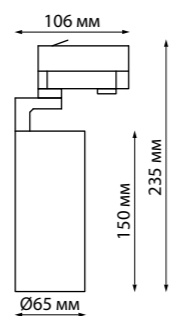

358255, 358256