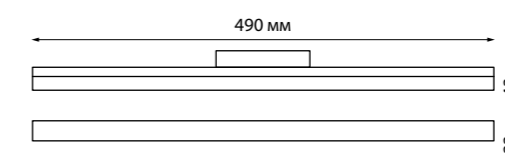

358411, 358412, 358415, 358416, 358419, 358420