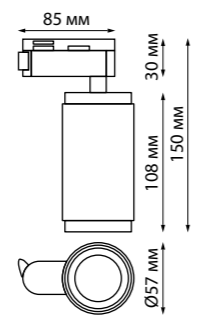

IP 20
Светильник однофазный трековый светодиодный
Алюминий
12 Вт 220 В 1080 Лм
4000 К
Цвет LED белый
Угол поворота 340°
Угол рассеивания 38°

IP 20
Светильник однофазный трековый светодиодный
Длина провода 1 м
Алюминий
12 Вт 220 В
1080 Лм 4000 К
Цвет LED белый
Угол рассеивания 38°

358495, 358496, 358497