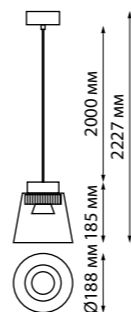

ARTIK

358644

358648

358643

ARTIK