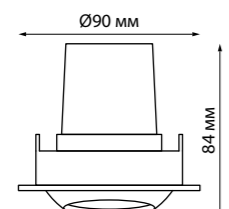

357604

IP 44

Светильник светодиодный встраиваемый

Алюминий
30 Вт 100-265 В 2100 Лм 3000 К
Цвет LED белый
Высота встраиваемой части 75 мм
Врезное отверстие Ø 150 мм
Угол рассеивания 30°
(Ш*В): Ø 170*80 мм

357698

357699

357700

357701