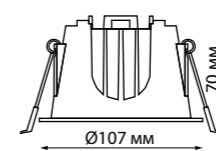

358697, 358698, 358699, 358700