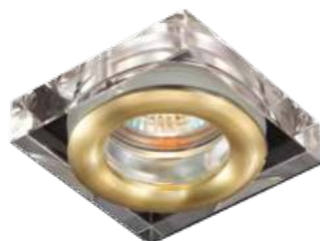

MAY

369879 хром

369880 хром

369881 матовое золото

369882 матовое золото

369883 прозрачный

IP 54

369879  
369880  
369881  
369882