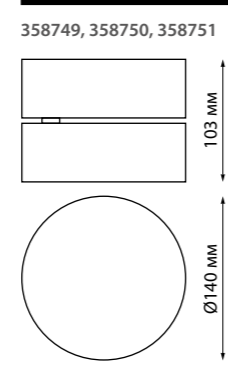

358749 IP 20
358750 Светильник накладной светодиодный
358751 Алюминий/пластик
24 Вт 100-265 В 2100 Лм 4000 К
Цвет LED белый
Угол поворота 350°
Угол рассеивания 120°

358761 IP 20
358762 Светильник накладной светодиодный
358763 Длина провода 2 м
Алюминий/пластик
30 Вт 100-265 В 2600 Лм 4000 К
Цвет LED белый
Угол рассеивания 120°