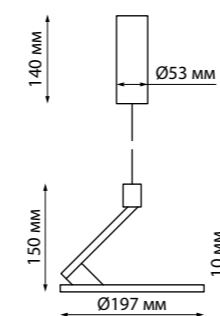

358350, 358351