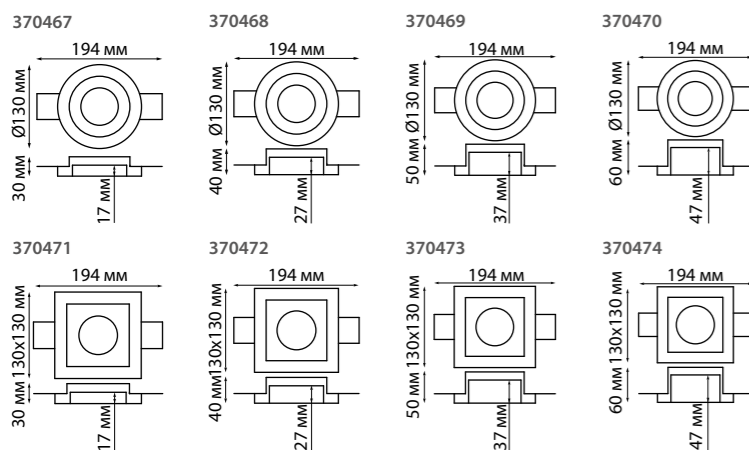

370471, 370472, 370473, 370474 белый