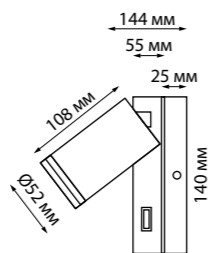

NEW

370892 IP 20
370893 Светильник накладной настенный с выключателем
370894 Алюминий/акрил
370895 GU10 max 9 Вт LED 220 В
Угол поворота 340°

370892, 370893, 370894, 370895