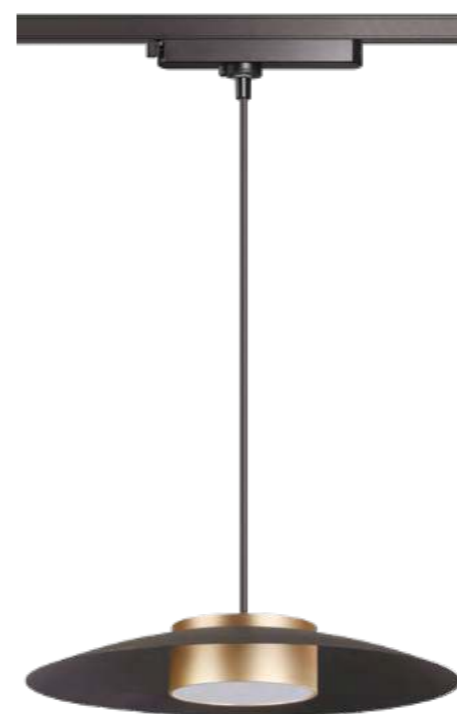

358592 черный/золото

PILZ