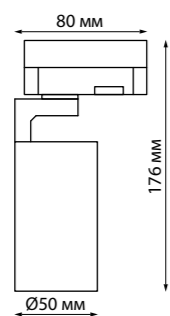

**358257
358258**
IP 20
**Светильник трехфазный
трековый светодиодный**
Алюминий
30 Вт 220 В 2300 Лм 4000 К
Цвет LED белый
Угол поворота 350/90°
Угол рассеивания 24°

358253, 358254