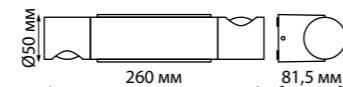

**TUMBLER**

358289, 358290

358089

358084

358085

358011, 358012, 358013

**KAIMAS**

**357405** темно-серый/  
белый матовый плафон