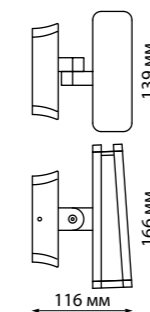

KAIMAS

IP 54
Светильник ландшафтный светодиодный
Корпус – алюминий
Плафон – поликарбонат
9 Вт 8 LED SMD 3030
220-240 В 390 Лм 3000 К
Цвет LED теплый белый

358086

IP 54
Светильник ландшафтный светодиодный настенный
Корпус – алюминий/
рассеиватель – акрил
8 Вт 220 В 480 Лм 3000 К
Цвет LED теплый белый
Температурный режим
от -25° до +40° С
Угол поворота 180°
Угол рассеивания 110°

358087

IP 54
Светильник ландшафтный светодиодный настенный
Корпус – алюминий/
рассеиватель – акрил
12 Вт 220 В 660 Лм 3000 К
Цвет LED теплый белый
Температурный режим
от -25° до +40° С
Угол поворота 340°
Угол рассеивания 110°

357828

IP 54
Светильник настенный
Корпус – алюминий/
рассеиватель – акрил
12 Вт 72 LED SMD 2835
220-240 В 680 Лм 3000 К
Цвет LED теплый белый
Угол поворота 80°
Угол рассеивания 110°

358086

357828

KAIMAS