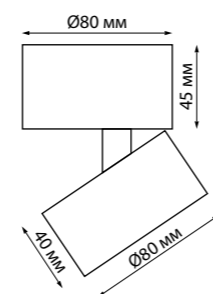

NEW

IP 20
Светильник накладной
светодиодный
Алюминий
18 Вт 220 В
1700 Лм 4000 К
Цвет LED белый
Угол поворота 340°
Угол рассеивания 15°-45°

358946, 358947