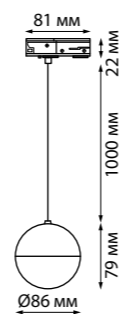

370820
370821
370822 **NEW**

IP 20
Светильник однофазный трековый
Длина провода 1 м
Алюминий/акрил
GU10 max 9 Вт LED 220 В

370820, 370821, 370822