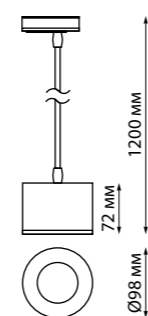

358659
358660
358673

IP 20
Светильник однофазный трековый светодиодный
Длина провода 1,2 м
Алюминий/стекло
12 Вт 220 В 1200 Лм 4000 К
Цвет LED белый
Угол рассеивания 75°

358661
358662
358674

IP 20
Светильник однофазный трековый светодиодный
Длина провода 1,2 м
Алюминий/стекло
12 Вт 220 В 1200 Лм 4000 К
Цвет LED белый
Угол рассеивания 75°

358659, 358660, 358673