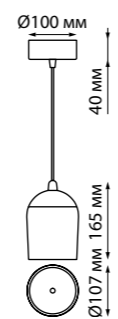

PILZ

358515