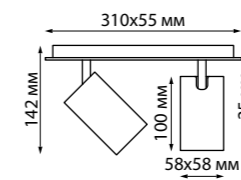

IP 20
Светильник накладной
Алюминий
GU10 50 Вт 220 В
Угол поворота 350°/90°

GUSTO

GUSTO

IP 20
Светильник накладной
Алюминий
GU10 2*50 Вт 220 В
Угол поворота 350°/90°

370553

IP 20
Светильник накладной
Алюминий/металл
GU10 50 Вт 230 В
Угол поворота 90°

370652

IP 20
Светильник накладной
Алюминий
GU10 3*50 Вт 220 В
Угол поворота 350°/90°

370554

IP 20
Светильник накладной
Алюминий/металл
GU10 2*50 Вт 220 В
Угол поворота 90°

370555

IP 20
Светильник накладной
Алюминий/металл
GU10 3*50 Вт 220 В
Угол поворота 90°

370652

370553