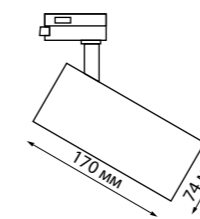

358743, 358744