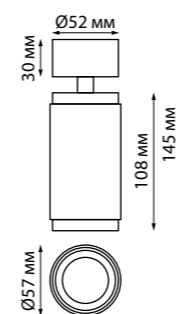

358507 IP 20
358508 Светильник накладной светодиодный
358509 Алюминий
12 Вт 220 В
1080 Лм 4000 К
Угол поворота 340°
Угол рассеивания 38°

358507, 358508, 358509