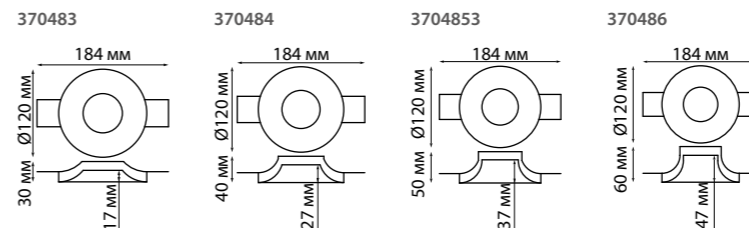

370475 IP 20
Светильник встраиваемый под покраску
Гипс
GU10 50 Вт 220 В
Высота встраиваемой части 30 мм
Врезное отверстие Ø 122 мм

370479 Врезное отверстие 122*122 мм

370476 Высота встраиваемой части 40 мм

370480

370477 Высота встраиваемой части 50 мм

370481

370478 Высота встраиваемой части 60 мм

370482

370483, 370484, 370485, 370486 белый