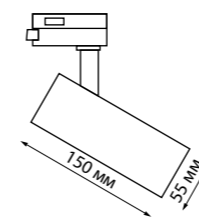

358739 IP 20
358740 Светильник трехфазный трековый светодиодный
с переключателем цветовой температуры
Алюминий
10 Вт 100-265 В 900 Лм 3000, 4000, 6000 К
Цвет LED теплый белый/белый/холодный белый
Угол поворота 340°
Угол рассеивания 60°

358743 IP 20
358744 Светильник трехфазный трековый светодиодный
с переключателем цветовой температуры
Алюминий
20 Вт 100-265 В 1800 Лм 3000, 4000, 6000 К
Цвет LED теплый белый/белый/холодный белый
Угол поворота 340°
Угол рассеивания 60°

358747 IP 20
358748 Светильник трехфазный трековый светодиодный
с переключателем цветовой температуры
Алюминий
30 Вт 100-265 В 2700 Лм 3000, 4000, 6000 К
Цвет LED теплый белый/белый/холодный белый
Угол поворота 340°
Угол рассеивания 60°

358739, 358740