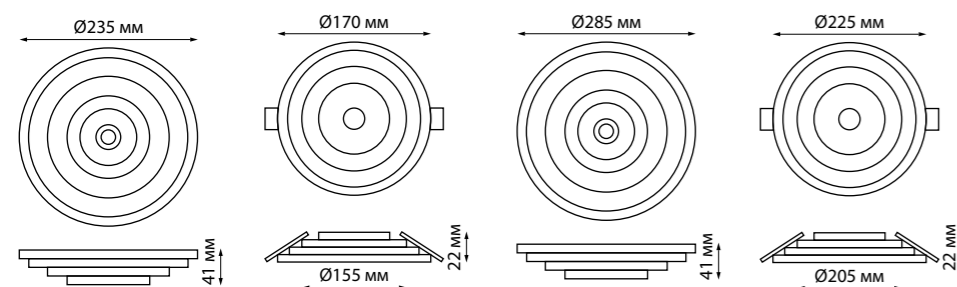

# НАКЛАДНОЙ и ВСТРАИВАЕМЫЙ

TRIN

ТРИ РЕЖИМА РАБОТЫ

358601 накладной    358601 встраиваемый    358602 накладной    358602 встраиваемый

358601, 358602 белый  
**2 СВЕТИЛЬНИКА В ОДНОМ!**

НАКЛАДНОЙ ВАРИАНТ

ВСТРАИВАЕМЫЙ ВАРИАНТ