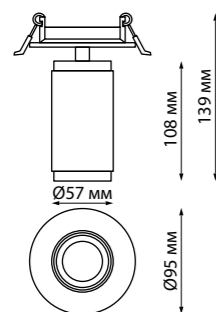

370748
370749
370750

IP 20
Светильник встраиваемый
Алюминий
GU10 50 Вт 220 В
Врезное отверстие Ø 75 мм
Высота встраиваемой части 23 мм
Угол поворота 340°

370745, 370746, 370747