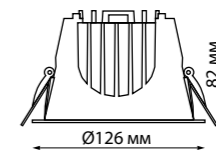

358701, 358702, 358703, 358704