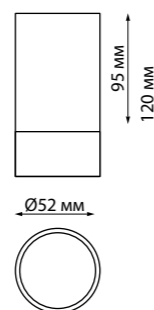

370864, 370865, 370866, 370867