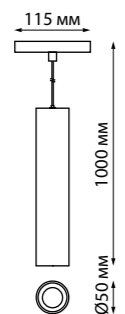

358425, 358426