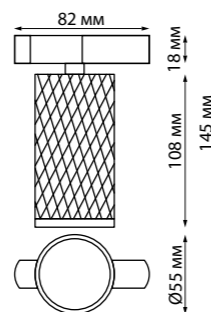

IP 20
Светильник однофазный
двухжильный трековый
Алюминий/акрил
GU10 max 9 Вт LED 220 В
Угол поворота 340°

IP 20
Светильник однофазный
двухжильный трековый
Алюминий
GU10 max 9 Вт LED 220 В
Угол поворота 340°

370848, 370849