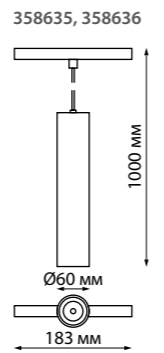

358633
358634

IP 20

Трековый светильник для низковольтного шинпровода диммируемый на пульте управления со сменой цветовой температуры

Длина провода 1 м
Алюминий
12 Вт 48 В max 900 Лм 3000-6500 К
Цвет LED плавный переход от теплого до холодного
Угол рассеивания 38°

358635
358636

IP 20

Трековый светильник для низковольтного шинпровода диммируемый на пульте управления со сменой цветовой температуры

Длина провода 1 м
Алюминий/пластик
20 Вт 48 В max 1500 Лм 3000-6500 К
Цвет LED плавный переход от теплого до холодного
Угол рассеивания 38°

358637 IP 20

Беспроводной пульт дистанционного управления (2.4G) для арт. 358613-358636

Черный
Пластик