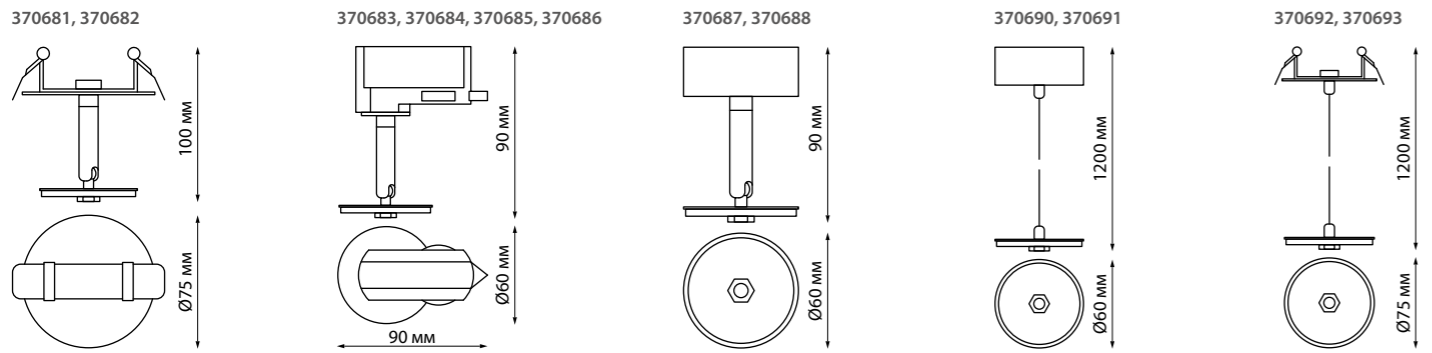

Высокое качество гальваники улучшает отражения света от поверхности, что увеличивает блеск плафона и кольца. Декоративные кольца представлены в двух видах наружные и внутренние. Вы можете выбрать самостоятельно цвет плафона и декоративного кольца, тем самым создав свой собственный неповторимый светильник.