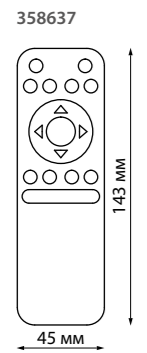

358633
358634

IP 20

Трековый светильник для низковольтного шинпровода диммируемый на пульте управления со сменой цветовой температуры

Длина провода 1 м
Алюминий
12 Вт 48 В max 900 Лм 3000-6500 К
Цвет LED плавный переход от теплого до холодного
Угол рассеивания 38°

358635
358636

IP 20

Трековый светильник для низковольтного шинпровода диммируемый на пульте управления со сменой цветовой температуры

Длина провода 1 м
Алюминий/пластик
20 Вт 48 В max 1500 Лм 3000-6500 К
Цвет LED плавный переход от теплого до холодного
Угол рассеивания 38°

358637 IP 20

Беспроводной пульт дистанционного управления (2.4G) для арт. 358613-358636

Черный
Пластик