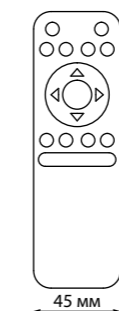

FLUM

358617
358618
358619
358620

358613
358614
358615
358616

358613
358614
358617
358618
358621
358622

IP 20
Трековый светильник для
низковольтного шинопровода
диммируемый с пультом
управления со сменой
цветовой температуры
Алюминий/пластик
12 Вт 48 В
max 960 Лм 3000-6500 К
Цвет LED плавный переход
от теплого до холодного
Угол рассеивания 100°

358615
358616
358619
358620
358623
358624

IP 20
Трековый светильник для
низковольтного шинопровода
диммируемый с пультом
управления со сменой
цветовой температуры
Алюминий/пластик
24 Вт 48 В
max 1920 Лм 3000-6500 К
Цвет LED плавный переход
от теплого до холодного
Угол рассеивания 100°

358613 белый
358614 черный

358617 белый
358618 черный

358621 белый
358622 черный

358615 белый
358616 черный

358623 белый
358624 черный

358619 белый
358620 черный

358613, 358614, 358617,
358618, 358621, 358622

358615, 358616, 358619,
358620, 358623, 358624

FLUM

358625
358626

IP 20
Трековый светильник для
низковольтного шинопровода
диммируемый с пультом управления
со сменой цветовой температуры
Алюминий/пластик
10 Вт 48 В max 800 Лм 3000-6500 К
Цвет LED плавный переход
от теплого до холодного
Угол поворота 90°
Угол рассеивания 120°

358625 белый

358626 черный

358627
358628

IP 20
Трековый светильник для
низковольтного шинопровода
диммируемый с пультом управления
со сменой цветовой температуры
Алюминий/пластик
12 Вт 48 В max 960 Лм 3000-6500 К
Цвет LED плавный переход
от теплого до холодного
Угол поворота 90°
Угол рассеивания 24°

358627 белый

358628 черный

358637 черный

358637 IP 20
Беспроводной пульт дистанционного
управления (2.4G) для арт. 358613-358636
Пластик

358625, 358626, 358627, 358628

358637