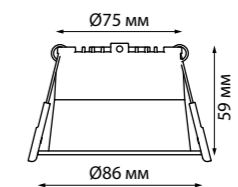

358897, 358898

358899, 358900

358901, 358902

358901 **NEW**
358902

IP 20
Светильник встраиваемый светодиодный
Корпус алюминий/
рассеиватель пластик
12 Вт 220 В 840 Лм 4000 К
Цвет LED белый
Врезное отверстие Ø 88 мм
Высота встраиваемой части 63 мм
Угол рассеивания 120°