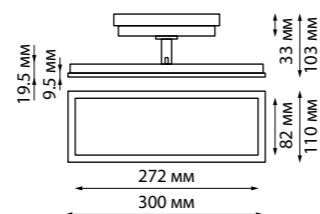

358973, 358974, 358975

NEW

358893 IP 20
358894 **Светильник однофазный трековый светодиодный**
Корпус – алюминий/рассеиватель – пластик
24 Вт 220 В 1900 Лм 4000 К
Цвет LED белый
Угол поворота по горизонтали 350°, по вертикали 90°
Угол рассеивания 120°