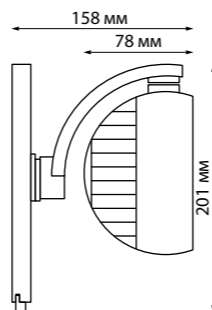

358166, 358167

358326, 358667