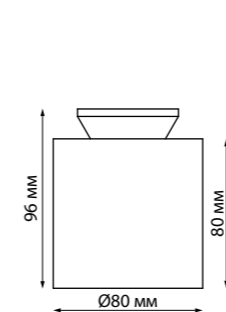

358155
IP 20
Светильник подвесной
Длина провода 1 м
Корпус – алюминий/
рассеиватель – пластик
6 Вт 220В 540 Лм 4000 К
Цвет LED белый
Угол поворота 360°
Угол рассеивания 36°
(Д*Ш) 100*100 мм

358158

ORO

ELINA

BALL