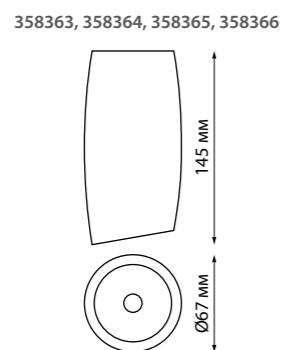

358363
358364
358365
358366

IP 20
Светильник светодиодный накладной
Алюминий
10 Вт 100-265 В
900 Лм 4000 К
Цвет LED белый
Угол рассеивания 24°