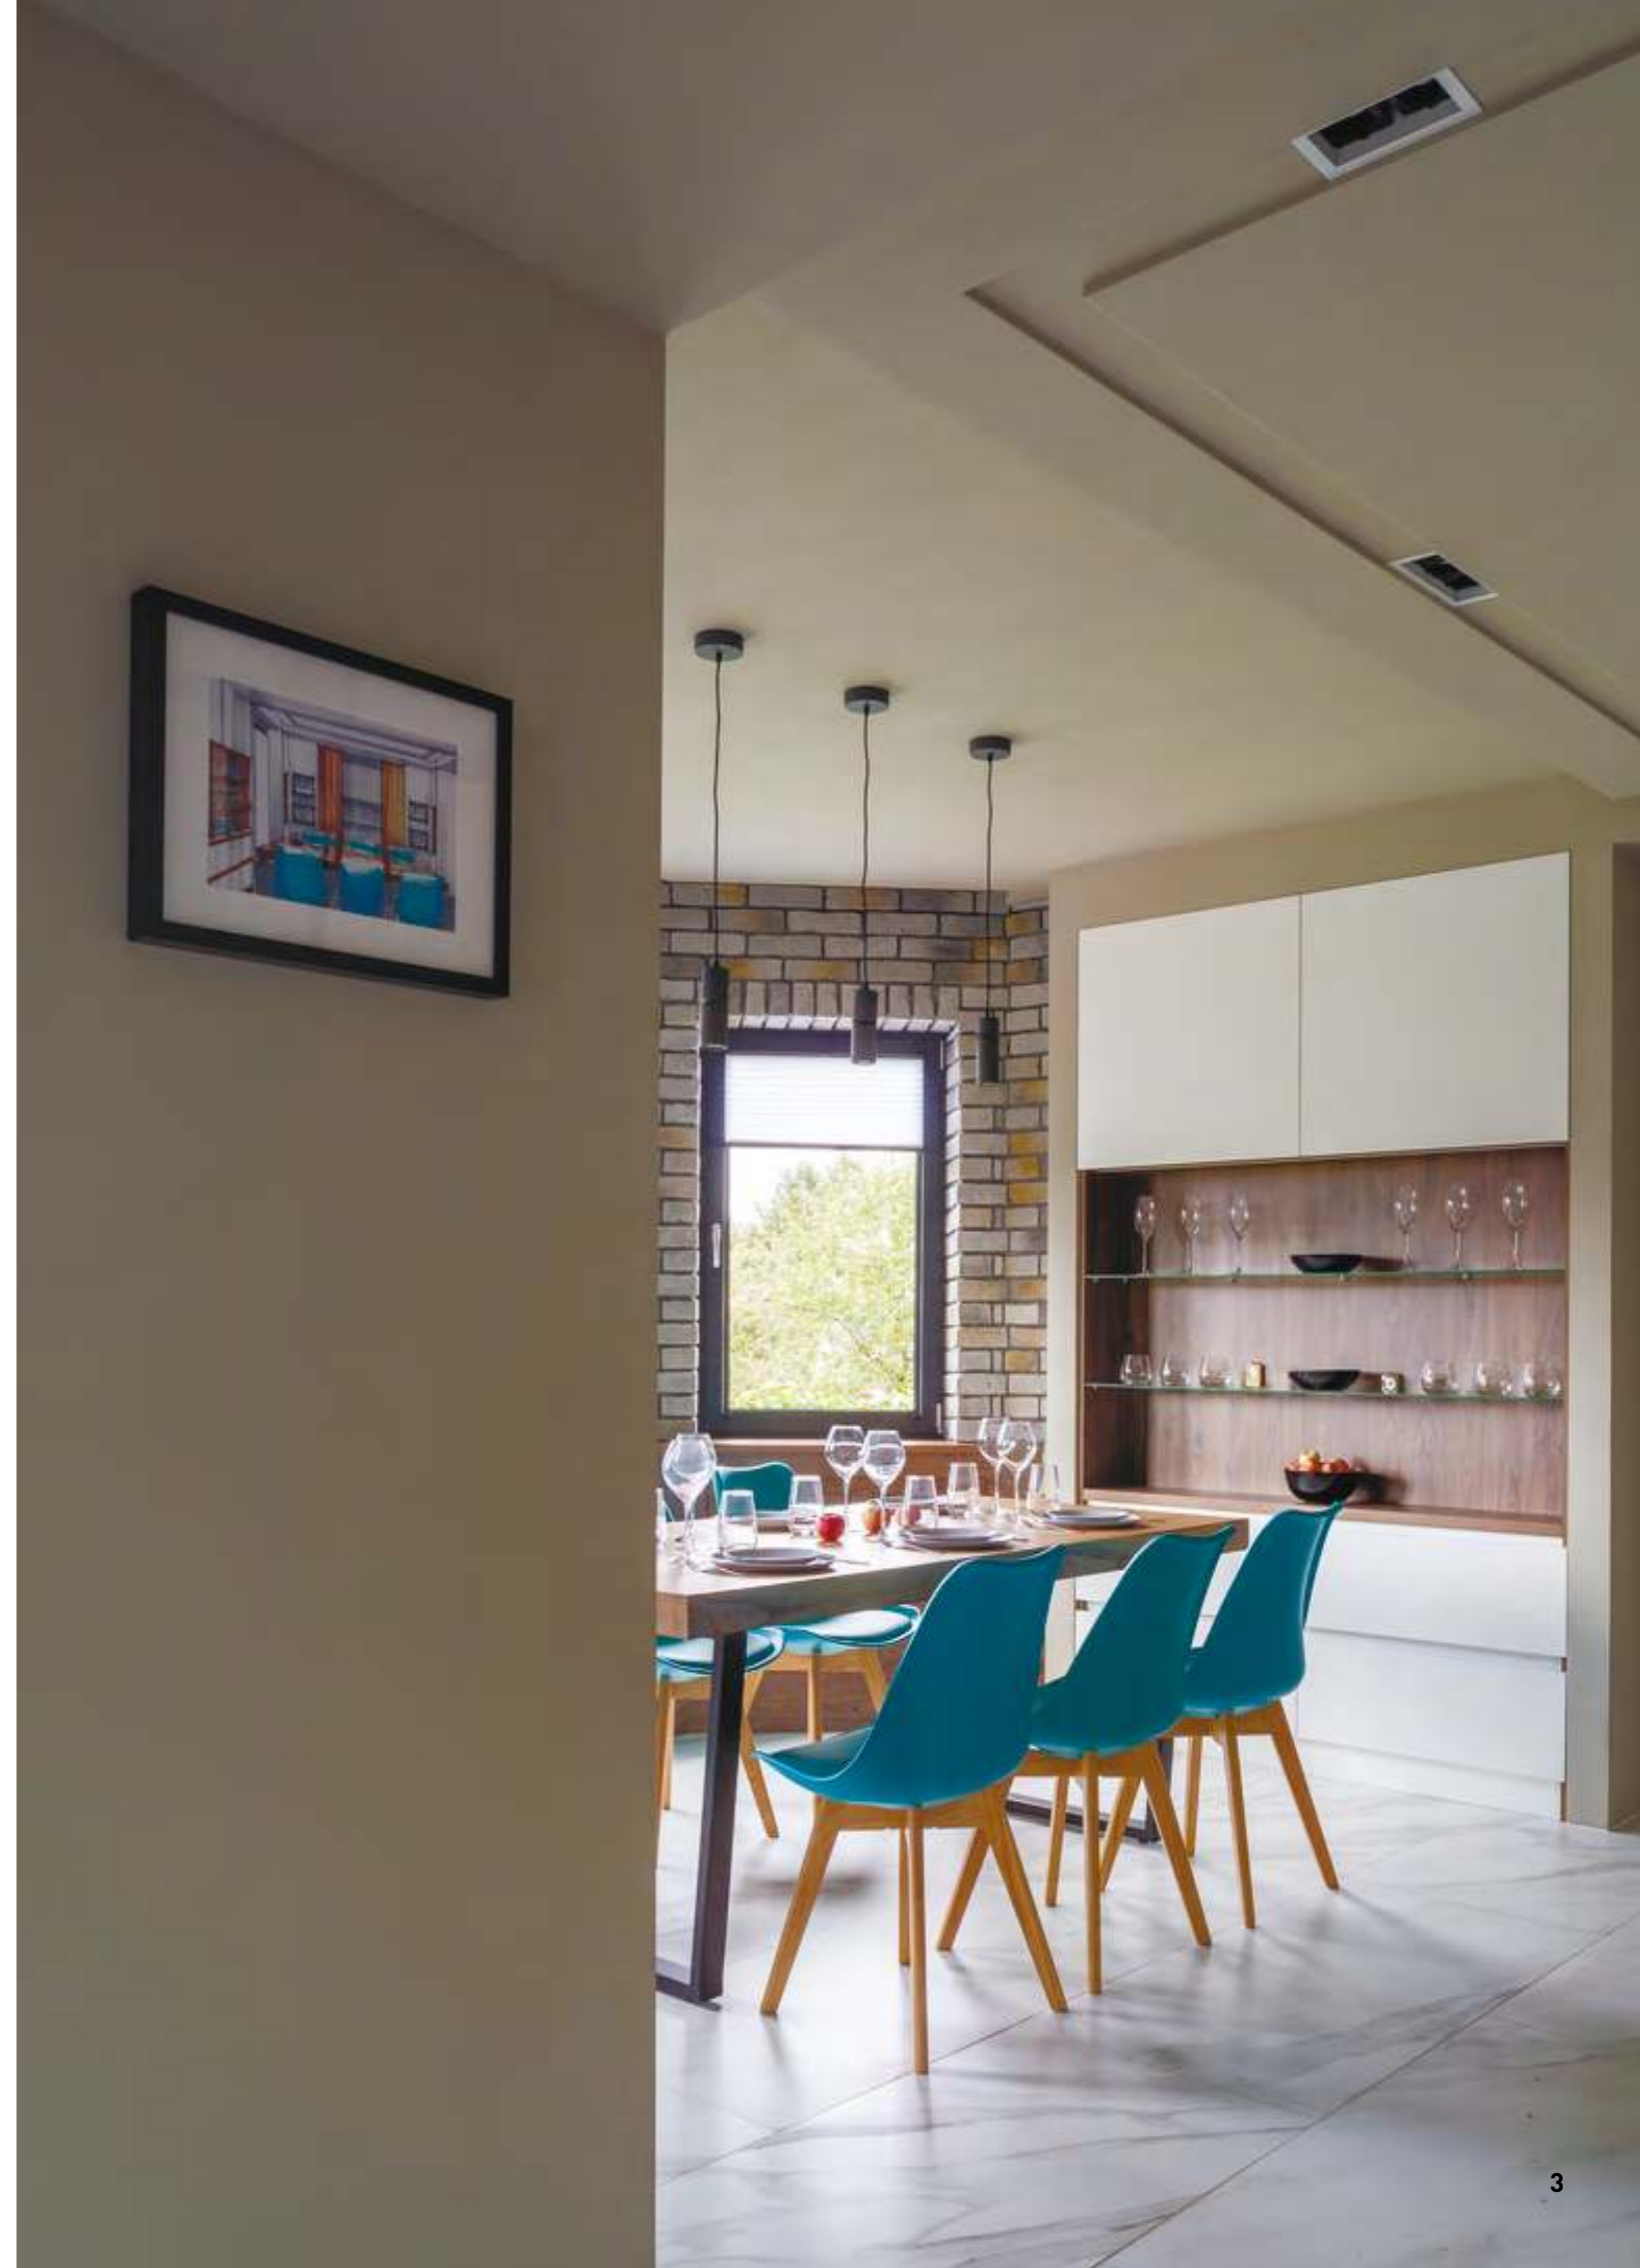

КОНЦЕПЦИИ СТИЛИСТИКИ
NOVOTECH

Мы работаем над проектами много лет и за это время накопили коллекцию готовых световых решений, которые воплощаем в жизнь на объектах любого назначения. Поэтому наш дизайн освещения в деталях отражает будущий результат, а не просто фантазии дизайнера. Представьте себе команду, которая разрабатывает светотехнические решения специально для ваших проектов. Ноу-хау и передовую светодиодную продукцию, гарантирующую вам качество, экологичность и эффективность в любой ситуации. Вместе с NOVOTECH™ любая ваша идея увидит свет. Что подтверждает серия проектов с программой «ДАЧНЫЙ ОТВЕТ».

Проект:
Гостиная - Хронограф

Автор:
Волков Андрей:

«Главной идеей проекта является опора на историю семьи, на корни, связь поколений, отсюда «крепкие» кирпичные стены, основательный пол, спокойные умиротворяющие, «тихие» тона в интерьере.

За художественную линию я принял связь основателя дома с главным часовым механизмом нашей страны – курантами Московского Кремля.

РЕСТЕ 357959