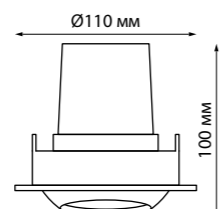

357604

IP 44

Светильник светодиодный встраиваемый

Алюминий
30 Вт 100-265 В 2100 Лм 3000 К
Цвет LED белый
Высота встраиваемой части 75 мм
Врезное отверстие Ø 150 мм
Угол рассеивания 30°
(Ш*В): Ø 170*80 мм

357698

357699

357700

357701