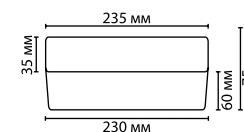

2405

IP 44

арматура
покрытие
плафон
ламп в комплекте

металл
никель
из матового белого стекла
нет

2405/2C

2 x E14 x 40W
крепёж: основание

2405/1A

1 x E14 x 60W
крепёж: основание

2405/1C

1 x E14 x 60W
крепёж: основание

DROPS COLLECTION