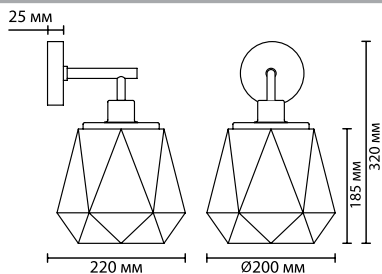

стекло, прозрачный, разноцветный
нет

4996/1, 4997/1
1 × E27 × 40W
крепеж: планка

4996/1W, 4997/1W
1 × E27 × 40W
крепеж: планка

ODEON LIGHT

CAPRA

NEW

Линия Capra — подвесы и бра необычной геометрической формы с модным черным основанием. Современные светильники, которые особенно подойдут в минималистичные интерьеры. Особенно интересен необычный цвет плафона — мультицвет, который напоминает «бензиновые разводы». Призматические и металлические эффекты — это новый тренд в цвете, который полностью отразился в линии подвесов Capra.