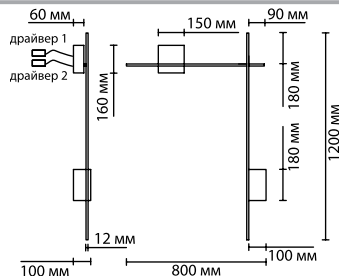

4302/36WL

4302

арматура металл
покрытие черной
плафон акрил
ламп в комплекте есть, 3000K, теплый свет

4302/36WL
1 × LED × 36W, 2285 lm
крепеж: планка

4241/20WL
1 × LED × 20W, 1400 lm
крепеж: планка

ZIP

ZIP — атмосферный настенный светильник в стиле High tech в виде молнии или бьющегося ритма сердца станет ярким акцентом в вашем интерьере. Элементы светильника меняют углы расположения, также светильник может быть установлен, как горизонтально, так и вертикально. При вертикальном положении его можно использовать для зонирования небольших зон в одном помещении.