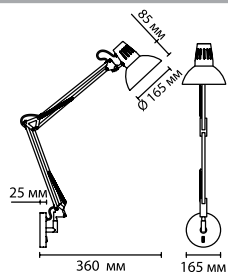

3318/1W, 3344/1W
1 × E27 × 60W
крепёж: планка
выкл. на базе

ODEON LIGHT

MICKEY

Детские воспоминания — самые яркие и эмоциональные. Украсьте детскую комнату светильниками линии Mickey и ваш ребенок сохранит в своей памяти яркую картинку любимой комнаты с веселыми светильниками, напоминающих о героях забавных мультфильмов.

Бра с выключателем и подвижным абажуром из металла создаст уютную атмосферу вечером перед сном, когда самое время почитать вместе с мамой или папой любимую книжку.