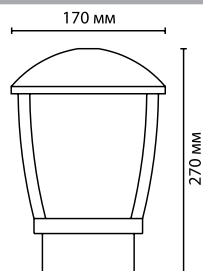

4051/1B
1 x E27 x 100W
крепёж: анкер