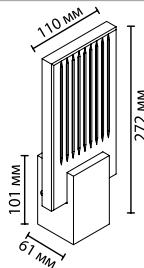

4362

арматура
покрытие
плафон
ламп в комплекте металл
матовое золото, хром
стекло
есть, 3000K, теплый свет

4362/5WL, 4363/5WL

1 × LED × 5W, 250 lm
крепеж: планка