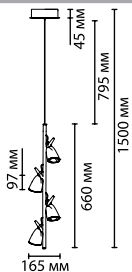

5002/17L
1 × LED × 17W, 850 lm
крепеж: планка