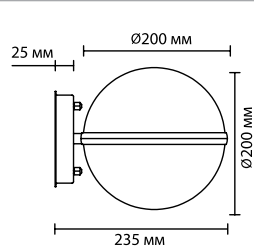

4832

IP 44

арматура металл
покрытие черный
плафон акрил
лампы в комплекте нет, светодиодная или энергосберегающая
лампа

4832/1W
1 × E27 × 10W
крепеж: планка