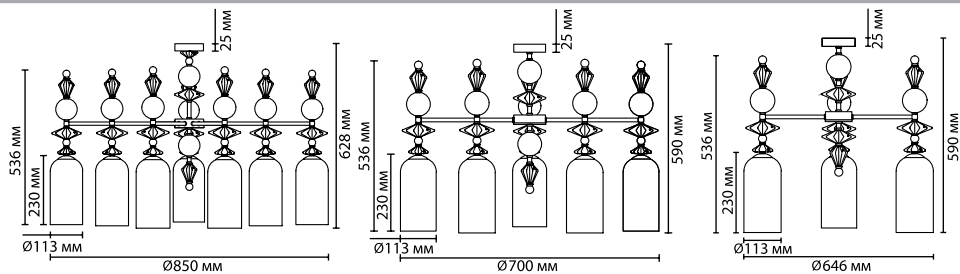

4893/7C
7 × E14 × 40W
крепёж: планка

4893/5C
5 × E14 × 40W
крепёж: планка

4893/3C
3 × E14 × 40W
крепёж: планка

ODEON LIGHT *Exclusive*

Bizet

4893/3C

4893/1WA

4893/1F