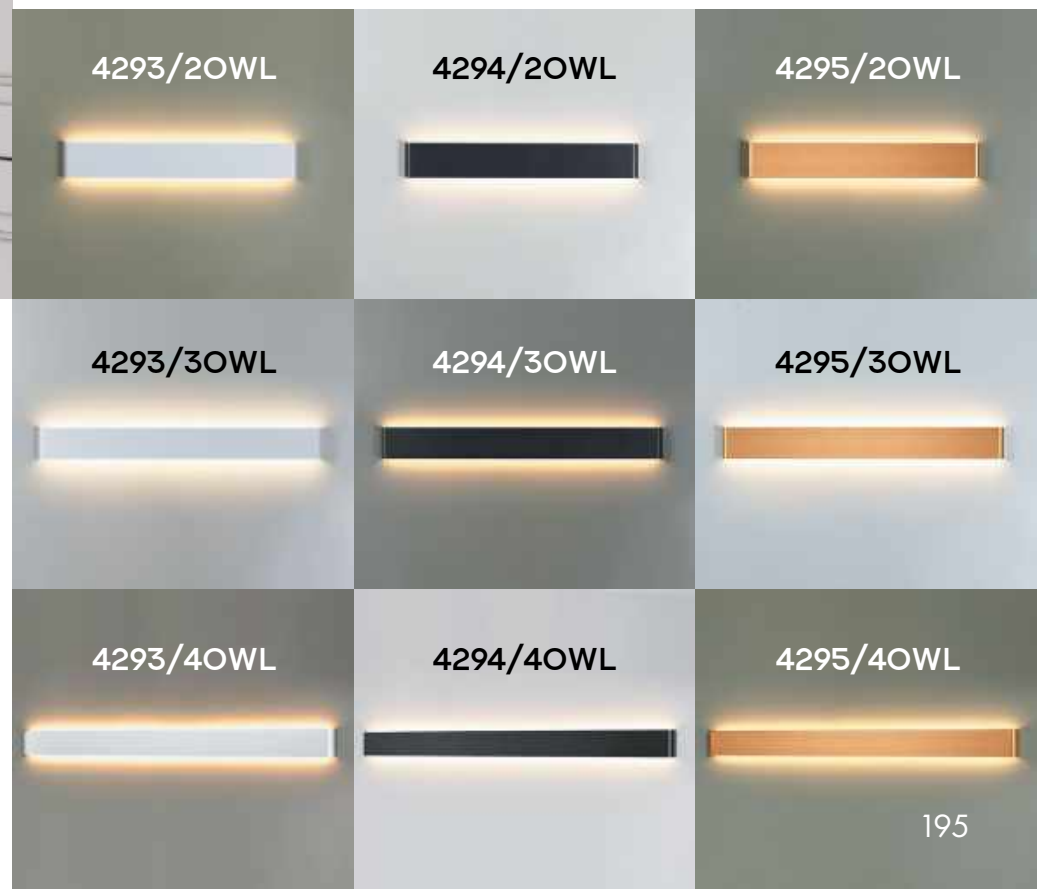

4293

арматура металл
покрытие золотистый, черный, белый
плафон металл
ламп в комплекте есть, 3000K, теплый свет

4293/20WL, 4294/20WL, 4293/30WL, 4294/30WL, 4293/40WL, 4294/40WL, 4295/20WL, 4295/30WL, 4295/40WL,
1 × LED × 20W, 1752 lm, 1657 lm, 1690 lm   1 × LED × 30W, 2834 lm, 2656 lm, 2744 lm   1 × LED × 40W, 3578 lm, 3245 lm, 3335 lm
крепёж: планка   крепёж: планка   крепёж: планка

FRAMANT

Framant — модные настенные подсветки с отраженным светом в трех цветах: белый, черный и золотой, которые могут использоваться, как горизонтально, так и вертикально. Светильники отлично будут смотреться в настенных молдингах, подсвечивая их рельефность. Также их можно успешно использовать как горизонтально, так и вертикально для мягкой комфортной подсветки коридоров, лестничных пролетов, междверных пространств и стен кафе, где требуется комфортное и мягкое освещение.