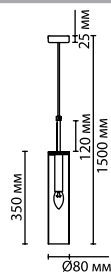

**4692/1, 4693/1,
4694/1, 4695/1**
1 × E14 × 40W
крепеж: планка

ODEON LIGHT

PENDANT COLLECTION

TWIXY

Twixy — линия оригинальных подвесов состоящих из двух шаров акцентного и прозрачного цвета. Красивые градиентные природные цвета плафонов отлично сочетаются с друг другом и позволяют создавать красивые композиции.