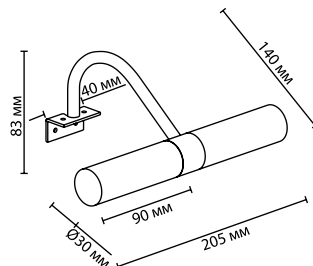

2445

IP 44

арматура покрытие
плафон металл
ламп в комплекте хром
нет стекло

2445/2
2 x G9 x 40W
крепеж: планка

2448/2
2 x G9 x 40W
крепеж: планка

2452/2
2 x G9 x 40W
крепеж: планка

ODEON LIGHT

DROPS COLLECTION