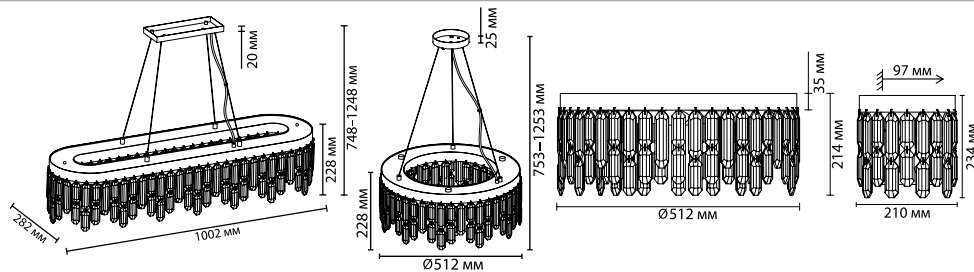

4986/12

12 × E14 × 40W
крепеж: планка

4986/6

6 × E14 × 40W
крепеж: планка

4986/6C

6 × E14 × 40W
крепеж: планка

4986/2W

2 × E14 × 40W
крепеж: планка

DAKISA

Линия потолочных и подвесных светильников Dakisa с каскадом хрустальных подвесок оригинальной объемной формы и основанием в цвете глянцевого золота выглядит современно, притягательно и стильно.