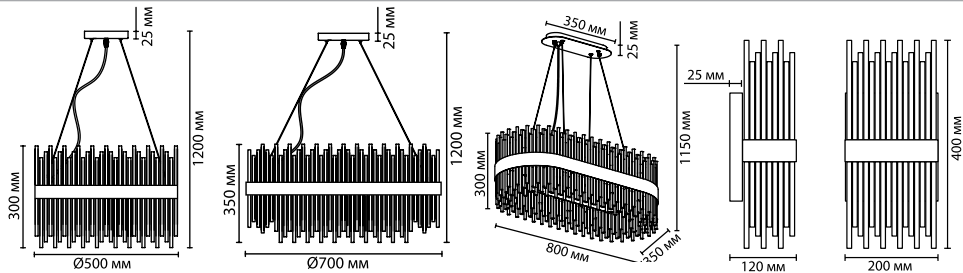

4722/12

12 × G9 × 40W
крепеж: планка

4722/18

18 × G9 × 40W
крепеж: планка

4722/24

24 × G9 × 40W
крепеж: планка

4722/4W

4 × G9 × 40W
крепеж: планка

ODEON LIGHT

FOCCO

Стеклянный декор люстры линии Фоссо в виде тонких стеклянных трубочек выглядит очень эффектно, особенно в сочетании с ободом бронзового цвета.

Высококачественное стекло не уступает хрустали по своим качествам: свет будет мерцать и переливаться, усиливая великолепное рассеивание.