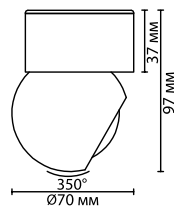

6611/7CL, 6612/7CL
1 × LED × 7W, 400 lm
крепёж: планка