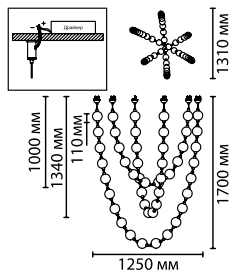

5008/192L
1 × LED × 192W, 9600 lm
крепёж: встраиваемый

ODEON LIGHT

L-VISION COLLECTION

CRYSTAL

NEW

Великолепная светодиодная линия Crystal поражает изяществом, лаконичностью и многообразием модельного ряда. Люстра в виде множества свисающих бус, которые создают красивый ансамбль, предназначенная для помещений с высокими потолками, лестничных пролетов в коттеджах и залов со вторым светом, прекрасно украсит интерьер в различных стилях — от неоклассики до хайтека. Множество акриловых шариков, имитирующих хрустальную резную фактуру, создадут непередаваемую игру света и переливов.