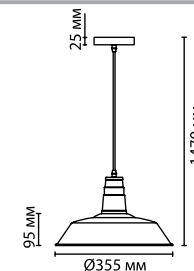

3378/1
1 x E27 x 60W
крепёж: планка