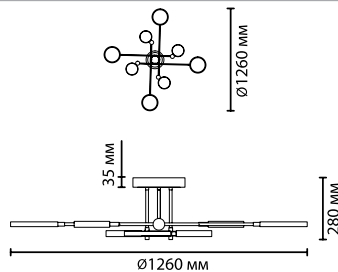

4320/75CL

1 × LED × 75W, 2700 lm
крепеж: планка