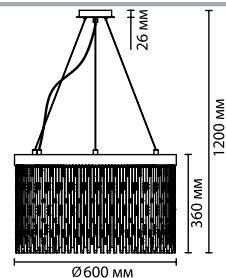

4848

арматура металл
покрытие золото
абажур из стеклянных составных подвесок
лампы в комплекте нет