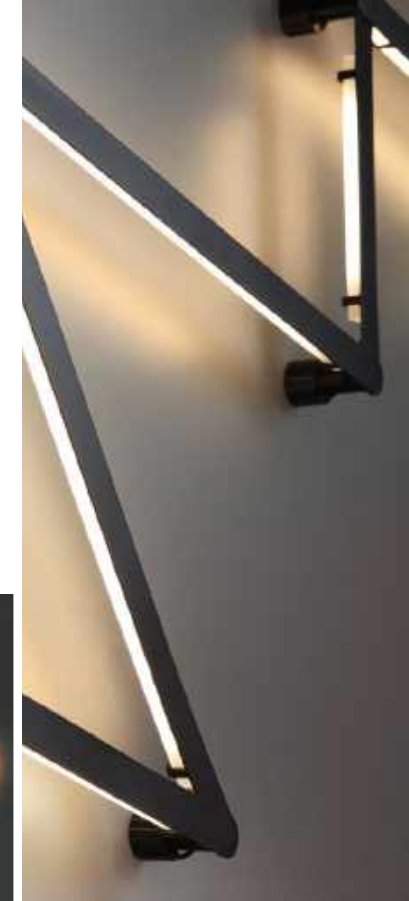

4302/36WL

4302

арматура металл
покрытие черной
плафон акрил
ламп в комплекте есть, 3000K, теплый свет

4302/36WL
1 × LED × 36W, 2285 lm
крепеж: планка

4241/20WL
1 × LED × 20W, 1400 lm
крепеж: планка

ZIP

ZIP — атмосферный настенный светильник в стиле High tech в виде молнии или бьющегося ритма сердца станет ярким акцентом в вашем интерьере. Элементы светильника меняют углы расположения, также светильник может быть установлен, как горизонтально, так и вертикально. При вертикальном положении его можно использовать для зонирования небольших зон в одном помещении.

BONDI

4241/20WL

подключение
сетевых
провода

ODEON LIGHT

HIGHTECH COLLECTION