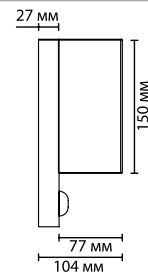

4390/2W
2×LED GU10×7W
крепеж: планка

ODEON LIGHT

HIGHTECH COLLECTION