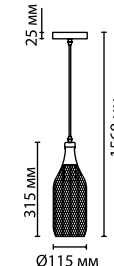

3325/1

3353/1

3325

арматура	металл
покрытие	темно-серый (графит)/медь, черный
декор	металл
плафон	металл, медь
ламп в комплекте	нет

3325/1
1 × E27 × 60W
крепёж: планка

3353/1
1 × E27 × 60W
крепёж: планка

PENDANT COLLECTION