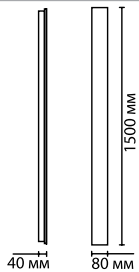

4379/36WL
1 × LED × 36W, 1300 lm
крепеж: планка