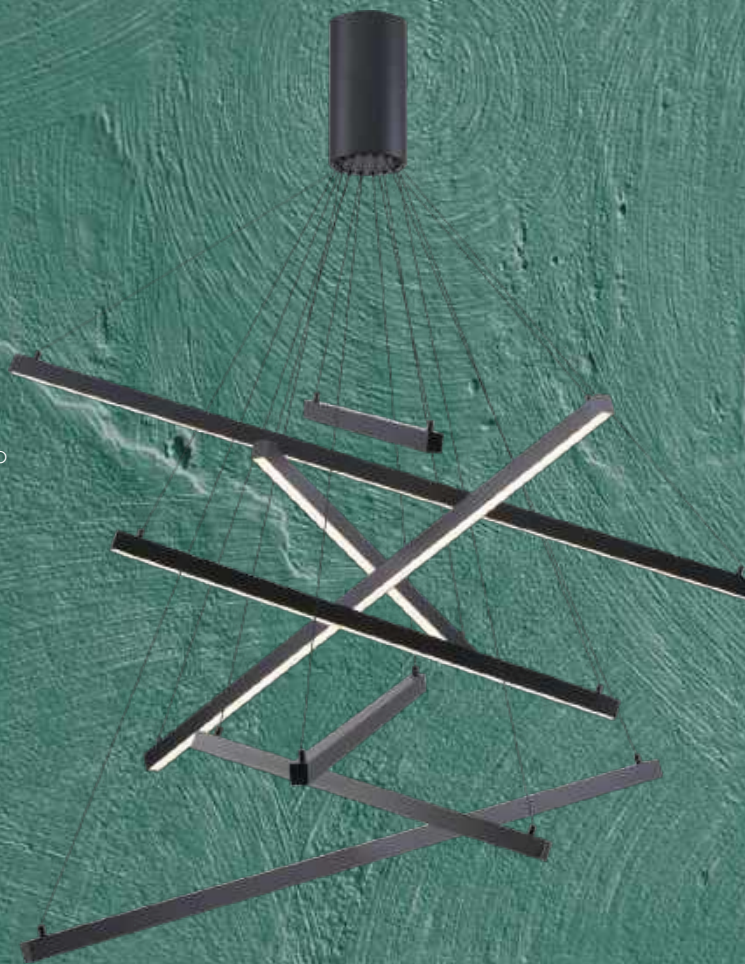

КОМЕТА

Суперсовременная линия Cometa — это эффектная и стильная инсталляция, элементы которой выполнены в трендовых цветах: золотистом и черном.

Светильник создает вокруг себя строго выверенное геометрическое пространство и, одновременно, свободную и воздушную конструкцию.

3860/96B