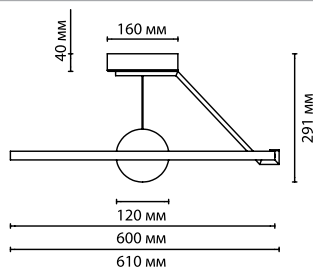

4032/40CL
 1 × LED × 40W, 3600 lm
 крепёж: планка

4031/40L
 1 × LED × 40W, 3600 lm
 крепёж: планка

ODEON LIGHT

LOND

Светильники линии Lond выполнены в минималистичном дизайне. Конструкция светильников очень проста и состоит лишь из тонкого обруча, излучающего мягкий свет, в центре которого находится хромированный стеклянный шар, отражающий свет и придающий светильникам эффектный вид.