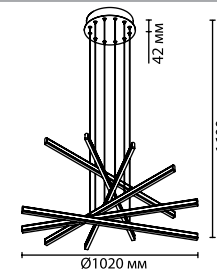

3890/96L

1 × LED × 96W, 4800 lm
крепёж: планка