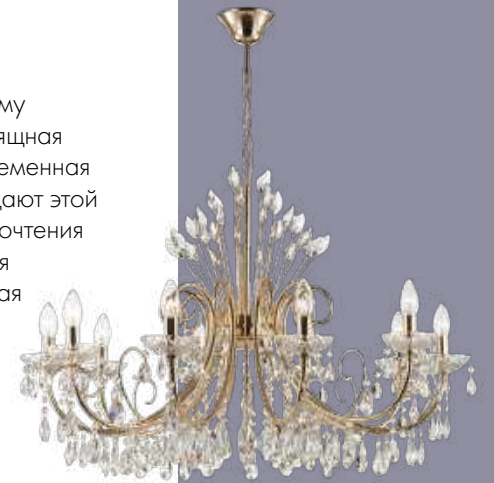

4977/1W
1 × E14 × 40W
крепеж: планка

ODEON LIGHT

VERSIA NEW

Линия Versia — это дань классическому стилю в освещении. Элегантная и изящная форма каркаса люстр, а также современная огранка хрустальных элементов придают этой коллекции новизну современного прочтения традиционных моделей. Расширенная ассортиментная линейка, включающая 2 люстры различных диаметров и мощности, 2 вида бра и торшер, позволяют комплексно осветить большие помещения.