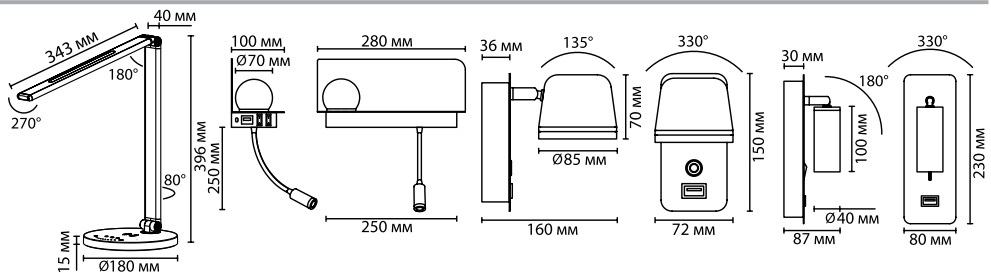

4387/7TL

1 × LED × 7W
сенсорный выкл.

4202/6WL

1 × LED × 3W, 240 lm
+ 1 × LED × 3W, 240 lm
крепёж: планка

4298/5WL, 4299/5WL

1 × LED × 5W, 400 lm, 380 lm
крепёж: планка
выкл. на корпусе

4300/3WL, 4301/3WL

1 × LED × 3W, 265 lm, 233 lm
крепёж: планка
выкл. на корпусе

ODEON LIGHT

BANKS

Линия Banks в белом и черном цветах может успешно использоваться в объектах HoReCa благодаря округлым краям всех элементов и параметрам USB зарядки — 2A 5V. Переключение световой температуры производится при помощи сенсорного переключателя на корпусе светильника.

4298/5WL