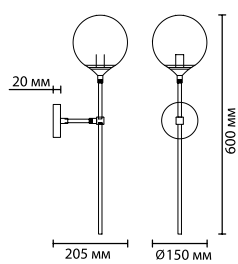

4276

арматура
покрытие
плафон
ламп в комплекте

металл
золотой
стекло, прозрачное
нет

4276/1WA
1 × G9 × 40W
крепёж: планка