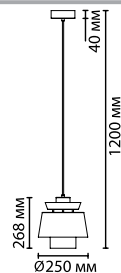

4992/1
1 × E27 × 60W
крепеж: планка

4992/1A
1 × E27 × 60W
крепеж: планка

ODEON LIGHT

PENDANT COLLECTION

KRESSA

NEW

Kressa — необычная линия подвесов с отделкой из кожи. Приятная бархатная фактура кожи и пастельные тона придают моделям особое очарование и шарм. Внутренняя часть абажура с золотым покрытием, что создает уютный отраженный свет. Особенно выигрышно подвесы Kressa будут смотреться над зоной прикроватной тумбочки в спальне.