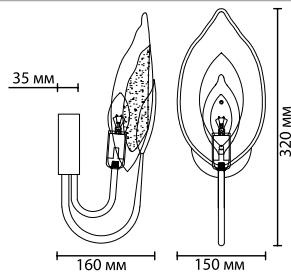

4938/3W

4938/6B

4938/4

4924

арматура металл
покрытие золотой
плафон стекло ручной работы
ламп в комплекте нет

4924/12
12 × E14 × 40W
крепёж: планка

4924/5
5 × E14 × 40W
крепёж: планка

4924/1W
1 × E14 × 40W
крепёж: планка