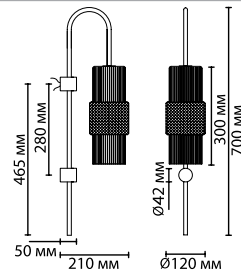

**5016/1, 5017/1, 5018/1,
5019/1, 5020/1**

1 × E14 × 40W
крепеж: планка

**5016/1W, 5017/1W, 5018/1W,
5019/1W, 5020/1W**

1 × E14 × 40W
крепеж: планка

ODEON LIGHT

MODERN COLLECTION

PIMPA

NEW