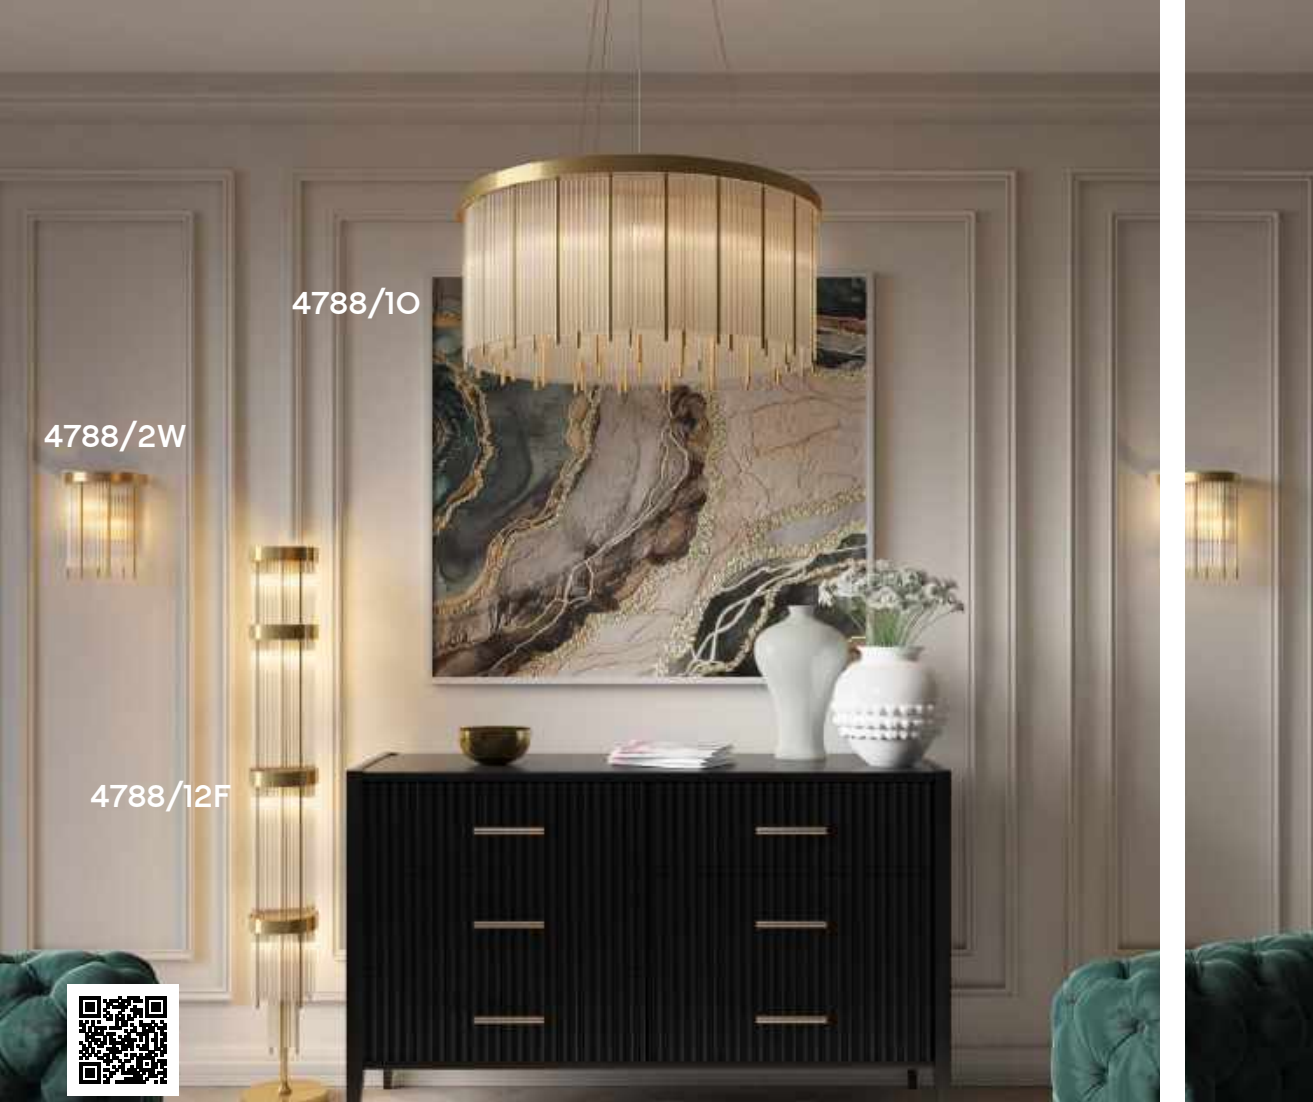

4788/10

4788/2W

4788/12F

4788

арматура металл
покрытие золото
плафон стекло, металл
ламп в комплекте нет