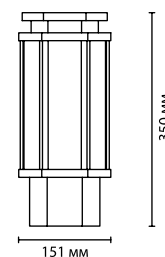

4048

IP
44

арматура
покрытие
плафон
ламп в комплекте

металл
темно-серый
стекло
нет

4048/1B
1 x E27 x 100W
крепёж: анкер