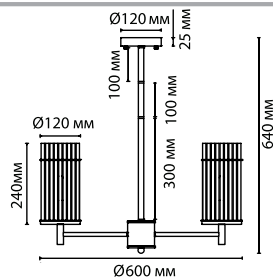

4809/5
5 × E14 × 60W
крепёж: планка