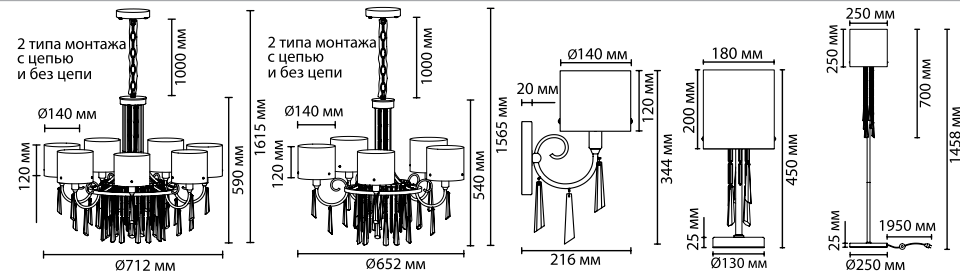

2 в 1
потолочный вариант
и на цепи

4886

арматура металл
покрытие бронзовый
декор хрусталь, прозрачный/янтарный
плафон стекло «янтарный» градиент
ламп в комплекте нет

4886/7
7 × E14 × 40W
крепёж: планка

4886/5
5 × E14 × 40W
крепёж: планка