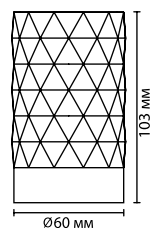

4286/1C, 4287/1C
1 × LED GU10 × 10W
крепеж: планка