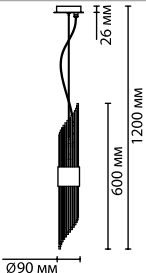

4847/2
2 × G9 × 40W
крепеж: планка