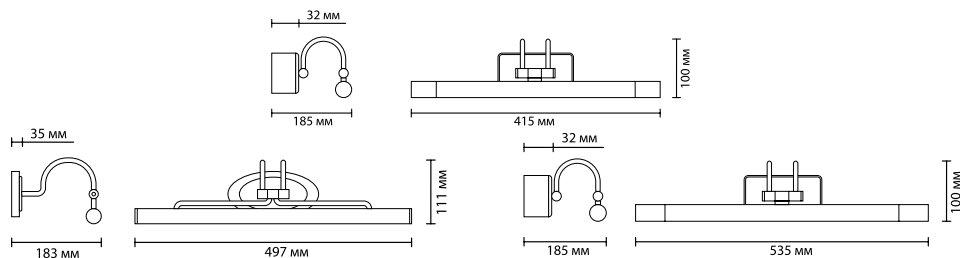

**4905/8WL, 4906/8WL,
4907/8WL**

1 × LED × 8W, 570 lm, 570 lm, 500 lm
крепёж: планка

4908/5WL, 4909/5WL

1 × LED × 5W, 380 lm, 330 lm
крепёж: планка
выкл. на базе

4908/8WL, 4909/8WL

1 × LED × 8W, 500 lm, 430 lm
крепёж: планка
выкл. на базе

ODEON LIGHT

ВАССА

Линии Васса и Revola — это светодиодные картинные подсветки в цвете бронза, золото, хром, черный в различных мощностях и размерах. Подсветки регулируются на базе (Васса), а также и на базе и на плафоне (Revola). Светодиодный источник света позволяет сделать дизайн плафона подсветки тонким и элегантным. Цветовая температура 4000К, что соответствует дневному белому свету. Коэффициент $Ra \geq 85$ гарантирует хорошую цветопередачу, что очень важно для освещения картин. В базу подсветки Revola встроен выключатель.