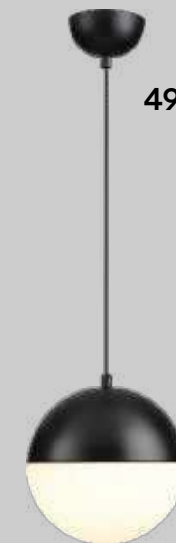

4958/1

4958/1A