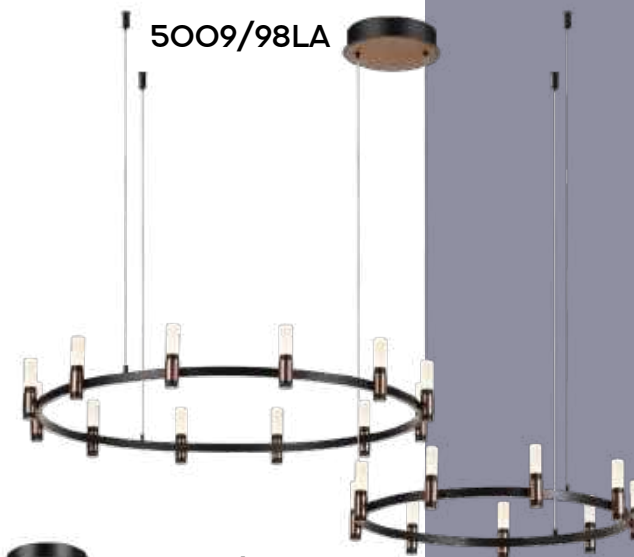

1 × LED × 48W, 1900 lm
крепёж: планка

5009/98LA

1 × LED × 98W, 2500 lm
крепёж: планка

ODEON LIGHT

L-VISION COLLECTION

5009/98LA

5009/48L

5009/48LA