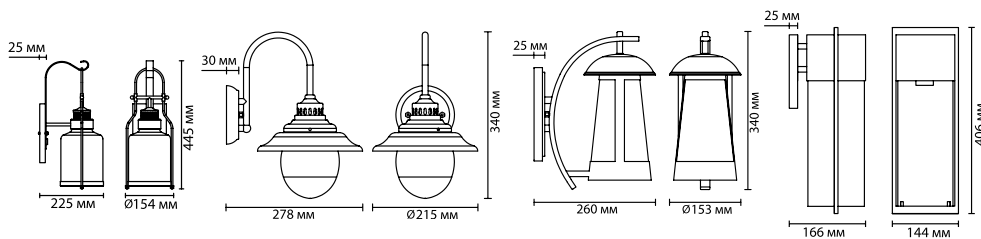

4962

IP 44

арматура
покрытие
плафон
ламп в комплекте

металл
черный
стекло
нет