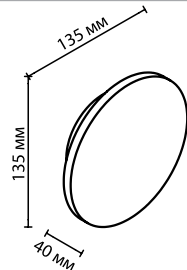

3633/6WL, 3634/6WL
1 × LED × 6W, 560 lm
крепёж: планка

ODEON LIGHT

HIGHTECH COLLECTION

ECLISSI IP54

Линия Eclissi очень стильная и элегантная. Благодаря круглым формам, матовой поверхности и рассеянному свету, эти модели словно окутывают своей магией все пространство. Черный и белый цвет покрытия — самые универсальные цвета.

Такие светильники можно использовать во многих интерьерах. Класс защиты IP54 позволяет применять серию Eclissi для освещения фасадов загородных домов.