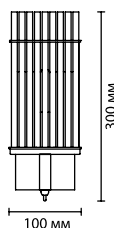

4809/1W
1 × E14 × 60W
крепёж: планка
выкл. на базе

4841/1W
1 × E14 × 40W
крепёж: планка

4809/5
5 × E14 × 60W
крепёж: планка

4809/9
9 × E14 × 60W
крепёж: планка

ODEON LIGHT

MIDCENT COLLECTION

4811

арматура металл
покрытие хром
плафон хрусталь
ламп в комплекте нет