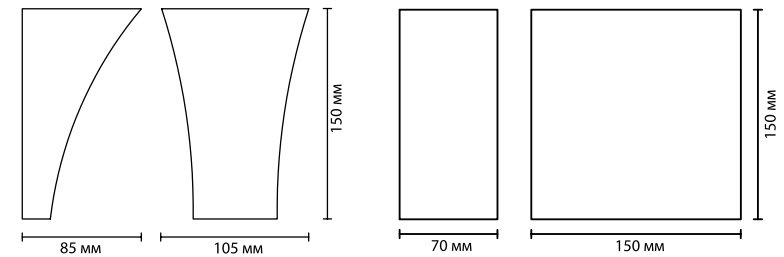

3883

арматура металл
покрытие белый
плафон гипс
ламп в комплекте нет

3882/1W
1 x G9 x 40W
крепёж: планка

3883/1W
1 x G9 x 40W
крепёж: планка

HIGHTECH COLLECTION