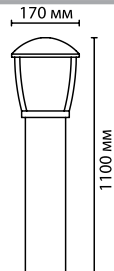

4051/1F
1 x E27 x 100W
крепёж: анкер

ODEON LIGHT

GINO

Серия уличных светильников Gino выполнена в минималистичном дизайне. Светильники в темно-сером цвете с белым стеклянным плафоном эффектно подчеркнут участки дома и станут его стильным дополнением.