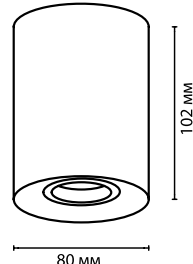

4282

арматура металл
покрытие золотистый, черный, белый
плафон металл
ламп в комплекте нет
есть, 3000К, теплый свет для линии Bene