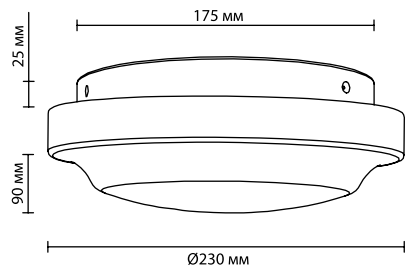

2760/2C

2760/1C

2760

IP 44

арматура покрытие плафон лампы в комплекте

металл белый из матового белого стекла нет

2760/1C
1 x E27 x 60W
крепеж: основание

2760/2C
2 x E27 x 60W
крепеж: основание