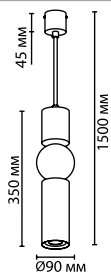

металл
серый/хром, серый/золото, черный/золото/зелёный
металл
есть, 3000K

4070/5L
1 × GU10 × 5W
крепёж: планка

**4071/5L, 4072/5L,
4074/5L**
1 × GU10 × 5W
крепёж: планка

4073/5L, 4075/5L
1 × GU10 × 5W
крепёж: планка