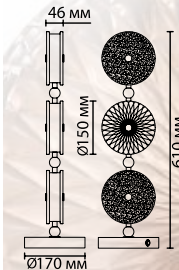

L-VISION COLLECTION

5412/13TL
1 × LED × 13W, 700 lm
выкл. на основании