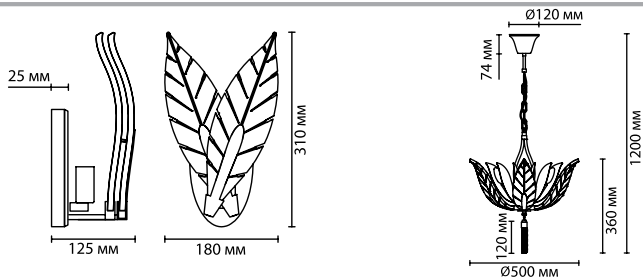

4838/1W
1 × E27 × 60W
крепёж: планка

4838/6
6 × E27 × 60W
крепёж: планка

ODEON LIGHT

HALL COLLECTION

FLOWERI

Дизайн в стиле Бионика, элементы в виде природных атрибутов и явлений всегда привлекают наше внимание. В несравненных светильниках Floweri используется литье из стекла ручной работы, элементы которого напоминают листья диковинного цветка. В основании используется золотистый цвет с эффектом браширования, в центре — стильный декор-подвеска из металлических цепочек и хрустальных шариков. Светильники будут давать потрясающее преломление света через стеклянные грани.