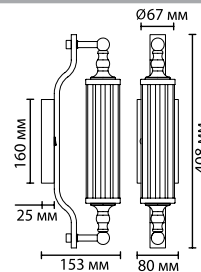

арматура
покрытие
плафон
ламп в комплекте

металл
черный, хром, бронзовый
стекло
нет

4944/2W, 4945/2W,
4946/2W

2 × E14 × 40W

крепеж: планка, выкл. на базе

4941/1W, 4942/1W,
4943/1W

1 × E14 × 40W

крепеж: планка, выкл. на базе