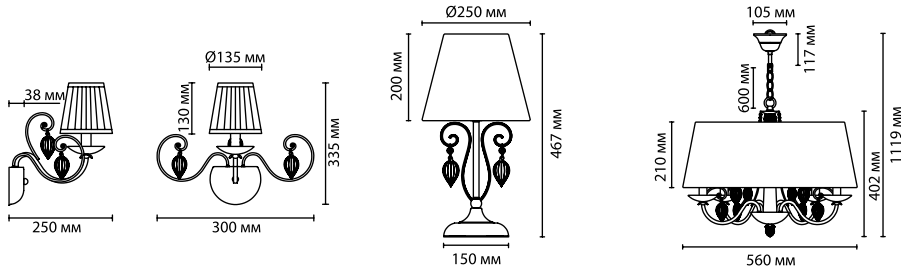

3921/1W
1 × E14 × 40W
крепёж: планка

3921/1T
1 × E14 × 40W
выкл. на шнуре

3921/4
4 × E14 × 40W
крепёж: крюк

ODEON LIGHT

CLASSIC COLLECTION