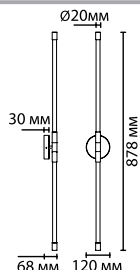

**4392/20WL,
4393/20WL**

1 × LED × 20W, 480 lm
крепёж: планка