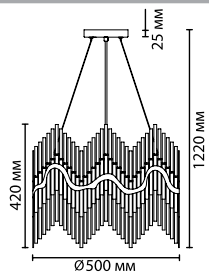

4983/8
8 × E14 × 40W
крепёж: планка