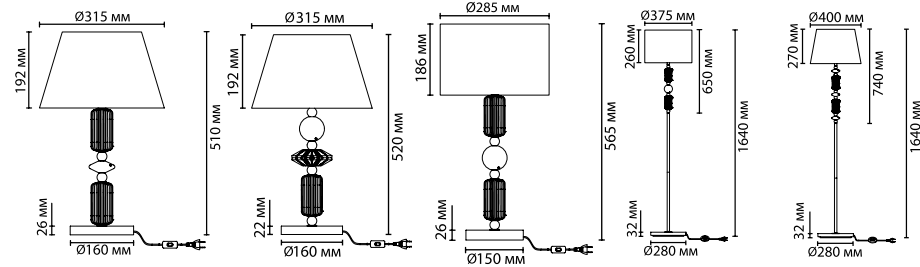

4861/1TB
1 × E27 × 60W
выкл. на шнуре

4861/1T
1 × E27 × 60W
выкл. на шнуре

4861/1F
1 × E27 × 60W
выкл. на шнуре

4861/1FA
1 × E27 × 60W
выкл. на шнуре

4861

арматура
покрытие
декор
плафон
ламп в комплекте

металл
золотой
керамика, разноцветный
ткань, белый молочный
нет

4861/1TA, 4861/1TC
1 × E27 × 60W
выкл. на шнуре