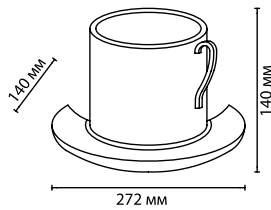

3548/1W
1 x G9 x 40W
крепёж: планка

3551/1W
1 x E14 x 40W
крепёж: планка

ODEON LIGHT

GIPS

В линии Gips присутствует акцент на геометрию, сочетание прямых и округлых линий, функциональность изделий. Почти у всех светильников световой луч имеет два направления — вниз и вверх. Гипс — самый экологичный материал, используемый при производстве светильников, не выделяющий при нагреве никаких вредных веществ. Изделия из гипса не подвержены сильному нагреванию, в случае какого-либо небольшого повреждения изделие легко демонтировать для восстановления.