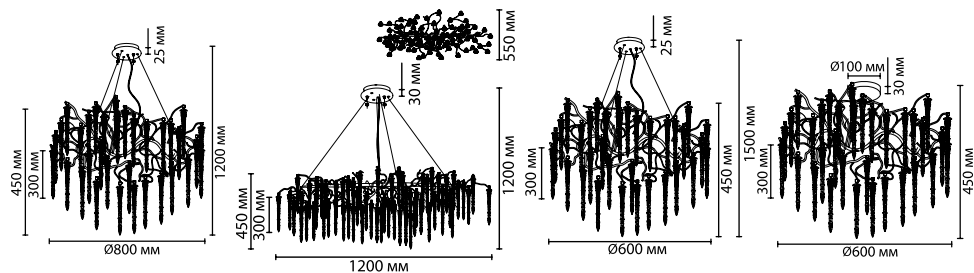

5004

арматура металл, алюминий
покрытие серебристый
плафон хрусталь, прозрачный
ламп в комплекте нет

5004/14

14 × G9 × 40W
крепеж: планка

5004/12

12 × G9 × 40W
крепеж: планка

5004/8

8 × G9 × 40W
крепеж: планка

5004/8C

8 × G9 × 40W
крепеж: планка

ODEON LIGHT

BANCHE

NEW

Линия Vanche — это природные мотивы, изящество линий и многообразие форм выраженные в моделях люстр и настенных светильниках. Множество свисающих подвесок из плотноразмешанных друг к другу переливающихся хрустальных бусин, словно «сережки» на изогнутых ветвях плакучей ивы. Арматура в серебристом цвете выполнена из алюминия. Ручным способом формируется «крона» люстры, аккуратная точечная сварка фиксирует соединения. В линии есть популярная сейчас модель овальной люстры, предназначенная для размещения над обеденной зоной.

5004/8