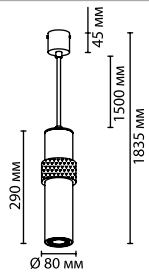

4738

арматура покрытие металл
черный/золотой, золотой/бежевый, серый/золотой, золотой
плафон металл
лампы в комплекте есть, 3000K

4738/5L, 4739/5L
1 × GU10 LED × 5W
крепёж: планка