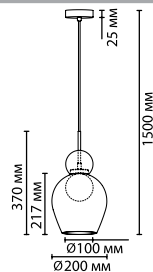

5023/1
1×G9 LED×5W
крепеж: планка

ODEON LIGHT

MODERN COLLECTION

BLACKY NEW

Blacky — современная линия подвесов различных по форме, которые удачно сочетать в разноуровневых композициях. Округлые формы плафонов, которые сейчас в моде, и дополнительный матовый белый рассеиватель в виде шара внутри, который скрывает яркую нить свечения лампочки и делает источник света для прозрачного плафона равномерным и мягким. Декоративный элемент в виде черного стеклянного шара вносит современный акцент в общий дизайн светильника.