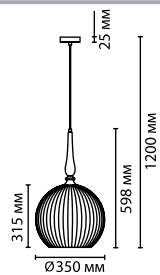

4765

арматура металл
покрытие античное золото
плафон стекло белое матовое
лампы в комплекте нет

4765/1
1 × E27 × 60W
крепёж: планка

4766/1
1 × E27 × 60W
крепёж: планка

4767/1
1 × E27 × 60W
крепёж: планка

ODEON LIGHT