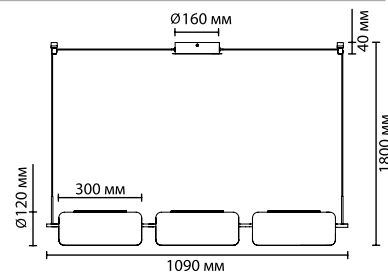

5003

арматура металл
покрытие черный матовый
плафон стекло, прозрачный
ламп в комплекте есть, 3000К, теплый свет

5003/30L
1 × LED × 32W, 1850 lm
крепёж: планка