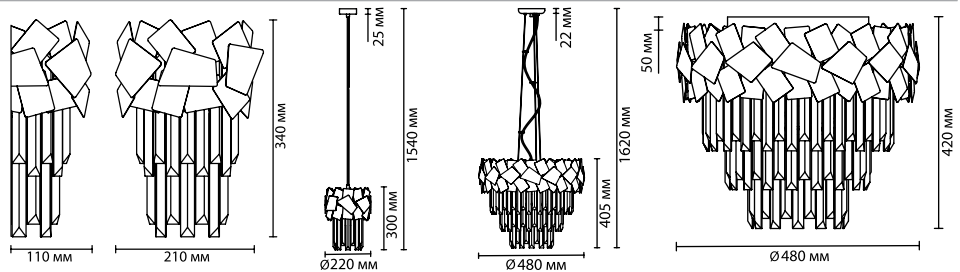

4811/1W
1 × E14 × 40W
крепеж: планка

4811/1
1 × E14 × 40W
крепеж: планка

4811/6
6 × E14 × 40W
крепеж: планка

4811/6C
6 × E14 × 40W
крепеж: планка

ODEON LIGHT

STALA

При взгляде на светильники Stala словно попадаешь во владения Снежной Королевы, где кристаллы ослепительно сверкают отточенными гранями.

Ослепительный эффект от крупного хрусталя усиливается безупречно зеркальной поверхностью полированного хрома в основании светильника.

Настенный светильник выглядит словно каскад застывшего во льду потока воды.