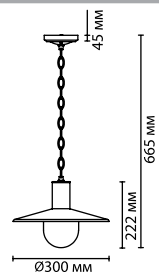

4833/1W

4833/1

4833

IP 44

арматура металл
покрытие черный
плафон поликарбонат
ламп в комплекте нет

4833/1W
1 × E27 × 40W
крепеж: планка

4833/1
1 × E27 × 40W
крепеж: планка

ODEON LIGHT