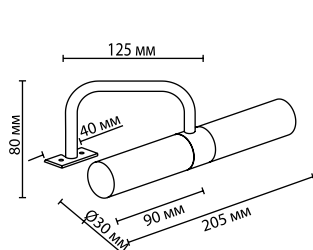

2445

IP 44

арматура покрытие
плафон металл
ламп в комплекте хром
нет стекло

2445/2
2 x G9 x 40W
крепеж: планка

2448/2
2 x G9 x 40W
крепеж: планка

2452/2
2 x G9 x 40W
крепеж: планка

ODEON LIGHT

DROPS COLLECTION