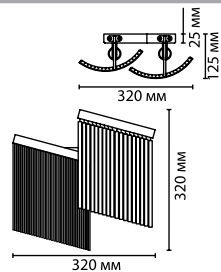

4630/2W
2 × E14 × 40W
крепеж: планка