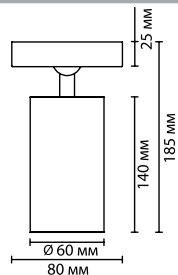

Потолочный накладной светильник Nino в цвете античная бронза с поворотным механизмом и углом поворота 50° градусов — надежно и модно!

4279/1C

3828

арматура	металл
покрытие	золотистый, белый, черный, черный/античная бронза
плафон	металл
ламп в комплекте	нет