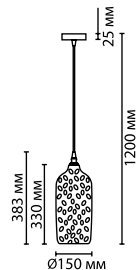

4768/1, 4769/1
1 × E27 × 60W
крепеж: планка