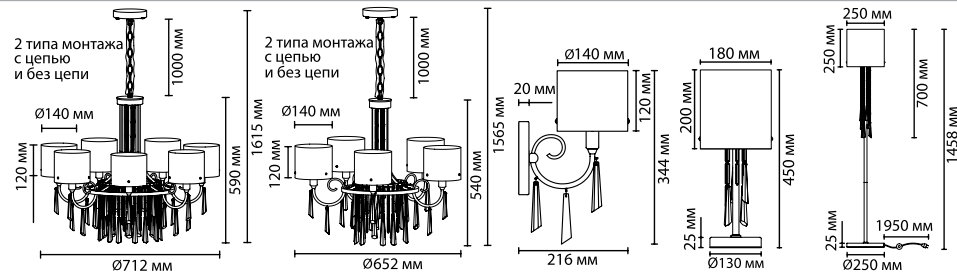

4886/1W
1 × E14 × 40W
крепёж: планка

4886/1T
1 × E14 × 40W
выкл. на шнуре

4886/1F
1 × E27 × 40W
выкл. на шнуре

ODEON LIGHT *Exclusive*

HALL COLLECTION

Exclusive

4890

арматура металл
покрытие черный хром
декор хрусталь, прозрачный/дымчатый
плафон стекло, дымчатый
лампы в комплекте нет