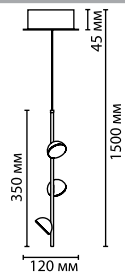

4156/9L
1 × LED × 9W, 588 lm
крепеж: планка

ODEON LIGHT

L-VISION COLLECTION

MALPA

NEW

Линия Malpa — современные светодиодные подвесы в трендовой цветовой комбинации черного с золотом. Лаковое покрытие черного цвета и благородный блеск золотой гальваники придают лоск моделям. 2 вида подвесов — на 3 и 4 плафончика оригинальной формы, похожей на маленькие замочки. Модели можно комбинировать и создавать красивые разноуровневые композиции над различными поверхностями — обеденной зоной, зоной отдыха и т.д.