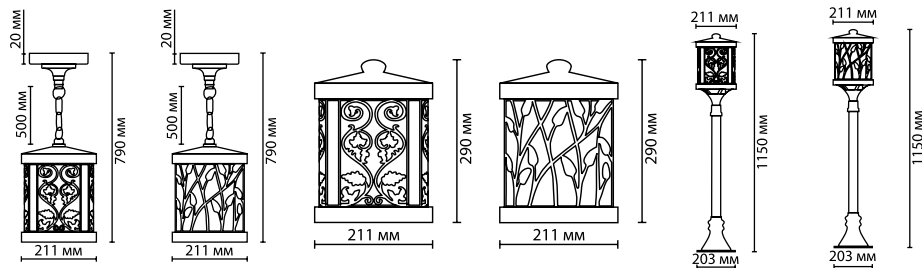

2286/1 1 × E27 × 100W крепёж: планка	2287/1 1 × E27 × 100W крепёж: планка	2286/1W 1 × E27 × 100W крепёж: планка	2287/1W 1 × E27 × 100W крепёж: планка	2286/1A 1 × E27 × 100W крепёж: анкер	2287/1A 1 × E27 × 100W крепёж: анкер
---	---	--	--	---	---