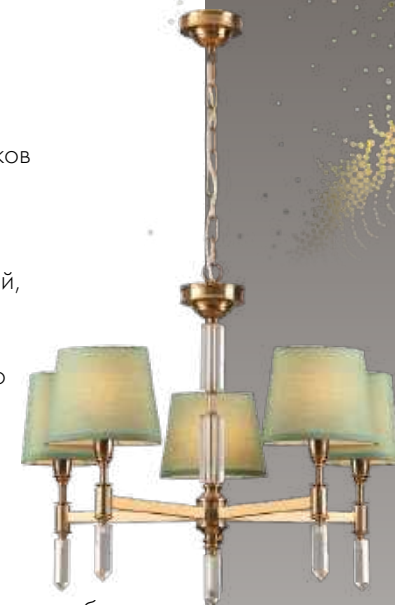

London

London — строгая и элегантная линия светильников в лучших традициях классического кабинетного стиля. Каждый элемент светильников London обладает тонкой детальной проработкой: в качестве металлического декора выбран строгий, ритмичный орнамент, а высококачественный хрусталь имеет прямоугольную форму. Оригинальные овальные абажуры благородного зеленого и мягкого белого цвета гармонично сочетаются с классической бронзой металла и хрустальными стильными декоративными элементами. В линии London представлены люстры 2-х диаметров, настенное бра, настольная лампа и торшер.

Овальная форма абажура
2 в 1 ————— **4887/5**

потолочный
вариант
и на цепи