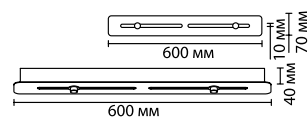

4345

арматура металл
покрытие хром, античная бронза
ламп в комплекте нет, нипель* для фиксации провода в комплекте не входит

**4345/120,
4346/120**
крепёж: планка

**4345/60A,
4346/60A**
крепёж: планка

MOLTO NEW

Линия Molto — линейка универсальных оснований, у которых количество подвесов и их расположение определяется за счет имеющихся прорезей в каждом основании. Фиксаторы можно двигать, размещать, а затем фиксировать как угодно в пределах максимально допустимого веса светильников для каждого основания — от 6 до 20 кг в зависимости от модификации. Фиксаторы в соответствующем цвете выпиваются отдельным артикулом по 5 штук в упаковке.

4346/60A

макс. нагрузка
до 6 кг

4345/60A

макс. нагрузка
до 6 кг

4346/120

макс. нагрузка
до 12 кг

4345/120

макс. нагрузка
до 12 кг

фиксаторы
по 5 шт в упаковке

4344/1N

4345/1N

4346/1N