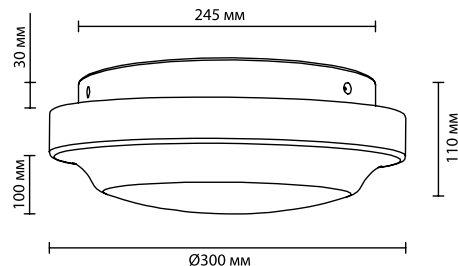

2760/2C

2760/1C

2760

IP 44

арматура покрытие плафон лампы в комплекте

металл белый из матового белого стекла нет

2760/1C
1 x E27 x 60W
крепеж: основание

2760/2C
2 x E27 x 60W
крепеж: основание