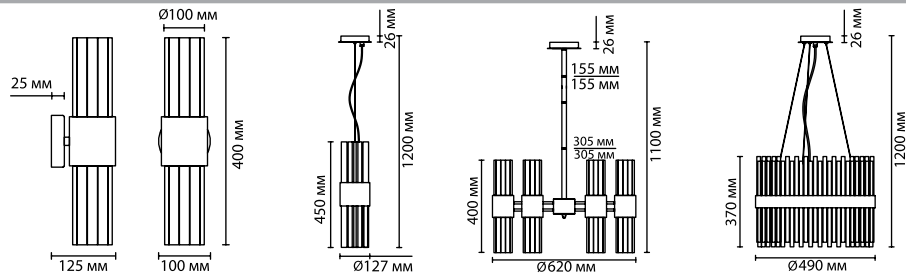

4786/2W
2 × E14 × 40W
крепеж: планка

4786/2
2 × E14 × 40W
крепеж: планка

4786/12
12 × E14 × 40W
крепеж: планка

4786/12A
12 × E14 × 40W
крепеж: планка

ODEON LIGHT

HALL COLLECTION

VIKETA

Линия Viketa — это совершенство прямых линий и роскоши золота. Это в прямом смысле многогранная линия светильников, где свет преломляется через множество стеклянных элементов и граней. Света будет достаточно, потому что светильник дает свет вверх и вниз.

Высоту люстры можно регулировать благодаря регулируемому кронштейну.

Линия будет прекрасно смотреться в неоклассических интерьерах, в американском стиле, стиле midcentury.