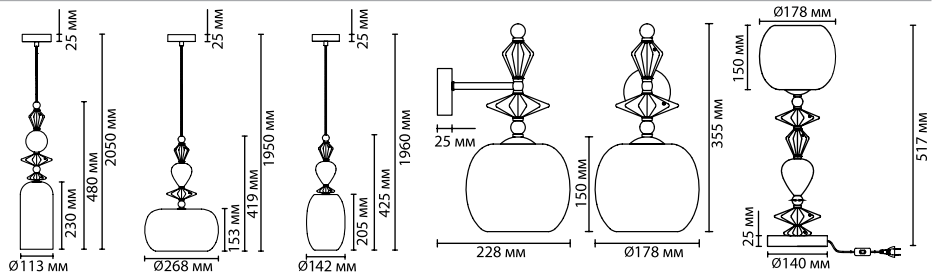

4855/1
1 × E14 × 40W
крепеж: планка

4855/1A
1 × E14 × 40W
крепеж: планка

4855/1B
1 × E14 × 40W
крепеж: планка

4855/1WB
1 × E14 × 40W
крепеж: планка

4855/1T
1 × E14 × 40W
выкл. на шнуре

ODEON LIGHT *Exclusive*