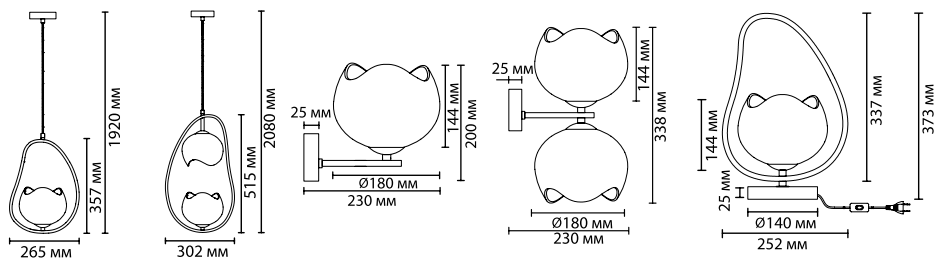

4873/1 1 × E14 × 40W крепеж: планка	4873/2 2 × E14 × 40W крепеж: планка	4873/1W 1 × E14 × 40W крепеж: планка	4873/2W 2 × E14 × 40W крепеж: планка	4873/1T 1 × E14 × 40W выкл. на шнуре