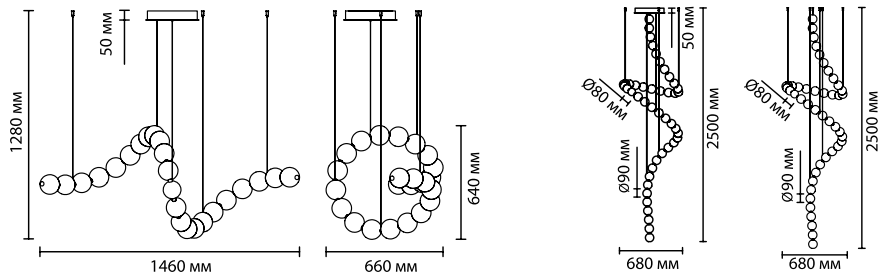

5008/92L
1 × LED × 92W, 4600 lm
крепеж: планка

5008/132L
1 × LED × 132W, 6600 lm
крепеж: планка/встраиваемый

ODEON LIGHT

CRYSTAL NEW

Великолепная светодиодная линия Crystal поражает изяществом, лаконичностью и многообразием модельного ряда. Спиралевидные люстры горизонтального и вертикального размещения для помещений с высокими потолками, лестничных пролетов в коттеджах и залов со вторым светом прекрасно украсят интерьер в различных стилях — от неоклассики до хайтека. Множество акриловых шариков, имитирующих хрустальную резную фактуру, создадут непередаваемую игру света и переливов. Модели включают в себя 2 варианта установки — с накладной металлической базой и выносным драйвером.