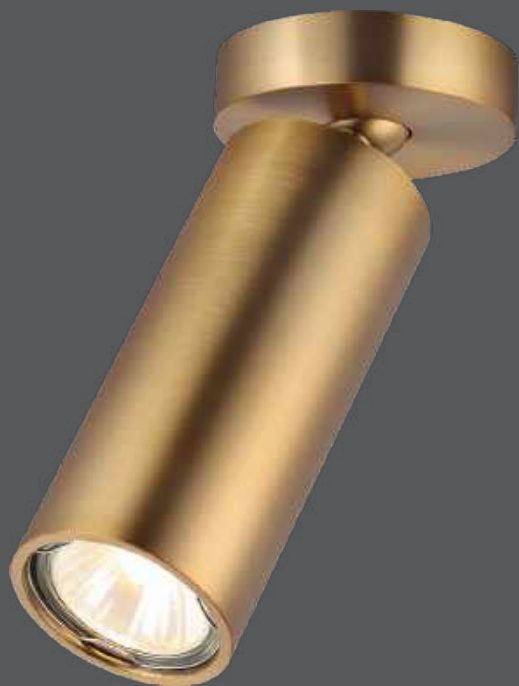

Потолочный накладной светильник Nino в цвете античная бронза с поворотным механизмом и углом поворота 50° градусов — надежно и модно!

4279/1C

3828

арматура	металл
покрытие	золотистый, белый, черный, черный/античная бронза
плафон	металл
ламп в комплекте	нет