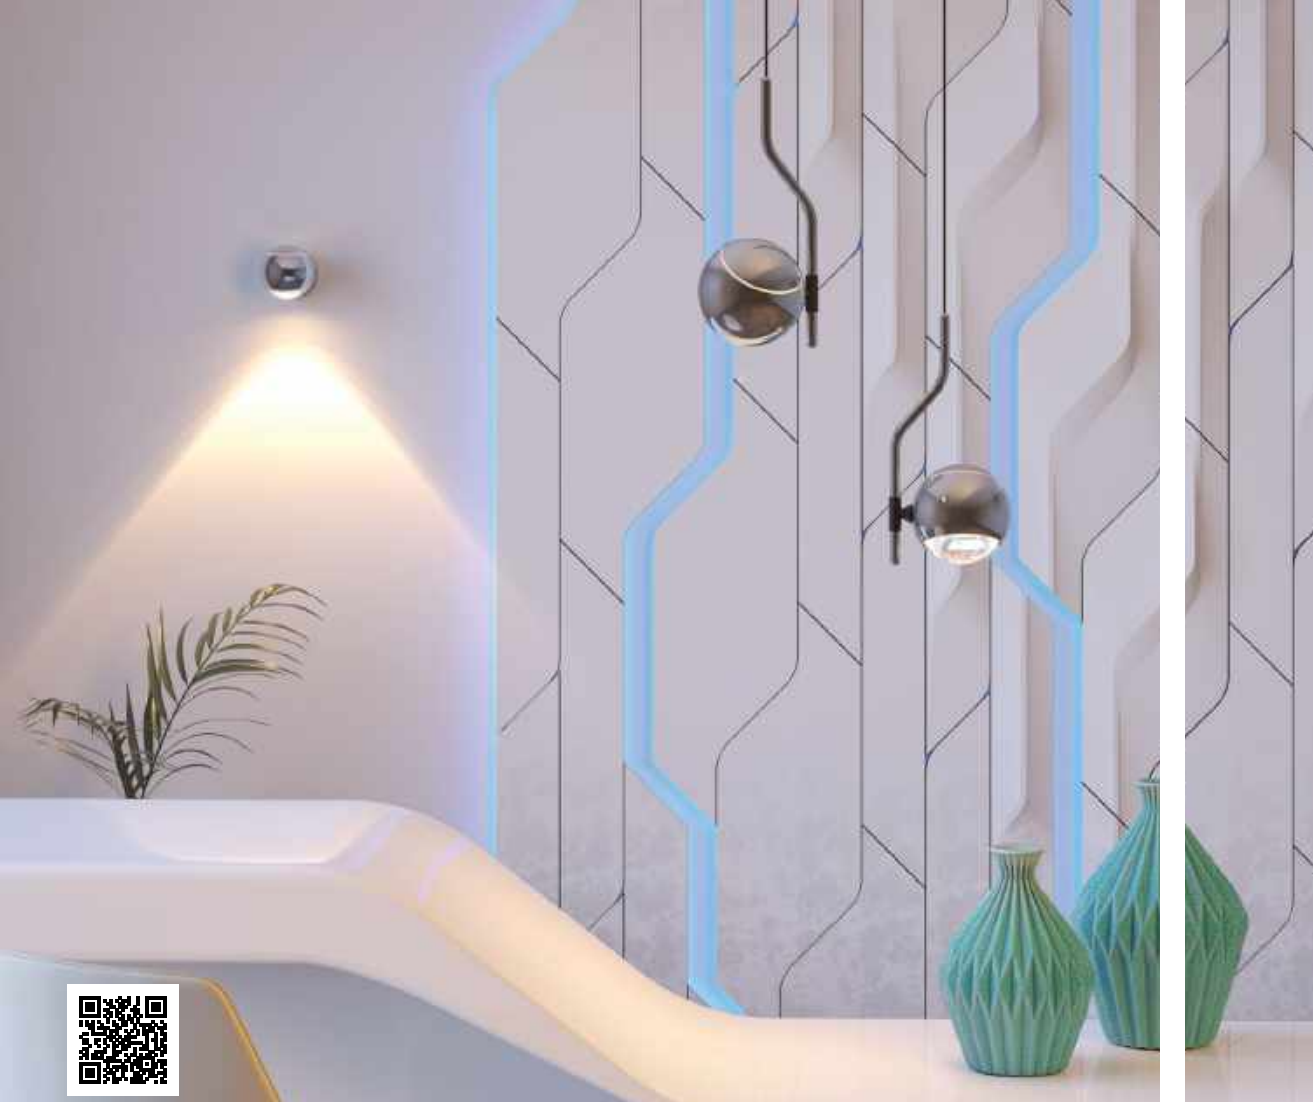

3914

арматура покрытие плафон лампы в комплекте металл хром, золотистый стекло, металл/хром, металл/античная бронза есть, 4000K, дневной свет, угол поворота — 360°