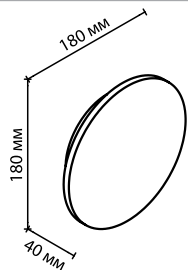

3633/9WL, 3634/9WL
1 × LED × 9W, 860 lm
крепёж: планка