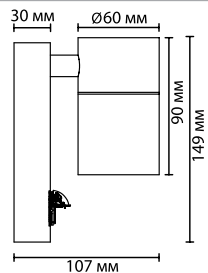

4388

IP 44

арматура металл
покрытие нержавеющая сталь, черный
плафон металл
лампы в комплекте нет

4388/1W, 4389/1W
1 × LED GU10 × 7W
крепеж: планка