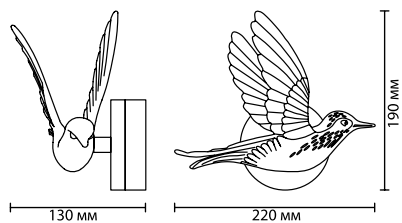

4310

покрытие
декор
плафон
ламп в комплекте

белый
гипс
акрил
есть, 3000K, теплый свет

4310/3WLA
1 × LED × 3W, 122 lm
крепеж: планка