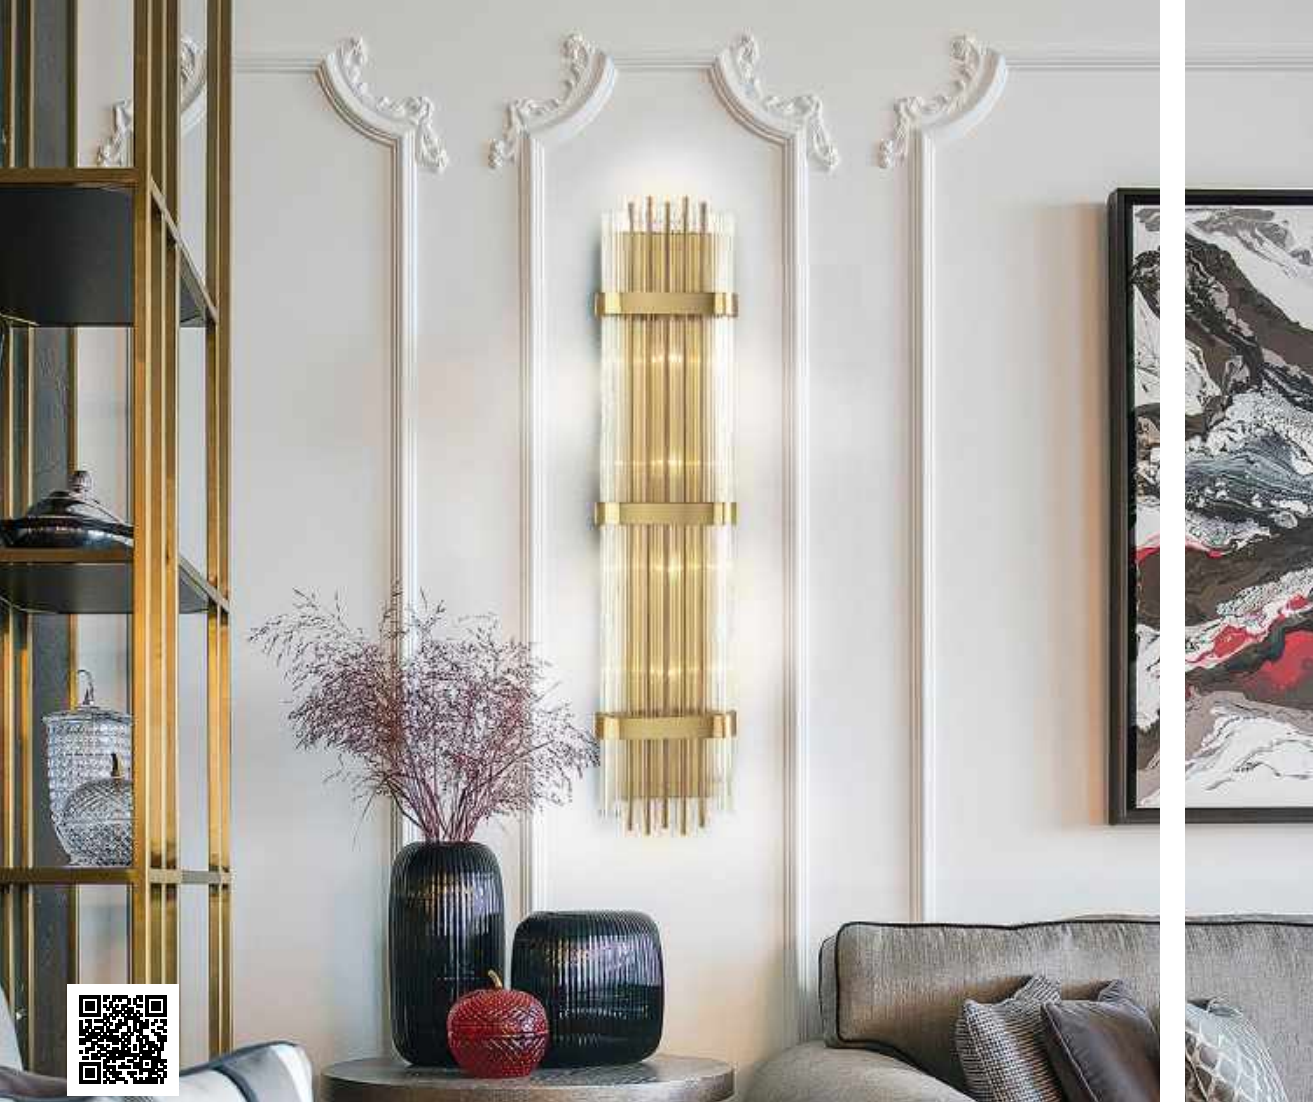

4853

арматура металл
покрытие золотой
плафон стекло, металл
ламп в комплекте нет

4853/4W
4 × E14 × 40W
крепёж: планка

4853/6W
6 × E14 × 40W
крепёж: планка

4854/4W
4 × E14 × 40W
крепёж: планка

4854/6W
6 × E14 × 40W
крепёж: планка

ODEON LIGHT *Exclusive*

HALL COLLECTION

Empire

Роскошный и оригинальный светильник линии Empire выполнен в лучших традициях стиля ар-деко: правильная скругленная форма, большой размер, богатая детализация и красивое сочетание материалов: стекла и металла. Сбоку на базе наносится гравировка с фирменным штампом ODEON LIGHT EXCLUSIVE.

4853/6W

4853/4W

4854/4W

4854/6W

Exclusive