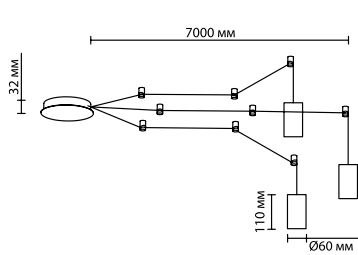

3898

арматура
покрытие
плафон
ламп в комплекте

металл
черный, золотистый, хром
металл, золотистый, хром
нет

3897/3, 3898/3
3 × GU10 × 10W
крепёж: планка