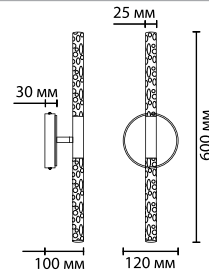

**4369/10WL,
4370/10WL**
1 × LED × 10W, 315 lm
крепеж: планка