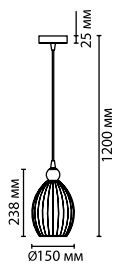

4711/1, 4712/1, 4713/1
1 × E27 × 60W
крепеж: планка