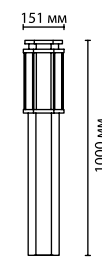

4048/1F
1 x E27 x 100W
крепёж: анкер