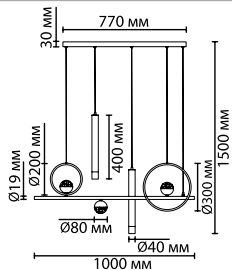

4357

арматура
покрытие
декор
плафон
ламп в комплекте

металл
черный
античная бронза
металл/акрил, металл
есть, 3000K, теплый свет

4357/57L

1 × LED × 10W, 1 × LED × 15W,
2 × LED × 7W, 3 × LED × 6W
крепеж: планка, пульт ДУ

6600/7WL

1 × LED × 7W, 530 lm
крепеж: магнит

6600/21L

1 × LED × 21W, 1590 lm
крепеж: планка

ODEON LIGHT

NERA

NEW

сенсорный
диммер

Nera — минималистичная линейка с подвижными плафонами на магнитах, легко располагаемыми под любым углом. Настенный светильник крепится на магните на креплении к стене, легко снимается и плавным нажатием сенсорного диммера сзади плафона можно выключать свет и плавно регулировать яркость.

6600/21L

плафоны на магнитах
устанавливаются в любом месте

6600/7WL

TEANA

NEW

В одном светильнике — сразу три сценария освещения!

За счет настенного выключателя или пульта дистанционного управления можно включать отдельно 3 группы плафонов: акриловые круги, подвесы и шары

пульт ДУ

раздельное
включение
ламп

4357/57L

HIGHTECH COLLECTION