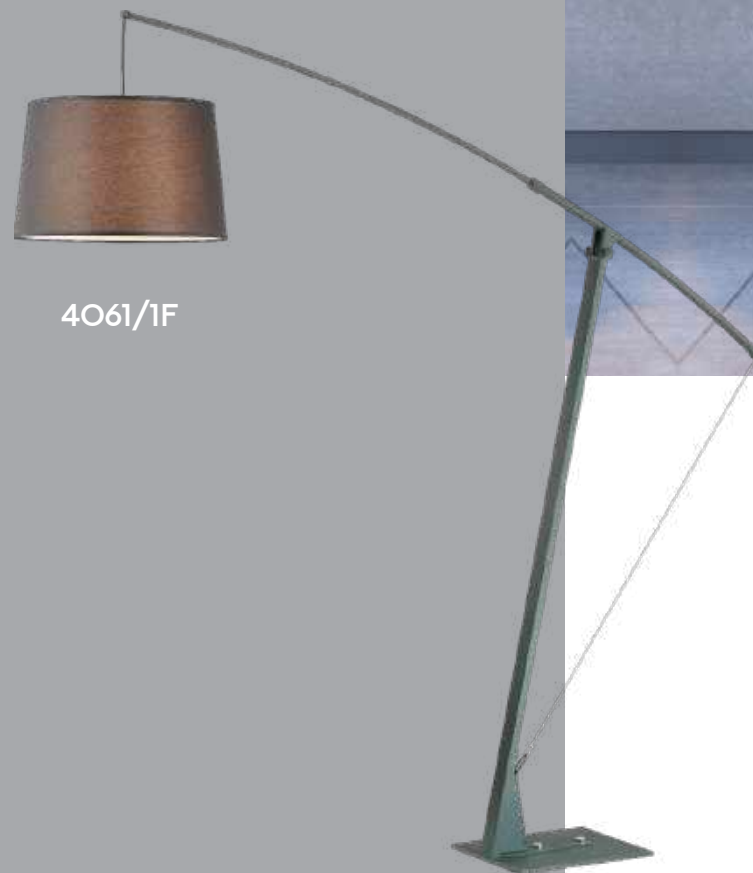

4061/1F

4061

арматура металл
покрытие черный
абажур ткань, темно-коричневый
ламп в комплекте нет