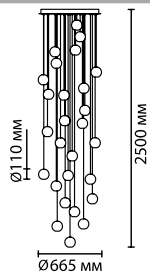

5007

арматура металл
покрытие хром, золотой
плафон акрил/металл, прозрачный/хром, золотой
лампы в комплекте есть, 4000K, дневной свет