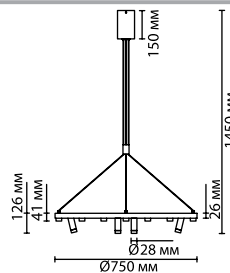

3918/63L
1 × LED × 63W, 5670 lm
крепёж: планка

ODEON LIGHT