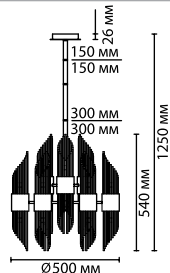

4847/18
18 × G9 × 40W
крепеж: планка