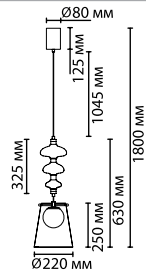

5411

арматура
покрытие
декор
плафон
ламп в комплекте

металл
бронзовый
стекло, светло-серый, темно-серый, бордовый
стекло, серый, бордовый/белый матовый
есть, 4000K, дневной свет

5411/18LA
1 × LED × 18W, 1100 lm
крепеж: планка