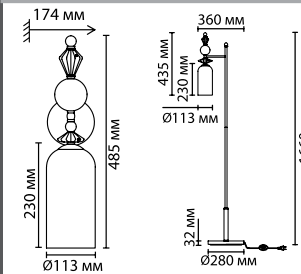

4893/7C

CLASSIC COLLECTION

4893/1WA
1 × E14 × 40W
крепёж: планка

4893/1F
1 × E14 × 40W
выкл. на шнуре