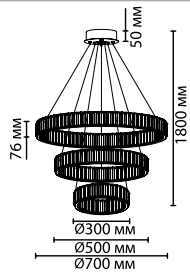

5015/88L

1 × LED × 88W, 8800 lm
крепеж: планка

5015/60L

1 × LED × 60W, 6000 lm
крепеж: планка

ODEON LIGHT

VEKIA

NEW

5015/260L