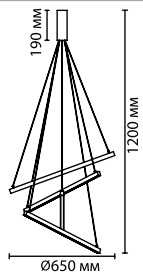

3860/48L
1 × LED × 48W, 2700 lm
крепёж: планка