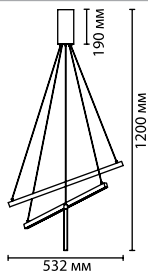

3860

арматура металл
покрытие золото
плафон металл, акрил
лампы в комплекте есть, 3000K, теплый свет

3860/39L
1 × LED × 39W, 2180 lm
крепёж: планка