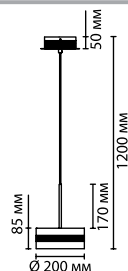

4729/14L

1 × LED × 14W, 915 lm
крепёж: планка

ODEON LIGHT

L-VISION COLLECTION

AKELA

Для подвесов линии Akela со встроенными диодами мощностью 14W 4000K характерна строгость линий.

Плафон состоит из металлического обода и акрилового рассеивателя, что обеспечивает отличное светопропускание вверх и вниз плафона.

В линии используется элегантный витой прозрачный провод. Линия представлена в двух цветах: золотом и хромовом.