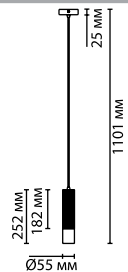

3876/1L
 1 × GU10 × 50W
 крепеж: планка

3872/1L, 3873/1L
 1 × GU10 × 50W
 крепеж: планка

3872/1C, 3873/1C, 3876/1C
 1 × GU10 × 50W
 крепеж: планка

ODEON LIGHT

KIKO

Поворотные споты в черном, золотистом и белом цвете со стильным металлическим креплением из нержавеющей стали со сменной лампой с цоколем GU10 — функциональные и надежные светильники, которые прослужат вам долго.