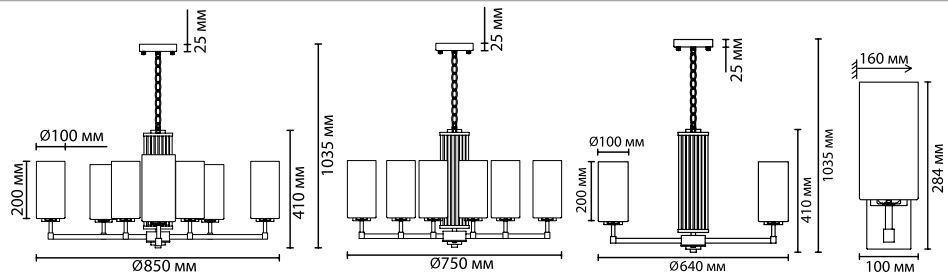

4990/10

10 × E27 × 40W
крепеж: планка

4990/8

8 × E27 × 40W
крепеж: планка

4990/6

6 × E27 × 40W
крепеж: планка

4990/1W

1 × E27 × 40W
крепеж: планка

ODEON LIGHT

KASALI

NEW

В многообразии моделей декоративного освещения всегда есть место лаконичным и сдержанным дизайнам. Такой является линия Kasali. Строгость линий и форм подчеркивают универсальный стиль коллекции, которая может устанавливаться в интерьеры в различных стилях. Расширенная линейка из нескольких люстр с матовыми стеклянными плафонами разных диаметров и мощностей позволяет осветить сложно составные интерьеры с несколькими зонами в едином помещении.