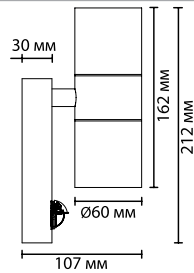

4388/2W, 4389/2W
2 × LED GU10 × 7W
крепеж: планка