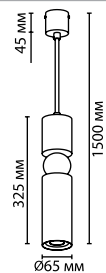

металл
серый/хром, серый/золото, черный/золото/зелёный
металл
есть, 3000K

4070/5L
1 × GU10 × 5W
крепёж: планка

**4071/5L, 4072/5L,
4074/5L**
1 × GU10 × 5W
крепёж: планка

4073/5L, 4075/5L
1 × GU10 × 5W
крепёж: планка