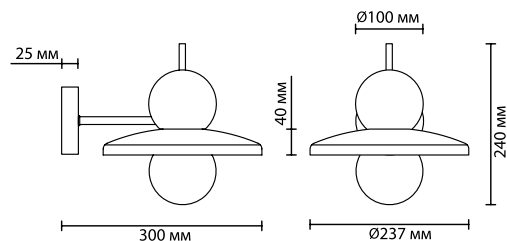

5014

арматура
покрытие
декор
плафон
ламп в комплекте

металл
хром, золотой, черный
стекло хромовый, золотой, черный
стекло, белый/белый матовый
нет