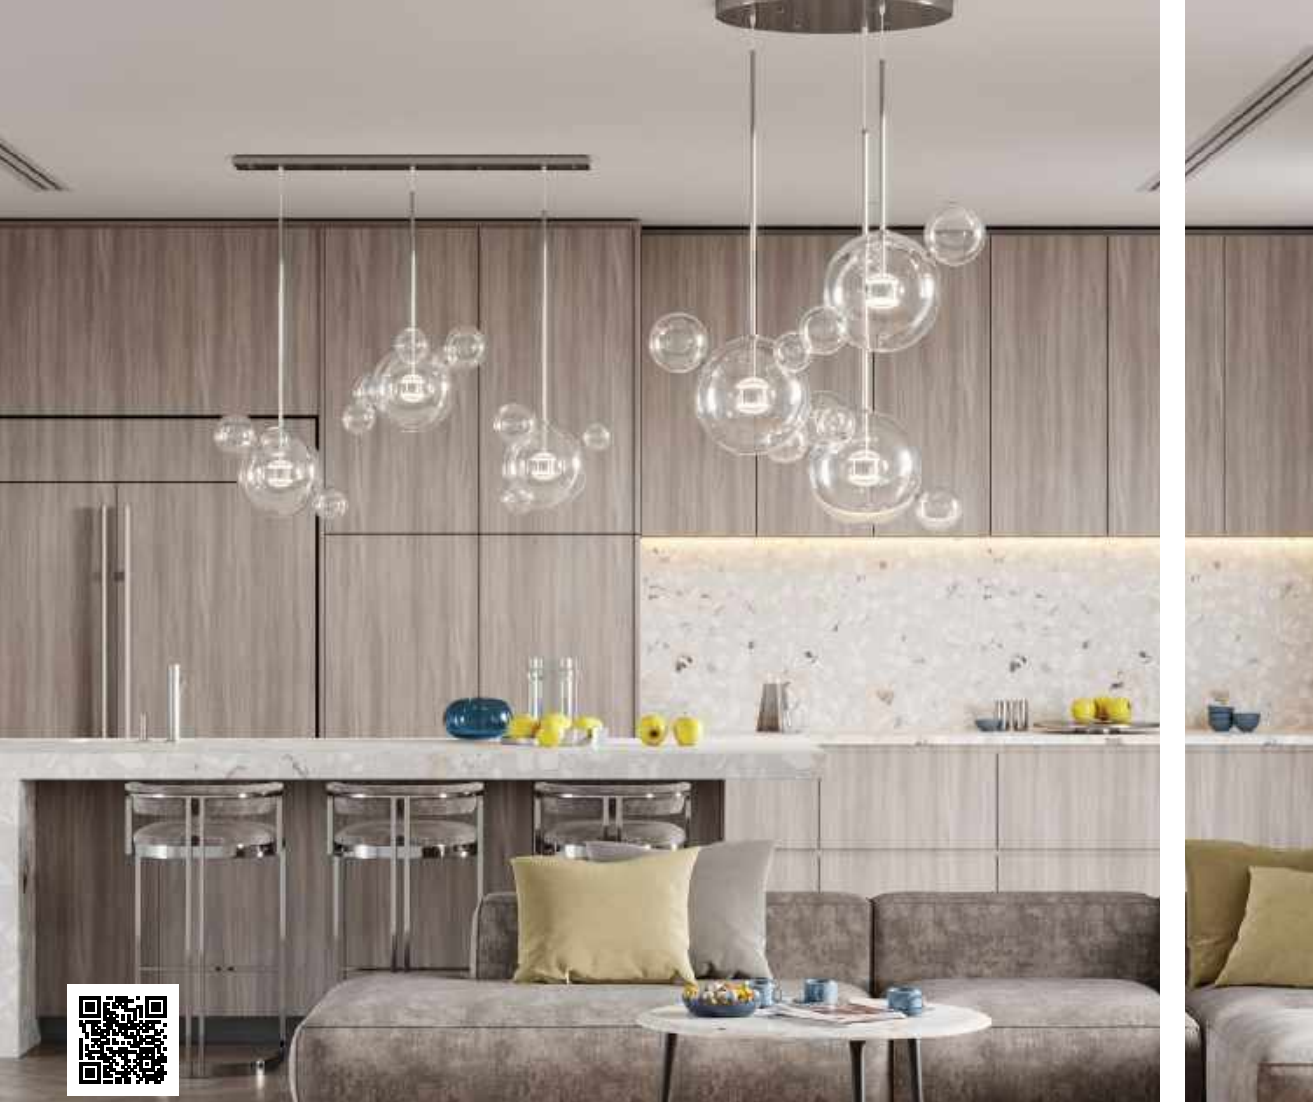

4802

арматура металл
покрытие хром
плафон стекло
лампы в комплекте есть, 4000К, дневной свет

ODEON LIGHT

L-VISION COLLECTION

BUBBLES

Модная линия Bubbles в цвете хром расширена потолочными моделями на круге и на прямоугольной базе хромового цвета из трех плафонов, что делает установку данного светильника еще более удобной: теперь нужен только один вывод на потолке вместо трех для эффектной и трендовой композиции.