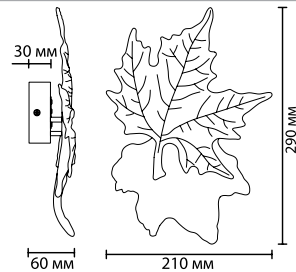

4371/6WL

1 × LED × 6W, 220 lm
крепеж: планка

ODEON LIGHT

HIGHTECH COLLECTION

EVA

NEW

4371/3WL

Образы природы — это то, что заставляет нас остановиться в бурном потоке мегаполиса. Нежные и одновременно яркие и запоминающиеся настенные светильники EVA с золотым фольгированием создадут великолепное настенное панно с мягким отраженным светом, который также подчеркнет фактуру стены.