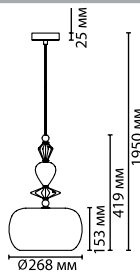

4893/1A
1 × E14 × 40W
крепеж: планка