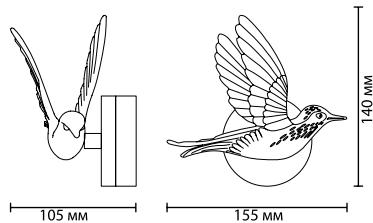

4310/3WL
1 × LED × 3W, 122 lm
крепеж: планка

ODEON LIGHT

HIGHTECH COLLECTION

COLOMBELLA

4310/3WLA

В последнее время панно из декоров в виде природных элементов — чрезвычайно популярны. Мы пошли дальше и создали настенные гипсовые птицы Colombella, которые помимо декоративной функции будут давать комфортный свет. Светильники прекрасно будут смотреться в детской комнате, в спальне, в холле детского заведения в виде настенного панно.

Возможность покраски
в любой цвет.