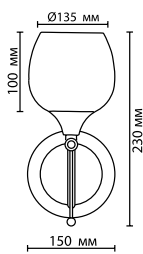

2094

арматура
покрытие
декор
плафон
лампы в комплекте

металл
коричневый с золотой патиной
металл
абажур из разноцветных стекол в технике «Tiffany»
нет

2094/1W
1 × E14 × 60W
крепёж: планка