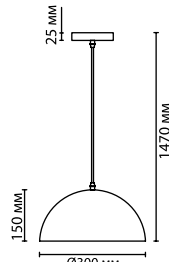

3349/1

1 x E27 x 60W
крепёж: планка

ODEON LIGHT

BITS

Линия Bits оформлена в современном стиле. Светильники состоят из металлического абажура. Минимализм, строгость линий и цветов делают данные модели незаменимыми для освещения в стиле лофт.