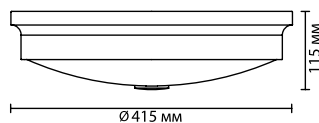

4824

арматура
покрытие
плафон
ламп в комплекте

металл
матовое золото, никель
стекло
нет

4824/3C, 4825/3C
3 × E14 × 40W
крепеж: на основание

4824/4C, 4825/4C
4 × E14 × 40W
крепеж: на основание

ODEON LIGHT

WALLI COLLECTION

MARSEI

Линия Marsei представлена стильными светильниками настенно-потолочной группы в золотом и в цвете никель. Строгие и элегантные формы, превосходное качество предполагают использование в различных интерьерах — от молодежной комнаты до брутального кабинета.