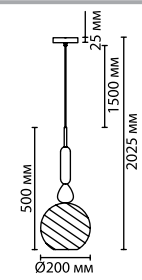

4648/1
1 × E27 × 60W
крепеж: планка