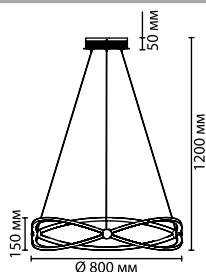

LESLA

Светодиодные подвесы Lesla представлены в двух диаметрах. Элементы со встроенными диодами соединены друг с другом золотистыми шарами и образуют невероятно эффектный и интересный светящийся орнамент в пространстве. Основание выполнено в матовом золоте. Lesla — это гармония линий, цвета и света.

4730

арматура металл
покрытие золотой с медным оттенком
плафон акрил
ламп в комплекте есть, 4000K, дневной свет

1 × LED × 43W, 2834 lm
крепёж: планка

4730/54L

1 × LED × 54W, 3465 lm
крепёж: планка

ODEON LIGHT

L-VISION COLLECTION