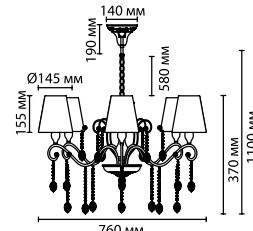

3393/6
6 × E14 × 40W
крепёж: крюк