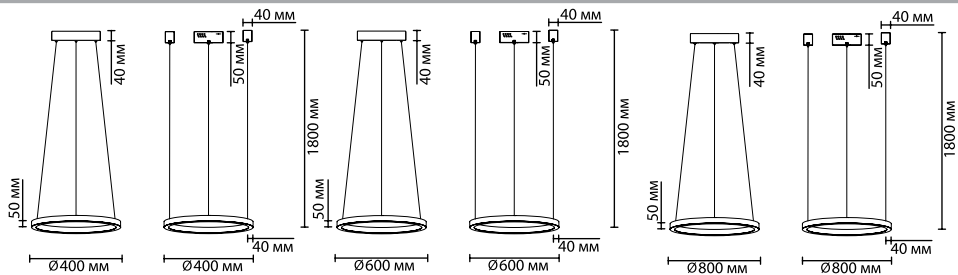

IP
20

арматура металл
покрытие матовый никель
ламп в комплекте есть, 4000К, дневной свет

4244/25L

1 × LED × 30W, 1342 lm
крепеж: планка

4244/35L

1 × LED × 40W, 2105 lm
крепеж: планка

4244/45L

1 × LED × 50W, 3091 lm
крепеж: планка