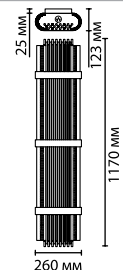

4853/6W
6 × E14 × 40W
крепёж: планка