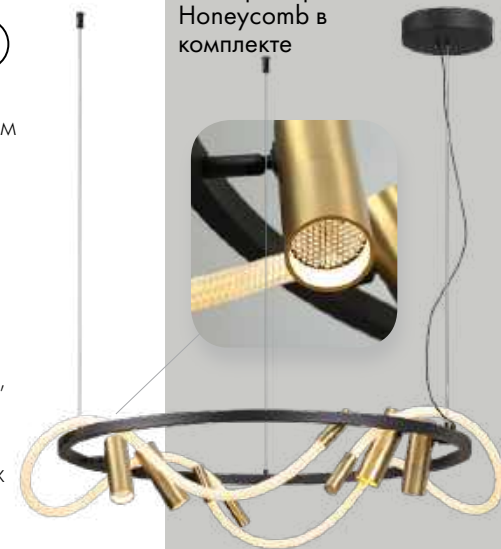

4397

арматура
покрытие
плафон
ламп в комплекте

металл
черный, античная бронза
канат
есть, 3000K, теплый свет

4397/55L
1 × LED × 55W, 2010 lm
крепеж: планка

4397/3OCL
1 × LED × 30W, 1185 lm
крепеж: планка

**4397/3OWL,
4398/3OWL**
1 × LED × 30W, 1005 lm
крепеж: планка

**4397/2OWL,
4398/2OWL**
1 × LED × 20W, 785 lm
крепеж: планка

ODEON LIGHT

CORDA NEW

Для пользователей с развитым духом новаторства, при этом ценителей экологичных материалов отлично подойдет серия Corda (в переводе с итальянского "веревка"). Это многогранная серия для разных зон помещения дает огромный простор для творчества за счет гибкости используемого материала, за счет встраиваемого источника LED освещения, а также за счет предлагаемых аксессуаров, идущих в комплект.

светофильтр
Honeycomb в
комплекте

4397/55L

4397/3OCL

3 крепления
в комплекте

4397/2Owl

4397/3OCL вариант 2

4397/3Owl

4398/2Owl

4398/3Owl

HIGHTECH COLLECTION