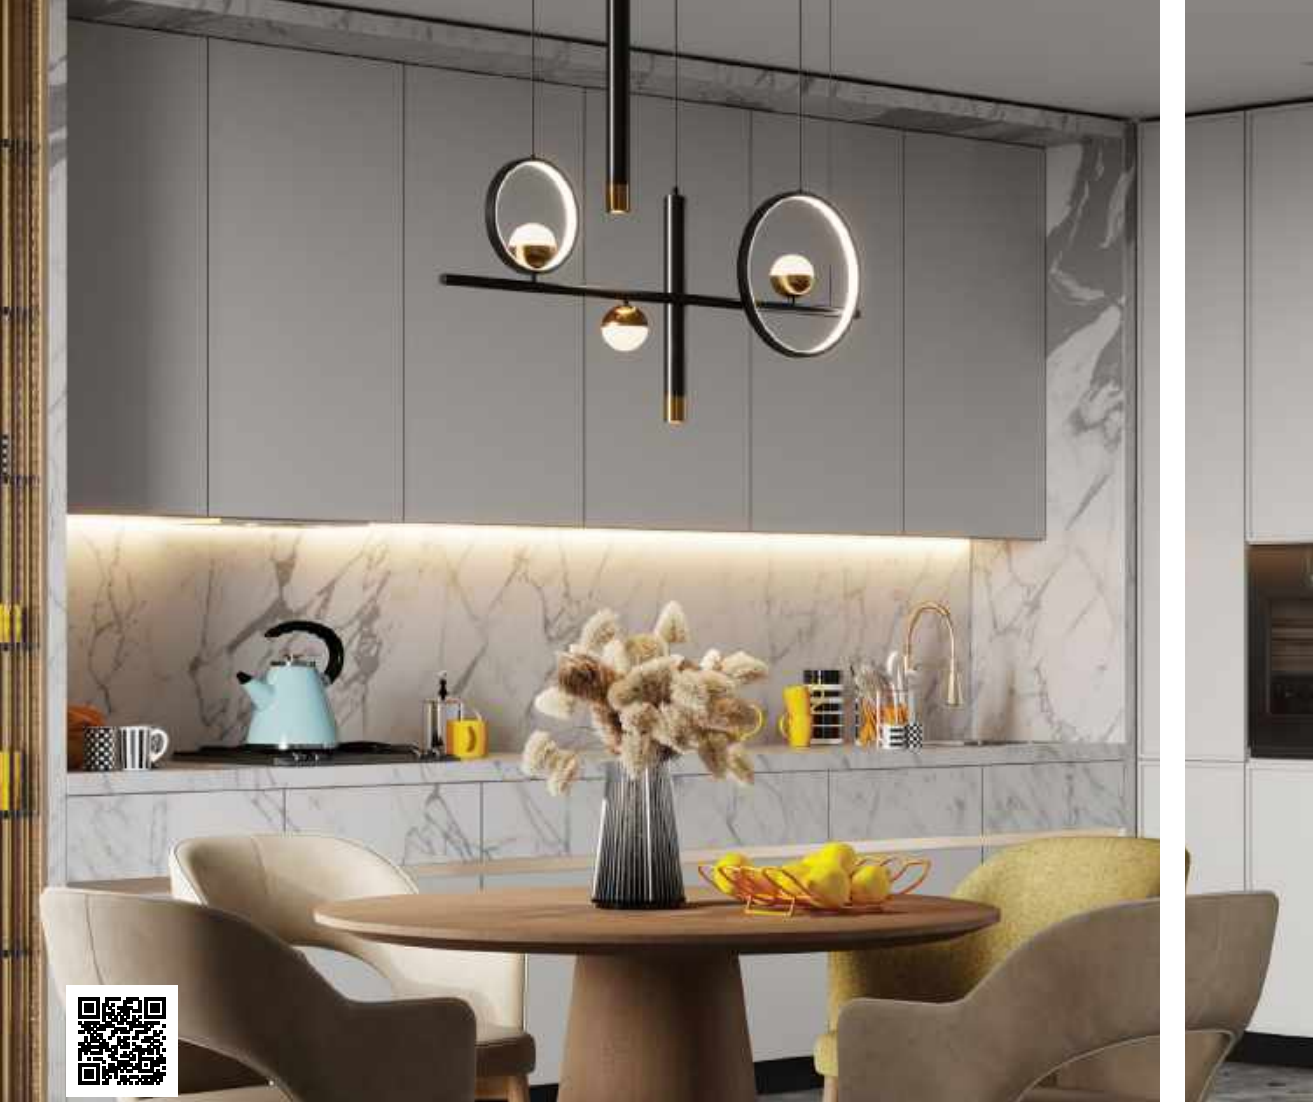

4357

арматура
покрытие
декор
плафон
ламп в комплекте

металл
черный
античная бронза
металл/акрил, металл
есть, 3000K, теплый свет