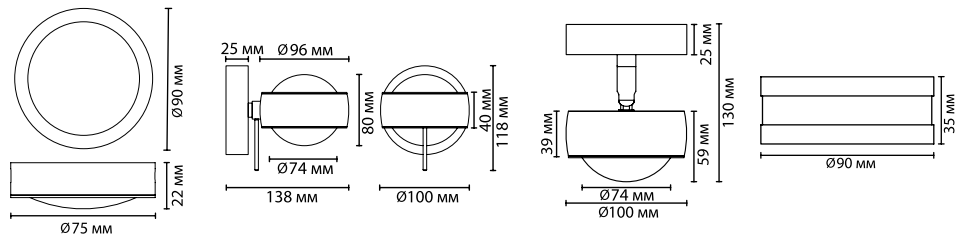

4342

арматура
покрытие

плафон
ламп в комплекте

металл
античная бронза, полированный хром, матовый
золотистый
стекло
есть, 3000K, теплый свет