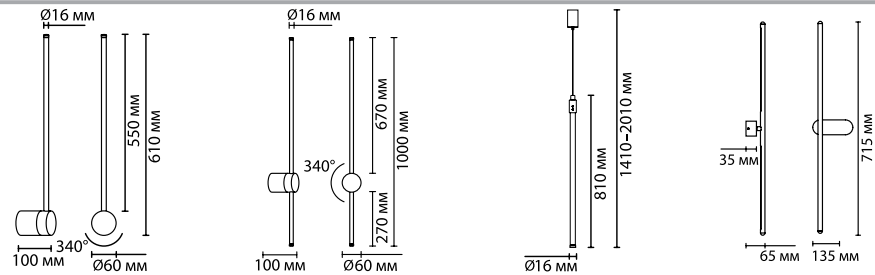

NEW

4335/12WG

NEW

4335/18WG

4335

арматура металл
покрытие черный, золотой, белый (3858)
плафон акрил
ламп в комплекте есть, 3000K, теплый свет