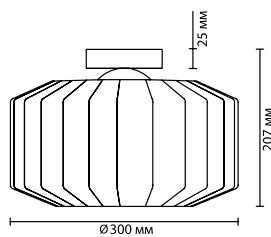

4646/1
 1 × E27 × 60W
 крепеж: планка

ODEON LIGHT

PENDANT COLLECTION

4747

арматура металл
покрытие черный, бронзовый
плафон стекло бордо, янтарный, дымчатый, зеленый
ламп в комплекте нет

4746/1, 4747/1, 4782/1, 4783/1