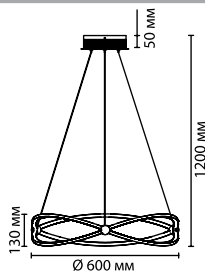

4730

арматура металл
покрытие золотой с медным оттенком
плафон акрил
ламп в комплекте есть, 4000K, дневной свет

4730/43L

1 × LED × 43W, 2834 lm
крепёж: планка