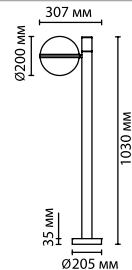

4832/1F
1 × E27 × 10W
крепеж: планка

ODEON LIGHT

NATURE COLLECTION

LOMEO

Ломео — линия ландшафтных светильников в необычном для уличного освещения дизайне — стиле Ретро. Плафоны -шары из высококачественного акрила равномерно рассеивают свет и приносят уют и притягательность в ландшафтный дизайн.