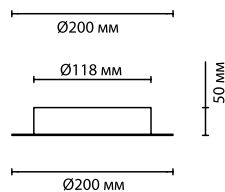

3561

арматура
покрытие
плафон
ламп в комплекте

металл
золотое и серебряное фольгирование
металл
есть, 3000К, тёплый свет

3561/6WL, 3562/6WL

1 × LED × 6W, 336 lm
крепёж: планка

3561/9WL, 3562/9WL

1 × LED × 9W, 504 lm
крепёж: планка

3561/12WL, 3562/12WL

1 × LED × 12W, 672 lm
крепёж: планка

ODEON LIGHT

HIGHTECH COLLECTION

SOLARIO

Мы достали для вас и Луну, и Солнце! Светильники выполнены в разных диаметрах с применением техники золотого и серебристого фольгирования, с разными мощностями. Вы можете создать у себя дома самый настоящий и неповторимый парад планет, выстроив разные светильники в причудливое панно. Создавайте космическое настроение, создавайте свою Галактику!

LUNARIO

3562/6WL