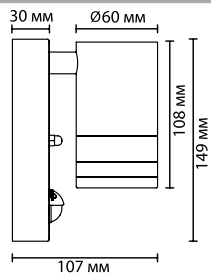

6604/1W, 6605/1W
1 × LED GU10 × 7W
крепеж: планка