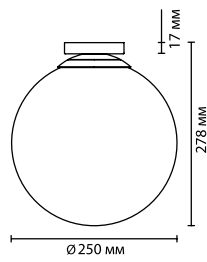

4249/1C
1 × LED E27 × 12W
крепеж: планка