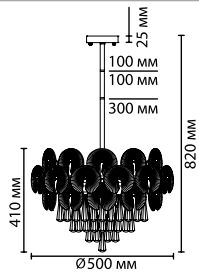

4984/8
8 × E14 × 40W
крепёж: планка