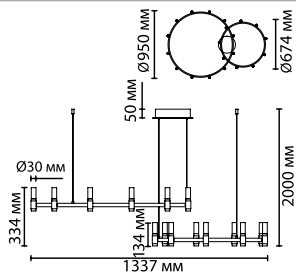

1 × LED × 48W, 1900 lm
крепёж: планка

5009/98LA

1 × LED × 98W, 2500 lm
крепёж: планка

ODEON LIGHT

L-VISION COLLECTION

5009/98LA

5009/48L

5009/48LA