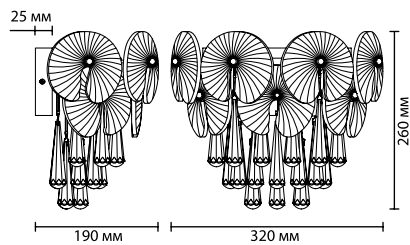

4984

арматура
покрытие
декор
плафон
ламп в комплекте
нет

металл
золотой
хрустальные подвески
стекло
нет

4984/8
8 × E14 × 40W
крепёж: планка

4984/2W
2 × G9 × 40W
крепёж: планка

ODEON LIGHT

SEMURA

Semura — линия светильников с уникальной формой декоративного круглого литого стекла ручной работы, напоминающего рельефный листок, грани которого в сочетании с хрустальными подвесками будут давать великолепную игру света. Люстра имеет составную штангу.

4984/8

4984/2W

HALL COLLECTION