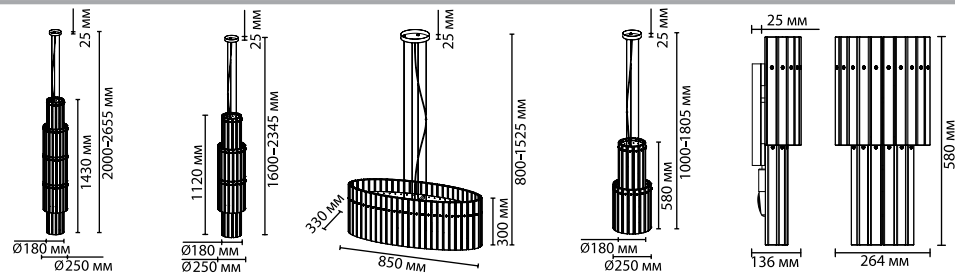

4938/1W

4938/6

4938/1

4938/7
4938/9

4938

арматура покрытие плафон лампы в комплекте металл золотой стекло ручной работы нет

4938/9 9 × E14 × 40W 29,6 кг усиленный монтажный крепеж	4938/7 7 × E14 × 40W 23,2 кг крепеж: планка	4938/6B 6 × E14 × 40W крепеж: планка	4938/4 4 × E14 × 40W крепеж: планка	4938/3W 3 × E14 × 40W крепеж: планка
---	---	---	--	---