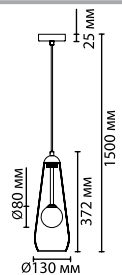

4954/1
1 × G9 × 40W
крепеж: планка