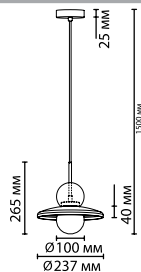

5014

арматура
покрытие
декор
плафон
ламп в комплекте

металл
хром, золотой, черный
стекло хромовый, золотой, черный
стекло, белый/белый матовый
нет

5014/1A, 5014/1B, 5014/1D
1×G9 LED×5W
крепеж: планка

5014/1WA, 5014/1WB, 5014/1WD
1×G9 LED×5W
крепеж: планка

ODEON LIGHT

MODERN COLLECTION

HATTY NEW

Миниатюрные подвесы и бра линии Hatty отражают тренд — миниатюрные плафоны. Благородное молочное белое стекло в сочетании с стеклянными шарами черного, хромового и золотого цветов дает интересное сочетание цвета и формы. Веселые шляпки плафонов подвесов будут привлекательно смотреться в разноуровневых композициях, а бра органично дополнять всевозможные комплексные решения декоративного освещения.