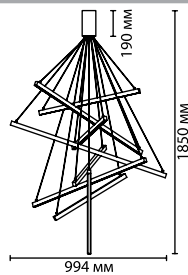

3860/96B
1 × LED × 96W, 5190 lm
крепёж: планка