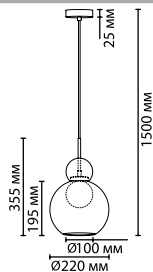

5021

арматура металл
покрытие черный
декор стекло, черный
плафон стекло, прозрачный/белый матовый
лампы в комплекте нет

5021/1
1×G9 LED×5W
крепеж: планка