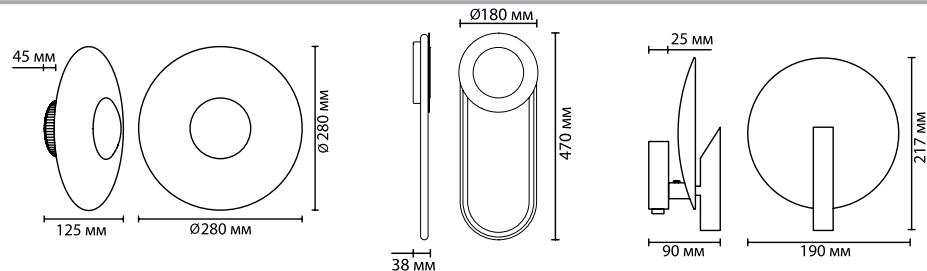

4223

арматура металл
покрытие черный/античная бронза
декор золотистый
ламп в комплекте есть, 3000K, теплый свет, нет для 4229/1WL