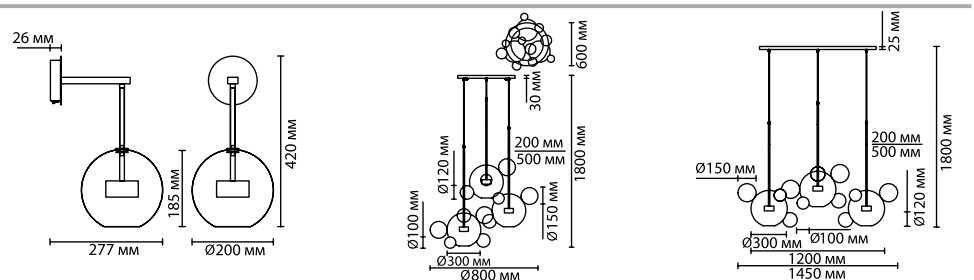

4640

арматура покрытие плафон лампы в комплекте металл золотой стекло есть, 4000K, дневной свет