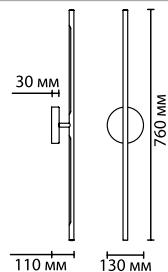

4323/12WL, 4324/12WL
1 × LED × 10W, 586 lm
крепеж: планка

ODEON LIGHT

FUERTE

Fuerte — легкая минималистичная конструкция со светодиодным источником света. Если стоит задача не загрузить интерьер, а наоборот использовать светильник в парящих невесомых линиях, то Fuerte — отличное решение. В линии есть настенные светильники в цвете хром и золото, идеально подходящие для минималистичных скандинавских дизайнов.