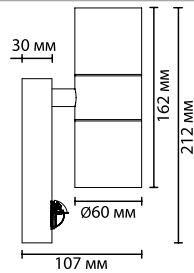

4388/2W, 4389/2W
2×LED GU10×7W
крепеж: планка