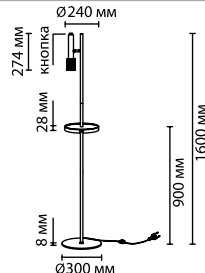

4237

арматура
покрытие
плафон
ламп в комплекте

металл
золотистый, черный, белый
металл
нет