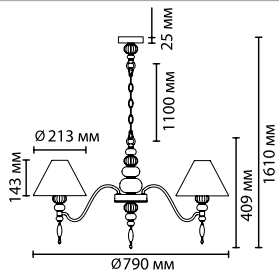

4896

арматура
покрытие
декор
плафон
лампы в комплекте
нет

металл
черный матовый
керамика, серый
ткань, белый натуральный (молочный)
нет

4896/7
7 × E14 × 40W
крепёж: планка