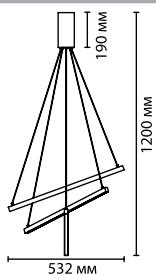

3860/39B
1 × LED × 39W, 2180 lm
крепёж: планка

3860/48B
1 × LED × 48W, 2700 lm
крепёж: планка

3860/96B
1 × LED × 96W, 5190 lm
крепёж: планка

ODEON LIGHT

L-VISION COLLECTION

3860/39B

3860/48B

RUDY NEW