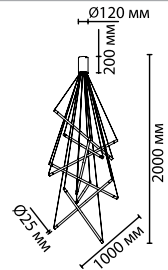

4369

арматура
покрытие
плафон
ламп в комплекте

металл
золотой, полированный хром
акрил с эффектом пузырьков
есть, 3000K

4369/80L
1 × LED × 60W, 2100 lm
крепеж: планка