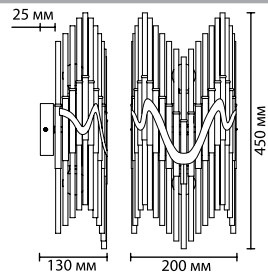

4983/2W
2 × E14 × 40W
крепёж: планка

ODEON LIGHT

HALL COLLECTION

SAVIKIA

Линия шикарных моделей Savikia сочетает в себе вытянутые стеклянные и металлические трубочки в благородном цвете бронзы. Для всех элементов светильников примечательна безупречная геометрия, которая невероятно стильно сочетается с мягко и свободно струящимся металлическим декором, окаймляющим весь абажур люстры.