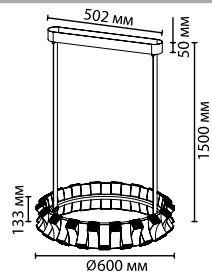

4993/45L
1 × LED × 45W, 1800 lm
крепёж: планка