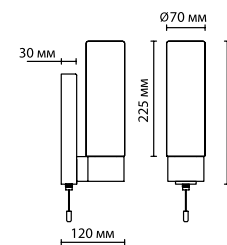

2660/1W
1 x E27 x 60W
крепёж: планка
выкл. на шнуре