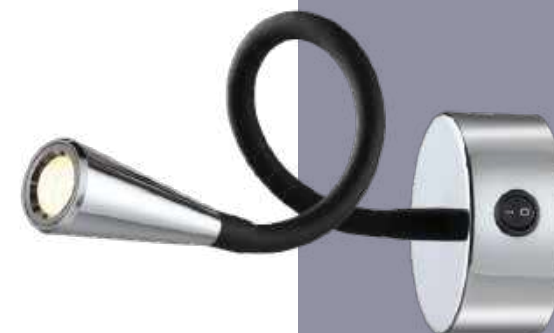

4289

арматура металл
покрытие черный, белый, полированный хром
декор античная бронза, черный, белый, хром
плафон металл
лампы в комплекте есть, 3000К, теплый свет

4254/3WL, 4255/3WL, 4289/3WL, 4348/3WL

1× LED 3W, 263 lm
крепёж: планка
выкл. на базе

ODDS

NEW

Odds — современная минималистичная подсветка для чтения на гибкой подводке. Светильники представлены в трех цветах: черном, белом и черном с наконечником в цвете античная бронза, хром (новинка) и снабжены удобным выключателем на корпусе.

4255/3WL

4254/3WL

4348/3WL

NEW

4289/3WL