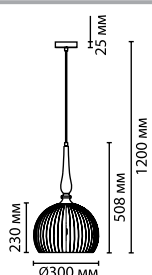

4765

арматура металл
покрытие античное золото
плафон стекло белое матовое
лампы в комплекте нет

4765/1
1 × E27 × 60W
крепёж: планка

4766/1
1 × E27 × 60W
крепёж: планка

4767/1
1 × E27 × 60W
крепёж: планка

ODEON LIGHT