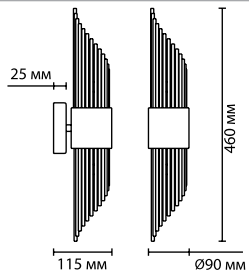

4847

арматура
покрытие
декор
плафон
ламп в комплекте

металл
золото
металлические и стеклянные палочки
стекло ручной работы
нет

4847/2W
2 × G9 × 40W
крепеж: планка