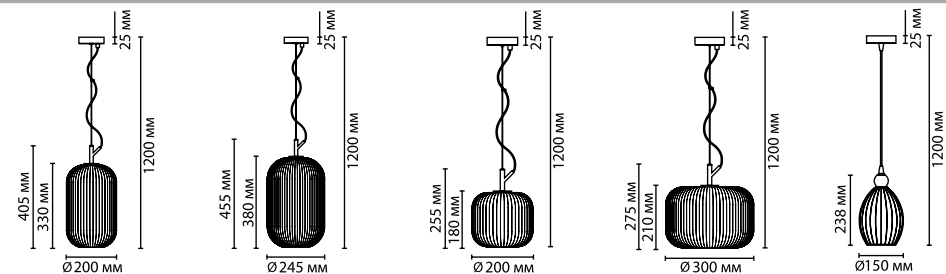

4751

арматура металл
покрытие черный, хром
плафон стекло белое матовое, глянцевое (4775)
лампы в комплекте нет

- **4751/1**
  1 × E27 × 60W
  крепеж: планка
- **4752/1**
  1 × E27 × 60W
  крепеж: планка
- **4753/1**
  1 × E27 × 60W
  крепеж: планка
- **4754/1**
  1 × E14 × 40W
  крепеж: планка
- **4775/1**
  1 × E27 × 60W
  крепеж: планка

ODEON LIGHT

PENDANT COLLECTION

ROOFI

Белоснежные подвесы линии Roofi понравятся любителям минимализма. Элегантное рифленое матовое стекло молочного цвета в сочетании с черной арматурой смотрится стильно и современно. Плафоны разных форм и размеров прекрасно сочетаются между собой и будут прекрасно смотреться в единой композиции.