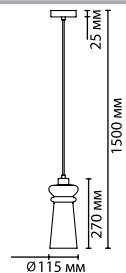

4966

арматура покрытие плафон лампы в комплекте металл черный, хром, бронзовый стекло, прозрачный, разноцветный нет

4966/1, 4967/1, 4968/1, 4998/1

1 × E14 × 40W
крепеж: планка

4966/1A, 4967/1A, 4968/1A, 4998/1A

1 × E14 × 40W
крепеж: планка

4966/1W, 4967/1W, 4968/1W, 4998/1W

1 × E14 × 40W
крепеж: планка

ODEON LIGHT

MODERN COLLECTION

PASTI

NEW

Словно капли дождя смотрятся в красивых разноуровневых композициях подвесы линии PASTI. Различные по цвету металлические основания — бронзовый, хром и черный позволяют установить подвесы в любые интерьеры и поддержать цветовую гамму помещения. Бра в линии PASTI могут быть как отличным дополнением в композиционном световом ансамбле к подвесам, но также вполне способны быть независимой световой единицей в любом интерьере.