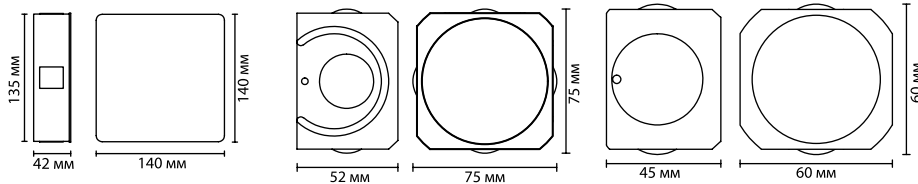

**4258/8WL, 4259/8WL,
4260/8WL IP20**
1 × LED × 8W, 444 lm, 299 lm, 435 lm
крепеж: планка

4221/8WL, 4222/8WL
1 × LED × 8W, 435 lm, 275 lm, 315 lm
крепеж: планка

4221/4WL, 4222/4WL
1 × LED × 8W, 207 lm, 129 lm, 156 lm
крепеж: планка

ODEON LIGHT

VISTA IP20

Vista — жизнерадостный дизайн светильника для стен как внешних фасадов так и внутренних интерьеров. При использовании двух светильников рядом образуется потрясающий орнамент из линий лучей.

MIKO IP54

Лаконичный, компактный и функциональный светильник Miko с конусовидным лучом до 0,8 м — отличный выбор для того, чтобы сделать часть вашего интерьера совершенно уникальной и эффектной.