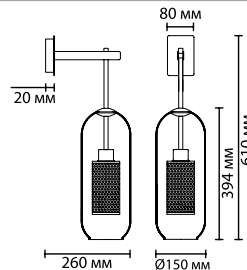

4940/1W
1 × E27 × 40W
крепеж: планка

ODEON LIGHT

CLOCKY

Двойной плафон всегда выглядит интересно и притягательно, особенно если сочетаются два разных материала, как в линии Clocky — стекло и металл. Металлическая сетка в цвете бронзы выполнена в виде пчелиных сот и дает оригинальный отсвет в пространстве. В линии две формы стекла — шаровидная и продолговатая, обе прекрасно сочетаются с металлическим декором.