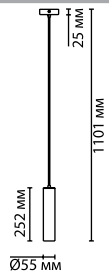

3876/1L
 1 × GU10 × 50W
 крепеж: планка

3872/1L, 3873/1L
 1 × GU10 × 50W
 крепеж: планка

3872/1C, 3873/1C, 3876/1C
 1 × GU10 × 50W
 крепеж: планка

ODEON LIGHT

KIKO

Поворотные споты в черном, золотистом и белом цвете со стильным металлическим креплением из нержавеющей стали со сменной лампой с цоколем GU10 — функциональные и надежные светильники, которые прослужат вам долго.