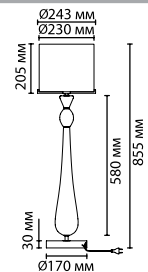

4868

арматура
покрытие
декор
плафон
лампы в комплекте

металл, стекло
золото
стекло, зеленый/золотой, бордовый/золотой
стекло
нет

4868/1S, 4889/1S
плафон

4868/1T, 4889/1T
1 × E27 × 60W, база
выкл. на основании

ОБЩИЙ ВИД

ODEON LIGHT *Exclusive*

Tower

Одни из самых благородных и популярных цветов в интерьерах — глубокий зеленый и богемный бордовый. Именно в этих цветах исполнены настольные лампы линии Tower. Максимально лаконичная форма стекающей капли стекла дополнена золотистым стеклянным овалом, символизирующим «изюминку». Можно самостоятельно комбинировать цветные стеклянные детали основной части лампы и плафона, что позволит вам воплотить именно ваши дизайнерские идеи. Плафоны закрепляются небольшими, практически незаметными винтиками, что полностью исключает возможность их падения.

4889/1S
ПЛАФОН

4889/1T
БАЗА

4868/1S
ПЛАФОН

4868/1T
БАЗА

ВАРИАНТЫ КОМБИНИРОВАНИЯ

STANDING COLLECTION

Exclusive