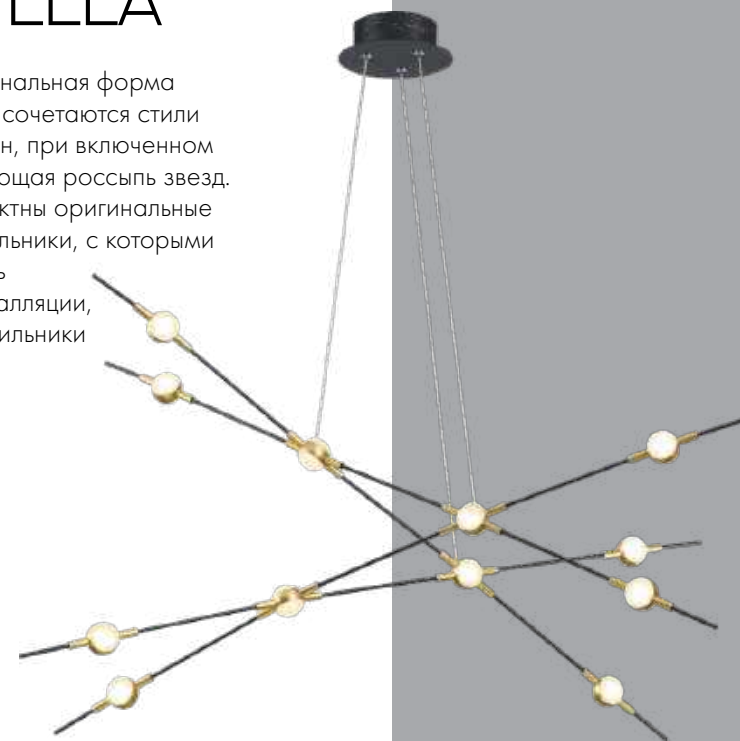

3906/48L
1 × LED × 48W, 3840 lm
крепёж: планка

3906/14WL
1 × LED × 14W, 1120 lm
крепёж: планка

3906/9WL
1 × LED × 9W, 720 lm
крепёж: планка

ODEON LIGHT

COSTELLA

Costella — оригинальная форма светильника, где сочетаются стили hi-tech и модерн, при включенном свете напоминающая россыпь звезд. Особенно эффектно оригинальные настенные светильники, с которыми можно создавать уникальные инсталляции, располагая светильники либо строго по вертикали, либо по горизонтали.

3906/48L

3906/14WL

3906/9WL

L-VISION COLLECTION

3860/48L

КОМЕТА

Суперсовременная линия Cometa — это эффектная и стильная инсталляция, элементы которой выполнены в трендовом золотистом матовом цвете.

Светильник создает вокруг себя строго выверенное геометрическое пространство и, одновременно с этим, свободную и воздушную конструкцию.