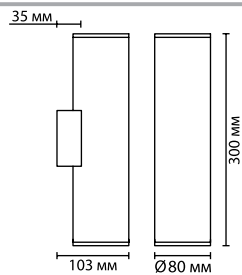

3833/2WB, 4245/2WB

2 × LED E27 × 7W
крепеж: планка

ODEON LIGHT

HIGHTECH COLLECTION

DARIO

4245/2WA

Dario — очень стильная и одновременно функциональная линия для настенной подсветки как в жилых помещениях, так и в объектах Ногеса. Металлический корпус выполнен в золотистом цвете и цвете черненный хром с лакированным эффектом. Светильник дает рассеивание вверх и вниз для эффектной подсветки фактуры стен. Модель представлена в двух диаметрах: 60 мм и 80 мм, которые отлично будут чередоваться на стене рядом.