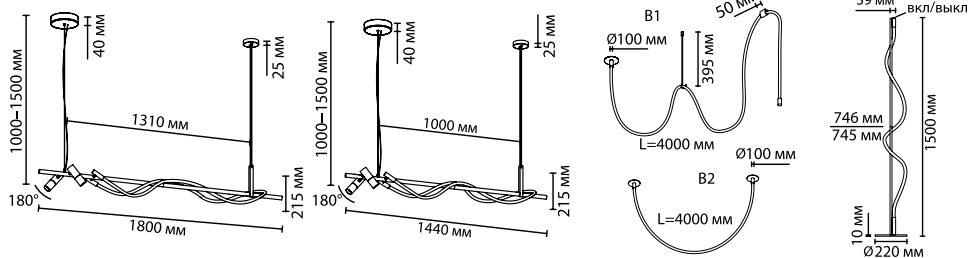

4397

арматура металл
покрытие черный, античная бронза
декор античная бронза
плафон канат
лампы в комплекте есть, 3000K, теплый свет