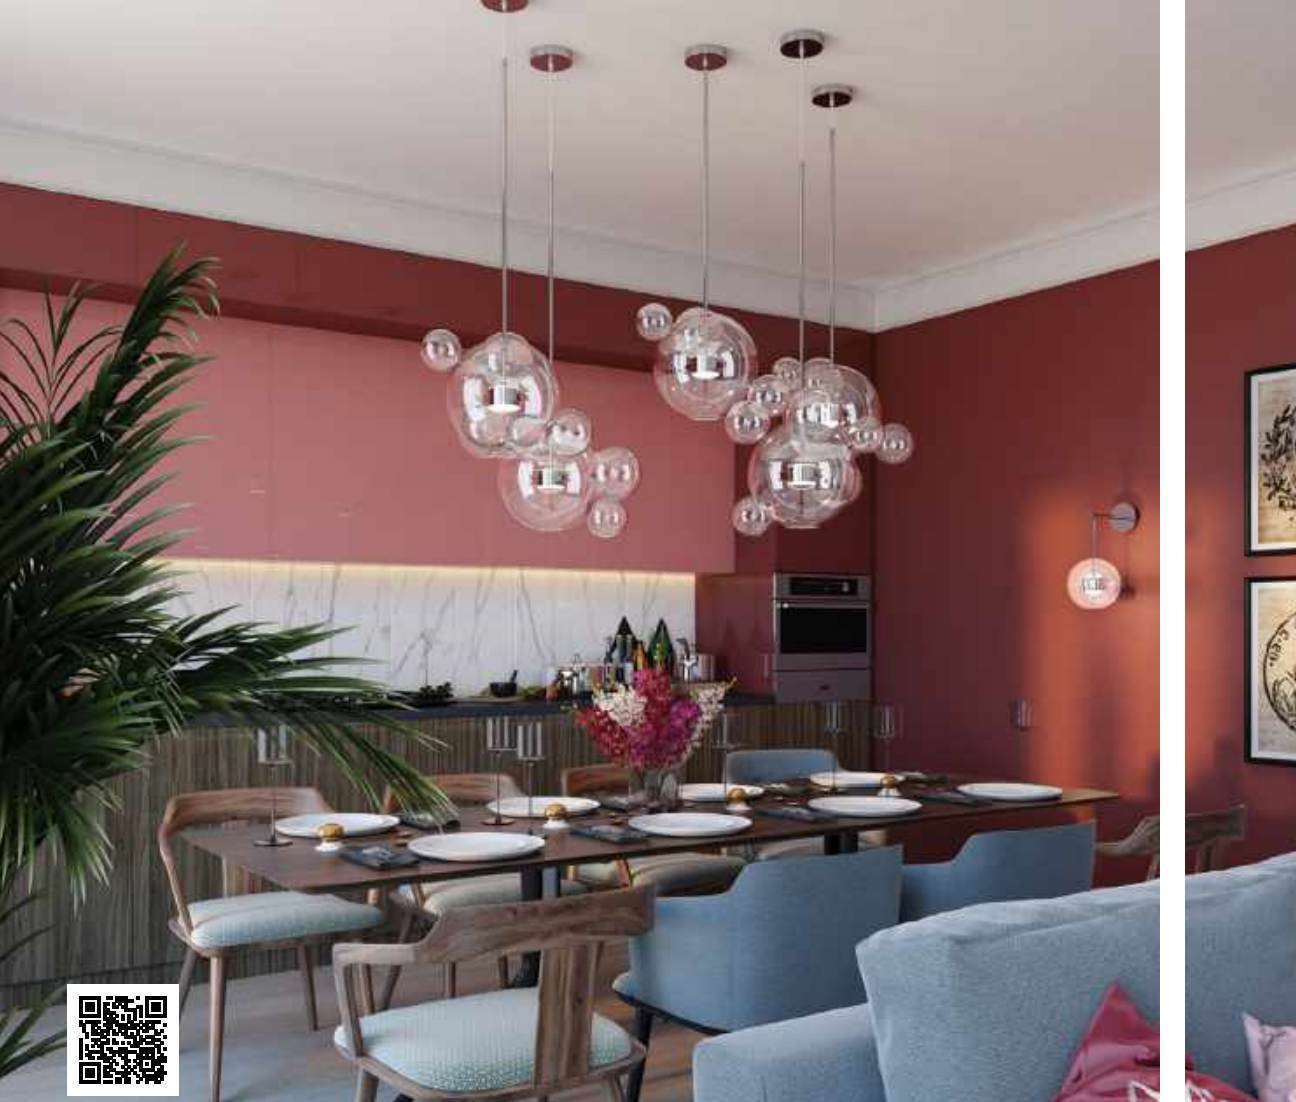

4802

арматура металл
покрытие хром
плафон стекло
ламп в комплекте есть, 4000К, дневной свет

ODEON LIGHT

L-VISION COLLECTION

BUBBLES

Модная линия Bubbles расширена моделью настенного светильника, а также потолочными моделями на круге и на прямоугольной базе золотого цвета из трех плафонов, что делает установку данного светильника еще более удобной: теперь нужен только один вывод на потолке вместо трех для эффектной и трендовой композиции.