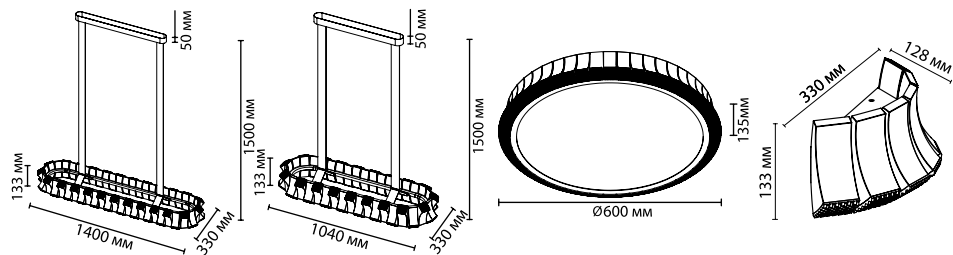

4993

арматура
покрытие
декор
плафон
ламп в комплекте

металл
металл, золотой/черный
ремни-держатели из натуральной кожи черного цвета
акрил
есть, 3000K, теплый свет

4993/90LA

1 × LED × 90W, 2800 lm
крепеж: планка

4993/80LA

1 × LED × 80W, 2600 lm
крепеж: планка

4994/75L

1 × LED × 75W, 3000 lm
крепеж: основание

4994/12WL

1 × LED × 12W, 1000 lm
крепеж: планка

ODEON LIGHT

ASTURO

NEW

Линия Asturo — широкая линейка брутальных моделей в золотом цвете с красивыми рельефными рассеивателями. Особый шик светильникам придают регулируемые кожаные ремни-держатели черного цвета, которые сочетаются с черными деталями моделей. Овальные светильники 2-х размеров — 1 м и 1,4 м, которые особенно популярны сейчас как dinner lighting, так как устанавливаются над обеденной зоной. Сочетание брутального дизайна и современного светодиодного света привносит в стиль светильников особую роскошь.

4994/75L

4993/90LA

4993/80LA

4994/12WL

L-VISION COLLECTION