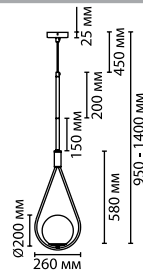

4810/1A
1 × E14 × 40W
крепёж: планка

ODEON LIGHT

PENDANT COLLECTION

FLARI

Flari — благородное сочетание белого, золотого и черного.

Белый матовый плафон дает равномерное комфортное рассеивание, особенно актуальное для спальни или зоны отдыха.

Светильники идеально впишутся в стили минимализм, midcentury.