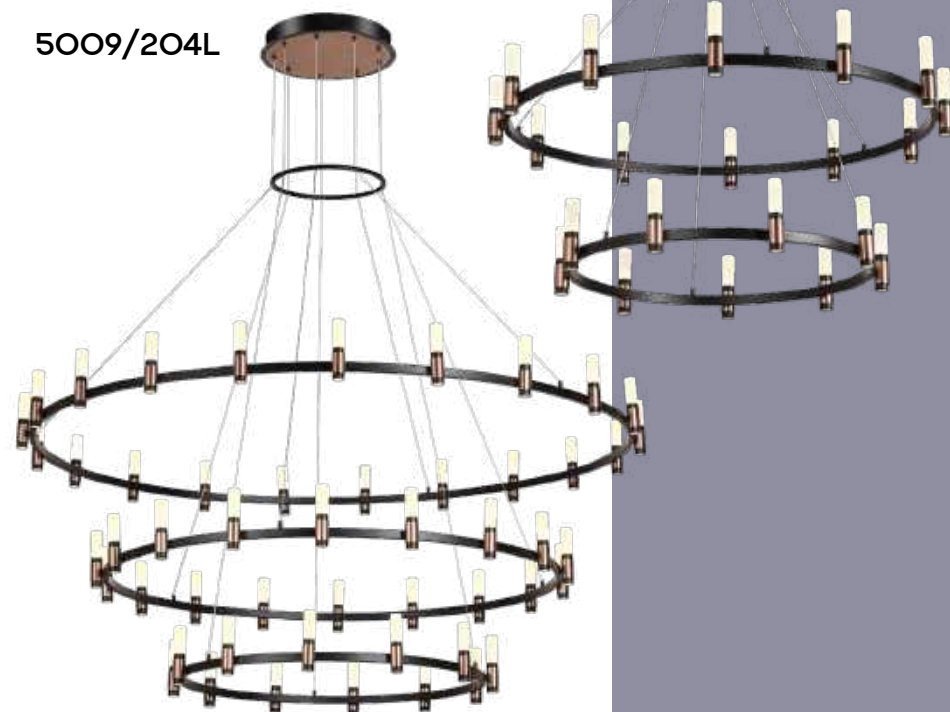

5009

арматура
покрытие
декор
плафон
ламп в комплекте

металл
черный матовый
металл, бронзовый с медным оттенком
акрил, белый
есть, 4000К, дневной свет

ODEON LIGHT

CANDEL NEW

Линия Candell представлена несколькими светодиодными люстрами разных форм и размеров. Характерной особенностью моделей являются изящный дизайн и безупречное качество. Удачное сочетание черного и бронзово-медного оттенков придают линии современный вид. Семейство люстр представлено круглыми, двоянными, прямоугольными, каскадными люстрами. Множество изящных стеклянных плафончиков словно свечи украшают люстры.

5009/204L

5009/98L

L-VISION COLLECTION