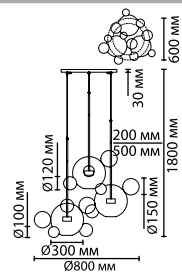

4802/12WL

4802

арматура металл
покрытие хром
плафон стекло
лампы в комплекте есть, 4000К, дневной свет

4802/36L
3 × LED × 12W, 1830lm
крепеж: планка

4802/36LA
3 × LED × 12W, 1830lm
крепеж: планка

ODEON LIGHT