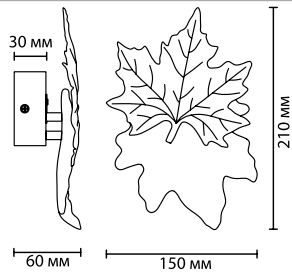

4371

арматура металл
покрытие золотое фольгирование
декор золото
плафон стекло
лампы в комплекте есть, 3000K, теплый свет

4371/3WL

1 × LED × 3W, 180 lm
крепеж: планка