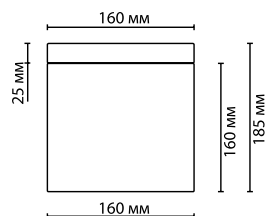

2407/1C IP20
1 x E27 x 60W
крепёж: на основание

ODEON LIGHT

TINGI

Линия Tingi создана специально для помещений, где требуются светильники с защитой IP44. Модели состоят из закрытого белого матового плафона и металлического основания цвета хром.

2660/1W