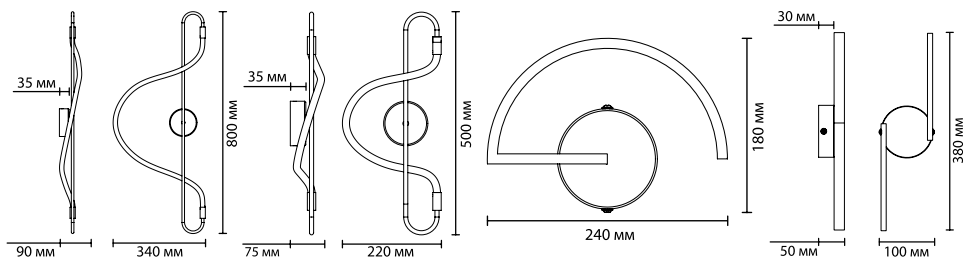

4303/19WL

1 × LED × 19W, 1140 lm
 крепёж: планка

4303/12WL

1 × LED × 12W, 720 lm
 крепёж: планка

4308/8WL

1 × LED × 8W, 480 lm
 крепёж: планка

4309/8WL

1 × LED × 8W, 480 lm
 крепёж: планка