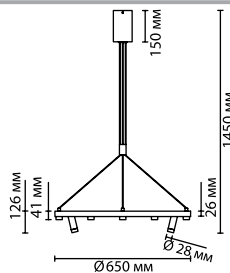

3918/63L

3918

арматура металл
покрытие черный
плафон золотистый
ламп в комплекте есть, 4000K, дневной свет

3918/48L
1 × LED × 48W, 4320 lm
крепёж: планка