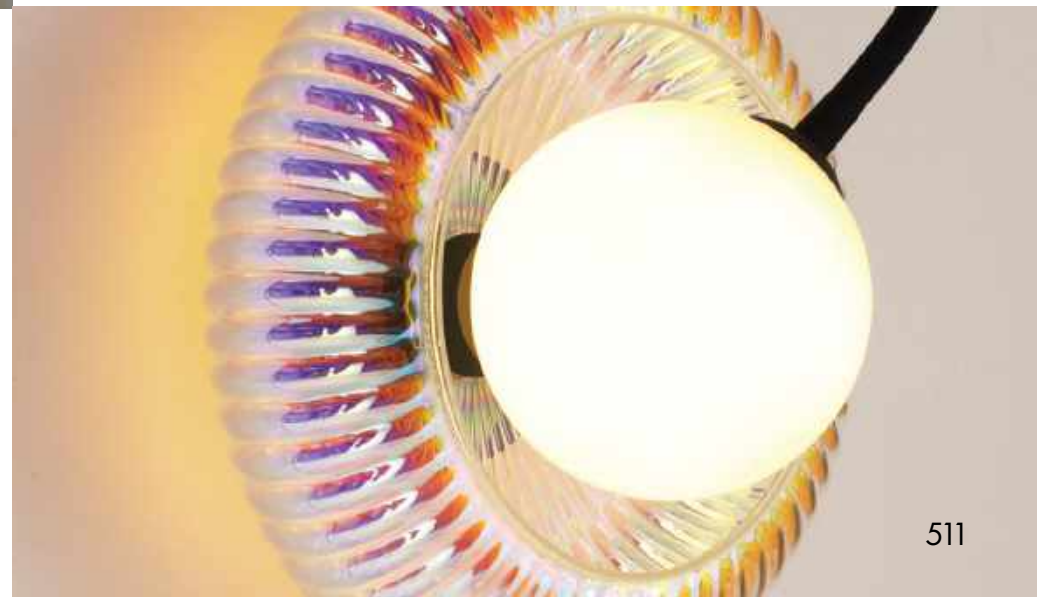

MODERN COLLECTION