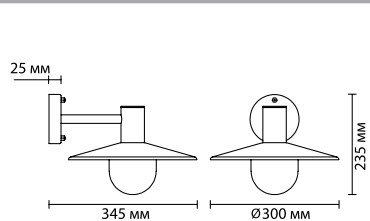

4833

IP 44

арматура металл
покрытие черный
плафон поликарбонат
ламп в комплекте нет

4833/1W
1 × E27 × 40W
крепеж: планка