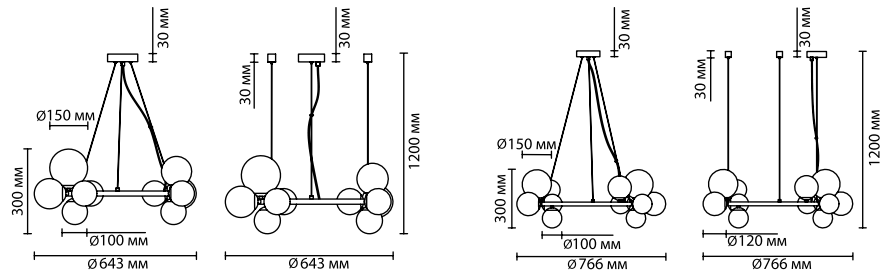

4818/11
11 × G9 × 40W
крепеж: планка

4818/14
14 × G9 × 40W
крепеж: планка

ODEON LIGHT

TOVI

Функциональная и стильная линия Tovi с прозрачными стеклянными шарами на основании. Светильники смотрятся невероятно легко и воздушно. В комплект люстр входят 2 вида базы — с установкой на основную чашу и с использованием дополнительных креплений. Сочетание разных диаметров позволяет составлять красивые композиции и освещать большие пространства.