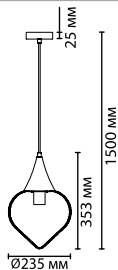

4949/1, 4950/1, 4951/1

1 × E14 × 40W
крепёж: планка

ODEON LIGHT

KESTA

Kesta — линия стеклянных подвесов из выдувного витого прозрачного стекла с металлическим декором в трех цветах: хром, бронза и черный, прекрасно сочетающихся между собой также и в композиции.