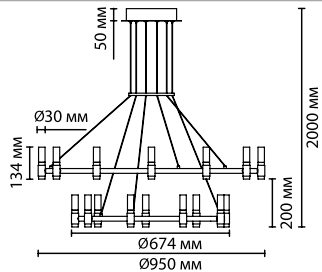

5009

арматура
покрытие
декор
плафон
ламп в комплекте

металл
черный матовый
металл, бронзовый с медным оттенком
акрил, белый
есть, 4000К, дневной свет

5009/98L
1 × LED × 98W, 2500 lm
крепёж: планка