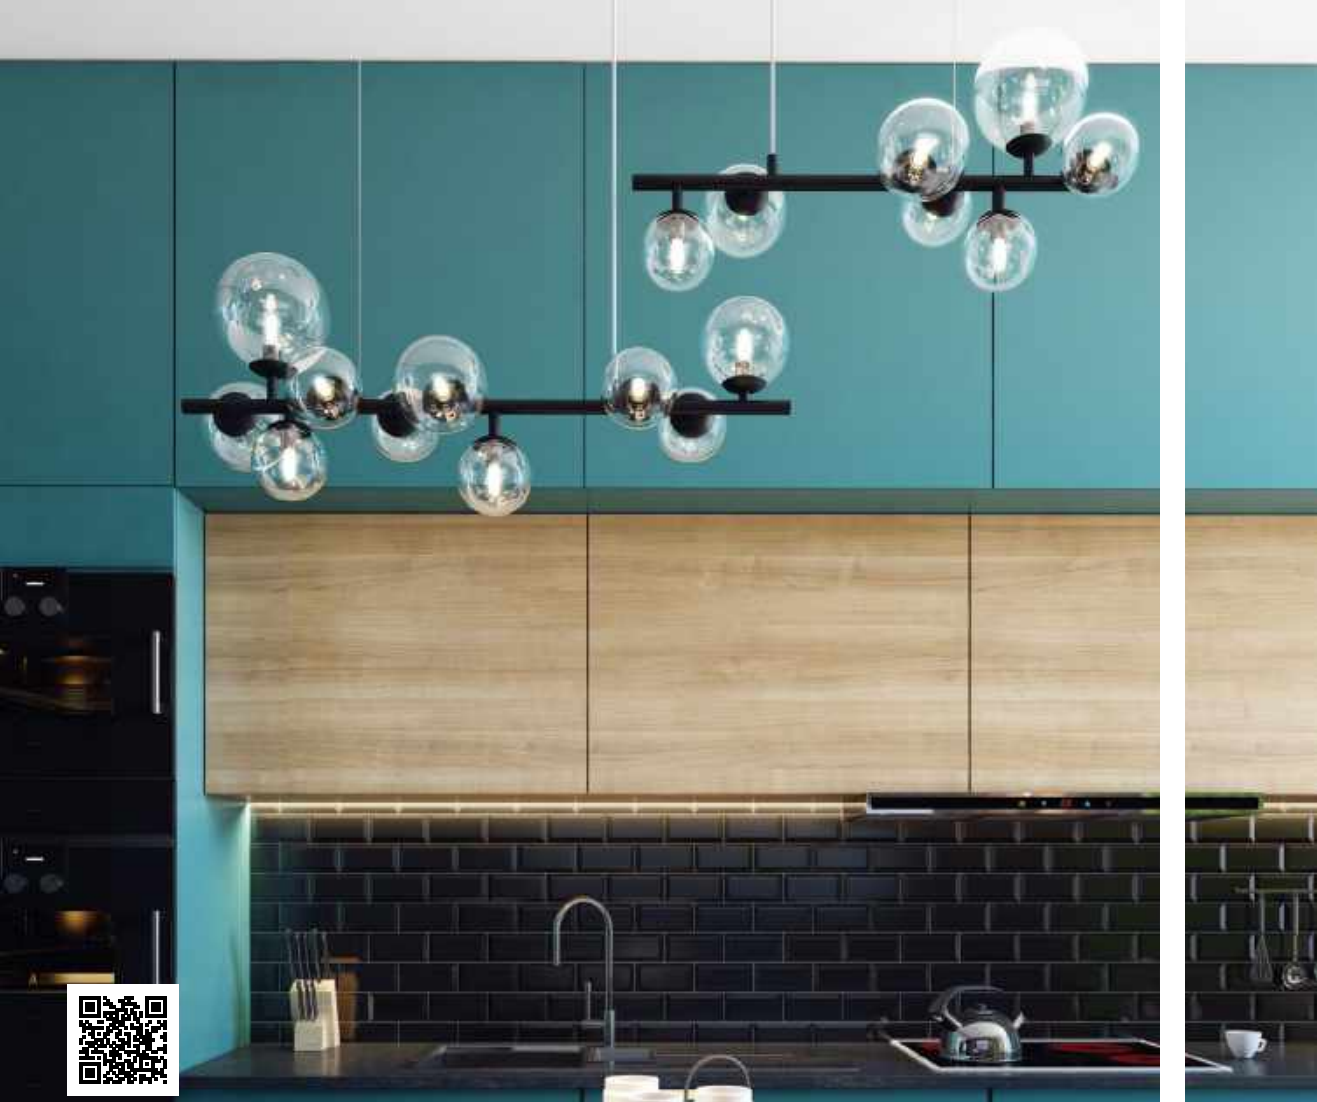

4818

арматура металл
покрытие черный
плафон стекло
ламп в комплекте нет