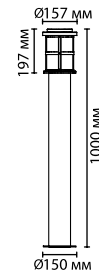

4964/1F
1 × E27 × 60W
крепёж: планка

ODEON LIGHT

NATURE COLLECTION