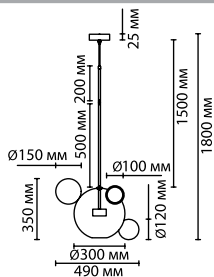

4640/12LA
1 × LED × 12W, 700 lm
крепёж: планка