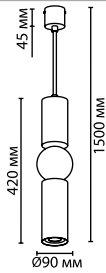

металл
серый/хром, серый/золото, черный/золото/зелёный
металл
есть, 3000K

4070/5L
1 × GU10 × 5W
крепёж: планка

**4071/5L, 4072/5L,
4074/5L**
1 × GU10 × 5W
крепёж: планка

4073/5L, 4075/5L
1 × GU10 × 5W
крепёж: планка