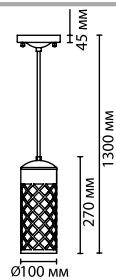

4834/1
1 × E27 × 60W
крепеж: планка

ODEON LIGHT

NATURE COLLECTION

DUNES

Уличные светильники Dunes выделяются своей утонченной металлической отделкой на стеклянном плафоне, создающей превосходный контраст. Очень элегантно будут смотреться светильники на фасадах, внутри веранд, террас, на придомовых территориях и во внутренних помещениях.