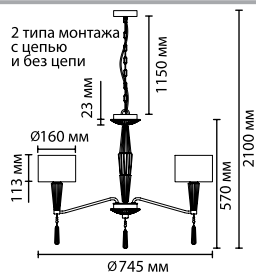

5403/7
7 × E14 × 40W
крепеж: планка