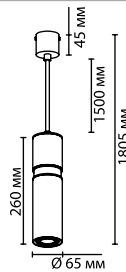

4743/5L, 4744/5L, 4745/5L
1 × GU10 LED × 5W
крепёж: планка