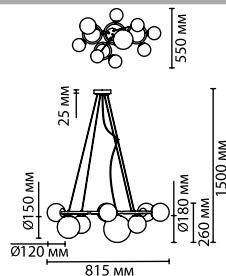

4276/9
9 × G9 × 40W
крепёж: планка

ODEON LIGHT

MODERN COLLECTION

NUVOLA

Парящая невесомая Nuvola — словно персональное облачко, приносящее ощущение легкости в любой интерьер. Светильники очень функциональны, прозрачные шаровидные плафоны будут давать много света. В светильнике используется два вида крепления на выбор пользователя — одинарное в качестве основной базы, и дополнительное: база + 2 или 3 крепления (в зависимости от модели). Рекомендуем для достижения максимального эффекта от конструкции устанавливать рядом два светильника на разных уровнях с использованием дополнительных креплений.

Крепление №1 и №2
входят в комплект каждого артикула.