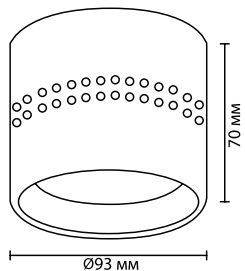

6607/1C, 6608/1C, 6609/1C, 6610/1C

1 × SMD LED × 4W + 1 × GX53 × 12W
крепёж: планка

REAL

NEW

Новые потолочные лаконичные светильники Real дают эффектное световое кружево на потолке за счет декора в виде прорезей. В центре светильника — встроенные SMD светодиоды для декоративной подсветки, основное освещение обеспечивается сменной лампой GX53.