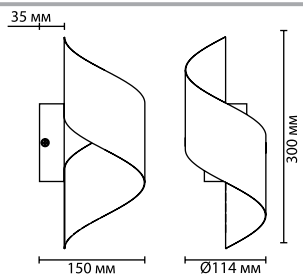

3800

арматура покрытие плафон лампы в комплекте металл покрытие металл
металл серебристый металл
есть, 3000К, тёплый свет, угол рассеивания: 120°

3800/5WL
1 x LED x 5W, 400 lm
крепёж: планка

ODEON LIGHT