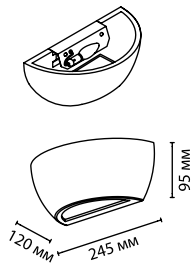

3551/1W
1 x E14 x 40W
крепёж: планка

ODEON LIGHT

GIPS

В линии Gips присутствует акцент на геометрию, сочетание прямых и округлых линий, функциональность изделий. Почти у всех светильников световой луч имеет два направления — вниз и вверх. Гипс — самый экологичный материал, используемый при производстве светильников, не выделяющий при нагреве никаких вредных веществ. Изделия из гипса не подвержены сильному нагреванию, в случае какого-либо небольшого повреждения изделие легко демонтировать для восстановления.