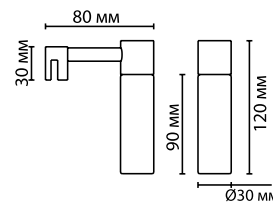

2445

IP 44

арматура покрытие
плафон металл
ламп в комплекте хром
нет стекло

2445/2
2 x G9 x 40W
крепеж: планка

2448/2
2 x G9 x 40W
крепеж: планка

2452/2
2 x G9 x 40W
крепеж: планка

ODEON LIGHT

DROPS COLLECTION