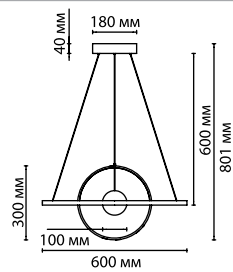

4032/40CL
 1 × LED × 40W, 3600 lm
 крепёж: планка

4031/40L
 1 × LED × 40W, 3600 lm
 крепёж: планка

ODEON LIGHT

LOND

Светильники линии Lond выполнены в минималистичном дизайне. Конструкция светильников очень проста и состоит лишь из тонкого обруча, излучающего мягкий свет, в центре которого находится хромированный стеклянный шар, отражающий свет и придающий светильникам эффектный вид.