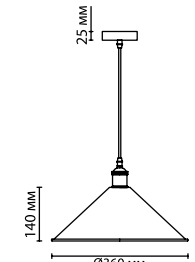

3364/1

1 x E27 x 60W
крепёж: планка

PENDANT COLLECTION