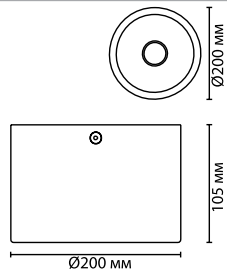

3875

арматура
покрытие

металл
черный с золотым фольгированием, белый с золотым фольгированием

ламп в комплекте нет

3878/1CL, 3877/1CL

1 × GU10 × 50W
крепеж: планка

3892/1C

1 × GU10 × 50W
крепеж: планка

ODEON LIGHT

HIGHTECH COLLECTION

GLASGOW

Корпус современного стильного светильника выполнен в черном и белом матовом цвете, внутренняя часть — в трендовом цвете золотистого фольгирования.

фольгирование

3892/1C

3877/1CL

3878/1CL