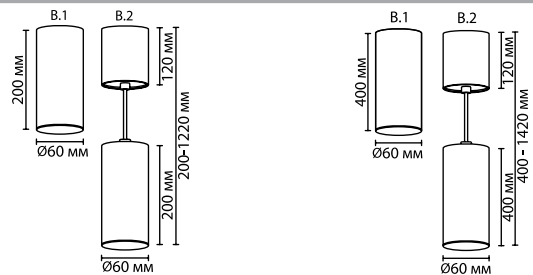

3828/1C, 3830/1C
1 × GU10 × 50W
крепёж: планка

3828/1CA, 3830/1CA
1 × GU10 × 50W
крепёж: планка

ODEON LIGHT

HIGHTECH COLLECTION

VINCERE ДВА В ОДНОМ

Светильники линии Vincere в золотистом и розовом цветах представлены с разной высотой 200 мм и 400 мм и могут использоваться как подвесные, так и как потолочные, благодаря чаше, которая идет в комплекте к каждому светильнику.

2 в 1

2 в 1