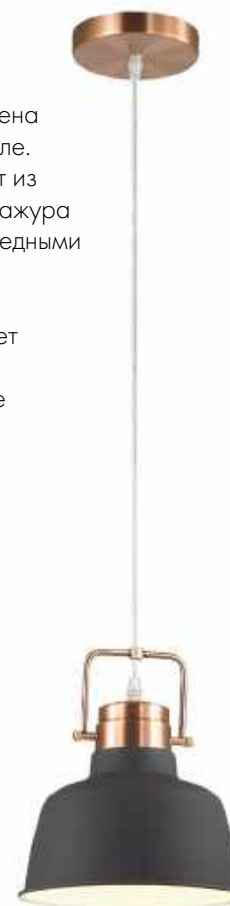

VIOLA

Линия Viola оформлена в современном стиле. Светильник состоит из металлического абажура с оригинальным покрытием матового цвета с аксессуарами цвета никель, что придает данной модели строгий аристократизм.

3321

арматура	металл
покрытие	белый, серый, темно-серый (графит)/никель
декор	металл
плафон	металл, никель
ламп в комплекте	нет

ODEON LIGHT

SERT

Линия Sert оформлена в современном стиле. Светильник состоит из металлического абажура матового цвета с медными деталями. Данная модель прекрасно подойдет для ресторанного освещения, а также для небольшой стильной кухни, выполненной в стиле лофт.

3325/1

3325

арматура	металл
покрытие	темно-серый (графит)/медь, черный
декор	металл
плафон	металл, медь
ламп в комплекте	нет

PENDANT COLLECTION