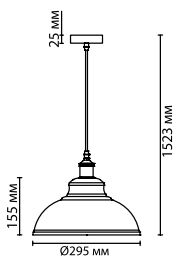

3367/1

1 x E27 x 60W
крепёж: планка