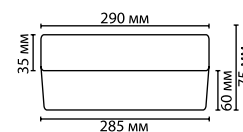

металл
никель
из матового белого стекла
нет

2405/2C

2 x E14 x 40W
крепёж: основание

2405/1A

1 x E14 x 60W
крепёж: основание

2405/1C

1 x E14 x 60W
крепёж: основание

DROPS COLLECTION