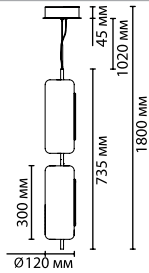

5003/20L
1 × LED × 20W, 1180 lm
крепёж: планка