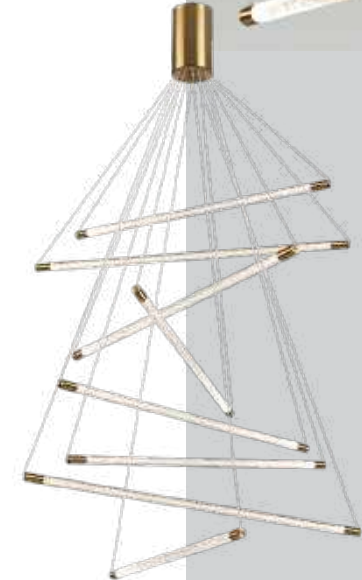

4369/80L

4370/10WL