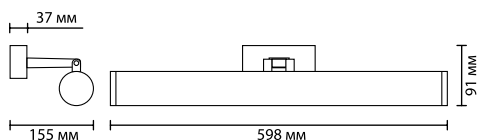

4912

арматура металл
покрытие хром, черный
плафон стекло
ламп в комплекте есть 4000К, дневной свет

4912/18WL, 4913/18WL

1 × LED × 18W, 1300 lm
крепеж: планка

WATR

Линия настенных светильников Watr универсальна в применении: возможность установки в различные помещения как в вертикальном, так и в горизонтальном положении. Плафон из молочного стекла равномерно рассеивает светодиодный свет. Цветовая температура 4000 К, что соответствует дневному белому свету. Светильники выполнены в актуальных цветах — хром и черный, что позволяет устанавливать их в большинство современных интерьеров в стиле техно, хайтек, минимализм.

4913/18WL

4912/18WL