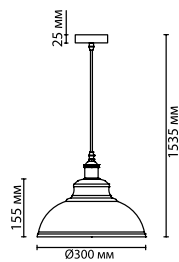

3366/1

1 x E27 x 60W
крепёж: планка