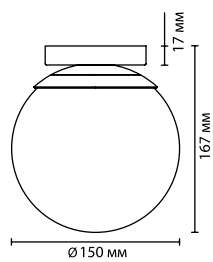

4247/1C
1 × LED E27 × 5W
крепеж: планка