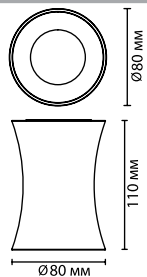

4226

IP 44

арматура металл
покрытие золотистый, белый, черный
лампы в комплекте нет

4226/1C, 4271/1C, 4272/1C

1 × GU10 × 50W
крепёж: планка

ZETTA IP44

Zetta — линия влагозащищенных потолочных накладных светильников со сменной лампой GU10, выполненных в утонченном органичном дизайне.