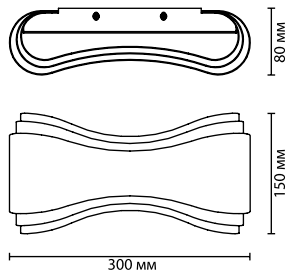

3894/8WG

1 × LED × 8W, 257 lm
крепеж: планка