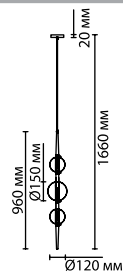

4683/1, 4684/1, 4981/1 1 × G9 × 5W крепёж: планка
4683/2, 4684/2, 4981/2 2 × G9 × 5W крепёж: планка
4683/3, 4684/3, 4981/3 3 × G9 × 5W крепёж: планка

ODEON LIGHT

LAZIA

Линия Lazia — очень трендовая линия оригинальных подвесов в трех цветовых комбинациях металлического основания и стеклянных шаров: белый/дымчатый, черный/янтарный, бронзовый/прозрачный.

Форма светильника воплощает тенденции текущего сезона — комбинацию геометрических фигур: линию и шара. Помимо своей оригинальной формы подвесы очень практичны: в них используются светодиодная сменная лампа G9 5W.