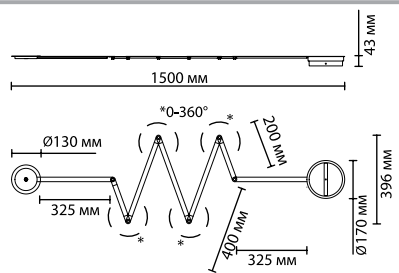

4302/36WL
1 × LED × 36W, 2285 lm
крепеж: планка