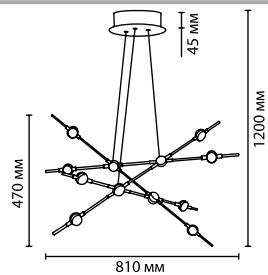

3906/48L
1 × LED × 48W, 3840 lm
крепёж: планка

3906/14WL
1 × LED × 14W, 1120 lm
крепёж: планка

3906/9WL
1 × LED × 9W, 720 lm
крепёж: планка

ODEON LIGHT

COSTELLA

Costella — оригинальная форма светильника, где сочетаются стили hi-tech и модерн, при включенном свете напоминающая россыпь звезд. Особенно эффектно оригинальные настенные светильники, с которыми можно создавать уникальные инсталляции, располагая светильники либо строго по вертикали, либо по горизонтали.