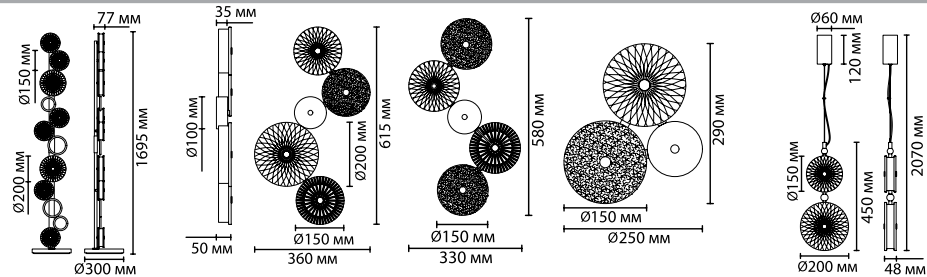

5416/68FL

1 × LED × 68W, 3400 lm
выкл. на шнуре

5416/26WL

1 × LED × 26W, 1200 lm
крепеж: планка

5416/25WL

1 × LED × 25W, 1100 lm
крепеж: планка

5416/14WL

1 × LED × 14W, 600 lm
крепеж: планка

**5416/13LA, 5416/13LB,
5416/13LC, 5416/13LD**

1 × LED × 13W, 700 lm
крепеж: планка

ODEON LIGHT *Exclusive*

Caramella

NEW

Линия светильников Caramella получила своё название благодаря сходству с карамельными конфетами. В ней сочетаются стекло приглушенных серо-коричневых оттенков, хромированный металл, разнообразные паттерны стёкол и современный LED источник света. Светильники Caramella прекрасно впишутся как в современные, так и в классические интерьеры благодаря своему изящному дизайну. Из подвесных и настенных светильников линии можно создавать разнообразные композиции, внося в интерьер уникальные акценты.