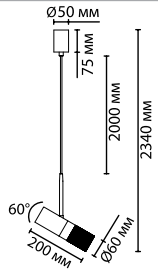

4355/1, 4356/1

1 × LED GU10 × 10W
крепёж: планка