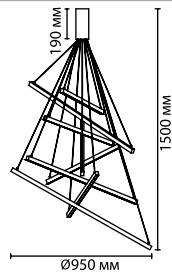

3860/96L
1 × LED × 96W, 5190 lm
крепёж: планка

ODEON LIGHT

L-VISION COLLECTION