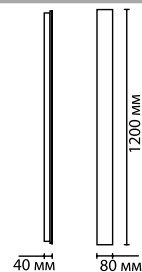

4379/29WL
1 × LED × 29W, 950 lm
крепёж: планка