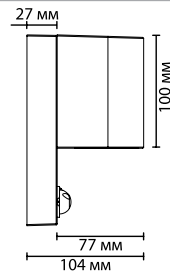

4390/1W
1 × LED GU10 × 7W
крепеж: планка