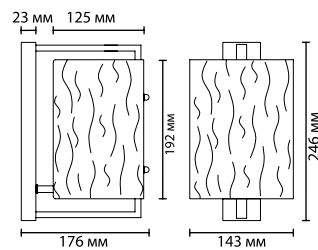

4878/1W, 4888/1W
1 × E27 × 60W
крепёж: планка

ODEON LIGHT *Exclusive*

Elegante

Elegante — роскошные и элегантные светильники в стиле неоклассика. Благодаря своей строгой и утонченной форме в сочетании с оригинальным стеклом они станут идеальным украшением интерьера. Линия представлена в двух вариантах цвета — классический хром и благородный оттенок глянцевого золота. Стеклоплафоны необычной формы выполнены из тонкого стекла с ритмичным природным узором, которые отлично пропускают свет.