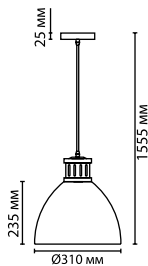

3321/1
1 × E27 × 60W
крепёж: планка