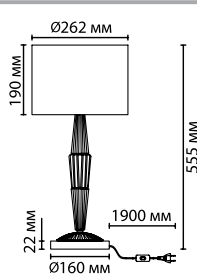

5403/1T
1 × E27 × 60W
выкл. на шнуре