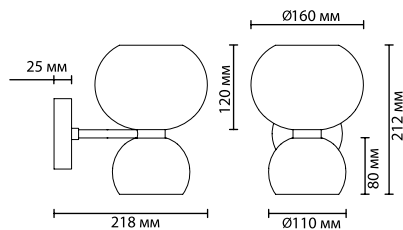

4978

арматура
покрытие
плафон
ламп в комплекте

металл
черный, матовый бронзовый
стекло белый, темно-бардовый
нет

4978/12, 4979/12
6 × E14 × 40W + 6 × G9 × 40W
крепеж: планка

4978/2W, 4979/2W
1 × E14 × 40W + 1 × G9 × 40W
крепеж: планка

ODEON LIGHT

MODERN COLLECTION

CHANGI

Линия Changi — это шикарная люстровая серия в 2-х цветах: матовый бронзовый и воздушные белые стеклянные плафоны, и черная арматура и двухцветные плафоны. Красивые двойные плафоны не только интересны по дизайну, но и позволяют равномерно осветить помещение за счет конструкции светового потока вверх-вниз. Длину штанги люстры можно изменять убирая и добавляя части.

4978/12

4979/12

4979/2W

4978/2W

391

390