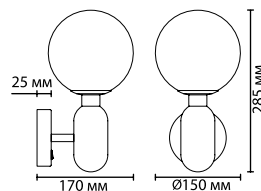

4668/1W, 4669/1W,
4670/1W
1 × E27 × 40W
крепеж: планка выкл. на базе

ODEON LIGHT

PENDANT COLLECTION