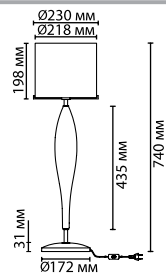

4870/1T

Exclusive

Exclusive

Tower

4850

арматура
покрытие
плафон
ламп в комплекте

металл
золотой, черный
стекло, дымчатый, коричневый
нет

4850/1T
1 × E27 × 60W
выкл. на шнуре