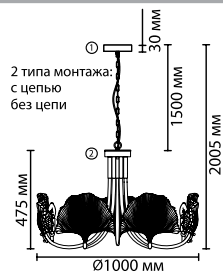

2 в 1
потолочный вариант
и на цепи

4870/5

4870/7

4870/3C
только потолочный вариант

4870

арматура покрытие плафон лампы в комплекте металл золотой, черный стекло, прозрачный с золотым градиентом нет

4870/7
7 × E14 × 40W
крепеж: планка