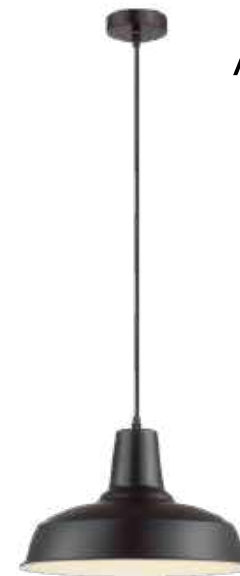

3362/1

3361/1

3364/1

3361

арматура покрытие декор плафон лампы в комплекте нет

металл белый, черный декоративный патрон бронзового цвета металл нет

3361/1

1 x E27 x 60W
крепёж: планка