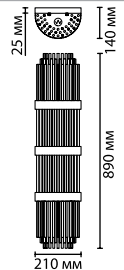

4854/4W
4 × E14 × 40W
крепёж: планка