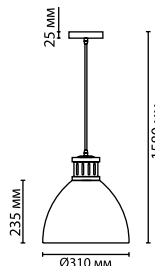

3322/1
1 × E27 × 60W
крепёж: планка