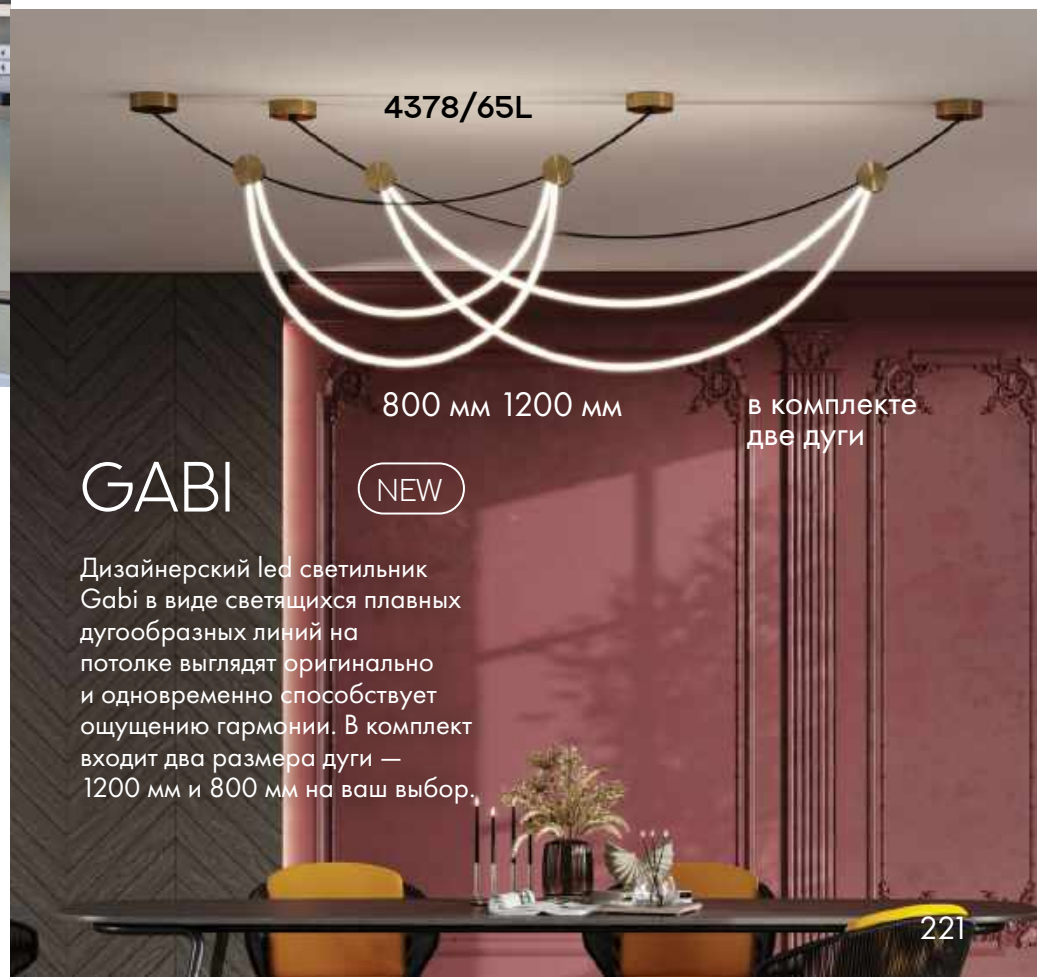

4378/65L
1 × LED × 65W, 3250 lm
крепеж: планка

4358/20L
1 × LED × 20W, 1208 lm
крепеж: планка

ODEON LIGHT

COLLE

NEW

Подвесной светильник Colle для обеденной зоны в виде оригинальной воздушной акриловой формы создан для комфортного освещения вашего интерьера. Скругленные формы всегда придают помещению больше уюта и гармонии.

4358/20L