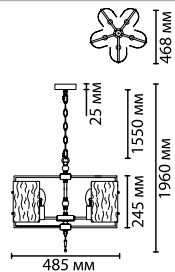

4878/5, 4888/5
5 × E27 × 60W
крепёж: планка