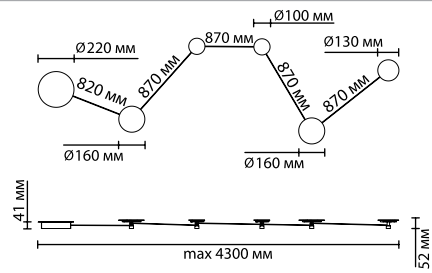

4211/51WL
1 × LED × 51W, 3570 lm
крепеж: планка

ODEON LIGHT

HIGHTECH COLLECTION

GALAXY

Один вывод на стене и сразу несколько светильников отраженного света — возможно ли? Да! При этом расстояние между плафонами и конфигурацию линии (зигзаг, круг или что-то другое) можно выбирать самостоятельно в зависимости от площади стены, которую нужно осветить, ведь общая длина более 3-х метров!

Цвет плафонов комбинированный: черный и золотистый, таким образом при выключенном свете стену украсит модное панно в трендовых цветах.