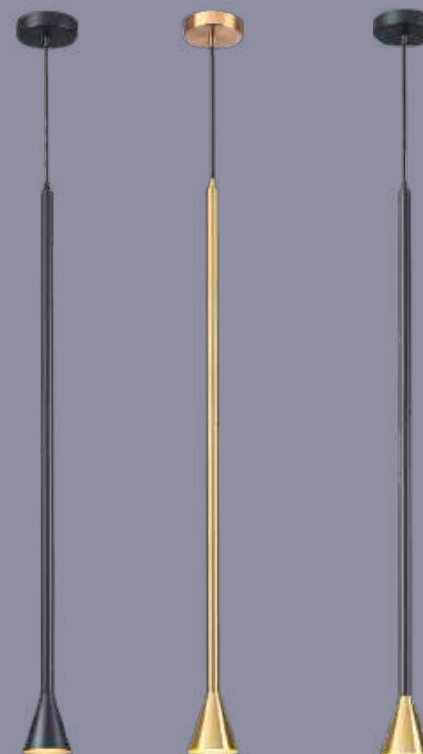

3884/1B

3884/1G

3884/1GB