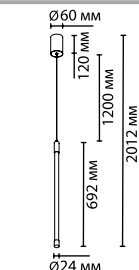

**4392/14L,
4393/14L**

1 × LED × 14W, 420 lm
крепёж: планка

ODEON LIGHT

ANTA

NEW

Светильники Anta — яркая модная линейка, выполненная в тонких вертикальных линиях, которые всегда в интерьере создают ощущение увеличения пространства. При помощи узких линий в интерьере легко расставлять акценты и визуально корректировать пропорции помещения. При помощи дизайна светильников Anta получается настоящая игра геометрии из световых линий.