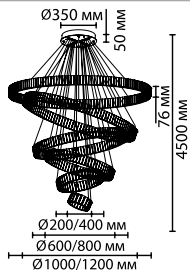

5015/260L

1 × LED × 260W, 26 000 lm
усиленный крепеж:
вес люстры 45 кг