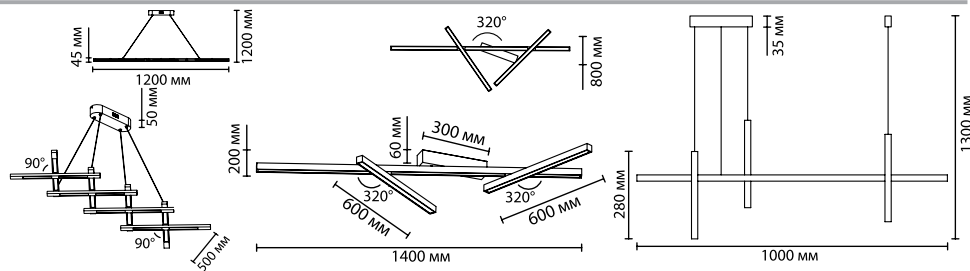

ODEON LIGHT

4366/90L

1 × LED × 70W, 2800 lm
крепёж: планка

4367/50CL, 4368/50CL

1 × LED × 70W, 3500 lm
крепёж: планка

6606/32L

1 × LED × 32W, 1920 lm
крепёж: планка