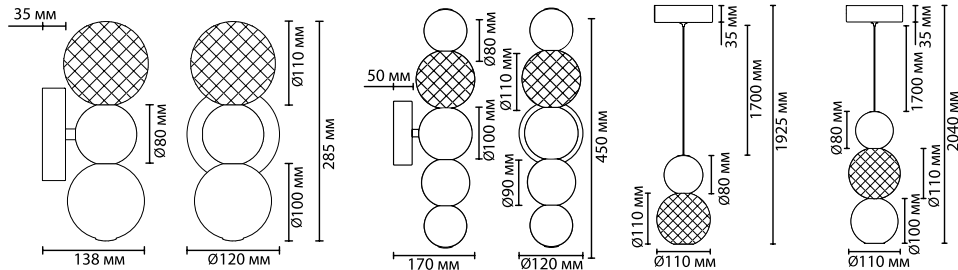

**5007/7WL,
5008/7WL**
1×LED×7W, 380 lm
крепеж: планка

**5007/7L,
5008/7L**
1×LED×7W, 350 lm
крепеж: планка

**5007/7LA,
5008/7LA**
1×LED×7W, 350 lm
крепеж: планка

5007

арматура
покрытие
декор
плафон
ламп в комплекте

металл
хром, золотой
металл, хром, золотой
акрил/металл, прозрачный/хром, золотой
есть, 4000K, дневной свет

**5007/4WL,
5008/4WL**
1×LED×4W, 230 lm
крепеж: планка