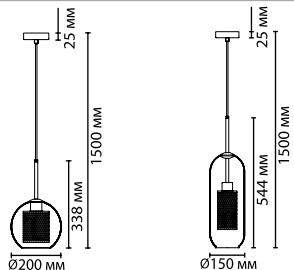

4939

арматура
покрытие
декор
плафон
ламп в комплекте нет

металл
античная бронза
металлическая решетка
стекло