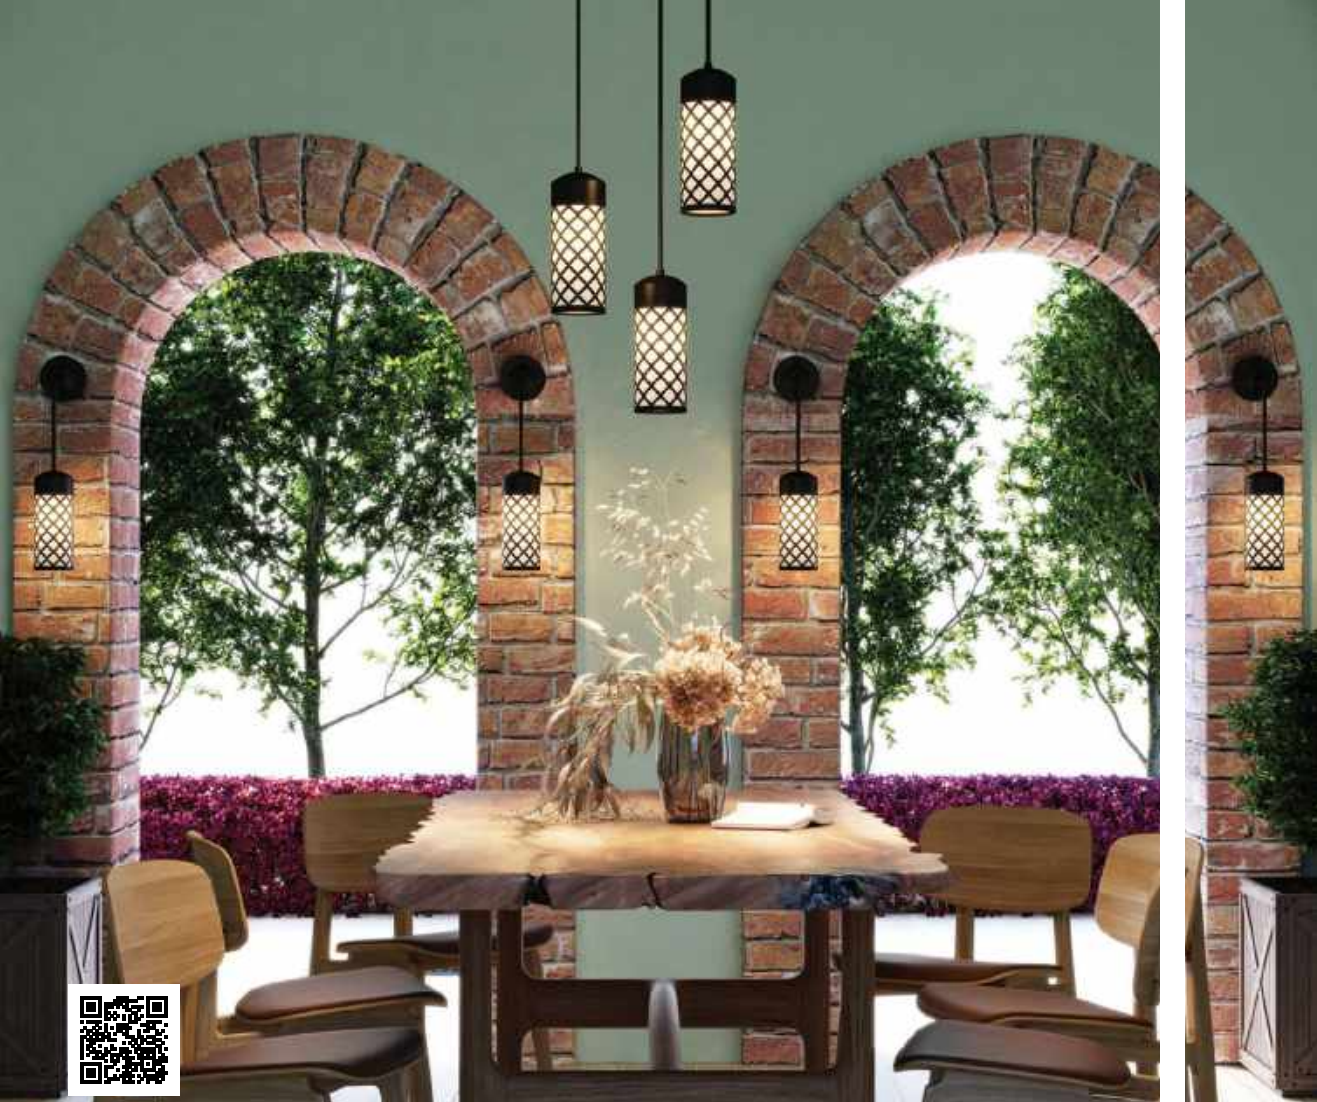

4834

IP 44

арматура
покрытие
декор
плафон
ламп в комплекте

металл
черный
металлическая решетка
стекло
нет