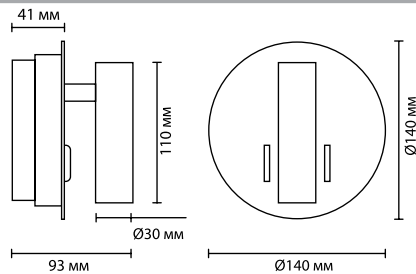

3911

арматура металл
покрытие черный, белый, золотистый
плафон черный, белый, золотистый
лампы в комплекте есть, 3000K, теплый свет, угол поворота — 350°

3911/9WL, 3912/9WL, 3913/9WL

1 × LED × 6W, + 3W, 363/109 lm
крепеж: планка

ODEON LIGHT

BEAM

Beam — это стильный настенный накладной светильник, который имеет два источника освещения: атмосферный отраженный свет 6W и лампу для чтения с узконаправленным светом мощностью 3W

Линия представлена в трех цветах, и может использоваться в отельных номерах и в частных жилых помещениях