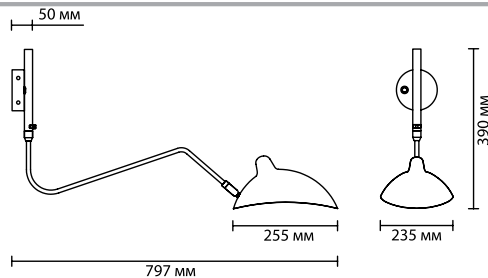

4913/18WL

4912/18WL

4830

арматура
покрытие
плафон
ламп в комплекте

металл
черный/золотой/хром
металл
нет

4830/1W, 4831/1W

1 × E27 × 40W
крепеж: планка
выкл. на базе

ODEON LIGHT