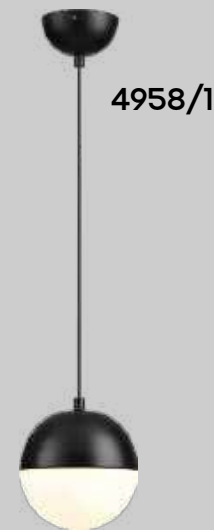

4958/1A, 4959/1A, 4960/1A
1 × E27 × 40W
крепеж: планка

ODEON LIGHT

PENDANT COLLECTION

PINGA

Линия Pinga — подвесные светильники в самой популярной форме плафона — шар. В оригинальном сочетании с металлической частью эти лаконичные светильники выглядят ультрасовременно и актуально. Три цвета металлического декора — черный, золотой и серебристый, а также 2 размера плафона дают возможность многообразия комбинаторности.