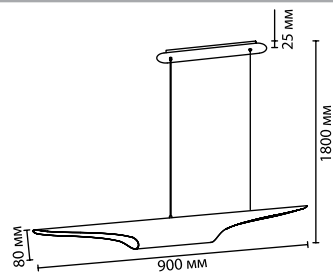

3816/50BG, 3816/50WG

2 × GU10 LED × 12W
крепёж: планка

ODEON LIGHT

WHITNEY

Технология золотого и серебристого фольгирования придает изделию еще больше роскоши, индивидуальности и эксклюзивности. Здесь уникальна каждая прожилка, потому что каждый светильник делается вручную.

При включенном свете очарование золота и серебра становится просто ослепительным. Для тех, кому пришлось по душе настенные светильники, мы создали стильные подвесные светильники с особым механизмом регулирования положения: оно может быть как прямым, так и под углом.