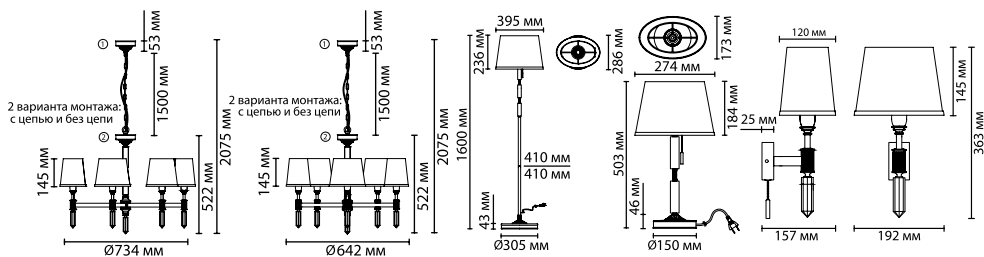

4887

арматура
покрытие
декор
плафон
лампы в комплекте
нет

металл
бронзовый
хрустальный штوك
ткань, зеленый
нет

4887/7

7 × E14 × 40W
крепёж: планка

4887/5

5 × E14 × 40W
крепёж: планка

4887/1F

1 × E27 × 60W
выкл. на базе

4887/1T

1 × E27 × 60W
выкл. на базе

4887/1W

1 × E14 × 40W
крепёж: планка
выкл. на базе

London

London — строгая и элегантная линия светильников в лучших традициях классического кабинетного стиля. Каждый элемент светильников London обладает тонкой детальной проработкой: в качестве металлического декора выбран строгий, ритмичный орнамент, а высококачественный хрусталь имеет прямоугольную форму. Оригинальные овальные абажуры благородного зеленого и мягкого белого цвета гармонично сочетаются с классической бронзой металла и хрустальными стильными декоративными элементами. В линии London представлены люстры 2-х диаметров, настенное бра, настольная лампа и торшер.

Овальная форма абажура
2 в 1 ————— **4887/5**

потолочный
вариант
и на цепи

4887/1F

4887/7

4887/1T

4887/1W

Овальная форма абажура

ODEON LIGHT *Exclusive*

MODERN COLLECTION

Exclusive