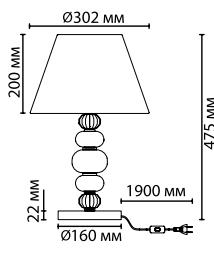

4896/1
1 × E27 × 40W
крепёж: планка

4896/1T
1 × E27 × 60W
выкл. на шнуре

4896/1F
1 × E27 × 60W
выкл. на шнуре

ODEON LIGHT *Exclusive*

Sochi

NEW

4896/5A

4896/1