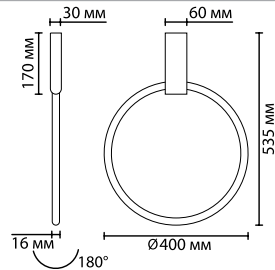

4318

арматура металл
покрытие черный, золотистый
плафон акрил
ламп в комплекте есть, 3000К, теплый свет