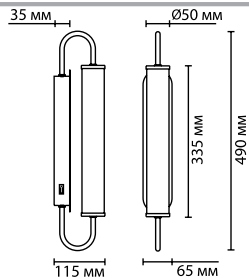

4270

арматура металл
покрытие золотистый
плафон акрил
ламп в комплекте есть, 3000К, теплый свет

4270/6WL

1 × LED × 6W 480 lm
крепёж: планка
выкл. на базе

4270/10WL

1 × LED × 10W 800 lm
крепёж: планка
выкл. на базе

ODEON LIGHT

MODERN COLLECTION

PONTE

Светильники Ponte в золотистом цвете с эффектом браширования имеют модный и актуальный дизайн. Акриловый плафон в виде колбочки со встроенными светодиодами будет смотреться стильно и лаконично. Корпус светильников снабжен выключателем.

4270/6WL

4270/10WL