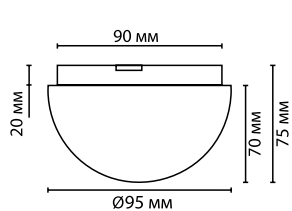

2443/1A
1 x G9 x 40W
крепёж: основание