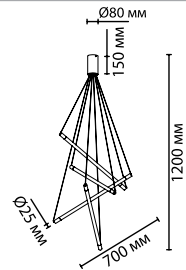

4369/40L
1 × LED × 30W, 1050 lm
крепеж: планка