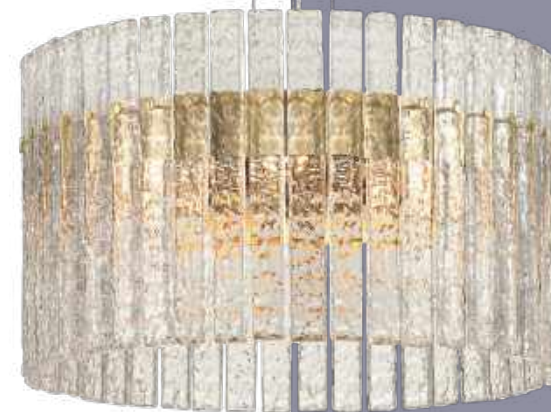

4938/6

4938/1