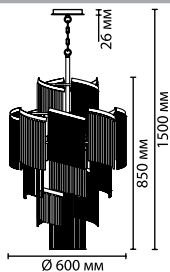

4848/8

4848/5

4848/2W

4630

арматура
покрытие
декор

плафон
ламп в комплекте

металл
серебристый
цепочки из высококачественного металла
(не темнеют со временем)
стеклянные подвески
нет

4630/11
11 × E14 × 40W
крепеж: планка