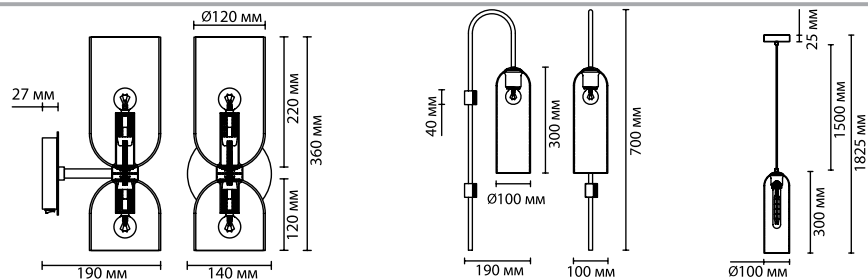

4798/2W, 4804/2W, 4803/2W
2 × E14 × 60W
крепеж: планка
выкл. на базе

4805/1W
1 × E27 × 60W
крепеж: планка

4805/1
1 × E27 × 60W
крепеж: планка

ODEON LIGHT

MIDCENT COLLECTION

ORINOCO

Для настенных светильников линии Orinoco предлагаем на выбор несколько востребованных цветов стекла: белый матовый, прозрачный бирюзовый, дымчатый, которые можно успешно использовать и комбинировать с другими источниками освещения. Асимметричная форма плафонов линии Orinoco смотрится свежо и оригинально. Удлиненный силуэт модного плафона будет давать идеальный комфортный свет вверх и вниз. Светильники снабжены выключателями на базе.