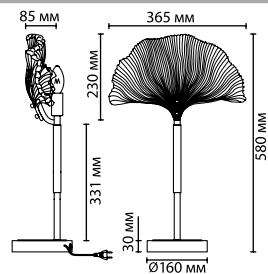

4870/1T
1 × E14 × 40W
выкл. на основании