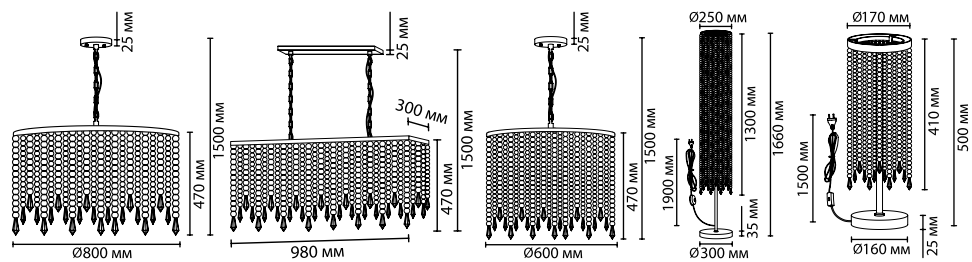

5028

арматура металл
покрытие золотой
плафон хрустальные подвески
ламп в комплекте нет