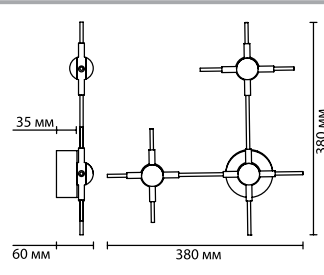

3906/48L
1 × LED × 48W, 3840 lm
крепёж: планка

3906/14WL
1 × LED × 14W, 1120 lm
крепёж: планка

3906/9WL
1 × LED × 9W, 720 lm
крепёж: планка

ODEON LIGHT

COSTELLA

Costella — оригинальная форма светильника, где сочетаются стили hi-tech и модерн, при включенном свете напоминающая россыпь звезд. Особенно эффектно оригинальные настенные светильники, с которыми можно создавать уникальные инсталляции, располагая светильники либо строго по вертикали, либо по горизонтали.