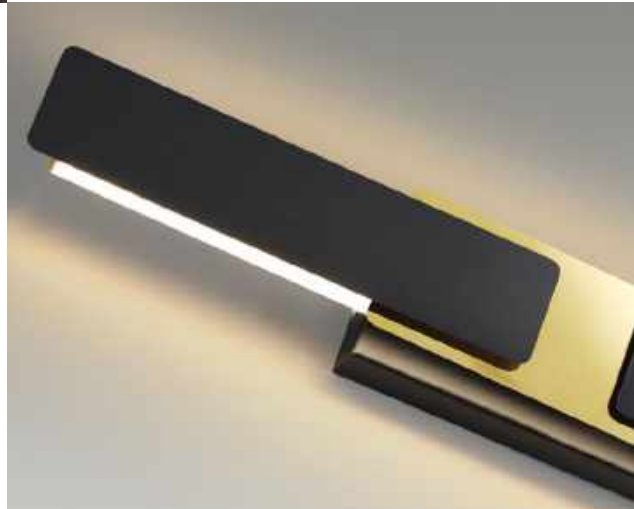

FIERRO

NEW

Линия Fierro — это стиль хайтек с брутальным оттенком. Шикарная лакированная арматура в виде геометрической комбинации двух оттенков металла, черного и золотого, придает коллекции luxury статус. Широкий ассортиментный ряд позволяет осветить максимальное количество зон. Коллекция может использоваться в интерьере как в комплексе, так и дополнять другие световые композиции отдельными моделями линии Fierro. Светодиодный источник света придает современный вид и мягко подсвечивает выбранные зоны.