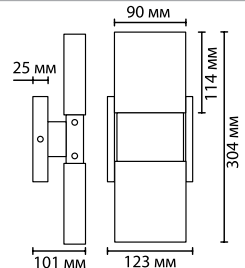

4364/5WL, 4365/5WL

1 × LED × 10W, 625 lm
крепеж: планка

ODEON LIGHT

HIGHTECH COLLECTION

RICCI

NEW

Настенные светильники RICCI просто созданы делиться своим радужным настроением и мягким отраженным светом, создающим ажурное световое пятно. Основание светильников выполнено в хроме и матовом золоте, они прекрасно впишутся и в жилое помещение, и в ванную комнату.