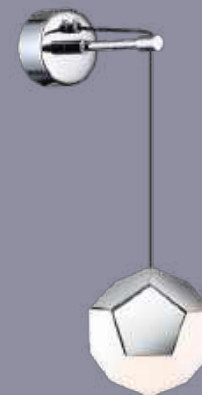

4304

арматура металл
покрытие матовое золото, полированный хром
плафон акрил
лампы в комплекте есть, 4000K, дневной свет

ODEON LIGHT

BINGO

Линия Bingo — светодиодные светильники с плафонами в виде правильного многогранника будут смотреться свежо и оригинально в современном интерьере, где важна динамичность. Светильники сделают любой интерьер живым и интересным. В серии есть потолочная модель люстры, похожая на игрушку головоломку, которая будет отлично смотреться в детской и очень необычный настенный светильник с подвесным креплением. Основание и декор выполнены в цвете матовое золото и полированный хром.

HIGHTECH COLLECTION