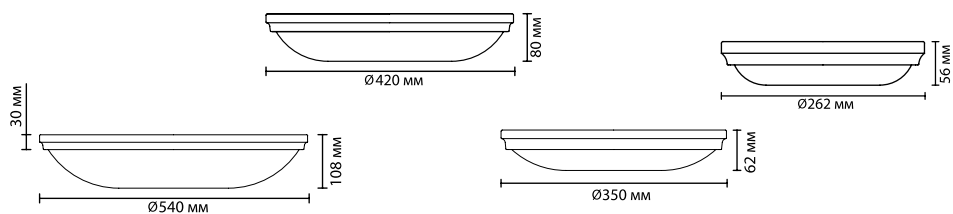

4956

арматура металл
покрытие античная бронза, матовый никель
плафон стекло
ламп в комплекте нет

4956/6, 4957/6
6 × E14 × 40W
крепеж: на базу

4956/5, 4957/5
5 × E14 × 40W
крепеж: на базу

4956/4, 4957/4
4 × E14 × 40W
крепеж: на базу

4956/2, 4957/2
2 × E14 × 40W
крепеж: на базу

ODEON LIGHT

PELOW

Pelow — элегантные настенно-потолочные светильники в цвете полированная бронза и никель. Четыре размера в линейке позволяют использовать светильники в различных помещениях по площади и назначению. Плафон выполнен из глянцевого молочного стекла, которое равномерно рассеивает свет.