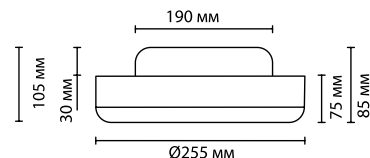

YUN

Линия Yun создана специально для ванной комнаты с защитой IP44. Состоит из круглого белого матового плафона, обрамленного в металлическую рамку цвета хром.

2177

IP 44

арматура
покрытие
декор
плафон
ламп в комплекте

металл
белый
металлический обод в цвете хром
из матового белого стекла
нет

2177/3C

3 x E27 x 40W
крепёж: основание

2177/2C

2 x E27 x 60W
крепёж: основание

2177/1C

1 x E27 x 60W
крепёж: основание

ODEON LIGHT

PRESTO

Линия Presto создана специально для ванной комнаты с защитой IP44. Состоит из круглого белого матового плафона и металлического основания цвета никель.

2405

IP 44

арматура
покрытие
плафон
ламп в комплекте

металл
никель
из матового белого стекла
нет

2405/2C

2 x E14 x 40W
крепёж: основание

2405/1A

1 x E14 x 60W
крепёж: основание

2405/1C

1 x E14 x 60W
крепёж: основание

DROPS COLLECTION