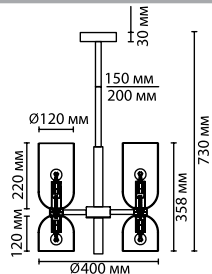

4798/6
6 × E14 × 60W
крепеж: планка

4798/8
8 × E14 × 60W
крепеж: планка

ODEON LIGHT

ORINOCO

Асимметричная форма плафонов линии Orinoco всегда смотрится свежо и оригинально. Удлиненный силуэт модного плафона будет давать идеальный комфортный свет вверх и вниз. Сочетание стекла с матовой поверхностью металла в цвете античная бронза смотрится идеально. Рекомендуется устанавливать лампу с цоколем E14 с формой «шарик». Наборная штанга люстры позволяет регулировать высоту.