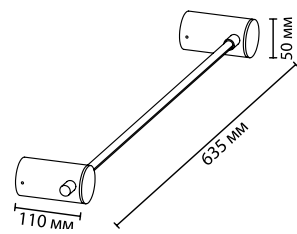

4395/8WL, 4396/8WL

1 × LED × 8W, 320 lm
крепеж: планка

4395/6WL, 4396/6WL

1 × LED × 6W, 235 lm
крепеж: планка

ODEON LIGHT

DALIA

NEW

Светильники Dalia в черном цвете и цвете античная бронза дают мягкий комфортный свет, имеют две точки крепления, что придает им особую изюминку и оригинальность.