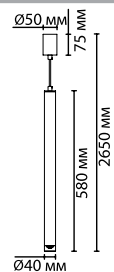

4373/3L, 4374/3L, 4375/3L
 1 × LED × 3W, 225 lm
 крепеж: планка/встраиваемый

4351/5L
 1 × LED × 7W, 602 lm
 крепеж: планка

ODEON LIGHT

FIANO

NEW

MAO

NEW

Ультратонкая форма светильников Fiano диаметром всего 2,5 см позволит создать стильную композицию с акцентным светом там, где важно комфортное освещение для глаз и необходимо подсветить только предметы.