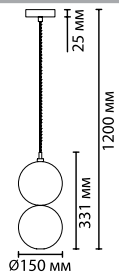

арматура
покрытие
плафон

металл
хром, медный (4692), золотой (4693)
дымчатый, коричневый, темно-бордовый, прозрачный,
медный, янтарный, дымчатый, прозрачный

ламп в комплекте нет

**4980/1A, 4980/1B,
4980/1C**
1 × G9 × 40W
крепеж: планка