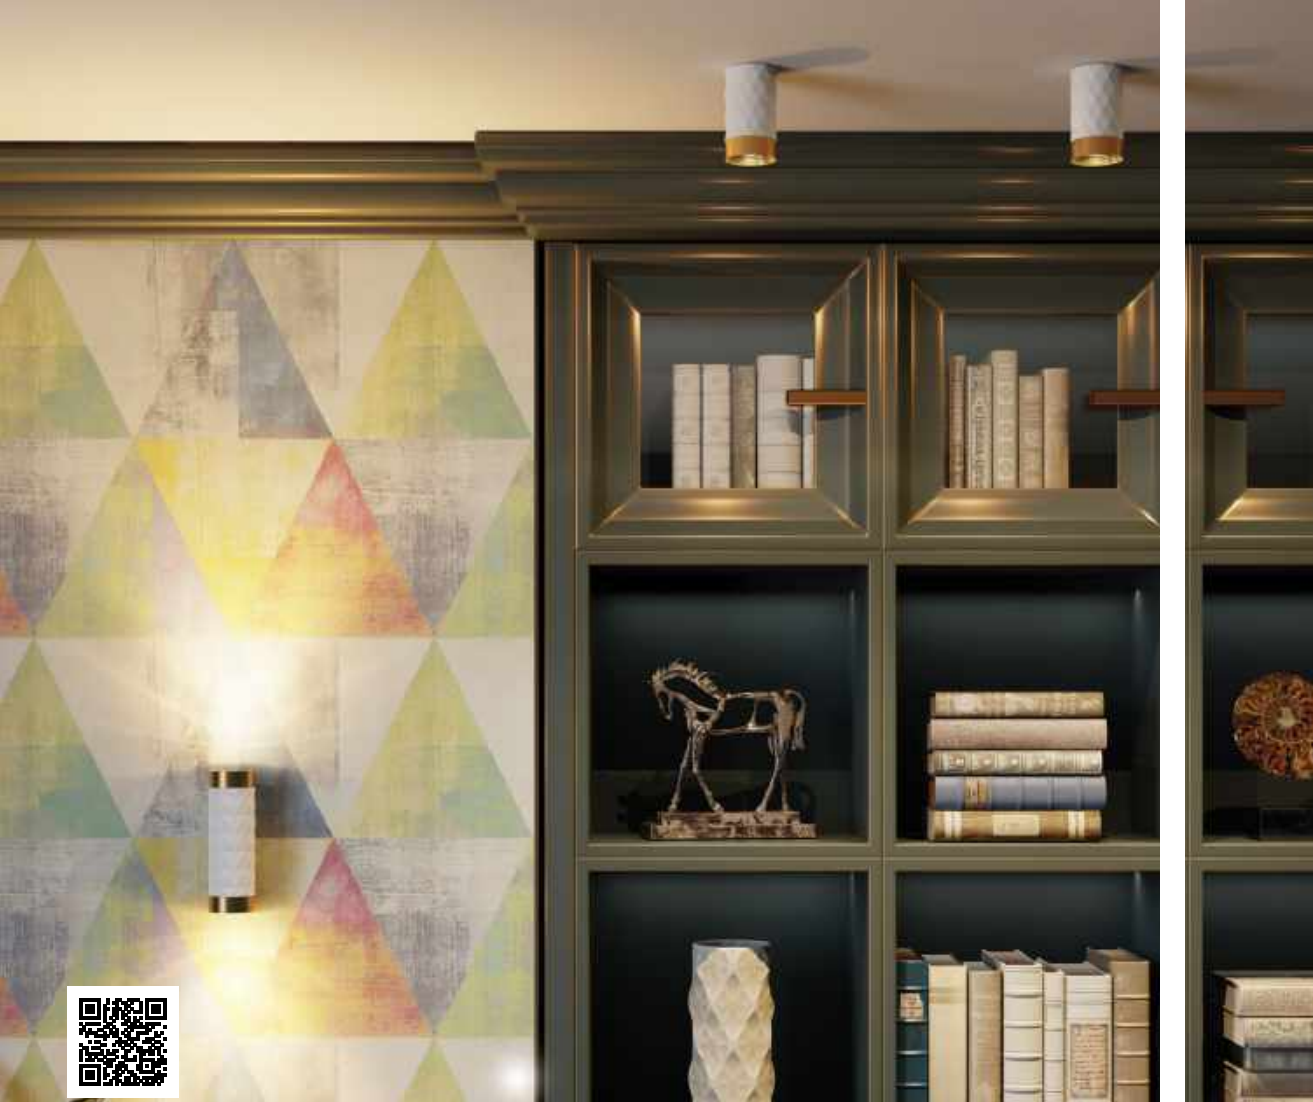

4286

арматура металл
покрытие белый, черный
декор металл, золотой
плафон металл
лампы в комплекте нет