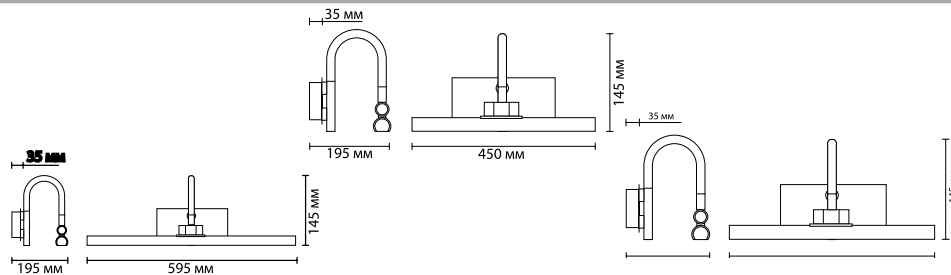

4910/12WL, 4911/12WL

1 × LED × 12W, 300 lm, 250 lm
крепёж: планка
выкл. на базе

4910/8WL, 4911/8WL

1 × LED × 8W, 690 lm, 570 lm
крепёж: планка
выкл. на базе

4910/5WL, 4911/5WL

1 × LED × 5W, 450 lm, 420 lm
крепёж: планка
выкл. на базе

ODEON LIGHT

GEBA

Линии Geba — это светодиодные картинные подсветки в цвете бронза и хром в различных мощностях и размерах. Отличительная особенность этой линии — длина одного из размеров 60 см, что позволяет подсветить большие картины. Подсветки регулируются на плафоне. Светодиодный источник света позволяет сделать дизайн плафона подсветки тонким и элегантным. Цветовая температура 4000К, что соответствует дневному белому свету. Коэффициент Ra ≥ 85 гарантирует хорошую цветопередачу, что очень важно для освещения картин. В базу подсветки встроены выключатель.

4910/12WL