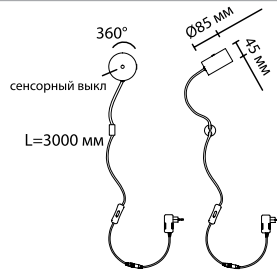

4357

арматура
покрытие
декор
плафон
ламп в комплекте

металл
черный
античная бронза
металл/акрил, металл
есть, 3000K, теплый свет

4357/57L

1 × LED × 10W, 1 × LED × 15W,
2 × LED × 7W, 3 × LED × 6W
крепеж: планка, пульт ДУ

6600/7WL

1 × LED × 7W, 530 lm
крепеж: магнит

6600/21L

1 × LED × 21W, 1590 lm
крепеж: планка

ODEON LIGHT

NERA

NEW

сенсорный
диммер

Nera — минималистичная линейка с подвижными плафонами на магнитах, легко располагаемыми под любым углом. Настенный светильник крепится на магните на креплении к стене, легко снимается и плавным нажатием сенсорного диммера сзади плафона можно выключать свет и плавно регулировать яркость.

6600/21L

плафоны на магнитах
устанавливаются в любом месте

6600/7WL

TEANA

NEW

В одном светильнике — сразу три сценария освещения!

За счет настенного выключателя или пульта дистанционного управления можно включать отдельно 3 группы плафонов: акриловые круги, подвесы и шары

пульт ДУ

раздельное
включение
ламп

4357/57L

HIGHTECH COLLECTION