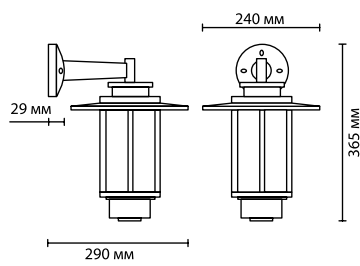

4047/1W
1 × E27 × 18W
крепёж: планка