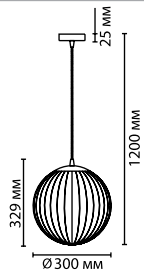

4755/1, 4756/1

1 × E27 × 60W
 крепеж: планка

4757/1, 4758/1

1 × E27 × 60W
 крепеж: планка

4781/1

1 × E27 × 60W
 крепеж: планка

ODEON LIGHT

КАТА