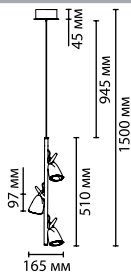

5002

арматура
покрытие
декор
плафон
ламп в комплекте

металл
черный хром, черный
золотой
металл, золотой, бронзовый
есть, 3000K, теплый свет

5002/13L
1 × LED × 13W, 650 lm
крепеж: планка