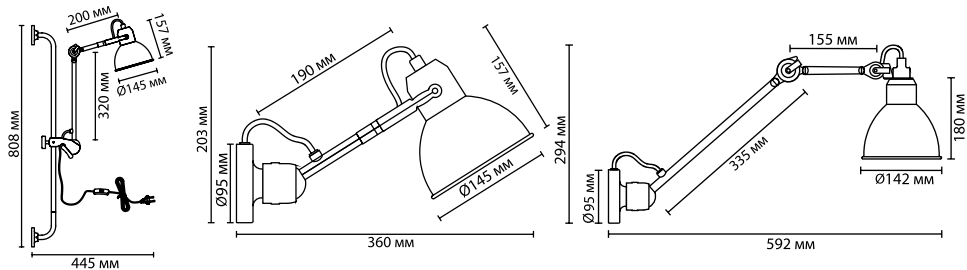

4125/1WA, 4126/1WA

1 × E14 × 40W
крепёж: основание светильника

4125/1W

1 × E14 × 40W
крепёж: основание светильника

4125/1WD, 4126/1WD

1 × E14 × 40W
крепёж: основание светильника

ODEON LIGHT

ARTA

Ультрасовременные светильники Arta идеально впишутся в интерьеры в модном индустриальном стиле.

Арматура и корпус плафона выполнены из металла и имеют однотонное матовое покрытие.

Светильник монтируется на стену и, благодаря удобному поворотному механизму, позволяет регулировать направление и высоту светового потока.