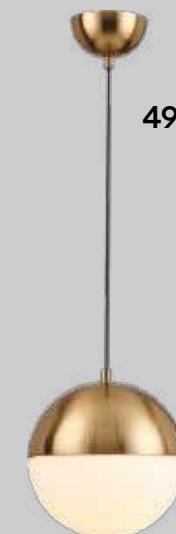

4960/1

4960/1A