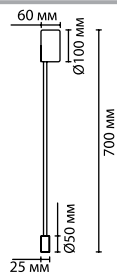

3900/5WB, 3900/5WG
1 × LED × 5W, 420 lm
крепёж: планка

3902/5WB, 3902/5WG
1 × LED × 5W, 420 lm
крепёж: планка

3900/10WB, 3900/10WG
2 × LED × 5W, 840 lm
крепёж: планка

SATELLITE

Известно, что вертикальные поверхности притягивают в большей степени наш взгляд. Именно поэтому, светильники для составления настенных панно, композиций и инсталляций приобретают сейчас все больше популярность.

Светильники Satellite с отраженным светом рекомендуется использовать в разных комбинациях и цветах на больших поверхностях.