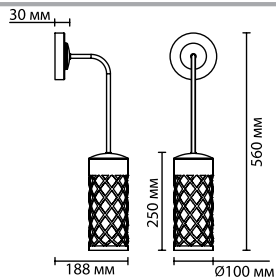

4834/1W
1 × E27 × 60W
крепеж: планка