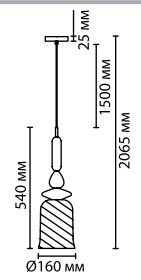

4646/1
 1 × E27 × 60W
 крепеж: планка

ODEON LIGHT

PENDANT COLLECTION

4747

арматура металл
покрытие черный, бронзовый
плафон стекло бордо, янтарный, дымчатый, зеленый
ламп в комплекте нет

4746/1, 4747/1, 4782/1, 4783/1