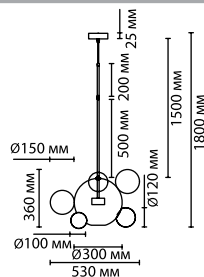

4640/12LB
1 × LED × 12W, 700 lm
крепёж: планка

ODEON LIGHT

BUBBLES

Форма пузырей или шаров мало кого оставит равнодушным, это всегда яркие эмоции, унаследованные из детства! Наши «пузыри» линии Bubbles снабжены встроенным светодиодом цветовой температуры 4000K.

В линии есть несколько вариаций с разным количеством «пузырей», что позволяет создавать невероятные по своей красоте и элегантности композиции. Металлический кронштейн подвесов в цвете матового золота состоит их 2-х частей, что позволяет варьировать высоту.