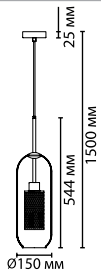

4939

арматура
покрытие
декор
плафон
ламп в комплекте нет

металл
античная бронза
металлическая решетка
стекло

4939/1
1 × E27 × 40W
крепеж: планка

4940/1
1 × E27 × 40W
крепеж: планка

4939/1W
1 × E27 × 40W
крепеж: планка

4940/1W
1 × E27 × 40W
крепеж: планка

ODEON LIGHT

CLOCKY

Двойной плафон всегда выглядит интересно и притягательно, особенно если сочетаются два разных материала, как в линии Clocky — стекло и металл. Металлическая сетка в цвете бронзы выполнена в виде пчелиных сот и дает оригинальный отсвет в пространстве. В линии две формы стекла — шаровидная и продолговатая, обе прекрасно сочетаются с металлическим декором.

PENDANT COLLECTION

4939/1W

4940/1W