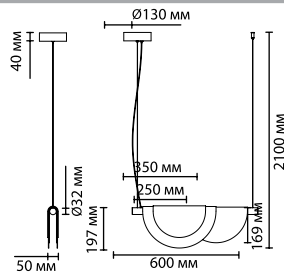

4358

арматура металл
покрытие античная бронза
плафон акрил, белый, янтарный
ламп в комплекте есть, 3000K, теплый свет

4378/65L
1 × LED × 65W, 3250 lm
крепеж: планка

4358/20L
1 × LED × 20W, 1208 lm
крепеж: планка

ODEON LIGHT

COLLE

NEW

Подвесной светильник Colle для обеденной зоны в виде оригинальной воздушной акриловой формы создан для комфортного освещения вашего интерьера. Скругленные формы всегда придают помещению больше уюта и гармонии.

4358/20L

4378/65L

800 мм 1200 мм

в комплекте две дуги

GABI

NEW

Дизайнерский led светильник Gabi в виде светящихся плавных дугообразных линий на потолке выглядят оригинально и одновременно способствует ощущению гармонии. В комплект входит два размера дуги — 1200 мм и 800 мм на ваш выбор.

HIGHTECH COLLECTION