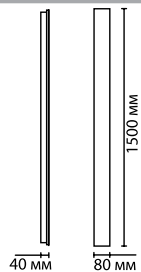

4379/36WL
1 × LED × 36W, 1300 lm
крепёж: планка