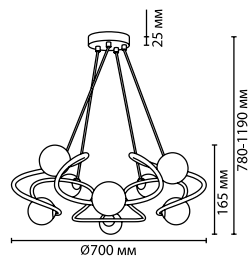

4806/8
8 × G9 × 40W
крепеж: планка

ODEON LIGHT

MODERN COLLECTION

SLOTA

Тема космических форм и мотивов становится очень популярной в последнее время. Мы ее тоже не обошли стороной и создали линию Slota, где основание напоминает сложную линию орбиты, по которой движутся светящиеся сферы — стеклянные шары. Светильники представлены в двух цветах — золотистом и никеле. Для выбора также есть оригинальный настенный светильник.