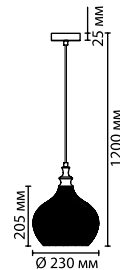

4701/1
1 × E27 × 60W
крепеж: планка

ODEON LIGHT

STORZO

Storzo — серия подвесов из стекла высокого качества в трендовых цветах — коньячный, шампань, дымчатый. Оригинальна фактура и форма стекла. На смену подвесам из металла пришла мода на традиционное стекло. Особенно популярно применение комбинации подвесов разных форм и цветов. Сказочные отсветы от включенных светильников придают неповторимое очарование и теплоту интерьеру.