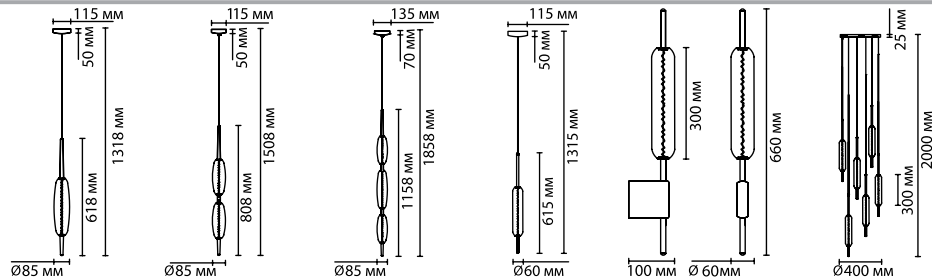

- **4792/12L**
  1×LED×8W, 1112 lm
  крепёж: планка
- **4792/16L**
  1×LED×16W, 1456 lm
  крепёж: планка
- **4792/28L**
  1×LED×28W, 2437 lm
  крепёж: планка
- **4794/12L**
  1×LED×12W, 1086 lm
  крепёж: планка
- **4794/12WL**
  1×LED×12W, 1095 lm
  крепёж: планка
- **4794/72L**
  1×LED×72W, 7179 lm
  крепёж: планка

ODEON LIGHT

PENDANT COLLECTION