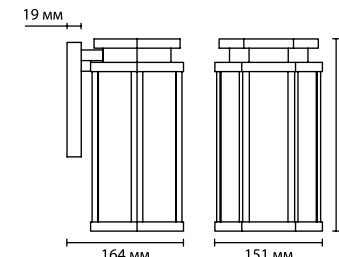

4048/1F
1 x E27 x 100W
крепёж: анкер

4048/1W
1 x E27 x 100W
крепёж: планка

NATURE COLLECTION

4045

IP 44

арматура
покрытие
декор
плафон
ламп в комплекте

металл
черный с золотой патиной
металл
стекло
нет

4045/1C
1 × E27 × 60W
крепёж: планка