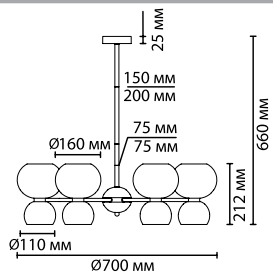

4978

арматура
покрытие
плафон
ламп в комплекте

металл
черный, матовый бронзовый
стекло белый, темно-бардовый
нет

4978/12, 4979/12
6 × E14 × 40W + 6 × G9 × 40W
крепеж: планка