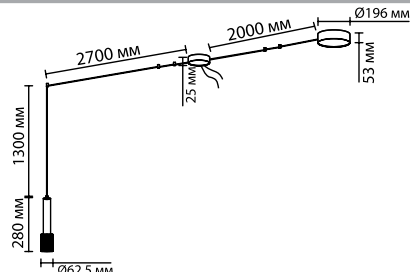

4253/23CL
1 × LED × 23W, 1840 lm / LED GU10 10W
крепеж: планка

ODEON LIGHT

AMBI

Ассиметрия — это свобода и стиль! Потолочный светильник Ambi с регулируемым составным кронштейном и асимметричным расположением плафонов — отличное модное решение для комфортного освещения вашей спальни комнаты. Со светильником можно использовать двухклавишный выключатель для раздельного включения плафонов.