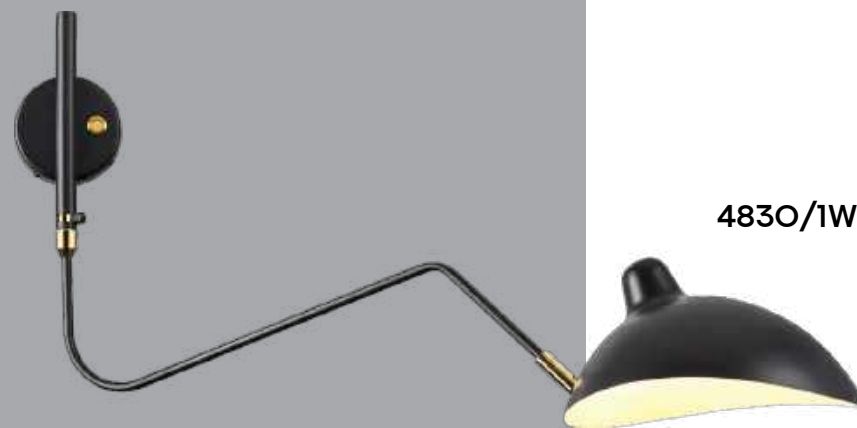

4830

арматура
покрытие
плафон
ламп в комплекте

металл
черный/золотой/хром
металл
нет

4830/1W, 4831/1W

1 × E27 × 40W
крепеж: планка
выкл. на базе

ODEON LIGHT

WALLI COLLECTION

KERBI

Невероятно харизматичные настенные светильники Kerbi с изящным поворотным рожком на 180 градусов и золотистым стилизованным креплением созданы для интерьеров в стиле mid century и ретро. В светильниках регулируется как положение рожков, так и самих плафонов, используется сменная лампа. Выключатель — на основании светильника.

4831/1W

4830/1W