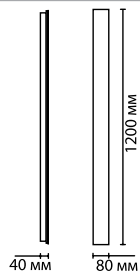

4379/29WL
1 × LED × 29W, 950 lm
крепеж: планка