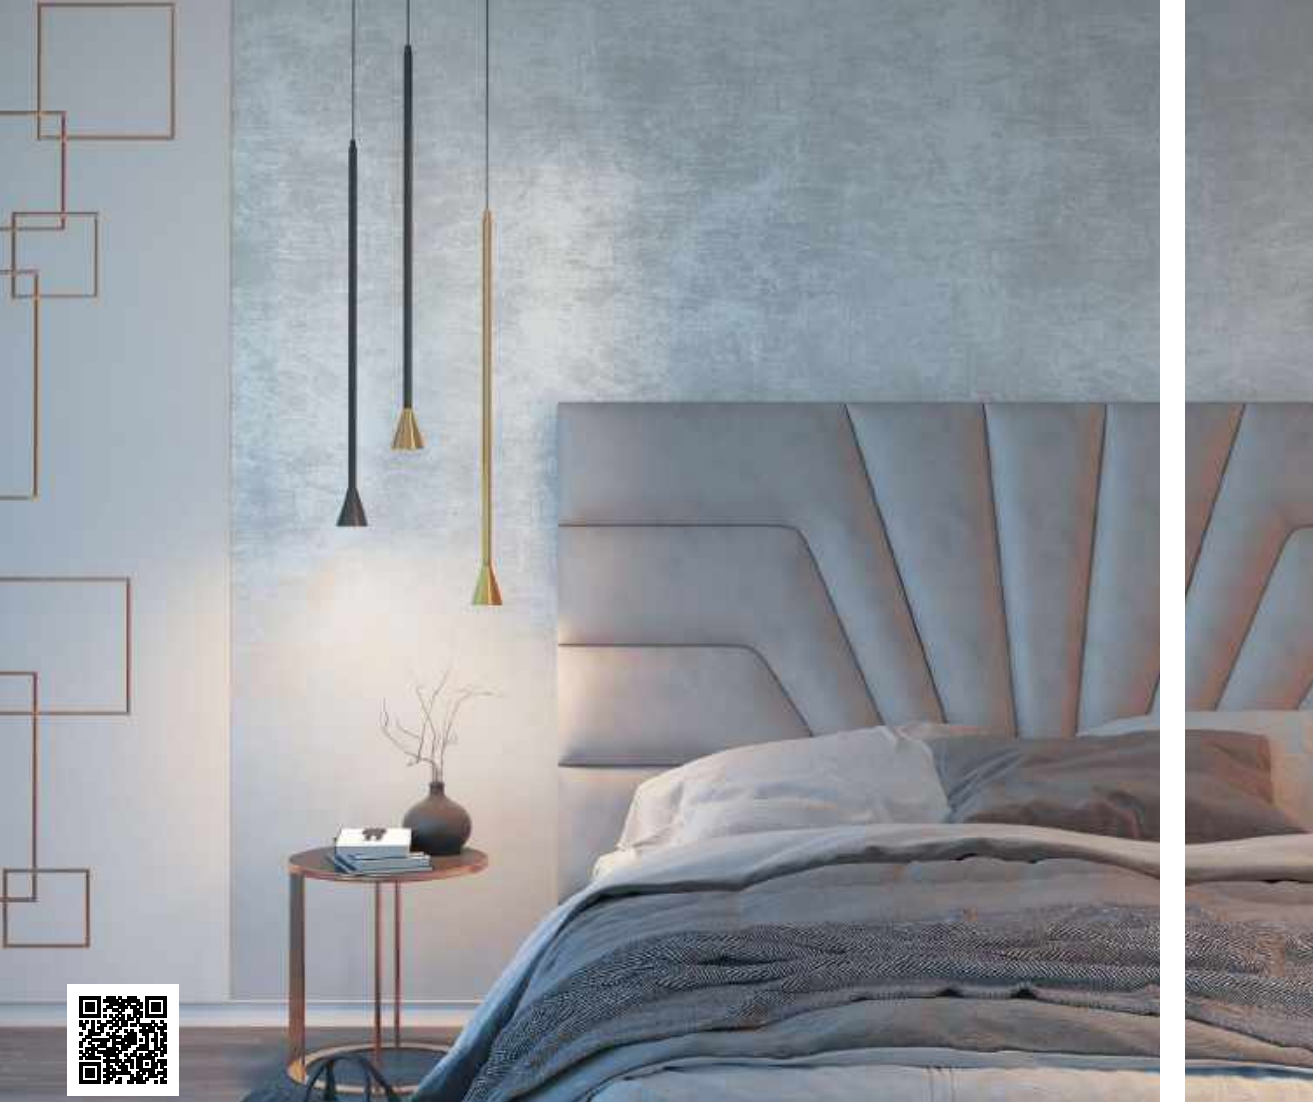

3884

арматура
покрытие

металл
золотистый, черный, черный/золотистый, белый/
золотистый

ламп в комплекте нет

3884/1G, 3884/1B, 3884/1GB, 3884/1GW

1 × GU10 LED 7W
крепеж: планка

ODEON LIGHT

HIGHTECH COLLECTION

PIPA

Линия Pipa дает возможность выбрать подвесной светильник в трендовом цвете: черном, золотистом и комбинированном — золото с черным и золото с белым.

Особый шарм светильнику придает форма — тонкая трубка в основании длиной 80 см будет смотреться изящно и грациозно, несмотря на лаконичность своих линий.

Один или несколько светильников можно использовать над столом, над барной стойкой и у прикроватной тумбы.