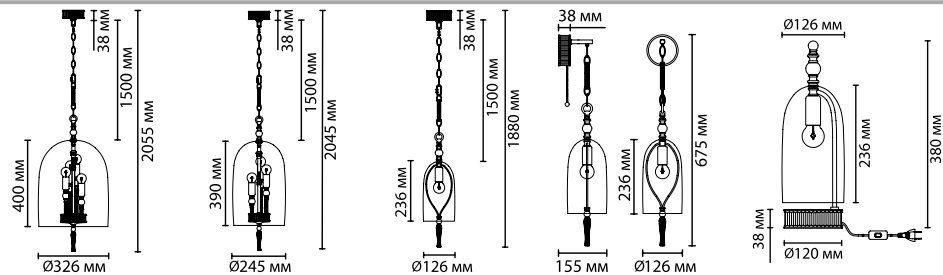

Bell

4882

арматура металл
 покрытие серебристый с патиной
 декор стеклянные шарики, металлическая кисточка
 плафон стекло дымчатый градиент
 ламп в комплекте нет

- 4882/4**
4 × E14 × 40W
крепеж: планка
- 4882/3**
3 × E14 × 40W
крепеж: планка
- 4882/1**
1 × E14 × 40W
крепеж: планка
- 4882/1W**
1 × E14 × 40W
крепеж: планка
- 4882/1T**
1 × E14 × 40W
выкл. на проводе