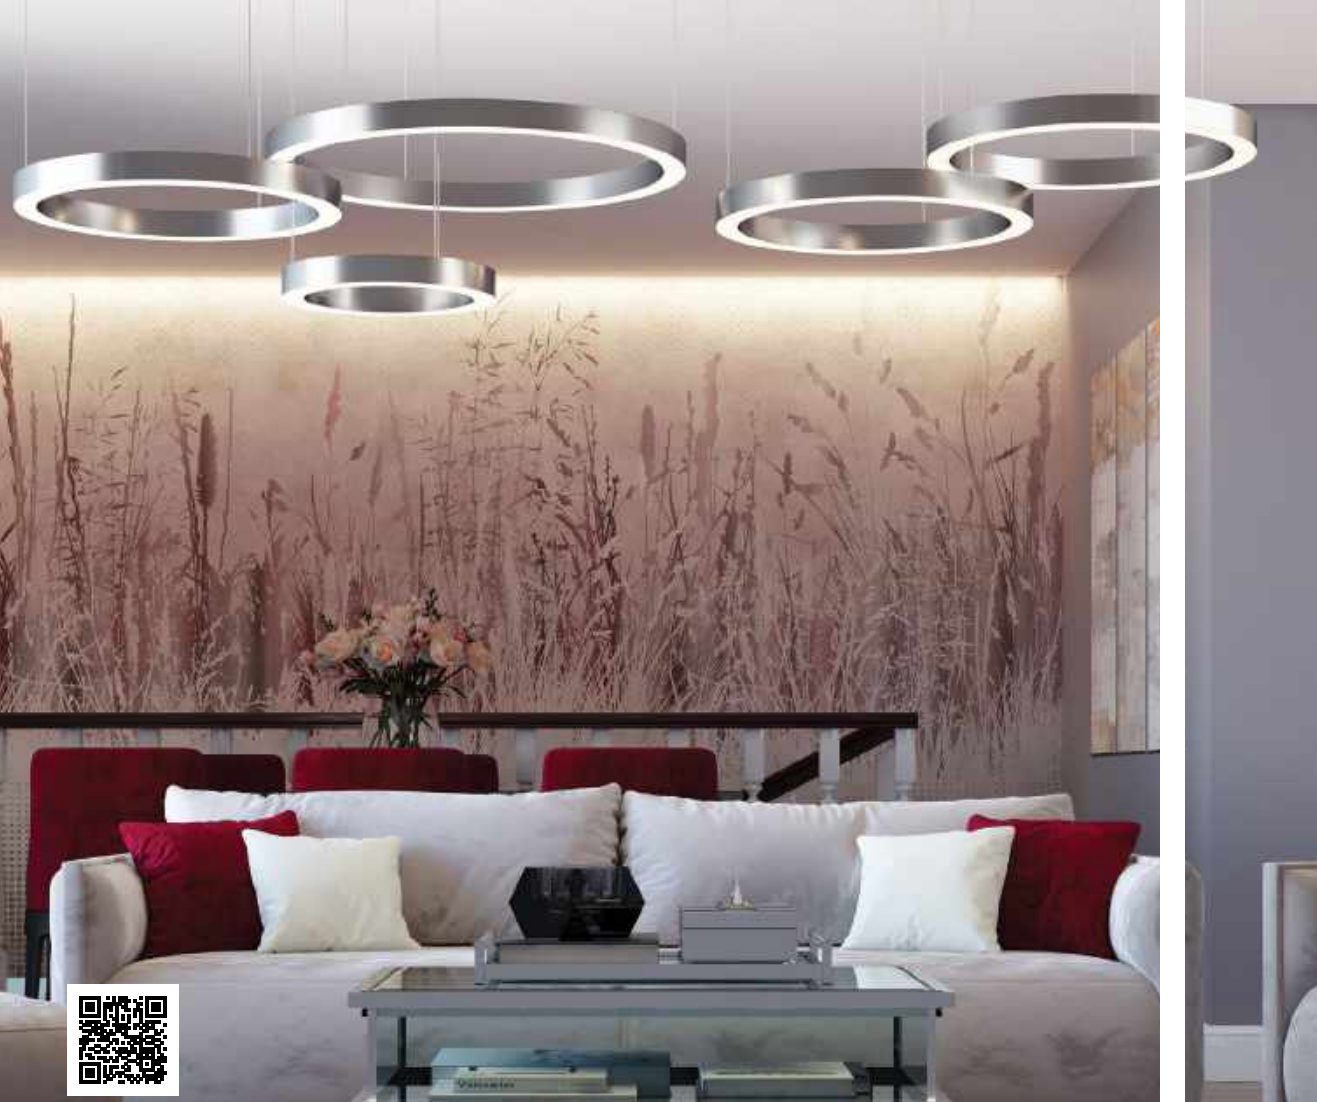

4244

IP
20

арматура металл
покрытие матовый никель
ламп в комплекте есть, 4000К, дневной свет