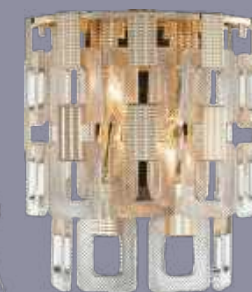

4989

арматура
покрытие
декор
плафон
ламп в комплекте

металл
золотой
металлические декоративные скобы
стекло
нет

4989/12

12 × E14 × 40W
крепеж: планка

4989/10

10 × E14 × 40W
крепеж: планка

4989/9

8 × E14 × 40W
крепеж: планка

4989/2W

2 × E14 × 40W
крепеж: планка

ODEON LIGHT

BUCKLE

Buckle — невероятно стильная конструкция абажура из оригинальных квадратных стеклянных элементов с эффектом рифления. Не зря линия называется "Букле", она, действительно, напоминает буклированную фактуру ткани, где металлические фактурные декоры соединяют ее элементы. Широкая линейка коллекции может осветить различные по площади и назначению комнаты в одном стиле.

4989/12

4989/9

4989/2W

4989/10

BUCKLE COLLECTION