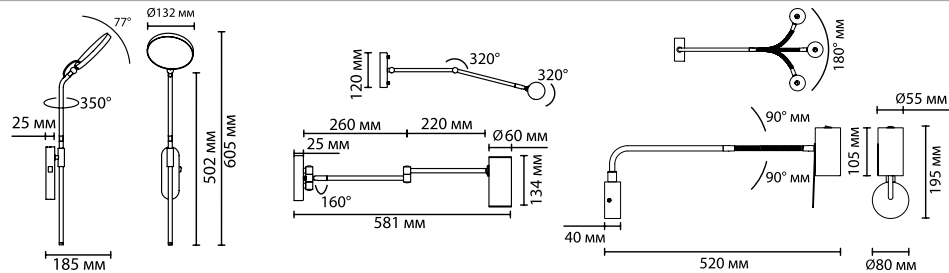

4296

арматура металл
покрытие черный, матовое золото
декор черный, золотистый, хром, античная бронза
плафон металл
ламп в комплекте есть, 3000K, теплый свет (для LED), нет

4296/7WL, 4297/7WL

1 × LED × 7W, 731 lm, 423 lm
крепеж: планка

4376/1W, 4377/1W

1 × LED E14 × 9W
крепеж: планка

4381/1W, 4382/1W

1 × LED GU10 × 10W
крепеж: планка
выкл. на плафоне

ODEON LIGHT

REDMOND

Настенные светодиодные эклектичные светильники Redmond вобрали в себя черты обжитого лофта и хайтека, округлые линии и стильный провод напоминают о стиле Ретро. Светильники снабжены выключателем на корпусе, основание вращается на 350° по горизонтали, сам плафон двигается на 80° по вертикали.