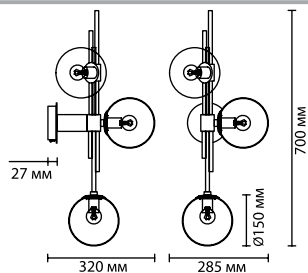

4799

арматура
покрытие
плафон
ламп в комплекте

металл
бронзовый
стекло, прозрачный, сине-зеленый (мурена)
нет

4799/3W, 4800/3W
3 × E14 × 60W
крепеж: планка
выкл. на базе