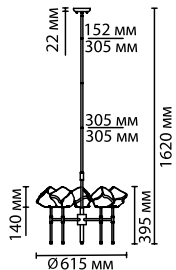

4789/5
5 × G9 × 40W
крепёж: планка

ODEON LIGHT

STONO

4789/5

Stono — потрясающая дизайнерская модель, воплощающая сразу несколько стилей. Например, стиль Biopica, характеризующийся природными естественными формами и цветами. Продолговатый, вытянутый вверх силуэт люстры подчеркивает мотивы американского стиля. Сочетание черного и золотого присуще стилю Ардеко. Стекланные плафоны светильника просто завораживают своей необычной формой, естественные шероховатые грани которого особенно будут эффектно смотреться при включенном свете.