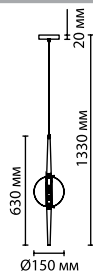

4683/1, 4684/1, 4981/1 1 × G9 × 5W крепёж: планка
4683/2, 4684/2, 4981/2 2 × G9 × 5W крепёж: планка
4683/3, 4684/3, 4981/3 3 × G9 × 5W крепёж: планка

ODEON LIGHT

LAZIA

Линия Lazia — очень трендовая линия оригинальных подвесов в трех цветовых комбинациях металлического основания и стеклянных шаров: белый/дымчатый, черный/янтарный, бронзовый/прозрачный.

Форма светильника воплощает тенденции текущего сезона — комбинацию геометрических фигур: линию и шара. Помимо своей оригинальной формы подвесы очень практичны: в них используются светодиодная сменная лампа G9 5W.