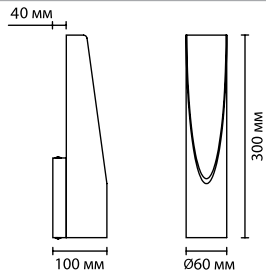

3816

арматура
покрытие
плафон
ламп в комплекте

металл
черный/золотистый, черный/серебристый
металл, техника фольгирования
есть, 3000К, теплый свет, угол рассеивания: 60°

3816/16WL, 3816/16WS

1 × LED × 12W, 644 lm
крепёж: планка

3816/8WL, 3816/8WS

1 × LED × 6W, 322 lm
крепёж: планка

ODEON LIGHT

HIGHTECH COLLECTION

WHITNEY

Вам наскучил интерьер в уже приевшихся персиковых тонах?
Как насчет добавления чёрного и элементов из золотого, чтобы добиться «глэм-эффекта»?

Светильники Whitney имеют внутреннюю отделку из золотистого фольгирования, при включенном свете очарование золота становится просто ослепительным.