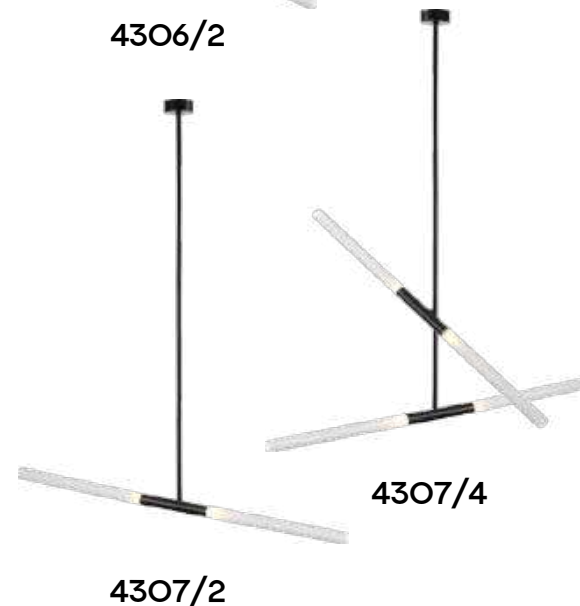

4307/2

4307/4