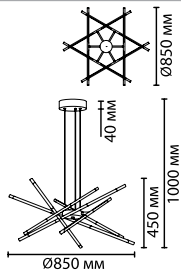

4323/84L
1 × LED × 67W, 2862 lm
крепеж: планка