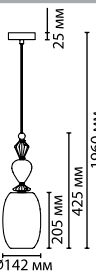

4893/1B
1 × E14 × 40W
крепеж: планка