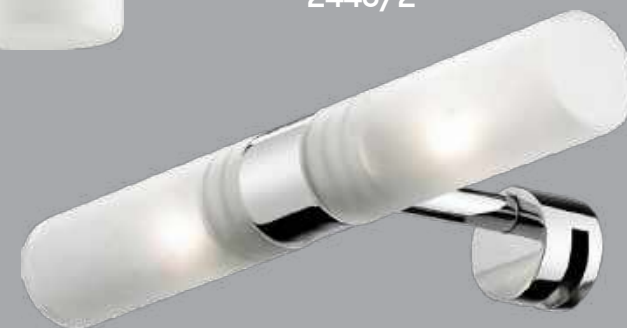

2446/2

2445

IP 44

арматура покрытие
плафон металл
ламп в комплекте хром
нет стекло