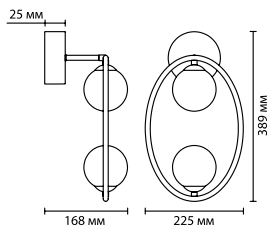

4806

арматура
покрытие
плафон
ламп в комплекте

металл
золотой, никель
стекло
нет