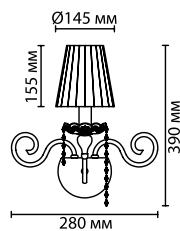

3390/1W
1 × E14 × 40W