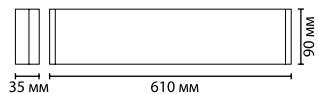

4293

арматура металл
покрытие золотистый, черный, белый
плафон металл
ламп в комплекте есть, 3000K, теплый свет

4293/20WL, 4294/20WL, 4293/30WL, 4294/30WL, 4293/40WL, 4294/40WL, 4295/20WL, 4295/30WL, 4295/40WL,
1 × LED × 20W, 1752 lm, 1657 lm, 1690 lm   1 × LED × 30W, 2834 lm, 2656 lm, 2744 lm   1 × LED × 40W, 3578 lm, 3245 lm, 3335 lm
крепёж: планка   крепёж: планка   крепёж: планка

FRAMANT

Framant — модные настенные подсветки с отраженным светом в трех цветах: белый, черный и золотой, которые могут использоваться, как горизонтально, так и вертикально. Светильники отлично будут смотреться в настенных молдингах, подсвечивая их рельефность. Также их можно успешно использовать как горизонтально, так и вертикально для мягкой комфортной подсветки коридоров, лестничных пролетов, междверных пространств и стен кафе, где требуется комфортное и мягкое освещение.