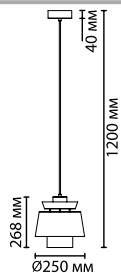

4992/1
1 × E27 × 60W
крепеж: планка

4992/1A
1 × E27 × 60W
крепеж: планка

ODEON LIGHT

PENDANT COLLECTION

KRESSA

NEW

Kressa — необычная линия подвесов с отделкой из кожи. Приятная бархатная фактура кожи и пастельные тона придают моделям особое очарование и шарм. Внутренняя часть абажура с золотым покрытием, что создает уютный отраженный свет. Особенно выигрышно подвесы Kressa будут смотреться над зоной прикроватной тумбочки в спальне.