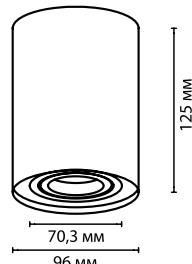

4282

арматура металл
покрытие золотистый, черный, белый
плафон металл
ламп в комплекте нет
есть, 3000К, теплый свет для линии Bene