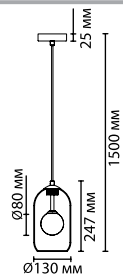

4953/1
1 × G9 × 40W
крепеж: планка