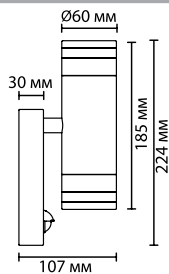

6604/2W, 6605/2W
2 × LED GU10 × 7W
крепеж: планка