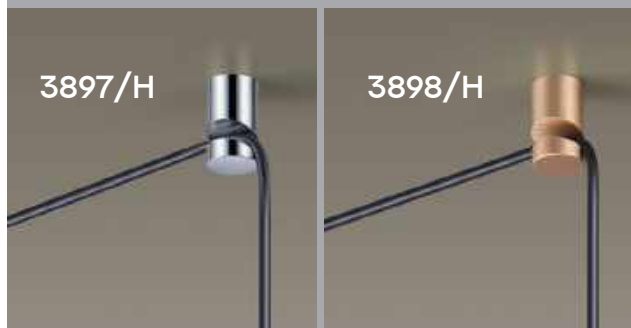

ODEON LIGHT

LUCAS

Если у вас недостаточно выводов электрики, то в этой ситуации весьма практичным и стильным решением послужит линия Lucas.

Используя лишь один вывод на стене, можно в разных направлениях протянуть каждый провод на длину 7 метров. Кроме того, провод можно закрепить эффектно в разной конфигурации при помощи дополнительных креплений разного цвета, соответствующих цвету плафонов.

В моделях 3897/3 и 3898/3 в набор входит по 10 креплений, но при необходимости можно докупить дополнительно крепление 3897/Н и 3898/Н.

3897/1

3898/1

3897/3

3898/3

225

L-VISION COLLECTION

3897/H