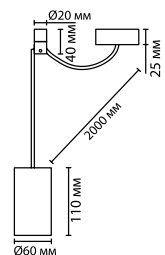

3897/1, 3898/1
1 × GU10 × 10W
крепёж: планка