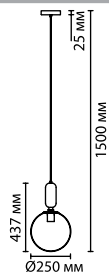

4668/1, 4669/1,
4670/1
1 × E27 × 40W
крепеж: планка

4671/1, 4672/1,
4673/1
1 × E27 × 40W
крепеж: планка

4668/1W, 4669/1W,
4670/1W
1 × E27 × 40W
крепеж: планка выкл. на базе

ODEON LIGHT

PENDANT COLLECTION

4668/1W