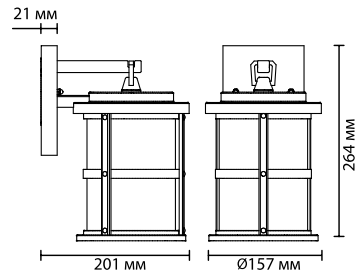

4964/1W
1 × E27 × 60W
крепёж: планка

ODEON LIGHT

NATURE COLLECTION