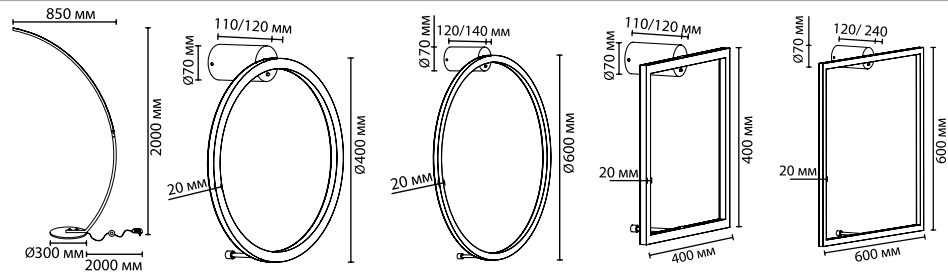

4380/10FL
1 × LED × 10W
пульт ДУ, на шнуре

4386/18WL
1 × LED × 18W
пульт ДУ

4386/24WL
1 × LED × 24W
пульт ДУ

4385/18WL
1 × LED × 18W
пульт ДУ

4385/24WL
1 × LED × 24W
пульт ДУ

ODEON LIGHT

HIGHTECH COLLECTION

OMEN NEW

С настенными светильниками Омен и торшером Archie порадуите себя разнообразной палитрой цветов, регулируйте параметры интенсивности и яркости, выбирайте множество эффектов, создавайте особенную атмосферу, снимайте крутые ролики, творите с помощью наших бра. Светильники управляются пультом управления. Можно также настроить однородное белое свечение. Кроме того, светильники выполнены в модной геометрии и станут модной изюминкой интерьера.