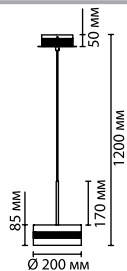

4728

арматура металл
покрытие хром, золотой
плафон акрил
лампы в комплекте есть, 4000К, дневной свет

4728/14L

1 × LED × 14W, 915 lm
крепёж: планка