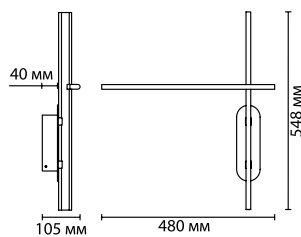

3890/20WL

1 × LED × 20W, 1100 lm
крепёж: планка