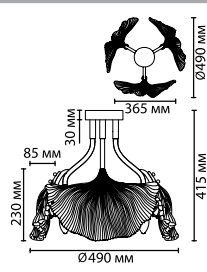

4870/3C
3 × E14 × 40W
крепеж: планка

ODEON LIGHT *Exclusive*

HALL COLLECTION

Exclusive