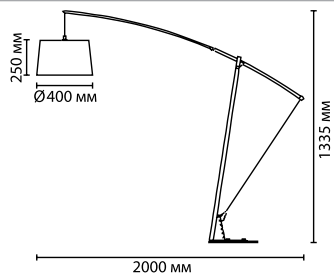

4061/1F
1 × E27 × 60W
выкл. на шнуре

ODEON LIGHT

MODERN COLLECTION