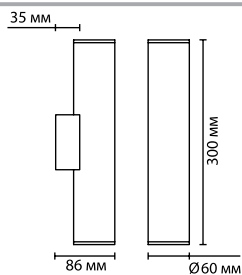

4245

арматура
покрытие
плафон
ламп в комплекте

металл
золотистый, черненный хром
металл, золотистый, черненный хром
нет

3833/2WA, 4245/2WA

2 × LED E27 × 7W
крепеж: планка