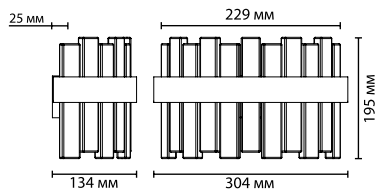

4938/1W
1 × E14 × 40W
крепёж: планка