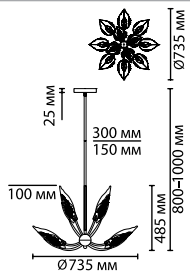

4938/3W

4938/6B

4938/4

4924

арматура металл
покрытие золотой
плафон стекло ручной работы
ламп в комплекте нет

4924/12
12 × E14 × 40W
крепёж: планка

4924/5
5 × E14 × 40W
крепёж: планка

4924/1W
1 × E14 × 40W
крепёж: планка