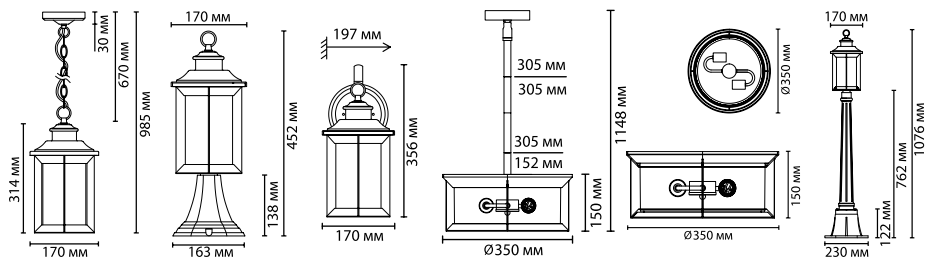

металл
коричневый
стекло
нет

- | | | | | | |
|--|---|---|--|---|--|
| 4961/1
1 × E27 × 60W
крепеж: планка | 4961/1A
1 × E27 × 60W
крепеж: планка | 4961/1W
1 × E27 × 60W
крепеж: планка | 4961/2
2 × E27 × 60W
крепеж: планка | 4961/2C
2 × E27 × 60W
крепеж: планка | 4961/1F
1 × E27 × 60W
крепеж: анкер |
|--|---|---|--|---|--|