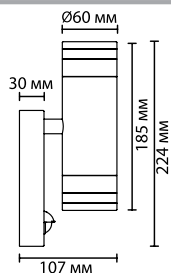

6604/2W, 6605/2W
2 × LED GU10 × 7W
крепеж: планка