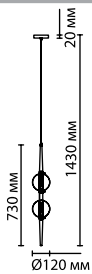

4683/1, 4684/1, 4981/1 1 × G9 × 5W крепёж: планка
4683/2, 4684/2, 4981/2 2 × G9 × 5W крепёж: планка
4683/3, 4684/3, 4981/3 3 × G9 × 5W крепёж: планка

ODEON LIGHT

LAZIA

Линия Lazia — очень трендовая линия оригинальных подвесов в трех цветовых комбинациях металлического основания и стеклянных шаров: белый/дымчатый, черный/янтарный, бронзовый/прозрачный.

Форма светильника воплощает тенденции текущего сезона — комбинацию геометрических фигур: линию и шара. Помимо своей оригинальной формы подвесы очень практичны: в них используются светодиодная сменная лампа G9 5W.