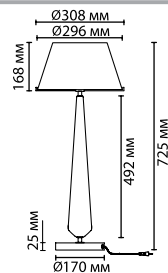

4870/1T

Exclusive

Exclusive

Tower

4850

арматура
покрытие
плафон
ламп в комплекте

металл
золотой, черный
стекло, дымчатый, коричневый
нет

4850/1T
1 × E27 × 60W
выкл. на шнуре