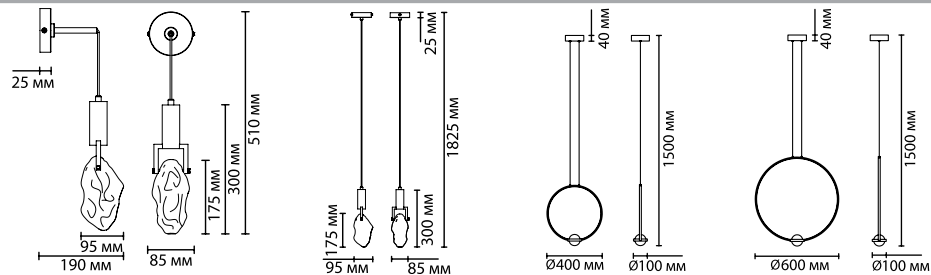

4372

арматура покрытие плафон лампы в комплекте металл античная бронза (4372), брашированное золото (4336) стекло есть, 3000К, теплый свет, 4000К дневной свет для 4336