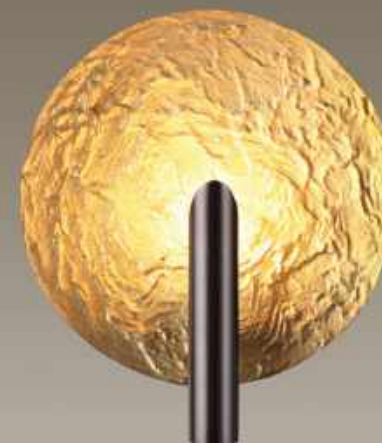

FLORENCE

4229/1WL