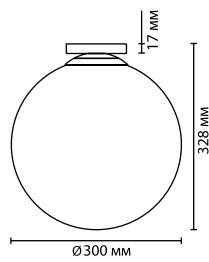

4250/1C
1 × LED E27 × 15W
крепеж: планка