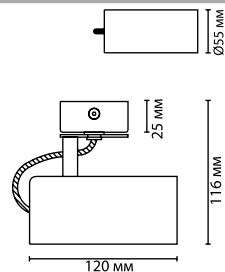

3876/1L
 1 × GU10 × 50W
 крепеж: планка

3872/1L, 3873/1L
 1 × GU10 × 50W
 крепеж: планка

3872/1C, 3873/1C, 3876/1C
 1 × GU10 × 50W
 крепеж: планка

ODEON LIGHT

KIKO

Поворотные споты в черном, золотистом и белом цвете со стильным металлическим креплением из нержавеющей стали со сменной лампой с цоколем GU10 — функциональные и надежные светильники, которые прослужат вам долго.