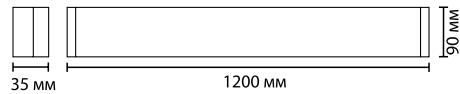

4293

арматура металл
покрытие золотистый, черный, белый
плафон металл
ламп в комплекте есть, 3000K, теплый свет

4293/20WL, 4294/20WL, 4293/30WL, 4294/30WL, 4293/40WL, 4294/40WL, 4295/20WL, 4295/30WL, 4295/40WL,
1 × LED × 20W, 1752 lm, 1657 lm, 1690 lm   1 × LED × 30W, 2834 lm, 2656 lm, 2744 lm   1 × LED × 40W, 3578 lm, 3245 lm, 3335 lm
крепёж: планка   крепёж: планка   крепёж: планка

FRAMANT

Framant — модные настенные подсветки с отраженным светом в трех цветах: белый, черный и золотой, которые могут использоваться, как горизонтально, так и вертикально. Светильники отлично будут смотреться в настенных молдингах, подсвечивая их рельефность. Также их можно успешно использовать как горизонтально, так и вертикально для мягкой комфортной подсветки коридоров, лестничных пролетов, междверных пространств и стен кафе, где требуется комфортное и мягкое освещение.