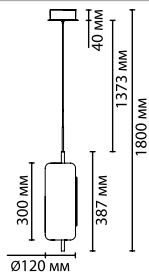

5003

арматура металл
покрытие черный матовый
плафон стекло, прозрачный
ламп в комплекте есть, 3000К, теплый свет

5003/10L
1 × LED × 12W, 780 lm
крепёж: планка