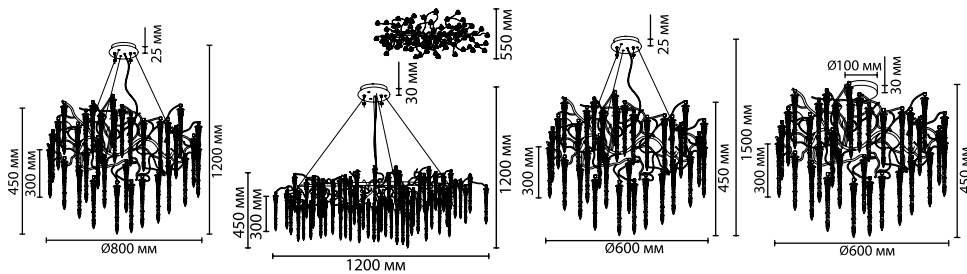

5005

арматура металл, алюминий
покрытие золотой
плафон хрусталь, прозрачный
ламп в комплекте нет

ODEON LIGHT

5005/14
14 × G9 × 40W
крепеж: планка

5005/12
12 × G9 × 40W
крепеж: планка

5005/8
8 × G9 × 40W
крепеж: планка

5005/8C
8 × G9 × 40W
крепеж: планка

HALL COLLECTION