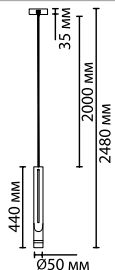

4383/5L, 4384/5L

1 × LED × 5W
крепёж: планка

ODEON LIGHT

BULLET

NEW

Облагороженный лофт все активнее сменяет традиционный: строгая геометрия в сочетании с ненавязчивым декором создает эффектные силуэты. Смена ламп у светильников Mehari и Bullet осуществляется простым откручиванием декоративного кольца.