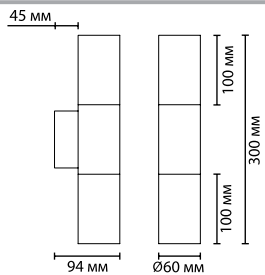

4281/2WA
2 × LED E27 × 7W
крепёж: планка