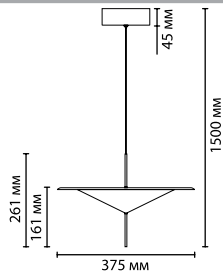

5012

арматура металл
покрытие черный
плафон акрил, белый
ламп в комплекте есть, 3000K, теплый свет

5012/16L
1 × LED × 16W, 960 lm
крепеж: планка