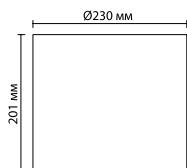

4868

арматура
покрытие
декор
плафон
лампы в комплекте

металл, стекло
золото
стекло, зеленый/золотой, бордовый/золотой
стекло
нет

4868/1S, 4889/1S
плафон

4868/1T, 4889/1T
1 × E27 × 60W, база
выкл. на основании

ОБЩИЙ ВИД

ODEON LIGHT *Exclusive*

Tower

Одни из самых благородных и популярных цветов в интерьерах — глубокий зеленый и богемный бордовый. Именно в этих цветах исполнены настольные лампы линии Tower. Максимально лаконичная форма стекающей капли стекла дополнена золотистым стеклянным овалом, символизирующим «изюминку». Можно самостоятельно комбинировать цветные стеклянные детали основной части лампы и плафона, что позволит вам воплотить именно ваши дизайнерские идеи. Плафоны закрепляются небольшими, практически незаметными винтиками, что полностью исключает возможность их падения.

4889/1S
ПЛАФОН

4889/1T
БАЗА

4868/1S
ПЛАФОН

4868/1T
БАЗА

ВАРИАНТЫ КОМБИНИРОВАНИЯ

STANDING COLLECTION

Exclusive