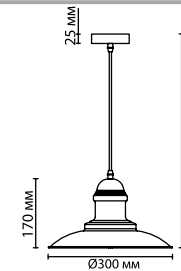

3375/1
1 x E27 x 60W
крепёж: планка

PENDANT COLLECTION