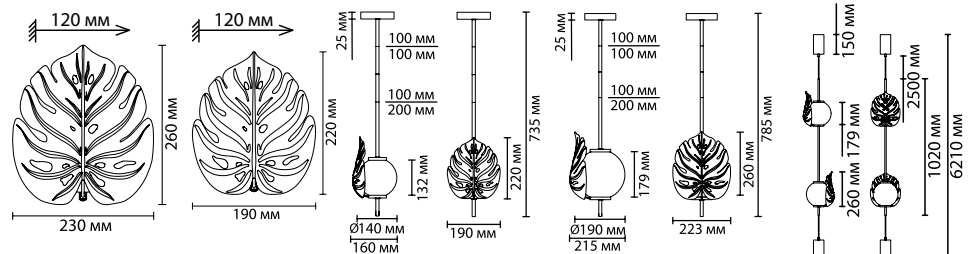

4864

арматура
покрытие
декор
плафон
лампы в комплекте

металл
серебристое и золотистое фольгирование
стилизованный лист монстеры из металла
стекло
нет

- **4864/1WA, 4865/1WA**
  2 × G9 × 5W
  крепеж: планка
- **4864/1W, 4865/1W**
  2 × G9 × 5W
  крепеж: планка
- **4864/1A, 4865/1A**
  1 × E14 × 40W
  крепеж: планка
- **4864/1, 4865/1**
  1 × E14 × 40W
  крепеж: планка
- **4864/2FC, 4865/2FC**
  2 × E14 × 40W
  крепеж: планка
  выкл. на проводе

ODEON LIGHT *Exclusive*

Jungle

Линия Jungle выполнена в стиле эко-роскошь или эко-шик, для которых характерны природные мотивы и роскошное декорирование в виде золотого и серебряного покрытия. В качестве главного декоративного элемента в серии выступает стилизованный лист монстеры, покрытый золотым или серебряным фольгированием. Особое место в линии Jungle занимает натяжной торшер, при помощи которого можно сделать световой акцент, зонирование пространства, эффектное украшение и комфортное освещение интерьера одним светильником! Высоту торшера можно менять с помощью регулировки длины провода. Коммутацию торшера можно осуществлять как с потолка, так и вынести через нижнюю чашу провод с выключателем (оба варианта коммутации идут в комплекте).

2 в 1

Коммутация с потолка, либо через нижнюю чашу ввести провод с выключателем