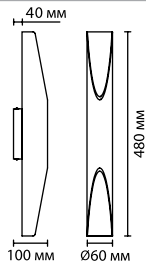

3816/16WL, 3816/16WS

1 × LED × 12W, 644 lm
крепёж: планка

3816/8WL, 3816/8WS

1 × LED × 6W, 322 lm
крепёж: планка

ODEON LIGHT

HIGHTECH COLLECTION

WHITNEY

Вам наскучил интерьер в уже приевшихся персиковых тонах?
Как насчет добавления чёрного и элементов из золотого, чтобы добиться «глэм-эффекта»?