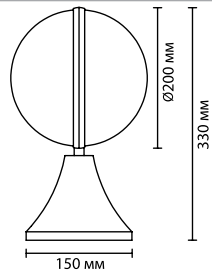

4832/1A
1 × E27 × 10W
крепеж: планка