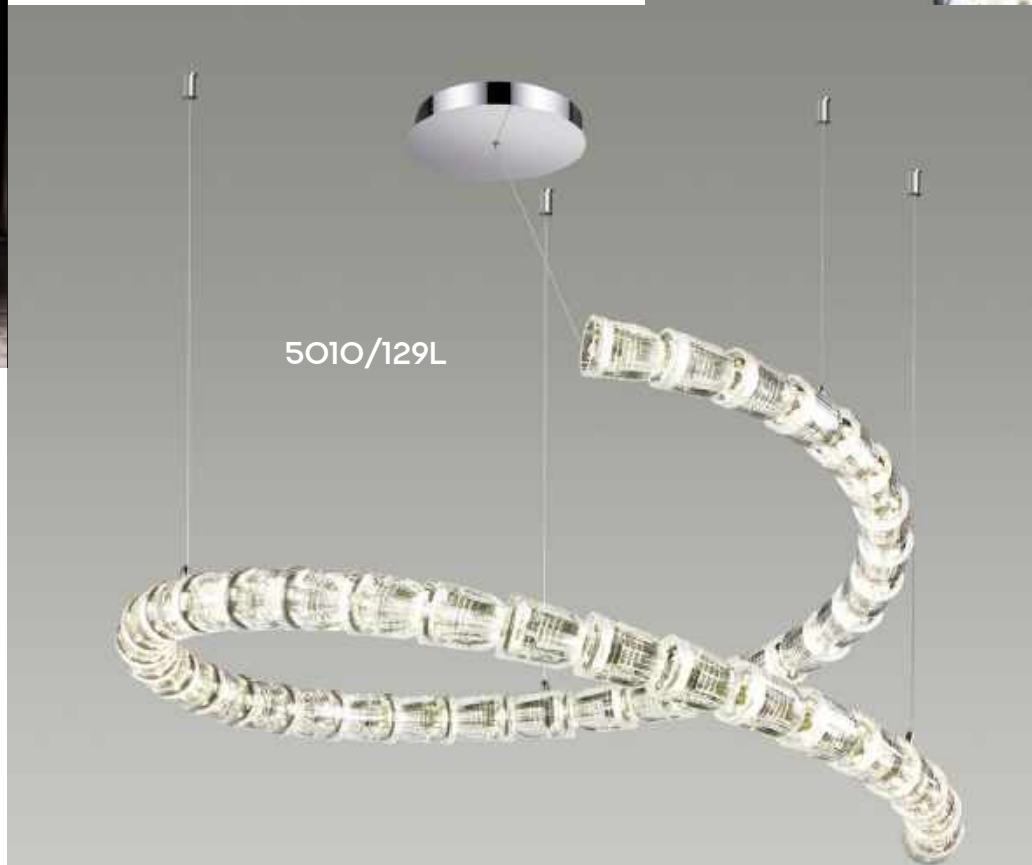

арматура металл
 покрытие хром
 плафон акрил/металл, прозрачный/хром
 лампы в комплекте есть, 4000К, дневной свет

5010/129L
 1 × LED × 129W, 3200 lm
 крепеж: планка

SERPA NEW

Светодиодная люстра линии Serpa в виде спирали поражает своей оригинальностью и новизной. Необычные акриловые плафоны, соединяясь в одну линию, создают эффект кожи змеи, и, изящно изгибаясь, образуют легкую и невесомую форму. При помощи тросов можно изменять высоту люстры. Люстра станет великолепным украшением гостевого зала в стиле модерн, хайтек или неоклассика.