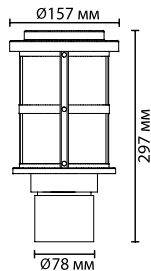

4964/1A
1 × E27 × 60W
крепёж: планка