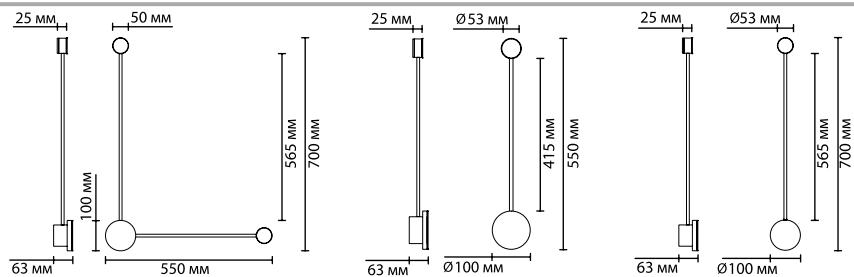

4339/10WL

1 × LED × 10W, 912 lm
крепеж: планка

4339/8WLA

1 × LED × 8W, 777 lm
крепеж: планка

4339/8WL

1 × LED × 8W, 777 lm
крепеж: планка

ODEON LIGHT

GENT

Gent – линия популярных настенных дизайнерских подсветок, многообразие композиций из которых неисчерпаемо. LED светильники выполнены в теплом свете 3000K в цвете полированный хром, со всеми подсвеченными круглыми элементами.