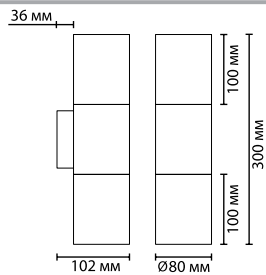

4281/2WB
2 × LED E27 × 7W
крепёж: планка

ODEON LIGHT

HIGHTECH COLLECTION

BAZEL IP44

Bazel — влагозащищенные светильники UP DOWN в цвете полированный хром, созданы для оформления стен как в жилых помещениях, так и в объектах Horeca. Модель представлена в двух диаметрах: 60 мм и 80 мм.

4281/2WA
IP44