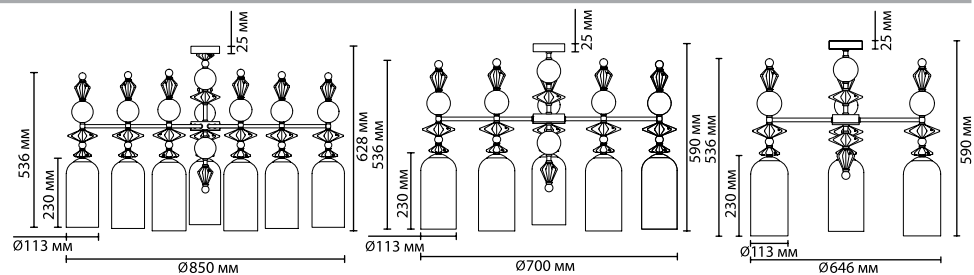

4855

арматура
покрытие
декор
плафон
ламп в комплекте

металл
золотой
керамика, разноцветный
стекло, прозрачный
нет

4855/7C

7 × E14 × 40W
крепёж: планка

4855/5C

5 × E14 × 40W
крепёж: планка

4855/3C

3 × E14 × 40W
крепёж: планка

ODEON LIGHT *Exclusive*

Bizet

Линия светильников Bizet такая же легкая и романтическая как легендарный десерт безе. Сочетание керамических элементов нежных пастельных цветов и прозрачного стекла создает эффект легкости и воздушности. Керамические детали сделаны вручную по авторским чертежам и эскизам. Небольшой штамп Odeon Light — OL — на каждом керамическом элементе подчеркивает эксклюзивность модели. Современное кантри и прованс — идеальные интерьеры для линии Bizet.