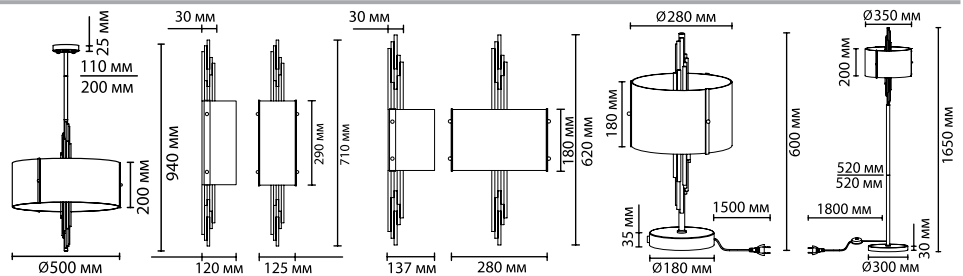

металл
бронза антик
стекло, белый матовый
нет

5415/6 6 × E27 × 40W крепёж: планка	5415/2WA 2 × E27 × 40W крепёж: планка	5415/2W 2 × E27 × 40W крепёж: планка	5415/2T 2 × E27 × 40W выкл. на оновании	5415/3F 3 × E27 × 40W выкл. на шнуре
--	--	---	--	---