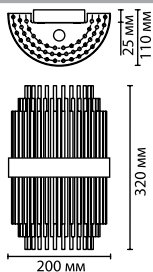

4639/2W
2 × G9 × 40W
крепёж: планка

ODEON LIGHT

IDA

Модели линии Ida — это характерные представители современного американского стиля в дизайне светильников.

Сочетание металлических и стеклянных элементов в определенном ритме. Высокое качество всех элементов — покрытия, полировки, цвета.