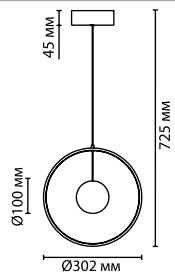

4031/21LA
1 × LED × 21W, 1680 lm
крепёж: планка