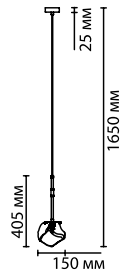

4789/1
1 × G9 × 40W
крепёж: планка