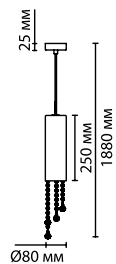

2571/1

2571

арматура
покрытие
декор
плафон
ламп в комплекте

металл
хром
хрустальные подвески, стекло
стекло, белый матовый
нет

2571/1W
1 x G9 x 40W
крепёж: планка

2571/1
1 x G9 x 40W
крепёж: планка

ODEON LIGHT