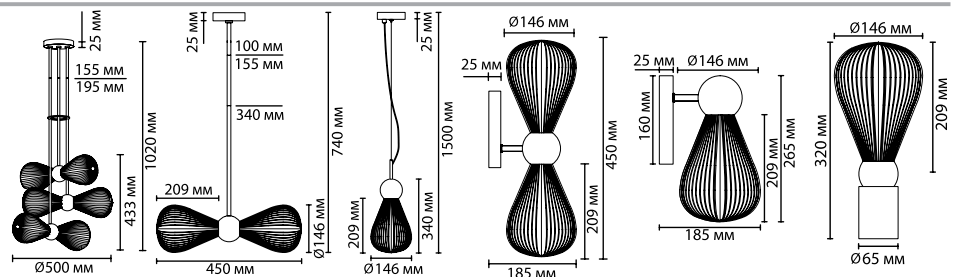

ODEON LIGHT *Exclusive*

Exclusive

5402

арматура
покрытие
плафон
ламп в комплекте

металл
золотой
стекло, янтарный
нет

- 5402/6**
6 × E14 × 40W
крепеж: планка
- 5402/2**
2 × E14 × 40W
крепеж: планка
- 5402/1**
1 × E14 × 40W
крепеж: планка
- 5402/2W**
2 × E14 × 40W
крепеж: планка
- 5402/1W**
1 × E14 × 40W
крепеж: планка
- 5402/1T**
1 × E14 × 40W
выкл. на шнуре