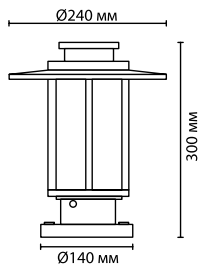

4047/1B
1 × E27 × 18W
крепёж: анкер