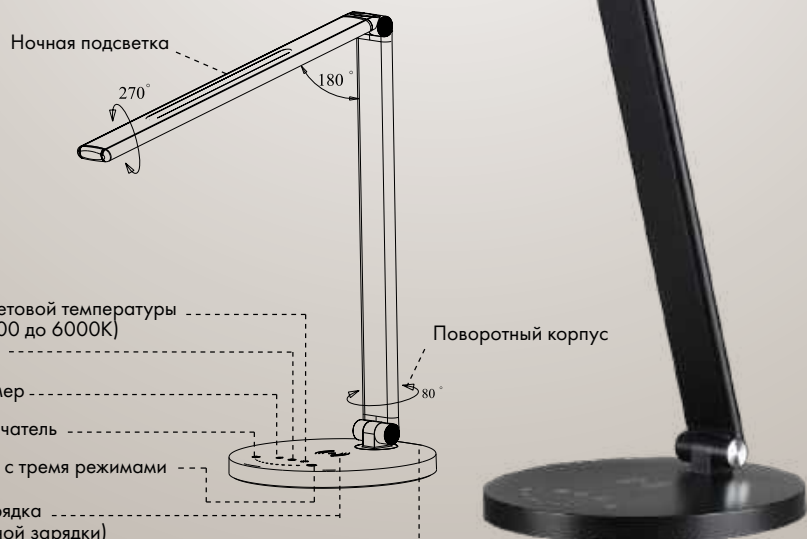

UMA

Uma — ваш надежный многозадачный помощник, который подстроится под ваши нужды и задачи в течение рабочего дня, а также преобразится вечером и ночью в комфортную подсветку. Кроме того, ваши гаджеты не останутся без заряда, так как у светильника есть USB зарядка и беспроводная зарядка.

4387/7TL

беспроводная зарядка

диммирование

1. Переключение цветовой температуры (5 режимов от 3000 до 6000K)
2. Режим для чтения
3. 30-минутный таймер
4. Сенсорный выключатель
5. Ночная подсветка с тремя режимами
6. Беспроводная зарядка (2–3 часа до полной зарядки)
7. USB зарядка

4387

арматура металл
покрытие черный, белый
плафон акрил
ламп в комплекте есть, 3000–4000–6000K, 3000K для Bill