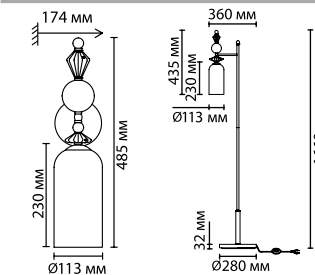

4855/5C

4855/3C

4855/1WA

4855/1F

CLASSIC COLLECTION

4855/1WA

1 × E14 × 40W
крепёж: планка

4855/1F