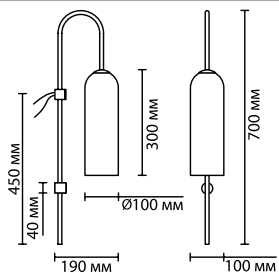

4641

арматура металл
покрытие золотой
плафон стекло/синий, стекло/белый
ламп в комплекте нет

4641/1W, 4642/1W
1 × E27 × 60W
крепеж: планка