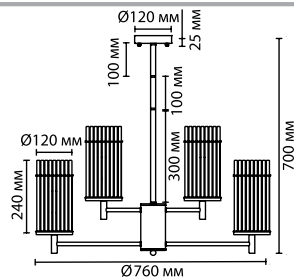

4809/9
9 × E14 × 60W
крепёж: планка

ODEON LIGHT

MIDCENT COLLECTION