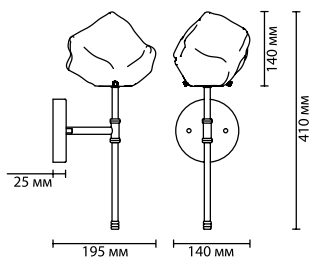

4789/1W
1 × G9 × 40W
крепёж: планка