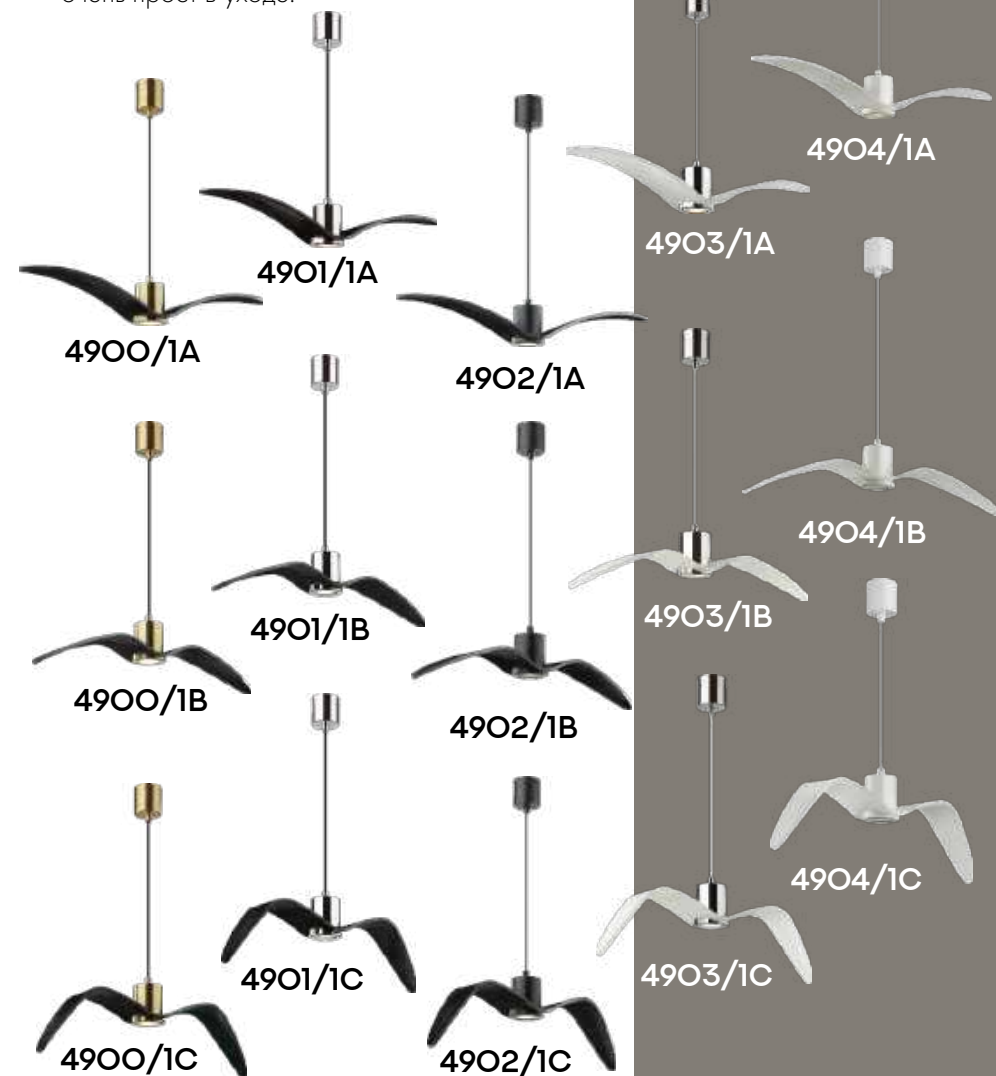

BIRDS

Тема природных элементов всегда востребована в сфере предметов интерьера. Особенно, если эти предметы можно креативно использовать совместно, миксовать и выстраивать композиции. Наша новая линия Birds идеально впишется в любое пространство, птицы прекрасно сочетаются между собой по формам и цветам. Кроме того, они функциональны и практичны, в них используется сменная лампа GU10, а стеклянный декор очень прост в уходе.