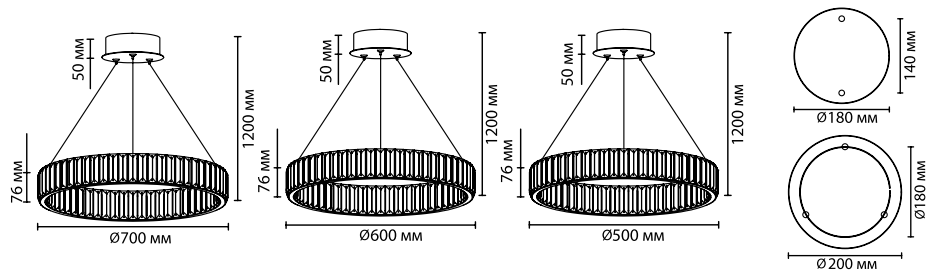

5015

арматура покрытие плафон лампы в комплекте металл золотой хрусталь высшей категории есть, 4000К, дневной свет

ODEON LIGHT

5015/45L

1 × LED × 45W, 4500 lm
крепеж: планка

5015/36L

1 × LED × 36W, 3600 lm
крепеж: планка

5015/30L

1 × LED × 30W, 3000 lm
крепеж: планка

5015/2R, 5015/3R

Доп. основание
крепеж: планка

VEKIA

NEW

Линия Vekia — это трендовые светодиодные светильники в виде колец разного диаметра с ободом из хрусталя высочайшего качества. В комплект каждого кольца входят 2 базы: для установки с параллельными струнами (вариант 1) и с традиционным положением подвеса из струн (вариант 2). При помощи отдельной базы для композиций можно создавать комбинации из 2-х или 3-х колец. Отличительной особенностью этой линии является использование высокоэффективных светодиодов со световой отдачей — 100 люменов на 1 Ватт, что обеспечивает высокую яркость освещения.

**ХРУСТАЛЬ
ВЫСОКОГО
КАЧЕСТВА**

не тускнеет со временем и сохраняет свойство преломления — переливания — долгое время

Крепление №1

Крепление №2

5015/2R

для композиции
на 2 кольца

5015/3R

для композиции
на 3 кольца

драйверы от колец устанавливаются в базы для композиций

L-VISION COLLECTION