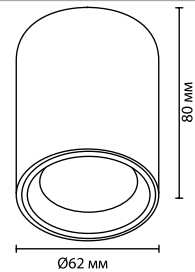

4205/1C, 4206/1C
1 × GU × 50W
крепёж: планка