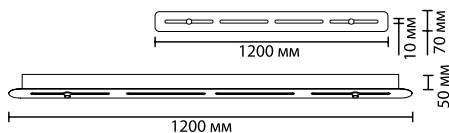

4345

арматура металл
покрытие хром, античная бронза
ламп в комплекте нет, нипель* для фиксации провода в комплекте не входит

**4345/120,
4346/120**
крепёж: планка

**4345/60A,
4346/60A**
крепёж: планка

MOLTO NEW

Линия Molto — линейка универсальных оснований, у которых количество подвесов и их расположение определяется за счет имеющихся прорезей в каждом основании. Фиксаторы можно двигать, размещать, а затем фиксировать как угодно в пределах максимально допустимого веса светильников для каждого основания — от 6 до 20 кг в зависимости от модификации. Фиксаторы в соответствующем цвете выпиваются отдельным артикулом по 5 штук в упаковке.

4346/60A

макс. нагрузка
до 6 кг

4345/60A

макс. нагрузка
до 6 кг

4346/120

макс. нагрузка
до 12 кг

4345/120

макс. нагрузка
до 12 кг

фиксаторы
по 5 шт в упаковке

4344/1N

4345/1N

4346/1N