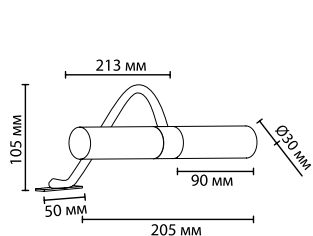

2445

IP 44

арматура покрытие
плафон металл
ламп в комплекте хром
нет стекло

2445/2
2 x G9 x 40W
крепеж: планка

2448/2
2 x G9 x 40W
крепеж: планка

2452/2
2 x G9 x 40W
крепеж: планка

ODEON LIGHT

DROPS COLLECTION