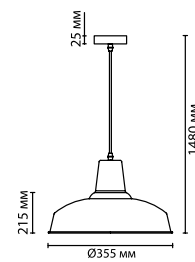

3361/1

1 x E27 x 60W
крепёж: планка