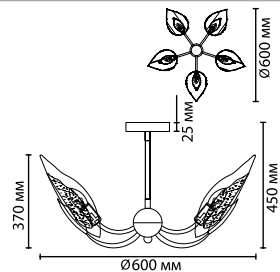

4938/3W

4938/6B

4938/4

4924

арматура металл
покрытие золотой
плафон стекло ручной работы
ламп в комплекте нет

4924/12
12 × E14 × 40W
крепёж: планка

4924/5
5 × E14 × 40W
крепёж: планка

4924/1W
1 × E14 × 40W
крепёж: планка