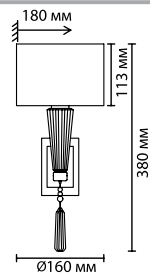

5403/1W
1 × E14 × 40W
крепеж: планка