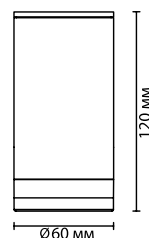

6604/1C, 6605/1C IP65
1 × LED GU10 × 7W
крепеж: планка

ODEON LIGHT

HIGHTECH COLLECTION