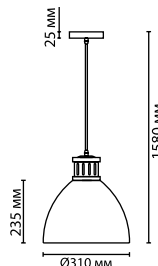

3323/1
1 × E27 × 60W
крепёж: планка

ODEON LIGHT

SERT

Линия Sert оформлена в современном стиле. Светильник состоит из металлического абажура матового цвета с медными деталями. Данная модель прекрасно подойдет для ресторанного освещения, а также для небольшой стильной кухни, выполненной в стиле лофт.