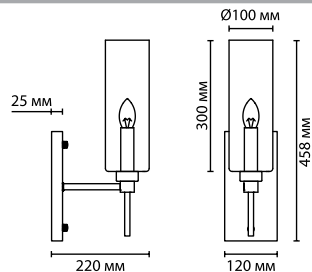

4688/20, 4689/20
20 × E14 × 40W
крепёж: планка

4688/1W, 4689/1W
1 × E14 × 40W
крепёж: планка

ODEON LIGHT

DIATRA

Линия Diatra — это современные светильники с модными сейчас плафонами из стекла строгой формы. В люстре комбинируются плафоны различной формы, что также является трендом в современном декоративном освещении. Плафоны нежных оттенков — дымчатый и «кофейный» красиво сочетаются с металлической хромовой и золотой базами моделей.