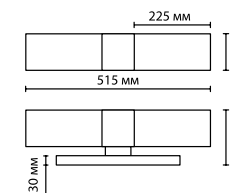

2660/2W
2 x E27 x 60W
крепёж: планка

DROPS COLLECTION