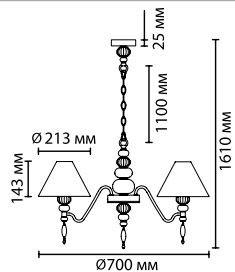

4896/5
5 × E14 × 40W
крепёж: планка