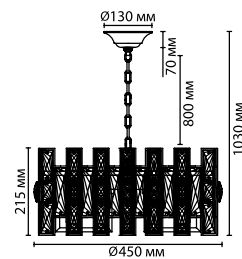

4121/2W
2 × E14 × 40W
крепёж: планка

4121/10
10 × E14 × 40W
крепёж: планка

4121/8
8 × E14 × 40W
крепёж: планка

ODEON LIGHT

DIORA

Очаровательная линия Diora в великолепном обрамлении украсит любой интерьер в стиле классика, неоклассика или ар-деко.