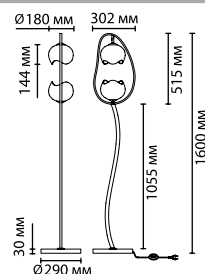

4873/2F
2 × E14 × 40W
выкл. на шнуре