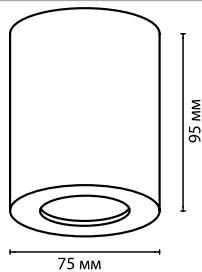

3571/1C, 3572/1C
1 × GU × 50W
крепёж: планка