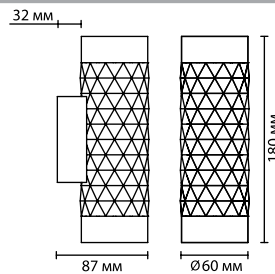

4286/2W, 4287/2W
2 × LED GU10 × 10W
крепеж: планка

ODEON LIGHT

HIGHTECH COLLECTION

AD ASTRUM

Футуристическое настроение явно прослеживается в светильниках AD ASTRUM. Сочетание сложной геометрической фактуры с золотой каймой делает светильники электичными и еще более эффектными. Линия представлена в виде подвесов, потолочных накладных и настенных светильников в двух цветах — в черном и белом, для всех предусмотрена сменная лампа с патроном GU10 max 10W.