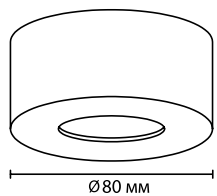

4282

арматура металл
покрытие золотистый, черный, белый
плафон металл
ламп в комплекте нет
есть, 3000К, теплый свет для линии Bene