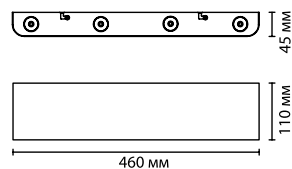

4212

арматура металл
покрытие серебристый, золотистый
ламп в комплекте есть, 3000К, теплый свет

4212/2WL, 4213/2WL

1 × LED × 2W, 236 lm
крепеж: планка

3893/4WL, 4217/4WL

1 × LED × 4W, 439 lm
крепеж: планка

3893/8WL, 4217/8WL

1 × LED × 8W, 915 lm
крепеж: планка

ODEON LIGHT

MAGNUM

Magnum — линия модных настенных подсветок в матовом золотистом и серебристом цветах с ярко-выраженной геометрией лучей, образованных оптическими линзами. Лучи, пересекаясь, образуют еще более интересную игру светотени на поверхности, где свет становится уже графическим объектом. Теперь в ассортименте есть и миниатюрный размер с одним лучом вверх и вниз.

HIGHTECH COLLECTION