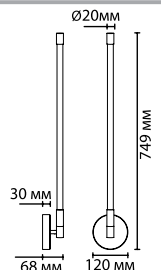

**4392/14WL,
4393/14WL**

1 × LED × 14W, 420 lm
крепёж: планка