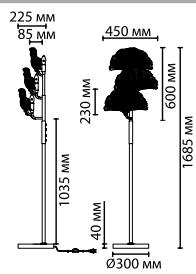

4870

арматура покрытие
плафон металл
ламп в комплекте нет
золотой, черный
стекло, прозрачный с золотым градиентом

4870/3F
3 × E14 × 40W
выкл. на шнуре