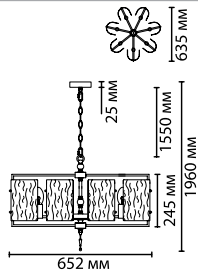

4878/7, 4888/7
7 × E27 × 60W
крепёж: планка