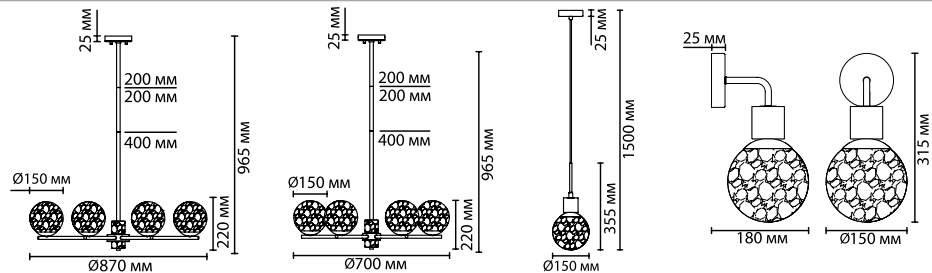

5026

арматура металл
покрытие черный матовый
декор мрамор, темно-зеленый
плафон металл
лампы в комплекте нет