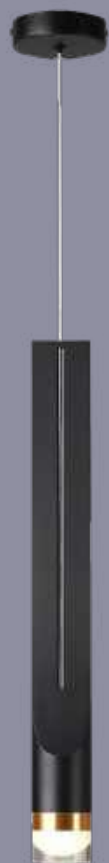

NILO

4383/5L

NEW