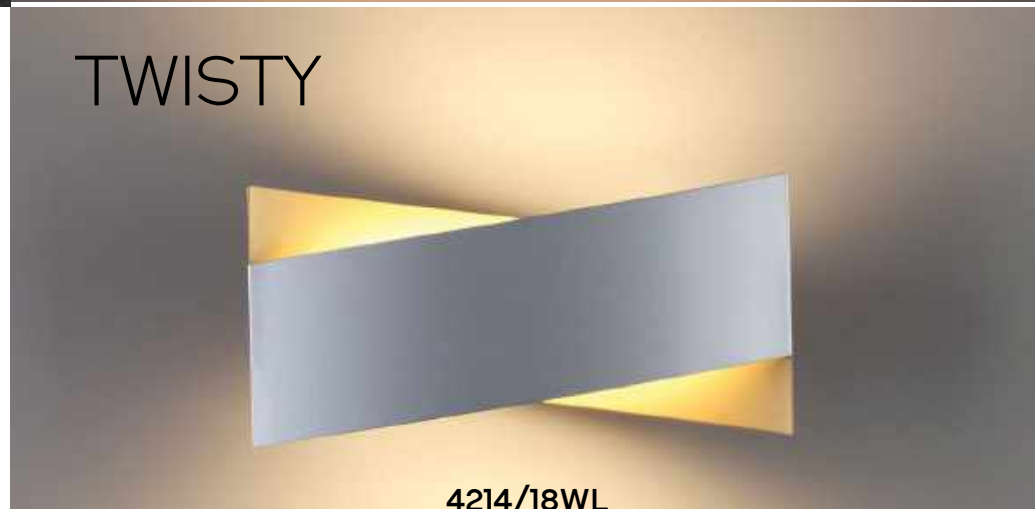

TWISTY

4214/18WL

HIGHTECH COLLECTION