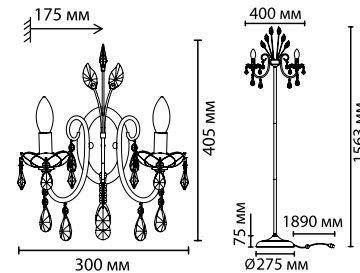

4977/2W
2 × E14 × 40W
крепеж: планка

4977/3F
3 × E14 × 40W
выкл. на шнуре