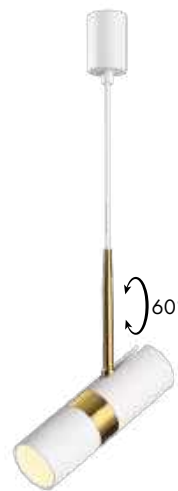

4355/1, 4356/1

1 × LED GU10 × 10W
крепёж: планка

4383/5L, 4384/5L

1 × LED × 5W
крепёж: планка

ODEON LIGHT

BULLET

NEW

Облагороженный лофт все активнее сменяет традиционный: строгая геометрия в сочетании с ненавязчивым декором создает эффектные силуэты. Смена ламп у светильников Mehari и Bullet осуществляется простым откручиванием декоративного кольца.