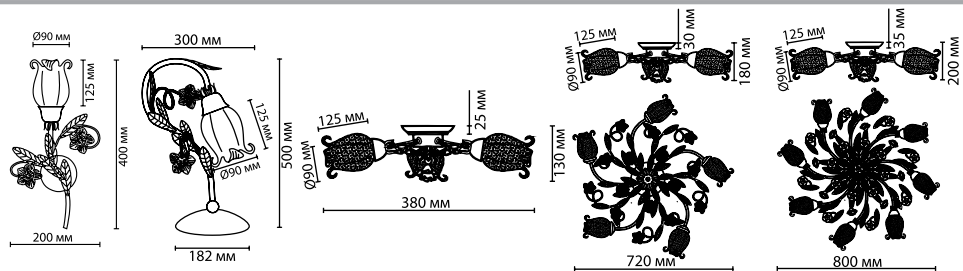

2252/1W 1 x E14 x 60W крепёж: планка	2252/1T 1 x E14 x 60W выкл. на шнуре	2252/3C 3 x E14 x 60W крепёж: планка	2252/5C 5 x E14 x 60W крепёж: планка	2252/8C 8 x E14 x 60W крепёж: планка

ODEON LIGHT

COUNTRY COLLECTION