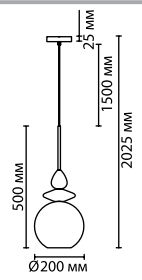

4862/1
1 × E27 × 60W
крепеж: планка