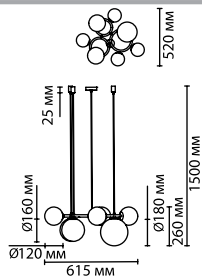

4276/7
7 × G9 × 40W
крепёж: планка