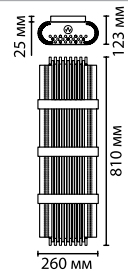

4853/4W
4 × E14 × 40W
крепёж: планка