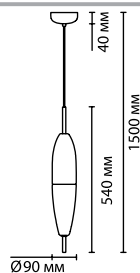

4613/5L
1×LED×5W, 157 lm
крепёж: планка