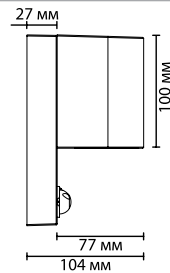

4390/1W
1×LED GU10×7W
крепеж: планка