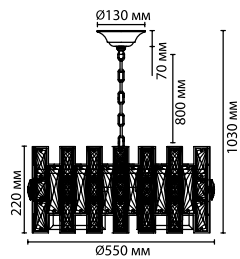

4121/2W
2 × E14 × 40W
крепёж: планка

4121/10
10 × E14 × 40W
крепёж: планка

4121/8
8 × E14 × 40W
крепёж: планка

ODEON LIGHT

DIORA

Очаровательная линия Diora в великолепном обрамлении украсит любой интерьер в стиле классика, неоклассика или ар-деко.