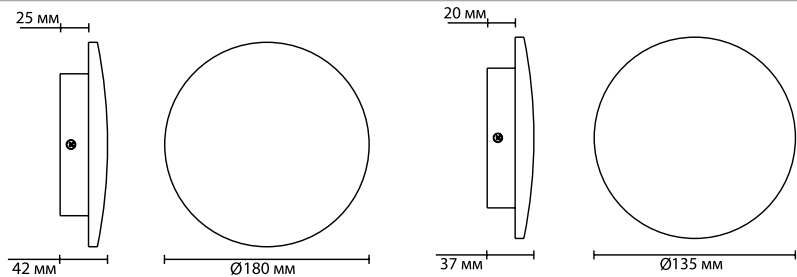

3871

арматура металл
покрытие античная бронза
плафон металл
ламп в комплекте есть, 3000K, теплый свет, угол рассеивания: 120°

3871/12WL

1 × LED × 12W, 840 lm
крепеж: планка

3871/6WL

1 × LED × 6W, 420 lm
крепеж: планка

ODEON LIGHT

HIGHTECH COLLECTION

ECLISSI

Eclissi выполнена в благородном цвете античной бронзы с эффектной фактурной поверхностью.

Светильник будет обеспечивать комфортный отраженный свет.