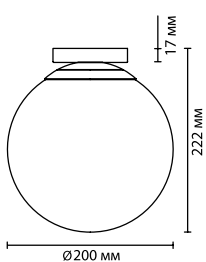

4248/1C
1 × LED E27 × 9W
крепеж: планка