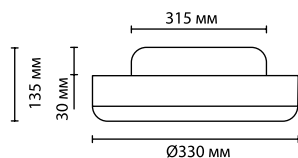

YUN

Линия Yun создана специально для ванной комнаты с защитой IP44. Состоит из круглого белого матового плафона, обрамленного в металлическую рамку цвета хром.

2177

IP 44

арматура
покрытие
декор
плафон
ламп в комплекте

металл
белый
металлический обод в цвете хром
из матового белого стекла
нет

2177/3C

3 x E27 x 40W
крепёж: основание

2177/2C

2 x E27 x 60W
крепёж: основание

2177/1C

1 x E27 x 60W
крепёж: основание

ODEON LIGHT

PRESTO

Линия Presto создана специально для ванной комнаты с защитой IP44. Состоит из круглого белого матового плафона и металлического основания цвета никель.

2405

IP 44

арматура
покрытие
плафон
ламп в комплекте

металл
никель
из матового белого стекла
нет

2405/2C

2 x E14 x 40W
крепёж: основание

2405/1A

1 x E14 x 60W
крепёж: основание

2405/1C

1 x E14 x 60W
крепёж: основание

DROPS COLLECTION