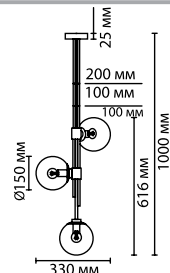

4799/3, 4800/3
3 × E14 × 60W
крепеж: планка