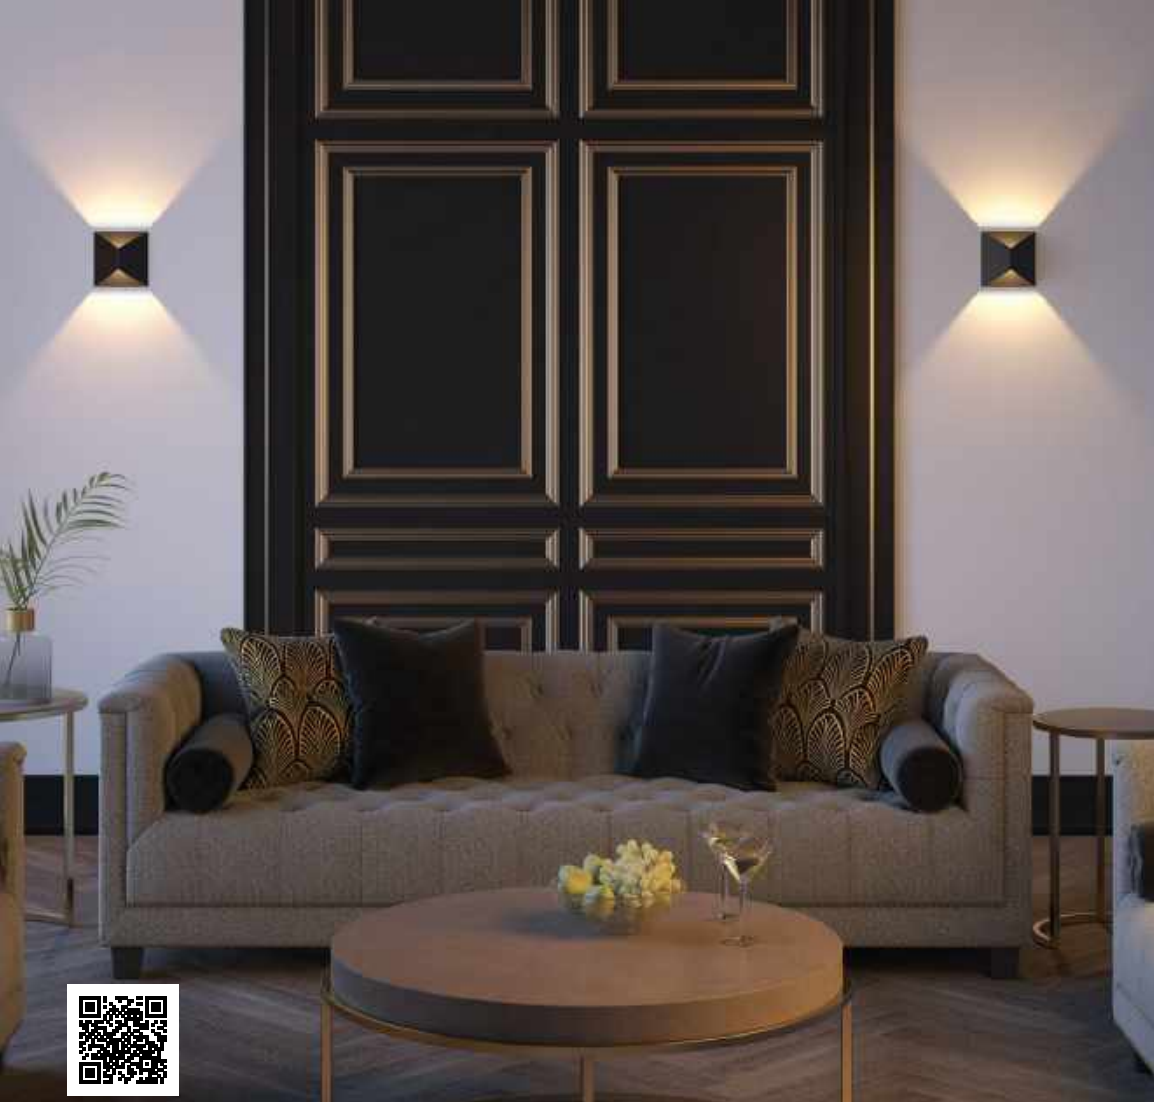

TIBRO IP65

Стильные светильники серии Tibro с лучами вверх и вниз выполнены в трендовых цветах: черном, белом и золотистом.

Могут быть использованы для освещения интерьеров, придомовых территорий, патио, коридоров.

KRISTA IP54

Может ли уличный светильник быть элегантным, а элегантный светильник — функциональным и надежным?

ДА! Тому подтверждение — линия Krista со степенью влагозащиты IP54, выполненная в изумительных грациозных линиях в трендовых сочетаниях белого, золотистого и черного.

3907

IP 65

арматура
покрытие

лампы в комплекте

металл

белый, черный, золотой, черный с золотистым/
белый с золотистым

есть, Krista — 4000K дневной свет, угол
рассеивания 120°, Tibro — 3500K, теплый свет

3907/10WL, 3908/10WL, 3909/10WL

1 × LED × 10W, 800 lm
крепёж: планка

3886/6BG, 3886/6WG

1 × LED × 6W, 350 lm
крепёж: планка

ODEON LIGHT

HIGHTECH COLLECTION