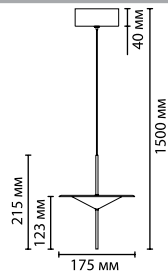

5012/10L
1 × LED × 10W, 600 lm
крепеж: планка