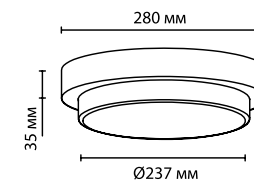

металл белый, венге из матового белого стекла нет

2744/3C, 2746/3C
3 x E14 x 40W
крепеж: основание

2744/2C, 2746/2C
2 x E14 x 40W
крепеж: основание

2744/1C, 2746/1C
1 x E14 x 40W
крепеж: основание

DROPS COLLECTION