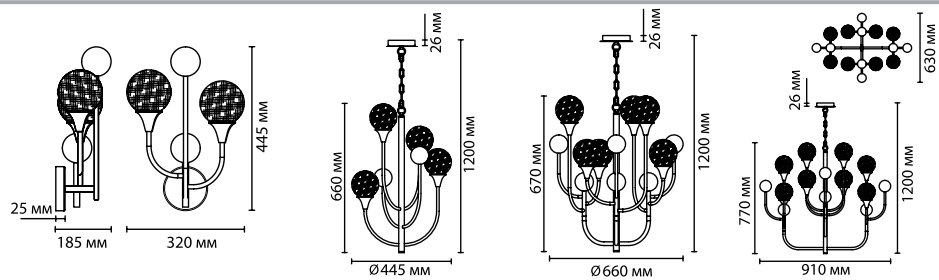

4785/2W
2 × E14 × 40W
крепеж: планка

4785/4
4 × E14 × 40W
крепеж: планка

4785/6
6 × E14 × 40W
крепеж: планка

4785/8
8 × E14 × 40W
крепеж: планка

ODEON LIGHT

KELLI

Линия Kelli это грациозное единение формы и цвета. Асимметричное расположение рожков, разные по размеру плафоны в технике кракле в сочетании с декоративными металлическими шарами создают образ красивого растения, которое прекрасно впишется в роскошные интерьеры с вертикальными садами и крупными расениями, а также в интерьеры стиле urban jungle, midcentury и ретро.