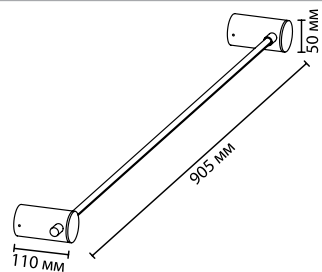

4395/8WL, 4396/8WL

1 × LED × 8W, 320 lm
крепеж: планка

4395/6WL, 4396/6WL

1 × LED × 6W, 235 lm
крепеж: планка

ODEON LIGHT

DALIA

NEW

Светильники Dalia в черном цвете и цвете античная бронза дают мягкий комфортный свет, имеют две точки крепления, что придает им особую изюминку и оригинальность.