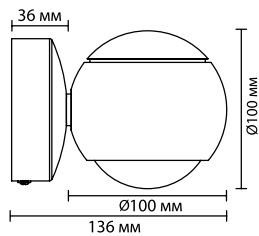

3914/9WL
1 × LED × 5W, + 4W, 250/150 lm
крепёж: планка