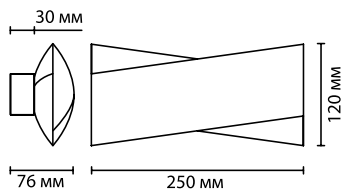

1 × LED × 8W, 257 lm
крепеж: планка

4214/18WL

1 × LED × 12W, 526 lm, 478 lm
крепеж: планка

ODEON LIGHT

FARFI

Farfi — это очаровательная и уютная форма, яркость и эмоциональность цвета, мягкость и комфорт отраженного света!