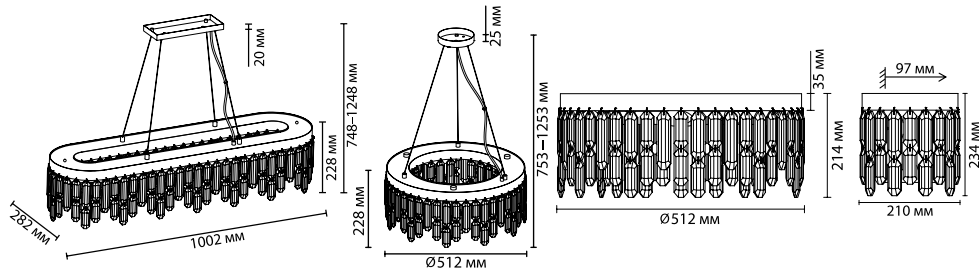

4985

арматура металл
покрытие хром
плафон хрусталь
ламп в комплекте нет

4985/12

12 × E14 × 40W
крепеж: планка

4985/6

6 × E14 × 40W
крепеж: планка

4985/6C

6 × E14 × 40W
крепеж: планка

4985/2W

2 × E14 × 40W
крепеж: планка

ODEON LIGHT

HALL COLLECTION

DAKISA

Линия потолочных и подвесных светильников Dakisa с каскадом хрустальных подвесок оригинальной объемной формы и основанием в цвете полированный хром выглядит современно, притягательно и стильно.