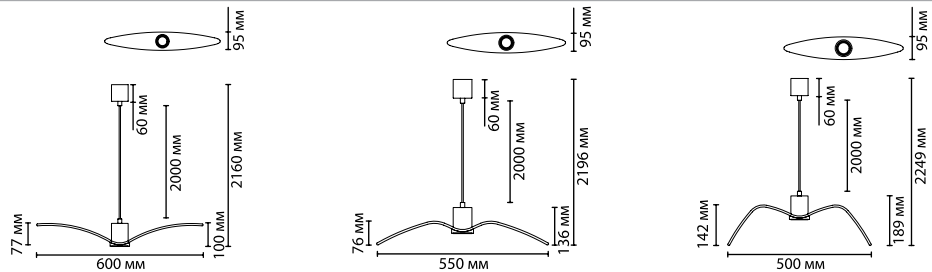

4901

арматура
покрытие
плафон
ламп в комплекте

металл
черный, хром, бронзовый, белый
стекло
нет