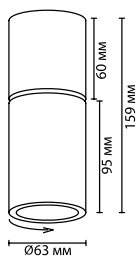

Потолочный накладной светильник Nino в цвете античная бронза с поворотным механизмом и углом поворота 50° градусов — надежно и модно!

4279/1C

3828

арматура	металл
покрытие	золотистый, белый, черный, черный/античная бронза
плафон	металл
ламп в комплекте	нет