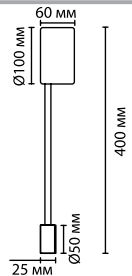

3900/5WB, 3900/5WG
1 × LED × 5W, 420 lm
крепёж: планка

3902/5WB, 3902/5WG
1 × LED × 5W, 420 lm
крепёж: планка

3900/10WB, 3900/10WG
2 × LED × 5W, 840 lm
крепёж: планка

SATELLITE

Известно, что вертикальные поверхности притягивают в большей степени наш взгляд. Именно поэтому, светильники для составления настенных панно, композиций и инсталляций приобретают сейчас все больше популярность.

Светильники Satellite с отраженным светом рекомендуется использовать в разных комбинациях и цветах на больших поверхностях.