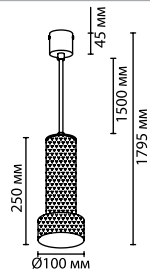

4740/5L, 4741/5L
1 × GU10 LED × 5W
крепёж: планка