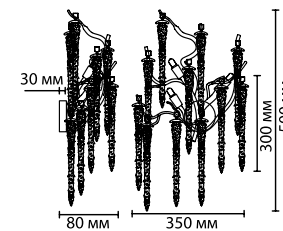

5005/14
14 × G9 × 40W
крепеж: планка

5005/12
12 × G9 × 40W
крепеж: планка

5005/8
8 × G9 × 40W
крепеж: планка

5005/8C
8 × G9 × 40W
крепеж: планка

HALL COLLECTION

5005/3W
3 × G9 × 40W
крепеж: планка

4636

арматура металл
 покрытие золотой, бронзовый
 декор хрусталь
 плафон стекло, металлические лепестки, ручное декорирование
 ламп в комплекте нет