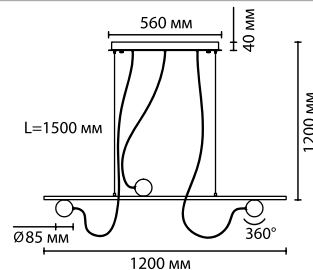

4357

арматура
покрытие
декор
плафон
ламп в комплекте

металл
черный
античная бронза
металл/акрил, металл
есть, 3000K, теплый свет

4357/57L

1 × LED × 10W, 1 × LED × 15W,
2 × LED × 7W, 3 × LED × 6W
крепеж: планка, пульт ДУ

6600/7WL

1 × LED × 7W, 530 lm
крепеж: магнит

6600/21L

1 × LED × 21W, 1590 lm
крепеж: планка

ODEON LIGHT

NERA

NEW

сенсорный
диммер

Nera — минималистичная линейка с подвижными плафонами на магнитах, легко располагаемыми под любым углом. Настенный светильник крепится на магните на креплении к стене, легко снимается и плавным нажатием сенсорного диммера сзади плафона можно выключать свет и плавно регулировать яркость.

6600/21L

плафоны на магнитах
устанавливаются в любом месте

6600/7WL

TEANA

NEW

В одном светильнике — сразу три сценария освещения!

За счет настенного выключателя или пульта дистанционного управления можно включать отдельно 3 группы плафонов: акриловые круги, подвесы и шары

пульт ДУ

раздельное
включение
ламп

4357/57L

HIGHTECH COLLECTION