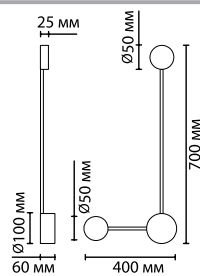

3900/5WB, 3900/5WG
1 × LED × 5W, 420 lm
крепёж: планка

3902/5WB, 3902/5WG
1 × LED × 5W, 420 lm
крепёж: планка

3900/10WB, 3900/10WG
2 × LED × 5W, 840 lm
крепёж: планка

SATELLITE

Известно, что вертикальные поверхности притягивают в большей степени наш взгляд. Именно поэтому, светильники для составления настенных панно, композиций и инсталляций приобретают сейчас все больше популярность.

Светильники Satellite с отраженным светом рекомендуется использовать в разных комбинациях и цветах на больших поверхностях.