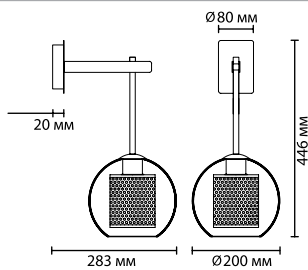

4939/1
1 × E27 × 40W
крепеж: планка

4940/1
1 × E27 × 40W
крепеж: планка

4939/1W
1 × E27 × 40W
крепеж: планка