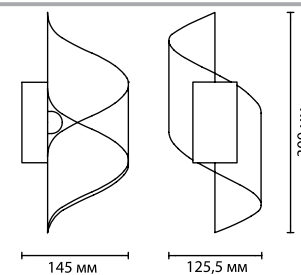

3542/5WL, 3543/5WL, 3544/5WL
1 x LED x 5W, 400 lm
крепёж: планка

HIGHTECH COLLECTION