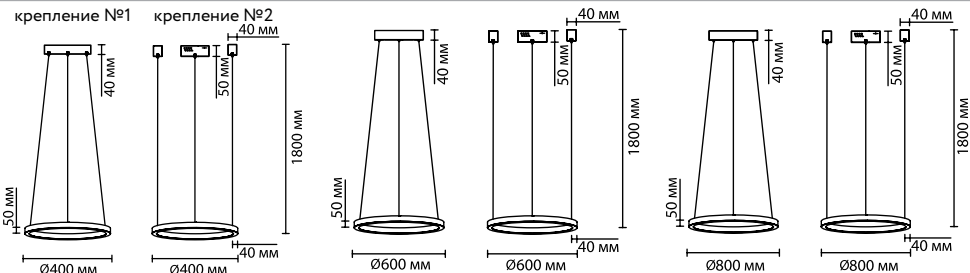

**3885/25LA,
3885/25LG**

1 × LED × 32W, 1300 lm
крепёж: планка

**3885/35LA,
3885/35LG**

1 × LED × 42W, 2100 lm
крепёж: планка

**3885/45LA,
3885/45LG**

1 × LED × 52W, 3100 lm
крепёж: планка

ODEON LIGHT

BRIZZI

Линия подвесов Brizzi — это коллекция изящных колец в двух цветах: полированном и матовом золотом.

Особенно эффектно будет смотреться инсталляция из колец разных диаметров, расположенных рядом, для установки которых рекомендуется использовать крепление №2: основная база + 2 дополнительных крепления к потолку.

Крепление №1 и №2 входят в комплект каждого артикула.