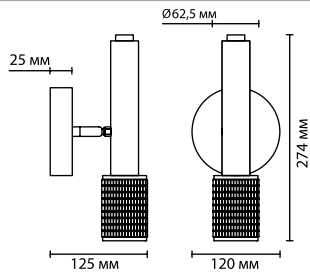

4237

арматура
покрытие
плафон
ламп в комплекте

металл
золотистый, черный, белый
металл
нет