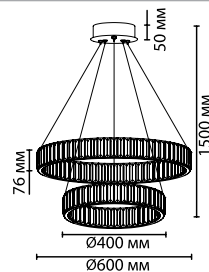

5015/88L

1 × LED × 88W, 8800 lm
крепеж: планка

5015/60L

1 × LED × 60W, 6000 lm
крепеж: планка

ODEON LIGHT

VEKIA

NEW

5015/260L