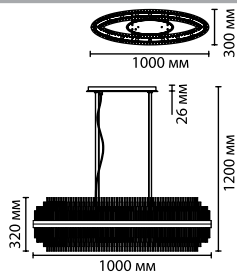

4639/16
16 × G9 × 40W
крепёж: планка