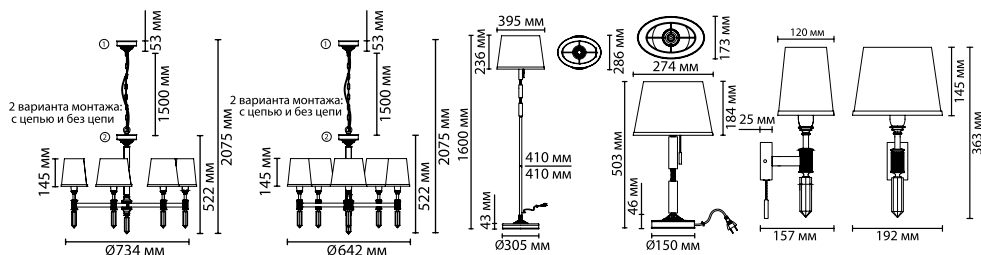

4894/7
7 × E14 × 40W
крепёж: планка

4894/5
5 × E14 × 40W
крепёж: планка

4894/1F
1 × E27 × 60W
выкл. на базе

4894/1T
1 × E27 × 60W
выкл. на базе

4894/1W
1 × E14 × 40W
крепёж: планка
выкл. на базе

London