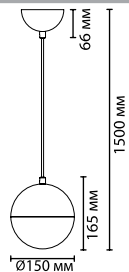

4958/1, 4959/1, 4960/1
1 × E27 × 40W
крепеж: планка