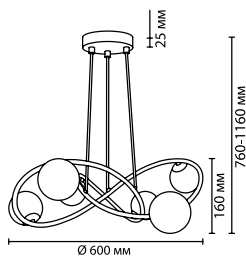

4807/2W, 4808/2W
2 × G9 × 40W
крепеж: планка

4807/6
6 × G9 × 40W
крепеж: планка