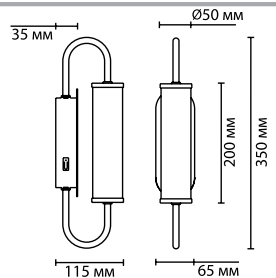

4270

арматура металл
покрытие золотистый
плафон акрил
ламп в комплекте есть, 3000К, теплый свет

4270/6WL

1 × LED × 6W 480 lm
крепёж: планка
выкл. на базе