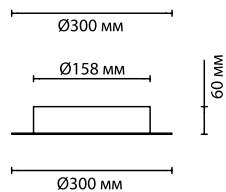

3561

арматура
покрытие
плафон
ламп в комплекте

металл
золотое и серебряное фольгирование
металл
есть, 3000К, тёплый свет

3561/6WL, 3562/6WL

1 × LED × 6W, 336 lm
крепёж: планка

3561/9WL, 3562/9WL

1 × LED × 9W, 504 lm
крепёж: планка

3561/12WL, 3562/12WL

1 × LED × 12W, 672 lm
крепёж: планка

ODEON LIGHT

HIGHTECH COLLECTION

SOLARIO

Мы достали для вас и Луну, и Солнце! Светильники выполнены в разных диаметрах с применением техники золотого и серебристого фольгирования, с разными мощностями. Вы можете создать у себя дома самый настоящий и неповторимый парад планет, выстроив разные светильники в причудливое панно. Создавайте космическое настроение, создавайте свою Галактику!

LUNARIO

3562/6WL