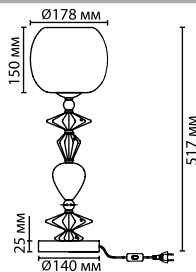

металл
хром
керамика, разноцветный
стекло, прозрачный
нет

4893/1A
1 × E14 × 40W
крепеж: планка

4893/1B
1 × E14 × 40W
крепеж: планка

4893/1
1 × E14 × 40W
крепеж: планка

4893/1WB
1 × E14 × 40W
крепеж: планка