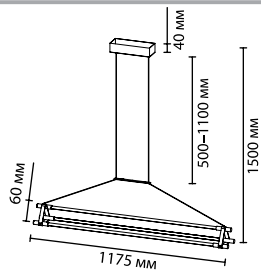

4392

арматура металл
покрытие черный, античная бронза
плафон акрил
ламп в комплекте есть, 3000K

4394/48L

1 × LED × 48W, 1920 lm
крепёж: планка