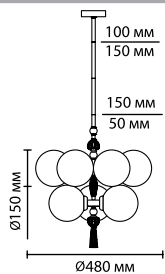

5405

арматура
покрытие
декор
плафон
ламп в комплекте нет

металл
золотой
керамика, серый, черный, светло-зеленый
стекло, белый матовый

5405/9
9 × E14 × 40W
крепёж: планка