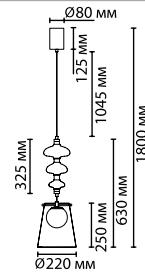

5411/18LB
1 × LED × 18W, 1100 lm
крепеж: планка

ODEON LIGHT *Exclusive*

L-VISION COLLECTION

Amore

NEW

Элегантные пузырьки из разноцветного стекла нанизаны на стержень с LED источником, а внизу композицию дополняет стеклянный плафон равномерно рассеивающий свет — это подвесы линии Amore. Красиво сочетая их между собой можно создавать уникальные композиции в интерьере. Линия светильников Amore идеально впишется как в классический, так и в современный стиль интерьера.