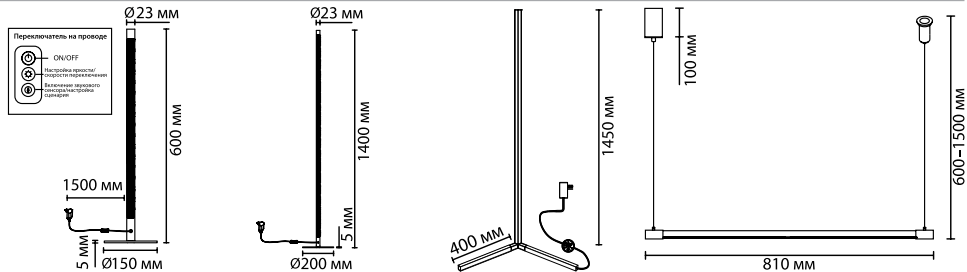

4335/14TL
1 × LED × 14W, __ lm
пульт ДУ, на шнуре

4335/32FL
1 × LED × 32W, __ lm
пульт ДУ, на шнуре

4335/6FL
1 × LED × 6W, 420 lm
диммер на шнуре, пульт

4335/9L
1 × LED × 8W, 560 lm
крепеж: планка

ODEON LIGHT

HIGHTECH COLLECTION

FILLINI

NEW

4335/9L

Fillini — линейка модных светильников для создания необычных сценариев с отраженным светом. Новый напольный и настольный светильники Fillini созданы для RGB динамической подсветки и создания настоящего светового шоу. В светильниках встроен датчик звука, благодаря которому при приближении звуков музыки цветная подсветка будет синхронизироваться в ритм музыки. Динамическое освещение — это световое шоу. Если приборы статичного света неподвижны и светят только туда, куда их направили, то здесь все иначе. Приборы динамического света могут направлять световой поток вокруг своей оси, вверх и вниз, направляя луч света по всей зоне досягаемости. В линии есть угловой RGBW торшер, который управляется ПДУ, выключателем на проводе или при помощи приложений Tuya Smart/Smart Life. Благодаря угловой конструкции светильник будет давать на обе стены невероятную игру света из более тысячи оттенков.

4335/6FL

4335/14TL NEW

4335/32FL NEW

Управление через:

- диммер на проводе
- пульт ДУ
- приложение Tuya Smart и Smart Life