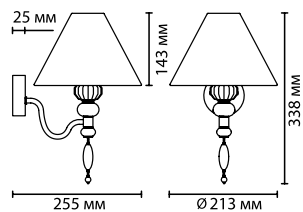

4896

арматура
покрытие
декор
плафон
лампы в комплекте
нет

металл
черный матовый
керамика, серый
ткань, белый натуральный (молочный)
нет

4896/7
7 × E14 × 40W
крепёж: планка

4896/5
5 × E14 × 40W
крепёж: планка