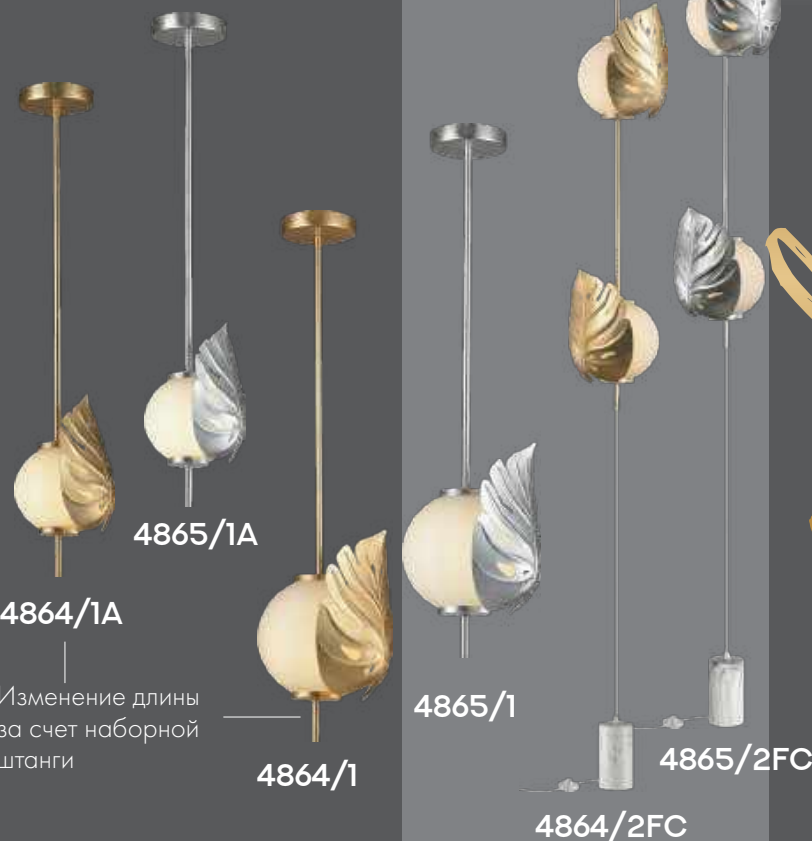

4864

арматура
покрытие
декор
плафон
лампы в комплекте

металл
серебристое и золотистое фольгирование
стилизованный лист монстеры из металла
стекло
нет

- **4864/1WA, 4865/1WA**
  2 × G9 × 5W
  крепеж: планка
- **4864/1W, 4865/1W**
  2 × G9 × 5W
  крепеж: планка
- **4864/1A, 4865/1A**
  1 × E14 × 40W
  крепеж: планка
- **4864/1, 4865/1**
  1 × E14 × 40W
  крепеж: планка
- **4864/2FC, 4865/2FC**
  2 × E14 × 40W
  крепеж: планка
  выкл. на проводе

ODEON LIGHT *Exclusive*

Jungle

Линия Jungle выполнена в стиле эко-роскошь или эко-шик, для которых характерны природные мотивы и роскошное декорирование в виде золотого и серебряного покрытия. В качестве главного декоративного элемента в серии выступает стилизованный лист монстеры, покрытый золотым или серебряным фольгированием. Особое место в линии Jungle занимает натяжной торшер, при помощи которого можно сделать световой акцент, зонирование пространства, эффектное украшение и комфортное освещение интерьера одним светильником! Высоту торшера можно менять с помощью регулировки длины провода. Коммутацию торшера можно осуществлять как с потолка, так и вынести через нижнюю чашу провод с выключателем (оба варианта коммутации идут в комплекте).

2 в 1

Коммутация с потолка, либо через нижнюю чашу ввести провод с выключателем

Exclusive