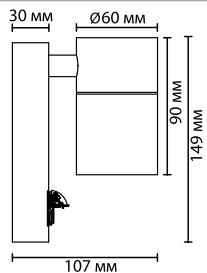

4388

IP 44

арматура покрытие металл
плафон нержавеющая сталь, черный металл
ламп в комплекте нет

4388/1W, 4389/1W
1×LED GU10×7W
крепеж: планка