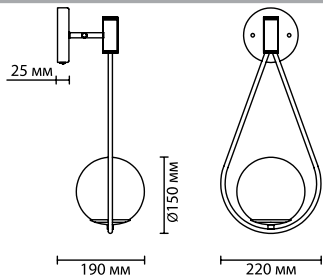

4810

арматура
покрытие
декор
плафон
лампы в комплекте

металл
золотой
черный
стекло белое матовое
нет

4810/1W
1 × E14 × 40W
крепёж: планка
выкл. на базе