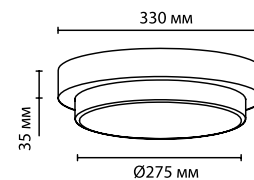

металл белый, венге из матового белого стекла нет

2744/3C, 2746/3C
3 x E14 x 40W
крепеж: основание

2744/2C, 2746/2C
2 x E14 x 40W
крепеж: основание

2744/1C, 2746/1C
1 x E14 x 40W
крепеж: основание

DROPS COLLECTION