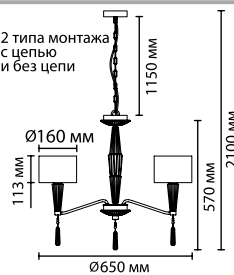

5403/5
5 × E14 × 40W
крепеж: планка