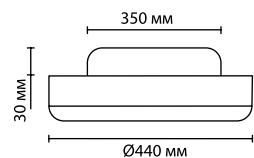

YUN

Линия Yun создана специально для ванной комнаты с защитой IP44. Состоит из круглого белого матового плафона, обрамленного в металлическую рамку цвета хром.

2177

IP 44

арматура
покрытие
декор
плафон
ламп в комплекте

металл
белый
металлический обод в цвете хром
из матового белого стекла
нет

2177/3C

3 x E27 x 40W
крепёж: основание

2177/2C

2 x E27 x 60W
крепёж: основание

2177/1C

1 x E27 x 60W
крепёж: основание

ODEON LIGHT

PRESTO

Линия Presto создана специально для ванной комнаты с защитой IP44. Состоит из круглого белого матового плафона и металлического основания цвета никель.

2405

IP 44

арматура
покрытие
плафон
ламп в комплекте

металл
никель
из матового белого стекла
нет

2405/2C

2 x E14 x 40W
крепёж: основание

2405/1A

1 x E14 x 60W
крепёж: основание

2405/1C

1 x E14 x 60W
крепёж: основание

DROPS COLLECTION