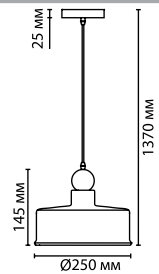

4088/1, 4089/1, 4090/1
1 × E27 × 40W
крепёж: планка

ODEON LIGHT

BOLLI