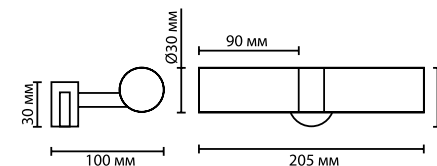

2446/2
2 x G9 x 40W
крепеж: планка