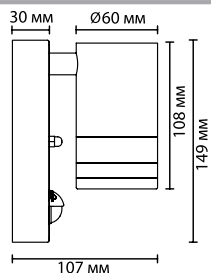

6604

IP 44

арматура металл
покрытие нержавеющая сталь, черный
плафон металл
ламп в комплекте нет

6604/1W, 6605/1W
1 × LED GU10 × 7W
крепеж: планка