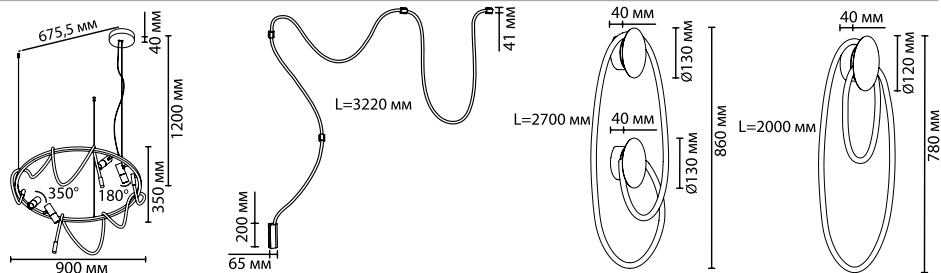

металл
черный, античная бронза
канат
есть, 3000K, теплый свет

4397/55L
1 × LED × 55W, 2010 lm
крепеж: планка

4397/3OCL
1 × LED × 30W, 1185 lm
крепеж: планка

**4397/3OWL,
4398/3OWL**
1 × LED × 30W, 1005 lm
крепеж: планка