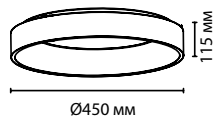

4066/40CL

1 × LED × 40W 2100 lm
пульт ДУ в комплекте
крепеж: планка