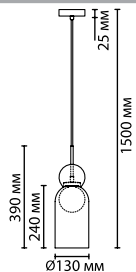

5022/1
1×G9 LED×5W
крепеж: планка