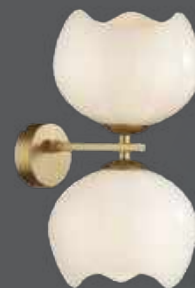

4873

арматура
покрытие
плафон
ламп в комплекте

металл
золотистый
стекло, белый гляцевый
нет

4873/1 1 × E14 × 40W крепеж: планка	4873/2 2 × E14 × 40W крепеж: планка	4873/1W 1 × E14 × 40W крепеж: планка	4873/2W 2 × E14 × 40W крепеж: планка	4873/1T 1 × E14 × 40W выкл. на шнуре

Waterlily

4873/2W

ODEON LIGHT *Exclusive*

MODERN COLLECTION

Exclusive