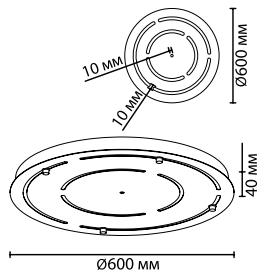

арматура металл
покрытие белый, хром, античная бронза
ламп в комплекте нет, нипель* для фиксации провода в комплекте не входит

**4344/40, 4345/40,
4346/40**
крепеж: планка

**4344/60, 4345/60,
4346/60**
крепеж: планка