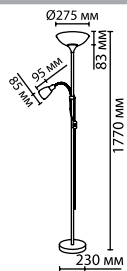

Линия представлена в 2-х цветах дерева — темном и светлом. Плафон может регулироваться, торшерный ножной выключатель находится на шнуре.

4666/1F

4667/1F

2711/F

2711

арматура металл
покрытие никель, бронза
плафон стекло, пластик
ламп в комплекте нет