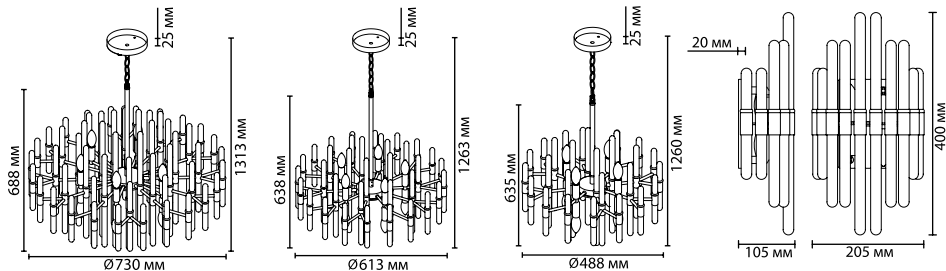

4988

арматура
покрытие
плафон
ламп в комплекте

металл
золотой
стекло
нет