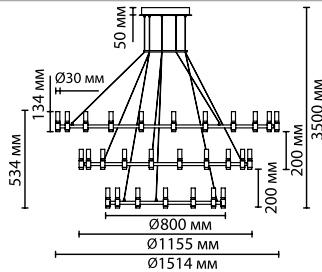

5009/204L
1 × LED × 204W, 4000 lm
крепёж: планка