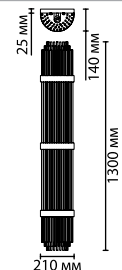

арматура металл
покрытие золотой
плафон стекло, металл
ламп в комплекте нет

4853/4W
4 × E14 × 40W
крепёж: планка

4853/6W
6 × E14 × 40W
крепёж: планка

4854/4W
4 × E14 × 40W
крепёж: планка

4854/6W
6 × E14 × 40W
крепёж: планка