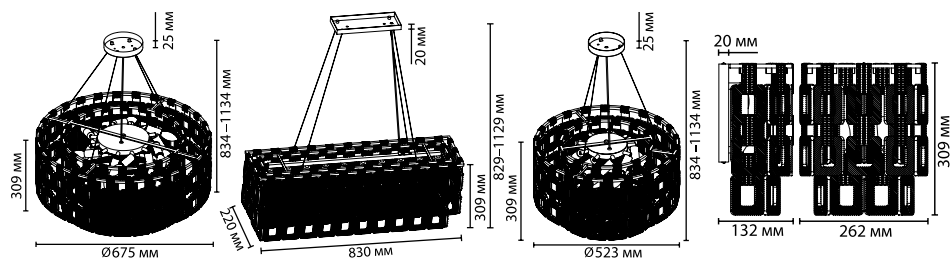

4989

арматура
покрытие
декор
плафон
ламп в комплекте

металл
золотой
металлические декоративные скобы
стекло
нет

4989/12

12 × E14 × 40W
крепеж: планка

4989/10

10 × E14 × 40W
крепеж: планка

4989/9

8 × E14 × 40W
крепеж: планка

4989/2W

2 × E14 × 40W
крепеж: планка

ODEON LIGHT

BUCKLE

Buckle — невероятно стильная конструкция абажура из оригинальных квадратных стеклянных элементов с эффектом рифления. Не зря линия называется "Букле", она, действительно, напоминает буклированную фактуру ткани, где металлические фактурные декоры соединяют ее элементы. Широкая линейка коллекции может осветить различные по площади и назначению комнаты в одном стиле.

4989/12

4989/9

4989/2W

4989/10

BUCKLE COLLECTION