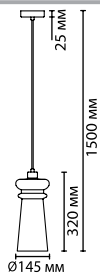

4966

арматура покрытие плафон лампы в комплекте металл черный, хром, бронзовый стекло, прозрачный, разноцветный нет

4966/1, 4967/1, 4968/1, 4998/1

1 × E14 × 40W
крепеж: планка

4966/1A, 4967/1A, 4968/1A, 4998/1A

1 × E14 × 40W
крепеж: планка

4966/1W, 4967/1W, 4968/1W, 4998/1W

1 × E14 × 40W
крепеж: планка

ODEON LIGHT

MODERN COLLECTION

PASTI

NEW

Словно капли дождя смотрятся в красивых разноуровневых композициях подвесы линии PASTI. Различные по цвету металлические основания — бронзовый, хром и черный позволяют установить подвесы в любые интерьеры и поддержать цветовую гамму помещения. Бра в линии PASTI могут быть как отличным дополнением в композиционном световом ансамбле к подвесам, но также вполне способны быть независимой световой единицей в любом интерьере.