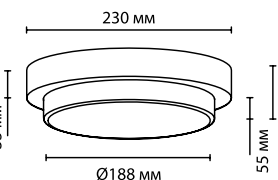

металл белый, венге из матового белого стекла нет

2744/3C, 2746/3C
3 x E14 x 40W
крепеж: основание

2744/2C, 2746/2C
2 x E14 x 40W
крепеж: основание

2744/1C, 2746/1C
1 x E14 x 40W
крепеж: основание

DROPS COLLECTION