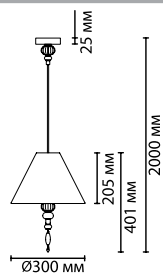

4896/1
1 × E27 × 40W
крепёж: планка