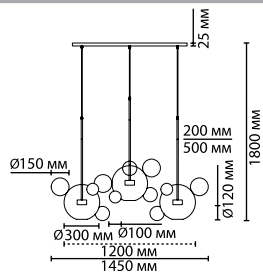

4802

арматура металл
покрытие хром
плафон стекло
лампы в комплекте есть, 4000К, дневной свет

4802/36L
3 × LED × 12W, 1830lm
крепеж: планка