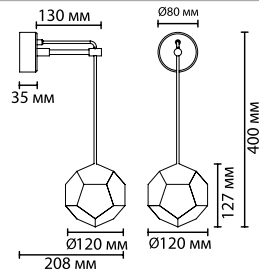

4304/7WL, 4305/7WL
1 × LED × 7W, 420 lm
крепеж: планка