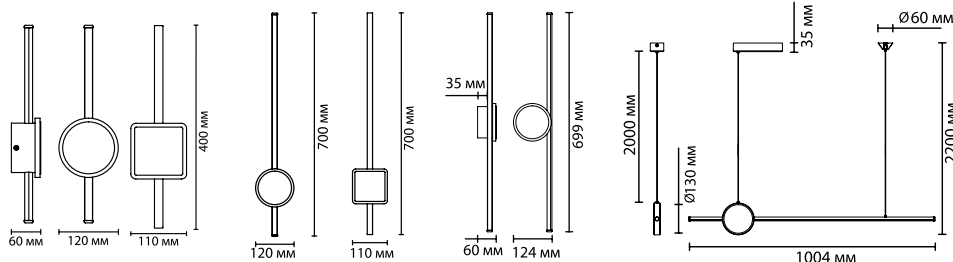

**4256/12WL,
4257/12WL**

1 × LED × 12W, 760 lm
крепёж: планка

**4256/18WL,
4257/18WL**

1 × LED × 18W, 1152 lm
крепёж: планка

6601/18WL

1 × LED × 18W, 1080 lm
крепёж: планка

6601/30L

1 × LED × 30W, 1080 lm
крепёж: планка

ODEON LIGHT

HIGHTECH COLLECTION

4256/18WL

4257/18WL

4256/12WL

4257/12WL

127