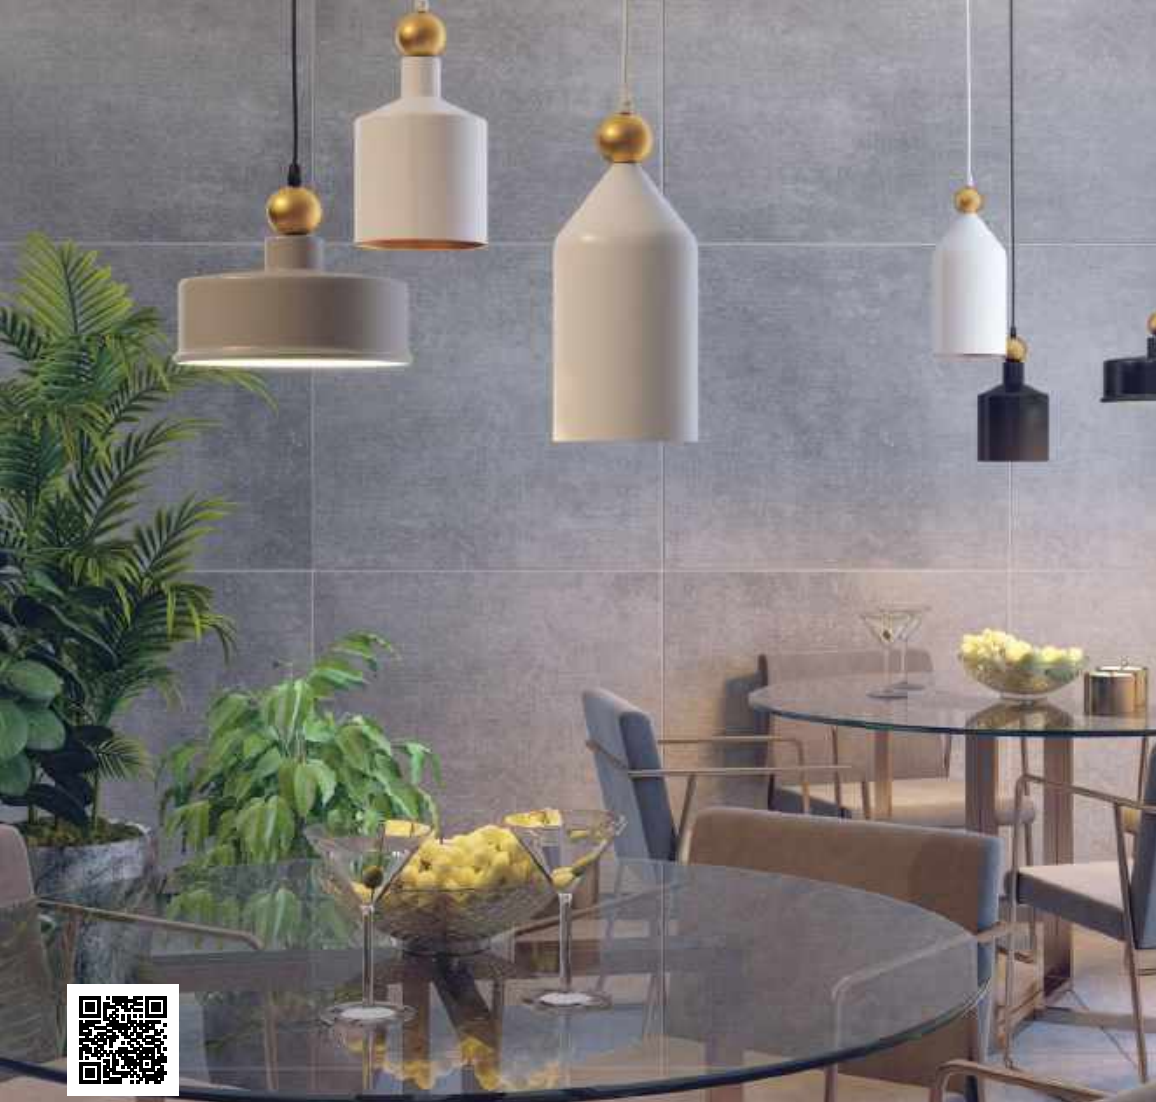

4085

арматура
покрытие
плафон
ламп в комплекте

металл
темно-серый (графит), серый, белый/золотистый
металл
нет

ODEON LIGHT

BOLLI