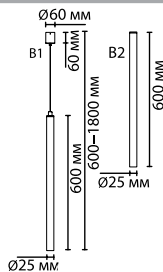

4373/3L, 4374/3L, 4375/3L
 1 × LED × 3W, 225 lm
 крепеж: планка/встраиваемый

4351/5L
 1 × LED × 7W, 602 lm
 крепеж: планка

ODEON LIGHT

FIANO

NEW

MAO

NEW

Ультратонкая форма светильников Fiano диаметром всего 2,5 см позволит создать стильную композицию с акцентным светом там, где важно комфортное освещение для глаз и необходимо подсветить только предметы.