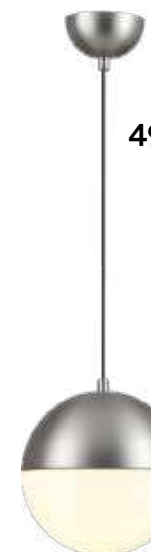

4958

арматура
покрытие
плафон
ламп в комплекте

металл
античная бронза, матовый никель, черный
стекло/металл
нет

4958/1, 4959/1, 4960/1
1 × E27 × 40W
крепеж: планка

4958/1A, 4959/1A, 4960/1A
1 × E27 × 40W
крепеж: планка

ODEON LIGHT

PENDANT COLLECTION

PINGA

Линия Pinga — подвесные светильники в самой популярной форме плафона — шар. В оригинальном сочетании с металлической частью эти лаконичные светильники выглядят ультрасовременно и актуально. Три цвета металлического декора — черный, золотой и серебристый, а также 2 размера плафона дают возможность многообразия комбинаторности.

4958/1

4958/1A

4960/1

4960/1A

4959/1

4959/1A