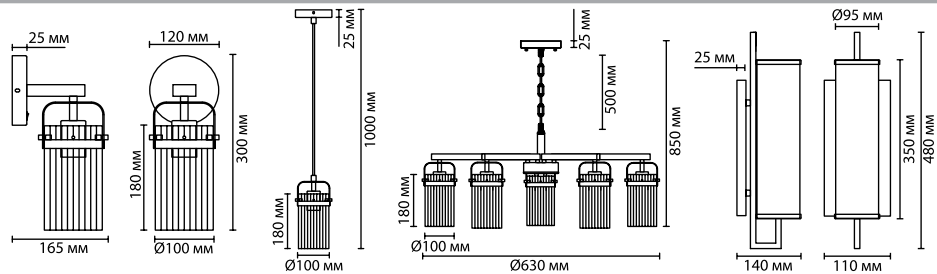

4653/1W
1 × E27 × 60W
крепеж: планка
выкл. на базе

4653/1
1 × E27 × 60W
крепеж: планка

4653/5
5 × E27 × 60W
крепеж: планка

4654/1W, 4655/1W
1 × E14 × 60W
крепеж: планка

ODEON LIGHT

KOVIS

В линиях Kovis и Rena присутствует яркий дух эклектики: удлиненная цилиндрическая форма элегантного плафона характерна для стиля midcentury, массивные прямые элементы основания в сочетании с внушительной цепью, выполненные в черном цвете, создают брутальное настроение лофта. А отблеск золота в декоре придает линии завершенный благородный и стильный вид.

4653/1W