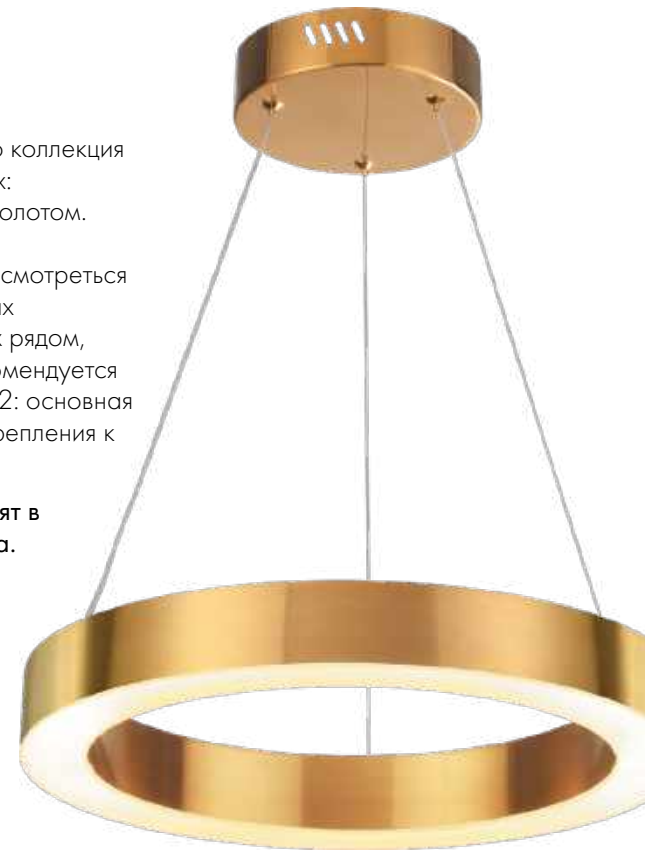

3885/25LG

крепление №1

3885/45LG

3885/45LA

крепление №2

3885/35LG

3885/35LA

L-VISION COLLECTION