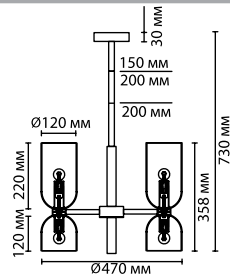

4798/6
6 × E14 × 60W
крепеж: планка

4798/8
8 × E14 × 60W
крепеж: планка

ODEON LIGHT

ORINOCO

Асимметричная форма плафонов линии Orinoco всегда смотрится свежо и оригинально. Удлиненный силуэт модного плафона будет давать идеальный комфортный свет вверх и вниз. Сочетание стекла с матовой поверхностью металла в цвете античная бронза смотрится идеально. Рекомендуется устанавливать лампу с цоколем E14 с формой «шарик». Наборная штанга люстры позволяет регулировать высоту.