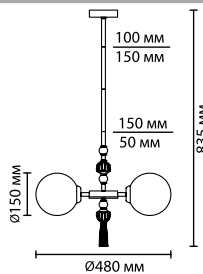

5405/6
6 × E14 × 40W
крепёж: планка