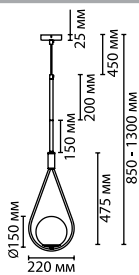

4810/1
1 × E14 × 40W
крепёж: планка