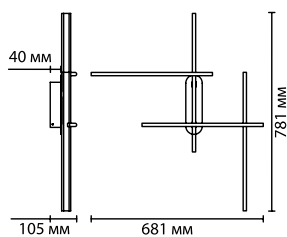

3890/36WL

1 × LED × 36W, 1900 lm
крепёж: планка