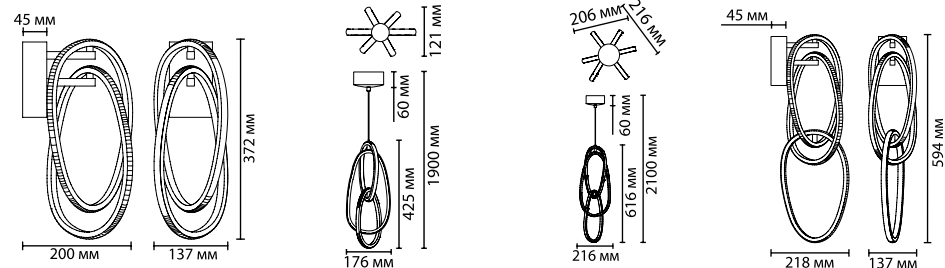

**4875/23WL,
4891/23WL**

1 × LED × 23W, 1380 lm
крепеж: планка

**4875/25L,
4891/25L**

1 × LED × 25W, 1500 lm
крепеж: планка

**4875/32L,
4891/32L**

1 × LED × 32W, 1920 lm
крепеж: планка

**4875/33WL,
4891/33WL**

1 × LED × 33W, 1980 lm
крепеж: планка

ODEON LIGHT *Exclusive*

Space

Линия Space — это не только прекрасный источник света, но и акцент в дизайне интерьера. Благодаря своим плавным линиям переплетающихся колец светильники эффектно смотрятся в интерьерах самых разных стилей: от неоклассики до минимализма и модерна. Из подвесов Space можно создавать стильные и эффектные композиции. Элегантные настенные светильники линии могут использоваться как в комплекте с подвесами, так и как независимое декоративное освещение. Модели Space представлены в двух цветах — светлом глянцевом золоте и хроме.