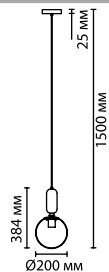

4668/1, 4669/1,
4670/1
1 × E27 × 40W
крепеж: планка

4671/1, 4672/1,
4673/1
1 × E27 × 40W
крепеж: планка

4668/1W, 4669/1W,
4670/1W
1 × E27 × 40W
крепеж: планка выкл. на базе

ODEON LIGHT

PENDANT COLLECTION

4668/1W