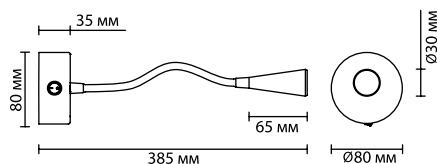

4289

арматура металл
покрытие черный, белый, полированный хром
декор античная бронза, черный, белый, хром
плафон металл
лампы в комплекте есть, 3000К, теплый свет