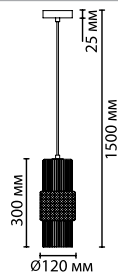

**5016/1, 5017/1, 5018/1,
5019/1, 5020/1**

1 × E14 × 40W
крепеж: планка

**5016/1W, 5017/1W, 5018/1W,
5019/1W, 5020/1W**

1 × E14 × 40W
крепеж: планка

ODEON LIGHT

MODERN COLLECTION

PIMPA

NEW