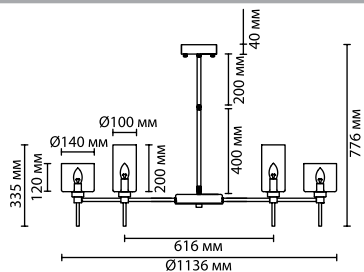

4688/20, 4689/20
20 × E14 × 40W
крепёж: планка

4688/1W, 4689/1W
1 × E14 × 40W
крепёж: планка

ODEON LIGHT

DIATRA

Линия Diatra — это современные светильники с модными сейчас плафонами из стекла строгой формы. В люстре комбинируются плафоны различной формы, что также является трендом в современном декоративном освещении. Плафоны нежных оттенков — дымчатый и «кофейный» красиво сочетаются с металлической хромовой и золотой базами моделей.