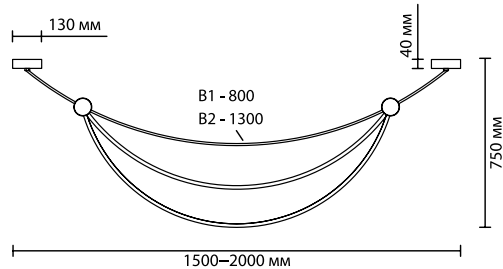

4358

арматура металл
покрытие античная бронза
плафон акрил, белый, янтарный
ламп в комплекте есть, 3000K, теплый свет

4378/65L
1 × LED × 65W, 3250 lm
крепеж: планка

4358/20L
1 × LED × 20W, 1208 lm
крепеж: планка

ODEON LIGHT

COLLE

NEW

Подвесной светильник Colle для обеденной зоны в виде оригинальной воздушной акриловой формы создан для комфортного освещения вашего интерьера. Скругленные формы всегда придают помещению больше уюта и гармонии.

4358/20L

4378/65L

800 мм 1200 мм

в комплекте две дуги

GABI

NEW

Дизайнерский led светильник Gabi в виде светящихся плавных дугообразных линий на потолке выглядят оригинально и одновременно способствует ощущению гармонии. В комплект входит два размера дуги — 1200 мм и 800 мм на ваш выбор.

HIGHTECH COLLECTION