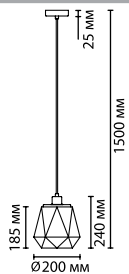

4996/1, 4997/1
1 × E27 × 40W
крепеж: планка