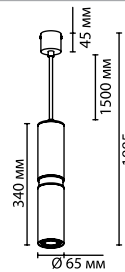

4742/5L
1 × GU10 LED × 5W
крепёж: планка

ODEON LIGHT

L-VISION COLLECTION

AFRA

Afra — линия подвесов в современном стиле с оттенком luxury. Яркие акцентные цвета — черный, золотой графитовый и оригинальная фактура металла подчеркивают элитарный стиль моделей. В моделях используется сменная светодиодная лампа цоколь GU10 мощность 5W.