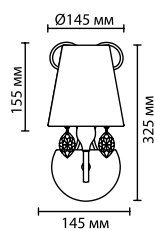

3393/1W
1 × E14 × 40W