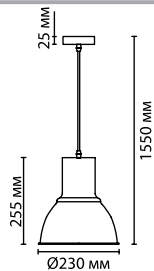

3327/1
1 x E27 x 60W
крепёж: планка