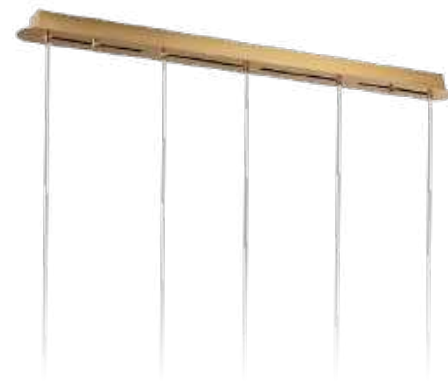

4346/120

макс. нагрузка
до 12 кг