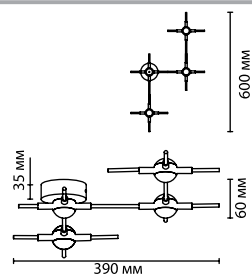

3906/48L
1 × LED × 48W, 3840 lm
крепёж: планка

3906/14WL
1 × LED × 14W, 1120 lm
крепёж: планка

3906/9WL
1 × LED × 9W, 720 lm
крепёж: планка

ODEON LIGHT

COSTELLA

Costella — оригинальная форма светильника, где сочетаются стили hi-tech и модерн, при включенном свете напоминающая россыпь звезд. Особенно эффектно оригинальные настенные светильники, с которыми можно создавать уникальные инсталляции, располагая светильники либо строго по вертикали, либо по горизонтали.