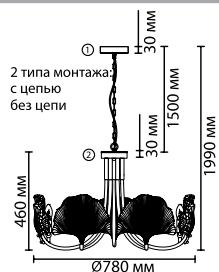

2 в 1
потолочный вариант
и на цепи

4870/5

4870/7

4870/3C
только потолочный вариант

4870

арматура покрытие плафон лампы в комплекте металл золотой, черный стекло, прозрачный с золотым градиентом нет

4870/7
7 × E14 × 40W
крепеж: планка