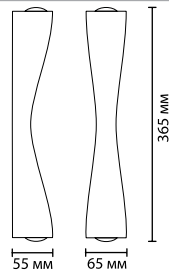

4290

арматура металл
покрытие золотистый, черный, белый
плафон металл
ламп в комплекте есть, 3000K, теплый свет