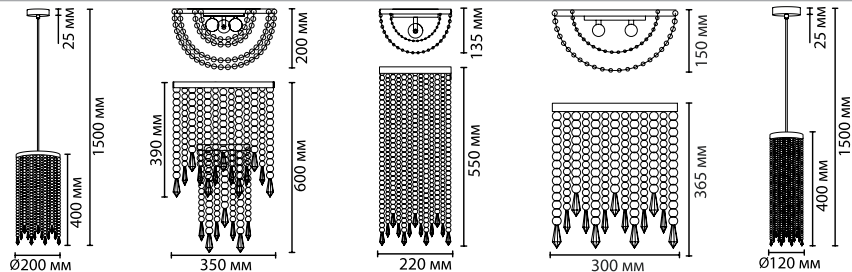

5028/3
3 × E14 × 40W
крепеж: планка

5028/3W
3 × E14 × 40W
крепеж: планка

5028/2WA
2 × E14 × 40W
крепеж: планка

5028/2W
2 × E14 × 40W
крепеж: планка

5028/1
1 × E14 × 40W
крепеж: планка

ODEON LIGHT

CHOKKA

NEW

Chokka — великолепная широкая линейка светодиодных моделей. 10 различных светильников из одной серии способны создать шикарный ансамбль из современных хрустальных светильников и осветить несколько помещений, создавая единую световую концепцию. Множество хрустальных длинных подвесок с элегантным пирамидальным завершающим элементом каждой создают невероятный абажур из переливающихся и струящихся нитей.