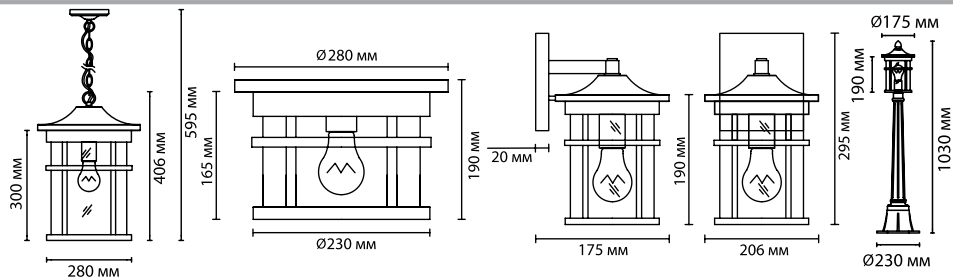

4044

IP 44

арматура
покрытие
плафон
ламп в комплекте

металл
коричневый/патина с розовым оттенком
стекло
нет