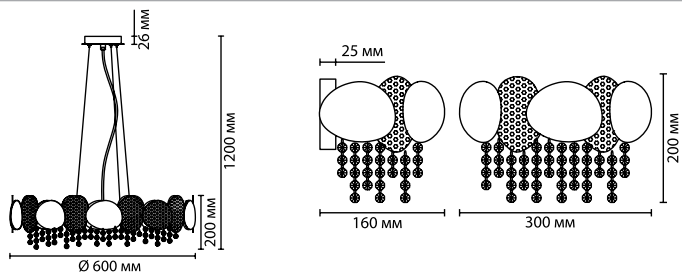

5005/14
14 × G9 × 40W
крепеж: планка

5005/12
12 × G9 × 40W
крепеж: планка

5005/8
8 × G9 × 40W
крепеж: планка

5005/8C
8 × G9 × 40W
крепеж: планка

HALL COLLECTION

5005/3W
3 × G9 × 40W
крепеж: планка

4636

арматура металл
 покрытие золотой, бронзовый
 декор хрусталь
 плафон стекло, металлические лепестки, ручное декорирование
 ламп в комплекте нет