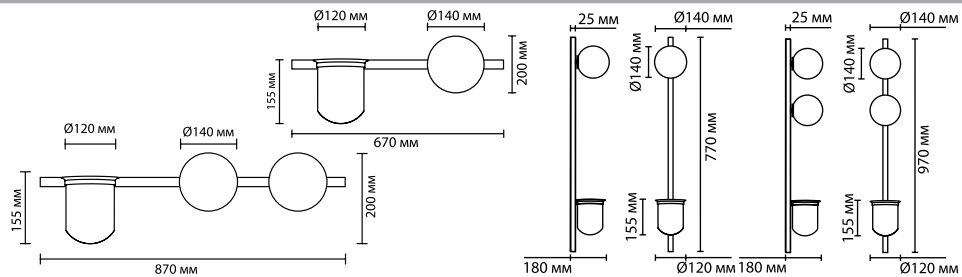

4681

арматура металл
покрытие черный, золотой
декор ваза из стекла
плафон стекло, белый матовый
ламп в комплекте нет

4681/2W
2 × E14 × 40W
крепёж: на
основание

4682/1WA
1 × E14 × 40W
крепёж: на
основание

4682/1WB
1 × E14 × 40W
крепёж: на основание

4681/2WA
2 × E14 × 40W
крепёж: на основание

ODEON LIGHT

WALLI COLLECTION

FLOWER

Бионика — новое и набирающее популярность направление в промышленном дизайне. Оно означает соединение природных форм, например, светильников в виде неба, облаков, растений, в единое целое с технологиями и инновационными материалами. Живые растения становятся частью светильника.

Линия Flower выполнена в стиле «бионика» и дает возможность использования как живых растений, так и искусственных, устанавливая их в специальные стеклянные вазы, идущих в комплект к каждому светильнику. Основание выполнено в двух цветах, золотом и черном. В матовом стеклянном плафоне используется патрон E14.