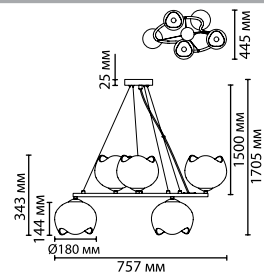

2 в 1

Коммутация с потолка, либо через нижнюю чашу ввести провод с выключателем

Exclusive

4873

арматура
покрытие
плафон
ламп в комплекте

металл
золотистый
стекло, белый гляцевый
нет

4873/5
5 × E14 × 40W
крепёж: планка