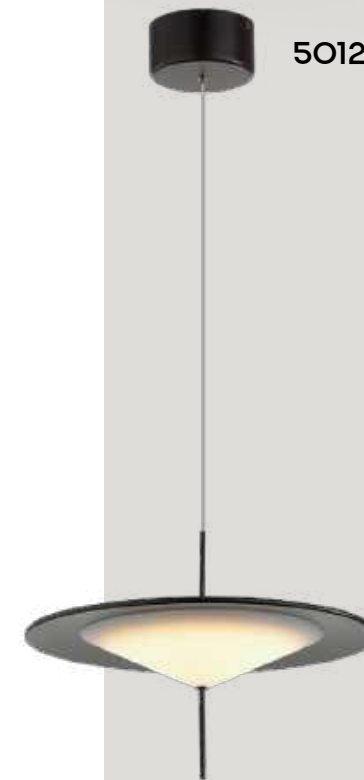

5012/10L

5012/16L