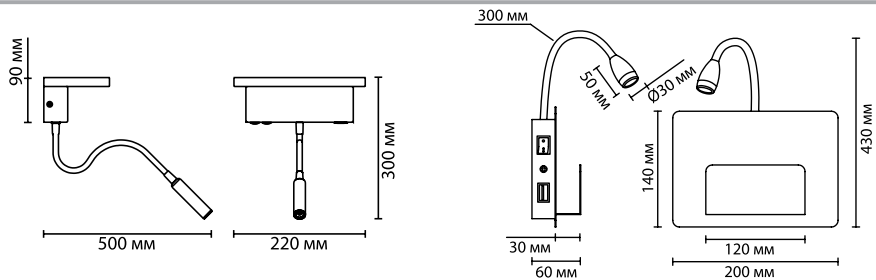

металл, дерево
черный, белый
золотистый
металл, дерево
есть, LED 3000K, теплый свет, угол рассеивания: 120°

3868/8WL, 3869/8WL

1 × LED × 8W, 560 lm
крепёж: планка

4243/3WL

1 × LED × 3W, 240 lm
крепёж: планка