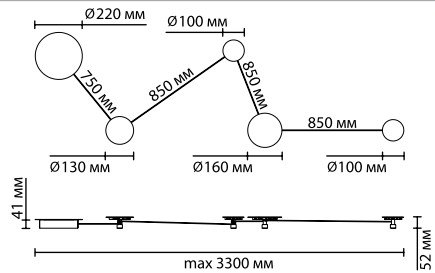

4211

арматура металл
покрытие черный/золотистый
плафон акрил
ламп в комплекте есть, 3000К, теплый свет

4211/38WL
1 × LED × 38W, 2660 lm
крепеж: планка