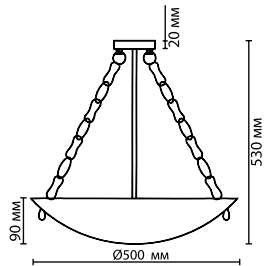

2094/5C
5 × E27 × 60W
крепёж: планка