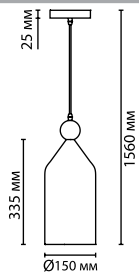

4091

арматура металл
покрытие темно-серый (графит), серый, белый/золотистый
плафон металл
лампы в комплекте нет

4091/1, 4092/1, 4093/1

1 x E27 x 40W
крепёж: планка

ODEON LIGHT

PENDANT COLLECTION

BOLLI

Линия Bolli выполнена в стиле минимализм и идеально впишется в современные интерьеры в стиле лофт, хай-тек, минимализм.

Светильник имеет четкие, но плавные линии и довольно простую форму. Плафон и основание светильника выполнены из металла и окрашены в холодные оттенки: темно-серый (графит), серый, белый.

Верхушку плафона украшает небольшой золотой шар, преобразующий грубальный вид и придающий некую изюминку индустриальному дизайну.