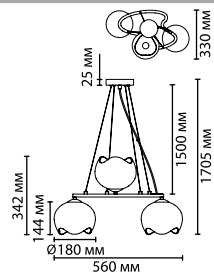

4873/3
3 × E14 × 40W
крепёж: планка