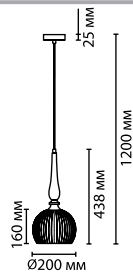

4765

арматура металл
покрытие античное золото
плафон стекло белое матовое
лампы в комплекте нет

4765/1
1 × E27 × 60W
крепёж: планка

4766/1
1 × E27 × 60W
крепёж: планка

4767/1
1 × E27 × 60W
крепёж: планка

ODEON LIGHT