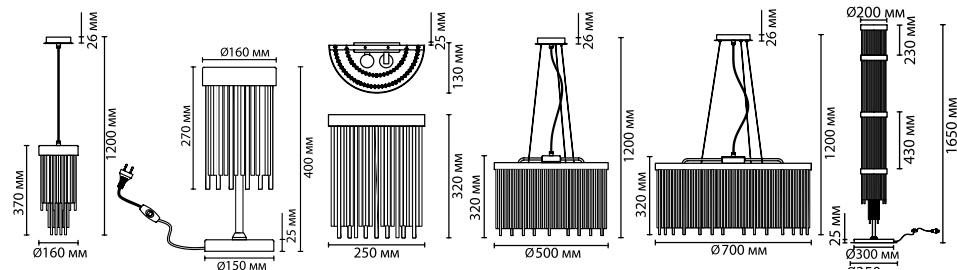

4788/1
1 × E14 × 40W
крепёж: планка

4788/2T
2 × E14 × 40W
выкл. на шнуре

4788/2W
2 × E14 × 40W
крепёж: планка

4788/7
7 × E14 × 40W
крепёж: планка

4788/10
10 × E14 × 40W
крепёж: планка

4788/12F
12 × E14 × 40W
выкл. на шнуре

YORK

Стекло окончательно заняло триумфальное место любимца стильных интерьеров. Оно становится все более утонченным, филигранным. Вместо привычных стеклянных плафонов рассеивание идет через декоративные элементы, образующие целые каскады света. А сочетание стекла с золотом делает изделия еще роскошнее и наряднее.

В линии Tribes вертикальные линии стеклянного плафона визуально увеличивают пространство. Линия расширена настольным и напольным светильниками, которые могут использоваться в качестве самодостаточных предметов интерьера с функцией декора.