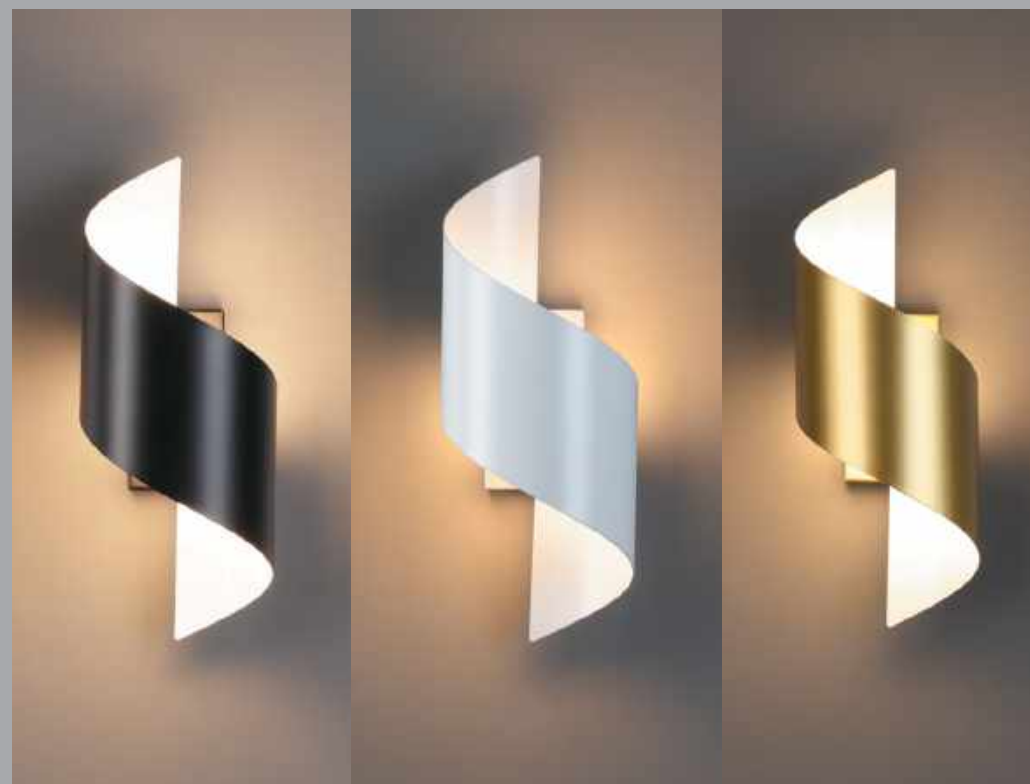

арматура покрытие плафон лампы в комплекте металл покрытие металл
 металл серебристый металл
 есть, 3000К, тёплый свет, угол рассеивания: 120°

3800/5WL
 1 x LED x 5W, 400 lm
 крепёж: планка

ODEON LIGHT

BOCCOLO