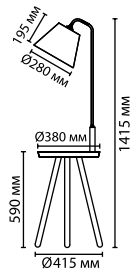

4666

арматура
покрытие
плафон
ламп в комплекте

металл
черный/темное дерево, белый/светлое дерево
абажур рогожка, бежевый
нет

4666/1F, 4667/1F

1 × E27 × 60W
выкл. на шнуре

ODEON LIGHT

HALL COLLECTION

KALDA

Торшеры линии Kalda — это трендовые модели в ретро-стиле 60–70х годов. Характерные элементы мебели — округлые ножки, столик, плафон-абажур — всё это подчеркивает четкую стилевую принадлежность.

Линия представлена в 2-х цветах дерева — темном и светлом. Плафон может регулироваться, торшерный ножной выключатель находится на шнуре.