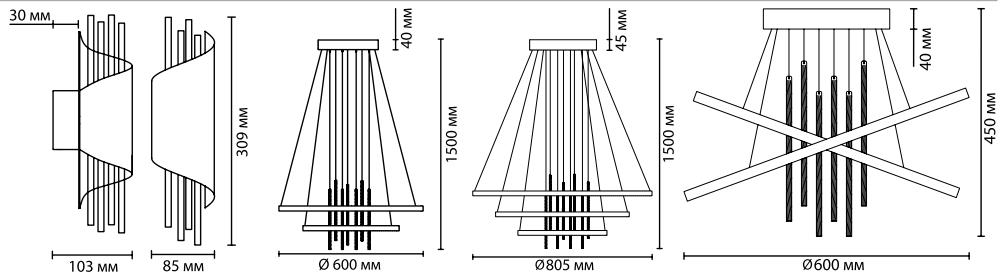

3901

арматура
покрытие
декор
ламп в комплекте

металл
золотистый, золотистый/черный
стекло цвета «шампань», техника фольгирования
есть, 4000К, дневной свет

3901/5W
1 × LED × 5W, 260 lm
крепёж: планка

3901/63L
1 × LED × 63W, 2500 lm
крепёж: планка

3901/99L
1 × LED × 113W, 5380 lm
крепёж: планка

3901/70CL
1 × LED × 70W, 3340 lm
крепёж: планка

ODEON LIGHT

L-VISION COLLECTION

MONICA

Линия Monica сочетает в себе роскошь и гламур золотого цвета, выполненного в технике фольгирования, и ... гармонию музыки ветра: каскад стеклянных трубочек в центре светильников при касании будет издавать лёгкий и приятный, словно шелест, звук. Подвесы могут состоять из двух и трех колец, в линии теперь есть потолочный светильник.