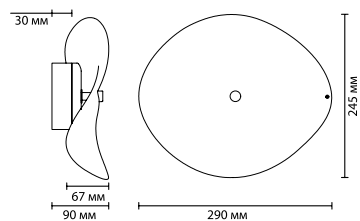

4856

арматура
покрытие
плафон
ламп в комплекте

металл
никель
стекло, белый, дымчатый, черничный, черный
есть, 3500К, дневной свет

**4856/5WL, 4857/5WL,
4858/5WL, 4859/5WL**
1 × LED × 5W, 200 lm, 75 lm, 200 lm, 75 lm*
крепеж: планка

ODEON LIGHT *Exclusive*

L-VISION COLLECTION

Fluent

Линия Fluent — это изящные светодиодные модели из стекла. Плавная форма стекла исполнена в 4-х цветах: черный, белый, дымчатый и черничный. Небольшой штамп Odeon Light — OL на каждом стекле подчеркивает эксклюзивность моделей. Парящая форма плафона светильников подчеркивает элегантность дизайна Fluent, который будет великолепен в интерьерах в стиле модерн, неоклассика, скандинавский. Из настенных светильников можно составлять великолепные композиционные инсталляции.