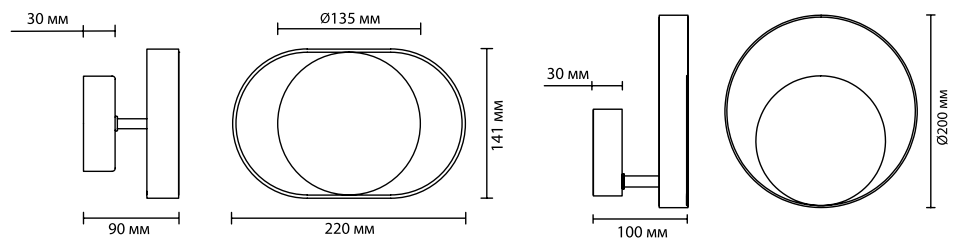

4246/7WW

1 × LED × 7W, 480 lm
крепеж: планка

3899/7WB, 3899/7WW

1 × LED × 7W, 560 lm
крепеж: планка

ODEON LIGHT

MONDY

Линия Mondy — это геометрия плавных линий, присущих модерну и стилю mid century. Золото создает беспримысливую комбинацию либо с черным, либо с белым. Но еще более эффектно и стильно эти три цвета будут смотреться вместе, подсвеченные отраженным светом: гармония цвета, формы и светотени. Данная линейка светильников была расширена овальной формой, в которую вписан круг — комбинация различных геометрических форм все еще популярна.