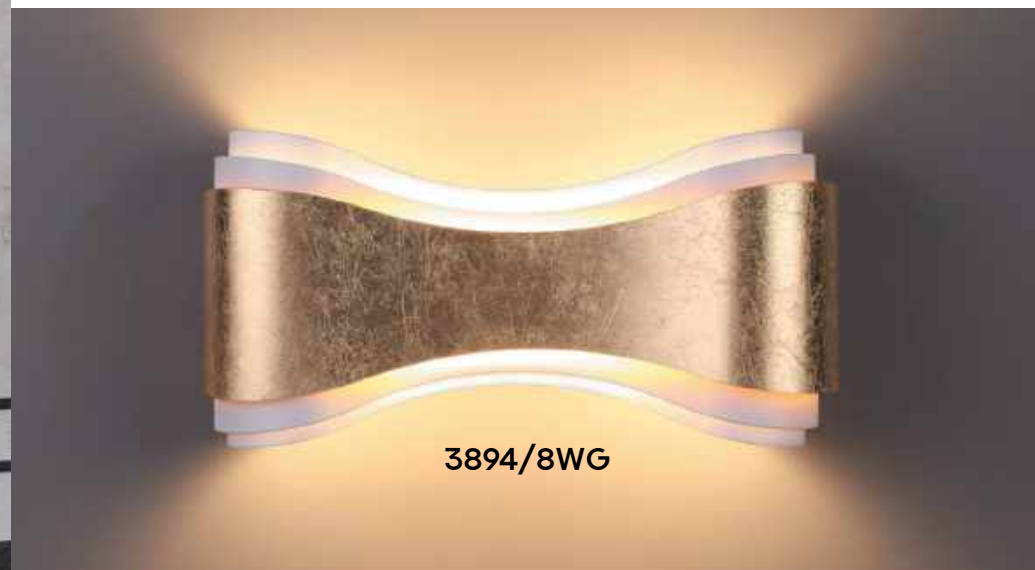

3894

арматура
покрытие
плафон
ламп в комплекте

металл
серебристый, золотистый
металл, техника фольгирования
есть, 3000K, теплый свет

3894/8WG

1 × LED × 8W, 257 lm
крепеж: планка

4214/18WL

1 × LED × 12W, 526 lm, 478 lm
крепеж: планка

ODEON LIGHT

FARFI

Farfi — это очаровательная и уютная форма, яркость и эмоциональность цвета, мягкость и комфорт отраженного света!

Металлическая поверхность выполнена в технике фольгирования, что делает изделие еще более уникальным и эффектным.

3894/8WG

TWISTY

4214/18WL

HIGHTECH COLLECTION