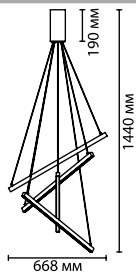

3860/48B
1 × LED × 48W, 2700 lm
крепёж: планка