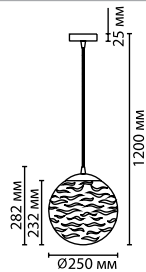

4755/1, 4756/1

1 × E27 × 60W
 крепеж: планка

4757/1, 4758/1

1 × E27 × 60W
 крепеж: планка

4781/1

1 × E27 × 60W
 крепеж: планка

ODEON LIGHT

КАТА