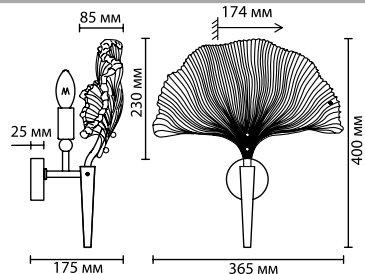

4870/1W
1 × E14 × 40W
крепеж: планка