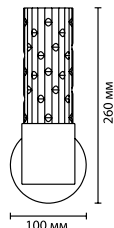

4841/1W
1 × E14 × 40W
крепёж: планка