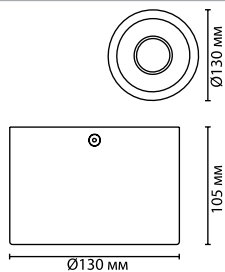

3875

арматура
покрытие

металл
черный с золотым фольгированием, белый с золотым фольгированием

ламп в комплекте нет

3878/1CL, 3877/1CL

1 × GU10 × 50W
крепеж: планка