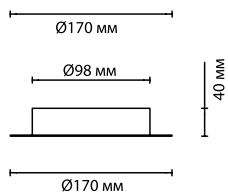

3561

арматура
покрытие
плафон
ламп в комплекте

металл
золотое и серебряное фольгирование
металл
есть, 3000К, тёплый свет

3561/6WL, 3562/6WL

1 × LED × 6W, 336 lm
крепёж: планка

3561/9WL, 3562/9WL

1 × LED × 9W, 504 lm
крепёж: планка

3561/12WL, 3562/12WL

1 × LED × 12W, 672 lm
крепёж: планка

ODEON LIGHT

HIGHTECH COLLECTION

SOLARIO

Мы достали для вас и Луну, и Солнце! Светильники выполнены в разных диаметрах с применением техники золотого и серебристого фольгирования, с разными мощностями. Вы можете создать у себя дома самый настоящий и неповторимый парад планет, выстроив разные светильники в причудливое панно. Создавайте космическое настроение, создавайте свою Галактику!

LUNARIO

3562/6WL