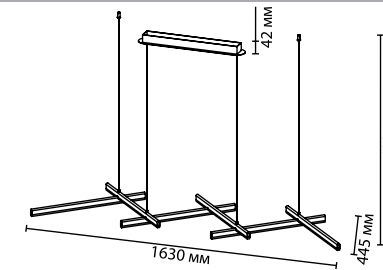

3890/85L

1 × LED × 85W, 4200 lm
крепёж: планка