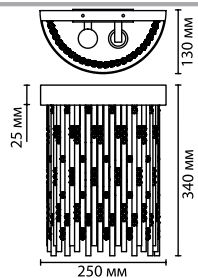

4848

арматура металл
покрытие золото
абажур из стеклянных составных подвесок
лампы в комплекте нет