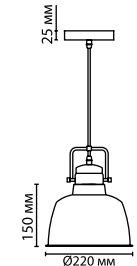

3325

арматура	металл
покрытие	темно-серый (графит)/медь, черный
декор	металл
плафон	металл, медь
ламп в комплекте	нет

3325/1
1 × E27 × 60W
крепёж: планка