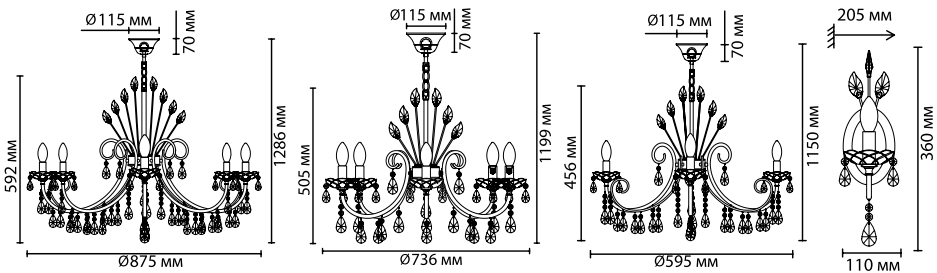

4977/10
10 × E14 × 40W
крепеж: крюк

4977/8
8 × E14 × 40W
крепеж: крюк

4977/6
6 × E14 × 40W
крепеж: крюк

4977/1W
1 × E14 × 40W
крепеж: планка

ODEON LIGHT

VERSIA NEW

Линия Versia — это дань классическому стилю в освещении. Элегантная и изящная форма каркаса люстр, а также современная огранка хрустальных элементов придают этой коллекции новизну современного прочтения традиционных моделей. Расширенная ассортиментная линейка, включающая 2 люстры различных диаметров и мощности, 2 вида бра и торшер, позволяют комплексно осветить большие помещения.