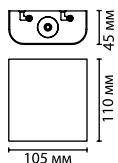

4212

арматура металл
покрытие серебристый, золотистый
ламп в комплекте есть, 3000К, теплый свет

4212/2WL, 4213/2WL

1 × LED × 2W, 236 lm
крепеж: планка

3893/4WL, 4217/4WL

1 × LED × 4W, 439 lm
крепеж: планка

3893/8WL, 4217/8WL

1 × LED × 8W, 915 lm
крепеж: планка

ODEON LIGHT

MAGNUM

Magnum — линия модных настенных подсветок в матовом золотистом и серебристом цветах с ярко-выраженной геометрией лучей, образованных оптическими линзами. Лучи, пересекаясь, образуют еще более интересную игру светотени на поверхности, где свет становится уже графическим объектом. Теперь в ассортименте есть и миниатюрный размер с одним лучом вверх и вниз.

HIGHTECH COLLECTION