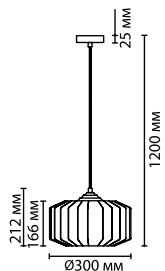

4646/1
 1 × E27 × 60W
 крепеж: планка

ODEON LIGHT

PENDANT COLLECTION

4747

арматура металл
покрытие черный, бронзовый
плафон стекло бордо, янтарный, дымчатый, зеленый
ламп в комплекте нет

4746/1, 4747/1, 4782/1, 4783/1