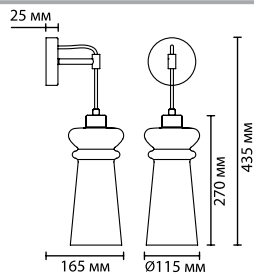

4966

арматура покрытие плафон лампы в комплекте металл черный, хром, бронзовый стекло, прозрачный, разноцветный нет

4966/1, 4967/1, 4968/1, 4998/1

1 × E14 × 40W
крепеж: планка

4966/1A, 4967/1A, 4968/1A, 4998/1A

1 × E14 × 40W
крепеж: планка

4966/1W, 4967/1W, 4968/1W, 4998/1W

1 × E14 × 40W
крепеж: планка

ODEON LIGHT

MODERN COLLECTION

PASTI

NEW

Словно капли дождя смотрятся в красивых разноуровневых композициях подвесы линии PASTI. Различные по цвету металлические основания — бронзовый, хром и черный позволяют установить подвесы в любые интерьеры и поддержать цветовую гамму помещения. Бра в линии PASTI могут быть как отличным дополнением в композиционном световом ансамбле к подвесам, но также вполне способны быть независимой световой единицей в любом интерьере.