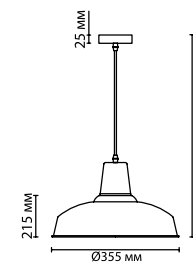

3362/1

1 x E27 x 60W
крепёж: планка