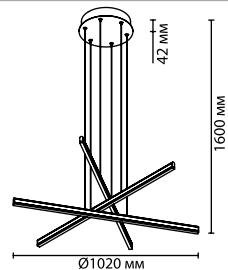

3890/36WL

1 × LED × 36W, 1900 lm
крепёж: планка

3890/48L

1 × LED × 48W, 2400 lm
крепёж: планка

ODEON LIGHT

RUDY

Rudy — стильная геометрия мегаполиса из четких перекрещенных линий. Светодиоды под высококачественным акриловым рассеивателем, создающий отраженный свет у настенных светильников, создают эффект ореола, так что кажется, будто черный силуэт парит над поверхностью стены.