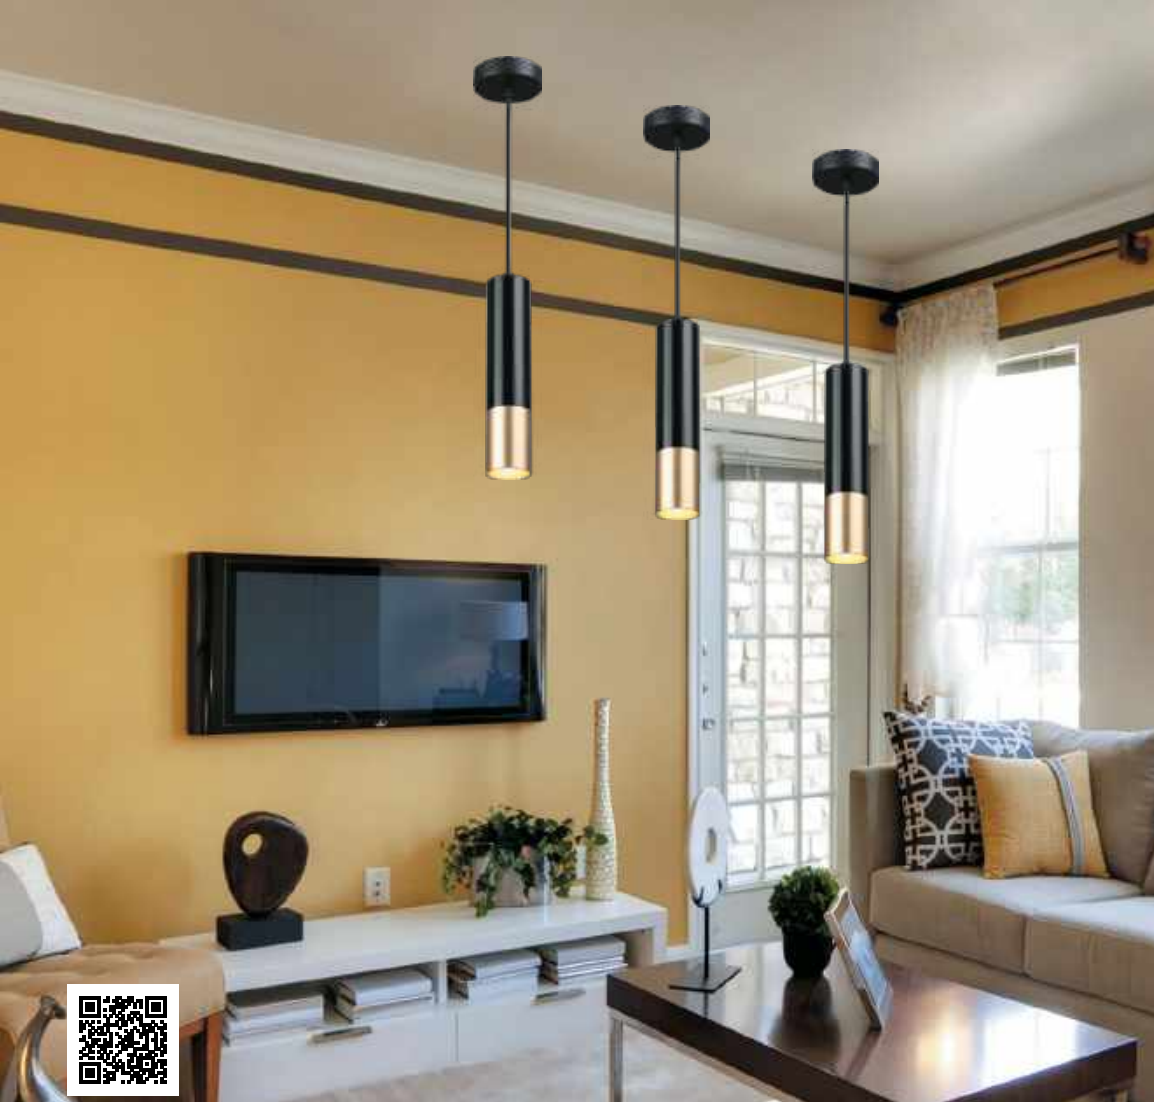

3876

арматура металл
покрытие золотистый, черный, белый
плафон металл, цвет золотистый, черный, белый
ламп в комплекте нет, угол поворота — 350°