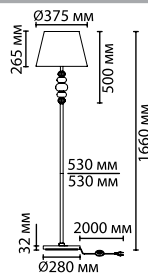

4896/1F
1 × E27 × 60W
выкл. на шнуре

ODEON LIGHT *Exclusive*

Sochi

NEW