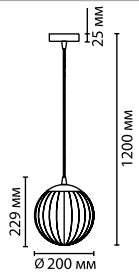

4755/1, 4756/1

1 × E27 × 60W
 крепеж: планка

4757/1, 4758/1

1 × E27 × 60W
 крепеж: планка

4781/1

1 × E27 × 60W
 крепеж: планка

ODEON LIGHT

КАТА