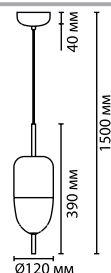

4620/12L
1×LED×12W, 771 lm
крепёж: планка

ODEON LIGHT

L-VISION COLLECTION

LARUS

Подвесы линии Larus идеально впишутся в современные интерьеры, выполненные в стиле ретро, модерн или минимализм.

Плафоны и основание светильников выполнены из металла и окрашены в приятный синий оттенок и золотой цвет, нижняя часть плафона выполнена из прозрачного стекла и пропускает достаточно много света.