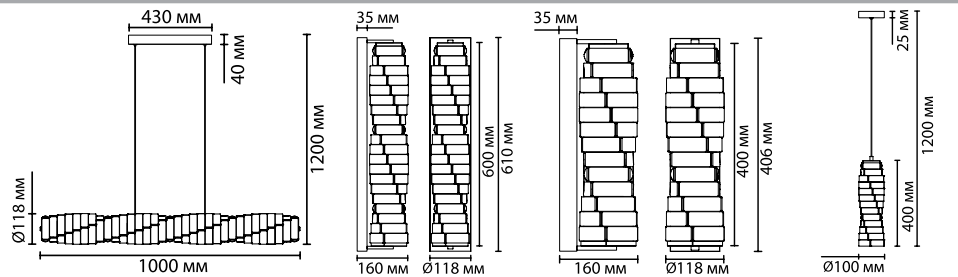

4999

арматура металл
покрытие золотой
декор хрустальные подвески
плафон хрусталь, прозрачный
ламп в комплекте есть, 4000К, дневной свет

4999/36LA

1 × LED × 36W, 3700 lm
крепеж: планка

4999/15WL

1 × LED × 15W, 1500 lm
крепеж: планка

4999/10WL

1 × LED × 10W, 1000 lm
крепеж: планка

4999/10L

1 × LED × 10W, 1260 lm
крепеж: планка

ODEON LIGHT

HALL COLLECTION