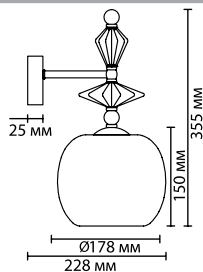

металл
хром
керамика, разноцветный
стекло, прозрачный
нет

4893/1A
1 × E14 × 40W
крепеж: планка

4893/1B
1 × E14 × 40W
крепеж: планка

4893/1
1 × E14 × 40W
крепеж: планка

4893/1WB
1 × E14 × 40W
крепеж: планка