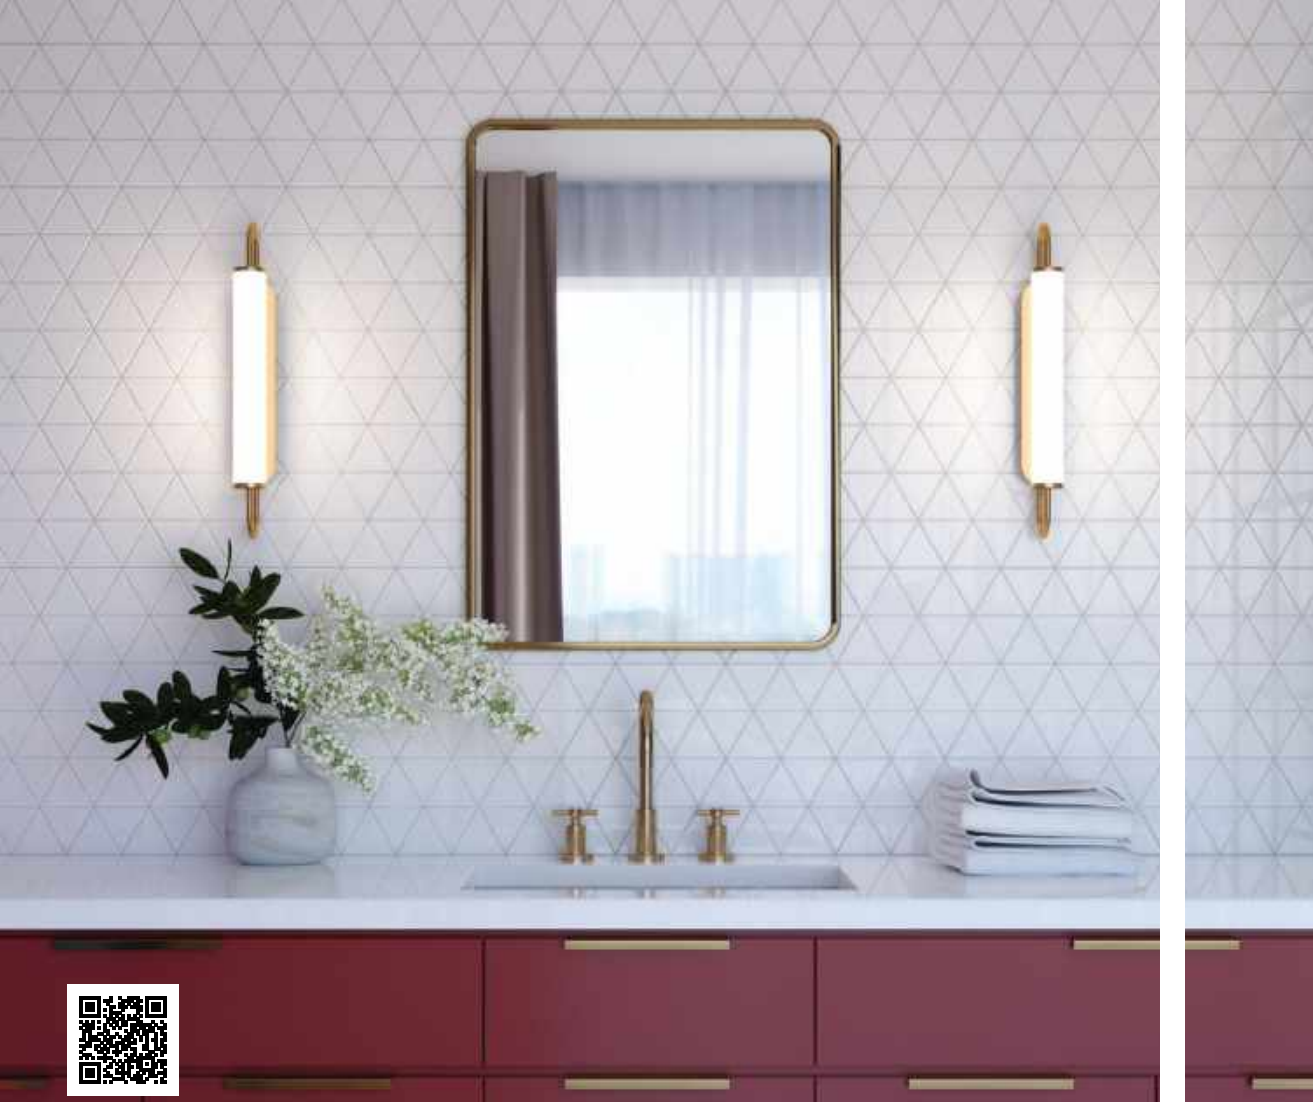

4270

арматура металл
покрытие золотистый
плафон акрил
ламп в комплекте есть, 3000К, теплый свет

4270/6WL

1 × LED × 6W 480 lm
крепёж: планка
выкл. на базе

4270/10WL

1 × LED × 10W 800 lm
крепёж: планка
выкл. на базе

ODEON LIGHT

MODERN COLLECTION

PONTE

Светильники Ponte в золотистом цвете с эффектом браширования имеют модный и актуальный дизайн. Акриловый плафон в виде колбочки со встроенными светодиодами будет смотреться стильно и лаконично. Корпус светильников снабжен выключателем.

4270/6WL

4270/10WL