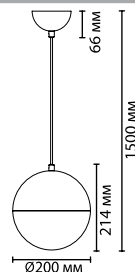

4958

арматура
покрытие
плафон
ламп в комплекте

металл
античная бронза, матовый никель, черный
стекло/металл
нет

4958/1, 4959/1, 4960/1
1 × E27 × 40W
крепеж: планка

4958/1A, 4959/1A, 4960/1A
1 × E27 × 40W
крепеж: планка

ODEON LIGHT

PENDANT COLLECTION

PINGA

Линия Pinga — подвесные светильники в самой популярной форме плафона — шар. В оригинальном сочетании с металлической частью эти лаконичные светильники выглядят ультрасовременно и актуально. Три цвета металлического декора — черный, золотой и серебристый, а также 2 размера плафона дают возможность многообразия комбинаторности.

4958/1

4958/1A

4960/1

4960/1A

4959/1

4959/1A