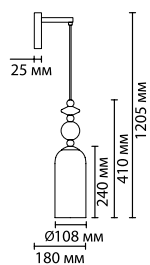

4861/1W

4861/5C

4861/1WA

4861/1WA

1 × E14 × 40W
крепеж: планка

ВОЗМОЖНО
ИЗМЕНЯТЬ
ДЛИНУ ШНУРА

CLASSIC COLLECTION

Exclusive