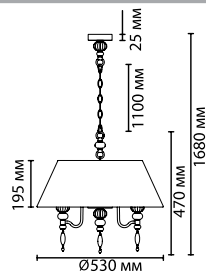

4896/5A
5 × E14 × 40W
крепёж: планка