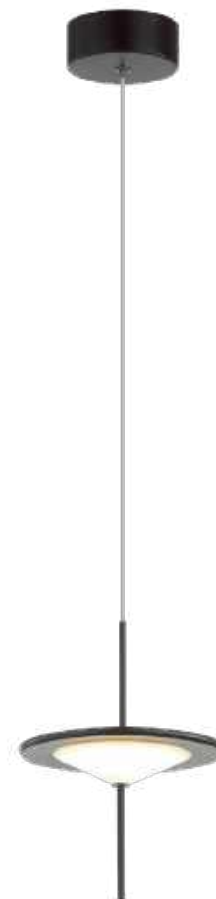

5012

арматура металл
покрытие черный
плафон акрил, белый
ламп в комплекте есть, 3000K, теплый свет

ODEON LIGHT

STEKA

NEW

Элегантность и утонченность в подвесах — это линия Steka. Слово стилизованные светящиеся японские зонтики — так выглядит композиция из больших и малых светильников в интерьере. Трендовый черный матовый цвет арматуры подчеркивает минимализм моделей. Матовый акриловый рассеиватель мягко пропускает светодиодный свет. Подвесы идеально будут смотреться в интерьерах в стиле минимализм, модерн, хайтек.

5012/10L

L-VISION COLLECTION