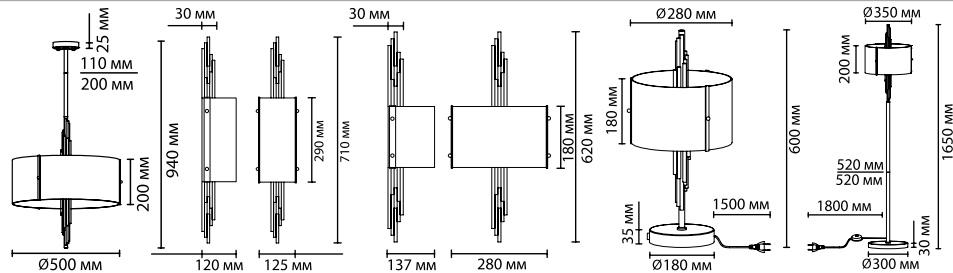

4895/6
6 × E27 × 40W
крепеж: планка

4895/2WA
2 × E27 × 40W
крепеж: планка

4895/2W
2 × E27 × 40W
крепеж: планка

4895/2T
2 × E27 × 40W
выкл. на оновании

4895/3F
3 × E27 × 40W
выкл. на шнуре

ODEON LIGHT *Exclusive*

MODERN COLLECTION

Margaret

NEW

Строгие и одновременно с этим элегантные светильники линии Margaret декорированы элементами в стиле Ар-деко, напоминающими своды небоскребов в Нью-Йорке. Прозрачное дымчатое стекло мягко рассеивает свет и создает уютную атмосферу в интерьере. Металл выполнен в цвете античная бронза. Люстра имеет возможность регулировки высоты благодаря наборной штанге. Главное украшение моделей — брутальная связка из металлических штоков.

4895/2W

4895/2WA

4895/6

4895/3F

4895/2T

Exclusive