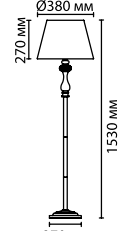

**3390/1F,
3393/1F**
1 × E14 × 40W
выкл. на шнуре