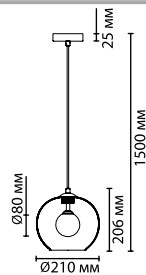

металл
хром
стекло
нет

4952/1
1 × G9 × 40W
крепеж: планка

4953/1
1 × G9 × 40W
крепеж: планка

4954/1
1 × G9 × 40W
крепеж: планка

4955/1
1 × G9 × 40W
крепеж: планка

ODEON LIGHT

PENDANT COLLECTION

LOSTAR