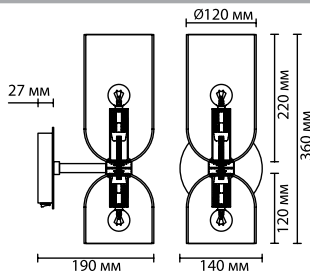

4798/2W
2 × E14 × 60W
крепеж: планка
выкл. на базе