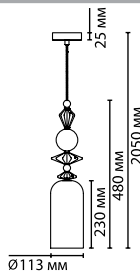

4893/1
1 × E14 × 40W
крепеж: планка