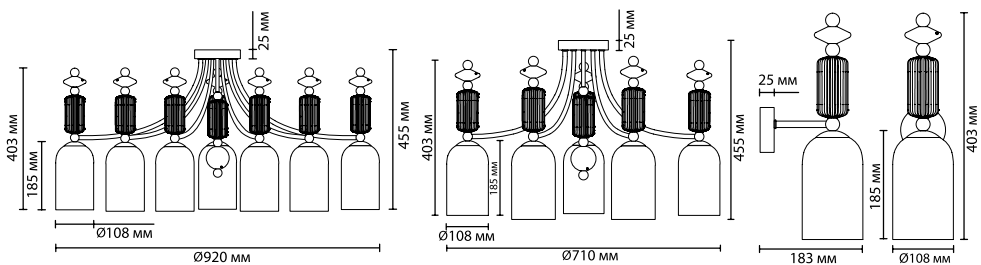

4861/5C

4861/1W

4861

арматура
покрытие
декор
плафон
ламп в комплекте

металл
золотой
керамика, разноцветный
стекло, белый гляцевый
нет

4861/7C