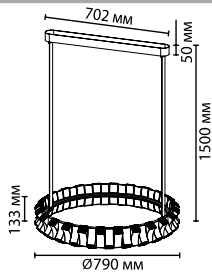

4993

арматура
покрытие
декор
плафон
ламп в комплекте

металл
металл, золотой/черный
ремни-держатели из натуральной кожи черного цвета
акрил
есть, 3000K, теплый свет

4993/80L
1 × LED × 80W, 2700 lm
крепёж: планка