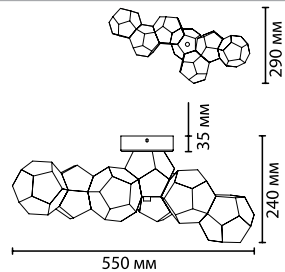

4304

арматура металл
покрытие матовое золото, полированный хром
плафон акрил
лампы в комплекте есть, 4000K, дневной свет

4304/36CL, 4305/36CL
1 × LED × 36W, 2160 lm
крепеж: планка