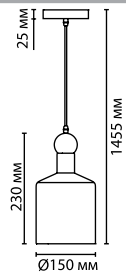

4085/1, 4086/1, 4087/1
1 × E27 × 40W
крепёж: планка