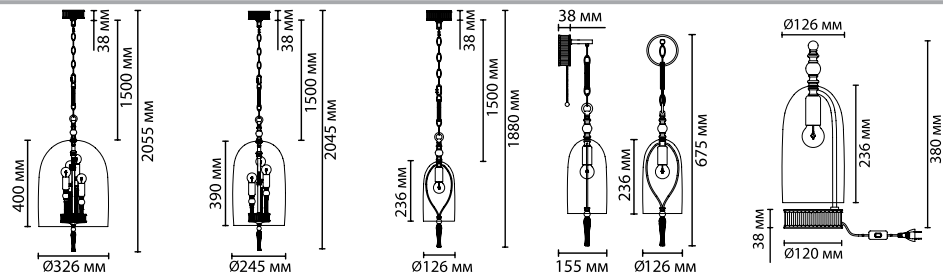

4892/4
4 × E14 × 40W
крепеж: планка

4892/3
3 × E14 × 40W
крепеж: планка

4892/1
1 × E14 × 40W
крепеж: планка

4892/1W
1 × E14 × 40W
крепеж: планка

4892/1T
1 × E14 × 40W
выкл. на проводе

ODEON LIGHT *Exclusive*

Bell