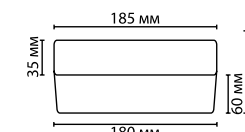

металл
никель
из матового белого стекла
нет

2405/2C

2 x E14 x 40W
крепёж: основание

2405/1A

1 x E14 x 60W
крепёж: основание

2405/1C

1 x E14 x 60W
крепёж: основание

DROPS COLLECTION