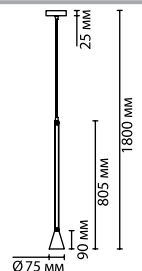

3884

арматура
покрытие

металл
золотистый, черный, черный/золотистый, белый/
золотистый

ламп в комплекте нет

3884/1G, 3884/1B, 3884/1GB, 3884/1GW

1 × GU10 LED 7W
крепеж: планка

ODEON LIGHT

HIGHTECH COLLECTION

PIPA

Линия Pipa дает возможность выбрать подвесной светильник в трендовом цвете: черном, золотистом и комбинированном — золото с черным и золото с белым.

Особый шарм светильнику придает форма — тонкая трубка в основании длиной 80 см будет смотреться изящно и грациозно, несмотря на лаконичность своих линий.

Один или несколько светильников можно использовать над столом, над барной стойкой и у прикроватной тумбы.