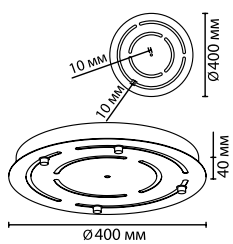

арматура металл
покрытие белый, хром, античная бронза
ламп в комплекте нет, нипель* для фиксации провода в комплекте не входит

**4344/40, 4345/40,
4346/40**
крепеж: планка

**4344/60, 4345/60,
4346/60**
крепеж: планка