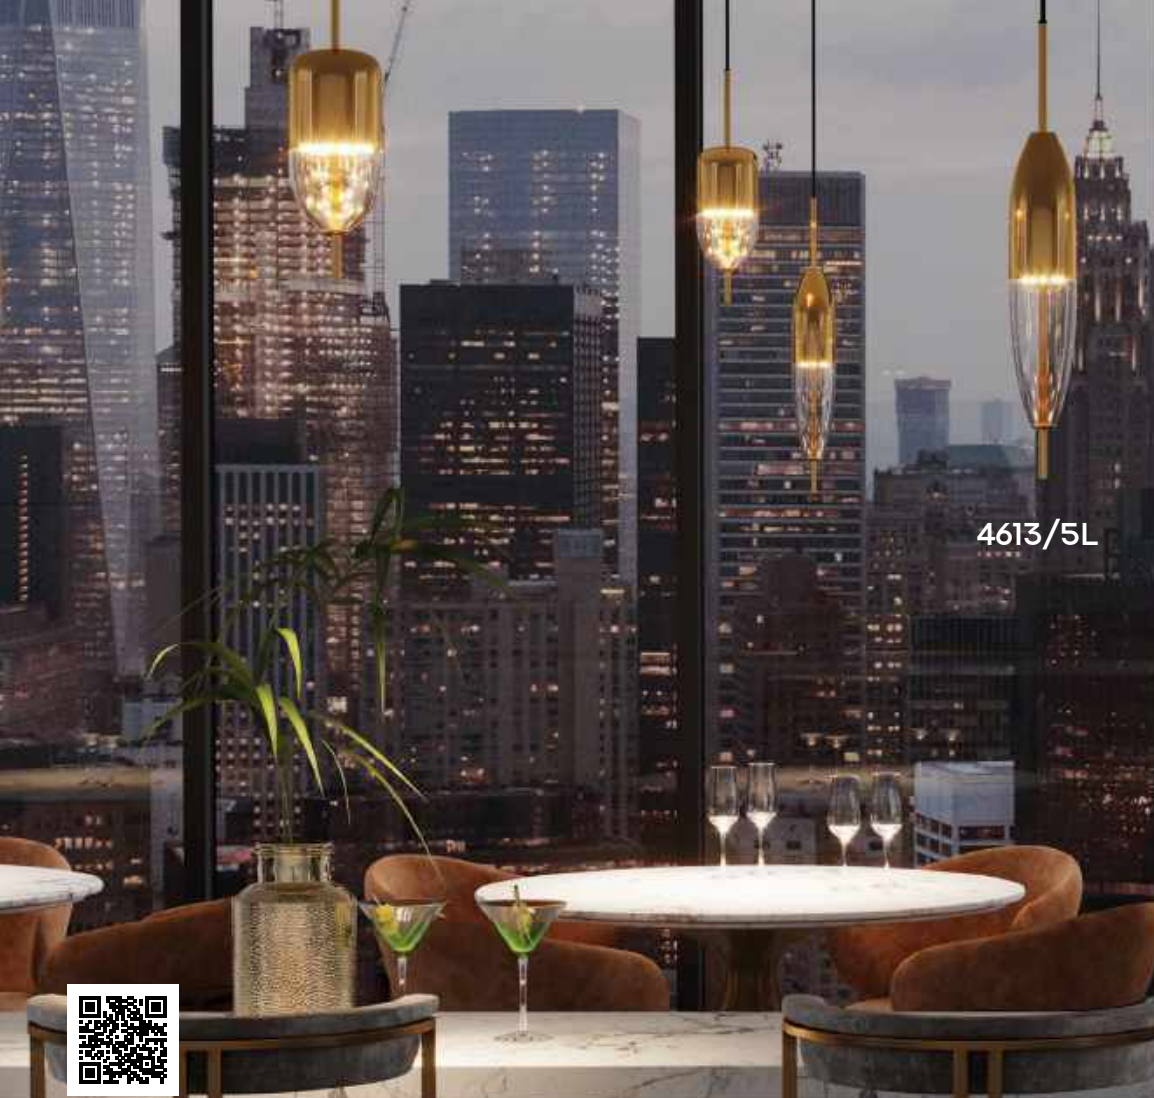

4613/5L

4620/12L

4612

арматура
покрытие
плафон
ламп в комплекте металл
синий, золото
стекло
есть, 3200К, теплый свет

ODEON LIGHT

L-VISION COLLECTION

LARUS

Подвесы линии Larus идеально впишутся в современные интерьеры, выполненные в стиле ретро, модерн или минимализм.

Плафоны и основание светильников выполнены из металла и окрашены в приятный синий оттенок и золотой цвет, нижняя часть плафона выполнена из прозрачного стекла и пропускает достаточно много света.