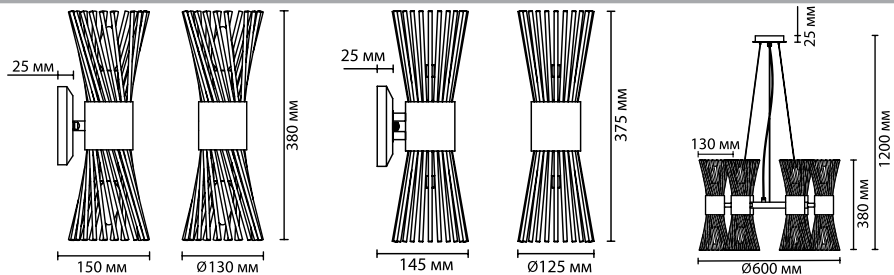

4839

арматура
покрытие
декор
плафон
ламп в комплекте

металл
золото
палочки из высококачественного стекла
металл
нет