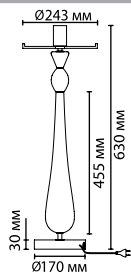

4868

арматура
покрытие
декор
плафон
лампы в комплекте

металл, стекло
золото
стекло, зеленый/золотой, бордовый/золотой
стекло
нет

4868/1S, 4889/1S
плафон

4868/1T, 4889/1T
1 × E27 × 60W, база
выкл. на основании

ОБЩИЙ ВИД

ODEON LIGHT *Exclusive*

Tower

Одни из самых благородных и популярных цветов в интерьерах — глубокий зеленый и богемный бордовый. Именно в этих цветах исполнены настольные лампы линии Tower. Максимально лаконичная форма стекающей капли стекла дополнена золотистым стеклянным овалом, символизирующим «изюминку». Можно самостоятельно комбинировать цветные стеклянные детали основной части лампы и плафона, что позволит вам воплотить именно ваши дизайнерские идеи. Плафоны закрепляются небольшими, практически незаметными винтиками, что полностью исключает возможность их падения.

4889/1S
ПЛАФОН

4889/1T
БАЗА

4868/1S
ПЛАФОН

4868/1T
БАЗА

ВАРИАНТЫ КОМБИНИРОВАНИЯ

STANDING COLLECTION

Exclusive