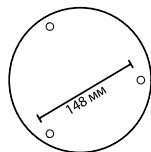

**3885/3LA, 3885/3LG,
4244/3MN**
крепеж: планка

ODEON LIGHT

BRIZZI

Благодаря новым дополнительным чашам, композиции с кольцами Brizzi станут еще эффектнее и потребуют меньше усилий для создания композиций. Для комбинации из двух светильников нужно дополнительно приобрести чаши с артикулами /2LG, /2LA, /2MN. Для комбинации из трех светильников — чаши /3LG, /3LA, /3MN. Диаметр чаш подходит для использования нескольких драйверов из комплекта самих светильников (даже максимальной мощности), поэтому драйверы НЕ входят в комплект чаши. Коммутационный набор для создания композиции с одной чашей идет в комплекте. Комбинируйте кольца Brizzi вместе с нами!