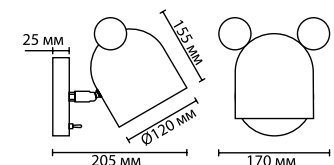

4731/1W, 4732/1W
1 × GU10 LED 5W
крепёж: планка
выкл. на базе

WALLI COLLECTION