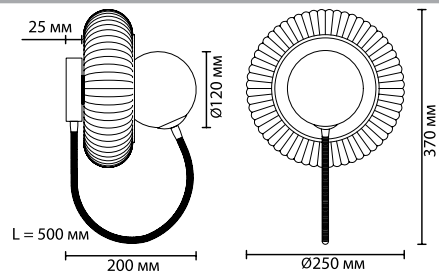

5013

арматура
покрытие
декор
плафон
ламп в комплекте

металл
черный
стекло, прозрачный, дымчатый, разноцветный, янтарный
стекло, белый матовый
нет