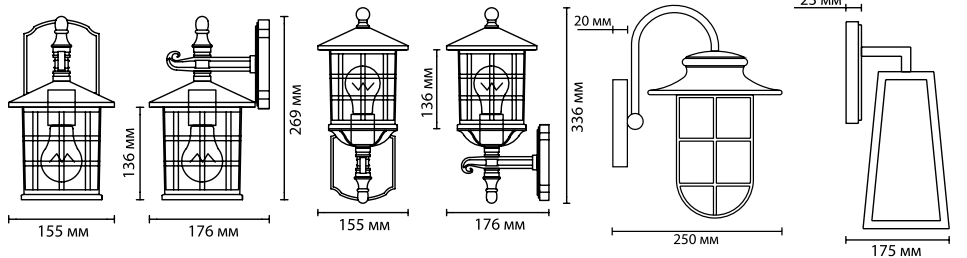

4042

IP 44

арматура металл
покрытие черный
декор металл
плафон металл
лампы в комплекте нет

металл
черный
металл
стекло
нет