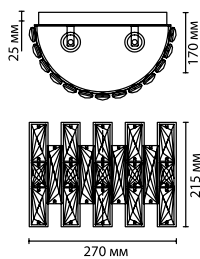

4121/2W
2 × E14 × 40W
крепёж: планка

4121/10
10 × E14 × 40W
крепёж: планка

4121/8
8 × E14 × 40W
крепёж: планка

ODEON LIGHT

DIORA

Очаровательная линия Diora в великолепном обрамлении украсит любой интерьер в стиле классика, неоклассика или ар-деко.