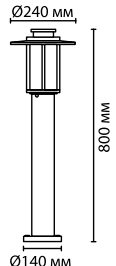

4047/1F
1 × E27 × 18W
крепёж: анкер