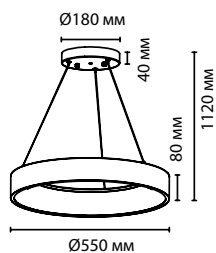

4066/50L

1 × LED × 50W 3200 lm
пульт ДУ в комплекте
крепеж: планка