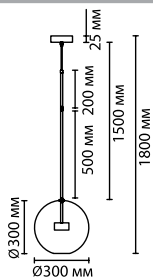

4640/12L
1 × LED × 12W, 700 lm
крепёж: планка