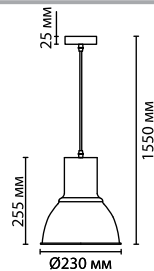

3327/1

3374/1

3327

арматура
покрытие
плафон
ламп в комплекте

металл
темно-серый (графит), белый
металл
нет

3327/1
1 x E27 x 60W
крепёж: планка

3374/1
1 x E27 x 60W
крепёж: планка

ODEON LIGHT