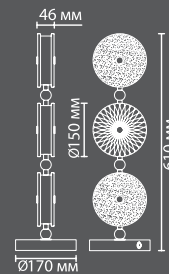

5416/26WL

5416/13TL

1 × LED × 13W, 700 lm
выкл. на основании

5416/13TL

Exclusive