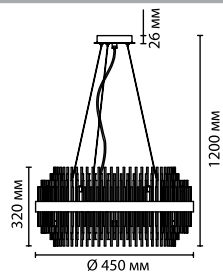

4639/8
8 × G9 × 40W
крепёж: планка