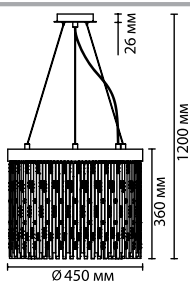

4848

арматура металл
покрытие золото
абажур из стеклянных составных подвесок
лампы в комплекте нет