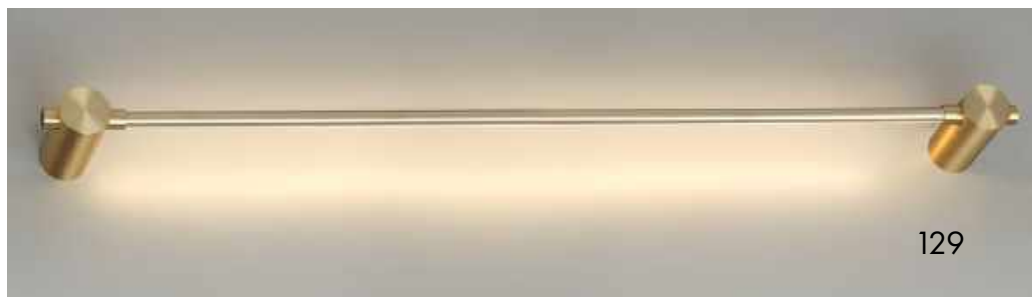

4396/6WL

4396/8WL