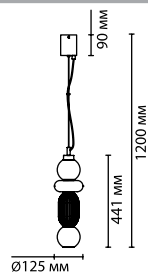

4826

арматура металл
покрытие хром
плафон стекло прозрачное, янтарное, бордо, дымчатое
лампы в комплекте есть, 4000К, дневной свет

4826/18L, 4827/18L

1 × LED × 18W, 940 lm
крепеж: планка

BEANS

Оригинальные линии подвесов Beans и Monga олицетворяют модную асимметрию, которая широко сейчас используется в интерьерах и предметах декора.

Форма светильника идеальна для вертикального использования и особенно для составления вертикальных композиций из нескольких разных плафонов, например в спальне у изголовья кровати или гостиных. Элементы плафона состоят из плотного белого матового, прозрачного и цветного стекла с градиентным эффектом.