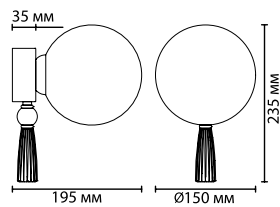

5405/1W
1 × E14 × 40W
крепёж: планка