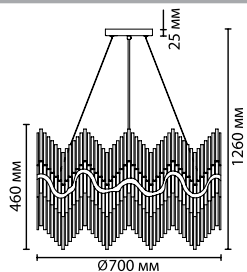

4983

арматура
покрытие
декор
плафон
ламп в комплекте
нет

металл
античная бронза
металлическая декоративная лента
стекло

4983/12
12 × E14 × 40W
крепёж: планка