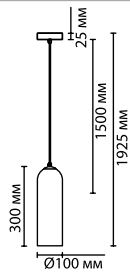

4641/1, 4642/1
1 × E27 × 60W
крепеж: планка

ODEON LIGHT

PENDANT COLLECTION

VOSTI

Линия Vosti выполнена в стильном дизайне и трендовых цветах. Это модная продолговатая форма цилиндров в сочетании с эффектным основанием у настенных светильников и витым шнуром в подвесах. Бирюзовый цвет отлично впишется в светлый интерьер в пастельных тонах, особенно в стиле midcentury.

В линии используется патрон E27, что дает возможность ставить лампу разной формы, в том числе филаментную.