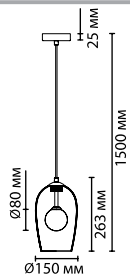

4952

арматура
покрытие
плафон
ламп в комплекте

металл
хром
стекло
нет

4952/1
1 × G9 × 40W
крепеж: планка