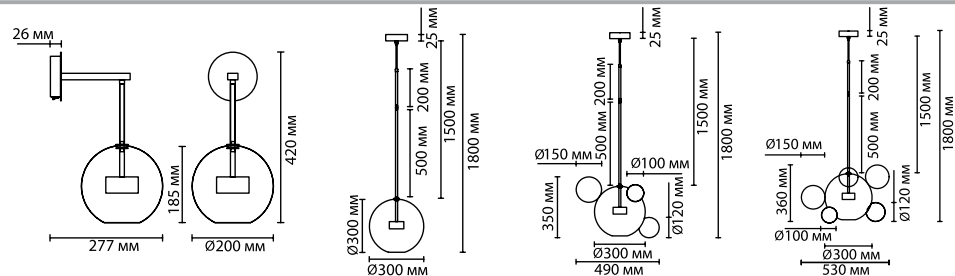

4802

арматура металл
покрытие хром
плафон стекло
ламп в комплекте есть, 4000К, дневной свет

4802/12WL
1 × LED × 12W, 700 Lm
крепеж: планка
выкл. на базе

4802/12L
1 × LED × 12W, 700 Lm
крепеж: планка

4802/12LA
1 × LED × 12W, 700 Lm
крепеж: планка

4802/12LB
1 × LED × 12W, 700 Lm
крепеж: планка

ODEON LIGHT

L-VISION COLLECTION

BUBBLES

Модная линия Bubbles расширена моделью настенного светильника, а также потолочными моделями на круге и на прямоугольной базе золотого цвета из трех плафонов, что делает установку данного светильника еще более удобной: теперь нужен только один вывод на потолке вместо трех для эффектной и трендовой композиции.