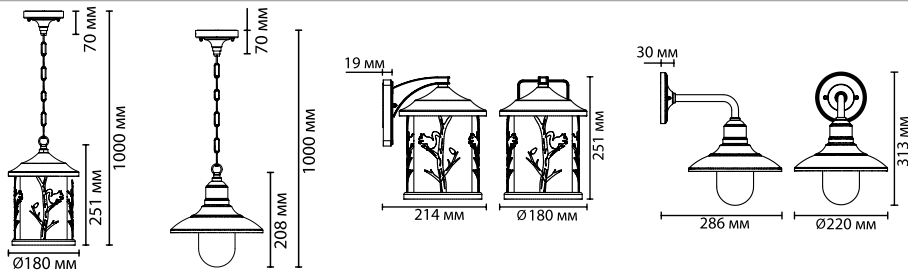

арматура металл
покрытие черный
декор металлические фигурки
плафон стекло
лампы в комплекте нет

4963/1
1 × E27 × 60W
крепёж: планка

4965/1
1 × E27 × 60W
крепёж: планка

4963/1W
1 × E27 × 60W
крепёж: планка