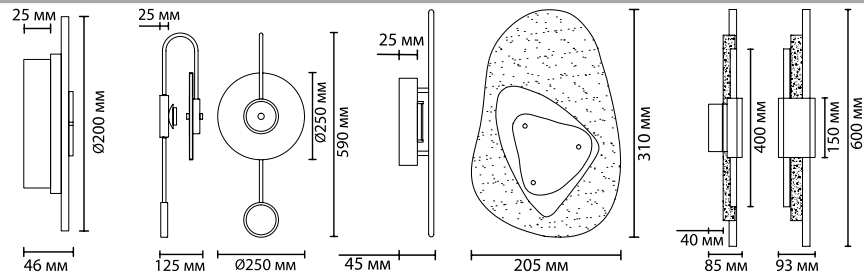

4311/12WL

1 × LED × 12W, 480 lm
крепеж: планка

4312/5WL

1 × LED × 5W, 205 lm
крепеж: планка

4313/9WL,
4314/9WL

1 × LED × 6W, 210 lm
крепеж: планка

4959/10WL, 4360/10WL,
4361/10WL

1 × LED × 10W, 645 lm
крепеж: планка