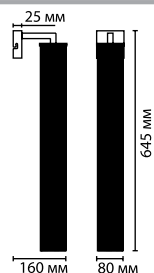

4137/1W, 4138/1W

1× GU10 × 50W
крепёж: планка

ODEON LIGHT

CLASSIC COLLECTION

LUIGI

Дизайн линии Luigi выполнен в классическом стиле, но актуален для модных, современных интерьеров.

Плафон состоит из множества тонких высококачественных металлических цепочек, способных приглушить яркий свет. Такой светильник идеально подойдет для подсветки определенных зон, создаст нужную, приятную и загадочную атмосферу.