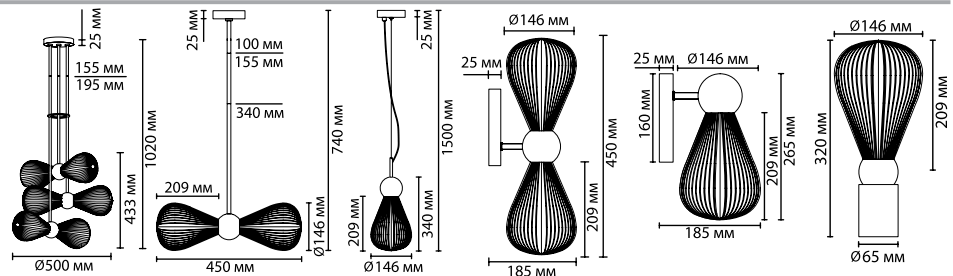

5417/6 6 × E14 × 40W крепеж: планка	5417/2 2 × E14 × 40W крепеж: планка	5417/1 1 × E14 × 40W крепеж: планка	5417/2W 2 × E14 × 40W крепеж: планка	5417/1W 1 × E14 × 40W крепеж: планка	5417/1T 1 × E14 × 40W выкл. на шнуре

Elisa

NEW

Линия светильников Elisa, вдохновленная образом воздушных шаров в Каппадокии — станет идеальным украшением интерьера. Стекло цвета смолы имеет многогранный узор, напоминающий сегменты воздушного шара, и создает красивую игру света на поверхностях. Высоту потолочной люстры линии Elisa можно изменять благодаря наборным штангам.

5417/6

↑ регулируемая
высота —
наборная
штанга