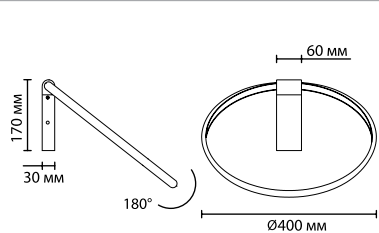

4318

арматура металл
покрытие черный, золотистый
плафон акрил
ламп в комплекте есть, 3000К, теплый свет