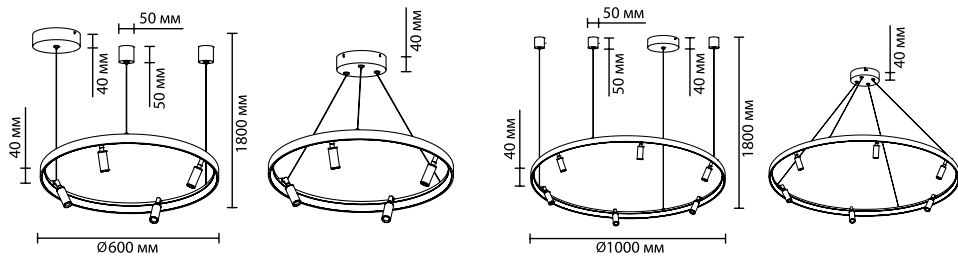

4317/58L

1 × LED × 48W, 4320 lm
крепёж: планка

4317/93L

1 × LED × 63W, 5670 lm
крепёж: планка

ODEON LIGHT

FONDA

Линия Fonda — стильные и функциональные подвесные LED светильники в двух диаметрах (1000 мм и 600 мм). В подвесах используется два источника света — круглая LED подсветка по диаметру подвесов и регулируемые LED споты. В светильниках используется два вида крепления: на основной чаше и на дополнительных креплениях, входящих в комплект. С пульта управления осуществляется диммирование яркости, смена цветовой температуры кольца и спотов.

КРЕПЛЕНИЕ №1