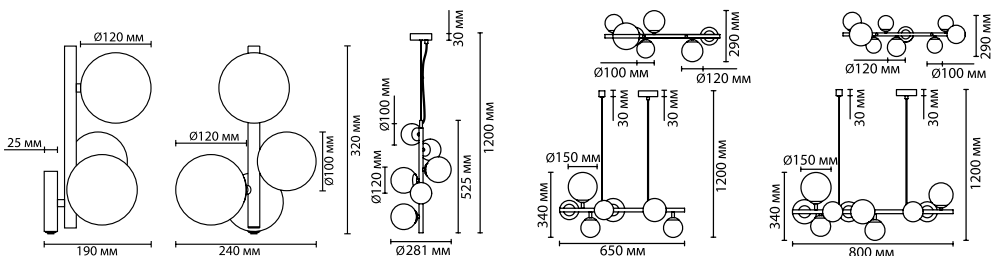

4818/3W
3 × G9 × 40W
крепёж: планка
выкл. на базе

4818/6
6 × G9 × 40W
крепёж: планка

4818/7
7 × G9 × 40W
крепёж: планка

4818/10
10 × G9 × 40W
крепёж: планка

ODEON LIGHT

TOVI

Функциональная и стильная линия Tovi с прозрачными стеклянными шарами на основании. Светильники смотрятся невероятно легко и воздушно. В комплект люстр входят 2 вида базы — с установкой на основную чашу и с использованием дополнительных креплений. Сочетание разных диаметров позволяет составлять красивые композиции и освещать большие пространства.