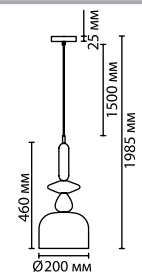

4646

арматура металл
покрытие золотой
плафон стекло, разноцветный
лампы в комплекте нет

4647/1
1 × E27 × 60W
крепеж: планка