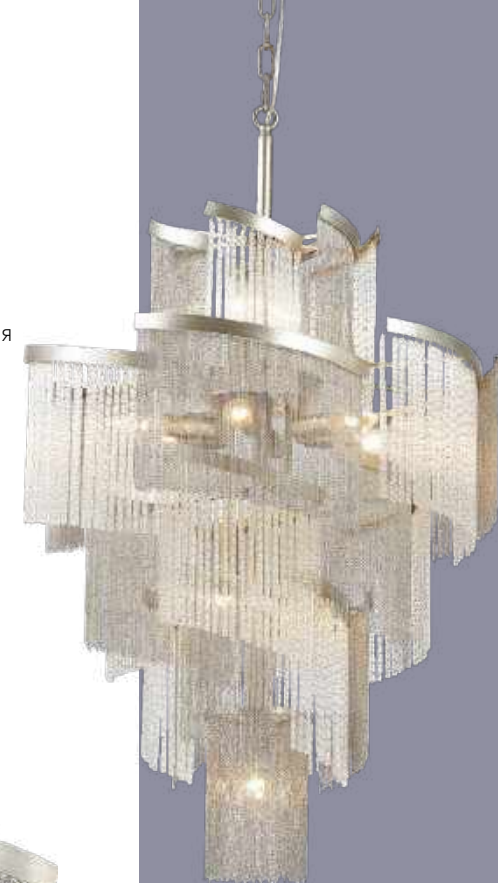

GRAZA

Нарядная и элегантная линия Graza украсит интерьер в классическом и неоклассическом стиле. Серебристое покрытие — окрашивание в технике браширования (brush — щетка) золотым оттенком — подчеркивает современный цветовой оттенок.

Сочетание цепочек и стеклянных подвесок в каскадном оформлении смотрится очень элегантно. Цепочки выполнены из высококачественного металла: не темнеют со временем. Особенность линии — люстра большого размера, предназначенная для больших залов.

4630/11