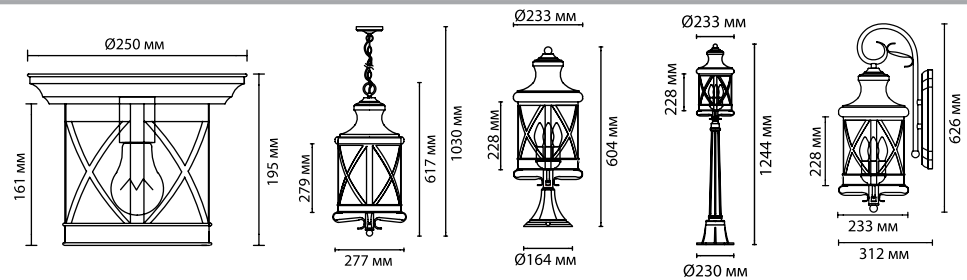

4045/3
3 × E14 × 60W
крепёж: планка

4045/3B
3 × E14 × 60W
крепёж: анкер

4045/3F
3 × E14 × 60W
крепёж: анкер

4045/3W
3 × E14 × 60W
крепёж: планка

4045

IP 44

арматура
покрытие
декор
плафон
ламп в комплекте

металл
черный с золотой патиной
металл
стекло
нет

4045/1C
1 × E27 × 60W
крепёж: планка