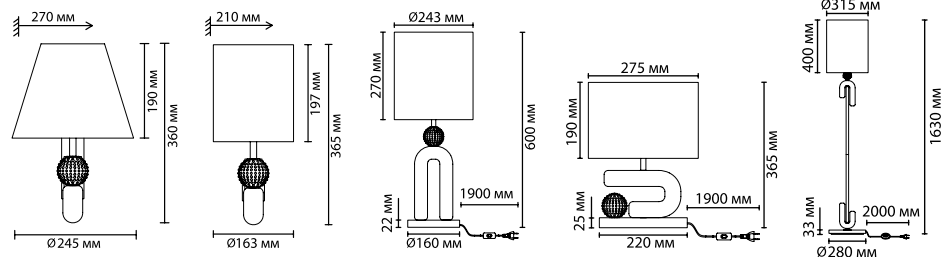

5410/1W
1 × E14 × 40W
крепёж: планка

5410/1WA
1 × E14 × 40W
крепёж: планка

5410/1T
1 × E27 × 60W
выкл. на шнуре

5410/1TA
1 × E27 × 60W
выкл. на шнуре

5410/1F
1 × E27 × 60W
выкл. на шнуре

ODEON LIGHT *Exclusive*

Bagel

NEW

Линия светильников Bagel сочетает в себе природные цвета и поверхности. Мягкие оттенки камня, натуральные ткани и черный матовый металл создают ощущение комфорта и единения с природой. Декоративные элементы выполнены из высококачественного полирезина, имитирующего каменную поверхность. Льняные абажуры бежевого и серого цвета мягко рассеивают свет. Настольные лампы дополнены рассеивателями сверху, для наибольшего комфорта использования.