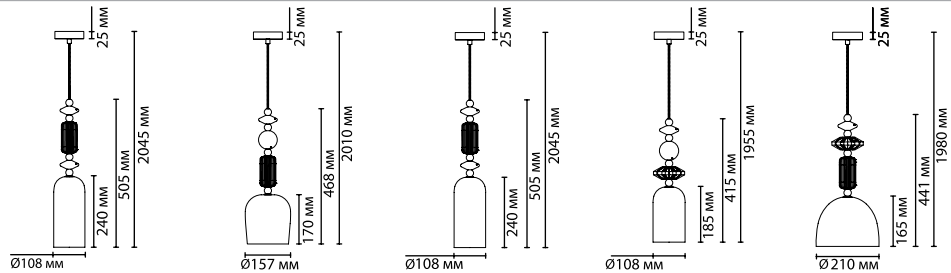

4861/1
1 × E14 × 40W
крепеж: планка

4861/1A
1 × E14 × 40W
крепеж: планка

4861/1B
1 × E14 × 40W
крепеж: планка

4861/1C
1 × E14 × 40W
крепеж: планка

4861

арматура
покрытие
декор
плафон
ламп в комплекте
нет

металл
золотой
керамика, разноцветный
стекло, белый гляцевый
нет

4861/1D
1 × E14 × 40W
крепеж: планка