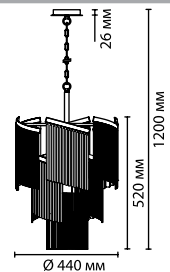

4848/8

4848/5

4848/2W

4630

арматура
покрытие
декор

плафон
ламп в комплекте

металл
серебристый
цепочки из высококачественного металла
(не темнеют со временем)
стеклянные подвески
нет

4630/11
11 × E14 × 40W
крепеж: планка