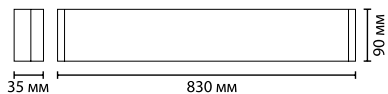

4293

арматура металл
покрытие золотистый, черный, белый
плафон металл
ламп в комплекте есть, 3000K, теплый свет

4293/20WL, 4294/20WL, 4293/30WL, 4294/30WL, 4293/40WL, 4294/40WL, 4295/20WL, 4295/30WL, 4295/40WL,
1 × LED × 20W, 1752 lm, 1657 lm, 1690 lm   1 × LED × 30W, 2834 lm, 2656 lm, 2744 lm   1 × LED × 40W, 3578 lm, 3245 lm, 3335 lm
крепёж: планка   крепёж: планка   крепёж: планка

FRAMANT

Framant — модные настенные подсветки с отраженным светом в трех цветах: белый, черный и золотой, которые могут использоваться, как горизонтально, так и вертикально. Светильники отлично будут смотреться в настенных молдингах, подсвечивая их рельефность. Также их можно успешно использовать как горизонтально, так и вертикально для мягкой комфортной подсветки коридоров, лестничных пролетов, междверных пространств и стен кафе, где требуется комфортное и мягкое освещение.