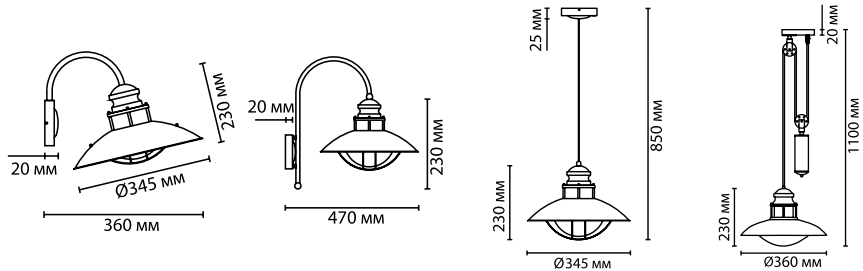

металл
коричневый
стекло
нет

4164/1W
1 × E27 × 60W
крепёж: планка

4164/1WA
1 × E27 × 60W
крепёж: планка

4164/1IP23
1 × E27 × 60W
крепёж: планка

4164/1AIP23
1 × E27 × 60W
крепёж: планка

ODEON LIGHT

NATURE COLLECTION