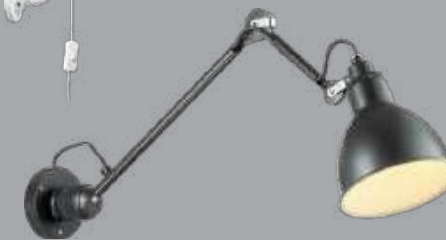

4126/1WA

4125/1WD