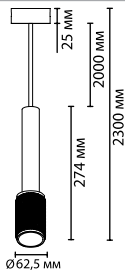

4238/1, 4239/1

1 × LED GU10 × 10W
крепёж: планка