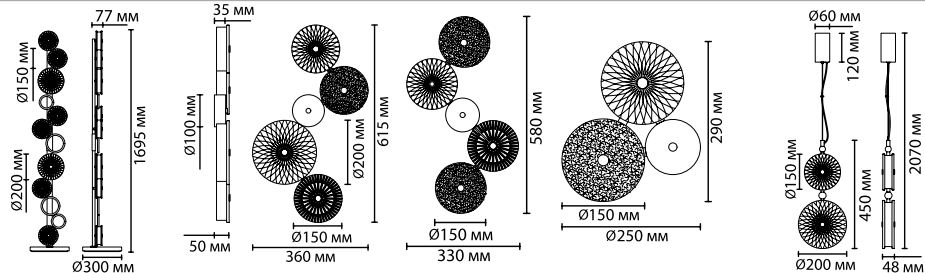

5412/68FL 1 × LED × 68W, 3400 lm
выкл. на шнуре

5412/26WL 1 × LED × 26W, 1200 lm
крепеж: планка

5412/25WL 1 × LED × 25W, 1100 lm
крепеж: планка

5412/14WL 1 × LED × 14W, 600 lm
крепеж: планка

5412/13LA, 5412/13LB, 5412/13LC, 5412/13LD 1 × LED × 13W, 700 lm
крепеж: планка

ODEON LIGHT *Exclusive*

Caramella

NEW

Линия светильников Caramella получила своё название благодаря сходству с карамельными конфетами. В ней сочетаются стекло нежных пастельных оттенков, глянцевый золотой металл, разнообразные паттерны стёкол и современный LED источник света. Светильники Caramella прекрасно впишутся как в современные, так и в классические интерьеры благодаря своему изящному дизайну. Из подвесных и настенных светильников линии можно создавать разнообразные композиции, внося в интерьер уникальные акценты.