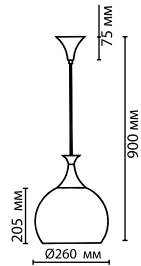

2094/1
1 × E27 × 60W
крепёж: планка