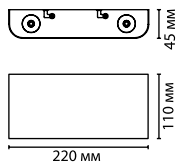

4212

арматура металл
покрытие серебристый, золотистый
ламп в комплекте есть, 3000К, теплый свет

4212/2WL, 4213/2WL

1 × LED × 2W, 236 lm
крепеж: планка

3893/4WL, 4217/4WL

1 × LED × 4W, 439 lm
крепеж: планка

3893/8WL, 4217/8WL

1 × LED × 8W, 915 lm
крепеж: планка

ODEON LIGHT

MAGNUM

Magnum — линия модных настенных подсветок в матовом золотистом и серебристом цветах с ярко-выраженной геометрией лучей, образованных оптическими линзами. Лучи, пересекаясь, образуют еще более интересную игру светотени на поверхности, где свет становится уже графическим объектом. Теперь в ассортименте есть и миниатюрный размер с одним лучом вверх и вниз.

HIGHTECH COLLECTION