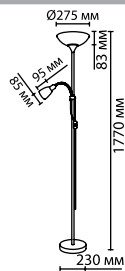

2713/F
1 × E14 × 40W,
1 × E27 × 100W
выкл. на шнуре

ODEON LIGHT

STANDING COLLECTION

TREND

Торшеры линии Trend выполнены в стиле модерн и состоят из металлических оснований современных цветов и двух плафонов: верхнего из пластика и бокового из стекла.