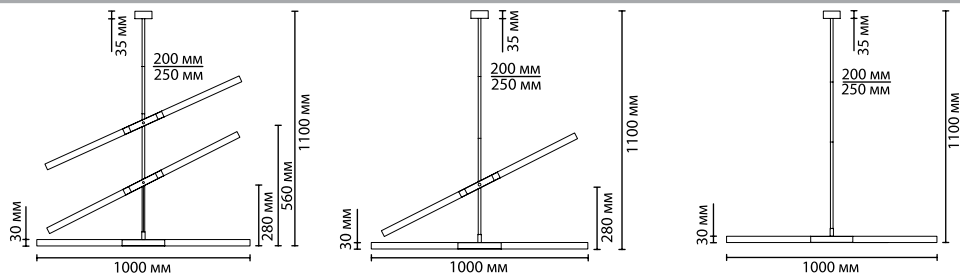

4306

арматура металл
покрытие золотой, черный
плафон стекло
ламп в комплекте нет