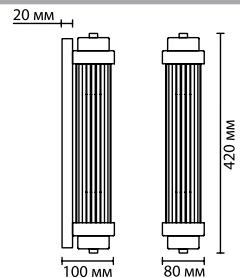

4821

арматура
покрытие
плафон
ламп в комплекте

металл
бронза, золото, никель
стекло
нет

4821/2W, 4822/2W, 4823/2W

2 × E14 × 40W
крепёж: на основании

ODEON LIGHT

WALLI COLLECTION

LORDI

Линия Lordi модное сейчас направление многофункциональных настенных светильников, которые могут использоваться в качестве интерьерного освещения в различных стилях — американский, современная классика, лофт. Игра света, которую создают вертикальные стеклянные палочки, привлекает внимание и создает уют.