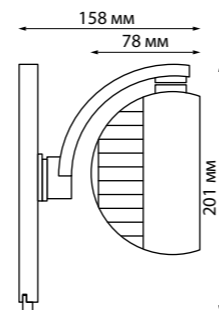

358166, 358167