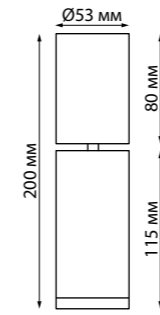

TURBO

357461 IP 20
357467 **Светильник светодиодный накладной**
Алюминий
7 Вт 100-240 В 595 Лм 3000 К
Цвет LED теплый белый
Угол поворота 350°
Угол рассеивания 120°

357462 IP 20
357466 **Светильник светодиодный накладной**
Алюминий
2*7 Вт 100-240 В 1190 Лм 3000 К
Цвет LED теплый белый
Угол поворота 350°
Угол рассеивания 120°

357463 IP 20
Светильник светодиодный накладной
Алюминий
3*7 Вт 100-240 В 1785 Лм 3000 К
Цвет LED теплый белый
Угол поворота 350°
Угол рассеивания 120°

357464 IP 20
Светильник светодиодный накладной
Алюминий
4*7 Вт 100-240 В 2380 Лм 3000 К
Цвет LED теплый белый
Угол поворота 350°
Угол рассеивания 120°

357469
357884

Дополнительная декоративная часть для артикула 357468 и 357883, которую Вы можете установить на эти светильники с верхней панели и сделать их более длинными и оригинальными (Ш*В) Ø 53*113 мм

IP 20
Светильник светодиодный накладной
Длина провода 1 м
Алюминий
7 Вт 100-240 В 595 Лм 3000 К
Цвет LED теплый белый
Угол рассеивания 120°

TURBO

357461

357462

357464

357467