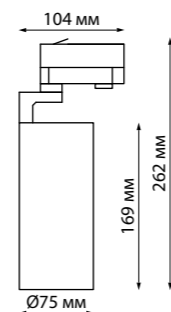

358257, 358258