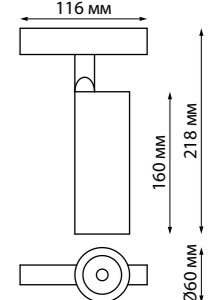

358423, 358424