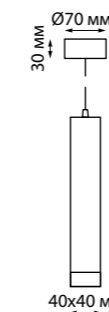

358127, 358128