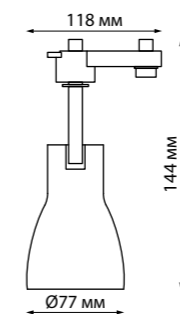

370404, 370405