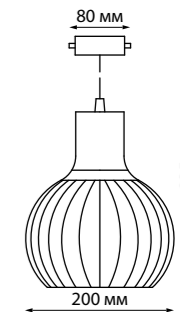

VETERUM

VETERUM

ZELLE

IP 20 Светильник однофазный трековый
Металл
GU10 50 Вт 230 В
Угол поворота 180°

IP 20 Светильник однофазный трековый
Металл/стекло
GU10 50 Вт 230 В
Угол поворота 180°

IP 20 Светильник однофазный трековый
Металл/стекло
GU10 50 Вт 230 В
Угол поворота 90°

370551

IP 20 Светильник однофазный трековый
Металл
GU10 50 Вт 230 В
Угол поворота 90°

IP 20 Светильник однофазный трековый
Металл
GU10 50 Вт 220 В
Угол поворота 90°

370562

IP 20 Светильник однофазный трековый
Длина провода 1 м – не регулируемый
Металл
E27 60 Вт 230 В

IP 20 Светильник однофазный трековый
Длина провода 1 м
Металл
E27 50 Вт 220 В

370425