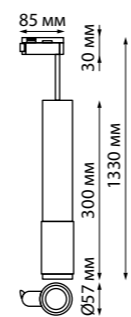

370769
370770
370771   **NEW**

IP 20
Светильник однофазный
трековый
Длина провода 1 м
Алюминий
GU10 50 Вт 220 В

370769, 370770, 370771