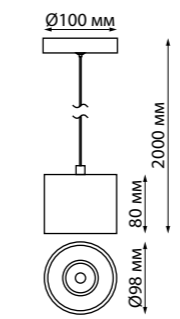

358793, 358794