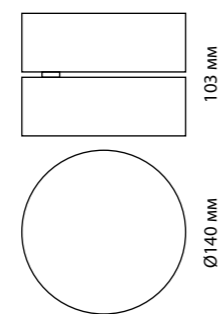

NEW

358764 IP 20
358765 Светильник встраиваемый светодиодный
358766 Алюминий/пластик
30 Вт COB 100-265 В 2600 Лм 4000 К
Цвет LED белый
Врезное отверстие Ø 75 мм
Высота встраиваемой части 33 мм
Угол рассеивания 120°

358749, 358750, 358751