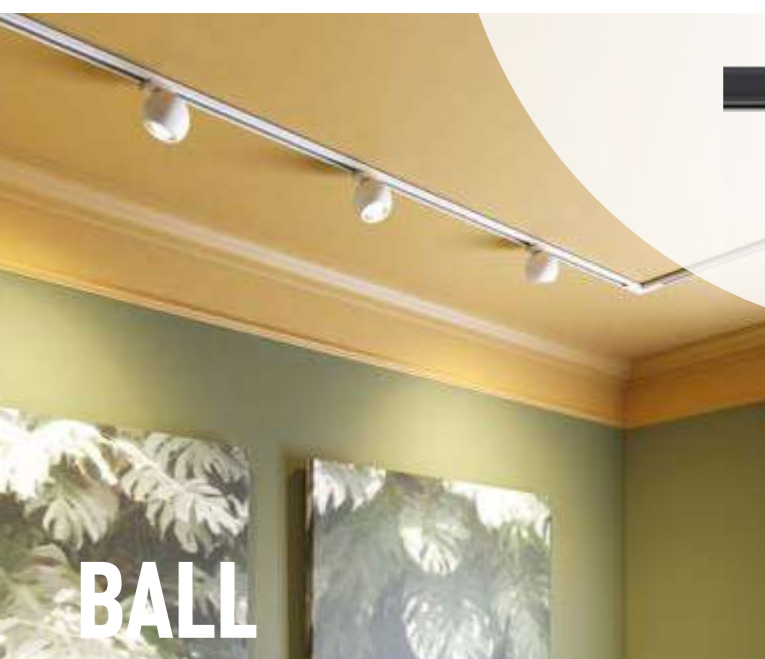

358436, 358438 белый

358436 IP 20
358437 Светильник однофазный трековый светодиодный
Алюминий
20 Вт 220-240 В 1700 Лм 4000 К
Цвет LED белый
Угол поворота 355°
Угол рассеивания 36°

358437, 358439 черный