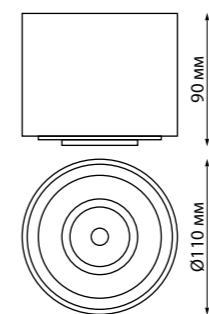

358813, 358814