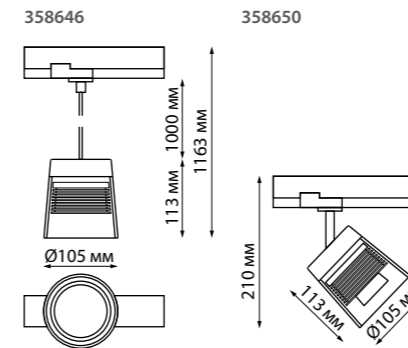

358646
IP 20
Светильник трехфазный трековый светодиодный
Длина провода 1 м
Корпус алюминий/плафон стекло/
рефлектор японский акрил
20 Вт 175-245 В
1600 Лм 4000 К
Цвет LED белый
Угол рассеивания 38°