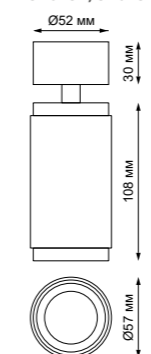

370751, 370752, 370753