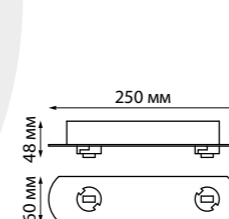

358369, 358370

358371, 358372

358373, 358374

- 358096** IP 20 **Светильник Троффер**
Алюминий/пластик PC
6 Вт 24 В
500 Лм 4000 К
Цвет LED белый
Угол рассеивания 34°
(В*Ш*Д) 64*38*171 мм
- 358097** 12 Вт 24 В
1000 Лм 4000 К
(В*Ш*Д) 64*38*330 мм
- 358098** 18 Вт 24 В
1500 Лм 4000 К
(В*Ш*Д) 64*38*489 мм