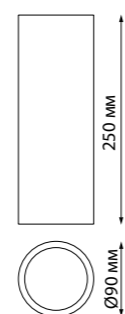

370509, 370510