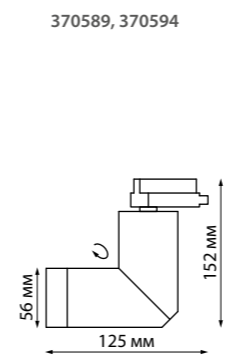

370589
370594
IP 20
Светильник однофазный
трековый
Алюминий
GU10 50 Вт 220-240 В
Угол поворота 360°

370594 матовый белый

370589 серебристый черный