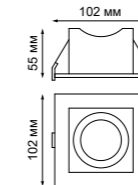

IP 20 Модуль в комплекте с драйвером
Алюминий
10 Вт 220-240 В 960 Лм 4000 К
Цвет LED белый
Угол рассеивания 36°
(Ш*В) Ø 50*55 мм

358431

IP 20 Модуль в комплекте с диммируемым драйвером
Алюминий
10 Вт 220-240 В 960 Лм 4000 К
Цвет LED белый
Угол рассеивания 36°
(Ш*В) Ø 50*55 мм

358441

358442

358440