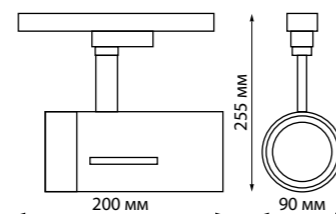

DEP

358595 NEW
358596

IP 20 □
Светильник трехфазный трековый светодиодный
Корпус алюминий/рассеиватель стекло
30 Вт 175-245 В
2700 Лм 4000 К
Цвет LED белый
Угол поворота 355°
Угол рассеивания 38°

NEW

NEW

358326
358667

IP 33 ⊕
Светильник трехфазный трековый светодиодный
Алюминий
25 Вт 110-265 В
3000 Лм 4000 К
Цвет LED белый
Угол поворота 93°/355°
Угол рассеивания 30°

IP 33 ⊕
Светильник трехфазный трековый светодиодный
Алюминий
13 Вт 110-265 В
1560 Лм 4000 К
Цвет LED белый
Угол поворота 93°/355°
Угол рассеивания 30°

HELIX

IP 20 ⊕
Светильник трехфазный трековый светодиодный
Алюминий
45 Вт 220 В 4500 Лм 4000 К
Цвет LED белый
Угол рассеивания 36°

358326, 358667

EOS