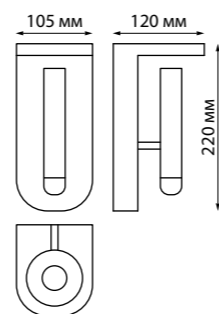

357946

357946