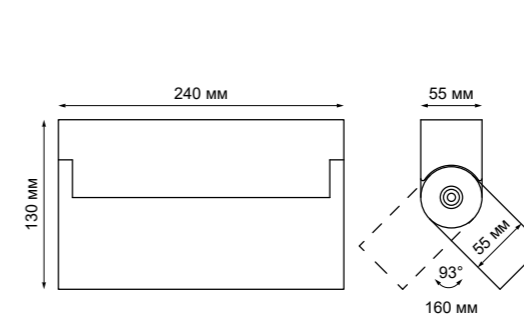

358320, 358322