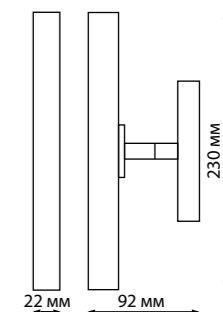

358611, 358612