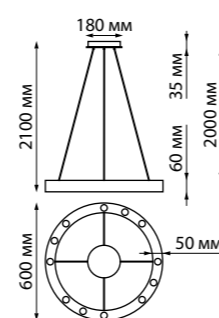

358799

IP 20
Светильник накладной
светодиодный
Алюминий
50 Вт COB 220-240 В
4800 Лм 4000 К
Цвет LED белый
Угол рассеивания 40°

358797, 358798