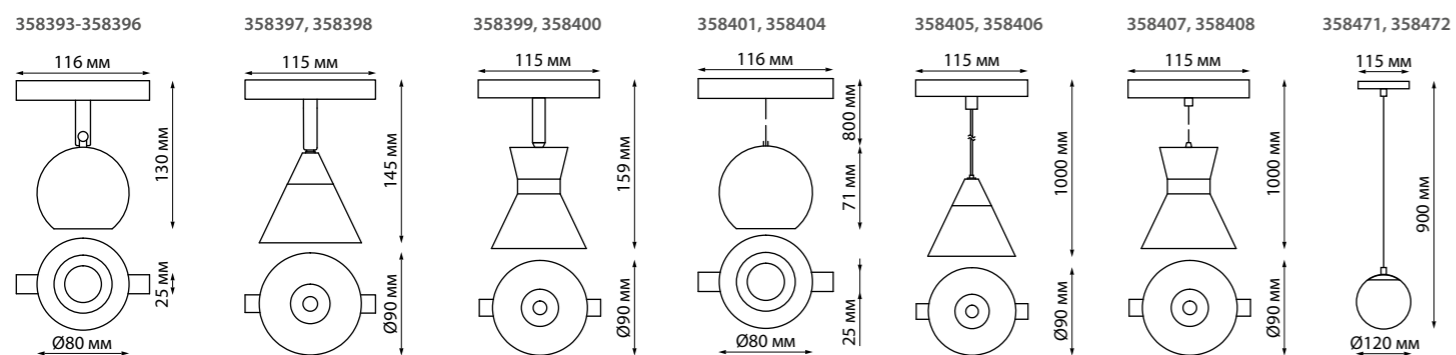

358397 IP 20 □
358398 Трековый светильник для
358399 низковольтного шинпровода
358400 Алюминий
 10 Вт 48 В 800 Лм 4000 К
 Цвет LED белый
 Угол поворота 180°
 Угол рассеивания 60°

358401 IP 20 □
358402 Трековый светильник
358403 для низковольтного
358404 шинпровода
 Длина провода 0,8 м
 Алюминий
 10 Вт 48 В 850 Лм 4000 К
 Цвет LED белый
 Угол рассеивания 24°