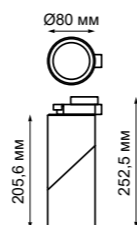

Диммирование (от англ. dimming – затемнение) – это процесс управления интенсивностью освещения.

Регулировка яркости широко используется в современных трековых системах. Так посредством диммирования можно создать мягкое камерное освещение в гостиной или спальне, быстро сменить атмосферу в кафе или ресторане.

Диммирование осуществляется по протоколу TRIAC с помощью диммера (светорегулятора). В настоящий момент – это самый популярный способ, за счет невысокой цены и простоты использования.