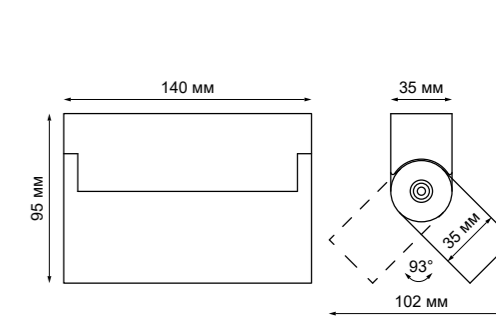

358321, 358323