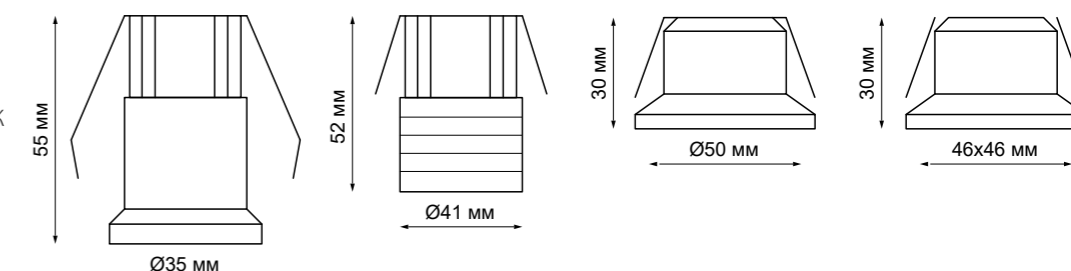

357604

IP 44

**Светильник светодиодный
встраиваемый**

Алюминий
30 Вт 100-265 В 2100 Лм 4000 К
Цвет LED белый
Высота встраиваемой части 75 мм
Врезное отверстие Ø 150 мм
Угол рассеивания 30°
(Ш*В): Ø 170*80 мм

357698

357699

357700

357701