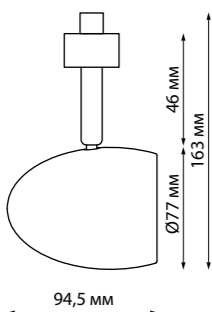

370546, 370547