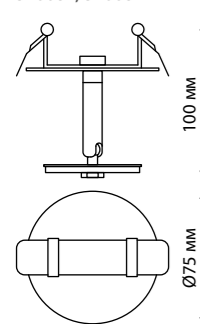

370681, 370682