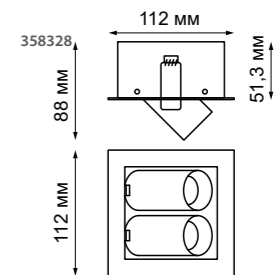

357943
357944
357945

IP 20
Светильник светодиодный встраиваемый
Алюминий
5 Вт 220-240 В 253 Лм 3000 К
Цвет LED теплый белый
Врезное отверстие 60 мм
Высота встраиваемой части 40 мм
Угол рассеивания 38°

357944

357945

IP 20
Светильник встраиваемый светодиодный
Алюминий
2*7 Вт 220 В 1005 Лм 4000 К
Цвет LED белый
Высота встраиваемой части 51.5 мм
Врезное отверстие □ 95*95 мм
Угол поворота 360°
Угол рассеивания 36°

IP 20
Светильник встраиваемый светодиодный
Алюминий
4*7 Вт 220 В 1900 Лм 4000 К
Цвет LED белый
Высота встраиваемой части 51.5 мм
Врезное отверстие □ 180*95 мм
Угол поворота 360°
Угол рассеивания 36°

358081
358082

IP 20
Светильник встраиваемый светодиодный
Алюминий
12 Вт 220 В 980 Лм 3000 К
Цвет LED теплый белый
Высота встраиваемой части 96 мм
Врезное отверстие Ø 95 мм
Угол поворота 350°
Угол рассеивания 24°

358081

358082

IP 20
Светильник встраиваемый светодиодный
Алюминий
24 Вт 220 В 1950 Лм 3000 К
Цвет LED теплый белый
Высота встраиваемой части 96 мм
Врезное отверстие Ø 175*95 мм
Угол поворота 350°
Угол рассеивания 24°

358083

358328