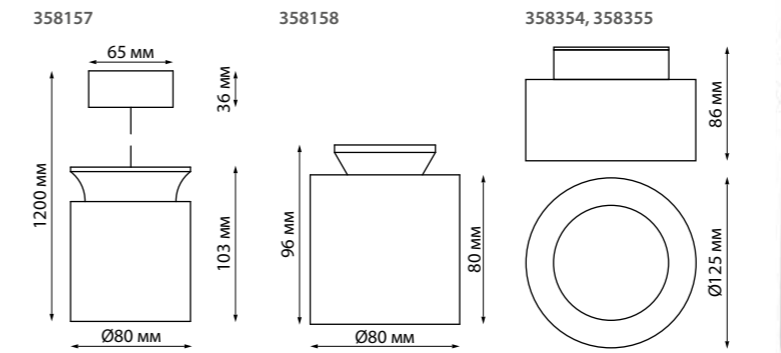

357942
IP 20
Светильник подвесной
Длина провода 1 м
Алюминий/акрил
8 Вт 220-240 В
277 Лм 3000 К
Цвет LED теплый белый

357932
IP 20
Светильник накладной
Бетон/акрил/алюминий
8 Вт 220-240 В 690 Лм 3000 К
Цвет LED теплый белый
Угол поворота 350°

358155 IP 20
Светильник подвесной
Длина провода 1 м
Корпус – алюминий/
рассеиватель – пластик
6 Вт 220В 540 Лм 4000 К
Цвет LED белый
Угол поворота 360°
Угол рассеивания 36°
(Д*Ш) 100*100 мм

358156 IP 20
Светильник накладной
Корпус – алюминий/
рассеиватель – пластик
6 Вт 220В 540 Лм 4000 К
Цвет LED белый
Угол поворота 360°
Угол рассеивания 36°
(Д*Ш) 100*100 мм

358354
358355
IP 20
Светильник накладной
Алюминий
18 Вт вниз/6 Вт вверх
85-265 В 4000 К
1440 Лм вниз/480 Лм вверх
Цвет LED белый
Угол рассеивания 38°

358157
IP 20
Светильник подвесной
Длина провода 1 м
Корпус – алюминий/
рассеиватель – пластик
9Вт (6 Вт – вниз/3 Вт – вверх)
220В 600 Лм 3000 К
Цвет LED теплый белый
Угол рассеивания 36°

358158
IP 20
Светильник накладной
Корпус – алюминий/
рассеиватель – пластик
9Вт (6 Вт – вниз/3 Вт – вверх)
220В 600 Лм 3000 К
Цвет LED теплый белый
Угол рассеивания 36°

358318
358319
IP 20
Светильник накладной
Алюминий/акрил
7 Вт вниз/3 Вт вверх
220-240 В 750 Лм 4000 К
Цвет LED белый
Угол рассеивания 24°
(Д*Ш*В) Ø 65*170 мм

BALL

ELINA