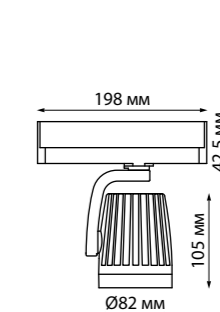

HELIX

HELIX

358253, 258255, 358257
белый

358254, 258256, 358258
черный

358172 белый/черный

358174 черный

358175 белый/черный

358176 белый/черный

358177 черный

358178 белый/черный

358253
358254

358255
358256

358172

358174

358175

358176

358177

358178

IP 20 **Светильник трехфазный трековый светодиодный**
Алюминий
10 Вт 220 В 700 Лм 4000 К
Цвет LED белый
Угол поворота 350/90°
Угол рассеивания 24°

IP 20 **Светильник трехфазный трековый светодиодный**
Алюминий
20 Вт 220 В 1300 Лм 4000 К
Цвет LED белый
Угол поворота 350/90°
Угол рассеивания 24°

IP 20 **Светильник трехфазный трековый светодиодный**
Алюминий
20 Вт 100-240 В 1536 Лм 4000 К
Цвет LED белый
Угол поворота 350°
Угол рассеивания 40°

IP 20 **Светильник трехфазный трековый светодиодный**
Алюминий
15 Вт 100-240 В 1245 Лм 4000 К
Цвет LED белый
Угол поворота 350°
Угол рассеивания 40°

IP 20 **Светильник трехфазный трековый светодиодный**
Алюминий
30 Вт 100-240 В 2211 Лм 4000 К
Цвет LED белый
Угол поворота 350°
Угол рассеивания 40°

IP 20 **Светильник трехфазный трековый светодиодный**
Алюминий
25 Вт 100-240 В 2211 Лм 4000 К
Цвет LED белый
Угол поворота 350°
Угол рассеивания 40°

IP 20 **Светильник трехфазный трековый светодиодный**
Алюминий
25 Вт 100-240 В 2018 Лм 4000 К
Цвет LED белый
Угол поворота 350°
Угол рассеивания 40°

IP 20 **Светильник трехфазный трековый светодиодный**
Алюминий
20 Вт 100-240 В 1840 Лм 4000 К
Цвет LED белый
Угол поворота 350°
Угол рассеивания 30°

358257
358258

IP 20 **Светильник трехфазный трековый светодиодный**
Алюминий
30 Вт 220 В 2300 Лм 4000 К
Цвет LED белый
Угол поворота 350/90°
Угол рассеивания 24°

358253, 358254

358255, 358256

358257, 358258

358172

358174

358175

358176

358177

358178