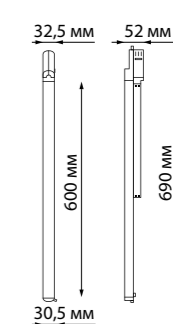

358168, 358169