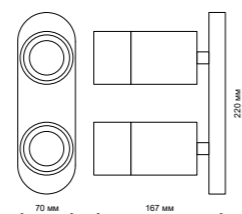

FLAX

NEW

IP 20
Светильник накладной
Алюминий/акрил
GU10 max 9 Вт LED 235 В
Угол поворота 355°/90°

MAIS

NEW

370751 IP 20
370752 Светильник накладной
370753 Алюминий
GU10 50 Вт 220 В
Угол поворота 340°

NEW

370754 IP 20
370755 Светильник накладной
370756 Алюминий
GU10 50 Вт 220 В