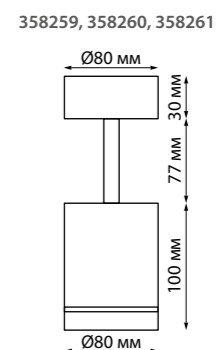

ARUM

- 357684 белый
- 357685 черный
- 357686 алюминий
- 357905 хром

357684 IP 20 **Светильник светодиодный накладной**
357685 Корпус – алюминий/рассеиватель – пластик
357686 9 Вт 160-265 В 450 Лм 3000 К
357905 Цвет LED теплый белый
Угол рассеивания 120°

- 358262 белый
- 358263 черный

358262 IP 20 **Светильник светодиодный накладной**
358263 Длина провода 1 м
Корпус – алюминий/
рассеиватель – пластик
12 Вт 160-265 В 600 Лм 3000 К
Цвет LED теплый белый
Угол рассеивания 120°

358259 IP 20 **Светильник светодиодный накладной**
358260 Корпус – алюминий/
358261 рассеиватель – пластик
9 Вт 160-265 В 450 Лм 3000 К
Цвет LED теплый белый
Угол поворота 350°
Угол рассеивания 120°

ARUM

- 358259 белый
- 358260 черный
- 358261 хром