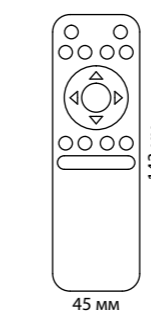

FLUM

358613 **NEW**
358614
358617
358618
358621
358622

IP 20 ☐
**Трековый светильник для
низковольтного шинпровода
диммируемый с пультом
управления со сменой
цветовой температуры**
Алюминий/пластик
12 Вт 48 В
max 960 Лм 3000-6500 К
Цвет LED плавный переход
от теплого до холодного
Угол рассеивания 100°

358615 **NEW**
358616
358619
358620
358623
358624

IP 20 ☐
**Трековый светильник для
низковольтного шинпровода
диммируемый с пультом
управления со сменой
цветовой температуры**
Алюминий/пластик
24 Вт 48 В
max 1920 Лм 3000-6500 К
Цвет LED плавный переход
от теплого до холодного
Угол рассеивания 100°

358613 белый
358614 черный

358617 белый
358618 черный

358621 белый
358622 черный

358615 белый
358616 черный

358623 белый
358624 черный

358619 белый
358620 черный

358613, 358614, 358617,
358618, 358621, 358622

358615, 358616, 358619,
358620, 358623, 358624

FLUM

358625 **NEW**
358626

IP 20 ☐
**Трековый светильник для
низковольтного шинпровода
диммируемый с пультом управления
со сменой цветовой температуры**
Алюминий/пластик
10 Вт 48 В max 800 Лм 3000-6500 К
Цвет LED плавный переход
от теплого до холодного
Угол поворота 90°
Угол рассеивания 120°

358625 белый

358626 черный

358627 **NEW**
358628

IP 20 ☐
**Трековый светильник для
низковольтного шинпровода
диммируемый с пультом управления
со сменой цветовой температуры**
Алюминий/пластик
12 Вт 48 В max 960 Лм 3000-6500 К
Цвет LED плавный переход
от теплого до холодного
Угол поворота 90°
Угол рассеивания 24°

358627 белый

358628 черный

358637 черный

358637 **NEW** IP 20 ☐
Беспроводной пульт дистанционного
управления (2.4G) для арт. 358613-358636
Пластик

358625, 358626, 358627, 358628

358637