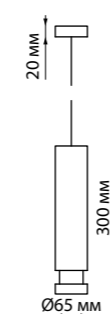

357972

357974, 357975

357978, 357979

357974
357975

IP 20 Светильник светодиодный накладной
Длина провода 1 м
Алюминий
12 Вт 220 В 960 Лм 3000 К
Цвет LED теплый белый
Угол рассеивания 13°~70°

357978
357979

IP 20 Светильник светодиодный накладной
Длина провода 1 м
Алюминий
7 Вт 220 В 560 Лм 3000 К
Цвет LED теплый белый
Угол рассеивания 15°~70°