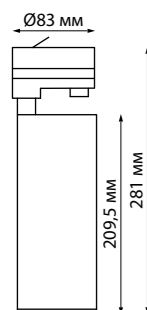

GUSTO

358332