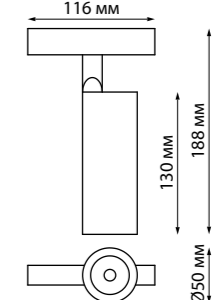

358421, 358422