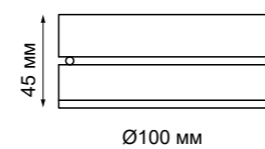

357984, 357985