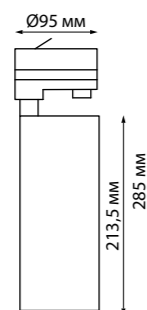

HELA

IP 20
Светильник трехфазный трековый светодиодный
Алюминий/пластик PC
20 Вт 220-240 В
1500 Лм 4000 К
Цвет LED белый
Угол рассеивания 35°

IP 20
Светильник трехфазный трековый светодиодный
Алюминий/пластик PC
30 Вт 220-240 В
2520 Лм 4000 К
Цвет LED белый
Угол рассеивания 35°

CURL

IP 20
Светильник трехфазный трековый светодиодный
Алюминий/пластик PC
30 Вт 220-240 В
4200 Лм **140 Лм/Вт** 4000 К
Цвет LED белый
Угол поворота 350/90°
Угол рассеивания 45°

IP 20
Светильник трехфазный трековый светодиодный
Алюминий/пластик PC
40 Вт 220-240 В
5600 Лм **140 Лм/Вт** 4000 К
Цвет LED белый
Угол поворота 350/90°
Угол рассеивания 45°

Высокая светоотдача — 140 Лм/Вт

Светоотдача представляет собой отношение светового потока к потребляемой мощности светильника и обозначается как **Лм/Вт**. Этот параметр в буквальном смысле показывает, насколько эффективно светильник преобразует электрическую энергию в световую.

Светильник с высокой световой отдачей 140Лм/Вт обеспечивает экономию электроэнергии.

IP 20
Светильник трехфазный трековый
Алюминий
GU10 50 Вт 220 В
Угол поворота 350°/90°

IP 20
Светильник трехфазный трековый
Алюминий
GU10 50 Вт 220 В
Угол поворота 350°/90°

GUSTO

358333