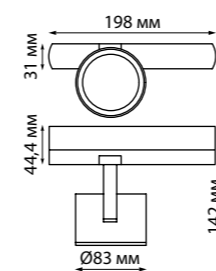

370649

IP 20 
Светильник трехфазный трековый
 Алюминий
 GU10 50 Вт 220 В
 Угол поворота 350°/90°

GUSTO

358332

358333

358330

358331

370648, 370649