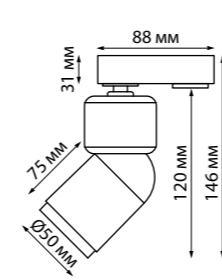

Диммирование (от англ. dimming – затемнение) – это процесс управления интенсивностью освещения.

Регулировка яркости широко используется в современных трековых системах. Так посредством диммирования можно создать мягкое камерное освещение в гостиной или спальне, быстро сменить атмосферу в кафе или ресторане.

Диммирование осуществляется по протоколу TRIAC с помощью диммера (светорегулятора). В настоящий момент – это самый популярный способ, за счет невысокой цены и простоты использования.