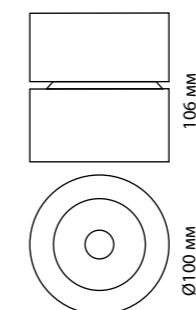

358781, 358782