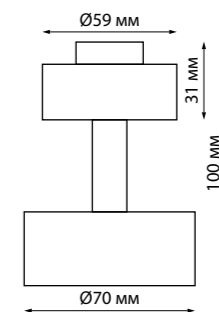

MECANO

370623 IP 20
370624 Накладная база с проводом
370625 и кольцом к светильникам
370626 (арт. 370455, 370456)
370627 Длина провода 1 м
370628 Алюминий
370629 220 В
370630 База Ø 70 мм
370631 Кольцо Ø 69 мм
370632
370633
370634

370615, 370616