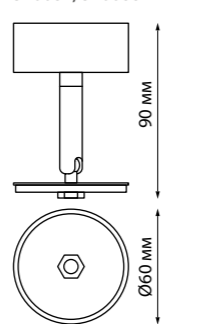

370687, 370688