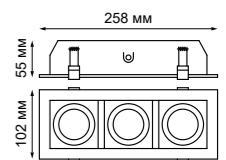

IP 20 Модуль в комплекте с драйвером
Алюминий
10 Вт 220-240 В 960 Лм 4000 К
Цвет LED белый
Угол рассеивания 36°
(Ш*В) Ø 50*55 мм

358431

IP 20 Модуль в комплекте с диммируемым драйвером
Алюминий
10 Вт 220-240 В 960 Лм 4000 К
Цвет LED белый
Угол рассеивания 36°
(Ш*В) Ø 50*55 мм

358441

358442

358440