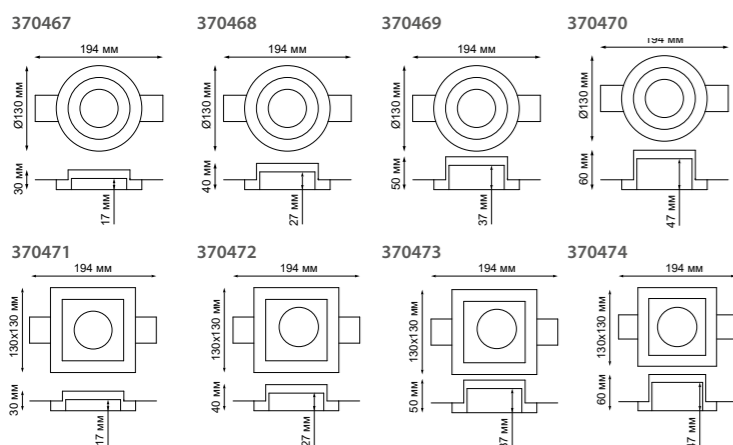

Гипс
GU10 50 Вт 220 В
Высота встраиваемой части 78 мм
Врезное отверстие 295*355 мм
(В*Ш*Д) 78*290*350 мм

YESO

CALL

CALL

370467, 370468, 370469, 370470 белый

370471, 370472, 370473, 370474 белый

370467 IP 20 **Светильник встраиваемый под покраску**
Гипс
GU10 50 Вт 220 В
Высота встраиваемой части 30 мм
Врезное отверстие Ø 132 мм