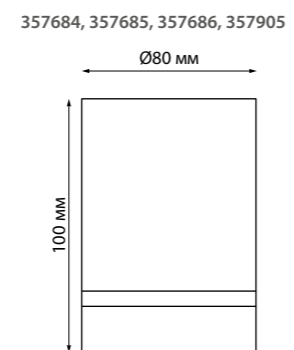

ARUM

- 357684 белый
- 357685 черный
- 357686 алюминий
- 357905 хром

357684 IP 20 **Светильник светодиодный накладной**
357685 Корпус – алюминий/рассеиватель – пластик
357686 9 Вт 160-265 В 450 Лм 3000 К
357905 Цвет LED теплый белый
Угол рассеивания 120°

- 358262 белый
- 358263 черный

358262 IP 20 **Светильник светодиодный накладной**
358263 Длина провода 1 м
Корпус – алюминий/
рассеиватель – пластик
12 Вт 160-265 В 600 Лм 3000 К
Цвет LED теплый белый
Угол рассеивания 120°

358259 IP 20 **Светильник светодиодный накладной**
358260 Корпус – алюминий/
358261 рассеиватель – пластик
9 Вт 160-265 В 450 Лм 3000 К
Цвет LED теплый белый
Угол поворота 350°
Угол рассеивания 120°

ARUM

- 358259 белый
- 358260 черный
- 358261 хром