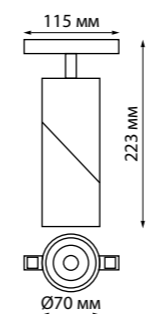

358550 белый

358551 черный

358552 белый

358553 черный

358550 NEW
358551
358552
358553

IP 20 Трековый светильник для низковольтного шинпровода
Длина провода 1 м
Алюминий
12 Вт 48 В 960 Лм 4000 К
Цвет LED белый
Угол рассеивания 24°

358546, 358547