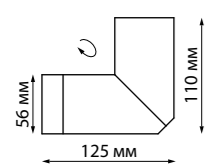

ELITE

370590 серебристый черный
370595 матовый белый

370591 серебристый черный
370596 матовый белый

370592 серебристый черный
370597 матовый белый

370593 серебристый черный
370598 матовый белый

370590
370592
370593
370595
370597
370598

IP 20
Светильник накладной
Алюминий
GU10 50 Вт 220-240 В
Угол поворота 360°

370591
370596

IP 20
Светильник накладной
Длина провода 1,1 м
Алюминий
GU10 50 Вт 220-240 В
Угол поворота 360°

370621
370622

370621 белый
370622 черный

IP 20
Светильник накладной
Длина провода 1 м
Алюминий
GU10 50 Вт 220 В

370572
370573

IP 20
Светильник накладной
Алюминий
GU10 50 Вт 220 В
Угол поворота 355°

370572 белый
370573 черный

PIPE

370590, 370595

370591, 370596

370592, 370597

370593, 370598

370572, 370573

370621, 370622