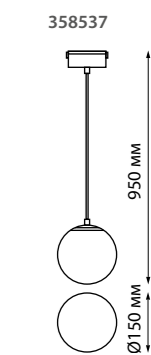

358531 NEW
IP 20
Трековый светильник для низковольтного шинпровода
Длина провода 0,8 м
Алюминий
30 Вт 48 В 2400 Лм 4000 К
Цвет LED белый
Угол рассеивания 38°

358532 NEW
IP 20
Трековый светильник для низковольтного шинпровода
Длина провода 0,8 м
Алюминий
15 Вт 48 В 1200 Лм 4000 К
Цвет LED белый
Угол рассеивания 15-60°

358533 NEW
IP 20
Трековый светильник для низковольтного шинпровода
Длина провода 0,8 м
Алюминий
30 Вт 48 В 2400 Лм 4000 К
Цвет LED белый
Угол рассеивания 15-60°