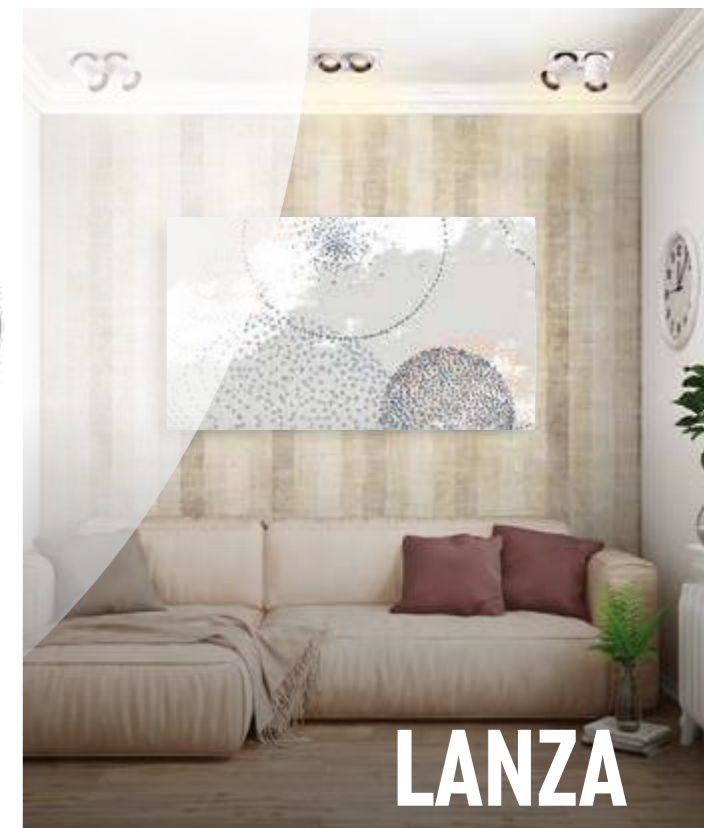

357943
357944
357945

IP 20
Светильник светодиодный встраиваемый
Алюминий
5 Вт 220-240 В 253 Лм 3000 К
Цвет LED теплый белый
Врезное отверстие 60 мм
Высота встраиваемой части 40 мм
Угол рассеивания 38°

357944

357945

IP 20
Светильник встраиваемый светодиодный
Алюминий
2*7 Вт 220 В 1005 Лм 4000 К
Цвет LED белый
Высота встраиваемой части 51.5 мм
Врезное отверстие □ 95*95 мм
Угол поворота 360°
Угол рассеивания 36°

IP 20
Светильник встраиваемый светодиодный
Алюминий
4*7 Вт 220 В 1900 Лм 4000 К
Цвет LED белый
Высота встраиваемой части 51.5 мм
Врезное отверстие □ 180*95 мм
Угол поворота 360°
Угол рассеивания 36°

358081
358082

IP 20
Светильник встраиваемый светодиодный
Алюминий
12 Вт 220 В 980 Лм 3000 К
Цвет LED теплый белый
Высота встраиваемой части 96 мм
Врезное отверстие Ø 95 мм
Угол поворота 350°
Угол рассеивания 24°

358081

358082

IP 20
Светильник встраиваемый светодиодный
Алюминий
24 Вт 220 В 1950 Лм 3000 К
Цвет LED теплый белый
Высота встраиваемой части 96 мм
Врезное отверстие Ø 175*95 мм
Угол поворота 350°
Угол рассеивания 24°

358083

358341