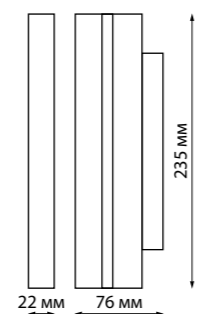

358542 NEW
358543

IP 20 Трековый светильник для низковольтного шинпровода
Алюминий/пластик
12 Вт 48 В 960 Лм 4000 К
Цвет LED белый
Угол поворота 90°
Угол рассеивания 38°

358540 NEW
358541

IP 20 Трековый светильник для низковольтного шинпровода
Алюминий/пластик
24 Вт 48 В 1920 Лм 4000 К
Цвет LED белый
Угол поворота 90°
Угол рассеивания 100°

358544 NEW
358545

IP 20 Трековый светильник для низковольтного шинпровода
Алюминий/пластик
24 Вт 48 В 1920 Лм 4000 К
Цвет LED белый
Угол поворота 90°
Угол рассеивания 38°

358538, 358539, 358542, 358543