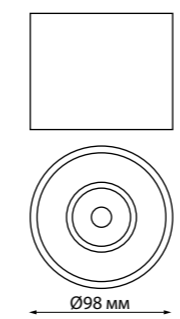

NEW

358793 IP 20
358794 Светильник накладной светодиодный
Длина провода 2 м
Алюминий/японский акрил
15 Вт COB 110-265 В 1600 Лм 4000 К
Цвет LED белый
Угол рассеивания 120°

358791, 358792