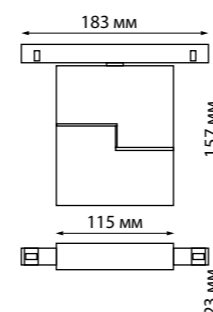

358637 **NEW** IP 20 ☐
Беспроводной пульт дистанционного
управления (2.4G) для арт. 358613-358636
Пластик

358625, 358626, 358627, 358628