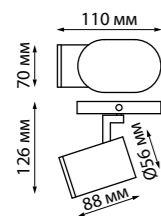

370555
IP 20
Светильник накладной
Алюминий/металл
GU10 3*50 Вт 220 В
Угол поворота 90°