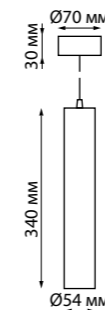

370621, 370622