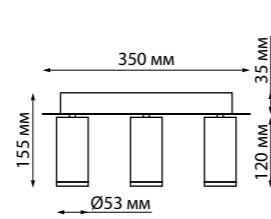

TURBO

357461 IP 20
357467 **Светильник светодиодный накладной**
Алюминий
7 Вт 100-240 В 595 Лм 3000 К
Цвет LED теплый белый
Угол поворота 350°
Угол рассеивания 120°

357462 IP 20
357466 **Светильник светодиодный накладной**
Алюминий
2*7 Вт 100-240 В 1190 Лм 3000 К
Цвет LED теплый белый
Угол поворота 350°
Угол рассеивания 120°

357463 IP 20
Светильник светодиодный накладной
Алюминий
3*7 Вт 100-240 В 1785 Лм 3000 К
Цвет LED теплый белый
Угол поворота 350°
Угол рассеивания 120°

357464 IP 20
Светильник светодиодный накладной
Алюминий
4*7 Вт 100-240 В 2380 Лм 3000 К
Цвет LED теплый белый
Угол поворота 350°
Угол рассеивания 120°

357469
357884

Дополнительная декоративная часть для артикула 357468 и 357883, которую Вы можете установить на эти светильники с верхней панели и сделать их более длинными и оригинальными (Ш*В) Ø 53*113 мм

IP 20
Светильник светодиодный накладной
Длина провода 1 м
Алюминий
7 Вт 100-240 В 595 Лм 3000 К
Цвет LED теплый белый
Угол рассеивания 120°

TURBO

357461

357462

357464

357466

357467

357468, 357883