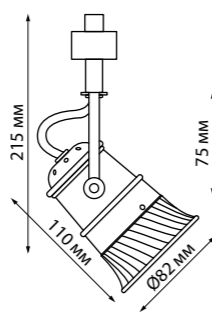

VETERUM

VETERUM

ZELLE

IP 20 Светильник однофазный трековый
Металл
GU10 50 Вт 230 В
Угол поворота 180°

IP 20 Светильник однофазный трековый
Металл/стекло
GU10 50 Вт 230 В
Угол поворота 180°

IP 20 Светильник однофазный трековый
Металл/стекло
GU10 50 Вт 230 В
Угол поворота 90°

370551

IP 20 Светильник однофазный трековый
Металл
GU10 50 Вт 230 В
Угол поворота 90°

IP 20 Светильник однофазный трековый
Металл
GU10 50 Вт 220 В
Угол поворота 90°

370562

IP 20 Светильник однофазный трековый
Длина провода 1 м – не регулируемый
Металл
E27 60 Вт 230 В

IP 20 Светильник однофазный трековый
Длина провода 1 м
Металл
E27 50 Вт 220 В

370549