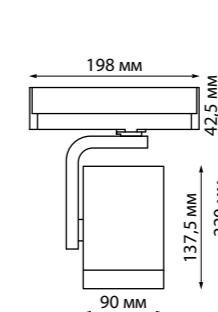

HELIX

HELIX

358253, 258255, 358257
белый

358254, 258256, 358258
черный

358172 белый/черный

358174 черный

358175 белый/черный

358176 белый/черный

358177 черный

358178 белый/черный

358253
358254

358255
358256

358172

358174

358175

358176

358177

358178

IP 20 **Светильник трехфазный трековый светодиодный**
Алюминий
10 Вт 220 В 700 Лм 4000 К
Цвет LED белый
Угол поворота 350/90°
Угол рассеивания 24°

IP 20 **Светильник трехфазный трековый светодиодный**
Алюминий
20 Вт 220 В 1300 Лм 4000 К
Цвет LED белый
Угол поворота 350/90°
Угол рассеивания 24°

IP 20 **Светильник трехфазный трековый светодиодный**
Алюминий
20 Вт 100-240 В 1536 Лм 4000 К
Цвет LED белый
Угол поворота 350°
Угол рассеивания 40°

IP 20 **Светильник трехфазный трековый светодиодный**
Алюминий
15 Вт 100-240 В 1245 Лм 4000 К
Цвет LED белый
Угол поворота 350°
Угол рассеивания 40°

IP 20 **Светильник трехфазный трековый светодиодный**
Алюминий
30 Вт 100-240 В 2211 Лм 4000 К
Цвет LED белый
Угол поворота 350°
Угол рассеивания 40°

IP 20 **Светильник трехфазный трековый светодиодный**
Алюминий
25 Вт 100-240 В 2211 Лм 4000 К
Цвет LED белый
Угол поворота 350°
Угол рассеивания 40°

IP 20 **Светильник трехфазный трековый светодиодный**
Алюминий
25 Вт 100-240 В 2018 Лм 4000 К
Цвет LED белый
Угол поворота 350°
Угол рассеивания 40°

IP 20 **Светильник трехфазный трековый светодиодный**
Алюминий
20 Вт 100-240 В 1840 Лм 4000 К
Цвет LED белый
Угол поворота 350°
Угол рассеивания 30°

358257
358258

IP 20 **Светильник трехфазный трековый светодиодный**
Алюминий
30 Вт 220 В 2300 Лм 4000 К
Цвет LED белый
Угол поворота 350/90°
Угол рассеивания 24°

358253, 358254

358255, 358256

358257, 358258

358172

358174

358175

358176

358177

358178