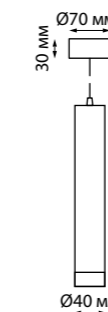

IP 20
Светильник светодиодный накладной
Алюминий
10 Вт 160-265 В
650 Лм 3000 К
Цвет LED теплый белый
Угол поворота 350°
Угол рассеивания 24°

357887, 357888

358127, 358128

358129, 358130

MODO

ARUM

- 357684 белый
- 357685 черный
- 357686 алюминий
- 357905 хром