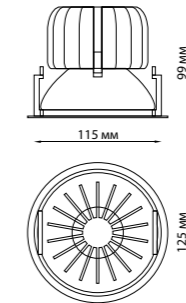

BIND

NEW

358789 IP 20 ☐
358790 **Светильник встраиваемый светодиодный**
Корпус алюминий/рефлектор японский акрил
15 Вт COB 110-265 В 1600 Лм 4000 К
Цвет LED белый
Врезное отверстие Ø 95 мм
Высота встраиваемой части 50 мм
Угол рассеивания 120°

358513 IP 20 ☐
NEW **Светильник встраиваемый светодиодный**
Корпус алюминий/рефлектор японский акрил
20 Вт COB 220 В
2000 Лм 4000 К
Цвет LED белый
Врезное отверстие Ø 115 мм
Высота встраиваемой части 71 мм
Угол поворота 350°
Угол рассеивания 40°

358514 IP 20 ☐
NEW **Светильник встраиваемый светодиодный**
Корпус алюминий/рефлектор японский акрил
30 Вт COB 220 В
2700 Лм 4000 К
Цвет LED белый
Врезное отверстие Ø 115 мм
Высота встраиваемой части 96 мм
Угол поворота 350°
Угол рассеивания 40°

358789, 358790

358514

BIND