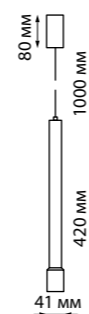

357978, 357979