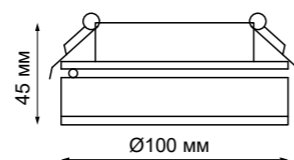

358455 белый