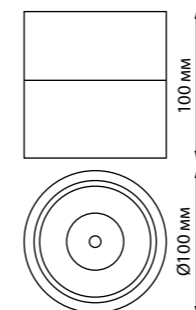

358773, 358774