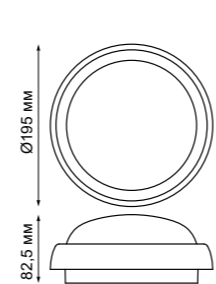

357505, 357506

**358014
358015**