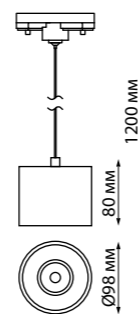

NEW

358795 IP 20 ⚡
358796 Светильник однофазный трековый светодиодный
Длина провода 1,2 м
Корпус алюминий/рефлектор японский акрил
15 Вт 110-265 В 1600 Лм 4000 К
Цвет LED белый
Угол рассеивания 120°

358795, 358796