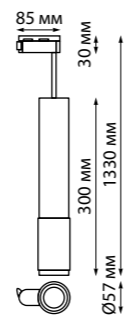

358501, 358502, 358503