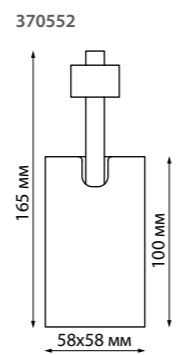

370408 черный