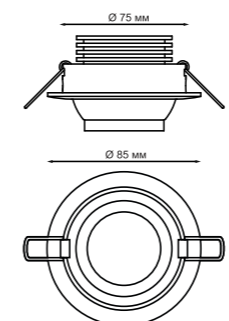

358343
358344
358345

Декоративное кольцо (для светильника арт. 358342)
Алюминий
(Ш) Ø 84 мм

358343 белый

358344 хром

358345 жемчужный черный

Светильники в сборе (арт. 358342-358345)

358443, 358444

358304, 358305, 358306, 358307