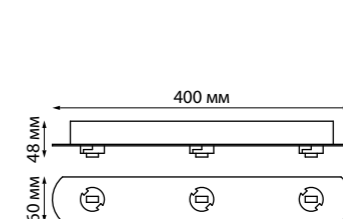

358369, 358370

358371, 358372

358373, 358374

- 358096** IP 20 **Светильник Троффер**
Алюминий/пластик PC
6 Вт 24 В
500 Лм 4000 К
Цвет LED белый
Угол рассеивания 34°
(В*Ш*Д) 64*38*171 мм
- 358097** 12 Вт 24 В
1000 Лм 4000 К
(В*Ш*Д) 64*38*330 мм
- 358098** 18 Вт 24 В
1500 Лм 4000 К
(В*Ш*Д) 64*38*489 мм