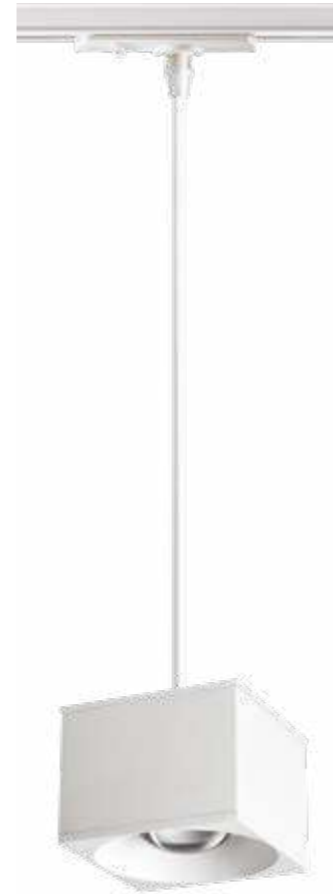

358661 белый

358662 черный

358673 золото

358659
358660
358673 **NEW**

IP 20 
Светильник однофазный трековый светодиодный
 Длина провода 1,2 м
 Алюминий/стекло
 12 Вт 220 В 1200 Лм 4000 К
 Цвет LED белый
 Угол рассеивания 75°