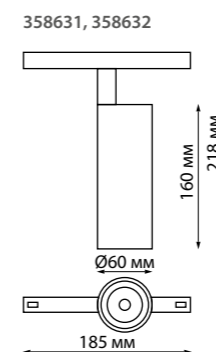

358633 NEW
358634

IP 20 Трековый светильник для низковольтного шинпровода диммируемый на пульте управления со сменой цветовой температуры
Длина провода 1 м
Алюминий
12 Вт 48 В max 900 Лм 3000-6500 К
Цвет LED плавный переход от теплого до холодного
Угол рассеивания 38°

358635 NEW
358636

IP 20 Трековый светильник для низковольтного шинпровода диммируемый на пульте управления со сменой цветовой температуры
Длина провода 1 м
Алюминий/пластик
20 Вт 48 В max 1500 Лм 3000-6500 К
Цвет LED плавный переход от теплого до холодного
Угол рассеивания 38°

358637 IP 20 Беспроводной пульт дистанционного управления (2.4G) для арт. 358613-358636
NEW Пластик