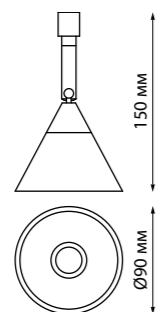

358381, 358382