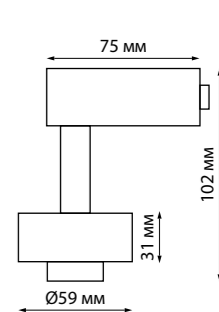

370617, 370618