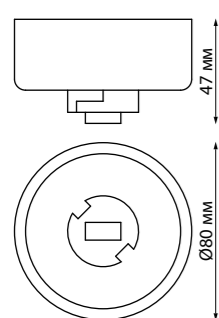

358367, 358368