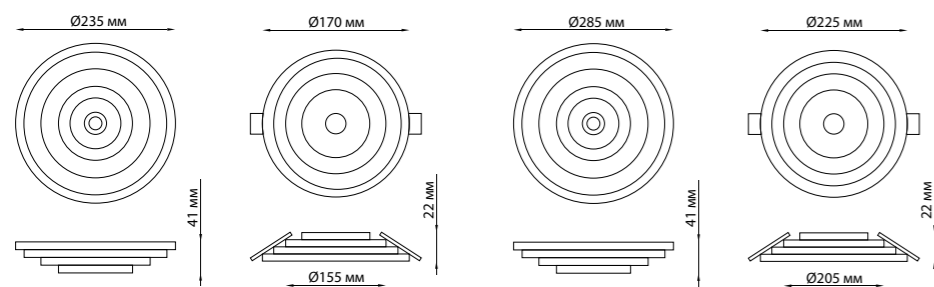

358601 накладной 358601 встраиваемый 358602 накладной 358602 встраиваемый