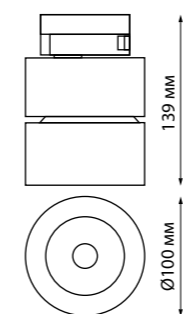

358785, 358786