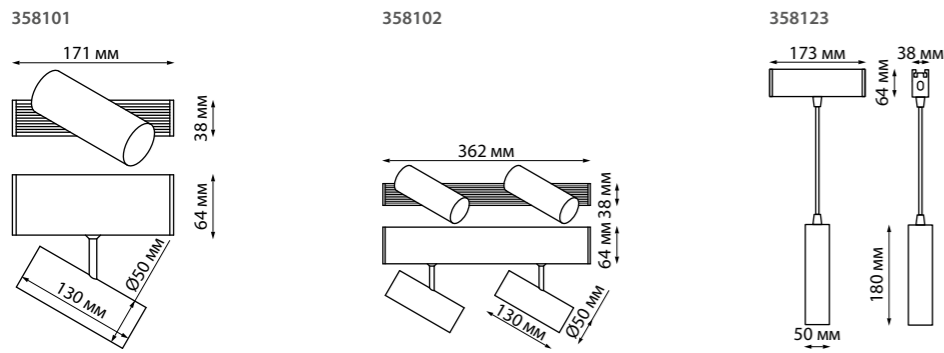

- **358101** IP 20 **Пржектор**
  Алюминий/пластик PC
  6 Вт 24 В
  360 Лм 4000 К
  Цвет LED белый
  Угол рассеивания 24°
  Угол поворота 350°
- **358102** IP 20 **Двойной прожектор**
  Алюминий/пластик PC
  20 Вт 24 В
  1200 Лм 4000 К
  Цвет LED белый
  Угол рассеивания 24°
  Угол поворота 350°
- **358099** IP 20 **Линейный светильник**
  Алюминий/пластик PC
  6 Вт 24 В
  550 Лм 4000 К
  Цвет LED белый
  Угол рассеивания 110°
  (В*Ш*Д) 64*38*312 мм
- **358100** 12 Вт 24 В
  1100 Лм 4000 К
  (В*Ш*Д) 64*38*612 мм

- **358103** IP 20 **Драйвер**
  Алюминий
  75 Вт
  Входной ток: 0,60 А max.
  Входное напряжение: 220 - 240 В
  Выходной ток: 0 - 3125 mA
  Выходное напряжение: 24 В
  (В*Ш*Д) 64*38*362 мм