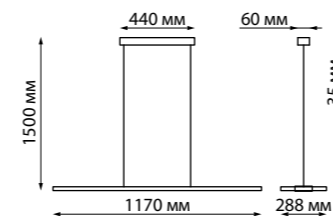

358588 NEW
IP 20
Светильник подвесной диммируемый с пультом управления со сменой цветовой температуры. Беспроводной пульт ДУ (2,4 G) входит в комплект
Алюминий/акрил
40 Вт 220 В 3600 Лм 3000-6000 К
Цвет LED плавный переход от теплого до холодного
Угол рассеивания 360°

358588

358445
IP 20
Светильник подвесной диммируемый с пультом управления со сменой цветовой температуры. Беспроводной пульт ДУ (2,4 G) входит в комплект
Алюминий/акрил
40 Вт 220 В 4500 Лм 3000-6000 К
Цвет LED плавный переход от теплого до холодного
Угол рассеивания 360°

ITER

ITER