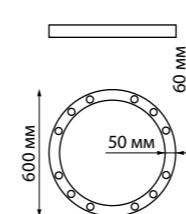

358799, 358800