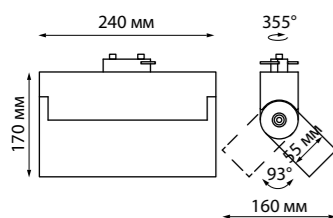

BELA

358324, 358665