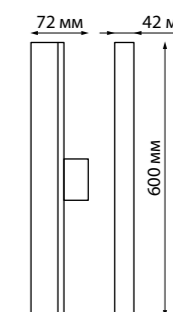

358187, 358188