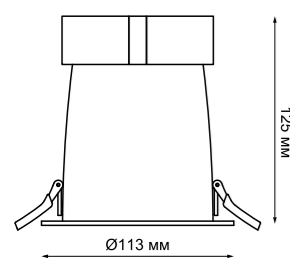

VARPAS

358024, 358025, 358026, 358027 белый

GLOK

358024

IP 20
Светильник встраиваемый светодиодный
Алюминий
10 Вт 220 В 1000 Лм 4100 К
Цвет LED белый
Высота встраиваемой части 60 мм
Врезное отверстие Ø 100 мм
Угол рассеивания 60°
(Ш*В) Ø 120*65 мм

358025

IP 20
Светильник встраиваемый светодиодный
Алюминий
20 Вт 220 В 2000 Лм 4100 К
Цвет LED белый
Высота встраиваемой части 80 мм
Врезное отверстие Ø 120 мм
Угол рассеивания 60°
(Ш*В) Ø 148*85 мм

358026

IP 20
Светильник встраиваемый светодиодный
Алюминий
30 Вт 220 В 3000 Лм 4100 К
Цвет LED белый
Высота встраиваемой части 100 мм
Врезное отверстие Ø 170 мм
Угол рассеивания 60°
(Ш*В) Ø 200*105 мм

358027

IP 20
Светильник встраиваемый светодиодный
Алюминий
50 Вт 220 В 5000 Лм 4100 К
Цвет LED белый
Высота встраиваемой части 105 мм
Врезное отверстие Ø 200 мм
Угол рассеивания 60°
(Ш*В) Ø 230*110 мм

358200 белый

358200

IP 20
Светильник светодиодный встраиваемый
Металл/рассеиватель пластик
20 Вт 220 В 2000 Лм 4000 К
Цвет LED белый
Врезное отверстие Ø 105 мм
Высота встраиваемой части 125 мм
Угол рассеивания 36°
(Д*Ш*В) 113*113*125 мм

358201 белый

358201

IP 20
Светильник светодиодный встраиваемый
Металл/рассеиватель пластик
45 Вт 220 В 4500 Лм 4000 К
Цвет LED белый
Врезное отверстие Ø 155 мм
Высота встраиваемой части 155 мм
Угол рассеивания 36°
(Д*Ш*В) 169*169*156 мм

357998, 357999, 358000, 358001 белый

STERN

357998

IP 20
Светильник встраиваемый светодиодный поворотный
Корпус – алюминий/
рассеиватель – пластик
10 Вт 85-265 В 800 Лм 3000 К
Цвет LED теплый белый
Высота встраиваемой части 67 мм
Врезное отверстие 75 мм
Угол поворота 80°
Угол рассеивания 60°
(Ш*В) Ø 96*36 мм

357999