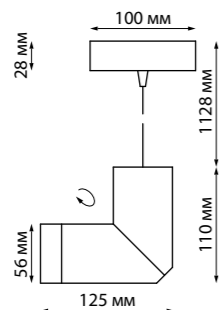

370591, 370596