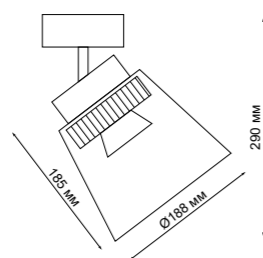

ARTIK

358644

358643 **NEW**
IP 20
Светильник накладной светодиодный
Длина провода 2 м
Корпус алюминий/плафон стекло/
рефлектор японский акрил
24 Вт 1LED COB 175-245 В
1800 Лм 4000 К
Цвет LED белый
Угол рассеивания 38°

ARTIK