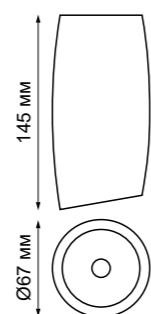

RAZZO

358363 IP 20 ⊕
358364 Светильник светодиодный накладной
358365 Алюминий
358366 10 Вт 100-265 В 900 Лм 4000 К
Цвет LED белый
Угол рассеивания 24°
(Ш*В) Ø 67*145 мм

358363, 358364, 358365, 358366