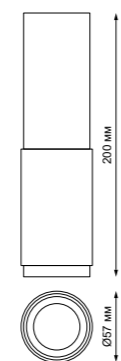

370757, 370758, 370759