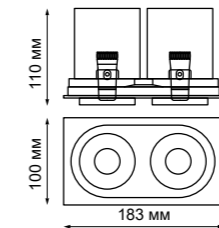

358328

358329