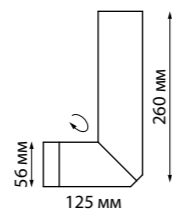

370592, 370597