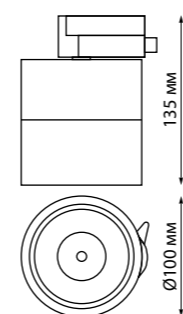

358785 NEW
358786

IP 20
Светильник однофазный трековый светодиодный
Алюминий
25 Вт 100-265 В
2200 Лм 4000 К
Цвет LED белый
Угол поворота 350°
Угол рассеивания 90°

358777, 358778