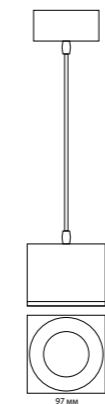

3358657, 358658, 358672