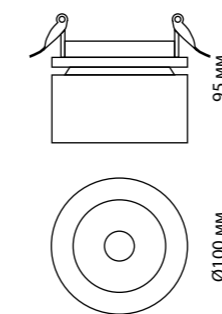

358783, 358784