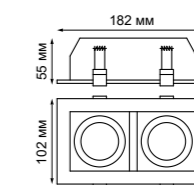

IP 20 Модуль в комплекте с драйвером
Алюминий
10 Вт 220-240 В 960 Лм 4000 К
Цвет LED белый
Угол рассеивания 36°
(Ш*В) Ø 50*55 мм

358431

IP 20 Модуль в комплекте с диммируемым драйвером
Алюминий
10 Вт 220-240 В 960 Лм 4000 К
Цвет LED белый
Угол рассеивания 36°
(Ш*В) Ø 50*55 мм

358441

358442

358440