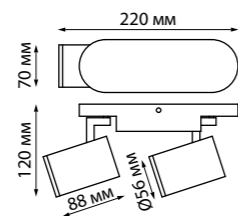

GUSTO

370650
IP 20
Светильник накладной
Алюминий
GU10 50 Вт 220 В
Угол поворота 350°/90°

370556
IP 20
Светильник накладной
Алюминий/металл
GU10 4*50 Вт 230 В
Угол поворота 90°

GUSTO

370651
IP 20
Светильник накладной
Алюминий
GU10 2*50 Вт 220 В
Угол поворота 350°/90°

370553
IP 20
Светильник накладной
Алюминий/металл
GU10 50 Вт 230 В
Угол поворота 90°

370652
IP 20
Светильник накладной
Алюминий
GU10 3*50 Вт 220 В
Угол поворота 350°/90°

370554
IP 20
Светильник накладной
Алюминий/металл
GU10 2*50 Вт 220 В
Угол поворота 90°

370555
IP 20
Светильник накладной
Алюминий/металл
GU10 3*50 Вт 220 В
Угол поворота 90°

370652

370553

370554