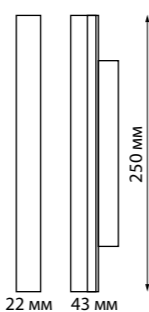

358613, 358614, 358617,
358618, 358621, 358622