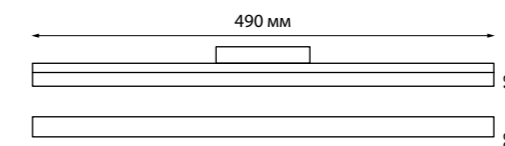

358411, 358412, 358415, 358416, 358419, 358420