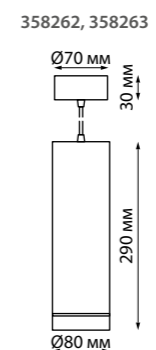

ARUM

- 357684 белый
- 357685 черный
- 357686 алюминий
- 357905 хром

357684 IP 20 **Светильник светодиодный накладной**
357685 Корпус – алюминий/рассеиватель – пластик
357686 9 Вт 160-265 В 450 Лм 3000 К
357905 Цвет LED теплый белый
Угол рассеивания 120°

- 358262 белый
- 358263 черный

358262 IP 20 **Светильник светодиодный накладной**
358263 Длина провода 1 м
Корпус – алюминий/
рассеиватель – пластик
12 Вт 160-265 В 600 Лм 3000 К
Цвет LED теплый белый
Угол рассеивания 120°

358259 IP 20 **Светильник светодиодный накладной**
358260 Корпус – алюминий/
358261 рассеиватель – пластик
9 Вт 160-265 В 450 Лм 3000 К
Цвет LED теплый белый
Угол поворота 350°
Угол рассеивания 120°

ARUM

- 358259 белый
- 358260 черный
- 358261 хром