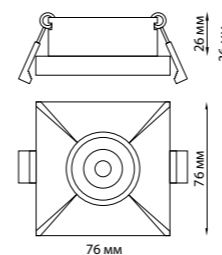

370741, 370742, 370743, 370744