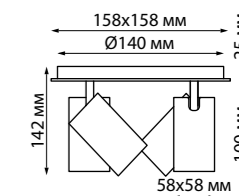

GUSTO

370650
IP 20
Светильник накладной
Алюминий
GU10 50 Вт 220 В
Угол поворота 350°/90°

370556
IP 20
Светильник накладной
Алюминий/металл
GU10 4*50 Вт 230 В
Угол поворота 90°

GUSTO

370651
IP 20
Светильник накладной
Алюминий
GU10 2*50 Вт 220 В
Угол поворота 350°/90°

370553
IP 20
Светильник накладной
Алюминий/металл
GU10 50 Вт 230 В
Угол поворота 90°

370652
IP 20
Светильник накладной
Алюминий
GU10 3*50 Вт 220 В
Угол поворота 350°/90°

370554
IP 20
Светильник накладной
Алюминий/металл
GU10 2*50 Вт 220 В
Угол поворота 90°

370555
IP 20
Светильник накладной
Алюминий/металл
GU10 3*50 Вт 220 В
Угол поворота 90°

370652

370553

370554