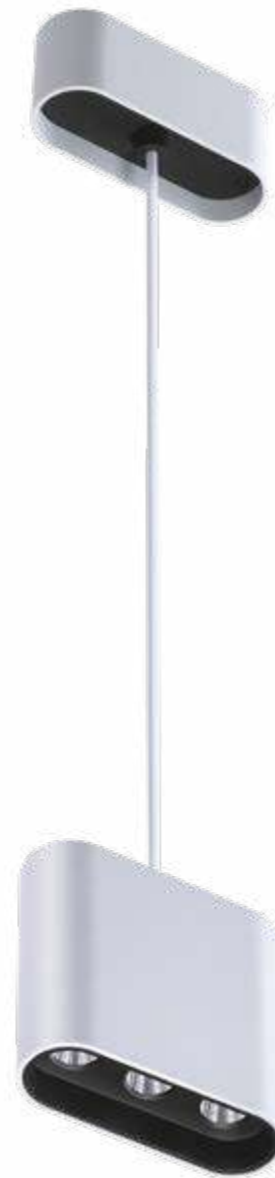

357950 белый/черный