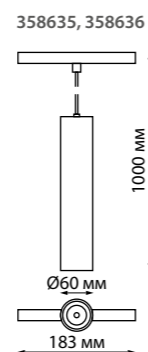

358633 NEW
358634

IP 20 Трековый светильник для низковольтного шинпровода диммируемый на пульте управления со сменой цветовой температуры
Длина провода 1 м
Алюминий
12 Вт 48 В max 900 Лм 3000-6500 К
Цвет LED плавный переход от теплого до холодного
Угол рассеивания 38°

358635 NEW
358636

IP 20 Трековый светильник для низковольтного шинпровода диммируемый на пульте управления со сменой цветовой температуры
Длина провода 1 м
Алюминий/пластик
20 Вт 48 В max 1500 Лм 3000-6500 К
Цвет LED плавный переход от теплого до холодного
Угол рассеивания 38°

358637 IP 20 Беспроводной пульт дистанционного управления (2.4G) для арт. 358613-358636
NEW Пластик