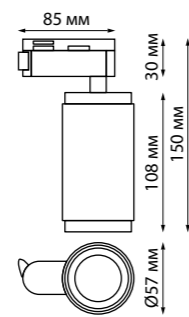

358495
358496
358497   **NEW**

IP 20
Светильник однофазный
трековый светодиодный
Алюминий
12 Вт 220 В 1080 Лм
4000 К
Цвет LED белый
Угол поворота 340°
Угол рассеивания 38°

358501
358502
358503   **NEW**

IP 20
Светильник однофазный
трековый светодиодный
Длина провода 1 м
Алюминий
12 Вт 220 В
1080 Лм 4000 К
Цвет LED белый
Угол рассеивания 38°

358495, 358496, 358497