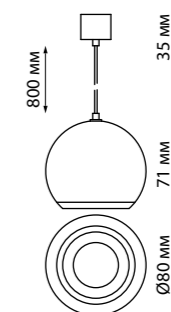

358385, 358386, 358387, 358388