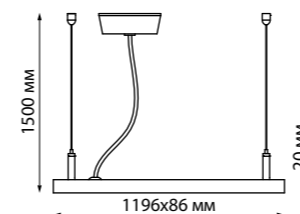

ITER

135077 IP 20
135078 Светильник без драйвера для арт. 358160, 358161
Алюминий
3 Вт 220-240 В 240 Лм 4000 К
Цвет LED белый
Угол рассеивания 100°
(Д*Ш*В*) 138x138*18,5*80 мм

135117 IP 20
135118 Светильник без драйвера для арт. 358160, 358161
NEW Алюминий
6 Вт 36 LED SMD2835
220-240 В 555 Лм 4000 К
Цвет LED белый
Угол рассеивания 108°
(Д*Ш*В*) 258*138*80 мм

IP 20
Светильник подвесной светодиодный
В комплекте: сетевой кабель (длина 1,5 м) с декоративной чашей, подвесной комплект (длина тросов 1,5 м), соединитель прямой, пластина для укрепления соединений
Алюминий
30 Вт вниз + 10 Вт вверх 220-240 В
2336 Лм вниз + 904 Лм вверх 4000 К
Цвет LED белый
Угол рассеивания 100°
(Д*Ш*В*) 1198*18,5*80 мм

135119 IP 20
135120 Светильник без драйвера для арт. 358160
NEW Алюминий
8 Вт 48 LED SMD2835
220-240 В 716 Лм 4000 К
Цвет LED белый
Угол рассеивания 108°
(Д*Ш*В*) 258*258*80 мм

В комплекте с арт. 358160-358161

IP 20
Светильник подвесной светодиодный
В комплекте: сетевой кабель (длина 1,5 м), подвесной комплект (длина тросов 1,5 м), соединитель прямой, пластина для укрепления соединений
Алюминий/пластик
40 Вт вниз + 20 Вт вверх 100-277 В
3950 Лм вниз + 1800 Лм вверх 4000 К
Цвет LED белый
Угол рассеивания 98°

IP 20
Соединитель угловой токопроводящий
Алюминий/пластик PC
6 Вт только вниз
100-277 В 570 Лм 4000 К
Цвет LED белый
Угол рассеивания 98°

В комплекте с арт. 358446

358446

Светильник арт. 358446 в сборе с арт. 135110

ITER