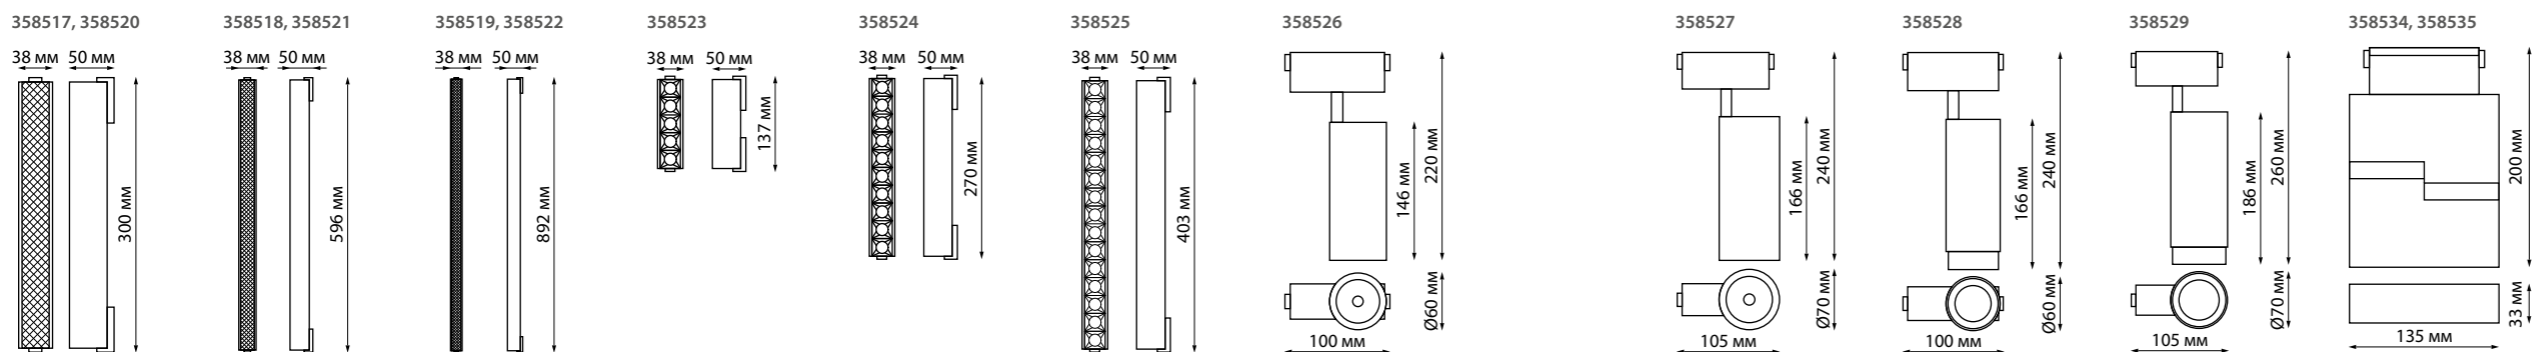

KIT

358517 NEW
358520

IP 20
Трековый светильник для низковольтного шинопровода
Алюминий/пластик
12 Вт 48 В 960 Лм 4000 К
Цвет LED белый
Угол рассеивания 100°

358518 NEW
358521

IP 20
Трековый светильник для низковольтного шинопровода
Алюминий/пластик
24 Вт 48 В 1920 Лм 4000 К
Цвет LED белый
Угол рассеивания 100°

358519 NEW
358522

IP 20
Трековый светильник для низковольтного шинопровода
Алюминий/пластик
36 Вт 48 В 2880 Лм 4000 К
Цвет LED белый
Угол рассеивания 100°

358523 NEW

IP 20
Трековый светильник для низковольтного шинопровода
Алюминий/пластик
10 Вт 48 В 800 Лм 4000 К
Цвет LED белый
Угол рассеивания 50°

358524 NEW

IP 20
Трековый светильник для низковольтного шинопровода
Алюминий/пластик
20 Вт 48 В 1600 Лм 4000 К
Цвет LED белый
Угол рассеивания 50°

358525 NEW

IP 20
Трековый светильник для низковольтного шинопровода
Алюминий/пластик
30 Вт 48 В 2400 Лм 4000 К
Цвет LED белый
Угол рассеивания 50°

358526 NEW

IP 20
Трековый светильник для низковольтного шинопровода
Алюминий
15 Вт 48 В 1200 Лм 4000 К
Цвет LED белый
Угол поворота по горизонтали 350° по вертикали 90°
Угол рассеивания 38°

358527 NEW

IP 20
Трековый светильник для низковольтного шинопровода
Алюминий
30 Вт 48 В 2400 Лм 4000 К
Цвет LED белый
Угол поворота по горизонтали 350° по вертикали 90°
Угол рассеивания 38°

358528 NEW

IP 20
Трековый светильник для низковольтного шинопровода
Алюминий
15 Вт 48 В 1200 Лм 4000 К
Цвет LED белый
Угол поворота по горизонтали 350° по вертикали 90°
Угол рассеивания 15-60°

358529 NEW

IP 20
Трековый светильник для низковольтного шинопровода
Алюминий
30 Вт 48 В 2400 Лм 4000 К
Цвет LED белый
Угол поворота по горизонтали 350° по вертикали 90°
Угол рассеивания 15-60°

358534 NEW