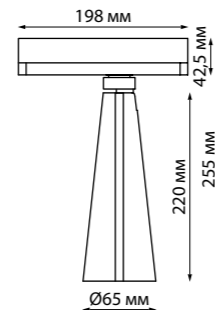

IP 20
Светильник трехфазный трековый светодиодный
Корпус – алюминий/рассеиватель – стекло
20 Вт 100-240 В
2200 Лм 4000 К
Цвет LED белый
Угол поворота 350°
Угол рассеивания 40°

358173