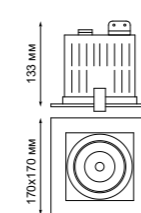

IP 20 Модуль в комплекте с драйвером
Алюминий
10 Вт 220-240 В 960 Лм 4000 К
Цвет LED белый
Угол рассеивания 36°
(Ш*В) Ø 50*55 мм

358431

IP 20 Модуль в комплекте с диммируемым драйвером
Алюминий
10 Вт 220-240 В 960 Лм 4000 К
Цвет LED белый
Угол рассеивания 36°
(Ш*В) Ø 50*55 мм

358441

358442

358440