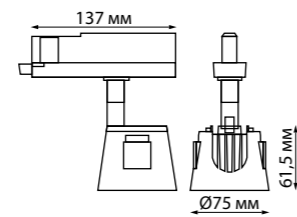

NEW

358713 IP 20 ⚡
358714 Светильник
358715 трехфазный
358716 трековый
358717 светодиодный
358718 Алюминий
358719 10 Вт 100-265 В
358720 900 Лм 4000 К
Цвет LED белый
Угол поворота 340°
Угол рассеивания 40°

NEW

358729 IP 20 ⚡
358730 Светильник
358731 трехфазный
358732 трековый
358733 светодиодный
358734 Алюминий
358735 20 Вт 100-265 В
358736 1800 Лм 4000 К
Цвет LED белый
Угол поворота 340°
Угол рассеивания 40°