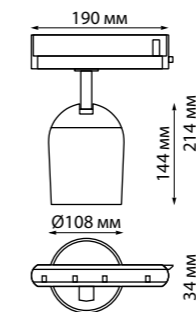

358593 черный

NEW

358516

IP 20 
Светильник однофазный
трековый светодиодный
Алюминий
25 Вт 220 В
2700 Лм 4000 К
Цвет LED белый
Угол поворота 350°
Угол рассеивания 40°

358516 золото

NEW

358593, 358594

358516