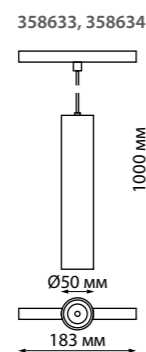

358633 NEW
358634

IP 20 Трековый светильник для низковольтного шинпровода диммируемый на пульте управления со сменой цветовой температуры
Длина провода 1 м
Алюминий
12 Вт 48 В max 900 Лм 3000-6500 К
Цвет LED плавный переход от теплого до холодного
Угол рассеивания 38°

358635 NEW
358636

IP 20 Трековый светильник для низковольтного шинпровода диммируемый на пульте управления со сменой цветовой температуры
Длина провода 1 м
Алюминий/пластик
20 Вт 48 В max 1500 Лм 3000-6500 К
Цвет LED плавный переход от теплого до холодного
Угол рассеивания 38°

358637 IP 20 Беспроводной пульт дистанционного управления (2.4G) для арт. 358613-358636
NEW Пластик