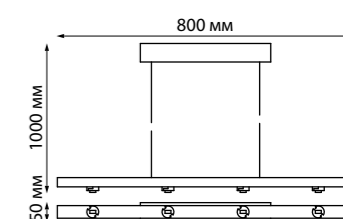

358369, 358370

358371, 358372

358373, 358374

- 358096** IP 20 **Светильник Троффер**
Алюминий/пластик PC
6 Вт 24 В
500 Лм 4000 К
Цвет LED белый
Угол рассеивания 34°
(В*Ш*Д) 64*38*171 мм
- 358097** 12 Вт 24 В
1000 Лм 4000 К
(В*Ш*Д) 64*38*330 мм
- 358098** 18 Вт 24 В
1500 Лм 4000 К
(В*Ш*Д) 64*38*489 мм