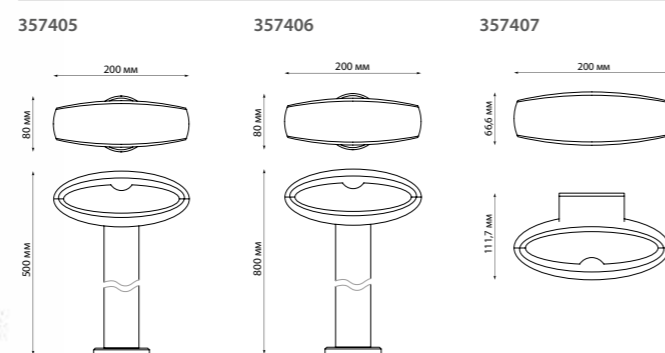

IP 54
**Светильник ландшафтный
светодиодный**
Корпус – алюминий
Плафон – поликарбонат
9 Вт 8 LED SMD 3030
220-240 В 390 Лм 3000 К
Цвет LED теплый белый

357828

IP 54
Светильник настенный
Корпус – алюминий/
рассеиватель – акрил
12 Вт 72 LED SMD 2835
220-240 В 680 Лм 3000 К
Цвет LED теплый белый
Угол поворота 80°
Угол рассеивания 110°

357828 темно-серый