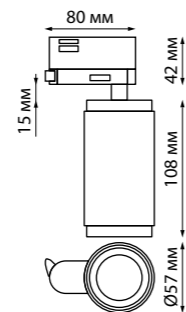

358498
358499
358500 **NEW**

IP 20
Светильник трехфазный трековый светодиодный
Алюминий
12 Вт 220 В
1080 Лм 4000 К
Цвет LED белый
Угол поворота 340°
Угол рассеивания 38°

358504
358505
358506 **NEW**

IP 20
Светильник трехфазный трековый светодиодный
Алюминий
12 Вт 220 В
1080 Лм 4000 К
Цвет LED белый
Угол рассеивания 38°

358498, 358499, 358500