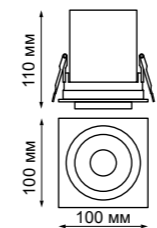

IP 20
Светильник встраиваемый светодиодный
Алюминий
12 Вт 220 В 980 Лм 3000 К
Цвет LED теплый белый
Высота встраиваемой части 96 мм
Врезное отверстие Ø 95 мм
Угол поворота 350°
Угол рассеивания 24°

358081

358082