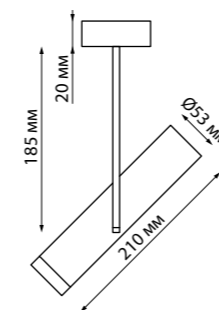

370572, 370573