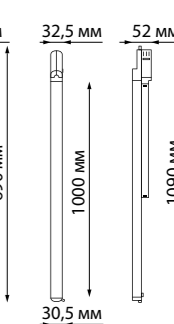

358170, 358171