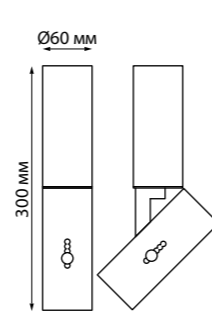

357540 IP 20
Светильник светодиодный накладной
Алюминий
23 Вт 110-240 В 2000 Лм 3000 К
Цвет LED теплый белый
Угол поворота 355°
Угол рассеивания 38°

357549 IP 20
357552 **Светильник светодиодный накладной**
Алюминий
15 Вт 165-265 В 970 Лм 4000 К
Цвет LED белый
Угол поворота 360/90°
Угол рассеивания 24°

357544 IP 20
Светильник светодиодный накладной
Алюминий
15 Вт 220-240 В 1500 Лм 3000 К
Цвет LED теплый белый
Угол поворота 90°
Угол рассеивания 15°/20°/30°/40°/60°/70° регулируется

357856 IP 20
Светильник светодиодный накладной
Корпус – алюминий/
рассеиватель – акрил
6 Вт 110-240 В
380 Лм 3000 К
Цвет LED теплый белый
Угол поворота 355°
Угол рассеивания 120°

357857 IP 20
Светильник светодиодный накладной
Корпус – алюминий/
рассеиватель – акрил
11 Вт 110-240 В
940 Лм 3000 К
Цвет LED теплый белый
Угол поворота 355°
Угол рассеивания 120°

357858 IP 20
Светильник светодиодный накладной
Корпус – алюминий/
рассеиватель – акрил
6 Вт 110-240 В
270 Лм 3000 К
Цвет LED теплый белый
Угол поворота 355°
Угол рассеивания 120°

357540

357549, 357552

357544

357856

357857

357858