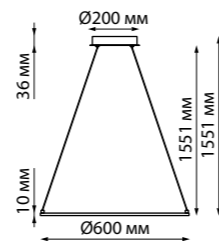

358445 серебро

358445
IP 20
Светильник подвесной диммируемый с пультом управления со сменой цветовой температуры. Беспроводной пульт ДУ (2,4 G) входит в комплект
Алюминий/акрил
40 Вт 220 В 4500 Лм 3000-6000 К
Цвет LED плавный переход от теплого до холодного
Угол рассеивания 360°