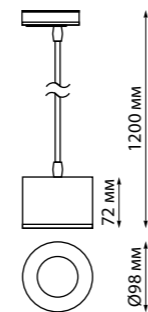

IP 20
Светильник однофазный трековый светодиодный
Длина провода 1,2 м
Алюминий/стекло
12 Вт 220 В 1200 Лм 4000 К
Цвет LED белый
Угол рассеивания 75°

358661
358662
358674 **NEW**

IP 20
Светильник однофазный трековый светодиодный
Длина провода 1,2 м
Алюминий/стекло
12 Вт 220 В 1200 Лм 4000 К
Цвет LED белый
Угол рассеивания 75°

358659, 358660, 358673