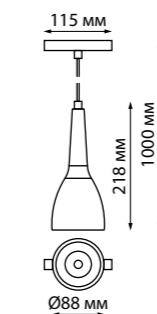

358550, 358551