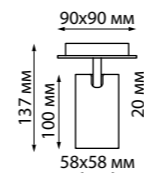

GUSTO

370650
IP 20
Светильник накладной
Алюминий
GU10 50 Вт 220 В
Угол поворота 350°/90°

370556
IP 20
Светильник накладной
Алюминий/металл
GU10 4*50 Вт 230 В
Угол поворота 90°

GUSTO

370651
IP 20
Светильник накладной
Алюминий
GU10 2*50 Вт 220 В
Угол поворота 350°/90°

370553
IP 20
Светильник накладной
Алюминий/металл
GU10 50 Вт 230 В
Угол поворота 90°

370652
IP 20
Светильник накладной
Алюминий
GU10 3*50 Вт 220 В
Угол поворота 350°/90°

370554
IP 20
Светильник накладной
Алюминий/металл
GU10 2*50 Вт 220 В
Угол поворота 90°

370555
IP 20
Светильник накладной
Алюминий/металл
GU10 3*50 Вт 220 В
Угол поворота 90°

370652

370553

370554