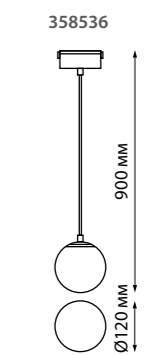

358531 NEW
IP 20
Трековый светильник для низковольтного шинпровода
Длина провода 0,8 м
Алюминий
30 Вт 48 В 2400 Лм 4000 К
Цвет LED белый
Угол рассеивания 38°

358532 NEW
IP 20
Трековый светильник для низковольтного шинпровода
Длина провода 0,8 м
Алюминий
15 Вт 48 В 1200 Лм 4000 К
Цвет LED белый
Угол рассеивания 15-60°

358533 NEW
IP 20
Трековый светильник для низковольтного шинпровода
Длина провода 0,8 м
Алюминий
30 Вт 48 В 2400 Лм 4000 К
Цвет LED белый
Угол рассеивания 15-60°