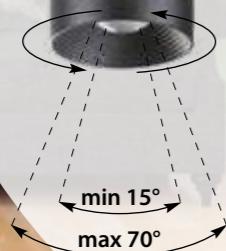

ARTE

ARTE

357976 белый

357977 черный

357976
357977

IP 20
Светильник однофазный трековый светодиодный
Длина провода 1 м
Алюминий
12 Вт 220 В
960 Лм 3000 К
Цвет LED теплый белый
Угол рассеивания 13°~70°

357980 белый

357980
357981

IP 20
Светильник однофазный трековый светодиодный
Длина провода 1 м
Алюминий
7 Вт 220 В
560 Лм 3000 К
Цвет LED теплый белый
Угол рассеивания 15°~70°

357981 черный

357976, 357977

357980, 357981

370576 белый

370577 черный

370576
370577

IP 20
Светильник однофазный трековый
Алюминий
GU10 2*50 Вт 220-240 В
Угол поворота 355°

370574 белый

370575 черный

370574
370575

IP 20
Светильник однофазный трековый
Алюминий
GU10 50 Вт 220 В
Угол поворота 355°

370574, 370575

370576, 370577

BARTA

BARTA