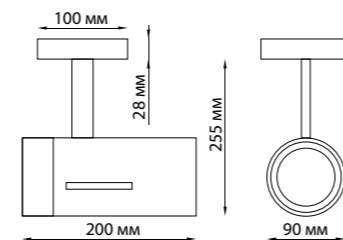

IP 20 ⊕
Светильник накладной
светодиодный
Алюминий
25 Вт COB 100-265 В
2200 Лм 4000 К
Цвет LED белый
Угол поворота 350°
Угол рассеивания 90°

IP 20 □
Светильник накладной
светодиодный
Алюминий/пластик
30 Вт COB 175-245 В
2700 Лм 4000 К
Угол поворота 355°
Угол рассеивания 38°

358597, 358598