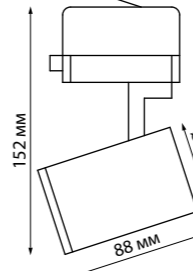

370648, 370649