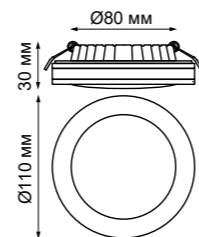

358278 IP 20
358282 **Светильник встраиваемый светодиодный**
Алюминий/пластик
6 Вт 85-265 В 360 Лм 4000 К
Цвет LED белый
Высота встраиваемой части 105 мм
Врезное отверстие Ø 70 мм, □ 70*70 мм
Угол рассеивания 120°
(Ш*В) Ø 90*50 мм, □ 90*50 мм

358279 IP 20
358283 **Светильник встраиваемый светодиодный**
Алюминий/пластик
12 Вт 85-265 В 840 Лм 4000 К
Цвет LED белый
Высота встраиваемой части 105 мм
Врезное отверстие Ø 110 мм, □ 110*110 мм
Угол рассеивания 120°
(Ш*В) Ø 120*50 мм, □ 120*50 мм

358280 IP 20
358284 **Светильник встраиваемый светодиодный**
Алюминий/пластик
22 Вт 85-265 В 1760 Лм 4000 К
Цвет LED белый
Высота встраиваемой части 105 мм
Врезное отверстие Ø 160 мм, □ 160*160 мм
Угол рассеивания 120°
(Ш*В) Ø 170*50 мм, (Ш*В) □ 170*50 мм

358281 IP 20
358285 **Светильник встраиваемый светодиодный**
Алюминий/пластик
22 Вт 85-265 В 1700 Лм 4000 К
Цвет LED белый
Высота встраиваемой части 105 мм
Врезное отверстие Ø 210 мм, □ 210*210 мм
Угол рассеивания 120°
(Ш*В) Ø 225*50 мм, □ 225*50 мм

357963
IP 20
Светильник встраиваемый светодиодный
Алюминий/акрил
18 Вт 200-260 В 980 Лм 4000 К
Цвет LED белый
Высота встраиваемой части 5 мм
Врезное отверстие 85 мм
Угол рассеивания 180°

357963