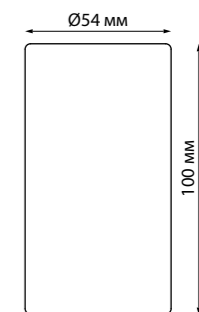

370420, 370399