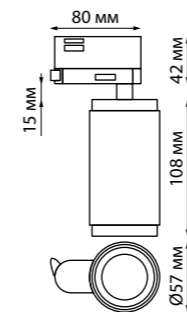

370772 черный 370773 белый 370774 золото

370772
370773
370774 **NEW**

IP 20
Светильник трехфазный трековый
Длина провода 1 м
Алюминий
GU10 50 Вт 220 В

370766, 370767, 370768

370766
370767
370768 **NEW**

IP 20
Светильник трехфазный трековый
Алюминий
GU10 50 Вт 220 В
Угол поворота 340°