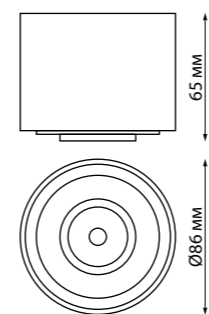

NEW

358811 IP 20
358812 Светильник накладной светодиодный
Алюминий
9 Вт COB 220 В 770 Лм 4000 К
Цвет LED белый
Угол поворота 340°
Угол рассеивания 18°
(Д*Ш*В) 86*86*65 мм

358811, 358812