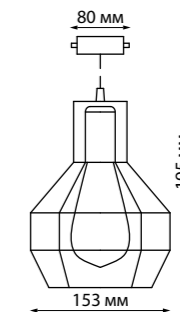

VETERUM

VETERUM

ZELLE

IP 20 Светильник однофазный трековый
Металл
GU10 50 Вт 230 В
Угол поворота 180°

IP 20 Светильник однофазный трековый
Металл/стекло
GU10 50 Вт 230 В
Угол поворота 180°

IP 20 Светильник однофазный трековый
Металл/стекло
GU10 50 Вт 230 В
Угол поворота 90°

370551

IP 20 Светильник однофазный трековый
Металл
GU10 50 Вт 230 В
Угол поворота 90°

IP 20 Светильник однофазный трековый
Металл
GU10 50 Вт 220 В
Угол поворота 90°

370562

IP 20 Светильник однофазный трековый
Длина провода 1 м – не регулируемый
Металл
E27 60 Вт 230 В

IP 20 Светильник однофазный трековый
Длина провода 1 м
Металл
E27 50 Вт 220 В

370423