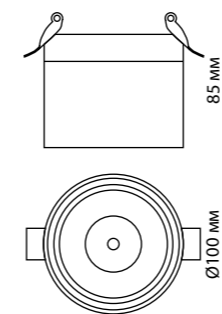

358783 NEW
358784

IP 20
Светильник встраиваемый светодиодный
Алюминий
25 Вт COB 100-265 В
2200 Лм 4000 К
Цвет LED белый
Врезное отверстие Ø 90 мм
Высота встраиваемой части 33 мм
Угол поворота 350°
Угол рассеивания 90°

358775, 358776