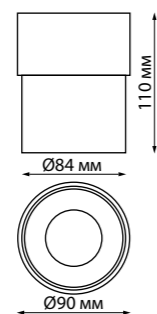

358808, 358809, 358810

GESSO

358811, 358813 белый

358812, 358814 черный