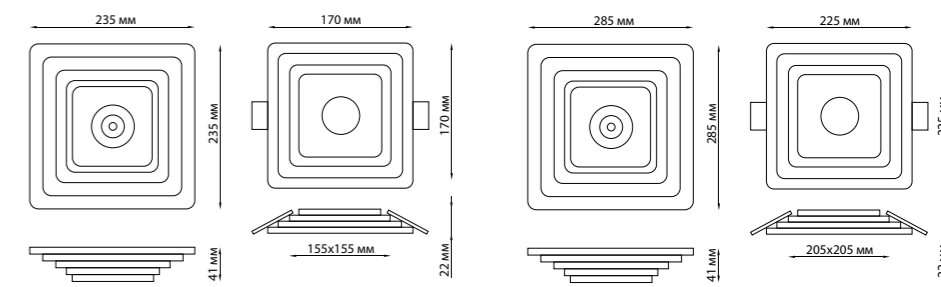

358601 IP 20 ☐
NEW Светильник накладной/
встраиваемый светодиодный
Алюминий/пластик
22 Вт COB 15 Вт+SMD 7 Вт
85-265 В max 1700 Лм 4000 К
Врезное отверстие Ø 155 мм
Высота встраиваемой части 22 мм
Угол рассеивания 45°

358602 IP 20 ☐
NEW Светильник накладной/
встраиваемый светодиодный
Алюминий/пластик
25 Вт COB 18 Вт+SMD 7 Вт
85-265 В max 1970 Лм 4000 К
Врезное отверстие Ø 205 мм
Высота встраиваемой части 22 мм
Угол рассеивания 45°

358603 IP 20 ☐
NEW Светильник накладной/
встраиваемый светодиодный
Алюминий/пластик
22 Вт COB 15 Вт+SMD 7 Вт
85-265 В max 1700 Лм 4000 К
Врезное отверстие Ø 155 мм
Высота встраиваемой части 22 мм
Угол рассеивания 45°

358604 IP 20 ☐
NEW Светильник накладной/
встраиваемый светодиодный
Алюминий/пластик
25 Вт COB 18 Вт+SMD 7 Вт
85-265 В max 1970 Лм 4000 К
Врезное отверстие Ø 205 мм
Высота встраиваемой части 22 мм
Угол рассеивания 45°

358603 накладной 358603 встраиваемый 358604 накладной 358604 встраиваемый