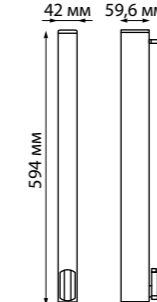

358047, 358048