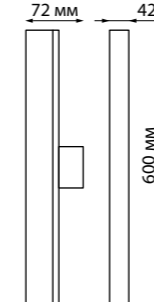

358185, 358186