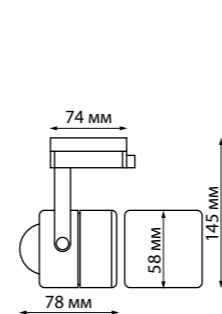

370429, 370430