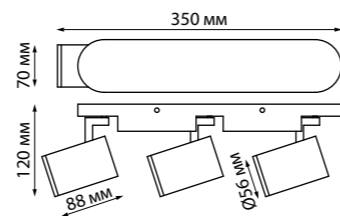

GUSTO

370650
IP 20
Светильник накладной
Алюминий
GU10 50 Вт 220 В
Угол поворота 350°/90°

370556
IP 20
Светильник накладной
Алюминий/металл
GU10 4*50 Вт 230 В
Угол поворота 90°

GUSTO

370651
IP 20
Светильник накладной
Алюминий
GU10 2*50 Вт 220 В
Угол поворота 350°/90°

370553
IP 20
Светильник накладной
Алюминий/металл
GU10 50 Вт 230 В
Угол поворота 90°

370652
IP 20
Светильник накладной
Алюминий
GU10 3*50 Вт 220 В
Угол поворота 350°/90°

370554
IP 20
Светильник накладной
Алюминий/металл
GU10 2*50 Вт 220 В
Угол поворота 90°

370555
IP 20
Светильник накладной
Алюминий/металл
GU10 3*50 Вт 220 В
Угол поворота 90°

370652

370553

370554