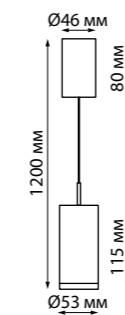

UNION

SELENE

BLADE

SMENA

357540 белый/золото

357549 белый **357552** черный

357544 белый

357856, 357857 белый