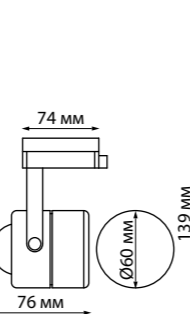

370427, 370428