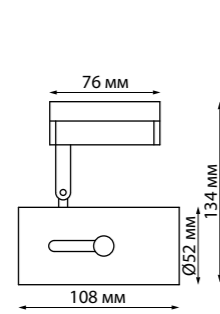

370412, 370413