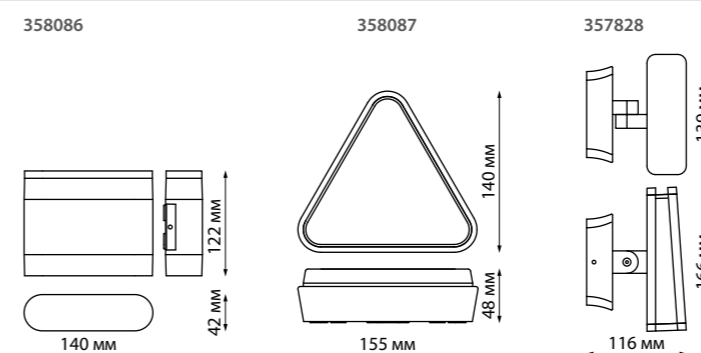

IP 54
**Светильник ландшафтный
светодиодный**
Корпус – алюминий
Плафон – поликарбонат
9 Вт 8 LED SMD 3030
220-240 В 390 Лм 3000 К
Цвет LED теплый белый

357828

IP 54
Светильник настенный
Корпус – алюминий/
рассеиватель – акрил
12 Вт 72 LED SMD 2835
220-240 В 680 Лм 3000 К
Цвет LED теплый белый
Угол поворота 80°
Угол рассеивания 110°

357828 темно-серый