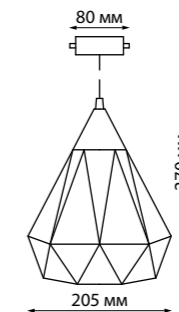

VETERUM

VETERUM

ZELLE

IP 20 Светильник однофазный трековый
Металл
GU10 50 Вт 230 В
Угол поворота 180°

IP 20 Светильник однофазный трековый
Металл/стекло
GU10 50 Вт 230 В
Угол поворота 180°

IP 20 Светильник однофазный трековый
Металл/стекло
GU10 50 Вт 230 В
Угол поворота 90°

370551

IP 20 Светильник однофазный трековый
Металл
GU10 50 Вт 230 В
Угол поворота 90°

IP 20 Светильник однофазный трековый
Металл
GU10 50 Вт 220 В
Угол поворота 90°

370562

IP 20 Светильник однофазный трековый
Длина провода 1 м – не регулируемый
Металл
E27 60 Вт 230 В

IP 20 Светильник однофазный трековый
Длина провода 1 м
Металл
E27 50 Вт 220 В

370421