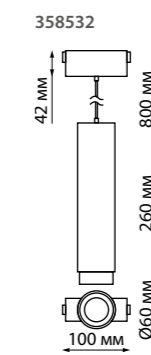

358531 NEW
IP 20
Трековый светильник для низковольтного шинпровода
Длина провода 0,8 м
Алюминий
30 Вт 48 В 2400 Лм 4000 К
Цвет LED белый
Угол рассеивания 38°

358532 NEW
IP 20
Трековый светильник для низковольтного шинпровода
Длина провода 0,8 м
Алюминий
15 Вт 48 В 1200 Лм 4000 К
Цвет LED белый
Угол рассеивания 15-60°

358533 NEW
IP 20
Трековый светильник для низковольтного шинпровода
Длина провода 0,8 м
Алюминий
30 Вт 48 В 2400 Лм 4000 К
Цвет LED белый
Угол рассеивания 15-60°