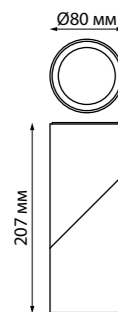

357540 IP 20
Светильник светодиодный накладной
Алюминий
23 Вт 110-240 В 2000 Лм 3000 К
Цвет LED теплый белый
Угол поворота 355°
Угол рассеивания 38°

357549 IP 20
357552 **Светильник светодиодный накладной**
Алюминий
15 Вт 165-265 В 970 Лм 4000 К
Цвет LED белый
Угол поворота 360/90°
Угол рассеивания 24°

357544 IP 20
Светильник светодиодный накладной
Алюминий
15 Вт 220-240 В 1500 Лм 3000 К
Цвет LED теплый белый
Угол поворота 90°
Угол рассеивания 15°/20°/30°/40°/60°/70° регулируется

357856 IP 20
Светильник светодиодный накладной
Корпус – алюминий/
рассеиватель – акрил
6 Вт 110-240 В
380 Лм 3000 К
Цвет LED теплый белый
Угол поворота 355°
Угол рассеивания 120°

357857 IP 20
Светильник светодиодный накладной
Корпус – алюминий/
рассеиватель – акрил
11 Вт 110-240 В
940 Лм 3000 К
Цвет LED теплый белый
Угол поворота 355°
Угол рассеивания 120°

357858 IP 20
Светильник светодиодный накладной
Корпус – алюминий/
рассеиватель – акрил
6 Вт 110-240 В
270 Лм 3000 К
Цвет LED теплый белый
Угол поворота 355°
Угол рассеивания 120°

357540

357549, 357552

357544

357856

357857

357858