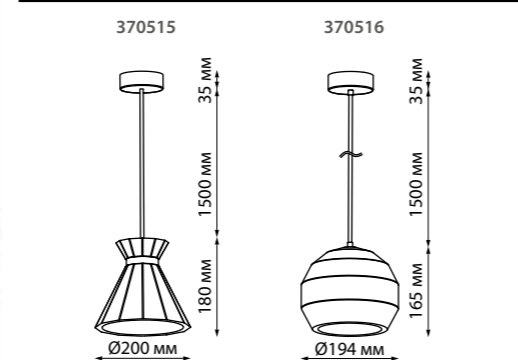

370515 белый

370516 белый

370515
370516

Светильник накладной

Длина провода 1 м
Гипс
E27 60 Вт 220-240 В

370495 белый

370496 белый

370495 IP 20