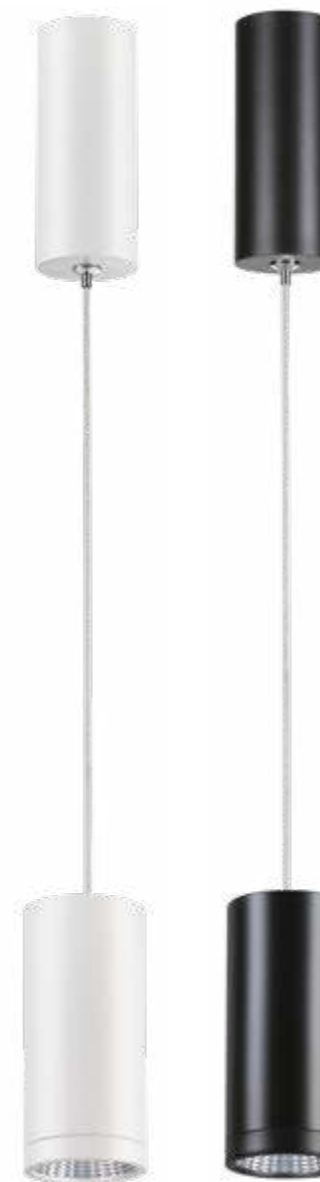

357468 матовый белый
357883 матовый черный

357468
357883

IP 20
Светильник светодиодный накладной
Длина провода 1 м
Алюминий
7 Вт 100-240 В 595 Лм 3000 К
Цвет LED теплый белый
Угол рассеивания 120°