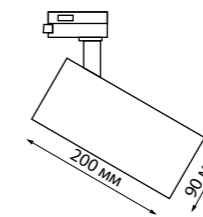

Вид сзади
арт. 358737-358748

NAIL