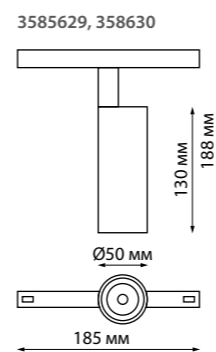

358633 NEW
358634

IP 20 Трековый светильник для низковольтного шинпровода диммируемый на пульте управления со сменой цветовой температуры
Длина провода 1 м
Алюминий
12 Вт 48 В max 900 Лм 3000-6500 К
Цвет LED плавный переход от теплого до холодного
Угол рассеивания 38°

358635 NEW
358636

IP 20 Трековый светильник для низковольтного шинпровода диммируемый на пульте управления со сменой цветовой температуры
Длина провода 1 м
Алюминий/пластик
20 Вт 48 В max 1500 Лм 3000-6500 К
Цвет LED плавный переход от теплого до холодного
Угол рассеивания 38°

358637 IP 20 Беспроводной пульт дистанционного управления (2.4G) для арт. 358613-358636
NEW Пластик