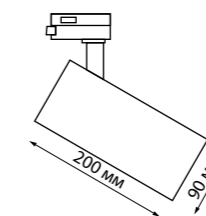

KNOF

358705, 358721
белый/хром

358709, 358725
черный/хром

358706, 358722
белый

358710, 358726
черный/белый

358707, 358723
белый/черный

358711, 358727
черный

358708, 358724
белый/золото

358712, 358728
черный/золото

358705-358712

358721-358728

358737, 358741, 358745
черный

NEW

358738, 358742, 358746
белый

NEW

358737 358738 IP 20 **Светильник однофазный трековый светодиодный с переключателем цветовой температуры**
Алюминий
10 Вт 100-265 В 900 Лм 3000, 4000, 6000 К
Цвет LED тёплый белый/ белый/ холодный белый
Угол поворота 340°
Угол рассеивания 60°

358741 358742 IP 20 **Светильник однофазный трековый светодиодный с переключателем цветовой температуры**
Алюминий
20 Вт 100-265 В 1800 Лм 3000, 4000, 6000 К
Цвет LED тёплый белый/ белый/ холодный белый
Угол поворота 340°
Угол рассеивания 60°

358745 358746 IP 20 **Светильник однофазный трековый светодиодный с переключателем цветовой температуры**
Алюминий
30 Вт 100-265 В 2700 Лм 3000, 4000, 6000 К
Цвет LED тёплый белый/ белый/ холодный белый
Угол поворота 340°
Угол рассеивания 60°

358737-358738

358741-358742

358745-358746

Вид сзади
арт. 358737-358748

NEW

358705 358706 358707 358708 358709 358710 358711 358712 IP 20 **Светильник однофазный трековый светодиодный**
Алюминий
10 Вт 100-265 В 900 Лм 4000 К
Цвет LED белый
Угол поворота 340°
Угол рассеивания 40°

NEW

358721 358722 358723 358724 358725 358726 358727 358728 IP 20 **Светильник однофазный трековый светодиодный**
Алюминий
20 Вт 100-265 В 1800 Лм 4000 К
Цвет LED белый
Угол поворота 340°
Угол рассеивания 40°

NAIL