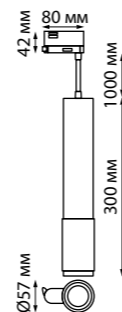

370772 черный 370773 белый 370774 золото

370772
370773
370774 **NEW**

IP 20
Светильник трехфазный трековый
Длина провода 1 м
Алюминий
GU10 50 Вт 220 В

370766, 370767, 370768

370766
370767
370768 **NEW**

IP 20
Светильник трехфазный трековый
Алюминий
GU10 50 Вт 220 В
Угол поворота 340°