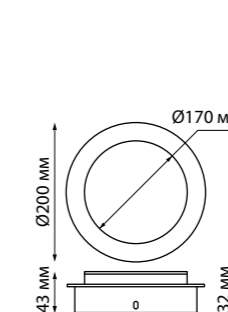

357540 IP 20
Светильник светодиодный накладной
Алюминий
23 Вт 110-240 В 2000 Лм 3000 К
Цвет LED теплый белый
Угол поворота 355°
Угол рассеивания 38°

357549 IP 20
357552 **Светильник светодиодный накладной**
Алюминий
15 Вт 165-265 В 970 Лм 4000 К
Цвет LED белый
Угол поворота 360/90°
Угол рассеивания 24°

357544 IP 20
Светильник светодиодный накладной
Алюминий
15 Вт 220-240 В 1500 Лм 3000 К
Цвет LED теплый белый
Угол поворота 90°
Угол рассеивания 15°/20°/30°/40°/60°/70° регулируется

357856 IP 20
Светильник светодиодный накладной
Корпус – алюминий/
рассеиватель – акрил
6 Вт 110-240 В
380 Лм 3000 К
Цвет LED теплый белый
Угол поворота 355°
Угол рассеивания 120°

357857 IP 20
Светильник светодиодный накладной
Корпус – алюминий/
рассеиватель – акрил
11 Вт 110-240 В
940 Лм 3000 К
Цвет LED теплый белый
Угол поворота 355°
Угол рассеивания 120°

357858 IP 20
Светильник светодиодный накладной
Корпус – алюминий/
рассеиватель – акрил
6 Вт 110-240 В
270 Лм 3000 К
Цвет LED теплый белый
Угол поворота 355°
Угол рассеивания 120°

357540

357549, 357552

357544

357856

357857

357858