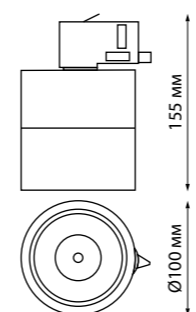

358779, 358780