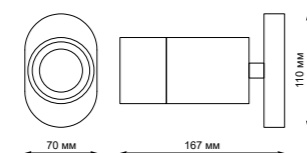

NEW

IP 20
Светильник накладной
Алюминий/акрил
GU10 max 9 Вт LED 235 В
Угол поворота 355°/90°