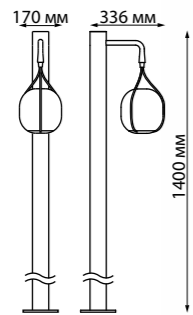

ROCA

358581

358582

358581 темно-серый

NEW

358583 темно-серый

358582 темно-серый

358581

IP 54
Светильник ландшафтный настенный светодиодный
Корпус алюминий/ рассеиватель PC
9 Вт 27 LED SMD 220-240 В
720 Лм 4000 К
Цвет LED белый
Диапазон раб. тем-р от -20° до +40° С
Угол рассеивания 301°

358582 **NEW**

IP 54
Светильник ландшафтный светодиодный
Корпус алюминий/ рассеиватель PC
9 Вт 27 LED SMD 220-240 В
720 Лм 4000 К
Цвет LED белый
Диапазон раб. тем-р от -20° до +40° С
Угол рассеивания 301°

358583 **NEW**

IP 54
Светильник ландшафтный светодиодный
Корпус алюминий/ рассеиватель PC
18 Вт 54 LED SMD 220-240 В
1440 Лм 4000 К
Цвет LED белый
Диапазон раб. тем-р от -20° до +40° С
Угол рассеивания 301°

358583

358584

358584 **NEW**

IP 65
Светильник ландшафтный настенный светодиодный
Алюминий
12 Вт COB 220-240 В
960 Лм 4000 К
Цвет LED белый
Диапазон раб. тем-р от -20° до +40° С
Угол рассеивания 360°

358584 темно-серый

358585 **NEW**

IP 65
Светильник ландшафтный настенный светодиодный
Алюминий
18 Вт COB 220-240 В
1620 Лм 4000 К
Цвет LED белый
Диапазон раб. тем-р от -20° до +40° С
Угол рассеивания 328°

358585 темно-серый

370775 темно-серый

370775 **NEW**

IP 54
Светильник ландшафтный настенный
Корпус алюминий/рассеиватель PMMA
E27 max 18 Вт 220-240 В
Диапазон раб. тем-р от -20° до +40° С

370776 **NEW**

IP 54
Светильник ландшафтный
Корпус алюминий/рассеиватель PMMA
E27 max 18 Вт 220-240 В
Диапазон раб. тем-р от -20° до +40° С

358585

370775

370776

KAIMAS

370776 темно-серый

ZEBRA