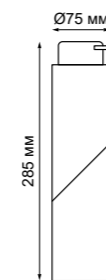

Диммирование (от англ. dimming – затемнение) – это процесс управления интенсивностью освещения.

Регулировка яркости широко используется в современных трековых системах. Так посредством диммирования можно создать мягкое камерное освещение в гостиной или спальне, быстро сменить атмосферу в кафе или ресторане.

Диммирование осуществляется по протоколу TRIAC с помощью диммера (светорегулятора). В настоящий момент – это самый популярный способ, за счет невысокой цены и простоты использования.