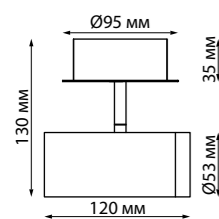

TURBO

357461 IP 20
357467 **Светильник светодиодный накладной**
Алюминий
7 Вт 100-240 В 595 Лм 3000 К
Цвет LED теплый белый
Угол поворота 350°
Угол рассеивания 120°

357462 IP 20
357466 **Светильник светодиодный накладной**
Алюминий
2*7 Вт 100-240 В 1190 Лм 3000 К
Цвет LED теплый белый
Угол поворота 350°
Угол рассеивания 120°

357463 IP 20
Светильник светодиодный накладной
Алюминий
3*7 Вт 100-240 В 1785 Лм 3000 К
Цвет LED теплый белый
Угол поворота 350°
Угол рассеивания 120°

357464 IP 20
Светильник светодиодный накладной
Алюминий
4*7 Вт 100-240 В 2380 Лм 3000 К
Цвет LED теплый белый
Угол поворота 350°
Угол рассеивания 120°

357469
357884

Дополнительная декоративная часть для артикула 357468 и 357883, которую Вы можете установить на эти светильники с верхней панели и сделать их более длинными и оригинальными (Ш*В) Ø 53*113 мм

IP 20
Светильник светодиодный накладной
Длина провода 1 м
Алюминий
7 Вт 100-240 В 595 Лм 3000 К
Цвет LED теплый белый
Угол рассеивания 120°

TURBO

357461

357462

357464

357466

357467

357468, 357883