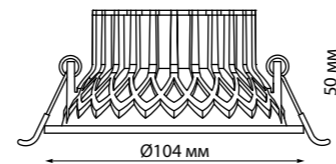

BIND

NEW

358789 IP 20 ☐
358790 **Светильник встраиваемый светодиодный**
Корпус алюминий/рефлектор японский акрил
15 Вт COB 110-265 В 1600 Лм 4000 К
Цвет LED белый
Врезное отверстие Ø 95 мм
Высота встраиваемой части 50 мм
Угол рассеивания 120°

358513 IP 20 ☐
NEW **Светильник встраиваемый светодиодный**
Корпус алюминий/рефлектор японский акрил
20 Вт COB 220 В
2000 Лм 4000 К
Цвет LED белый
Врезное отверстие Ø 115 мм
Высота встраиваемой части 71 мм
Угол поворота 350°
Угол рассеивания 40°

358514 IP 20 ☐
NEW **Светильник встраиваемый светодиодный**
Корпус алюминий/рефлектор японский акрил
30 Вт COB 220 В
2700 Лм 4000 К
Цвет LED белый
Врезное отверстие Ø 115 мм
Высота встраиваемой части 96 мм
Угол поворота 350°
Угол рассеивания 40°

358789, 358790

BIND