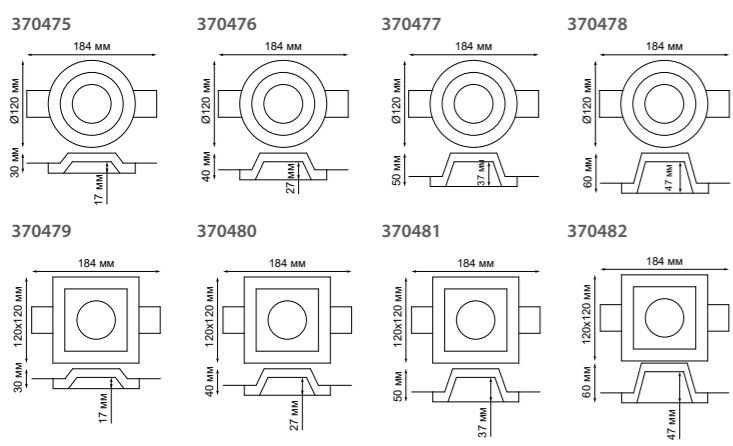

370479, 370480, 370481, 370482 белый