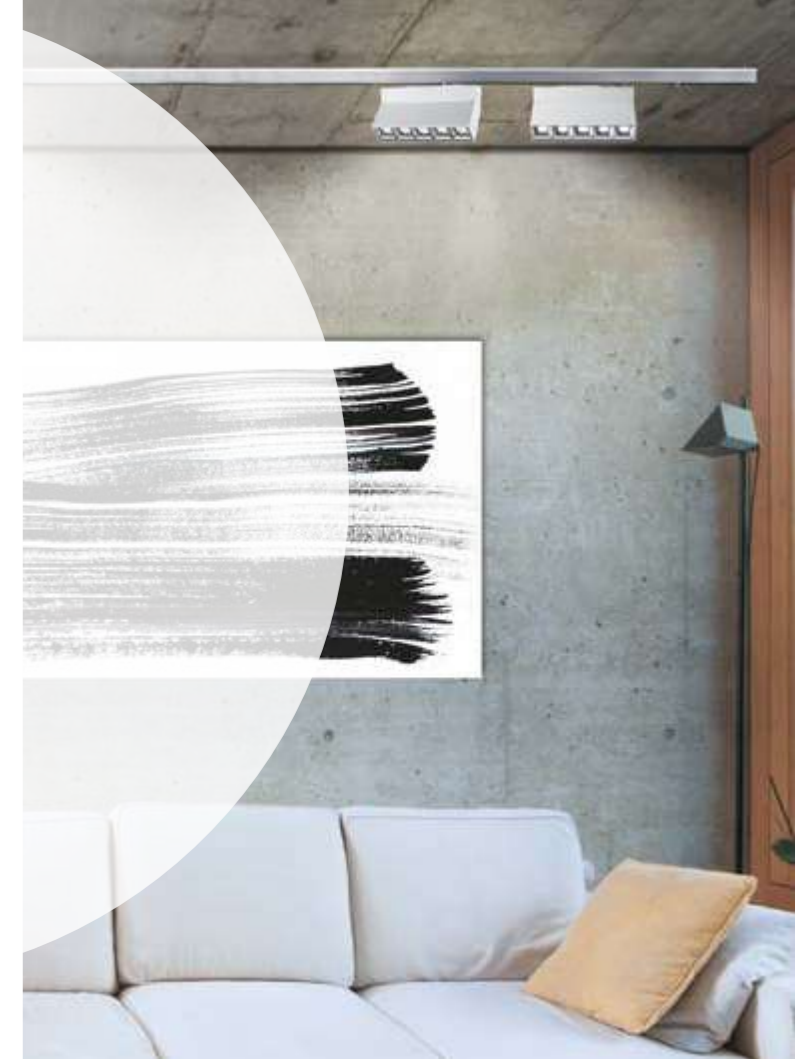

NEW

NEW

358326
358667

IP 33 ⊕
Светильник трехфазный трековый светодиодный
Алюминий
25 Вт 110-265 В
3000 Лм 4000 К
Цвет LED белый
Угол поворота 93°/355°
Угол рассеивания 30°

IP 33 ⊕
Светильник трехфазный трековый светодиодный
Алюминий
13 Вт 110-265 В
1560 Лм 4000 К
Цвет LED белый
Угол поворота 93°/355°
Угол рассеивания 30°