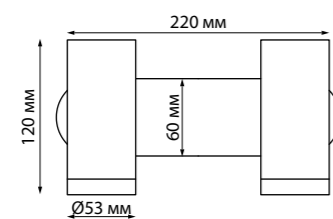

TURBO

357461 IP 20
357467 **Светильник светодиодный накладной**
Алюминий
7 Вт 100-240 В 595 Лм 3000 К
Цвет LED теплый белый
Угол поворота 350°
Угол рассеивания 120°

357462 IP 20
357466 **Светильник светодиодный накладной**
Алюминий
2*7 Вт 100-240 В 1190 Лм 3000 К
Цвет LED теплый белый
Угол поворота 350°
Угол рассеивания 120°

357463 IP 20
Светильник светодиодный накладной
Алюминий
3*7 Вт 100-240 В 1785 Лм 3000 К
Цвет LED теплый белый
Угол поворота 350°
Угол рассеивания 120°

357464 IP 20
Светильник светодиодный накладной
Алюминий
4*7 Вт 100-240 В 2380 Лм 3000 К
Цвет LED теплый белый
Угол поворота 350°
Угол рассеивания 120°

357469
357884

Дополнительная декоративная часть для артикула 357468 и 357883, которую Вы можете установить на эти светильники с верхней панели и сделать их более длинными и оригинальными (Ш*В) Ø 53*113 мм

IP 20
Светильник светодиодный накладной
Длина провода 1 м
Алюминий
7 Вт 100-240 В 595 Лм 3000 К
Цвет LED теплый белый
Угол рассеивания 120°

TURBO

357461

357462

357464

357466

357467

357468, 357883