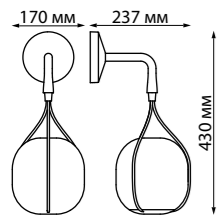

ROCA

358581

358582

358581 темно-серый

NEW

358583 темно-серый

358582 темно-серый

358581

IP 54
Светильник ландшафтный настенный светодиодный
Корпус алюминий/ рассеиватель PC
9 Вт 27 LED SMD 220-240 В
720 Лм 4000 К
Цвет LED белый
Диапазон раб. тем-р от -20° до +40° С
Угол рассеивания 301°

358582 **NEW**

IP 54
Светильник ландшафтный светодиодный
Корпус алюминий/ рассеиватель PC
9 Вт 27 LED SMD 220-240 В
720 Лм 4000 К
Цвет LED белый
Диапазон раб. тем-р от -20° до +40° С
Угол рассеивания 301°

358583 **NEW**

IP 54
Светильник ландшафтный светодиодный
Корпус алюминий/ рассеиватель PC
18 Вт 54 LED SMD 220-240 В
1440 Лм 4000 К
Цвет LED белый
Диапазон раб. тем-р от -20° до +40° С
Угол рассеивания 301°

358583

358584

358584 **NEW**

IP 65
Светильник ландшафтный настенный светодиодный
Алюминий
12 Вт COB 220-240 В
960 Лм 4000 К
Цвет LED белый
Диапазон раб. тем-р от -20° до +40° С
Угол рассеивания 360°

358584 темно-серый

358585 **NEW**

IP 65
Светильник ландшафтный настенный светодиодный
Алюминий
18 Вт COB 220-240 В
1620 Лм 4000 К
Цвет LED белый
Диапазон раб. тем-р от -20° до +40° С
Угол рассеивания 328°

358585 темно-серый

370775 темно-серый

370775 **NEW**

IP 54
Светильник ландшафтный настенный
Корпус алюминий/рассеиватель PMMA
E27 max 18 Вт 220-240 В
Диапазон раб. тем-р от -20° до +40° С

370776 **NEW**

IP 54
Светильник ландшафтный
Корпус алюминий/рассеиватель PMMA
E27 max 18 Вт 220-240 В
Диапазон раб. тем-р от -20° до +40° С

358585

370775

370776

KAIMAS

370776 темно-серый

ZEBRA