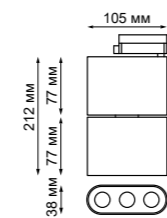

EOS

358324 черный

358665 белый NEW

358324
358665

IP 33 Светильник однофазный трековый светодиодный
Алюминий
25 Вт 110-265 В
3000 Лм 4000 К
Цвет LED белый
Угол поворота 93°/355°
Угол рассеивания 30°

358325 черный

358666 белый NEW

358325
358666

IP 33 Светильник однофазный трековый светодиодный
Алюминий
13 Вт 110-265 В
1560 Лм 4000 К
Цвет LED белый
Угол поворота 93°/355°
Угол рассеивания 30°

357988 белый

357989 черный

357988 IP 20
357989 Светильник однофазный трековый светодиодный
Корпус – алюминий/
рассеиватель – пластик
20 Вт 100-240 В 1500 Лм 4000 К
Цвет LED белый
Угол поворота по горизонтали 350°,
по вертикали 90°
Угол рассеивания 120°

358185 IP 20
358186 Светильник однофазный трековый светодиодный
Корпус – алюминий/
рассеиватель – пластик PC
18 Вт 100-240 В 1800 Лм 4000 К
Цвет LED белый
Угол поворота 360°
Угол рассеивания 110°

358047 IP 20
358048 Светильник однофазный трековый светодиодный
Корпус – алюминий/
рассеиватель – акрил
30 Вт 220 В 2100 Лм 4000 К
Цвет LED белый
Угол рассеивания 100°

358049 IP 20
358050 Светильник однофазный трековый светодиодный
Корпус – алюминий/
рассеиватель – акрил
40 Вт 220 В 2800 Лм 4000 К
Цвет LED белый
Угол рассеивания 100°

VOLO

358185 белый

358186 черный

358047 белый

358048 черный

358049 белый

358050 черный

ITER

BELA

358324, 358665

358325, 358666

357953

357954

357988, 357989

358185, 358186

358047, 358048

358049, 358050