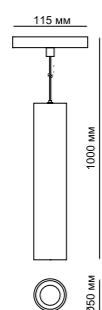

FLUM

358425, 358427 белый
358426, 358428 черный

358465 черный

358466 белый

358465
358466

IP 20 Трековый светильник для низковольтного шинопровода
Алюминий
10 Вт 48 В 800 Лм 4000 К
Цвет LED белый
Угол поворота 90°
Угол рассеивания 110°

358467 черный

358468 белый

358467
358468

IP 20 Трековый светильник для низковольтного шинопровода
Алюминий
12 Вт 48 В 960 Лм 4000 К
Цвет LED белый
Угол поворота 90°
Угол рассеивания 24°

358465, 358466, 358467, 358468

358425, 358426

358427, 358428

358425
358426

IP 20 Трековый светильник для низковольтного шинопровода
Длина провода 0,8 м
Алюминий
12 Вт 48 В
960 Лм 4000 К
Цвет LED белый
Угол рассеивания 36°

358427
358428

IP 20 Трековый светильник для низковольтного шинопровода
Длина провода 0,8 м
Алюминий
18 Вт 48 В
1600 Лм 4000 К
Цвет LED белый
Угол рассеивания 36°

358409 белый
358410 черный

358411 белый
358412 черный

358409
358410

IP 20 Трековый светильник для низковольтного шинопровода
Алюминий/пластик
12 Вт 48 В 900 Лм 4000 К
Цвет LED белый
Угол рассеивания 120°

358411
358412

IP 20 Трековый светильник для низковольтного шинопровода
Алюминий/пластик
24 Вт 48 В 1800 Лм 4000 К
Цвет LED белый
Угол рассеивания 120°

358413
358414

IP 20 Трековый светильник для низковольтного шинопровода
Алюминий/пластик
12 Вт 48 В 960 Лм 4000 К
Цвет LED белый
Угол рассеивания 120°

358415
358416

IP 20 Трековый светильник для низковольтного шинопровода
Алюминий/пластик
24 Вт 48 В 1920 Лм 4000 К
Цвет LED белый
Угол рассеивания 120°

358417
358418

IP 20 Трековый светильник для низковольтного шинопровода
Алюминий/пластик
12 Вт 48 В 960 Лм 4000 К
Цвет LED белый
Угол рассеивания 45°

358419
358420

IP 20 Трековый светильник для низковольтного шинопровода
Алюминий/пластик
24 Вт 48 В 1920 Лм 4000 К
Цвет LED белый
Угол рассеивания 45°

358421 белый

358422 черный