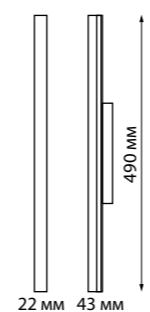

358615, 358616, 358619,
358620, 358623, 358624