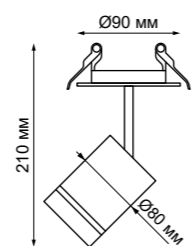

357687, 357688, 357689, 357906