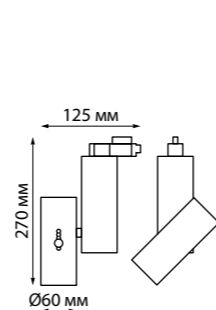

SELENE

357547 белый

357550 черный

357547
357550

IP 20
Светильник однофазный трековый светодиодный
Алюминий
15 Вт 165-265 В 970 Лм 4000 К
Цвет LED белый
Угол поворота по горизонтали 350°, по вертикали 90°
Угол рассеивания 24°

357566 белый/черный

357566

IP 20
Светильник однофазный трековый светодиодный
Алюминий
15 Вт 220-240 В
970 Лм 3000 К
Цвет LED теплый белый
Угол рассеивания 35°

PINO

BLADE

357546 белый

357546

IP 20
Светильник однофазный трековый светодиодный
Алюминий
15 Вт 220-240 В 1500 Лм 3000 К
Цвет LED теплый белый
Угол поворота 90°
Угол рассеивания 15°/20°/30°/40°/60°/70° регулируется

357703 белый

357703

IP 20
Светильник однофазный трековый светодиодный
Алюминий
12 Вт 100-240 В
840 Лм 3000 К
Цвет LED теплый белый
Угол поворота 170°
Угол рассеивания 24°

357702 белый

357702

IP 20
Светильник однофазный трековый светодиодный
Алюминий
10 Вт 100-240 В
700 Лм 3000 К
Цвет LED теплый белый
Угол поворота 360°
Угол рассеивания 24°

357547, 357550

357546

357566

357702

357703

HOSTA