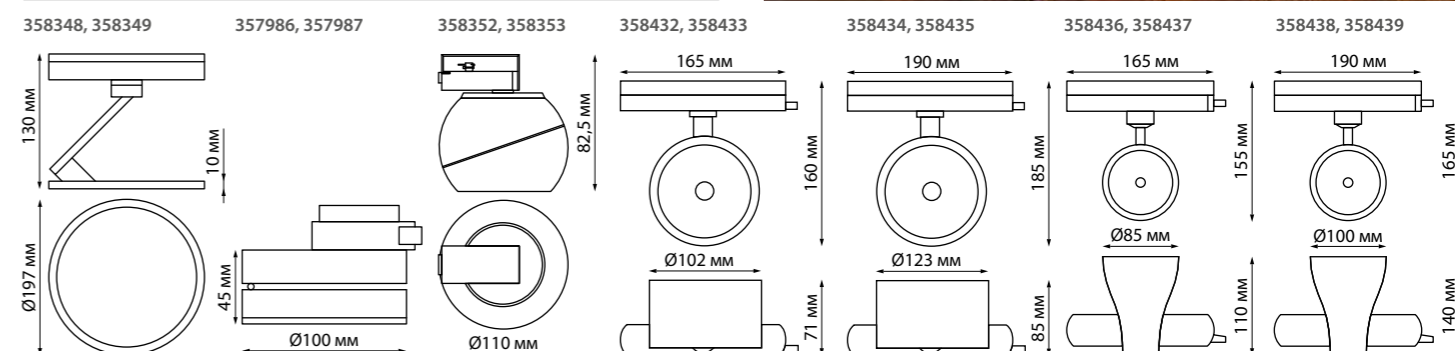

358348 черный

358348 IP 20
358349 Светильник однофазный трековый светодиодный
Алюминий/пластик PC
18 Вт 85-265 В 1700 Лм 4000 К
Цвет LED белый
Угол поворота 355°
Угол рассеивания 120°

358349 белый

358432, 358434 белый

358432 IP 20
358433 Светильник однофазный трековый светодиодный
Алюминий
20 Вт 220-240 В 1500 Лм 4000 К
Цвет LED белый
Угол поворота 355°
Угол рассеивания 36°

358433, 358435 черный

357986 белый

357986 IP 20
357987 Светильник однофазный трековый светодиодный
Алюминий
12 Вт 220 В 960 Лм 3000 К
Цвет LED теплый белый
Угол поворота по горизонтали 350°,
по вертикали 90°
Угол рассеивания 23°

357987 черный

358436, 358438 белый

358436 IP 20
358437 Светильник однофазный трековый светодиодный
Алюминий
20 Вт 220-240 В 1700 Лм 4000 К
Цвет LED белый
Угол поворота 355°
Угол рассеивания 36°

358437, 358439 черный

358352 черный

358352 IP 20
358353 Светильник однофазный трековый светодиодный
Алюминий
12 Вт 85-265 В 1190 Лм 4000 К
Цвет LED белый
Угол поворота 355°
Угол рассеивания 38°

358353 белый