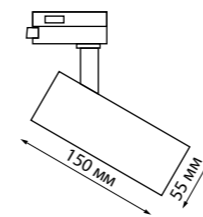

Вид сзади
арт. 358737-358748

NAIL