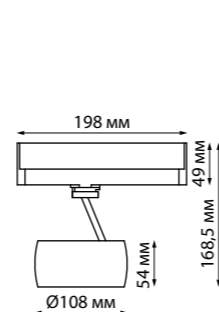

HELIX

HELIX

358253, 258255, 358257
белый

358254, 258256, 358258
черный

358172 белый/черный

358174 черный

358175 белый/черный

358176 белый/черный

358177 черный

358178 белый/черный

358253
358254

358255
358256

358172

358174

358175

358176

358177

358178

IP 20 **Светильник трехфазный трековый светодиодный**
Алюминий
10 Вт 220 В 700 Лм 4000 К
Цвет LED белый
Угол поворота 350/90°
Угол рассеивания 24°

IP 20 **Светильник трехфазный трековый светодиодный**
Алюминий
20 Вт 220 В 1300 Лм 4000 К
Цвет LED белый
Угол поворота 350/90°
Угол рассеивания 24°

IP 20 **Светильник трехфазный трековый светодиодный**
Алюминий
20 Вт 100-240 В 1536 Лм 4000 К
Цвет LED белый
Угол поворота 350°
Угол рассеивания 40°

IP 20 **Светильник трехфазный трековый светодиодный**
Алюминий
15 Вт 100-240 В 1245 Лм 4000 К
Цвет LED белый
Угол поворота 350°
Угол рассеивания 40°

IP 20 **Светильник трехфазный трековый светодиодный**
Алюминий
30 Вт 100-240 В 2211 Лм 4000 К
Цвет LED белый
Угол поворота 350°
Угол рассеивания 40°

IP 20 **Светильник трехфазный трековый светодиодный**
Алюминий
25 Вт 100-240 В 2211 Лм 4000 К
Цвет LED белый
Угол поворота 350°
Угол рассеивания 40°

IP 20 **Светильник трехфазный трековый светодиодный**
Алюминий
25 Вт 100-240 В 2018 Лм 4000 К
Цвет LED белый
Угол поворота 350°
Угол рассеивания 40°

IP 20 **Светильник трехфазный трековый светодиодный**
Алюминий
20 Вт 100-240 В 1840 Лм 4000 К
Цвет LED белый
Угол поворота 350°
Угол рассеивания 30°

358257
358258

IP 20 **Светильник трехфазный трековый светодиодный**
Алюминий
30 Вт 220 В 2300 Лм 4000 К
Цвет LED белый
Угол поворота 350/90°
Угол рассеивания 24°

358253, 358254

358255, 358256

358257, 358258

358172

358174

358175

358176

358177

358178