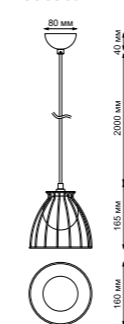

358589

IP 20
Светильник накладной
Длина провода 2 м
Корпус металл/
рассеиватель стекло
G9 max 12 Вт LED 220-240 В
Угол рассеивания 340°

358589