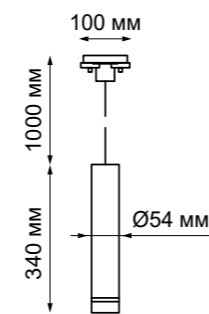

370400, 370401