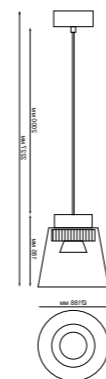

ARTIK

358643 **NEW**
IP 20
Светильник накладной светодиодный
Длина провода 2 м
Корпус алюминий/плафон стекло/
рефлектор японский акрил
24 Вт 1LED COB 175-245 В
1800 Лм 4000 К
Цвет LED белый
Угол рассеивания 38°

358643

ARTIK