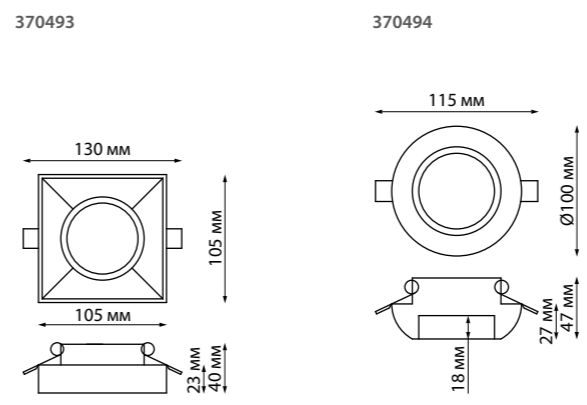

370467, 370468, 370469, 370470 белый

370471, 370472, 370473, 370474 белый

370467 IP 20 **Светильник встраиваемый под покраску**
Гипс
GU10 50 Вт 220 В
Высота встраиваемой части 30 мм
Врезное отверстие Ø 132 мм

370471 Врезное отверстие 132*132 мм

370468 Высота встраиваемой части 40 мм

370472 Высота встраиваемой части 50 мм

370469 Высота встраиваемой части 50 мм

370473 Высота встраиваемой части 50 мм

370470 Высота встраиваемой части 60 мм

370474 Высота встраиваемой части 60 мм

3370475, 370476, 370477, 370478 белый

370479, 370480, 370481, 370482 белый

370475 IP 20 **Светильник встраиваемый под покраску**
Гипс
GU10 50 Вт 220 В
Высота встраиваемой части 30 мм
Врезное отверстие Ø 122 мм

370479 Врезное отверстие 122*122 мм

370476 Высота встраиваемой части 40 мм

370480 Высота встраиваемой части 50 мм

370477 Высота встраиваемой части 50 мм

370481 Высота встраиваемой части 50 мм

370478 Высота встраиваемой части 60 мм

370482 Высота встраиваемой части 60 мм

370483, 370484, 370485, 370486 белый

370483 IP 20 **Светильник встраиваемый под покраску**
Гипс
GU10 50 Вт 220 В
Высота встраиваемой части 30 мм
Врезное отверстие Ø 122 мм

370484 Высота встраиваемой части 40 мм

370485 Высота встраиваемой части 50 мм

370486 Высота встраиваемой части 60 мм

370493 белый

370494 белый

370493 IP 20 **Светильник встраиваемый**
Гипс
GU10 50 Вт 220 В
Высота встраиваемой части 18 мм
Врезное отверстие Ø 65 мм

YESO