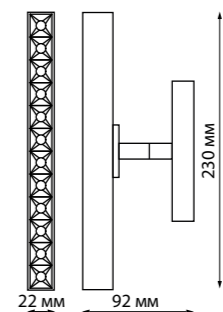

358609, 358610