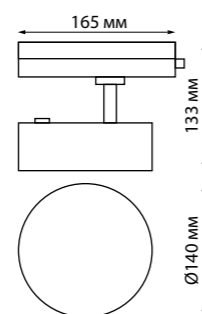

NEW

358767 IP 20 
358768 Светильник однофазный трековый светодиодный
358769 Длина ровода 1,2 м
Алюминий/пластик
30 Вт 100-265 В 2600 Лм 4000 К
Цвет LED белый
Угол рассеивания 120°

358755, 358756, 358757