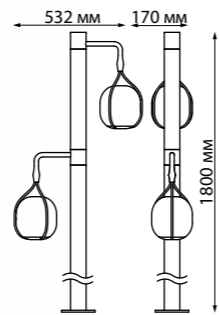

358581

IP 54
Светильник ландшафтный настенный светодиодный
Корпус алюминий/ рассеиватель PC
9 Вт 27 LED SMD 220-240 В
720 Лм 4000 К
Цвет LED белый
Диапазон раб. тем-р от -20° до +40° С
Угол рассеивания 301°

358582 **NEW**

IP 54
Светильник ландшафтный светодиодный
Корпус алюминий/ рассеиватель PC
9 Вт 27 LED SMD 220-240 В
720 Лм 4000 К
Цвет LED белый
Диапазон раб. тем-р от -20° до +40° С
Угол рассеивания 301°

358583 **NEW**

IP 54
Светильник ландшафтный светодиодный
Корпус алюминий/ рассеиватель PC
18 Вт 54 LED SMD 220-240 В
1440 Лм 4000 К
Цвет LED белый
Диапазон раб. тем-р от -20° до +40° С
Угол рассеивания 301°

358583