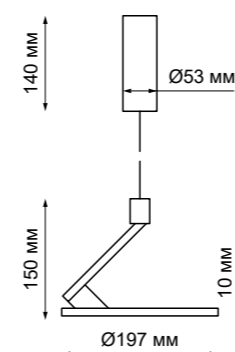

358350, 358351