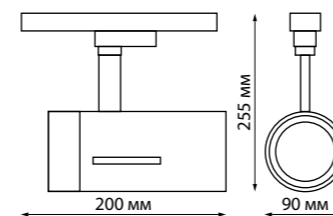

358593 черный

NEW

358516

IP 20 
Светильник однофазный
трековый светодиодный
Алюминий
25 Вт 220 В
2700 Лм 4000 К
Цвет LED белый
Угол поворота 350°
Угол рассеивания 40°

358516 золото

NEW

358593, 358594

358516