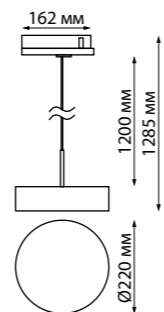

358770, 358771, 358772