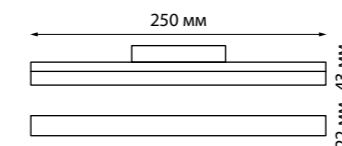

358409, 358410, 358413, 358414, 358417, 358418