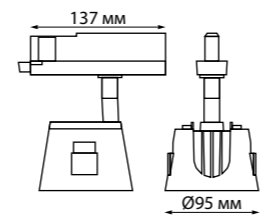

NEW

358713 IP 20 ⚡
358714 Светильник
358715 трехфазный
358716 трековый
358717 светодиодный
358718 Алюминий
358719 10 Вт 100-265 В
358720 900 Лм 4000 К
Цвет LED белый
Угол поворота 340°
Угол рассеивания 40°

NEW

358729 IP 20 ⚡
358730 Светильник
358731 трехфазный
358732 трековый
358733 светодиодный
358734 Алюминий
358735 20 Вт 100-265 В
358736 1800 Лм 4000 К
Цвет LED белый
Угол поворота 340°
Угол рассеивания 40°