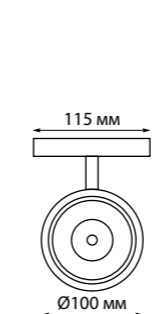

358548, 358549