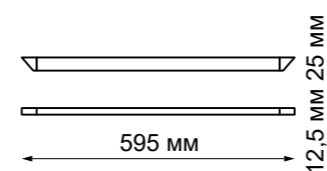

NELIO

**Встраиваемый светодиодный
светильник NELIO специально
создан для установки на
подвесных потолках Армстронг.**

Размеры светильника соответствуют одному сегменту потолка. Данный светильник очень прост в установке и замене. Благодаря своей сборной конструкции, светильник может быть установлен даже в месте вывода вентиляции.

Характеристики света (Цветовая температура 4000К) разработаны под потребности офисов, потому что от правильно организованного освещения напрямую зависит работоспособность и самочувствие человека.