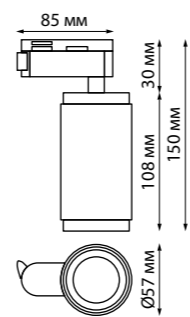

370769 черный **370771** золото **370770** белый

370769
370770
370771 **NEW**

IP 20
Светильник однофазный
трековый
Длина провода 1 м
Алюминий
GU10 50 Вт 220 В

370769, 370770, 370771

370763, 370764, 370765