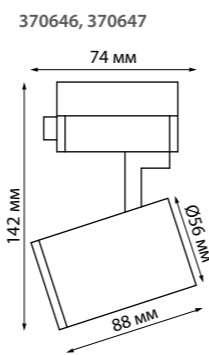

370408 черный