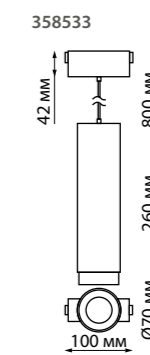

358531 NEW
IP 20
Трековый светильник для низковольтного шинпровода
Длина провода 0,8 м
Алюминий
30 Вт 48 В 2400 Лм 4000 К
Цвет LED белый
Угол рассеивания 38°

358532 NEW
IP 20
Трековый светильник для низковольтного шинпровода
Длина провода 0,8 м
Алюминий
15 Вт 48 В 1200 Лм 4000 К
Цвет LED белый
Угол рассеивания 15-60°

358533 NEW
IP 20
Трековый светильник для низковольтного шинпровода
Длина провода 0,8 м
Алюминий
30 Вт 48 В 2400 Лм 4000 К
Цвет LED белый
Угол рассеивания 15-60°