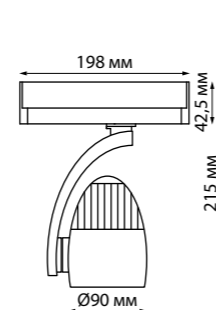

ZEUS

358173 белый/черный

358173

IP 20
Светильник трехфазный трековый светодиодный
Алюминий
20 Вт 100-240 В
1354 Лм 4000 К
Цвет LED белый
Угол поворота 350°
Угол рассеивания 30°

358179 белый/черный

358179

IP 20
Светильник трехфазный трековый светодиодный
Алюминий
25 Вт 100-240 В
1712 Лм 4000 К
Цвет LED белый
Угол поворота 350°
Угол рассеивания 40°

358187 белый
358188 черный

358187
358188

IP 20
Светильник трехфазный трековый светодиодный
Корпус – алюминий/рассеиватель – пластик
18 Вт 100-240 В
1800 Лм 4000 К
Цвет LED белый
Угол поворота 360°
Угол рассеивания 110°

358168 черный
358169 белый

358168
358169

IP 20
Светильник трехфазный трековый светодиодный
Корпус – алюминий/рассеиватель – пластик
20 Вт 100-240 В 1500 Лм 4000 К
Цвет LED белый
Угол рассеивания 120°

358170 черный
358171 белый

358170
358171

IP 20
Светильник трехфазный трековый светодиодный
Корпус – алюминий/рассеиватель – пластик
30 Вт 100-240 В 2500 Лм 4000 К
Цвет LED белый
Угол рассеивания 120°

ITER

CURL

358166 черный

358166
358167

358167 белый

IP 20
Светильник трехфазный трековый светодиодный
Корпус – алюминий/рассеиватель – стекло
20 Вт 100-240 В
2200 Лм 4000 К
Цвет LED белый
Угол поворота 350°
Угол рассеивания 40°

358173

358179

358166, 358167

358187, 358188

358168, 358169

358170, 358171