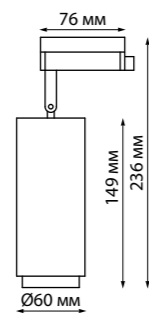

370414, 370415