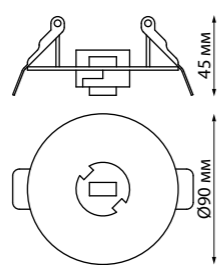

358375, 358376