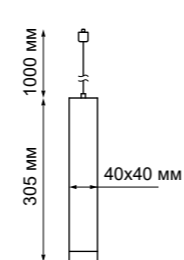

357895, 357896