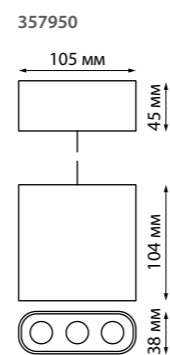

357950 IP 20
Светильник светодиодный накладной
Длина провода 1 м
Алюминий
7 Вт 220-240 В 404 Лм 3000 К
Цвет LED теплый белый
Угол рассеивания 18°