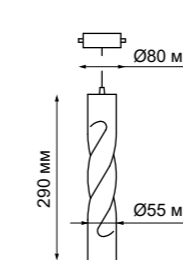

357899, 357900, 357901