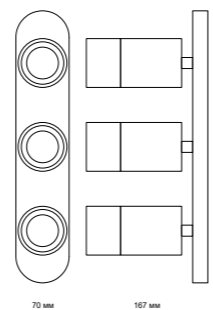

370739, 370740

MAIS

NEW

370751 IP 20
370752 Светильник накладной
370753 Алюминий
GU10 50 Вт 220 В
Угол поворота 340°