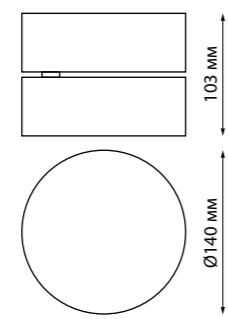

358749, 358750, 358751