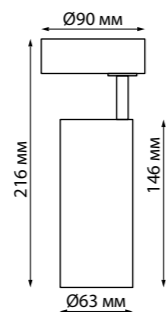

357540 IP 20
Светильник светодиодный накладной
Алюминий
23 Вт 110-240 В 2000 Лм 3000 К
Цвет LED теплый белый
Угол поворота 355°
Угол рассеивания 38°

357549 IP 20
357552 **Светильник светодиодный накладной**
Алюминий
15 Вт 165-265 В 970 Лм 4000 К
Цвет LED белый
Угол поворота 360/90°
Угол рассеивания 24°

357544 IP 20
Светильник светодиодный накладной
Алюминий
15 Вт 220-240 В 1500 Лм 3000 К
Цвет LED теплый белый
Угол поворота 90°
Угол рассеивания 15°/20°/30°/40°/60°/70° регулируется

357856 IP 20
Светильник светодиодный накладной
Корпус – алюминий/
рассеиватель – акрил
6 Вт 110-240 В
380 Лм 3000 К
Цвет LED теплый белый
Угол поворота 355°
Угол рассеивания 120°

357857 IP 20
Светильник светодиодный накладной
Корпус – алюминий/
рассеиватель – акрил
11 Вт 110-240 В
940 Лм 3000 К
Цвет LED теплый белый
Угол поворота 355°
Угол рассеивания 120°

357858 IP 20
Светильник светодиодный накладной
Корпус – алюминий/
рассеиватель – акрил
6 Вт 110-240 В
270 Лм 3000 К
Цвет LED теплый белый
Угол поворота 355°
Угол рассеивания 120°

357540

357549, 357552

357544

357856

357857

357858