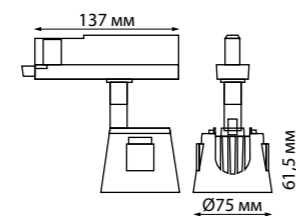

KNOF

358705, 358721
белый/хром

358709, 358725
черный/хром

358706, 358722
белый

358710, 358726
черный/белый

358707, 358723
белый/черный

358711, 358727
черный

358708, 358724
белый/золото

358712, 358728
черный/золото

358705-358712

358721-358728

358737, 358741, 358745
черный

NEW

358738, 358742, 358746
белый

NEW

358737 358738 IP 20 **Светильник однофазный трековый светодиодный с переключателем цветовой температуры**
Алюминий
10 Вт 100-265 В 900 Лм 3000, 4000, 6000 К
Цвет LED тёплый белый/ белый/ холодный белый
Угол поворота 340°
Угол рассеивания 60°

358741 358742 IP 20 **Светильник однофазный трековый светодиодный с переключателем цветовой температуры**
Алюминий
20 Вт 100-265 В 1800 Лм 3000, 4000, 6000 К
Цвет LED тёплый белый/ белый/ холодный белый
Угол поворота 340°
Угол рассеивания 60°

358745 358746 IP 20 **Светильник однофазный трековый светодиодный с переключателем цветовой температуры**
Алюминий
30 Вт 100-265 В 2700 Лм 3000, 4000, 6000 К
Цвет LED тёплый белый/ белый/ холодный белый
Угол поворота 340°
Угол рассеивания 60°

358737-358738

358741-358742

358745-358746

Вид сзади
арт. 358737-358748

NEW

358705 358706 358707 358708 358709 358710 358711 358712 IP 20 **Светильник однофазный трековый светодиодный**
Алюминий
10 Вт 100-265 В 900 Лм 4000 К
Цвет LED белый
Угол поворота 340°
Угол рассеивания 40°

NEW

358721 358722 358723 358724 358725 358726 358727 358728 IP 20 **Светильник однофазный трековый светодиодный**
Алюминий
20 Вт 100-265 В 1800 Лм 4000 К
Цвет LED белый
Угол поворота 340°
Угол рассеивания 40°

NAIL