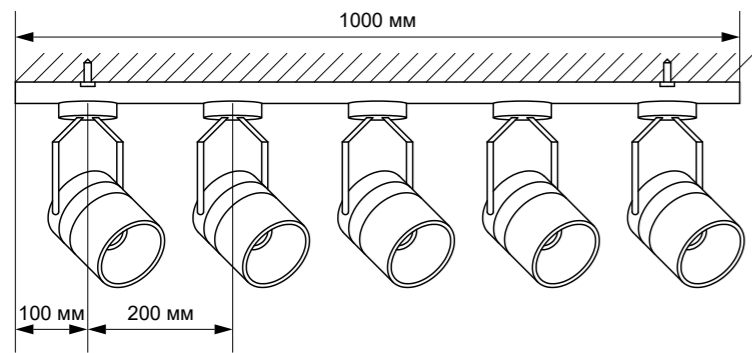

ОДНОФАЗНЫЙ (ТРЕХЖИЛЬНЫЙ С ЗАЗЕМЛЕНИЕМ) ШИНОПРОВОД И КОМПЛЕКТУЮЩИЕ

135000 ↔ 1000 мм IP 20
135001
135002 ↔ 2000 мм
135003
Однофазный (трехжильный с заземлением) шинопровод с токопроводом и заглушкой
Алюминиевый корпус с медными проводниками в оболочке из поликарбоната
220 В 50-60 Гц 16 А

135018 ↔ 2000 мм IP 20
135019 трос
Подвесной комплект с 2-х метровым тросом
Максимальное расстояние между подвесами 1 м
Пластик/алюминий

135022 ↔ 1500 мм IP 20
135023 трос
Подвесной комплект с 1.5 метровым тросом
Максимальное расстояние между подвесами 1 м
Пластик/сталь/алюминий