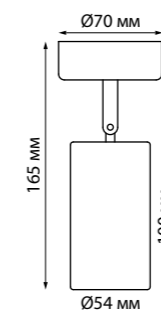

370417, 370394