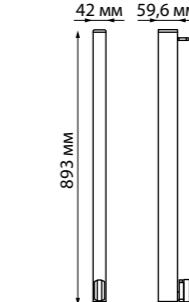

358049, 358050