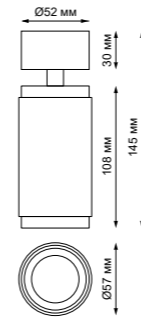

NEW

358507 IP 20 ☐
358508 **Светильник накладной светодиодный**
358509 Алюминий
12 Вт COB 220 В
1080 Лм 4000 К
Угол поворота 340°
Угол рассеивания 38°

358507, 358508, 358509