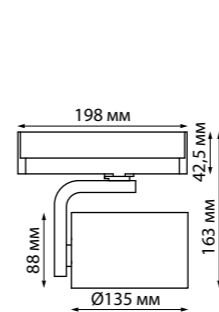

HELIX

HELIX

358253, 258255, 358257
белый

358254, 258256, 358258
черный

358172 белый/черный

358174 черный

358175 белый/черный

358176 белый/черный

358177 черный

358178 белый/черный

358253
358254

358255
358256

358172

358174

358175

358176

358177

358178

IP 20 **Светильник трехфазный трековый светодиодный**
Алюминий
10 Вт 220 В 700 Лм 4000 К
Цвет LED белый
Угол поворота 350/90°
Угол рассеивания 24°

IP 20 **Светильник трехфазный трековый светодиодный**
Алюминий
20 Вт 220 В 1300 Лм 4000 К
Цвет LED белый
Угол поворота 350/90°
Угол рассеивания 24°

IP 20 **Светильник трехфазный трековый светодиодный**
Алюминий
20 Вт 100-240 В 1536 Лм 4000 К
Цвет LED белый
Угол поворота 350°
Угол рассеивания 40°

IP 20 **Светильник трехфазный трековый светодиодный**
Алюминий
15 Вт 100-240 В 1245 Лм 4000 К
Цвет LED белый
Угол поворота 350°
Угол рассеивания 40°

IP 20 **Светильник трехфазный трековый светодиодный**
Алюминий
30 Вт 100-240 В 2211 Лм 4000 К
Цвет LED белый
Угол поворота 350°
Угол рассеивания 40°

IP 20 **Светильник трехфазный трековый светодиодный**
Алюминий
25 Вт 100-240 В 2211 Лм 4000 К
Цвет LED белый
Угол поворота 350°
Угол рассеивания 40°

IP 20 **Светильник трехфазный трековый светодиодный**
Алюминий
25 Вт 100-240 В 2018 Лм 4000 К
Цвет LED белый
Угол поворота 350°
Угол рассеивания 40°

IP 20 **Светильник трехфазный трековый светодиодный**
Алюминий
20 Вт 100-240 В 1840 Лм 4000 К
Цвет LED белый
Угол поворота 350°
Угол рассеивания 30°

358257
358258

IP 20 **Светильник трехфазный трековый светодиодный**
Алюминий
30 Вт 220 В 2300 Лм 4000 К
Цвет LED белый
Угол поворота 350/90°
Угол рассеивания 24°

358253, 358254

358255, 358256

358257, 358258

358172

358174

358175

358176

358177

358178