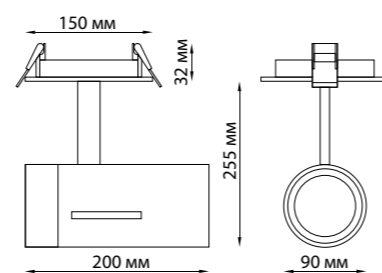

NEW

358638
358639
358640

IP 65
Светильник встраиваемый светодиодный
с переключателем цветовой температуры,
диммируемый
Алюминий/пластик
8 Вт 14 LED SMD 2835 220 В 720 Лм 3000, 4000, 5000 К
Цвет LED теплый белый, белый, холодный белый
Врезное отверстие Ø 60 мм
Высота встраиваемой части 76 мм
Угол рассеивания 38°

NEW

358599
358600

IP 20
Светильник встраиваемый
светодиодный
Алюминий/стекло
30 Вт COB 175-245 В
2700 Лм 4000 К
Цвет LED белый
Врезное отверстие Ø 125 мм
Высота встраиваемой части
250 мм
Угол поворота 355°
Угол рассеивания 38°

358599, 358600