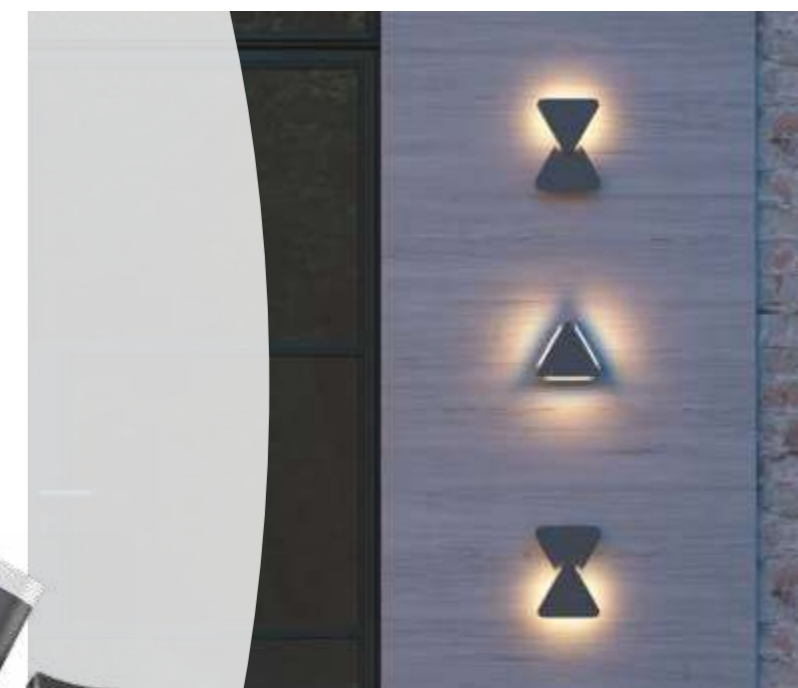

IP 54
**Светильник ландшафтный
светодиодный настенный**
Корпус – алюминий/
рассеиватель – акрил
12 Вт 220 В 660 Лм 3000 К
Цвет LED теплый белый
Температурный режим
от -25° до +40° С
Угол поворота 340°
Угол рассеивания 110°

358087 темно-серый