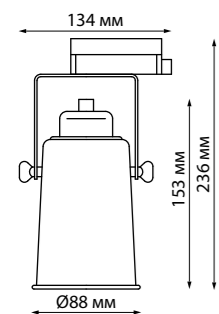

370410, 370411