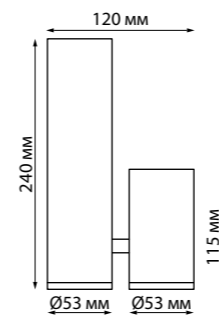

TURBO

357461 IP 20
357467 **Светильник светодиодный накладной**
Алюминий
7 Вт 100-240 В 595 Лм 3000 К
Цвет LED теплый белый
Угол поворота 350°
Угол рассеивания 120°

357462 IP 20
357466 **Светильник светодиодный накладной**
Алюминий
2*7 Вт 100-240 В 1190 Лм 3000 К
Цвет LED теплый белый
Угол поворота 350°
Угол рассеивания 120°

357463 IP 20
Светильник светодиодный накладной
Алюминий
3*7 Вт 100-240 В 1785 Лм 3000 К
Цвет LED теплый белый
Угол поворота 350°
Угол рассеивания 120°

357464 IP 20
Светильник светодиодный накладной
Алюминий
4*7 Вт 100-240 В 2380 Лм 3000 К
Цвет LED теплый белый
Угол поворота 350°
Угол рассеивания 120°

357469
357884

Дополнительная декоративная часть для артикула 357468 и 357883, которую Вы можете установить на эти светильники с верхней панели и сделать их более длинными и оригинальными (Ш*В) Ø 53*113 мм

IP 20
Светильник светодиодный накладной
Длина провода 1 м
Алюминий
7 Вт 100-240 В 595 Лм 3000 К
Цвет LED теплый белый
Угол рассеивания 120°

TURBO

357461

357462

357464

357466