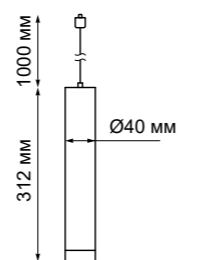

357891, 357892