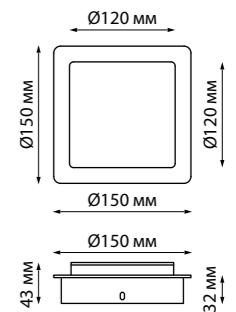

357540 IP 20
Светильник светодиодный накладной
Алюминий
23 Вт 110-240 В 2000 Лм 3000 К
Цвет LED теплый белый
Угол поворота 355°
Угол рассеивания 38°

357549 IP 20
357552 **Светильник светодиодный накладной**
Алюминий
15 Вт 165-265 В 970 Лм 4000 К
Цвет LED белый
Угол поворота 360/90°
Угол рассеивания 24°

357544 IP 20
Светильник светодиодный накладной
Алюминий
15 Вт 220-240 В 1500 Лм 3000 К
Цвет LED теплый белый
Угол поворота 90°
Угол рассеивания 15°/20°/30°/40°/60°/70° регулируется

357856 IP 20
Светильник светодиодный накладной
Корпус – алюминий/
рассеиватель – акрил
6 Вт 110-240 В
380 Лм 3000 К
Цвет LED теплый белый
Угол поворота 355°
Угол рассеивания 120°

357857 IP 20
Светильник светодиодный накладной
Корпус – алюминий/
рассеиватель – акрил
11 Вт 110-240 В
940 Лм 3000 К
Цвет LED теплый белый
Угол поворота 355°
Угол рассеивания 120°

357858 IP 20
Светильник светодиодный накладной
Корпус – алюминий/
рассеиватель – акрил
6 Вт 110-240 В
270 Лм 3000 К
Цвет LED теплый белый
Угол поворота 355°
Угол рассеивания 120°

357540

357549, 357552

357544

357856

357857

357858