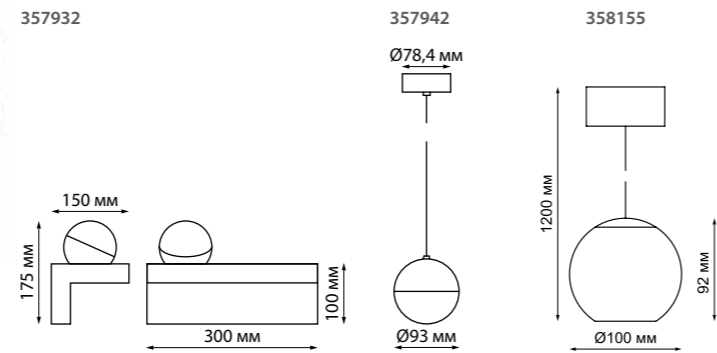

357942
IP 20
Светильник подвесной
Длина провода 1 м
Алюминий/акрил
8 Вт 220-240 В
277 Лм 3000 К
Цвет LED теплый белый

357932
IP 20
Светильник накладной
Бетон/акрил/алюминий
8 Вт 220-240 В 690 Лм 3000 К
Цвет LED теплый белый
Угол поворота 350°

358155 IP 20
Светильник подвесной
Длина провода 1 м
Корпус – алюминий/
рассеиватель – пластик
6 Вт 220В 540 Лм 4000 К
Цвет LED белый
Угол поворота 360°
Угол рассеивания 36°
(Д*Ш) 100*100 мм

358156 IP 20
Светильник накладной
Корпус – алюминий/
рассеиватель – пластик
6 Вт 220В 540 Лм 4000 К
Цвет LED белый
Угол поворота 360°
Угол рассеивания 36°
(Д*Ш) 100*100 мм

358354
358355
IP 20
Светильник накладной
Алюминий
18 Вт вниз/6 Вт вверх
85-265 В 4000 К
1440 Лм вниз/480 Лм вверх
Цвет LED белый
Угол рассеивания 38°

358157
IP 20
Светильник подвесной
Длина провода 1 м
Корпус – алюминий/
рассеиватель – пластик
9Вт (6 Вт – вниз/3 Вт – вверх)
220В 600 Лм 3000 К
Цвет LED теплый белый
Угол рассеивания 36°

358158
IP 20
Светильник накладной
Корпус – алюминий/
рассеиватель – пластик
9Вт (6 Вт – вниз/3 Вт – вверх)
220В 600 Лм 3000 К
Цвет LED теплый белый
Угол рассеивания 36°

358318
358319
IP 20
Светильник накладной
Алюминий/акрил
7 Вт вниз/3 Вт вверх
220-240 В 750 Лм 4000 К
Цвет LED белый
Угол рассеивания 24°
(Д*Ш*В) Ø 65*170 мм

BALL

ELINA