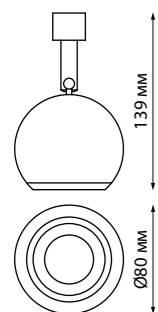

358377, 358378, 358379, 358380