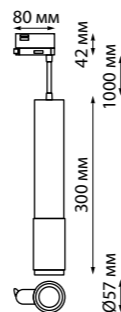

358504, 358505, 358506