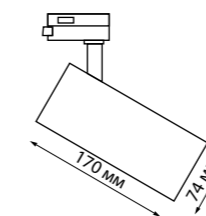

KNOF

358705, 358721
белый/хром

358709, 358725
черный/хром

358706, 358722
белый

358710, 358726
черный/белый

358707, 358723
белый/черный

358711, 358727
черный

358708, 358724
белый/золото

358712, 358728
черный/золото

358705-358712

358721-358728

358737, 358741, 358745
черный

NEW

358738, 358742, 358746
белый

NEW

358737 358738 IP 20 **Светильник однофазный трековый светодиодный с переключателем цветовой температуры**
Алюминий
10 Вт 100-265 В 900 Лм 3000, 4000, 6000 К
Цвет LED тёплый белый/ белый/ холодный белый
Угол поворота 340°
Угол рассеивания 60°

358741 358742 IP 20 **Светильник однофазный трековый светодиодный с переключателем цветовой температуры**
Алюминий
20 Вт 100-265 В 1800 Лм 3000, 4000, 6000 К
Цвет LED тёплый белый/ белый/ холодный белый
Угол поворота 340°
Угол рассеивания 60°

358745 358746 IP 20 **Светильник однофазный трековый светодиодный с переключателем цветовой температуры**
Алюминий
30 Вт 100-265 В 2700 Лм 3000, 4000, 6000 К
Цвет LED тёплый белый/ белый/ холодный белый
Угол поворота 340°
Угол рассеивания 60°

358737-358738

358741-358742

358745-358746

Вид сзади
арт. 358737-358748

NEW

358705 358706 358707 358708 358709 358710 358711 358712 IP 20 **Светильник однофазный трековый светодиодный**
Алюминий
10 Вт 100-265 В 900 Лм 4000 К
Цвет LED белый
Угол поворота 340°
Угол рассеивания 40°

NEW

358721 358722 358723 358724 358725 358726 358727 358728 IP 20 **Светильник однофазный трековый светодиодный**
Алюминий
20 Вт 100-265 В 1800 Лм 4000 К
Цвет LED белый
Угол поворота 340°
Угол рассеивания 40°

NAIL