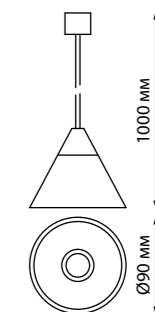

358389, 358390