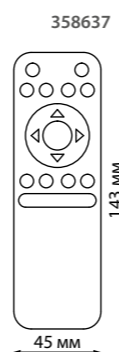

358633 NEW
358634

IP 20 Трековый светильник для низковольтного шинпровода диммируемый на пульте управления со сменой цветовой температуры
Длина провода 1 м
Алюминий
12 Вт 48 В max 900 Лм 3000-6500 К
Цвет LED плавный переход от теплого до холодного
Угол рассеивания 38°

358635 NEW
358636

IP 20 Трековый светильник для низковольтного шинпровода диммируемый на пульте управления со сменой цветовой температуры
Длина провода 1 м
Алюминий/пластик
20 Вт 48 В max 1500 Лм 3000-6500 К
Цвет LED плавный переход от теплого до холодного
Угол рассеивания 38°

358637 IP 20 Беспроводной пульт дистанционного управления (2.4G) для арт. 358613-358636
NEW Пластик