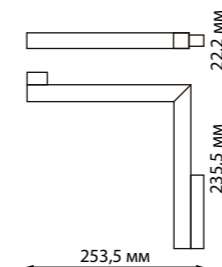

358607, 358608