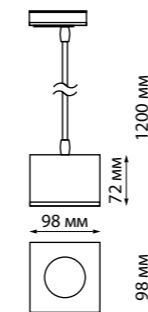

358661, 358662, 358674