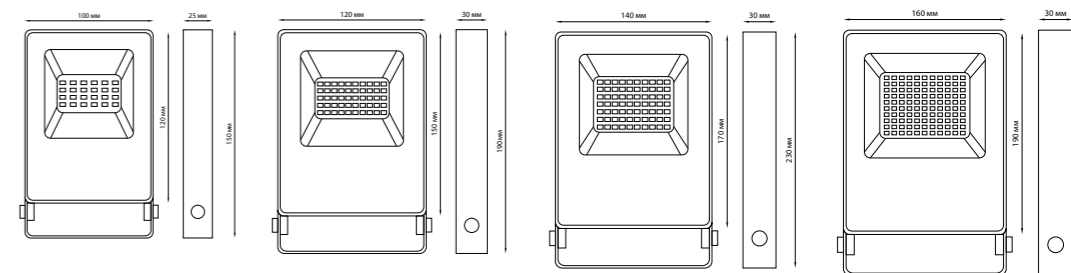

НОКТА

358576 **NEW**

IP 66

Пржектор светодиодный

Алюминий/рассеиватель стекло
10 Вт LED SMD 2835
100-300 В 1000 Лм 4000 К
Цвет LED белый
Диапазон раб. тем-р от -20° до +50° C
Угол поворота 320°
Углов рассеивания 120°

358576 темно-серый

358577 **NEW**

IP 66

Пржектор светодиодный

Алюминий/рассеиватель стекло
20 Вт LED SMD 2835
100-300 В 2000 Лм 4000 К
Цвет LED белый
Диапазон раб. тем-р от -20° до +50° C
Угол поворота 320°
Углов рассеивания 120°

358577 темно-серый

358578 **NEW**

IP 66

Пржектор светодиодный

Алюминий/рассеиватель стекло
30 Вт LED SMD 2835
100-300 В 3000 Лм 4000 К
Цвет LED белый
Диапазон раб. тем-р от -20° до +50° C
Угол поворота 320°
Углов рассеивания 120°

358578 темно-серый

358579 **NEW**

IP 66

Пржектор светодиодный

Алюминий/рассеиватель стекло
50 Вт LED SMD 2835
100-300 В 5000 Лм 4000 К
Цвет LED белый
Диапазон раб. тем-р от -20° до +50° C
Угол поворота 320°
Углов рассеивания 120°

358579 темно-серый

358580 черный

IP 66

Кольшек

Пластик
Высота 159 мм

NEW

358576

358577

358578

358579