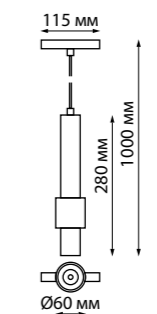

358552, 358553