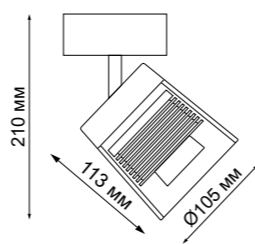

ARTIK

358648

358643 **NEW**
IP 20
Светильник накладной светодиодный
Длина провода 2 м
Корпус алюминий/плафон стекло/
рефлектор японский акрил
24 Вт 1LED COB 175-245 В
1800 Лм 4000 К
Цвет LED белый
Угол рассеивания 38°

ARTIK