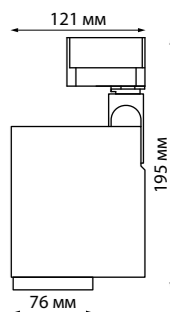

HELIX

HELIX

358253, 258255, 358257
белый

358254, 258256, 358258
черный

358172 белый/черный

358174 черный

358175 белый/черный

358176 белый/черный

358177 черный

358178 белый/черный

358253
358254

358255
358256

358172

358174

358175

358176

358177

358178

IP 20 **Светильник трехфазный трековый светодиодный**
Алюминий
10 Вт 220 В 700 Лм 4000 К
Цвет LED белый
Угол поворота 350/90°
Угол рассеивания 24°

IP 20 **Светильник трехфазный трековый светодиодный**
Алюминий
20 Вт 220 В 1300 Лм 4000 К
Цвет LED белый
Угол поворота 350/90°
Угол рассеивания 24°

IP 20 **Светильник трехфазный трековый светодиодный**
Алюминий
20 Вт 100-240 В 1536 Лм 4000 К
Цвет LED белый
Угол поворота 350°
Угол рассеивания 40°

IP 20 **Светильник трехфазный трековый светодиодный**
Алюминий
15 Вт 100-240 В 1245 Лм 4000 К
Цвет LED белый
Угол поворота 350°
Угол рассеивания 40°

IP 20 **Светильник трехфазный трековый светодиодный**
Алюминий
30 Вт 100-240 В 2211 Лм 4000 К
Цвет LED белый
Угол поворота 350°
Угол рассеивания 40°

IP 20 **Светильник трехфазный трековый светодиодный**
Алюминий
25 Вт 100-240 В 2211 Лм 4000 К
Цвет LED белый
Угол поворота 350°
Угол рассеивания 40°

IP 20 **Светильник трехфазный трековый светодиодный**
Алюминий
25 Вт 100-240 В 2018 Лм 4000 К
Цвет LED белый
Угол поворота 350°
Угол рассеивания 40°

IP 20 **Светильник трехфазный трековый светодиодный**
Алюминий
20 Вт 100-240 В 1840 Лм 4000 К
Цвет LED белый
Угол поворота 350°
Угол рассеивания 30°

358257
358258

IP 20 **Светильник трехфазный трековый светодиодный**
Алюминий
30 Вт 220 В 2300 Лм 4000 К
Цвет LED белый
Угол поворота 350/90°
Угол рассеивания 24°

358253, 358254

358255, 358256

358257, 358258

358172

358174

358175

358176

358177

358178