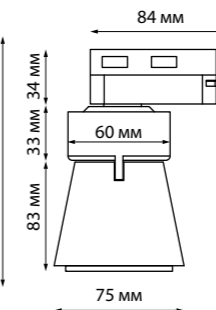

SELENE

357547 белый

357550 черный

357547
357550

IP 20
Светильник однофазный трековый светодиодный
Алюминий
15 Вт 165-265 В 970 Лм 4000 К
Цвет LED белый
Угол поворота по горизонтали 350°, по вертикали 90°
Угол рассеивания 24°

357566 белый/черный

357566

IP 20
Светильник однофазный трековый светодиодный
Алюминий
15 Вт 220-240 В
970 Лм 3000 К
Цвет LED теплый белый
Угол рассеивания 35°

PINO

BLADE

357546 белый

357546

IP 20
Светильник однофазный трековый светодиодный
Алюминий
15 Вт 220-240 В 1500 Лм 3000 К
Цвет LED теплый белый
Угол поворота 90°
Угол рассеивания 15°/20°/30°/40°/60°/70° регулируется

357703 белый

357703

IP 20
Светильник однофазный трековый светодиодный
Алюминий
12 Вт 100-240 В
840 Лм 3000 К
Цвет LED теплый белый
Угол поворота 170°
Угол рассеивания 24°

357702 белый

357702

IP 20
Светильник однофазный трековый светодиодный
Алюминий
10 Вт 100-240 В
700 Лм 3000 К
Цвет LED теплый белый
Угол поворота 360°
Угол рассеивания 24°

357547, 357550

357546

357566

357702

357703

HOSTA