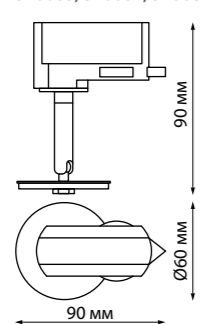

370683, 370684, 370685, 370686