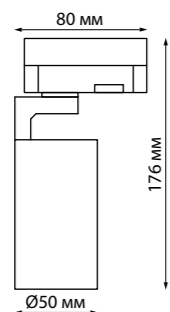

358253
358254

358255
358256

358172

358174

358175

358176

358177

358178

IP 20 **Светильник трехфазный трековый светодиодный**
Алюминий
10 Вт 220 В 700 Лм 4000 К
Цвет LED белый
Угол поворота 350/90°
Угол рассеивания 24°

IP 20 **Светильник трехфазный трековый светодиодный**
Алюминий
20 Вт 220 В 1300 Лм 4000 К
Цвет LED белый
Угол поворота 350/90°
Угол рассеивания 24°

IP 20 **Светильник трехфазный трековый светодиодный**
Алюминий
20 Вт 100-240 В 1536 Лм 4000 К
Цвет LED белый
Угол поворота 350°
Угол рассеивания 40°

IP 20 **Светильник трехфазный трековый светодиодный**
Алюминий
15 Вт 100-240 В 1245 Лм 4000 К
Цвет LED белый
Угол поворота 350°
Угол рассеивания 40°

IP 20 **Светильник трехфазный трековый светодиодный**
Алюминий
30 Вт 100-240 В 2211 Лм 4000 К
Цвет LED белый
Угол поворота 350°
Угол рассеивания 40°

IP 20 **Светильник трехфазный трековый светодиодный**
Алюминий
25 Вт 100-240 В 2211 Лм 4000 К
Цвет LED белый
Угол поворота 350°
Угол рассеивания 40°

IP 20 **Светильник трехфазный трековый светодиодный**
Алюминий
25 Вт 100-240 В 2018 Лм 4000 К
Цвет LED белый
Угол поворота 350°
Угол рассеивания 40°

IP 20 **Светильник трехфазный трековый светодиодный**
Алюминий
20 Вт 100-240 В 1840 Лм 4000 К
Цвет LED белый
Угол поворота 350°
Угол рассеивания 30°

358257
358258

IP 20 **Светильник трехфазный трековый светодиодный**
Алюминий
30 Вт 220 В 2300 Лм 4000 К
Цвет LED белый
Угол поворота 350/90°
Угол рассеивания 24°

358253, 358254