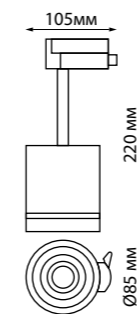

NEW

358801 IP 20 ⚡
358802 Светильник однофазный трековый светодиодный
358803 Алюминий/пластик
358804 15 Вт 85-265 В 1300 Лм 4000 К
Цвет LED белый
Угол поворота 340°
Угол рассеивания 24°

358801, 358802, 358803, 358804