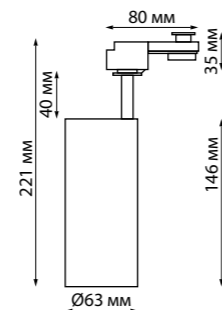

357702

IP 20
Светильник однофазный трековый светодиодный
Алюминий
10 Вт 100-240 В
700 Лм 3000 К
Цвет LED теплый белый
Угол поворота 360°
Угол рассеивания 24°

357547, 357550