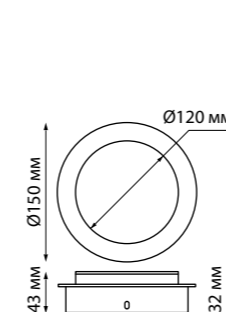

357540 IP 20
Светильник светодиодный накладной
Алюминий
23 Вт 110-240 В 2000 Лм 3000 К
Цвет LED теплый белый
Угол поворота 355°
Угол рассеивания 38°

357549 IP 20
357552 **Светильник светодиодный накладной**
Алюминий
15 Вт 165-265 В 970 Лм 4000 К
Цвет LED белый
Угол поворота 360/90°
Угол рассеивания 24°

357544 IP 20
Светильник светодиодный накладной
Алюминий
15 Вт 220-240 В 1500 Лм 3000 К
Цвет LED теплый белый
Угол поворота 90°
Угол рассеивания 15°/20°/30°/40°/60°/70° регулируется

357856 IP 20
Светильник светодиодный накладной
Корпус – алюминий/
рассеиватель – акрил
6 Вт 110-240 В
380 Лм 3000 К
Цвет LED теплый белый
Угол поворота 355°
Угол рассеивания 120°

357857 IP 20
Светильник светодиодный накладной
Корпус – алюминий/
рассеиватель – акрил
11 Вт 110-240 В
940 Лм 3000 К
Цвет LED теплый белый
Угол поворота 355°
Угол рассеивания 120°

357858 IP 20
Светильник светодиодный накладной
Корпус – алюминий/
рассеиватель – акрил
6 Вт 110-240 В
270 Лм 3000 К
Цвет LED теплый белый
Угол поворота 355°
Угол рассеивания 120°

357540

357549, 357552

357544

357856

357857

357858