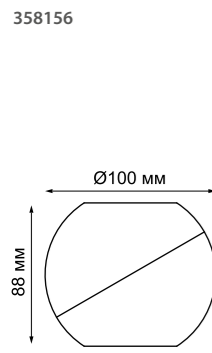

358318
358319
IP 20
Светильник накладной
Алюминий/акрил
7 Вт вниз/3 Вт вверх
220-240 В 750 Лм 4000 К
Цвет LED белый
Угол рассеивания 24°
(Д*Ш*В) Ø 65*170 мм

BALL