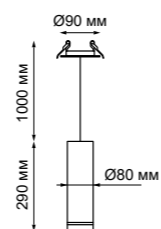

357967 хром