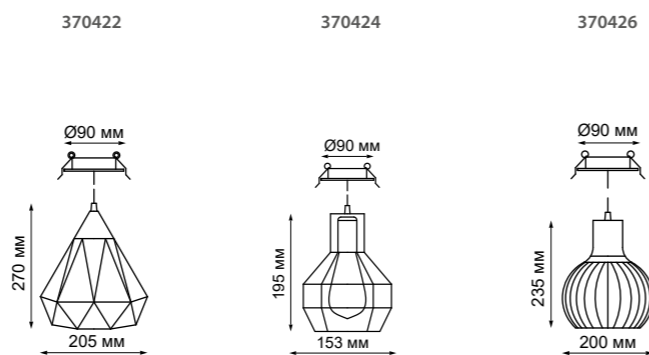

370424 черный

370426 черный

370422 IP 20
370424 Светильник встраиваемый
370426 Длина провода 1 м
Металл
E27 50 Вт 220 В
Высота встраиваемой части 20 мм
Врезное отверстие 80 мм

370563

IP 20
Светильник встраиваемый
Алюминиевое литьё
GU10 50 Вт 220-240 В
Высота встраиваемой части 62 мм
Врезное отверстие Ø 80 мм
(Ш*Г) Ø 85*64 мм