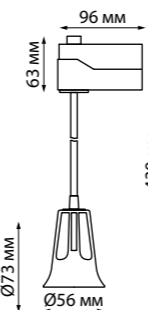

SELENE

357547 белый

357550 черный

357547
357550

IP 20
Светильник однофазный трековый светодиодный
Алюминий
15 Вт 165-265 В 970 Лм 4000 К
Цвет LED белый
Угол поворота по горизонтали 350°, по вертикали 90°
Угол рассеивания 24°

357566 белый/черный

357566

IP 20
Светильник однофазный трековый светодиодный
Алюминий
15 Вт 220-240 В
970 Лм 3000 К
Цвет LED теплый белый
Угол рассеивания 35°

PINO

BLADE

357546 белый

357546

IP 20
Светильник однофазный трековый светодиодный
Алюминий
15 Вт 220-240 В 1500 Лм 3000 К
Цвет LED теплый белый
Угол поворота 90°
Угол рассеивания 15°/20°/30°/40°/60°/70° регулируется

357703 белый

357703

IP 20
Светильник однофазный трековый светодиодный
Алюминий
12 Вт 100-240 В
840 Лм 3000 К
Цвет LED теплый белый
Угол поворота 170°
Угол рассеивания 24°

357702 белый

357702

IP 20
Светильник однофазный трековый светодиодный
Алюминий
10 Вт 100-240 В
700 Лм 3000 К
Цвет LED теплый белый
Угол поворота 360°
Угол рассеивания 24°

357547, 357550

357546

357566

357702

357703

HOSTA