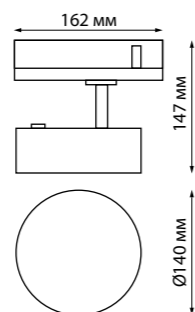

NEW

358770 IP 20 ☐
358771 Светильник трехфазный трековый светодиодный
358772 Длина ровода 1,2 м
Алюминий/пластик
30 Вт 100-265 В 2600 Лм 4000 К
Цвет LED белый
Угол рассеивания 120°

358758, 358759, 358760