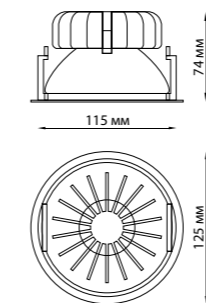

BIND

NEW

358789 IP 20 ☐
358790 **Светильник встраиваемый светодиодный**
Корпус алюминий/рефлектор японский акрил
15 Вт COB 110-265 В 1600 Лм 4000 К
Цвет LED белый
Врезное отверстие Ø 95 мм
Высота встраиваемой части 50 мм
Угол рассеивания 120°

358513 IP 20 ☐
NEW **Светильник встраиваемый светодиодный**
Корпус алюминий/рефлектор японский акрил
20 Вт COB 220 В
2000 Лм 4000 К
Цвет LED белый
Врезное отверстие Ø 115 мм
Высота встраиваемой части 71 мм
Угол поворота 350°
Угол рассеивания 40°

358514 IP 20 ☐
NEW **Светильник встраиваемый светодиодный**
Корпус алюминий/рефлектор японский акрил
30 Вт COB 220 В
2700 Лм 4000 К
Цвет LED белый
Врезное отверстие Ø 115 мм
Высота встраиваемой части 96 мм
Угол поворота 350°
Угол рассеивания 40°

358789, 358790

358513

BIND