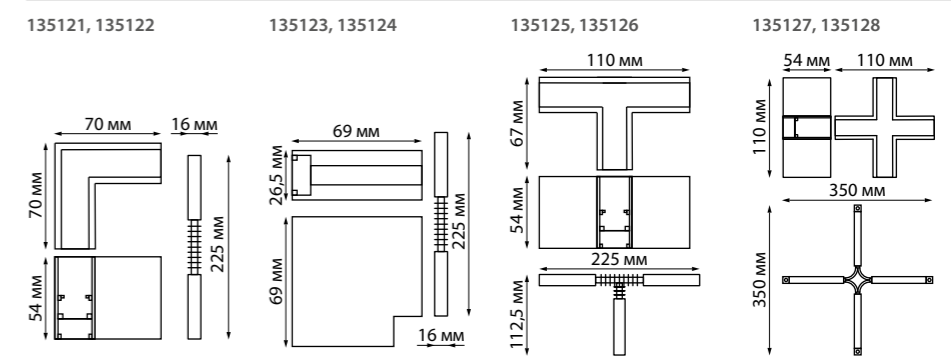

135125 IP 20
135126 Соединитель с токопроводом для шинопровода «Т»
Алюминий
48 В **NEW**

135127 IP 20
135128 Соединитель с токопроводом для шинопровода «Х»
Алюминий
48 В **NEW**

135094 IP 20
135095 Заглушка торцевая (2шт. в комплекте)
Пластик
(Д*Ш*В) 52*26*6 мм

135096 Подвесной комплект с 1-метровым тросом
Алюминий
← 1000 мм

135098 IP 20
135099 Токопровод
Пластик
48 В
(Д*Ш*В) 144*20*17 мм

135100 IP 20
135101 Крепление для встраиваемого монтажа
Металл
(Д*Ш*В) 80*79*52 мм

135102 IP 20
135103 Соединитель с токопроводом прямой
Пластик
48 В
(Д*Ш*В) 143*20*17 мм

135104 IP 20
135105 Соединитель с токопроводом для шинопровода «L»
Пластик
48 В
(Д*Ш*В) 99*99*21 мм

135106 IP 20
135107 Гибкий соединитель с токопроводом для шинопровода «L»
Пластик
48 В
(Д*Ш*В) 336*20*17 мм

135108 IP 20
135109 Крышка для шинопровода арт. 135090-135093
Пластик
(Д*Ш*В) 300*26*3 мм

135121 белый
135122 черный

135127 белый
135128 черный

135094 белый
135095 черный

135098 белый
135099 черный

135104 белый
135105 черный

135114 белый
135115 черный

135123 белый
135124 черный

135125 белый
135126 черный

135096 белый

135100 белый
135101 черный

135106 белый
135107 черный

135125 белый
135126 черный

135127 белый
135128 черный

135097 черный

135102 белый
135103 черный

135108 белый
135109 черный

135114 белый
135115 черный

IP 20
Коробка для драйверов с арт. 358452-358454
Металл
(Д*Ш*В) 400*45*40 мм