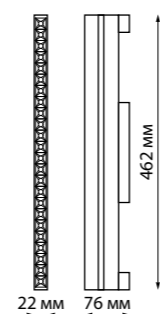

358540, 358541, 358544, 358545