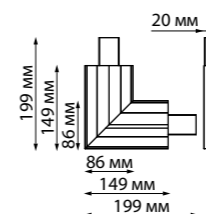

ITER

135077 IP 20
135078 Светильник без драйвера для арт. 358160, 358161
Алюминий
3 Вт 220-240 В 240 Лм 4000 К
Цвет LED белый
Угол рассеивания 100°
(Д*Ш*В*) 138x138*18,5*80 мм

135117 IP 20
135118 Светильник без драйвера для арт. 358160, 358161
NEW Алюминий
6 Вт 36 LED SMD2835
220-240 В 555 Лм 4000 К
Цвет LED белый
Угол рассеивания 108°
(Д*Ш*В*) 258*138*80 мм

IP 20
Светильник подвесной светодиодный
В комплекте: сетевой кабель (длина 1,5 м) с декоративной чашей, подвесной комплект (длина тросов 1,5 м), соединитель прямой, пластина для укрепления соединений
Алюминий
30 Вт вниз + 10 Вт вверх 220-240 В
2336 Лм вниз + 904 Лм вверх 4000 К
Цвет LED белый
Угол рассеивания 100°
(Д*Ш*В*) 1198*18,5*80 мм

135119 IP 20
135120 Светильник без драйвера для арт. 358160
NEW Алюминий
8 Вт 48 LED SMD2835
220-240 В 716 Лм 4000 К
Цвет LED белый
Угол рассеивания 108°
(Д*Ш*В*) 258*258*80 мм

В комплекте с арт. 358160-358161

IP 20
Светильник подвесной светодиодный
В комплекте: сетевой кабель (длина 1,5 м), подвесной комплект (длина тросов 1,5 м), соединитель прямой, пластина для укрепления соединений
Алюминий/пластик
40 Вт вниз + 20 Вт вверх 100-277 В
3950 Лм вниз + 1800 Лм вверх 4000 К
Цвет LED белый
Угол рассеивания 98°

IP 20
Соединитель угловой токопроводящий
Алюминий/пластик PC
6 Вт только вниз
100-277 В 570 Лм 4000 К
Цвет LED белый
Угол рассеивания 98°

В комплекте с арт. 358446

358446

Светильник арт. 358446 в сборе с арт. 135110

ITER