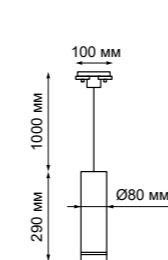

357692, 357693