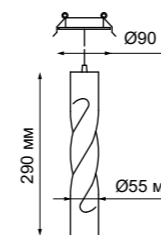

357967 хром