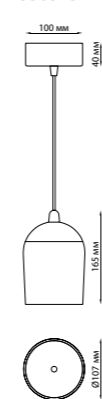

358515

IP 20
Светильник накладной светодиодный
Длина провода 2 м
Алюминий
15 Вт COB 220 В 1500 Лм 4000 К
Цвет LED белый
Угол поворот 350°
Угол рассеивания 40°

358515