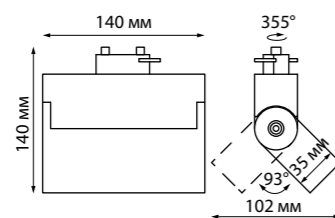

358325, 358666