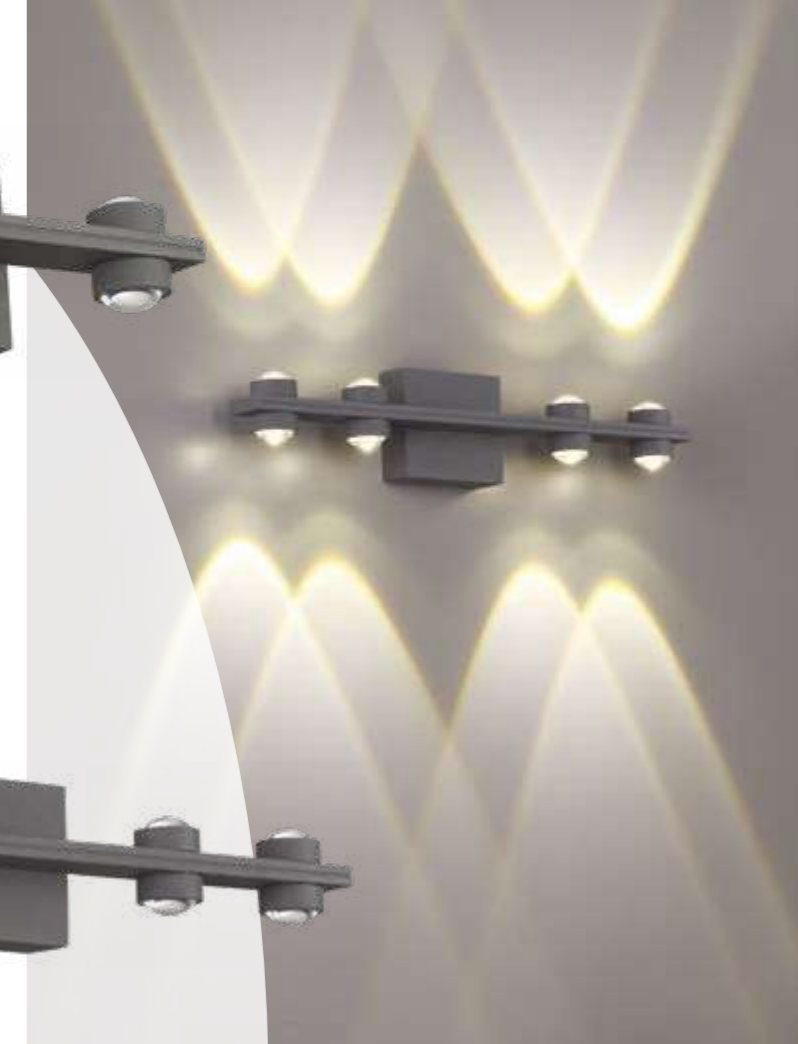

IP 54
Светильник ландшафтный светодиодный
Алюминий
12 Вт 6 COB 85-265 В
1020 Лм 4000 К
Цвет LED белый
Диапазон раб. тем-р от -20° до +60° С
Угол рассеивания 60°

358573 темно-серый