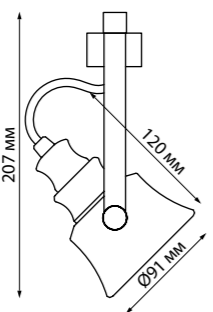

VETERUM

VETERUM

ZELLE

IP 20 Светильник однофазный трековый
Металл
GU10 50 Вт 230 В
Угол поворота 180°

IP 20 Светильник однофазный трековый
Металл/стекло
GU10 50 Вт 230 В
Угол поворота 180°

IP 20 Светильник однофазный трековый
Металл/стекло
GU10 50 Вт 230 В
Угол поворота 90°

370551

IP 20 Светильник однофазный трековый
Металл
GU10 50 Вт 230 В
Угол поворота 90°

IP 20 Светильник однофазный трековый
Металл
GU10 50 Вт 220 В
Угол поворота 90°

370562

IP 20 Светильник однофазный трековый
Длина провода 1 м – не регулируемый
Металл
E27 60 Вт 230 В

IP 20 Светильник однофазный трековый
Длина провода 1 м
Металл
E27 50 Вт 220 В

370548