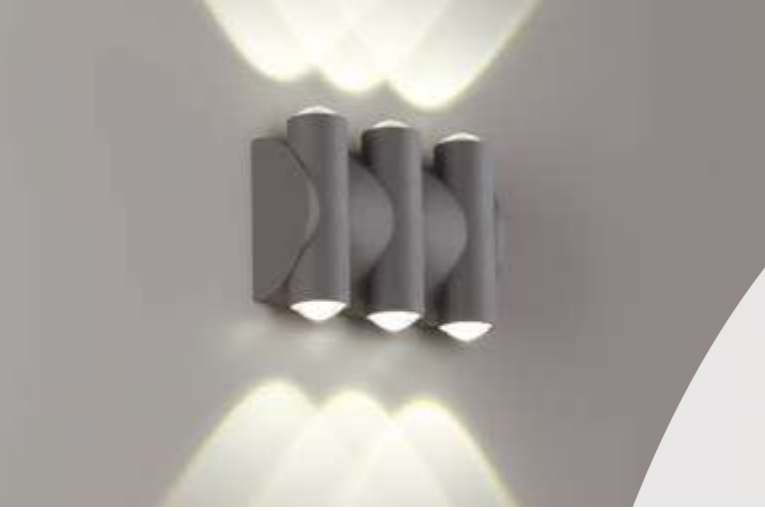

IP 54 
Светильник ландшафтный
 Корпус алюминий/рассеиватель PMMA
 E27 max 18 Вт 220-240 В
 Диапазон раб. тем-р от -20° до +40° С

358585

370775

370776

KAIMAS

370776 темно-серый

ZEBRA

358567 темно-серый