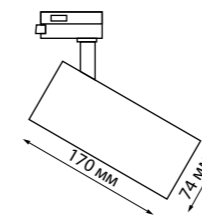

Вид сзади
арт. 358737-358748

NAIL