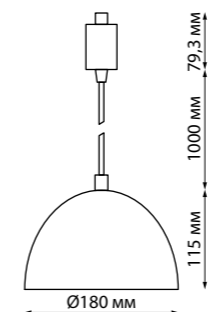

VETERUM

VETERUM

ZELLE

IP 20 Светильник однофазный трековый
Металл
GU10 50 Вт 230 В
Угол поворота 180°

IP 20 Светильник однофазный трековый
Металл/стекло
GU10 50 Вт 230 В
Угол поворота 180°

IP 20 Светильник однофазный трековый
Металл/стекло
GU10 50 Вт 230 В
Угол поворота 90°

370551

IP 20 Светильник однофазный трековый
Металл
GU10 50 Вт 230 В
Угол поворота 90°

IP 20 Светильник однофазный трековый
Металл
GU10 50 Вт 220 В
Угол поворота 90°

370562

IP 20 Светильник однофазный трековый
Длина провода 1 м – не регулируемый
Металл
E27 60 Вт 230 В

IP 20 Светильник однофазный трековый
Длина провода 1 м
Металл
E27 50 Вт 220 В

370562