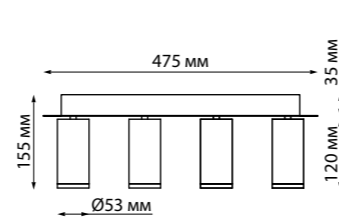

TURBO

357461 IP 20
357467 **Светильник светодиодный накладной**
Алюминий
7 Вт 100-240 В 595 Лм 3000 К
Цвет LED теплый белый
Угол поворота 350°
Угол рассеивания 120°

357462 IP 20
357466 **Светильник светодиодный накладной**
Алюминий
2*7 Вт 100-240 В 1190 Лм 3000 К
Цвет LED теплый белый
Угол поворота 350°
Угол рассеивания 120°

357463 IP 20
Светильник светодиодный накладной
Алюминий
3*7 Вт 100-240 В 1785 Лм 3000 К
Цвет LED теплый белый
Угол поворота 350°
Угол рассеивания 120°

357464 IP 20
Светильник светодиодный накладной
Алюминий
4*7 Вт 100-240 В 2380 Лм 3000 К
Цвет LED теплый белый
Угол поворота 350°
Угол рассеивания 120°

357469
357884

Дополнительная декоративная часть для артикула 357468 и 357883, которую Вы можете установить на эти светильники с верхней панели и сделать их более длинными и оригинальными (Ш*В) Ø 53*113 мм

IP 20
Светильник светодиодный накладной
Длина провода 1 м
Алюминий
7 Вт 100-240 В 595 Лм 3000 К
Цвет LED теплый белый
Угол рассеивания 120°

TURBO

357461

357462

357464

357466

357467

357468, 357883