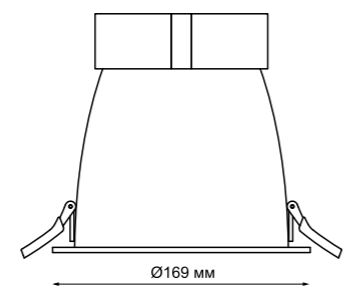

VARPAS

358024, 358025, 358026, 358027 белый

GLOK

358024

IP 20
Светильник встраиваемый светодиодный
Алюминий
10 Вт 220 В 1000 Лм 4100 К
Цвет LED белый
Высота встраиваемой части 60 мм
Врезное отверстие Ø 100 мм
Угол рассеивания 60°
(Ш*В) Ø 120*65 мм

358025

IP 20
Светильник встраиваемый светодиодный
Алюминий
20 Вт 220 В 2000 Лм 4100 К
Цвет LED белый
Высота встраиваемой части 80 мм
Врезное отверстие Ø 120 мм
Угол рассеивания 60°
(Ш*В) Ø 148*85 мм

358026

IP 20
Светильник встраиваемый светодиодный
Алюминий
30 Вт 220 В 3000 Лм 4100 К
Цвет LED белый
Высота встраиваемой части 100 мм
Врезное отверстие Ø 170 мм
Угол рассеивания 60°
(Ш*В) Ø 200*105 мм

358027

IP 20
Светильник встраиваемый светодиодный
Алюминий
50 Вт 220 В 5000 Лм 4100 К
Цвет LED белый
Высота встраиваемой части 105 мм
Врезное отверстие Ø 200 мм
Угол рассеивания 60°
(Ш*В) Ø 230*110 мм

358200 белый

358200

IP 20
Светильник светодиодный встраиваемый
Металл/рассеиватель пластик
20 Вт 220 В 2000 Лм 4000 К
Цвет LED белый
Врезное отверстие Ø 105 мм
Высота встраиваемой части 125 мм
Угол рассеивания 36°
(Д*Ш*В) 113*113*125 мм

358201 белый

358201

IP 20
Светильник светодиодный встраиваемый
Металл/рассеиватель пластик
45 Вт 220 В 4500 Лм 4000 К
Цвет LED белый
Врезное отверстие Ø 155 мм
Высота встраиваемой части 155 мм
Угол рассеивания 36°
(Д*Ш*В) 169*169*156 мм

357998, 357999, 358000, 358001 белый

STERN

357998

IP 20
Светильник встраиваемый светодиодный поворотный
Корпус – алюминий/
рассеиватель – пластик
10 Вт 85-265 В 800 Лм 3000 К
Цвет LED теплый белый
Высота встраиваемой части 67 мм
Врезное отверстие 75 мм
Угол поворота 80°
Угол рассеивания 60°
(Ш*В) Ø 96*36 мм

357999