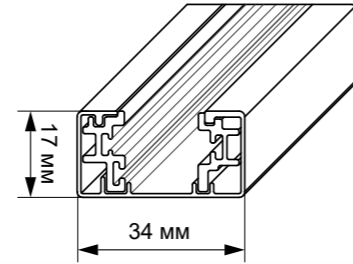

ОДНОФАЗНЫЙ (ТРЕХЖИЛЬНЫЙ С ЗАЗЕМЛЕНИЕМ) ШИНОПРОВОД И КОМПЛЕКТУЮЩИЕ

135000, 135002 белый