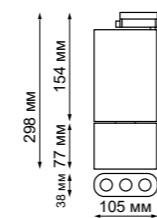

EOS

358324 черный

358665 белый NEW

358324
358665

IP 33 Светильник однофазный трековый светодиодный
Алюминий
25 Вт 110-265 В
3000 Лм 4000 К
Цвет LED белый
Угол поворота 93°/355°
Угол рассеивания 30°

358325 черный

358666 белый NEW

358325
358666

IP 33 Светильник однофазный трековый светодиодный
Алюминий
13 Вт 110-265 В
1560 Лм 4000 К
Цвет LED белый
Угол поворота 93°/355°
Угол рассеивания 30°

357988 белый

357989 черный

357988 IP 20
357989 Светильник однофазный трековый светодиодный
Корпус – алюминий/
рассеиватель – пластик
20 Вт 100-240 В 1500 Лм 4000 К
Цвет LED белый
Угол поворота по горизонтали 350°,
по вертикали 90°
Угол рассеивания 120°

358185 IP 20
358186 Светильник однофазный трековый светодиодный
Корпус – алюминий/
рассеиватель – пластик PC
18 Вт 100-240 В 1800 Лм 4000 К
Цвет LED белый
Угол поворота 360°
Угол рассеивания 110°

358047 IP 20
358048 Светильник однофазный трековый светодиодный
Корпус – алюминий/
рассеиватель – акрил
30 Вт 220 В 2100 Лм 4000 К
Цвет LED белый
Угол рассеивания 100°

358049 IP 20
358050 Светильник однофазный трековый светодиодный
Корпус – алюминий/
рассеиватель – акрил
40 Вт 220 В 2800 Лм 4000 К
Цвет LED белый
Угол рассеивания 100°

VOLO

358185 белый

358186 черный

358047 белый

358048 черный

358049 белый

358050 черный

ITER

BELA

358324, 358665

358325, 358666

357953

357954

357988, 357989

358185, 358186

358047, 358048

358049, 358050