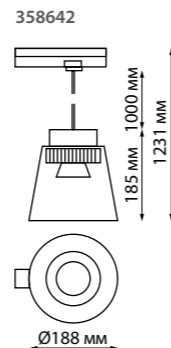

358642
IP 20
Светильник трехфазный трековый светодиодный
Длина провода 1 м
Корпус алюминий/плафон стекло/
рефлектор японский акрил
24 Вт 175-245 В
1800 Лм 4000 К
Цвет LED белый
Угол рассеивания 38°