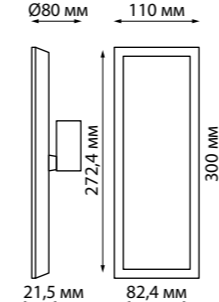

357988, 357989