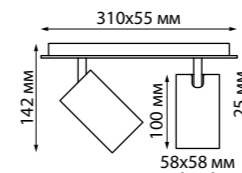

GUSTO

370650
IP 20
Светильник накладной
Алюминий
GU10 50 Вт 220 В
Угол поворота 350°/90°

370556
IP 20
Светильник накладной
Алюминий/металл
GU10 4*50 Вт 230 В
Угол поворота 90°

GUSTO

370651
IP 20
Светильник накладной
Алюминий
GU10 2*50 Вт 220 В
Угол поворота 350°/90°

370553
IP 20
Светильник накладной
Алюминий/металл
GU10 50 Вт 230 В
Угол поворота 90°

370652
IP 20
Светильник накладной
Алюминий
GU10 3*50 Вт 220 В
Угол поворота 350°/90°

370554
IP 20
Светильник накладной
Алюминий/металл
GU10 2*50 Вт 220 В
Угол поворота 90°

370555
IP 20
Светильник накладной
Алюминий/металл
GU10 3*50 Вт 220 В
Угол поворота 90°

370652

370553

370554