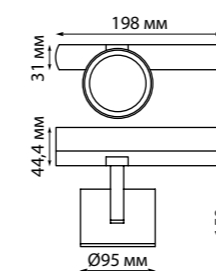

370649

IP 20 
Светильник трехфазный трековый
 Алюминий
 GU10 50 Вт 220 В
 Угол поворота 350°/90°

GUSTO

358332

358333

358330

358331

370648, 370649