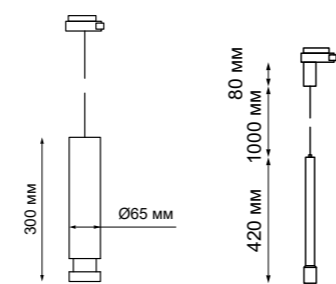

357976, 357977

357980, 357981