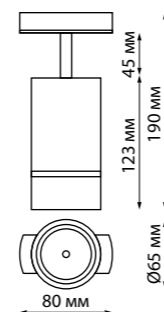

IP 20
Светильник однофазный трековый
Алюминий/акрил
GU10 max 9 Вт LED 235 В
Угол поворота 350°

370777, 370778, 370779, 370780