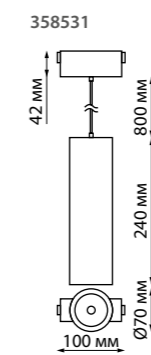

358531 NEW
IP 20
Трековый светильник для низковольтного шинпровода
Длина провода 0,8 м
Алюминий
30 Вт 48 В 2400 Лм 4000 К
Цвет LED белый
Угол рассеивания 38°

358532 NEW
IP 20
Трековый светильник для низковольтного шинпровода
Длина провода 0,8 м
Алюминий
15 Вт 48 В 1200 Лм 4000 К
Цвет LED белый
Угол рассеивания 15-60°

358533 NEW
IP 20
Трековый светильник для низковольтного шинпровода
Длина провода 0,8 м
Алюминий
30 Вт 48 В 2400 Лм 4000 К
Цвет LED белый
Угол рассеивания 15-60°