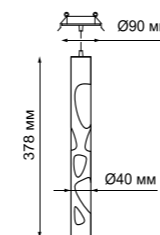

357967 хром