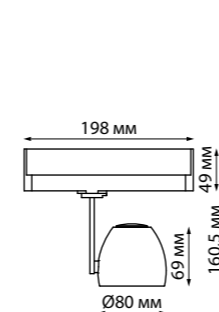

HELIX

HELIX

358253, 258255, 358257
белый

358254, 258256, 358258
черный

358172 белый/черный

358174 черный

358175 белый/черный

358176 белый/черный

358177 черный

358178 белый/черный

358253
358254

358255
358256

358172

358174

358175

358176

358177

358178

IP 20 **Светильник трехфазный трековый светодиодный**
Алюминий
10 Вт 220 В 700 Лм 4000 К
Цвет LED белый
Угол поворота 350/90°
Угол рассеивания 24°

IP 20 **Светильник трехфазный трековый светодиодный**
Алюминий
20 Вт 220 В 1300 Лм 4000 К
Цвет LED белый
Угол поворота 350/90°
Угол рассеивания 24°

IP 20 **Светильник трехфазный трековый светодиодный**
Алюминий
20 Вт 100-240 В 1536 Лм 4000 К
Цвет LED белый
Угол поворота 350°
Угол рассеивания 40°

IP 20 **Светильник трехфазный трековый светодиодный**
Алюминий
15 Вт 100-240 В 1245 Лм 4000 К
Цвет LED белый
Угол поворота 350°
Угол рассеивания 40°

IP 20 **Светильник трехфазный трековый светодиодный**
Алюминий
30 Вт 100-240 В 2211 Лм 4000 К
Цвет LED белый
Угол поворота 350°
Угол рассеивания 40°

IP 20 **Светильник трехфазный трековый светодиодный**
Алюминий
25 Вт 100-240 В 2211 Лм 4000 К
Цвет LED белый
Угол поворота 350°
Угол рассеивания 40°

IP 20 **Светильник трехфазный трековый светодиодный**
Алюминий
25 Вт 100-240 В 2018 Лм 4000 К
Цвет LED белый
Угол поворота 350°
Угол рассеивания 40°

IP 20 **Светильник трехфазный трековый светодиодный**
Алюминий
20 Вт 100-240 В 1840 Лм 4000 К
Цвет LED белый
Угол поворота 350°
Угол рассеивания 30°

358257
358258

IP 20 **Светильник трехфазный трековый светодиодный**
Алюминий
30 Вт 220 В 2300 Лм 4000 К
Цвет LED белый
Угол поворота 350/90°
Угол рассеивания 24°

358253, 358254

358255, 358256

358257, 358258

358172

358174

358175

358176

358177

358178