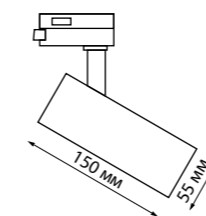

KNOF

358705, 358721
белый/хром

358709, 358725
черный/хром

358706, 358722
белый

358710, 358726
черный/белый

358707, 358723
белый/черный

358711, 358727
черный

358708, 358724
белый/золото

358712, 358728
черный/золото

358705-358712

358721-358728

358737, 358741, 358745
черный

NEW

358738, 358742, 358746
белый

NEW

358737 358738 IP 20 **Светильник однофазный трековый светодиодный с переключателем цветовой температуры**
Алюминий
10 Вт 100-265 В 900 Лм 3000, 4000, 6000 К
Цвет LED тёплый белый/ белый/ холодный белый
Угол поворота 340°
Угол рассеивания 60°

358741 358742 IP 20 **Светильник однофазный трековый светодиодный с переключателем цветовой температуры**
Алюминий
20 Вт 100-265 В 1800 Лм 3000, 4000, 6000 К
Цвет LED тёплый белый/ белый/ холодный белый
Угол поворота 340°
Угол рассеивания 60°

358745 358746 IP 20 **Светильник однофазный трековый светодиодный с переключателем цветовой температуры**
Алюминий
30 Вт 100-265 В 2700 Лм 3000, 4000, 6000 К
Цвет LED тёплый белый/ белый/ холодный белый
Угол поворота 340°
Угол рассеивания 60°

358737-358738

358741-358742

358745-358746

Вид сзади
арт. 358737-358748

NEW

358705 358706 358707 358708 358709 358710 358711 358712 IP 20 **Светильник однофазный трековый светодиодный**
Алюминий
10 Вт 100-265 В 900 Лм 4000 К
Цвет LED белый
Угол поворота 340°
Угол рассеивания 40°

NEW

358721 358722 358723 358724 358725 358726 358727 358728 IP 20 **Светильник однофазный трековый светодиодный**
Алюминий
20 Вт 100-265 В 1800 Лм 4000 К
Цвет LED белый
Угол поворота 340°
Угол рассеивания 40°

NAIL