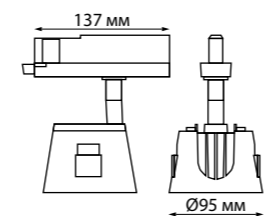

KNOF

358705, 358721
белый/хром

358709, 358725
черный/хром

358706, 358722
белый

358710, 358726
черный/белый

358707, 358723
белый/черный

358711, 358727
черный

358708, 358724
белый/золото

358712, 358728
черный/золото

358705-358712

358721-358728

358737, 358741, 358745
черный

NEW

358738, 358742, 358746
белый

NEW

358737 358738 IP 20 **Светильник однофазный трековый светодиодный с переключателем цветовой температуры**
Алюминий
10 Вт 100-265 В 900 Лм 3000, 4000, 6000 К
Цвет LED тёплый белый/ белый/ холодный белый
Угол поворота 340°
Угол рассеивания 60°

358741 358742 IP 20 **Светильник однофазный трековый светодиодный с переключателем цветовой температуры**
Алюминий
20 Вт 100-265 В 1800 Лм 3000, 4000, 6000 К
Цвет LED тёплый белый/ белый/ холодный белый
Угол поворота 340°
Угол рассеивания 60°

358745 358746 IP 20 **Светильник однофазный трековый светодиодный с переключателем цветовой температуры**
Алюминий
30 Вт 100-265 В 2700 Лм 3000, 4000, 6000 К
Цвет LED тёплый белый/ белый/ холодный белый
Угол поворота 340°
Угол рассеивания 60°

358737-358738

358741-358742

358745-358746

Вид сзади
арт. 358737-358748

NEW

358705 358706 358707 358708 358709 358710 358711 358712 IP 20 **Светильник однофазный трековый светодиодный**
Алюминий
10 Вт 100-265 В 900 Лм 4000 К
Цвет LED белый
Угол поворота 340°
Угол рассеивания 40°

NEW

358721 358722 358723 358724 358725 358726 358727 358728 IP 20 **Светильник однофазный трековый светодиодный**
Алюминий
20 Вт 100-265 В 1800 Лм 4000 К
Цвет LED белый
Угол поворота 340°
Угол рассеивания 40°

NAIL