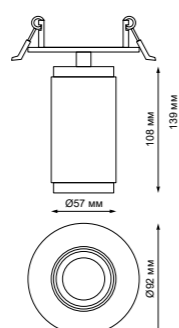

370748, 370749, 370750