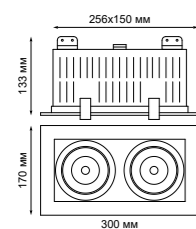

IP 20 Модуль в комплекте с драйвером
Алюминий
10 Вт 220-240 В 960 Лм 4000 К
Цвет LED белый
Угол рассеивания 36°
(Ш*В) Ø 50*55 мм

358431

IP 20 Модуль в комплекте с диммируемым драйвером
Алюминий
10 Вт 220-240 В 960 Лм 4000 К
Цвет LED белый
Угол рассеивания 36°
(Ш*В) Ø 50*55 мм

358441

358442

358440