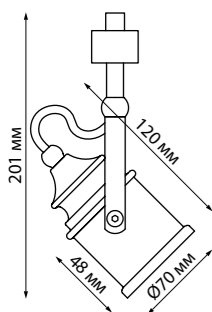

IP 20 Светильник однофазный трековый
Длина провода 1 м
Металл
E27 50 Вт 220 В

370545