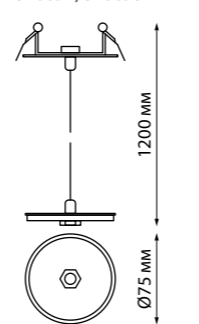

370692, 370693