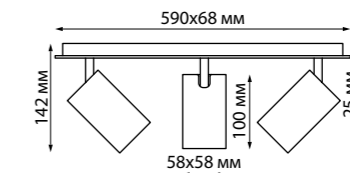

GUSTO

370650
IP 20
Светильник накладной
Алюминий
GU10 50 Вт 220 В
Угол поворота 350°/90°

370556
IP 20
Светильник накладной
Алюминий/металл
GU10 4*50 Вт 230 В
Угол поворота 90°

GUSTO

370651
IP 20
Светильник накладной
Алюминий
GU10 2*50 Вт 220 В
Угол поворота 350°/90°

370553
IP 20
Светильник накладной
Алюминий/металл
GU10 50 Вт 230 В
Угол поворота 90°

370652
IP 20
Светильник накладной
Алюминий
GU10 3*50 Вт 220 В
Угол поворота 350°/90°

370554
IP 20
Светильник накладной
Алюминий/металл
GU10 2*50 Вт 220 В
Угол поворота 90°

370555
IP 20
Светильник накладной
Алюминий/металл
GU10 3*50 Вт 220 В
Угол поворота 90°

370652

370553

370554