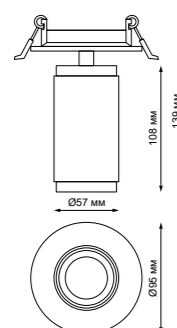

358689 **NEW**
358690
358691
358692

IP 20
Светильник встраиваемый
светодиодный
Алюминий
10 Вт COB 100-265 В
900 Лм 4000 К
Цвет LED белый
Врезное отверстие Ø 75 мм
Высота встраиваемой части 60 мм
Угол поворота 340°
Угол рассеивания 40°

358693 **NEW**
358694
358695
358696

IP 20
Светильник встраиваемый
светодиодный
Алюминий
20 Вт COB 100-265 В
1800 Лм 4000 К
Цвет LED белый
Врезное отверстие Ø 95 мм
Высота встраиваемой части 68 мм
Угол поворота 340°
Угол рассеивания 40°

358697 **NEW**
358698
358699
358700

IP 20
Светильник встраиваемый
светодиодный
Алюминий
30 Вт COB 100-265 В
2700 Лм 4000 К
Цвет LED белый
Врезное отверстие Ø 115 мм
Высота встраиваемой части 80 мм
Угол поворота 340°
Угол рассеивания 40°

358701 **NEW**
358702
358703
358704

IP 20
Светильник встраиваемый
светодиодный
Алюминий
40 Вт COB 100-265 В
3600 Лм 4000 К
Цвет LED белый
Врезное отверстие Ø 145 мм
Высота встраиваемой части 92 мм
Угол поворота 340°
Угол рассеивания 40°

370745, 370746, 370747