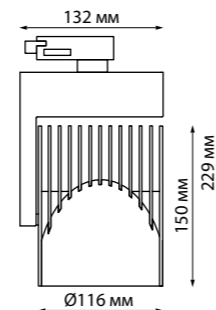

358199

358326, 358667