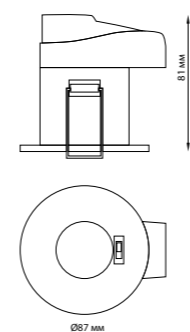

358638, 358639, 358640