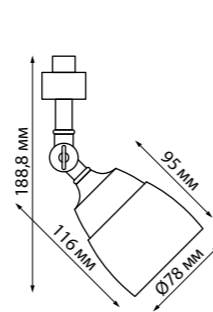

VETERUM

VETERUM

ZELLE

IP 20 Светильник однофазный трековый
Металл
GU10 50 Вт 230 В
Угол поворота 180°

IP 20 Светильник однофазный трековый
Металл/стекло
GU10 50 Вт 230 В
Угол поворота 180°

IP 20 Светильник однофазный трековый
Металл/стекло
GU10 50 Вт 230 В
Угол поворота 90°

370551

IP 20 Светильник однофазный трековый
Металл
GU10 50 Вт 230 В
Угол поворота 90°

IP 20 Светильник однофазный трековый
Металл
GU10 50 Вт 220 В
Угол поворота 90°

370562

IP 20 Светильник однофазный трековый
Длина провода 1 м – не регулируемый
Металл
E27 60 Вт 230 В

IP 20 Светильник однофазный трековый
Длина провода 1 м
Металл
E27 50 Вт 220 В

370550