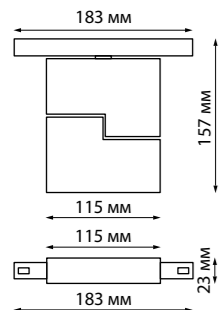

FLUM

358425, 358427 белый
358426, 358428 черный

358465 черный

358466 белый

358465
358466

IP 20 Трековый светильник для низковольтного шинопровода
Алюминий
10 Вт 48 В 800 Лм 4000 К
Цвет LED белый
Угол поворота 90°
Угол рассеивания 110°

358467 черный

358468 белый

358467
358468

IP 20 Трековый светильник для низковольтного шинопровода
Алюминий
12 Вт 48 В 960 Лм 4000 К
Цвет LED белый
Угол поворота 90°
Угол рассеивания 24°

358465, 358466, 358467, 358468

358425, 358426

358427, 358428

358425
358426

IP 20 Трековый светильник для низковольтного шинопровода
Длина провода 0,8 м
Алюминий
12 Вт 48 В
960 Лм 4000 К
Цвет LED белый
Угол рассеивания 36°

358427
358428

IP 20 Трековый светильник для низковольтного шинопровода
Длина провода 0,8 м
Алюминий
18 Вт 48 В
1600 Лм 4000 К
Цвет LED белый
Угол рассеивания 36°

358409 белый
358410 черный

358411 белый
358412 черный

358409
358410

IP 20 Трековый светильник для низковольтного шинопровода
Алюминий/пластик
12 Вт 48 В 900 Лм 4000 К
Цвет LED белый
Угол рассеивания 120°

358411
358412

IP 20 Трековый светильник для низковольтного шинопровода
Алюминий/пластик
24 Вт 48 В 1800 Лм 4000 К
Цвет LED белый
Угол рассеивания 120°

358413
358414

IP 20 Трековый светильник для низковольтного шинопровода
Алюминий/пластик
12 Вт 48 В 960 Лм 4000 К
Цвет LED белый
Угол рассеивания 120°

358415
358416

IP 20 Трековый светильник для низковольтного шинопровода
Алюминий/пластик
24 Вт 48 В 1920 Лм 4000 К
Цвет LED белый
Угол рассеивания 120°

358417
358418

IP 20 Трековый светильник для низковольтного шинопровода
Алюминий/пластик
12 Вт 48 В 960 Лм 4000 К
Цвет LED белый
Угол рассеивания 45°

358419
358420

IP 20 Трековый светильник для низковольтного шинопровода
Алюминий/пластик
24 Вт 48 В 1920 Лм 4000 К
Цвет LED белый
Угол рассеивания 45°

358421 белый

358422 черный