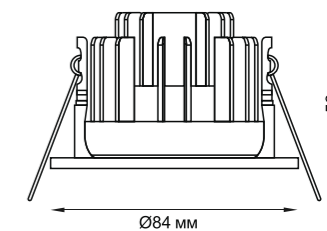

HORN

358443 белый

358444 черный

358443
358444

IP 20
Светильник встраиваемый диммируемый с регулируемым углом рассеивания
Алюминий
8 Вт 220 В 680 Лм 4000 К
Цвет LED белый
Врезное отверстие Ø 75 мм
Высота встраиваемой части 32 мм
Угол поворота 30°
Угол рассеивания 15°-55°
(Ш*Д) Ø 85 мм*53 мм

358304, 358306
белый

358305, 358307
хром

358304
358305

IP 44
Светильник встраиваемый (драйвер в комплект не входит)
Алюминий
20 Вт 85-265 В max 1500 Лм 3000 К
Цвет LED теплый белый
Врезное отверстие Ø 150 мм
Высота встраиваемой части 40 мм
Угол рассеивания 120°
(Ш*Д) Ø 170 мм*43 мм

358306
358307

IP 44
Светильник встраиваемый (драйвер в комплект не входит)
Алюминий
20 Вт 85-265 В max 1500 Лм 4000 К
Цвет LED белый
Врезное отверстие Ø 150 мм
Высота встраиваемой части 40 мм
Угол рассеивания 120°
(Ш*Д) Ø 170 мм*43 мм

DRUM

358308

IP 20
Драйвер (для арт. 358304-358307)
Выходная мощность 20 Вт
Входное напряжение 85-265 В
(Д*Ш) 87*39 мм

358309

IP 20
Драйвер диммируемый (для арт. 358304-358307)
Выходная мощность 20 Вт
Входное напряжение 85-265 В
(Д*Ш) 45*115 мм

358342

358342 черный

IP 44
Встраиваемый влагозащищенный диммируемый светильник
Алюминий/металл/пластик
8 Вт 220-240 В 700 Лм 3000 К
Цвет LED теплый белый
Врезное отверстие Ø 69 мм
Высота встраиваемой части 50 мм
Угол рассеивания 40°
(Ш*Д) Ø 84 мм*56 мм

358343
358344
358345

Декоративное кольцо (для светильника арт. 358342)
Алюминий
(Ш) Ø 84 мм

358343 белый

358344 хром

358345 жемчужный черный

Светильники в сборе (арт. 358342-358345)

358443, 358444

358304, 358305, 358306, 358307

358342