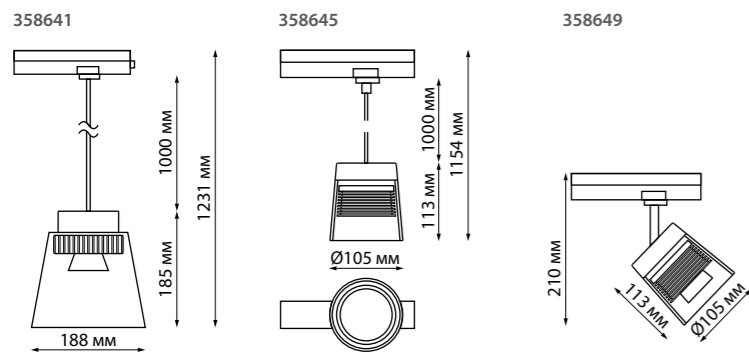

358590 белый/золото

NEW

358590
IP 20 ⚡
Светильник однофазный трековый
Длина провода 1м
Металл/стекло
G9 max.12 Вт LED 220-240 В
(Ш*В) Ø 160*1165 мм

PILZ

ZELLE

PATERA

358659 белый

358660 черный