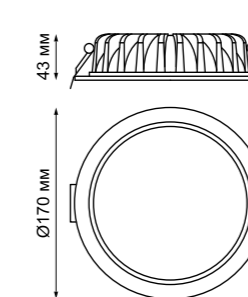

358343
358344
358345

Декоративное кольцо (для светильника арт. 358342)
Алюминий
(Ш) Ø 84 мм

358343 белый

358344 хром

358345 жемчужный черный

Светильники в сборе (арт. 358342-358345)

358443, 358444

358304, 358305, 358306, 358307