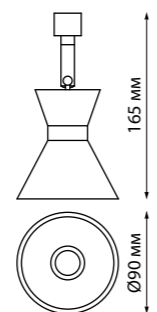

358383, 358384