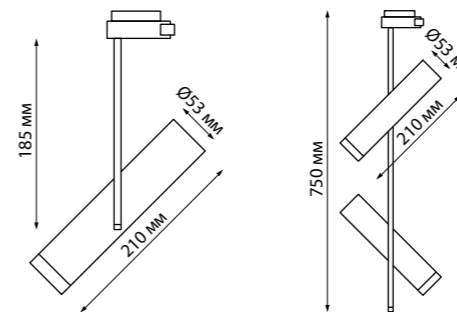

370575 черный

370574
370575

IP 20 
Светильник однофазный трековый
Алюминий
GU10 50 Вт 220 В
Угол поворота 355°

370574, 370575

370576, 370577

BARTA

BARTA

PIPE