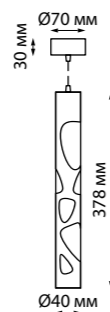

358131, 358132