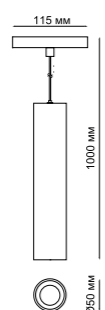

FLUM

358425, 358427 белый
358426, 358428 черный

358465 черный

358466 белый

358465
358466

IP 20 Трековый светильник для низковольтного шинопровода
Алюминий
10 Вт 48 В 800 Лм 4000 К
Цвет LED белый
Угол поворота 90°
Угол рассеивания 110°

358467 черный

358468 белый

358467
358468

IP 20 Трековый светильник для низковольтного шинопровода
Алюминий
12 Вт 48 В 960 Лм 4000 К
Цвет LED белый
Угол поворота 90°
Угол рассеивания 24°

358465, 358466, 358467, 358468

358425, 358426

358427, 358428

358425
358426

IP 20 Трековый светильник для низковольтного шинопровода
Длина провода 0,8 м
Алюминий
12 Вт 48 В
960 Лм 4000 К
Цвет LED белый
Угол рассеивания 36°

358427
358428

IP 20 Трековый светильник для низковольтного шинопровода
Длина провода 0,8 м
Алюминий
18 Вт 48 В
1600 Лм 4000 К
Цвет LED белый
Угол рассеивания 36°

358409 белый
358410 черный

358411 белый
358412 черный

358409
358410

IP 20 Трековый светильник для низковольтного шинопровода
Алюминий/пластик
12 Вт 48 В 900 Лм 4000 К
Цвет LED белый
Угол рассеивания 120°

358411
358412

IP 20 Трековый светильник для низковольтного шинопровода
Алюминий/пластик
24 Вт 48 В 1800 Лм 4000 К
Цвет LED белый
Угол рассеивания 120°

358413
358414

IP 20 Трековый светильник для низковольтного шинопровода
Алюминий/пластик
12 Вт 48 В 960 Лм 4000 К
Цвет LED белый
Угол рассеивания 120°

358415
358416

IP 20 Трековый светильник для низковольтного шинопровода
Алюминий/пластик
24 Вт 48 В 1920 Лм 4000 К
Цвет LED белый
Угол рассеивания 120°

358417
358418

IP 20 Трековый светильник для низковольтного шинопровода
Алюминий/пластик
12 Вт 48 В 960 Лм 4000 К
Цвет LED белый
Угол рассеивания 45°

358419
358420

IP 20 Трековый светильник для низковольтного шинопровода
Алюминий/пластик
24 Вт 48 В 1920 Лм 4000 К
Цвет LED белый
Угол рассеивания 45°

358421 белый

358422 черный