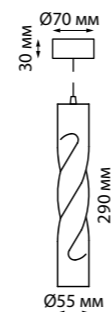

358124, 358125, 358126