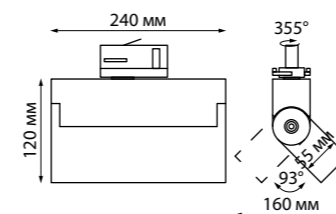

DEP

358595 NEW
358596

IP 20 □
Светильник трехфазный трековый светодиодный
Корпус алюминий/рассеиватель стекло
30 Вт 175-245 В
2700 Лм 4000 К
Цвет LED белый
Угол поворота 355°
Угол рассеивания 38°

NEW

NEW

358326
358667

IP 33 ⊕
Светильник трехфазный трековый светодиодный
Алюминий
25 Вт 110-265 В
3000 Лм 4000 К
Цвет LED белый
Угол поворота 93°/355°
Угол рассеивания 30°

IP 33 ⊕
Светильник трехфазный трековый светодиодный
Алюминий
13 Вт 110-265 В
1560 Лм 4000 К
Цвет LED белый
Угол поворота 93°/355°
Угол рассеивания 30°

HELIX

IP 20 ⊕
Светильник трехфазный трековый светодиодный
Алюминий
45 Вт 220 В 4500 Лм 4000 К
Цвет LED белый
Угол рассеивания 36°

358326, 358667

EOS