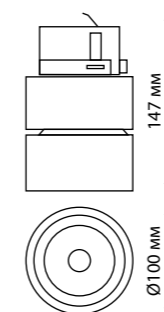

3358787, 358788