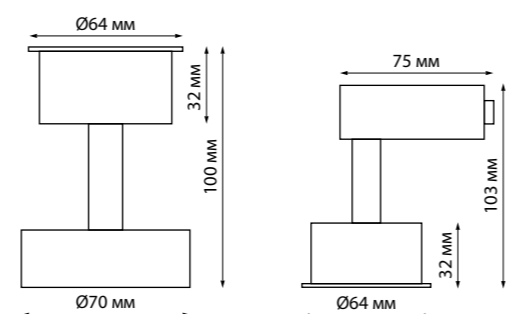

370605 IP 20
370606 Корпус накладной
Алюминий
GU10 50 Вт 220 В
Угол поворота 350°

370607 IP 20
370608 Корпус однофазный трековый
Алюминий
GU10 50 Вт 220 В
Угол поворота 350°

370609 Плафон к корпусам
370610 (арт. 370605-370608)
370611 Алюминий
370612 (Ш*В) Ø 74*66 мм
370613
370614

370605, 370606 370607, 370608

370529, 370532 белый
370530, 370533 черный
370531, 370534 хром