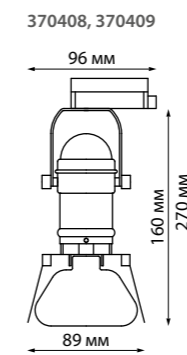

370589
370594
IP 20
Светильник однофазный
трековый
Алюминий
GU10 50 Вт 220-240 В
Угол поворота 360°

370594 матовый белый

370589 серебристый черный