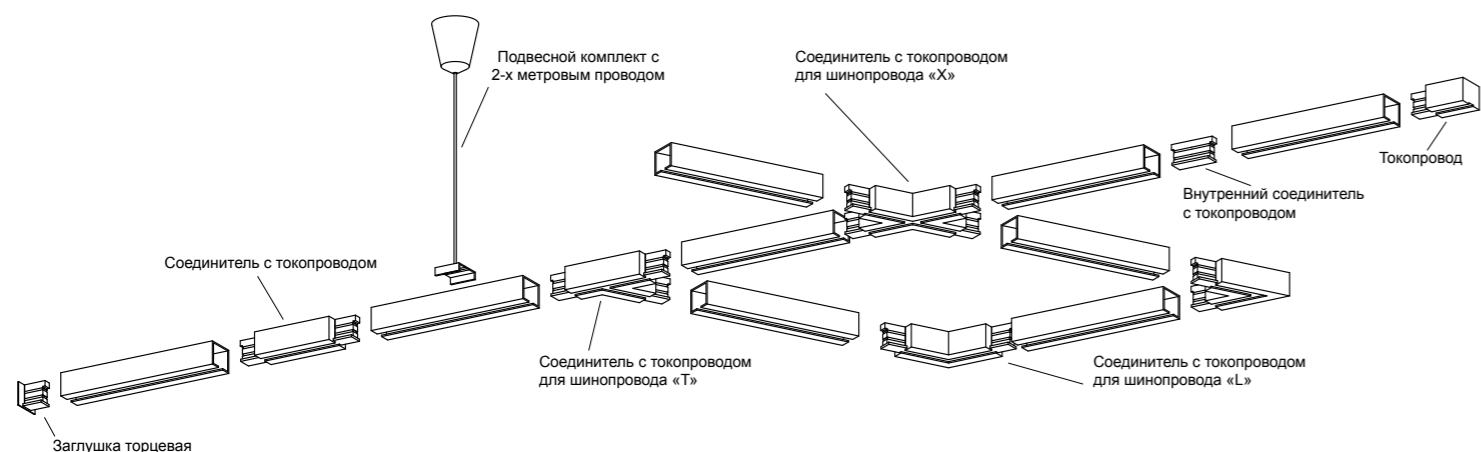

3-Х ФАЗНЫЙ (ЧЕТЫРЕХЖИЛЬНЫЙ) ШИНОПРОВОД И КОМПЛЕКТУЮЩИЕ

135036, 135038, 135040 белый

135037, 135039, 135041 черный

135036 IP 20
135037 3-х фазный (четырёхжильный) шинпровод с токопроводом (адаптером) и заглушкой
Алюминиевый корпус с медными проводниками в оболочке из поликарбоната
220 В 50-60 Гц 16А
↔ 1000*36 мм

135042 белый

135043 черный

135050 белый

135038 ↔ 2000*36 мм

135040 ↔ 3000*36 мм

135042 IP 20
135043 Внутренний соединитель с токопроводом
Пластик
220 В 50-60 Гц 16А
↔ 68*20 мм

135044 белый

135045 черный

135051 черный

135044 Заглушка торцевая
135045 ↔ 31*32 мм

135046 Соединитель с токопроводом левый
135047 ↔ 65*32 мм

135046 белый

135047 черный

135052 белый

135048 Соединитель с токопроводом правый
135049 ↔ 65*32 мм

135050 Соединитель с токопроводом прямой внешний
135051 ↔ 100*32 мм

135048 белый

135049 черный

135053 черный

135052 Соединитель с токопроводом для шинпровода «Х»
135053 ↔ 100*32 мм

135054 белый

135055 черный

135066 белый

135054 Соединитель правый внешний с токопроводом для шинпровода «Т»
135055 ↔ 100*66 мм

135056 Соединитель левый внешний с токопроводом для шинпровода «Т»
135057 ↔ 100*66 мм

135056 белый

135057 черный

135067 черный

135058 Соединитель правый внутренний с токопроводом для шинпровода «Т»
135059 ↔ 100*66 мм

135060 Соединитель левый внутренний с токопроводом для шинпровода «Т»
135061 ↔ 100*66 мм

135058 белый

135059 черный

135068 белый

135062 Соединитель внешний с токопроводом для шинпровода «L»
135063 ↔ 66*66 мм

135064 Соединитель внутренний с токопроводом для шинпровода «L»
135065 ↔ 66*66 мм

135060 белый

135061 черный

135069 черный

135066 Гибкий соединитель с токопроводом для шинпровода
135067 ↔ 175*32 мм

135068 Усилитель внутреннего стыка
135069 Алюминий
↔ 180*32 мм

135062 белый

135063 черный

135072 белый

135070 IP 20
135071 Подвесной комплект с 2-метровым тросом
Пластик/сталь/алюминий

135072 IP 20
135073 Чаша крепления, предназначена для стационарной фиксации прожекторов без использования шинпровода. Имеет обозначенное место входа электрического кабеля. (шинпровод одноместный)
Корпус термопласт
220 В 50-60 Гц 16 А
↔ 100*100 мм

135064 белый

135065 черный

135073 черный

135070 белый

135071 черный

135113 черный

135113 IP 20
Крепление для встраиваемого монтажа трехфазного шинпровода
Металл
(Д*Ш*В) 60.6*104.9*32.7 мм