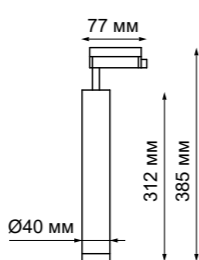

MODO

357885 черный

357885 IP 20
357886 Светильник однофазный трековый светодиодный
Алюминий
10 Вт 160-265 В 650 Лм 3000 К
Цвет LED теплый белый
Угол поворота 350°
Угол рассеивания 24°

357886 белый

357692 белый

357693 черный

357692
357693
IP 20
Светильник однофазный трековый светодиодный
Длина провода 1 м
Корпус – алюминий/
рассеиватель – пластик
12 Вт 160-265 В
600 Лм 3000 К
Цвет LED теплый белый
Угол рассеивания 120°

ARUM

MODO

357895 черный

357896 белый

357891 черный

357892 белый

357891
357892
IP 20
Светильник однофазный трековый светодиодный
Длина провода 1 м
Алюминий
10 Вт 160-265 В
650 Лм 3000 К
Цвет LED теплый белый
Угол рассеивания 24°

357895
357896
IP 20
Светильник однофазный трековый светодиодный
Длина провода 1 м
Алюминий
12 Вт 160-265 В
780 Лм 3000 К
Цвет LED теплый белый
Угол рассеивания 24°

357899 черный

357900 белый

357901 золото

357899
357900
357901
IP 20
Светильник однофазный трековый светодиодный
Длина провода 1 м
Алюминий
12 Вт 160-265 В
780 Лм 3000 К
Цвет LED теплый белый
Угол рассеивания 24°

ARTE

357885, 357886

357891, 357892

357895, 357896

357692, 357693

357899, 357900, 357901