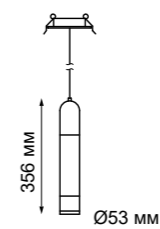

357967 хром