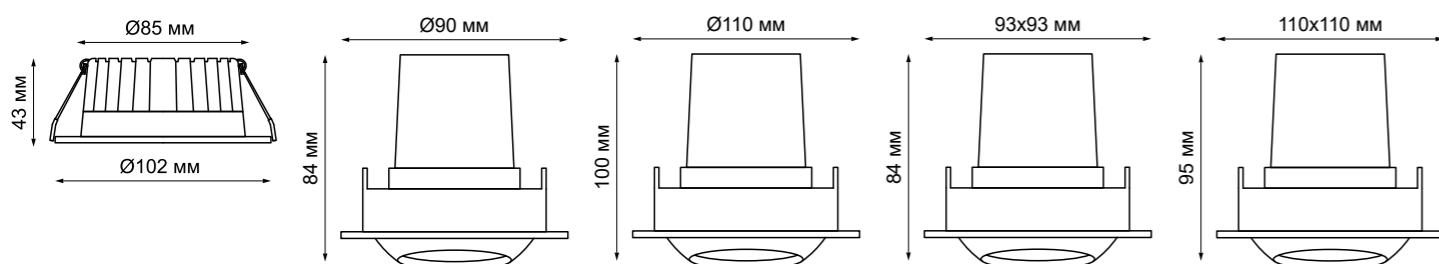

357600, 357601, 357907, 357908

357694

357695

357696

357697