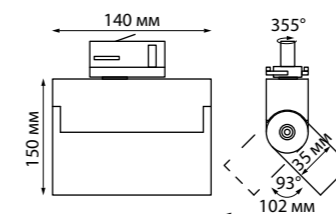

DEP

358595 NEW
358596

IP 20 □
Светильник трехфазный трековый светодиодный
Корпус алюминий/рассеиватель стекло
30 Вт 175-245 В
2700 Лм 4000 К
Цвет LED белый
Угол поворота 355°
Угол рассеивания 38°

NEW

NEW

358326
358667

IP 33 ⊕
Светильник трехфазный трековый светодиодный
Алюминий
25 Вт 110-265 В
3000 Лм 4000 К
Цвет LED белый
Угол поворота 93°/355°
Угол рассеивания 30°

IP 33 ⊕
Светильник трехфазный трековый светодиодный
Алюминий
13 Вт 110-265 В
1560 Лм 4000 К
Цвет LED белый
Угол поворота 93°/355°
Угол рассеивания 30°

HELIX

IP 20 ⊕
Светильник трехфазный трековый светодиодный
Алюминий
45 Вт 220 В 4500 Лм 4000 К
Цвет LED белый
Угол рассеивания 36°

358326, 358667

EOS