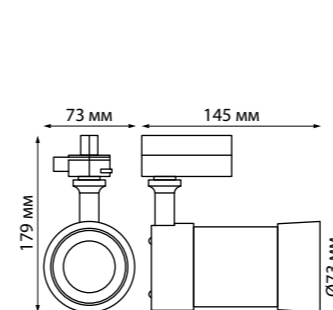

SELENE

357547 белый

357550 черный

357547
357550

IP 20
Светильник однофазный трековый светодиодный
Алюминий
15 Вт 165-265 В 970 Лм 4000 К
Цвет LED белый
Угол поворота по горизонтали 350°, по вертикали 90°
Угол рассеивания 24°

357566 белый/черный

357566

IP 20
Светильник однофазный трековый светодиодный
Алюминий
15 Вт 220-240 В
970 Лм 3000 К
Цвет LED теплый белый
Угол рассеивания 35°

PINO

BLADE

357546 белый

357546

IP 20
Светильник однофазный трековый светодиодный
Алюминий
15 Вт 220-240 В 1500 Лм 3000 К
Цвет LED теплый белый
Угол поворота 90°
Угол рассеивания 15°/20°/30°/40°/60°/70° регулируется

357703 белый

357703

IP 20
Светильник однофазный трековый светодиодный
Алюминий
12 Вт 100-240 В
840 Лм 3000 К
Цвет LED теплый белый
Угол поворота 170°
Угол рассеивания 24°

357702 белый

357702

IP 20
Светильник однофазный трековый светодиодный
Алюминий
10 Вт 100-240 В
700 Лм 3000 К
Цвет LED теплый белый
Угол поворота 360°
Угол рассеивания 24°

357547, 357550

357546

357566

357702

357703

HOSTA