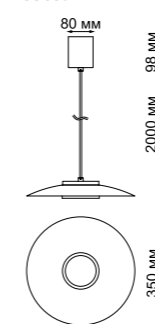

KAMP

358515 золото

NEW

358515

IP 20
Светильник накладной светодиодный
Длина провода 2 м
Алюминий
15 Вт COB 220 В 1500 Лм 4000 К
Цвет LED белый
Угол поворот 350°
Угол рассеивания 40°

358515

358591 черный/золото

NEW

358591

IP 20
Светильник накладной светодиодный
Длина провода 2 м
Алюминий/пластик
9 Вт вверх + 9 Вт вниз
SMD 220-240 В
480 Лм вверх + 480 Лм вниз
4000 К
Цвет LED белый
Угол рассеивания 120°

358589 золото

NEW

358589

IP 20
Светильник накладной
Длина провода 2 м
Корпус металл/
рассеиватель стекло
G9 max 12 Вт LED 220-240 В
Угол рассеивания 340°

358589

358591

PILZ

ZELLE