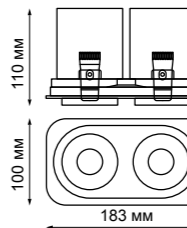

358328

358329