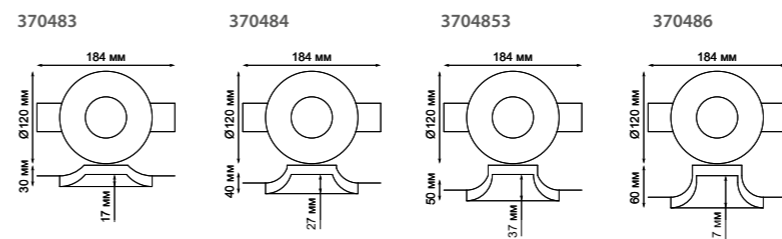

370475 IP 20 **Светильник встраиваемый под покраску**
Гипс
GU10 50 Вт 220 В
Высота встраиваемой части 30 мм
Врезное отверстие Ø 122 мм

370479 Врезное отверстие 122*122 мм

370476 Высота встраиваемой части 40 мм

370480 Высота встраиваемой части 50 мм

370477 Высота встраиваемой части 50 мм

370481 Высота встраиваемой части 50 мм

370478 Высота встраиваемой части 60 мм

370482 Высота встраиваемой части 60 мм

370483, 370484, 370485, 370486 белый