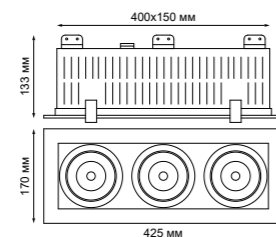

IP 20 Модуль в комплекте с драйвером
Алюминий
10 Вт 220-240 В 960 Лм 4000 К
Цвет LED белый
Угол рассеивания 36°
(Ш*В) Ø 50*55 мм

358431

IP 20 Модуль в комплекте с диммируемым драйвером
Алюминий
10 Вт 220-240 В 960 Лм 4000 К
Цвет LED белый
Угол рассеивания 36°
(Ш*В) Ø 50*55 мм

358441

358442

358440