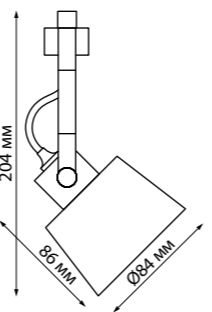

VETERUM

VETERUM

ZELLE

IP 20 Светильник однофазный трековый
Металл
GU10 50 Вт 230 В
Угол поворота 180°

IP 20 Светильник однофазный трековый
Металл/стекло
GU10 50 Вт 230 В
Угол поворота 180°

IP 20 Светильник однофазный трековый
Металл/стекло
GU10 50 Вт 230 В
Угол поворота 90°

370551

IP 20 Светильник однофазный трековый
Металл
GU10 50 Вт 230 В
Угол поворота 90°

IP 20 Светильник однофазный трековый
Металл
GU10 50 Вт 220 В
Угол поворота 90°

370562

IP 20 Светильник однофазный трековый
Длина провода 1 м – не регулируемый
Металл
E27 60 Вт 230 В

IP 20 Светильник однофазный трековый
Длина провода 1 м
Металл
E27 50 Вт 220 В

370551