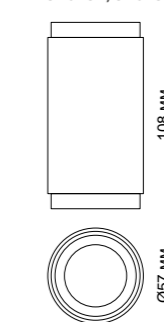

370754, 370755, 370756