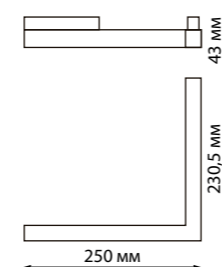

358605, 358606