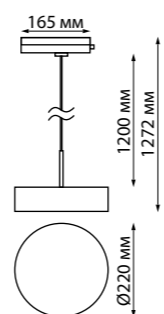

358767, 358768, 358769