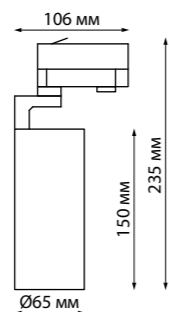

358255, 358256