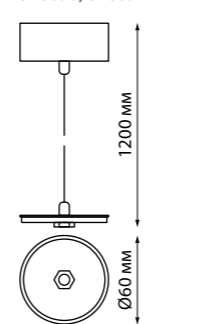

370690, 370691