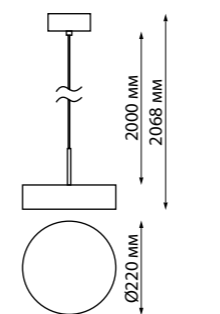

358761, 358762, 358763