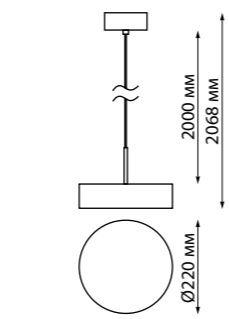

358761, 358762, 358763