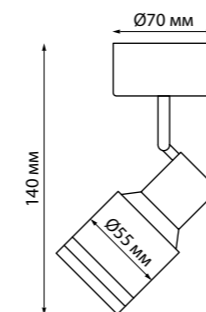

ORNATE

358107, 358108, 358109 белый

358110, 358111, 358112 белый

358107 IP 20
358110 Светильник накладной светодиодный
Пластик PC
10 Вт 85-265 В 800 Лм 4000 К
Цвет LED белый
Угол рассеивания 120°
(Ш*В) Ø 125*31 мм, □ 125*31 мм

358108 IP 20
358111 Светильник накладной светодиодный
Пластик PC
16 Вт 85-265 В 1280 Лм 4000 К
Цвет LED белый
Угол рассеивания 120°
(Ш*В) Ø 150*31 мм, □ 150*31 мм

358109 IP 20
358112 Светильник накладной светодиодный
Пластик PC
20 Вт 85-265 В 1600 Лм 4000 К
Цвет LED белый
Угол рассеивания 120°
(Ш*В) Ø 200*31 мм, □ 200*31 мм

370396 белый

370396

IP 20
Светильник накладной
Алюминий
GU10 50 Вт 220 В
Угол поворота 350°

PIPE

370394
370399
370417
370420

IP 20
Светильник накладной
Алюминий
GU10 50 Вт 220 В
Угол поворота 350°

370397
370418

IP 20
Светильник накладной
Алюминий
GU10 50 Вт 220 В
Угол поворота 30°

370417 черный

370418 черный

370420 черный

370394 белый

370397 белый

370399 белый

370396

370417, 370394

370418, 370397

370420, 370399