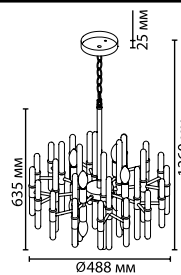

4988/8
8 × E14 × 40W
крепеж: планка