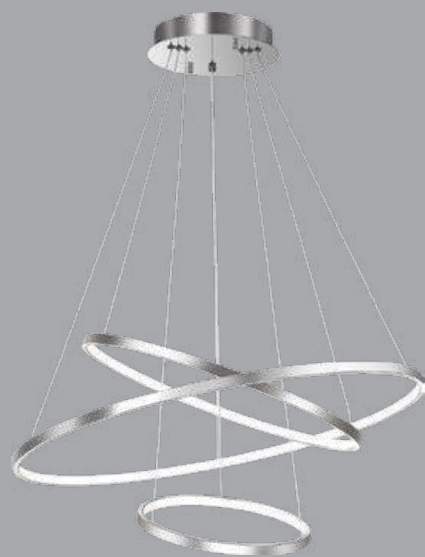

Saturno

Светильники линии Saturno выполнены из металла и имеют три кольца разного диаметра, свисающих на тонких нитях с металлического основания. Конструкция светильников на вид необычайно проста и одновременно удивительна.

Парящие, словно в невесомости, тонкие кольца обладают мягким фантастическим светом, который придает помещению уютную атмосферу и неповторимый вид. Светильники станут отличным дополнением и самым оригинальным предметом декора в стиле хай-тек.

3963/99L

3963

арматура
покрытие
плафон
лампы в комплекте

металл
хром, коричневый
металл с акриловым ободом
есть, 4000К, дневной свет

1 x LED x 114W, 4539 lm
крепёж: планка

1 x LED x 114W, 4539 lm
крепёж: планка