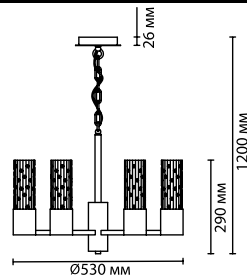

4841/6
6 × E14 × 40W
крепеж: планка