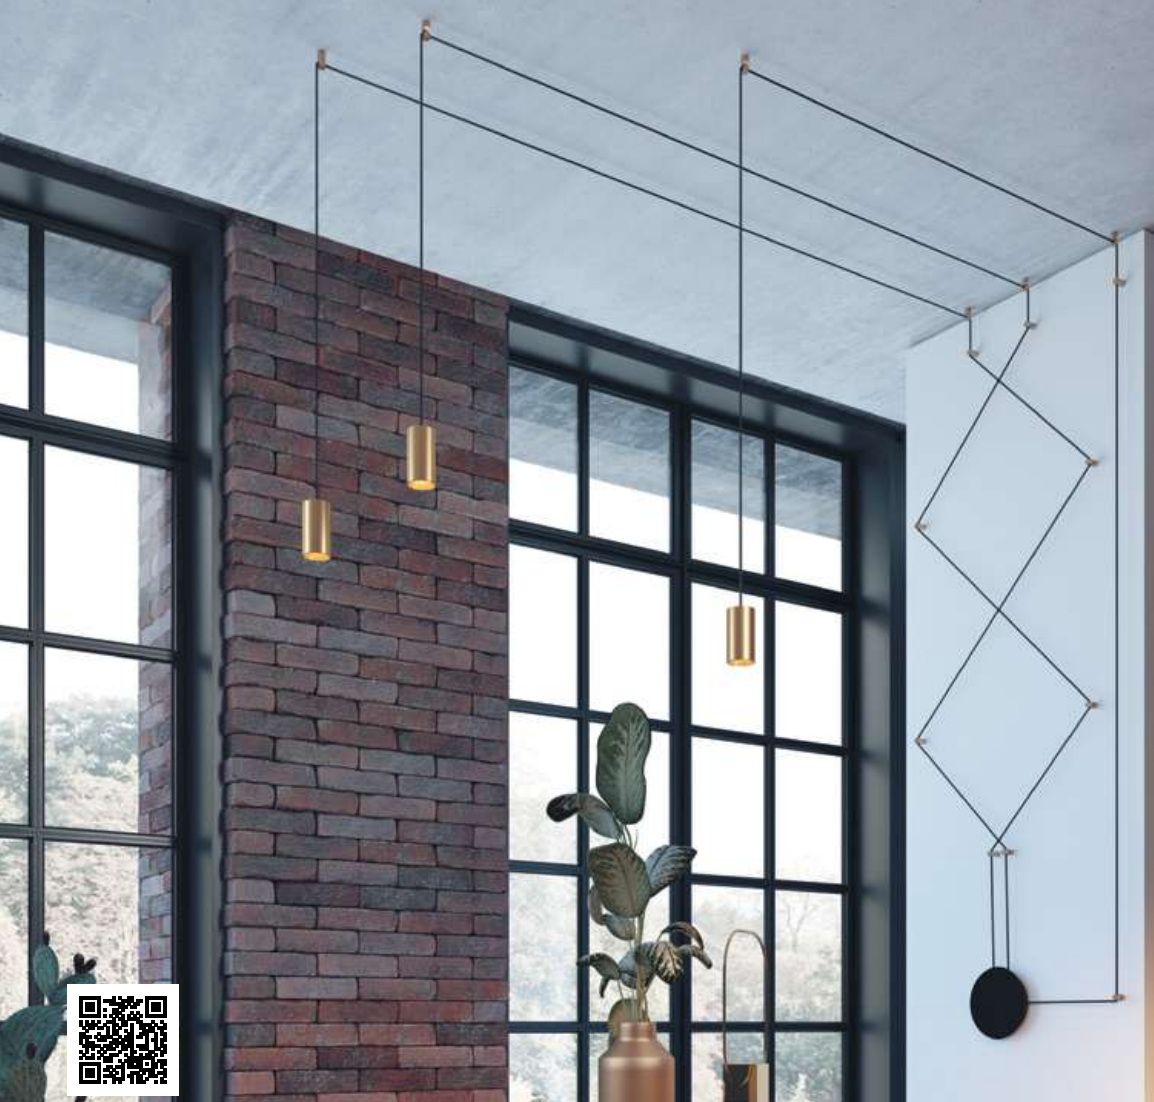

3898

арматура
покрытие
плафон
ламп в комплекте

металл
черный, золотистый, хром
металл, золотистый, хром
нет