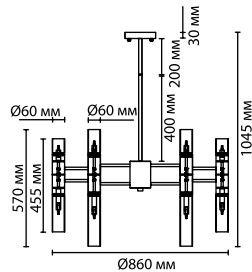

4690/36
36 × G9 × 40W
крепеж: планка