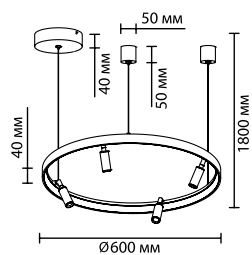

4317

арматура металл
покрытие черный, золотистый
плафон акрил
лампы в комплекте есть, 3000–6000К, теплый–дневной–холодный

4317/58L
1 × LED × 48W, 4320 lm
крепёж: планка