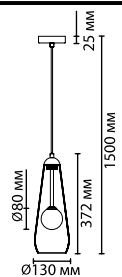

4954/1
1 × G9 × 40W
крепеж: планка