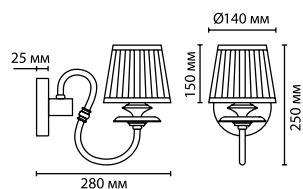

457

4191

арматура металл
покрытие хром
абажур ткань, цвет синий
ламп в комплекте нет

4191/6
6 × E14 × 40W
крепеж: крючок

4191/1W
1 × E14 × 40W
крепеж: планка

ODEON LIGHT

Mirella

Невероятно красивая и элегантная линия Mirella выполнена в классическом стиле.