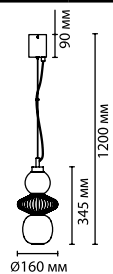

4866/8L, 4867/8L
1 × LED × 8W, 560 lm
крепеж: планка