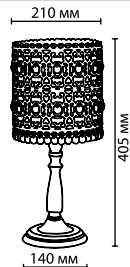

2641/1T
1 x E14 x 40W
выкл. на шнуре

ODEON LIGHT

COUNTRY COLLECTION