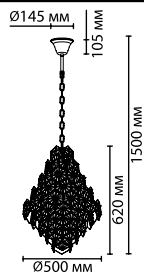

4923/10A
10 × E14 × 40W
крепеж: крюк