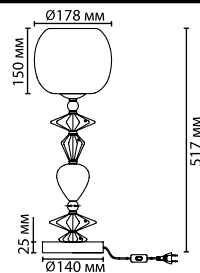

4893/1WB
1 × E14 × 40W
крепеж: планка

4893/1T
1 × E14 × 40W
выкл. на шнуре

ODEON LIGHT *Exclusive*

Bizez

NEW

4893/1B

4893/1A

4893/1