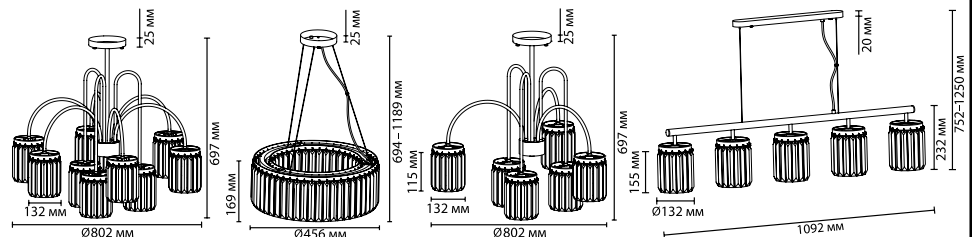

4987/9C
9 × E14 × 40W
крепеж: планка

4987/6
6 × E14 × 40W
крепеж: планка

4987/6C
6 × E14 × 40W
крепеж: планка

4987/5
5 × E14 × 40W
крепеж: планка

448

ODEON LIGHT

Vassa

NEW

Vassa — широкая линейка светильников в неоклассическом стиле с роскошным абажуром из хрусталя. Модели будут смотреться великолепно в любом интерьере, где хочется создать ощущение легкости.