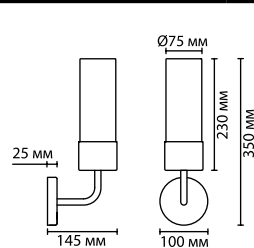

4659

арматура
покрытие
плафон
ламп в комплекте

металл
золотой
стекло
нет

4659/1W
1 × E27 × 40W
крепеж: планка