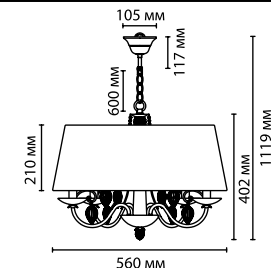

3921/4
4 × E14 × 40W
крепёж: крюк