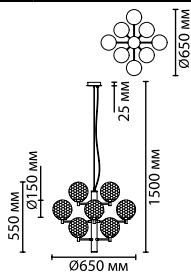

4982/13
13 × E14 × 40W
крепёж: планка

4982/12
6 × E14 × 40W
крепёж: планка

4982/6C
6 × E14 × 40W
крепёж: планка

4982/1W
1 × E14 × 40W
крепёж: планка

ODEON LIGHT

Verasa NEW

Современные светильники Verasa — это воплощение свободы и легкости! Это актуальные воздушные современные модели в цвете хром с рельефными стеклянными шарами в разных модификациях.