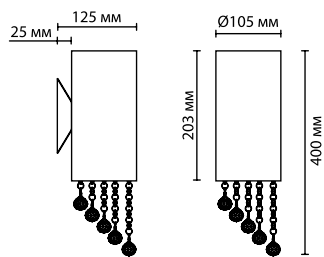

2571/1W
1 x G9 x 40W
крепёж: планка

ODEON LIGHT