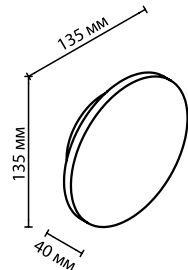

**4235/6WL, 3633/6WL,
3634/6WL**
1 × LED × 6W, 560 lm
крепёж: планка

ODEON LIGHT

HIGHTECH COLLECTION

Eclissi

Линия Eclissi очень стильная и элегантная. Благодаря круглым формам, матовой поверхности и рассеянному свету, эти модели словно окутывают своей магией все пространство. Черный и белый цвет покрытия — самые универсальные цвета.

Такие светильники можно использовать во многих интерьерах. Класс защиты IP54 позволяет применять серию Eclissi для освещения фасадов загородных домов. Линия дополнена трендовым цветом «под мрамор».

**4235/10WL
IP54**