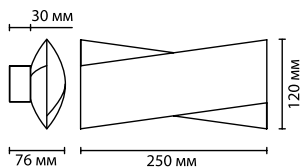

металл
золотистый, серебристый
глянцевое золото, хром полированный
есть, 3000K, теплый свет

4214/18WL
1 × LED × 18W, 900 lm
крепеж: планка

4215/12WL, 4216/12WL
1 × LED × 12W, 526 lm, 478 lm
крепеж: планка