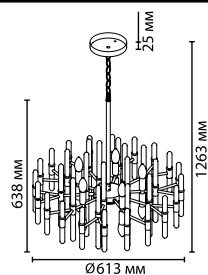

4988/10
10 × E14 × 40W
крепеж: планка