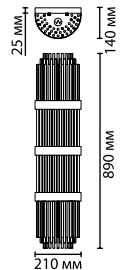

4853

арматура
покрытие
плафон
ламп в комплекте

металл
золотой
стекло, металл
нет

4853/4W
4 × E14 × 40W
крепеж: планка

4853/6W
6 × E14 × 40W
крепеж: планка

4854/4W
4 × E14 × 40W
крепеж: планка

4854/6W
6 × E14 × 40W
крепеж: планка