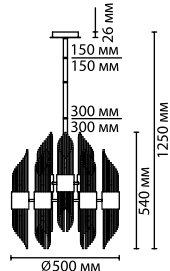

4847

арматура
покрытие
декор
плафон
ламп в комплекте

металл
золото
металлические и стеклянные палочки
стекло ручной работы
нет

4847/2W
2 × G9 × 40W
крепеж: планка

4847/2
2 × G9 × 40W
крепеж: планка

4847/18
18 × G9 × 40W
крепеж: планка

ODEON LIGHT

Flambi

Блестательная модель Flambi на составном кронштейне, с великолепными плафонами из металлических и стеклянных элементов в характерной для Ар-деко скошенной форме, выглядит притягательно и станет модным и роскошным предметом вашего интерьера. Настенный светильник может использоваться в качестве самостоятельного изделия отдельно. Наборный кронштейн люстры позволяет регулировать высоту.

4847/18

4847/2

4847/2W

403

HALL COLLECTION