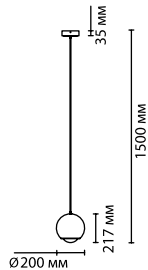

4227

арматура
покрытие
плафон
декор
ламп в комплекте

металл
золотистый/полированный хром
стеклянная линза
черный наконечник из металла
есть, 3000K, теплый свет