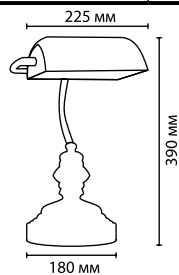

металл
бронзовый, хром, черный, серый, белый матовый
стекло/зеленый, металл серый, черный, белый матовый
нет

2224/1T
1 x E27 x 60W
выкл. — цепочка

1997/1T
1 x E27 x 60W
выкл. на шнуре

2409/1T, 2410/1T,
2411/1T
1 x E27 x 60W
выкл. на шнуре