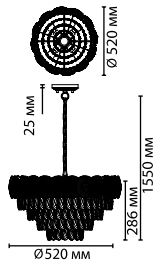

4972/5
5 × E27 × 40W
крепеж: планка