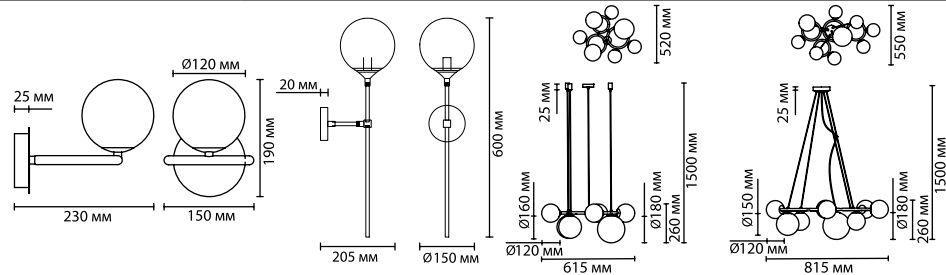

4276/1W
1 × G9 × 40W
крепёж: планка

4276/1WA
1 × G9 × 40W
крепёж: планка

4276/7
7 × G9 × 40W
крепёж: планка

4276/9
9 × G9 × 40W
крепёж: планка

336

Nuvola

Пляшущая невесомая Nuvola — словно персональное облачко, приносящее ощущение легкости в любой интерьер. Светильники очень функциональны, прозрачные шаровидные плафоны будут давать много света. В светильнике используется два вида крепления на выбор пользователя — одинарное в качестве основной базы, и дополнительное: база + 2 или 3 крепления (в зависимости от модели). Рекомендуем для достижения максимального эффекта от конструкции устанавливать рядом два светильника на разных уровнях с использованием дополнительных креплений.