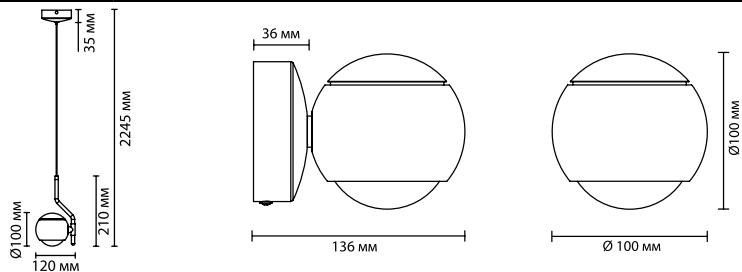

3914

арматура металл
покрытие хром/черный, золотистый/черный
плафон стекло, металл/хром, металл/золотистый
ламп в комплекте есть, 4000K, дневной свет, угол поворота — 360°

3914/9L, 3915/9L
1 × LED × 5W, + 4W, 250/150 lm
крепёж: планка

3914/9WL, 3915/9WL
1 × LED × 5W, + 4W, 250/150 lm
крепёж: планка

ODEON LIGHT

L-VISION COLLECTION

Elon

Серия Elon — стильная оболочка с эффектным содержимым! Каждый плафон вращается на 360° и имеет два источника света. Светильник снабжен сенсорным переключателем и диммером в верхней части плафона.

ФУНКЦИЯ ПЕРЕКЛЮЧЕНИЯ И ДИММИРОВАНИЯ ЯРКОСТИ

- Работает при нажатии на любой участок верхнего корпуса;
- Включает/выключает основной и дополнительный свет;
- Диммирует яркость света в верхней и нижней части корпуса от 5 до 100% при продолжительном нажатии;
- Дает возможность использования основного и дополнительного света как отдельно, так и вместе.

1. 1 **Основной свет** LED COB 5W 250 lm 4000K, угол рассеивания 110-120°
2. 2 Оптическая стеклянная линза, дающая качественный комфортный свет
3. 3 **Дополнительный свет** LED SMD 4W 150 lm