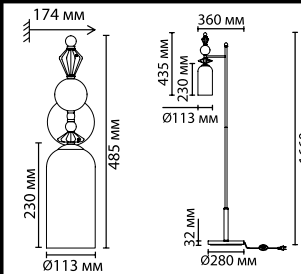

4893/1WA
1 × E14 × 40W
крепеж: планка

4893/1F
1 × E14 × 40W
выкл. на шнуре

CLASSIC COLLECTION

Exclusive