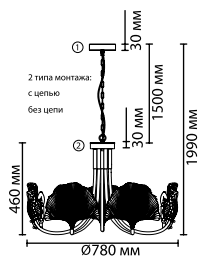

4870/7
7 × E14 × 40W
крепёж: планка

4870/5
5 × E14 × 40W
крепёж: планка

4870/3C
3 × E14 × 40W
крепёж: планка

ODEON LIGHT *Exclusive*

HALL COLLECTION

Ventaglio

NEW

Ventaglio — в переводе с итальянского «веер», это линия светильников выполненная в популярном стиле Ар-деко. Роскошная и изящная одновременно она станет изумительным украшением интерьера. Декоративный стеклянный элемент в виде листка гингко билоба декорирован тонкими расходящимися от центра гранями, на краях листа создан эффект золотого градиента.