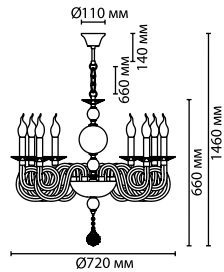

4601/8
2 × E14 × 40W
крепёж: крючок