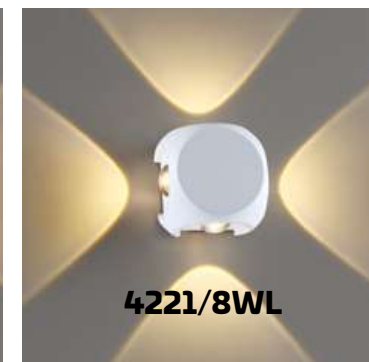

4221

IP 54

**арматура
покрытие
ламп в комплекте**

металл
белый, черный
есть, 3200К, теплый свет

4221/4WL, 4222/4WL

1 × LED × 4W, 366 lm, 350 lm
крепеж: планка

4221/8WL, 4222/8WL

1 × LED × 8W, 732 lm, 716 lm
крепеж: планка

4251/4WL, 4252/4WL

1 × LED × 4W, 336 lm, 342 lm
крепеж: планка

ODEON LIGHT

HIGHTECH COLLECTION

Balla

Balla — жизнерадостный дизайн светильника для стен как внешних фасадов, так и внутренних интерьеров. При использовании двух светильников рядом образуется потрясающий орнамент из линий лучей.

4252/4WL

Miko

Лаконичный, компактный и функциональный светильник Miko с конусовидным лучом до 0,8 м — отличный выбор для того, чтобы сделать часть вашего интерьера совершенно уникальной и эффектной.

4251/4WL

4221/4WL

4222/4WL

4222/8WL

4221/8WL