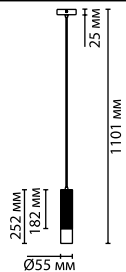

**арматура
покрытие
плафон
ламп в комплекте**

металл
золотистый, черный, белый
металл, цвет золотистый, черный, белый
нет, угол поворота – 350°

3876/1L
1 × GU10 × 50W
крепеж: планка

3872/1L, 3873/1L
1 × GU10 × 50W
крепеж: планка