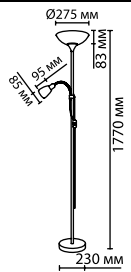

2712/F
1 × E14 × 40W,
1 × E27 × 100W
выкл. на шнуре