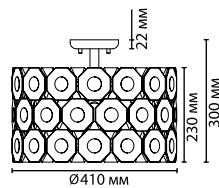

металл
хром, золотой
декоративный металлический каркас
хрусталь
нет

4973/6, 4974/6
6 × E14 × 40W
крепеж: планка

4973/5C, 4974/5C
5 × E14 × 40W
крепеж: планка

4973/1W, 4974/1W
1 × E14 × 40W
крепеж: планка