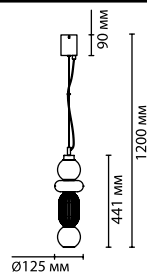

4826/18L, 4827/18L
1 × LED × 18W, 940 lm
крепеж: планка

ODEON LIGHT

Beans

Оригинальные линии подвесов Beans и Монга олицетворяют модную асимметрию, которая широко сейчас используется в интерьерах и предметах декора.

Форма светильника идеальна для вертикального использования и особенно для составления вертикальных композиций из нескольких разных плафонов, например в спальне у изголовья кровати или гостиных. Элементы плафона состоят из плотного белого матового, прозрачного и цветного стекла с градиентным эффектом.