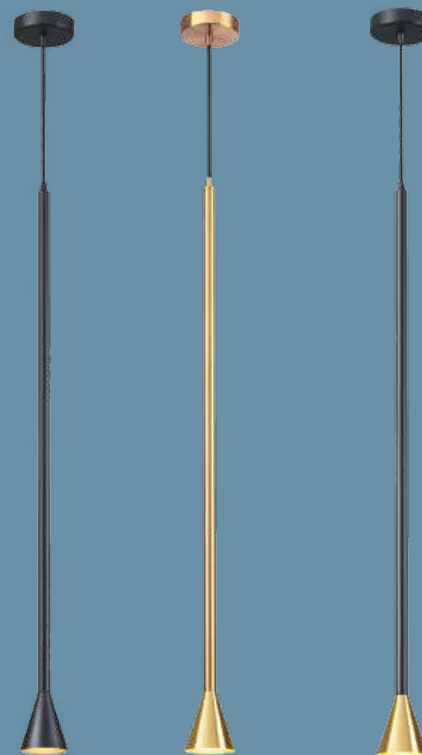

3884/1B

3884/1G

3884/1GB