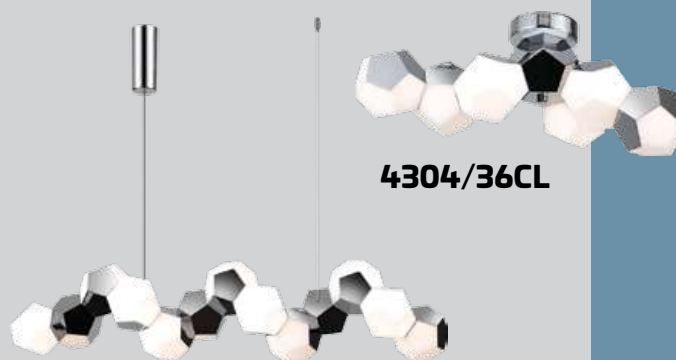

4281/2WA
IP44

4281/2WB
IP44

Bingo NEW

Линия Bingo — светодиодные светильники с плафонами в виде правильного многогранника, будут смотреться свежо и оригинально в современном интерьере, где важна динамичность. Светильники сделают любой интерьер живым и интересным. В серии есть подвесной светильник продолговатой формы, который можно использовать над столом, а также потолочный, похожий на игрушку-головоломку, который будет отлично смотреться в детской и очень необычный настенный светильник с подвесным креплением. Основание и декор выполнены в цвете матовое золото и полированный хром.