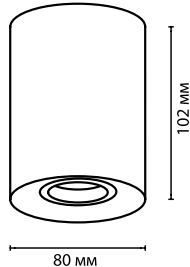

4282

**арматура
покрытие
плафон
ламп в комплекте**

металл
золотистый, черный, белый
металл
нет
есть, 3000К, теплый свет для линии Bene

**4282/7CL, 4283/7CL,
4284/7CL**
1×LED×7W, 791 lm
крепёжный диск

3567/1C, 3568/1C
1×GU10×50W
крепёж: планка

3569/1C
1×GU10×50W
крепёж: планка
неповоротный

210

ODEON LIGHT

HIGHTECH COLLECTION

Bene NEW

Минималистичные накладные светильники благодаря своему миниатюрному дизайну впишутся в любой интерьер даже рядом с классическими люстрами, выполнены в трех цветах: черном, белом, золотом.

4282/7CL

NEW

4283/7CL

NEW

4284/7CL

NEW

Tuborino

3567/1C

3568/1C

3569/1C

211