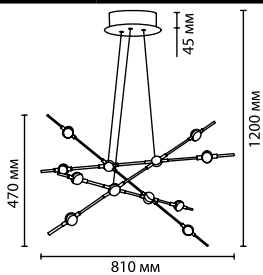

3906

арматура
покрытие
плафон
ламп в комплекте

металл
черный/золотистый
акрил
есть, 4000K, дневной свет

3906/48L

1 × LED × 48W, 3840 lm
крепёж: планка