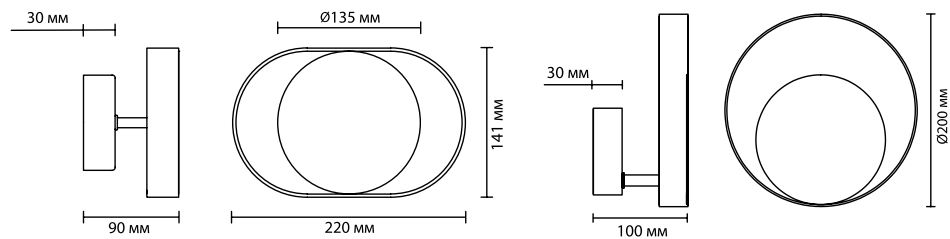

4246/7WB, 4246/7WW

1 × LED × 7W, 480 lm
крепеж: планка

3899/7WB, 3899/7WW

1 × LED × 7W, 560 lm
крепеж: планка

ODEON LIGHT

Mondy

Линия Mondy — это геометрия плавных линий, присущих модерну и стилю mid century. Золото создает беспроблемную комбинацию либо с черным, либо с белым. Но еще более эффектно и стильно эти три цвета будут смотреться вместе, подсвеченные отраженным светом: гармония цвета, формы и светотени. Данная линейка светильников была расширена овальной формой, в которую вписан круг — комбинация различных геометрических форм все еще популярна.