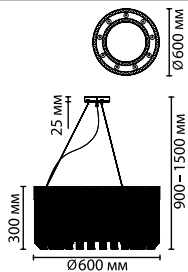

4925

арматура
покрытие
декор
плафон
ламп в комплекте

металл
античная бронза
металлические пластины
стекло
нет

4925/9
9 × E14 × 40W
крепеж: планка