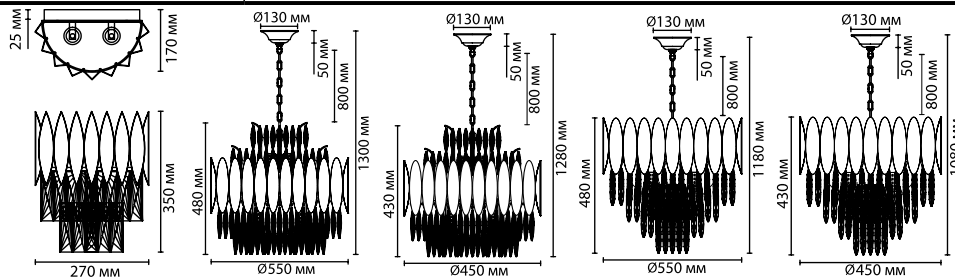

4123/16

4123/12

4124/15

4124/12

4123

арматура
покрытие
декор
плафон
ламп в комплекте

металл
золото
хрустальные подвески
металл, хрустальные подвески
нет

4124/2W