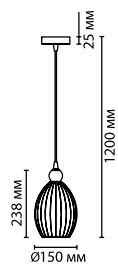

4711/1, 4712/1, 4713/1
1 × E27 × 60W
крепеж: планка