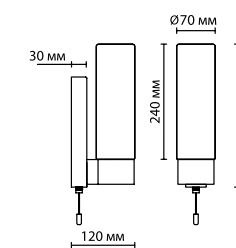

2660/1W

2660/2W

2660

IP 44

арматура
покрытие
плафон
ламп в комплекте

металл
хром
стекло
нет

2149/1W
1 x G9 x 40W
крепёж: планка
выкл. на шнуре

2660/1W
1 x E27 x 60W
крепёж: планка
выкл. на шнуре