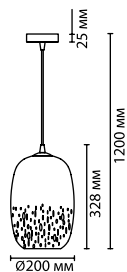

4813/1, 4813/1A
1 × E27 × 60W
крепеж: планка

4819/1, 4820/1
1 × E27 × 60W
крепеж: планка

290

ODEON LIGHT

Apile

Apile — это минималистичные подвесы с модной скругленностью линий стекла в прозрачном цвете.

Волнообразные металлические декоры с эффектными бликами на металле прикрывают источники света и делают освещение очень комфортным.