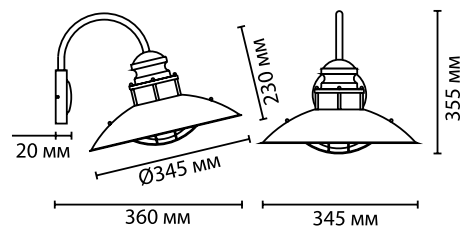

4164/1W
1 × E27 × 60W
крепёж: планка

4164/1A
1 × E27 × 60W
крепёж: планка

ODEON LIGHT

Dante

Линия Dante выполнена в классическом стиле. Основание светильника изготовлено из металла и окрашено в коричневый цвет с вкраплениями, имитирующими застарелую ржавчину.