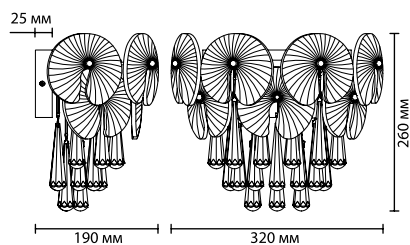

4984

арматура
покрытие
декор
плафон
ламп в комплекте

металл
золотой
хрустальные подвески
стекло
нет

4984/8
8 × E14 × 40W
крепеж: планка

4984/2W
2 × E14 × 40W
крепеж: планка

ODEON LIGHT

Semura

NEW

Semura — линия светильников с уникальной формой декоративного круглого литого стекла ручной работы, напоминающего рельефный листок, грани которого в сочетании с хрустальными подвесками будут давать великолепную игру света. Люстра имеет составную штангу.

4984/8

4984/2W

HALL COLLECTION