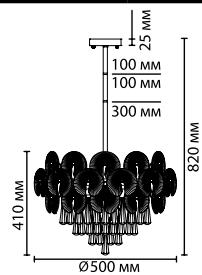

4984/8
8 × E14 × 40W
крепеж: планка