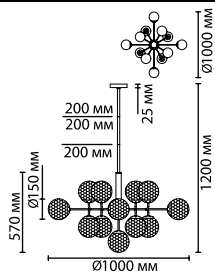

4982/13
13 × E14 × 40W
крепёж: планка

4982/12
6 × E14 × 40W
крепёж: планка

4982/6C
6 × E14 × 40W
крепёж: планка

4982/1W
1 × E14 × 40W
крепёж: планка

ODEON LIGHT

Verasa NEW

Современные светильники Verasa — это воплощение свободы и легкости! Это актуальные воздушные современные модели в цвете хром с рельефными стеклянными шарами в разных модификациях.