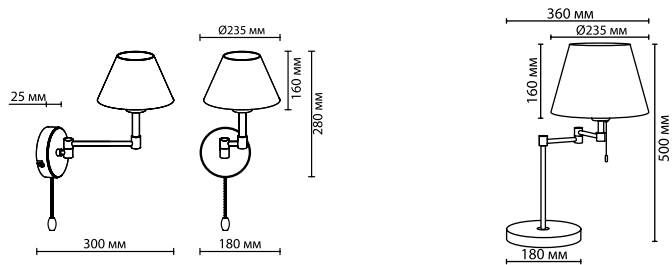

2480/1W, 2481/1W

1 x E27 x 40W
крепёж: планка
выкл. на базе

2480/1T, 2481/1T

1 x E27 x 60W
выключатель — шнурок

ODEON LIGHT

Gemena

Линия Gemena выполнена в стиле модерн и состоит из металлического основания цвета никель и бронза, подвижные элементы позволяют поворачивать свет в нужном направлении, что делает светильник очень функциональным.