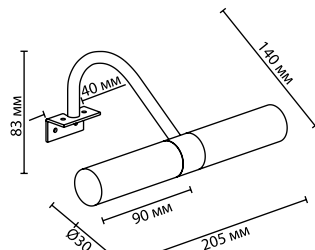

IP 44

арматура
покрытие
плафон
ламп в комплекте

металл
хром
стекло
нет

2445/2
2 x G9 x 40W
крепёж: планка

2448/2
2 x G9 x 40W
крепёж: планка

2452/2
2 x G9 x 40W
крепёж: планка

ODEON LIGHT

2447/1