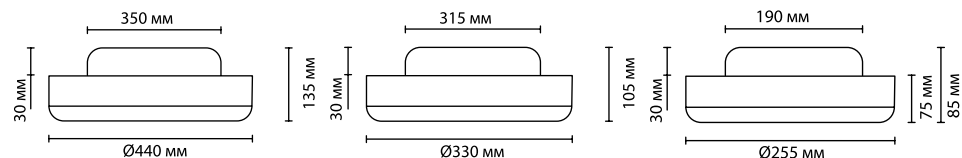

2177/3C
3 x E27 x 40W
крепеж: основание

2177/2C
2 x E27 x 60W
крепеж: основание

2177/1C
1 x E27 x 60W
крепеж: основание

Presto

Линия Presto создана специально для ванной комнаты с защитой IP44. Состоит из круглого белого матового плафона и металлического основания цвета никель.