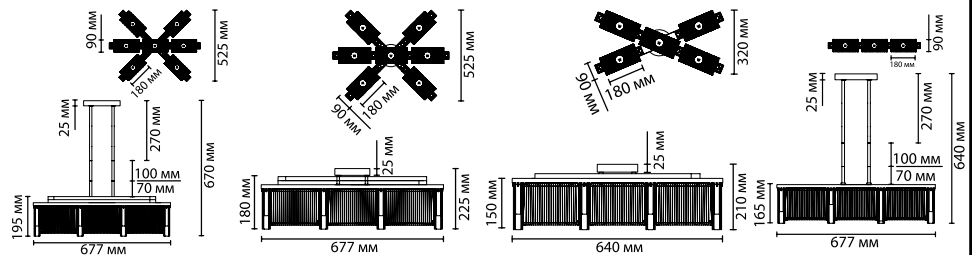

4871/7

7 × E14 × 40W
крепеж: планка

4871/7C

7 × E14 × 40W
крепеж: планка

4871/5C

5 × E14 × 40W
крепеж: планка

4871/3

3 × E14 × 40W
крепеж: планка

ODEON LIGHT Exclusive

HALL COLLECTION

Gatsby

NEW