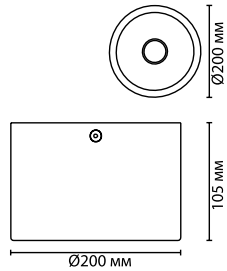

3875/1CL, 3892/1C

1 × GU10 × 50W
крепеж: планка

ODEON LIGHT

Glasgow

Корпус современного стильного светильника выполнен в черном и белом матовом цвете, внутренняя часть — в трендовом цвете золотистого фольгирования.