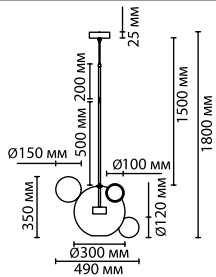

4640/12LA

1 × LED × 12W, 700 lm
крепёж: планка