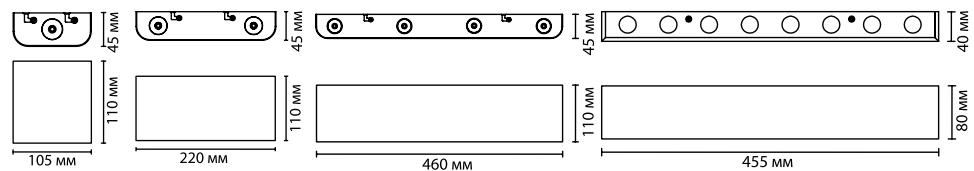

4213/2WL

4213

IP 20

арматура
покрытие
ламп в комплекте

металл
серебристый
есть, 3000К, теплый свет

4213/2WL
1 × LED × 2W, 236 lm
крепеж: планка

4217/4WL
1 × LED × 4W, 439 lm
крепеж: планка

4217/8WL
1 × LED × 8W, 915 lm
крепеж: планка

4217/16WL
1 × LED × 16W, 1754 lm
крепеж: планка

ODEON LIGHT

4217/4WL

4217/8WL

4217/16WL

HIGHTECH COLLECTION

Magnum

Magnum — линия модных настенных подсветок в матовом золотистом и серебристом цветах с ярко-выраженной геометрией лучей, образованных оптическими линзами. Лучи, пересекаясь, образуют еще более интересную игру светотени на поверхности, где свет становится уже графическим объектом. Теперь для выбора есть и небольшой размер с одним лучом вверх и вниз.