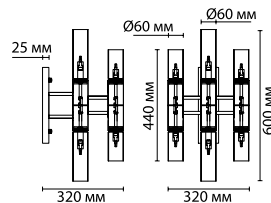

4690/6W
6 × G9 × 40W
крепеж: планка

ODEON LIGHT

HALL COLLECTION

Peка

Светильники линии Peка — представители популярного сейчас американского стиля, которому свойственны большие формы, множество прямых линий, много стекла.

Красивое сочетание золотого цвета арматуры и изящных двойных трубочек из стекла «коньячного» оттенка придает люстре богатый и представительный вид. Бра линии на 4 лампы может использоваться как самостоятельный настенный светильник.