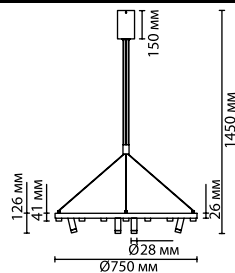

Крепление №1

Крепление №2

3918/63L

3918

арматура металл
покрытие черный
плафон золотистый
ламп в комплекте есть, 4000K, дневной свет

3918/48L
1 × LED × 48W, 4320 lm
крепёж: планка

3918/63L
1 × LED × 63W, 5670 lm
крепёж: планка