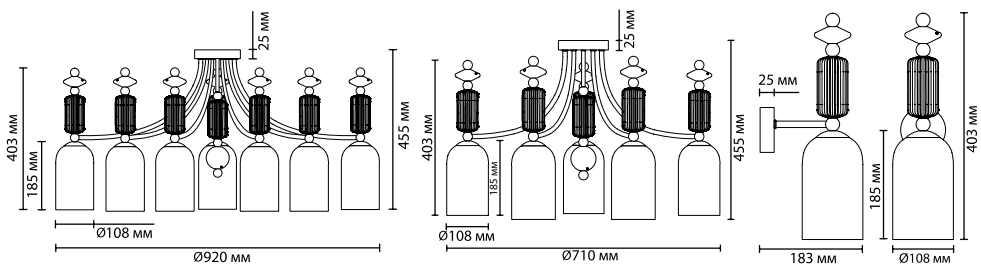

4861/7C
7 × E14 × 40W
крепеж: планка

4861/5C
5 × E14 × 40W
крепеж: планка

4861/1W
1 × E14 × 40W
крепеж: планка

Candy NEW

Candy — особенная линия, в ней сочетается мельчайшая детализация и строгость, насыщенные цвета с нежными пастельными оттенками, матовые и глянцевые поверхности. Оригинальные керамические элементы сделаны вручную. Каждый из них имеет штамп с аббревиатурой бренда Odeon Light — OL. Притягательность глазурированной керамики в сочетании с благородным золотым цветом арматуры делает светильники линии Candy одновременно роскошными и очень уютными, которые прекрасно будут смотреться в интерьере в стиле неоклассицизм, модерн, неокантри.