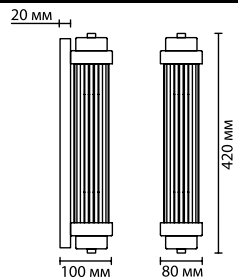

4821

арматура металл
покрытие бронза, золото, никель
плафон стекло
лампы в комплекте нет

4821/2W, 4822/2W, 4823/2W

2 × E14 × 40W
крепеж: на основании

520

ODEON LIGHT

WALLI COLLECTION

Lordi

Линия Lordi модное сейчас направление многофункциональных настенных светильников, которые могут использоваться в качестве интерьерного освещения в различных стилях — американский, современная классика, лофт. Игра света, которую создают вертикальные стеклянные палочки, привлекает внимание и создает уют.