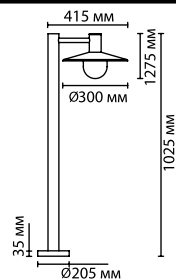

4833/1F
1 × E27 × 40W
крепёж: планка