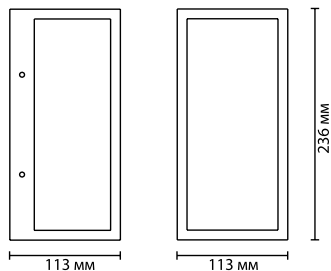

4165/1W
1 × E27 × 60W
крепёж: планка

Clod

Светильники линии Clod имеют матовое покрытие и будут прекрасно сочетаться с любой отделкой экстерьера.

Оригинальный трапецевидный плафон защищен прозрачными вставками из стекла и способен ярко осветить наружные стены, вход или другие элементы дома, придав ему особый, уникальный стиль.