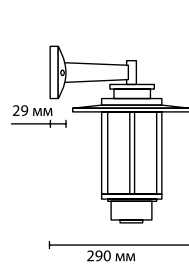

4047/1W
1 × E27 × 18W
крепёж: планка

ODEON LIGHT

NATURE COLLECTION