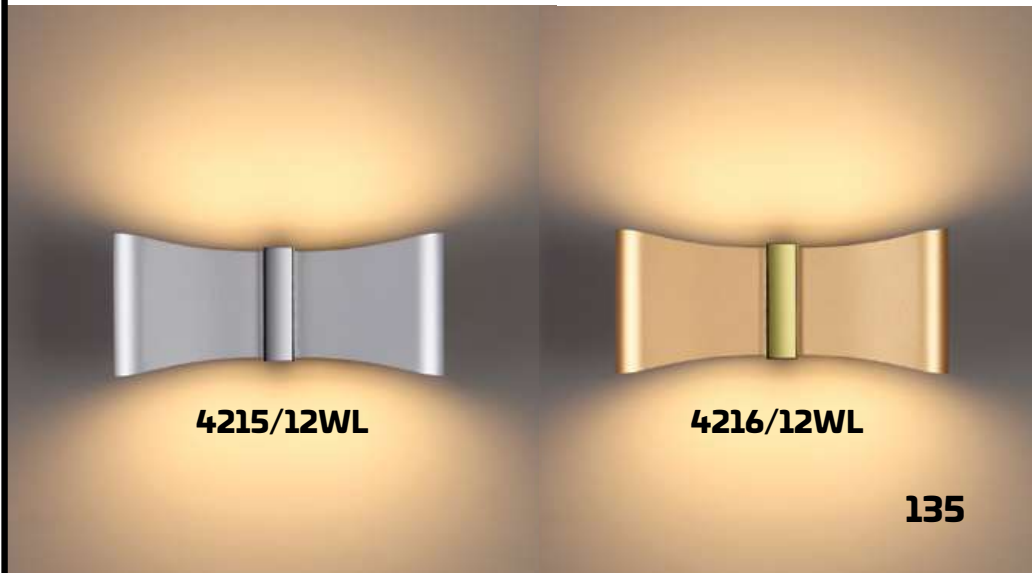

4214

**арматура
покрытие
декор
ламп в комплекте**

металл
золотистый, серебристый
глянцевое золото, хром полированный
есть, 3000K, теплый свет

4214/18WL
1 × LED × 18W, 900 lm
крепеж: планка

4215/12WL, 4216/12WL
1 × LED × 12W, 526 lm, 478 lm
крепеж: планка

ODEON LIGHT

HIGHTECH COLLECTION

Twisty

Когда вам кажется, что не хватает какой-то изюминки в вашем стильном интерьере, стоит обратить внимание на наши светильники Twisty и Motion. Это интересные подсветки для отраженного света, которые подчеркнут фактуру стен и дополняют интерьер.

4214/18WL

Motion

4215/12WL

4216/12WL