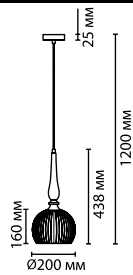

4765

арматура металл
 покрытие античное золото
 плафон стекло белое матовое
 лампы в комплекте нет

4765/1
 1 × E27 × 60W
 крепеж: планка

4766/1
 1 × E27 × 60W
 крепеж: планка

4767/1
 1 × E27 × 60W
 крепеж: планка