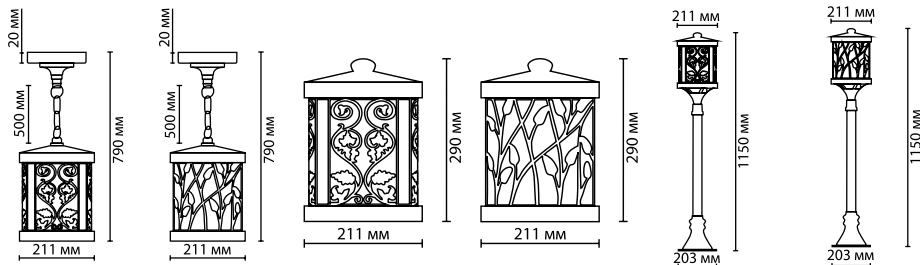

2286/1
1 × E27 × 100W
крепёж: планка

2287/1
1 × E27 × 100W
крепёж: планка

2286/1W
1 × E27 × 100W
крепёж: планка

2287/1W
1 × E27 × 100W
крепёж: планка

2286/1A
1 × E27 × 100W
крепёж: анкер

2287/1A
1 × E27 × 100W
крепёж: анкер

Lagra

Линия уличных светильников Lagra выполнена в классическом стиле. Элегантные, современные светильники с внешним абажуром из металла с резной фактурой в растительном орнаменте имеют приятный рассеивающий свет за счет внутреннего плафона из акрила молочного цвета. Свет не слепит, а равномерно освещает пространство. Степень пыле-влагозащиты IP44. Эта линия великолепно украсит ваш прекрасный сад.

2287/1A
IP44

2286/1A
IP44