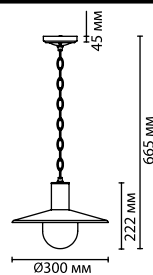

4833/1
1 × E27 × 40W
крепёж: планка

ODEON LIGHT

Furcadia

Furcadia — линия стильных уличных светильников в стиле ретро. Элегантные металлические плафоны в черном цвете со стеклянными колбами будут отлично смотреться на террасах, верандах, зонах патио.