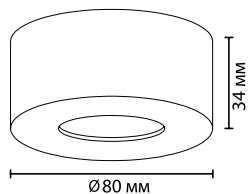

4282

**арматура
покрытие
плафон
ламп в комплекте**

металл
золотистый, черный, белый
металл
нет
есть, 3000К, теплый свет для линии Bene

**4282/7CL, 4283/7CL,
4284/7CL**
1×LED×7W, 791 lm
крепёжный диск

3567/1C, 3568/1C
1×GU10×50W
крепёж: планка

3569/1C
1×GU10×50W
крепёж: планка
неповоротный

210

ODEON LIGHT

HIGHTECH COLLECTION

Bene NEW

Минималистичные накладные светильники благодаря своему миниатюрному дизайну впишутся в любой интерьер даже рядом с классическими люстрами, выполнены в трех цветах: черном, белом, золотом.

4282/7CL

NEW

4283/7CL

NEW

4284/7CL

NEW

Tuborino

3567/1C

3568/1C

3569/1C

211