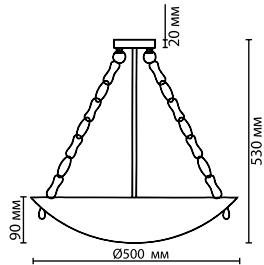

металл
коричневый с золотой патиной
металл
абажур из разноцветных стекол в технике «Tiffany»
нет

2094/1W
1 × E14 × 60W
крепёж: планка

2094/5C
5 × E27 × 60W
крепёж: планка

2094/1
1 × E27 × 60W
крепёж: планка