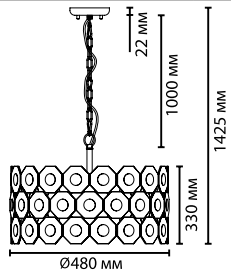

металл
хром, золотой
декоративный металлический каркас
хрусталь
нет

4973/6, 4974/6
6 × E14 × 40W
крепеж: планка

4973/5C, 4974/5C
5 × E14 × 40W
крепеж: планка

4973/1W, 4974/1W
1 × E14 × 40W
крепеж: планка