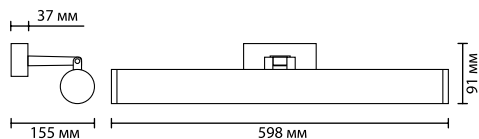

4912

арматура металл
покрытие хром, черный
плафон стекло
лампы в комплекте есть 4000К, дневной свет

4912/18WL, 4913/18WL

1 × LED × 18W, 1300 lm
крепеж: планка

524

ODEON LIGHT

Watr NEW

Линия настенных светильников Watr универсальна в применении: возможность установки в различные помещения как в вертикальном, так и в горизонтальном положении. Плафон из молочного стекла равномерно рассеивает светодиодный свет. Цветовая температура 4000 К, что соответствует дневному белому свету. Светильники выполнены в актуальных цветах — хром и черный, что позволяет устанавливать их в большинство современных интерьеров в стиле техно, хайтек, минимализм.

4913/18WL

4912/18WL

WALLI COLLECTION

525