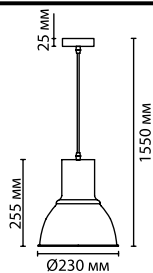

3327/1
1 x E27 x 60W
крепёж: планка