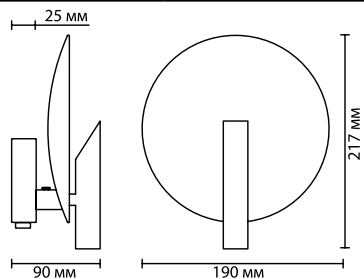

металл
черный/античная бронза
золотистый, серебристый
нет
есть, 3000K, теплый свет (для 4338/16WL)

4229/1WL, 4230/1WL

1 × G9 × 25W
крепеж: планка
выкл. на базе

4338/16WL

1 × LED × 16W, 998 lm
крепеж: планка