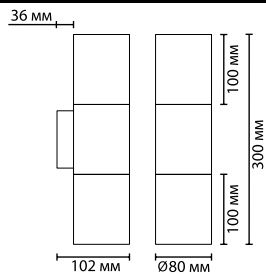

3833/2WB, 4245/2WB
2 × LED E27 × 7W
крепеж: планка

ODEON LIGHT

HIGHTECH COLLECTION

4281

IP 44

арматура
покрытие
плафон
ламп в комплекте

металл
хром
металл
нет

4281/2WA
2 × LED E27 × 7W
крепёж: планка