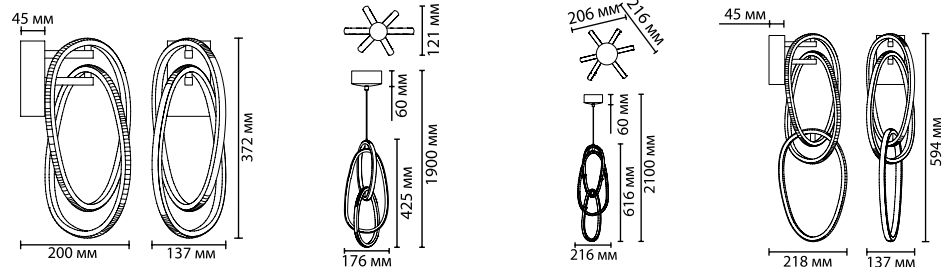

**4875/23WL,
4891/23WL**

1×LED×23W, 1380 lm
крепеж: планка

**4875/25L,
4891/25L**

1×LED×25W, 1500 lm
крепеж: планка

**4875/32L,
4891/32L**

1×LED×32W, 1920 lm
крепеж: планка

**4875/33WL,
4891/33WL**

1×LED×33W, 1980 lm
крепеж: планка

ODEON LIGHT Exclusive

Space

NEW

Линия Space — это не только прекрасный источник света, но и акцент в дизайне интерьера. Благодаря своим плавным линиям переплетающихся колец светильники эффектно смотрятся в интерьерах самых разных стилей: от неоклассики до минимализма и модерна. Из подвесов Space можно создавать стильные и эффектные композиции. Элегантные настенные светильники линии могут использоваться как в комплекте с подвесами, так и как независимое декоративное освещение. Модели Space представлены в двух цветах — светлом глянцевом золоте и хроме.

4875/23WL

4891/23WL

4875/32L

4891/32L

4875/25L

4891/25L

4875/33WL

4891/33WL

L-VISION COLLECTION

Exclusive