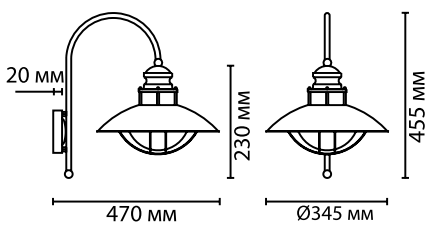

4164/1W
1 × E27 × 60W
крепёж: планка

4164/1A
1 × E27 × 60W
крепёж: планка

ODEON LIGHT

Dante

Линия Dante выполнена в классическом стиле. Основание светильника изготовлено из металла и окрашено в коричневый цвет с вкраплениями, имитирующими застарелую ржавчину.