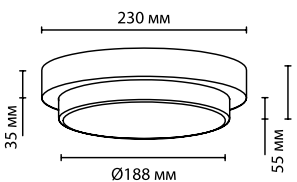

2744/3C, 2746/3C
3 x E14 x 40W
крепеж: основание

2744/2C, 2746/2C
2 x E14 x 40W
крепеж: основание

2744/1C, 2746/1C
1 x E14 x 40W
крепеж: основание