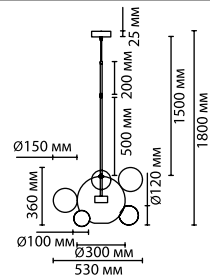

4640/12LB

1 × LED × 12W, 700 lm
крепёж: планка

ODEON LIGHT

Bubbles

Форма пузырей или шаров мало кого оставит равнодушным, это всегда яркие эмоции, унаследованные из детства! Наши «пузыри» линии Bubbles снабжены встроенным светодиодом цветовой температуры 4000K.

В линии есть несколько вариаций с разным количеством «пузырей», что позволяет создавать невероятные по своей красоте и элегантности композиции. Металлический кронштейн подвесов в цвете матового золота состоит их 2-х частей, что позволяет варьировать высоту.