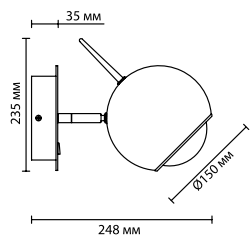

4227

арматура
покрытие
плафон
декор
ламп в комплекте

металл
золотистый/полированный хром
стеклянная линза
черный наконечник из металла
есть, 3000K, теплый свет