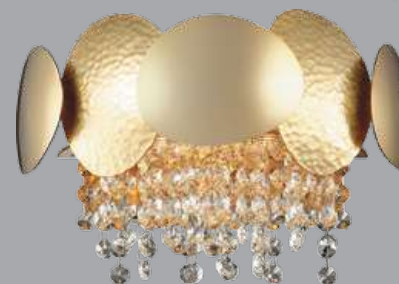

4636

арматура
покрытие
декор
плафон
ламп в комплекте

металл
золотой, бронзовый
декор
хрусталь
стекло, металлические лепестки, ручное декорирование
нет

Ulla

Ulla — линия шикарных подвесов с использованием высококачественного хрусталя и металлического абажура с округлыми элементами ручной обработки, благодаря которым в светильнике преобладают черты стиля midcentury и artdeco.

Особенно эффектно выглядит сочетание гладких и фактурных золотистых пластин абажура, что придает изделию роскошь и шик. В линии есть также эффектный настенный светильник.

4636/2W