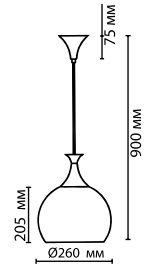

металл
коричневый с золотой патиной
металл
абажур из разноцветных стекол в технике «Tiffany»
нет

2094/1W
1 × E14 × 60W
крепёж: планка

2094/5C
5 × E27 × 60W
крепёж: планка

2094/1
1 × E27 × 60W
крепёж: планка