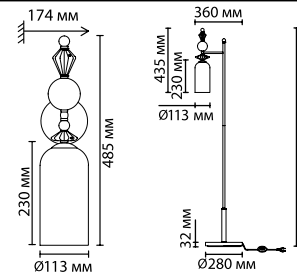

4855/5C

4855/3C

4855/1WA

4855/1F

CLASSIC COLLECTION

4855/1WA

1 × E14 × 40W
крепёж: планка

4855/1F