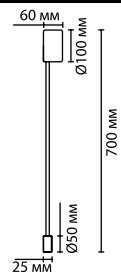

3902/5WB, 3902/5WG
 1 × LED × 5W, 420 lm
 крепёж: планка

3900/10WB, 3900/10WG
 2 × LED × 5W, 840 lm
 крепёж: планка

ODEON LIGHT

Satellite

Известно, что вертикальные поверхности притягивают в большей степени наш взгляд. Именно поэтому, светильники для составления настенных панно, композиций и инсталляций приобретают сейчас все больше популярность.