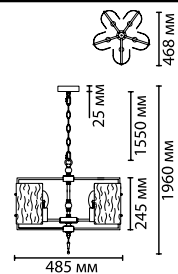

4878/5, 4888/5
5 × E27 × 60W
крепеж: планка