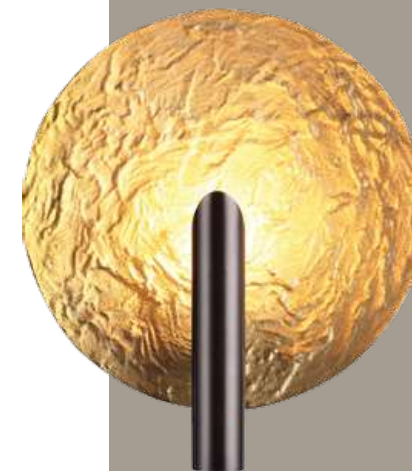

4229

**арматура
покрытие
декор
ламп в комплекте**

металл
черный/античная бронза
золотистый, серебристый
нет
есть, 3000K, теплый свет (для 4338/16WL)

4229/1WL, 4230/1WL

1 × G9 × 25W
крепеж: планка
выкл. на базе

4338/16WL

1 × LED × 16W, 998 lm
крепеж: планка

ODEON LIGHT

L-VISION COLLECTION

Tina NEW

Tina — настенная подсветка овальной формы с отраженным светом 3000K и бронзовым декором соответствует последним трендам.

4338/16WL

Florence

Florence — стильный светильник с ярковыраженной фактурой поверхности, которая смотрится особенно эффектно в отраженном свете. Светильник представлен в двух цветах — матовом золотистом и серебристом. Любой из них станет изюминкой Вашего интерьера.

4230/1WL

4229/1WL