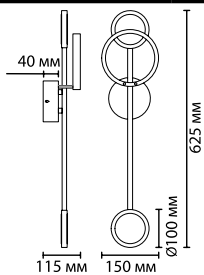

4321

арматура
покрытие
декор
плафон
ламп в комплекте

металл
черный
черный, золотистый
акрил
есть, 3000К, теплый свет

4321/16WL, 4322/16WL
1 × LED × 12W, 555 lm
крепеж: планка