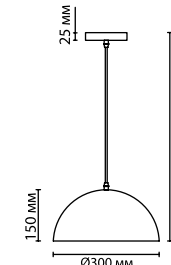

3349/1
1 x E27 x 60W
крепёж: планка