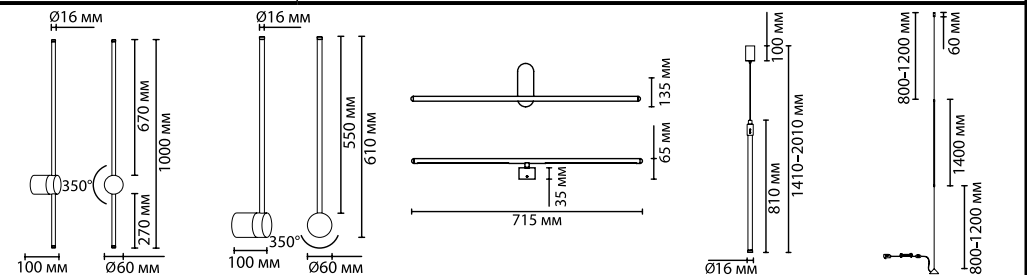

4335/18WL
угол поворота
350°

4335/12WL
угол поворота
350°

4335

арматура металл
покрытие черный
плафон акрил
ламп в комплекте есть, 3000K, теплый свет

4335/18WL
1 × LED × 18W, 849 lm
крепёж: планка

4335/12WL
1 × LED × 12W, 675 lm
крепёж: планка

**3858/12WB,
3858/12WW**
1 × LED × 12W, 675 lm
крепёж: планка

4335/9LA
1 × LED × 8W, 560 lm
крепёж: планка

4335/18FL
1 × LED × 18W, 1260 lm
крепёж: планка
диммер на проводе

Fillini

NEW

В линии Fillini есть торшер с креплением на потолке и на полу (за счет утяжелителя). Диммером на проводе можно регулировать яркость от 0 до 100%. Данный светильник отраженного света можно использовать для освещения стен с высотой потолка от 3м до 3,8м.

Mill