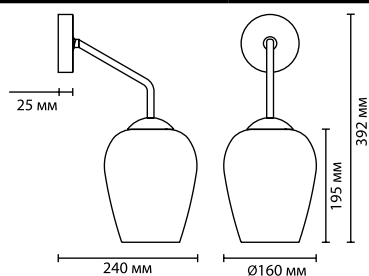

металл
черный
стекло, дымчатый градиентный, медный градиентный
нет

4759/1W, 4760/1W

1 × E27 × 60W
крепеж: планка
выкл. на базе

4759/4, 4760/4

4 × E27 × 60W
крепеж: планка

ODEON LIGHT

Palta

Эффектная линия Palta — это люстра и бра с необычной арматурой в виде ветви дерева с элегантными плафонами дымчатого (4759) и медного (4760) цвета с напылением в технике градиент. Любой интерьер в современном стиле или в эклектичном стиле neoloft украсит линия Palta. Бра снабжено миниатюрным выключателем.