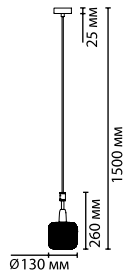

4975/1
1 × E14 × 40W
крепеж: планка