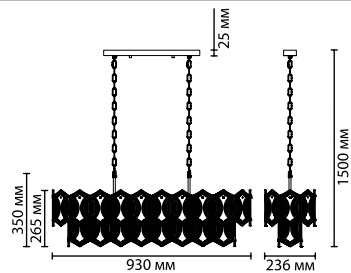

4918/10A
10 × E14 × 40W
крепеж: планка