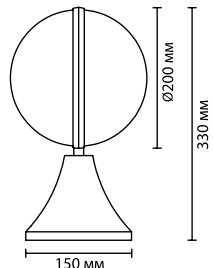

4832/1A
1 × E27 × 10W
крепеж: планка