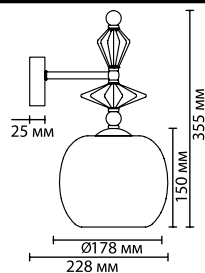

4893/1WB
1 × E14 × 40W
крепеж: планка

4893/1T
1 × E14 × 40W
выкл. на шнуре

ODEON LIGHT *Exclusive*

Bizez

NEW

4893/1B

4893/1A

4893/1