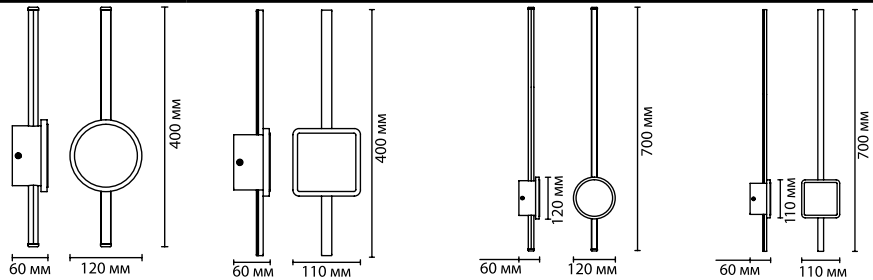

4257/12WL
1 × LED × 12W, 760 lm
крепёж: планка

4256/18WL
1 × LED × 18W, 1152 lm
крепёж: планка

4257/18WL
1 × LED × 18W, 1152 lm
крепёж: планка

4256

арматура
покрытие
декор
плафон
ламп в комплекте

металл
черный
античная бронза
акрил
есть, 3000К, теплый свет

4256/12WL
1 × LED × 12W, 760 lm
крепёж: планка