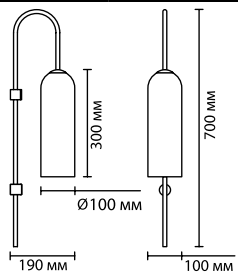

4641/1W, 4642/1W
1 × E27 × 60W
крепеж: планка