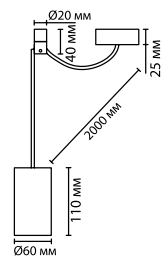

3897/1, 3898/1
1 × GU10 × 10W
крепёж: планка

ODEON LIGHT

Lucas

Если у вас недостаточно выводов электрики, то в этой ситуации весьма практичным и стильным решением послужит линия Lucas.

Используя лишь один вывод на стене, можно в разных направлениях протянуть каждый провод на длину 7 метров. Кроме того, провод можно закрепить эффектно в разной конфигурации при помощи дополнительных креплений разного цвета, соответствующих цвету плафонов.

В моделях 3897/3 и 3898/3 в набор входит по 10 креплений, но при необходимости можно докупить дополнительно крепление 3897/H и 3898/H.