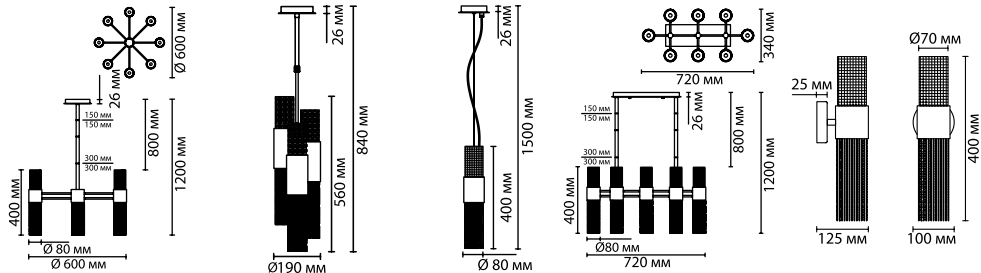

4630/7
7 × E14 × 40W
крепеж: планка

4630/2W
2 × E14 × 40W
крепеж: планка

ODEON LIGHT

HALL COLLECTION

4631

**арматура
покрытие
декор**

**плафон
ламп в комплекте**

металл
серебристый
цепочки из высококачественного металла
(не темнеют со временем)
стекло
нет, светодиодная лампа