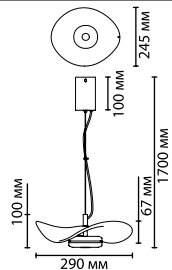

4856

арматура
покрытие
плафон
ламп в комплекте

металл
никель
стекло, белый, дымчатый, черничный, черный, прозрачный
есть, 3500К, дневной свет

**4856/10LA, 4857/10LA, 4858/10LA,
4859/10LA, 4860/10LA**

1 × LED × 10W, 550 lm, 225 lm, 550 lm, 225 lm, 600 lm*
крепеж: планка