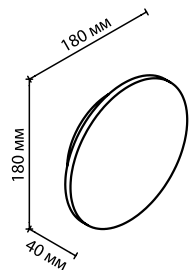

3633/9WL, 3634/9WL
1 × LED × 9W, 860 lm
крепёж: планка