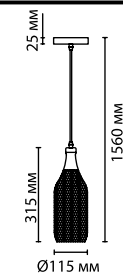

3378/1
1 x E27 x 60W
крепёж: планка

3375/1
1 x E27 x 60W
крепёж: планка

3353/1
1 x E27 x 60W
крепёж: планка

PENDANT COLLECTION

Odeon Light

4978

**арматура
покрытие
плафон
ламп в комплекте**

металл
черный, матовый бронзовый
стекло белый, темно-бордовый
нет