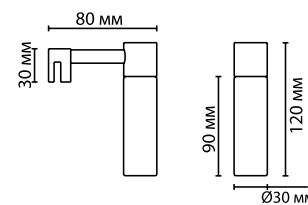

2447/1
1 x G9 x 40W
крепёж: планка