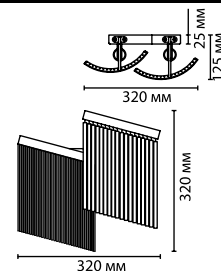

4630/7
7 × E14 × 40W
крепеж: планка

4630/2W
2 × E14 × 40W
крепеж: планка

ODEON LIGHT

HALL COLLECTION

4631

**арматура
покрытие
декор**

**плафон
ламп в комплекте**

металл
серебристый
цепочки из высококачественного металла
(не темнеют со временем)
стекло
нет, светодиодная лампа