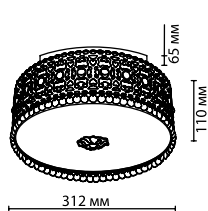

2641/3C
3 x E14 x 40W
крепёж: планка