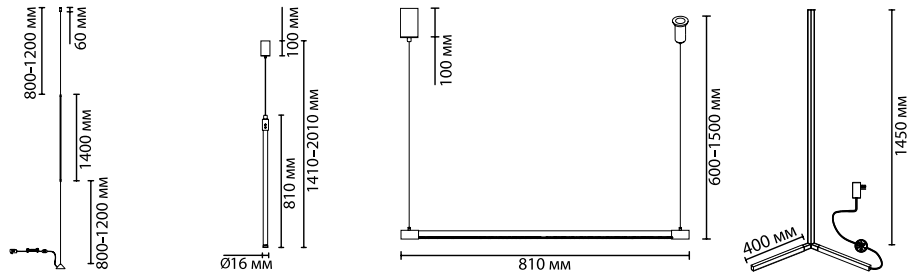

4335

арматура металл
покрытие черный
плафон акрил
ламп в комплекте есть, 3000K, теплый свет + RGBW для 4335/6FL