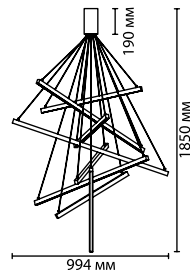

3860/96B
1 × LED × 96W, 5190 lm
крепёж: планка