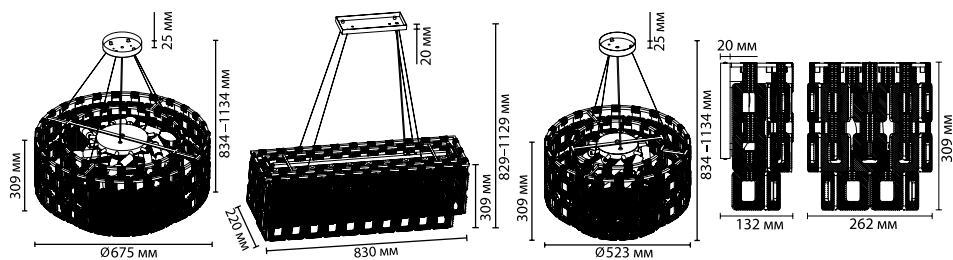

4989

арматура
покрытие
декор
плафон
ламп в комплекте

металл
золотой
металлические декоративные скобы
стекло
нет

4989/12
12 × E14 × 40W
крепеж: планка

4989/10
10 × E14 × 40W
крепеж: планка

4989/9
9 × E14 × 40W
крепеж: планка

4989/2W
2 × E14 × 40W
крепеж: планка

ODEON LIGHT

Buckle

NEW

Buckle — невероятно стильная конструкция абажура из оригинальных квадратных стеклянных элементов с эффектом рифления. Не зря линия называется “Букле”, она, действительно, напоминает буклированную фактуру ткани, где металлические фактурные декоры соединяют ее элементы. Широкая линейка коллекции может осветить различные по площади и назначению комнаты в одном стиле.

HALL COLLECTION