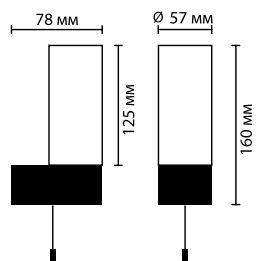

2137/1W
1 x E14 x 40W
крепёж: планка
выкл. на шнуре

ODEON LIGHT

Wass

Линия Wass создана специально для ванной комнаты с защитой IP44.

Состоит из закрытого матового плафона квадратной формы и металлического основания цвета хром.