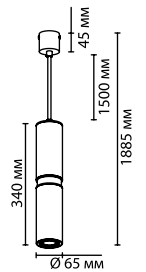

4742/5L
1 × GU10 LED × 5W
крепёж: планка

ODEON LIGHT

Afra

Afra — линия подвесов в современном стиле с оттенком luxury. Яркие акцентные цвета — черный, золотой графитовый и оригинальная фактура металла подчеркивают элитарный стиль моделей. В моделях используется сменная светодиодная лампа цоколь GU10 мощность 5W.