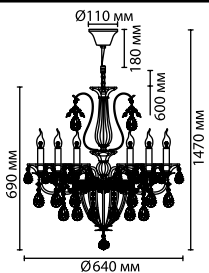

4724/6

6 × E14 × 40W, 2 × G9 × 40W
крепёж: крючок