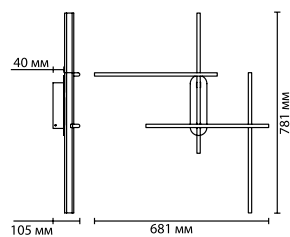

3890/36WL
1 × LED × 36W, 1900 lm
крепёж: планка