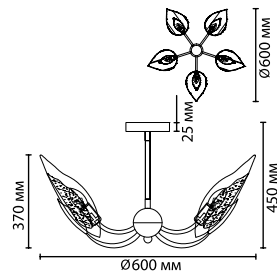

4925/2W

4924

арматура металл
покрытие золотой
плафон стекло ручной работы
ламп в комплекте нет

4924/12
12 × E14 × 40W
крепеж: планка

4924/5
5 × E14 × 40W
крепеж: планка

4924/1W
1 × E14 × 40W
крепеж: планка