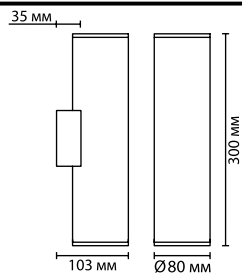

4245

арматура
покрытие
плафон
ламп в комплекте

металл
золотистый, черненный хром
металл, золотистый, черненный хром
нет