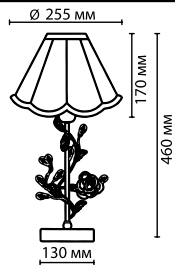

2585/1T
1 x E27 x 60W
выкл. на шнуре