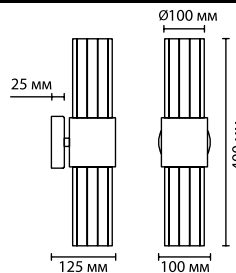

4786/2W
2 × E14 × 40W
крепеж: планка