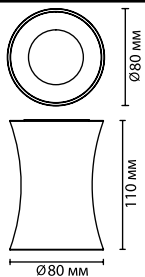

4226

**IP
44**

арматура
покрытие
ламп в комплекте

металл
золотистый, белый, черный
нет

4226/1C, 4271/1C, 4272/1C
1 × GU10 × 50W
крепёж: планка

200

ODEON LIGHT

HIGHTECH COLLECTION

Zetta

Zetta — линия влагозащищенных потолочных накладных светильников со сменной лампой GU10, выполненных в утонченном органичном дизайне.