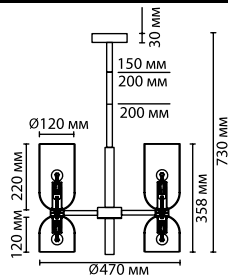

4798/6
6 × E14 × 60W
крепеж: планка

4798/8
8 × E14 × 60W
крепеж: планка

ODEON LIGHT

MIDCENT COLLECTION

4797

арматура
покрытие
плафон
ламп в комплекте

металл
хром/дымчатый, бронза/янтарный
стекло
нет

4797/6C, 4812/6C
6 × E14 × 40W
крепеж: планка