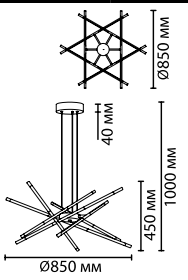

4323/84L
1 × LED × 67W, 2862 lm
крепеж: планка

4323/12WL, 4324/12WL
1 × LED × 10W, 586 lm
крепеж: планка

ODEON LIGHT

HIGHTECH COLLECTION

Fuerte NEW

Fuerte — легкая минималистичная конструкция со светодиодным источником света. Если стоит задача не загрузить интерьер, а наоборот использовать светильник в парящих невесомых линиях, то Fuerte — отличное решение. В линии есть настенные светильники в цвете хром и золото, идеально подходящие для минималистичных скандинавских дизайнов.