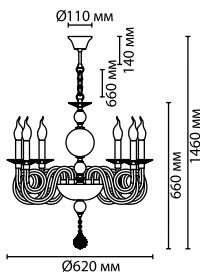

4601/6
2 × E14 × 40W
крепёж: крючок