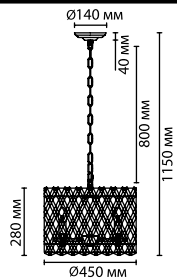

4795/8, 4796/8
8 × E14 × 40W
крепёж: планка