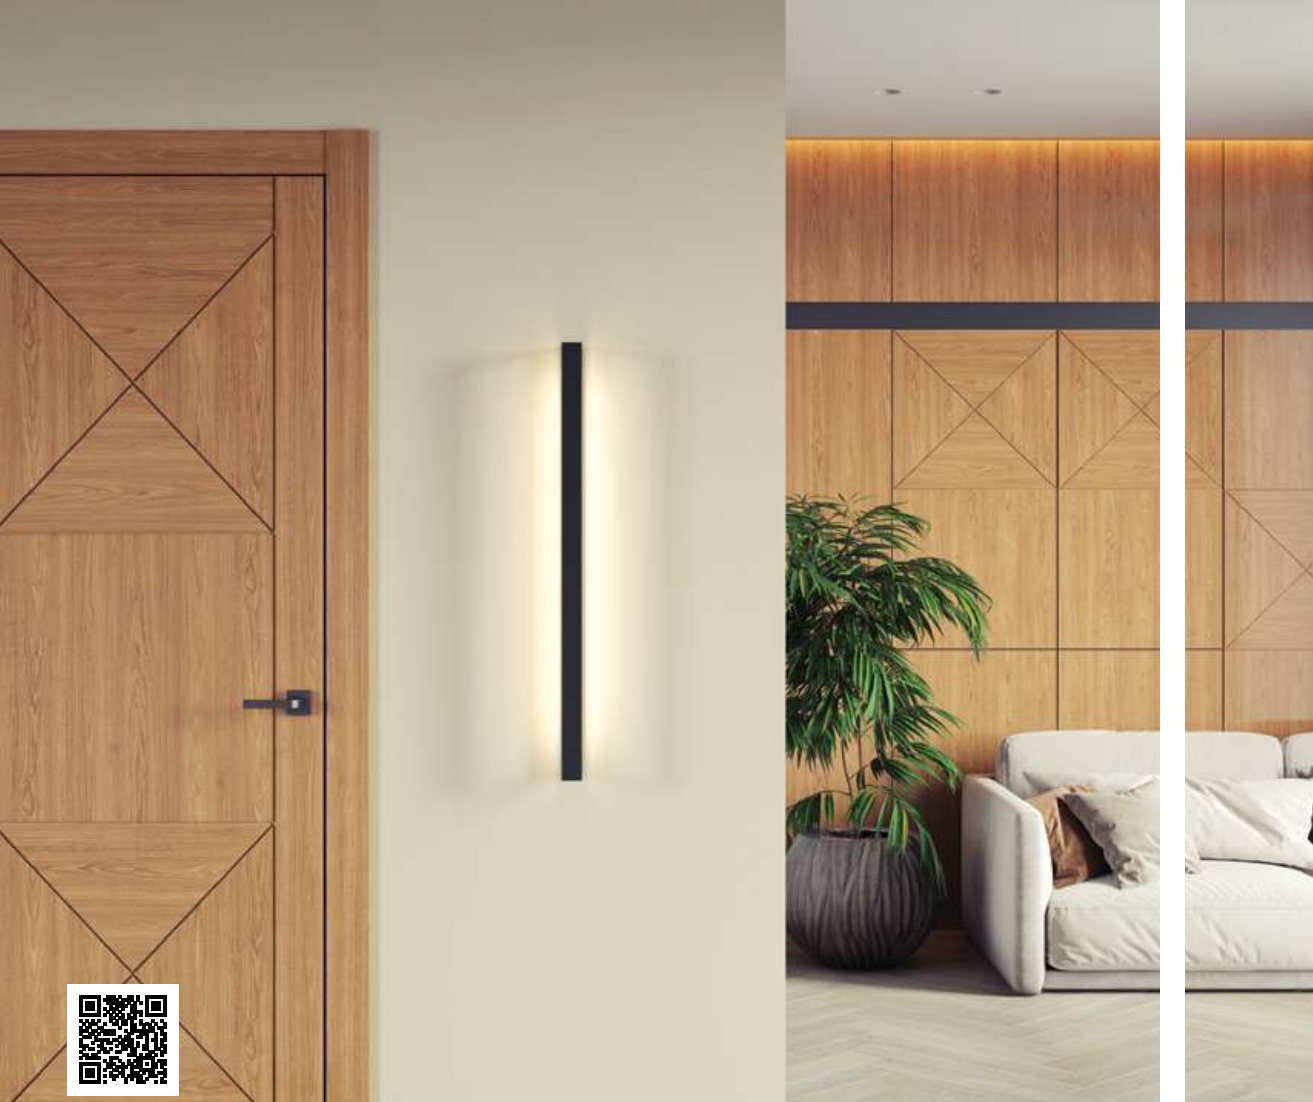

Arno NEW IP44

Линия Arno может устанавливаться как вертикально, так и горизонтально. Центральная часть с акриловым рассеивателем вращается на 355°, таким образом светильник может давать либо отраженный свет, либо узконаправленный. Светильники представлены в черном и белом цветах и в трех размерах: 450, 600 и 900мм. Самый длинный светильник может иметь самые разнообразные назначения, например, использоваться для освещения межлестничных пролетов, междверных пространств. Класс пылевлагозащиты IP44 позволяет устанавливать светильники в определенные зоны влажных помещений.

3887

IP 44

арматура металл
покрытие белый, черный
плафон металл
лампы в комплекте есть, 4000К, дневной свет, угол поворота — 355°.