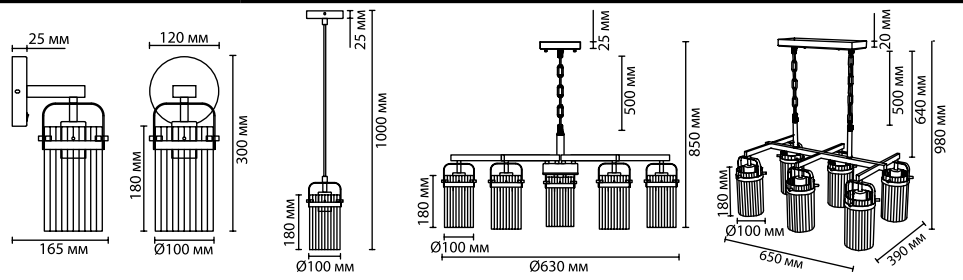

4653/1W
1 × E27 × 60W
крепёж: планка
выкл. на базе

4653/1
1 × E27 × 60W
крепёж: планка

4653/5
5 × E27 × 60W
крепёж: планка

4653/6
6 × E27 × 60W
крепёж: планка

ODEON LIGHT

Kovis

В линиях Kovis и Rena присутствует яркий дух эклектики: удлиненная цилиндрическая форма элегантного плафона характерна для стиля midcentury, массивные прямые элементы основания в сочетании с внушительной цепью, выполненные в черном цвете, создают брутальное настроение лофта. А отблеск золота в декоре придает линии завершенный благородный и стильный вид.