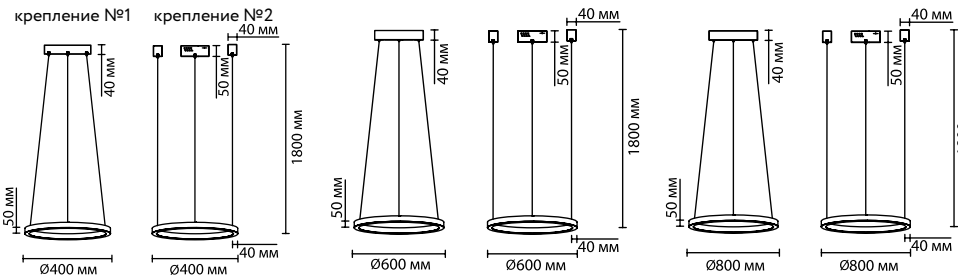

**3885/25LA,
3885/25LG**

1 × LED × 25W, 850 lm
крепёж: планка

**3885/35LA,
3885/35LG**

1 × LED × 35W, 1465 lm
крепёж: планка

**3885/45LA,
3885/45LG**

1 × LED × 45W, 1800 lm
крепёж: планка

ODEON LIGHT

L-VISION COLLECTION

Brizzi

Линия подвесов Brizzi — это коллекция изящных колец в двух цветах: полированном и матовом золотом.

Особенно эффектно будет смотреться инсталляция из колец разных диаметров, расположенных рядом, для установки которых рекомендуется использовать крепление №2: основная база + 2 дополнительных крепления к потолку.

Крепление №1 и №2 входят в комплект каждого артикула.