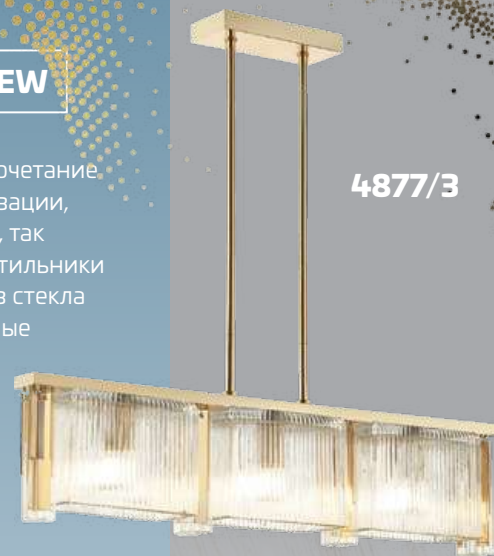

Gatsby

NEW

Линия светильников Gatsby — это сочетание строгой геометрии и тонкой детализации, округлых форм и ритмичного узора, так характерных для стиля Ар-деко. Светильники богато декорированы подвесками из стекла и глянцевого металла. Гофрированные стеклянные плафоны лаконично продолжают ритм, заданный стеклянными ниспадающими подвесками.

4877/3