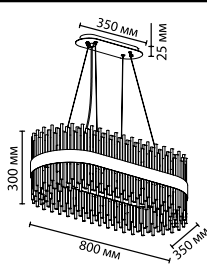

4722/24
24 × G9 × 40W
крепеж: планка