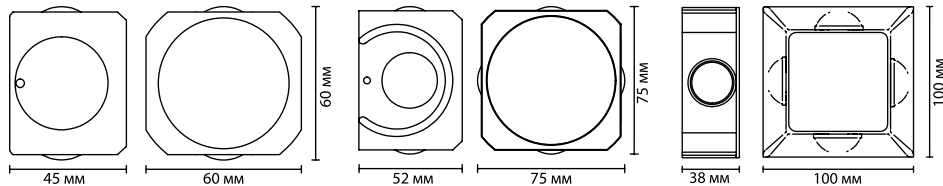

4221

IP 54

**арматура
покрытие
ламп в комплекте**

металл
белый, черный
есть, 3200К, теплый свет

4221/4WL, 4222/4WL

1 × LED × 4W, 366 lm, 350 lm
крепеж: планка

4221/8WL, 4222/8WL

1 × LED × 8W, 732 lm, 716 lm
крепеж: планка

4251/4WL, 4252/4WL

1 × LED × 4W, 336 lm, 342 lm
крепеж: планка

ODEON LIGHT

HIGHTECH COLLECTION

Balla

Balla — жизнерадостный дизайн светильника для стен как внешних фасадов, так и внутренних интерьеров. При использовании двух светильников рядом образуется потрясающий орнамент из линий лучей.

4252/4WL

Miko

Лаконичный, компактный и функциональный светильник Miko с конусовидным лучом до 0,8 м — отличный выбор для того, чтобы сделать часть вашего интерьера совершенно уникальной и эффектной.

4251/4WL

4221/4WL

4222/4WL

4222/8WL

4221/8WL