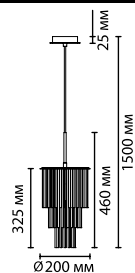

4920/6, 4921/6
 6 × E27 × 60W
 крепеж: планка

4920/1, 4921/1
 1 × E27 × 60W
 крепеж: планка

4920/1W, 4921/1W
 1 × E27 × 60W
 крепеж: планка

ODEON LIGHT

MODERN COLLECTION

Papita NEW

Широкая линейка светильников Papita выполнена в цвете полированный хром и черный. В качестве абажура используется множество стеклянных декоративных трубочек, которые будут обеспечивать комфортное рассеивание света. Необычное сочетание матовых и прозрачных трубочек дает ощущение легкости и элегантности плафона.