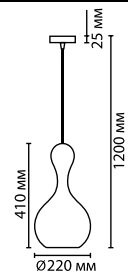

4776/1
1 × E27 × 60W
крепеж: планка

ODEON LIGHT

292

Kata

Линия Kata — подвесы сферической формы в необыкновенно красивой цветовой гамме — дымчатой и янтарной — с едва заметными вертикальными полосками, которые за счет голографического эффекта придают плафонам особую эстетику. Особенно эффектно подвесы будут смотреться в композиции из большого и малого размера, а также в миксе дымчатого и янтарного.