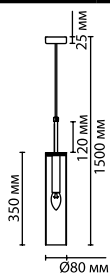

4696

арматура
покрытие
плафон
ламп в комплекте

металл
медный, золотой, хром
стекло/медный, янтарный, дымчатый, прозрачный
нет

**4692/1, 4693/1,
4694/1, 4695/1**
1 × E14 × 40W
крепеж: планка