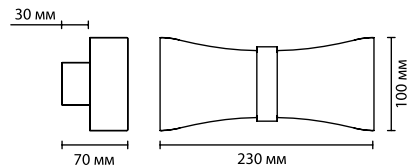

металл
золотистый, серебристый
глянцевое золото, хром полированный
есть, 3000K, теплый свет

4214/18WL
1 × LED × 18W, 900 lm
крепеж: планка

4215/12WL, 4216/12WL
1 × LED × 12W, 526 lm, 478 lm
крепеж: планка