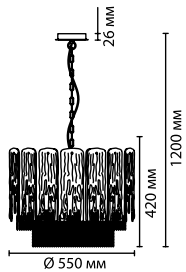

4634/6
6 × E14 × 40W
крепеж: планка

4634/1W
1 × E14 × 40W
крепеж: планка

ODEON LIGHT

CLASSIC COLLECTION

Brita

Прекрасная линия Brita — это сочетание художественного стекла и цепочек в цвет арматуры, которое придает моделям невероятную легкость и изящность.