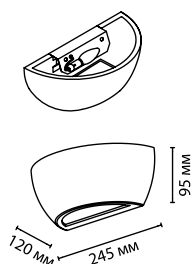

3551/1W
1 x E14 x 40W
крепёж: планка

ODEON LIGHT

Gips

В линии Gips присутствует акцент на геометрию, сочетание прямых и округлых линий, функциональность изделий. Почти у всех светильников световой луч имеет два направления — вниз и вверх.

Гипс — самый экологичный материал, используемый при производстве светильников, не выделяющий при нагреве никаких вредных веществ. Изделия из гипса не подвержены сильному нагреванию, в случае какого-либо небольшого повреждения изделие легко демонтировать для восстановления.