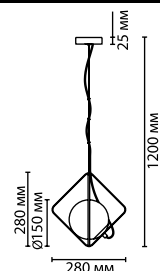

4704/1
1 × E27 × 60W
крепеж: планка

4709/1
1 × E27 × 60W
крепеж: планка

4763/1, 4764/1
1 × E14 × 40W
крепеж: планка

ODEON LIGHT

PENDANT COLLECTION

Pekti

4763/1

4764/1