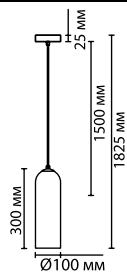

4641/1
1 × E27 × 60W
крепеж: планка