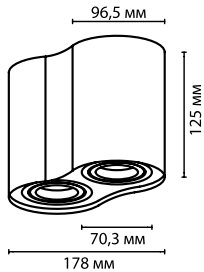

3564/2C, 3565/2C, 3831/2C
2 × GU10 × 50W
крепёж: планка

ODEON LIGHT

HIGHTECH COLLECTION

Pillaron

Линия универсальных потолочных накладных светильников со сменной лампой — всегда актуальна и незаменима!