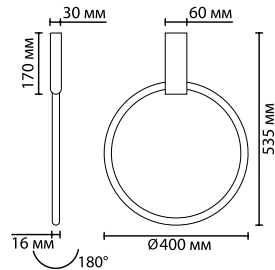

4318

арматура
покрытие
плафон
ламп в комплекте

металл
черный, золотистый
акрил
есть, 3000K, теплый свет