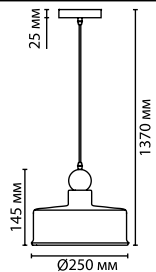

4088/1, 4089/1, 4090/1
1 × E27 × 40W
крепеж: планка

ODEON LIGHT