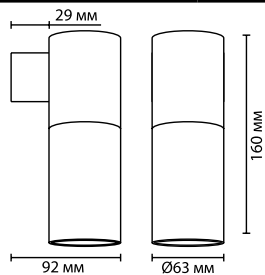

3583

арматура металл
покрытие медный, черный
плафон металл
лампы в комплекте нет

3583/1W
1 × GU10 × 50W
крепеж: планка