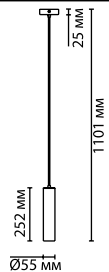

**арматура
покрытие
плафон
ламп в комплекте**

металл
золотистый, черный, белый
металл, цвет золотистый, черный, белый
нет, угол поворота – 350°

3876/1L
1 × GU10 × 50W
крепеж: планка

3872/1L, 3873/1L
1 × GU10 × 50W
крепеж: планка