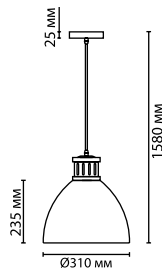

3323/1
1 × E27 × 60W
крепёж: планка

ODEON LIGHT

Sert

Линия Sert оформлена в современном стиле. Светильник состоит из металлического абажура матового цвета с медными деталями.

Данная модель прекрасно подойдет для ресторанного освещения, а также для небольшой стильной кухни, выполненной в стиле лофт.