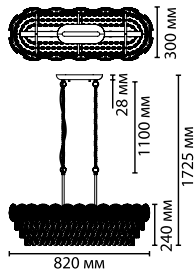

4972/6
6 × E14 × 40W
крепеж: планка