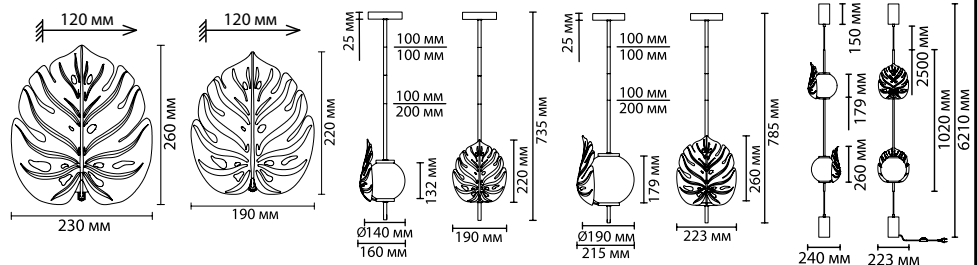

4864

арматура
покрытие
декор
плафон
лампы в комплекте

металл
серебристое и золотистое фольгирование
стилизованный лист монстеры из металла
стекло
нет