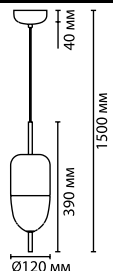

4613/5L

1 × LED × 5W, 157 lm
крепёж: планка

4620/12L

1 × LED × 12W, 771 lm
крепёж: планка

4622/12L

1 × LED × 12W, 771 lm
крепёж: планка

ODEON LIGHT

4622/12L