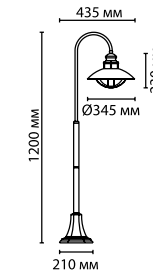

4164/1W

4164/1A
IP23

4164/1F

NATURE COLLECTION

4164/1 IP23
1 × E27 × 60W
крепёж: планка

4164/1A IP23
1 × E27 × 60W
крепёж: планка

4164/1F
1 × E27 × 60W
крепёж: площадка

Helm