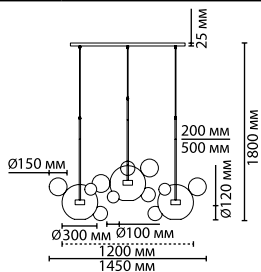

4802/36L
3 × LED × 12W, 1830lm
крепеж: планка