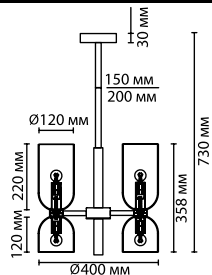

4798/6
6 × E14 × 60W
крепеж: планка

4798/8
8 × E14 × 60W
крепеж: планка

ODEON LIGHT

MIDCENT COLLECTION

4797

арматура
покрытие
плафон
ламп в комплекте

металл
хром/дымчатый, бронза/янтарный
стекло
нет

4797/6C, 4812/6C
6 × E14 × 40W
крепеж: планка