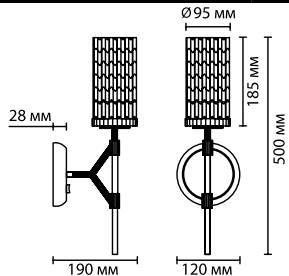

4225/1W
1 × E14 × 60W
крепёж: планка
выкл. на базе