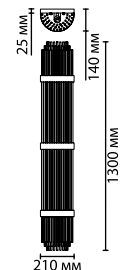

4853

арматура
покрытие
плафон
ламп в комплекте

металл
золотой
стекло, металл
нет

4853/4W
4 × E14 × 40W
крепеж: планка

4853/6W
6 × E14 × 40W
крепеж: планка

4854/4W
4 × E14 × 40W
крепеж: планка

4854/6W
6 × E14 × 40W
крепеж: планка