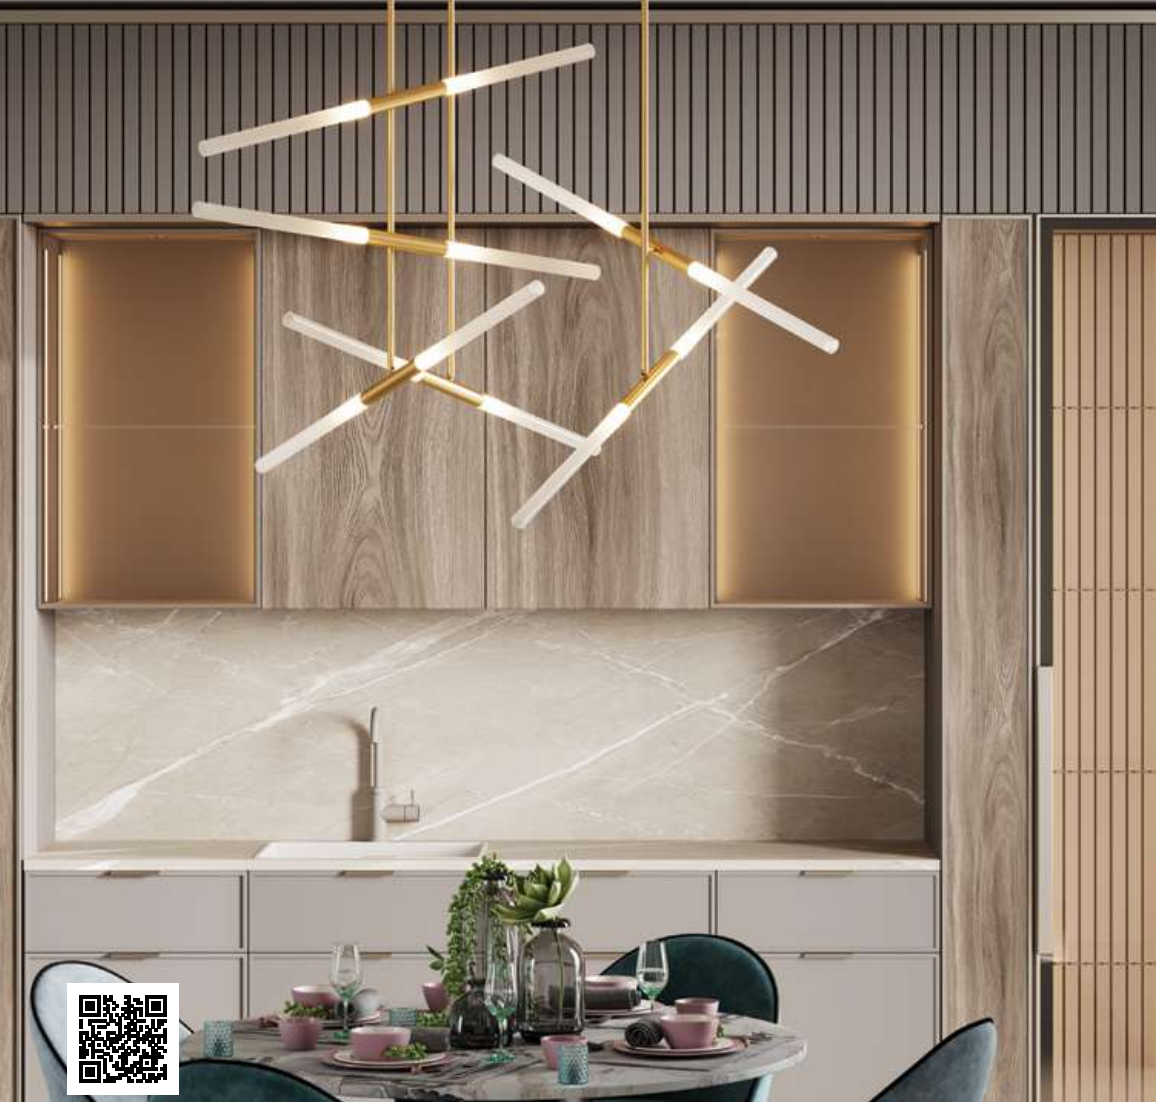

4306

арматура металл
покрытие золотой, черный
плафон стекло
лампы в комплекте нет

ODEON LIGHT

Soho NEW

Soho — трендовые потолочные светильники с регулируемым углом поворотов рожков на 350°, которые придадут динамичности любому пространству. Плафоны выполнены в стекле, основание — в черном и золотом цветах, используется составной кронштейн. Рекомендуем использовать три разных светильника рядом для получения эффектной и стильной композиции.

HIGHTECH COLLECTION