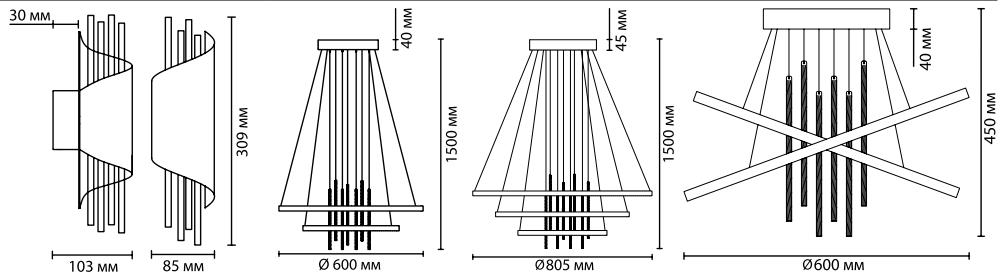

3901/5W
1 × LED × 5W, 260 lm
крепёж: планка

3901/63L
1 × LED × 63W, 2500 lm
крепёж: планка

3901/99L
1 × LED × 113W, 5380 lm
крепёж: планка

3901/70CL
1 × LED × 70W, 3340 lm
крепёж: планка

ODEON LIGHT

Monica NEW

Линия Monica сочетает в себе роскошь и гламур золотого цвета, выполненного в технике фольгирования, и ... гармонию музыки ветра: каскад стеклянных трубочек в центре светильников при касании будет издавать лёгкий и приятный, словно шелест, звук. Подвесы могут состоять из двух и трех колец, в линии теперь есть потолочный светильник.