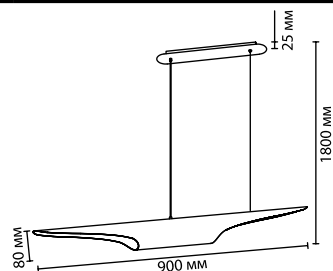

3816/50BG, 3816/50WG

2 × GU10 LED × 12W
крепёж: планка

ODEON LIGHT

Whitney

Технология золотого и серебристого фольгирования придает изделию еще больше роскоши, индивидуальности и эксклюзивности. Здесь уникальна каждая прожилка, потому что каждый светильник делается вручную.

При включенном свете очарование золота и серебра становится просто ослепительным. Для тех, кому пришлось по душе настенные светильники, мы создали стильные подвесные светильники с особым механизмом регулирования положения: оно может быть как прямым, так и под углом.