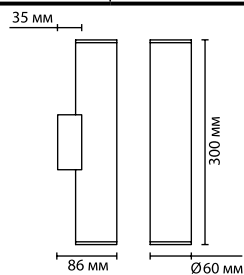

4245

арматура
покрытие
плафон
ламп в комплекте

металл
золотистый, черненный хром
металл, золотистый, черненный хром
нет