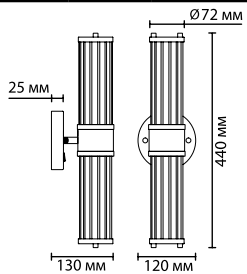

**4944/2W, 4945/2W,
4946/2W**

2 × E14 × 40W

крепеж: планка, выкл. на базе