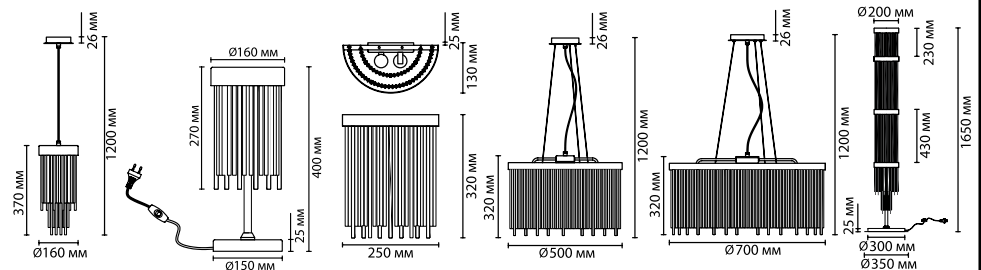

4788/1
1 × E14 × 40W
крепёж: планка

4788/2T
2 × E14 × 40W
выкл. на шнуре

4788/2W
2 × E14 × 40W
крепёж: планка

4788/7
7 × E14 × 40W
крепёж: планка

4788/10
10 × E14 × 40W
крепёж: планка

4788/12F
12 × E14 × 40W
выкл. на шнуре

390

York

Стекло окончательно заняло триумфальное место любимца стильных интерьеров. Оно становится все более утонченным, филигранным. Вместо привычных стеклянных плафонов рассеивание идет через декоративные элементы, образующие целые каскады света. А сочетание стекла с золотом делает изделия еще роскошнее и наряднее.

В линии Tribes вертикальные линии стеклянного плафона визуально увеличивают пространство. Линия расширена настольным и напольным светильниками, которые могут использоваться в качестве самостоятельных предметов интерьера с функцией декора.