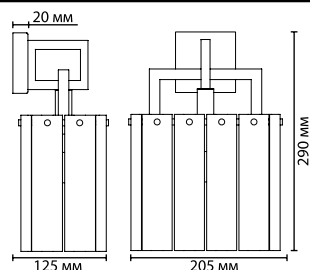

4976/1W
2 × G9 × 40W
крепёж: планка