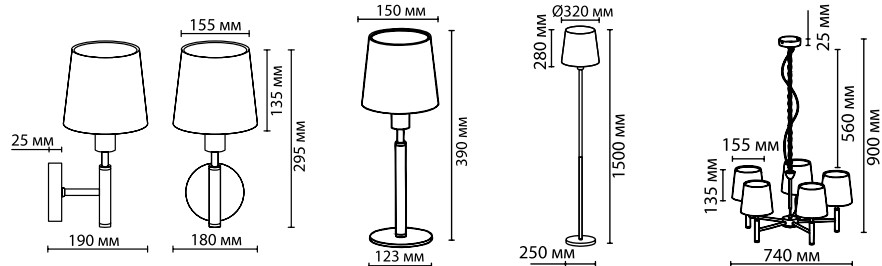

2266/1W

2266/1T

2266/1F

2266/5

2266

арматура	металл
покрытие	хром
декор	деревянный элемент цвета венге
плафон	абажур из ткани
лампы в комплекте	нет

2266/1W
1 x E14 x 40W
крепёж: планка
выкл. на базе

2266/1T
1 x E14 x 40W
выкл. на шнуре