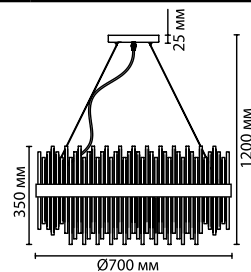

4722/18
18 × G9 × 40W
крепеж: планка