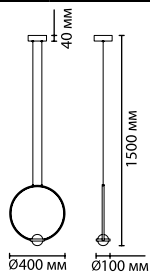

4336/18L, 4337/18L

1 × LED × 18W, 1370 lm
крепёж: планка