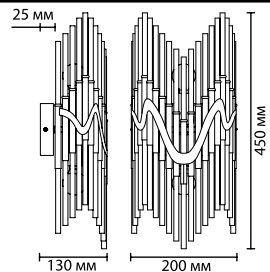

4983/2W
2 × E14 × 40W
крепёж: планка

ODEON LIGHT

HALL COLLECTION

Savikia NEW

Линия шикарных моделей Savikia сочетает в себе вытянутые стеклянные и металлические трубочки в благородном цвете бронзы. Для всех элементов светильников примечательна безупречная геометрия, которая невероятно стильно сочетается с мягко и свободно струящимся металлическим декором, окаймляющим весь абажур люстры.