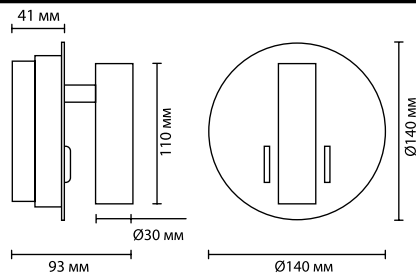

3911/9WL, 3912/9WL, 3913/9WL

1 × LED × 6W, + 3W, 363/109 lm
крепеж: планка

ODEON LIGHT

Beam

Beam — это стильный настенный накладной светильник, который имеет два источника освещения: атмосферный отраженный свет 6W и лампу для чтения с узконаправленным светом мощностью 3W.

Линия представлена в трех цветах, и может использоваться в отельных номерах и в частных жилых помещениях