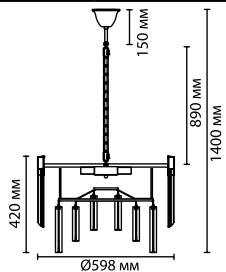

4675/8
8 × E14 × 40W
крепеж: планка