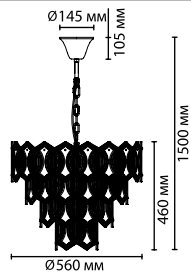

4918/10
10 × E14 × 40W
крепеж: крюк