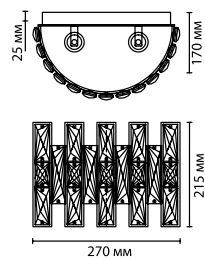

4121/2W
2 × E14 × 40W
крепёж: планка