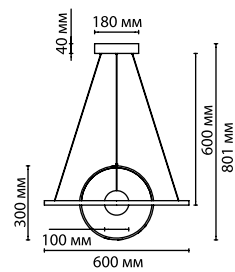

4031/40L
1 × LED × 40W, 3600 lm
крепёж: планка