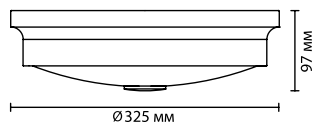

арматура
покрытие
плафон
ламп в комплекте

металл
матовое золото, никель
стекло
нет

4824/3C, 4825/3C
2 × E14 × 40W
крепеж: на основание

4824/4C, 4825/4C
2 × E14 × 40W
крепеж: на основание

ODEON LIGHT

Marsei