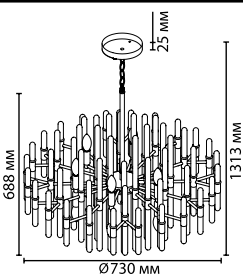

4988/12
12 × E14 × 40W
крепеж: планка