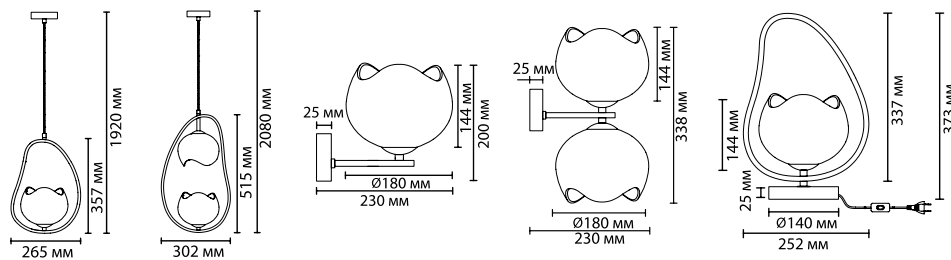

4873

арматура металл
покрытие золотистый
плафон стекло, белый глянцевый
ламп в комплекте нет