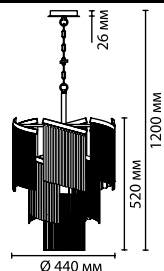

4630/7
7 × E14 × 40W
крепеж: планка

4630/2W
2 × E14 × 40W
крепеж: планка

ODEON LIGHT

HALL COLLECTION

4631

**арматура
покрытие
декор**

**плафон
ламп в комплекте**

металл
серебристый
цепочки из высококачественного металла
(не темнеют со временем)
стекло
нет, светодиодная лампа