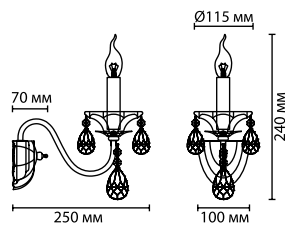

Для линии характерна удлиненная форма рожков, что соответствует самым последним трендам.

4723/6

4723/8

4723/1W

4724/8

4724

арматура металл
покрытие золотой
плафон хрусталь
ламп в комплекте нет

металл
золотой
хрусталь
нет