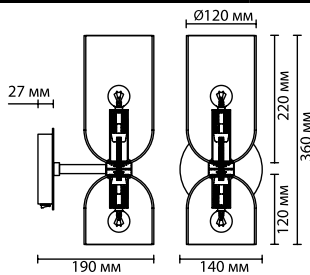

4798/2W
2 × E14 × 60W
крепеж: планка
выкл. на базе