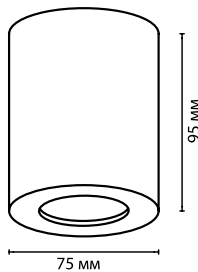

3571/1C, 3572/1C
1× GU×50W
крепёж: планка