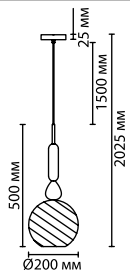

4648/1
1 × E27 × 60W
крепёж: планка