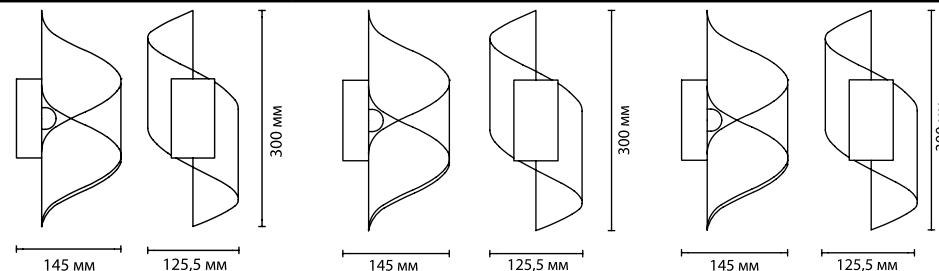

3800/5WL
1 x LED x 5W, 400 lm
крепёж: планка

ODEON LIGHT

Boccolo

3542/5WL

3543/5WL

3544/5WL

3542

арматура металл
покрытие черный, белый, золотой
плафон металл
ламп в комплекте есть, 3000K, тёплый свет