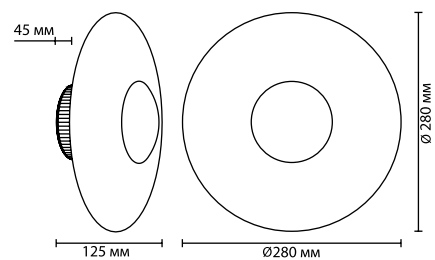

Adamas

Ярко выраженные лучи составляют неотъемлемую часть дизайна светильника Adamas и, несомненно, не оставят никого равнодушным. Сочетание черного и золотистого придает изделиям шик и настроение стиля Modern. Светильник представлен в двух формах — круглой и квадратной со скругленными краями.

4223

арматура металл
покрытие черный
декор золотистый
ламп в комплекте есть, 3000K, теплый свет

4223/13WL
1 × LED × 13W, 1520 lm
крепеж: планка

4224/13WL
1 × LED × 13W, 1520 lm
крепеж: планка

ODEON LIGHT

MIDCENT COLLECTION

4224/13WL