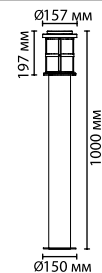

4964/1F
1 × E27 × 60W
крепёж: планка

ODEON LIGHT

NATURE COLLECTION