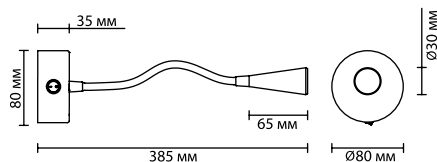

4289

арматура металл
покрытие черный, белый
декор античная бронза
плафон металл
лампы в комплекте есть, 3000К, теплый свет