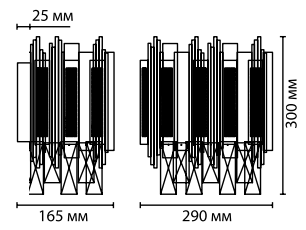

4635/2W
2 × E14 × 40W
крепеж: планка

ODEON LIGHT

CLASSIC COLLECTION