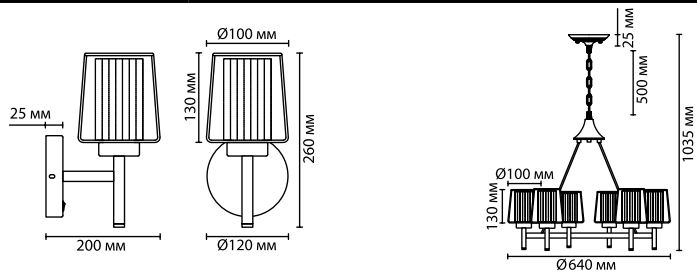

4656

арматура
покрытие
плафон
ламп в комплекте

металл
черный/бронзовый
стекло/янтарный, металл/золотой
нет

4656/1W
1 × E27 × 60W
крепёж: планка
выкл. на базе

4656/6
6 × E27 × 60W
крепёж: планка

486

ODEON LIGHT

COUNTRY COLLECTION

Dogana

Линия Dogana — светильник с имитацией факелов в кантри-стиле. Плафон выполнен из тонированного стекла и металлического обрамления золотого цвета. Сочетание черного и золотого цветов придает моделям акцентный характер.

Такой светильник будет украшением и ярким источником света в интерьере.