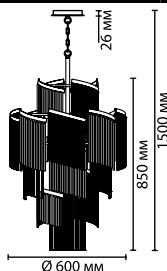

4630/11
11 × E14 × 40W
крепеж: планка