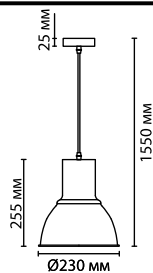

3328/1
1 x E27 x 60W
крепёж: планка