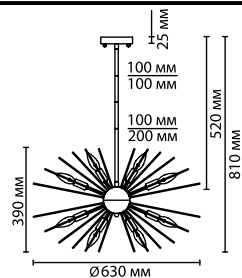

4661/12, 4662/12