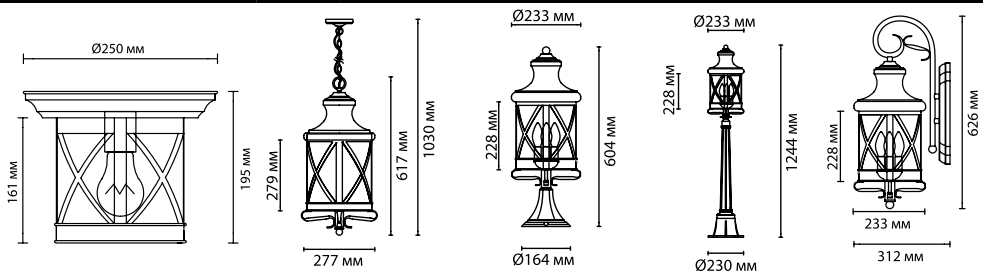

металл
черный с золотой патиной
металл
стекло
нет

ODEON LIGHT

4045/1C
1 × E27 × 60W
крепёж: планка

4045/3
3 × E14 × 60W
крепёж: планка

4045/3B
3 × E14 × 60W
крепёж: анкер

4045/3F
3 × E14 × 60W
крепёж: анкер