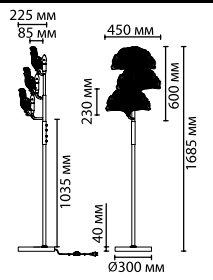

2 в 1
потолочный
вариант
и на цепи

4870/5

4870/7

4870/3C
только потолочный
вариант

Exclusive

4870

арматура
покрытие металл
плафон золотой, черный
лампы в комплекте стекло, прозрачный с золотым градиентом
нет