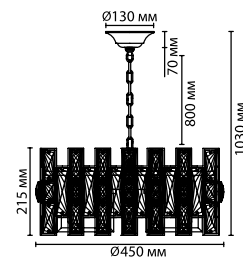

4121/8
8 × E14 × 40W
крепёж: планка

ODEON LIGHT

Diora

Очаровательная линия Diora в великолепном обрамлении украсит любой интерьер в стиле классика, неоклассика или ар-деко.

Круглый плафон состоит из множества металлических квадратиков с вставками из высококачественного хрусталя. Рожки, выполненные в строгой геометрической форме, направлены вверх и в сочетании с плафоном образуют красивый графичный узор.