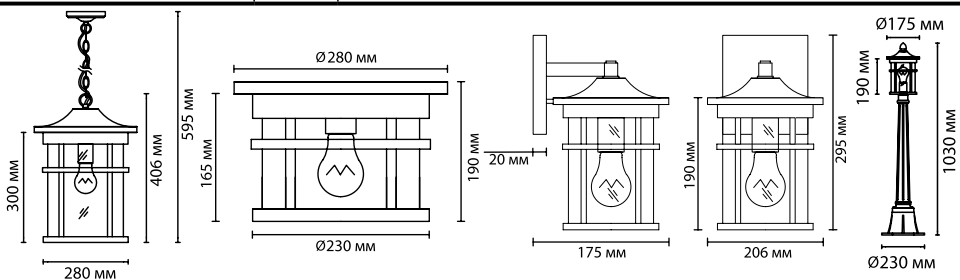

4044

IP
44

арматура
покрытие
плафон
ламп в комплекте

металл
коричневый/пatina с розовым оттенком
стекло
нет