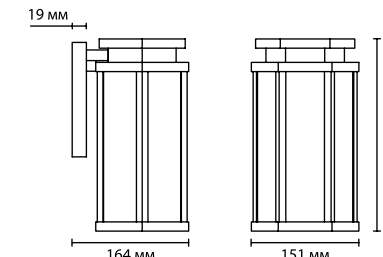

4048/1W
1 x E27 x 100W
крепеж: планка

NATURE COLLECTION