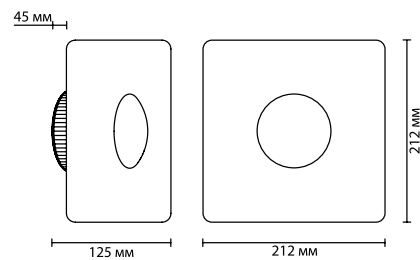

Adamas

Ярко выраженные лучи составляют неотъемлемую часть дизайна светильника Adamas и, несомненно, не оставят никого равнодушным. Сочетание черного и золотистого придает изделиям шик и настроение стиля Modern. Светильник представлен в двух формах — круглой и квадратной со скругленными краями.

4223

арматура металл
покрытие черный
декор золотистый
ламп в комплекте есть, 3000K, теплый свет

4223/13WL
1 × LED × 13W, 1520 lm
крепеж: планка

4224/13WL
1 × LED × 13W, 1520 lm
крепеж: планка

ODEON LIGHT

MIDCENT COLLECTION

4224/13WL