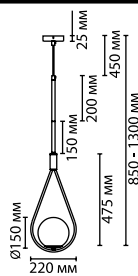

4765/1

4766/1

4767/1

4810

арматура
покрытие
плафон
ламп в комплекте

металл
золотой/черный
стекло белое матовое
нет

4810/1W
1 × E14 × 40W
крепёж: планка
выкл. на базе

4810/1
1 × E14 × 40W
крепёж: планка