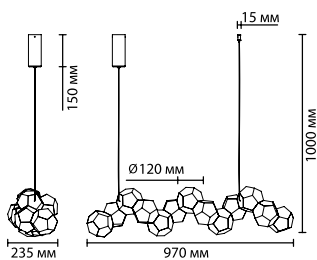

4304/74L, 4305/74L
1 × LED × 83W, 4440 lm
крепёж: планка