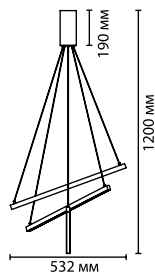

3860/39B
1 × LED × 39W, 2180 lm
крепёж: планка

3860/48B
1 × LED × 48W, 2700 lm
крепёж: планка

3860/96B
1 × LED × 96W, 5190 lm
крепёж: планка

ODEON LIGHT

L-VISION COLLECTION

3860/39B

3860/48B

4231