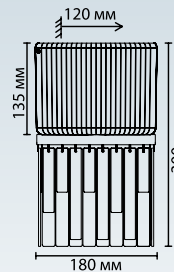

Gatsby

NEW

4871/7C

4871/5C

4871/1W

4871/1W

1 × E14 × 40W
крепеж: планка

Exclusive