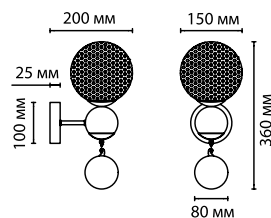

3953/1W
1 × E27 × 60W
крепёж: планка