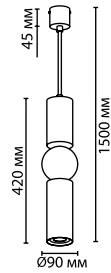

**4071/5L, 4072/5L,
4074/5L**
1 × GU10 × 5W
крепёж: планка