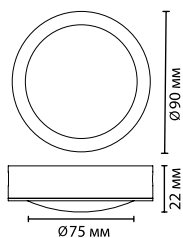

4342/7CL, 4343/7CL

1 × LED × 7W, 406 lm, 424 lm
крепеж: планка