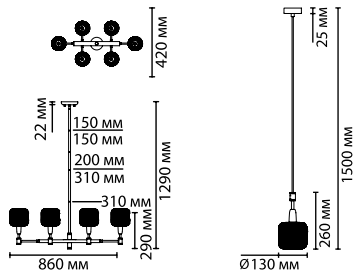

4975/9
9 × E14 × 40W
крепеж: планка

4975/6
6 × E14 × 40W
крепеж: планка

4975/1
1 × E14 × 40W
крепеж: планка

4975/1W
1 × E14 × 40W
крепеж: планка

ODEON LIGHT

Lecola NEW

Линия Lecola — это современная версия лофта в освещении. Элегантный плафон утонченного сеточного плетения золотистого цвета, сочетание арматуры черного цвета и декоративных элементов приятного золотистого цвета подчеркивают модную эклектику, неоднозначность стиливого решения. Люстровые модели рассчитаны как на высокий потолок, так и на стандартную высоту помещения за счет наборной штанги, длину которой можно изменять.