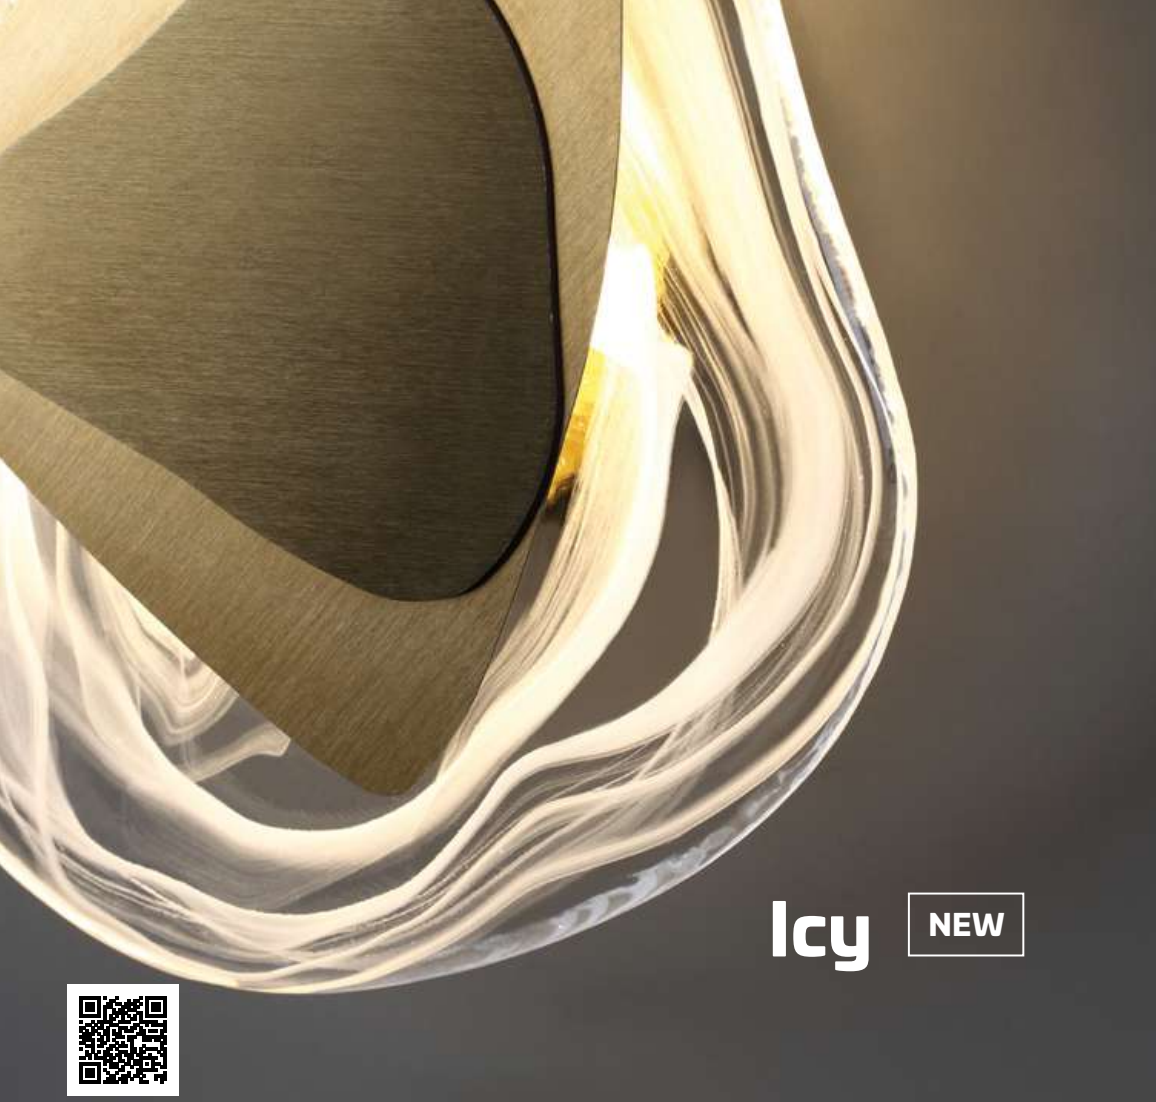

Icy NEW

4311

арматура
покрытие
плафон

ламп в комплекте

металл
черный, античная бронза
стекло с «эффектом льда», искусственный
светопропускающий мрамор
есть, 3000К, теплый свет