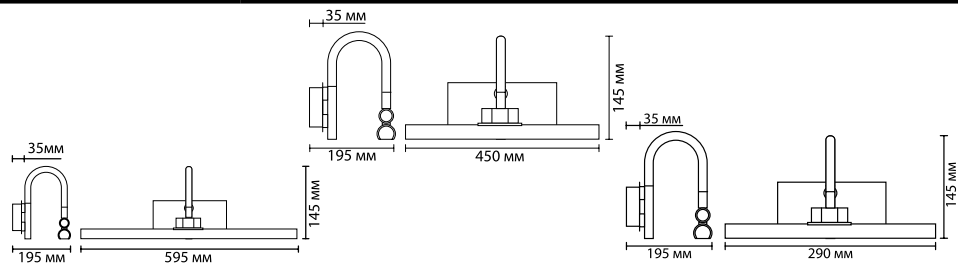

4910/12WL, 4911/12WL
1 × LED × 12W, 300 lm, 250 lm
крепёж: планка
выкл. на базе

4910/8WL, 4911/8WL
1 × LED × 8W, 690 lm, 570 lm
крепёж: планка
выкл. на базе

4910/5WL, 4911/5WL
1 × LED × 5W, 450 lm, 420 lm
крепёж: планка
выкл. на базе