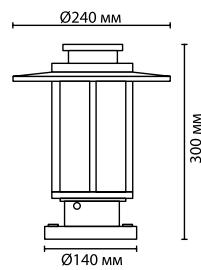

4047/1B
1 × E27 × 18W
крепёж: анкер