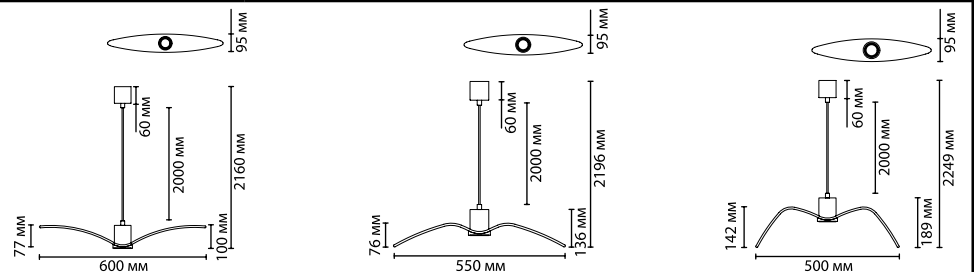

4901

арматура металл
покрытие черный, хром, бронзовый, белый
плафон стекло
лампы в комплекте нет