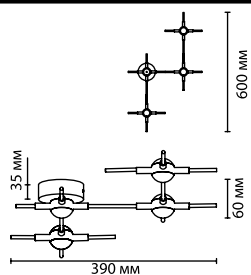

3906/14WL

1 × LED × 14W, 1120 lm
крепёж: планка

ODEON LIGHT

Costella

Costella — оригинальная форма светильника, где сочетаются стили hi-tech и модерн, при включенном свете напоминающая россыпь звезд.

Особенно эффектно оригинальные настенные светильники, с которыми можно создавать уникальные инсталляции, располагая светильники либо строго по вертикали, либо по горизонтали.