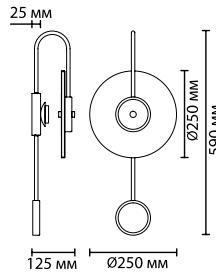

4312/5WL
1 × LED × 5W, 205 lm
крепеж: планка