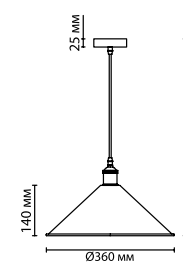

3364/1
1 x E27 x 60W
крепёж: планка