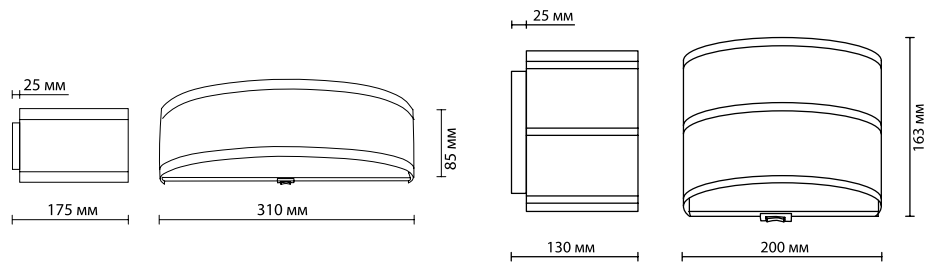

2782

арматура
покрытие
декор
плафон
лампы в комплекте

металл
бронза с золотой патиной
декоративная решетка
стекло с рисунком
нет

2782/1W
1 × E14 × 60W
крепёж: планка
выкл. на базе

2782/1WA
1 × E14 × 60W
крепёж: планка
выкл. на базе