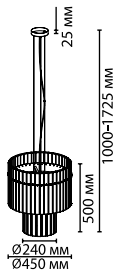

4938/6A
6 × E14 × 40W
крепёж: планка