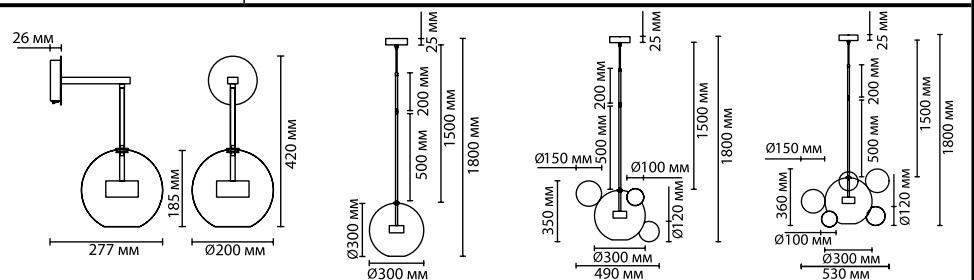

4802

арматура металл
покрытие хром
плафон стекло
лампы в комплекте есть, 4000K, дневной свет