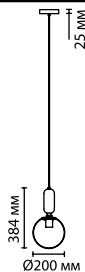

4968

арматура металл
покрытие черный, золотой, хром
плафон стекло
ламп в комплекте нет

4668/1, 4669/1,
4670/1
1 × E27 × 40W
крепеж: планка