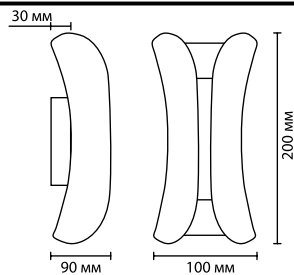

3907/10WL, 3908/10WL, 3909/10WL

1 × LED × 10W, 800 lm
крепёж: планка

3886/6BG, 3886/6WG

6 × LED × 6W, 350 lm
крепёж: планка

ODEON LIGHT

Tibro

Стильные светильники серии Tibro с лучами вверх и вниз выполнены в трендовых цветах: черном, белом и золотистом.

Могут быть использованы для освещения интерьеров, придомовых территорий, патио, коридоров.