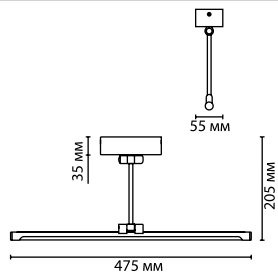

4616/8WL

1 × LED × 8W, 504 lm
крепёж: планка
выкл. на базе