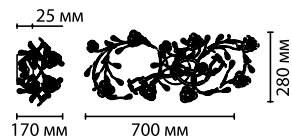

2585/3W
3 x E14 x 60W
крепёж: планка