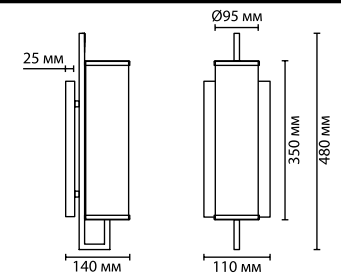

4654

арматура металл
покрытие черный, золотой
плафон стеклянный
лампы в комплекте нет

4654/1W, 4655/1W
1 × E14 × 60W
крепёж: планка

COUNTRY COLLECTION