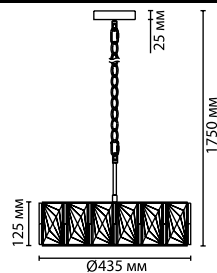

4119/5
5 × E14 × 40W
крепеж: планка