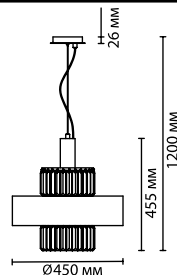

4840/4
4 × E14 × 40W
крепеж: планка