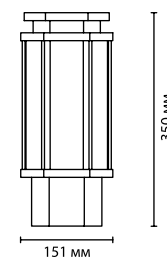

4048/1B
1 x E27 x 100W
крепеж: анкер