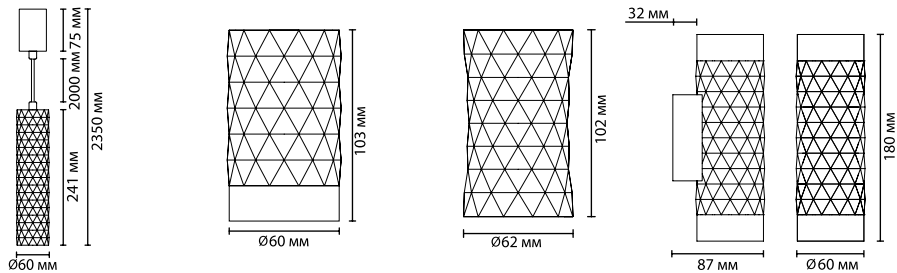

4286

арматура
покрытие
декор
плафон
лампы в комплекте

металл
белый, черный, хром полированный
металл, золотой
металл
нет

4286/1, 4287/1
1×LED GU10×10W
крепёж: планка

4286/1C, 4287/1C
1×LED GU10×10W
крепёж: планка

4288/1C
1×LED GU10×10W
крепёж: планка

4286/2W, 4287/2W
2×LED GU10×10W
крепёж: планка

ODEON LIGHT

HIGHTECH COLLECTION

Ad Astrum

NEW

Футуристическое настроение явно прослеживается в светильниках AD ASTRUM. Сочетание сложной геометрической фактуры с золотой каймой делает светильники эклектичными и еще более эффектными. Линия представлена в виде подвесов, потолочных накладных и настенных светильников в двух цветах — в черном и белом (полированный хром для потолочного), для всех предусмотрена сменная лампа с патроном GU10 max 10W.