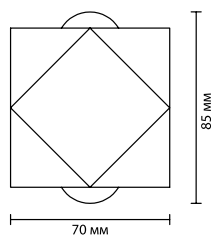

4218/4WL, 4219/4WL, 4220/4WL
1 × LED × 4W, 350 lm, 366 lm, 358 lm
крепеж: планка

4218/8WL, 4219/8WL, 4220/8WL
1 × LED × 8W, 716 lm, 732 lm, 724 lm
крепеж: планка

Diamanta

Компактный и стильный настенный светильник линии Diamanta, имеющий силуэт кристалла, дает конусовидные лучи с округлым краем на потолке длиной до 0,8 метра. Будет отлично смотреться в составе настенных композиций, при помощи которых вы можете выстраивать свой персонализированный орнамент на стене.