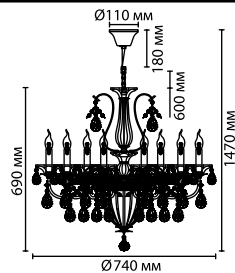

4724/8

4724

арматура металл
покрытие золотой
плафон хрусталь
ламп в комплекте нет

металл
золотой
хрусталь
нет

4724/1W

1 × E14 × 40W
крепёж: основание

4724/6

6 × E14 × 40W, 2 × G9 × 40W
крепёж: крючок

4724/8

8 × E14 × 40W, 2 × G9 × 40W
крепёж: крючок

ODEON LIGHT

Kuvia

Линия Kuvia — это изысканная роскошь барокко, богатство декора из хрусталя, изысканность и филигранность орнаментов на металле.

Нижняя чаша выполнена из толстого рифленого стекла, окаймленного металлическим ободом с тесненным орнаментом. Цвета металла french gold — это модный оттенок золотого цвета. В линии используется высококачественный хрусталь марки K9.

4724/6

CLASSIC COLLECTION

4724/1W

454

455