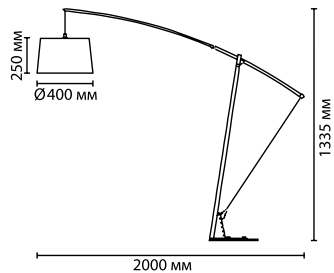

2405/1C
1 x E14 x 60W
крепеж: основание

Odeon Light

4061

арматура металл
 покрытие черный
 абажур ткань, коричневый
 ламп в комплекте нет

4061/1F
 1 × E27 × 60W
 выкл. на шнуре

566

ODEON LIGHT

MODERN COLLECTION