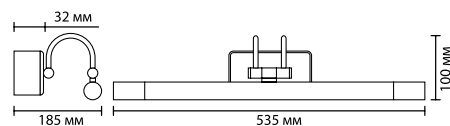

4905

**арматура
покрытие
плафон
ламп в комплекте**

металл
золотой, бронзовый, хром, черный
акрил
есть 4000К, дневной свет