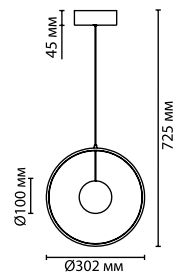

4031/21LA
1 × LED × 21W, 1680 lm
крепёж: планка