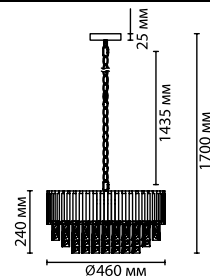

4120

арматура
покрытие
декор
плафон
ламп в комплекте

металл
золото
хрустальные подвески, хрустальный круглый элемент
тонкие металлические трубки
нет

4120/2W
2 × E14 × 40W
крепёж: планка

4120/9
12 × E14 × 40W
крепёж: планка

430

ODEON LIGHT

HALL COLLECTION

Pallada

Линия Pallada оформлена в классическом стиле. Красивая хрустальная люстра состоит из многочисленных хрустальных подвесок, обрамленных богатой золотой оправой. Необычный и сложный плафон из тонких металлических трубок выглядит нарядно, торжественно и необычайно красиво. Большое количество источников света создадут яркое освещение, а благодаря подвескам и вставкам из высококачественного хрусталя, люстра будет переливаться как роскошное ювелирное изделие.

4120/9

4120/2W

431