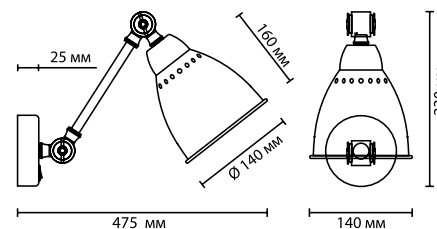

3372/1W, 3373/1W
1 x E27 x 40W
крепёж: планка
выкл. на базе