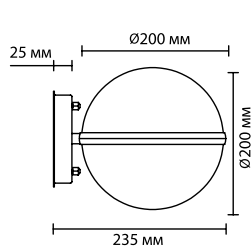

4832/1W
1 × E27 × 10W
крепеж: планка