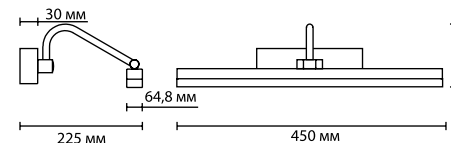

4180/7WL

1 × LED × 7W, 690 lm
крепёж: планка

4180/9WL

1 × LED × 9W, 890 lm
крепёж: планка

WALLI COLLECTION