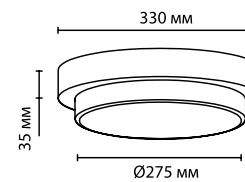

2744/3C, 2746/3C
3 x E14 x 40W
крепеж: основание

2744/2C, 2746/2C
2 x E14 x 40W
крепеж: основание

2744/1C, 2746/1C
1 x E14 x 40W
крепеж: основание