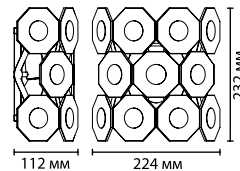

металл
хром, золотой
декоративный металлический каркас
хрусталь
нет

4973/6, 4974/6
6 × E14 × 40W
крепеж: планка

4973/5C, 4974/5C
5 × E14 × 40W
крепеж: планка

4973/1W, 4974/1W
1 × E14 × 40W
крепеж: планка