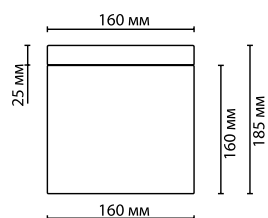

2407/1C IP20
1 x E27 x 60W
крепёж: на основание