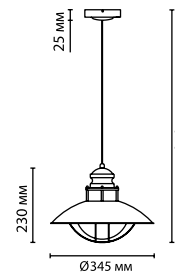

4164/1 IP23
1 × E27 × 60W
крепёж: планка