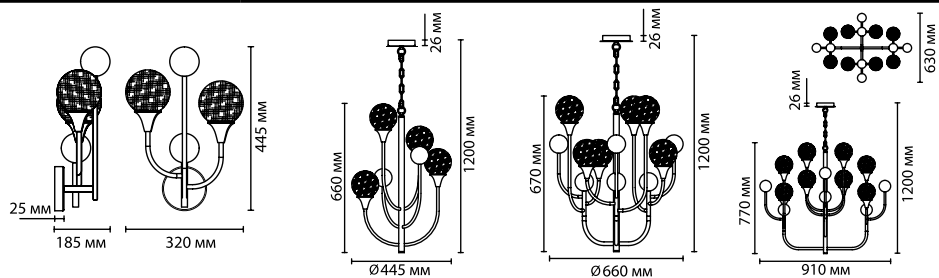

4785/2W
2 × E14 × 40W
крепеж: планка

4785/4
4 × E14 × 40W
крепеж: планка

4785/6
6 × E14 × 40W
крепеж: планка

4785/8
8 × E14 × 40W
крепеж: планка

ODEON LIGHT

Kelli

Линия Kelli это грациозное единение формы и цвета. Асимметричное расположение рожков, разные по размеру плафоны в технике кракле в сочетании с декоративными металлическими шарами создают образ красивого растения, которое прекрасно впишется в роскошные интерьеры с вертикальными садами и крупными рассениями, а также в интерьеры стиле urban jungle, midcentury и ретро.