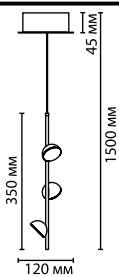

металл
черный/золото
металл
есть, 3000К, теплый свет

4156/99L
1 × LED × 108W, 7020 lm
крепёж: планка

4156/9L
1 × LED × 9W, 588 lm
крепёж: планка

4156/24TL
1 × LED × 24W, 1560 lm
крепёж: площадка
выкл. на шнуре