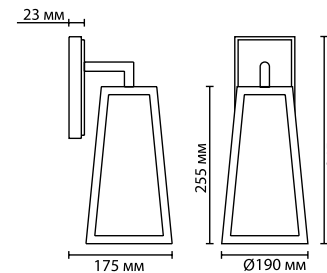

4169/1W IP43
1 × E27 × 60W
крепёж: планка