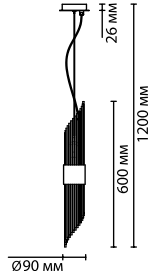

4847/2
2 × G9 × 40W
крепеж: планка