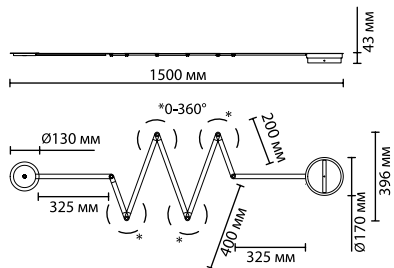

4302/36WL
1 × LED × 36W, 2285 lm
крепеж: планка

Zip **NEW**

ZIP — атмосферный настенный светильник в стиле hightech в виде молнии или бьющегося ритма сердца станет ярким акцентом в вашем интерьере. Элементы светильника меняют углы расположения, также светильник может быть установлен, как горизонтально, так и вертикально. При вертикальном положении его можно использовать для зонирования небольших помещений.