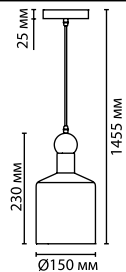

4085/1, 4086/1, 4087/1
1 × E27 × 40W
крепеж: планка