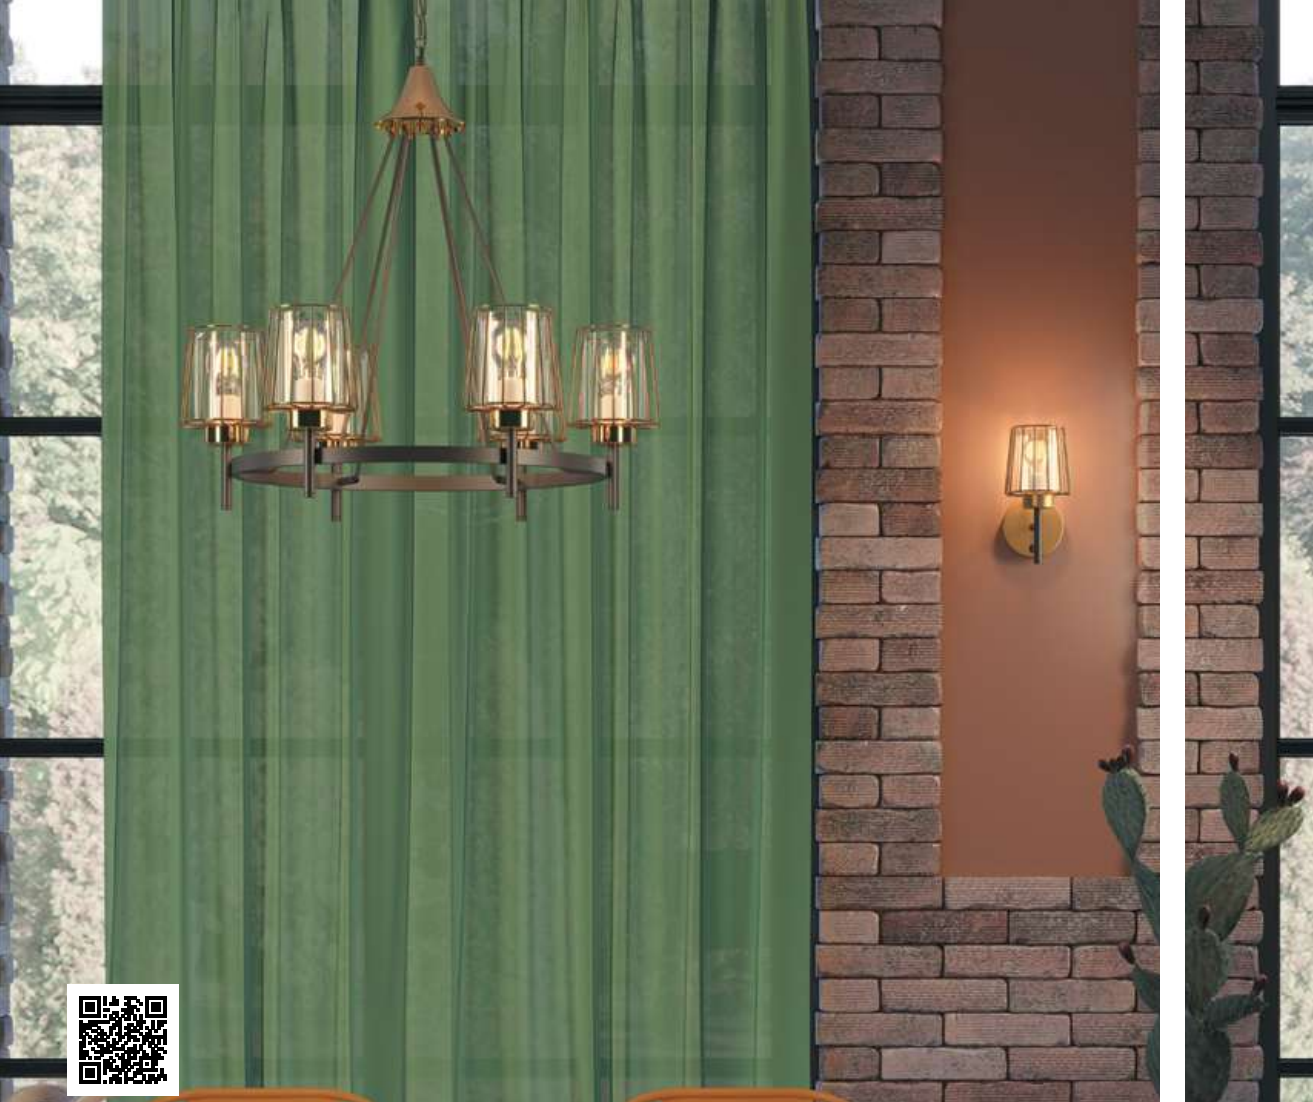

4656

арматура
покрытие
плафон
ламп в комплекте

металл
черный/бронзовый
стекло/янтарный, металл/золотой
нет

4656/1W
1 × E27 × 60W
крепёж: планка
выкл. на базе

4656/6
6 × E27 × 60W
крепёж: планка

486

ODEON LIGHT

COUNTRY COLLECTION

Dogana

Линия Dogana — светильник с имитацией факелов в кантри-стиле. Плафон выполнен из тонированного стекла и металлического обрамления золотого цвета. Сочетание черного и золотого цветов придает моделям акцентный характер.

Такой светильник будет украшением и ярким источником света в интерьере.

4656/1W

4656/6

487