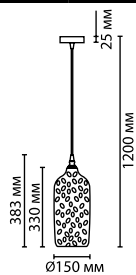

4768/1, 4769/1
1 × E27 × 60W
крепеж: планка