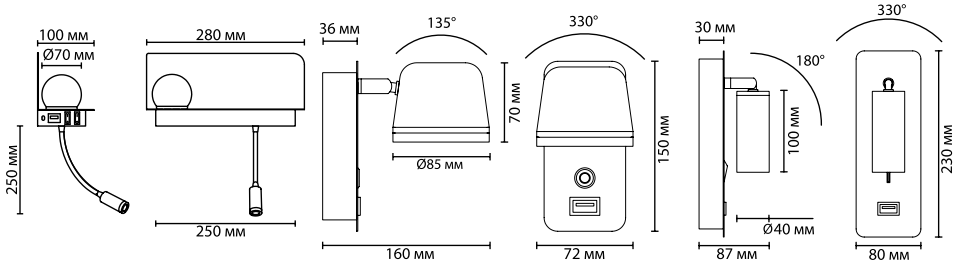

4202/6WL

1 × LED × 3W, 240 lm
+ 1 × LED × 3W, 240 lm
крепеж: планка

4298/5WL, 4299/5WL

1 × LED × 5W, 400 lm, 380 lm
крепеж: планка
выкл. на корпусе

4300/3WL, 4301/3WL

1 × LED × 3W, 265 lm, 233 lm
крепеж: планка
выкл. на корпусе