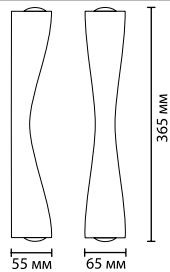

4290

арматура металл
покрытие золотистый, черный, белый
плафон металл
лампы в комплекте есть, 3000K, теплый свет