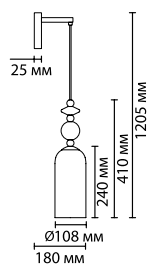

4861/1W

4861/5C

4861/1WA

Возможно
изменять длину
шнура

4861/1WA
1 × E14 × 40W
крепеж: планка

Exclusive

4861

арматура
покрытие
декор
плафон
лампы в комплекте