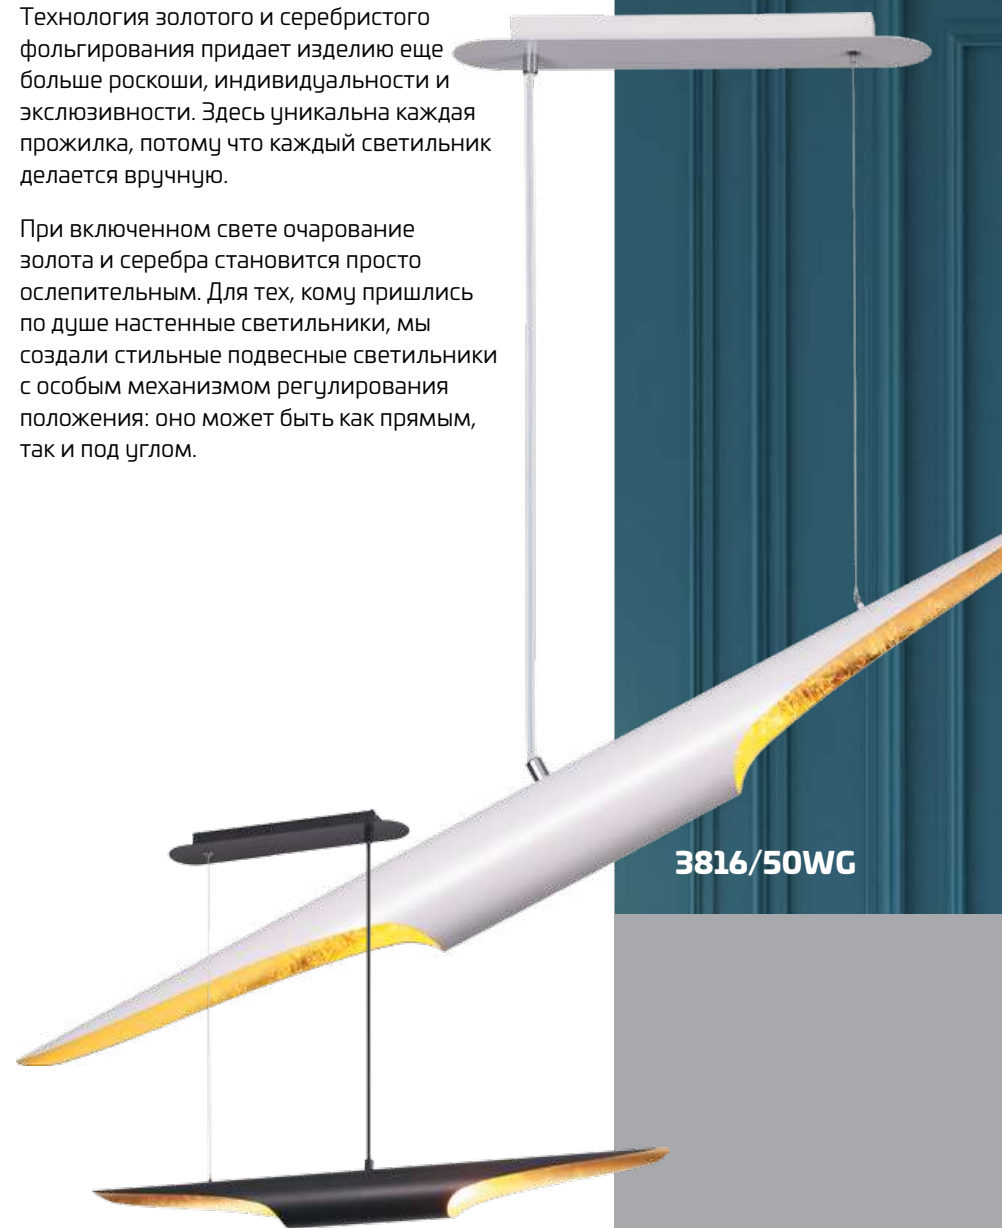

3816/50WG

3816/50BG

HIGHTECH COLLECTION