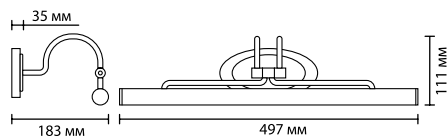

2028/1W
1 x E14 x 40W
крепеж: планка

4905

**арматура
покрытие
плафон
ламп в комплекте**

металл
золотой, бронзовый, хром, черный
акрил
есть 4000К, дневной свет

**4905/8WL, 4906/8WL,
4907/8WL**
1 × LED × 8W, 570 lm, 570 lm, 500 lm
крепеж: планка