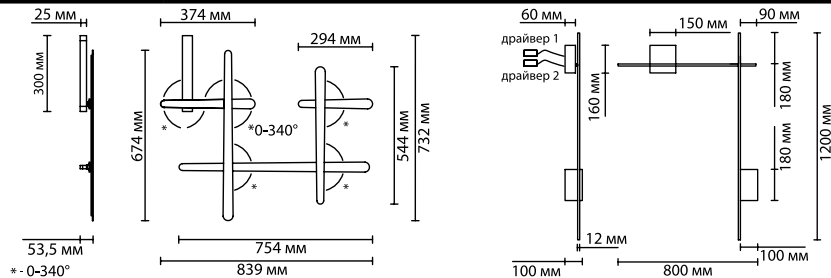

4231

арматура металл
покрытие золотистый, черный
ламп в комплекте есть, 4000К, дневной свет

4231/36WL, 4231/36WB
1 × LED × 36W, 2600 lm
крепеж: планка

4241/20WL
1 × LED × 20W, 1400 lm
крепеж: планка

ODEON LIGHT

HIGHTECH COLLECTION

Bondi

Bondi — это самые прямолинейные светильники в этом каталоге. Строгие черные прямые линии упорядочивают пространство, визуально увеличивают вертикальную поверхность. Светильник отлично подойдет для использования рядом с картиной, панно.