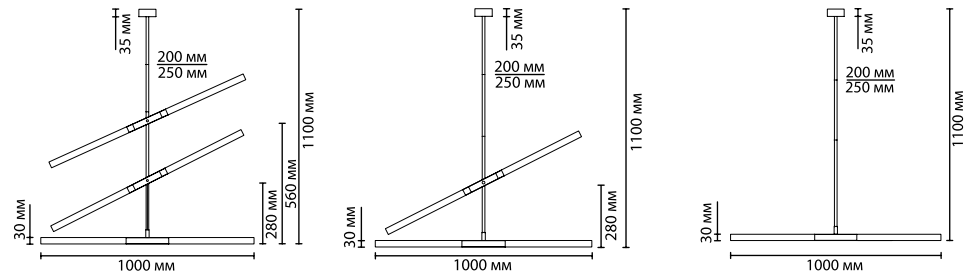

4306/4, 4307/4
4 x G9 x 40W
крепёж: планка

4306/2, 4307/2
2 x G9 x 40W
крепёж: планка

4306

арматура металл
покрытие золотой, черный
плафон стекло
лампы в комплекте нет

4306/6, 4307/6
6 x G9 x 40W
крепёж: планка