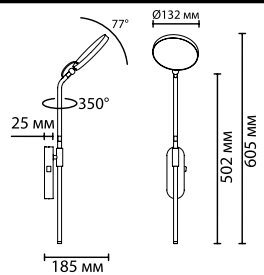

4296/7WL, 4297/7WL
1 × LED × 7W, 731 lm, 423 lm
крепеж: планка

ODEON LIGHT

MIDCENT COLLECTION

Redmond NEW

Настенные светодиодные эклектичные светильники Redmond вобрали в себя черты облагороженного лофта и хайтека, округлые линии и стильный провод напоминают о стиле Ретро. Светильники снабжены выключателем на корпусе, основание вращается на 350° по горизонтали, сам плафон двигается на 80° по вертикали.