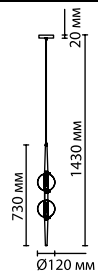

4684/2

4683/1

4683/2

4684/3

NEW

4981/3

4683

арматура
покрытие
плафон
ламп в комплекте

металл
белый, черный, античная бронза
стекло/прозрачный, стекло/дымчатый, стекло/янтарный
нет

4683/1, 4684/1, 4981/1

1 × G9 × 5W
крепёж: планка

4683/2, 4684/2, 4981/2

2 × G9 × 5W
крепёж: планка

4683/3, 4684/3, 4981/3

3 × G9 × 5W
крепёж: планка

ODEON LIGHT

PENDANT COLLECTION

Lazia

Линия Lazia — очень трендовая линия оригинальных подвесов в трех цветовых комбинациях металлического основания и стеклянных шаров: белый/дымчатый, черный/янтарный, медный/прозрачный.

Форма светильника воплощает тенденции текущего сезона — комбинацию геометрических фигур: линию и шара. Помимо своей оригинальной формы подвесы очень практичны: в них используются светодиодная сменная лампа G9 5W.

4683/3

4684/1

4981/1

NEW

NEW

4981/2