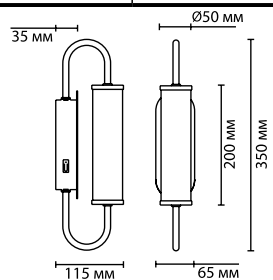

4270

арматура
покрытие
плафон
ламп в комплекте

металл
золотистый
акрил
есть, 3000К, теплый свет

4270/6WL
1 × LED × 6W 480 lm
крепёж: планка
выкл. на базе