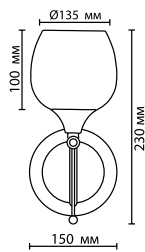

металл
коричневый с золотой патиной
металл
абажур из разноцветных стекол в технике «Tiffany»
нет

2094/1W
1 × E14 × 60W
крепёж: планка

2094/5C
5 × E27 × 60W
крепёж: планка

2094/1
1 × E27 × 60W
крепёж: планка