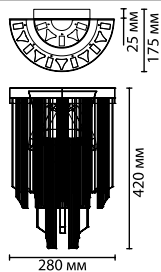

4925/9

4925

арматура
покрытие
декор
плафон
ламп в комплекте

металл
античная бронза
металлические пластины
стекло
нет

4925/9
9 × E14 × 40W
крепеж: планка

4925/2W
2 × E14 × 40W
крепеж: планка

ODEON LIGHT

ARTDEC COLLECTION