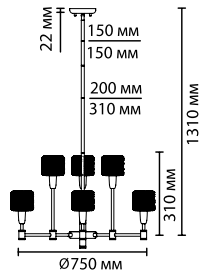

4975/9
9 × E14 × 40W
крепеж: планка

4975/6
6 × E14 × 40W
крепеж: планка

4975/1
1 × E14 × 40W
крепеж: планка

4975/1W
1 × E14 × 40W
крепеж: планка

ODEON LIGHT

Lecola NEW

Линия Lecola — это современная версия лофта в освещении. Элегантный плафон утонченного сеточного плетения золотистого цвета, сочетание арматуры черного цвета и декоративных элементов приятного золотистого цвета подчеркивают модную эклектику, неоднозначность стиливого решения. Люстровые модели рассчитаны как на высокий потолок, так и на стандартную высоту помещения за счет наборной штанги, длину которой можно изменять.