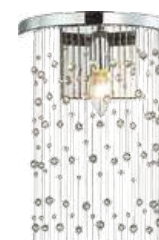

4845/1W

Refano

Изумительная линия Refano — это каскады из высококачественных стеклянных элементов, создающие мерцание при включенном свете. В подвесках продолговатые пластины чередуются с бусинами, за счет чего создается оригинальный орнамент. Особенно эффектно смотрится с такими подвесками настенный светильник, дающий потрясающее светоотражение на стене.