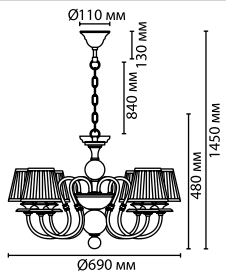

4191/6
6 × E14 × 40W
крепеж: крючок