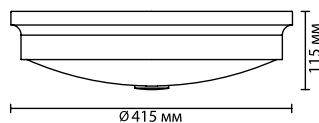

арматура
покрытие
плафон
ламп в комплекте

металл
матовое золото, никель
стекло
нет

4824/3C, 4825/3C
2 × E14 × 40W
крепеж: на основание

4824/4C, 4825/4C
2 × E14 × 40W
крепеж: на основание

ODEON LIGHT

Marsei