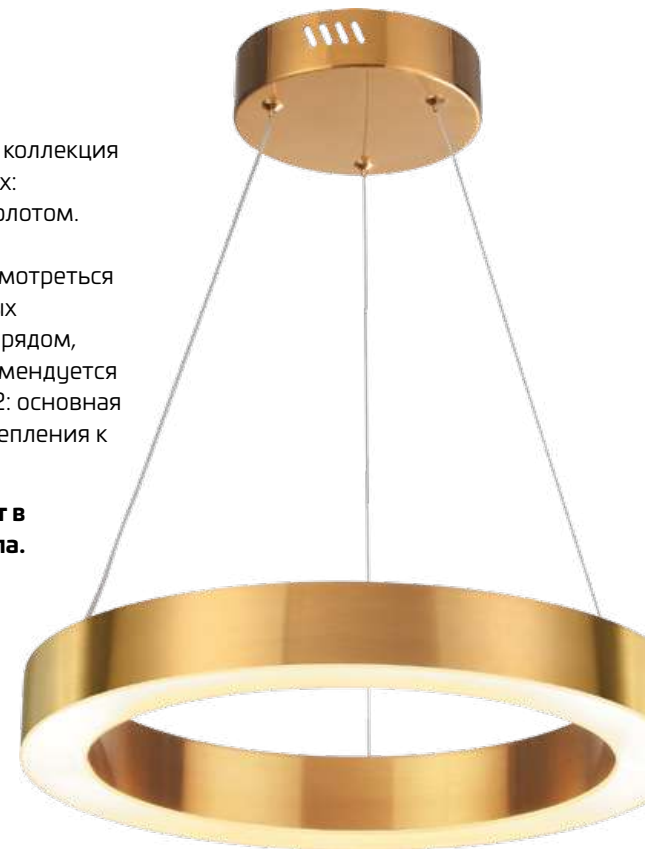

3885/25LG

крепление №1

3885/45LG

3885/45LA

крепление №2

3885/35LG

3885/35LA