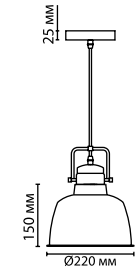

3324/1

3325/1

3326/1

3325

арматура	металл
покрытие	белый, серый, темно-серый (графит)/медь
декор	металл
плафон	металл
лампы в комплекте	нет

3324/1
1 × E27 × 60W
крепёж: планка

3325/1
1 × E27 × 60W
крепёж: планка