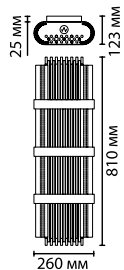

4853

арматура
покрытие
плафон
ламп в комплекте

металл
золотой
стекло, металл
нет

4853/4W
4 × E14 × 40W
крепеж: планка

4853/6W
6 × E14 × 40W
крепеж: планка

4854/4W
4 × E14 × 40W
крепеж: планка

4854/6W
6 × E14 × 40W
крепеж: планка