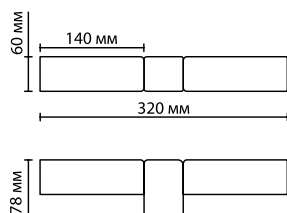

2137/2W
2 x E14 x 40W
крепёж: планка

ODEON LIGHT

Wass

Линия Wass создана специально для ванной комнаты с защитой IP44.

Состоит из закрытого матового плафона квадратной формы и металлического основания цвета хром.