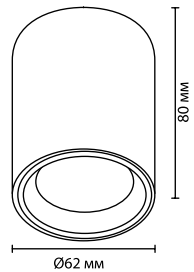

4205/1C, 4206/1C
1× GU×50W
крепёж: планка

ODEON LIGHT

HIGHTECH COLLECTION

Aquana

Потолочные накладные светильники Aquana с IP44 созданы для вашей ванной комнаты, имеют корпус из высококачественного алюминия.