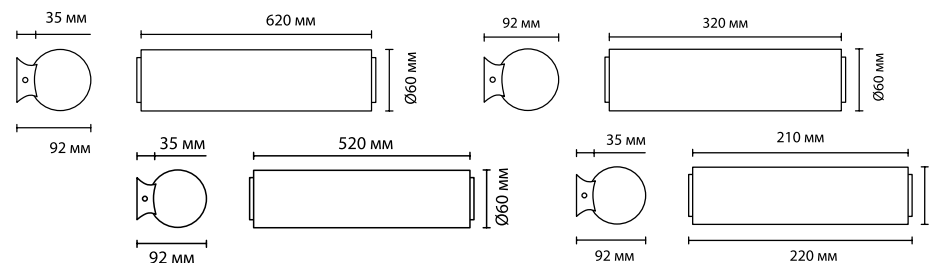

2028/4W
4 x E14 x 40W
крепеж: планка

2028/3W
3 x E14 x 40W
крепеж: планка

2028/2W
2 x E14 x 40W
крепеж: планка

2028/1W
1 x E14 x 40W
крепеж: планка