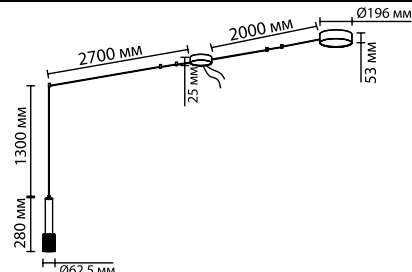

4253/23CL
1 × LED × 23W, 1840 lm / LED GU10 10W
крепёж: планка

ODEON LIGHT

Ambi NEW

Ассиметрия — это свобода и стиль! Потолочный светильник Ambi с регулируемым составным кронштейном и ассиметричным расположением плафонов — отличное модное решение для комфортного освещения вашей спальни комнаты. Со светильником можно использовать двухклавишный выключатель для раздельного включения плафонов.