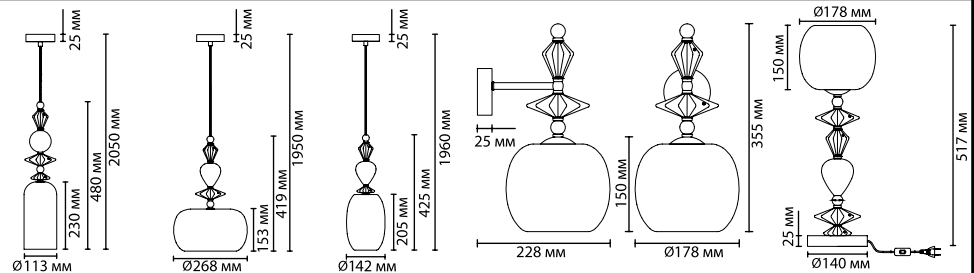

1 × E14 × 40W
выкл. на шнуре

Exclusive

4855

арматура
покрытие
декор
плафон
ламп в комплекте

металл
золотой
керамика ручной работы, разноцветный
стекло, прозрачный
нет

4855/1
1 × E14 × 40W
крепёж: планка

4855/1A
1 × E14 × 40W
крепёж: планка