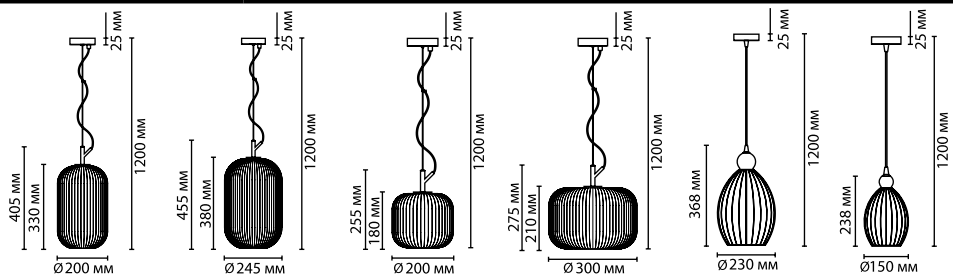

4751

арматура металл
покрытие черный, хром, медный
плафон стекло белое матовое
лампы в комплекте нет

4751/1 1×E27×60W крепёж: планка
4752/1 1×E27×60W крепёж: планка
4753/1 1×E27×60W крепёж: планка
4754/1 1×E14×40W крепёж: планка
4774/1 1×E27×60W крепёж: планка
4775/1 1×E27×60W крепёж: планка

Roofi

Белоснежные подвесы линии Roofi понравятся любителям минимализма. Элегантное рифленое матовое стекло молочного цвета в сочетании с черной арматурой смотрится стильно и современно. Плафоны разных форм и размеров прекрасно сочетаются между собой и будут прекрасно смотреться в единой композиции.