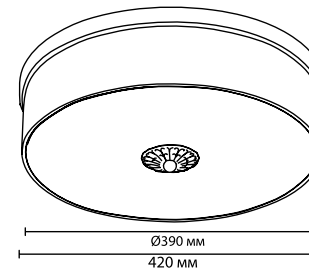

2782/6C

COUNTRY COLLECTION

2782/4C
4 × E27 × 60W
крепёж: планка

2782/6C
6 × E27 × 60W
крепёж: планка

ODEON LIGHT

Salona

Роскошная линия Salona состоит из металлического каркаса цвета «состаренной» бронзы.

Нежный ажур на стекле, красочные узоры, а также высококачественный хрусталь, обрамляющий основание каркаса, делают эту модель очень экзотичной.