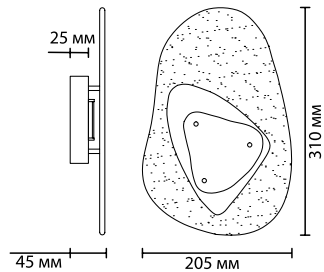

4312/5WL
1 × LED × 5W, 205 lm
крепеж: планка

4313/9WL, 4314/9WL
1 × LED × 6W, 210 lm
крепеж: планка

ODEON LIGHT

Naxos NEW

Давно ушли времена когда использовались бра в том же дизайне, что и люстры. Теперь настенному освещению уделяется больше внимания: в тренде светильники для композиций, светильники для эффектного оригинального акцента. Популярны бра с использованием гипса, мрамора и фактурного стекла. Например, наши новые светильники с использованием мрамора (Naxos), светильники с текстурированным стеклом с эффектом льда или дыма (Icy).