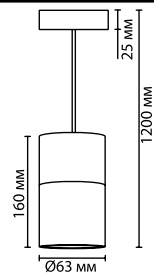

3583/1
 1 × GU10 × 50W
 крепеж: планка

ODEON LIGHT

Duetta

Линия Duetta — воплощение яркого трендового сочетания: черного и меди. Теплый отблеск меди будет создавать уют, прекрасно сочетается с разными фактурами и цветом зелени. Угол поворота у потолочного светильника — 60°.