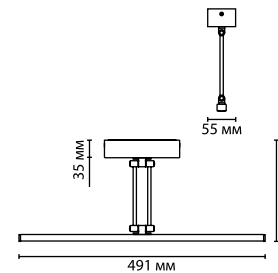

1 × LED × 12W, 596 lm
крепёж: планка
выкл. на базе

ODEON LIGHT

WALLI COLLECTION

4615/16WL

1 × LED × 16W, 838 lm
крепёж: планка
выкл. на базе

IP44

4941

IP 44