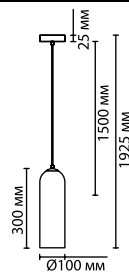

4642/1
1 × E27 × 60W
крепеж: планка

ODEON LIGHT

Vosti

Линия Vosti выполнена в стильном дизайне и трендовых цветах. Это модная продолговатая форма цилиндров в сочетании с эффектным основанием у настенных светильников и витым шнуром в подвесах. Бирюзовый цвет отлично впишется в светлый интерьер в пастельных тонах, особенно в стиле midcentury.