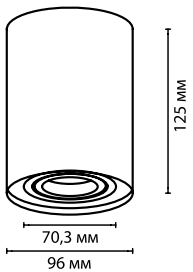

3564/1C, 3565/1C
1 × GU10 × 50W
крепёж: планка