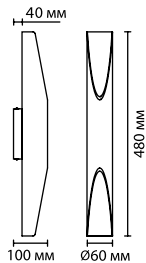

3816/16WL, 3816/16WS

1 × LED × 12W, 644 lm
крепеж: планка