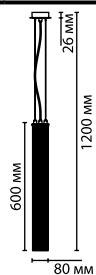

4137/1, 4138/1

1 × GU10 × 50W
крепёж: планка