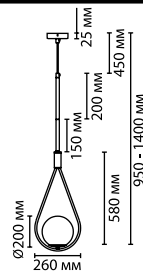

4765/1

4766/1

4767/1

4810

арматура
покрытие
плафон
ламп в комплекте

металл
золотой/черный
стекло белое матовое
нет

4810/1W
1 × E14 × 40W
крепёж: планка
выкл. на базе

4810/1
1 × E14 × 40W
крепёж: планка