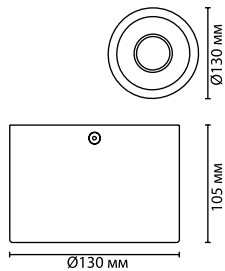

3875

арматура

покрытие
ламп в комплекте

металл
черный с золотым фольгированием, белый с золотым фольгированием
нет

3875/1CL, 3877/1CL

1 × GU10 × 50W
крепеж: планка