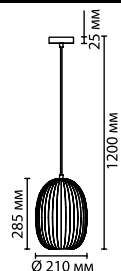

4704/1
1 × E27 × 60W
крепеж: планка

4709/1
1 × E27 × 60W
крепеж: планка

4763/1, 4764/1
1 × E14 × 40W
крепеж: планка

ODEON LIGHT

PENDANT COLLECTION

Pekti

4763/1

4764/1