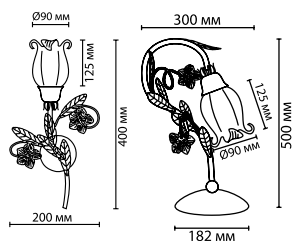

2252/1W
1 x E14 x 60W
крепёж: планка

2252/1T
1 x E14 x 60W
выкл. на шнуре