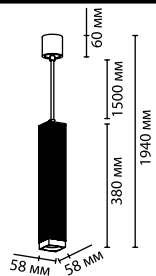

4790/5L, 4791/5L

1 × GU10 LED × 5W
крепёж: планка

ODEON LIGHT

PENDANT COLLECTION

Cubi

Брутальные светильники Cubi со сменными светодиодными лампами цоколь GU10 отлично впишутся в кабинет, гостиную или холл, где важно подчеркнуть геометрию помещения. При этом будут смотреться очень элегантно и эффектно благодаря сочетанию рифленной поверхности черного цвета и золотистого / серебристого декора.