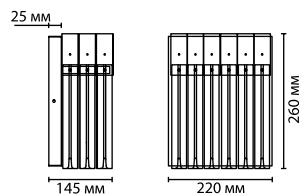

4675/1W
1 × E14 × 40W
крепеж: планка

Moria

Moria — линия для брутального интерьера, сдержанного и лаконичного. Строгие формы подвесок из высококачественного стекла, которое за счет своего химического состава приближенно к визуальным качествам хрусталя, и лаконичный элемент в виде обода бронзового цвета образуют интересные модели линии.

Двухъярусная модель люстры смотрится представительно и оригинально. В комплекте с бра она будет отличным украшением интерьера.