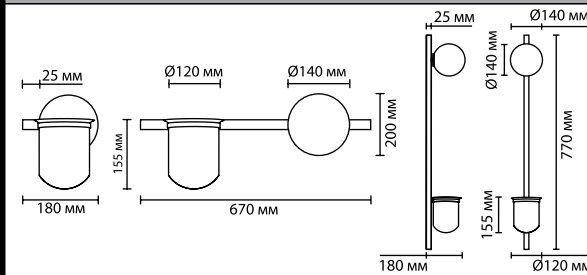

4681/2W

WALLI COLLECTION

4682/1WA

1 × E14 × 40W
крепеж: на основание

4682/1WB

1 × E14 × 40W
крепеж: на основание