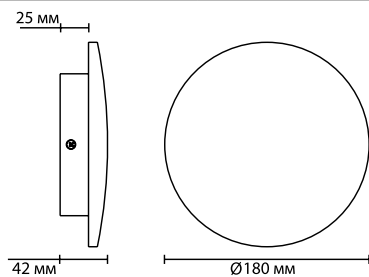

3871/12WL
1 × LED × 12W, 840 lm
крепеж: планка

3871/6WL
1 × LED × 6W, 420 lm
крепеж: планка

ODEON LIGHT

Eclissi

Eclissi выполнена в благородном цвете античной бронзы с эффектной фактурной поверхностью.

Светильник будет обеспечивать комфортный отраженный свет.