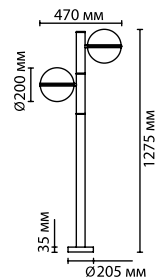

4832/2F
2 × E27 × 10W
крепеж: планка

ODEON LIGHT

NATURE COLLECTION

Lomeo

Lomeo — линия ландшафтных светильников в необычном для уличного освещения дизайне — стиле ретро. Шары из высококачественного акрила будут смотреться очень эффектно и притягательно.