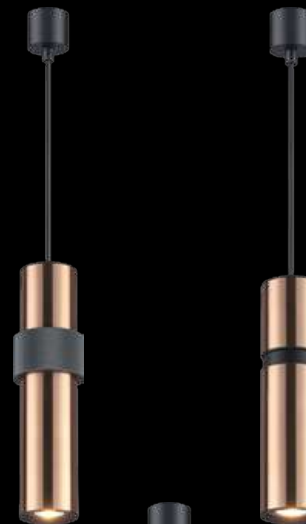

4739/5L 4744/5L