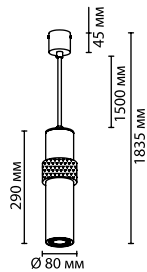

4738/5L, 4739/5L
1 × GU10 LED × 5W
крепёж: планка