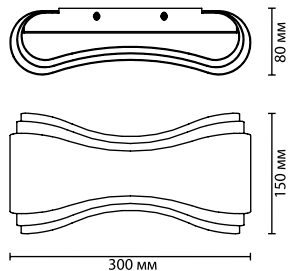

3894/8WS, 3894/8WG
1 × LED × 8W, 257 lm
крепёж: планка

3560/18L
1 × LED × 18W, 1440 lm
крепёж: планка

3560/24L
1 × LED × 24W, 1920 lm
крепёж: планка

ODEON LIGHT

HIGHTECH COLLECTION

4214

**арматура
покрытие
декор
ламп в комплекте**