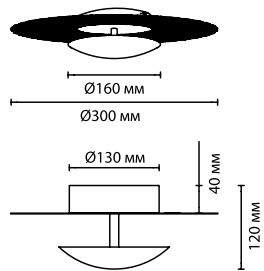

3560/18L
1 × LED × 18W, 1440 lm
крепёж: планка