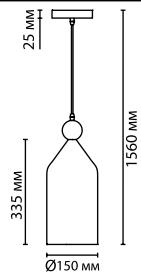

4091/1, 4092/1, 4093/1

1 × E27 × 40W
крепёж: планка

306

ODEON LIGHT

Bolli

Линия Bolli выполнена в стиле минимализм и идеально впишется в современные интерьеры в стиле лофт, хай-тек, минимализм.

Светильник имеет четкие, но плавные линии и довольно простую форму. Плафон и основание светильника выполнены из металла и окрашены в холодные оттенки: темно-серый (графит), серый, белый.

Верхушку плафона украшает небольшой золотой шар, преобразующий грубый вид и придающий некую изюминку индустриальному дизайну.