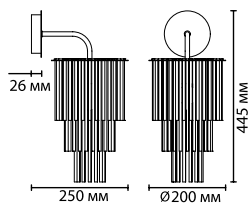

4920

арматура металл
покрытие хром, черный
плафон стекло матовое/прозрачное
лампы в комплекте нет

4920/6, 4921/6
6 × E27 × 60W
крепеж: планка

4920/1, 4921/1
1 × E27 × 60W
крепеж: планка

4920/1W, 4921/1W
1 × E27 × 60W
крепеж: планка

ODEON LIGHT

MODERN COLLECTION

Papita NEW

Широкая линейка светильников Papita выполнена в цвете полированный хром и черный. В качестве абажура используется множество стеклянных декоративных трубочек, которые будут обеспечивать комфортное рассеивание света. Необычное сочетание матовых и прозрачных трубочек дает ощущение легкости и элегантности плафона.

4920/1W

4920/6

4920/1

4921/6

4921/1

4921/1W