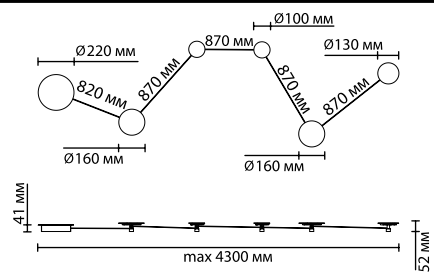

4211/38WL
1 × LED × 38W, 2660 lm
крепеж: планка

4211/51WL
1 × LED × 51W, 3570 lm
крепеж: планка

ODEON LIGHT

HIGHTECH COLLECTION

Costella

Costella — оригинальная форма светильника, где сочетаются стили hi-tech и модерн, при включенном свете напоминающая россыпь звезд.