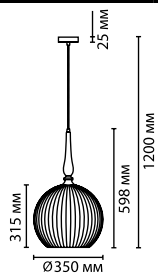

4765

арматура металл
 покрытие античное золото
 плафон стекло белое матовое
 лампы в комплекте нет

4765/1
 1 × E27 × 60W
 крепеж: планка

4766/1
 1 × E27 × 60W
 крепеж: планка

4767/1
 1 × E27 × 60W
 крепеж: планка