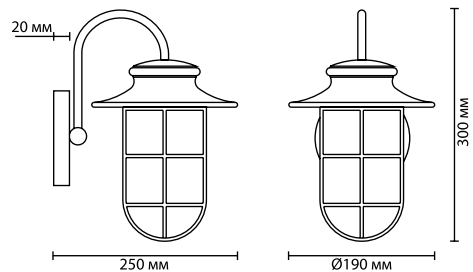

4171/1W, 4172/1W
1 × E27 × 60W
крепеж: планка

ODEON LIGHT

House

Уличные настенные светильники линии House выполняют функциональную и декоративную роль.

Стильные стеклянные плафоны, подвешенные на металлическом основании, прекрасно осветят и украсят любой внешний уголок вашего дома.