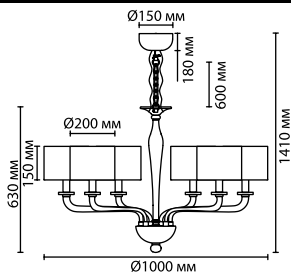

4727/1W

4727/6

4727

арматура
покрытие
декор
плафон
ламп в комплекте

металл
хром, золотой
стекло/прозрачный, золотой/янтарный
ткань/кремовый
нет

4727/1W
1 × E14 × 40W
крепеж: планка

4727/6
6 × E14 × 40W
крепеж: планка