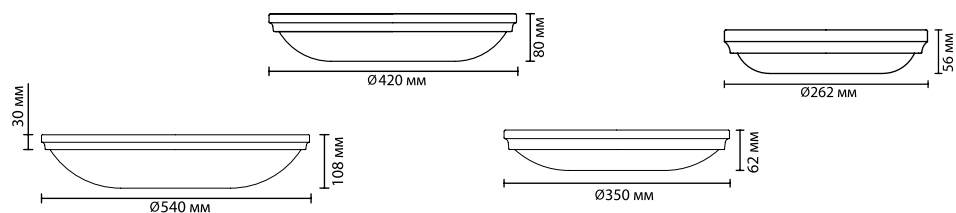

4956

арматура металл
покрытие античная бронза, матовый никель
плафон стекло
лампы в комплекте нет

4956/6, 4957/6
6 × E14 × 40W
крепеж: планка

4956/5, 4957/5
5 × E14 × 40W
крепеж: планка

4956/4, 4957/4
4 × E14 × 40W
крепеж: планка

4956/2, 4957/2
2 × E14 × 40W
крепеж: планка

510

ODEON LIGHT

Pelow NEW

Pelow — элегантные настенно-потолочные светильники в цвете полированная бронза и никель. Четыре размера в линейке позволяют использовать светильники в различных помещениях по площади и назначению. Плафон выполнен из глянцевого молочного стекла, которое равномерно рассеивает свет.