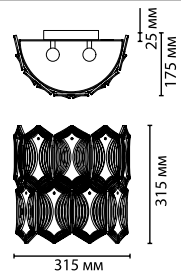

4918/2W
2 × E14 × 40W
крепеж: планка

ODEON LIGHT

Somala

NEW

Линия Somala — подборка эффектных люстр с абажуром из стекла с невероятно тонко и изящно выполненным художественным рифлением. В светильниках используется основание цвета глянцевое золото. В линии есть также шикарный овальный подвес для обеденной зоны.