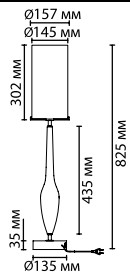

4851/1T
1 × E27 × 60W
выкл. на основании