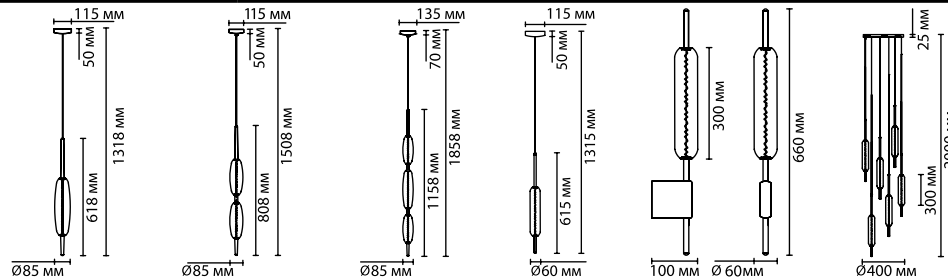

4792/12L, 4793/12L 1×LED×8W, 1112 lm крепеж: планка	4792/16L, 4793/16L 1×LED×16W, 1456 lm крепеж: планка	4792/28L, 4793/28L 1×LED×28W, 2437 lm крепеж: планка	4794/12L 1×LED×12W, 1086 lm крепеж: планка	4794/12WL 1×LED×12W, 1095 lm крепеж: планка	4794/72L 1×LED×72W, 7179 lm крепеж: планка