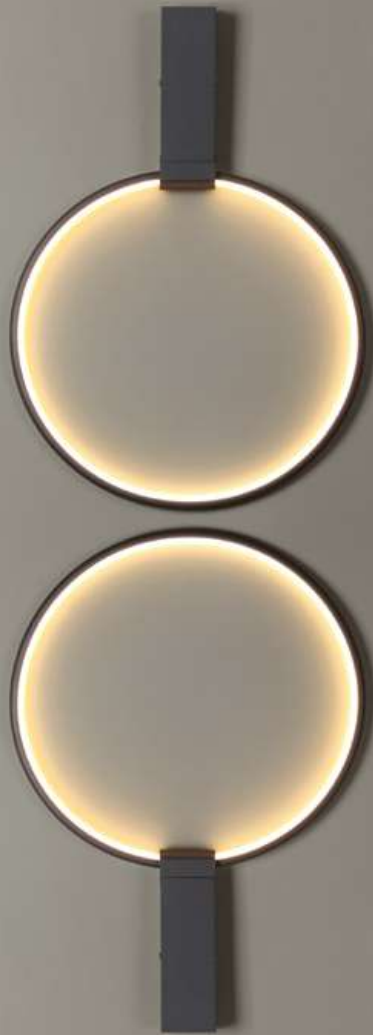

4318/32WL

4318

арматура
покрытие
плафон
ламп в комплекте

металл
черный, золотистый
акрил
есть, 3000K, теплый свет

4318/32WL, 4319/32WL

1 × LED × 32W, 1587 lm
крепеж: планка

4318/32CL, 4319/32CL

1 × LED × 32W, 1587 lm
крепеж: планка

ODEON LIGHT

HIGHTECH COLLECTION

Annel

NEW

Линия из колец Annel создана для тех, кто не довольствуется стандартными решениями. Благодаря вариативности положения колец, светильники могут использоваться в самых разных эффектных композициях. Угол кольца у потолочных и настенных светильников может меняться на 180° градусов, диаметр колец у всех светильников — 400мм.

4318/32WL

4318/32CL

4319/32WL

4319/32CL