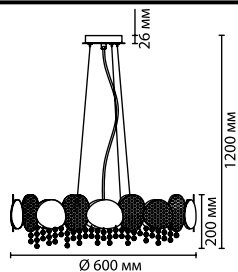

4636/6
6 × E14 × 40W
крепеж: планка