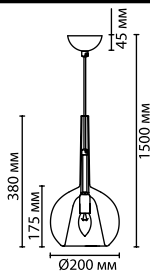

**4696/1, 4697/1,
4698/1, 4699/1**
1 × E14 × 40W
крепеж: планка

ODEON LIGHT

Leva

Klum

Линия Leva состоит из подвесов. Оригинальные двойные плафоны модных цветов: янтарный, дымчатый, медный образуют красивый и современный светильник.

Модели смотрятся элегантно и «воздушными». Такие светильники можно повесить как в современный интерьер, так и неоклассический.