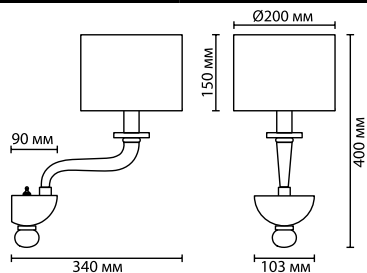

4727/1W
1 × E14 × 40W
крепеж: планка