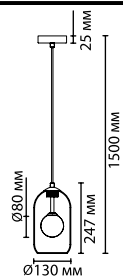

4953/1
1 × G9 × 40W
крепеж: планка