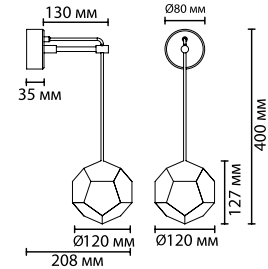

4304/7WL, 4305/7WL
1 × LED × 7W, 420 lm
крепёж: планка

ODEON LIGHT

HIGHTECH COLLECTION