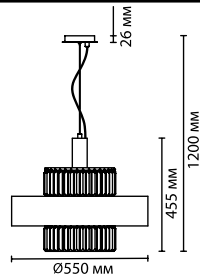

4840/6
6 × E14 × 40W
крепеж: планка

ODEON LIGHT

Lepar

Роскошные светильники Lepar выглядят ярко и необычно за счет крупного металлического абажура с акриловым рассеивателем внизу, дающим мягкий комфортный свет. Полированный отблеск золота привносит гламурность и шик, а хрустальные элементы будут давать красивый светоотражающий эффект.