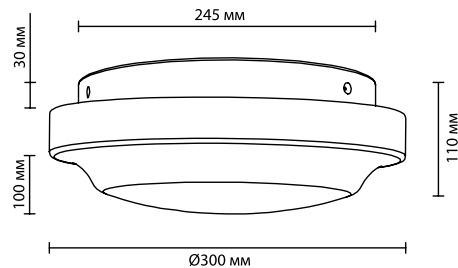

Tavoy

Линия Tavoy создана специально для ванной комнаты с защитой IP44. Состоит из круглого белого матового плафона.

2760/2C

2760

IP 44

арматура
покрытие
плафон
ламп в комплекте

металл
белый
из матового белого стекла
нет

2760/1C
1 x E27 x 60W
крепеж: основание

2760/2C
2 x E27 x 60W
крепеж: основание

Holger

Линия Holger создана специально для ванной комнаты с защитой IP44.

Состоит из круглого белого матового плафона и металлического основания цвета венге, белого и хромого цветов.

2745

IP 44

арматура
покрытие
плафон
ламп в комплекте

металл
белый, венге
из матового белого стекла
нет

2744/3C, 2746/3C
3 x E14 x 40W
крепеж: основание

2744/2C, 2746/2C
2 x E14 x 40W
крепеж: основание

2744/1C, 2746/1C
1 x E14 x 40W
крепеж: основание