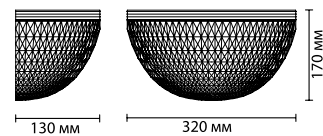

4937

арматура металл
покрытие серебристый, золотистый
плафон стекло
ламп в комплекте нет

4936/4C, 4937/4C
4 × E14 × 40W
крепеж: планка

4936/3C, 4937/3C
3 × E14 × 40W
крепеж: планка

4936/1W, 4937/1W
1 × E14 × 40W
крепеж: планка

516

ODEON LIGHT

Malaga NEW

Линия Malaga — это комплект потолочных светильников и бра, выполненных в неоклассическом стиле. Оригинальное стекло матового цвета с множеством граней прекрасно пропускает и рассеивает свет. Сдержанный и благородный матовый серебристый и золотистый цвет окрашивания металла прекрасно сочетаются с дизайном стекла.

MODERN COLLECTION

517