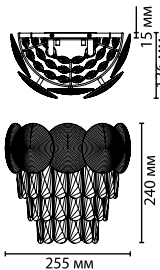

4972/2W
2 × G9 × 33W
крепеж: планка

ODEON LIGHT

Catris NEW

Линия светильников Catris выглядит невероятно стильно и роскошно благодаря массивной навеске высококачественного хрустала в сочетании с оригинальным глянцевым серебристым круглым декором из высококачественного пластика. Светильники идеально впишутся в интерьеры в модной сейчас серой цветовой гамме.