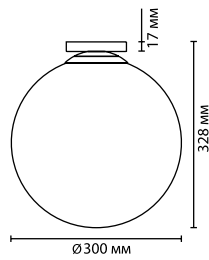

4250/1C
1 × LED E27 × 15W
крепеж: планка