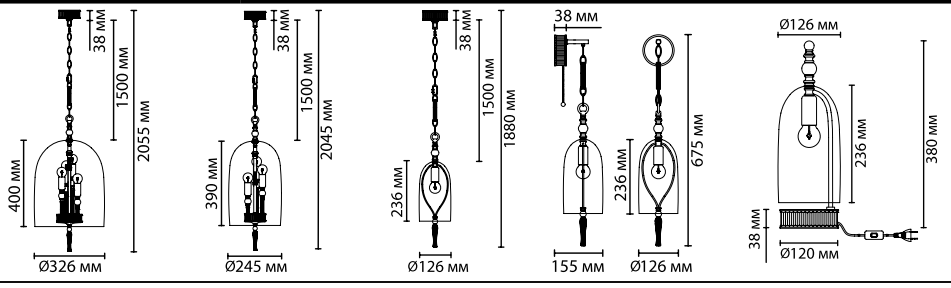

4892

арматура
покрытие
декор
плафон
лампы в комплекте

металл
бронзовый с патиной
стеклянные шарики, металлическая кисточка
стекло «коньачный» градиент
нет

4892/4 4 × E14 × 40W крепеж: планка
4892/3 3 × E14 × 40W крепеж: планка
4892/1 1 × E14 × 40W крепеж: планка
4892/1W 1 × E14 × 40W крепеж: планка
4892/1T 1 × E14 × 40W выкл. на проводе