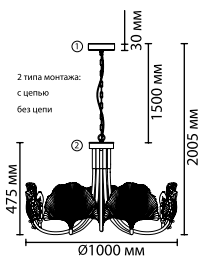

4870/7
7 × E14 × 40W
крепёж: планка

4870/5
5 × E14 × 40W
крепёж: планка

4870/3C
3 × E14 × 40W
крепёж: планка

ODEON LIGHT *Exclusive*

HALL COLLECTION

Ventaglio

NEW

Ventaglio — в переводе с итальянского «веер», это линия светильников выполненная в популярном стиле Ар-деко. Роскошная и изящная одновременно она станет изумительным украшением интерьера. Декоративный стеклянный элемент в виде листка гингко билоба декорирован тонкими расходящимися от центра гранями, на краях листа создан эффект золотого градиента.