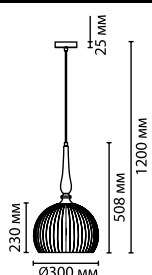

4765

арматура металл
 покрытие античное золото
 плафон стекло белое матовое
 лампы в комплекте нет

4765/1
 1 × E27 × 60W
 крепеж: планка

4766/1
 1 × E27 × 60W
 крепеж: планка

4767/1
 1 × E27 × 60W
 крепеж: планка