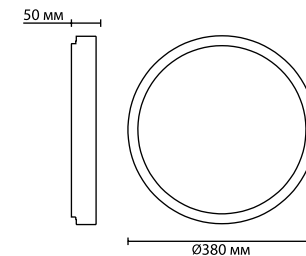

4625/48CL

1 × LED × 48W, 3840 lm
крепёж: основание светильника
пульт ДУ в комплекте

ODEON LIGHT

Selena

4626/48CL

4626

**арматура
покрытие
плафон
ламп в комплекте**

металл
серебристый
акрил
есть, 3000/4200/6500K, белый свет