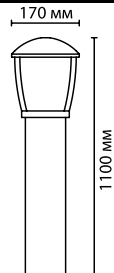

4051/1F
1 x E27 x 100W
крепеж: анкер

ODEON LIGHT

Gino

Серия уличных светильников Gino выполнена в минималистичном дизайне. Светильники в темно-сером цвете с белым стеклянным плафоном эффектно подчеркнут участки дома и станут его стильным дополнением.