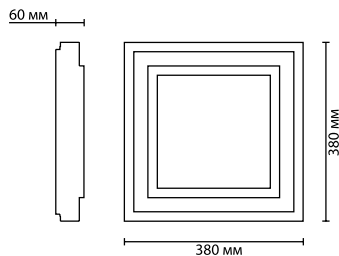

4625/48CL

1 × LED × 48W, 3840 lm
крепёж: основание светильника
пульт ДУ в комплекте

ODEON LIGHT