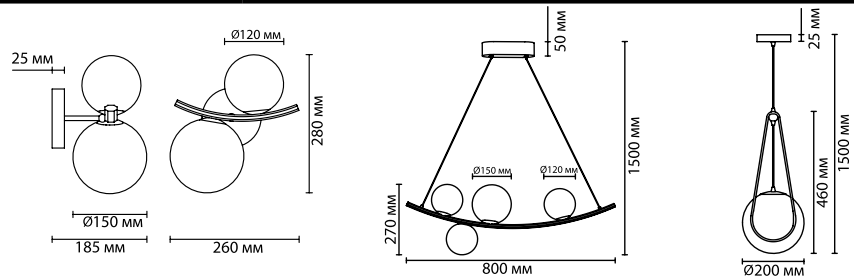

4267

арматура металл
покрытие черный
декор золотистый, хром
плафон акрил
ламп в комплекте нет

4267/2W
2 × E14 × 40W
крепёж: планка

4267/4
4 × E14 × 40W
крепёж: планка

4268/1, 4269/1
1 × E14 × 40W
крепёж: планка

ODEON LIGHT

Dino

Линия Dino — пример того, как ассиметричные светильники смотрятся всегда оригинально и свежо! Сочетание белых шаров разных диаметров с темным основанием смотрится стильно и притягательно.

Светильники прекрасно будут смотреться над обеденной зоной, в спальне, и в детской.

4268/1