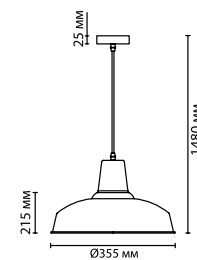

3361

арматура
покрытие
плафон
ламп в комплекте

металл
белый, черный
металл
нет

3361/1
1 x E27 x 60W
крепёж: планка