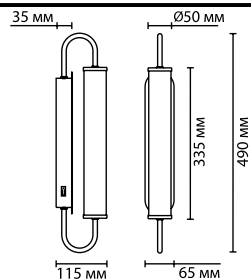

4270/10WL
1 × LED × 10W 800 lm
крепёж: планка
выкл. на базе

ODEON LIGHT

MODERN COLLECTION

Ponte

Светильники Ponte в золотистом цвете с эффектом браширования имеют модный и актуальный дизайн. Акриловый плафон в виде колбочки со встроенными светодиодами будет смотреться стильно и лаконично. Корпус светильников снабжен выключателем.

4270/6WL

4270/10WL