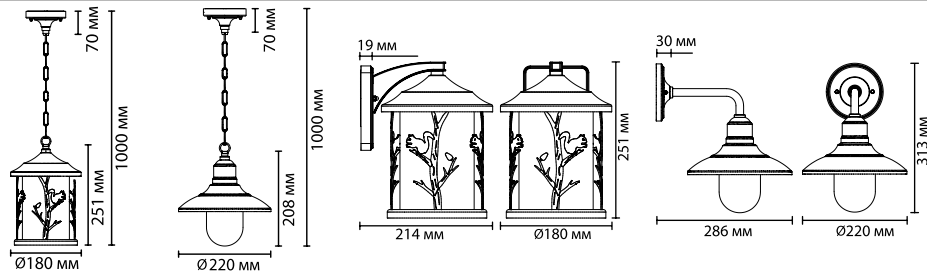

4963/1
1 × E27 × 60W
крепеж: планка

4965/1
1 × E27 × 60W
крепеж: планка

4963/1W
1 × E27 × 60W
крепеж: планка

4965/1W
1 × E27 × 60W
крепеж: планка

ODEON LIGHT

Cuita

NEW

Светильники Cuita — стильные уличные светильники в эко стилистике со стеклом с интересным эффектом пузырьков, за счет чего светильники Cuita могут использоваться в качестве декора во внутренних помещениях, залах кафе, внутренних двориках.

4963/1W