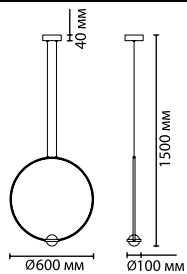

4336/27L, 4337/27L

1 × LED × 27W, 2230 lm
крепёж: планка

ODEON LIGHT

Gota

NEW

Линия Gota расширена круглыми подвесами в двух цветах: брашированное золото и полированный хром. Центральный декор — шар с эффектом пузырьков из хрустального стекла подсвечен светодиодным источником света 4000К и обеспечивает невероятную игру света в стекле. Особенно стильно будут смотреться рядом два кольца разных диаметров — 400мм и 600мм.