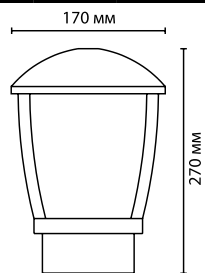

4051/1B
1 x E27 x 100W
крепеж: анкер