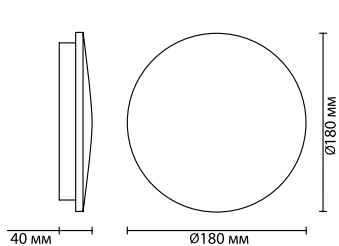

4235/10WL
1 × LED × 10W, 1040 lm
крепёж: планка