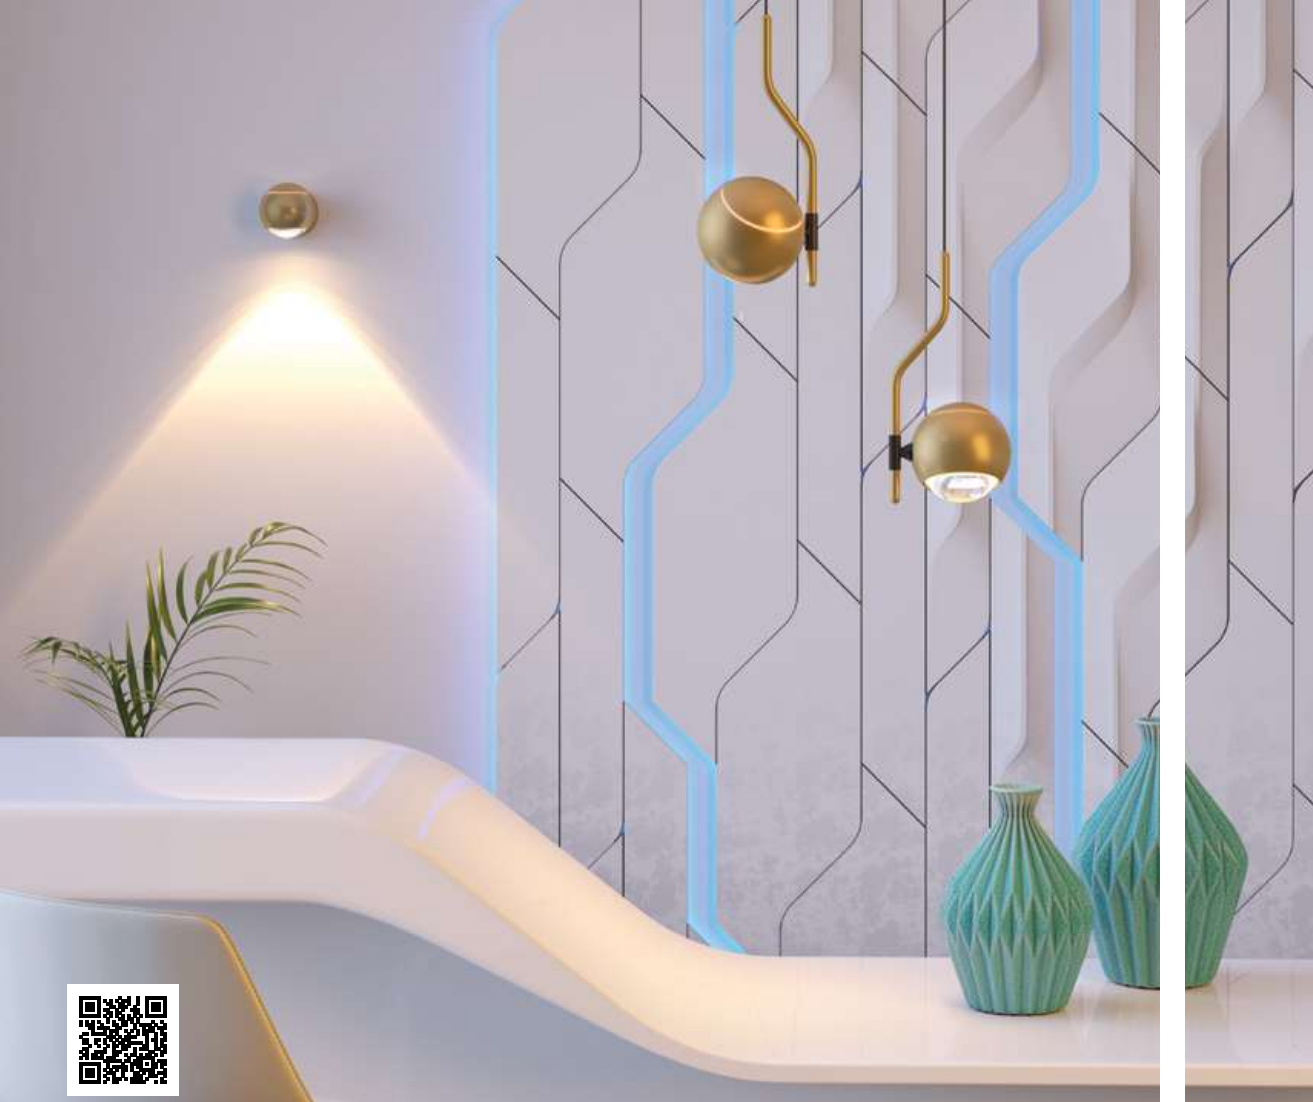

4278/1, 4285/1
1 × LED GU10 × 6W
крепёж: планка

4278/1W, 4285/1W
1 × LED GU10 × 6W
крепёж: планка

ODEON LIGHT

Gota NEW

Линия Gota — идеальный акцент в вашем интерьере. Особенно эффектно смотрится шар-рассеиватель из хрустального стекла с эффектом пузырьков, подсвеченный сверху лампой. Светильники можно использовать в виде композиции с плафонами на разных уровнях. Теперь эта пара есть в цвете античная бронза.

4285/1 NEW

4285/1W NEW

4278/1

4278/1W

L-VISION COLLECTION

3914

арматура металл
покрытие хром/черный, золотистый/черный
плафон стекло, металл/хром, металл/золотистый
ламп в комплекте есть, 4000K, дневной свет, угол поворота — 360°