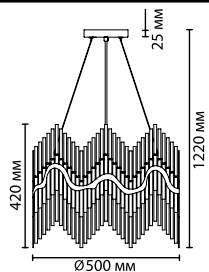

4983/8
8 × E14 × 40W
крепёж: планка