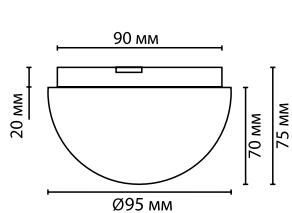

2443/1A
1 x G9 x 40W
крепёж: основание