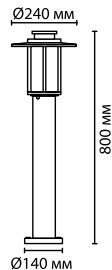

4047/1F
1 × E27 × 18W
крепёж: анкер