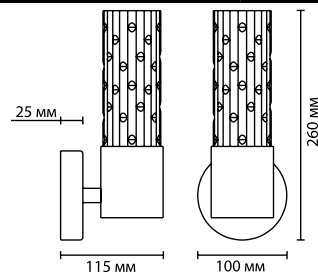

4841/1W
1 × E14 × 40W
крепеж: планка