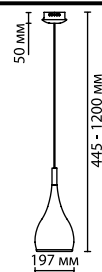

2907/1
1 x E27 x 60W
крепёж: планка