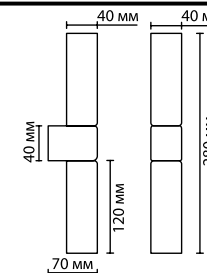

2136/2W
2 x G9 x 40W
крепёж: планка

DROPS COLLECTION