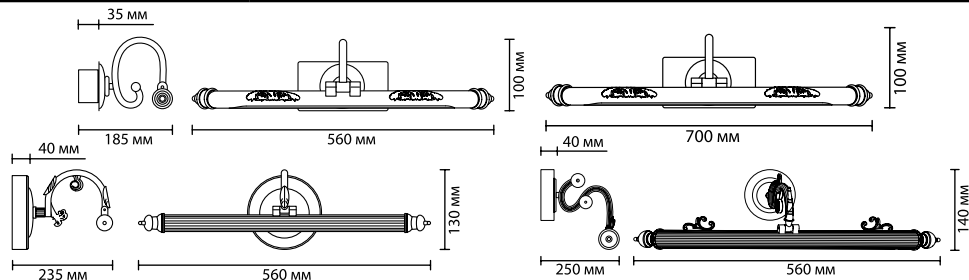

4915/8WL
1 × LED × 8W, 480 lm
крепеж: планка
выкл. на базе

4916/12WL
1 × LED × 12W, 700 lm
крепеж: планка
выкл. на базе

4917/8WL
1 × LED × 8W, 410 lm
крепеж: планка

4914

арматура
покрытие
плафон
ламп в комплекте

металл
бронзовый
акрил
есть 3000К, теплый свет, 4000К, дневной свет

4914/8WL
1 × LED × 8W, 410 lm
крепеж: планка