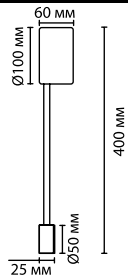

3900

арматура металл
покрытие черный, золотистый
плафон акрил
ламп в комплекте есть, 4000К, дневной свет

3900/5WB, 3900/5WG
1 × LED × 5W, 420 lm
крепёж: планка