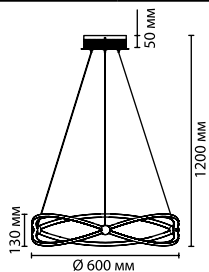

4730/43L
1 × LED × 43W, 2834 lm
крепёж: планка