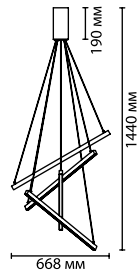

3860/39B
1 × LED × 39W, 2180 lm
крепёж: планка

3860/48B
1 × LED × 48W, 2700 lm
крепёж: планка

3860/96B
1 × LED × 96W, 5190 lm
крепёж: планка

ODEON LIGHT

L-VISION COLLECTION

3860/39B

3860/48B

4231