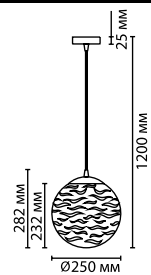

4768

арматура
покрытие
плафон
ламп в комплекте

металл
хром, бронзовый
стекло прозрачный, янтарный, «коньячный»
нет

4768/1, 4769/1
1 × E27 × 60W
крепеж: планка

4780/1, 4781/1
1 × E27 × 60W
крепеж: планка

ODEON LIGHT

PENDANT COLLECTION

Otila

Линии Otila и Sitora — это подвесы сферической формы в стиле Bionica с декором, имитирующим природные естественные вмятины. Основная идея стиля — перенесение в интерьер предметов и мотивов, имитирующих объекты живой природы. Бионический дизайн в интерьере является наиболее прогрессивным и одновременно естественным. Цвет плафонов — «шампань» и прозрачный подчеркивают стиливую принадлежность.

4780/1

4781/1

Sitora

4768/1

4769/1