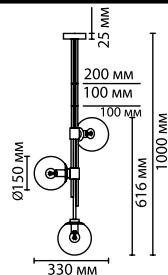

металл
бронзовый
стекло, прозрачный, изумрудный
нет

4799/3W, 4800/3W
3 × E14 × 60W
крепёж: планка
выкл. на базе

4799/3, 4800/3
3 × E14 × 60W
крепёж: планка

ODEON LIGHT

PENDANT COLLECTION

Brazeri

Шары в сочетании с прямыми линиями — смотрятся современно и стильно. В интерьере рекомендуем установить несколько потолочных светильников в цветовой комбинации для придания дизайну помещения многослойности.