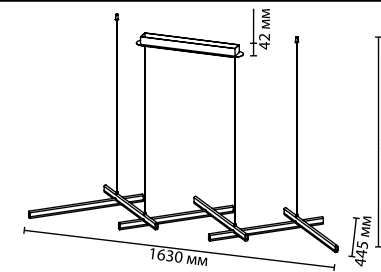

3890/36WL
1 × LED × 36W, 1900 lm
крепёж: планка

3890/48L
1 × LED × 48W, 2400 lm
крепёж: планка

ODEON LIGHT

L-VISION COLLECTION

3890/96L
1 × LED × 96W, 4800 lm
крепёж: планка

3890/85L
1 × LED × 85W, 4200 lm
крепёж: планка