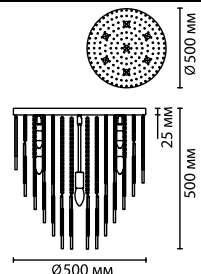

4784/7
 7 × E14 × 40W
 крепеж: планка

4784/7C
 7 × E14 × 40W
 крепеж: планка

ODEON LIGHT

Avista

Линия Avista — это ниспадающие каскады стекла, роскошь золота, дерзкое сочетание фактуры и цвета.

Цепочки всегда выглядят соблазнительно и притягательно, а при включенных лампах мерцание света будет обворожительным в блеске золота и в отражении стеклянных и металлических трубочек.