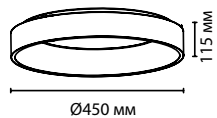

4066/40CL
1 × LED × 40W 2100 lm
пульт ДУ в комплекте
крепеж: планка