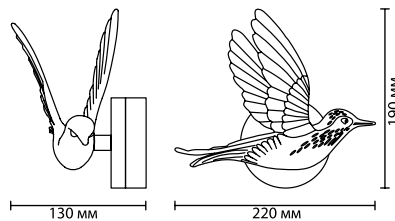

4310

покрытие
декор
плафон
ламп в комплекте

белый
гипс
акрил
есть, 3000K, теплый свет

4310/3WLA
1 × LED × 3W, 122 lm
крепеж: планка