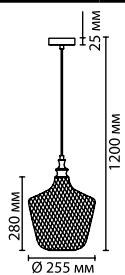

4705/1,
1 × E27 × 60W
крепеж: планка