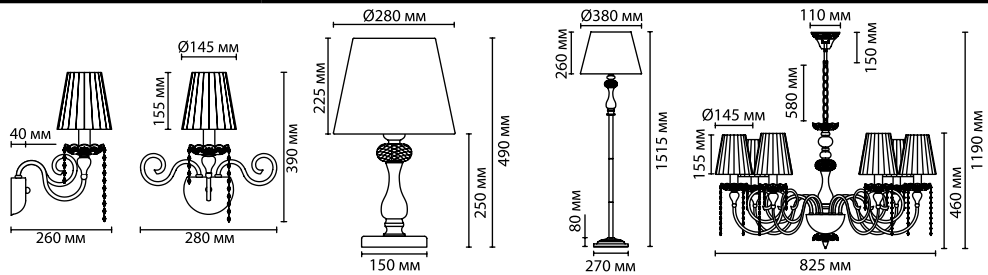

металл
серебристый
хрусталь
ткань органза пудрового оттенка
нет

3390/1W
1 x E14 x 40W
крепёж: планка

3390/1T
1 x E14 x 40W
выкл. на шнуре

3390/1F
1 x E14 x 40W
выкл. на шнуре

3390/6
6 x E14 x 40W
крепёж: крюк