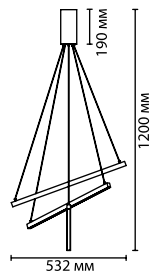

3860/48L

3860

арматура металл
покрытие золото
плафон металл, акрил
ламп в комплекте есть, 3000K, теплый свет

3860/39L
1 × LED × 39W, 2180 lm
крепёж: планка