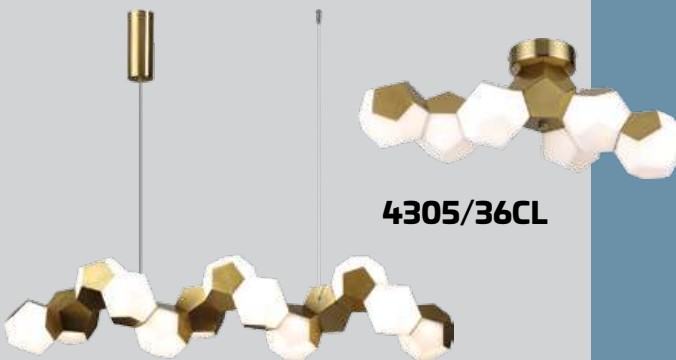

4305/74L

4304

арматура металл
покрытие матовое золото, полированный хром
плафон акрил
ламп в комплекте есть, 4000K, дневной свет