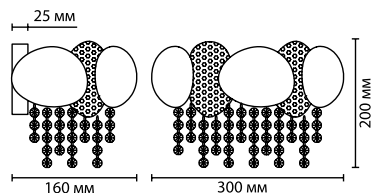

4636/2W
2 × G9 × 40W
крепеж: планка