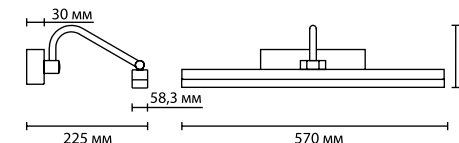

4180/7WL

1 × LED × 7W, 690 lm
крепёж: планка

4180/9WL

1 × LED × 9W, 890 lm
крепёж: планка

WALLI COLLECTION