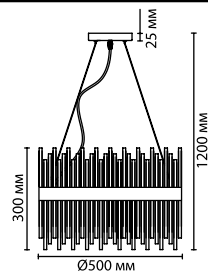

4722/12
12 × G9 × 40W
крепеж: планка