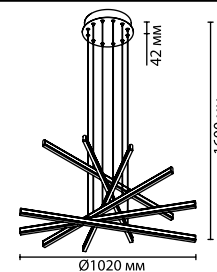

3890/96L
1 × LED × 96W, 4800 lm
крепёж: планка