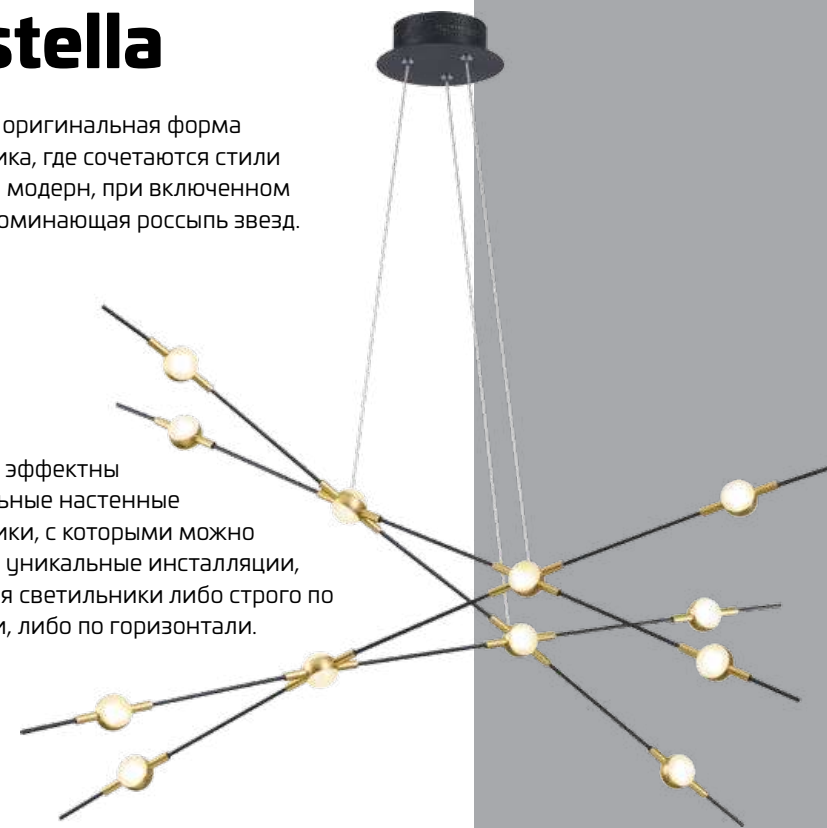

3906/14WL

1 × LED × 14W, 1120 lm
крепёж: планка

ODEON LIGHT

Costella

Costella — оригинальная форма светильника, где сочетаются стили hi-tech и модерн, при включенном свете напоминающая россыпь звезд.

Особенно эффектно оригинальные настенные светильники, с которыми можно создавать уникальные инсталляции, располагая светильники либо строго по вертикали, либо по горизонтали.