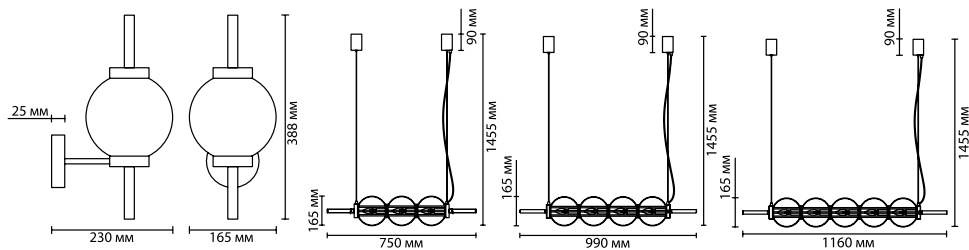

4273

арматура
покрытие
плафон
ламп в комплекте

металл
матовый никель
стекло прозрачное, в разных оттенках
нет

**4273/1W, 4274/1W,
4275/1W**
1 × E14 × 40W
крепёж: планка

4273/3
3 × E14 × 40W
крепёж: планка

4273/4
4 × E14 × 40W
крепёж: планка

4273/5
5 × E14 × 40W
крепёж: планка

334

ODEON LIGHT

MODERN COLLECTION

Francesca

Невозможно пройти мимо великолепия плафонов линии Francesca, где не можем не отметить идеальное исполнение сложных орнаментов на стекле, изысканную фактуру стекла, разнообразие оттенков. Еще светильники примечательны универсальностью крепления — каждый из подвесов можно устанавливать, как вертикально, так и горизонтально. Цвет металлического основания — матовый никель — позволяет вписать серию в самые разнообразные цветовые решения интерьера.