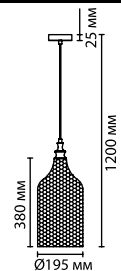

4704/1
1 × E27 × 60W
крепеж: планка

4709/1
1 × E27 × 60W
крепеж: планка

4763/1, 4764/1
1 × E14 × 40W
крепеж: планка

ODEON LIGHT

PENDANT COLLECTION

Pekti

4763/1

4764/1