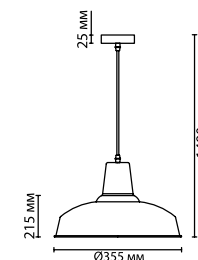

3362/1
1 x E27 x 60W
крепёж: планка

PENDANT COLLECTION