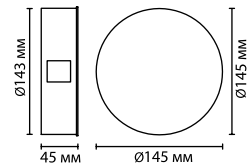

4258

IP 20

арматура
покрытие
ламп в комплекте

металл
черный, белый, золотистый
есть, 3000K, теплый свет