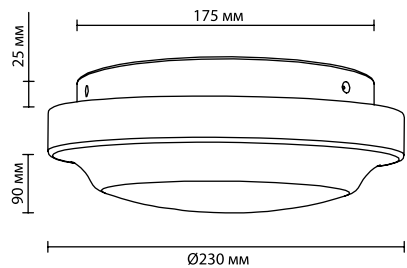

Tavoy

Линия Tavoy создана специально для ванной комнаты с защитой IP44. Состоит из круглого белого матового плафона.

2760/2C

2760

IP 44

арматура
покрытие
плафон
ламп в комплекте

металл
белый
из матового белого стекла
нет

2760/1C
1 x E27 x 60W
крепеж: основание

2760/2C
2 x E27 x 60W
крепеж: основание

Holger

Линия Holger создана специально для ванной комнаты с защитой IP44.

Состоит из круглого белого матового плафона и металлического основания цвета венге, белого и хромого цветов.

2745

IP 44

арматура
покрытие
плафон
ламп в комплекте

металл
белый, венге
из матового белого стекла
нет

2744/3C, 2746/3C
3 x E14 x 40W
крепеж: основание

2744/2C, 2746/2C
2 x E14 x 40W
крепеж: основание

2744/1C, 2746/1C
1 x E14 x 40W
крепеж: основание