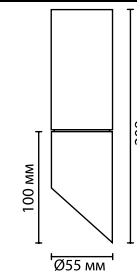

4209/1C, 4210/1C

1 × GU × 50W
крепеж: планка