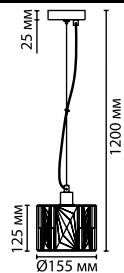

4119/1
1 × E14 × 40W
крепеж: планка

ODEON LIGHT

HALL COLLECTION

Brittani

В роскошном дизайне линии Brittani, выполненной в классическом стиле, выделяются современные черты, строгие симметричные линии и лаконичные формы.

Плафон светильника составлен из тяжелых хрустальных прямоугольников с необычайно красивой огранкой, создающей неповторимую игру света.

Пышный дизайн многоярусной люстры уравновешен холодной палитрой цветовой гаммы и строгой простотой дизайна, что делает эту серию современной, модной и очень элегантной.