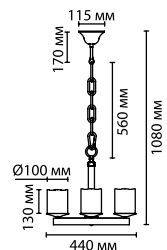

2767/4
4 x E27 x 60W
крепёж: крюк

ODEON LIGHT

COUNTRY COLLECTION

Fabo

Линия Fabo обладает ярким характером и харизмой.

Необычное сочетание дерева цвета орех, брутальной арматуры, меди и белого матового стекла, способно вызывать эмоции и дарить впечатления.