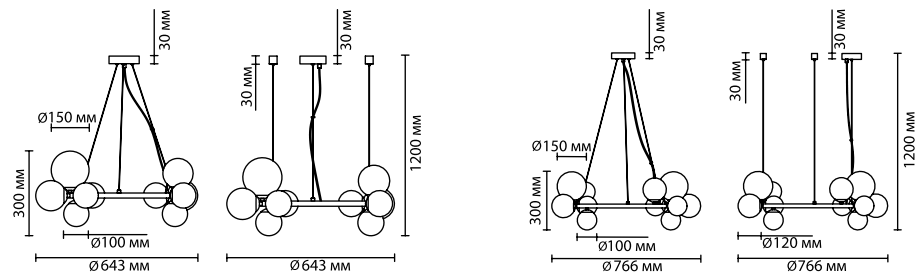

4818/11
11 × G9 × 40W
крепеж: планка

4818/14
14 × G9 × 40W
крепеж: планка

ODEON LIGHT

Tovi

Функциональная и стильная линия Tovi с прозрачными стеклянными шарами на основании. Светильники смотрятся невероятно легко и воздушно. В комплект люстр входят 2 вида базы — с установкой на основную чашу и с использованием дополнительных креплений. Сочетание разных диаметров позволяет составлять красивые композиции и освещать большие пространства.