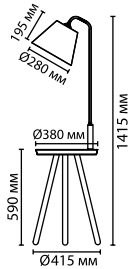

4666

арматура металл
покрытие золотой, черный
плафон стекло, белый
ламп в комплекте нет

4666/1F, 4667/1F
1 × E27 × 60W
выкл. на шнуре

568

ODEON LIGHT

HALL COLLECTION

Kalda

Торшеры линии Kalda — это трендовые модели в ретро-стиле 60–70х годов. Характерные элементы мебели — округлые ножки, столик, плафон-абажур — всё это подчеркивает четкую стилевую принадлежность.

Линия представлена в 2-х цветах дерева — темном и светлом. Плафон может регулироваться, торшерный ножной выключатель находится на шнуре.