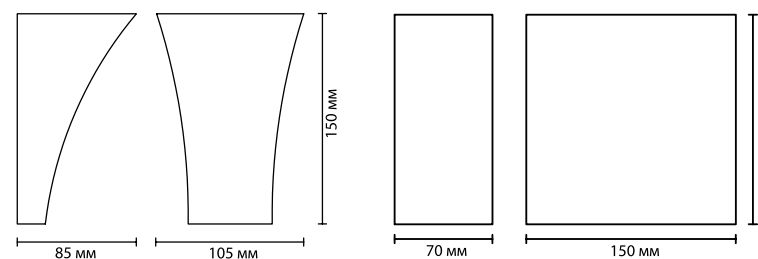

3883

арматура
покрытие
плафон
ламп в комплекте

металл
белый
гипс
нет

3882/1W
1 x G9 x 40W
крепёж: планка

3883/1W
1 x G9 x 40W
крепёж: планка

HIGHTECH COLLECTION