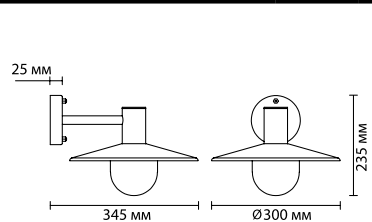

4833/1W
1 × E27 × 40W
крепёж: планка