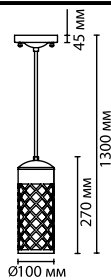

4834/1
1 × E27 × 60W
крепеж: планка

ODEON LIGHT

NATURE COLLECTION

Dunes

Уличные светильники Dunes выделяются своей утонченной металлической отделкой на стеклянном плафоне, создающей превосходный контраст. Очень элегантно будут смотреться светильники на фасадах, внутри веранд, террас, на придомовых территориях и во внутренних помещениях.