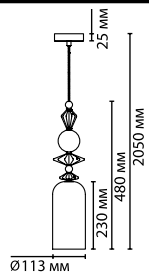

4893/1
1 × E14 × 40W
крепеж: планка