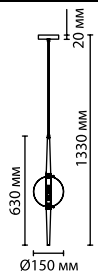

4684/2

4683/1

4683/2

4684/3

NEW

4981/3

4683

арматура
покрытие
плафон
ламп в комплекте

металл
белый, черный, античная бронза
стекло/прозрачный, стекло/дымчатый, стекло/янтарный
нет

4683/1, 4684/1, 4981/1

1 × G9 × 5W
крепёж: планка

4683/2, 4684/2, 4981/2

2 × G9 × 5W
крепёж: планка

4683/3, 4684/3, 4981/3

3 × G9 × 5W
крепёж: планка

ODEON LIGHT

PENDANT COLLECTION

Lazia

Линия Lazia — очень трендовая линия оригинальных подвесов в трех цветовых комбинациях металлического основания и стеклянных шаров: белый/дымчатый, черный/янтарный, медный/прозрачный.

Форма светильника воплощает тенденции текущего сезона — комбинацию геометрических фигур: линию и шара. Помимо своей оригинальной формы подвесы очень практичны: в них используются светодиодная сменная лампа G9 5W.

4683/3

4684/1

4981/1

NEW

NEW

4981/2