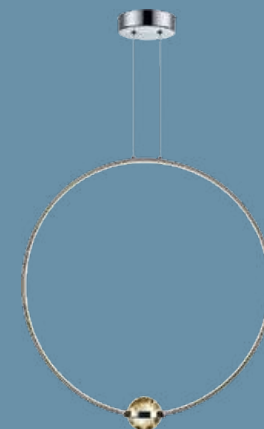

4336

арматура
покрытие
плафон
ламп в комплекте

металл
брашированное золото, хром полированный
стекло
есть, 4000К, дневной цвет

4336/18L, 4337/18L

1 × LED × 18W, 1370 lm
крепёж: планка

4336/27L, 4337/27L

1 × LED × 27W, 2230 lm
крепёж: планка

ODEON LIGHT

Gota

NEW

Линия Gota расширена круглыми подвесами в двух цветах: брашированное золото и полированный хром. Центральный декор — шар с эффектом пузырьков из хрустального стекла подсвечен светодиодным источником света 4000К и обеспечивает невероятную игру света в стекле. Особенно стильно будут смотреться рядом два кольца разных диаметров — 400мм и 600мм.

4337/27L

L-VISION COLLECTION