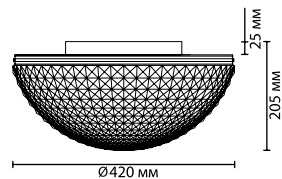

4937

арматура металл
покрытие серебристый, золотистый
плафон стекло
ламп в комплекте нет

4936/4C, 4937/4C
4 × E14 × 40W
крепеж: планка

4936/3C, 4937/3C
3 × E14 × 40W
крепеж: планка

4936/1W, 4937/1W
1 × E14 × 40W
крепеж: планка

516

ODEON LIGHT

Malaga NEW

Линия Malaga — это комплект потолочных светильников и бра, выполненных в неоклассическом стиле. Оригинальное стекло матового цвета с множеством граней прекрасно пропускает и рассеивает свет. Сдержанный и благородный матовый серебристый и золотистый цвет окрашивания металла прекрасно сочетаются с дизайном стекла.

MODERN COLLECTION

517