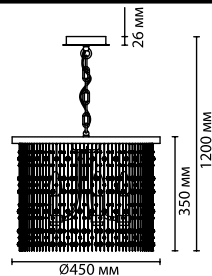

4844

арматура металл
покрытие золото, хром
абажур хрусталь, цепочки из высококачественного металла (не темнеют со временем)
ламп в комплекте нет