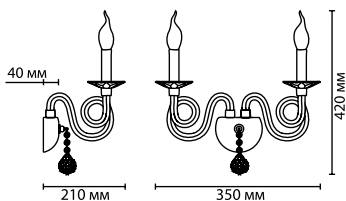

4601/2W
2 × E14 × 40W
крепёж: основание
светильника