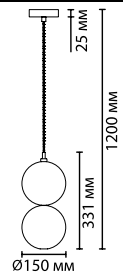

4980

арматура металл
покрытие хром
плафон стекло дымчатый, коричневый, темно-бордовый, прозрачный
лампы в комплекте нет

4980/1A, 4980/1B, 4980/1C

1 × G9 × 40W
крепеж: планка

ODEON LIGHT

PENDANT COLLECTION

Twixy NEW

Twixy — линия оригинальных подвесов состоящих из двух шаров акцентного и прозрачного цвета. Красивые градиентные природные цвета плафонов отлично сочетаются с друг другом и позволяют создавать красивые композиции.