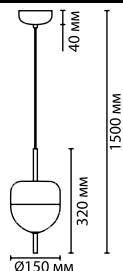

4613/5L

1 × LED × 5W, 157 lm
крепёж: планка

4620/12L

1 × LED × 12W, 771 lm
крепёж: планка

4622/12L

1 × LED × 12W, 771 lm
крепёж: планка

ODEON LIGHT

4622/12L