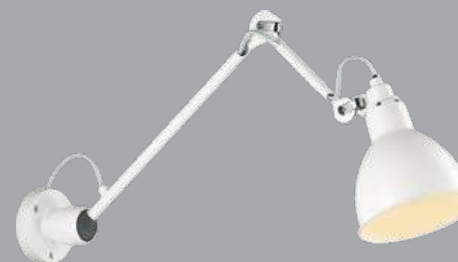

4125

арматура
покрытие
плафон
ламп в комплекте

металл
черный, белый
металл
нет

1 × E14 × 40W

крепёж: основание светильника

1 × E14 × 40W

крепёж: основание светильника

1 × E14 × 40W

крепёж: основание светильника

Arta

Ультрасовременные светильники Arta идеально впишутся в интерьеры в модном индустриальном стиле.

Арматура и корпус плафона выполнены из металла и имеют однотонное матовое покрытие.

Светильник монтируется на стену и, благодаря удобному поворотному механизму, позволяет регулировать направление и высоту светового потока.

4126/1WD