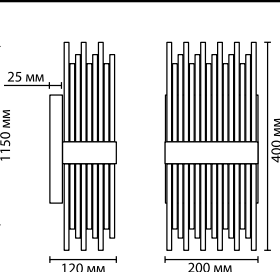

металл
бронзовый
высококачественное стекло
нет

4722/12
12 × G9 × 40W
крепеж: планка

4722/18
18 × G9 × 40W
крепеж: планка

4722/24
24 × G9 × 40W
крепеж: планка

4722/4W
4 × G9 × 40W
крепеж: планка

ODEON LIGHT