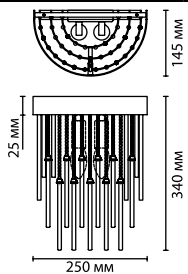

4784/2W
2 × E14 × 40W
крепеж: планка