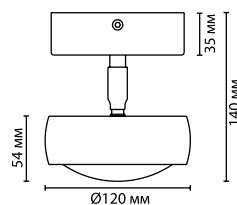

4342

арматура
покрытие
плафон
ламп в комплекте

металл
античная бронза, полированный хром, матовый золотистый
стекло
есть, 3000К, теплый свет

4342/7CL, 4343/7CL

1 × LED × 7W, 406 lm, 424 lm
крепеж: планка

3874/20WL

2 × LED × 7W, 1150 lm
крепеж: планка

3874/10CL

1 × LED × 10W, 900 lm
крепеж: планка

ODEON LIGHT

HIGHTECH COLLECTION

Reus NEW

Светильники REUS – накладные потолочные светильники со стеклянной матовой линзой в качестве рассеивателя для комфортного света. Выполнены в цвете хром и античная бронза.

4342/7CL

4343/7CL

Ottico

3874/20WL

3874/10CL