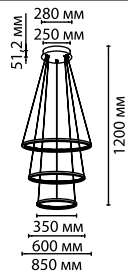

3963/99L

1 x LED x 114W, 4539 lm
крепёж: планка