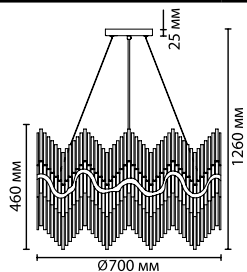

4983/12
12 × E14 × 40W
крепёж: планка