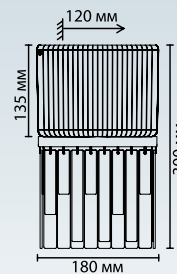

4877/1W
1 × E14 × 40W
крепеж: планка