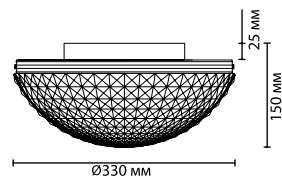

4937

арматура металл
покрытие серебристый, золотистый
плафон стекло
ламп в комплекте нет

4936/4C, 4937/4C
4 × E14 × 40W
крепеж: планка

4936/3C, 4937/3C
3 × E14 × 40W
крепеж: планка

4936/1W, 4937/1W
1 × E14 × 40W
крепеж: планка

516

ODEON LIGHT

Malaga NEW

Линия Malaga — это комплект потолочных светильников и бра, выполненных в неоклассическом стиле. Оригинальное стекло матового цвета с множеством граней прекрасно пропускает и рассеивает свет. Сдержанный и благородный матовый серебристый и золотистый цвет окрашивания металла прекрасно сочетаются с дизайном стекла.

MODERN COLLECTION

517