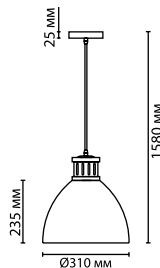

3322/1
1 × E27 × 60W
крепёж: планка