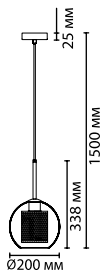

4939/1
1 × E27 × 40W
крепеж: планка