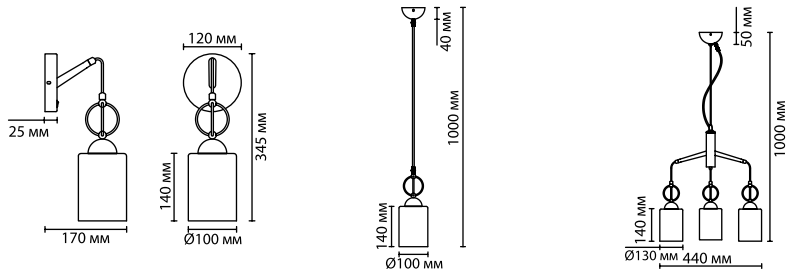

4657/1W
1 × E27 × 40W
крепеж: планка
выкл. на базе

4657/1
1 × E27 × 40W
крепеж: планка

4657/3
3 × E27 × 40W
крепеж: планка

ODEON LIGHT

Opika

Opika — очаровательная линия с использованием эффектных аксессуаров. В цилиндрических плафонах используется дымчатое стекло, прекрасно дополняемое цветом венге металлического основания.