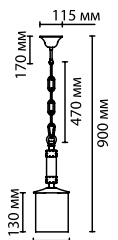

2767/1
1 x E27 x 60W
крепёж: крюк