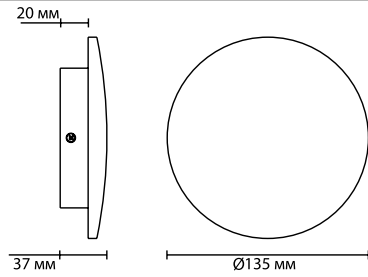

3871/12WL
1 × LED × 12W, 840 lm
крепеж: планка

3871/6WL
1 × LED × 6W, 420 lm
крепеж: планка

ODEON LIGHT

Eclissi

Eclissi выполнена в благородном цвете античной бронзы с эффектной фактурной поверхностью.

Светильник будет обеспечивать комфортный отраженный свет.