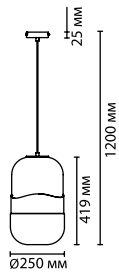

4813

арматура
покрытие
декор
плафон
ламп в комплекте

металл
хром, бронзовый, черный
металлический декоративный обод
стекло прозрачное, янтарное, дымчатое
нет

4814/1, 4814/1A
1 × E27 × 60W
крепеж: планка