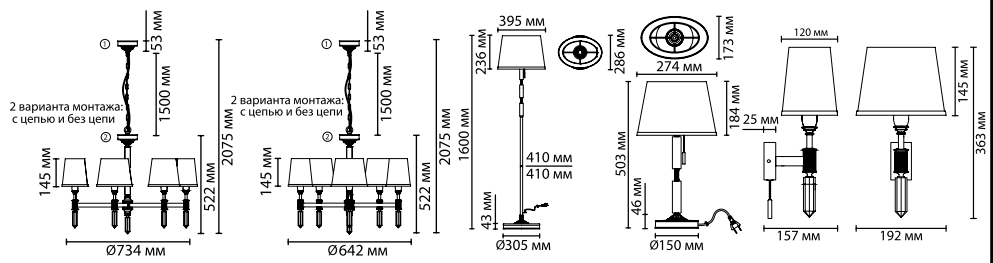

4894/7
7 × E14 × 40W
крепеж: планка

4894/5
5 × E14 × 40W
крепеж: планка

4894/1F
1 × E27 × 60W
выкл. на базе

4894/1T
1 × E27 × 60W
выкл. на базе

4894/1W
1 × E14 × 40W
крепеж: планка
выкл. на базе

ODEON LIGHT *Exclusive*

London

NEW