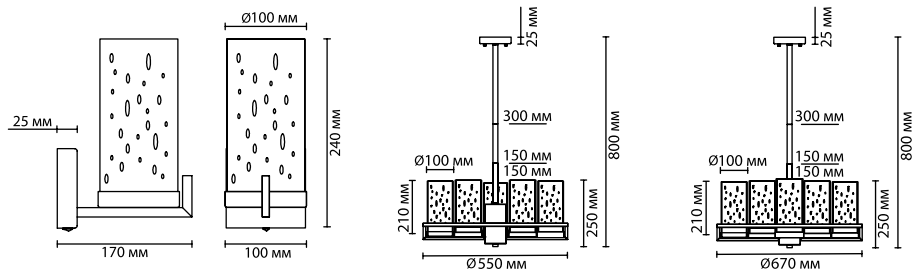

4817/1W
1 × E27 × 60W
крепёж: планка
выкл. на базе

4817/5
5 × E27 × 60W
крепёж: планка

4817/8
8 × E27 × 60W
крепёж: планка

ODEON LIGHT

Kavo

Kavo — идеальная линия для освещения больших пространств загородного дома. Металлический круг в основании всегда смотрится гармонично.