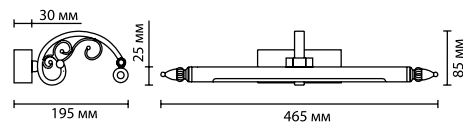

металл
бронзовый
металлический с акриловым рассеивателем
есть, 4000K, белый свет

4179/7WL

1 × LED × 7W, 690 lm
крепёж: планка

4179/5WL

1 × LED × 5W, 490 lm
крепёж: планка

ODEON LIGHT

Stark

Подсветка для картин Stark выполнена в классическом дизайне и дополнена современными минималистичными формами и ультрамодным плафоном.