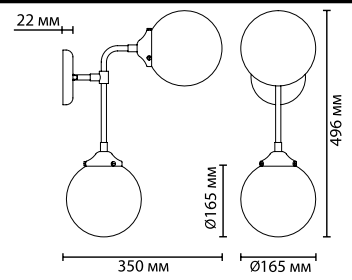

4971/2W
2 × E27 × 40W
крепёж: планка