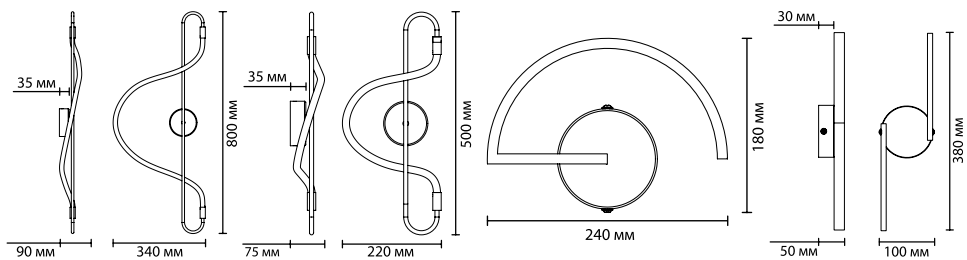

4303

**арматура
покрытие
плафон
ламп в комплекте**

металл
черный, черный/бронзовый
акрил
есть, 4000K, дневной свет (для линии Keys)
есть, 3000K, теплый свет (для линии Suprema)