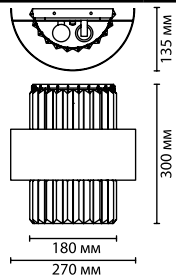

4840/2W
2 × E14 × 40W
крепеж: планка