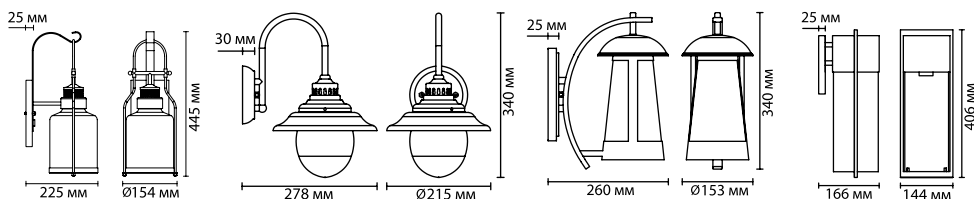

4962

IP 44

арматура
покрытие
плафон
ламп в комплекте

металл
черный
стекло
нет