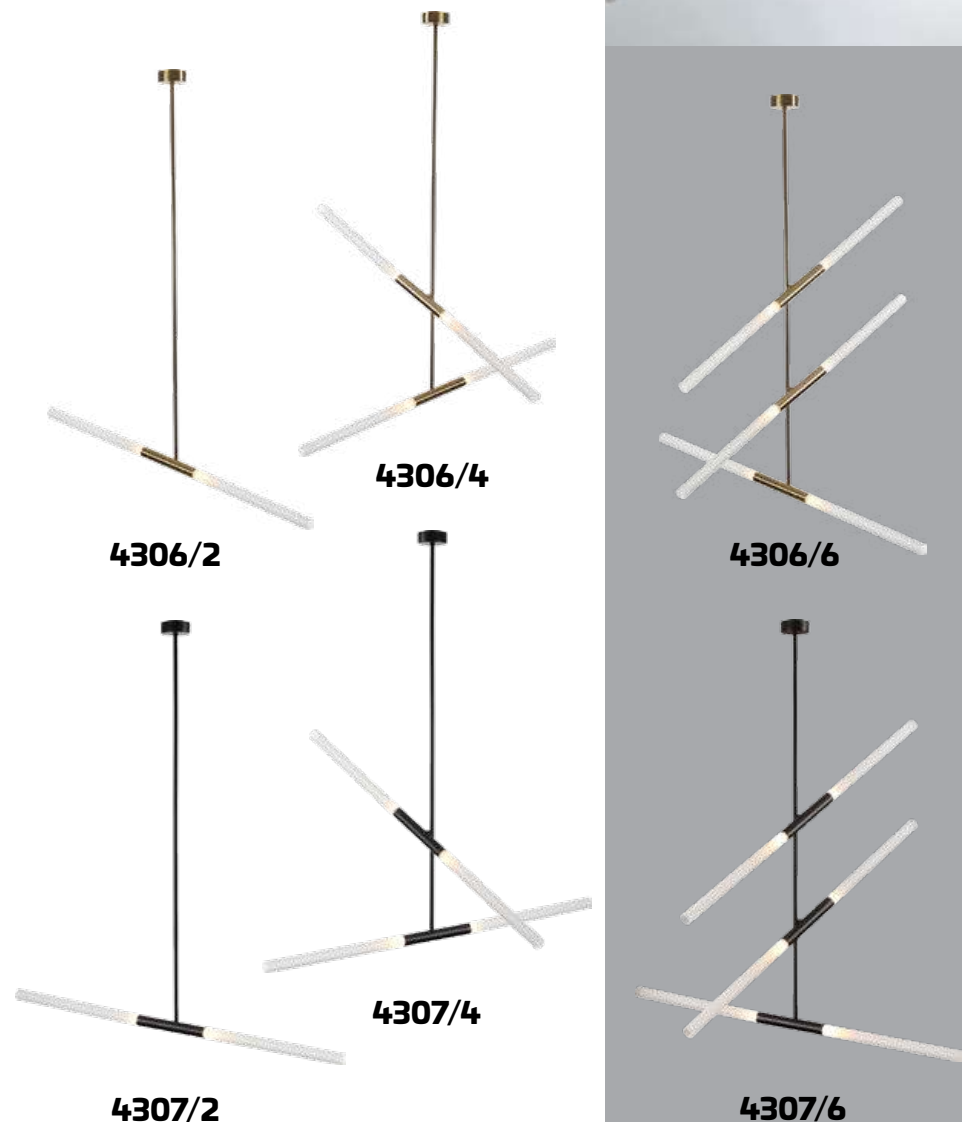

Soho NEW

Soho — трендовые потолочные светильники с регулируемым углом поворотов рожков на 350°, которые придадут динамичности любому пространству. Плафоны выполнены в стекле, основание — в черном и золотом цветах, используется составной кронштейн. Рекомендуем использовать три разных светильника рядом для получения эффектной и стильной композиции.