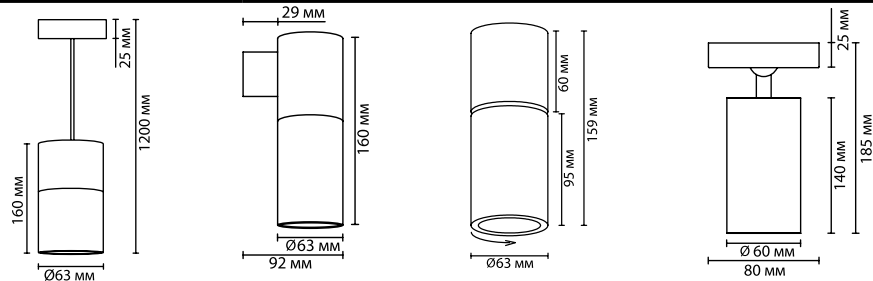

3828/1
1× GU10 × 50W
крепеж: планка

3828/1W
1× GU10 × 50W
крепеж: планка

**3582/1C, 3895/1C,
3896/1C, 4280/1C**
1× GU10 × 50W
крепежный диск

4279/1C
1× GU10 × 50W
крепеж: планка

ODEON LIGHT

Nino

Потолочный накладной светильник Nino в цвете античная бронза с поворотным механизмом и углом поворота 50° градусов — надежно и модно!