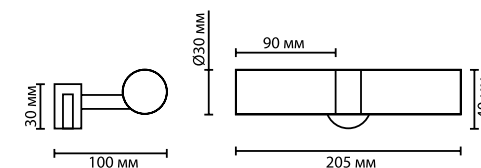

2446/2
2 x G9 x 40W
крепёж: планка

DROPS COLLECTION