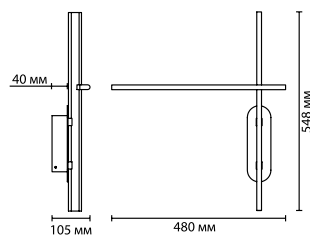

3890/20WL
1 × LED × 20W, 1100 lm
крепёж: планка