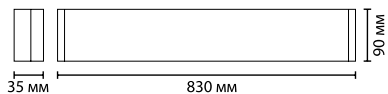

4293/20WL, 4294/20WL, 4295/20WL,
1 × LED × 20W, 1752 lm, 1657 lm, 1690 lm
крепёж: планка

4293/30WL, 4294/30WL, 4295/30WL,
1 × LED × 30W, 2834 lm, 2656 lm, 2744 lm
крепёж: планка

4293/40WL, 4294/40WL, 4295/40WL,
1 × LED × 40W, 3578 lm, 3245 lm, 3335 lm
крепёж: планка

148

ODEON LIGHT

Framant NEW

Framant — модные настенные подсветки с отраженным светом в трех цветах: белый, черный и золотой, которые могут использоваться, как горизонтально, так и вертикально. Светильники отлично будут смотреться в настенных молдингах, подсвечивая их рельефность. Также их можно успешно использовать как горизонтально, так и вертикально для мягкой комфортной подсветки коридоров, лестничных пролетов, междверных пространств и стен кафе, где требуется комфортное и мягкое освещение.