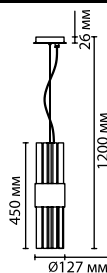

4786/2
2 × E14 × 40W
крепеж: планка