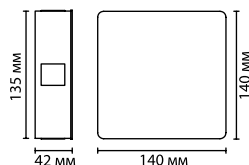

4258

IP 20

арматура
покрытие
ламп в комплекте

металл
черный, белый, золотистый
есть, 3000K, теплый свет