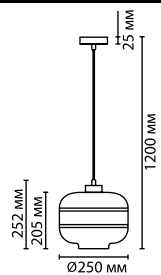

4770/1, 4771/1, 4772/1, 4773/1

1 × E27 × 60W
крепеж: планка

ODEON LIGHT

Storbi

Линия подвесов Storbi выполнена в популярном стиле midcentury modern, в котором тон задают прямоугольные и квадратные округлые формы.

Высококачественное стекло в трендовых цветах — «голубая вода», «шампань», «красное вино» и deep green усиливают стиливую принадлежность.

Подвесы могут использоваться как в композиции из разных цветов плафонов, так и по отдельности.