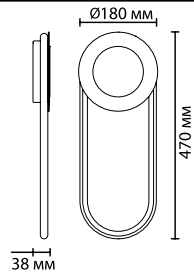

металл
черный/античная бронза
золотистый, серебристый
нет
есть, 3000K, теплый свет (для 4338/16WL)

4229/1WL, 4230/1WL

1 × G9 × 25W
крепеж: планка
выкл. на базе

4338/16WL

1 × LED × 16W, 998 lm
крепеж: планка