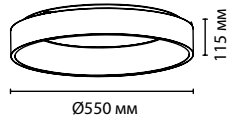

4062/50CL
1 × LED × 50W 3200 lm
пульт ДУ в комплекте
крепеж: планка

ODEON LIGHT

L-VISION COLLECTION

Sole

Потолочные и подвесные светильники линии Sole в белом цвете выполнены в стиле хай-тек, оснащены пультом ДУ 2.4G, при помощи которого можно изменять мощность освещения и цветовую температуру. Внешняя часть светильников — из металла, внутренняя — из высококачественного акрила. Светодиодный свет мягко рассеивается сквозь акрил и придает помещению очарование уюта.