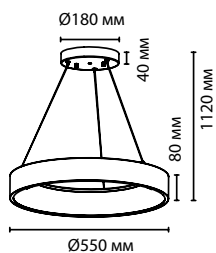

4066/50L

4062

арматура металл
покрытие акрил
лампы в комплекте есть, 3000–6000K, теплый/дневной/холодный свет

4066/50L
1 × LED × 50W 3200 lm
пульт ДУ в комплекте
крепеж: планка