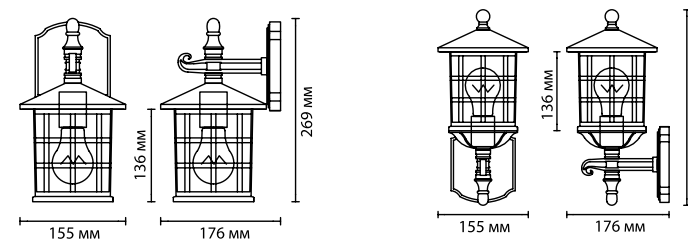

4042/1W
1 × E27 × 60W
крепеж: планка

4043/1W
1 × E27 × 60W
крепеж: планка

NATURE COLLECTION