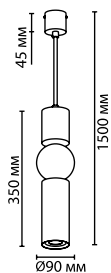

4070/5L
1 × GU10 × 5W
крепёж: планка