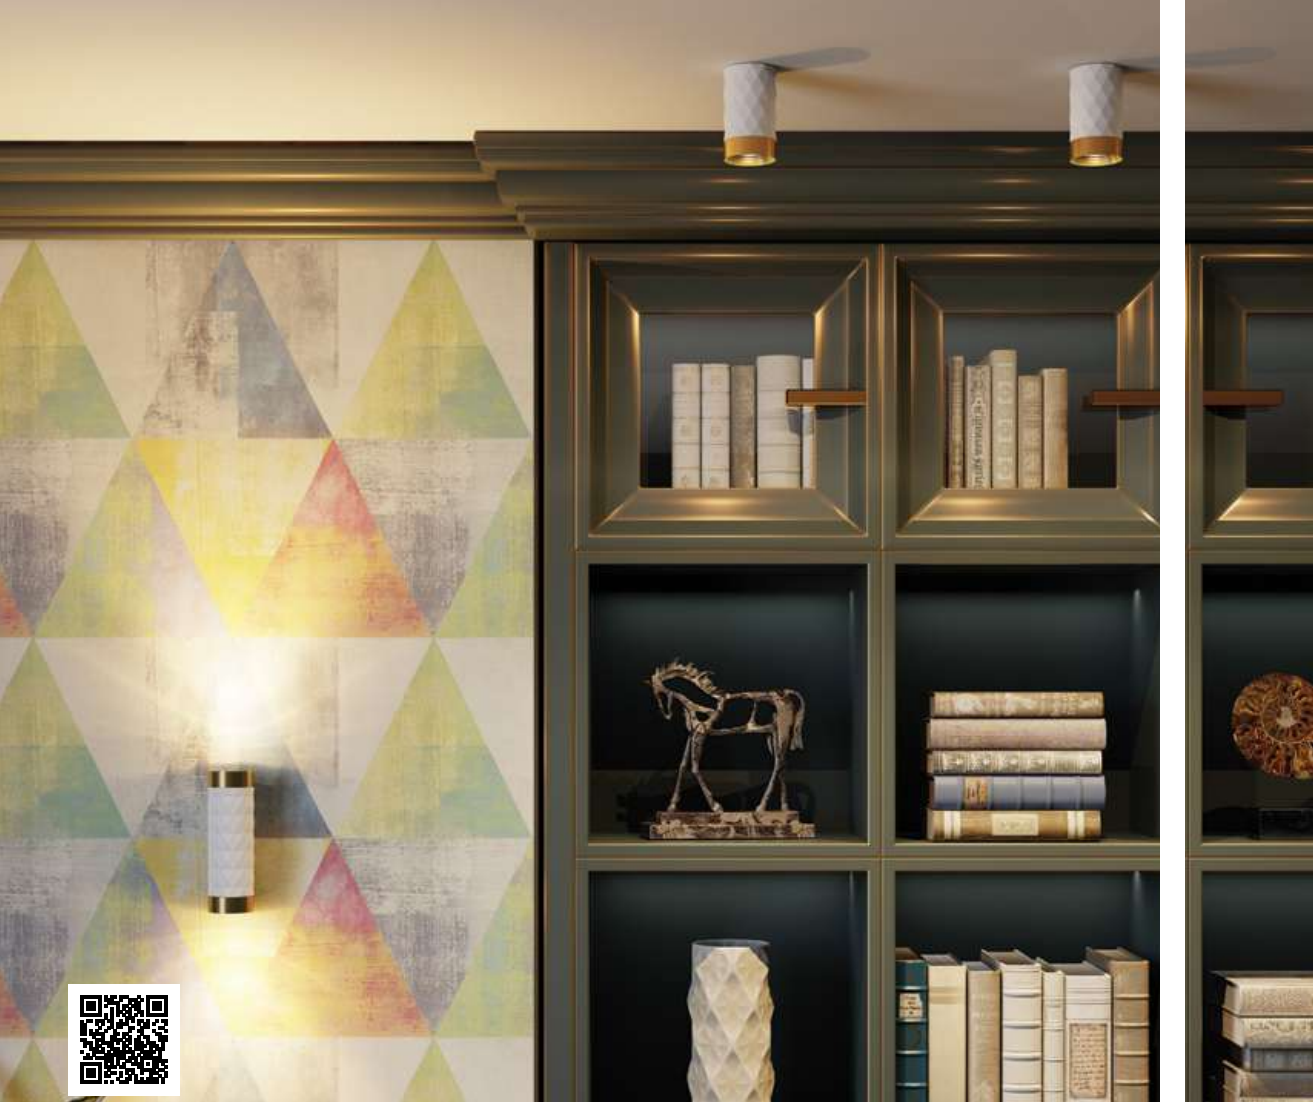

4286

арматура
покрытие
декор
плафон
лампы в комплекте

металл
белый, черный, хром полированный
металл, золотой
металл
нет

4286/1, 4287/1
1×LED GU10×10W
крепёж: планка

4286/1C, 4287/1C
1×LED GU10×10W
крепёж: планка

4288/1C
1×LED GU10×10W
крепёж: планка

4286/2W, 4287/2W
2×LED GU10×10W
крепёж: планка

ODEON LIGHT

HIGHTECH COLLECTION

Ad Astrum

NEW

Футуристическое настроение явно прослеживается в светильниках AD ASTRUM. Сочетание сложной геометрической фактуры с золотой каймой делает светильники эклектичными и еще более эффектными. Линия представлена в виде подвесов, потолочных накладных и настенных светильников в двух цветах — в черном и белом (полированный хром для потолочного), для всех предусмотрена сменная лампа с патроном GU10 max 10W.