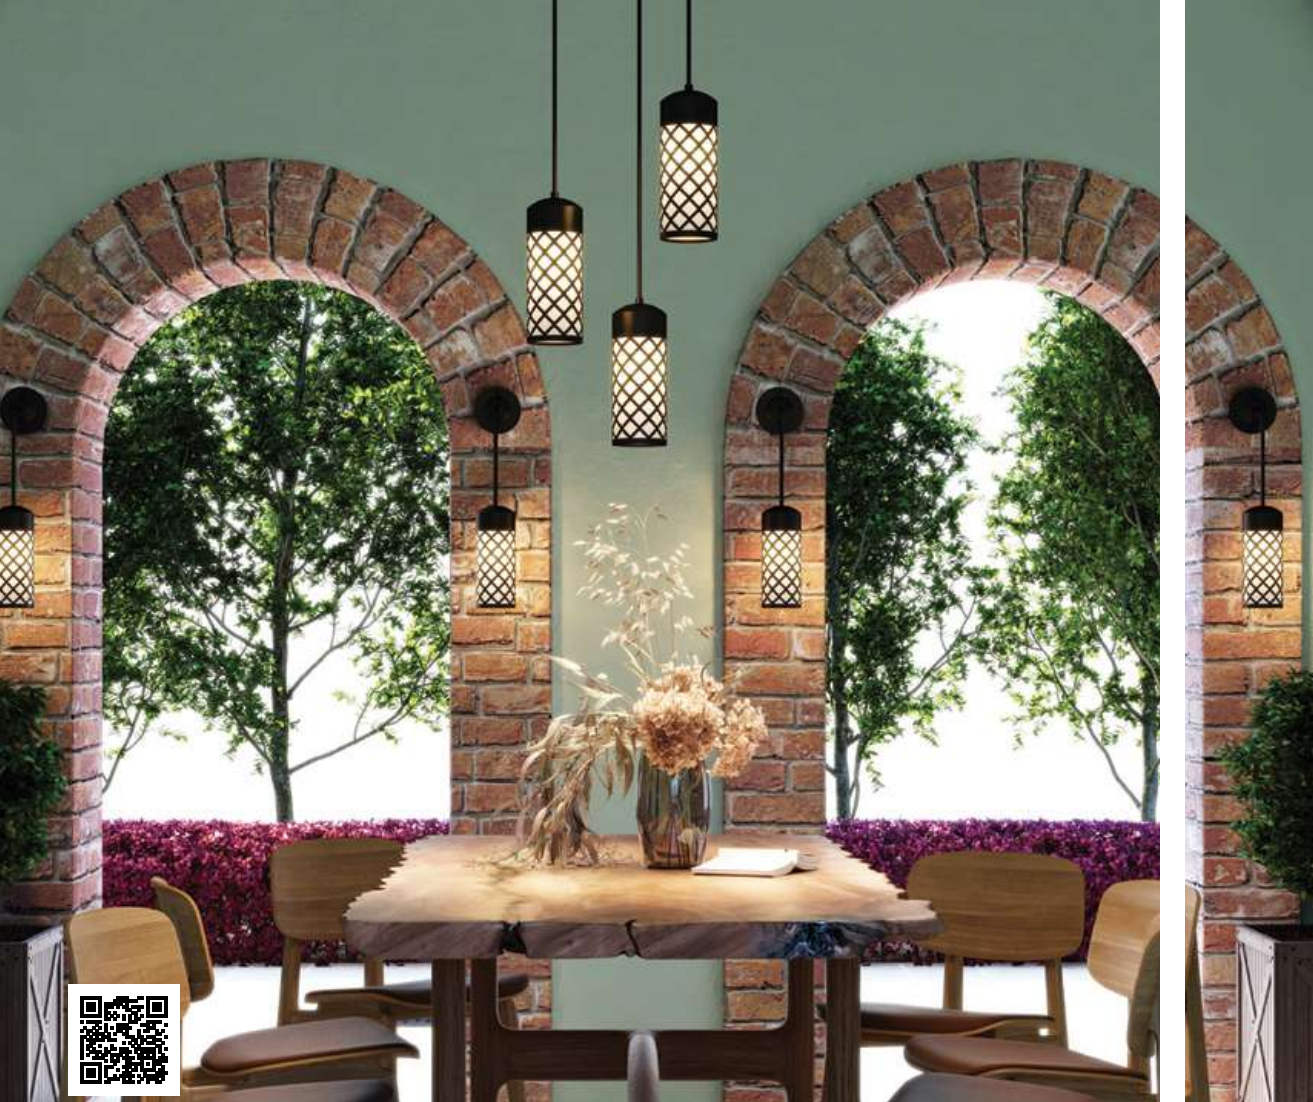

4834

IP 44

арматура
покрытие
декор
плафон
ламп в комплекте

металл
черный
металлическая решетка
стекло
нет