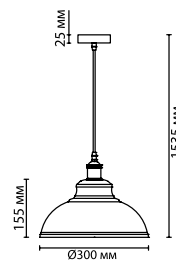

3368/1
1 x E27 x 60W
крепёж: планка