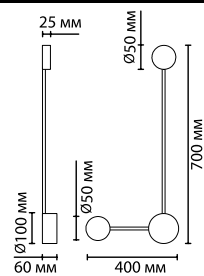

3902/5WB, 3902/5WG
 1 × LED × 5W, 420 lm
 крепёж: планка

3900/10WB, 3900/10WG
 2 × LED × 5W, 840 lm
 крепёж: планка

ODEON LIGHT

Satellite

Известно, что вертикальные поверхности притягивают в большей степени наш взгляд. Именно поэтому, светильники для составления настенных панно, композиций и инсталляций приобретают сейчас все больше популярность.