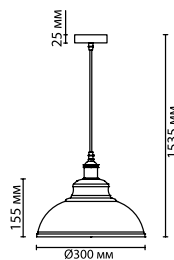

3366/1
1 x E27 x 60W
крепёж: планка