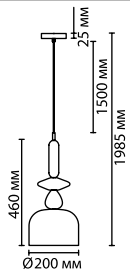

4646

арматура
покрытие
плафон
ламп в комплекте

металл
золотой
стекло, разноцветный
нет

4647/1
1 × E27 × 60W
крепёж: планка