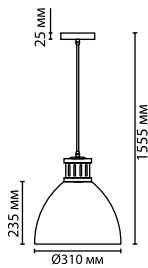

3321/1
1 × E27 × 60W
крепёж: планка