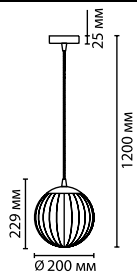

4757/1, 4758/1
1 × E27 × 60W
крепеж: планка