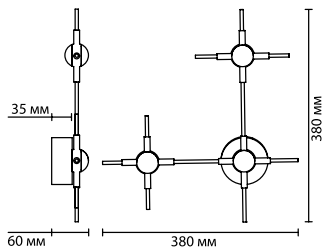

3906

арматура металл
покрытие черный
декор золотистый
плафон акрил
ламп в комплекте есть, 4000К, дневной свет

3906/9WL
1 × LED × 9W, 720 lm
крепёж: планка