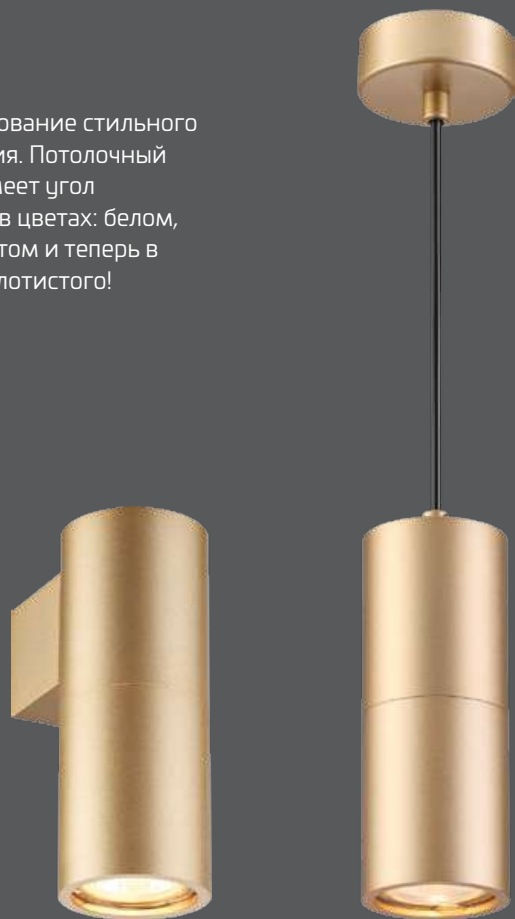

Duetta — элегантное очарование стильного и современного освещения. Потолочный накладной светильник имеет угол поворота 60° и выполнен в цветах: белом, матовом черном, золотистом и теперь в комбинации черного и золотистого!