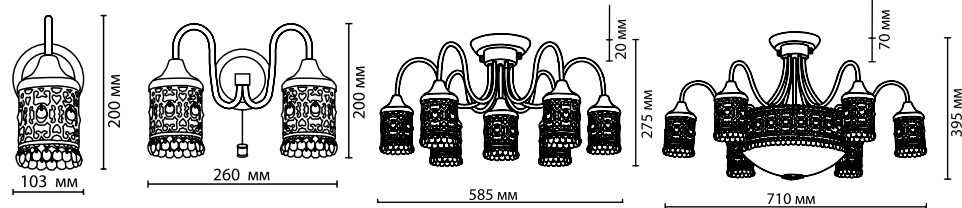

2641/1W
1 x E14 x 40W
крепёж: планка
выкл. на шнуре

2641/2W
2 x E14 x 40W
крепёж: планка
выкл. на шнуре

2641/7C
7 x E14 x 40W
крепёж: планка

2641/9C
9 x E14 x 40W
крепёж: планка

498