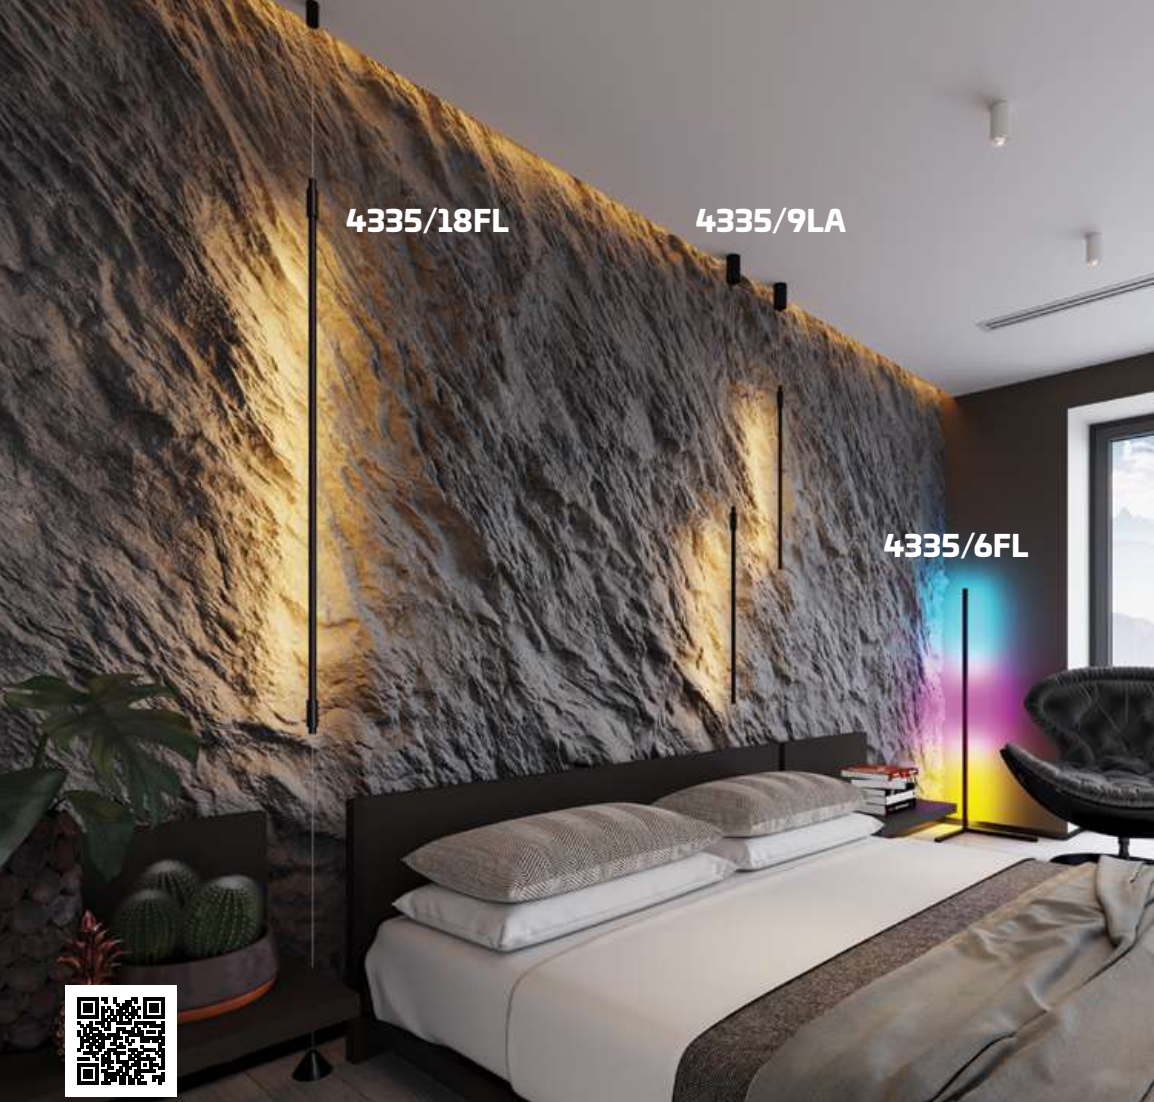

4335

арматура металл
покрытие черный
плафон акрил
ламп в комплекте есть, 3000K, теплый свет + RGBW для 4335/6FL

4335/18FL
1 × LED × 18W, 1260 lm
крепеж: планка
диммер на проводе

4335/9LA
1 × LED × 8W, 960 lm
крепеж: планка

4335/9L
1 × LED × 8W, 560 lm
крепеж: планка

4335/6FL
1 × LED × 6W, 420 lm
диммер на проводе

Fillini

NEW

Fillini — линейка модных светильников для создания необычных сценариев с отраженным светом, которые особенно актуальны для интерьеров, где активно используются фактурные поверхности, требующие особого подхода при освещении. Тонкие черные силуэты настенных светильников будут смотреться незабываемо и эффектно в композиции.

В линии также есть угловой RGBW торшер, который управляется ПДУ, выключателем на проводе или при помощи приложений TuYa Smart/Smart Life. Благодаря угловой конструкции светильник будет давать на обе стены невероятную игру света из более тысячи оттенков, можно также использовать обычный теплый свет 3000K.

4335/9L

Управление через:

- выключатель на проводе
- пульт ДУ
- приложение TuYa Smart/Smart Life

4335/6FL

4335/6FL