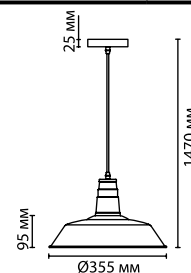

3378/1
1 x E27 x 60W
крепёж: планка

3375/1
1 x E27 x 60W
крепёж: планка

3353/1
1 x E27 x 60W
крепёж: планка

PENDANT COLLECTION

Odeon Light

4978

**арматура
покрытие
плафон
ламп в комплекте**

металл
черный, матовый бронзовый
стекло белый, темно-бордовый
нет