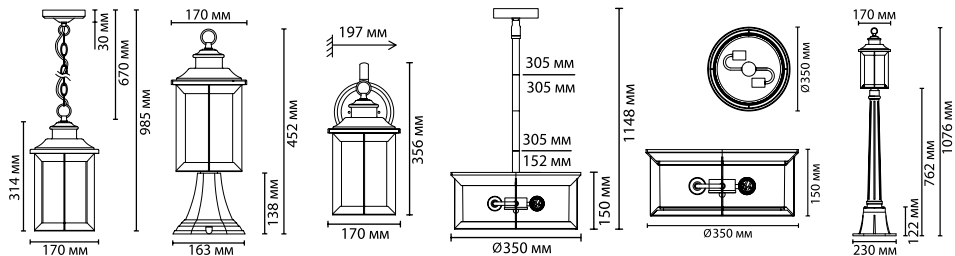

4961

IP 44

арматура
покрытие
плафон
ламп в комплекте

металл
коричневый
стекло
нет