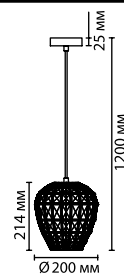

4714/1, 4715/1
1 × E27 × 60W
крепеж: планка

ODEON LIGHT

Lasita

Vita, Lasita — линия подвесов из стекла высокого качества в трендовых цветах — коньячный, шампань, дымчатый. Оригинальна фактура и форма стекла.

На смену подвесам из металла пришла мода на традиционное стекло. Особенно популярно применение комбинации подвесов разных форм и цветов.

Сказочные отсветы от включенных светильников придают неповторимое очарование и теплоту интерьеру.