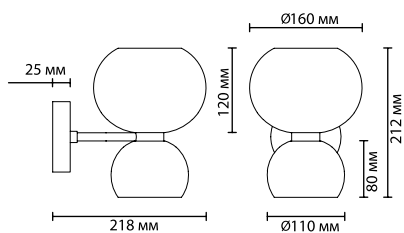

4978

**арматура
покрытие
плафон
ламп в комплекте**

металл
черный, матовый бронзовый
стекло белый, темно-бордовый
нет

4978/12, 4979/12
6 × E14 × 40W + 6 × G9 × 40W
крепеж: планка

4978/2W, 4979/2W
1 × E14 × 40W + 1 × G9 × 40W
крепеж: планка

ODEON LIGHT

MODERN COLLECTION

320

Changi NEW

Линия Changi — это шикарная люстровая серия в 2-х цветах: матовый бронзовый и воздушные белые стеклянные плафоны, и черная арматура и двухцветные плафоны. Красивые двойные плафоны не только интересны по дизайну, но и позволяют равномерно осветить помещение за счет конструкции светового потока вверх-вниз. Длину штанги люстры можно изменять убирая и добавляя части.

4978/12

4979/12

4979/2W

4978/2W

321