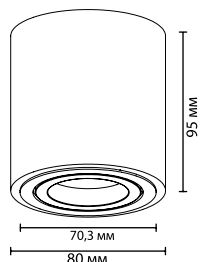

4282

**арматура
покрытие
плафон
ламп в комплекте**

металл
золотистый, черный, белый
металл
нет
есть, 3000К, теплый свет для линии Bene

**4282/7CL, 4283/7CL,
4284/7CL**
1×LED×7W, 791 lm
крепёжный диск

3567/1C, 3568/1C
1×GU10×50W
крепёж: планка

3569/1C
1×GU10×50W
крепёж: планка
неповоротный

210

ODEON LIGHT

HIGHTECH COLLECTION

Bene NEW

Минималистичные накладные светильники благодаря своему миниатюрному дизайну впишутся в любой интерьер даже рядом с классическими люстрами, выполнены в трех цветах: черном, белом, золотом.

4282/7CL

NEW

4283/7CL

NEW

4284/7CL

NEW

Tuborino

3567/1C

3568/1C

3569/1C

211