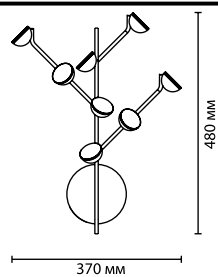

металл
черный/золото
металл
есть, 3000К, теплый свет

4156/99L
1 × LED × 108W, 7020 lm
крепёж: планка

4156/9L
1 × LED × 9W, 588 lm
крепёж: планка

4156/24TL
1 × LED × 24W, 1560 lm
крепёж: площадка
выкл. на шнуре