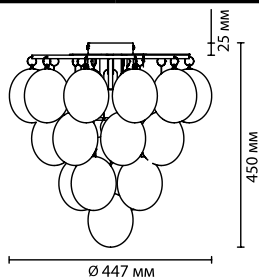

4798/6
6 × E14 × 60W
крепеж: планка

4798/8
8 × E14 × 60W
крепеж: планка

ODEON LIGHT

MIDCENT COLLECTION

4797

арматура
покрытие
плафон
ламп в комплекте

металл
хром/дымчатый, бронза/янтарный
стекло
нет

4797/6C, 4812/6C
6 × E14 × 40W
крепеж: планка