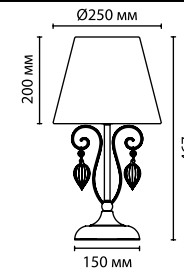

3921/1T
1 × E14 × 40W
выкл. на шнуре