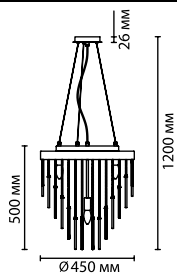

4784/7
 7 × E14 × 40W
 крепеж: планка

4784/7C
 7 × E14 × 40W
 крепеж: планка

ODEON LIGHT

Avista

Линия Avista — это ниспадающие каскады стекла, роскошь золота, дерзкое сочетание фактуры и цвета.

Цепочки всегда выглядят соблазнительно и притягательно, а при включенных лампах мерцание света будет обворожительным в блеске золота и в отражении стеклянных и металлических трубочек.