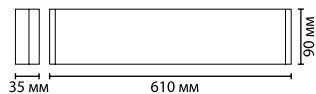

4293/20WL, 4294/20WL, 4295/20WL,
1 × LED × 20W, 1752 lm, 1657 lm, 1690 lm
крепёж: планка

4293/30WL, 4294/30WL, 4295/30WL,
1 × LED × 30W, 2834 lm, 2656 lm, 2744 lm
крепёж: планка

4293/40WL, 4294/40WL, 4295/40WL,
1 × LED × 40W, 3578 lm, 3245 lm, 3335 lm
крепёж: планка

148

ODEON LIGHT

Framant NEW

Framant — модные настенные подсветки с отраженным светом в трех цветах: белый, черный и золотой, которые могут использоваться, как горизонтально, так и вертикально. Светильники отлично будут смотреться в настенных молдингах, подсвечивая их рельефность. Также их можно успешно использовать как горизонтально, так и вертикально для мягкой комфортной подсветки коридоров, лестничных пролетов, междверных пространств и стен кафе, где требуется комфортное и мягкое освещение.