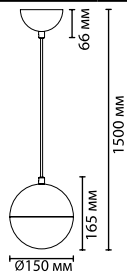

4958

арматура металл
покрытие античная бронза, матовый никель, черный
плафон стекло/металл
лампы в комплекте нет

4958/1, 4959/1, 4960/1
1 × E27 × 40W
крепеж: планка

4958/1A, 4959/1A, 4960/1A
1 × E27 × 40W
крепеж: планка

242

ODEON LIGHT

Pinga NEW

Линия Pinga — подвесные светильники в самой популярной форме плафона — шар. В оригинальном сочетании с металлической частью эти лаконичные светильники выглядят ультрасовременно и актуально. Три цвета металлического декора — черный, золотой и серебристый, а также 2 размера плафона дают возможность многообразия комбинаторности.

PENDANT COLLECTION

243