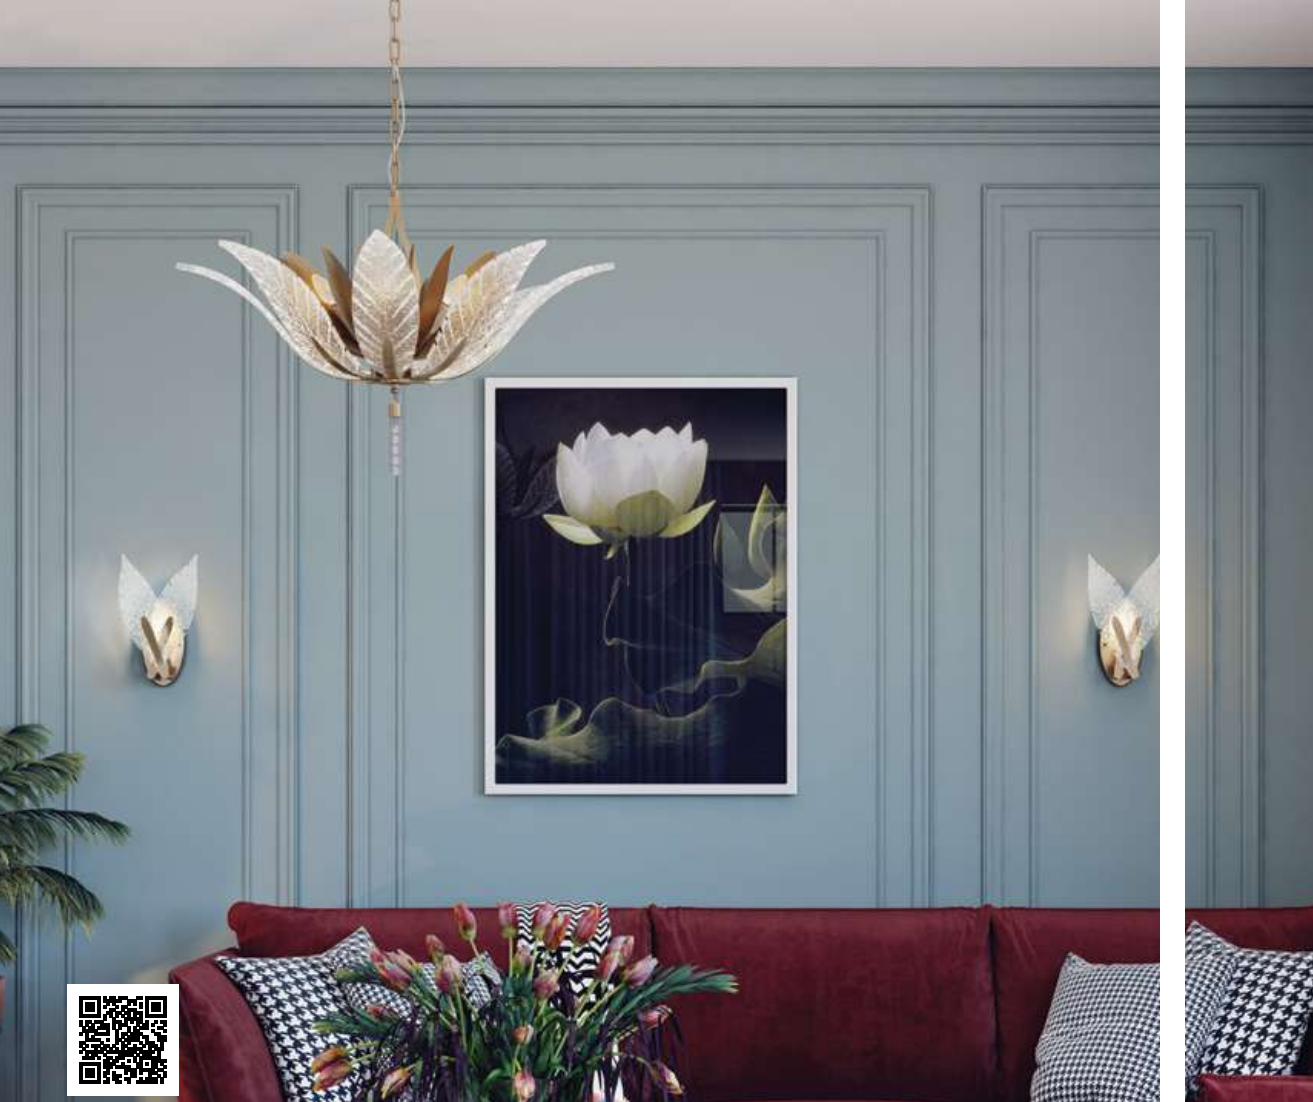

4838

арматура
покрытие
плафон
декор
ламп в комплекте

металл
золотистый
стекло ручной работы
металлические цепочки, стеклянные бусинки
нет