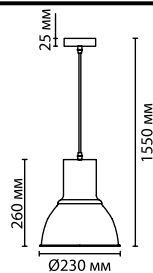

3374/1
1 x E27 x 60W
крепёж: планка

ODEON LIGHT

Kasl

Линия Kasl оформлена в современном стиле. Светильник состоит из металлического абажура матового черного цвета с внутренним покрытием золото. Данная модель прекрасно подойдет для освещения в стиле лофт.