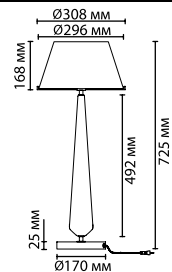

4852/1T
1 × E27 × 60W
выкл. на основании

ODEON LIGHT *Exclusive*

STANDING COLLECTION

Tower NEW

Линия высоких ламп Tower — это не только источник света, но и акцентный элемент интерьера. Плафон и база выполнены из стекла, что придает моделям легкость и современный вид. Лампы сбалансированы и достаточно устойчивы. Выключатель расположен на шнуре или на базе в зависимости от модели. Линия Tower — оригинальный, свежий и современный компонент в общей картине интерьера. Это и настольная лампа и торшер... простор для дизайнерской мысли в поиске идей для украшения интерьеров.