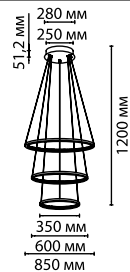

3964/99L

1 x LED x 114W, 4539 lm
крепёж: планка