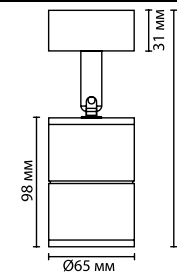

4207/1C, 4208/1C

1 × LED GU10 × 10W
крепеж: планка