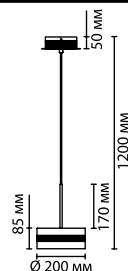

4729/14L

1 × LED × 14W, 915 lm
крепёж: планка

ODEON LIGHT

L-VISION COLLECTION

Akela

Для подвесов линии Akela со встроенными диодами мощностью 14W 4000K характерна строгость линий.

Плафон состоит из металлического обода и акрилового рассеивателя, что обеспечивает отличное светопропускание вверх и вниз плафона.

В линии используется элегантный витой прозрачный провод. Линия представлена в двух цветах: золотом и хромовом.