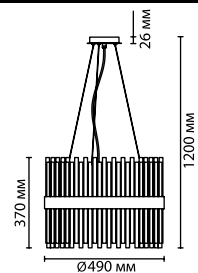

4786/12A
12 × E14 × 40W
крепеж: планка

ODEON LIGHT

HALL COLLECTION

Viketa

Линия Viketa — это совершенство прямых линий и роскоши золота. Это в прямом смысле многогранная линия светильников, где свет преломляется через множество стеклянных элементов и граней. Света будет достаточно, потому что светильник дает свет вверх и вниз.

Высоту люстры можно регулировать благодаря регулируемому кронштейну.

Линия будет прекрасно смотреться в неоклассических интерьерах, в американском стиле, стиле midcentury.