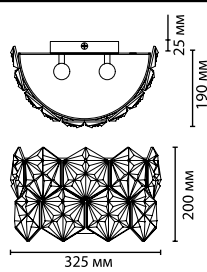

4923/12
12 × E14 × 40W
крепеж: крюк

4923/10A
10 × E14 × 40W
крепеж: крюк

4923/7
7 × E14 × 40W
крепеж: крюк

4923/2W
2 × E14 × 40W
крепеж: планка

ODEON LIGHT

Talerti NEW

Линия Talerti — это великолепие точеных граней стекла, которое используется в абажуре в виде многоугольных фигур. Грани, переливаясь, обеспечивают игру мерцающего света. Основание выполнено в цвете хром. Одна из моделей имеет удлиненную форму, что позволяет использовать ее в помещениях с высокими потолками.