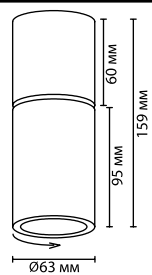

3583/1C
1 × GU10 × 50W
крепежный диск