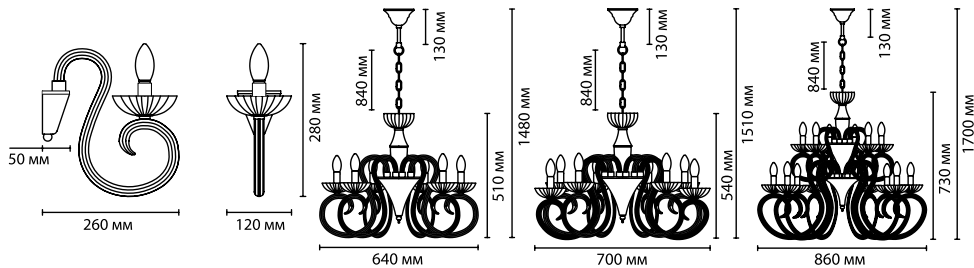

3932/1W
1 × E14 × 40W
крепёж: планка

3932/6
6 × E14 × 40W
крепёж: крюк

3932/8
8 × E14 × 40W
крепёж: крюк

3932/15
15 × E14 × 40W
крепёж: крюк

ODEON LIGHT

HALL COLLECTION