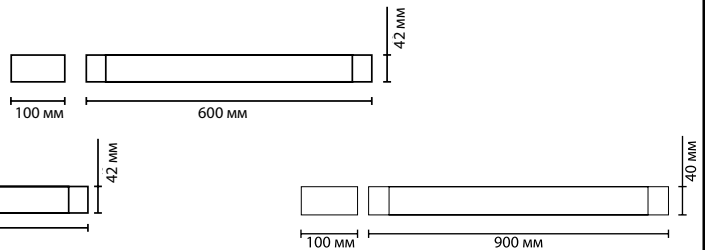

**3887/12WW,
3888/12WB**

1 × LED × 12W, 1215 lm, 1200 lm
крепёж: планка

**3887/18WW,
3888/18WB**

1 × LED × 18W, 1815 lm, 1800 lm
крепёж: планка

**3887/24WW,
3888/24WB**

1 × LED × 24W, 2532 lm, 2430 lm
крепёж: планка

ODEON LIGHT

HIGHTECH COLLECTION

3887/12WW

3887/18WW

3887/24WW NEW

3888/12WB

3888/18WB

3888/24WB NEW