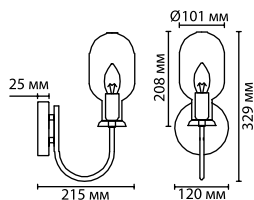

металл
черный/бронзовый
стекло, янтарный
нет

4700/6

6 × E14 × 40W, 1 × GU10 × 50W
крепёж: планка

4700/1W

1 × E14 × 40W
крепёж: планка

4700/9

9 × E14 × 40W, 1 × GU10 × 50W
крепёж: планка

ODEON LIGHT