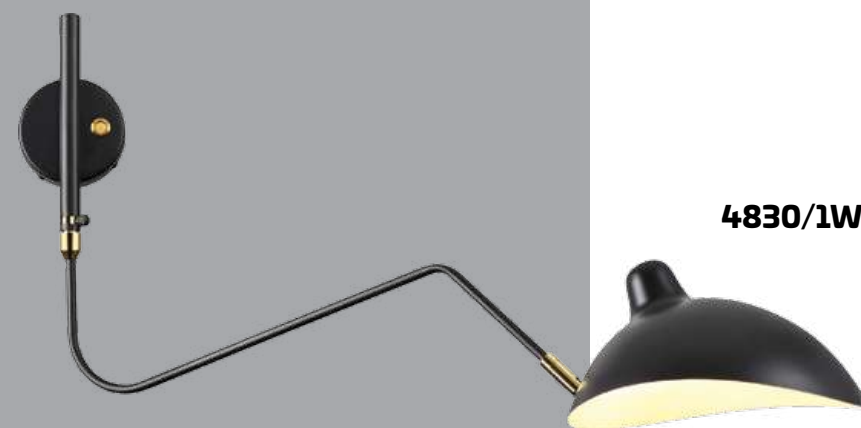

526

ODEON LIGHT

WALLI COLLECTION

Kerbi NEW

Невероятно харизматичные настенные светильники Kerbi с изящным поворотным рожком на 180 градусов и золотистым стилизованным креплением созданы для интерьеров в стиле mid century и ретро. В светильниках регулируется как положение рожков, так и самих плафонов, используется сменная лампа. Выключатель — на основании светильника.