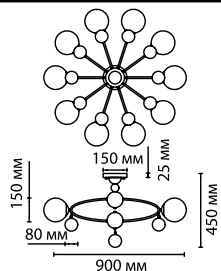

3953/10C
10 × E27 × 60W
крепёж: планка