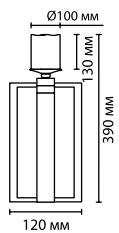

2767/1W
1 x E27 x 60W
крепёж: планка