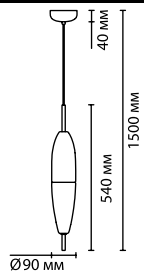

4613/5L

1 × LED × 5W, 157 lm
крепёж: планка

4620/12L

1 × LED × 12W, 771 lm
крепёж: планка

4622/12L

1 × LED × 12W, 771 lm
крепёж: планка

ODEON LIGHT

4622/12L