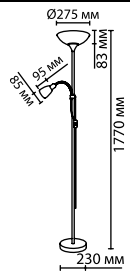

2711/F
1 × E14 × 40W,
1 × E27 × 100W
выкл. на шнуре