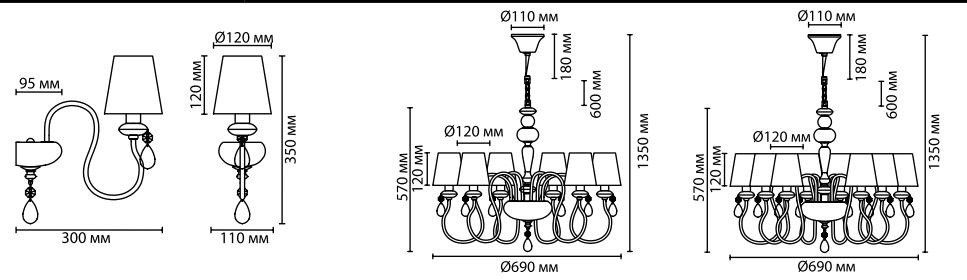

4723

арматура металл
покрытие золотой
плафон ткань/белый
декор хрусталь/стекло
ламп в комплекте нет

4723/1W

1 × E14 × 40W
крепеж: основание

4723/6

6 × E14 × 40W
крепеж: крючок

4723/8

8 × E14 × 40W
крепеж: крючок

ODEON LIGHT

CLASSIC COLLECTION

Meqi

Meqi — нежная линия в неоклассическом стиле. Лаконизм линий строгого тканевого абажура идеально сочетаются с хрустальными подвесками. Цвет арматуры french gold — это модный оттенок золотого цвета.

Для линии характерна удлиненная форма рожков, что соответствует самым последним трендам.