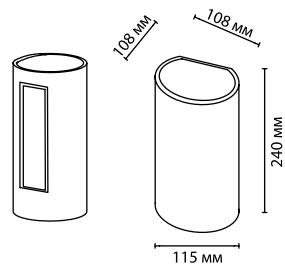

4277/1W
1 x E14 x 40W
крепёж: планка

3548/1W
1 x G9 x 40W
крепёж: планка

3551/1W
1 x E14 x 40W
крепёж: планка

ODEON LIGHT

Gips

В линии Gips присутствует акцент на геометрию, сочетание прямых и округлых линий, функциональность изделий. Почти у всех светильников световой луч имеет два направления — вниз и вверх.