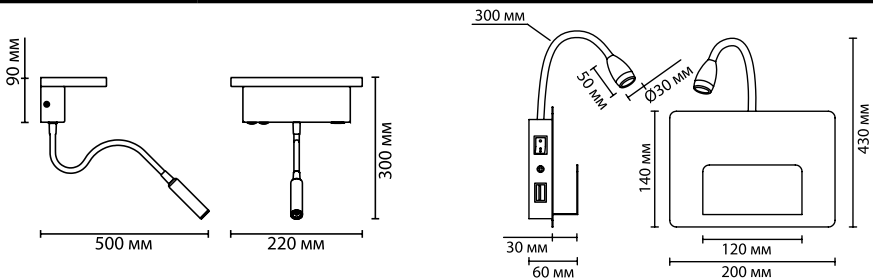

3868/8WL

4242

**арматура
покрытие
декор
плафон
лампы в комплекте**

металл, дерево
черный, белый
золотистый
металл, дерево
есть, LED 3000K, теплый свет, угол рассеивания: 120°

3868/8WL, 3869/8WL

1 × LED × 8W, 560 lm
крепеж: планка

4242/3WL, 4243/3WL

1 × LED × 3W, 240 lm
крепеж: планка

ODEON LIGHT

HIGHTECH COLLECTION

Sonia

Настенные подсветки Sonia в черном и белом цветах — элегантные и одновременно функциональные современные изделия. Светильники снабжены USB зарядкой, полочкой для мобильного телефона и самой подсветкой на гибкой ножке.