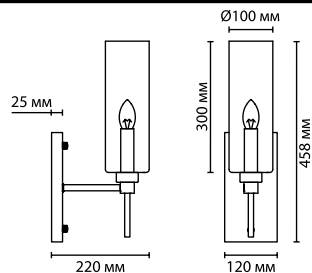

4688/1W, 4689/1W
1 × E14 × 40W
крепеж: планка

ODEON LIGHT

Diatra

Линия Diatra — это современные светильники с модными сейчас плафонами из стекла строгой формы. В люстре комбинируются плафоны различной формы, что также является трендом в современном декоративном освещении. Плафоны нежных оттенков — дымчатый и «кошачий» красиво сочетаются с металлической хромовой и золотой базами моделей.

Люстра линии Diatra большого диаметра и оптимальной высоты, что предполагает установку ее в большие холлы и залы. Она великолепно будет смотреться в интерьере в стиле неоклассика, контемпорари, постмодерн.