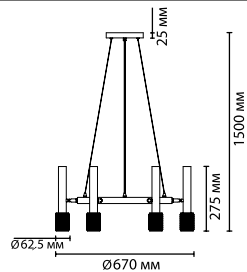

4240/6
6 × LED GU10 × 10W
крепёж: планка