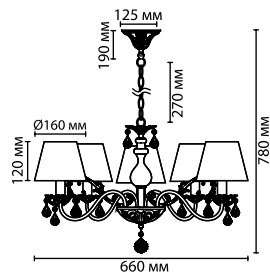

3229/5
5 x E14 x 40W
крепёж: крюк