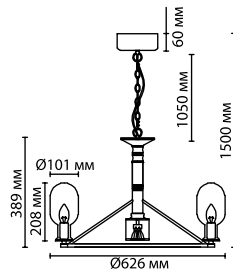

металл
черный/бронзовый
стекло, янтарный
нет

4700/6

6 × E14 × 40W, 1 × GU10 × 50W
крепёж: планка

4700/1W

1 × E14 × 40W
крепёж: планка

4700/9

9 × E14 × 40W, 1 × GU10 × 50W
крепёж: планка

ODEON LIGHT