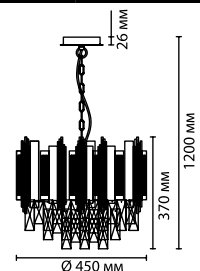

Мощный каскад центральной части образуют хрустальные подвески.

Игра света и переливы металла придают моделям нарядность и праздничность.

4635/5

4635/2W

4635

арматура	металл
покрытие	золотой
декор	хрусталь
плафон	металл, стекло
ламп в комплекте	нет