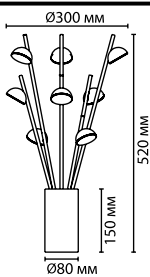

металл
черный/золото
металл
есть, 3000К, теплый свет

4156/99L
1 × LED × 108W, 7020 lm
крепёж: планка

4156/9L
1 × LED × 9W, 588 lm
крепёж: планка

4156/24TL
1 × LED × 24W, 1560 lm
крепёж: площадка
выкл. на шнуре