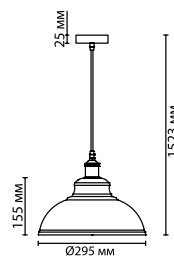

3367/1
1 x E27 x 60W
крепёж: планка