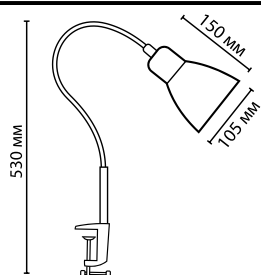

металл
бронзовый, хром, черный, серый, белый матовый
стекло/зеленый, металл серый, черный, белый матовый
нет

2224/1T
1 x E27 x 60W
выкл. — цепочка

1997/1T
1 x E27 x 60W
выкл. на шнуре

2409/1T, 2410/1T,
2411/1T
1 x E27 x 60W
выкл. на шнуре