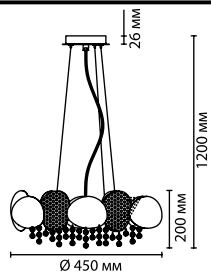

4636/4
4 × E14 × 40W
крепеж: планка