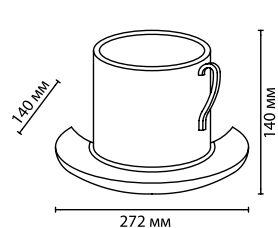

4277/1W
1 x E14 x 40W
крепёж: планка

3548/1W
1 x G9 x 40W
крепёж: планка

3551/1W
1 x E14 x 40W
крепёж: планка

ODEON LIGHT

Gips

В линии Gips присутствует акцент на геометрию, сочетание прямых и округлых линий, функциональность изделий. Почти у всех светильников световой луч имеет два направления — вниз и вверх.