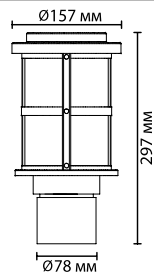

4964

арматура металл
покрытие черный
декор металлическая решетка
плафон стекло
лампы в комплекте нет

4964/1A
1 × E27 × 60W
крепёж: планка