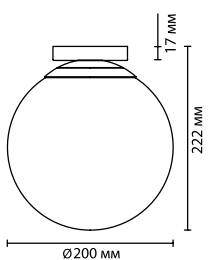

4248/1C
1 × LED E27 × 9W
крепеж: планка