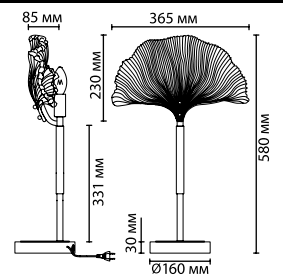

4870/1T
1 × E14 × 40W
выкл. на шнуре

ODEON LIGHT *Exclusive*

HALL COLLECTION

Ventaglio

NEW