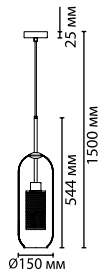

4940/1
1 × E27 × 40W
крепеж: планка