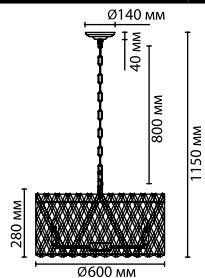

4795

арматура металл
покрытие золото, хром
плафон хрусталь
лампы в комплекте нет

4795/10, 4796/10
10 × E14 × 40W
крепёж: планка