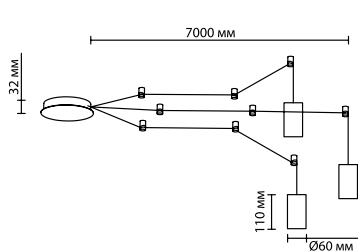

3897/3, 3898/3
3 × GU10 × 10W
крепёж: планка