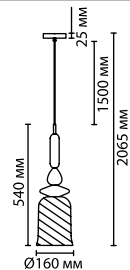

4646/1
1 × E27 × 60W
крепёж: планка

ODEON LIGHT

Bella

Одним из последних трендов текущего года является сочетание разных геометрических форм и разных цветов. А если материал — стекло, то изделие становится еще более функциональным и стильным.

Стекло со сложной фактурой переливается разными оттенками и дает превосходное светопропускание. Особенно эффектно будет смотреться комбинированная композиция из подвесов разных цветов и разной формы линии Bella.

PENDANT COLLECTION