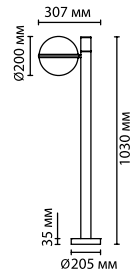

4832/1F
1 × E27 × 10W
крепеж: планка