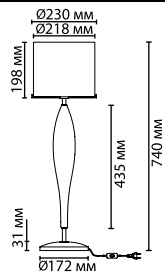

4850/1T
1 × E27 × 60W
выкл. на шнуре