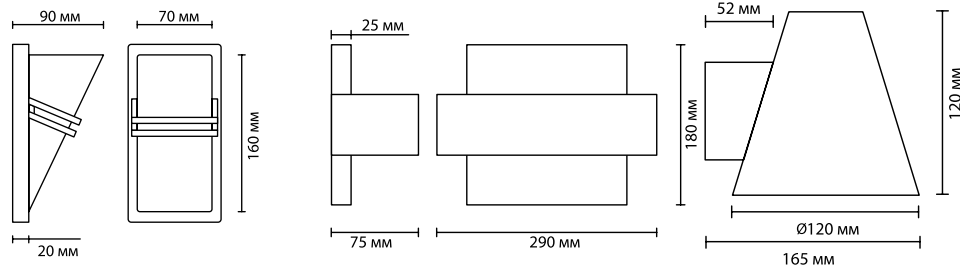

Gufi

Линия Gufi выполнена в стиле минимализм и состоит из матового рассеивателя из металлического основания цвета хром.

Лаконичный дизайн этих светильников, а также приятный мягкий свет позволяют моделям быть универсальными и использоваться в любом интерьере в любой зоне.

Модель 2733/1W включает задний экран из матового стекла.

Tiara

Линии Tiara и Turin выполнены в стиле минимализм. Плафон из белого матового стекла закреплен на металлическом основании цвета бронза и никель.

Turin

2733

арматура
покрытие
декор
плафон
лампы в комплекте

металл
хром
металл
из белого стекла
есть

2023/1W, 2025/1W
1 x E14 x 40W
крепеж: на основание

2733/1W
1 x R7s x 100W
крепеж: планка

2016/1W, 2018/1W
1 x E14 x 40W
крепеж: на основание

Tube

Серия Tube выполнена в стиле минимализм и состоит из плафона в виде вытянутой стеклянной трубки и арматуры цвета хром.

Плафон из белого матового стекла красиво рассеивает свет.