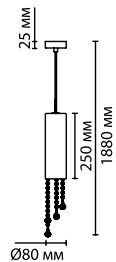

2571/1W

2571/1

2571

арматура
покрытие
декор
абжур
ламп в комплекте

металл
хром
хрустальные подвески, хрустальные элементы, стекло
ткань
нет

2571/1W
1 x G9 x 40W
крепёж: планка

2571/1
1 x G9 x 40W
крепёж: планка