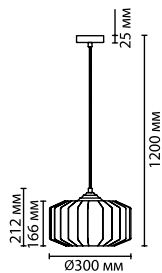

4747

**арматура
покрытие
плафон
ламп в комплекте**

металл
черный, бронзовый
стекло бордо, янтарный, дымчатый, зеленый
нет

4746/1, 4747/1, 4782/1, 4783/1

1 × E27 × 60W
крепёж: планка

4746/1C, 4747/1C

1 × E27 × 60W
крепёж: планка

ODEON LIGHT

Binga

Binga — линия ультрамодных подвесов и потолочных светильников с интересной формой плафона, грани которого дают красивый горизонтальный отсвет на стенах и потолке.

Модели выполнены в актуальных цветах — дымчатом и янтарном, акцентном бордовом и зелёном. Особенно эффектно эти потолочные и подвесные светильники смотрятся в композиции из нескольких цветов. Светильники дают потрясающие ярко выраженные лучи на потолке.

4746/1C

4747/1C

4782/1

4747/1

4746/1

4783/1

PENDANT COLLECTION

283