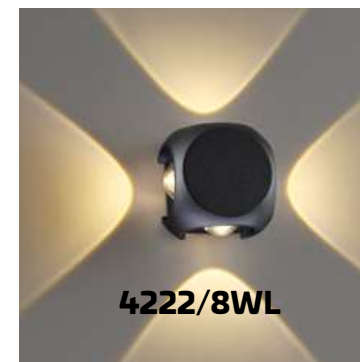

4221

IP 54

**арматура
покрытие
ламп в комплекте**

металл
белый, черный
есть, 3200К, теплый свет

4221/4WL, 4222/4WL

1 × LED × 4W, 366 lm, 350 lm
крепеж: планка

4221/8WL, 4222/8WL

1 × LED × 8W, 732 lm, 716 lm
крепеж: планка

4251/4WL, 4252/4WL

1 × LED × 4W, 336 lm, 342 lm
крепеж: планка

ODEON LIGHT

HIGHTECH COLLECTION

Balla

Balla — жизнерадостный дизайн светильника для стен как внешних фасадов, так и внутренних интерьеров. При использовании двух светильников рядом образуется потрясающий орнамент из линий лучей.

4252/4WL

Miko

Лаконичный, компактный и функциональный светильник Miko с конусовидным лучом до 0,8 м — отличный выбор для того, чтобы сделать часть вашего интерьера совершенно уникальной и эффектной.

4251/4WL

4221/4WL

4222/4WL

4222/8WL

4221/8WL