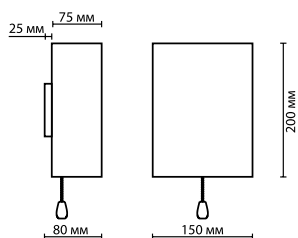

4731

арматура
покрытие
плафон
ламп в комплекте

металл
серый
металл, голубой/желтый, розовый/голубой
нет

2279/1W
1 × E14 × 40W
крепёж: планка
выкл. на шнуре