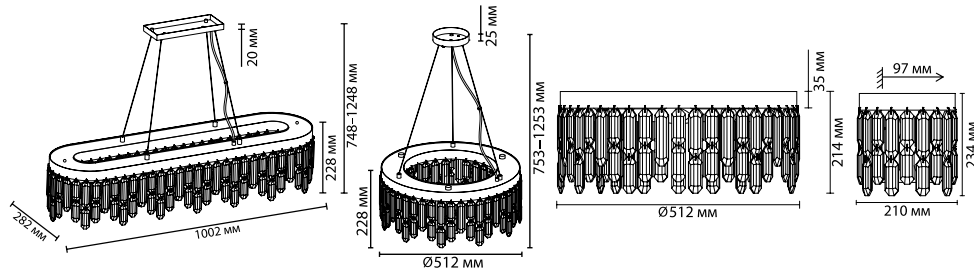

4986

арматура
покрытие
плафон
ламп в комплекте

металл
золотой
хрусталь
нет