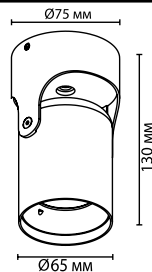

3855

арматура металл
покрытие черный, белый
плафон металл
ламп в комплекте нет

3854/1C, 3855/1C

1 × GU10 × 50W
крепеж: планка

Prody

Накладной светильник Prody выглядит невероятно эффектно благодаря контрастному и благородному сочетанию золотого цвета с белым и черным. В артикулах 4209/1C и 4210/1C нижняя часть — поворотная.