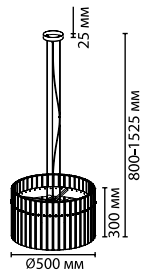

2266/1F
1 x E27 x 60W
выкл. на шнуре

2266/5
5 x E14 x 40W
крепёж: планка

ODEON LIGHT

MODERN COLLECTION

HALL STYLE

4938

арматура
покрытие
плафон
ламп в комплекте

металл
золотой
стекло ручной работы
нет