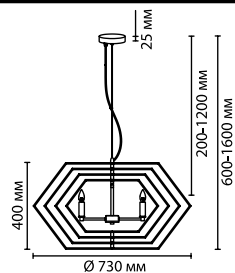

4663

арматура металл
покрытие золотой, хром
плафон металл, золотой, хром
ламп в комплекте нет

4663/4, 4664/4

4 × E14 × 40W
крепеж: планка

350

ODEON LIGHT

Stola

Линия Stolla — модные светильники в стиле модерн, где четкие геометрические формы создают многослойную фигуру.

Металлические рамки двигаются по отношению к центральному основанию, позволяя создавать любую форму люстры. Линия представлена в двух цветах: золото и хром.

4664/4