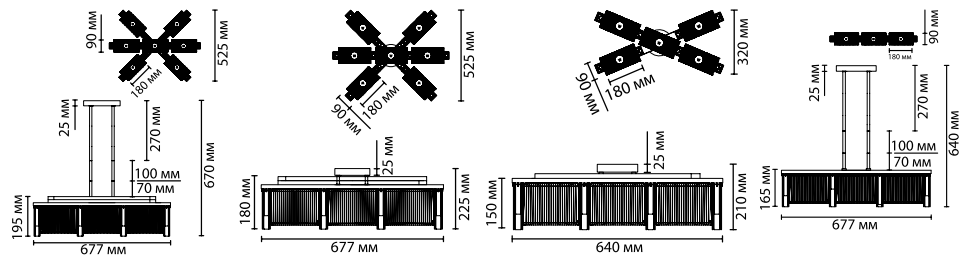

4877/7C
7 × E14 × 40W
крепеж: планка

4877/5C
5 × E14 × 40W
крепеж: планка

4877/3
3 × E14 × 40W
крепеж: планка

4877/7
7 × E14 × 40W
крепеж: планка