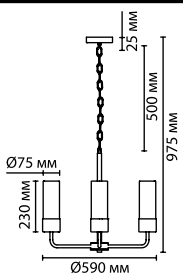

4659/6
6 × E27 × 40W
крепеж: планка