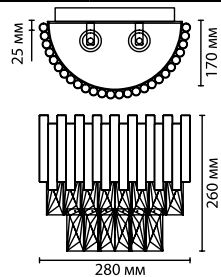

4120

арматура
покрытие
декор
плафон
ламп в комплекте

металл
золото
хрустальные подвески, хрустальный круглый элемент
тонкие металлические трубки
нет

4120/2W
2 × E14 × 40W
крепёж: планка