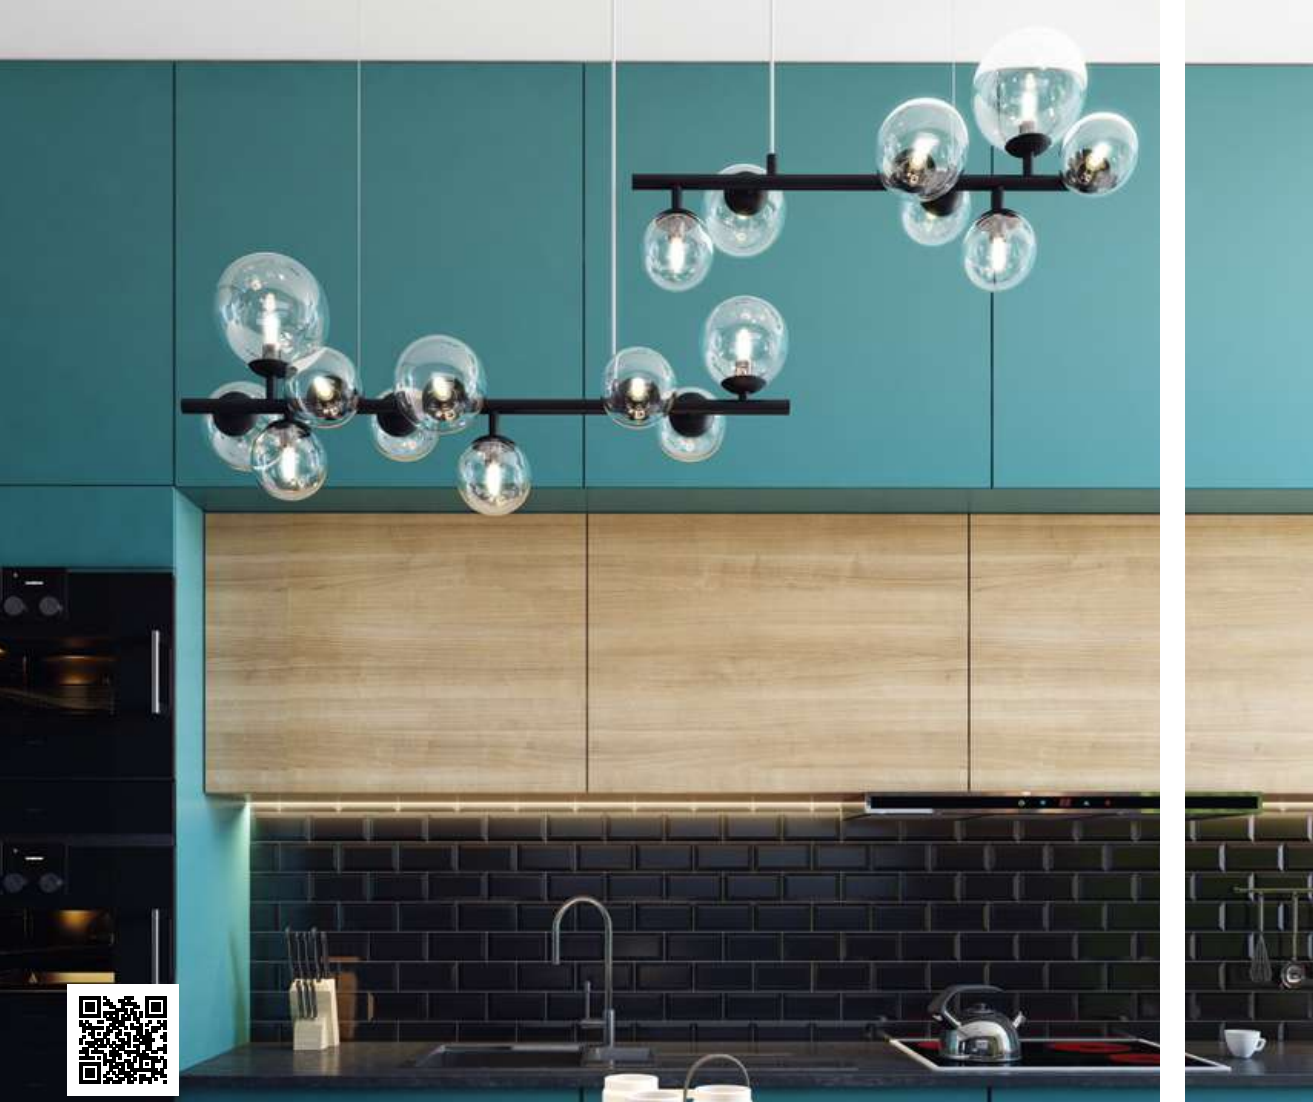

4818

арматура металл
покрытие черный
плафон стекло
лампы в комплекте нет

ODEON LIGHT

MODERN COLLECTION

Tovi

Функциональная и стильная линия Tovi с прозрачными стеклянными шарами на основании. Светильники смотрятся невероятно легко и воздушно. В комплект люстр входят 2 вида базы — с установкой на основную чашу и с использованием дополнительных креплений. Сочетание разных диаметров позволяет составлять красивые композиции и освещать большие пространства.

4818/7