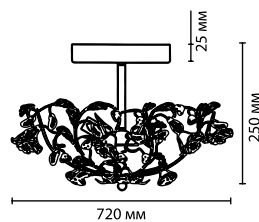

2585/5
5 x E14 x 60W
крепёж: планка

ODEON LIGHT

COUNTRY COLLECTION

2585/3W

Oxonia

Линия Oxonia выполнена в виде извивающихся тонких веточек, украшенных изящными розами бледно-розового цвета, утонченными лепестками и прозрачным хрусталем.