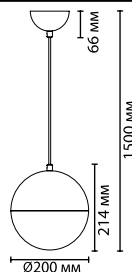

4958

арматура металл
покрытие античная бронза, матовый никель, черный
плафон стекло/металл
лампы в комплекте нет

4958/1, 4959/1, 4960/1
1 × E27 × 40W
крепеж: планка

4958/1A, 4959/1A, 4960/1A
1 × E27 × 40W
крепеж: планка

242

ODEON LIGHT

Pinga NEW

Линия Pinga — подвесные светильники в самой популярной форме плафона — шар. В оригинальном сочетании с металлической частью эти лаконичные светильники выглядят ультрасовременно и актуально. Три цвета металлического декора — черный, золотой и серебристый, а также 2 размера плафона дают возможность многообразия комбинаторности.

PENDANT COLLECTION

243