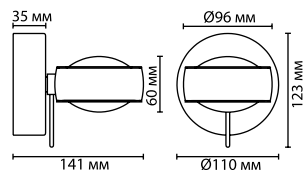

3874/20WL

2 × LED × 7W, 1150 lm
крепеж: планка

3874/10CL

1 × LED × 10W, 900 lm
крепеж: планка

ODEON LIGHT

HIGHTECH COLLECTION

Reus NEW

Светильники REUS – накладные потолочные светильники со стеклянной матовой линзой в качестве рассеивателя для комфортного света. Выполнены в цвете хром и античная бронза.