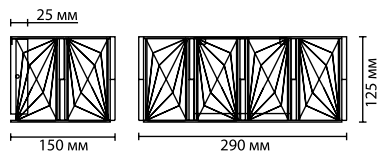

4119/2W
2 × G9 × 40W
крепеж: планка