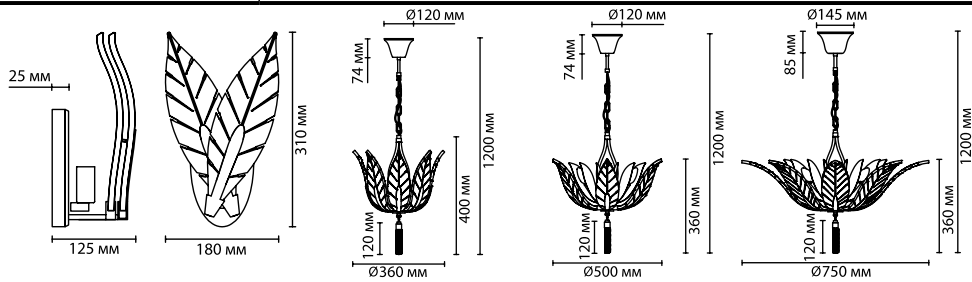

металл
золотистый
стекло ручной работы
металлические цепочки, стеклянные бусинки
нет

4838/1W
1 × E27 × 60W
крепёж: планка

4838/4
4 × E27 × 60W
крепёж: планка

4838/6
6 × E27 × 60W
крепёж: планка

4838/8
8 × E27 × 60W
крепёж: планка