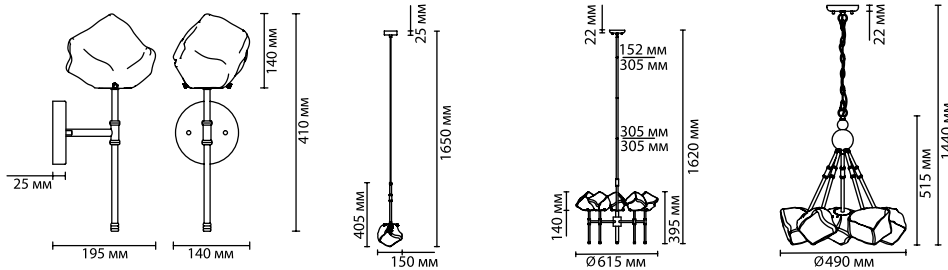

4789/1W
1 × G9 × 40W
крепеж: планка

4789/1
1 × G9 × 40W
крепеж: планка

4789/5
5 × G9 × 40W
крепеж: планка

4789/5A
5 × G9 × 40W
крепеж: планка

ODEON LIGHT

Stono

Stono — потрясающая дизайнерская модель, воплощающая сразу несколько стилей. Например, стиль Biopica, характеризующийся природными естественными формами и цветами. Продолговатый, вытянутый вверх силуэт люстры подчеркивает мотивы американского стиля. Сочетание черного и золотого присуще стилю ар-деко. Стекланные плафоны светильника просто завораживают своей необычной формой, естественные шероховатые грани которого особенно будут эффектно смотреться при включенном свете.

4789/5