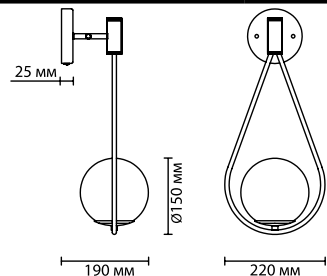

4765/1

4766/1

4767/1

4810

арматура
покрытие
плафон
ламп в комплекте

металл
золотой/черный
стекло белое матовое
нет

4810/1W
1 × E14 × 40W
крепёж: планка
выкл. на базе

4810/1
1 × E14 × 40W
крепёж: планка