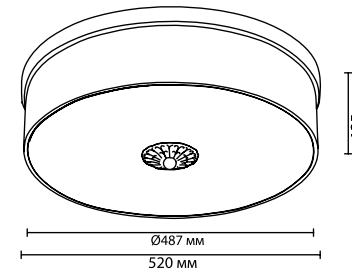

2782/6C

COUNTRY COLLECTION

2782/4C
4 × E27 × 60W
крепёж: планка

2782/6C
6 × E27 × 60W
крепёж: планка

ODEON LIGHT

Salona

Роскошная линия Salona состоит из металлического каркаса цвета «состаренной» бронзы.

Нежный ажур на стекле, красочные узоры, а также высококачественный хрусталь, обрамляющий основание каркаса, делают эту модель очень экзотичной.