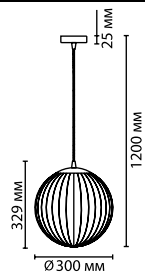

4755/1, 4756/1
1 × E27 × 60W
крепеж: планка