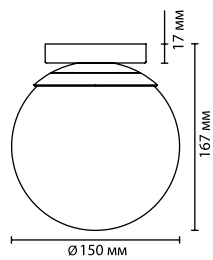

4247/1C
1 × LED E27 × 5W
крепеж: планка