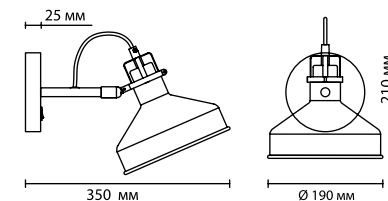

3329/1W
1 x E27 x 40W
крепёж: планка
выкл. на базе