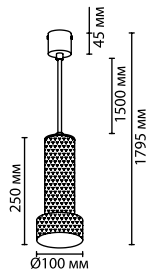

4740/5L, 4741/5L
1 × GU10 LED × 5W
крепёж: планка