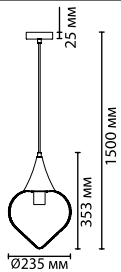

4980/1A

4980/1B

4980/1C

4949

арматура металл
 покрытие бронзовый, хром, черный
 плафон стекло
 лампы в комплекте нет

4949/1, 4950/1, 4951/1
 1 × E27 × 60W
 крепеж: планка

240

ODEON LIGHT