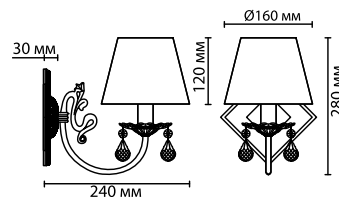

3229/1W
1 x E14 x 40W
крепёж: планка

ODEON LIGHT

Magali

Линия Magali оформлена в классическом стиле. Люстра состоит из воздушных светлых абажуров из органзы и восхитительной арматуры белого цвета с глянцевой золотой патиной, декорированной множеством хрустальных подвесок.

Данная модель подарит вам удивительные моменты нежности и легкости.