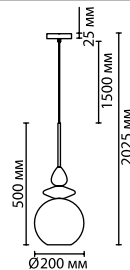

4862/1
1 × E27 × 60W
крепёж: планка