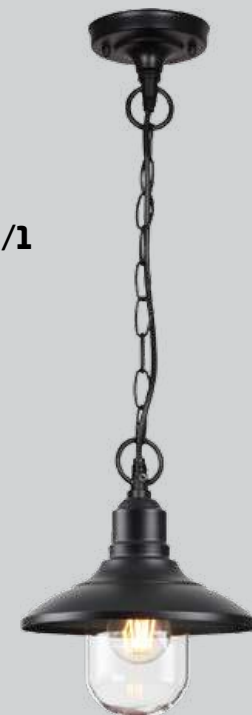

4963

арматура
покрытие
декор
плафон
ламп в комплекте

металл
черный
металлические фигурки
стекло
нет

4963/1
1 × E27 × 60W
крепеж: планка

4965/1
1 × E27 × 60W
крепеж: планка

4963/1W
1 × E27 × 60W
крепеж: планка

4965/1W
1 × E27 × 60W
крепеж: планка

ODEON LIGHT

Cuita

NEW

Светильники Cuita — стильные уличные светильники в эко стилистике со стеклом с интересным эффектом пузырьков, за счет чего светильники Cuita могут использоваться в качестве декора во внутренних помещениях, залах кафе, внутренних двориках.

4963/1W

4963/1

Camra

4965/1W

4965/1

579

NATURE COLLECTION

578