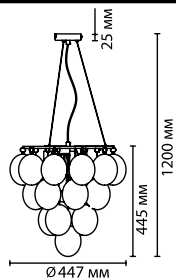

4798/6
6 × E14 × 60W
крепеж: планка

4798/8
8 × E14 × 60W
крепеж: планка

ODEON LIGHT

MIDCENT COLLECTION

4797

арматура
покрытие
плафон
ламп в комплекте

металл
хром/дымчатый, бронза/янтарный
стекло
нет

4797/6C, 4812/6C
6 × E14 × 40W
крепеж: планка