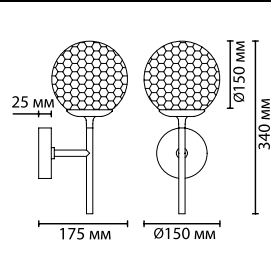

4982/13
13 × E14 × 40W
крепёж: планка

4982/12
6 × E14 × 40W
крепёж: планка

4982/6C
6 × E14 × 40W
крепёж: планка

4982/1W
1 × E14 × 40W
крепёж: планка

ODEON LIGHT

Verasa NEW

Современные светильники Verasa — это воплощение свободы и легкости! Это актуальные воздушные современные модели в цвете хром с рельефными стеклянными шарами в разных модификациях.