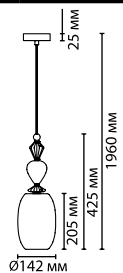

4893/1B
1 × E14 × 40W
крепеж: планка