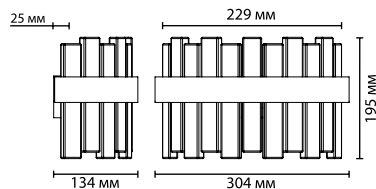

4938/6
6 × E14 × 40W
крепёж: планка

4938/6A
6 × E14 × 40W
крепёж: планка

4938/1
1 × E14 × 40W
крепёж: планка

4938/1W
1 × E14 × 40W
крепёж: планка

ODEON LIGHT

Mercale NEW

Широкая линейка светильников Mercale примечательна толстым высококачественным стеклом ручной работы с художественным рифлением. Мерцание золота через стекло придает невероятную роскошь изделиям. В линейке есть шикарный овальный подвес для обеденной зоны, а также удлиненные подвесы для освещения длинных лестничных пролетов.