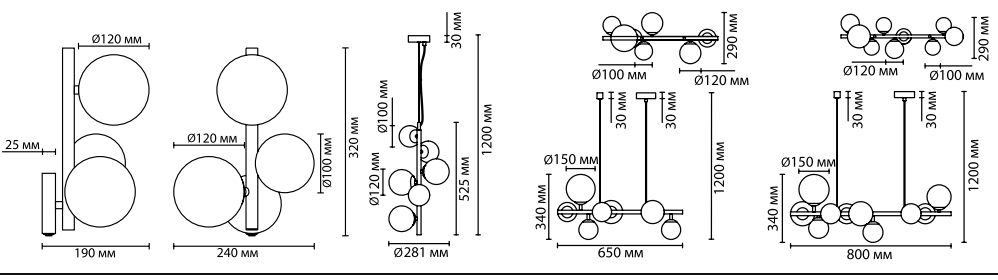

4818

арматура металл
покрытие черный
плафон стекло
лампы в комплекте нет

4818/3W
3 × G9 × 40W
крепеж: планка
выкл. на базе

4818/6
6 × G9 × 40W
крепеж: планка

4818/7
7 × G9 × 40W
крепеж: планка

4818/10
10 × G9 × 40W
крепеж: планка

ODEON LIGHT

MODERN COLLECTION

Tovi

Функциональная и стильная линия Tovi с прозрачными стеклянными шарами на основании. Светильники смотрятся невероятно легко и воздушно. В комплект люстр входят 2 вида базы — с установкой на основную чашу и с использованием дополнительных креплений. Сочетание разных диаметров позволяет составлять красивые композиции и освещать большие пространства.