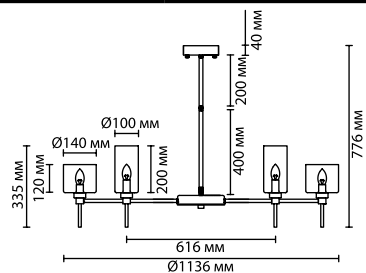

4688/20, 4689/20
20 × E14 × 40W
крепеж: планка