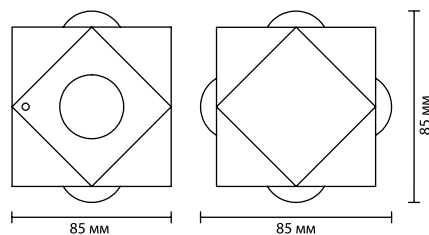

4218/4WL, 4219/4WL, 4220/4WL
1 × LED × 4W, 350 lm, 366 lm, 358 lm
крепеж: планка

4218/8WL, 4219/8WL, 4220/8WL
1 × LED × 8W, 716 lm, 732 lm, 724 lm
крепеж: планка

Diamanta

Компактный и стильный настенный светильник линии Diamanta, имеющий силуэт кристалла, дает конусовидные лучи с округлым краем на потолке длиной до 0,8 метра. Будет отлично смотреться в составе настенных композиций, при помощи которых вы можете выстраивать свой персонализированный орнамент на стене.