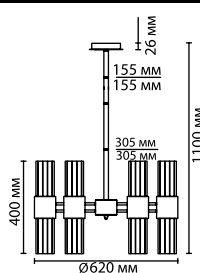

4786/12
12 × E14 × 40W
крепеж: планка