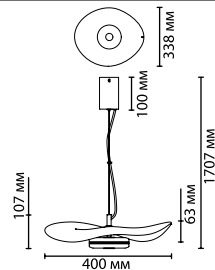

4856

арматура
покрытие
плафон
ламп в комплекте

металл
никель
стекло, белый, дымчатый, черничный, черный, прозрачный
есть, 3500К, дневной свет

**4856/10LA, 4857/10LA, 4858/10LA,
4859/10LA, 4860/10LA**

1 × LED × 10W, 550 lm, 225 lm, 550 lm, 225 lm, 600 lm*
крепеж: планка

**4856/13L, 4857/13L, 4858/13L,
4859/13L, 4860/13L**

1 × LED × 13W, 700 lm, 350 lm, 700 lm, 350 lm, 750 lm*
крепеж: планка

*люмены (lm) зависят от цвета плафона

ODEON LIGHT *Exclusive*

Fluent

NEW

Линия Fluent — это изящные светодиодные модели из стекла. Плавная парящая форма стекла исполнена в 5-ти цветах: черный, белый, дымчатый, прозрачный и черничный. Небольшой штамп Odeon Light — OL на каждом стекле подчеркивает эксклюзивность моделей. Парящие светильники Fluent великолепны в интерьерах в стиле модерн, неоклассика, скандинавский. Из настенных светильников и подвесов можно составлять великолепные композиции и инсталляции.

L-VISION COLLECTION