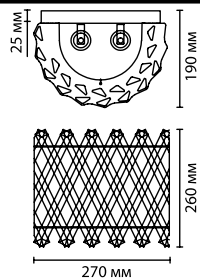

Selva

Зигзагообразная линия хрустальных элементов в светильниках Selva создает потрясающий ритмический рисунок, дающий шикарное преломление света на потолке и на стене. Благодаря большому диаметру и мерцанию хрусталя светильники становятся настоящим центром притяжения вашего интерьера. Основания в двух цветах — золото и хром.

4795

арматура металл
покрытие золото, хром
плафон хрусталь
лампы в комплекте нет

4795/10, 4796/10
10 × E14 × 40W
крепёж: планка

4795/8, 4796/8
8 × E14 × 40W
крепёж: планка

4795/2W, 4796/2W
2 × E14 × 40W
крепёж: планка

ODEON LIGHT

4796/10

4796/8

4796/2W

4795/10

4795/8

4795/2W

HALL COLLECTION