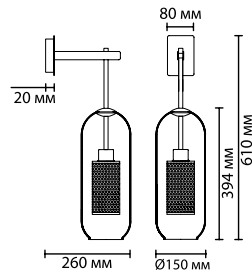

4940/1W
1 × E27 × 40W
крепеж: планка

ODEON LIGHT

Clocky NEW

Двойной плафон всегда выглядит интересно и притягательно, особенно если сочетаются два разных материала, как в линии Clocky — стекло и металл. Металлическая сетка в цвете бронзы выполнена в виде пчелиных сот и дает оригинальный отсвет в пространстве. В линии две формы стекла — шаровидная и продолговатая, обе прекрасно сочетаются с металлическим декором.