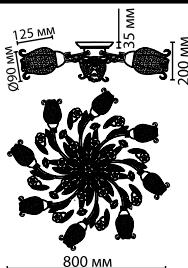

2252/8C
8 x E14 x 60W
крепёж: планка

ODEON LIGHT

COUNTRY COLLECTION