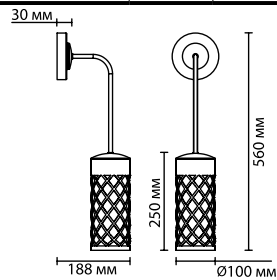

4834/1W
1 × E27 × 60W
крепеж: планка

ODEON LIGHT

NATURE COLLECTION

Dunes

Уличные светильники Dunes выделяются своей утонченной металлической отделкой на стеклянном плафоне, создающей превосходный контраст. Очень элегантно будут смотреться светильники на фасадах, внутри веранд, террас, на придомовых территориях и во внутренних помещениях.