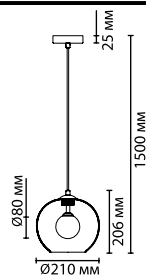

4953/1
1 × G9 × 40W
крепеж: планка

4954/1
1 × G9 × 40W
крепеж: планка

4955/1
1 × G9 × 40W
крепеж: планка

ODEON LIGHT

Lostar NEW

Нежные утонченные подвесы с хромированным декором линии Lostar имеют двойной плафон и созданы для использования в композициях. Они прекрасно дополняют друг друга за счет одинакового центрального шара из молочного стекла внутри и разных форм внешнего стекла.