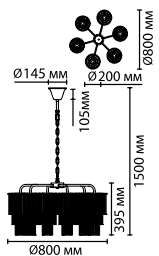

4920/6, 4921/6
6 × E27 × 60W
крепеж: планка