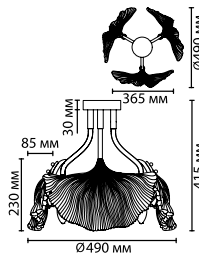

4870/7
7 × E14 × 40W
крепёж: планка

4870/5
5 × E14 × 40W
крепёж: планка

4870/3C
3 × E14 × 40W
крепёж: планка

ODEON LIGHT *Exclusive*

HALL COLLECTION

Ventaglio

NEW

Ventaglio — в переводе с итальянского «веер», это линия светильников выполненная в популярном стиле Ар-деко. Роскошная и изящная одновременно она станет изумительным украшением интерьера. Декоративный стеклянный элемент в виде листка гингко билоба декорирован тонкими расходящимися от центра гранями, на краях листа создан эффект золотого градиента.