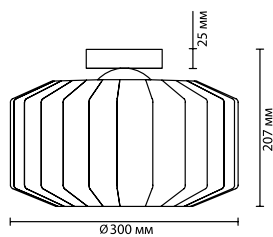

4747

**арматура
покрытие
плафон
ламп в комплекте**

металл
черный, бронзовый
стекло бордо, янтарный, дымчатый, зеленый
нет

4746/1, 4747/1, 4782/1, 4783/1

1 × E27 × 60W
крепёж: планка

4746/1C, 4747/1C

1 × E27 × 60W
крепёж: планка

ODEON LIGHT

Binga

Binga — линия ультрамодных подвесов и потолочных светильников с интересной формой плафона, грани которого дают красивый горизонтальный отсвет на стенах и потолке.

Модели выполнены в актуальных цветах — дымчатом и янтарном, акцентном бордовом и зелёном. Особенно эффектно эти потолочные и подвесные светильники смотрятся в композиции из нескольких цветов. Светильники дают потрясающие ярко выраженные лучи на потолке.

4746/1C

4747/1C

4782/1

4747/1

4746/1

4783/1

PENDANT COLLECTION

283