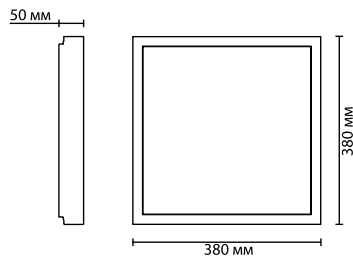

4624/48CL

1 × LED × 48W, 3840 lm
крепёж: основание светильника
пульт ДУ в комплекте