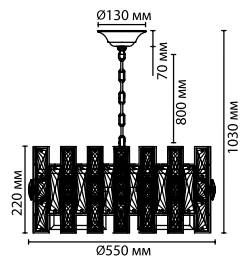

4121/10
10 × E14 × 40W
крепёж: планка