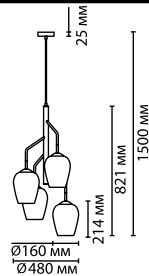

металл
черный
стекло, дымчатый градиентный, медный градиентный
нет

4759/1W, 4760/1W

1 × E27 × 60W
крепеж: планка
выкл. на базе

4759/4, 4760/4

4 × E27 × 60W
крепеж: планка

ODEON LIGHT

Palta

Эффектная линия Palta — это люстра и бра с необычной арматурой в виде ветви дерева с элегантными плафонами дымчатого (4759) и медного (4760) цвета с напылением в технике градиент. Любой интерьер в современном стиле или в эклектичном стиле neoloft украсит линия Palta. Бра снабжено миниатюрным выключателем.