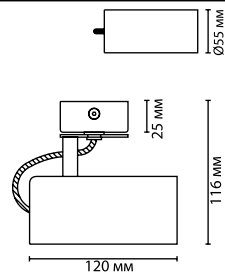

**арматура
покрытие
плафон
ламп в комплекте**

металл
золотистый, черный, белый
металл, цвет золотистый, черный, белый
нет, угол поворота – 350°

3876/1L
1 × GU10 × 50W
крепеж: планка

3872/1L, 3873/1L
1 × GU10 × 50W
крепеж: планка