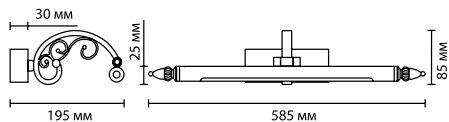

металл
бронзовый
металлический с акриловым рассеивателем
есть, 4000K, белый свет

4179/7WL

1 × LED × 7W, 690 lm
крепёж: планка

4179/5WL

1 × LED × 5W, 490 lm
крепёж: планка

ODEON LIGHT

Stark

Подсветка для картин Stark выполнена в классическом дизайне и дополнена современными минималистичными формами и ультрамодным плафоном.