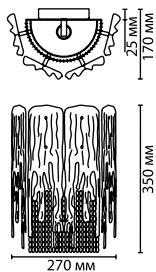

4634/1W
1 × E14 × 40W
крепеж: планка

ODEON LIGHT

CLASSIC COLLECTION

Brita

Прекрасная линия Brita — это сочетание художественного стекла и цепочек в цвет арматуры, которое придает моделям невероятную легкость и изящность.

Прозрачные элементы из фигурного стекла образуют элегантный абажур, а цепочки, выполненные из высококачественного металла (не темнеет со временем), словно много-много длинных сережек, переливаются в свете люстры или бра.