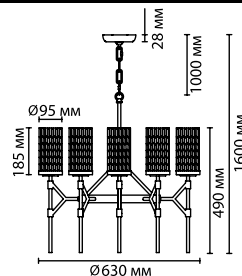

4225/8
8 × E14 × 60W
крепёж: планка

ODEON LIGHT

MIDCENT COLLECTION

4789

арматура
покрытие
плафон
ламп в комплекте

металл
черный/золотой
стекло прозрачное, на фото отсвет от золотой арматуры
нет

4789/1W
1 × G9 × 40W
крепеж: планка