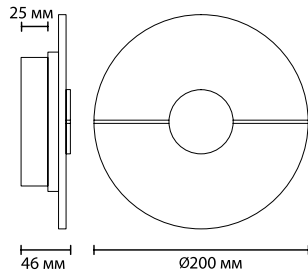

4311/12WL
1 × LED × 12W, 480 lm
крепеж: планка