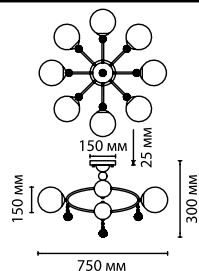

3953/8C

3953

арматура металл
покрытие хром
декор стеклянные шары, хрусталь
плафон стекло
лампы в комплекте нет

3953/1W
1 × E27 × 60W
крепёж: планка

3953/10C
10 × E27 × 60W
крепёж: планка

3953/8C
8 × E27 × 60W
крепёж: планка