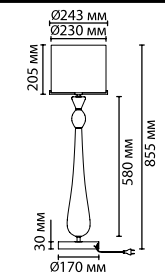

4868/1S, 4889/1S
плафон

4868/1T, 4889/1T
1 × E27 × 60W, база
выкл. на основании

ОБЩИЙ ВИД

ODEON LIGHT Exclusive

STANDING COLLECTION

Exclusive

Exclusive

Bell