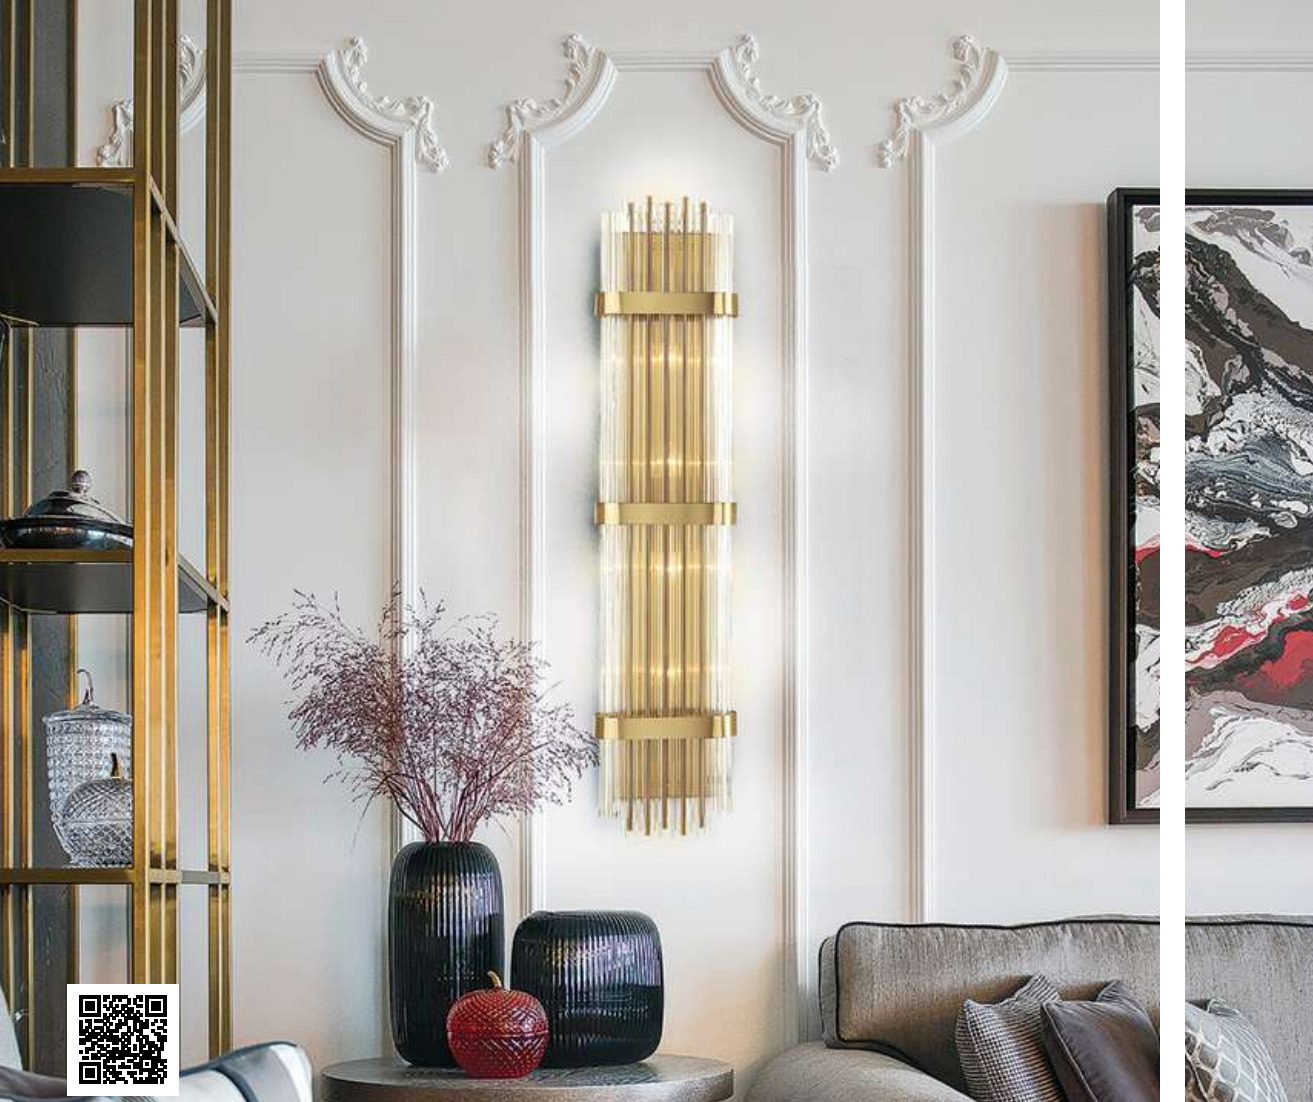

Odeon Light
Exclusive

Exclusive

Odeon Light Exclusive — новый проект в рамках бренда Odeon Light по созданию эксклюзивных моделей декоративного освещения собственного дизайна в самых востребованных стилях и направлениях

Коллекция Odeon Light Exclusive — это результат синергии идей и разработок дизайнеров, инженеров и продакт менеджеров дизайн-бюро компании Odeon Light

Exclusive

Odeon Light *Exclusive*

Мы уделяем внимание каждой детали и осуществляем пристальный контроль качества на всех этапах производства от создания эскиза эксклюзивной модели до изготовления продукта на современных производственных площадках.

Каждый продукт Odeon Light Exclusive имеет маркировку в виде изображения фирменных логотипов компании, что свидетельствует об индивидуальности и оригинальном происхождении изделия.

С любовью, команда
Odeon Light Exclusive