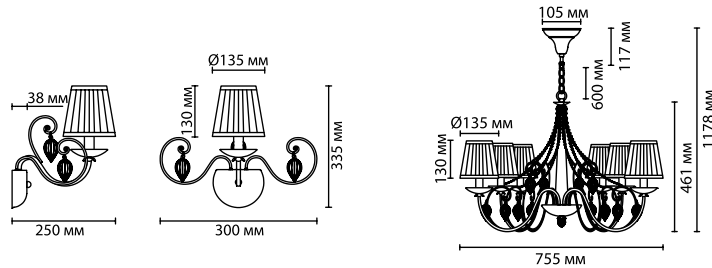

4182/1W
1 x E27 x 60W
крепёж: планка

MODERN COLLECTION

3921/6

3921

**арматура
покрытие
декор
абажур
ламп в комплекте**

металл
бронза
бусы, шары из стекла дымчатого оттенка
ткань с серебристой каймой
нет

3921/1W
1 × E14 × 40W
крепёж: планка