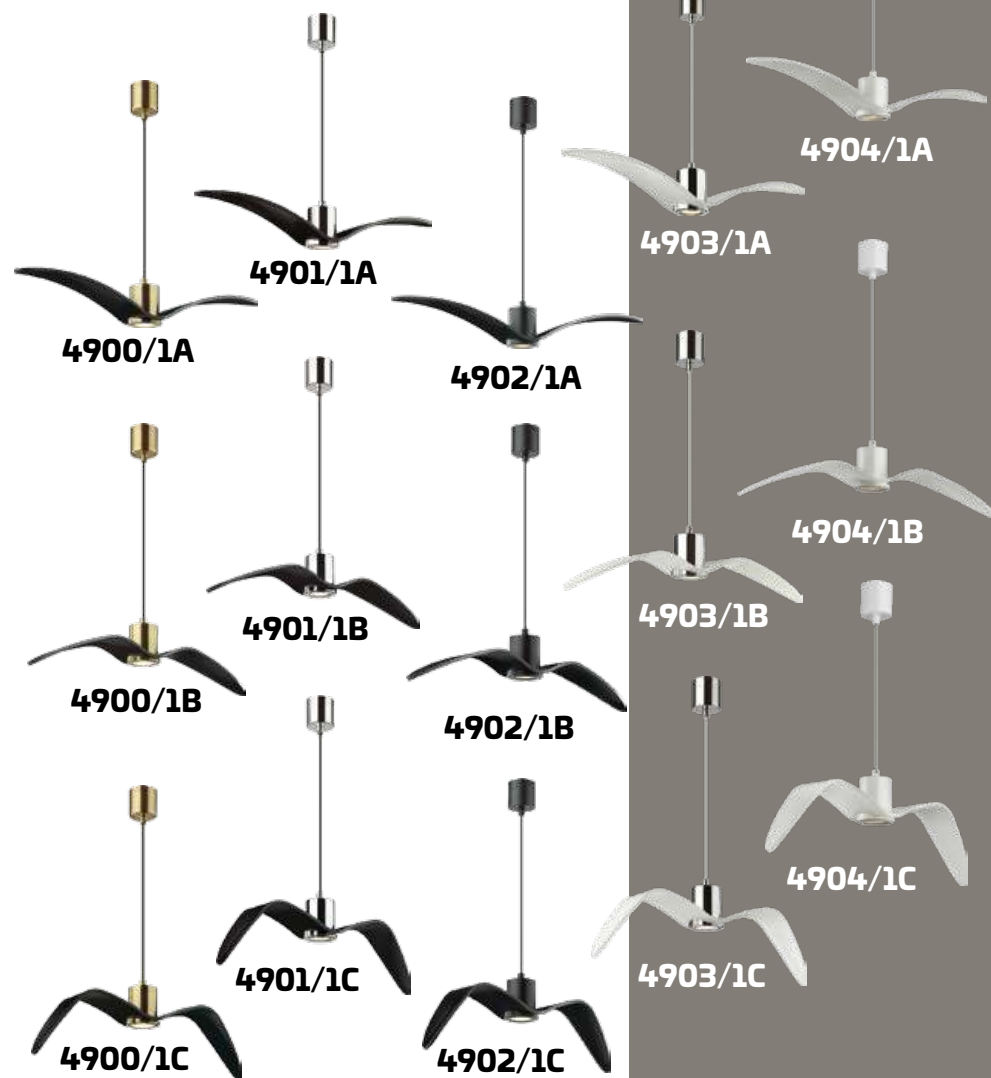

Birds NEW

Тема природных элементов всегда востребована в сфере предметов интерьера. Особенно, если эти предметы можно креативно использовать совместно, миксовать и выстраивать композиции. Наша новая линия Birds идеально впишется в любое пространство, птицы прекрасно сочетаются между собой по формам и цветам. Кроме того, они функциональны и практичны, в них используется сменная лампа GU10, а стеклянный декор очень прост в уходе.