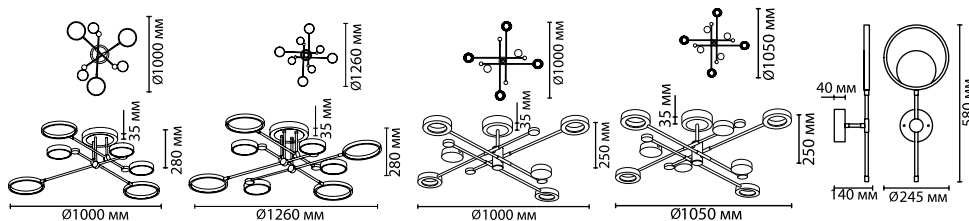

4320

арматура
покрытие
декор
плафон
ламп в комплекте

металл
черный
античная бронза
акрил
есть, 3000K, теплый свет