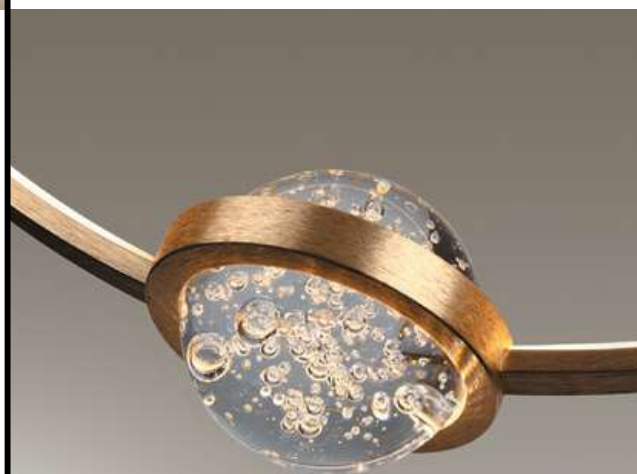

4336/18L

4336/27L

4337/18L

4337/27L

L-VISION COLLECTION

4285

арматура
покрытие
плафон
ламп в комплекте

металл
античная бронза, золотое фольгирование
стекло
нет