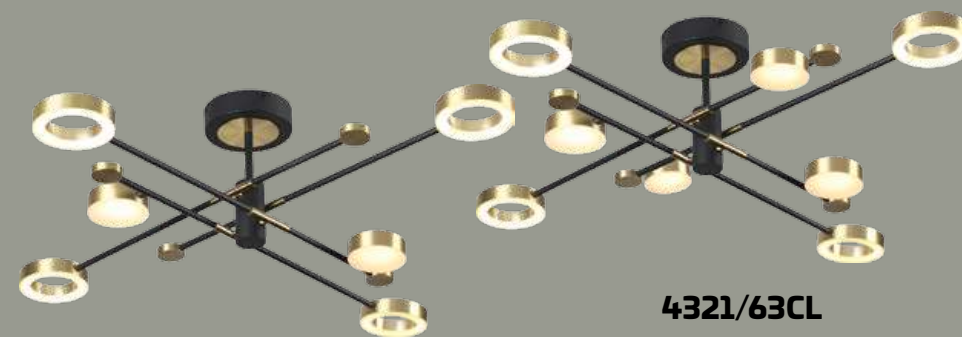

4320/60CL

1×LED × 60W, 2050 lm
крепеж: планка

4320/75CL

1×LED × 75W, 2700 lm
крепеж: планка

4321/55CL

1×LED × 55W, 1880 lm
крепеж: планка

4321/63CL

1×LED × 63W, 2260 lm
крепеж: планка

4322/15WL

1×LED × 15W, 765 lm
крепеж: планка

ODEON LIGHT

MIDCENT COLLECTION