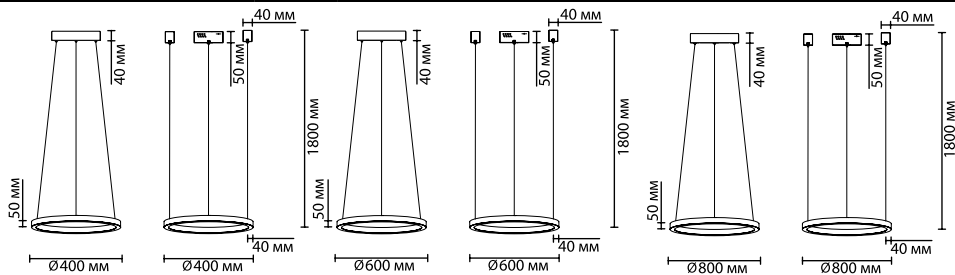

4244/25L
1 × LED × 30W, 1342 lm
крепеж: планка

4244/35L
1 × LED × 40W, 2105 lm
крепеж: планка

4244/45L
1 × LED × 50W, 3091 lm
крепеж: планка

ODEON LIGHT

Brizzi

Линия подвесов Brizzi — это коллекция изящных колец в цвете матовый никель.

Особенно эффектно будет смотреться инсталляция из колец разных диаметров, расположенных рядом или на разных уровнях, для установки которых рекомендуется использовать крепление №2: основная база + 2 дополнительных крепления к потолку.

**Крепление №1 и №2
входят в комплект каждого артикула.**

Крепление №1