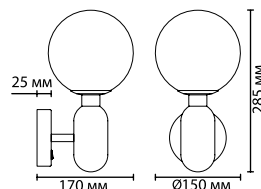

4668/1W, 4669/1W,
4670/1W
1 × E27 × 40W
крепеж: планка выкл. на базе

244

ODEON LIGHT