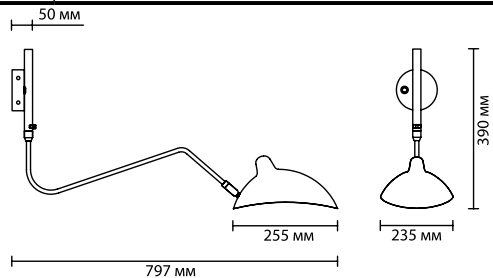

4830

арматура металл
покрытие черный/золотой/хром
плафон металл
ламп в комплекте нет

4830/1W, 4831/1W

1 × E27 × 40W
крепеж: планка
выкл. на базе

526

ODEON LIGHT

WALLI COLLECTION

Kerbi NEW

Невероятно харизматичные настенные светильники Kerbi с изящным поворотным рожком на 180 градусов и золотистым стилизованным креплением созданы для интерьеров в стиле mid century и ретро. В светильниках регулируется как положение рожков, так и самих плафонов, используется сменная лампа. Выключатель — на основании светильника.