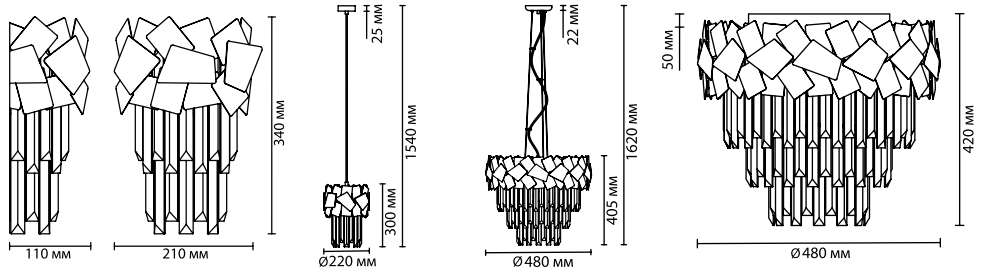

4811/1W
1 × E14 × 40W
крепеж: планка

4811/1
1 × E14 × 40W
крепеж: планка

4811/6
6 × E14 × 40W
крепеж: планка

4811/6C
6 × E14 × 40W
крепеж: планка

ODEON LIGHT

Stala

При взгляде на светильники Stala словно попадаешь во владения Снежной Королевы, где кристаллы ослепительно сверкают отточенными гранями.

Ослепительный эффект от крупного хрусталя усиливается безупречно зеркальной поверхностью полированного хрома в основании светильника.

Настенный светильник выглядит словно каскад застывшего во льду потока воды.