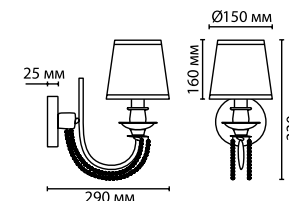

4182/1W
1 x E27 x 60W
крепёж: планка

MODERN COLLECTION