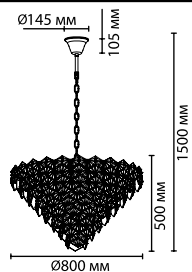

4923/12
12 × E14 × 40W
крепеж: крюк

4923/10A
10 × E14 × 40W
крепеж: крюк

4923/7
7 × E14 × 40W
крепеж: крюк

4923/2W
2 × E14 × 40W
крепеж: планка

ODEON LIGHT

Talerti NEW

Линия Talerti — это великолепие точеных граней стекла, которое используется в абажуре в виде многоугольных фигур. Грани, переливаясь, обеспечивают игру мерцающего света. Основание выполнено в цвете хром. Одна из моделей имеет удлиненную форму, что позволяет использовать ее в помещениях с высокими потолками.