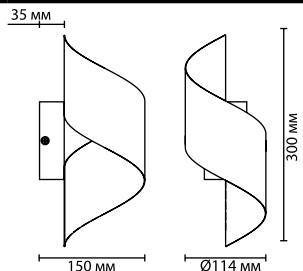

3800

арматура металл
покрытие серебристый
плафон металл
ламп в комплекте есть, 3000K, тёплый свет, угол рассеивания: 120°

3800/5WL
1 x LED x 5W, 400 lm
крепёж: планка

ODEON LIGHT