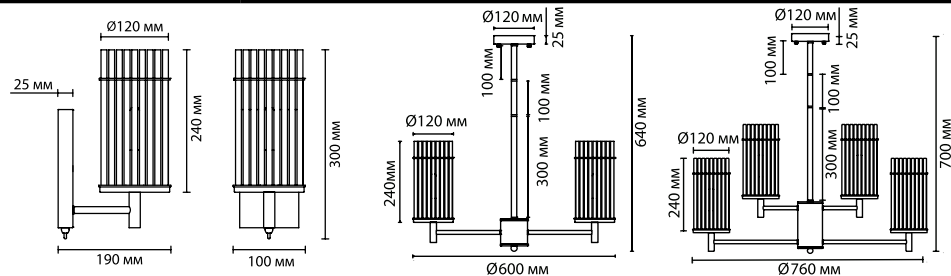

4809

арматура
покрытие
плафон
ламп в комплекте

металл
бронзовый
стекло
нет

4809/1W

1 × E14 × 60W
крепеж: планка
выкл. на базе

4809/5

5 × E14 × 60W
крепеж: планка

4809/9

9 × E14 × 60W
крепеж: планка

ODEON LIGHT

MIDCENT COLLECTION