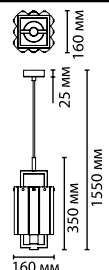

4976/1
1 × E14 × 40W
крепёж: планка