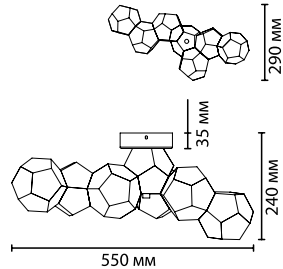

4304/36CL, 4305/36CL
1 × LED × 36W, 2160 lm
крепёж: планка