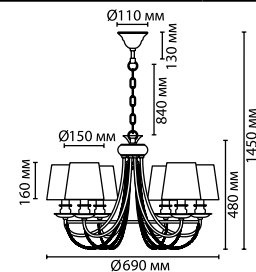

4182

арматура
покрытие
декор
абжур
ламп в комплекте

металл
хром
стеклянные бусы, хрустальные элементы
ткань
нет

4182/6
6 x E27 x 60W
крепёж: крючок