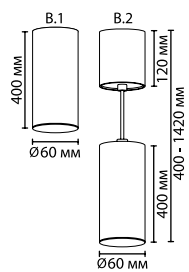

3828/1CA, 3830/1CA
1 × GU10 × 50W
крепеж: планка

ODEON LIGHT

HIGHTECH COLLECTION

Vincere

ДВА
В ОДНОМ

Светильники линии Vincere в золотистом и розовом цветах представлены с разной высотой 200мм и 400мм и могут использоваться как подвесные, так и как потолочные, благодаря чаше, которая идет в комплекте к каждому светильнику.