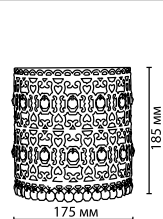

2641/3C

2641

арматура металл
покрытие бронзовый с золотой патиной
декор хрусталь
плафон металлический с хрустальными вставками
лампы в комплекте нет

2641/5C
5 x E14 x 40W
крепёж: планка

2641/3C
3 x E14 x 40W
крепёж: планка