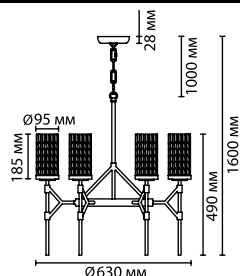

4225/6
6 × E14 × 60W
крепёж: планка