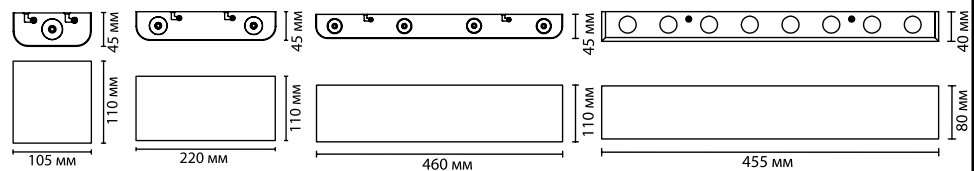

4212/2WL

NEW

3893/16WL

4212

IP 20

**арматура
покрытие
ламп в комплекте**

металл
золотистый
есть, 3000К, теплый свет

4212/2WL
1 × LED × 2W, 241 Lm
крепеж: планка