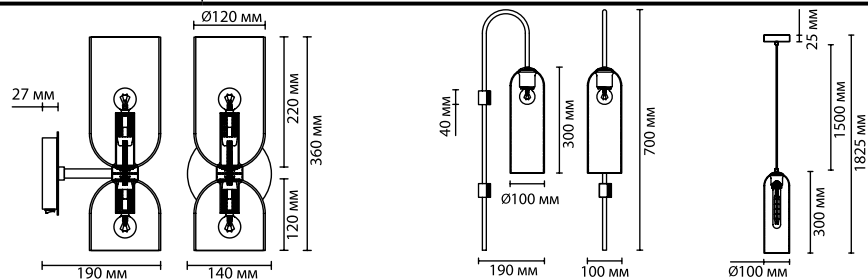

4798/2W, 4804/2W, 4803/2W
2 × E14 × 60W
крепеж: планка
выкл. на базе

4805/1W
1 × E27 × 60W
крепеж: планка

4805/1
1 × E27 × 60W
крепеж: планка

ODEON LIGHT

MIDCENT COLLECTION

Orinoco

Для настенных светильников линии Orinoco предлагаем на выбор несколько востребованных цветов стекла: белый матовый, прозрачный бирюзовый, дымчатый, которые можно успешно использовать и комбинировать с другими источниками освещения. Асимметричная форма плафонов линии Orinoco смотрится свежо и оригинально. Удлиненный силуэт модного плафона будет давать идеальный комфортный свет вверх и вниз. Светильники снабжены выключателями на базе.

4798/2W