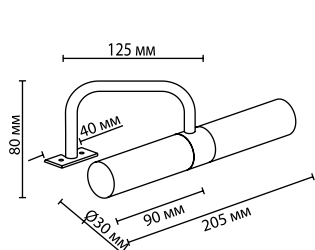

IP 44

арматура
покрытие
плафон
ламп в комплекте

металл
хром
стекло
нет

2445/2
2 x G9 x 40W
крепёж: планка

2448/2
2 x G9 x 40W
крепёж: планка

2452/2
2 x G9 x 40W
крепёж: планка

ODEON LIGHT

2447/1