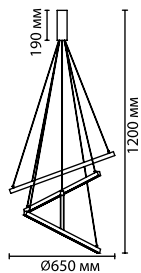

3860/48L
1 × LED × 48W, 2700 lm
крепёж: планка