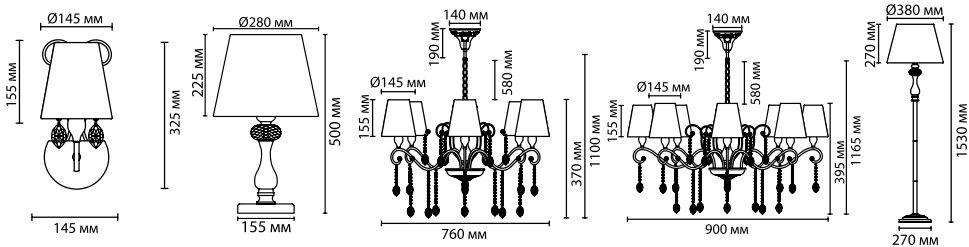

3393/8

3393

арматура
покрытие
декор
плафон
лампы в комплекте

металл
серебристый с золотой патиной
хрусталь прозрачный и лиловый
абажур лилового оттенка
нет

3393/1W
1 × E14 × 40W

3393/1T
1 × E14 × 40W
выкл. на шнуре

3393/6
6 × E14 × 40W
крепёж: крюк

3393/8
8 × E14 × 40W
крепёж: крюк

3393/1F
1 × E14 × 40W
выкл. на шнуре

466

Gaellori

Линия Gaellori выполнена в изысканном цвете «перламутровое золото».

Светильник украшен декоративным элементом в виде массивного хрусталя с точеными гранями и абажуром из тонкой плиссированной ткани нежного лилового оттенка, волшебный свет от которого будет действовать умиротворяюще, успокаивающе, окутает своей нежностью и необыкновенной загадочностью.

3393/6

3393/1W

3393/1T

3393/1F

467

CLASSIC COLLECTION

ODEON LIGHT