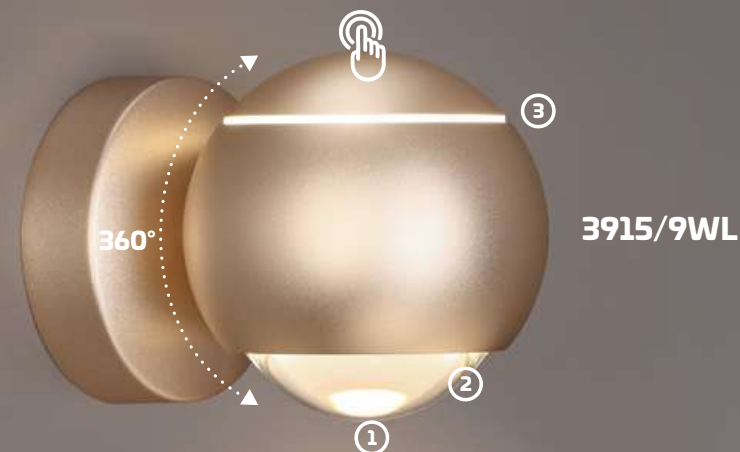

3914

арматура металл
покрытие хром/черный, золотистый/черный
плафон стекло, металл/хром, металл/золотистый
ламп в комплекте есть, 4000K, дневной свет, угол поворота — 360°

3914/9L, 3915/9L
1 × LED × 5W, + 4W, 250/150 lm
крепёж: планка

3914/9WL, 3915/9WL
1 × LED × 5W, + 4W, 250/150 lm
крепёж: планка

ODEON LIGHT

L-VISION COLLECTION

Elon

Серия Elon — стильная оболочка с эффектным содержимым! Каждый плафон вращается на 360° и имеет два источника света. Светильник снабжен сенсорным переключателем и диммером в верхней части плафона.

ФУНКЦИЯ ПЕРЕКЛЮЧЕНИЯ И ДИММИРОВАНИЯ ЯРКОСТИ

- Работает при нажатии на любой участок верхнего корпуса;
- Включает/выключает основной и дополнительный свет;
- Диммирует яркость света в верхней и нижней части корпуса от 5 до 100% при продолжительном нажатии;
- Дает возможность использования основного и дополнительного света как отдельно, так и вместе.

1. 1 **Основной свет** LED COB 5W 250 lm 4000K, угол рассеивания 110-120°
2. 2 Оптическая стеклянная линза, дающая качественный комфортный свет
3. 3 **Дополнительный свет** LED SMD 4W 150 lm

3915/9WL