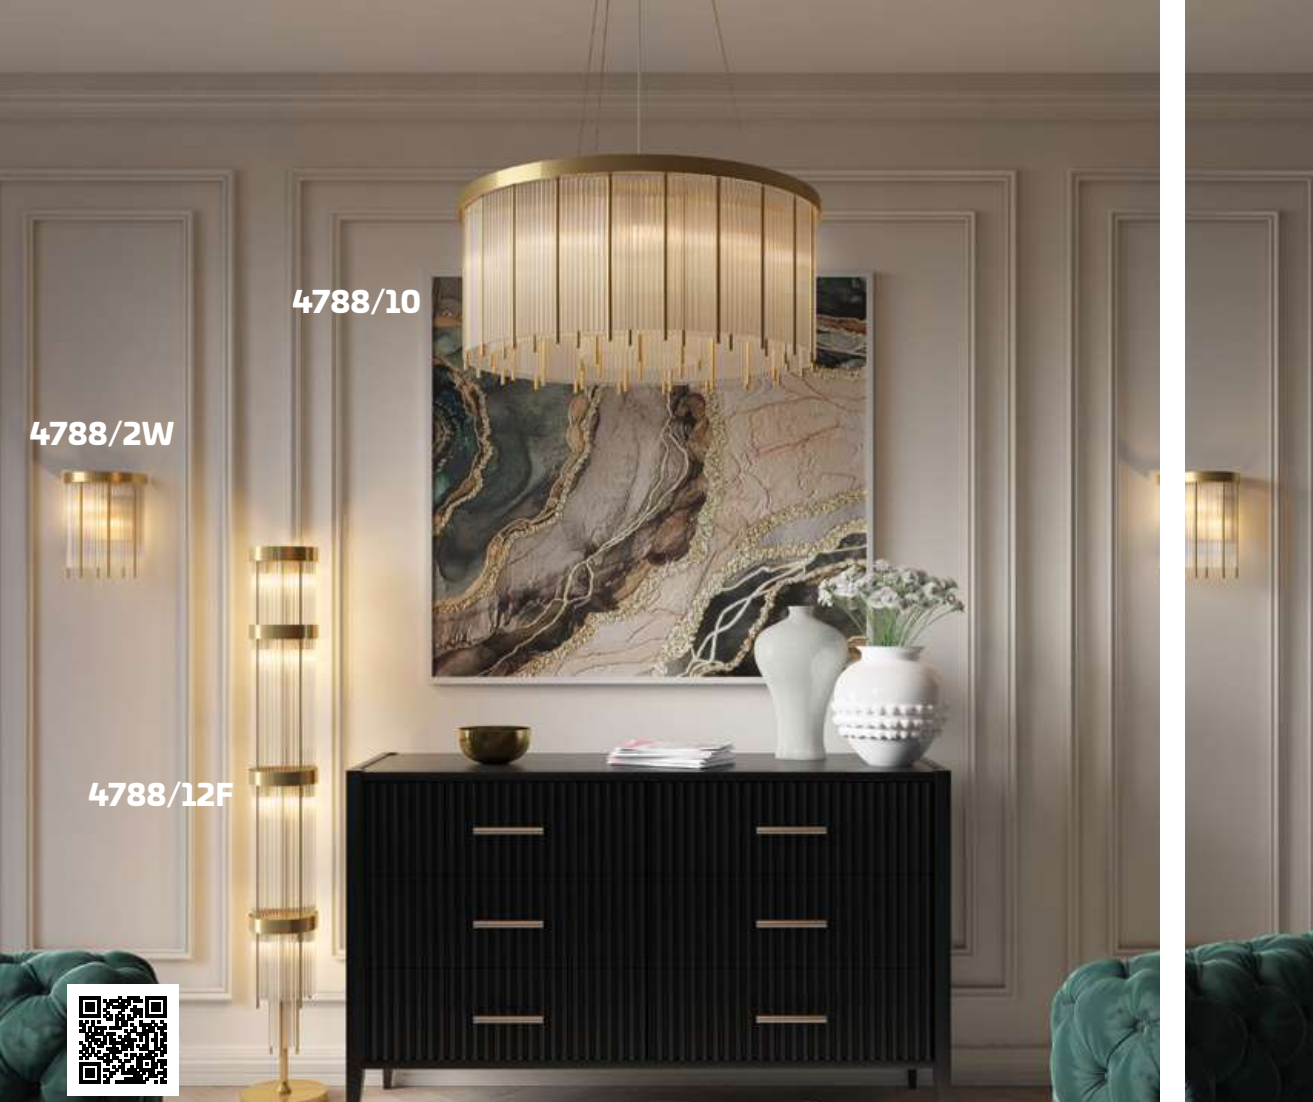

4788/10

4788/2W

4788/12F

4788

арматура металл
покрытие золото
плафон стекло, металл
ламп в комплекте нет