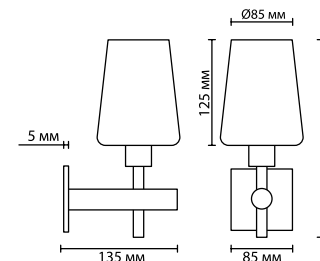

2660/1W

2660/2W

2660

IP 44

арматура
покрытие
плафон
ламп в комплекте

металл
хром
стекло
нет

2149/1W
1 x G9 x 40W
крепёж: планка
выкл. на шнуре

2660/1W
1 x E27 x 60W
крепёж: планка
выкл. на шнуре