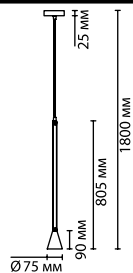

3884/1G, 3884/1B, 3884/1GB, 3884/1GW

1 × GU10 LED 7W
крепеж: планка

ODEON LIGHT

Pipa

Линия Pipa дает возможность выбрать подвесной светильник в трендовом цвете: черном, золотистом и комбинированном — золото с черным и золото с белым.

Особый шарм светильнику придает форма — тонкая трубка в основании длиной 80 см будет смотреться изящно и грациозно, несмотря на лаконичность своих линий.

Один или несколько светильников можно использовать над столом, над барной стойкой и у прикроватной тумбы.