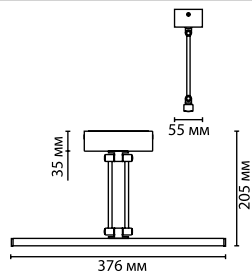

4615/12WL

1 × LED × 12W, 596 lm
крепёж: планка
выкл. на базе

ODEON LIGHT

WALLI COLLECTION