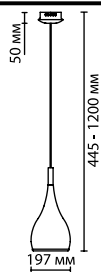

2906/1
1 x E27 x 60W
крепёж: планка