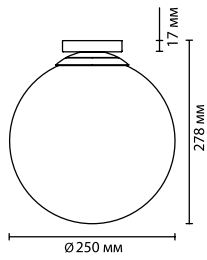

4249/1C
1 × LED E27 × 12W
крепеж: планка