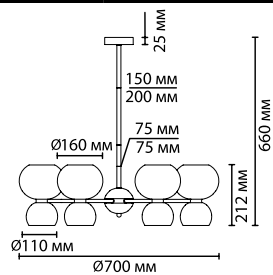

3378/1
1 x E27 x 60W
крепёж: планка

3375/1
1 x E27 x 60W
крепёж: планка

3353/1
1 x E27 x 60W
крепёж: планка

PENDANT COLLECTION

Odeon Light

4978

**арматура
покрытие
плафон
ламп в комплекте**

металл
черный, матовый бронзовый
стекло белый, темно-бордовый
нет