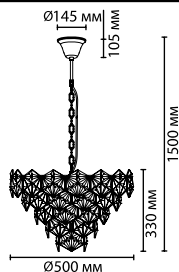

4923/12
12 × E14 × 40W
крепеж: крюк

4923/10A
10 × E14 × 40W
крепеж: крюк

4923/7
7 × E14 × 40W
крепеж: крюк

4923/2W
2 × E14 × 40W
крепеж: планка

ODEON LIGHT

Talerti NEW

Линия Talerti — это великолепие точеных граней стекла, которое используется в абажуре в виде многоугольных фигур. Грани, переливаясь, обеспечивают игру мерцающего света. Основание выполнено в цвете хром. Одна из моделей имеет удлиненную форму, что позволяет использовать ее в помещениях с высокими потолками.