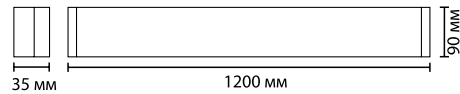

4293/20WL, 4294/20WL, 4295/20WL,
1 × LED × 20W, 1752 lm, 1657 lm, 1690 lm
крепёж: планка

4293/30WL, 4294/30WL, 4295/30WL,
1 × LED × 30W, 2834 lm, 2656 lm, 2744 lm
крепёж: планка

4293/40WL, 4294/40WL, 4295/40WL,
1 × LED × 40W, 3578 lm, 3245 lm, 3335 lm
крепёж: планка

148

ODEON LIGHT

Framant NEW

Framant — модные настенные подсветки с отраженным светом в трех цветах: белый, черный и золотой, которые могут использоваться, как горизонтально, так и вертикально. Светильники отлично будут смотреться в настенных молдингах, подсвечивая их рельефность. Также их можно успешно использовать как горизонтально, так и вертикально для мягкой комфортной подсветки коридоров, лестничных пролетов, междверных пространств и стен кафе, где требуется комфортное и мягкое освещение.