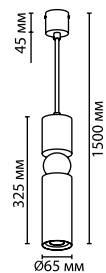

4073/5L, 4075/5L
1 × GU10 × 5W
крепёж: планка