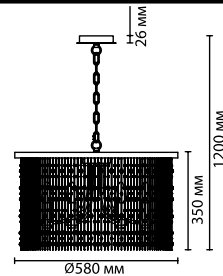

4844

арматура металл
покрытие золото, хром
абажур хрусталь, цепочки из высококачественного металла (не темнеют со временем)
ламп в комплекте нет