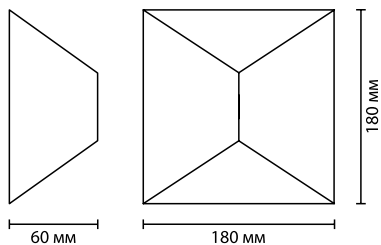

3907/10WL, 3908/10WL, 3909/10WL

1 × LED × 10W, 800 lm
крепёж: планка

3886/6BG, 3886/6WG

6 × LED × 6W, 350 lm
крепёж: планка

ODEON LIGHT

Tibro

Стильные светильники серии Tibro с лучами вверх и вниз выполнены в трендовых цветах: черном, белом и золотистом.