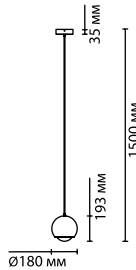

4227

арматура
покрытие
плафон
декор
ламп в комплекте

металл
золотистый/полированный хром
стеклянная линза
черный наконечник из металла
есть, 3000K, теплый свет