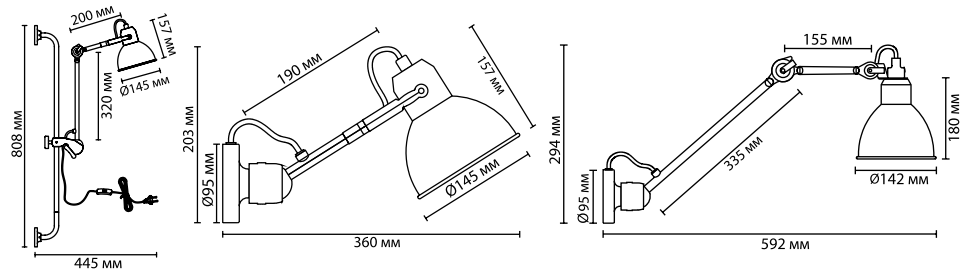

4125/1WA, 4126/1WA

1 × E14 × 40W

крепёж: основание светильника

4125/1W

1 × E14 × 40W

крепёж: основание светильника

4125/1WD, 4126/1WD

1 × E14 × 40W

крепёж: основание светильника

Arta

Ультрасовременные светильники Arta идеально впишутся в интерьеры в модном индустриальном стиле.

Арматура и корпус плафона выполнены из металла и имеют однотонное матовое покрытие.

Светильник монтируется на стену и, благодаря удобному поворотному механизму, позволяет регулировать направление и высоту светового потока.