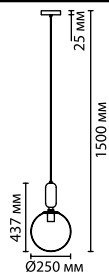

4671/1, 4672/1,
4673/1
1 × E27 × 40W
крепеж: планка