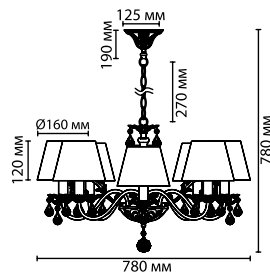

3229/8
8 x E14 x 40W
крепёж: крюк