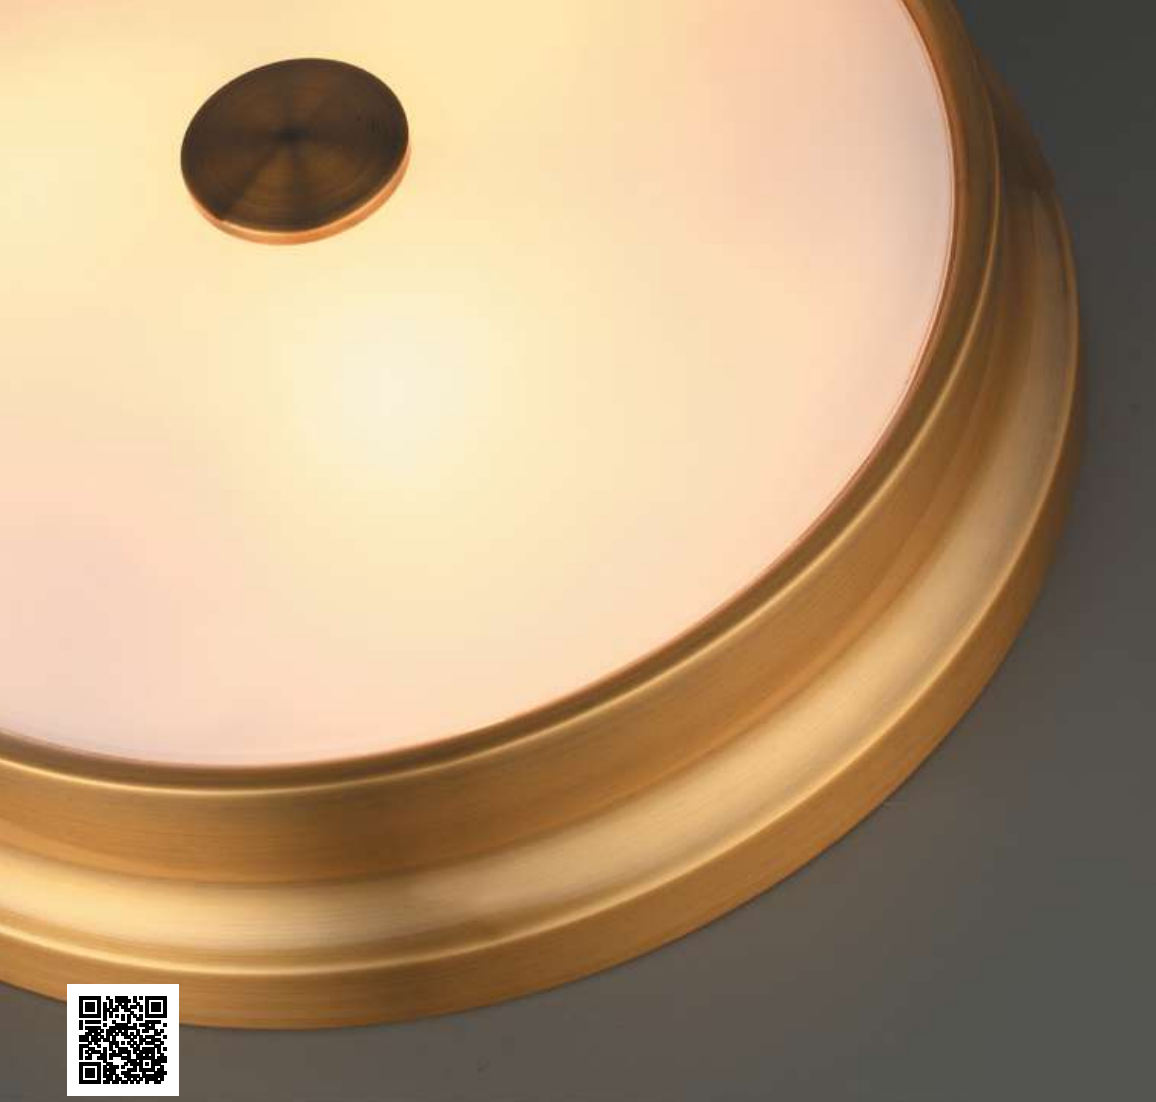

4824

арматура
покрытие
плафон
ламп в комплекте

металл
матовое золото, никель
стекло
нет

4824/3C, 4825/3C
2 × E14 × 40W
крепеж: на основание

4824/4C, 4825/4C
2 × E14 × 40W
крепеж: на основание

ODEON LIGHT

Marsei

Линия Marsei представлена стильными светильниками настенно-потолочной группы в золотом и в цвете никель. Строгие и элегантные формы, превосходное качество предполагают использование в различных интерьерах — от молодежной комнаты до брутального кабинета.