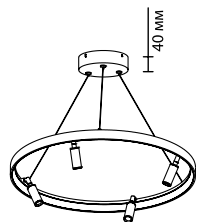

4317/58L
1 × LED × 48W, 4320 lm
крепёж: планка

4317/93L
1 × LED × 63W, 5670 lm
крепёж: планка