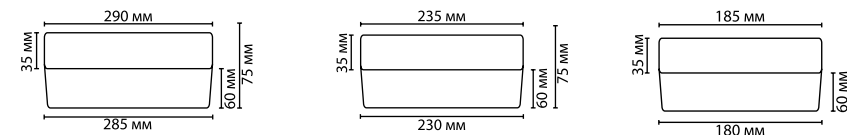

2405/2C
2 x E14 x 40W
крепеж: основание

2405/1A
1 x E14 x 60W
крепеж: основание

2405/1C
1 x E14 x 60W
крепеж: основание