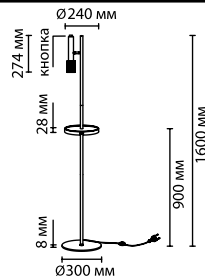

4240/1F

1×LED GU10×10W
крепеж: планка
выкл. на шнуре и плафоне

ODEON LIGHT

Mehari NEW

Модная и немного экстравагантная линия Mehari очень функциональна: в ней можно использовать сменные лампы GU10 любой цветовой температуры, а стильный торшер с поворотным плафоном на 120° с функцией USB зарядки 5V 2A и удобной полочкой для мобильного телефона и разных мелочей со временем станет самым необходимым предметом в вашей комнате. Выключатель — на плафоне каждого светильника, у торшера также есть дополнительный выключатель на шнуре.