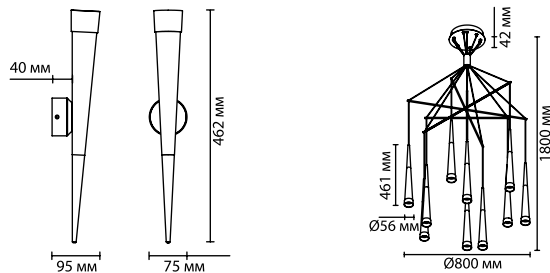

3891/7WG
1 × LED × 7W, 420 lm
крепёж: планка

3891/70LG
1 × LED × 70W, 3500 lm
крепёж: планка

ODEON LIGHT

Vivat

Vivat — изящная и стильная геометрия современного освещения. Множество разнонаправленных элементов — примечательная черта подвесного светильника Vivat.

Благодаря тому, что высота положения каждого плафона может регулироваться тросиками и тонкими металлическими элементами, конструкция выглядит очень легкой и парящей.