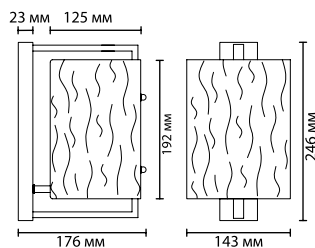

4878/1W, 4888/1W
1 × E27 × 60W
крепеж: планка

ODEON LIGHT *Exclusive*

Elegante

NEW

Elegante — роскошные и элегантные светильники в стиле неоклассика. Благодаря своей строгой и утонченной форме в сочетании с оригинальным стеклом они станут идеальным украшением интерьера. Линия представлена в двух вариантах цвета — классический хром и благородный оттенок глянцевого золота. Стеклянные плафоны необычной формы выполнены из тонкого стекла с ритмичным природным узором, которые отлично пропускают свет.