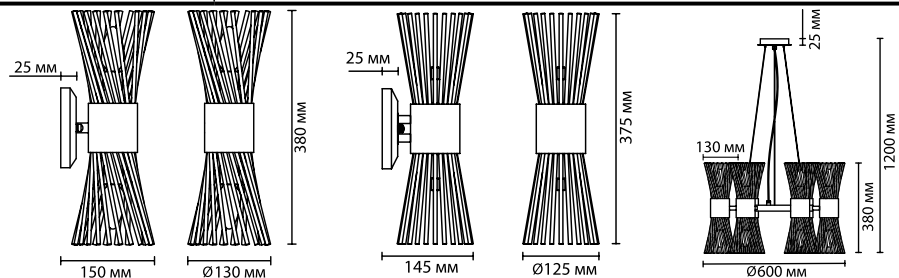

4839

арматура
покрытие
декор
плафон
лампы в комплекте

металл
золото
палочки из высококачественного стекла
металл
нет

4839/2W
2 × E14 × 40W
крепёж: планка

4638/2W
2 × E14 × 40W
крепёж: планка

4839/12
12 × E14 × 40W
крепёж: планка

404

ODEON LIGHT

HALL COLLECTION