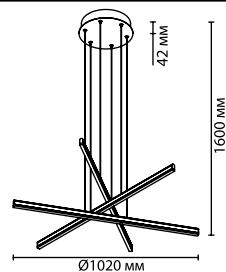

3890/48L
1 × LED × 48W, 2400 lm
крепёж: планка

ODEON LIGHT

L-VISION COLLECTION