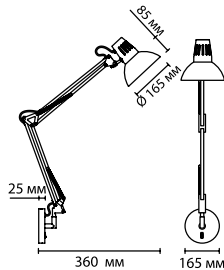

3317/1W, 3318/1W, 3344/1W
1 x E27 x 60W
крепёж: планка
выкл. на базе

Cruz

Серии Cruz и Lurdi оформлены в современном стиле. Светильники состоят из подвижного металлического абажура. Выключатель — на базе.

Модели прекрасно впишутся в интерьер, выполненный в стиле лофт, благодаря своей благородной строгости и современной минималистичности.