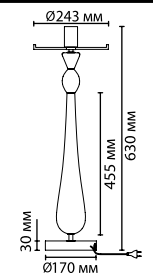

4868/1S, 4889/1S
плафон

4868/1T, 4889/1T
1 × E27 × 60W, база
выкл. на основании

ОБЩИЙ ВИД

ODEON LIGHT Exclusive

STANDING COLLECTION

Exclusive

Exclusive

Bell