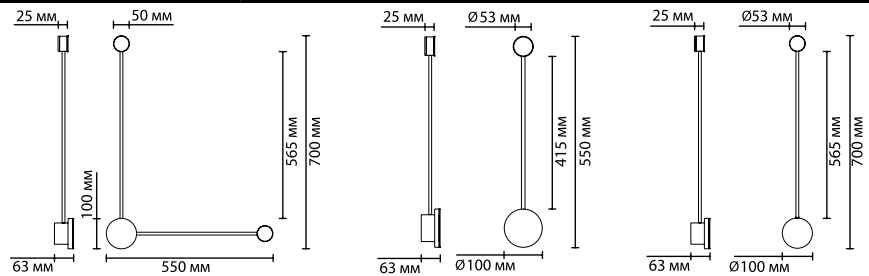

4339/10WL

1 × LED × 10W, 912 lm
крепеж: планка

4339/8WLA

1 × LED × 8W, 777 lm
крепеж: планка

4339/8WL

1 × LED × 8W, 777 lm
крепеж: планка

ODEON LIGHT

Gent NEW

Gent — линия популярных настенных дизайнерских подсветок, многообразие композиций из которых неисчерпаемо. LED светильники выполнены в теплом свете 3000K в цвете полированный хром, со всеми подсвеченными круглыми элементами.