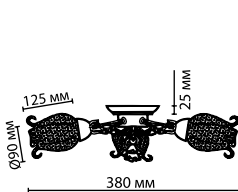

2252/1T
1 x E14 x 60W
выкл. на шнуре

2252/3C
3 x E14 x 60W
крепёж: планка

2252/5C
5 x E14 x 60W
крепёж: планка

2252/8C
8 x E14 x 60W
крепёж: планка

ODEON LIGHT

COUNTRY COLLECTION

2094

арматура
покрытие
декор
плафон
ламп в комплекте