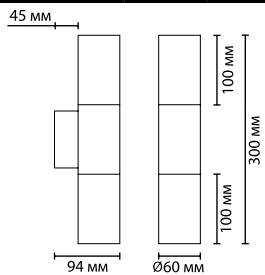

4281/2WA
2 × LED E27 × 7W
крепёж: планка