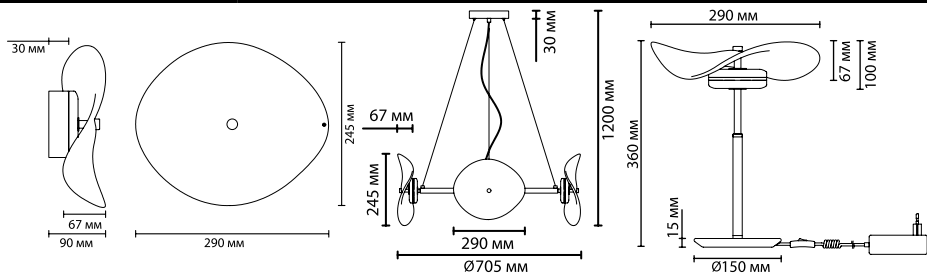

4856/5WL, 4857/5WL,
4858/5WL, 4859/5WL

1 × LED × 5W, 200 lm, 75 lm, 200 lm, 75 lm*
крепеж: планка

4858/48L

1 × LED × 48W, 2100 lm
крепеж: планка

4856/10TL, 4857/10TL,
4858/10TL, 4859/10TL

1 × LED × 10W, 400 lm, 150 lm, 400 lm, 150 lm*
выкл. на шнуре

*люмены (lm) зависят от цвета плафона

ODEON LIGHT Exclusive