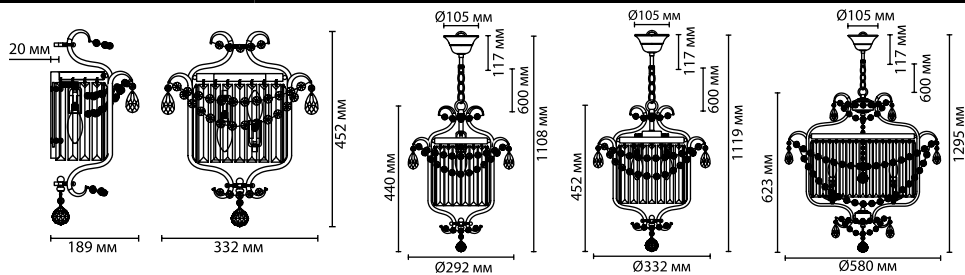

4686/1
1 × E14 × 40W
крепеж: крючок

4686/3
3 × E14 × 40W
крепеж: крючок

4686/5
5 × E14 × 40W
крепеж: крючок

4686

арматура металл
покрытие серебристый
плафон хрусталь
лампы в комплекте нет

4686/2W
2 × E14 × 40W
крепеж: планка