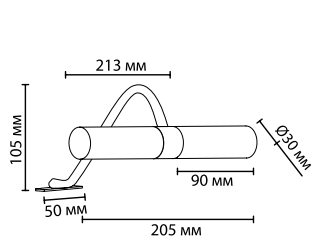

IP 44

арматура
покрытие
плафон
ламп в комплекте

металл
хром
стекло
нет

2445/2
2 x G9 x 40W
крепёж: планка

2448/2
2 x G9 x 40W
крепёж: планка

2452/2
2 x G9 x 40W
крепёж: планка

ODEON LIGHT

2447/1