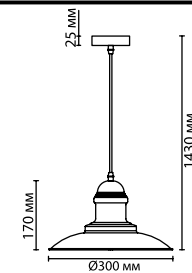

3378/1
1 x E27 x 60W
крепёж: планка

3375/1
1 x E27 x 60W
крепёж: планка

3353/1
1 x E27 x 60W
крепёж: планка

PENDANT COLLECTION

Odeon Light

4978

**арматура
покрытие
плафон
ламп в комплекте**

металл
черный, матовый бронзовый
стекло белый, темно-бордовый
нет