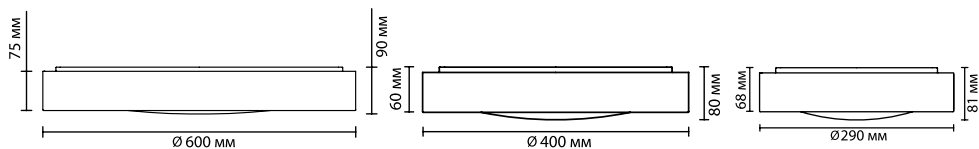

4947/60CL, 4948/60CL
1 × LED × 60W
крепеж: планка

4947/45CL, 4948/45CL
1 × LED × 45W
крепеж: планка

4947/30CL, 4948/30CL
1 × LED × 30W
крепеж: планка

512

ODEON LIGHT

Lunog NEW

Линия Lunog — это линия стильных светодиодных настенно-потолочных светильников в цвете хром и темная бронза. Широкий металлический обод придает солидность и основательность моделям. Плафон из современного пластика с хорошим коэффициентом светопропускания равномерно рассеивает свет. Светильники управляются при помощи пульта дистанционного управления: изменение мощности, цветности (теплый — белый дневной — холодный).