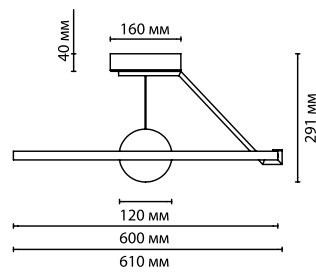

4032/40CL
1 × LED × 40W, 3600 lm
крепёж: планка