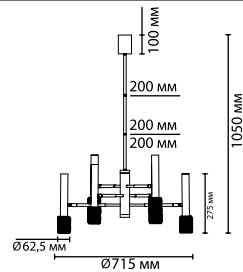

4240/6C
 6 × LED GU10 × 10W
 крепёж: планка

Mehari NEW

Облагороженный лофт все активнее сменяет традиционный: строгая лаконичная геометрия в сочетании с ненавязчивым декором создает всегда эффектные силуэты. Линия Mehari теперь расширена люстрой и подвесом с регулируемыми черными плафонами. Смена ламп у всех светильников Mehari осуществляется простым откручиванием декоративного кольца.