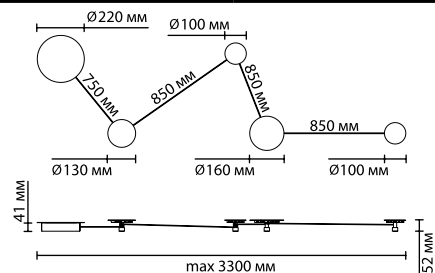

4211/38WL
1 × LED × 38W, 2660 lm
крепеж: планка

4211/51WL
1 × LED × 51W, 3570 lm
крепеж: планка

ODEON LIGHT

HIGHTECH COLLECTION

Costella

Costella — оригинальная форма светильника, где сочетаются стили hi-tech и модерн, при включенном свете напоминающая россыпь звезд.