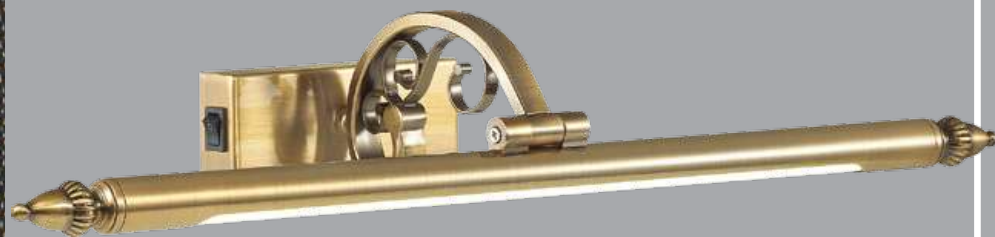

Lion

Линия Lion оформлена в классическом стиле. Изящный плафон декорирован ажурными наконечниками и окрашен в цвет бронзы.

Конструкция выполнена из металла, имеет механизм регулировки, позволяющий менять угол наклона подсветки, и безопасные светодиодные источники света.

4179/5WL

4178

**арматура
покрытие
плафон
ламп в комплекте**

металл
бронзовый
металлический с акриловым рассеивателем
есть, 4000K, белый свет

4179/7WL

1 × LED × 7W, 690 lm
крепёж: планка

4179/5WL

1 × LED × 5W, 490 lm
крепёж: планка

ODEON LIGHT

Stark

Подсветка для картин Stark выполнена в классическом дизайне и дополнена современными минималистичными формами и ультрамодным плафоном.

Светодиодные источники света создадут мягкий и яркий рассеивающий свет. Лаконичная линия Stark станет украшением любого интерьера.