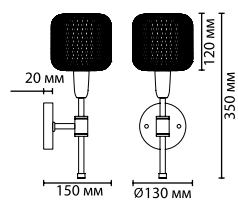

4975/9
9 × E14 × 40W
крепеж: планка

4975/6
6 × E14 × 40W
крепеж: планка

4975/1
1 × E14 × 40W
крепеж: планка

4975/1W
1 × E14 × 40W
крепеж: планка

ODEON LIGHT

Lecola NEW

Линия Lecola — это современная версия лофта в освещении. Элегантный плафон утонченного сеточного плетения золотистого цвета, сочетание арматуры черного цвета и декоративных элементов приятного золотистого цвета подчеркивают модную эклектику, неоднозначность стиливого решения. Люстровые модели рассчитаны как на высокий потолок, так и на стандартную высоту помещения за счет наборной штанги, длину которой можно изменять.