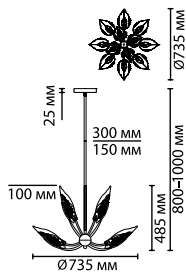

4924

арматура металл
покрытие золотой
плафон стекло ручной работы
ламп в комплекте нет

4924/12
12 × E14 × 40W
крепеж: планка