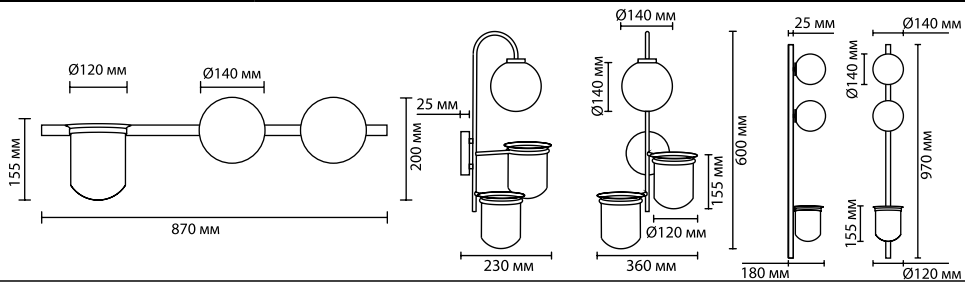

4681

арматура
покрытие
декор
плафон
ламп в комплекте

металл
черный, золотой
ваза из стекла
стекло
нет

4681/2W

2 × E14 × 40W
крепеж: на основание

4681/1W, 4682/1W

1 × E14 × 40W
крепеж: на основание

4681/2WA

2 × E14 × 40W
крепеж: на основание

ODEON LIGHT

534

Flower

Бионика — новое и набирающее популярность направление в промышленном дизайне. Оно означает соединение природных форм, например, светильников в виде неба, облаков, растений, в единое целое с технологиями и инновационными материалами. Живые растения становятся частью светильника.

Линия Flower выполнена в стиле «бионика» и дает возможность использования как живых растений, так и искусственных, устанавливая их в специальные стеклянные вазы, идущих в комплект к каждому светильнику. Основание выполнено в двух цветах, золотом и черном. В матовом стеклянном плафоне используется патрон E14.