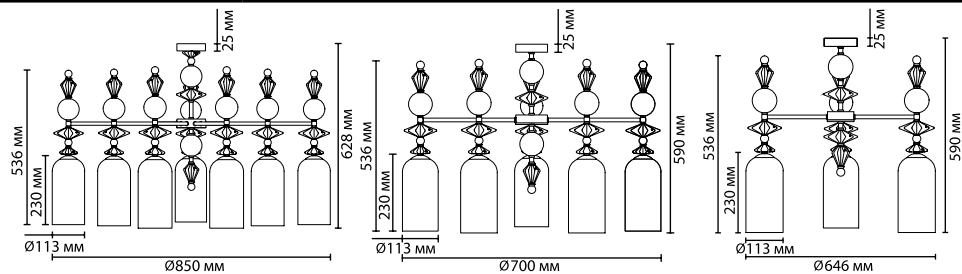

4893/7C
7 × E14 × 40W
крепеж: планка

4893/5C
5 × E14 × 40W
крепеж: планка

4893/3C
3 × E14 × 40W
крепеж: планка

ODEON LIGHT *Exclusive*

Bizet

NEW

4893/1WA

4893/3C