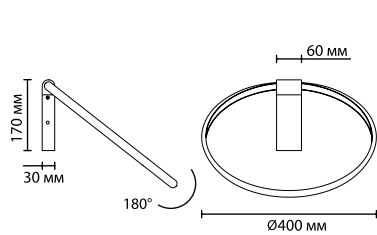

4318

арматура
покрытие
плафон
ламп в комплекте

металл
черный, золотистый
акрил
есть, 3000K, теплый свет