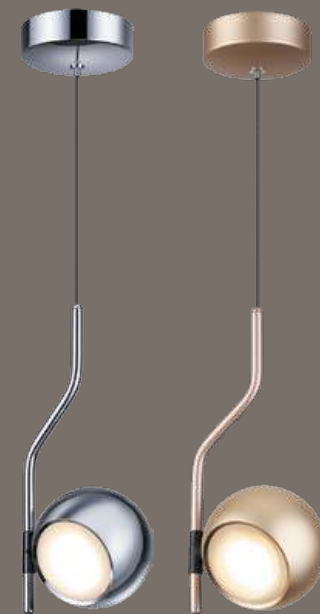

3914/9L 3915/9L