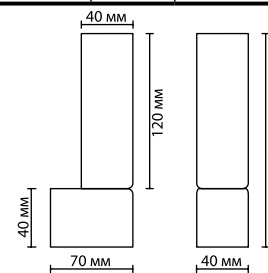

2136/1W
1 x G9 x 40W
крепёж: планка

DROPS COLLECTION