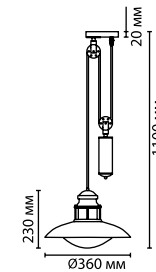

4164/1W

4164/1A
IP23

4164/1F

NATURE COLLECTION

4164/1 IP23
1 × E27 × 60W
крепёж: планка

4164/1A IP23
1 × E27 × 60W
крепёж: планка

4164/1F
1 × E27 × 60W
крепёж: площадка

Helm