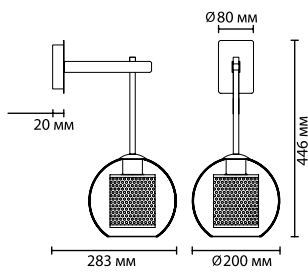

4939

арматура
покрытие
декор
плафон
ламп в комплекте

металл
античная бронза
металлическая решетка
стекло
нет

4939/1W
1 × E27 × 40W
крепеж: планка