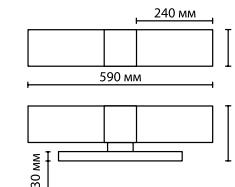

2660/2W
2 x E27 x 60W
крепёж: планка