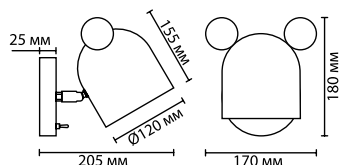

4731/1W, 4732/1W
1 × GU10 LED 5W
крепёж: планка
выкл. на базе