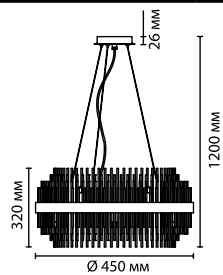

4639/8
 8 × G9 × 40W
 крепеж: планка

4639/16
 16 × G9 × 40W
 крепеж: планка

4639/2W
 2 × G9 × 40W
 крепеж: планка

ODEON LIGHT

Ida

Модели линии Ida — это характерные представители современного американского стиля в дизайне светильников.