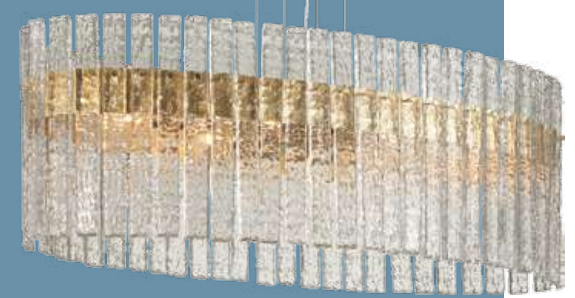

Merkale NEW

Широкая линейка светильников Merkale примечательна толстым высококачественным стеклом ручной работы с художественным рифлением. Мерцание золота через стекло придает невероятную роскошь изделиям. В линейке есть шикарный овальный подвес для обеденной зоны, а также удлиненные подвесы для освещения длинных лестничных пролетов.

4938

арматура металл
покрытие золотой
плафон стекло ручной работы
ламп в комплекте нет

4938/9 9 × E14 × 40W 29,6 кг усиленный монтажный крепеж	4938/7 7 × E14 × 40W 23,2 кг	4938/6B 6 × E14 × 40W крепеж: планка	4938/4 4 × E14 × 40W крепеж: планка	4938/3W 3 × E14 × 40W крепеж: планка

ODEON LIGHT

HALL COLLECTION