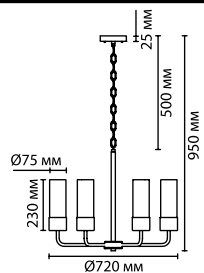

4659/8
8 × E27 × 40W
крепеж: планка

ODEON LIGHT

COUNTRY COLLECTION