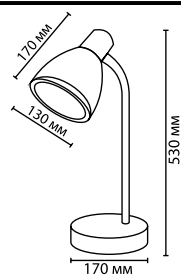

металл
бронзовый, хром, черный, серый, белый матовый
стекло/зеленый, металл серый, черный, белый матовый
нет

2224/1T
1 x E27 x 60W
выкл. — цепочка

1997/1T
1 x E27 x 60W
выкл. на шнуре

2409/1T, 2410/1T,
2411/1T
1 x E27 x 60W
выкл. на шнуре