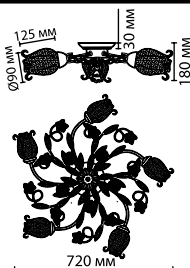

2252/5C
5 x E14 x 60W
крепёж: планка