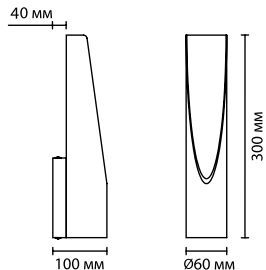

3816/8WL, 3816/8WS

1 × LED × 6W, 322 lm
крепеж: планка

ODEON LIGHT

Whitney

Вам наскучил интерьер в уже приевшихся персиковых тонах?
Как насчет добавления чёрного и элементов из золотого, чтобы добиться «глэм-эффекта»?

Светильники Whitney имеют внутреннюю отделку из золотистого фольгирования, при включенном свете очарование золота становится просто ослепительным.