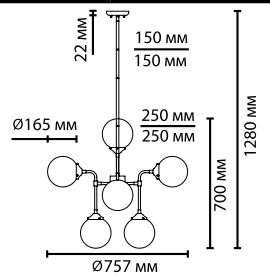

4971

арматура металл
покрытие черный/золотой
плафон стекло
лампы в комплекте нет

4971/8
8 × E27 × 40W
крепёж: планка