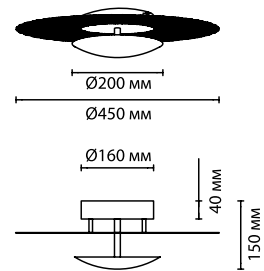

3560/24L
1 × LED × 24W, 1920 lm
крепёж: планка

ODEON LIGHT

HIGHTECH COLLECTION