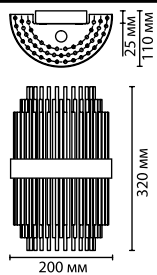

4639/8
 8 × G9 × 40W
 крепеж: планка

4639/16
 16 × G9 × 40W
 крепеж: планка

4639/2W
 2 × G9 × 40W
 крепеж: планка

ODEON LIGHT

Ida

Модели линии Ida — это характерные представители современного американского стиля в дизайне светильников.