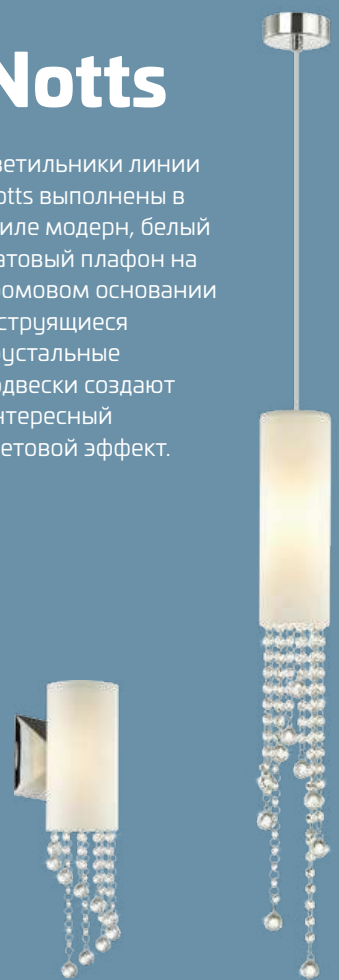

ODEON LIGHT

CLASSIC COLLECTION

4601/6

4601/2W

461

Notts

Светильники линии Notts выполнены в стиле модерн, белый матовый плафон на хромовом основании и струящиеся хрустальные подвески создают интересный световой эффект.