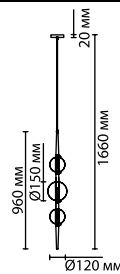

4684/2

4683/1

4683/2

4684/3

NEW

4981/3

4683

арматура
покрытие
плафон
ламп в комплекте

металл
белый, черный, античная бронза
стекло/прозрачный, стекло/дымчатый, стекло/янтарный
нет

4683/1, 4684/1, 4981/1

1 × G9 × 5W
крепёж: планка

4683/2, 4684/2, 4981/2

2 × G9 × 5W
крепёж: планка

4683/3, 4684/3, 4981/3

3 × G9 × 5W
крепёж: планка

ODEON LIGHT

PENDANT COLLECTION

Lazia

Линия Lazia — очень трендовая линия оригинальных подвесов в трех цветовых комбинациях металлического основания и стеклянных шаров: белый/дымчатый, черный/янтарный, медный/прозрачный.

Форма светильника воплощает тенденции текущего сезона — комбинацию геометрических фигур: линию и шара. Помимо своей оригинальной формы подвесы очень практичны: в них используются светодиодная сменная лампа G9 5W.

4683/3

4684/1

4981/1

NEW

NEW

4981/2