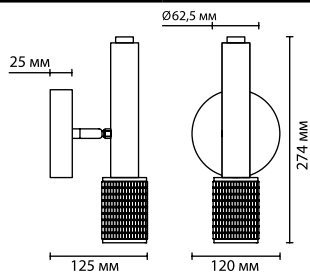

4237

арматура
покрытие
плафон
ламп в комплекте

металл
золотистый, черный, белый
металл
нет

4237/1W, 4238/1W, 4239/1W

1×LED GU10×10W
крепеж: планка
выкл. на плафоне