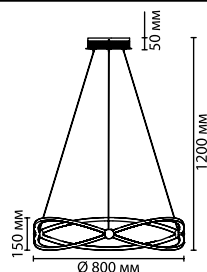

4730/54L
1 × LED × 54W, 3465 lm
крепёж: планка