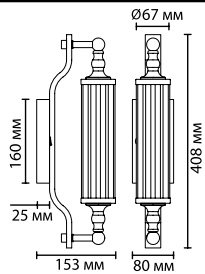

**4941/1W, 4942/1W,
4943/1W**

1 × E14 × 40W

крепеж: планка, выкл. на базе

ODEON LIGHT

Tolero NEW IP44

Линии Tolero и Кера — это красивая версия влагозащищенных светильников с прозрачным рифленным плафоном из стекла. Модели представлены в традиционных цветах металла — хром, античная бронза, а также ультрамодном цвете для влагозащищенных светильников — черном.