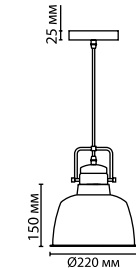

3324/1

3325/1

3326/1

3325

арматура	металл
покрытие	белый, серый, темно-серый (графит)/медь
декор	металл
плафон	металл
лампы в комплекте	нет

3324/1
1 × E27 × 60W
крепёж: планка

3325/1
1 × E27 × 60W
крепёж: планка