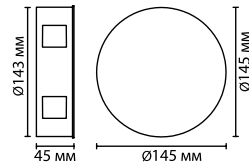

4258

IP 20

арматура
покрытие
ламп в комплекте

металл
черный, белый, золотистый
есть, 3000K, теплый свет