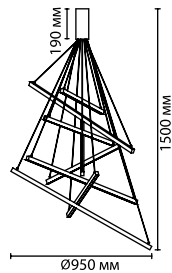

3860/96L
1 × LED × 96W, 5190 lm
крепёж: планка

ODEON LIGHT

L-VISION COLLECTION

Cometa

Суперсовременная линия Cometa — это эффектная и стильная инсталляция, элементы которой выполнены в трендовом золотистом матовом цвете.

Светильник создает вокруг себя строго выверенное геометрическое пространство и, одновременно с этим, свободную и воздушную конструкцию.

3860/96L