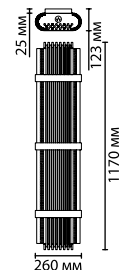

4853

арматура
покрытие
плафон
ламп в комплекте

металл
золотой
стекло, металл
нет

4853/4W
4 × E14 × 40W
крепеж: планка

4853/6W
6 × E14 × 40W
крепеж: планка

4854/4W
4 × E14 × 40W
крепеж: планка

4854/6W
6 × E14 × 40W
крепеж: планка