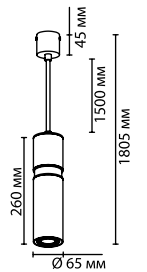

4743/5L, 4744/5L, 4745/5L
1 × GU10 LED × 5W
крепёж: планка