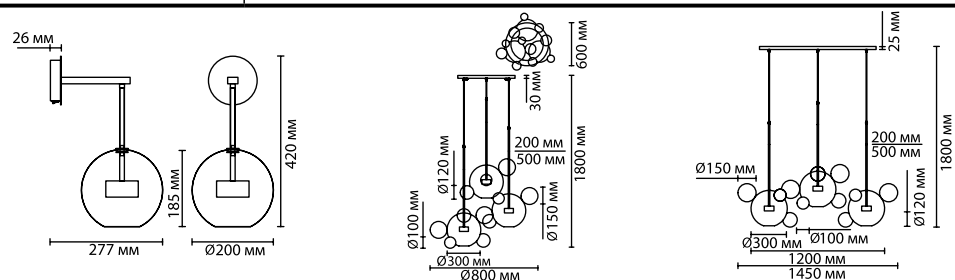

4640

арматура
покрытие
плафон
ламп в комплекте

металл
золотой
стекло
есть, 4000К, дневной свет