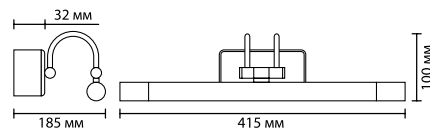

2028/1W
1 x E14 x 40W
крепеж: планка

4905

**арматура
покрытие
плафон
ламп в комплекте**

металл
золотой, бронзовый, хром, черный
акрил
есть 4000К, дневной свет

**4905/8WL, 4906/8WL,
4907/8WL**
1 × LED × 8W, 570 lm, 570 lm, 500 lm
крепеж: планка