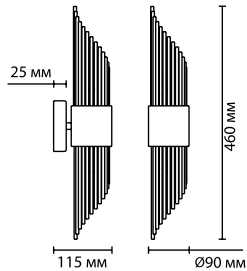

4847/2W
2 × G9 × 40W
крепеж: планка