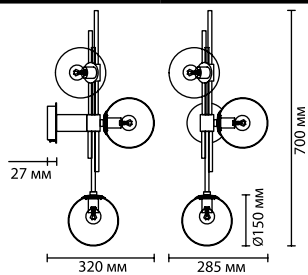

металл
бронзовый
стекло, прозрачный, изумрудный
нет

4799/3W, 4800/3W
3 × E14 × 60W
крепёж: планка
выкл. на базе

4799/3, 4800/3
3 × E14 × 60W
крепёж: планка

ODEON LIGHT

PENDANT COLLECTION

Brazeri

Шары в сочетании с прямыми линиями — смотрятся современно и стильно. В интерьере рекомендуем установить несколько потолочных светильников в цветовой комбинации для придания дизайну помещения многослойности.