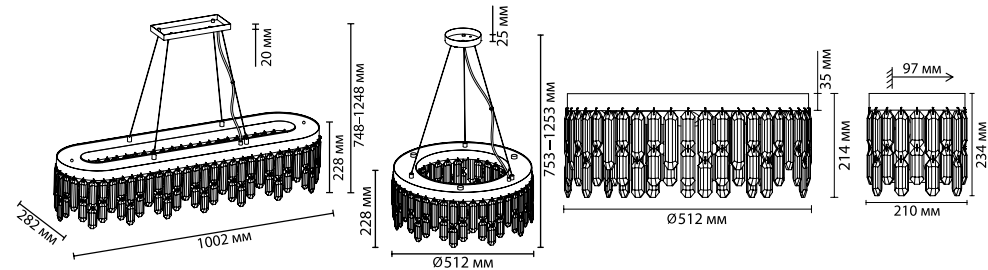

4985

арматура металл
покрытие хром
плафон хрусталь
ламп в комплекте нет

4985/12
12 × E14 × 40W
крепеж: планка

4985/6
6 × E14 × 40W
крепеж: планка

4985/6C
6 × E14 × 40W
крепеж: планка

4985/2W
2 × E14 × 40W
крепеж: планка

ODEON LIGHT

Dakisa NEW

Линия потолочных и подвесных светильников Dakisa с каскадом хрустальных подвесок оригинальной объемной формы и основанием в цвете полированный хром выглядит современно, притягательно и стильно.