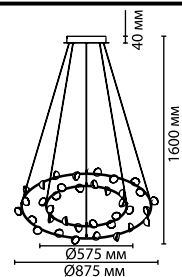

металл
черный/золото
металл
есть, 3000К, теплый свет

4156/99L
1 × LED × 108W, 7020 lm
крепёж: планка

4156/9L
1 × LED × 9W, 588 lm
крепёж: планка

4156/24TL
1 × LED × 24W, 1560 lm
крепёж: площадка
выкл. на шнуре