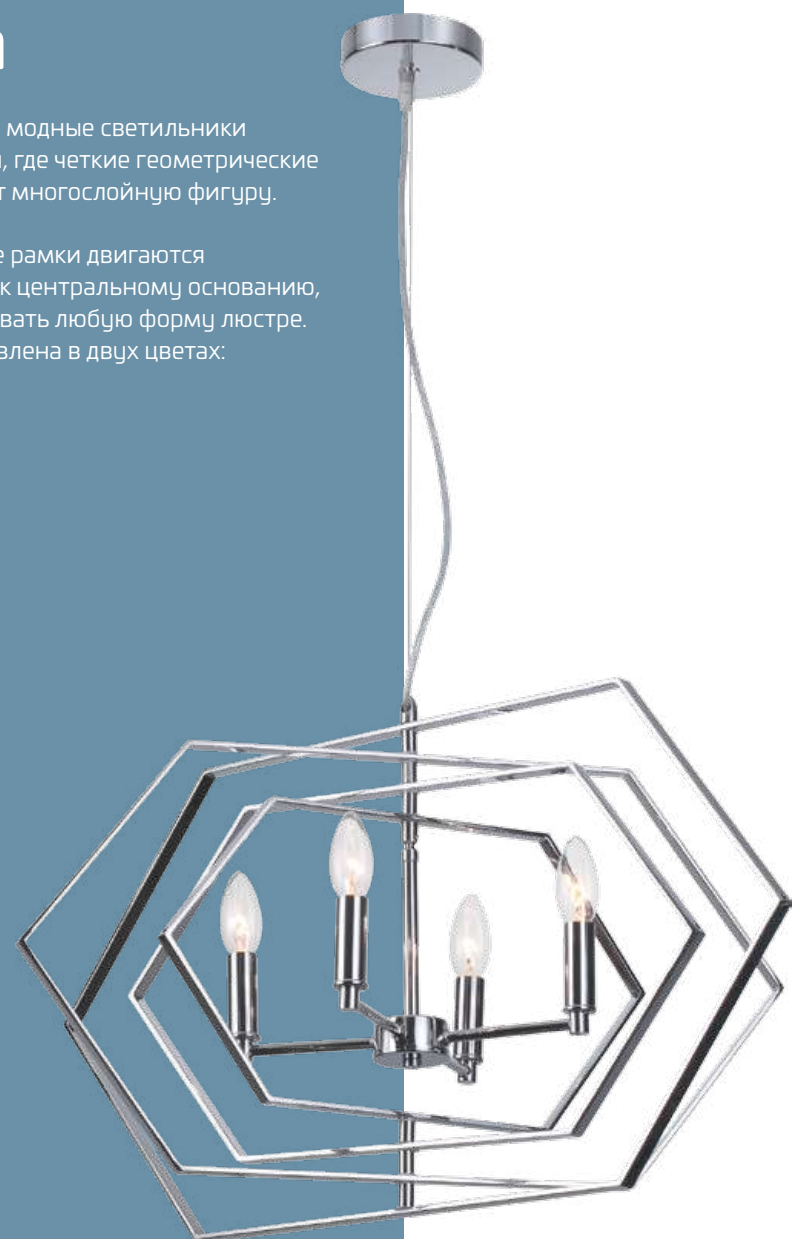

MODERN COLLECTION

351