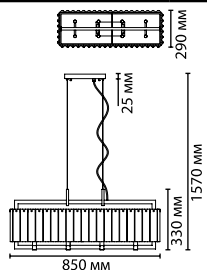

4976

арматура
покрытие
плафон
ламп в комплекте

металл
золотистый
стекло ручной работы
нет

4976/8
8 × G9 × 40W
крепёж: планка