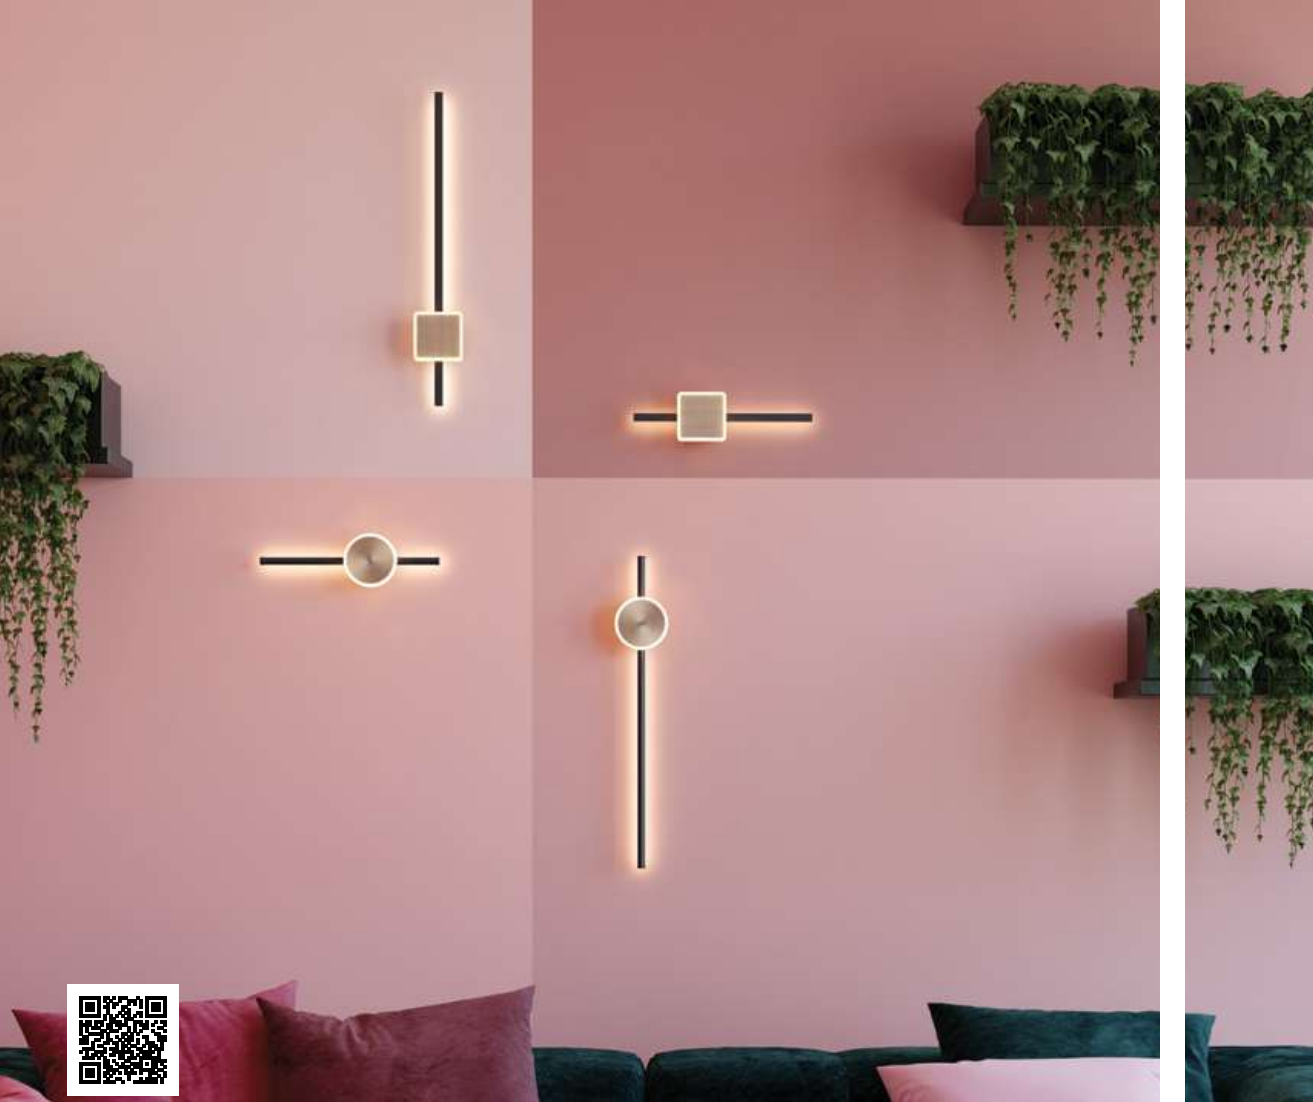

ODEON LIGHT

HIGHTECH COLLECTION

Fuerte NEW

Fuerte — легкая минималистичная конструкция со светодиодным источником света. Если стоит задача не загрузить интерьер, а наоборот использовать светильник в парящих невесомых линиях, то Fuerte — отличное решение. В линии есть настенные светильники в цвете хром и золото, идеально подходящие для минималистичных скандинавских дизайнов.

4323/84L

4324/12WL

угол поворота 350°

4323/12WL

угол поворота 350°

4256

арматура
покрытие
декор
плафон
ламп в комплекте

металл
черный
античная бронза
акрил
есть, 3000К, теплый свет

4256/12WL
1 × LED × 12W, 760 lm
крепёж: планка

4257/12WL
1 × LED × 12W, 760 lm
крепёж: планка

4256/18WL
1 × LED × 18W, 1152 lm
крепёж: планка

4257/18WL
1 × LED × 18W, 1152 lm
крепёж: планка

ODEON LIGHT

HIGHTECH COLLECTION

Stilo

Линия Stilo — это модная подсветка с отраженным светом и ярко выраженными геометрическими элементами, присущими стилю модерн. С данными светильниками можно как угодно персонализировать пространство, выстраивая светильники в оригинальные панно с использованием моделей двух размеров и двух форм (квадрата и круга). В декоративной части используется цвет античная бронза.