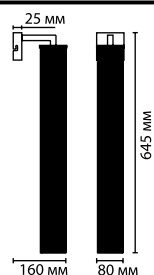

4137/1W, 4138/1W

1 × GU10 × 50W
крепёж: планка

ODEON LIGHT

Luigi

Дизайн линии Luigi выполнен в классическом стиле, но актуален для модных, современных интерьеров.

Плафон состоит из множества тонких высококачественных металлических цепочек, способных приглушить яркий свет. Такой светильник идеально подойдет для подсветки определенных зон, создаст нужную, приятную и загадочную атмосферу.