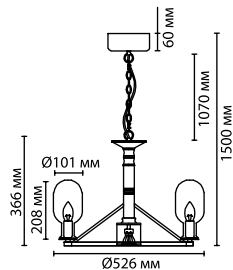

металл
черный/бронзовый
стекло, янтарный
нет

4700/6

6 × E14 × 40W, 1 × GU10 × 50W
крепёж: планка

4700/1W

1 × E14 × 40W
крепёж: планка

4700/9

9 × E14 × 40W, 1 × GU10 × 50W
крепёж: планка

ODEON LIGHT