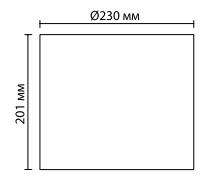

4868/1S, 4889/1S
плафон

4868/1T, 4889/1T
1 × E27 × 60W, база
выкл. на основании

ОБЩИЙ ВИД

ODEON LIGHT Exclusive

STANDING COLLECTION

Exclusive

Exclusive

Bell