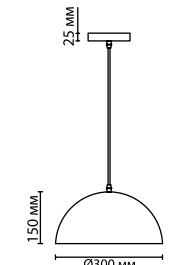

3350/1
1 x E27 x 60W
крепёж: планка

PENDANT COLLECTION