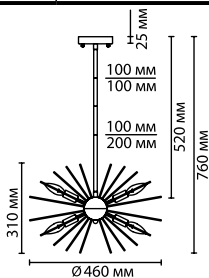

4661/6, 4662/6

6 × E14 × 40W
крепёж: планка