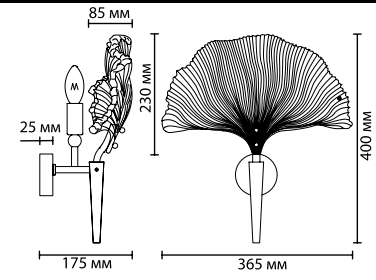

4870/1W
1 × E14 × 40W
крепёж: планка