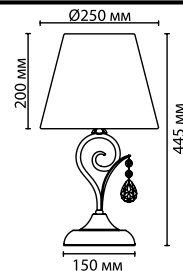

3924/1T
1 x E14 x 40W
выкл. на шнуре