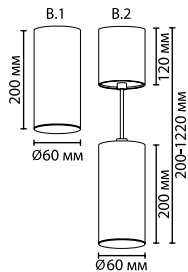

3828/1C, 3830/1C
1 × GU10 × 50W
крепеж: планка