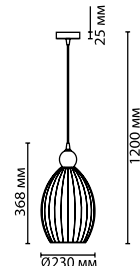

4711/1A, 4712/1A, 4713/1A
1 × E27 × 60W
крепеж: планка

ODEON LIGHT

PENDANT COLLECTION