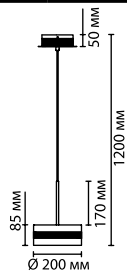

4728

арматура металл
покрытие хром, золотой
плафон акрил
лампы в комплекте есть, 4000К, дневной свет

4728/14L

1 × LED × 14W, 915 lm
крепёж: планка