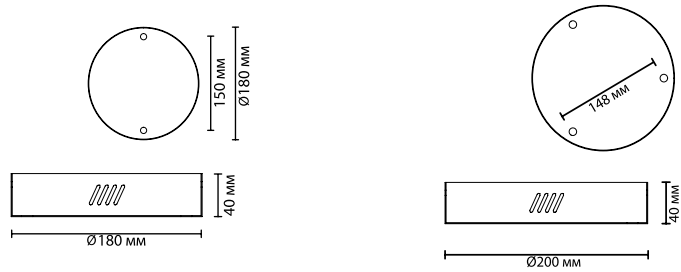

**3885/2LA, 3885/2LG,
4244/2MN**
крепёж: планка

**3885/3LA, 3885/3LG,
4244/3MN**
крепёж: планка

ODEON LIGHT

Brizzi NEW

Благодаря новым дополнительным чашам, композиции с кольцами Brizzi станут еще эффектнее и потребуют меньше усилий для создания композиций. Для комбинации из двух светильников нужно дополнительно приобрести чаши с артикулами /2LG, /2LA, /2MN. Для комбинации из трех светильников — чаши /3LG, /3LA, /3MN. Диаметр чаш подходит для использования нескольких драйверов из комплекта самих светильников (даже максимальной мощности), поэтому драйверы НЕ входят в комплект чаши. Коммутационный набор для создания композиции с одной чашей идет в комплекте. Комбинируйте кольца Brizzi вместе с нами!