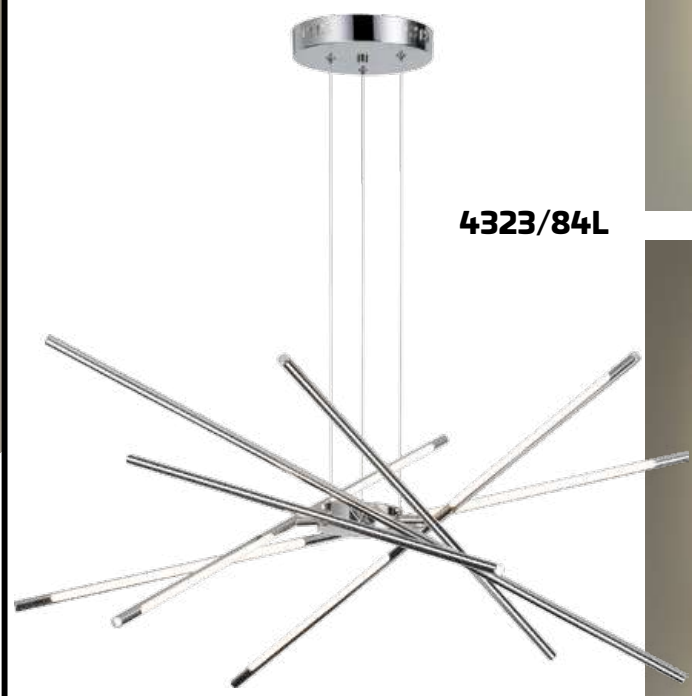

3858/12WB

угол поворота 340°

3858/12WW

4323/84L