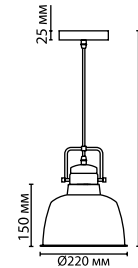

3324/1

3325/1

3326/1

3325

арматура	металл
покрытие	белый, серый, темно-серый (графит)/медь
декор	металл
плафон	металл
лампы в комплекте	нет

3324/1
1 × E27 × 60W
крепёж: планка

3325/1
1 × E27 × 60W
крепёж: планка