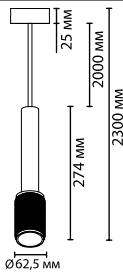

**4237/1,
4238/1, 4239/1**
1 × LED GU10 × 10W
крепёж: планка