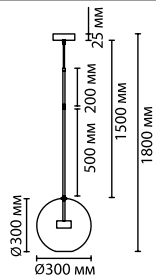

4640/12L

1 × LED × 12W, 700 lm
крепёж: планка