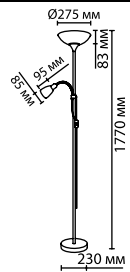

2713/F
1 × E14 × 40W,
1 × E27 × 100W
выкл. на шнуре

ODEON LIGHT

STANDING COLLECTION

Trend

Торшеры линии Trend выполнены в стиле модерн и состоят из металлических оснований современных цветов и двух плафонов: верхнего из пластика и бокового из стекла.