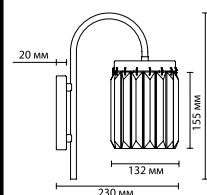

4987/1W
1 × E14 × 40W
крепеж: планка