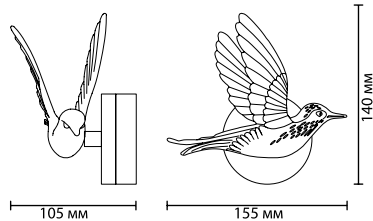

4310/3WL
1 × LED × 3W, 122 lm
крепеж: планка

ODEON LIGHT

HIGHTECH COLLECTION

Colombella NEW

4310/3WLA

В последнее время панно из декоров в виде природных элементов — чрезвычайно популярны. Мы пошли дальше и создали настенные гипсовые птицы Colombella, которые помимо декоративной функции будут давать комфортный отраженный свет. Святильники прекрасно будут смотреться в детской комнате, в спальне, в холле детского заведения в виде настенного панно.

**Возможность покраски
в любой цвет.**