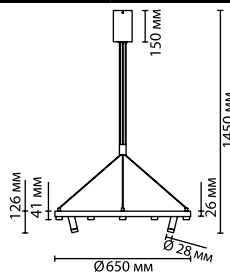

3918/63L

3918

арматура металл
покрытие черный
плафон золотистый
ламп в комплекте есть, 4000K, дневной свет

3918/48L
1 × LED × 48W, 4320 lm
крепёж: планка