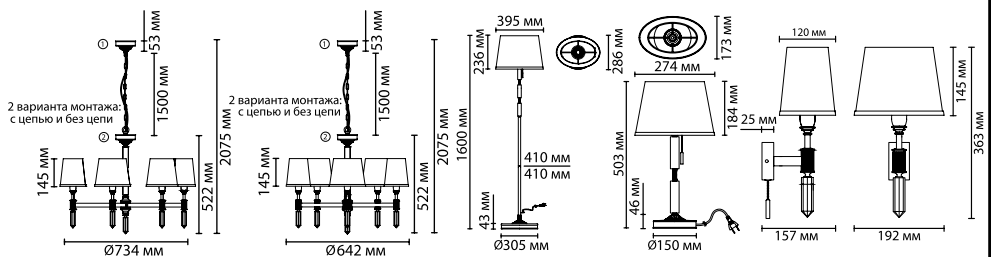

4887

**арматура
покрытие
декор
плафон
лампы в комплекте**

металл
бронзовый
хрустальный шток
ткань зеленый
нет

4887/7

7 × E14 × 40W
крепёж: планка

4887/5

5 × E14 × 40W
крепёж: планка

4887/1F

1 × E27 × 60W
выкл. на базе

4887/1T

1 × E27 × 60W
выкл. на базе

4887/1W

1 × E14 × 40W
крепёж: планка
выкл. на базе

London

NEW

London — строгая и элегантная линия светильников в лучших традициях классического кабинетного стиля. Каждый элемент светильников London обладает тонкой детальной проработкой: в качестве металлического декора выбран строгий, ритмичный орнамент, а высококачественный хрусталь имеет прямоугольную форму. Оригинальные овальные абажуры благородного зеленого и мягкого белого цвета гармонично сочетаются с классической бронзой металла и хрустальными стильными декоративными элементами. В линии London представлены люстры 2-х диаметров, настенное бра, настольная лампа и торшер.

Овальная форма абажура

2 в 1

**потолочный
вариант
и на цепи**

4887/5

4887/1F

4887/7

4887/1T

4887/1W

Овальная форма абажура

ODEON LIGHT *Exclusive*

MODERN COLLECTION

Exclusive