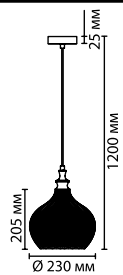

4707/1, 4708/1
1 × E27 × 60W
крепеж: планка