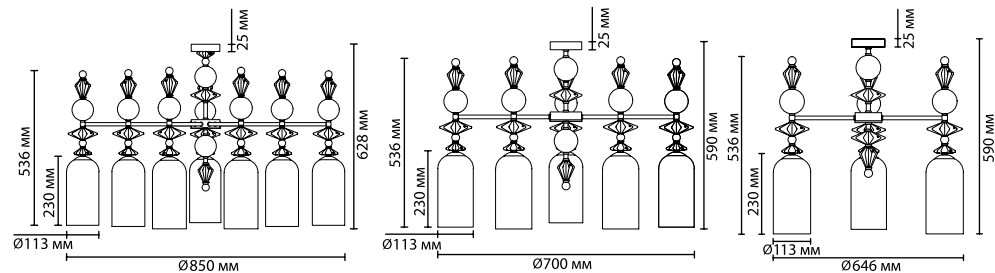

4855

арматура
покрытие
декор
плафон
ламп в комплекте

металл
золотой
керамика ручной работы, разноцветный
стекло, прозрачный
нет