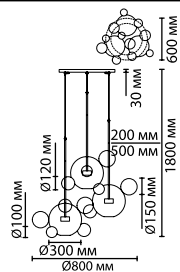

4802/36LA
3 × LED × 12W, 1830lm
крепеж: планка

ODEON LIGHT

Bubbles

NEW

Модная линия Bubbles в цвете хром расширена потолочными моделями на круге и на прямоугольной базе хромового цвета из трех плафонов, что делает установку данного светильника еще более удобной: теперь нужен только один вывод на потолке вместо трех для эффектной и трендовой композиции.