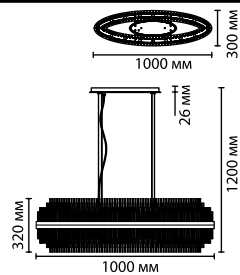

4639/8
 8 × G9 × 40W
 крепеж: планка

4639/16
 16 × G9 × 40W
 крепеж: планка

4639/2W
 2 × G9 × 40W
 крепеж: планка

ODEON LIGHT

Ida

Модели линии Ida — это характерные представители современного американского стиля в дизайне светильников.