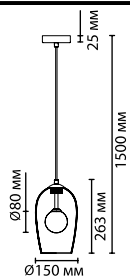

4952

арматура металл
покрытие хром
плафон стекло
лампы в комплекте нет

4952/1
1 × G9 × 40W
крепеж: планка