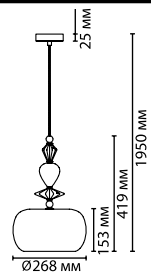

4893/1B
1 × E14 × 40W
крепеж: планка

4893/1A
1 × E14 × 40W
крепеж: планка