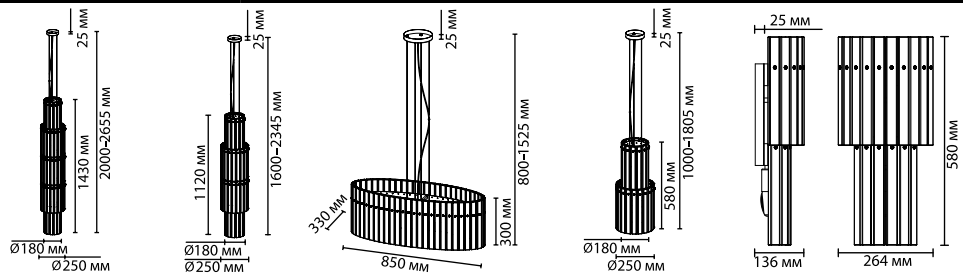

4938

арматура металл
покрытие золотой
плафон стекло ручной работы
ламп в комплекте нет

4938/9 9 × E14 × 40W 29,6 кг усиленный монтажный крепеж	4938/7 7 × E14 × 40W 23,2 кг	4938/6B 6 × E14 × 40W крепеж: планка	4938/4 4 × E14 × 40W крепеж: планка	4938/3W 3 × E14 × 40W крепеж: планка

ODEON LIGHT

HALL COLLECTION