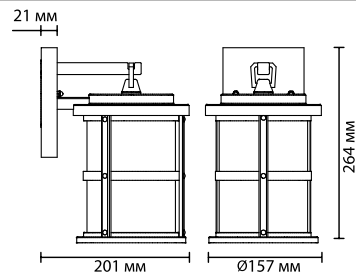

4964/1W
1 × E27 × 60W
крепёж: планка

ODEON LIGHT

NATURE COLLECTION