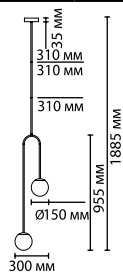

4340/2
2 × E14 × 40W
крепёж: планка