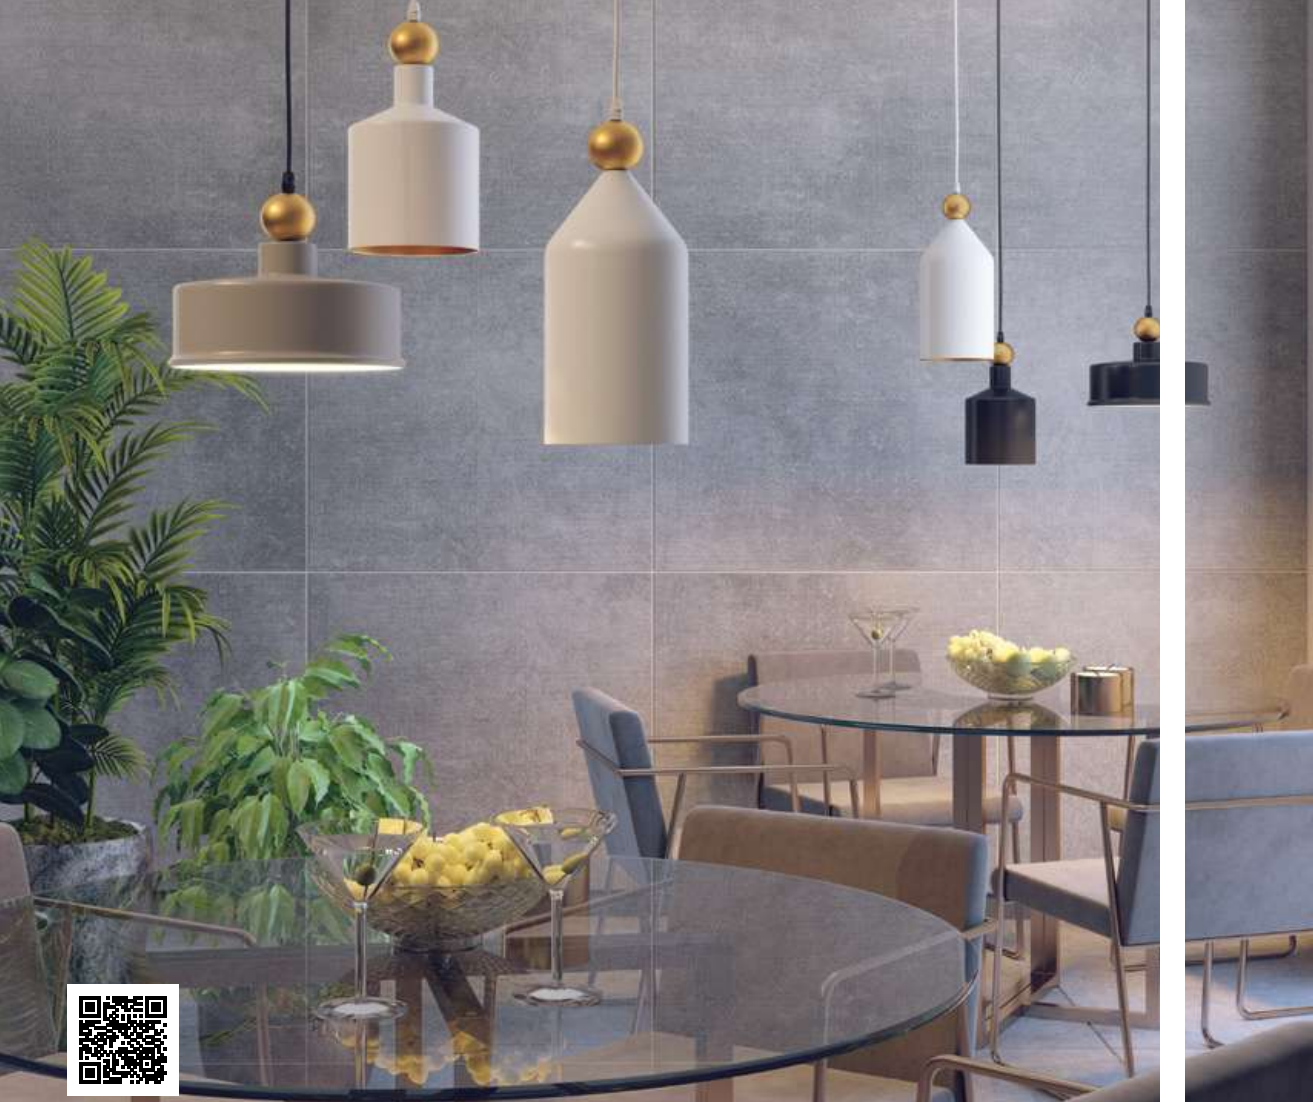

4091

арматура металл
покрытие темно-серый (графит), серый, белый/золотистый
плафон металл
лампы в комплекте нет

4091/1, 4092/1, 4093/1

1 × E27 × 40W
крепёж: планка

306

ODEON LIGHT

Bolli

Линия Bolli выполнена в стиле минимализм и идеально впишется в современные интерьеры в стиле лофт, хай-тек, минимализм.

Светильник имеет четкие, но плавные линии и довольно простую форму. Плафон и основание светильника выполнены из металла и окрашены в холодные оттенки: темно-серый (графит), серый, белый.

Верхушку плафона украшает небольшой золотой шар, преобразующий грубый вид и придающий некую изюминку индустриальному дизайну.