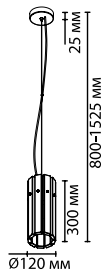

4938/1
1 × E14 × 40W
крепёж: планка