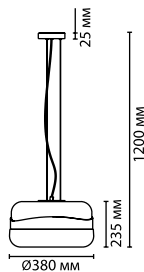

4813/1, 4813/1A
1 × E27 × 60W
крепеж: планка

4819/1, 4820/1
1 × E27 × 60W
крепеж: планка

290

ODEON LIGHT

Apile

Apile — это минималистичные подвесы с модной скругленностью линий стекла в прозрачном цвете.

Волнообразные металлические декоры с эффектными бликами на металле прикрывают источники света и делают освещение очень комфортным.