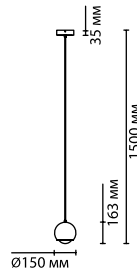

4227

арматура
покрытие
плафон
декор
ламп в комплекте

металл
золотистый/полированный хром
стеклянная линза
черный наконечник из металла
есть, 3000K, теплый свет