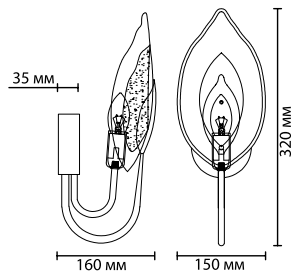

4925/2W

4924

арматура металл
покрытие золотой
плафон стекло ручной работы
ламп в комплекте нет

4924/12
12 × E14 × 40W
крепеж: планка

4924/5
5 × E14 × 40W
крепеж: планка

4924/1W
1 × E14 × 40W
крепеж: планка