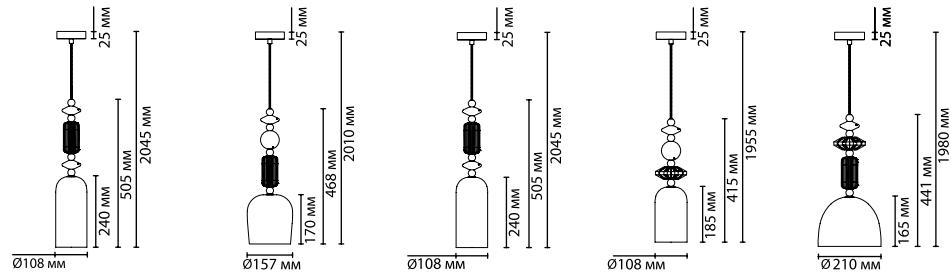

4861

арматура
покрытие
декор
плафон
лампы в комплекте

металл
золотой
керамика ручной работы, разноцветный
стекло, белый глянцевый
нет