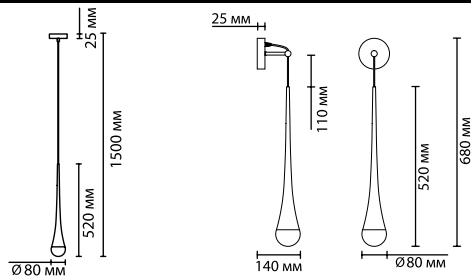

4278/1, 4285/1
1 × LED GU10 × 6W
крепёж: планка

4278/1W, 4285/1W
1 × LED GU10 × 6W
крепёж: планка

ODEON LIGHT

Gota NEW

Линия Gota — идеальный акцент в вашем интерьере. Особенно эффектно смотрится шар-рассеиватель из хрустального стекла с эффектом пузырьков, подсвеченный сверху лампой. Светильники можно использовать в виде композиции с плафонами на разных уровнях. Теперь эта пара есть в цвете античная бронза.