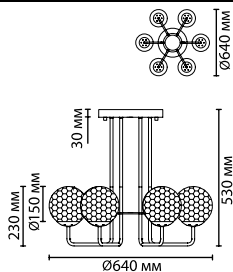

4982/13
13 × E14 × 40W
крепёж: планка

4982/12
6 × E14 × 40W
крепёж: планка

4982/6C
6 × E14 × 40W
крепёж: планка

4982/1W
1 × E14 × 40W
крепёж: планка

ODEON LIGHT

Verasa NEW

Современные светильники Verasa — это воплощение свободы и легкости! Это актуальные воздушные современные модели в цвете хром с рельефными стеклянными шарами в разных модификациях.