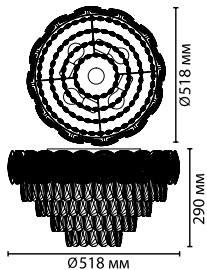

4972/5C
5 × E27 × 40W
крепеж: планка