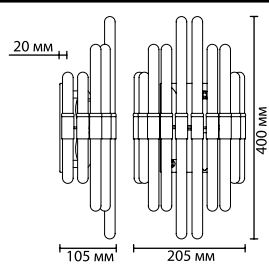

4988/2W
2 × E14 × 40W
крепеж: планка

Stika NEW

Линия Stika — обворожительные стильные люстры с разноуровневым расположением рожков. Лампы расположены вверх-вниз, что обеспечивает равномерное распределение света. Для моделей примечательно использование оригинального стильного стеклянного плафона в виде объемных палочек-стиков, что является абсолютным трендом в декоративном освещении.