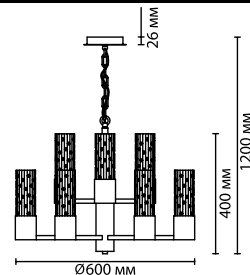

4841/9
9 × E14 × 40W
крепеж: планка

ODEON LIGHT

HALL COLLECTION

Sabano

Люстра с крупными прямыми элементами, расположенными на разных уровнях всегда смотрится эффектно и нарядно. В плафонах линии Sabano используется крупное фактурное стекло с эффектом насечек, которые идеально сочетаются с цветом основания в матовом золоте.