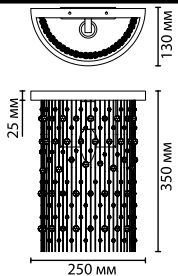

4844

арматура металл
покрытие золото, хром
абажур хрусталь, цепочки из высококачественного металла (не темнеют со временем)
ламп в комплекте нет