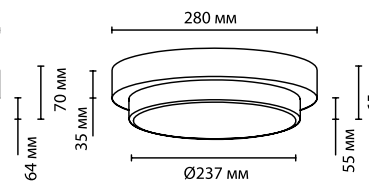

2744/3C, 2746/3C
3 x E14 x 40W
крепеж: основание

2744/2C, 2746/2C
2 x E14 x 40W
крепеж: основание

2744/1C, 2746/1C
1 x E14 x 40W
крепеж: основание