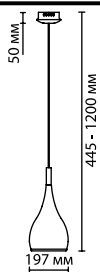

2905/1
1 x E27 x 60W
крепёж: планка