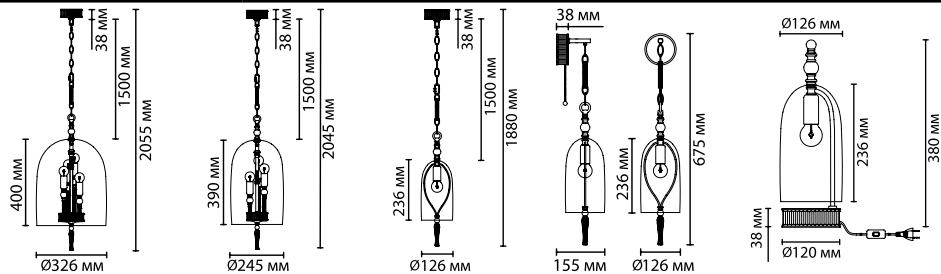

4882/4
4 × E14 × 40W
крепеж: планка

4882/3
3 × E14 × 40W
крепеж: планка

4882/1
1 × E14 × 40W
крепеж: планка

4882/1W
1 × E14 × 40W
крепеж: планка

4882/1T
1 × E14 × 40W
выкл. на проводе

ODEON LIGHT *Exclusive*

Bell

NEW

Линия светильников Bell создает неповторимый акцент в интерьере и идеально наполняет его светом. Образ стеклянного кокона с цветком лег в основу дизайна моделей. Каждый металлический элемент светильников Bell обладает мельчайшей детализацией аккуратно подчеркнутый патинированием. Линия окрашена в двух цветах — темное матовое серебро и бронза. Легкий эффект градиента на стеклянных плафонах в цвете smoky и согнас создают ощущение легкой волшебной дымки и мягко рассеивают свет.