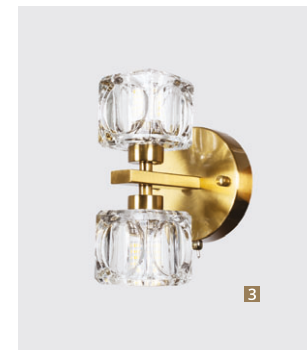

1

2

Frame materials & color: metal plated / brass
Shade material & color: glass / clear

Материал и цвет арматуры: металл гальванизированный / латунь
Материал и цвет плафонов: стекло / прозрачный

3

1 7205/17 SP-10

Материал и цвет арматуры: металл гальванизированный / латунь
Материал и цвет плафонов: стекло / прозрачный

BAROLO

Строгие формы коллекции BAROLO завораживают и привлекают внимание. Ярусные конструкции, сочетание латуни и черного цвета в дизайне основания не могут оставить равнодушным.