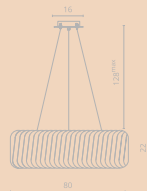

1 7568/02 LM-12 (стр. 19)
 ∅80 | 122 | 128^{mm}
 ⚡ 12x60W E14
 Ⓜ 20,6

2 7568/18 AP-2
 ∅32 | ∅19 | 118
 ⚡ 2x60W E14

Frame materials & color: metal plated / chrome
 Shade material & color: crystal / clear