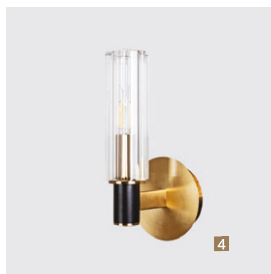

1

2

Frame materials & color: metal plated / brass
Shade material & color: glass / clear

Материал и цвет арматуры: металл гальванизированный / латунь
Материал и цвет плафонов: стекло / прозрачный

3

1 7205/17 SP-10

↔82 | ↗9 | 120 | 130^{max}
⚡ 10x40W G9

2 7205/17 LM-24

∅72 | 120 | 130^{max}
⚡ 24x40W G9

3 7205/17 AP-2

↔12 | ↗14 | 120
⚡ 2x40W G9

Frame materials & color: metal plated / brass
Shade material & color: glass / clear

Материал и цвет арматуры: металл гальванизированный / латунь
Материал и цвет плафонов: стекло / прозрачный

BAROLO

Строгие формы коллекции BAROLO завораживают и привлекают внимание. Ярусные конструкции, сочетание латуни и черного цвета в дизайне основания не могут оставить равнодушным.

Сочетание медальонов из хрусталя и металла цвета латунь создает многогранную пелену переливающегося света. Классические формы и современный дизайн станут украшением интерьера.

Frame materials & color: metal plated / brass
Shade material & color: crystal / clear