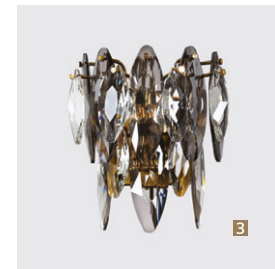

1

2

Frame materials & color: metal plated / brass
Shade material & color: glass / clear

Материал и цвет арматуры: металл гальванизированный / латунь
Материал и цвет плафонов: стекло / прозрачный

3

1 7205/17 SP-10

Материал и цвет арматуры: металл гальванизированный / латунь
Материал и цвет плафонов: стекло / прозрачный

BAROLO

Строгие формы коллекции BAROLO завораживают и привлекают внимание. Ярусные конструкции, сочетание латуни и черного цвета в дизайне основания не могут оставить равнодушным.

Сочетание медальонов из хрусталя и металла цвета латунь создает многогранную пелену переливающегося света. Классические формы и современный дизайн станут украшением интерьера.

Frame materials & color: metal plated / brass
Shade material & color: crystal / clear

2

Frame materials & color: metal plated / brass
 Shade material & color: crystal / clear, clear, smoky
 Материал и цвет арматуры: металл гальванизированный / латунь
 Материал и цвет плафонов: хрусталь / прозрачный, дымчатый