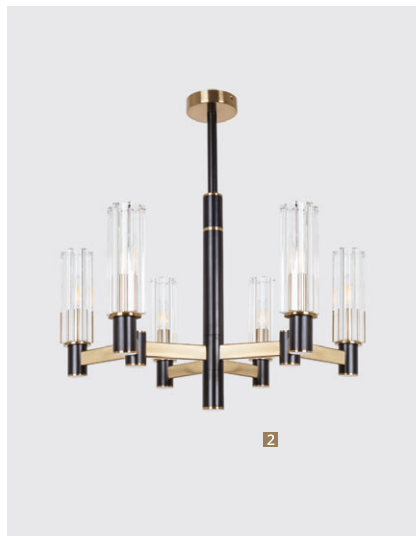

1

2

Frame materials & color: metal plated / brass
Shade material & color: glass / clear

Материал и цвет арматуры: металл гальванизированный / латунь
Материал и цвет плафонов: стекло / прозрачный

3

1 7205/17 SP-10

↔82 | ↗9 | 120 | 130^{max}
⚡ 10x40W G9

2 7205/17 LM-24

∅72 | 120 | 130^{max}
⚡ 24x40W G9

3 7205/17 AP-2

↔12 | ↗14 | 120
⚡ 2x40W G9

Frame materials & color: metal plated / brass
Shade material & color: glass / clear

Материал и цвет арматуры: металл гальванизированный / латунь
Материал и цвет плафонов: стекло / прозрачный

BAROLO

Строгие формы коллекции BAROLO завораживают и привлекают внимание. Ярусные конструкции, сочетание латуни и черного цвета в дизайне основания не могут оставить равнодушным.

Сочетание медальонов из хрусталя и металла цвета латунь создает многогранную пелену переливающегося света. Классические формы и современный дизайн станут украшением интерьера.

Frame materials & color: metal plated / brass
Shade material & color: crystal / clear