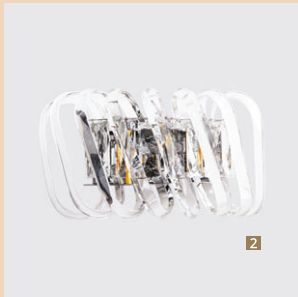

Frame materials & color: metal plated / chrome
Shade material & color: crystal / clear

Материал и цвет арматуры: металл гальванизированный / хром
Материал и цвет плафонов: хрусталь / прозрачный