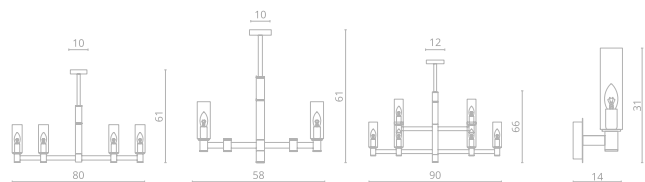

1. **1** 2654/17 LM-9   **2** 2654/17 LM-6   **3** 2654/17 LM-12   **4** 2654/17 AP-1
   ∅80 | 161   ∅58 | 161   ∅90 | 170   ∅14 | 31
   ♡ 9x40W E14   ♡ 6x40W E14   ♡ 12x40W E14   ♡ 1x40W E14