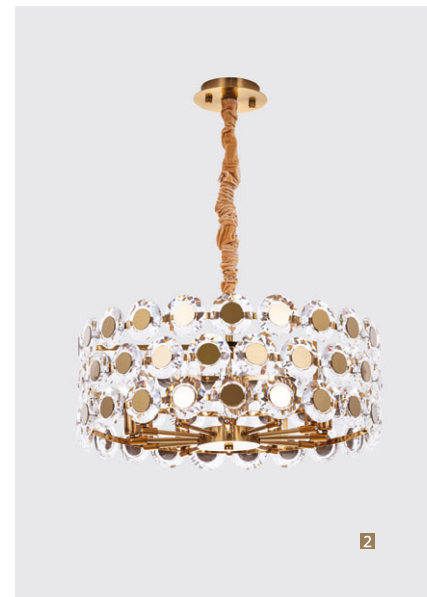

1

2

Frame materials & color: metal plated / brass
Shade material & color: glass / clear

Материал и цвет арматуры: металл гальванизированный / латунь
Материал и цвет плафонов: стекло / прозрачный

3

1 7205/17 SP-10

Материал и цвет арматуры: металл гальванизированный / латунь
Материал и цвет плафонов: стекло / прозрачный

BAROLO

Строгие формы коллекции BAROLO завораживают и привлекают внимание. Ярусные конструкции, сочетание латуни и черного цвета в дизайне основания не могут оставить равнодушным.

- 1** 2654/17 LM-9 **2** 2654/17 LM-6 **3** 2654/17 LM-12 **4** 2654/17 AP-1
 ∅80 | 161 ∅58 | 161 ∅90 | 170 ∅14 | 31
 ♡ 9x40W E14 ♡ 6x40W E14 ♡ 12x40W E14 ♡ 1x40W E14

AMALTHEA

Коллекция AMALTHEA – это воплощение элегантности и роскоши.

Сочетание медальонов из хрусталя и металла цвета латунь создает многогранную пелену переливающегося света. Классические формы и современный дизайн станут украшением интерьера.

Frame materials & color: metal plated / brass
Shade material & color: crystal / clear