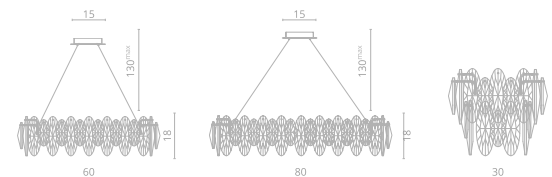

1 7203/17 LM-8

∅60 | 118 | 132^{max}
♡ 8x40W E14

2 7203/17 LM-12

∅80 | 118 | 132^{max}
♡ 12x40W E14

3 7203/17 AP-2

↔30 | 118 | 128
♡ 2x40W E14