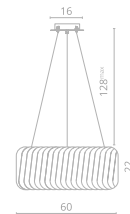

4 7568/02 LM-9
∅60 | ∅60 | 122 | 128^{mm}
⚡ 9x60W E14
Ⓜ 15,3