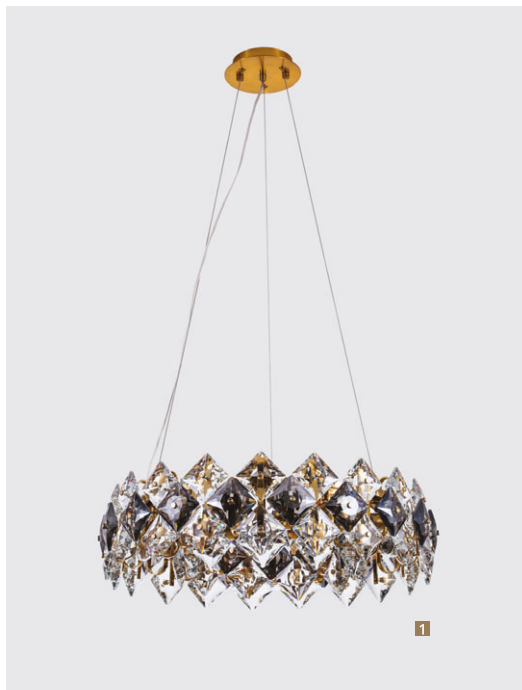

Frame materials & color: metal plated / brass
Shade material & color: glass / clear, smoky

Материал и цвет арматуры: металл гальванизированный / латунь
Материал и цвет плафонов: стекло / прозрачный, дымчатый