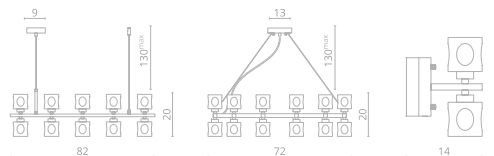

1

2

Frame materials & color: metal plated / brass
Shade material & color: glass / clear

Материал и цвет арматуры: металл гальванизированный / латунь
Материал и цвет плафонов: стекло / прозрачный

3

1 7205/17 SP-10