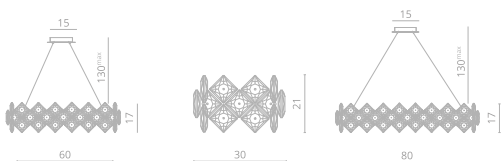

1. **1** 7204/17 LM-8   **2** 7204/17 AP-2   **3** 7204/17 LM-12
   ++60 | Ø60 | 117   ++30 | 18 | 121   ++80 | Ø80 | 118
   ♡ 8x40 E14   ♡ 2x40 E14   ♡ 12x40 E14