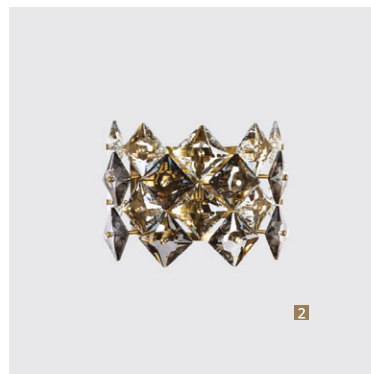

Frame materials & color: metal plated / brass
Shade material & color: glass / clear, smoky

Материал и цвет арматуры: металл гальванизированный / латунь
Материал и цвет плафонов: стекло / прозрачный, дымчатый