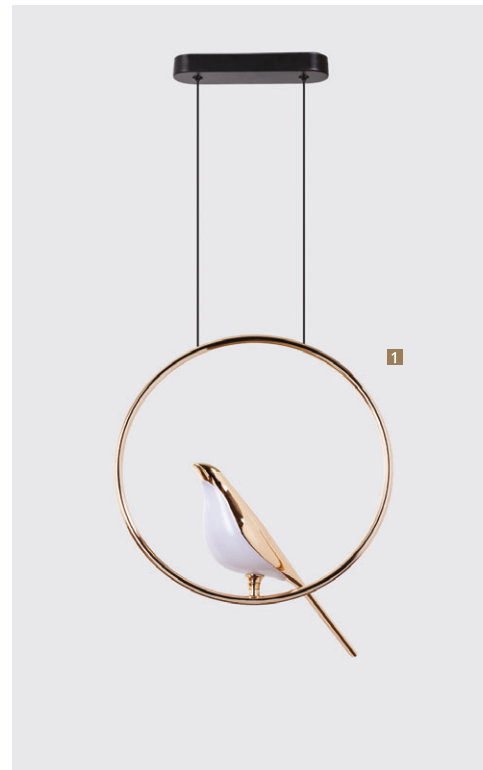

SUMMER

Коллекция SUMMER воплощает элегантность и минимализм в необычном прочтении. Яркий дизайн в виде птицы, плавные линии, возможность направлять свет в нужную сторону, создавая световые акценты - все это станет украшением интерьера.

SUMMER

Frame materials & color: metal plated / gold
Shade material & color: plastic / clear

Материал и цвет арматуры: металл гальванизированный / золото
Материал и цвет плафонов: пластик / прозрачный

1 1188/01 SP-9

++40 | Ø40 | 1110

⊕ 1x10 LED
500Lm 4000K
CRI≥80 Bulb incl.