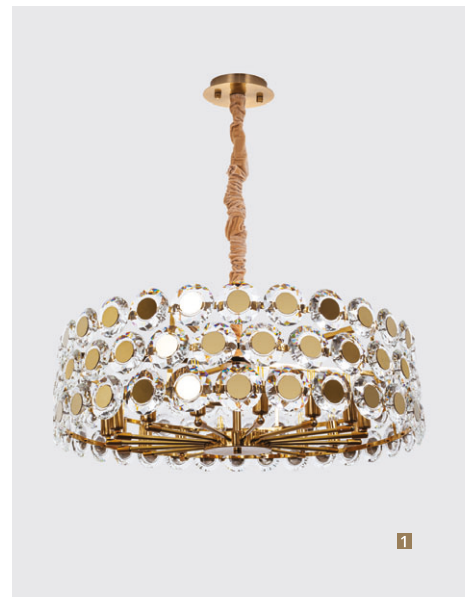

1

2

Frame materials & color: metal plated / brass
Shade material & color: glass / clear

Материал и цвет арматуры: металл гальванизированный / латунь
Материал и цвет плафонов: стекло / прозрачный

3

1 7205/17 SP-10

Материал и цвет арматуры: металл гальванизированный / латунь
Материал и цвет плафонов: стекло / прозрачный

BAROLO

Строгие формы коллекции BAROLO завораживают и привлекают внимание. Ярусные конструкции, сочетание латуни и черного цвета в дизайне основания не могут оставить равнодушным.

- 1** 2654/17 LM-9 **2** 2654/17 LM-6 **3** 2654/17 LM-12 **4** 2654/17 AP-1
 ∅80 | 161 ∅58 | 161 ∅90 | 170 ∅14 | 31
 ♡ 9x40W E14 ♡ 6x40W E14 ♡ 12x40W E14 ♡ 1x40W E14

AMALTHEA

Коллекция AMALTHEA – это воплощение элегантности и роскоши.

Сочетание медальонов из хрусталя и металла цвета латунь создает многогранную пелену переливающегося света. Классические формы и современный дизайн станут украшением интерьера.

Frame materials & color: metal plated / brass
Shade material & color: crystal / clear