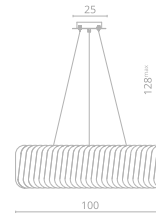

3 7568/02 SP-12
∅100 | ∅35 | 122 | 128^{mm}
⚡ 12x60W E14
Ⓜ 18