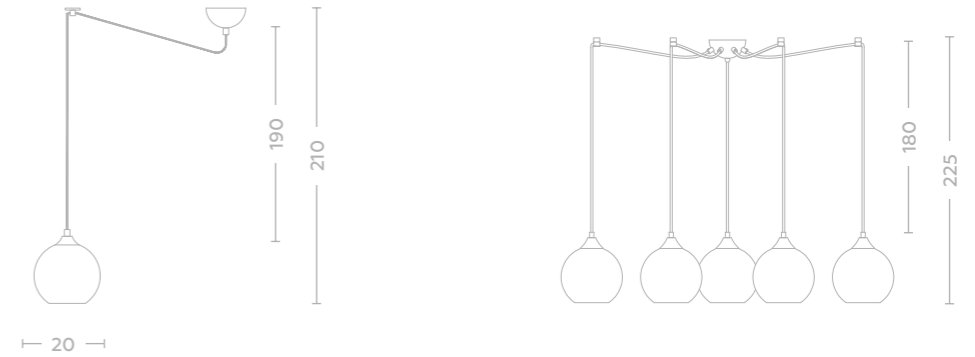

392016901

- 1*40W E27
- 430 Lm
- 2700 K
- 1,4