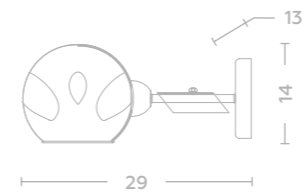

605024001

- 1*40W E14
- 430 Lm
- 2700 K
- 0,7