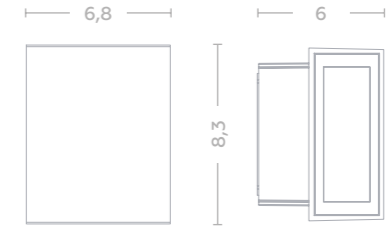

807023001

- 2*4W LED
- 960 Lm
- 4000 K
- **IP** 44
- 0,4
- **LED**