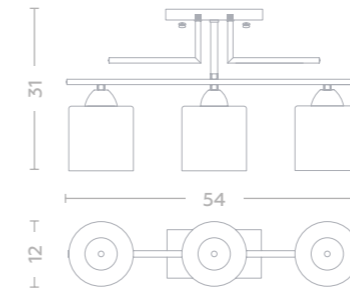

673010803

- 3*60W E27
- 1935 Lm
- 2700 K
- 2,2