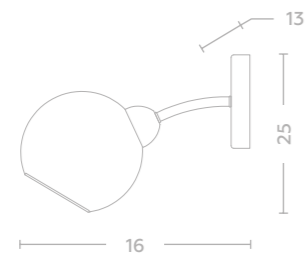

605014208

- 8*40W E14
- 3440 Lm
- 2700 K
- 3

605012908

- 8*40W E14
- 3440 Lm
- 2700 K
- 4,4

14

605014106

- 6*40W E14
- 2580 Lm
- 2700 K
- 2,4

605012805

- 5*40W E14
- 2150 Lm
- 2700 K
- 2,8

15

605024001

- 1*40W E14
- 430 Lm
- 2700 K
- 0,7

605022701

- 1*40W E14
- 430 Lm
- 2700 K
- 0,5