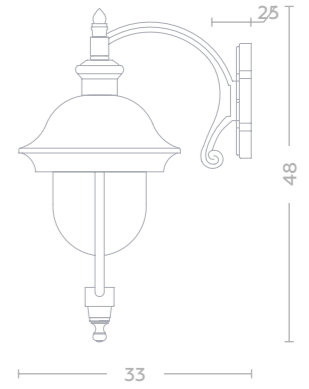

805010401

- 1*95W E27
- 1021,25 Lm
- 2700 K
- IP 44
- 2,4

805040501

- 1*95W E27
- 1075 Lm
- 2700 K
- IP 44
- 2,8

805020201

- 1*95W E27
- 1021,25 Lm
- 2700 K
- IP 44
- 2,6

805040702

- 3*95W E27
- 3063,75 Lm
- 2700 K
- IP 44
- 12,2