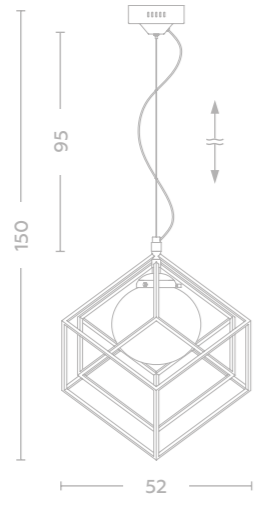

726010201

- 10W LED
- 800 Lm
- 3000 K
- 4,9
- **LED**