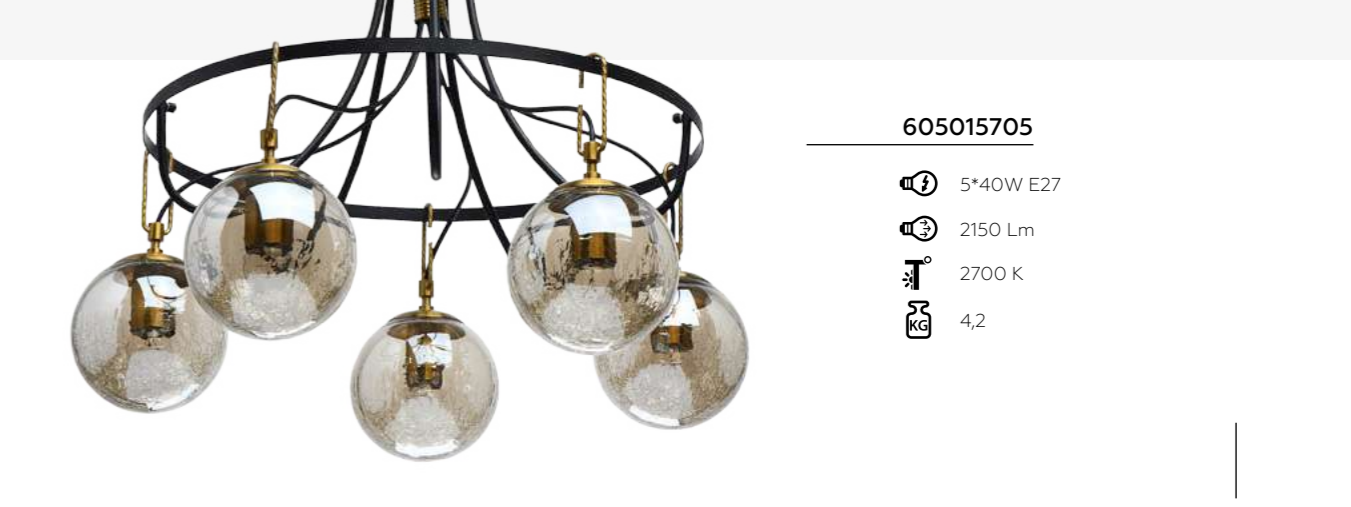

605015705

- 5*40W E27
- 2150 Lm
- 2700 K
- 4,2