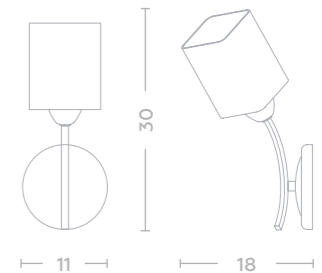

- 6*60W E14
- 3870 Lm
- 2700 K
- 2,3

638015406

- 6*60W E14
- 3870 Lm
- 2700 K
- 2,3

638025501

- 1*60W E14
- 645 Lm
- 2700 K
- 0,5

638016008

- 8*60W E27
- 5160 Lm
- 2700 K
- 3,2

638012308