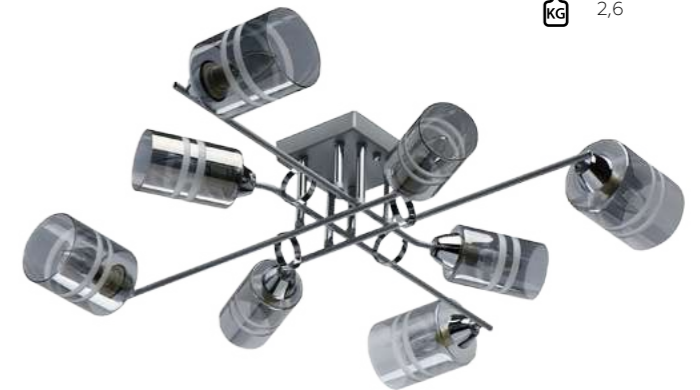

- 6*40W E27
- 2580 Lm
- 2700 K
- 3,3

605024501

- 1*40W E27
- 430 Lm
- 2700 K
- 0,7

638018808

- 8*60W E14
- 5160 Lm
- 2700 K
- 3

638018908

- 8*60W E14
- 5160 Lm
- 2700 K
- 2,6

667011608