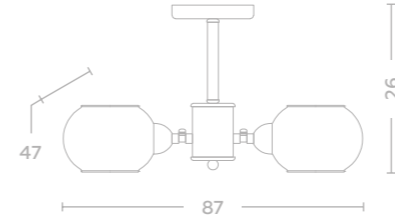

605013704

- 4*40W E14
- 1720 Lm
- 2700 K
- 2,2