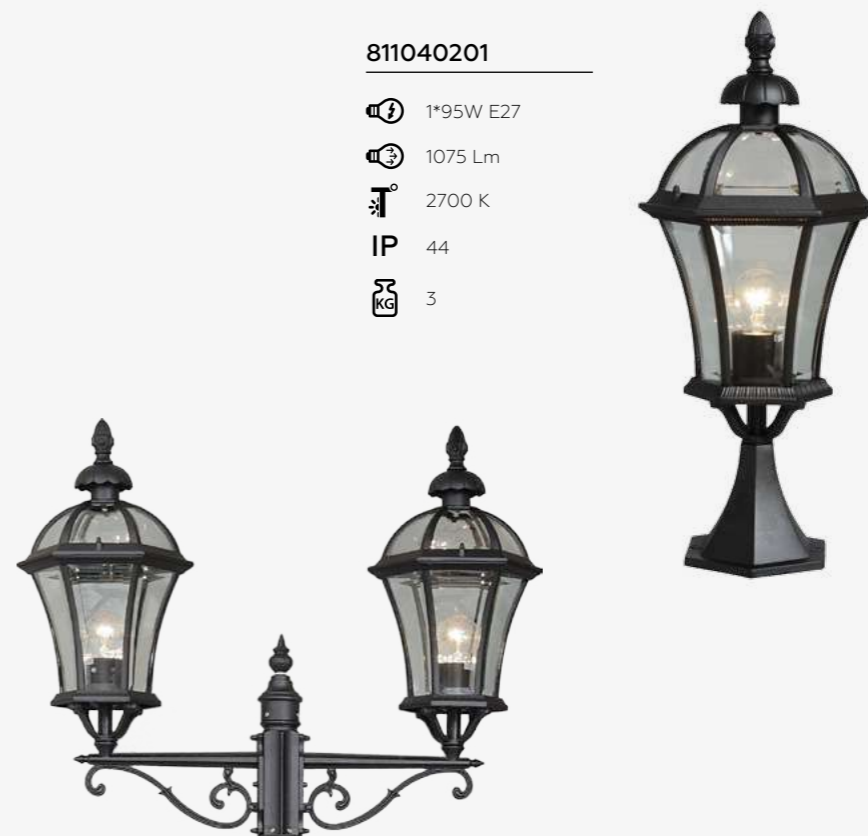

811040201

- 1*95W E27
- 1075 Lm
- 2700 K
- **IP** 44
- 3