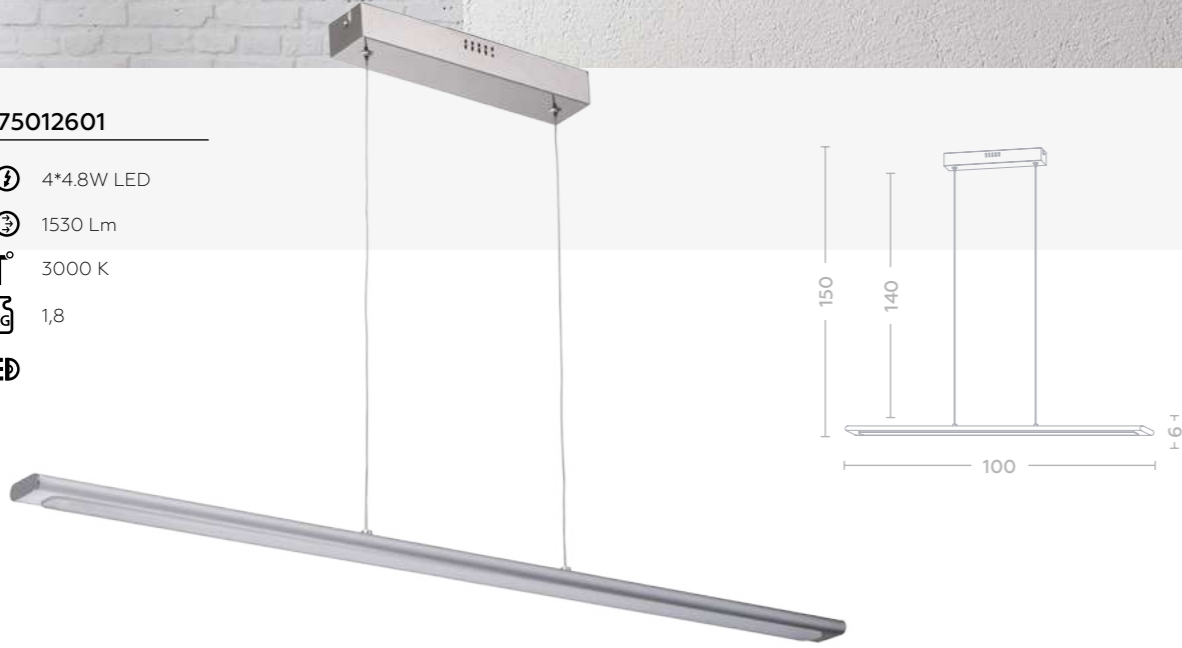

675013803

- 1*32W+2*5W LED
- 3360 Lm
- 3000 K
- 4,2
- LED

675013603

- 1*40W+2*5W LED
- 4000 Lm
- 3000 K
- 4,9
- LED

675012601

-  4*4.8W LED
-  1530 Lm
-  3000 K
-  1,8
- LED**

675013005

-  5*5W LED
-  1625 Lm
-  3000 K
-  2,1
- LED**