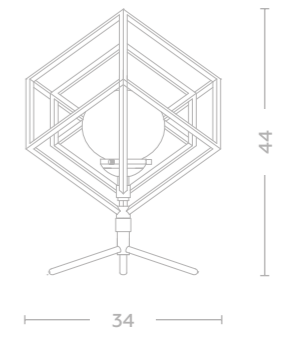

726010201

- 10W LED
- 800 Lm
- 3000 K
- 4,9
- **LED**

726010301

- 7W LED
- 560 Lm
- 3000 K
- 4,7
- **LED**

726030401

- 5W LED
- 320 Lm
- 3000 K
- 3,6
- **LED**

726040501

- 7W LED
- 560 Lm
- 3000 K
- 7,3
- **LED**