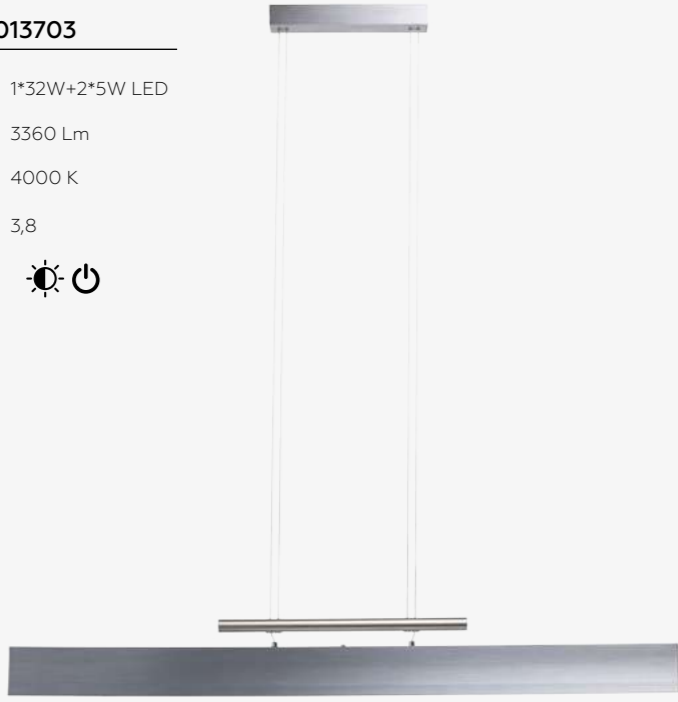

631014201

- 30W LED
- 2400 Lm
- 3000 K
- 2,5
- LED

631014301

- 30W LED
- 2400 Lm
- 3000 K
- 3
- LED

725010306

- 6*5W LED
- 3000 Lm
- 3000 K
- 5,6
- LED

725010406

- 6*5W LED
- 3000 Lm
- 3000 K
- 5,6
- LED

725010103

-  3*5W LED
-  1500 Lm
-  3000 K
-  2,8
- LED** 

725010203

-  3*5W LED
-  1500 Lm
-  3000 K
-  2,8
- LED** 

725010906

-  6*5W LED
-  3000 Lm
-  3000 K
-  3
- LED** 

725011006

-  6*5W LED
-  3000 Lm
-  3000 K
-  3
- LED** 

703011001

- 40W LED
- 3200 Lm
- 3000 K
- 5,6
- LED

675013703

- 1*32W+2*5W LED
- 3360 Lm
- 4000 K
- 3,8
- LED

62

675013503

- 1*40W+2*5W LED
- 4000 Lm
- 3000 K
- 3,3
- LED

63