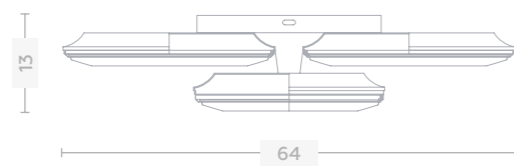

661016301

- 10W+20W LED
- 3000 Lm
- 3000K
- 2,6
- **LED**