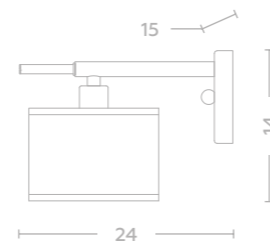

638011808

667021401

- 1*40W E14
- 430 Lm
- 2700 K
- 0,6