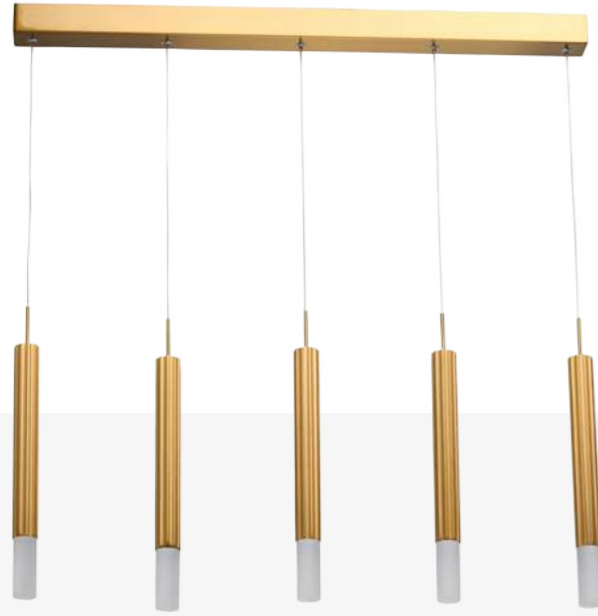

110011205

-  5*4,5W LED
-  1350 Lm
-  3000 K
-  3,6
- LED**

110011103

-  3*4,5W LED
-  810 Lm
-  3000 K
-  2,2
- LED**

631017005

- 5*5W LED
- 2000 Lm
- 3000 K
- 3,5
- LED

631016901

- 1*5W LED
- 400 Lm
- 3000 K
- 0,7
- LED