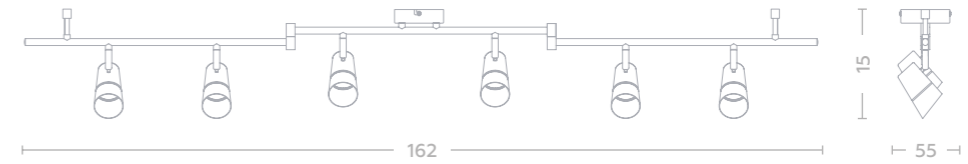

540021104

-  4*35W GU10
-  1505 Lm
-  3000 K
-  1,7

542020604

-  4*35W GU10
-  1505 Lm
-  3000 K
-  1,6

540021206

-  6*35W GU10
-  2257,5 Lm
-  3000 K
-  3,1

542020706

-  6*35W GU10
-  2257,5 Lm
-  3000 K
-  2,9