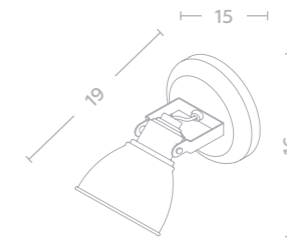

547020301

- 1*40W E14
- 430 Lm
- 2700 K
- 0,6