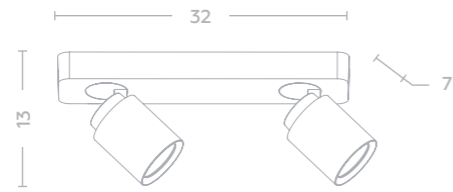

712010401 / 712010901

- 1*5W LED
- 400 Lm
- 3000 K
- 1
- LED**

545020401

-  1*50W GU10
-  645 Lm
-  3000 K
-  0,6

545020502

-  2*50W GU10
-  1505 Lm
-  3000 K
-  1

545020603

-  3*50W GU10
-  1612,5 Lm
-  3000 K
-  1,8