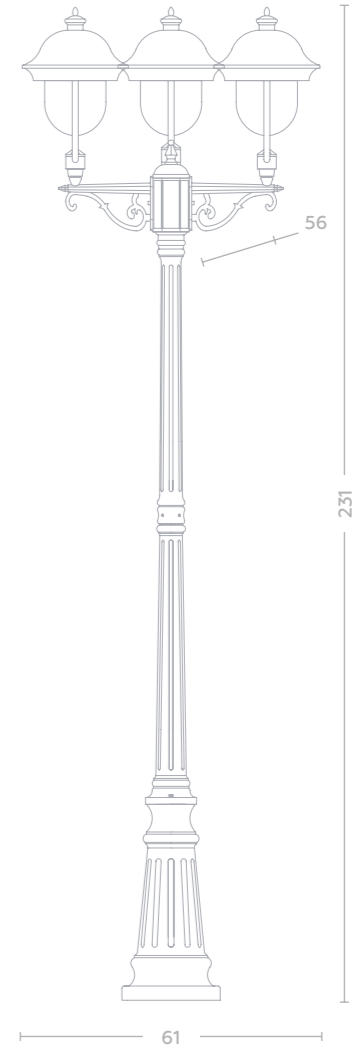

811010301

-  1*95W E27
-  1075 Lm
-  2700 K
- IP** 44
-  3

811020401

-  1*95W E27
-  1075 Lm
-  2700 K
- IP** 44
-  4,1

811020101

-  1*95W E27
-  1075 Lm
-  2700 K
- IP** 44
-  4,1

120

811040201