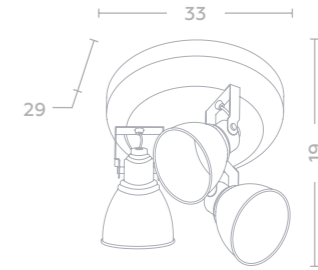

547020403

- 3*40W E14
- 1290 Lm
- 2700 K
- 1,5