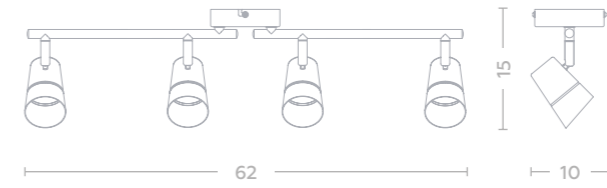

- 4*35W GU10
- 1505 Lm
- 3000 K
- 1,6