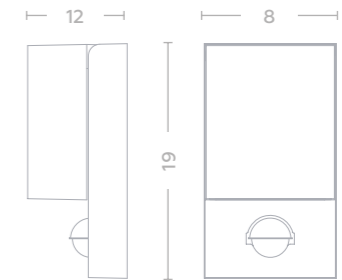

807021601

- 1*10W LED
- 1000 Lm
- 4000 K
- 0,9
- **IP** 65
- **LED**