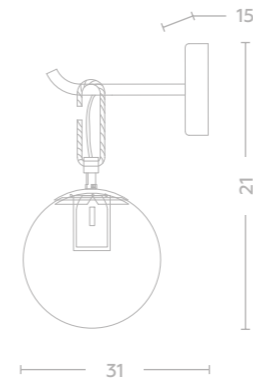

- 32W LED
- 2000 Lm
- 3000 K
- 3,8
- LED

605015705

- 5*40W E27
- 2150 Lm
- 2700 K
- 4,2

605025601

- 1*40W E27
- 430 Lm
- 2700 K
- 0,9

730010101

- 1*6W LED
- 540 Lm
- 3000 K
- 5
- LED**

730010209