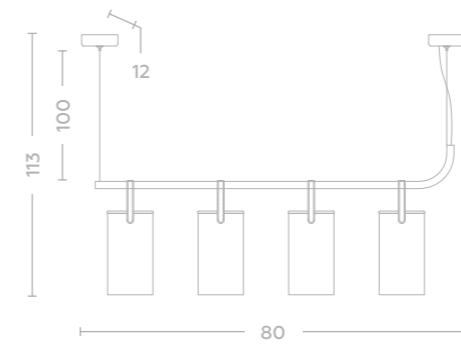

673015604

- 4*40W E27
- 1720 Lm
- 2700K
- 3,7

673025801

- 1*40W E27
- 430 Lm
- 2700K
- 1