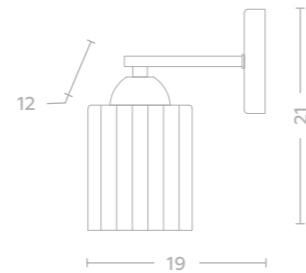

-  3*60W E27
-  1935 Lm
-  2700 K
-  2,2

673016006

-  6*40W E27
-  2580 Lm
-  2700 K
-  3,4

673026101

-  1*40W E27
-  430 Lm
-  2700 K
-  0,8

693012308

-  8*40W E27
-  3440 Lm
-  2700 K
-  6

30