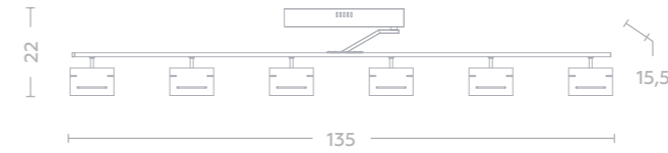

725010103

-  3*5W LED
-  1500 Lm
-  3000 K
-  2,8
- LED** 

725010203

-  3*5W LED
-  1500 Lm
-  3000 K
-  2,8
- LED** 

725010906

-  6*5W LED
-  3000 Lm
-  3000 K
-  3
- LED** 

725011006

-  6*5W LED
-  3000 Lm
-  3000 K
-  3
- LED** 