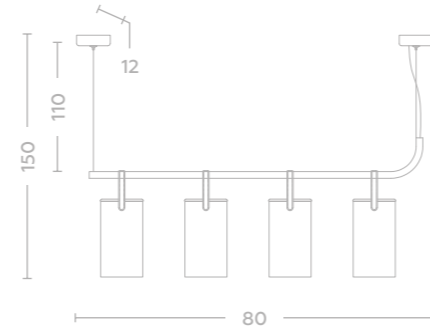

- 4*40W E27
- 1720 Lm
- 2700K
- 3,7

673025801

- 1*40W E27
- 430 Lm
- 2700K
- 1

673014604

- 4*40W E27
- 1720 Lm
- 2700 K
- 3,3

673014504

- 4*40W E27
- 1720 Lm
- 2700 K
- 3,3

673024901