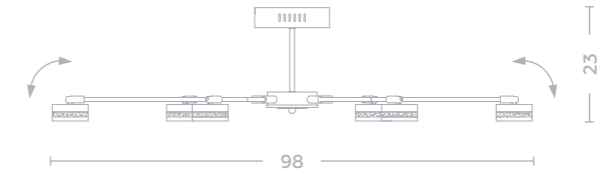

632015206

- 6*5W LED
- 3000 Lm
- 4000 K
- 3,2
- LED