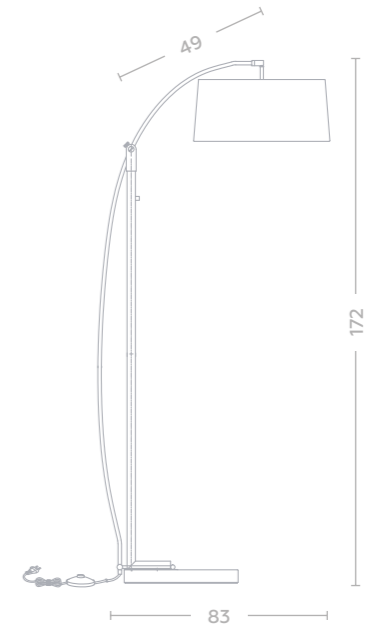

-  6*40W E27
-  2580 Lm
-  2700 K
-  2,8

638019008

-  8*40W E14
-  3440 Lm
-  2700 K
-  2,6

408042603

-  3*60W E27
-  1935 Lm
-  2700 K
-  16

408042703

-  3*60W E27
-  1935 Lm
-  2700 K
-  15,3

605010908