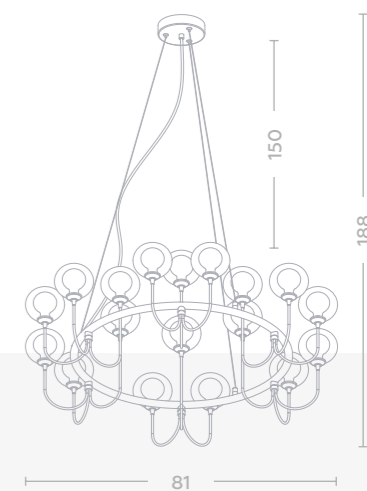

- 18*5W G9
- 7740 Lm
- 4500 K
- 4,4