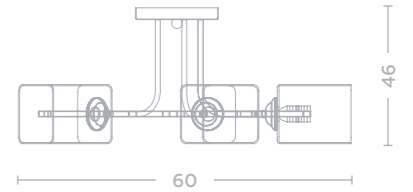

673011705

- 5*60W E14
- 3225 Lm
- 2700 K
- 4,3