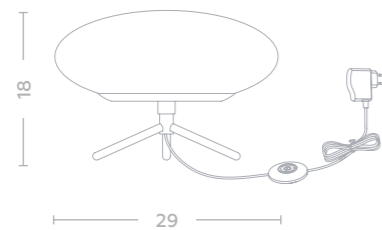

706030101

- 1*15W LED
- 1500 Lm
- 3000K
- 2,9
- **LED**