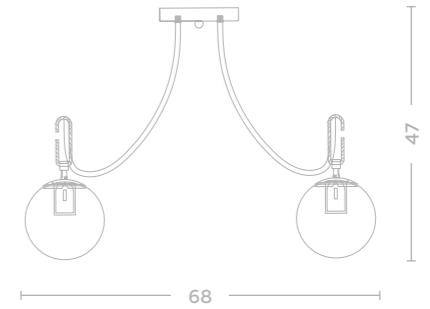

605015705

- 5*40W E27
- 2150 Lm
- 2700 K
- 4,2