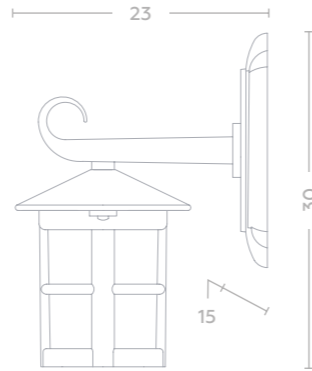

806020801

- 1*60W E27
- 645 Lm
- 2700 K
- IP 44
- 1,5 KG