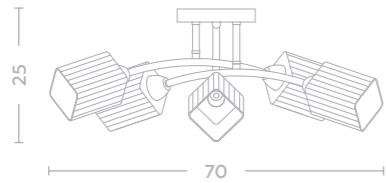

- 6*60W E14
- 3870 Lm
- 2700 K
- 2,3

638015406