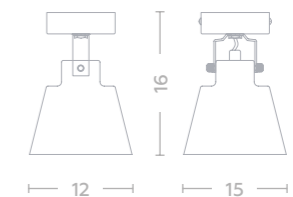

547021201

- 1*60W E27
- 645 Lm
- 2700 K
- 0,5