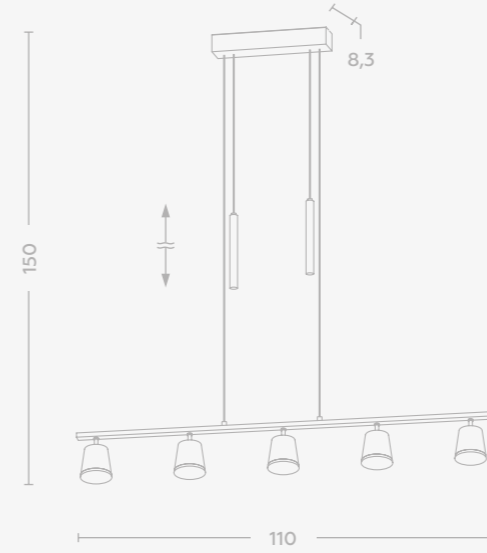

632016505

- 5*6W LED
- 2400 Lm
- 4000 K
- 2,7
- LED