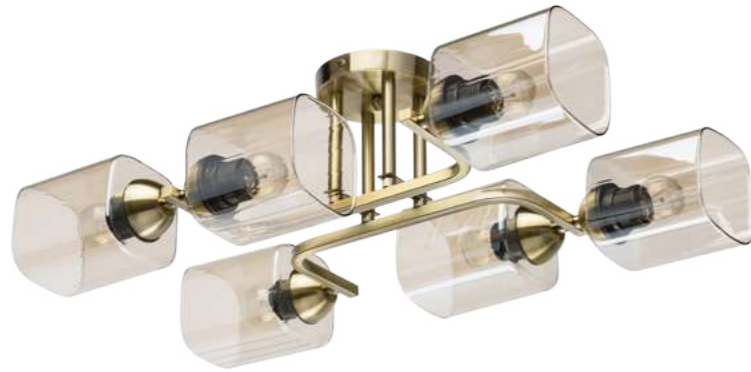

673016006

- 6*40W E27
- 2580 Lm
- 2700 K
- 3,4

673026101

- 1*40W E27
- 430 Lm
- 2700 K
- 0,8