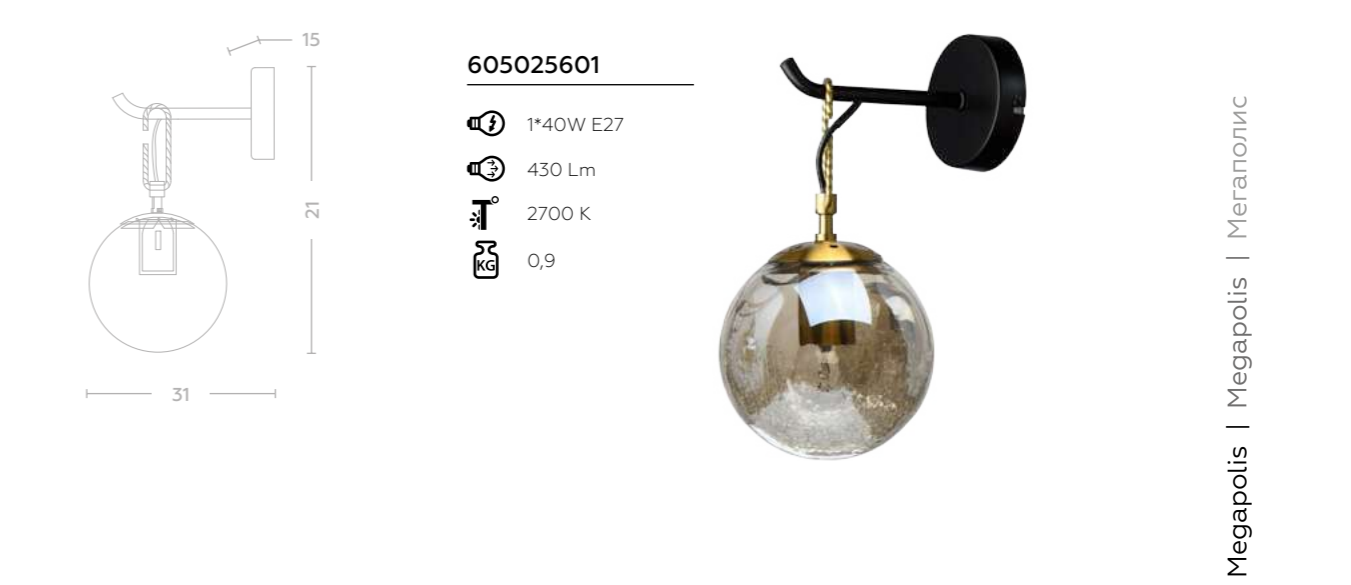

- 32W LED
- 2000 Lm
- 3000 K
- 3,8
- LED

605015705

- 5*40W E27
- 2150 Lm
- 2700 K
- 4,2

605025601

- 1*40W E27
- 430 Lm
- 2700 K
- 0,9

730010101

- 1*6W LED
- 540 Lm
- 3000 K
- 5
- LED**

730010209