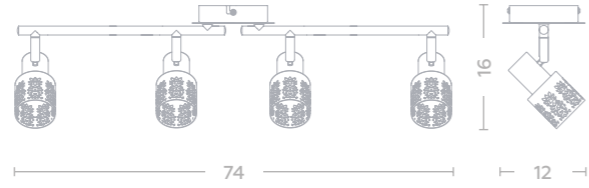

- 4*35W GU10
- 1505 Lm
- 3000 K
- 1,7

542020604