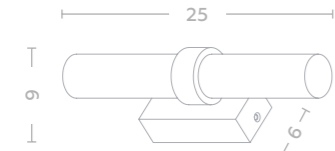

660013101

- 12W+4W LED
- 1600 Lm
- 3000-6000K
- 0,5
- LED**

660013001

- 18W+6W LED
- 2400 Lm
- 3000-6000K
- 0,7
- LED**

509023602

-  2*3W LED
-  500 Lm
-  2700 K
-  0,9
- IP** 44
- LED**

509023901

-  1*5W LED
-  430 Lm
-  4000 K
-  0,7
- IP** 44
- LED**