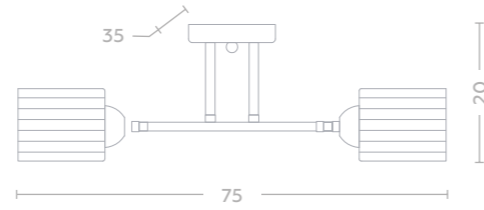

- 4*40W E27
- 1720 Lm
- 2700 K
- 1,9

638027601

- 1*40W E27
- 430 Lm
- 2700 K
- 0,7

673016208

-  8*40W E27
-  3440 Lm
-  2700 K
-  4,3

364013605

-  5*60W E27
-  3225 Lm
-  2700 K
-  3,2

673010803