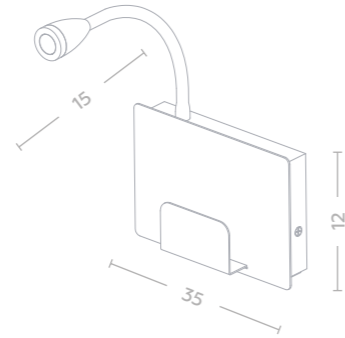

552020303

- 3*50W GU10
- 1612,5 Lm
- 3000 K
- 1,2

552020202

- 2*50W GU10
- 1075 Lm
- 3000 K
- 0,9

492026101

- 1*3W LED
- 210 Lm
- 3000 K
- 1
- LED USB**

492026201

- 1*3W LED
- 210 Lm
- 3000 K
- 1
- LED USB**