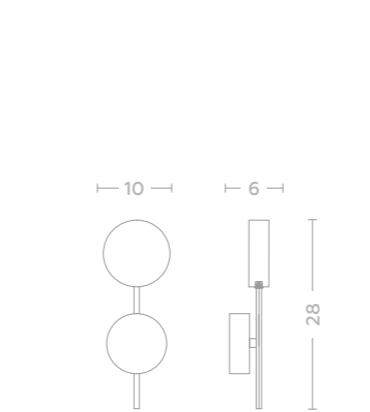

- 14W LED
- 1540 Lm
- 3000-6000K
- 0,9
- LED

632016808

- 64W LED
- 7040 Lm
- 3000-6000K
- 3
- LED

632016705

- 40W LED
- 4400 Lm
- 3000-6000K
- 2,3
- LED

632026601

- 10W LED
- 1100 Lm
- 3000-6000K
- 0,5
- LED