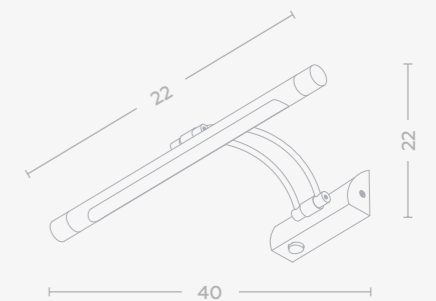

502020802

- 2*40W G9
- 1075 Lm
- 2700 K
- 0,6

492022801

- 1*4W LED
- 220 Lm
- 4000 K
- 0,7
- LED**

492026301

- 1*8W LED
- 480 Lm
- 3000 K
- 0,7
- LED**

492026404

- 1*4W LED
- 420 Lm
- 3000 K
- 0,9
- LED**