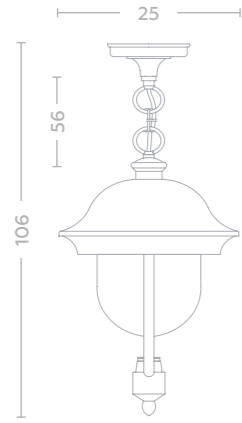

805010401

- 1*95W E27
- 1021,25 Lm
- 2700 K
- IP 44
- 2,4

805040501

- 1*95W E27
- 1075 Lm
- 2700 K
- IP 44
- 2,8

805020201

- 1*95W E27
- 1021,25 Lm
- 2700 K
- IP 44
- 2,6

805040702

- 3*95W E27
- 3063,75 Lm
- 2700 K
- IP 44
- 12,2