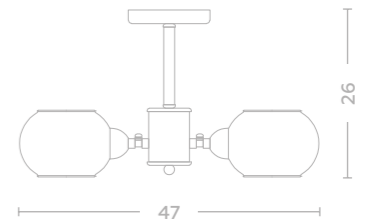

- 8*40W E14
- 3440 Lm
- 2700 K
- 3,9

605013806

- 6*40W E14
- 2580 Lm
- 2700 K
- 2,6

605013704

- 4*40W E14
- 1720 Lm
- 2700 K
- 2,2

605023201

- 1*40W E14
- 430 Lm
- 2700 K
- 0,6

605014208