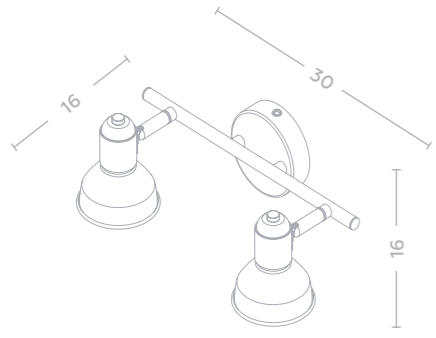

540021104

-  4*35W GU10
-  1505 Lm
-  3000 K
-  1,7

542020604

-  4*35W GU10
-  1505 Lm
-  3000 K
-  1,6

540021206

-  6*35W GU10
-  2257,5 Lm
-  3000 K
-  3,1

542020706

-  6*35W GU10
-  2257,5 Lm
-  3000 K
-  2,9