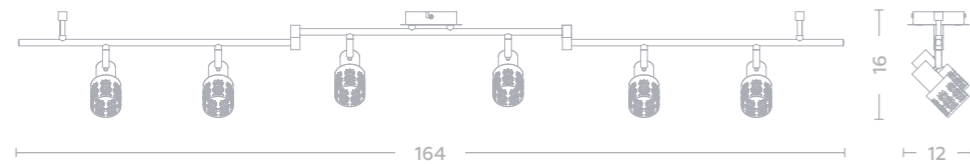

540021104

-  4*35W GU10
-  1505 Lm
-  3000 K
-  1,7

542020604

-  4*35W GU10
-  1505 Lm
-  3000 K
-  1,6

540021206

-  6*35W GU10
-  2257,5 Lm
-  3000 K
-  3,1

542020706

-  6*35W GU10
-  2257,5 Lm
-  3000 K
-  2,9