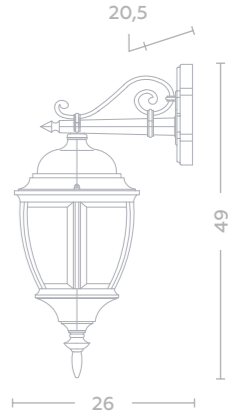

- 1*95W E27
- 1021,25 Lm
- 2700 K
- IP 44
- 1,8

804041001

- 1*95W E27
- 1075 Lm
- 2700 K
- IP 44
- 2,3

804020901

- 1*95W E27
- 1075 Lm
- 2700 K
- IP 44
- 1,9

804041102

- 2*95W E27
- 2042,5 Lm
- 2700 K
- IP 44
- 8,7