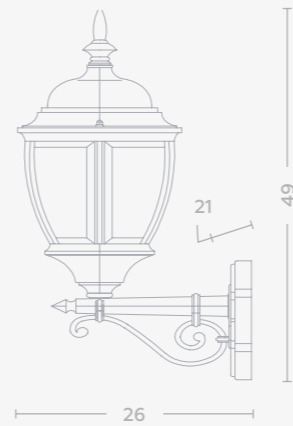

125

804010401

- 1*95W E27
- 1075 Lm
- 2700 K
- IP** 44
- 1,8

804020201

- 1*95W E27
- 1075 Lm
- 2700 K
- IP** 44
- 1,8

804020101

- 1*95W E27
- 1075 Lm
- 2700 K
- IP** 44
- 1,8

804040602