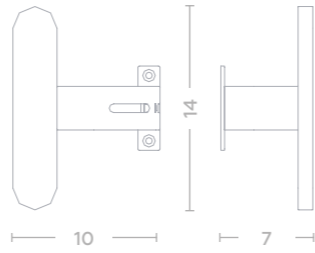

660013101

- 12W+4W LED
- 1600 Lm
- 3000-6000K
- 0,5
- LED**

660013001

- 18W+6W LED
- 2400 Lm
- 3000-6000K
- 0,7
- LED**

509023602

-  2*3W LED
-  500 Lm
-  2700 K
-  0,9
- IP** 44
- LED**

509023901

-  1*5W LED
-  430 Lm
-  4000 K
-  0,7
- IP** 44
- LED**