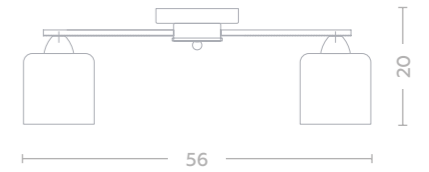

- 4*40W E27
- 1720 Lm
- 2700 K
- 1,9

638027601

- 1*40W E27
- 430 Lm
- 2700 K
- 0,7

673016208

-  8*40W E27
-  3440 Lm
-  2700 K
-  4,3

364013605

-  5*60W E27
-  3225 Lm
-  2700 K
-  3,2

673010803