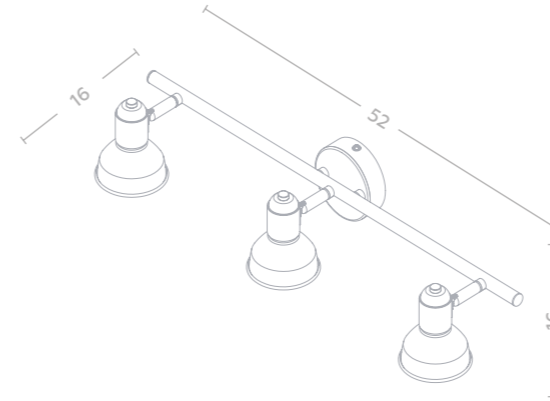

552020502

- 2*50W GU10
- 1075 Lm
- 3000 K
- 0,9

552020603

- 3*50W GU10
- 1612,5 Lm
- 3000 K
- 1,2

552020802

- 2*50W GU10
- 1075 Lm
- 3000 K
- 0,9

552020903

- 3*50W GU10
- 1612,5 Lm
- 3000 K
- 1,2