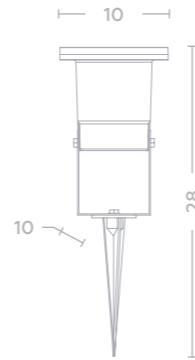

- 1x21 LED GU10
- 430 Lm
- 3000 K
- 0,5
- **IP** 65
- **LED**

803040601