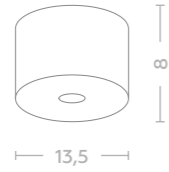

712010201 / 712010701