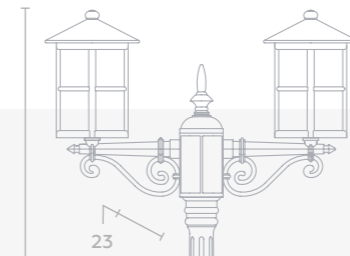

806041101

- 1*60W E27
- 645 Lm
- 2700 K
- IP 44
- 1,9 KG