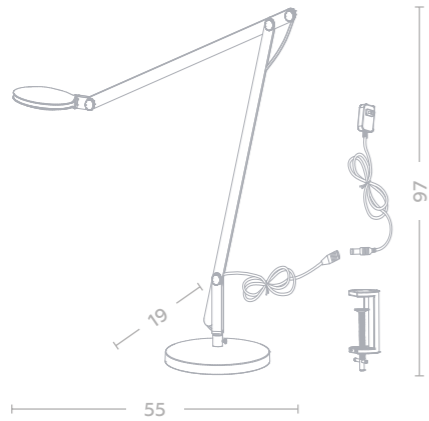

631036401

- 6.5W LED
- 500 Lm
- 4000 K
- 2,7
- LED**

631036501

- 6.5W LED
- 500 Lm
- 4000 K
- 2,7
- LED**

631035601

- 10W LED
- 600 Lm
- 3000 K
- 2,5
- LED**

631035501

- 10W LED
- 600 Lm
- 3000 K
- 2,5
- LED**