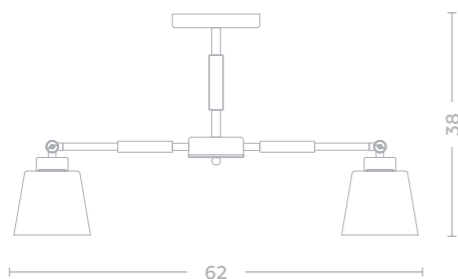

30

693012205

- 5*40W E27
- 2150 Lm
- 2700 K
- 3,8