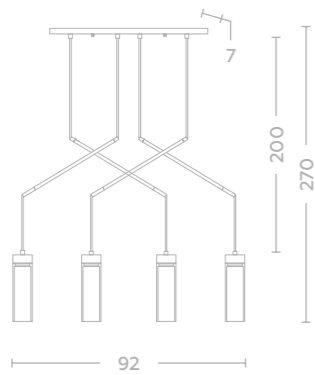

- 1*40W E27
- 430 Lm
- 2700 K
- 1,4

392016208

- 8*40W E27
- 3440 Lm
- 2700 K
- 9,4

392018304

- 4*40W E14
- 1720 Lm
- 2700 K
- 4,2

673015701

- 1*40W E27
- 430 Lm
- 2700K
- 1

673015604