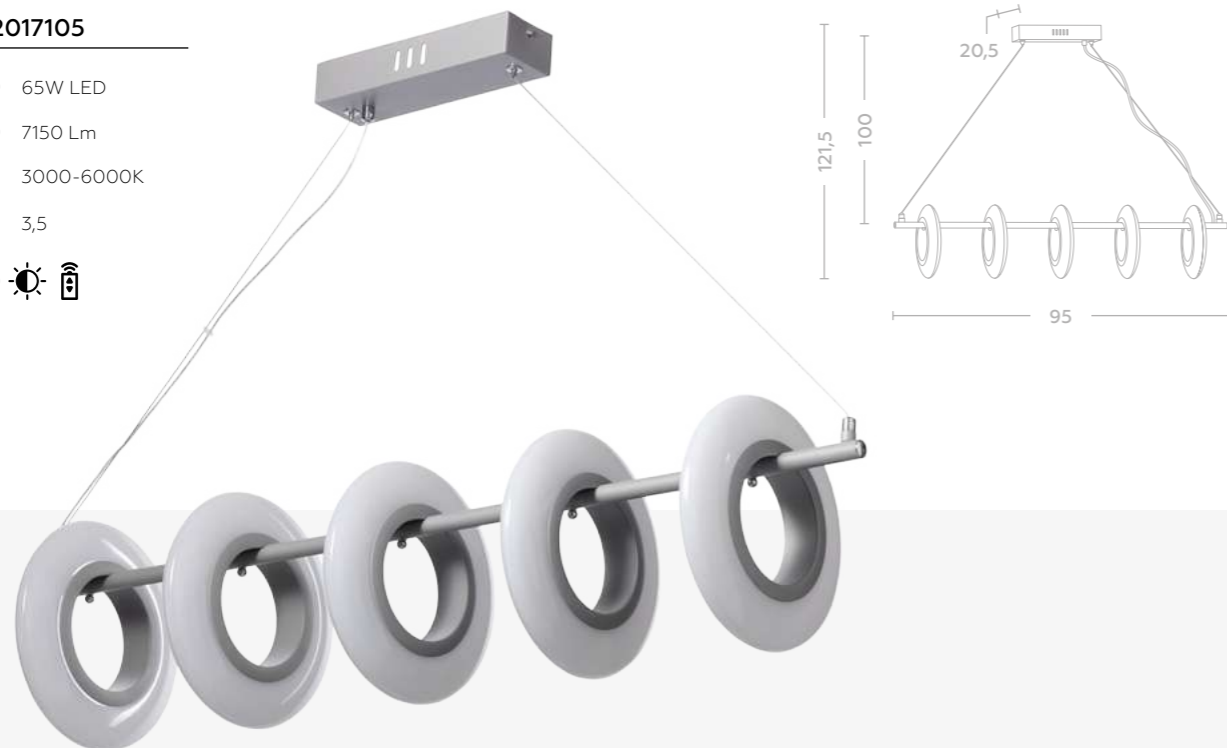

632017105

- 65W LED
- 7150 Lm
- 3000-6000K
- 3,5
- LED

De Markt

632017005

- 65W LED
- 7150 Lm
- 3000-6000K
- 3,5
- LED