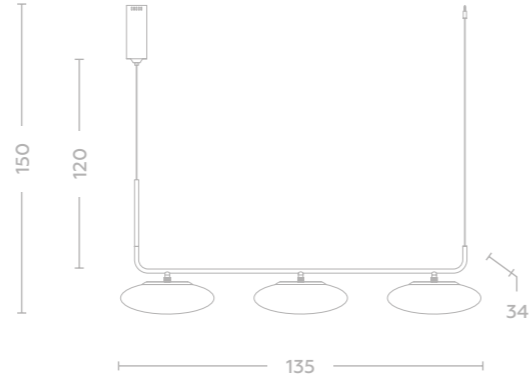

722010903

- 3*30W LED
- 7200 Lm
- 3000 K
- 12,8
- **LED**

722010803

- 3*30W LED
- 7200 Lm
- 3000 K
- 12,5
- **LED**

722010701

- 1*30W LED
- 2400 Lm
- 3000 K
- 4,6
- **LED**

722010601

- 1*30W LED
- 2400 Lm
- 3000 K
- 4,5
- **LED**