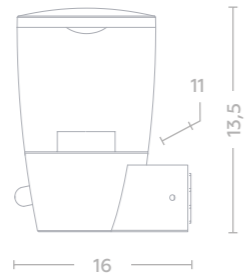

-  2*4W LED
-  960 Lm
-  4000 K
- IP** 44
-  0,4
- LED**

807021601

-  1*10W LED
-  1000 Lm
-  4000 K
-  0,9
- IP** 65
- LED** 

113

807021901

- 3*2W LED
- 480 Lm
- 4000 K
- 1,5
- IP 44
- LED

114

807023301