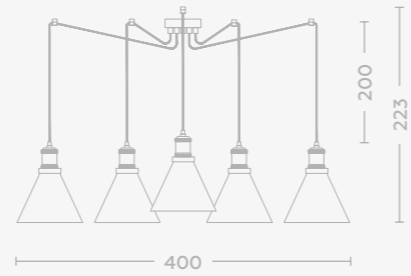

- 18*5W G9
- 7740 Lm
- 4500 K
- 4,4

392017310

- 10*40W E27
- 4300 Lm
- 2700 K
- 2,8

392017206

- 6*40W E27
- 2580 Lm
- 2700 K
- 1,8

392017805

- 5*40W E27
- 2150 Lm
- 2700 K
- 4,8

392016901