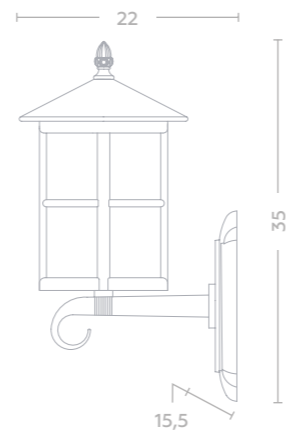

806011001

- 1*60W E27
- 645 Lm
- 2700 K
- IP 44
- 1,3 KG

806020101

- 1*60W E27
- 645 Lm
- 2700 K
- IP 44
- 1,4 KG

806020801

- 1*60W E27
- 645 Lm
- 2700 K
- IP 44
- 1,5 KG

806040901

- 1*60W E27
- 645 Lm
- 2700 K
- IP 44
- 1,3 KG