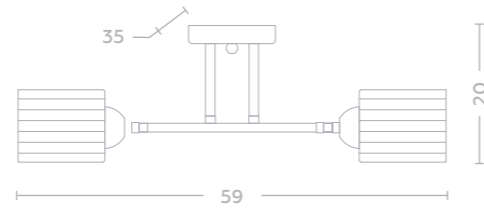

673016006

- 6*40W E27
- 2580 Lm
- 2700 K
- 3,4