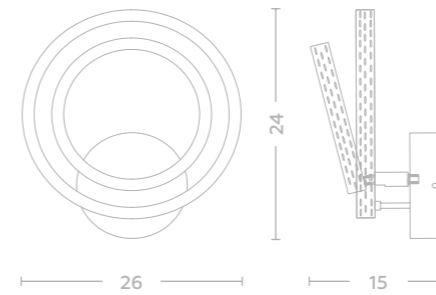

496019103

- 60W LED
- 3000-6000K
- 4800 K
- 4
- LED