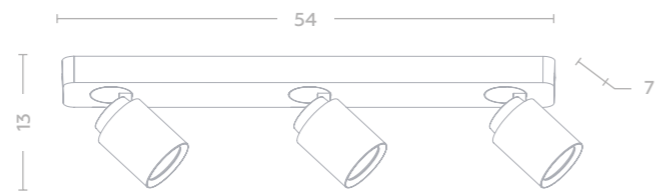

712010401 / 712010901

- 1*5W LED
- 400 Lm
- 3000 K
- 1
- LED**

545020401

-  1*50W GU10
-  645 Lm
-  3000 K
-  0,6

545020502

-  2*50W GU10
-  1505 Lm
-  3000 K
-  1

545020603

-  3*50W GU10
-  1612,5 Lm
-  3000 K
-  1,8