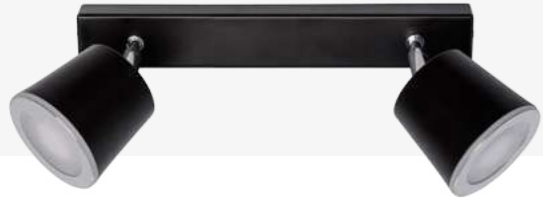

631012801

- 1*5W LED
- 400 Lm
- 3000 K
- 0,7
- LED

631012405

- 5*5W LED
- 2000 Lm
- 3000 K
- 3,3
- LED

543021202

- 2*4,5W LED
- 760 Lm
- 3000 K
- 0,8
- LED

543021101

- 1*4,5W LED
- 380 Lm
- 3000 K
- 0,4
- LED