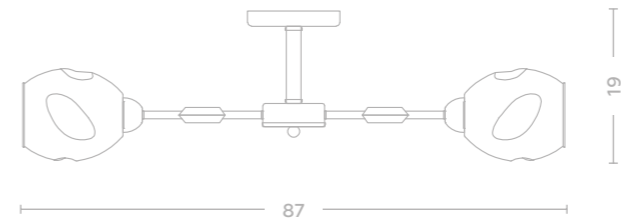

- 8*40W E14
- 3440 Lm
- 2700 K
- 3,7

605012106

- 6*40W E14
- 2580 Lm
- 2700 K
- 2,5

605015006

- 6*40W E14
- 2580 Lm
- 2700 K
- 3,2

605014708

- 8*40W E27
- 3440 Lm
- 2700 K
- 4,2

605014606