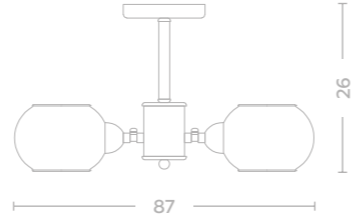

605013908

- 8*40W E14
- 3440 Lm
- 2700 K
- 3,9

605013806

- 6*40W E14
- 2580 Lm
- 2700 K
- 2,6