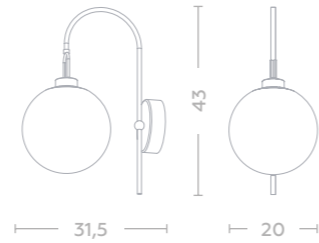

657011606

- 6*5W LED
- 1950 Lm
- 3000 K
- 9,2
- **LED**

657021501

- 1*5W LED
- 325 Lm
- 3000 K
- 2,1
- **LED**