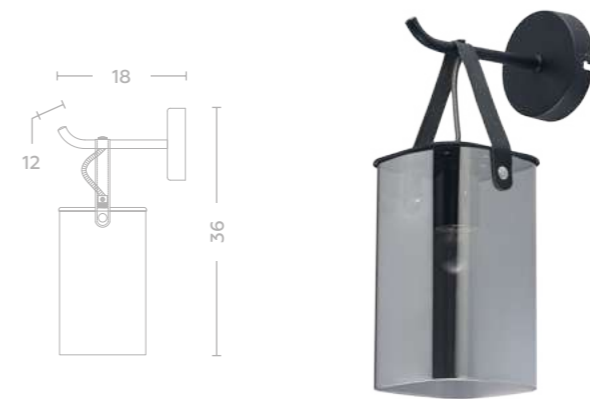

673015604

- 4*40W E27
- 1720 Lm
- 2700K
- 3,7

673025801

- 1*40W E27
- 430 Lm
- 2700K
- 1