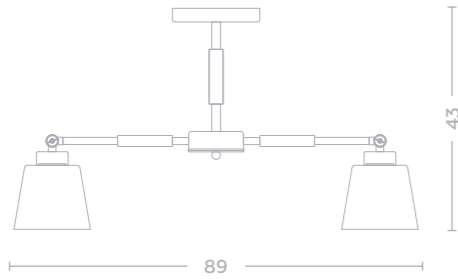

-  3*60W E27
-  1935 Lm
-  2700 K
-  2,2

673016006

-  6*40W E27
-  2580 Lm
-  2700 K
-  3,4

673026101

-  1*40W E27
-  430 Lm
-  2700 K
-  0,8

693012308

-  8*40W E27
-  3440 Lm
-  2700 K
-  6

30