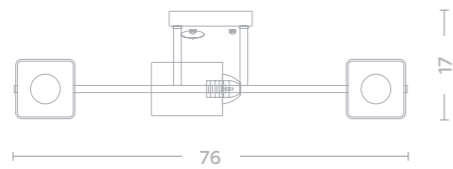

673013008

- 8*60W E14
- 5160 Lm
- 2700 K
- 4,3