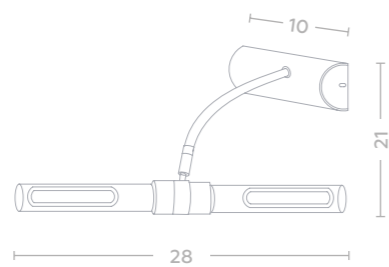

502020802

- 2*40W G9
- 1075 Lm
- 2700 K
- 0,6