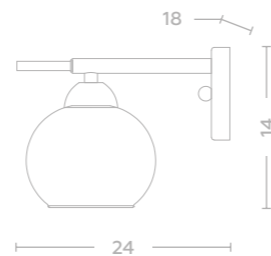

- 1*40W E27
- 430 Lm
- 2700 K
- 0,7

638018808