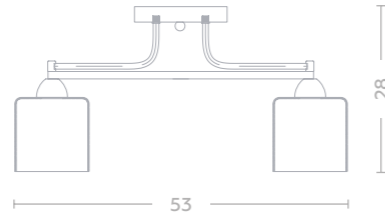

-  4*60W E14
-  2580 Lm
-  2700 K
-  3,3

673010604

-  4*60W E14
-  2580 Lm
-  2700 K
-  3,3

673013508

-  8*60W E14
-  5160 Lm
-  2700 K
-  4,5

673023701

-  1*60W E14
-  645 Lm
-  2700 K
-  0,9

673011705