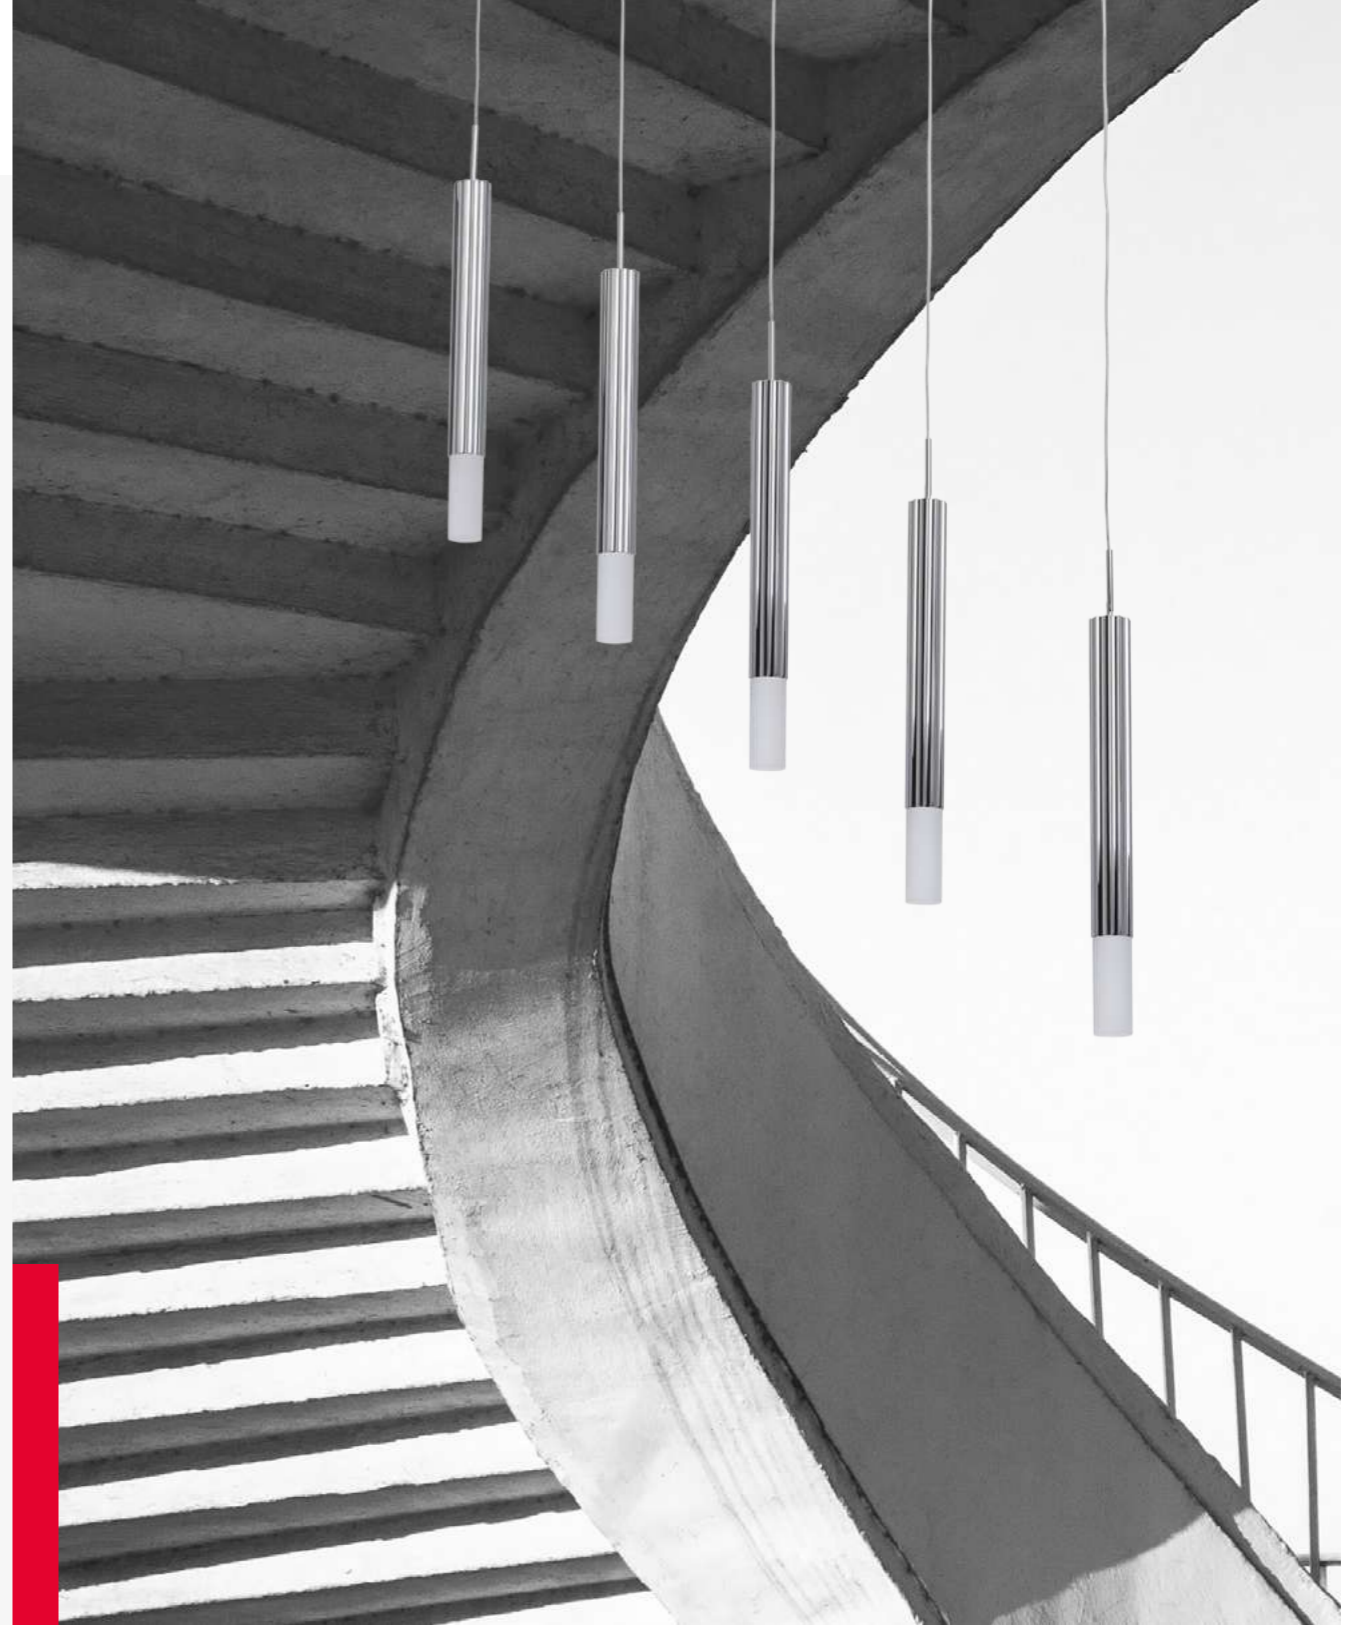

631012405

- 5*5W LED
- 2000 Lm
- 3000 K
- 3,3
- LED