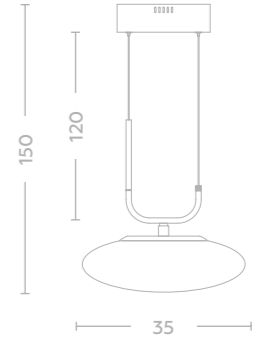

722010903

- 3*30W LED
- 7200 Lm
- 3000 K
- 12,8
- **LED**

722010803

- 3*30W LED
- 7200 Lm
- 3000 K
- 12,5
- **LED**

722010701

- 1*30W LED
- 2400 Lm
- 3000 K
- 4,6
- **LED**

722010601

- 1*30W LED
- 2400 Lm
- 3000 K
- 4,5
- **LED**