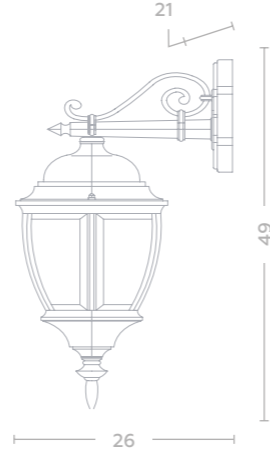

804020201

- 1*95W E27
- 1075 Lm
- 2700 K
- **IP** 44
- 1,8