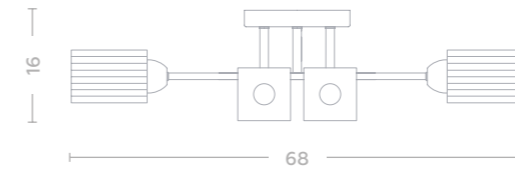

- 1*40W E14
- 430 Lm
- 2700 K
- 0,6

667021701

- 1*40W E14
- 430 Lm
- 2700 K
- 0,6

638011808

- 8*60W E14
- 5160 Lm
- 2700 K
- 2,6

638012208

- 8*60W E14
- 5160 Lm
- 2700 K
- 3

638015306