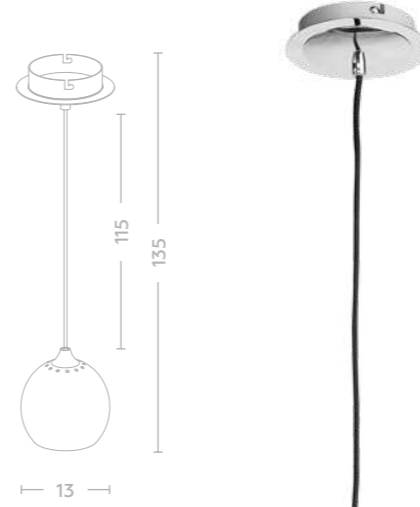

632016505

- 5*6W LED
- 2400 Lm
- 4000 K
- 2,7
- LED

632015005

- 5*6,5W LED
- 2600 Lm
- 3000 K
- 4,4
- LED

631017701

-  9W LED
-  720 Lm
-  4000 K
-  1,4
- LED**

492010501

-  1*3W LED GU10
-  270 Lm
-  4000 K
-  1
- LED**