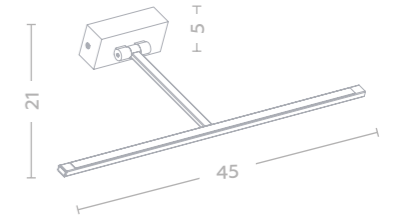

492022801

- 1*4W LED
- 220 Lm
- 4000 K
- 0,7
- **LED**

492026301

- 1*8W LED
- 480 Lm
- 3000 K
- 0,7
- **LED**