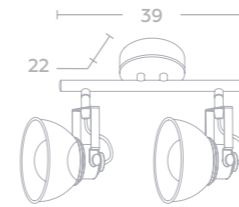

547020403

- 3*40W E14
- 1290 Lm
- 2700 K
- 1,5