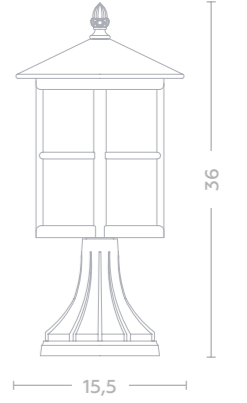

806011001

- 1*60W E27
- 645 Lm
- 2700 K
- IP 44
- 1,3 KG

806020101

- 1*60W E27
- 645 Lm
- 2700 K
- IP 44
- 1,4 KG

806020801

- 1*60W E27
- 645 Lm
- 2700 K
- IP 44
- 1,5 KG

806040901

- 1*60W E27
- 645 Lm
- 2700 K
- IP 44
- 1,3 KG