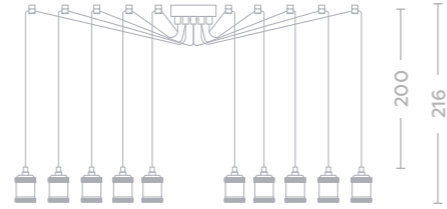

- 10*40W E27
- 4300 Lm
- 2700 K
- 2,8

392017206

- 6*40W E27
- 2580 Lm
- 2700 K
- 1,8