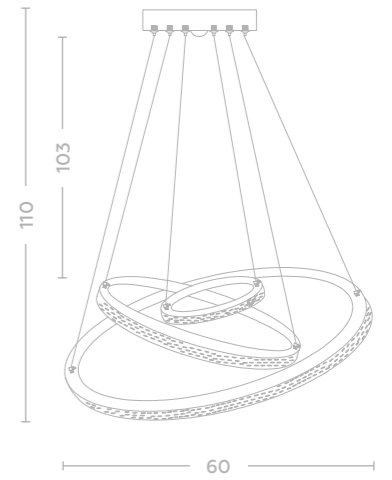

496019103

- 60W LED
- 3000-6000K
- 4800 K
- 4
- LED