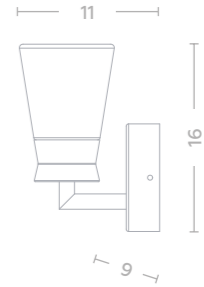

509024201

-  5W LED
-  300 Lm
-  4000 K
-  0,8
- IP** 44
- LED**

110

509024401

-  5W LED
-  300 Lm
-  4000 K
-  0,8
- IP** 44
- LED**

111

509024301

-  5W LED
-  300 Lm
-  4000 K
-  0,6
- IP** 44
- LED**