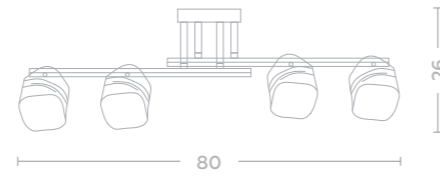

- 6*60W E14
- 3870 Lm
- 2700 K
- 2,3

638015406

- 6*60W E14
- 3870 Lm
- 2700 K
- 2,3

638025501

- 1*60W E14
- 645 Lm
- 2700 K
- 0,5

638016008

- 8*60W E27
- 5160 Lm
- 2700 K
- 3,2

638012308