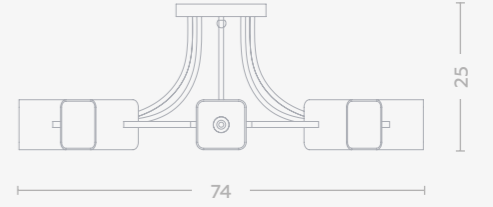

-  4*60W E14
-  2580 Lm
-  2700 K
-  3,3

673010604

-  4*60W E14
-  2580 Lm
-  2700 K
-  3,3

673013508

-  8*60W E14
-  5160 Lm
-  2700 K
-  4,5

673023701

-  1*60W E14
-  645 Lm
-  2700 K
-  0,9

673011705