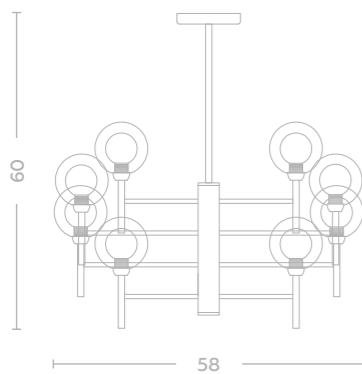

De Markt

606012306

- 6*5W G9
- 2580 Lm
- 4500 K
- 2,8

606021701

- 1*5W G9
- 430 Lm
- 4500 K
- 0,3

606012408

- 8*5W G9
- 3440 Lm
- 4500 K
- 3,4

606011518