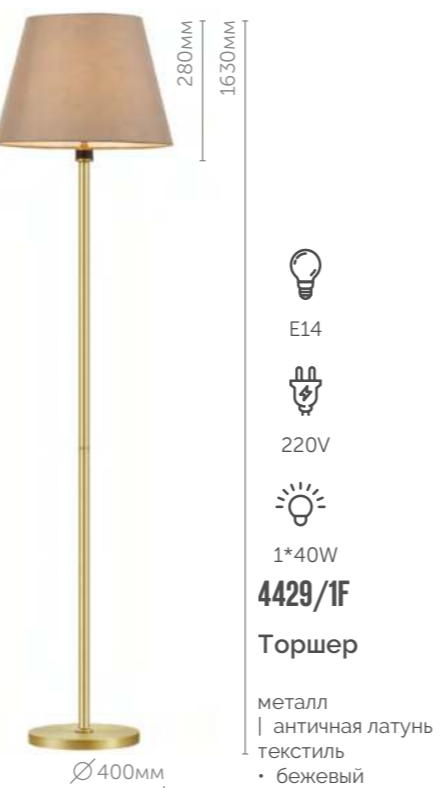

4429/6C
Люстра потолочная

металл | античная латунь
текстиль • бежевый

NEOCLASSIC

4429/1W
Бра
металл | античная латунь
текстиль • бежевый

4429/1T
Настольная лампа
металл | античная латунь
текстиль • бежевый