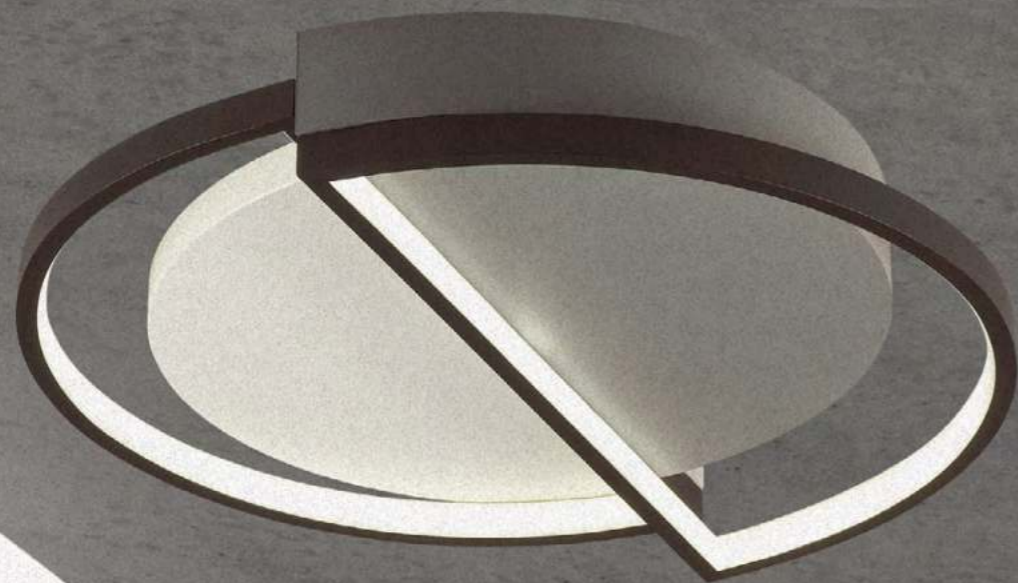

new

Taro

Светодиодные светильники линии Taro обладают привычными очертаниями кольца и квадрата, но состоят из двух частей, что придает их облику более стильный и прогрессивный вид. Светильники выполнены из металла и акрила и имеют два варианта расцветки: черный с серым и черный с золотом.