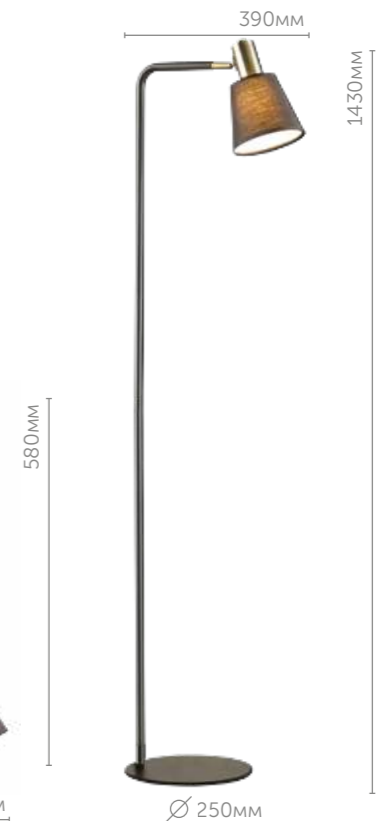

3638/1F

Торшер

металл | античная бронза
текстиль • черный

— поворотный механизм плафона — выключатель на шнуре

M
O
D
E
R
N
I