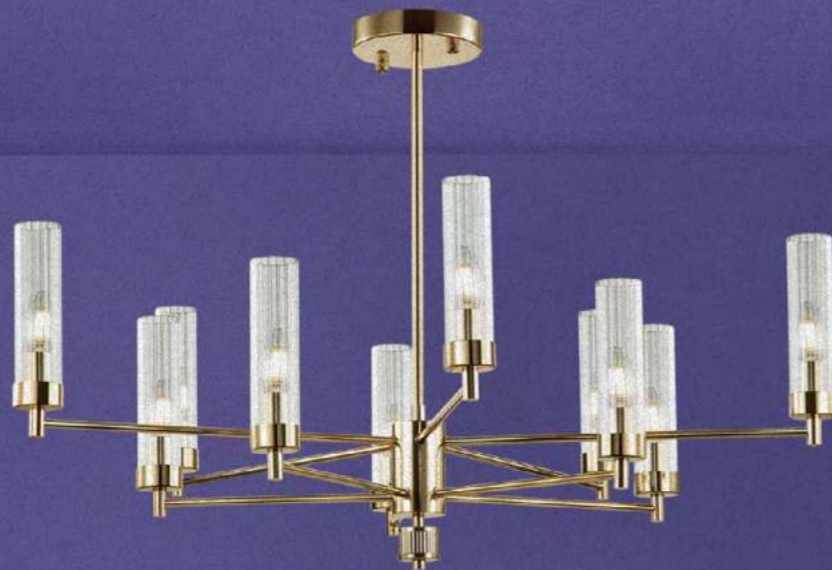

M
O
D
E
R
N
I

new

Classi

Kamilla

Линия Kamilla представлена в двух цветах – элегантное французское золото и утонченный чёрный хром. Широкая линейка Kamilla представлена в виде люстр, бра, торшера и настольной лампы. Отличительной особенностью всей линии является декоративный барабан из металла в цвет арматуры и узкий фактурный плафон из стекла. Рекомендуется использовать лампы типа свеча. В комплект не входят.