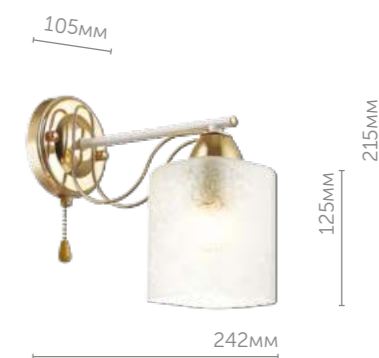

3505/1W

Бра 

металл | белый | золото
стекло • белый

Opicus |

Линия Opicus будет смотреться мило и свежо в интерьерах нежных пастельных оттенков. Плафоны из матового стекла декорированы цветочным узором. Белое основание контрастирует с декоративными элементами золотого цвета: обвивают основание светильника тонкие прутья, а дополняют образ металлические подставки под плафоны того же цвета.