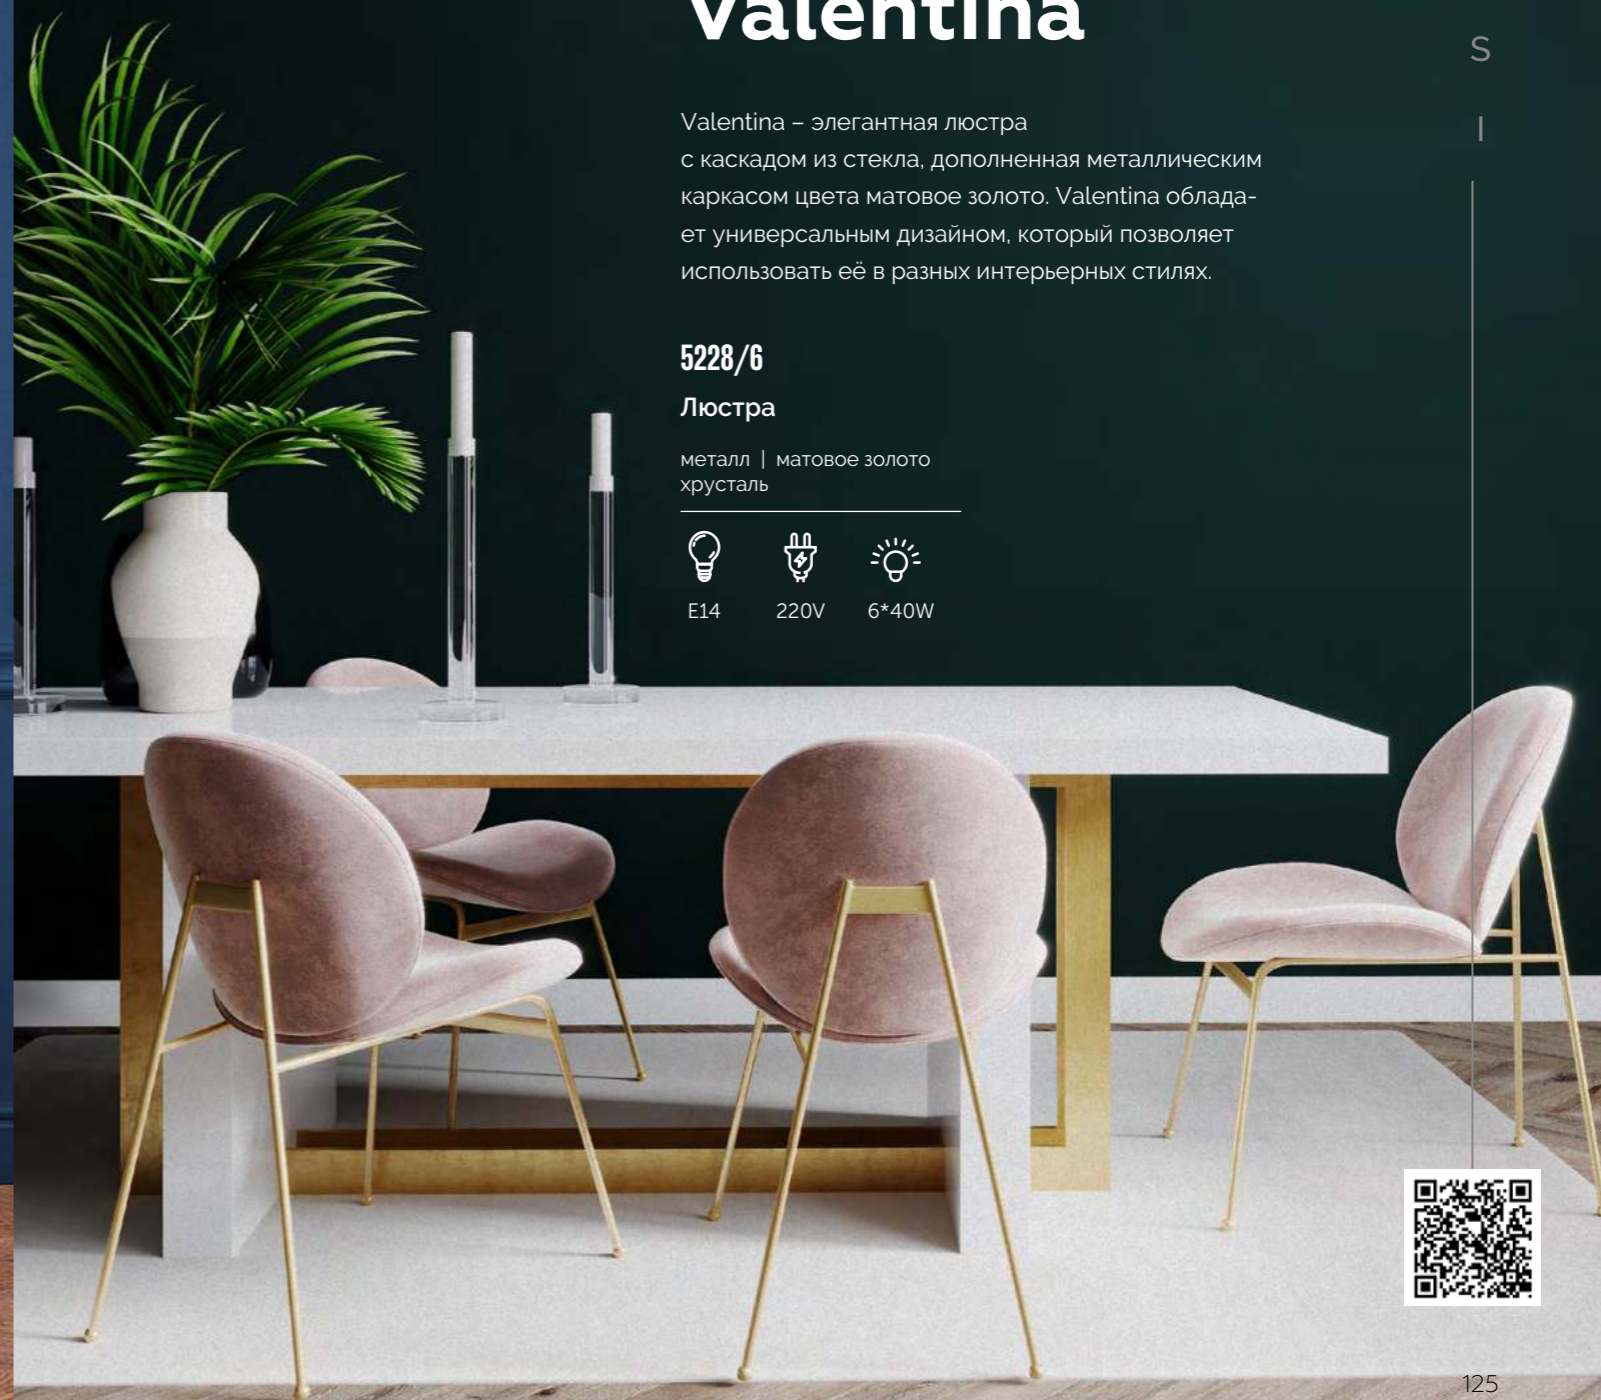

E14

220V

7*40W

C
L
A
S
S

Valentina

Valentina – элегантная люстра с каскадом из стекла, дополненная металлическим каркасом цвета матовое золото. Valentina обладает универсальным дизайном, который позволяет использовать её в разных интерьерных стилях.

5228/6

Люстра

металл | матовое золото
хрусталь

E14

220V

6*40W

C
L
A
S
S
I

new

Sparkle

Линия Sparkle – настоящая находка для обладателей утонченного вкуса и невысоких потолков. Сотни маленьких хрусталиков будут играть на солнце и эффектно преломлять свет лампочек. Рекомендуем поэкспериментировать с цветовой температурой используемых ламп для достижения идеального эффекта свечения. Sparkle представлена в трех размерах.