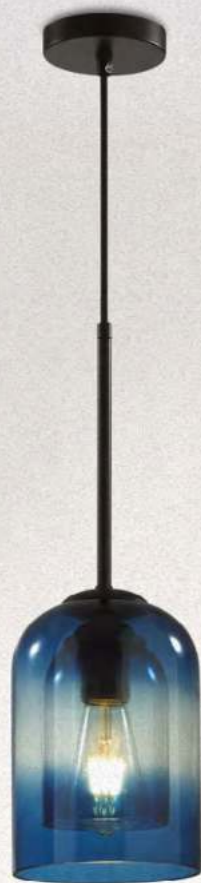

new

Boris

Boris – линия подвесов с двойным плафоном, представленная в двух сдержанных цветах. Подвесы имеют удлиненный провод 1300мм и при необходимости могут быть использованы в качестве прикроватного или акцентного освещения. Отлично впишутся в интерьер в стиле модерн или лофт, а так же могут быть использованы для освещения торговых залов или столовых зон.