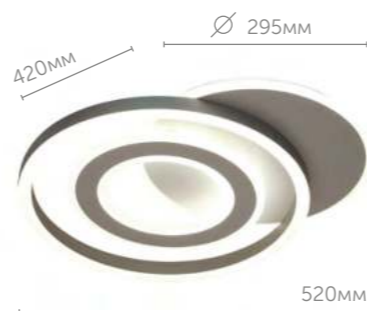

4502/85CL

Люстра потолочная

металл | белый | черный
акрил

4503/85CL

Люстра потолочная

металл | белый | черный
акрил

Jean

Потолочный светильник JEAN представляет из себя комбинацию фигур в форме круга и двух колец, отделанных по контуру светодиодной лентой. Отлично впишутся в интерьер комнаты размером до 21 кв.м. в стиле модерн или минимализм.

4504/85CL

Люстра потолочная

металл | белый
акрил

L
E
D
D
I
O

Reiko |

Линия эргономичных настольных ламп Reiko отлично подойдет для подсветки рабочей зоны школьника. Угол наклона регулируется, и лампа легко фиксируется в оптимальном положении для рисования, письма и занятий творчеством.