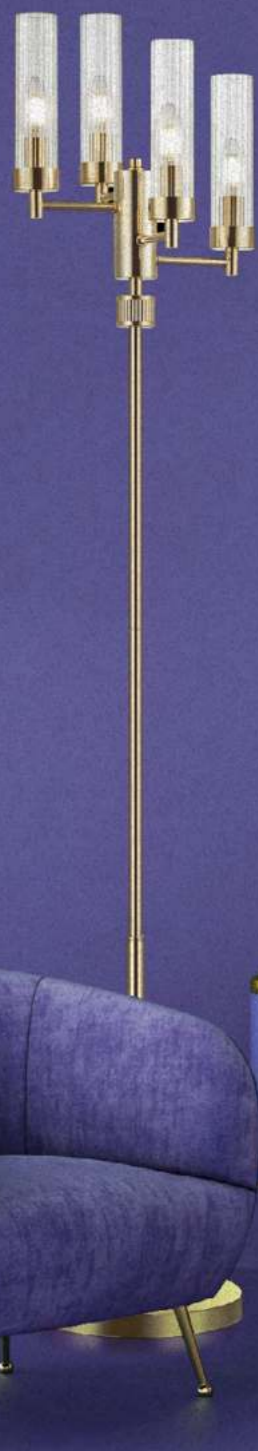

5274/1W

Бра

металл | золотой
стекло

5274/2W

Бра

металл | золотой
стекло

5274/3T

Настольная лампа