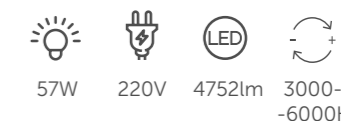

5242/57CL

Люстра потолочная

металл | белый | черный | серый акрил