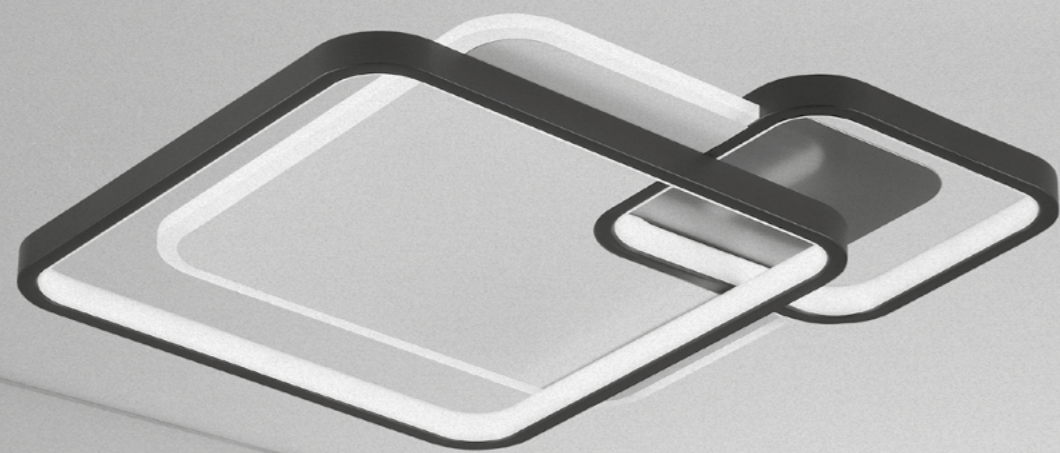

4558lm

3000-

-6000K

L
E
D
I
O

L
E
D
I
O

new

Scott

Светодиодные светильники Scott выполнены в форме сглаженных квадратов. Они придадут интерьеру легкости, а регулируемые яркость и цветовая температура позволят настроиться на нужный лад, будь то рабочая обстановка или вечерний отдых.