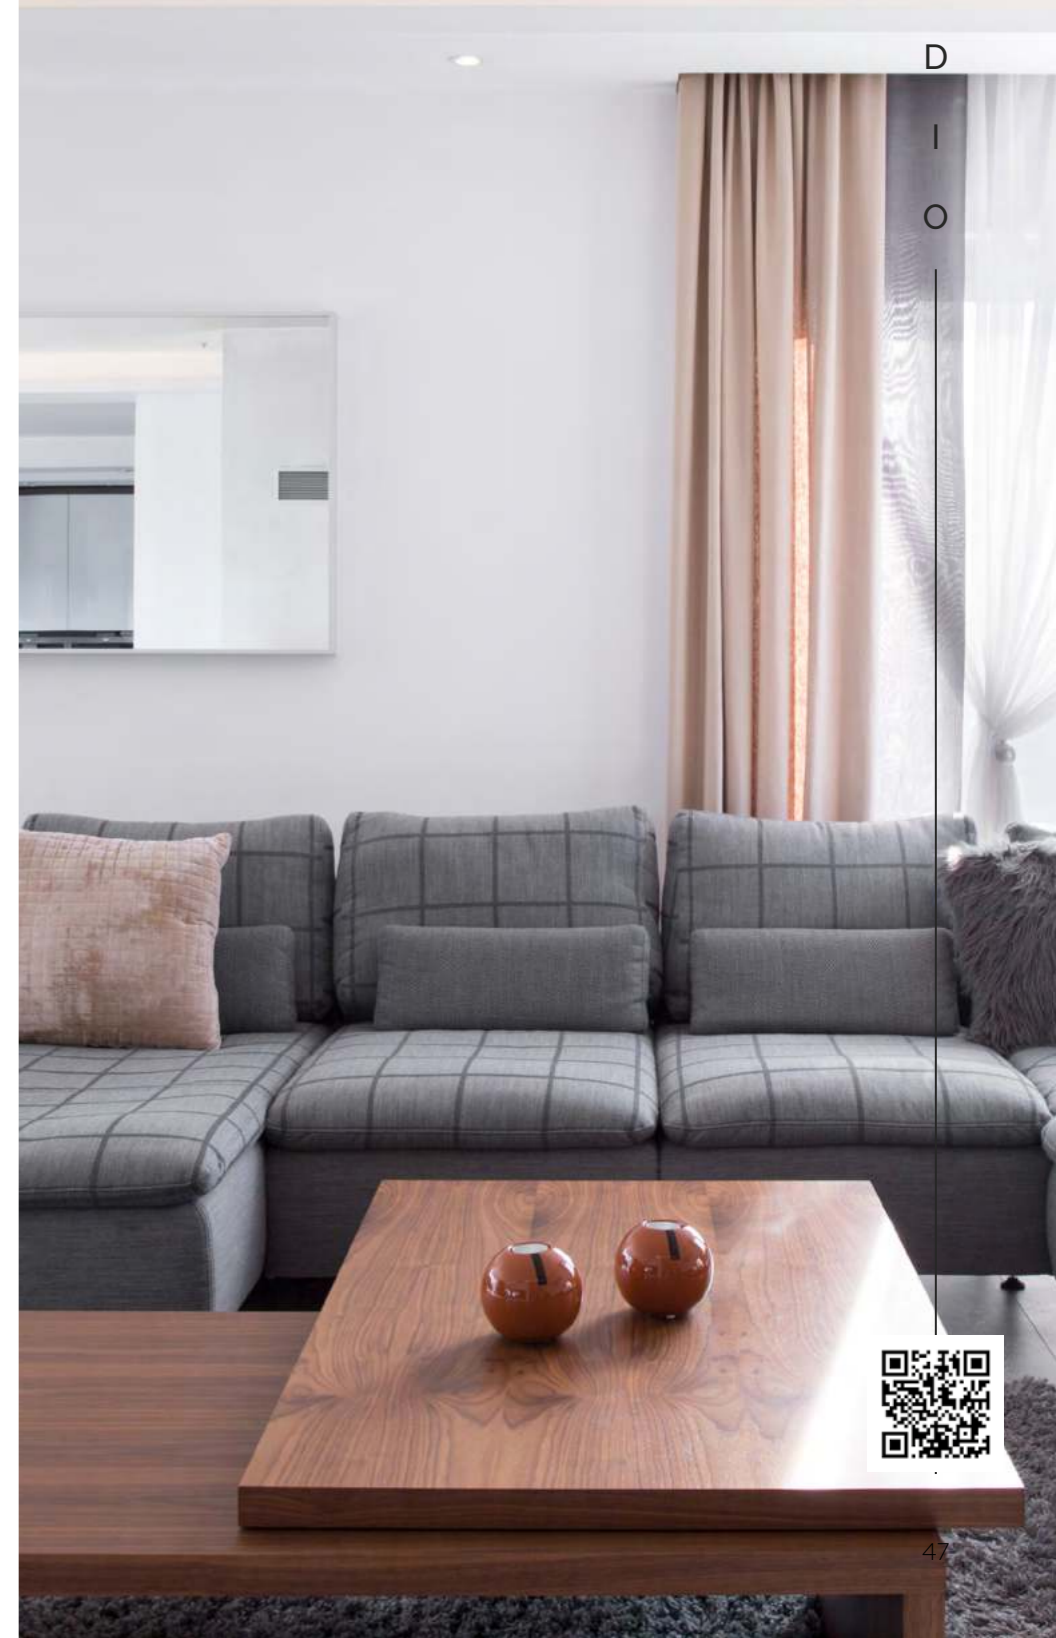

4504/85CL

Люстра потолочная

металл | белый
акрил

L
E
D
D
I
O

Reiko |

Линия эргономичных настольных ламп Reiko отлично подойдет для подсветки рабочей зоны школьника. Угол наклона регулируется, и лампа легко фиксируется в оптимальном положении для рисования, письма и занятий творчеством.