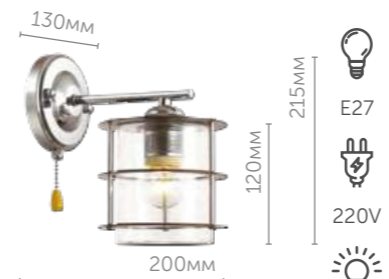

5210/1W

Бра

металл | белый | бежевый
металл • белый

5210/6C

Люстра потолочная

металл | белый | бежевый
металл • белый

— выключатель на основании

3504/1W