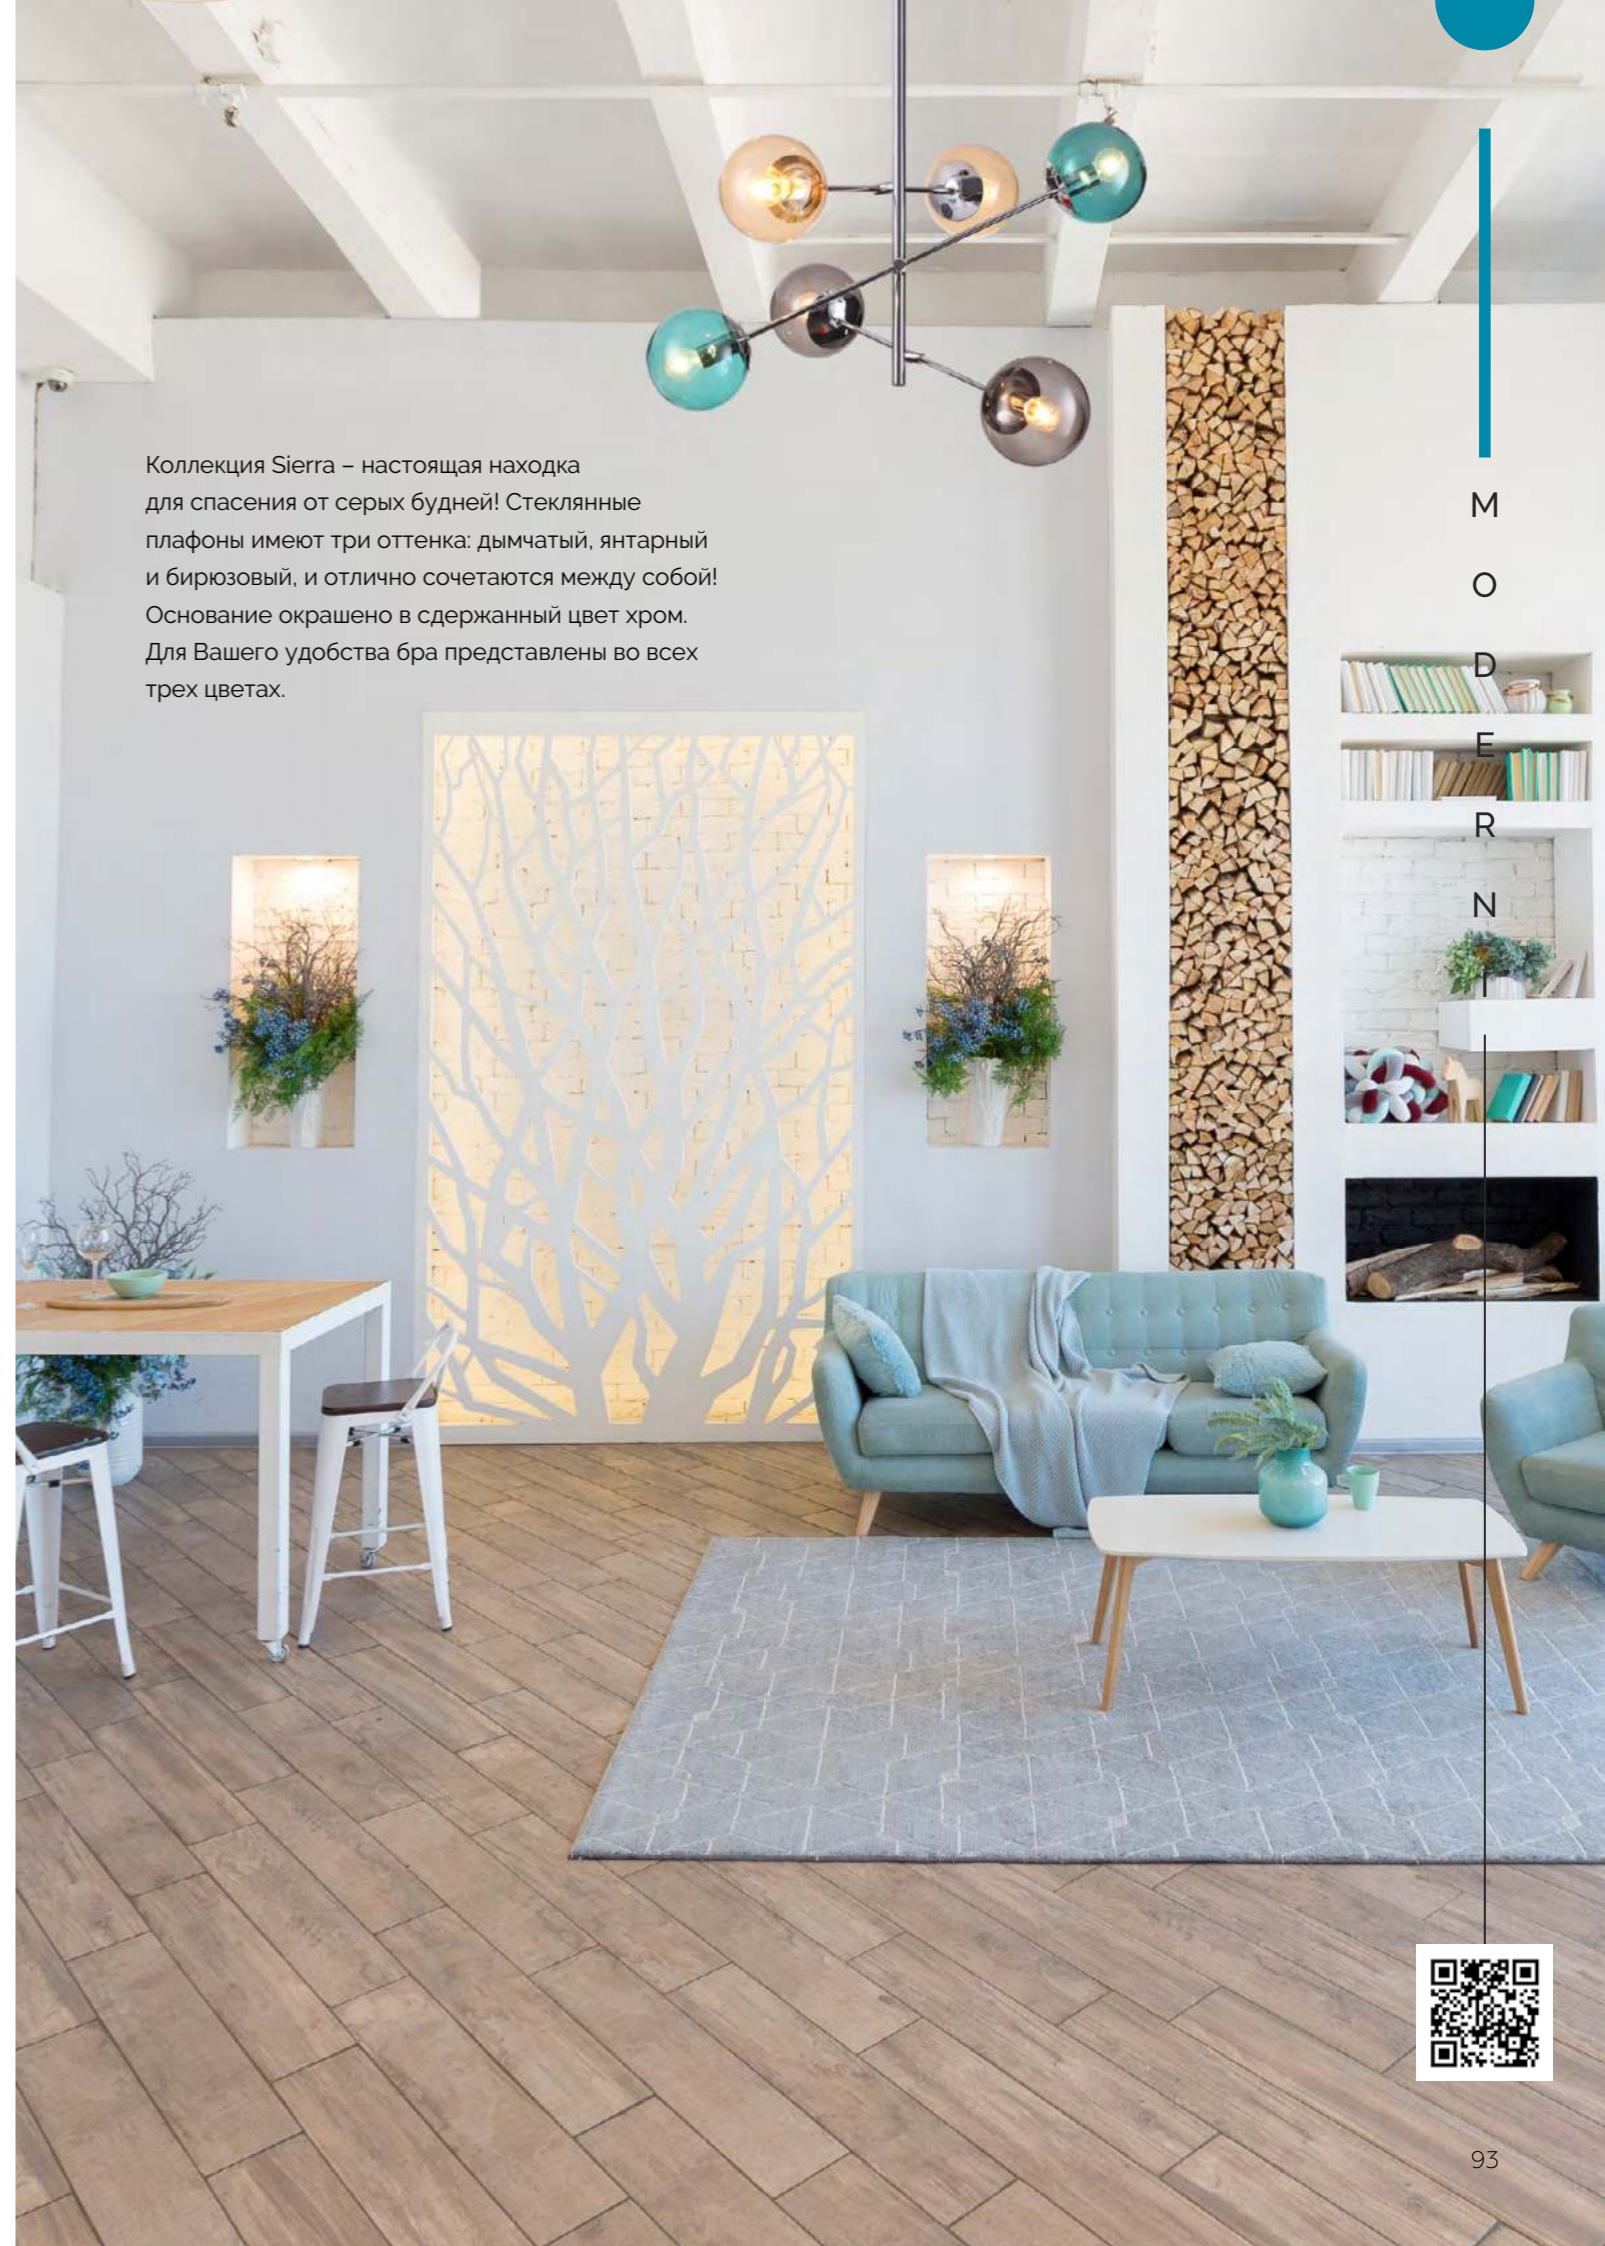

Люстра потолочная

металл | хром
стекло • разноцветный

 — выключатель на основании

Коллекция Sierra – настоящая находка для спасения от серых будней! Стеклоплафоны имеют три оттенка: дымчатый, янтарный и бирюзовый, и отлично сочетаются между собой! Основание окрашено в сдержанный цвет хром. Для Вашего удобства бра представлены во всех трех цветах.