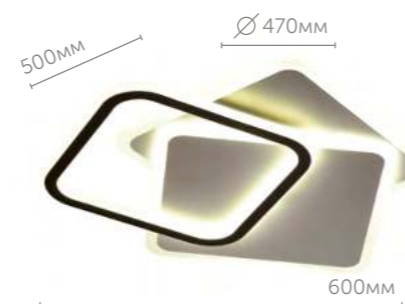

4502/85CL

Люстра потолочная

металл | белый | черный
акрил

4503/85CL

Люстра потолочная

металл | белый | черный
акрил

Jean

Потолочный светильник JEAN представляет из себя комбинацию фигур в форме круга и двух колец, отделанных по контуру светодиодной лентой. Отлично впишутся в интерьер комнаты размером до 21 кв.м. в стиле модерн или минимализм.