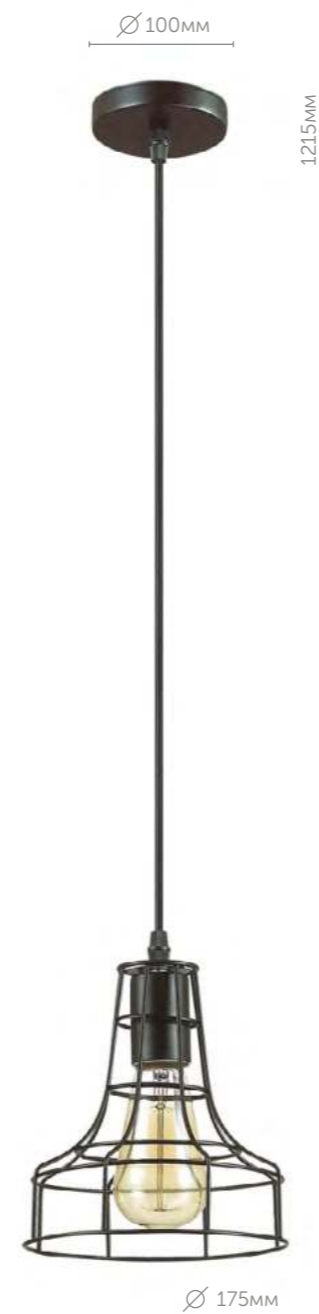

3639/1

Подвес

металл
черный