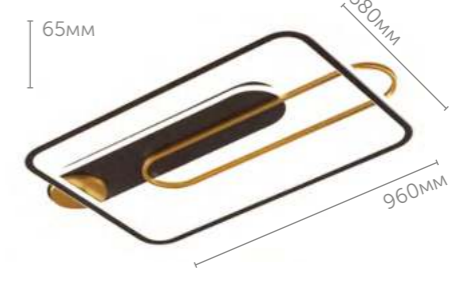

5277/99CL

Люстра потолочная

белый | черный | матовое золото акрил

59W

220V

13360lm

3000-6000K

Noriko

Светодиодная люстра Noriko имеет интересный геометрический дизайн и отлично впишется в современный минималистичный интерьер. Люстра имеет большой размер и мощность и может использоваться в любой жилой комнате городской квартиры или загородного дома. Для настройки яркости и цвета в комплекте имеется пульт ДУ.

Пульт ДУ

Диммер с пульты

Цвет

L
E
D
I
O