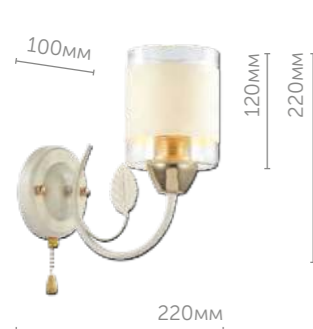

Filla

3029/1W

Бра

металл | белый, золото
стекло

3029/3C

Люстра потолочная

металл | белый, золото
стекло

3029/2CA

Люстра потолочная

металл | белый, золото
стекло

3029/3CA

Люстра потолочная

металл | белый, золото
стекло

3029/4CA

Люстра потолочная

металл | белый, золото
стекло

C
O
M
F
I

C
O
M
F
I