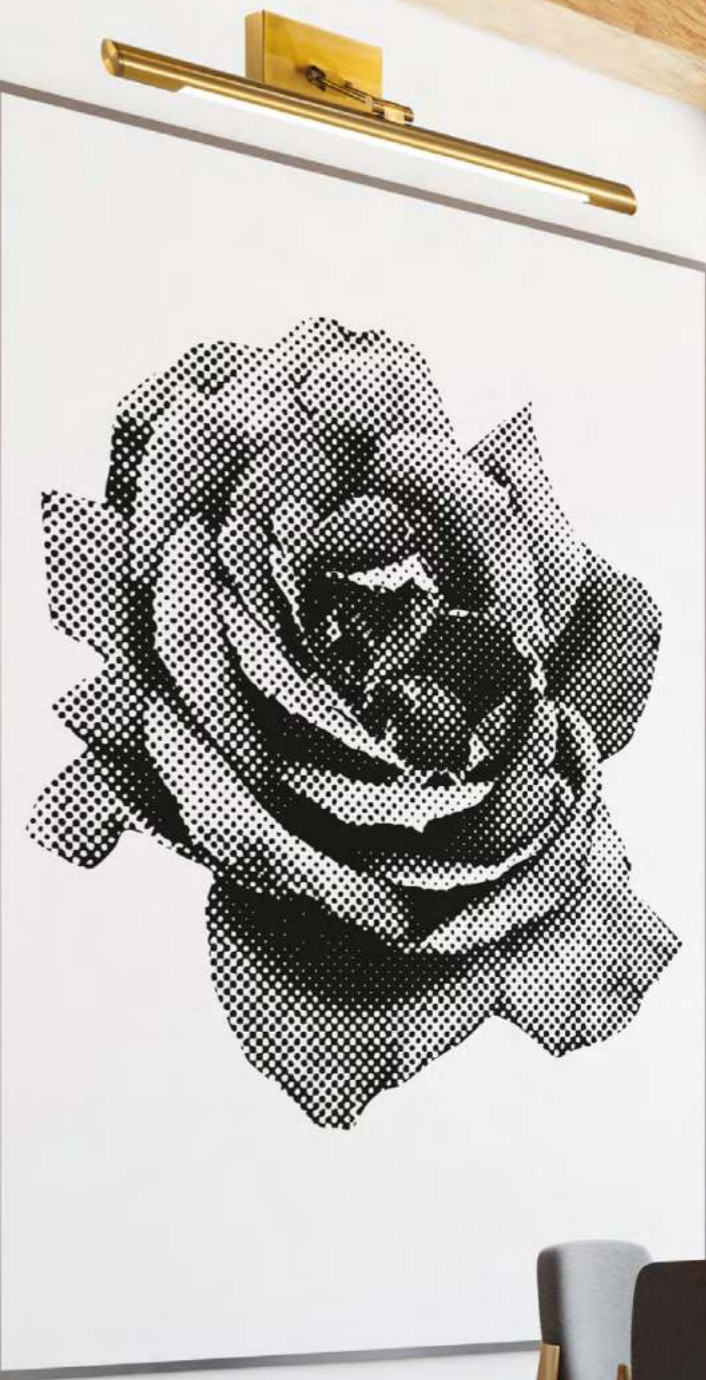

3768/12WL (IO)
Подсветка для картин

металл
античная латунь

12W 220V 4000K

P
I
C
T
U
R
E