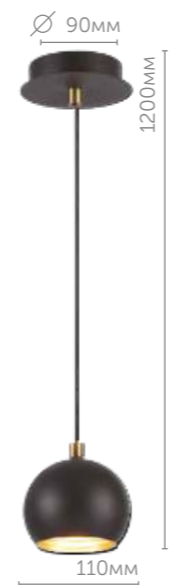

3635/1

Подвес

металл
черный • золото

- G9
- 220V
- 1*40W

— поворотный механизм плафона

M
O
D
E
R
N
I