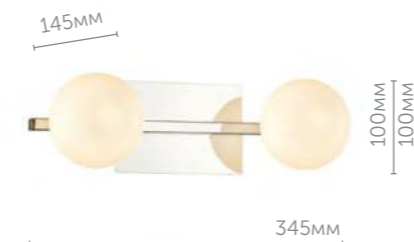

4566/2W

Бра

металл | хром
стекло • белый