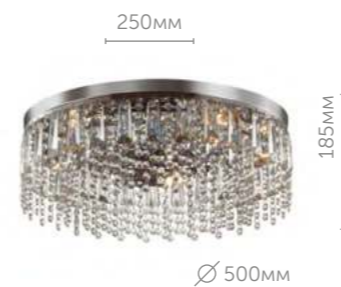

5273/5C

Люстра потолочная

металл | хром
стекло