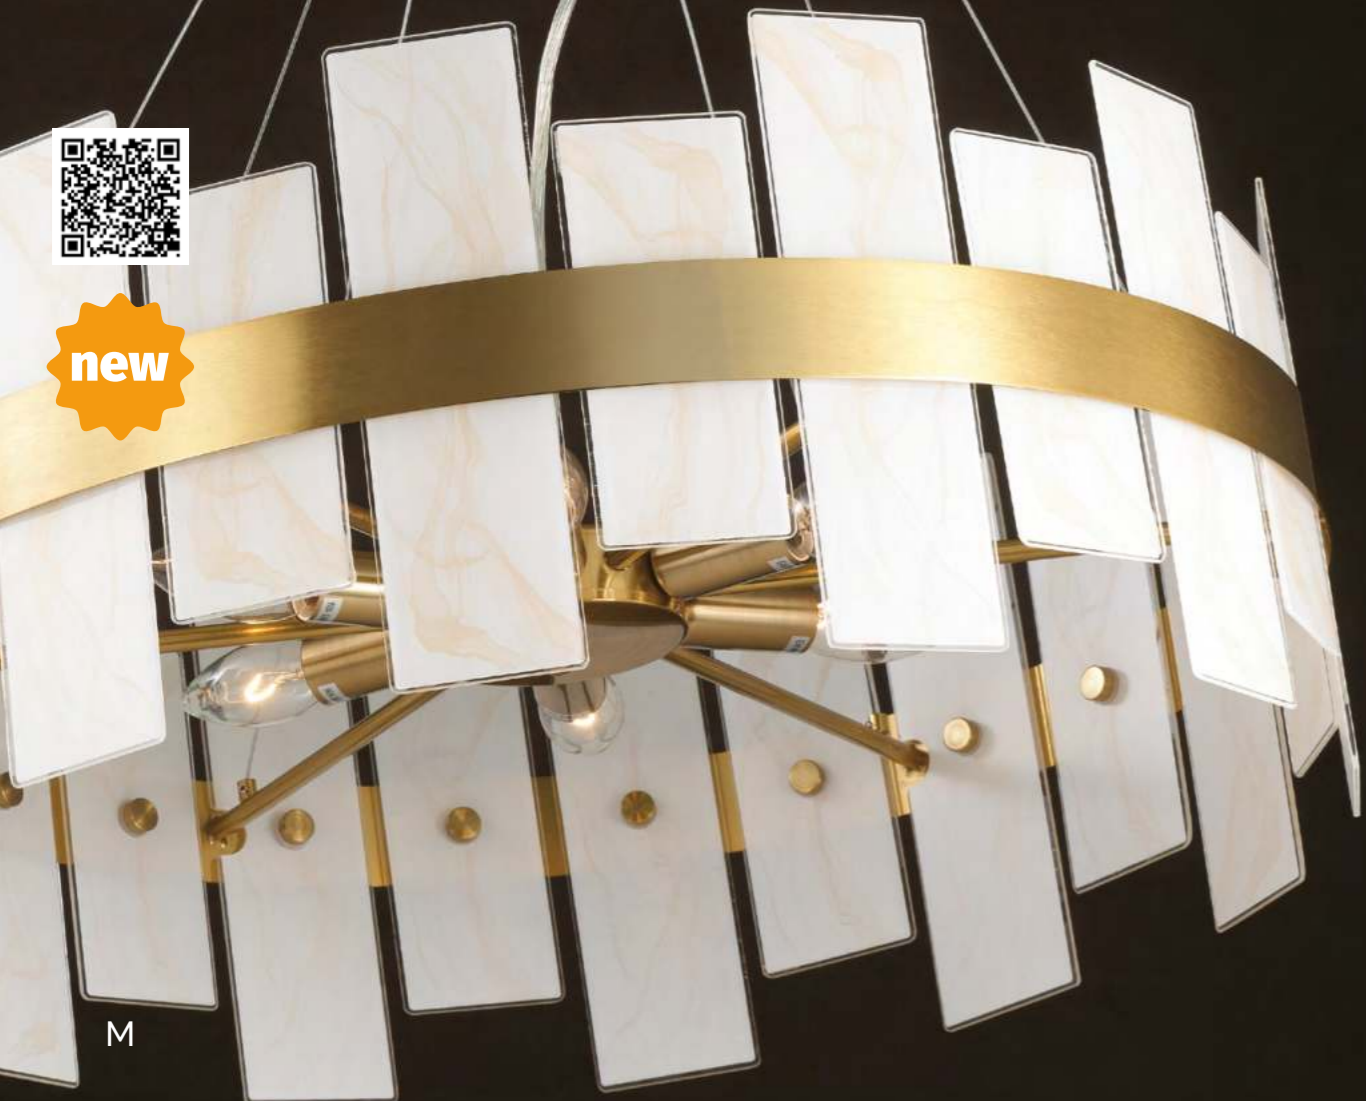

new

Shanti

Эффектная эклектичная линия Shanti вне всякого сомнения станет одним из центральных элементов дизайна интерьера. Подобие форм стекла и металлического кольца арматуры вызывает чувство эстетического удовольствия, а рисунок на стеклянных элементах открывает простор для творчества: подбор подходящих элементов интерьерного декора принесет много положительных эмоций. Люстры представлены в двух размерах, длина тросов регулируется.

M
O
D
E
R
N
I

Micaela

Стекляшки-матрешки – центральная идея эклектичной линии Micaela. Сочетание глянцевого белого стекла и арматуры цвета латунь создадут атмосферу уюта и безопасности. Micaela отлично впишется в интерьер в стиле неоклассика, ар-деко или станет отличным акцентом в минималистичном белом интерьере. Линия состоит из двух люстр разного диаметра, а так же изящного бра.

M
O
D
E
R
N
I