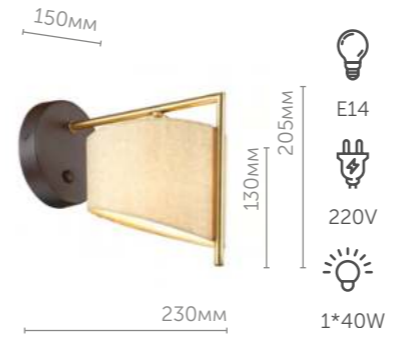

3750/1W
Бра (IO)
металл | текстиль
коричневый