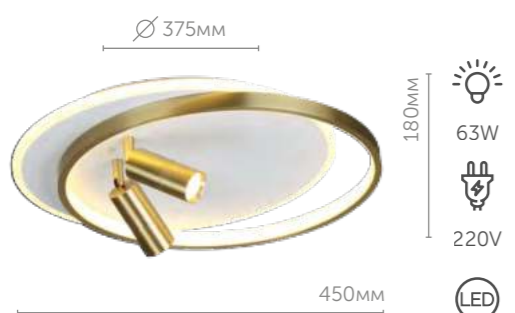

- Пульт ДУ
- Диммер с пульта
- Цвет

5603/63CL
Люстра потолочная
металл | белый | золотой

- 63W
- 220V
- LED
- 5025lm
- 3000-6000K

5603/75CL
Люстра потолочная
металл | белый | черный

- 75W
- 220V
- LED
- 6117lm
- 3000-6000K