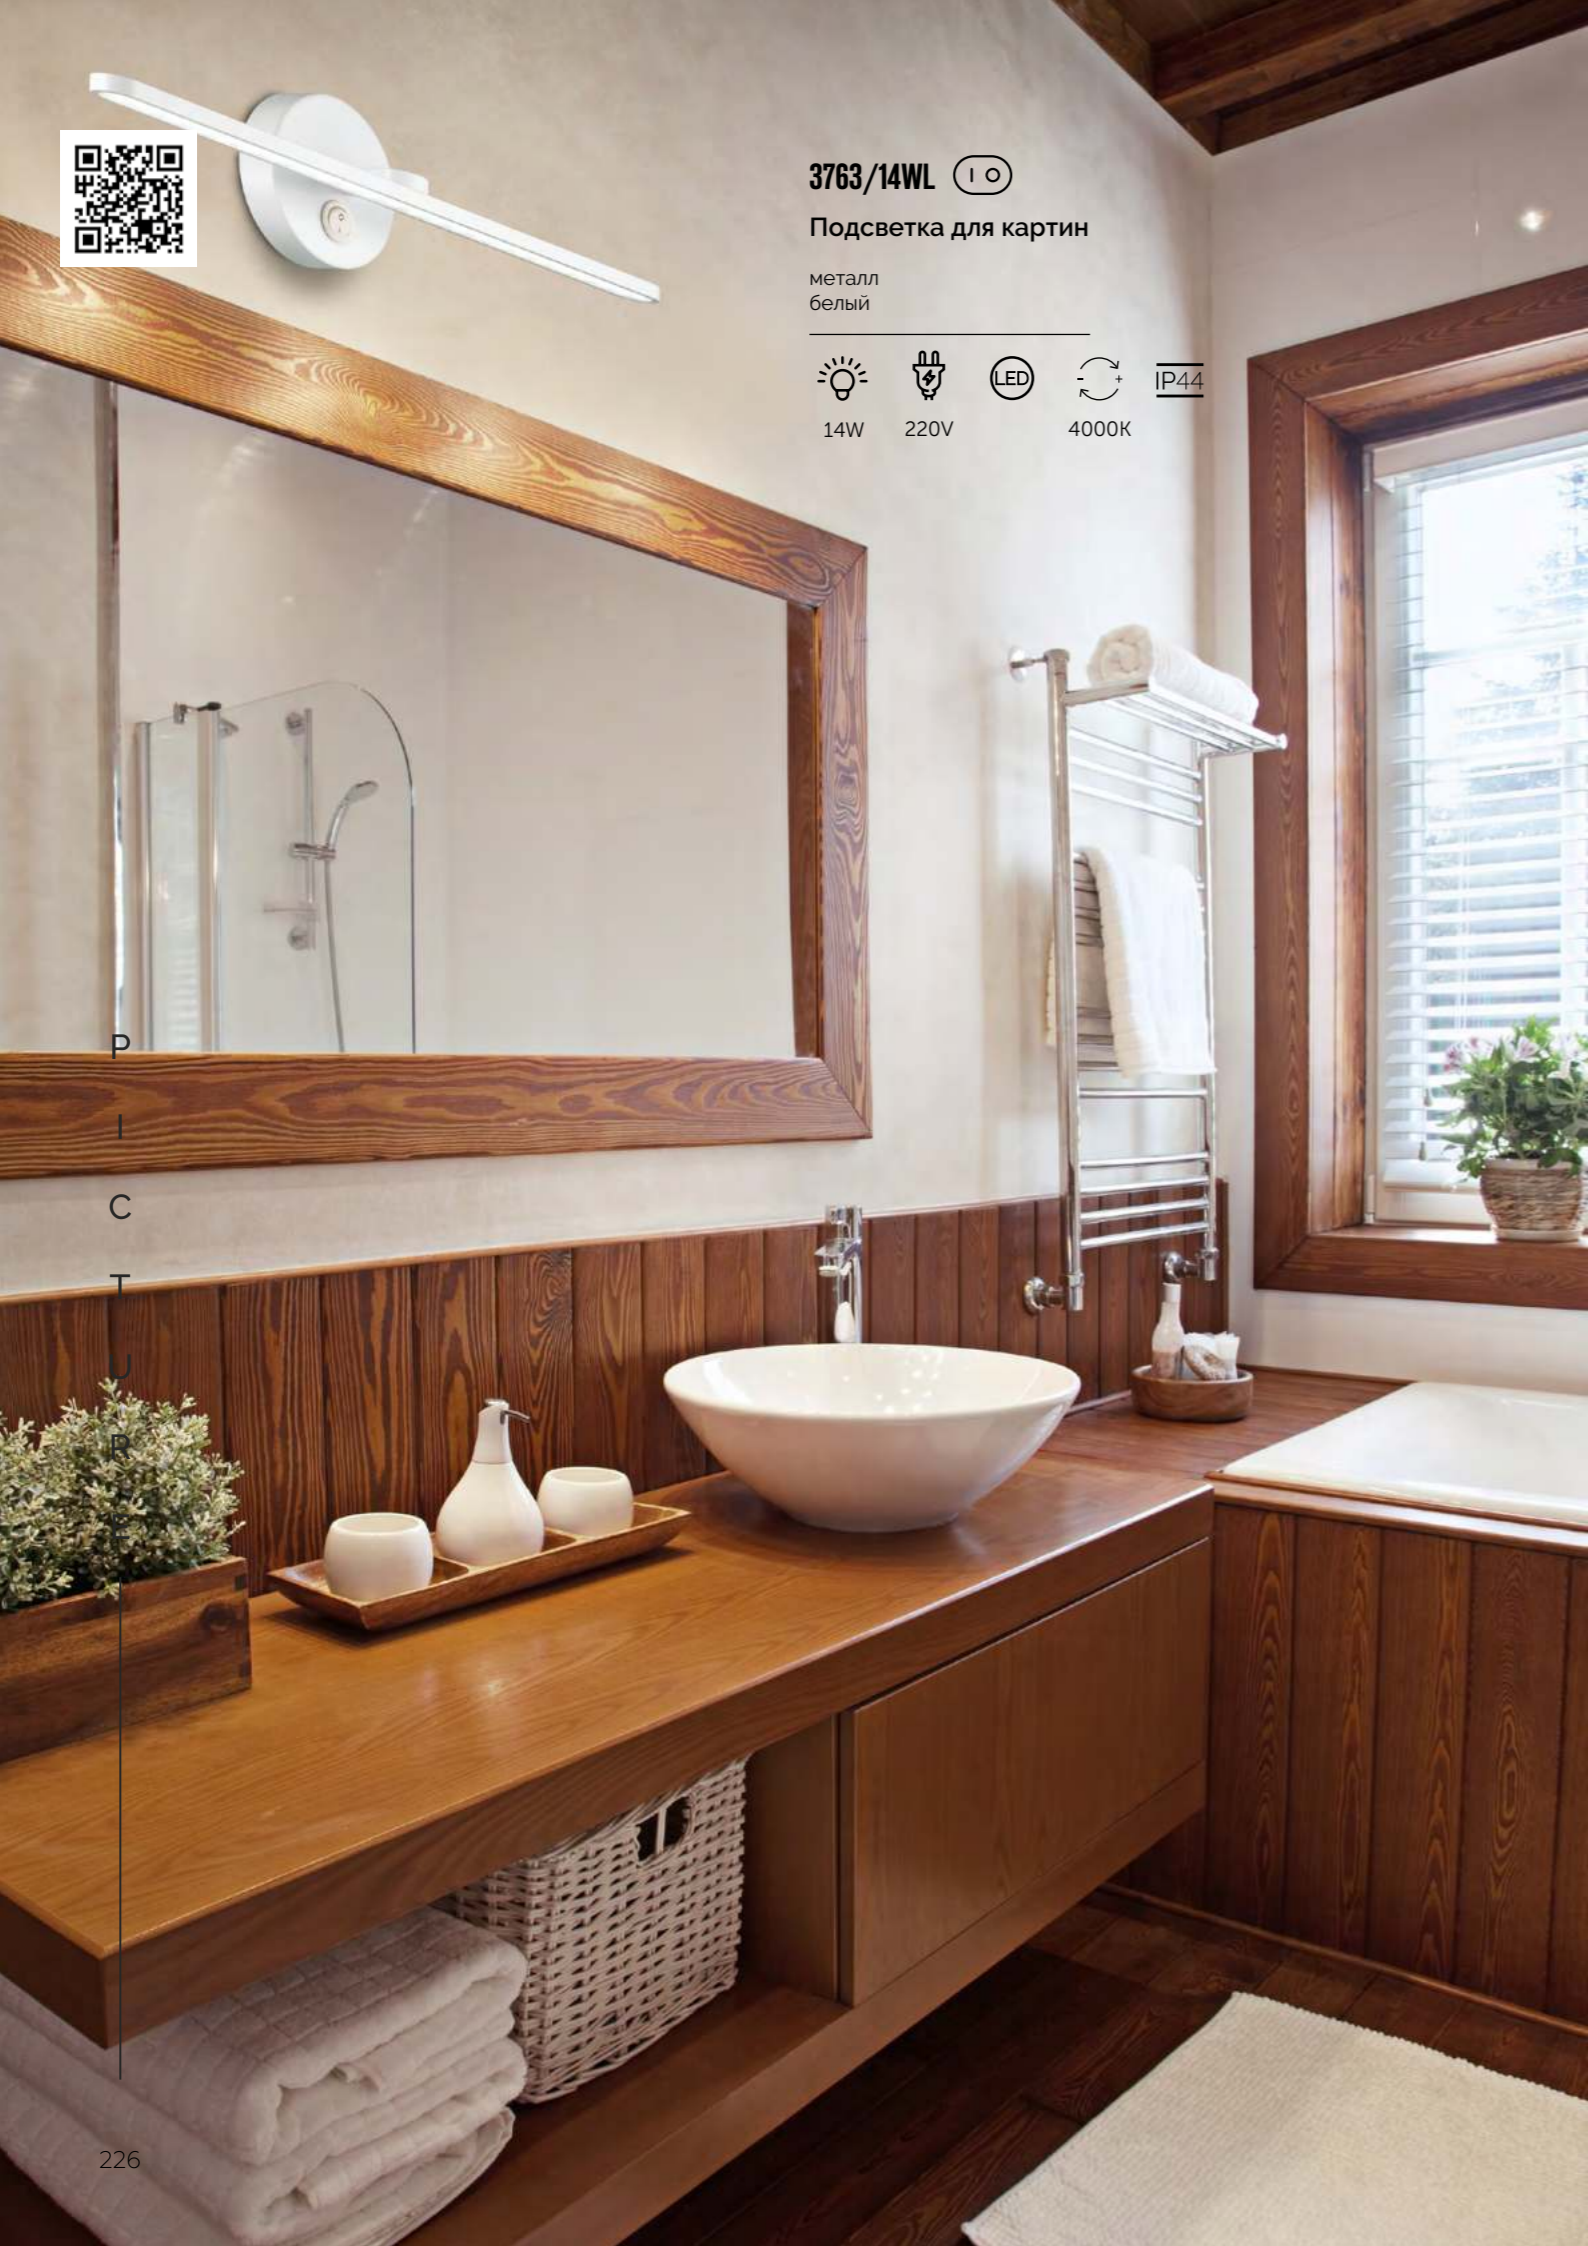

3763/14WL

Подсветка для картин

металл
белый

14W

220V

4000K

Picture

Akari

Светодиодные светильники линии Akari отлично подойдут как для подсветки дорогих Вам картин или детских рисунков, так и для комфортного освещения зеркал, в том числе и в ванной комнате.

3764/10WL

Подсветка для картин

металл
черный

10W

220V

4000K

3762/10WL

Подсветка для картин

металл
хром

10W

220V

4000K

3763/10WL

Подсветка для картин

металл
белый

10W

220V

4000K

3764/14WL

Подсветка для картин

металл
черный

14W

220V

4000K

3762/14WL

Подсветка для картин

металл
хром

14W

220V

4000K

— выключатель на основании