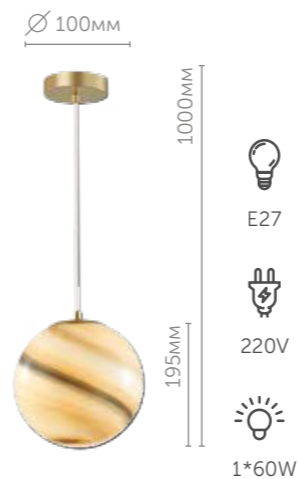

4466/1

Подвес
металл | матовое золото
стекло • разноцветный