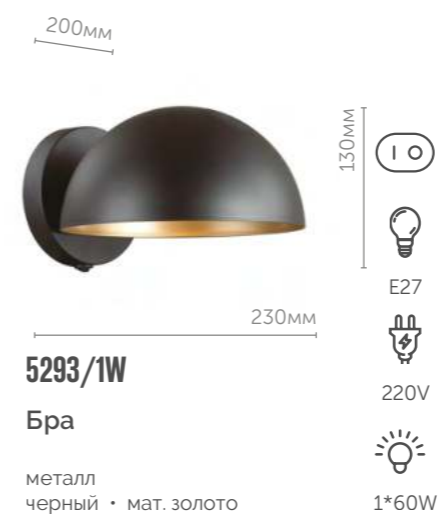

new

L
O
F
T
I

Kent

Kent – линия настенных светильников в стиле лофт. Плафон в форме идеальной полусферы окрашен в гладкий черный цвет снаружи и матовый золотой – внутри. Оба бра оснащены встроенным выключателем-кнопкой. Kent отлично подойдет для акцентного освещения жилого или коммерческого помещения, включая гостиничные номера.

Lofti

L
O
F
T
I

10 — выключатель на основании