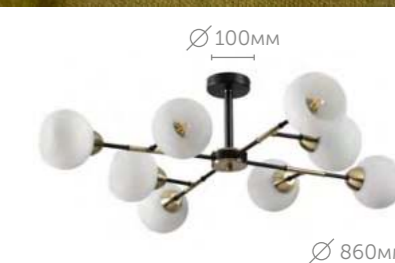

металл | черный | бронза
стекло • белый

4595/6C

Люстра потолочная
металл | черный | бронза
стекло • белый

4595/8C

Люстра потолочная
металл | черный | бронза
стекло • белый

Belinda

Люстры Belinda имеют минималистичный дизайн, который дополняют двойные наполовину матовые плафоны из стекла. Belinda отлично подойдет для небольшой детской или просторной светлой гостиной. Цвет основания хром.