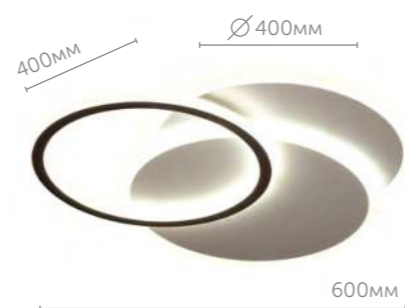

4502/85CL

Люстра потолочная

металл | белый | черный
акрил