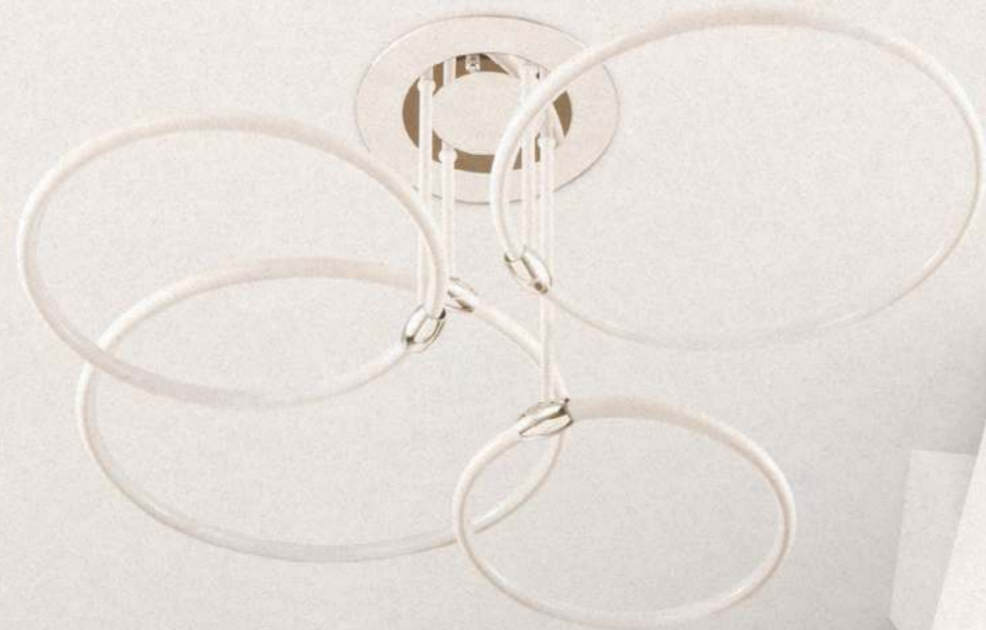

Ursula

Ursula – стильная светодиодная люстра, состоящая из нескольких колец разного размера, расположенных на разной высоте относительно друг друга. Люстра обладает высокой мощностью и оснащена пультом ДУ, что добавит разнообразия в сценарии освещения. Доступна в двух вариантах расцветки, что позволяет использовать её как в минималистичном, так и более требовательном к деталям интерьере.

- Пульт ДУ
- Диммер с пульта
- Цвет