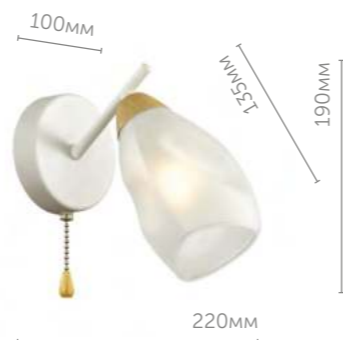

5210/1W

Бра

металл | белый | бежевый
металл • белый