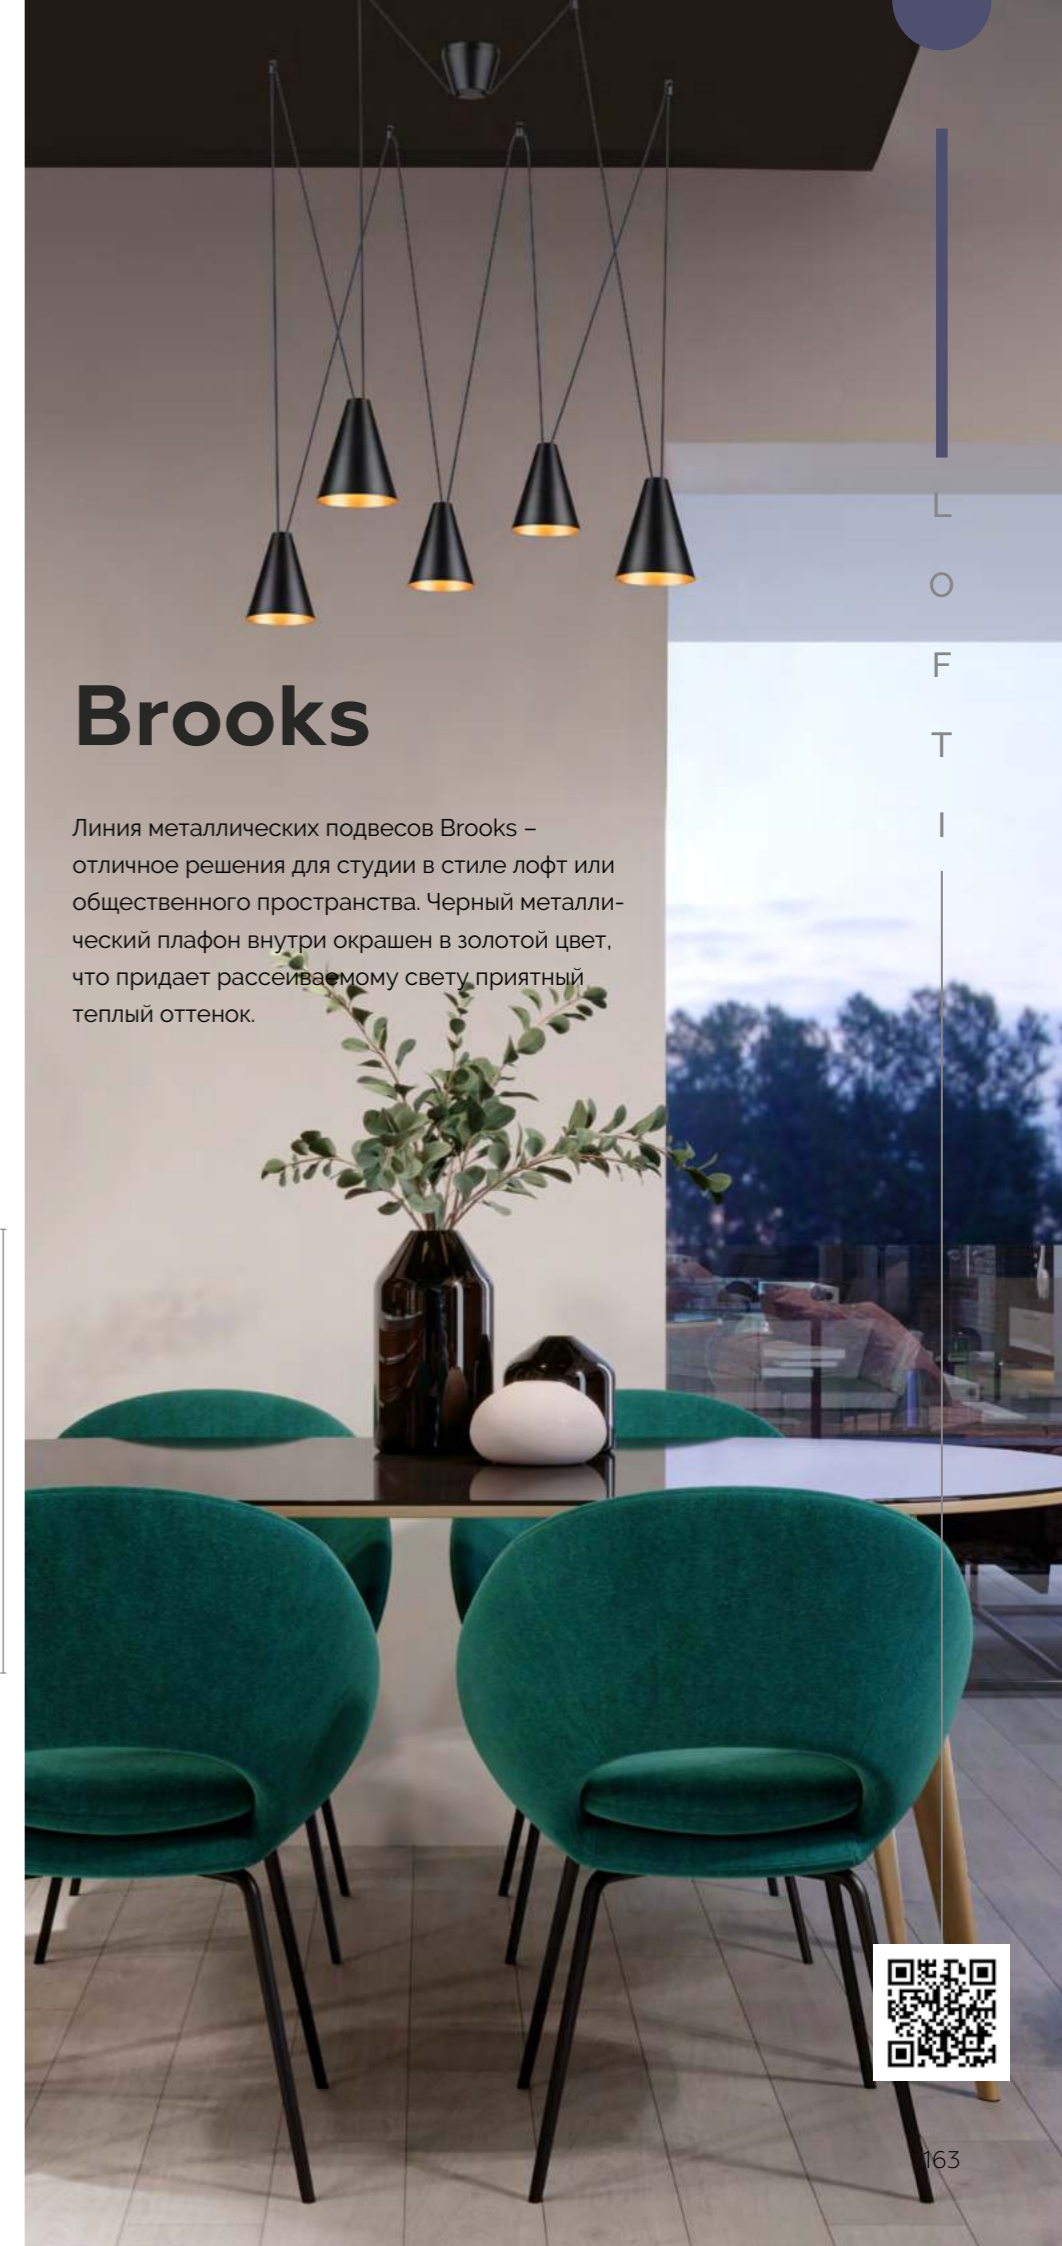

Brooks

Линия металлических подвесов Brooks – отличное решение для студии в стиле лофт или общественного пространства. Черный металлический плафон внутри окрашен в золотой цвет, что придает рассеиваемому свету приятный теплый оттенок.