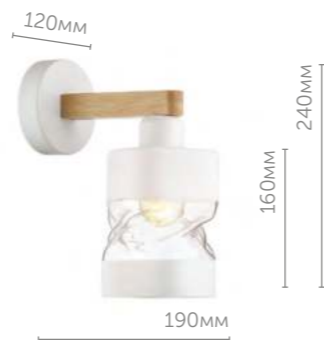

металл, дерево | белый
стекло • белый

4498/5C

Люстра потолочная

металл, дерево | черный
стекло • коричневый

Bonnie |

Линия Bonnie - отличное дополнение к интерьеру в скандинавском стиле. Светильники декорированы натуральным деревом, а двухцветные стеклянные плафоны имеют необычный эффект скрученности.