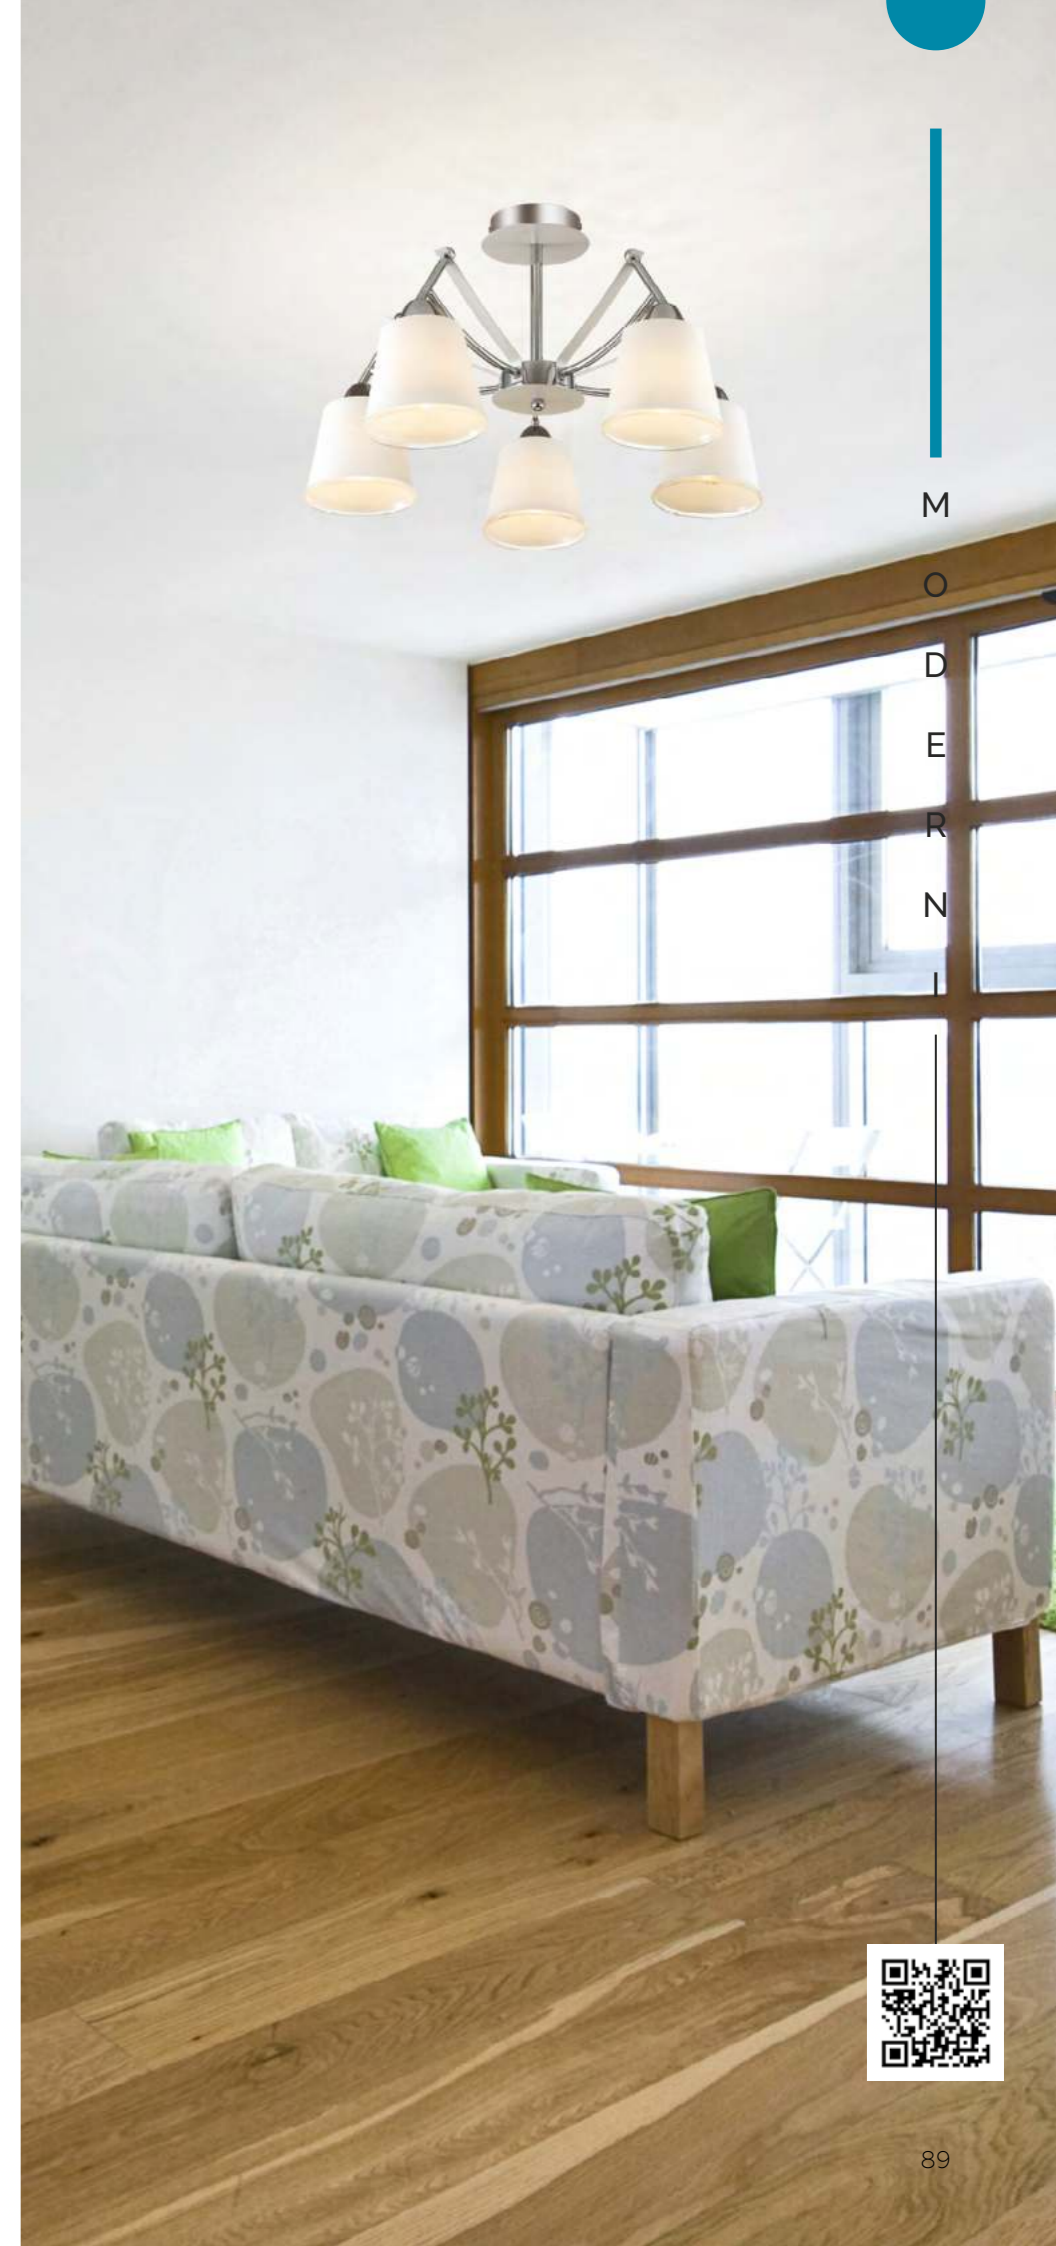

3449/1W

Бра 

металл | хром
стекло • белый

3449/5C

Люстра потолочная

металл | хром
стекло • белый

 — выключатель на основании

M
O
D
E
R
N