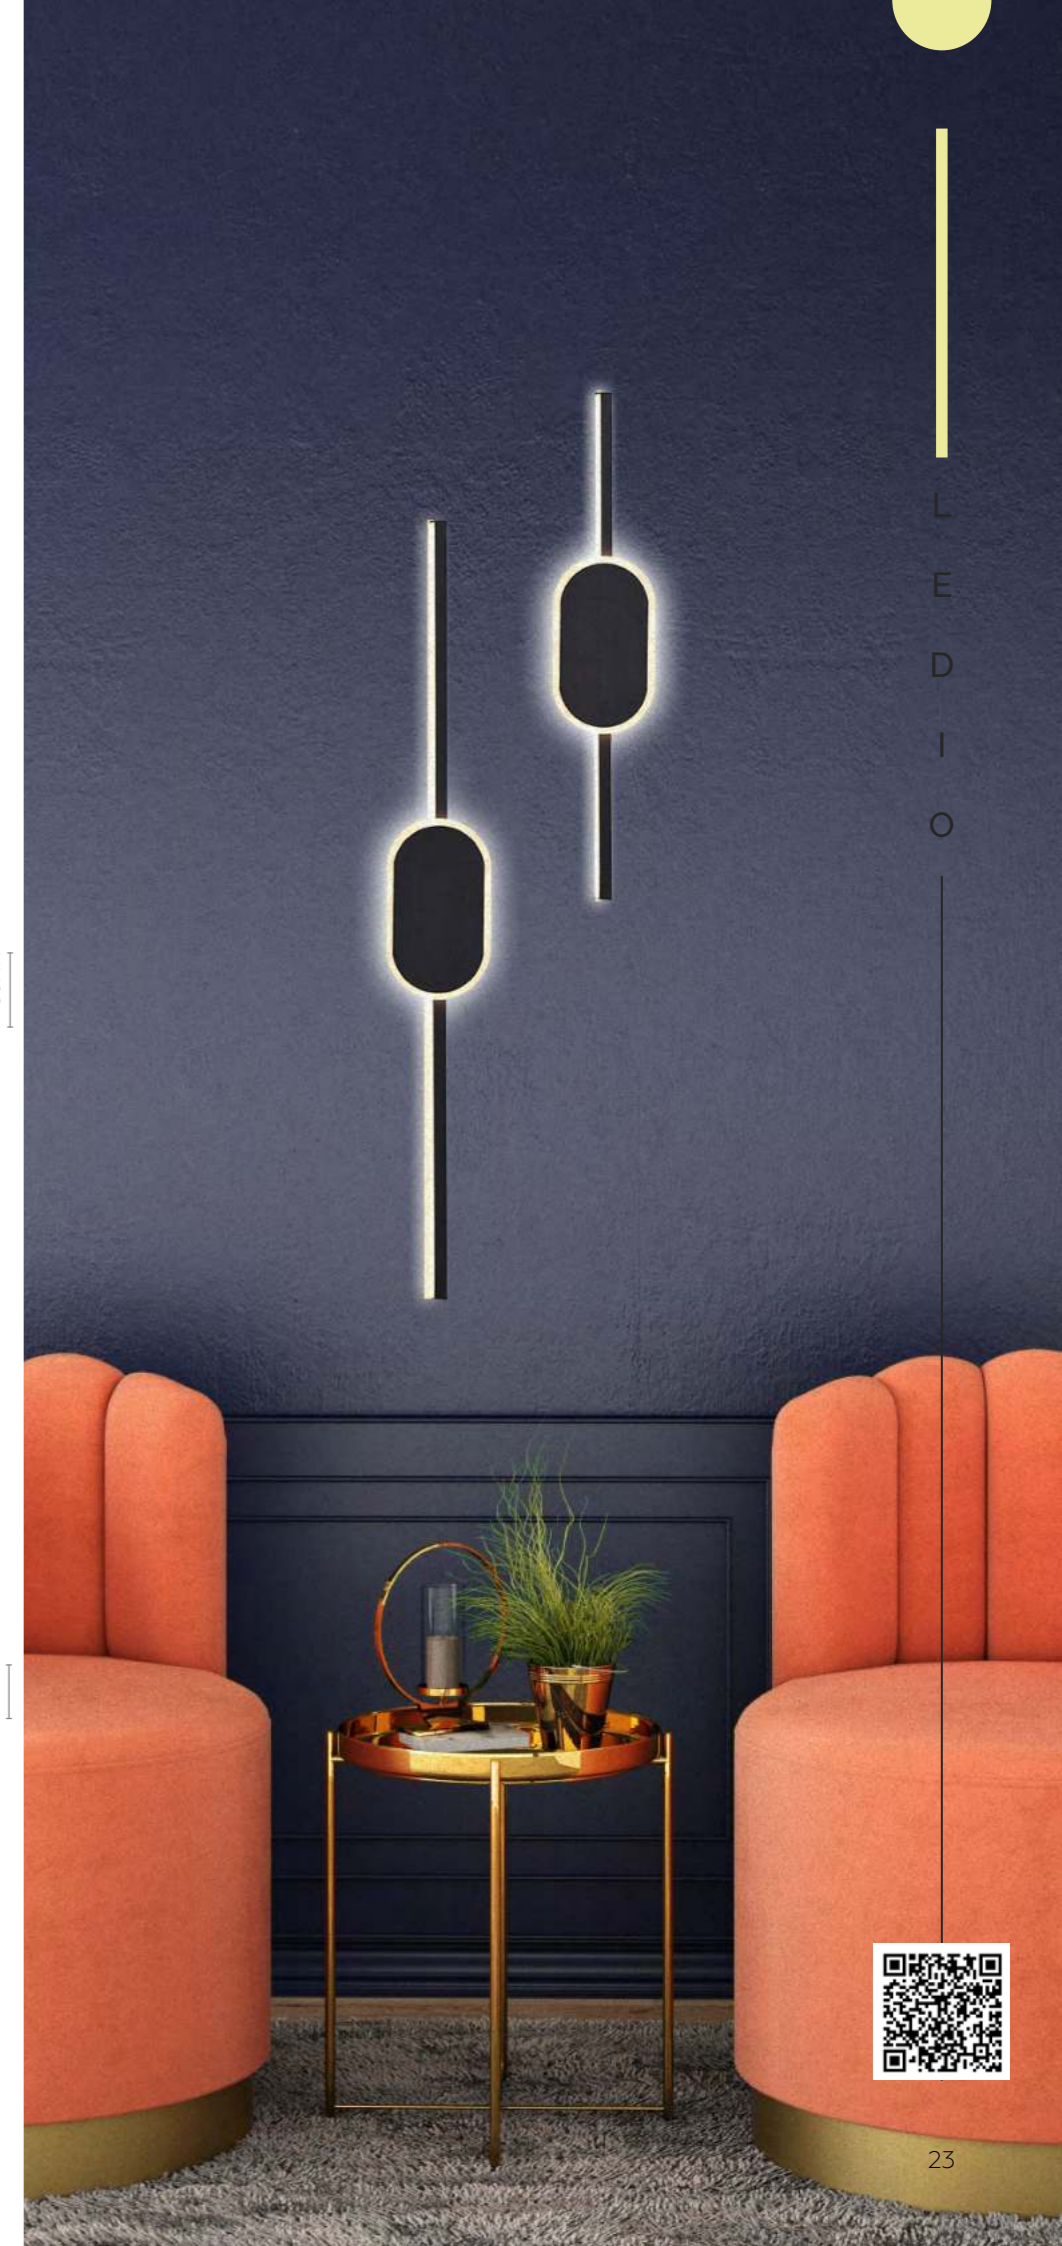

Настенный светильник

металл | чёрный

13W

220V

690lm

3000K

L
E
D
I
O

L
E
D
I
O