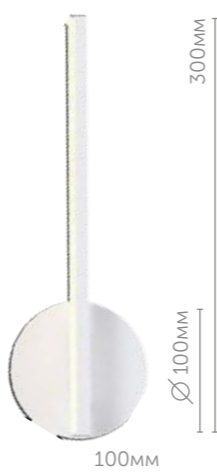

металл | чёрный

9W

220V

600lm

3000K

L
E
D
I
O

Eleri

Линия Eleri – светодиодная подсветка в стиле техно. Может быть использована как для акцентной подсветки картин или других настенных предметов интерьера, так и для освещения прикроватной или рабочей зоны. Светильники имеют два источника света и multifunctional выключатель, позволяющий включать их по отдельности или вместе.