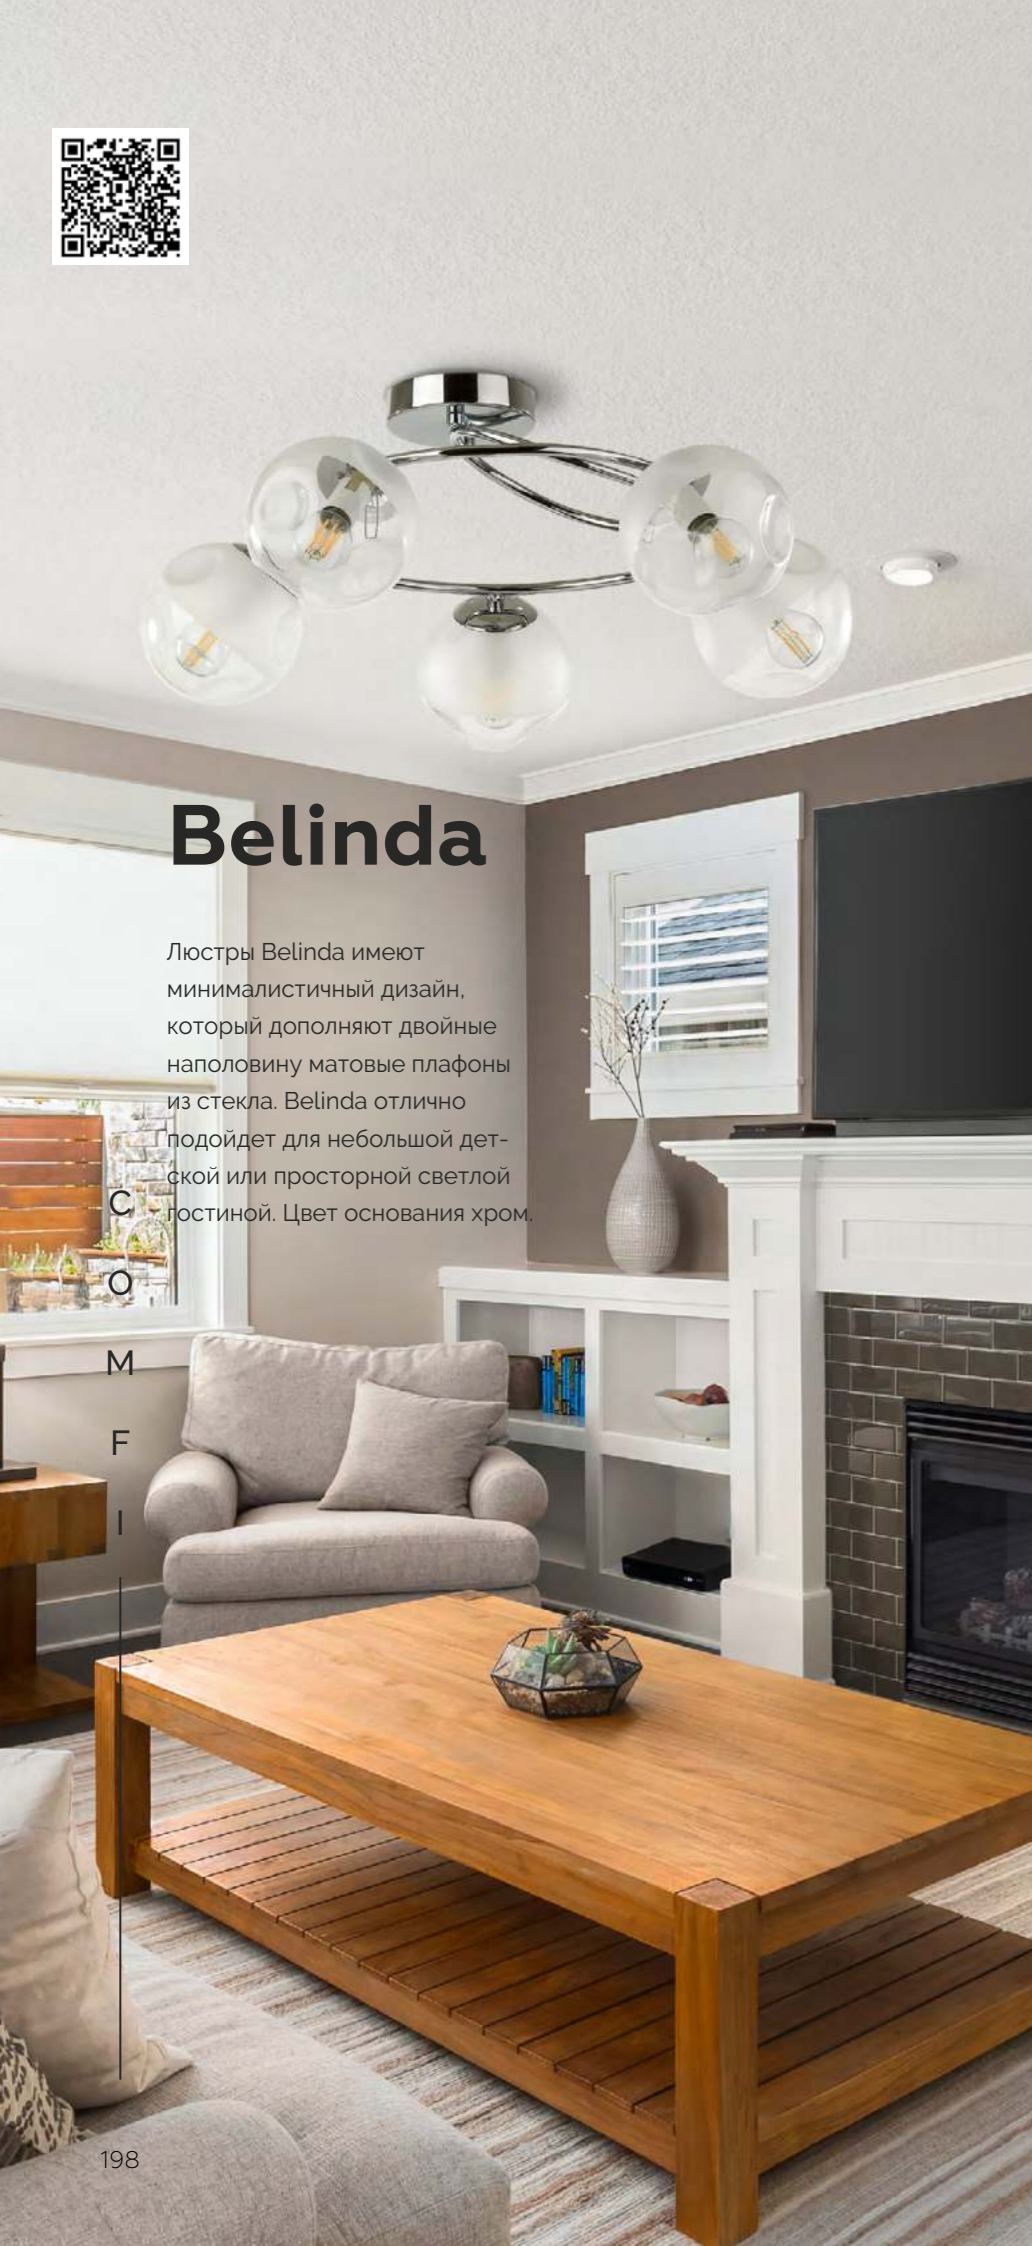

металл | черный | бронза
стекло • белый

4595/6C

Люстра потолочная
металл | черный | бронза
стекло • белый

4595/8C

Люстра потолочная
металл | черный | бронза
стекло • белый

Belinda

Люстры Belinda имеют минималистичный дизайн, который дополняют двойные наполовину матовые плафоны из стекла. Belinda отлично подойдет для небольшой детской или просторной светлой гостиной. Цвет основания хром.