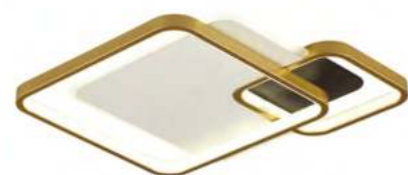

5243/59CL

Люстра потолочная

белый | черный | матовое золото акрил

59W
220V
LED
3894lm

3000-6000K