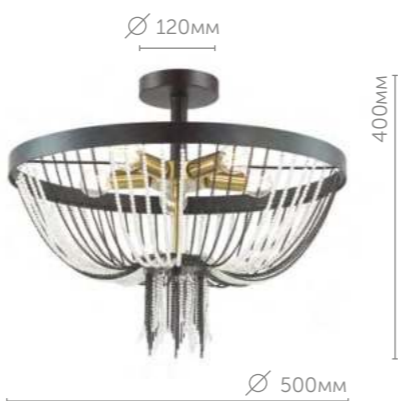

Elvis

4560/3C

Люстра потолочная

металл | черный, латунь
стеклянный декор

E14

220V

3*40W

4560/5C