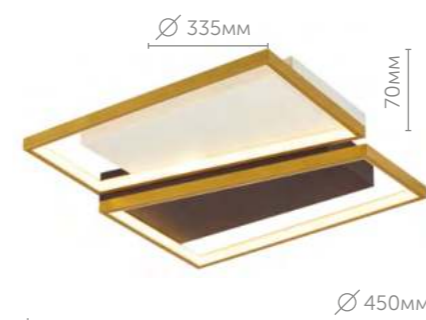

Пульт ДУ

Диммер с пульта

Цвет

5239/54CL

Люстра потолочная

металл | белый | черный | матовое золото акрил

5241/57CL

Люстра потолочная