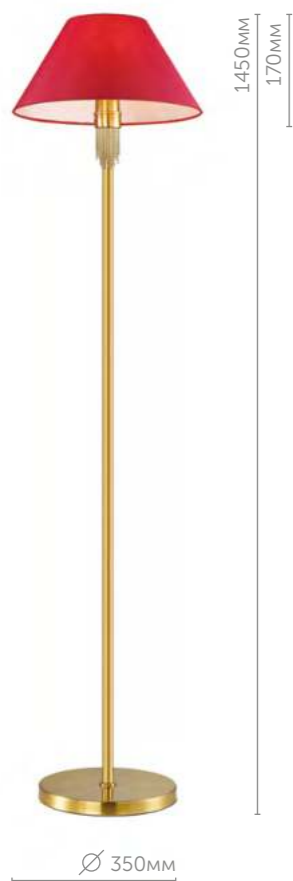

Бра

металл | античная латунь
текстиль • красный

4514/1T

Настольная лампа

металл | античная латунь
текстиль • красный

4514/1F

Торшер

металл | античная латунь
текстиль • красный