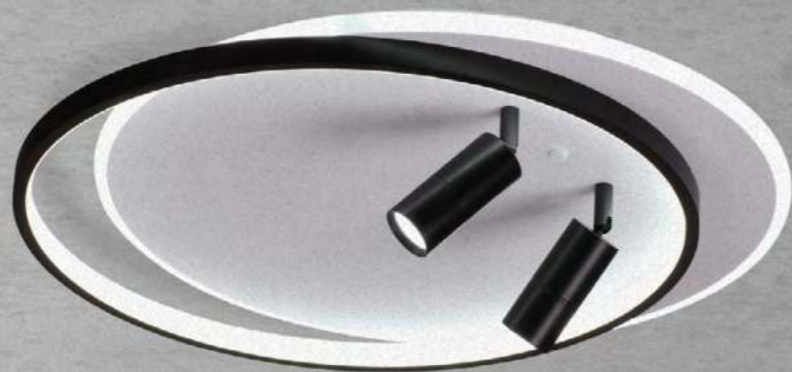

Naoko

Потолочные светильники Naoko имеют дополнительный источник света в виде двух направленных светодиодных светильников, которые идеально подойдут для расставления акцентов в интерьере. В линейке имеются модели черного и золотого цвета, что позволяет использовать их в самых разных зонах и стилях интерьеров. Светильники оснащены пультом ДУ и имеют эффект памяти.

1. L
   - E
   - D
   - I
   - O
2. Пульт ДУ
   - Диммер с пульта
   - Цвет

Nova

Светодиодные подвесы Nova – лаконичное решение для ценителей простых форм и ярких акцентов в интерьере. Арматура цвета брашированное золото отлично впишется как в светлый интерьер, так и в более темный, например синий или зелёный. Большой подвес имеет дистанционное управление и регулируемую яркость и цвет.

- Пульт ДУ
- Диммер с пульта
- Цвет