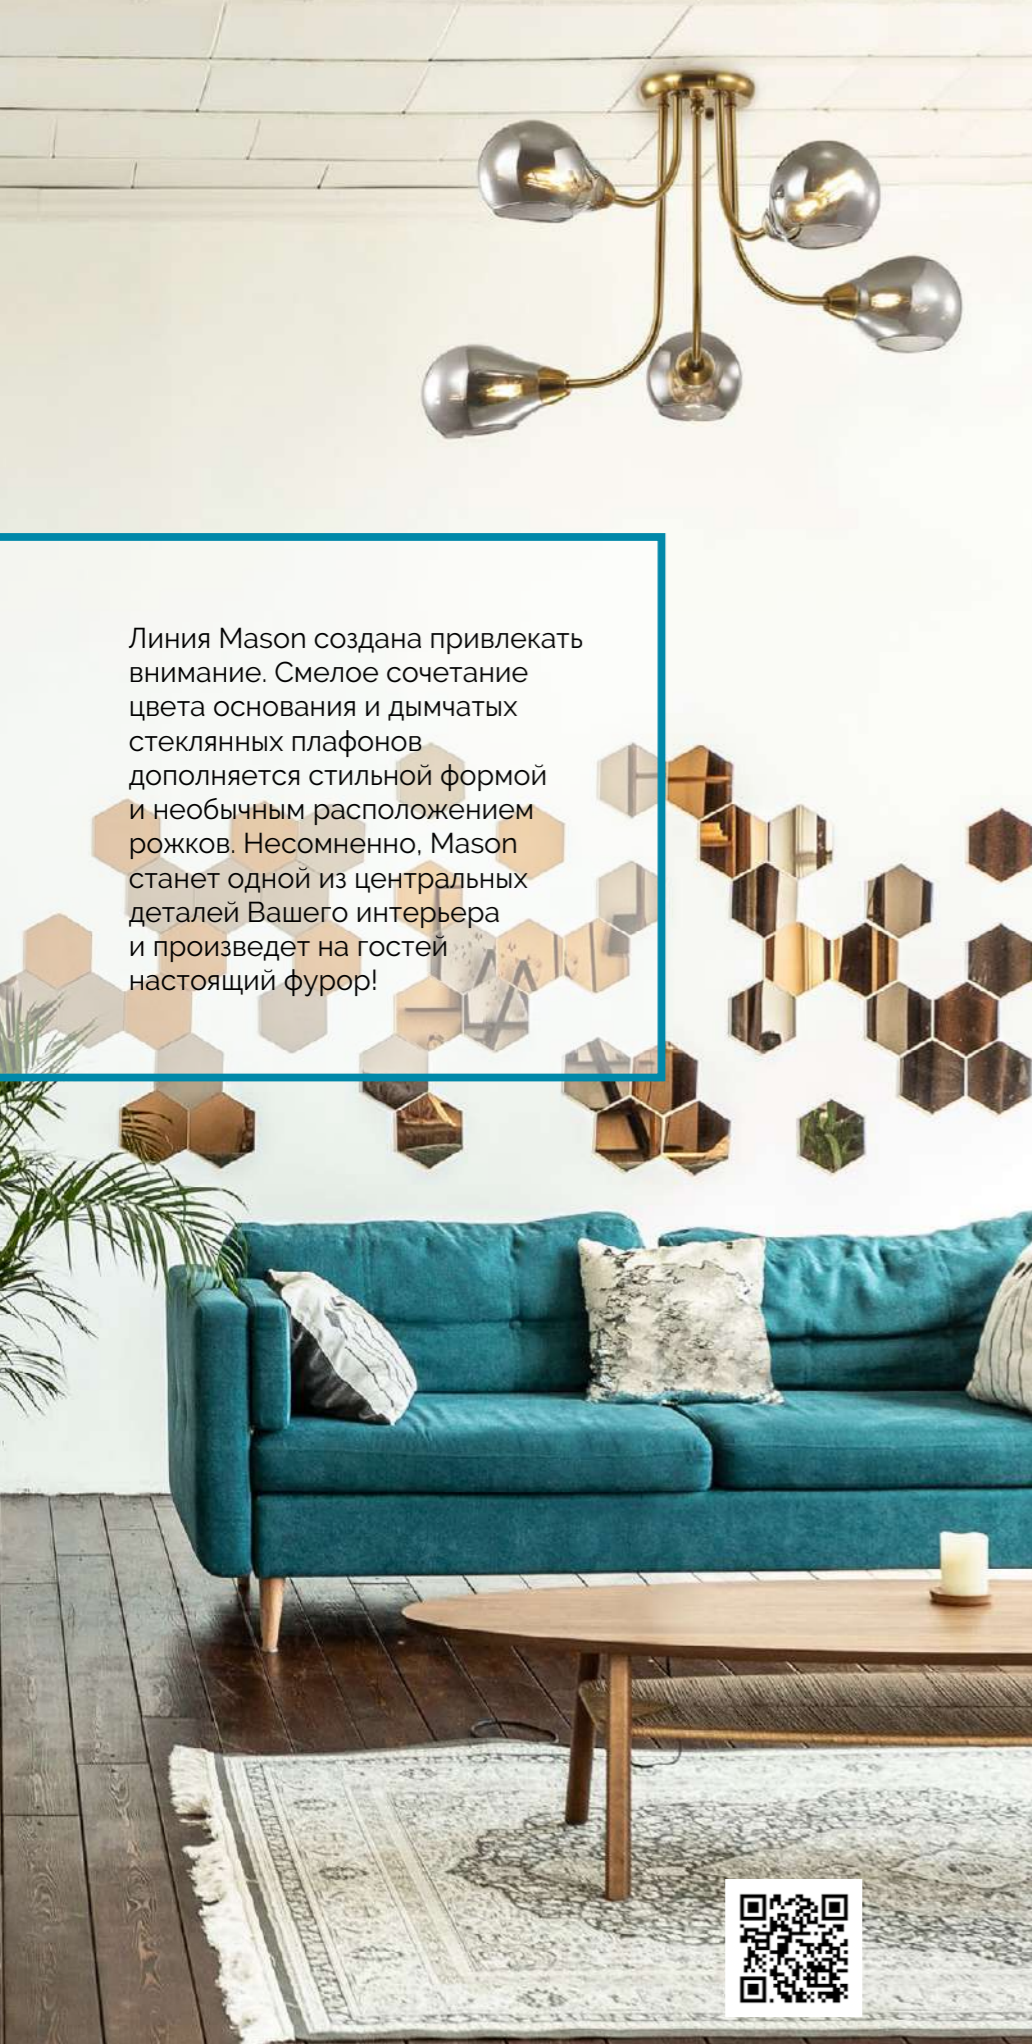

Линия Mason создана привлечь внимание. Смелое сочетание цвета основания и дымчатых стеклянных плафонов дополняется стильной формой и необычным расположением рожков. Несомненно, Mason станет одной из центральных деталей Вашего интерьера и произведет на гостей настоящий фурор!

MODERNI

MASON