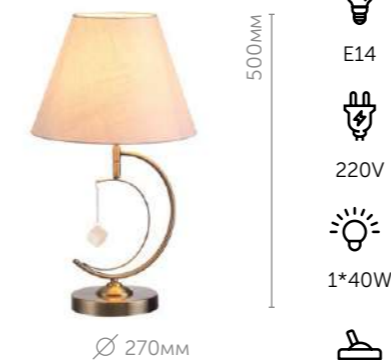

- E14
- 220V
- 1*40W

4469/1T

Настольная лампа

металл | античная латунь
текстиль • белый