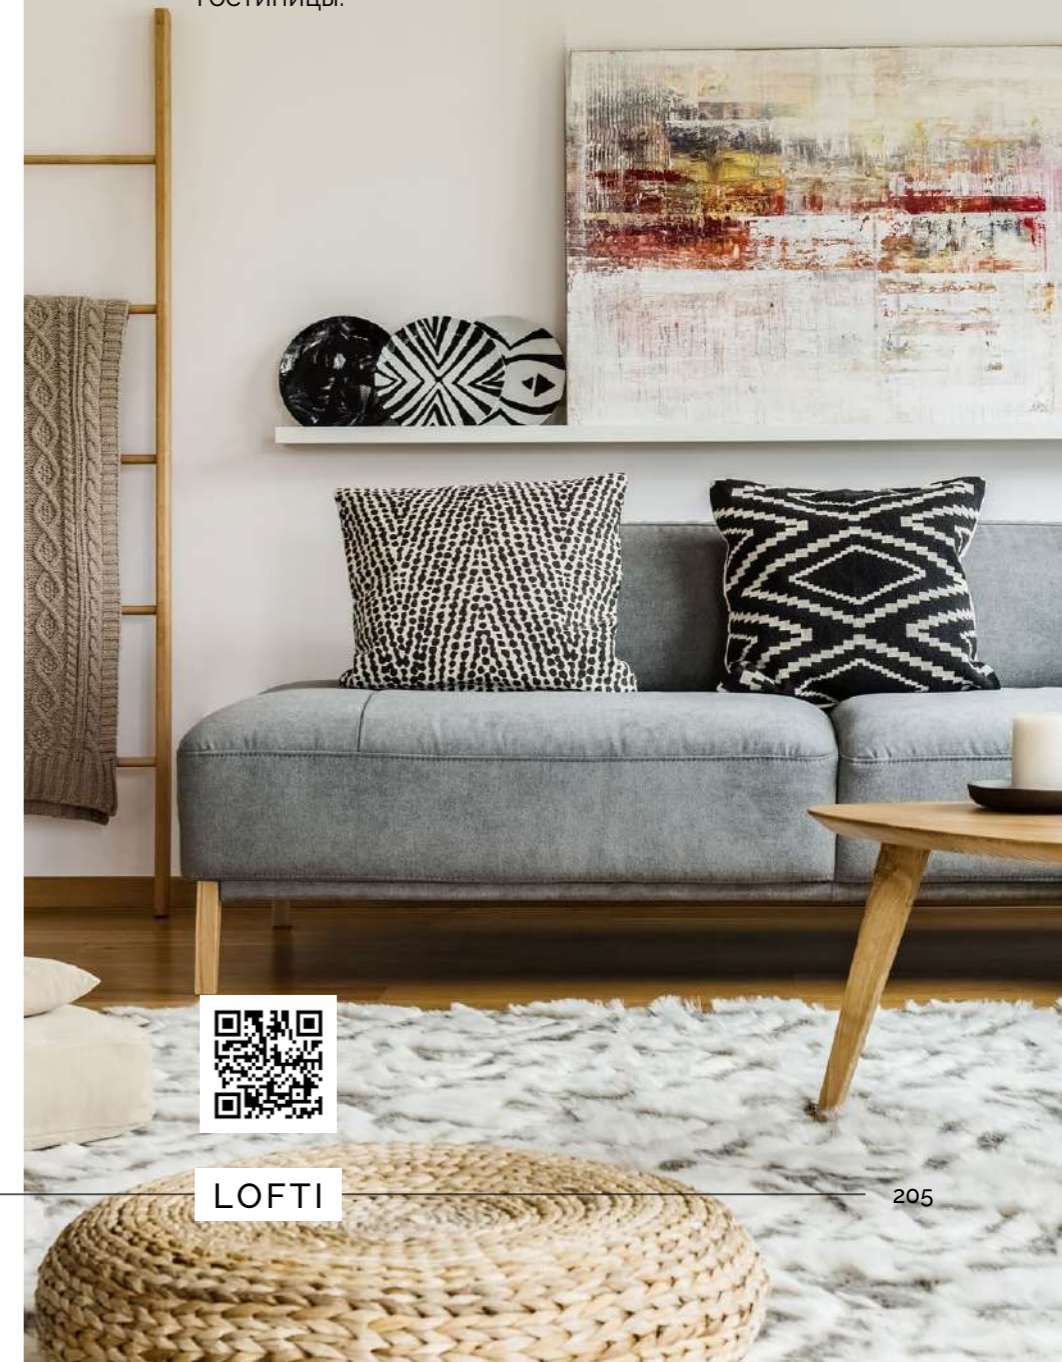

RUPERT

Линия Rupert содержит элементы стиля лофт и классических люстр. Центральная часть золотого цвета украшена чёрным барабаном-сеткой. Rupert отлично впишется в интерьер гостиной или общественного пространства, например ресторана или лобби гостиницы.