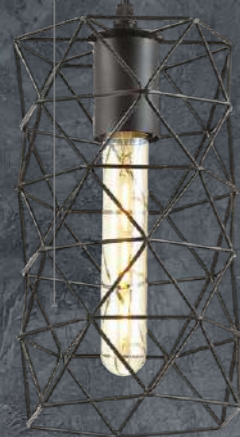

3691/1

Подвес

металл
кофе · античная бронза

OLAF

Подвес Olaf станет стильным акцентом Вашего интерьера. Каркас выполнен из прочного металла. Правильно подобранная лампа создаст нужную атмосферу, которую можно менять в зависимости от настроения и желаемого стиля. Лампы в комплект не входят.