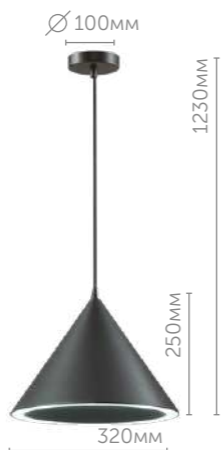

3724/24L

Подвес

металл
черный

24W 220V 4000K

JASPER & MIA

Очаровательные подвесы Jasper и Mia наполнят комнату атмосферой уюта и вдохновения. Кто станет лучшим украшением интерьера, дружелюбные птички или романтическая барышня на качелях? А может быть все вместе? Решать Вам.