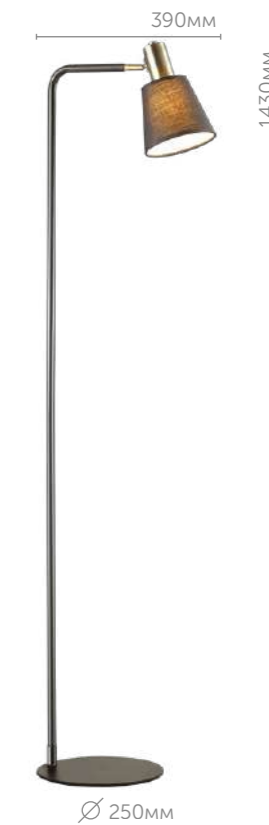

3638/1F

Торшер

металл | античная бронза
текстиль • черный

MODERNI