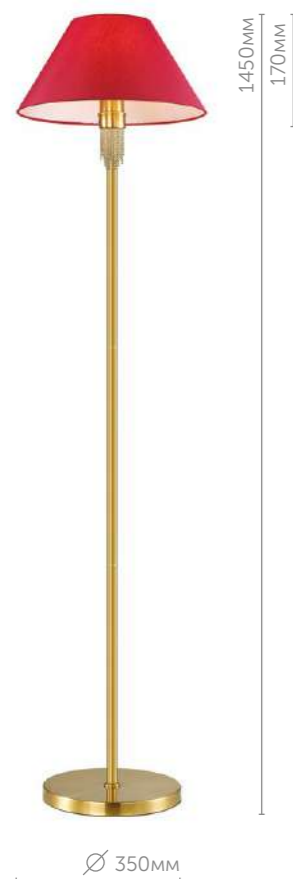

NEOCLASSI

4514/1W

Бра

металл | античная латунь
текстиль • красный

4514/1T

Настольная лампа

металл | античная латунь
текстиль • красный

4514/1F