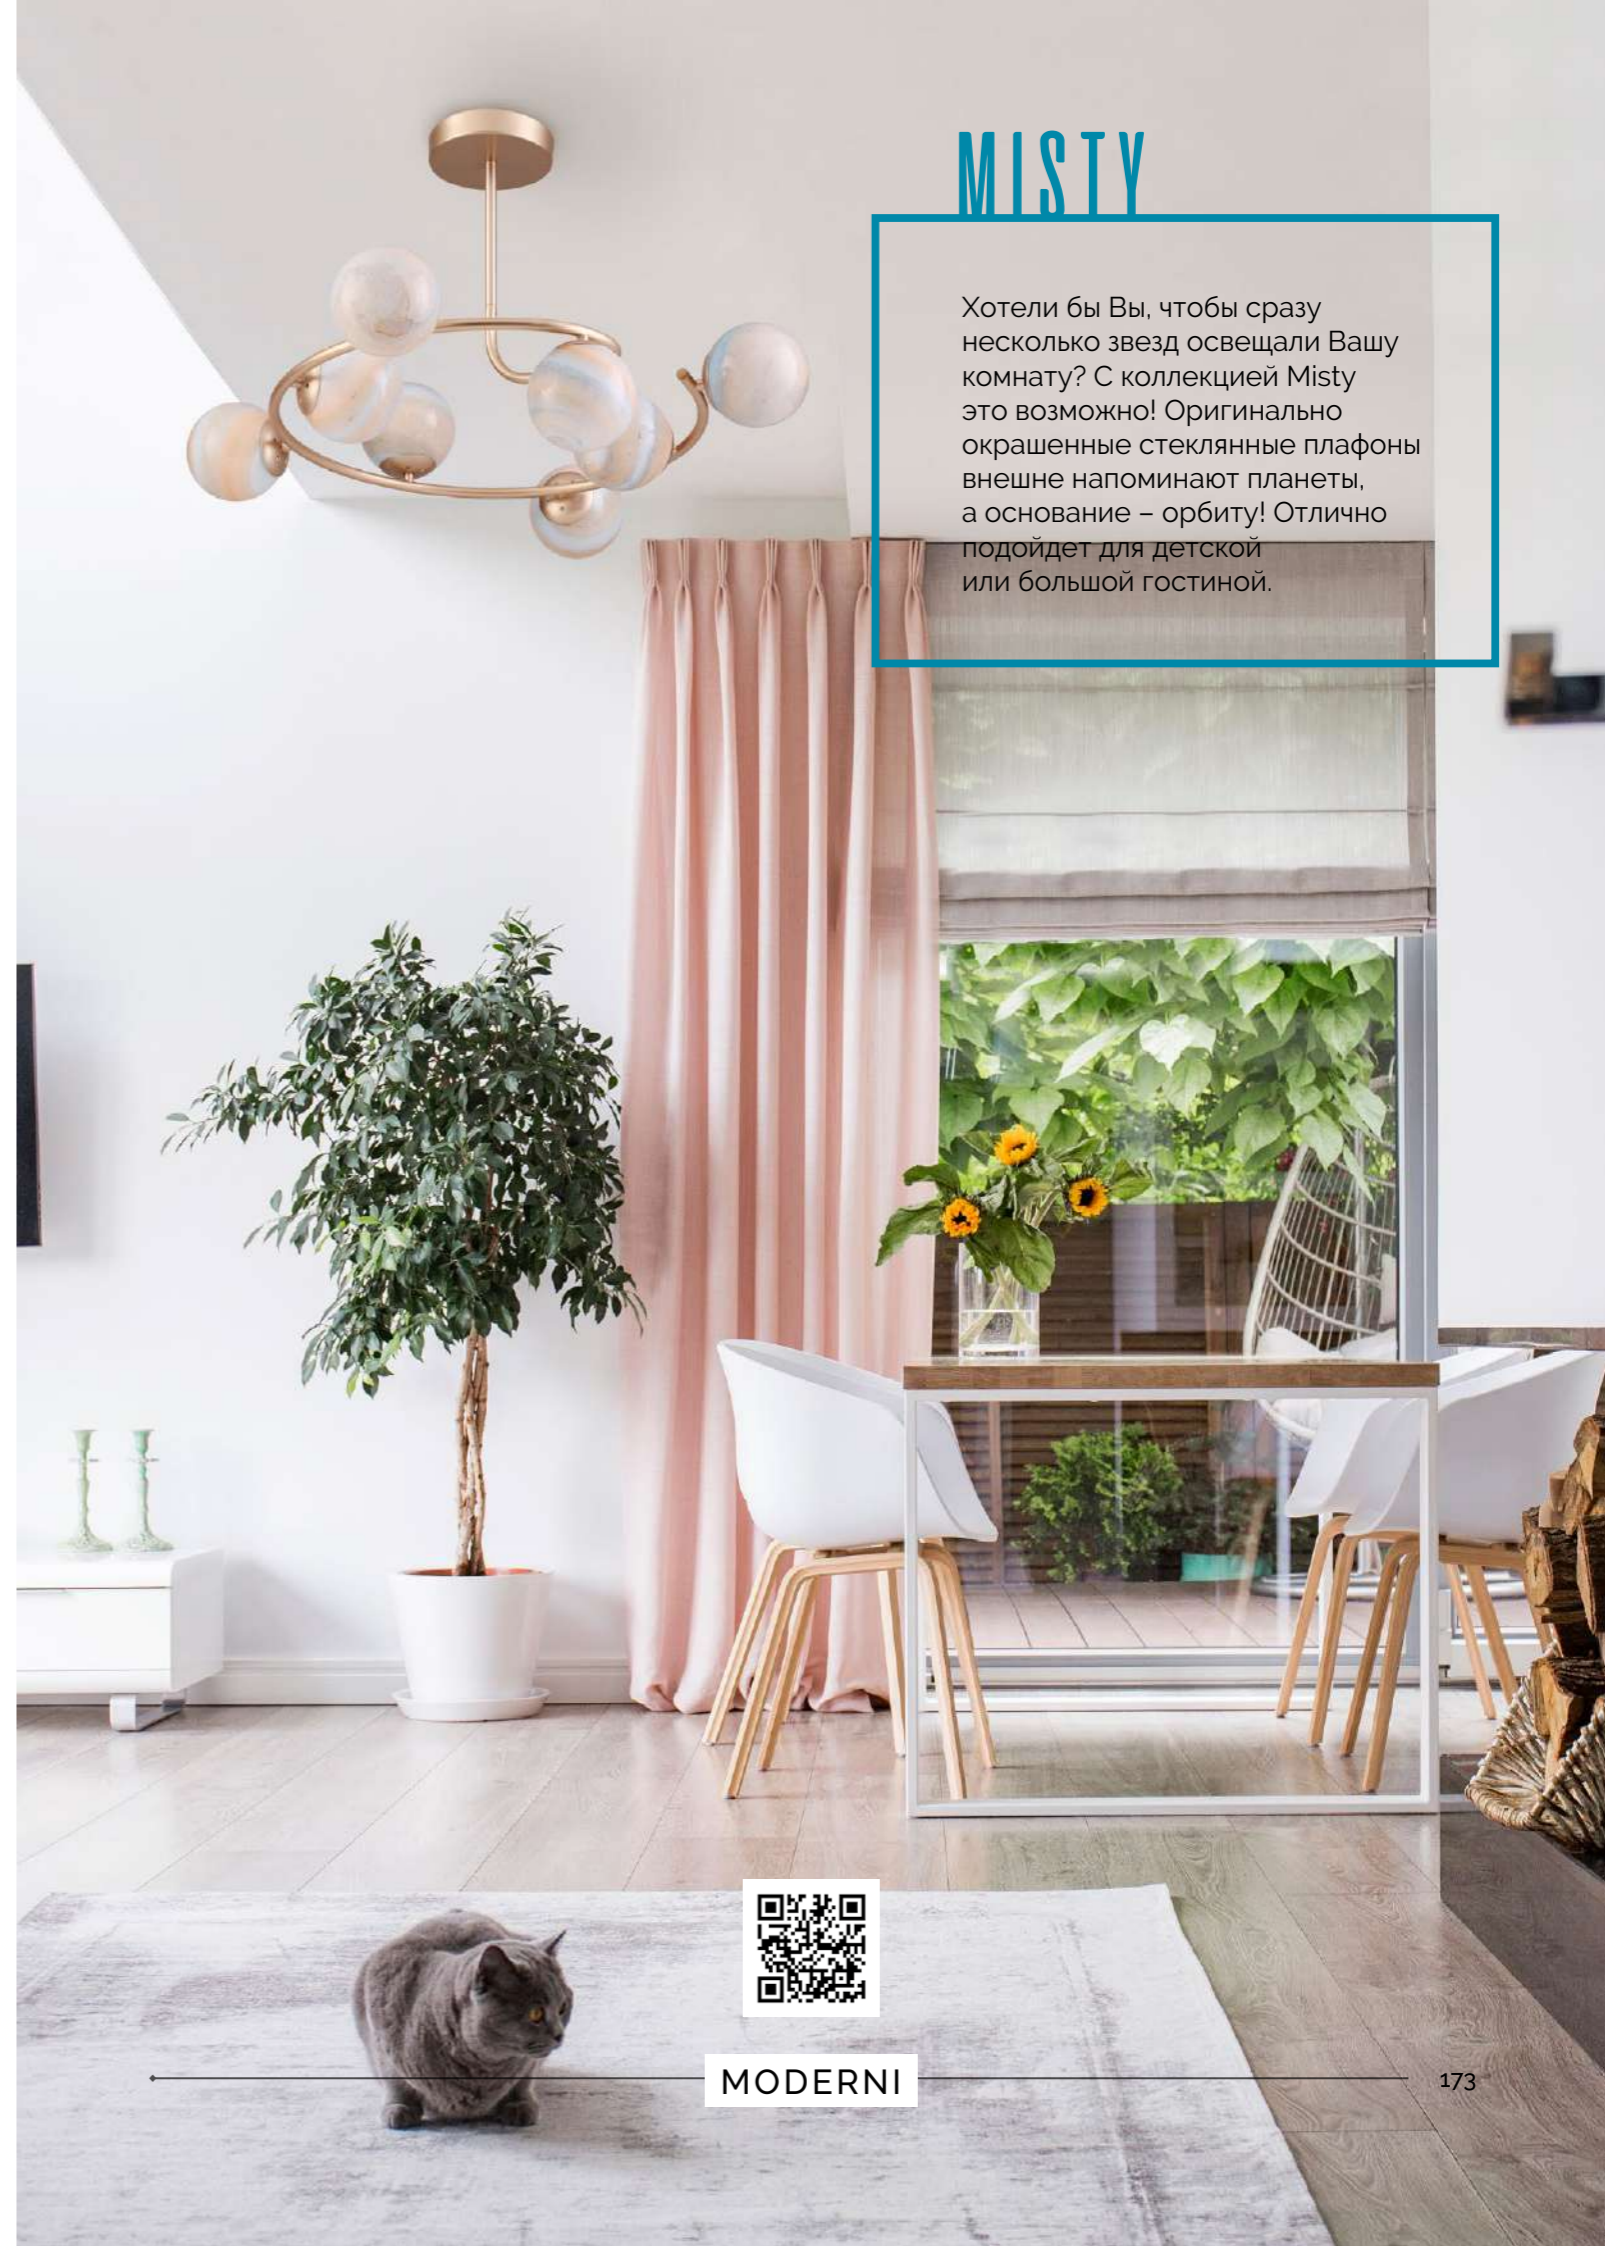

MISTY

Хотели бы Вы, чтобы сразу несколько звезд освещали Вашу комнату? С коллекцией Misty это возможно! Оригинально окрашенные стеклянные плафоны внешне напоминают планеты, а основание – орбиту! Отлично подойдет для детской или большой гостиной.