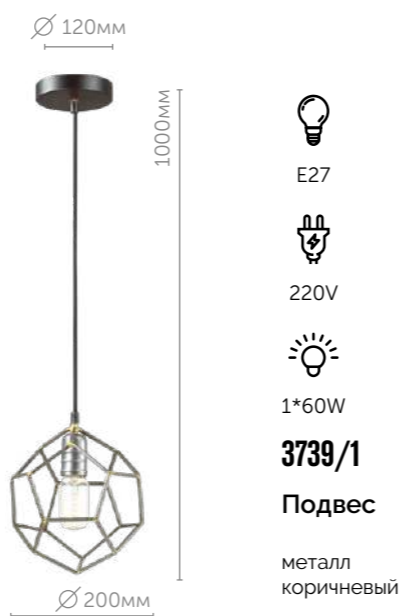

E27
 220V
 1*60W
3739/1
Подвес
 металл
 коричневый

E27
 220V
 3*60W
3739/3
Подвес
 металл
 коричневый

HARALD

3637/1C
Люстра потолочная

металл
черный

E27
 220V
 1*60W

ALFRED

3639/1C
Люстра потолочная