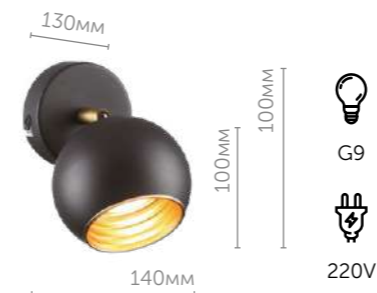

3635/1C

Спот
металл
черный • золото