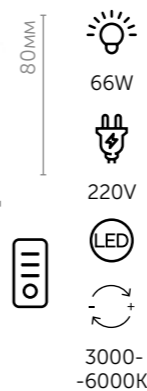

LEDIO

4524/66CL
Люстра потолочная

металл | белый
акрил

4524/84CL
Люстра потолочная

металл | белый
акрил

SELINA

4525/66CL
Люстра потолочная

металл | белый
акрил