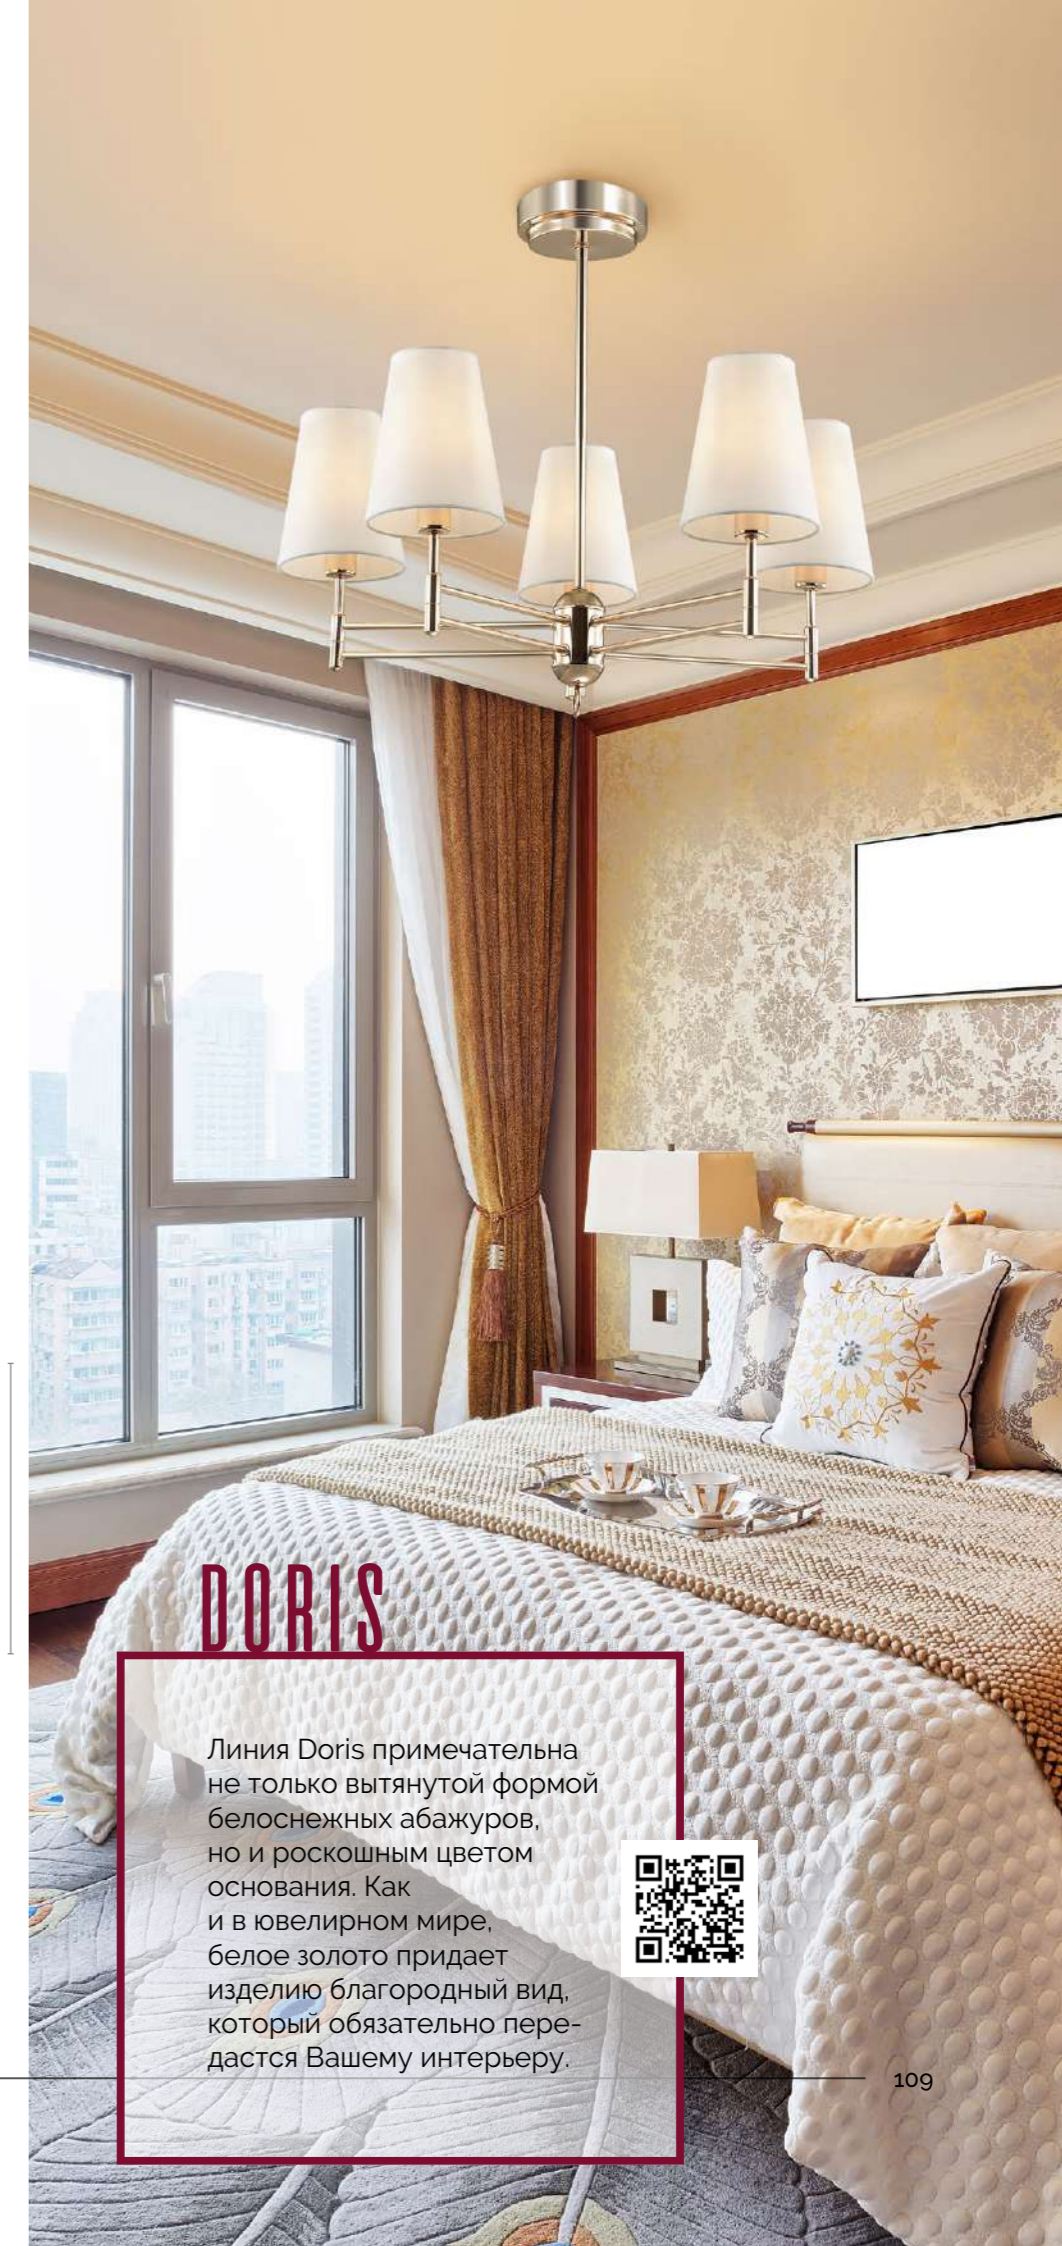

DORIS

Линия Doris примечательна не только вытянутой формой белоснежных абажуров, но и роскошным цветом основания. Как и в ювелирном мире, белое золото придает изделию благородный вид, который обязательно передастся Вашему интерьеру.