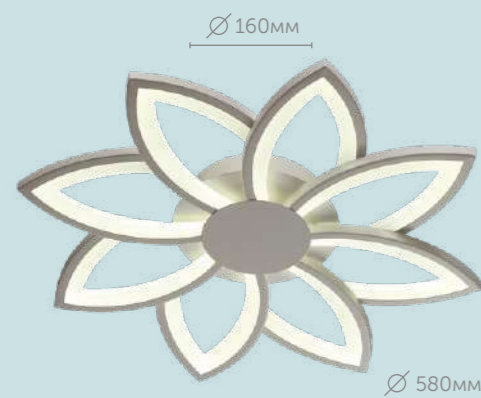

JUNA

Светодиодный светильник Juna обладает высокой мощностью, рассчитанной на помещение до 22 кв.м. При этом высота его составляет всего 5 см, что отлично подойдет для помещений с невысокими потолками. Светильник имеет форму цветка и отлично впишется в гостиную или кухню. Регулируемая цветовая температура, пульт ДУ в комплекте.