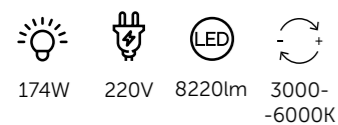

металл, акрил | хром

4581/99CL
Люстра потолочная