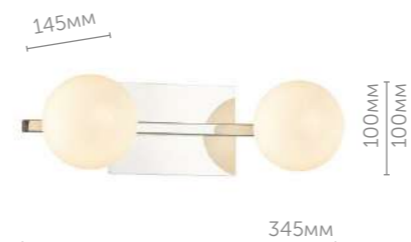

4566/2W

Бра

металл | хром
стекло • белый