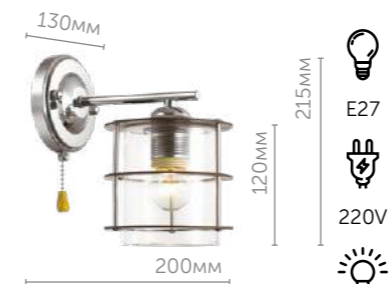

3504/1W

Бра

металл | хром | кофе
стекло • дерево