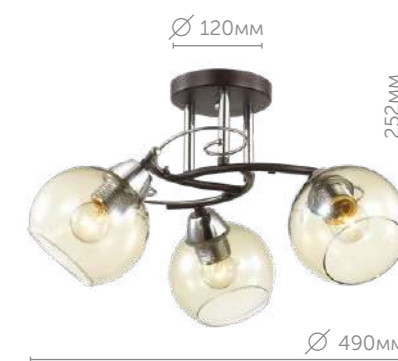

3507/1W

Бра

металл | венге | хром
стекло • янтарный

E27

220V

1*60W

3507/5C

Люстра потолочная

металл | венге | хром
стекло • янтарный

E27

220V

5*60W

3507/3C

Люстра потолочная

металл | венге | хром
стекло • янтарный

E27