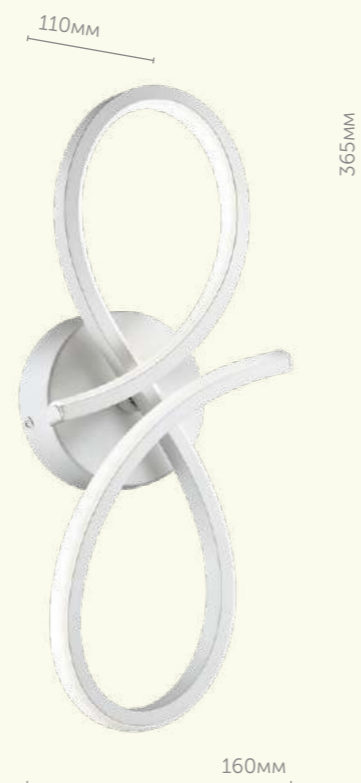

LANE

Лаконичная линия Lane представляет из себя светодиодные бра разной мощности, очертания которых будто нарисованы от руки. Бра Lane отлично впишутся в детскую или комнату в стиле модерн или минимализм.

3773/20WL

Бра

металл | белый
металл • силикон

3773/13WL

Бра

металл | белый
металл • силикон

FELIX

Светодиодные бра Felix представлены в двух цветах и имеют форму скрипичного ключа. Felix гармонично впишутся в интерьер детской или спальни, а также станут оригинальным декором для музыкальной школы или фойе театра.

3774/15WL

Бра

металл | белый
металл • силикон

3775/15WL

Бра

металл | черный
металл • силикон