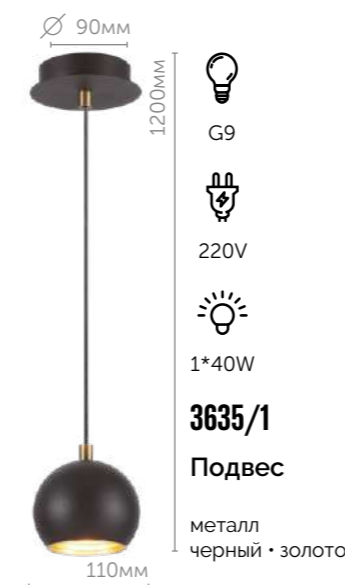

4493/1W

Бра
металл | хром
стекло • дымчатый

4493/4C

Люстра потолочная
металл | хром
стекло • дымчатый

4493/6C

Люстра потолочная
металл | хром
стекло • дымчатый

3635/1C

Спот
металл
черный • золото