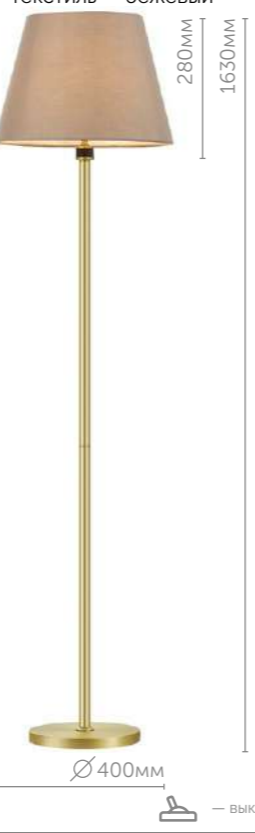

4429/1F
Торшер
металл | античная латунь
текстиль • бежевый
— выключатель на шнуре