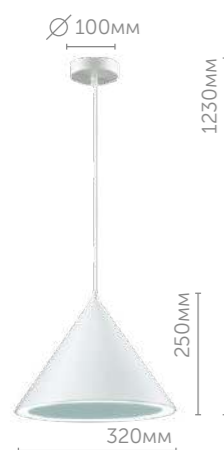

LENNY

На первый взгляд простой подвес конусной формы Lenny приобретает футуристичный вид при включенном свете. Встроенные светодиоды общей мощностью 24W осветят помещение площадью до 14 кв.м.

3723/24L

Подвес

металл
белый

24W 220V 4000K