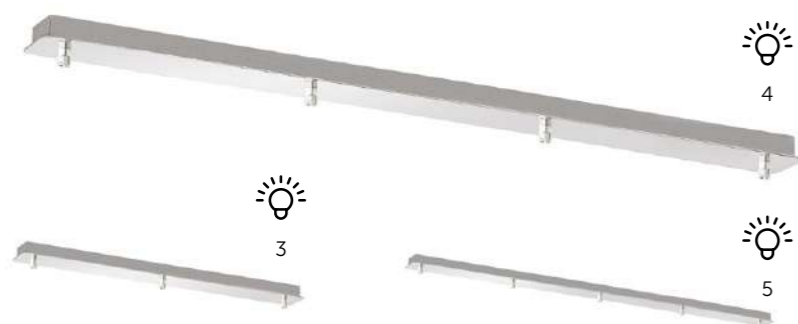

MOLTO

MOLTO – линия универсальных оснований для подвесных светильников. Благодаря основаниям MOLTO Вы сможете собирать подвесы в уникальные комбинации, ограничивающиеся только Вашей фантазией. Основания доступны в четырех цветах, каждый из которых имеет версию на три, четыре и пять подвесов.

	длина	ширина	высота
3	610	70	25
4	880	70	25
5	1150	70	25

4505/3
4505/4
4505/5

Основание для подвесов

металл
хром