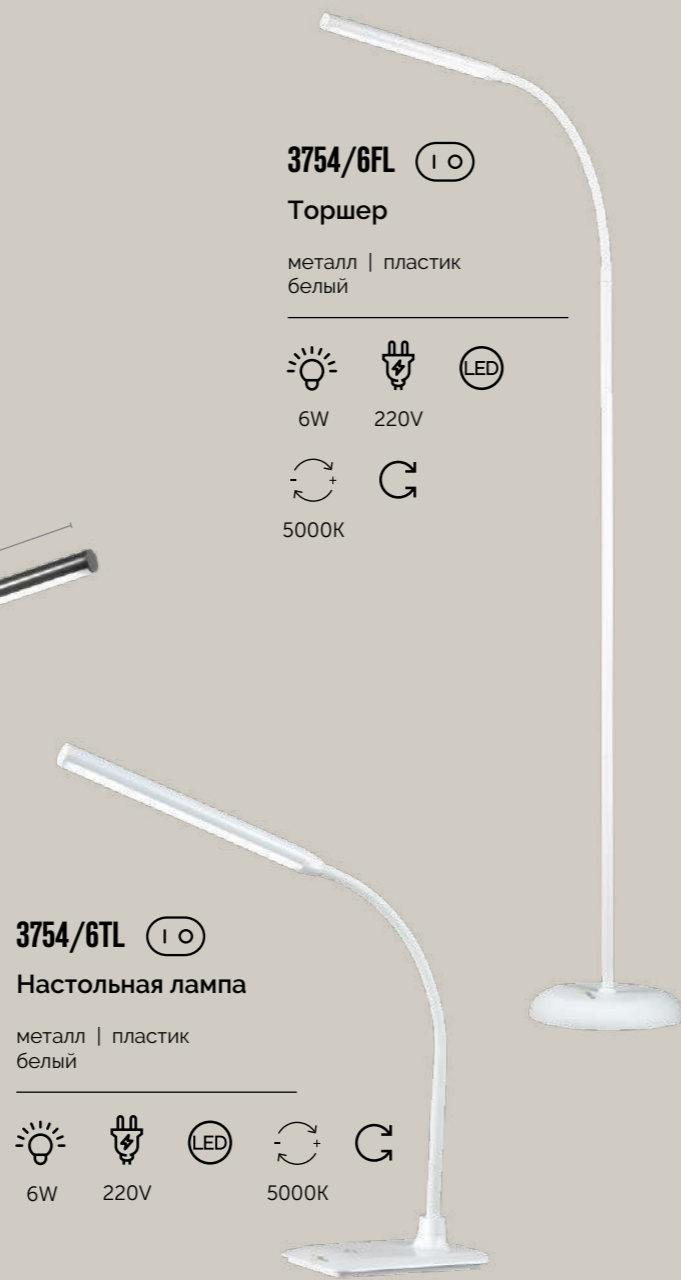

Торшер

металл | пластик
черный

3753/6TL (IO)

Настольная лампа

металл | пластик
черный

3754/6FL (IO)

Торшер

металл | пластик
белый