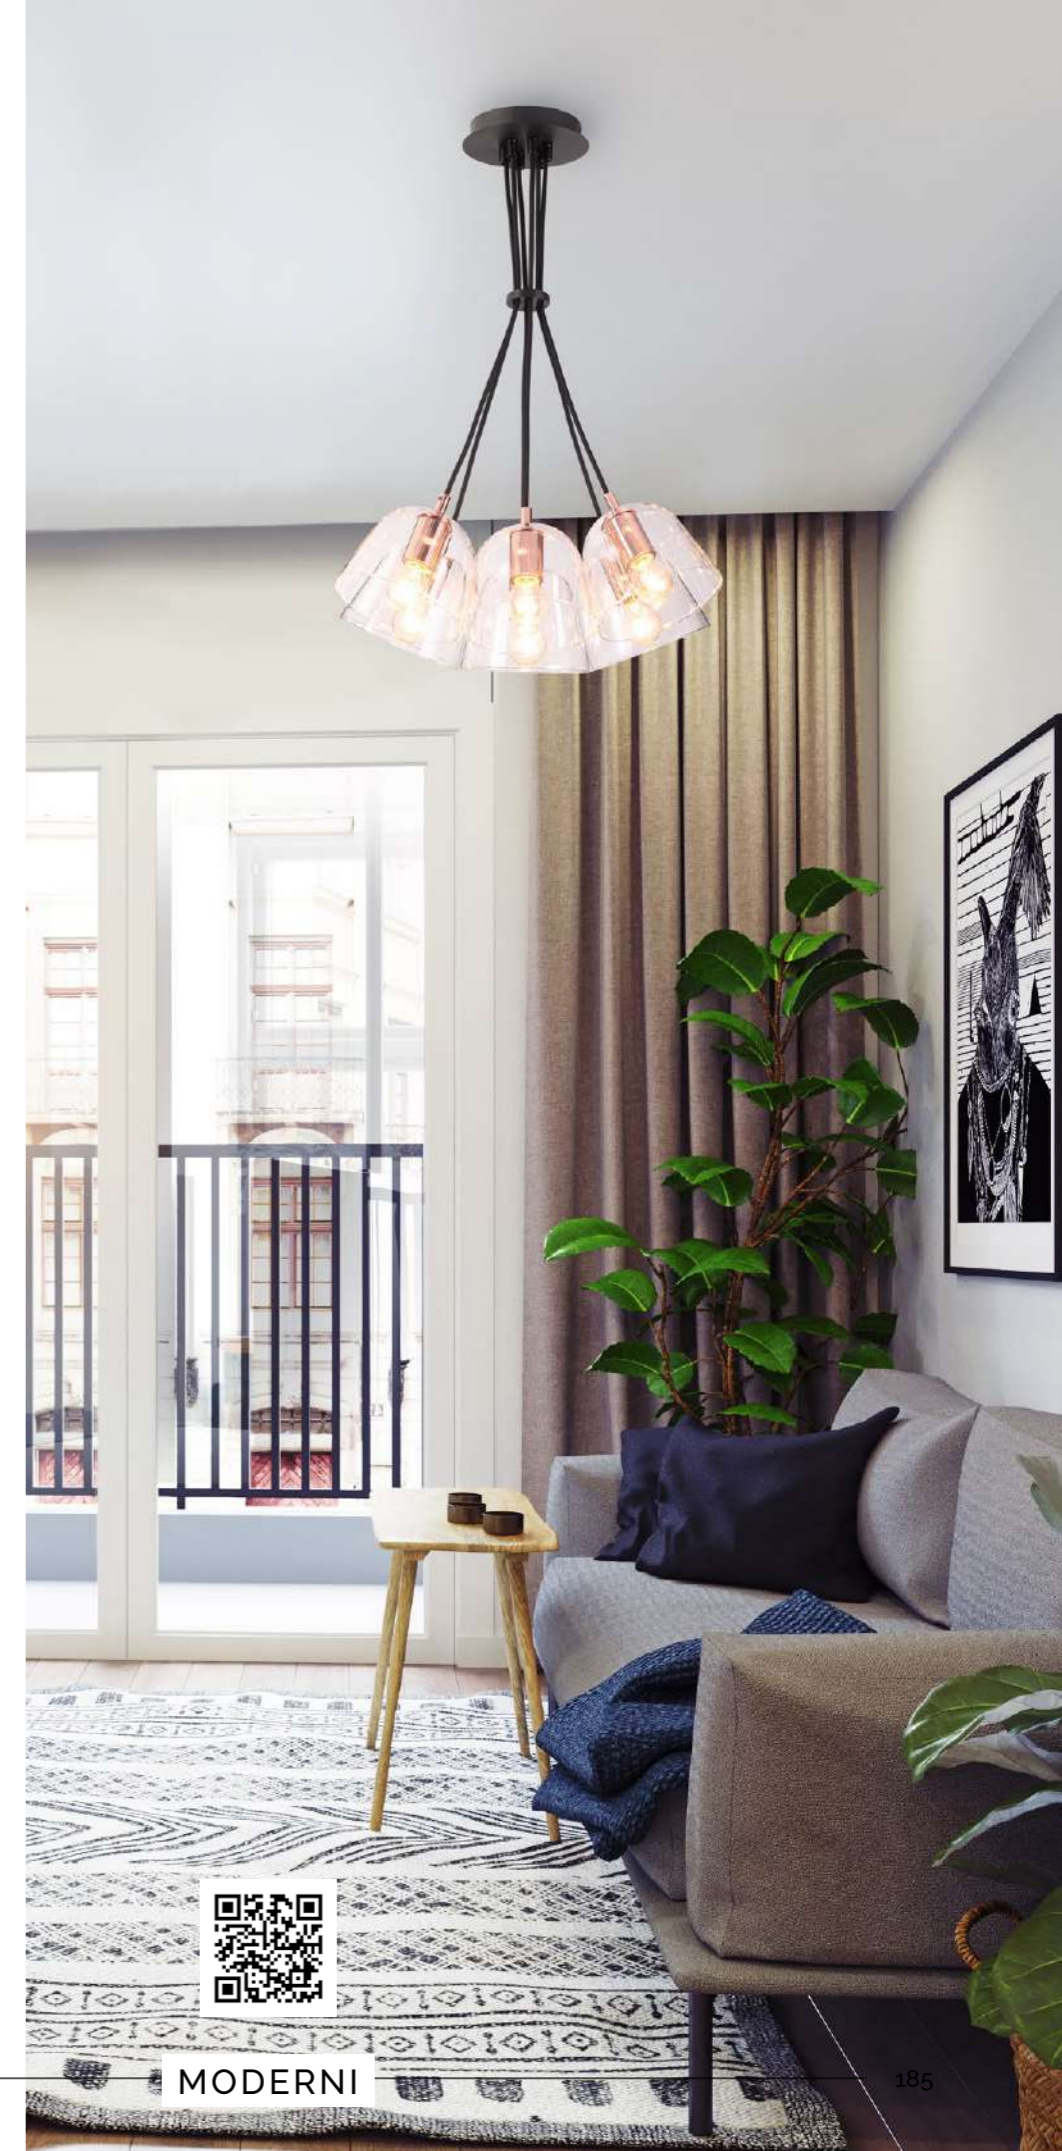

Линия Joseph – это гармоничное сочетание цвета и формы. Центральным элементом является стильный плафон из прозрачного стекла, который дополнен деталями цвета медь, черным текстильным проводом и основанием, окрашенным в черный матовый цвет. Joseph идеально впишется в интерьеры в стиле модерн, лофт и хай-тек.

MODERNI

4455/1W

Бра

металл | черный, медный
стекло

4455/1

Подвес

металл | черный, медный
стекло

4455/5C

Люстра потолочная

металл | черный, медный
стекло

— выключатель на основании

4455/3

Люстра

металл | черный, медный
стекло

4455/6

Люстра

металл | черный, медный
стекло

MODERNI