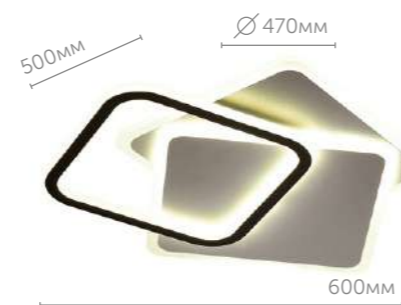

металл | белый, черный акрил

HARMONY

Светильники линии HARMONY представляют собой группу из повторяющихся геометрических фигур с подсветкой по контуру. Они отлично впишутся в интерьер детской, кухни или рабочего кабинета площадью до 21 кв.м.

4502/85CL

Люстра потолочная

металл | белый | черный
акрил

4503/85CL

Люстра потолочная

металл | белый | черный
акрил

JEAN

Потолочный светильник JEAN представляет из себя комбинацию фигур в форме круга и двух колец, отделанных по контуру светодиодной лентой. Отлично впишутся в интерьер комнаты размером до 21 кв.м. в стиле модерн или минимализм.