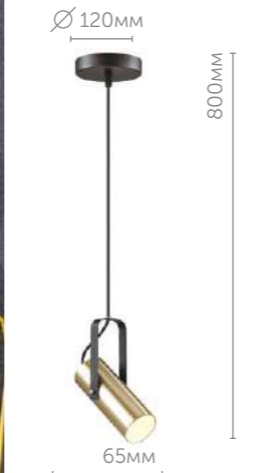

3714/1W

Бра

металл
черный, золотой