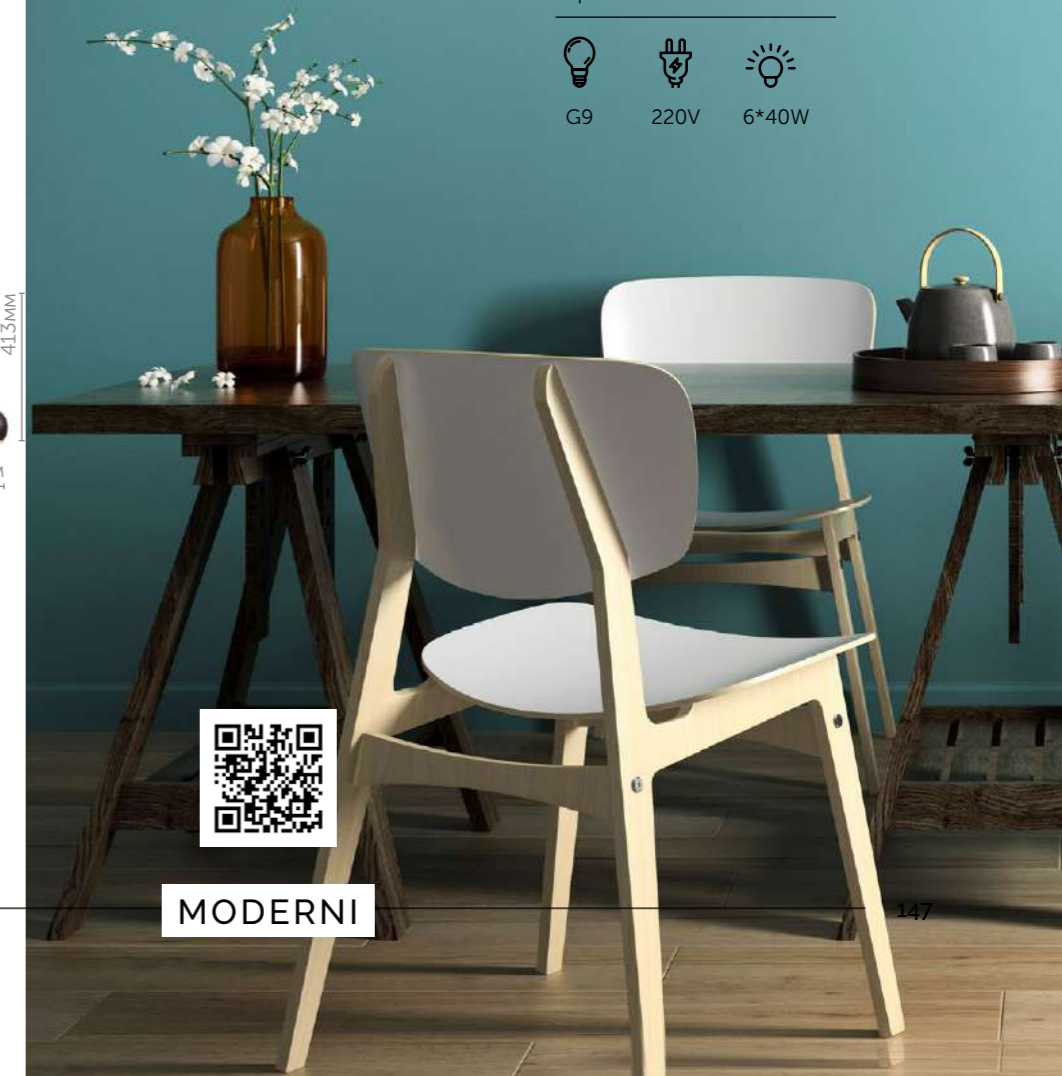

3635/6

Люстра

металл
черный • золото