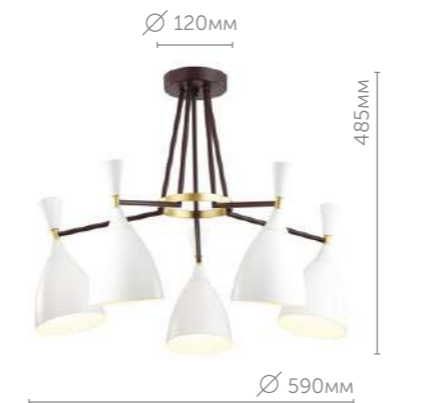

4494/5C

Люстра потолочная

металл | черный, золотой
металл • белый