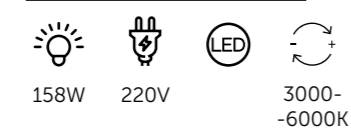

металл | белый
акрил