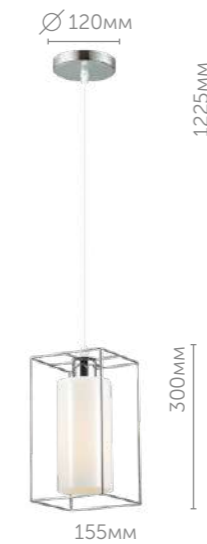

3728/1

Подвес

металл | черный
металл, стекло • кофейный

E27 220V 1*60W

3731/1

Подвес

металл | хром
металл, стекло • белый

E27 220V 1*60W