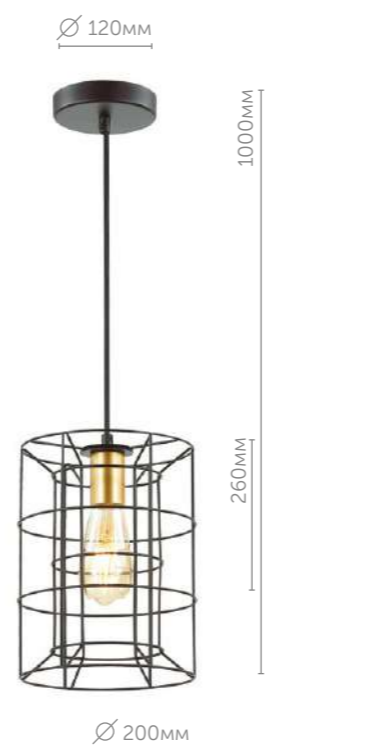

MAEVE

4401/1W

Бра

металл | античное золото
| матовый черный

4401/6C

Люстра потолочная

металл | античное золото
| матовый черный

4410/1