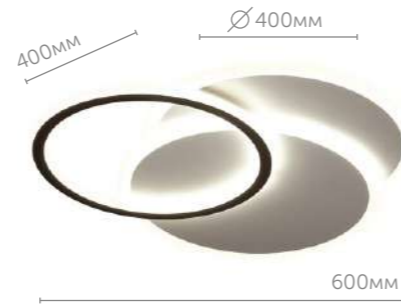

4502/85CL

Люстра потолочная

металл | белый | черный
акрил

4503/85CL

Люстра потолочная

металл | белый | черный
акрил

JEAN

Потолочный светильник JEAN представляет из себя комбинацию фигур в форме круга и двух колец, отделанных по контуру светодиодной лентой. Отлично впишутся в интерьер комнаты размером до 21 кв.м. в стиле модерн или минимализм.