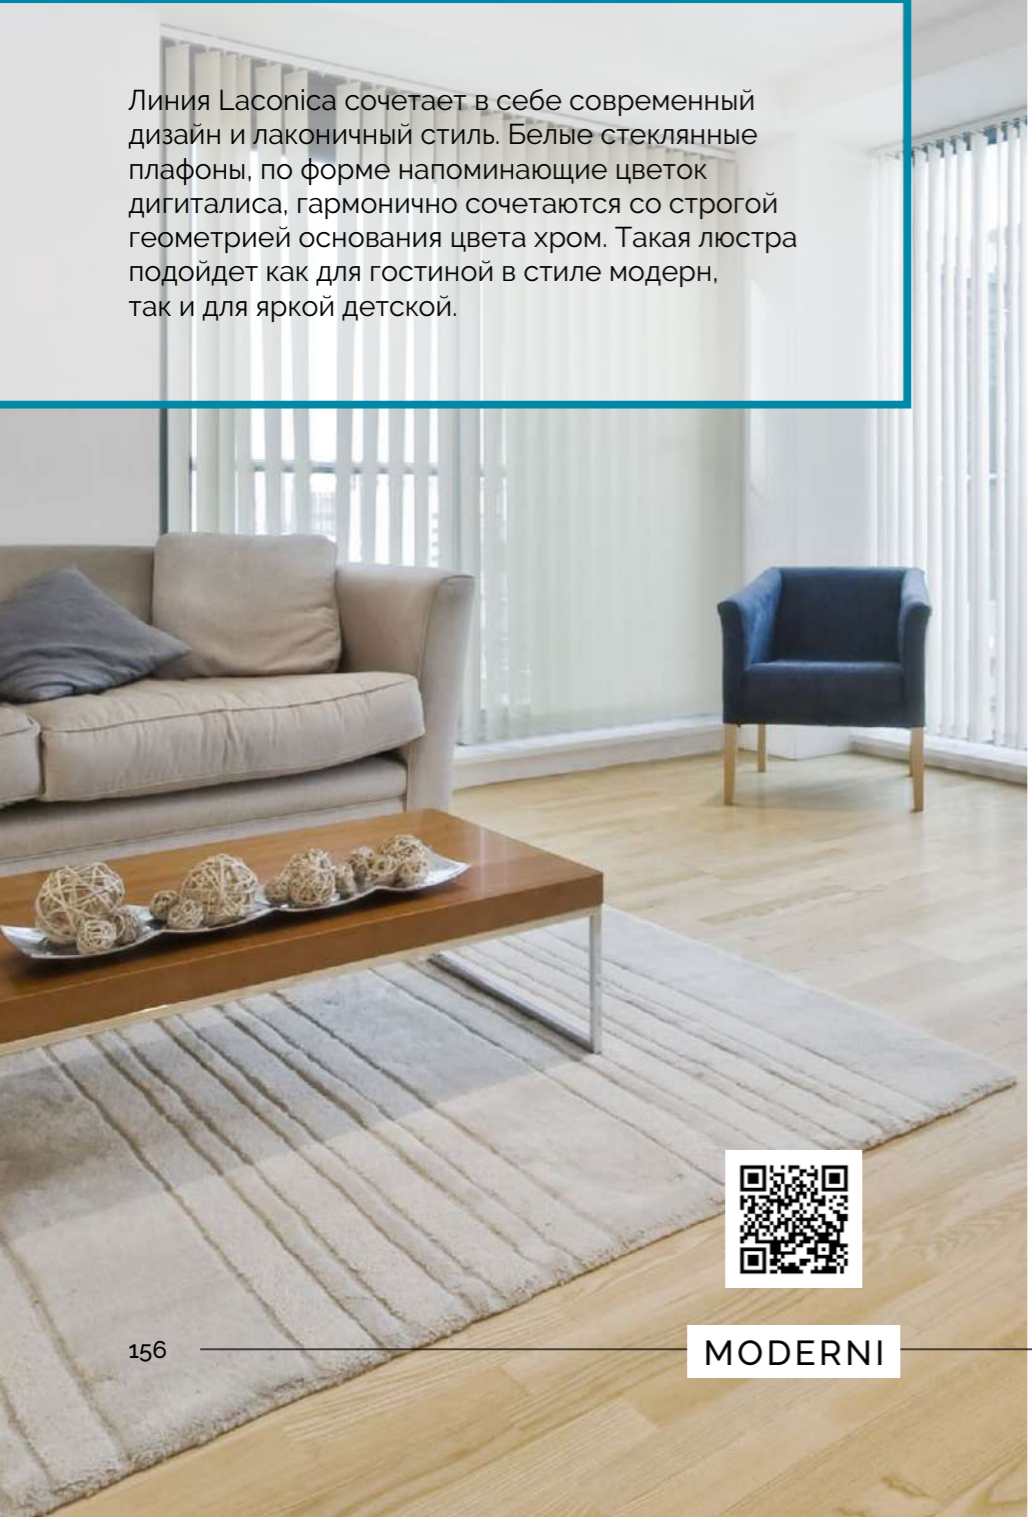

LACONICA

Линия Laconica сочетает в себе современный дизайн и лаконичный стиль. Белые стеклянные плафоны, по форме напоминающие цветок дигиталиса, гармонично сочетаются со строгой геометрией основания цвета хром. Такая люстра подойдет как для гостиной в стиле модерн, так и для яркой детской.

MODERNI

3498/1W

Бра
металл | хром
стекло • белый

3498/3

Люстра потолочная
металл | хром
стекло • белый

3498/5

Люстра потолочная
металл | хром
стекло • белый