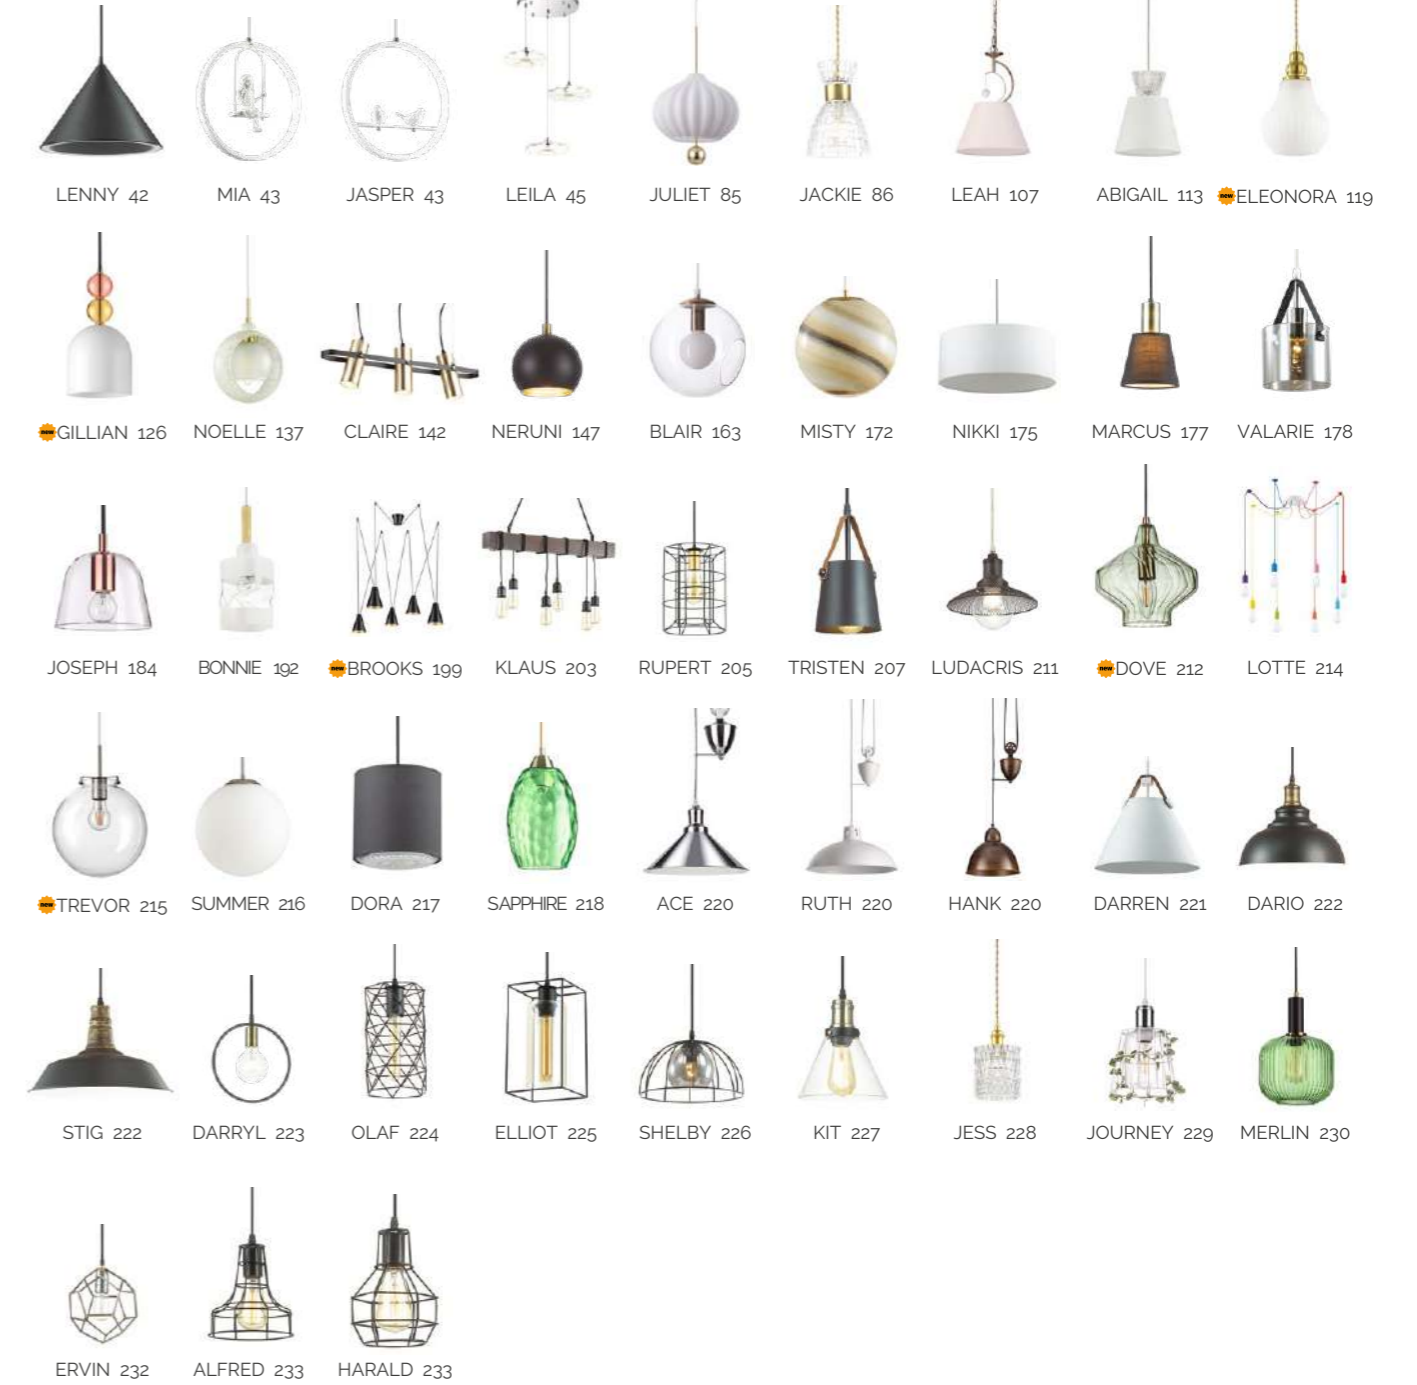

ОГЛАВЛЕНИЕ ПО ТИПАМ СВЕТИЛЬНИКОВ | CONTENT INDEX

ЛЮСТРЫ, ПОДВЕСЫ И ПОТОЛОЧНЫЕ СВЕТИЛЬНИКИ | PENDANT & CEILING LAMPS

ОГЛАВЛЕНИЕ ПО ТИПАМ СВЕТИЛЬНИКОВ | CONTENT INDEX

ЛЮСТРЫ, ПОДВЕСЫ И ПОТОЛОЧНЫЕ СВЕТИЛЬНИКИ | PENDANT & CEILING LAMPS