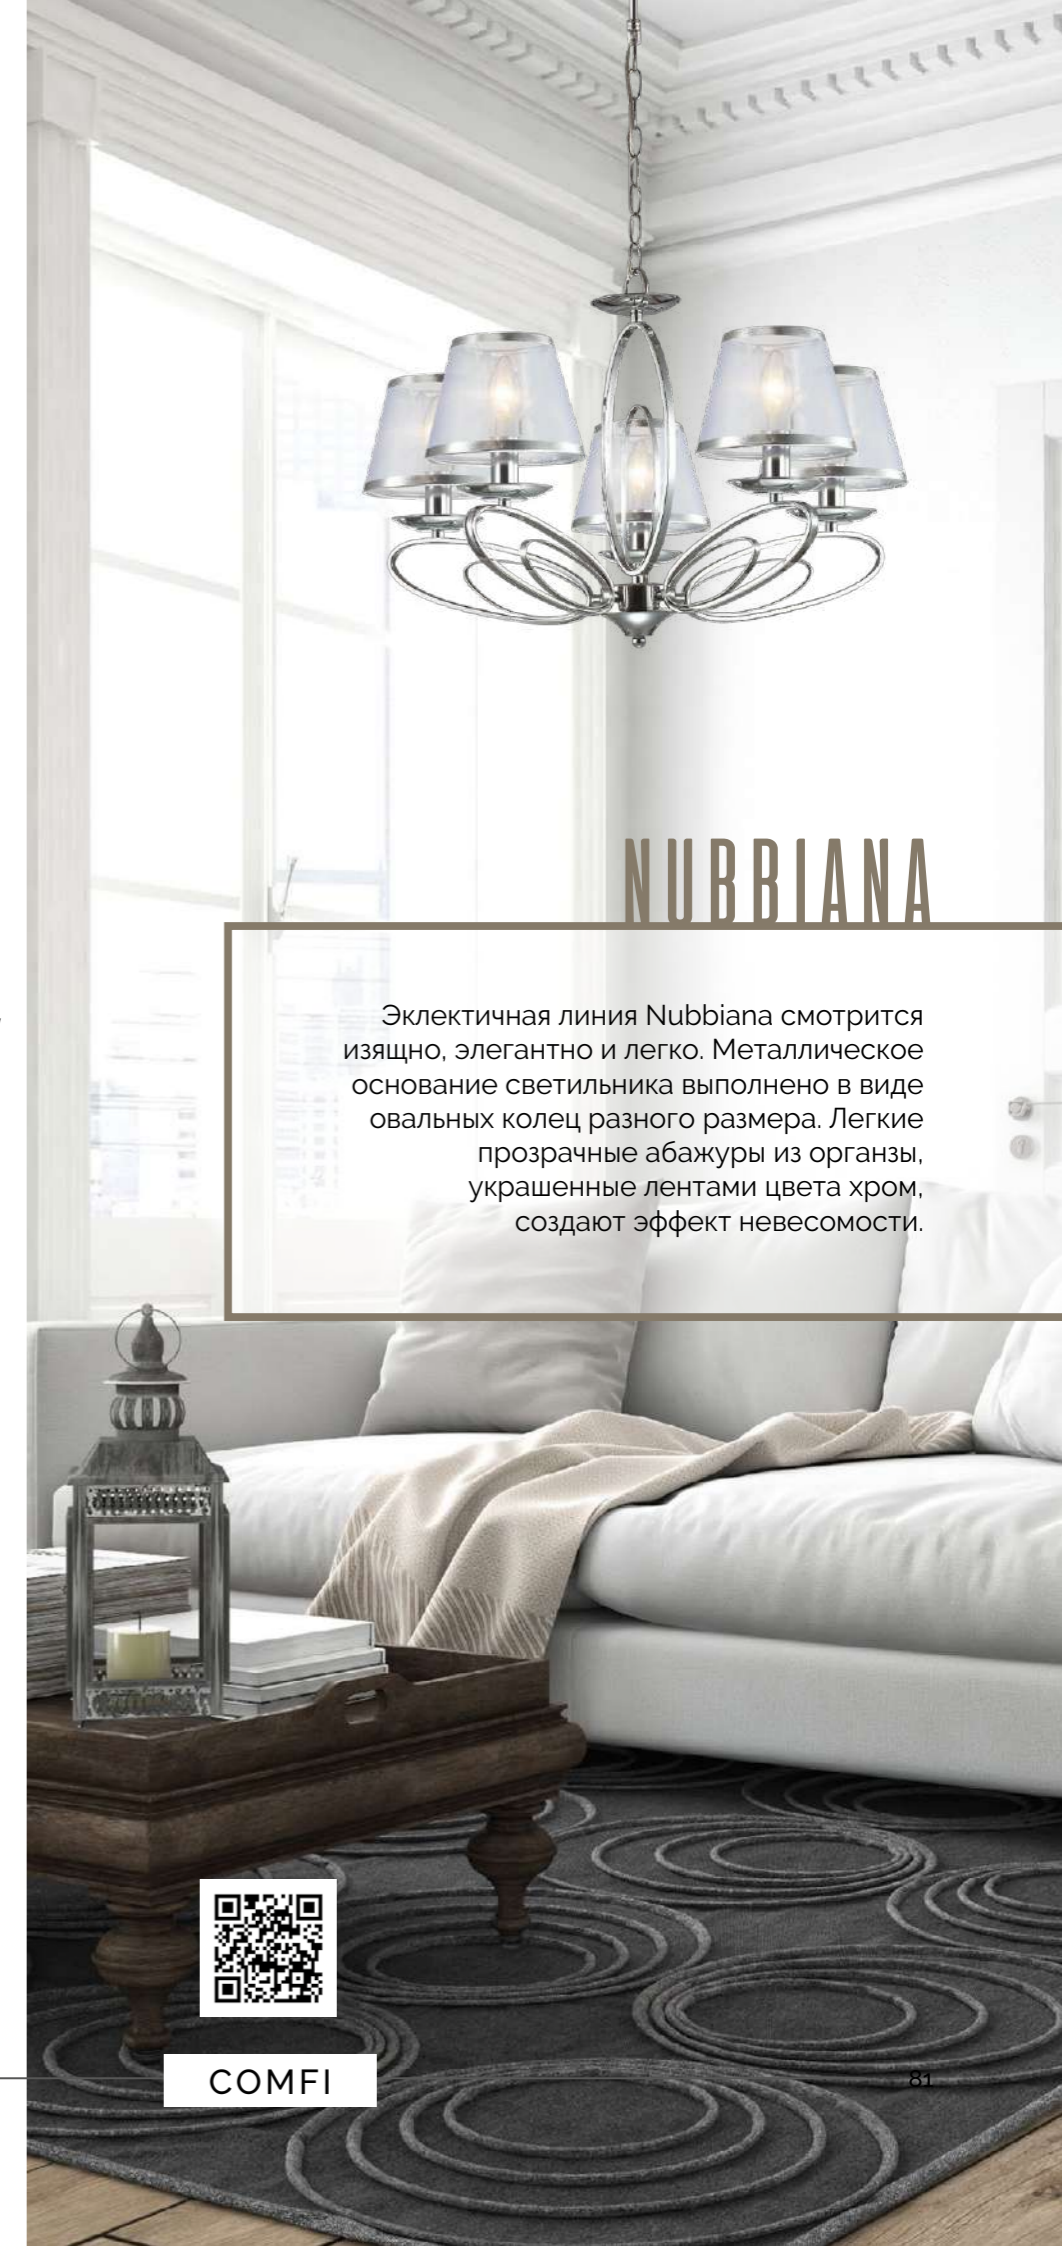

3503/5

Люстра

металл | хром
органза

- E14
- 220V
- 5*40W

NUBBIANA

Эклектичная линия Nubbiana смотрится изящно, элегантно и легко. Металлическое основание светильника выполнено в виде овальных колец разного размера. Легкие прозрачные абажуры из органзы, украшенные лентами цвета хром, создают эффект невесомости.