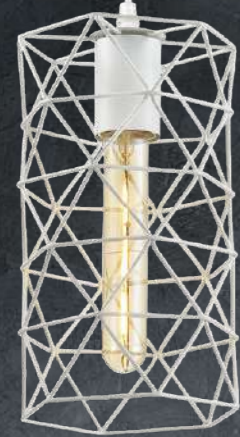

3691/1

Подвес

металл
кофе · античная бронза

OLAF

Подвес Olaf станет стильным акцентом Вашего интерьера. Каркас выполнен из прочного металла. Правильно подобранная лампа создаст нужную атмосферу, которую можно менять в зависимости от настроения и желаемого стиля. Лампы в комплект не входят.