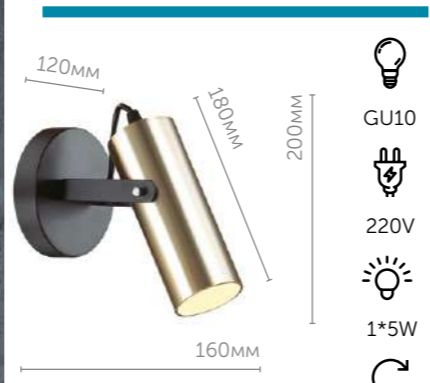

CLAIRE

Стильная, яркая, смелая – все эти эпитеты отлично сочетает в себе линия Claire. Использование цоколя GU10 позволило достичь представленных пропорций, превратив подвесы и бра в настоящие предметы современного искусства.

MODERNI

- GU10
- 220V
- 1*5W

3714/1W

Бра

металл
черный, золотой

- GU10
- 220V
- 1*5W

3714/1

Подвес

металл
черный, золотой

- GU10
- 220V
- 3*5W

3714/3

Подвес

металл
черный, золотой

- GU10
- 220V
- 3*5W

3714/3A

Люстра

металл
черный, золотой

- GU10
- 220V
- 5*5W

3714/5A

Люстра

металл
черный, золотой

- GU10
- 220V
- 5*5W

3714/5

Подвес

металл
черный, золотой

— поворотный механизм плафона
рекомендуется использование светодиодной лампы max 5W

MODERNI