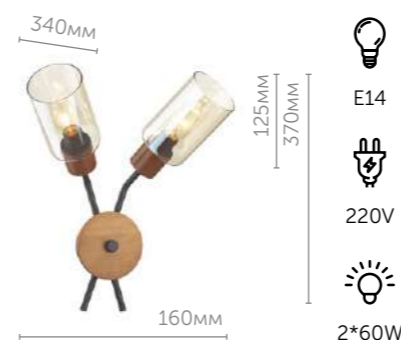

металл | дерево, белый
стекло • прозрачный, белый

4491/5C

Люстра потолочная

металл | дерево, белый
стекло • прозрачный, белый

4491/1

Подвес

металл | дерево, белый
стекло • прозрачный, белый

4492/2W