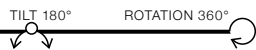

COLOUR / NEW INDEX NO.

- ☐ WHITE (WH) **AZ4417**
- ☒ BLACK (BK) **AZ3201**