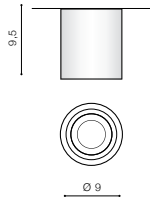

COLOUR / NEW INDEX NO.

- BLACK (BK) **AZ2819**
- WHITE (WH) **AZ2818**
- BLACK / CHROME (BK / CH) **AZ2929**