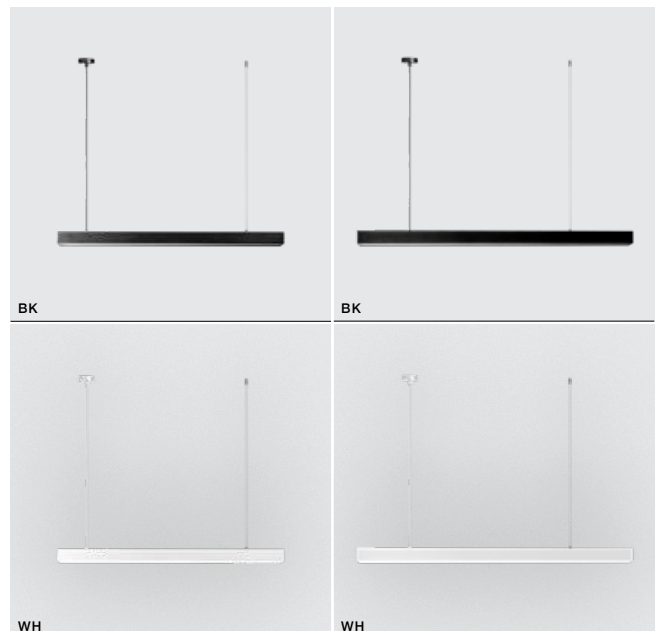

LINNEA PENDANT CCT SWITCH

Exposed downlights

291

EXCLUSIVE
DOWNLIGHTS

EXCLUSIVE

downlights

- 304 ADAMO DIAMOND
- 302 ADAMO MIDST
- 303 ADAMO RING
- 307 BIAGIO
- 301 CLETO
- 297 CLOE
- 310 ESTER ROUND
- 312 ESTER SQUARE
- 298 EVA
- 308 LORENZA
- 309 LORENZO
- 306 LUCIANO
- 316 MARIKA
- 296 MIRA
- 300 PIRAMIDE
- 294 SIMON
- 314 VEKTOR ROUND
- 315 VEKTOR SQUARE