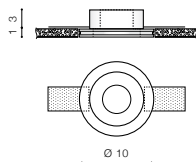

INDOOR WALL LAMPS

INDOOR

wall lamps

- 408 ANCONA
- 415 ANGUS
- 412 ARCHO
- 402 AVON
- 392 BLAS
- 403 CLOVER
- 419 FARO
- 394 FELIX
- 398 GAMBINO
- 414 GINNO
- 393 LAMBDA
- 405 LATONA
- 399 LETICIA
- 400 LETICIA 2
- 401 LETICIA 2 LED
- 420 LUMI
- 421 LUMI FLEX
- 396 MARS
- 423 NOGAT
- 387 OZ
- 389 RAGGIO
- 416 RAMONA
- 406 RAUL
- 388 SANE
- 386 TAZ
- 410 TORCH
- 411 VEGA
- 390 VELIA ROUND
- 391 VELIA SQUARE
- 397 VENUS
- 418 VERA
- 422 VERONICA
- 407 VIDAL
- 404 VIGO