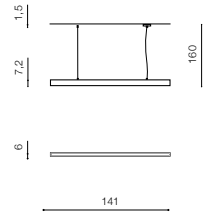

LINNEA PENDANT CCT SWITCH

Exposed downlights

291

EXCLUSIVE
DOWNLIGHTS

EXCLUSIVE

downlights

- 304 ADAMO DIAMOND
- 302 ADAMO MIDST
- 303 ADAMO RING
- 307 BIAGIO
- 301 CLETO
- 297 CLOE
- 310 ESTER ROUND
- 312 ESTER SQUARE
- 298 EVA
- 308 LORENZA
- 309 LORENZO
- 306 LUCIANO
- 316 MARIKA
- 296 MIRA
- 300 PIRAMIDE
- 294 SIMON
- 314 VEKTOR ROUND
- 315 VEKTOR SQUARE