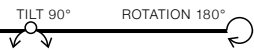

RAMONA 2 LED SWITCH