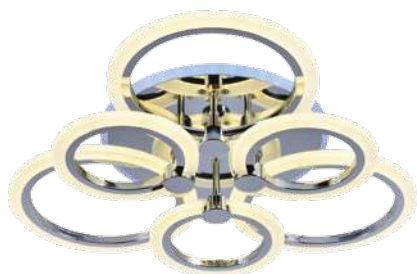

SLE500612-06RGB

108 W+8 W RGB
3000–6000 K
8352 LM
Хром
↑ 120 Ø 610