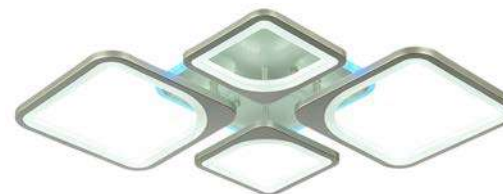

SLE500392-04RGB

112 W+8 W RGB
3000–6000 K
8640 LM
Серебристый
↓ 75 ↗ 500 ↔ 730