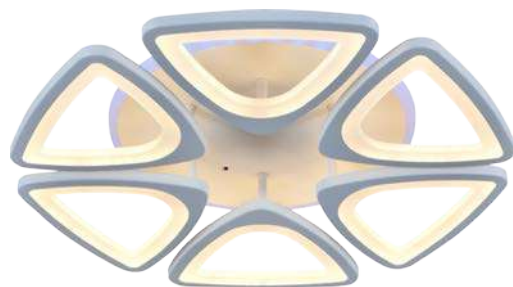

SLE501152-06RGB

120 W+8 W RGB
3000–6000 K
9216 LM
Белый
↑ 150 Ø 500