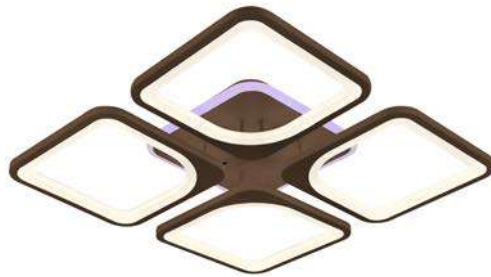

SLE500472-04RGB

136 W+8 W RGB
3000–6000 K
10368 LM
Кофейный
↑ 75 ↗ 550 ↔ 550