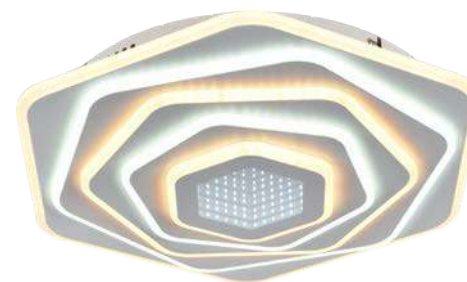

**SLE501402-01**

136 W
3000–6000 K
9792 LM
Белый
↑ 60 Ø 500

**SLE501412-01**

168 W
3000–6000 K
12096 LM
Белый
↑ 65 ↗ 500 ↔ 500

**SLE501502-01**

220 W
3000–6000 K
15840 LM
Белый
↑ 85 ↗ 500 ↔ 500

**SLE501512-01**