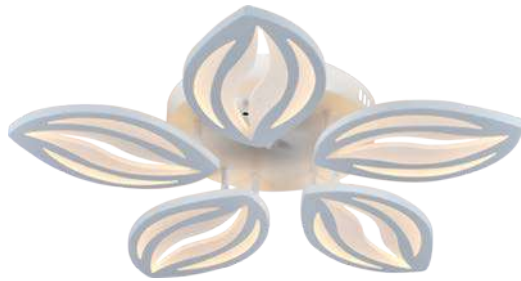

SLE501352-05

100 W
3000–6000 K
7200 LM
Белый
↑ 150 Ø 560