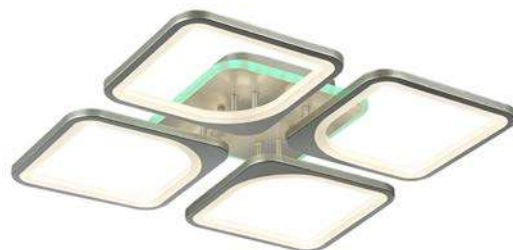

SLE500492-04RGB

136 W+8 W RGB
3000–6000 K
10368 LM
Серебристый
↑ 75 ↗ 550 ↔ 550