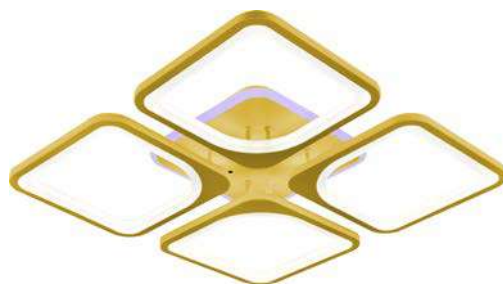

SLE500422-04RGB

136 W+8 W RGB
3000–6000 K
10368 LM
Золото
↑ 75 ↗ 550 ↔ 550