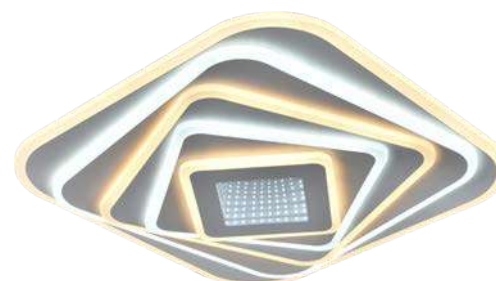

SLE501502-01

220 W
3000–6000 K
15840 LM
Белый
↑ 85 ↗ 500 ↔ 500