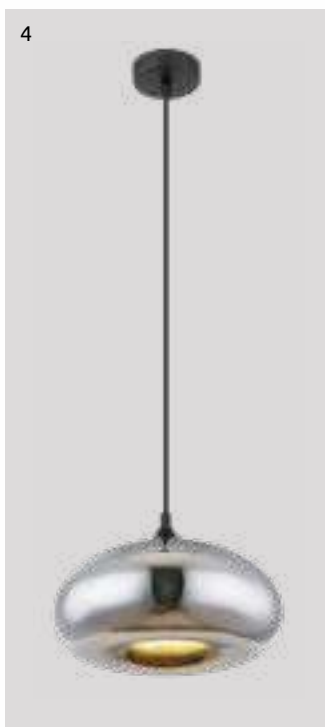

Selly

1	15571-3H	excl. 3x E27 60W	VPE: 1	Ø65cm ▾150cm	metal black matt, glass chromed
2	15571-3HC	excl. 3x E27 60W	VPE: 1	Ø65cm ▾150cm	metal black matt, glass copper coloured
3	15571-3HG	excl. 3x E27 60W	VPE: 1	Ø65cm ▾150cm	metal black matt, glass golden
4	15571H	excl. 1x E27 60W	VPE: 1	Ø28cm ▾120cm	metal black matt, glass chromed
5	15571HC	excl. 1x E27 60W	VPE: 1	Ø28cm ▾120cm	metal black matt, glass copper coloured
6	15571HG	excl. 1x E27 60W	VPE: 1	Ø28cm ▾120cm	metal black matt, glass golden