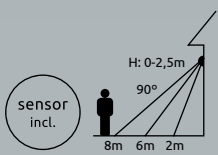

stainless steel wood optics, plastic opal

3

4

5

6

IP44

1	3159A	excl. 1x E27 60W	VPE: 4	Ø12,7 cm (tube Ø7,6cm) ↓110cm
2	3158AK	excl. 1x E27 23W	VPE: 4	Ø12,7 cm (tube Ø7,6cm) ↓45cm
3	3158AKS	excl. 1x E27 23W	VPE: 4	Ø12,7 cm (tube Ø7,6cm) ↓60cm
4	31588AS	excl. 1x E27 30W	VPE: 4	Ø12,7 cm (tube Ø7,6cm) ↓80cm
5	3159AS	excl. 1x E27 30W	VPE: 4	Ø12,7 cm (tube Ø7,6cm) ↓110cm