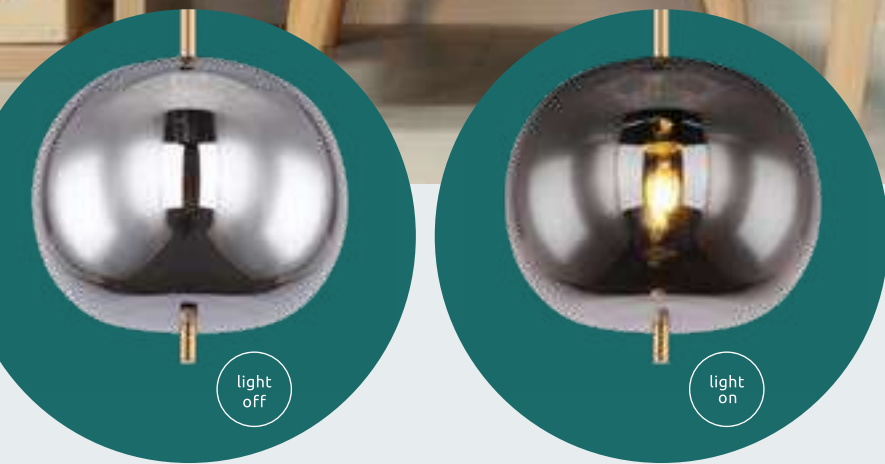

Blacky I

1	15345TMM	excl. 1x E14 40W	VPE: 1	Ø18,5cm ↓45cm
2	15345H1MM	excl. 1x E27 60W	VPE: 1	Ø30cm ▾120cm
3	15345H2MM	excl. 1x E27 60W	VPE: 1	Ø22cm ▾120cm
4	15345-3MM	excl. 3x E14 40W	VPE: 1	Ø46cm ▾120cm
5	15345-4MM	excl. 4x E14 40W	VPE: 1	↔ 100cm x 18,5cm ▾120cm
6	15345-8MM	excl. 8x E14 40W	VPE: 1	↔ 102,5cm x 34cm ▾120cm
7	15345SMM	excl. 1x E27 60W	VPE: 1	Ø30cm ↓160cm

metal brass matt, glass smokey