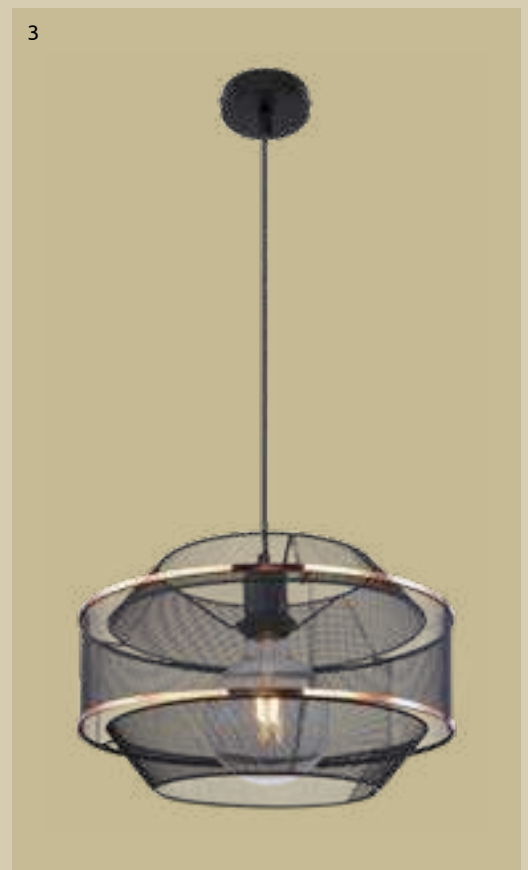

Bellona

1	54020-3	excl. 3x E14 40W	VPE: 8	Ø25cm ↓21,5cm
2	54020-2	excl. 2x E14 40W	VPE: 10	↔27,5cm ↓21,5cm
3	54020H1	excl. 1x E27 60W	VPE: 1	Ø35cm ↓150cm
4	54020-1	excl. 1x E14 40W	VPE: 10	↔12cm ↓15,5cm ↳14,5cm

metal black, gold