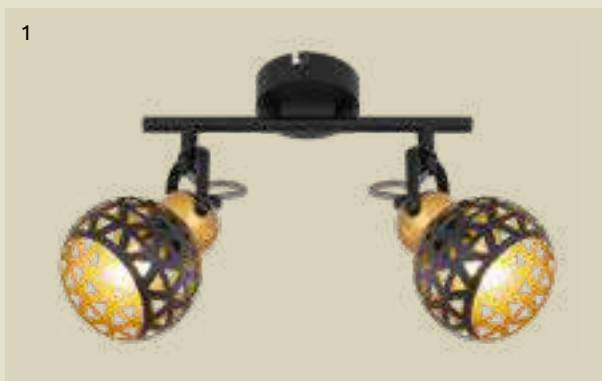

Sarra

1	54055-2	excl. 2x E14 40W	VPE: 9	↔ 25cm ↓ 17,5cm
2	54055-4	excl. 4x E14 40W	VPE: 4	↔ 60cm ↓ 17,5cm
3	54055-3D	excl. 3x E14 40W	VPE: 4	Ø39cm ↓ 20cm
4	54055-1	excl. 1x E14 40W	VPE: 9	↔ 10cm ↓ 12,5cm ↳ 15cm
5	54055-3	excl. 3x E14 40W	VPE: 4	Ø25cm ↓ 17,5cm

metal black matt, golden