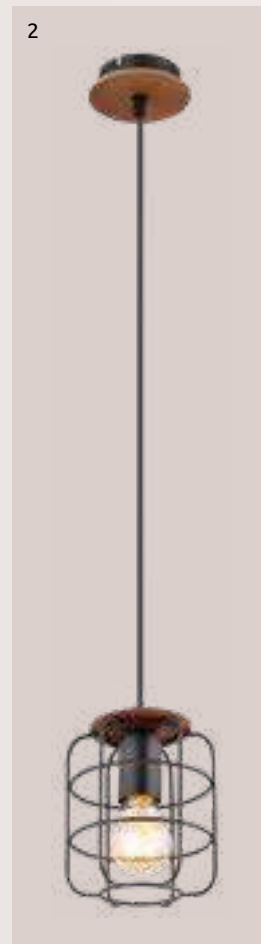

Willa

1	54037-2	excl. 2 x E27 40W	VPE: 8	↔ 30cm ↓ 24cm
2	54037H	excl. 1 x E27 40W	VPE: 6	∅15cm ↓ 120cm
3	54037-5D	excl. 5 x E27 40W	VPE: 4	↔ 68cm x 40cm ↓ 24cm
4	54037-6D	excl. 6 x E27 40W	VPE: 4	∅78,5cm ↓ 24cm
5	54037-4D	excl. 4 x E27 40W	VPE: 4	↔ 72cm x max.72cm ↓ 24cm
6	54037-4H	excl. 4 x E27 40W	VPE: 4	↔ 74cm x 15cm ↓ 120cm
7	54037-4	excl. 4 x E27 40W	VPE: 4	↔ 80cm ↓ 24cm
8	54037-1	excl. 1 x E27 40W	VPE: 12	↔ 11cm ↓ 21cm ↗ 22cm
9	54037-3D	excl. 3 x E27 40W	VPE: 4	∅49cm ↓ 24,5cm
10	54037-3	excl. 3 x E27 40W	VPE: 4	∅25cm ↓ 24cm

metal black matt, wood