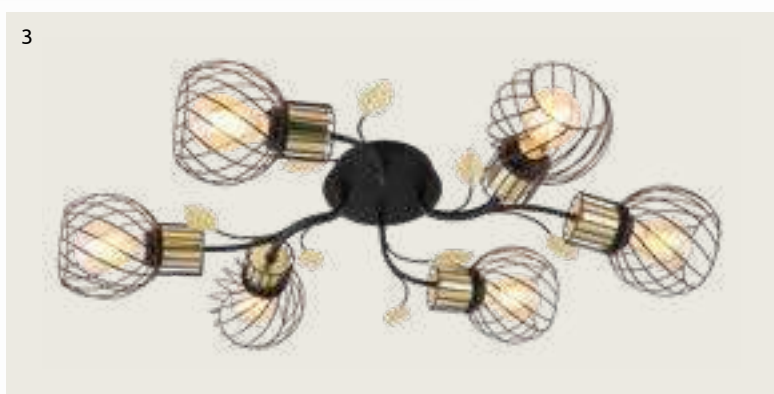

3

Lally

1	54113-4D	excl. 4 x E27 40W	VPE: 4	Ø58cm ▾16,5cm
2	54113-2W	excl. 2 x E27 40W	VPE: 6	↔ 54cm x 31cm ▾21cm
3	54113-6D	excl. 6 x E27 40W	VPE: 3	↔ 71cm x 54cm ▾16,5cm

metal black matt, brass