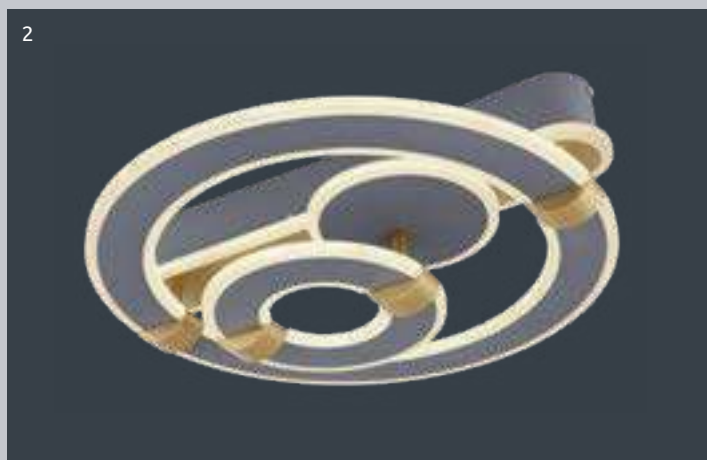

Margy

1	48447-56	incl. LED 56W	560-6880lm	200-2545lm	2700-6000K 2700|4000|6000K	VPE: 1 ↔ 50cm x 47cm ▾ 15,5cm
2	48447-48	incl. LED 48W	456-5460lm	161-2520lm	2700-6000K 2700|4000|6000K	VPE: 1 ↔ 50cm x 47cm ▾ 15,5cm

metal grey matt, golden matt, acrylic opal