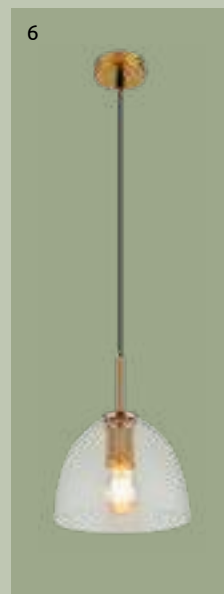

Adara

1	15462H2	excl. 3x E27 60W	VPE: 1	↔ 90cm x 20cm ↓ 120cm
2	15463H	excl. 1x E27 60W	VPE: 1	∅22,5cm ↓ 120cm
3	15461H	excl. 1x E27 60W	VPE: 1	∅28cm ↓ 120cm
4	15462H1	excl. 3x E27 60W	VPE: 1	∅47cm ↓ 120cm
5	15460H1	excl. 5x E27 60W	VPE: 1	↔ 137cm x 28cm ↓ 120cm
6	15464H	excl. 1x E27 60W	VPE: 1	∅20cm ↓ 120cm
7	15462H	excl. 1x E27 60W	VPE: 1	∅20cm ↓ 120cm
8	15460H	excl. 1x E27 60W	VPE: 1	∅12cm ↓ 120cm

brass matt, glass clear