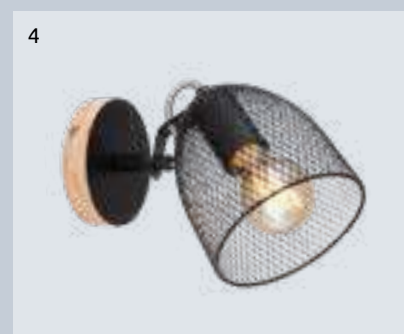

Josina

1	54034-3	excl. 3x E27 60W	VPE: 4	Ø25cm ↓26cm
2	54034-4	excl. 4x E27 60W	VPE: 6	↔76,5cm ↓26cm
3	54034-2	excl. 2x E27 60W	VPE: 8	↔27cm ↓26cm
4	54034-1	excl. 1x E27 60W	VPE: 12	↔13cm ↓17cm ↗24cm

metal black matt, wood