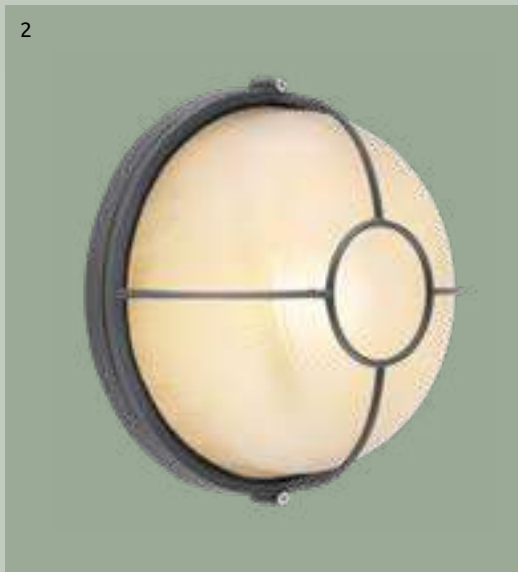

1

2

3

Cassi

1	31315	excl. 1x E27 60W	VPE: 20	Ø19cm ↗ 8,5cm
2	31316	excl. 1x E27 100W	VPE: 10	Ø25cm ↗ 10,5cm
3	31317	excl. 1x E27 60W	VPE: 10	↔ 15,5cm ↕ 27,5cm ↗ 11cm

IP44

aluminium die-cast anthracite, glass opal