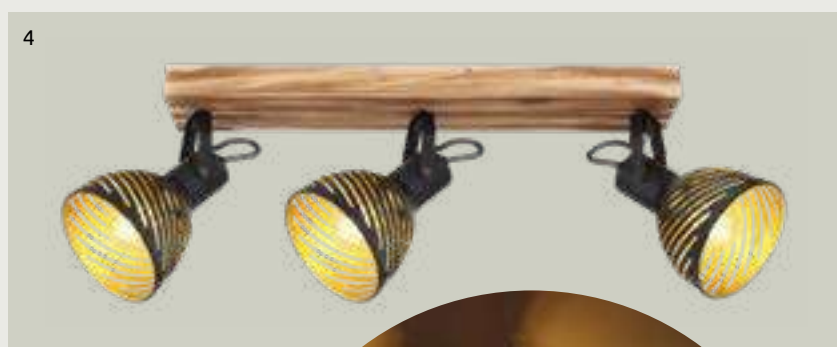

Lenna

1	54660-2	excl. 2 x E27 40W	VPE: 8	↔ 30cm ▾ 25cm
2	54660-1	excl. 1 x E27 40W	VPE: 12	↔ 12,5cm ↓ 16,5cm ↗ 25cm
3	54660-4	excl. 4 x E27 40W	VPE: 6	↔ 80cm ▾ 25cm
4	54660-3	excl. 3 x E27 40W	VPE: 8	↔ 54cm ▾ 25cm

wood, metal black matt, golden