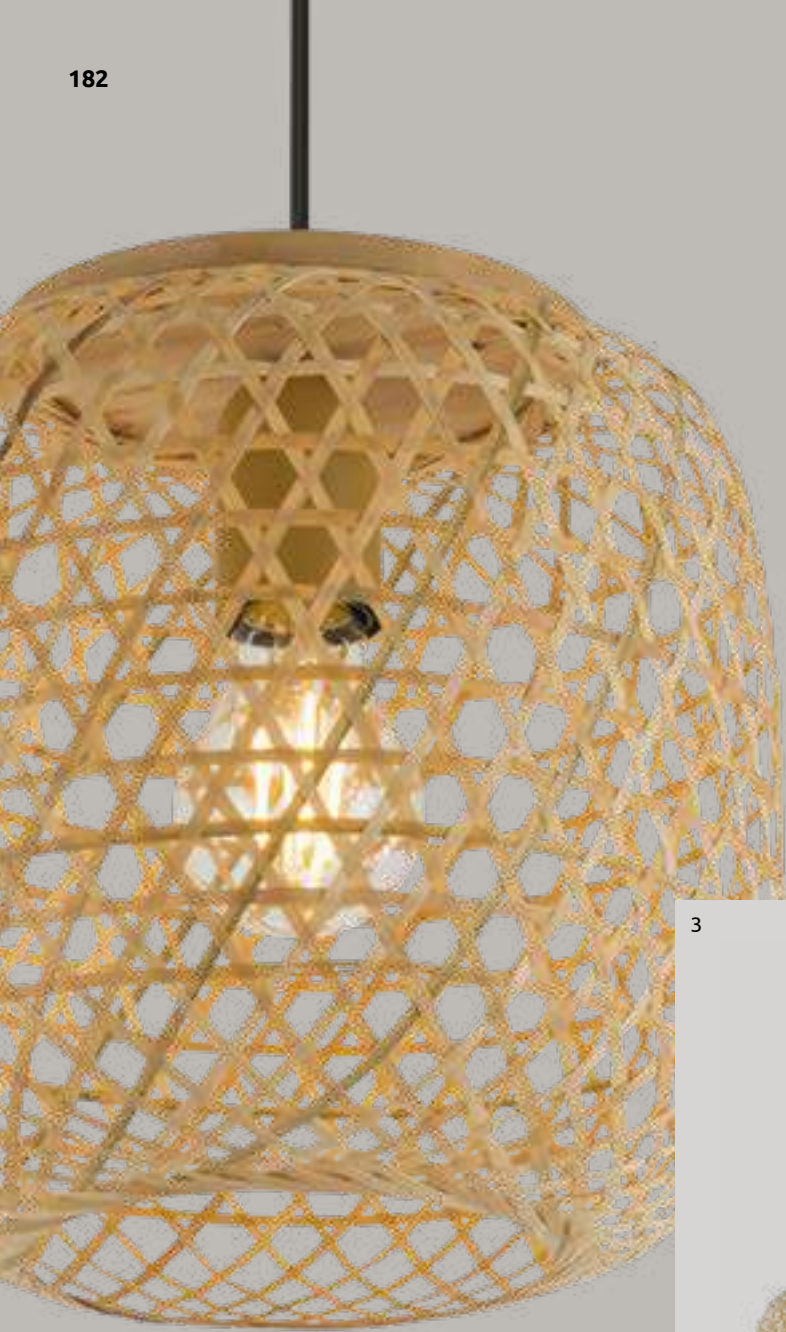

Mirena

1	15367T	excl. 1x E27 60W	VPE: 4	Ø 23,5cm ↕27cm	wood, bamboo
2	15367H	excl. 1x E27 60W	VPE: 4	Ø 23cm ▾135cm	metal black, bamboo
3	15367H3	excl. 1x E27 60W	VPE: 1	Ø 39cm ▾150cm	metal black, bamboo
4	15367H2	excl. 1x E27 60W	VPE: 1	Ø 31cm ▾135cm	metal black, bamboo
5	15367S	excl. 1x E27 60W	VPE: 1	Ø 31cm ↕55cm	wood, bamboo