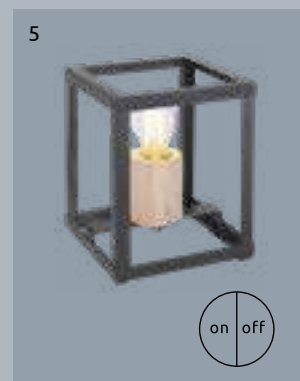

Hagar

1	15476-4D	excl. 4x E27 60W	VPE: 2	↔75cm x 20cm ▾22,5cm
2	15476-4H	excl. 4x E27 60W	VPE: 2	↔75cm x 20cm ▾120cm
3	15476D	excl. 1x E27 60W	VPE: 6	↔17cm x 17cm ▾22,5cm
4	15476H	excl. 1x E27 60W	VPE: 6	↔17cm x 17cm ▾120cm
5	15476T	excl. 1x E27 60W	VPE: 6	↔17cm x 17cm ↓20cm

metal black matt, wood