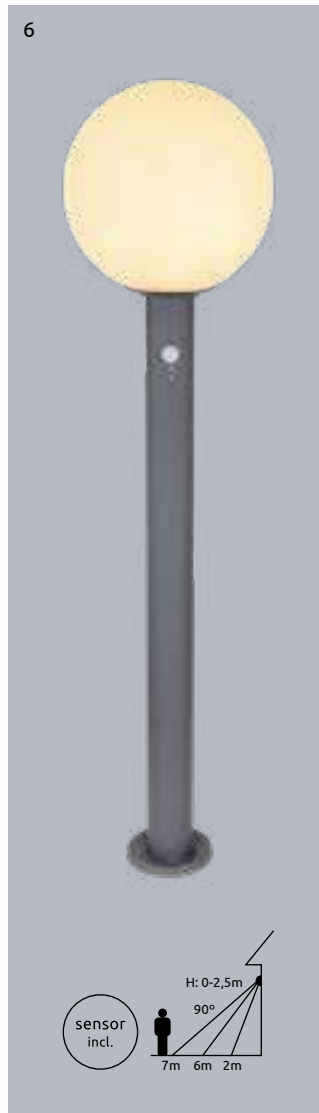

Ossy

1	31860S	excl. 1x E27 LED 15W	VPE: 4	↔ 25cm ↓ 37cm ↳ 26,5cm
2	31862	excl. 1x E27 LED 15W	VPE: 4	∅25cm ↓ 50cm
3	31861	excl. 1x E27 LED 15W	VPE: 4	∅25cm ↓ 38cm
4	31860	excl. 1x E27 LED 15W	VPE: 4	↔ 25cm ↓ 37cm ↳ 26,5cm
5	31862S	excl. 1x E27 LED 15W	VPE: 4	∅25cm ↓ 50cm
6	31863S	excl. 1x E27 LED 15W	VPE: 2	∅25cm ↓ 100cm
7	31863	excl. 1x E27 LED 15W	VPE: 2	∅25cm ↓ 100cm

stainless steel, aluminium anthracite, glass opal