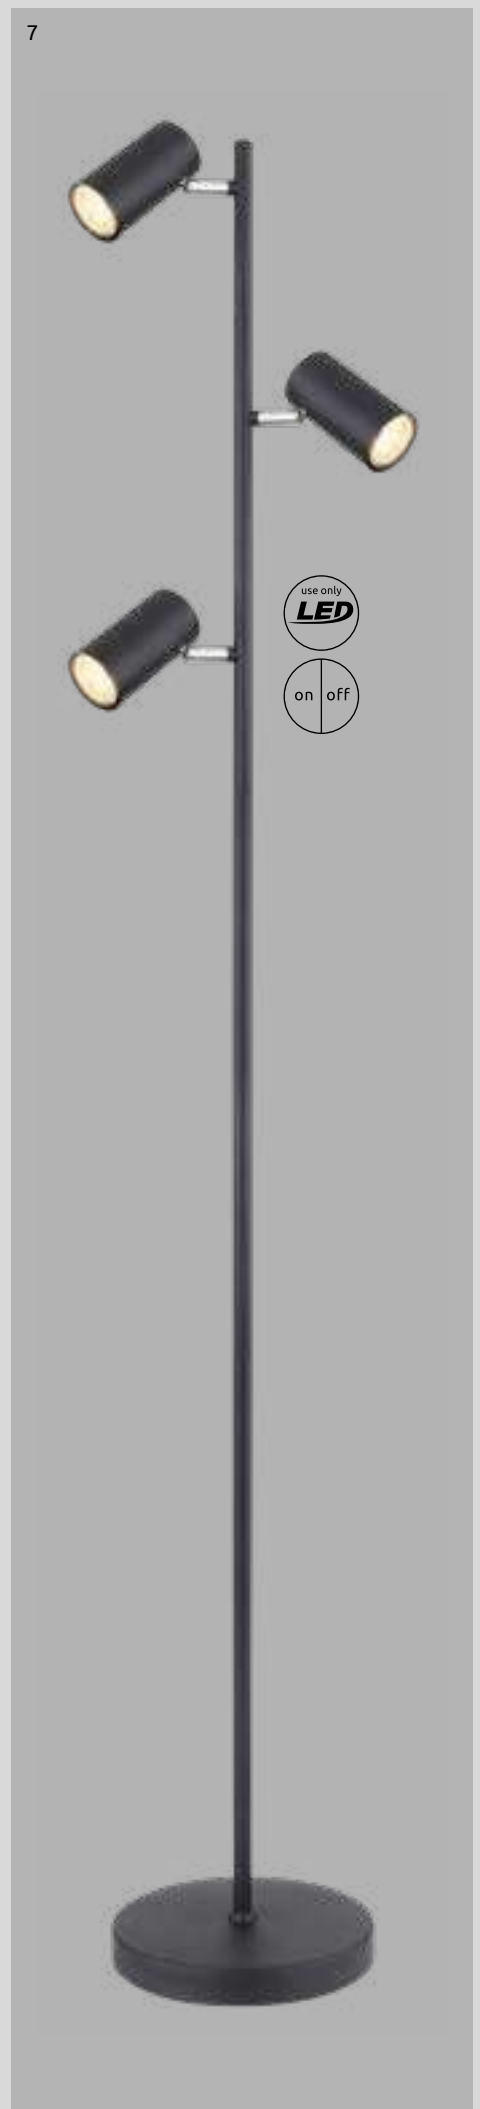

7

Robby

1	57910-4B	excl. 4x GU10 35W	VPE: 6	↔ 60cm x 9cm ▾ 12cm
2	57910-2B	excl. 2x GU10 35W	VPE: 8	↔ 30cm x 9cm ▾ 12cm
3	57910-3B	excl. 3x GU10 35W	VPE: 8	↔ 45cm x 9cm ▾ 12cm
4	57910-1B	excl. 1x GU10 25W	VPE: 12	↔ 13cm ↓ 14cm ↗ 12cm
5	57910TB	excl. 1x GU10 LED 5W	VPE: 6	↔ 13cm x 12cm ↓ 35cm
6	57910-4HB	excl. 4x GU10 35W	VPE: 4	↔ 75cm x 9cm ▾ 150cm
7	57910SB	excl. 3x GU10 LED 5W	VPE: 2	↔ 21,5cm x 23cm ↓ 154cm
8	57910-6B	excl. 6x GU10 35W	VPE: 4	↔ 180cm ▾ 18,5cm

metal black matt, chrome