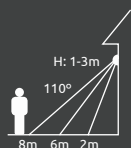

1	34248WS	incl. LED 20W	1570lm	1500lm	6000K	VPE: 20	↔ 11cm ↓ 13cm ↗ 13cm	
2	34248W	incl. LED 20W	1570lm	1500lm	6000K	VPE: 20	↔ 11cm ↓ 8cm ↗ 6cm	
3	34247W	incl. LED 10W	780lm	750lm	6000K	VPE: 20	↔ 9cm ↓ 7cm ↗ 6cm	
4	34247WS	incl. LED 10W	780lm	750lm	6000K	VPE: 20	↔ 9cm ↓ 12cm ↗ 13cm	

aluminium die-cast white, glass