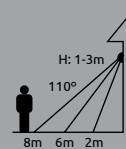

4

IP44

sensor
incl.