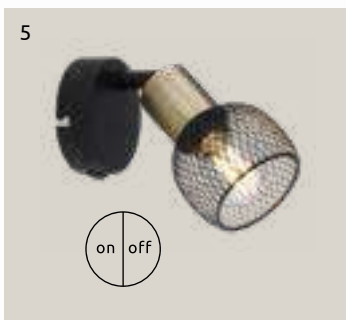

1

2

3

Luise

1	54012-1S	excl. 1x E27 40W	VPE: 12	↔ 12cm ↓ 16,5cm ↗ 16cm
2	54012-2S	excl. 2x E27 40W	VPE: 8	↔ 29,5cm ↘ 18,5cm
3	54012-3DS	excl. 3x E27 40W	VPE: 4	↔ 52,5cm ↘ 18,5cm

metal black, metal wood optics