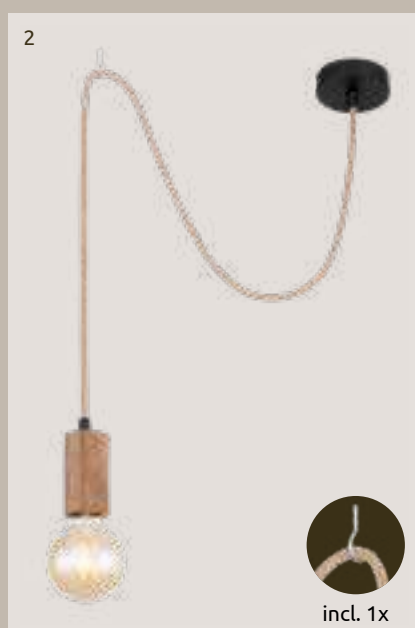

Frida

1	69069-5H	excl. 5x E27 60W	VPE: 6	Ø40cm ▾ 150cm
2	69069-1H	excl. 1x E27 60W	VPE: 12	Ø10cm ▾ 160cm
3	69069-4H	excl. 4x E27 60W	VPE: 6	↔ 100cm ▾ 150cm
4	69069-3H	excl. 3x E27 60W	VPE: 6	Ø30cm ▾ 160cm

metal black matt, wood, hemp