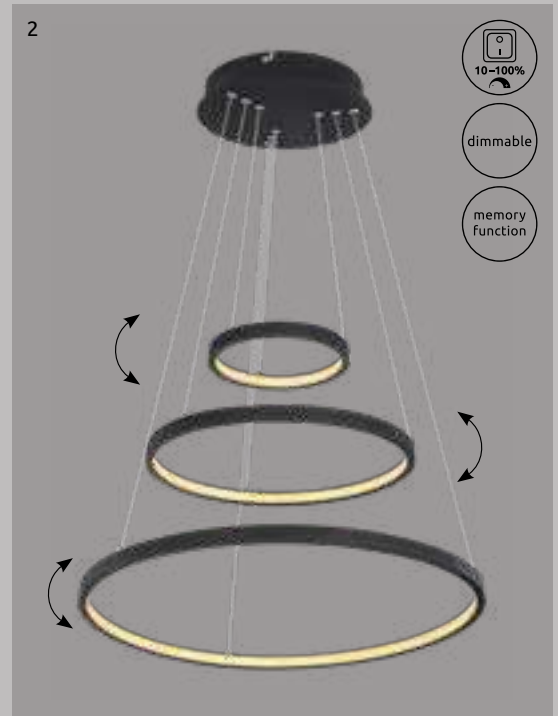

Ralph

1	67192-29B	incl. LED 29W	2300lm	1300lm	3000K	VPE: 6	Ø60,5cm ▾120cm
2	67192-57B	incl. LED 57W	310-3100lm	200-2000lm	3000K	VPE: 6	Ø51cm ▾120cm
3	67192-42B	incl. LED 42W	230-2300lm	130-1300lm	3000K	VPE: 6	Ø51cm ▾120cm
4	67192-19B	incl. LED 19W	1400lm	800lm	3000K	VPE: 6	Ø38,5cm ▾120cm

metal black matt, plastic opal