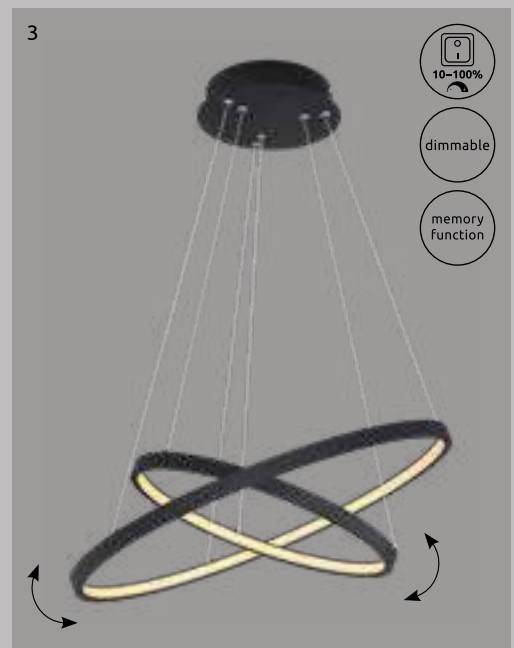

Ralph

1	67192-29B	incl. LED 29W	2300lm	1300lm	3000K	VPE: 6	Ø60,5cm ▾120cm
2	67192-57B	incl. LED 57W	310-3100lm	200-2000lm	3000K	VPE: 6	Ø51cm ▾120cm
3	67192-42B	incl. LED 42W	230-2300lm	130-1300lm	3000K	VPE: 6	Ø51cm ▾120cm
4	67192-19B	incl. LED 19W	1400lm	800lm	3000K	VPE: 6	Ø38,5cm ▾120cm

metal black matt, plastic opal