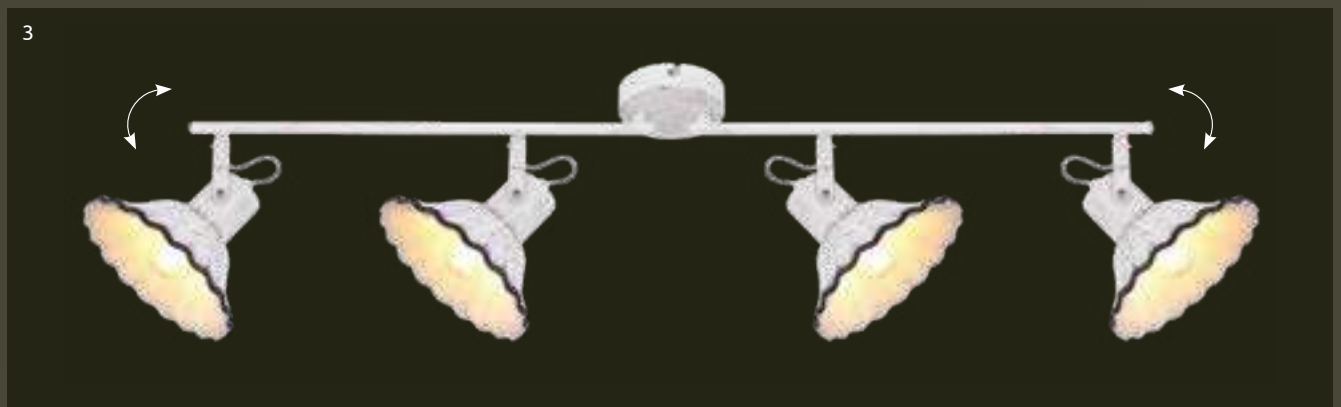

metal brushed grey, metal grey

Wiho

1	54018-2S	excl. 2x E27 40W	VPE: 6	↔ 49cm ▾ 21,5cm
2	54018-1S	excl. 1x E27 40W	VPE: 12	↔ 15cm ▾ 18,5cm ↗ 18cm
3	54018-3S	excl. 3x E27 40W	VPE: 4	Ø50cm ▾ 21,5cm

metal black, metal wood optics