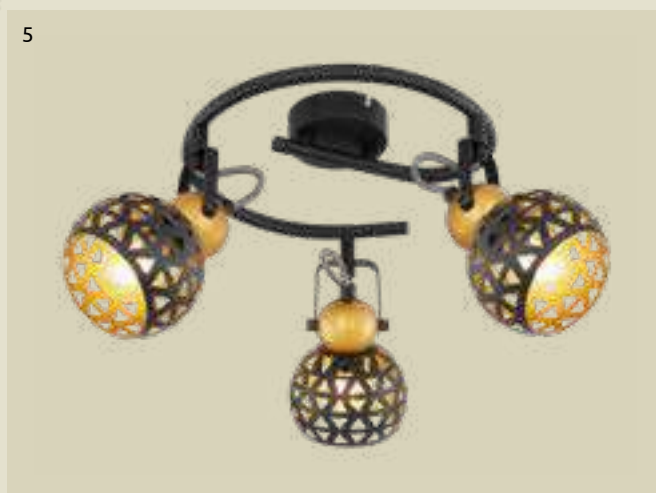

Sarra

1	54055-2	excl. 2x E14 40W	VPE: 9	↔ 25cm ↓ 17,5cm
2	54055-4	excl. 4x E14 40W	VPE: 4	↔ 60cm ↓ 17,5cm
3	54055-3D	excl. 3x E14 40W	VPE: 4	Ø39cm ↓ 20cm
4	54055-1	excl. 1x E14 40W	VPE: 9	↔ 10cm ↓ 12,5cm ↳ 15cm
5	54055-3	excl. 3x E14 40W	VPE: 4	Ø25cm ↓ 17,5cm

metal black matt, golden