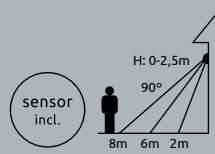

stainless steel wood optics, plastic opal

3

4

5

6

IP44

1	3159A	excl. 1x E27 60W	VPE: 4	Ø12,7 cm (tube Ø7,6cm) ↓110cm
2	3158AK	excl. 1x E27 23W	VPE: 4	Ø12,7 cm (tube Ø7,6cm) ↓45cm
3	3158AKS	excl. 1x E27 23W	VPE: 4	Ø12,7 cm (tube Ø7,6cm) ↓60cm
4	31588AS	excl. 1x E27 30W	VPE: 4	Ø12,7 cm (tube Ø7,6cm) ↓80cm
5	3159AS	excl. 1x E27 30W	VPE: 4	Ø12,7 cm (tube Ø7,6cm) ↓110cm