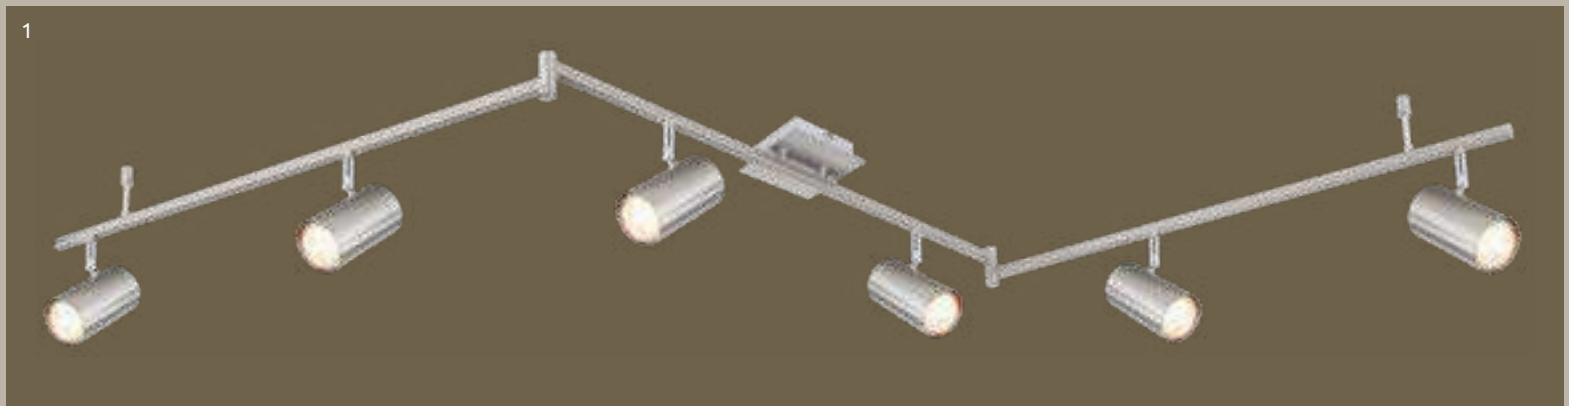

Robby

1	57910-6	excl. 6x GU10 35W	VPE: 4	↔ 180cm ↓ 18,5cm
2	57910-1	excl. 1x GU10 25W	VPE: 12	↔ 13cm ↓ 14cm ↳ 12cm
3	57910-3	excl. 3x GU10 35W	VPE: 8	↔ 45cm x 9cm ↓ 12cm
4	57910-2	excl. 2x GU10 35W	VPE: 8	↔ 30cm x 9cm ↓ 12cm
5	57910-4	excl. 4x GU10 35W	VPE: 6	↔ 60cm x 9cm ↓ 12cm
6	57910T	excl. 1x GU10 LED 5W	VPE: 6	↔ 13cm x 12cm ↓ 35cm
7	57910S	excl. 3x GU10 LED 5W	VPE: 2	↔ 21,5cm x 23cm ↓ 154cm
8	57910-4H	excl. 4x GU10 35W	VPE: 4	↔ 75cm x 9cm ↓ 150cm

nickel matt, chrome