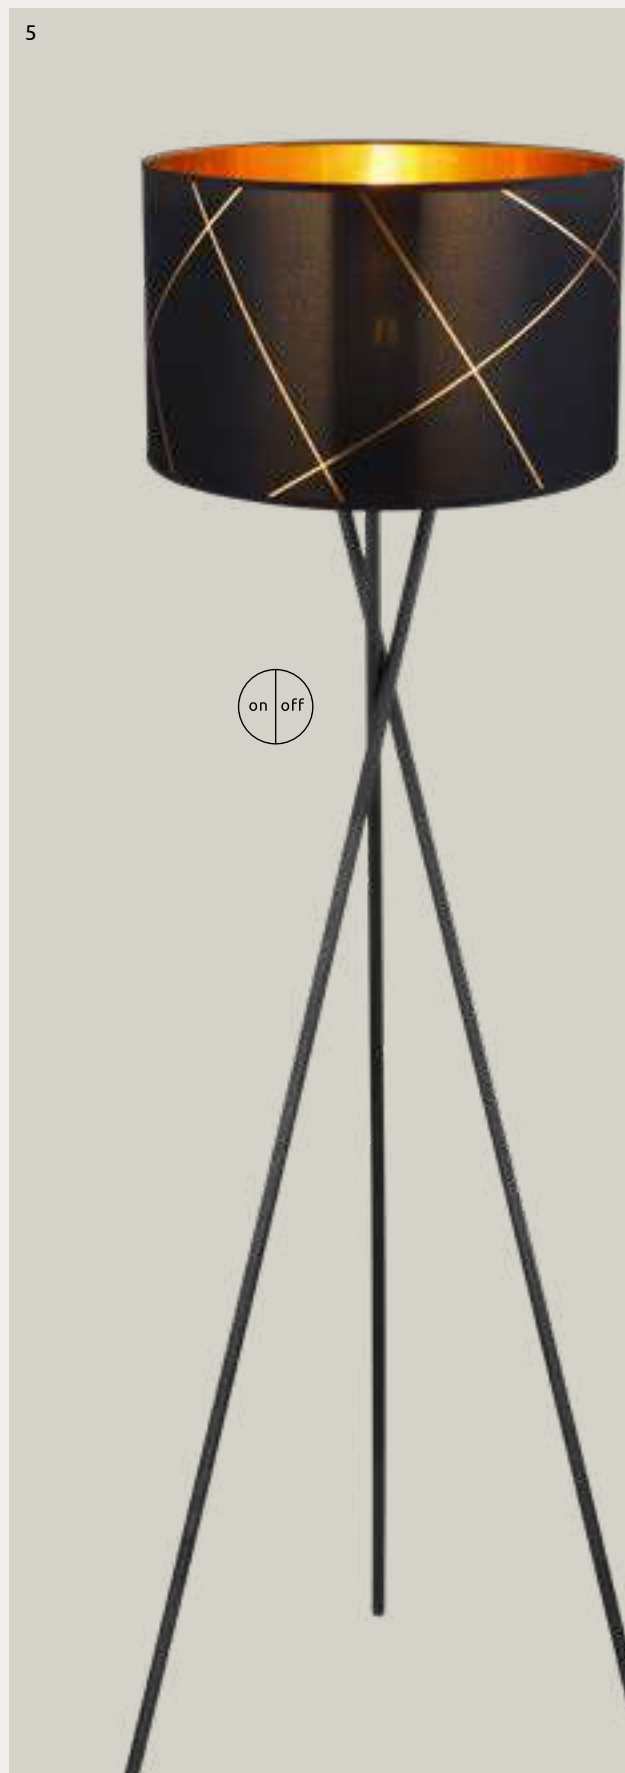

Bemmo

1	15431-4	excl. 4x E27 25W	VPE: 4	↔ 79,5cm ↓ 18cm
2	15431-3	excl. 3x E27 25W	VPE: 8	Ø28cm ↓ 18cm
3	15431-5D	excl. 5x E27 25W	VPE: 4	↔ 79cm x 40cm ↓ 23cm
4	15431-3D	excl. 3x E14 25W	VPE: 4	Ø55cm ↓ 21cm
5	15431S1	excl. 1x E27 40W	VPE: 1	Ø55cm (shade Ø45cm) ↓ 159cm

metal black matt, textile black, acrylic golden