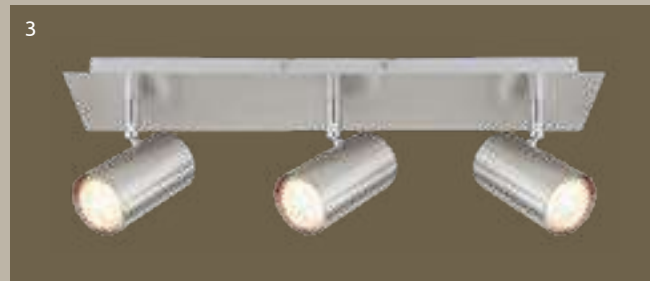

Robby

1	57910-6	excl. 6x GU10 35W	VPE: 4	↔ 180cm ↓ 18,5cm
2	57910-1	excl. 1x GU10 25W	VPE: 12	↔ 13cm ↓ 14cm ↳ 12cm
3	57910-3	excl. 3x GU10 35W	VPE: 8	↔ 45cm x 9cm ↓ 12cm
4	57910-2	excl. 2x GU10 35W	VPE: 8	↔ 30cm x 9cm ↓ 12cm
5	57910-4	excl. 4x GU10 35W	VPE: 6	↔ 60cm x 9cm ↓ 12cm
6	57910T	excl. 1x GU10 LED 5W	VPE: 6	↔ 13cm x 12cm ↓ 35cm
7	57910S	excl. 3x GU10 LED 5W	VPE: 2	↔ 21,5cm x 23cm ↓ 154cm
8	57910-4H	excl. 4x GU10 35W	VPE: 4	↔ 75cm x 9cm ↓ 150cm

nickel matt, chrome