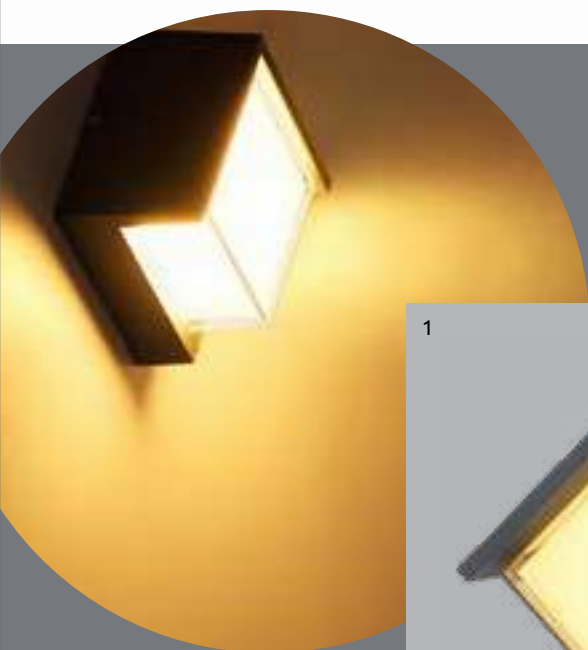

1

2

LED

Honna

1	34174W	incl. LED 10W	804lm	482lm	3000K	VPE: 20	↔ 6cm	↓ 26cm	↳ 10cm
2	34174W1	incl. LED 20W	2362lm	1417lm	3000K	VPE: 20	↔ 6cm	↓ 26cm	↳ 10cm

aluminium die-cast anthracite, plastic opal

IP54

1

2

Jalla

1	34480	incl. LED 12W	1214lm	579lm	3000K	VPE: 10	↔ 16cm	↓ 16cm	↳ 10cm
2	34481	incl. LED 12W	1214lm	728lm	3000K	VPE: 10	↔ 16cm	↓ 16cm	↳ 10cm

aluminium die-cast anthracite, plastic opal

IP54