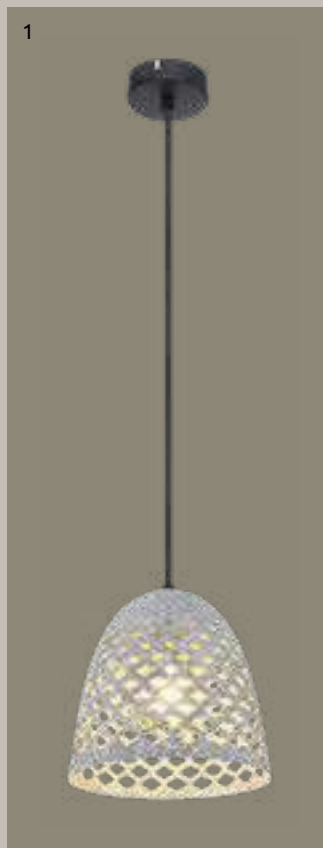

Hollie

1. 1 | **15594H** | excl. 1x E27 60W | VPE: 4 | Ø20cm ▾ 120cm
   2 | **15594H1** | excl. 1x E27 60W | VPE: 1 | Ø35cm ▾ 120cm

metal black matt, marble optics, textile cable