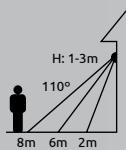

2

IP44

sensor
incl.