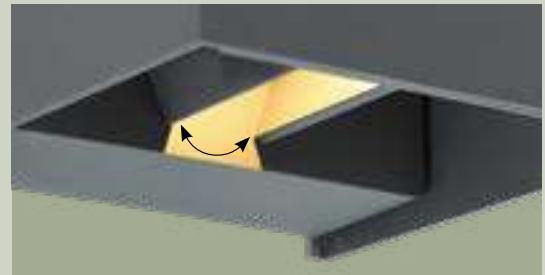

Veronika

34168

incl. LED 6W

525lm

315lm

3000K

VPE: 20

↔ 10cm ↓ 10cm
↳ 10cm

aluminium die-cast
anthracite

IP54