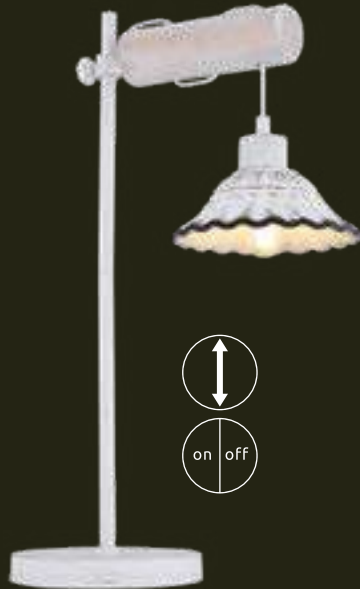

5

8

6

7

Vintage

EN **Vintage**
FR **Vintage**
IT **Vintage**
ES **Vintage**
RU **Винтаж**

Merril

1	15530B-1H	excl. 1x E27 60W	VPE: 8	↔ 20cm x 20cm ▾ 150cm	metal black matt, golden, burned wood black, textile cable
2	15530B-4H	excl. 4x E27 60W	VPE: 1	↔ 90cm x 20cm ▾ 150cm	metal black matt, golden, burned wood black, textile cable
3	15530B-4D	excl. 4x E27 60W	VPE: 1	↔ 40cm x 40cm ▾ 26cm	metal black matt, golden, burned wood black
4	15530B-2W	excl. 2x E27 60W	VPE: 6	↔ 18cm ▾ 43cm ↳ 16,5cm	metal black matt, golden, burned wood black