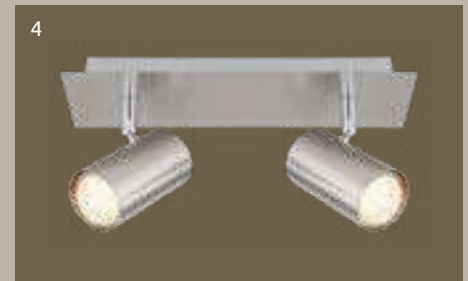

Robby

1	57910-6	excl. 6x GU10 35W	VPE: 4	↔ 180cm ↓ 18,5cm
2	57910-1	excl. 1x GU10 25W	VPE: 12	↔ 13cm ↓ 14cm ↳ 12cm
3	57910-3	excl. 3x GU10 35W	VPE: 8	↔ 45cm x 9cm ↓ 12cm
4	57910-2	excl. 2x GU10 35W	VPE: 8	↔ 30cm x 9cm ↓ 12cm
5	57910-4	excl. 4x GU10 35W	VPE: 6	↔ 60cm x 9cm ↓ 12cm
6	57910T	excl. 1x GU10 LED 5W	VPE: 6	↔ 13cm x 12cm ↓ 35cm
7	57910S	excl. 3x GU10 LED 5W	VPE: 2	↔ 21,5cm x 23cm ↓ 154cm
8	57910-4H	excl. 4x GU10 35W	VPE: 4	↔ 75cm x 9cm ↓ 150cm

nickel matt, chrome