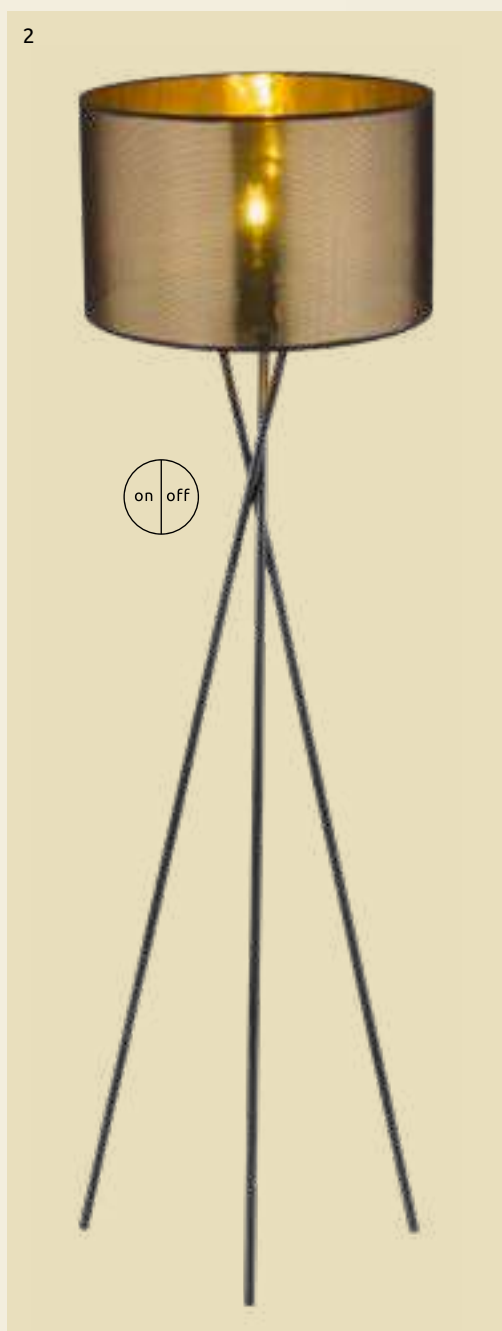

1

2

Makki

1 | **15586-5D** | excl. 5x E27 LED 15W | VPE: 1 | ↔ 90cm x 76cm ▾ 26cm
 2 | **15586-4D** | excl. 4x E27 LED 15W | VPE: 1 | ↔ 64cm x 46cm ▾ 26cm

metal white, textile, plastic opal

Nuggy

1	15583T	excl. 1x E14 25W	VPE: 6	Ø15cm ↓35cm	metal black matt, textile black, plastic golden
2	15583S	excl. 1x E27 40W	VPE: 1	Ø48,5cm(shade Ø40cm) ↓159cm	metal black matt, textile black, plastic golden
3	15583H	excl. 1x E27 40W	VPE: 1	Ø40cm ↓140cm	metal black matt, textile black, plastic golden, textile cable