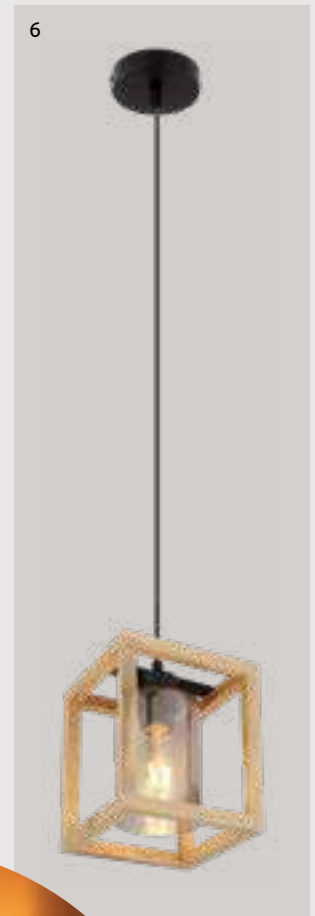

Petty

1	15497-4D	excl. 4x E27 60W	VPE: 2	↔ 75cm x 20cm	↕ 22,5cm
2	15497W	excl. 1x E27 60W	VPE: 6	↔ 19,5cm	↕ 20cm ↗ 17cm
3	15497D	excl. 1x E27 60W	VPE: 6	↔ 17cm x 17cm	↕ 22,5cm
4	15497-4H	excl. 4x E27 60W	VPE: 2	↔ 75cm x 20cm	↕ 120cm
5	15497T	excl. 1x E27 60W	VPE: 6	↔ 17cm x 17cm	↕ 20cm
6	15497H	excl. 1x E27 60W	VPE: 6	↔ 17cm x 17cm	↕ 120cm

metal black matt, wood, glass smokey