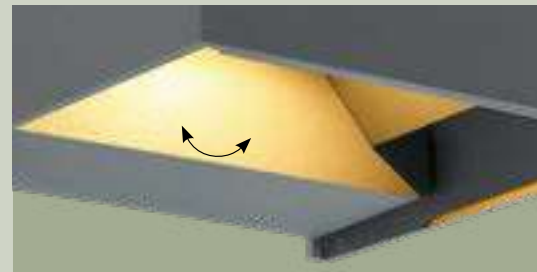

Veronika

34168

incl. LED 6W

525lm

315lm

3000K

VPE: 20

↔ 10cm ↓ 10cm
↳ 10cm

aluminium die-cast
anthracite

IP54