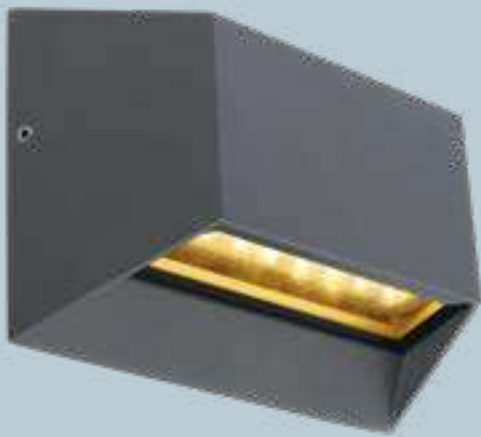

Honna

34175

incl. LED 7W

540lm

324lm

3000K

VPE: 20

↔ 15cm ↓ 10cm
↳ 5,5cm

aluminium die-cast
anthracite, glass

IP54