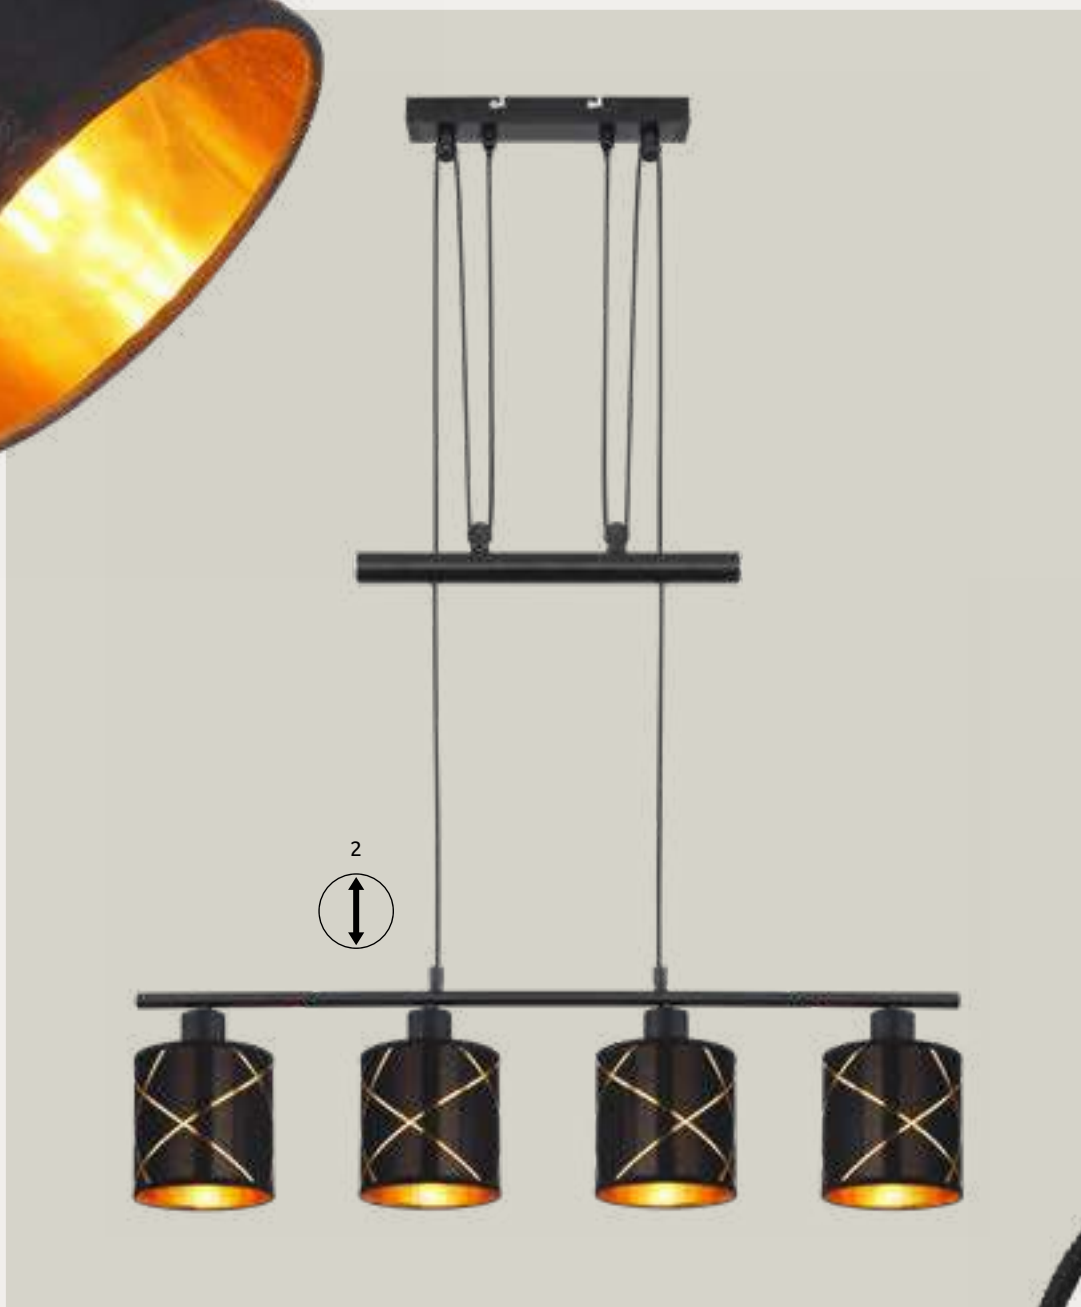

Bemmo

1	15431-2	excl. 2x E27 25W	VPE: 8	↔ 36cm ▾ 18cm
2	15431-4Z	excl. 4x E27 25W	VPE: 4	↔ 76cm x 13cm ▾ 85-190cm
3	15431W	excl. 1x E14 25W	VPE: 8	↔ 15cm ↓ 26cm ▸ 19cm
4	15431-1T	excl. 1x E27 25W	VPE: 8	↓ 17,5cm x 13cm ↓ 44cm
5	15431-1	excl. 1x E27 25W	VPE: 12	↔ 13cm ↓ 17cm ▸ 16cm
6	15431S3	excl. 1x E27 40W excl. 1x E14 25W	VPE: 1	∅ 40cm ↓ 175,5cm

metal black matt, textile black, acrylic golden