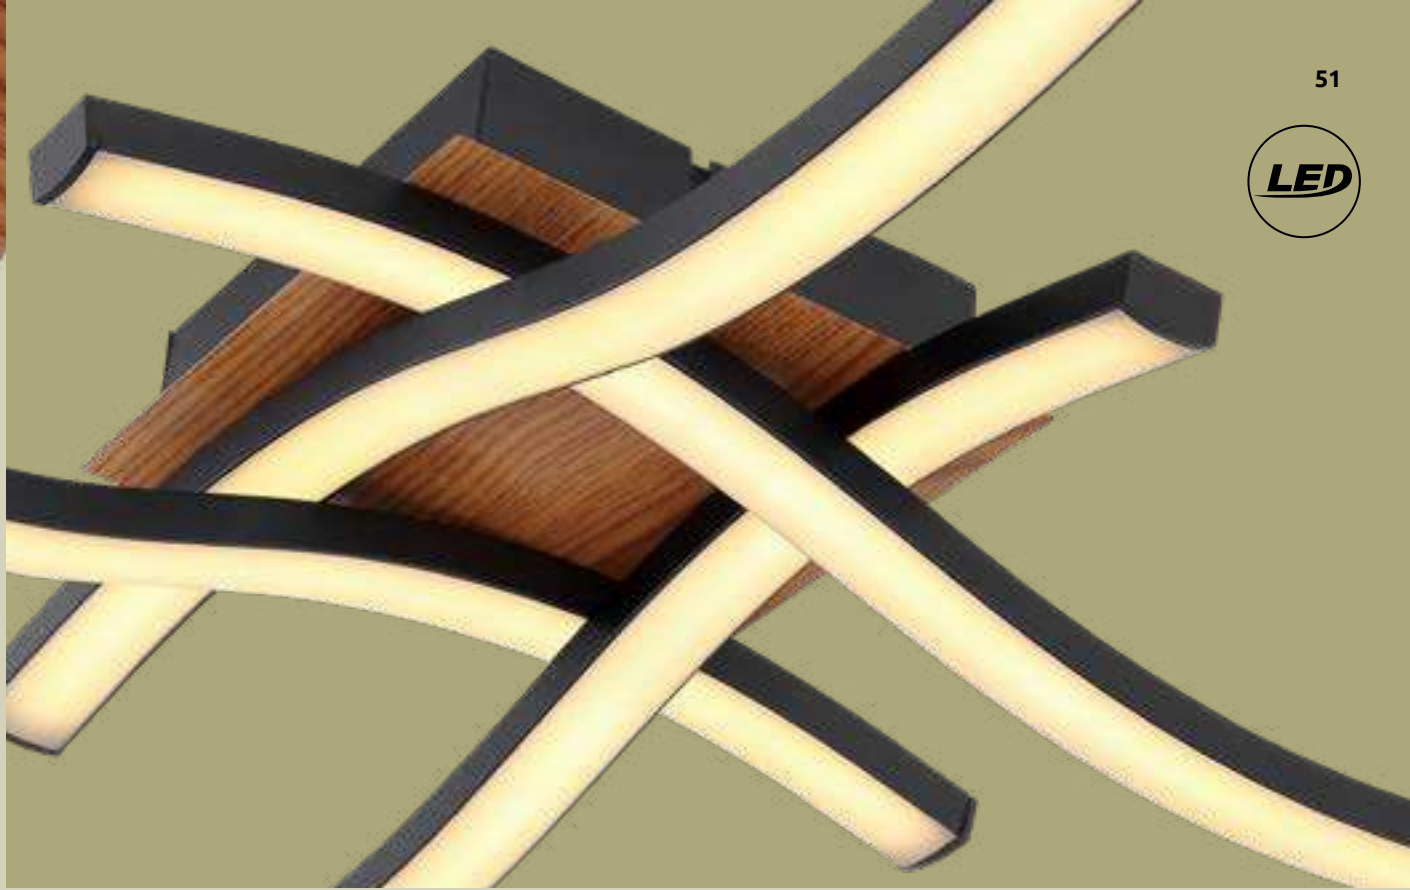

Evita

1	67171-6	incl. LED 6W	700lm	500lm	3000K	VPE: 20	↔ 39,5cm x 13cm	↕ 7cm
2	67171-20	incl. LED 20W	2350lm	1200lm	3000K	VPE: 8	↔ 43cm x 43cm	↕ 7,5cm
3	67171-12	incl. LED 12W	1250lm	800lm	3000K	VPE: 12	↔ 51cm x 13cm	↕ 7,5cm