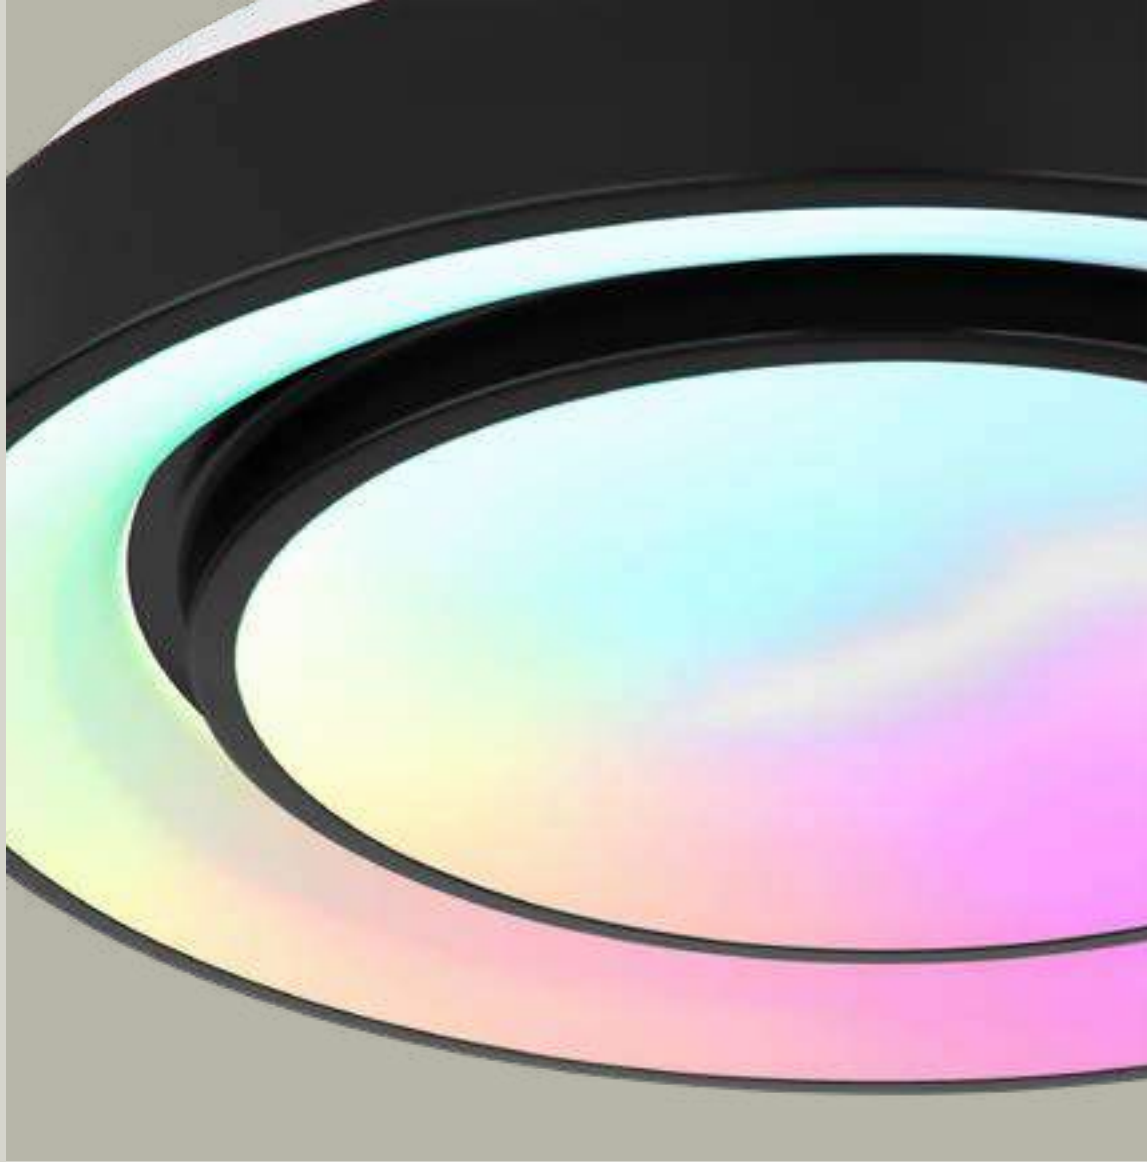

metal white, acrylic opal

LED Wand- und Deckenleuchten

- EN LED wall and ceiling lights
- FR Appliques et plafonniers LED
- IT Applique e plafoniere a LED
- ES Apliques - plafones LED
- RU LED настенно-потолочные светильники