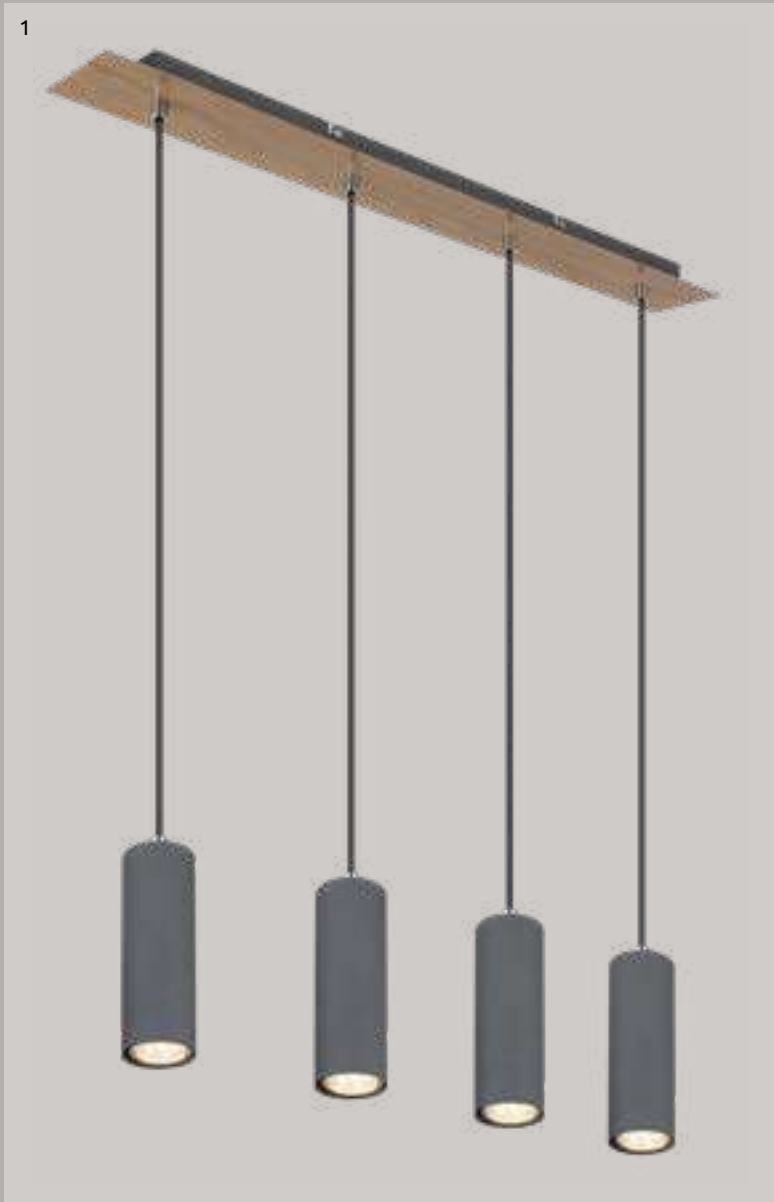

1

Robby

1	57910-4HG	excl. 4x GU10 35W	VPE: 4	↔ 75cm x 9cm ▾ 150cm
2	57910SG	excl. 3x GU10 LED 5W	VPE: 2	↔ 21,5cm x 23cm ↕ 154cm
3	57910TG	excl. 1x GU10 LED 5W	VPE: 6	↔ 13cm x 12cm ↕ 35cm
4	57910-1G	excl. 1x GU10 25W	VPE: 12	↔ 13cm ↕ 14cm ↳ 12cm
5	57910-6G	excl. 6x GU10 35W	VPE: 4	↔ 180cm ▾ 18,5cm
6	57910-3G	excl. 3x GU10 35W	VPE: 8	↔ 45cm x 9cm ▾ 12cm
7	57910-2G	excl. 2x GU10 35W	VPE: 8	↔ 30cm x 9cm ▾ 12cm
8	57910-4G	excl. 4x GU10 35W	VPE: 6	↔ 60cm x 9cm ▾ 12cm

metal graphite, wood optics