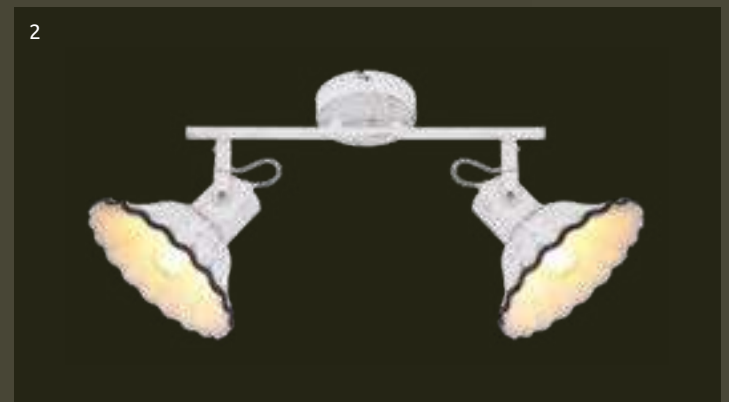

metal brushed grey, metal grey

Wiho

1	54018-2S	excl. 2x E27 40W	VPE: 6	↔ 49cm ▾ 21,5cm
2	54018-1S	excl. 1x E27 40W	VPE: 12	↔ 15cm ▾ 18,5cm ↗ 18cm
3	54018-3S	excl. 3x E27 40W	VPE: 4	Ø50cm ▾ 21,5cm

metal black, metal wood optics