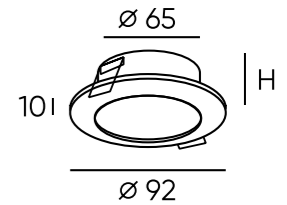

Артикул	Цвет	Н монтажная глубина с модулем SLIM LED	Н монтажная глубина с лампой GU10
DK3016-WH	белый	40 мм	70 мм
DK3016-BK	черный	40 мм	70 мм