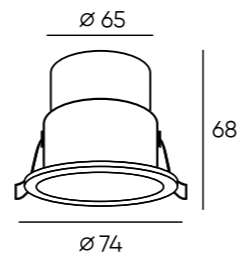

Grena

Серия неповоротных светильников с узким углом рассеивания света. Является оптимальным решением для акцентного освещения, а также идеальным вариантом для помещений с высоким потолком. Благодаря массивному алюминиевому радиатору и блоку питания, расположенному вне корпуса светильника, обеспечивается оптимальный температурный режим работы и, как следствие, повышенный срок службы изделия. Светильники оснащены светодиодами CREE.

DK4500

Артикул	мощность	световой поток	цвет
DK4400-BK	7 W	490 Лм	чёрный
DK4400-WH	7 W	490 Лм	белый
DK4500-BK	12 W	840 Лм	чёрный
DK4500-WH	12 W	840 Лм	белый

Ors

Серия неповоротных светильников с выпуклым акриловым плафоном. Благодаря форме плафона модели обладают широким углом рассеивания света. Акриловый плафон позволяет равномерно рассеивать свет по всей поверхности светильника. Оптимально подходят для невысоких потолков, так как монтажная глубина светильника составляет всего 3 см. Идеальный вариант для основного освещения: кухня, гостиная, прихожая, детская.

Артикул	D диаметр монтажного отверстия	d1 диаметр светильника	цветовая температура	мощность	световой поток
DK4600-WW	75 мм	92 мм	3 000 К	9 W	600 Лм
DK4601-DW	75 мм	92 мм	4 000 К	9 W	600 Лм
DK4604-WW	105 мм	122 мм	3 000 К	18 W	1 200 Лм
DK4605-DW	105 мм	122 мм	4 000 К	18 W	1 200 Лм