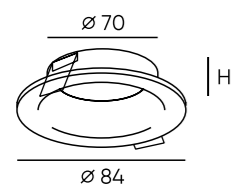

DK3024-BK

DK3024-WH

Артикул	Цвет	Н монтажная глубина с модулем SLIM LED	Н монтажная глубина с лампой GU5.3
DK3024-WH	белый	52 мм	79 мм
DK3024-BK	черный	52 мм	79 мм