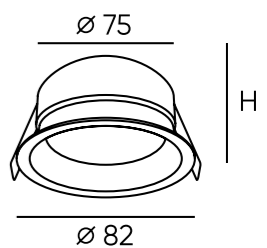

Артикул	Цвет	Н монтажная глубина с модулем SLIM LED	Н монтажная глубина с лампой GU5.3
DK3103-WH	белый	50 мм	85 мм
DK3103-BK	черный	50 мм	85 мм