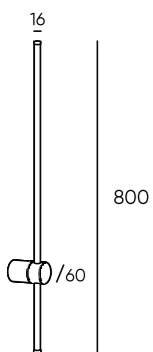

Stang

Серия интерьерных настенных светильников с мягким, отраженным светом со встроенным светодиодом. Идеально для локального освещения стен, лестниц, при интерьерной и архитектурной подсветке внутри помещений. Имеет поворотный корпус, который регулируется при установке под произвольным углом. Выбранный угол наклона фиксируется винтом. Изготовлены из алюминия. Цвет свечения - теплый белый.

DK5010-BK