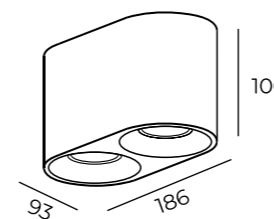

Артикул	Цвет	Артикул	Цвет
DK3096-WBR	белый/бронза	DK3096-BBR	черный/бронза
DK3096-WH+BK	белый/черный	DK3096-BK+WH	черный/белый
DK3096-WH+CH	белый/хром	DK3096-BK+CH	черный/хром
DK3096-WH+RD	белый/красный	DK3096-BK+RD	черный/красный
DK3096-WH	белый	DK3096-BK	черный
DK3096-WH+GR	белый/зеленый	DK3096-BK+GR	черный/зеленый
DK3096-WH+YE	белый/желтый	DK3096-BK+YE	черный/желтый
DK3096-WH+PI	белый/розовый	DK3096-BK+PI	черный/розовый
DK3096-WH+CY	белый/голубой	DK3096-BK+CY	черный/голубой
DK3096-BW+BK	черный/белый/черный	DK3096-WB+WH	белый/черный/белый