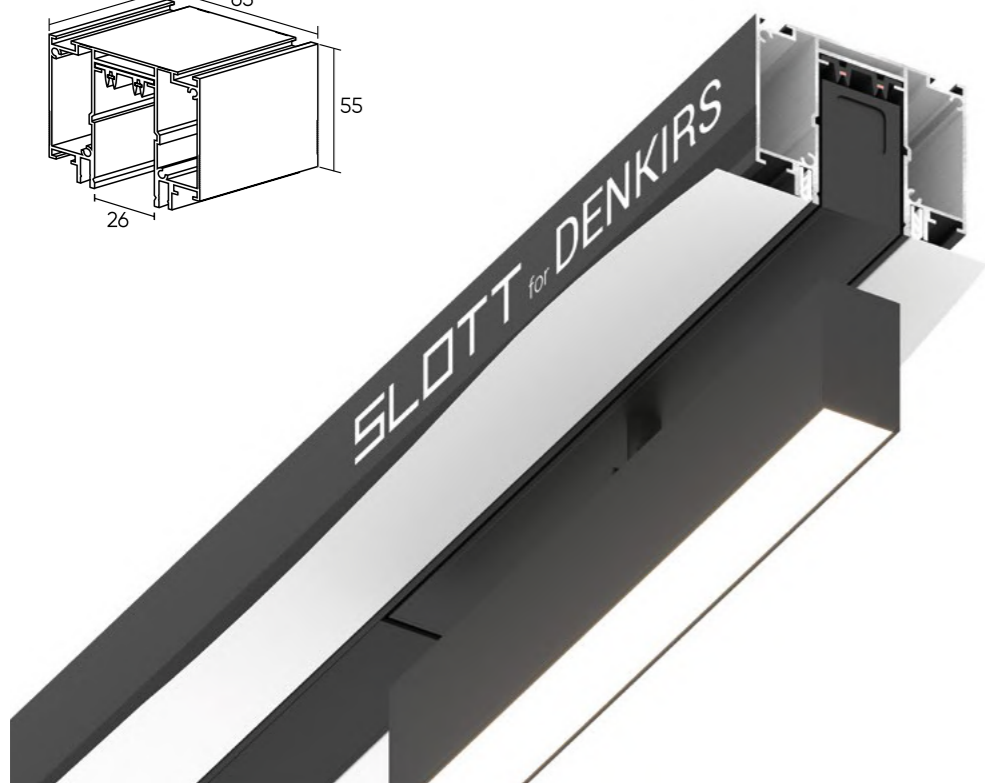

SMART SLOTT

Объединенный профиль системы SLOTT с треком DENKIRS SMART. Предназначен для крепления любого типа полотна натяжного потолка. Подходит как для тканевых натяжных потолков, так и для натяжных потолков из ПВХ-пленки. Не требует приобретения отдельного трека.

Трековая система Smart

Название	Артикул	Цвет
Трек с креплением полотна SLOTT	TR2014-BK	Черный
Трек с креплением полотна SLOTT	TR2014-WH	Белый
Комплект уголков с регулировкой	TR3045-AL	Алюминий
Комплект соединителей для профиля	TR2018-AL	Алюминий
Заглушка	TR2017-BK	Черный
Заглушка	TR2017-WH	Белый
Комплект угловых соединителей	TR2019-AL	Алюминий
Декоративный экран 1 метр	TR2010-BK	Черный
Декоративный экран 1 метр	TR2010-WH	Белый

SMART PROFI

Алюминиевый профиль с креплением полотна типа «Гарпун». Предназначен для интеграции трековой системы SMART в натяжные потолки из ПВХ-пленки. Служит основанием для установки трека серии SMART BASE, выступая в роли удерживающего элемента для полотна натяжного потолка. Необходимо отдельное приобретение трека и сопутствующих комплектующих серии DENKIRS BASE.