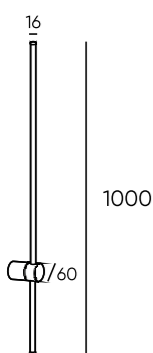

Stang

Серия интерьерных настенных светильников с мягким, отраженным светом со встроенным светодиодом. Идеально для локального освещения стен, лестниц, при интерьерной и архитектурной подсветке внутри помещений. Имеет поворотный корпус, который регулируется при установке под произвольным углом. Выбранный угол наклона фиксируется винтом. Изготовлены из алюминия. Цвет свечения - теплый белый.

DK5010-BK