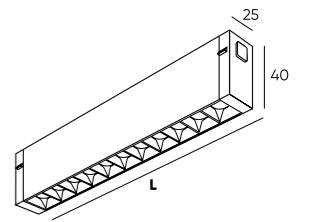

DK8001-BK

DK8001-WH

DK8002-BK

DK8002-WH

DK8006-BK

DK8006-WH

Артикул	Мощность	Цвет корпуса	Световой поток	L (длина)
DK8001-BK	9 W	черный	800 Лм	220 мм
DK8001-WH	9 W	белый	800 Лм	220 мм
DK8002-BK	18 W	черный	1 600 Лм	406 мм
DK8002-WH	18 W	белый	1 600 Лм	406 мм
DK8006-BK	9 W	черный	800 Лм	200 мм
DK8006-WH	9 W	белый	800 Лм	200 мм