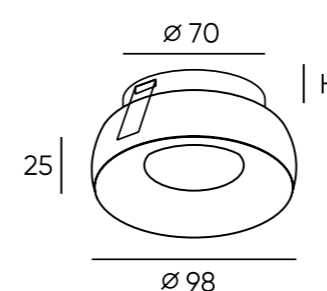

DK2045-WB

DK2045-WH

Артикул	цвет	H монтажная глубина с модулем SLIM LED	H монтажная глубина с лампой GU10
DK2045-WB	черный/белый	25 мм	60 мм
DK2045-WH	белый	25 мм	60 мм