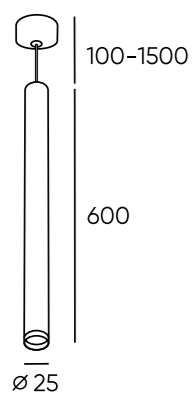

Серия подвесных светильников со встроенным светодиодом в форме длинной и тонкой трубки. Утопленный источник света обеспечивает высокий уровень зрительного комфорта и исключает слепящий эффект. Идеален для прикроватной зоны или подсветки отдельных предметов интерьера. Такие подвесы гармонично смотрятся как поодиночке, так и в композициях – в гостиной, в столовой или барной зонах. При размещении данной модели светильников в композициях интересным решением является расположение светильников на разных уровнях длины троса. Длина троса регулируется в диапазоне от 100 мм до 1 500 мм.

DK4303-BK

DK4304-BK

DK4303-WH

DK4304-WH

Артикул	цветовая температура	световой поток	цвет
DK4303-WH	3 000 K	600 Лм	белый
DK4303-BK	3 000 K	600 Лм	черный
DK4304-WH	4 000 K	600 Лм	белый
DK4304-BK	4 000 K	600 Лм	черный