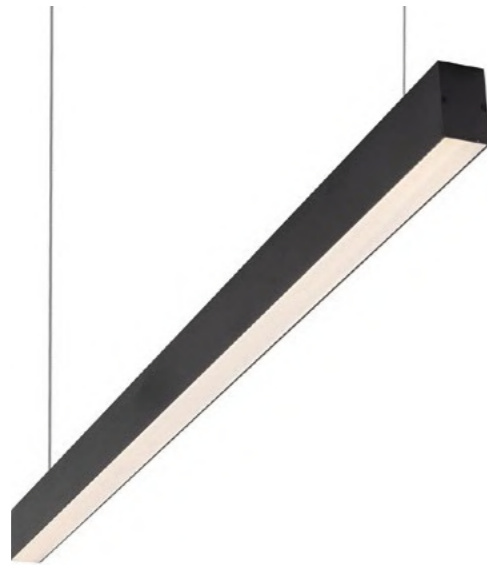

DK1020-BK

DK1020-WH

Артикул	мощность	световой поток
DK1020-WH	1 W	70 Лм
DK1020-BK	1 W	70 Лм

Hals

Серия линейных светильников с рассеивателем из призматического поликарбоната с великолепными светопропускными показателями. При этом призматический рассеиватель скрывает диодную линейку так же хорошо, как и классический рассеиватель. Все модели серии имеют универсальный комплект креплений и могут быть установлены как подвесным, так и накладным способом. Благодаря крепежным элементам не требуется сверления корпуса. Данные модели предназначены для установки в помещениях с высокими и средней высоты потолками. Легко и незаметно вписываются в любой дизайн. Идеально подходят для офисов, торговых помещений и общественных зон. Ассортимент серии включает в себя большое количество вариантов длин от 1250 до 3000 мм.