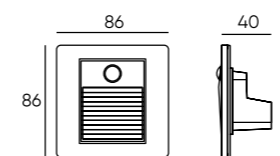

Артикул	мощность	световой поток
DK1020-WH	1 W	70 Лм
DK1020-BK	1 W	70 Лм