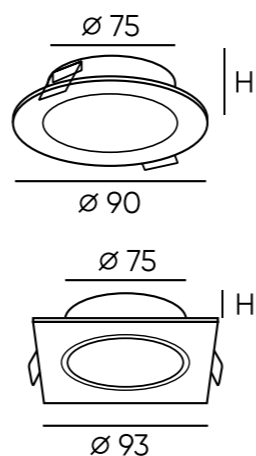

Артикул	Цвет	Н монтажная глубина с модулем SLIM LED	Н монтажная глубина с лампой GU5.3
DK3101-WH	белый	35 мм	70 мм
DK3101-BK	черный	35 мм	70 мм
DK3102-WH	белый	35 мм	70 мм
DK3102-BK	черный	35 мм	70 мм

Deep

Серия встраиваемых влагозащищенных светильников из полимера под сменную лампу. Тонкая внешняя рамка подчеркивает минималистичный дизайн. Матовый светорассеиватель большого диаметра хорошо рассеивает свет, а его размещение в углублении корпуса светильника снижает слепящий эффект. Серия идеально подходит для влажных помещений. Лампа в комплект не входит. Для данной серии рекомендуем ультратонкие модули SLIM LED в качестве источника света, монтажная глубина всего 50 мм.