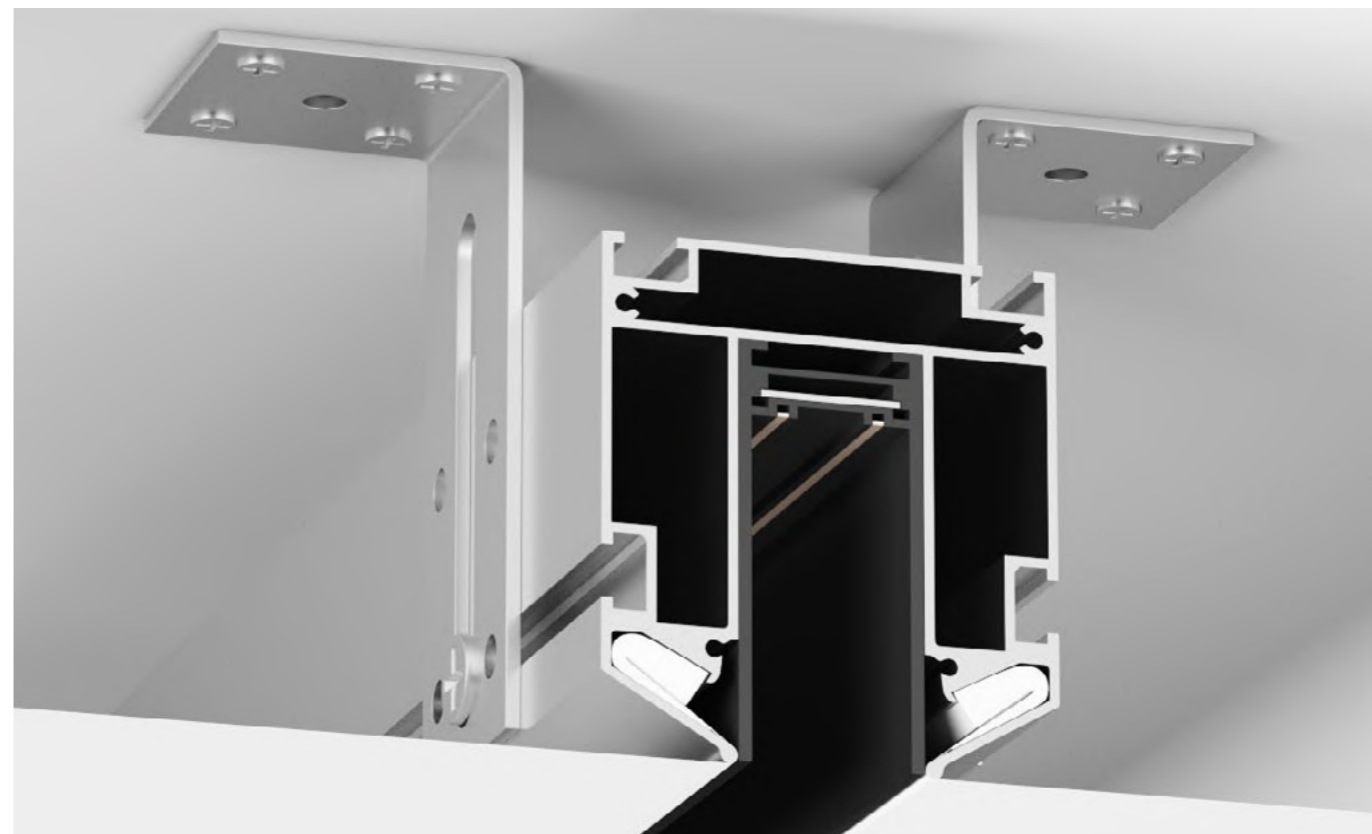

SMART PROFI

Алюминиевый профиль с креплением полотна типа «Гарпун». Предназначен для интеграции трековой системы SMART в натяжные потолки из ПВХ-пленки. Служит основанием для установки трека серии SMART BASE, выступая в роли удерживающего элемента для полотна натяжного потолка. Необходимо отдельное приобретение трека и сопутствующих комплектующих серии DENKIRS BASE.