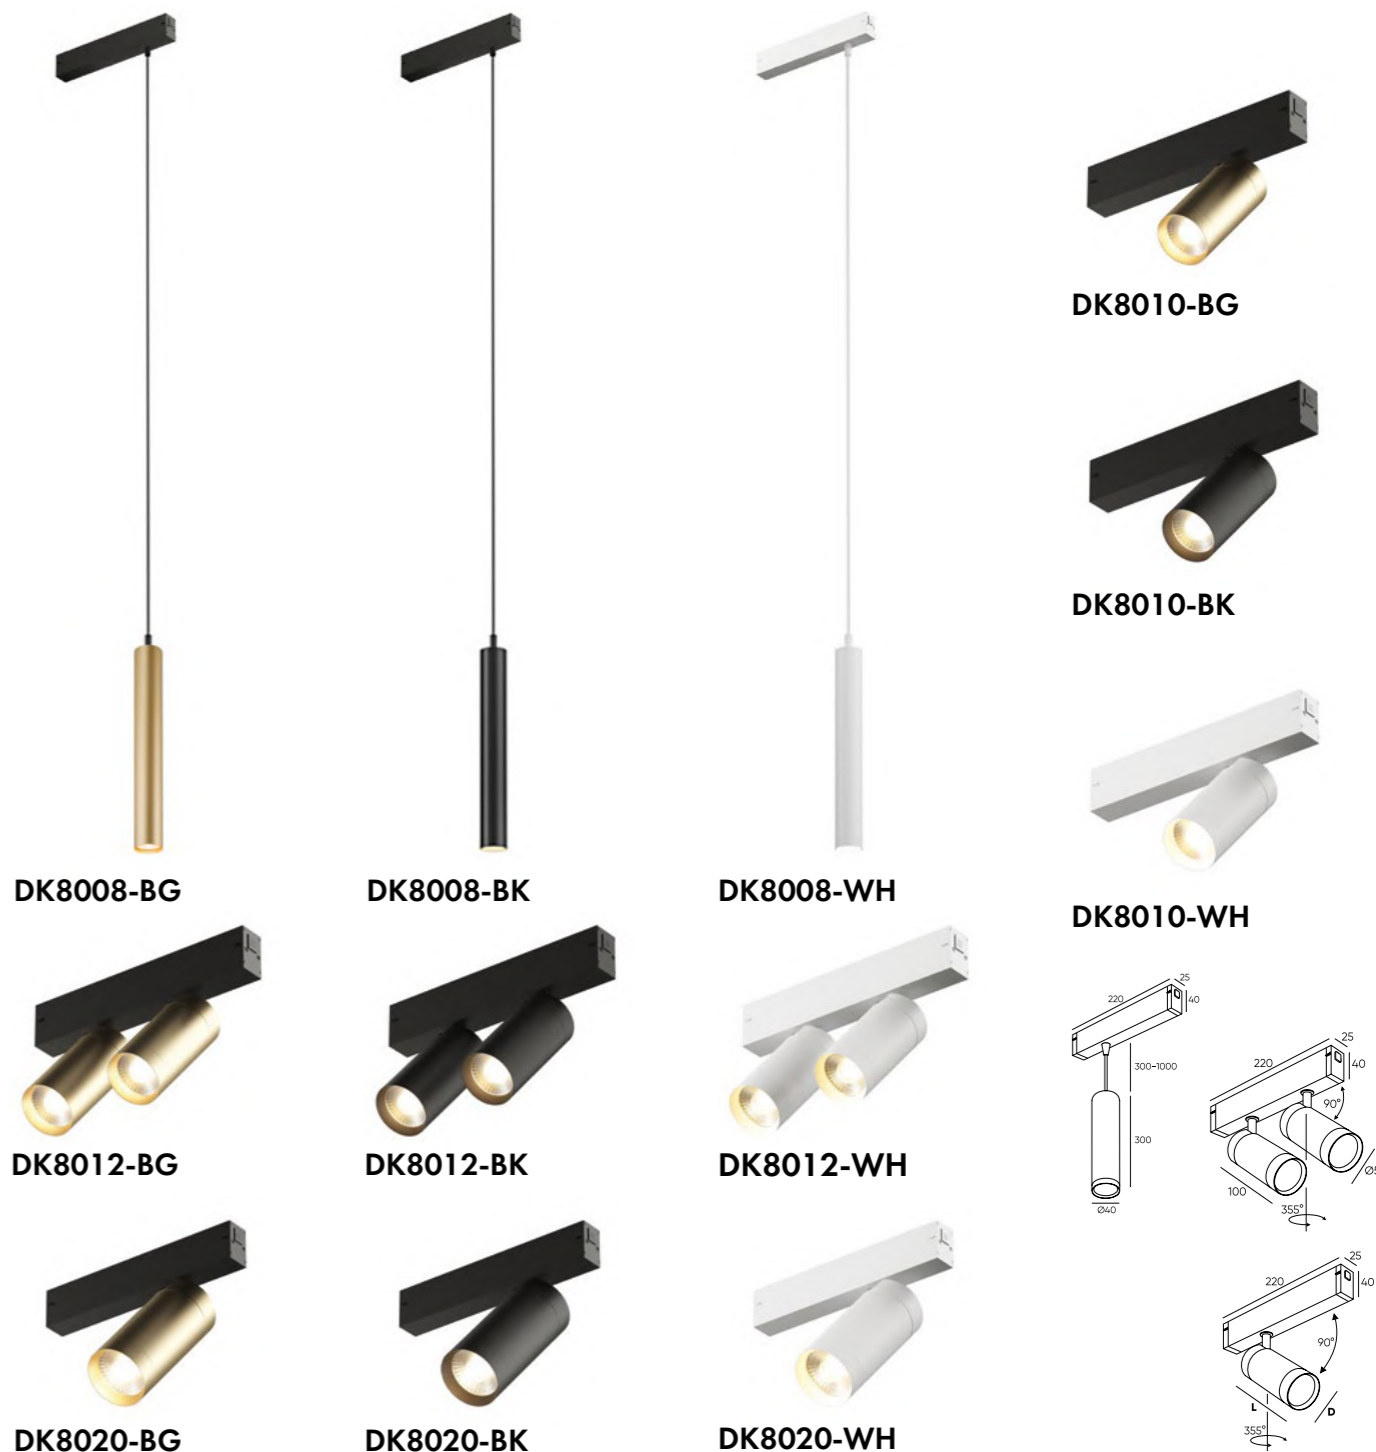

SMART SPOT

Серия умных трековых светильников SMART SPOT выполнена в виде классического спота. Предназначается для создания акцентного освещения и зонирования пространства светом. Светильники оснащены оптикой, формирующей направленный луч света с узким углом свечения. Светильники оснащены светодиодами OSRAM или Bridgelux, обладают высоким индексом цветопередачи. Удобный и надежный монтаж в корпус трека с помощью механических защелок.

Трековая система Smart

Артикул	Мощность	Цвет корпуса	Световой поток	D (диаметр)	L (высота)
DK8010-BK	9 W	черный	780 Лм	50 мм	100 мм
DK8010-WH	9 W	белый	780 Лм	50 мм	100 мм
DK8010-BG	9 W	матовое золото	780 Лм	50 мм	100 мм
DK8020-BK	20 W	черный	1 800 Лм	60 мм	130 мм
DK8020-WH	20 W	белый	1 800 Лм	60 мм	130 мм
DK8020-BG	20 W	матовое золото	1 800 Лм	60 мм	130 мм
DK8012-BK	2x9 W	черный	1 560 Лм	50 мм	100 мм
DK8012-WH	2x9 W	белый	1 560 Лм	50 мм	100 мм
DK8012-BG	2x9 W	матовое золото	1 560 Лм	50 мм	100 мм
DK8008-BK	9 W	черный	770 Лм	40 мм	300 мм
DK8008-WH	9 W	белый	770 Лм	40 мм	300 мм
DK8008-BG	9 W	матовое золото	770 Лм	40 мм	300 мм