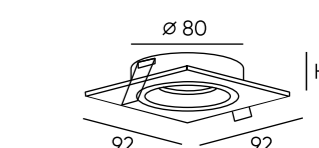

Артикул	цвет	Н монтажная глубина с модулем SLIM LED	Н монтажная глубина с лампой GU10
DK2060-BK	чёрный	55 мм	90 мм
DK2060-WH	белый	55 мм	90 мм
DK2061-BK	чёрный	55 мм	90 мм
DK2061-WH	белый	55 мм	90 мм
DK2062-BK	чёрный	55 мм	90 мм
DK2062-WH	белый	55 мм	90 мм