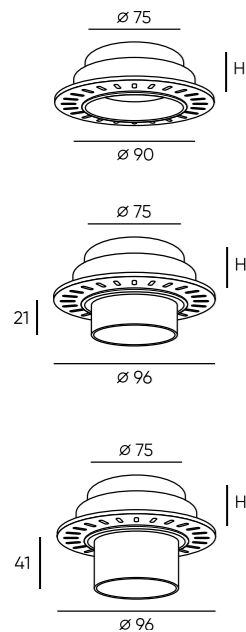

DK3120-WH

DK3121-WH

DK3122-WH

Артикул	Н монтажная глубина с модулем SLIM LED	Н монтажная глубина с лампой GU 5.3
DK3120-WH	30 мм	59 мм
DK3121-WH	30 мм	59 мм
DK3122-WH	30 мм	59 мм

Vibi

Серия встраиваемых светильников «под шпатлевку» со сменной лампой. Изделие незаметно на потолке. Утопленный источник света обеспечивает высокий уровень зрительного комфорта и исключает слепящий эффект. Переход между корпусом светильника и потолком абсолютно незаметен за счет технологии скрытого монтажа. Легкая система замены лампы. Вы можете в любое время извлечь лампу и зафиксировать ее обратно, не повредив при этом чистовую отделку. Светильники из полимера используются только со светодиодными источниками света. Лампа в комплект не входит. Для данной серии рекомендуем ультратонкие модули SLIM LED в качестве источника света, монтажная глубина всего 45 мм.