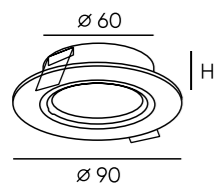

DK3024-BK

DK3024-WH

Артикул	Цвет	Н монтажная глубина с модулем SLIM LED	Н монтажная глубина с лампой GU5.3
DK3024-WH	белый	52 мм	79 мм
DK3024-BK	черный	52 мм	79 мм

Tisted

Серия встраиваемых светильников под сменную лампу из термостойкого полимера, обладающего низкой теплопроводностью. Идеальный вариант для натяжных и деревянных потолков, так как обеспечивает защиту от нагревания. Отличительная особенность серии - съемное кольцо-фиксатор лампы, обеспечивающее простую замену источника света. Старшая модель серии, под артикулом DK3029-WH, имеет возможность поворота лампы. Светильники из полимера используются только со светодиодными источниками света. Лампа в комплект не входит. Модели данной серии не совместимы с модулями SLIM LED.