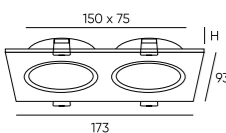

DK3022-BK

DK3022-CM

DK3022-WH