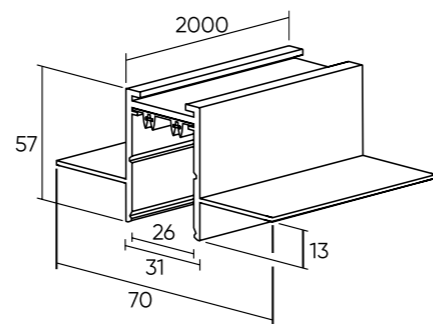

Артикул	Напряжение	Цвет	L (длина)
TR2012-BK	220 V	черный	2 000 мм
TR2012-WH	220 V	белый	2 000 мм