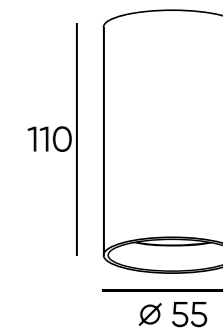

Артикул	Цвет
DK2008-WH	белый
DK2008-BK	черный