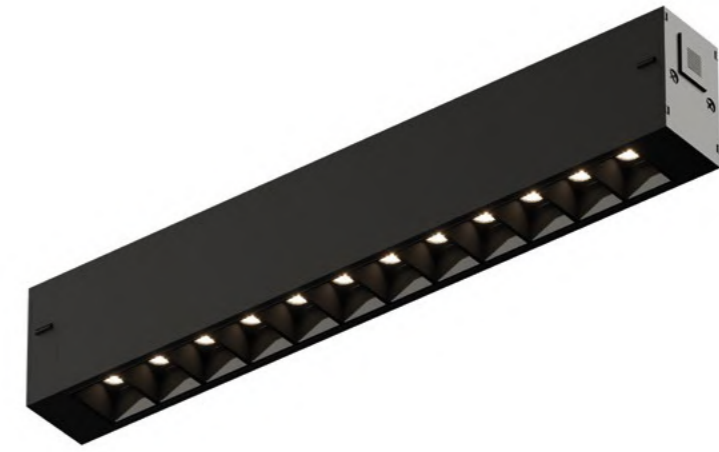

Декоративные ниши для натяжных потолков	54
Flod	54
Накладные точечные светильники из металла	56
Skagen	56
Ikast	57
Tube	58
Ribe	59
Влагозащищенные точечные светильники	60
Port	60
Deep	61
Vand	62
Odense	63
Ribe	64
Enkel	65
Farum	66
Facet	67
Встраиваемые точечные светильники из термопластика	68
Billum	68
Rond	69
Vibi	70
Kibek	70
Karup	71
Tisted	72
Rodvig	73
Romo	76
Snartun	77
Накладные точечные светильники из термопластика	78
Neat	78
Soro	79
Rodvig	80
Подвесные светильники	86
Tube	86
Aero	87
Glingor	88
Настенные светильники	92
Stang	92
Odder	93
Sensor	93
Линейные светильники	94
Hals	94
Демонстрационное оборудование	96

Трековая система включает в себя алюминиевый профиль, шинный провод, светильники, комплектующие для шинного провода, а также устройства для управления системой.

SMART GRILL

Серия умных трековых светильников SMART GRILL предназначена для создания акцентного освещения в интерьере, так как имеет узкий угол излучения света. Светильники оснащены светодиодами OSRAM и обладают высоким индексом цветопередачи. Удобный и надежный монтаж в корпус трека с помощью механических защелок.

SMART LINEAR

Серия умных трековых светильников SMART LINEAR предназначена для создания общего освещения в интерьере. Благодаря матовому рассеивателю модели обладают широким углом излучения света, что обеспечивает высокий уровень зрительного комфорта и исключает слепящий эффект. Светильники оснащены светодиодами OSRAM и обладают высоким индексом цветопередачи. Удобный и надежный монтаж в корпус трека с помощью механических защелок.