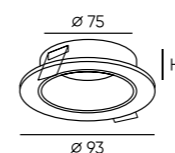

Артикул	Цвет	Артикул	Цвет
DK3061-WBR	белый/бронза	DK3061-BBR	черный/бронза
DK3061-WH+BK	белый/черный	DK3061-BK+WH	черный/белый
DK3061-WH+CH	белый/хром	DK3061-BK+CH	черный/хром
DK3061-WH+RD	белый/красный	DK3061-BK+RD	черный/красный
DK3061-WH	белый	DK3061-BK	черный
DK3061-WH+GR	белый/зеленый	DK3061-BK+GR	черный/зеленый
DK3061-WH+YE	белый/желтый	DK3061-BK+YE	черный/желтый
DK3061-WH+PI	белый/розовый	DK3061-BK+PI	черный/розовый
DK3061-WH+CY	белый/голубой	DK3061-BK+CY	черный/голубой