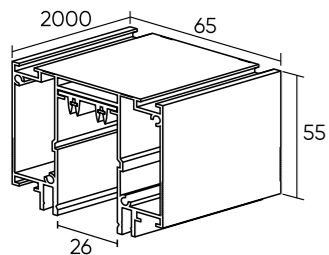

SMART SLOTT

Объединенный профиль системы SLOTT с треком DENKIRS SMART. Предназначен для крепления любого типа полотна натяжного потолка. Подходит как для тканевых натяжных потолков, так и для натяжных потолков из ПВХ-пленки. Не требует приобретения отдельного трека.

Трековая система Smart

TR2014-WH