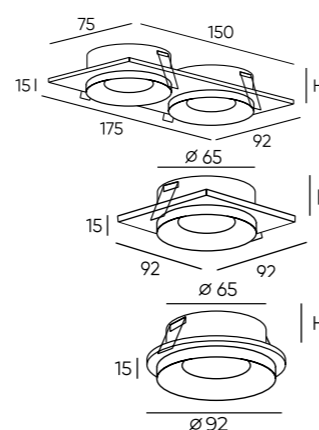

Lemvik

Серия неповоротных светильников под сменную лампу в минималистичном дизайне с контрастным оформлением деталей корпуса в 2 или 3 цвета. Модель выполнена из алюминия методом литья под давлением и окрашена качественной порошковой краской. Лампа в комплект не входит. Для данной серии рекомендуем ультратонкие модули SLIM LED в качестве источника света, монтажная глубина всего 35 мм.

Встраиваемые точечные светильники из металла

Артикул	цвет	Н монтажная глубина с модулем SLIM LED	Н монтажная глубина с лампой GU10
DK2400-BK	черный	35 мм	67 мм
DK2401-BK	черный	35 мм	67 мм
DK2402-BK	черный	35 мм	67 мм
DK2402-GD	черный/золото	35 мм	67 мм
DK2422-BK	черный	35 мм	67 мм
DK2422-GD	черный/золото	35 мм	67 мм

Randers

Серия неповоротных светильников под сменную лампу с углубленным размещением источника света. Благодаря этому модель имеет антистатический эффект. Изделие изготовлено из алюминия методом литья под давлением и окрашено качественной порошковой краской. Лампа в комплект не входит. Для данной серии рекомендуем ультратонкие модули SLIM LED в качестве источника света, монтажная глубина всего 55 мм.

Артикул	Н монтажная глубина с модулем SLIM LED	Н монтажная глубина с лампой GU10
DK2026-WH	55 мм	80 мм