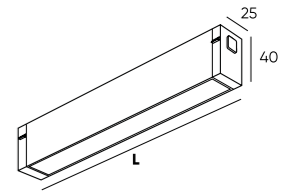

SMART LINEAR

Серия умных трековых светильников SMART LINEAR предназначена для создания общего освещения в интерьере. Благодаря матовому рассеивателю модели обладают широким углом излучения света, что обеспечивает высокий уровень зрительного комфорта и исключает слепящий эффект. Светильники оснащены светодиодами OSRAM и обладают высоким индексом цветопередачи. Удобный и надежный монтаж в корпус трека с помощью механических защелок.

Трековая система Smart

DK8003-WH

Артикул	Мощность	Световой поток	Цвет корпуса	L (длина)
DK8003-BK	9 W	760 Лм	черный	220 мм
DK8003-WH	9 W	760 Лм	белый	220 мм
DK8004-BK	18 W	1 520 Лм	черный	406 мм
DK8004-WH	18 W	1 520 Лм	белый	406 мм
DK8005-BK	27 W	2 268 Лм	черный	600 мм
DK8005-WH	27 W	2 268 Лм	белый	600 мм
DK8014-BK	18 W	1 520 Лм	черный	312x312 мм
DK8014-WH	18 W	1 520 Лм	белый	312x312 мм
DK8009-BK	9 W	760 Лм	черный	200 мм
DK8009-WH	9 W	760 Лм	белый	200 мм
DK8018-BK	18 W	1 520 Лм	черный	406 мм