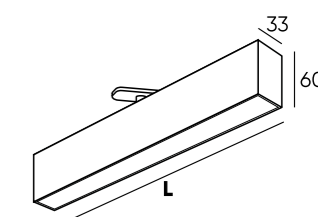

Артикул	Мощность	Цветовая температура	Световой поток	Цвет	L (длина)
DK6430-BK	10 W	3 000 K	780 Лм	черный	403 мм
DK6430-WH	10 W	3 000 K	780 Лм	белый	403 мм
DK6440-BK	10 W	4 000 K	780 Лм	черный	403 мм
DK6440-WH	10 W	4 000 K	780 Лм	белый	403 мм
DK6630-BK	20 W	3 000 K	1 560 Лм	черный	535 мм
DK6640-BK	20 W	4 000 K	1 560 Лм	черный	535 мм