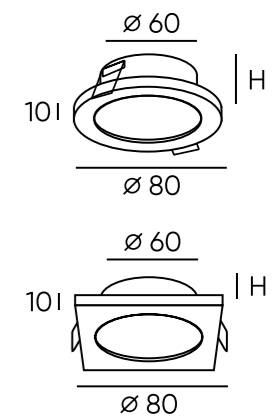

Ribe

Серия встраиваемых влагозащищенных светильников с акриловым светорассеивателем под сменную лампу. Отличительная особенность серии - наличие акрилового кольца на корпусе светильника. Оно мягко пропускает свет, добавляя декоративности и воздушности всем моделям линейки. Благодаря матовому светорассеивателю светильник обладает широким углом излучения света. Это идеальный вариант для создания основного освещения в интерьере. Идеально для влажных помещений. В данной серии также представлены трековые и накладные светильники. Лампа в комплект не входит. Для данной серии рекомендуем ультратонкие модули SLIM LED в качестве источника света, монтажная глубина всего 30 мм.

Влагозащищенные точечные светильники

Артикул	Цвет	Н монтажная глубина с модулем SLIM LED	Н монтажная глубина с лампой GU10
DK2404-BK	черный	30 мм	62 мм
DK2404-WH	белый	30 мм	62 мм

Enkel

Серия встраиваемых влагостойких светильников в минималистичном дизайне. Имеет матированный светорассеиватель большой площади, обеспечивающий максимальное рассеивание света в пространстве. Выполнена из качественного алюминия со стеклом. Оснащена силиконовой прокладкой, обеспечивающей дополнительную защиту от влаги. Модель универсальна в своем применении. Идеально подходит для влажных помещений. Лампа в комплект не входит. Для данной серии рекомендуем ультратонкие модули SLIM LED в качестве источника света, монтажная глубина всего 40 мм.

DK3012-AL

Артикул	Цвет	Н монтажная глубина с модулем SLIM LED	Н монтажная глубина с лампой GU10
DK3012-WH	белый	40 мм	70 мм
DK3012-BK	черный	40 мм	70 мм
DK3012-AL	алюминий	40 мм	70 мм
DK3013-AL	алюминий	40 мм	70 мм
DK3014-WH	белый	40 мм	70 мм
DK3015-BK	черный	40 мм	70 мм