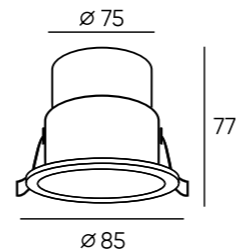

Grena

Серия неповоротных светильников с узким углом рассеивания света. Является оптимальным решением для акцентного освещения, а также идеальным вариантом для помещений с высоким потолком. Благодаря массивному алюминиевому радиатору и блоку питания, расположенному вне корпуса светильника, обеспечивается оптимальный температурный режим работы и, как следствие, повышенный срок службы изделия. Светильники оснащены светодиодами CREE.

DK4400