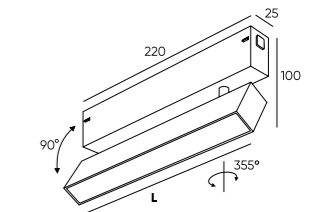

DK8014-WH

DK8009-BK

DK8009-WH

DK8018-BK

Артикул	Мощность	Световой поток	Цвет корпуса	L (длина)
DK8003-BK	9 W	760 Лм	черный	220 мм
DK8003-WH	9 W	760 Лм	белый	220 мм
DK8004-BK	18 W	1 520 Лм	черный	406 мм
DK8004-WH	18 W	1 520 Лм	белый	406 мм
DK8005-BK	27 W	2 268 Лм	черный	600 мм
DK8005-WH	27 W	2 268 Лм	белый	600 мм
DK8014-BK	18 W	1 520 Лм	черный	312x312 мм
DK8014-WH	18 W	1 520 Лм	белый	312x312 мм
DK8009-BK	9 W	760 Лм	черный	200 мм
DK8009-WH	9 W	760 Лм	белый	200 мм
DK8018-BK	18 W	1 520 Лм	черный	406 мм