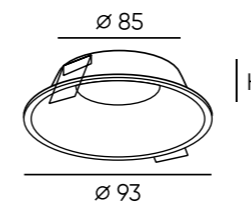

DK3055-WH

DK3056-WH

DK3057-WH

Артикул	Н монтажная глубина с модулем SLIM LED	Н монтажная глубина с лампой GU5.3
DK3055-WH	45 мм	70 мм
DK3056-WH	45 мм	70 мм
DK3057-WH	45 мм	70 мм

Karup

Серия встраиваемых неповоротных светильников под сменную лампу из термостойкого полимера, обладающего низкой теплопроводностью. Идеальный вариант для натяжных и деревянных потолков, так как обеспечивает защиту от нагревания. Отличительная особенность серии - утонченная лицевая рамка с лампой, расположенной в углублении. Утопленный источник света обеспечивает высокий уровень зрительного комфорта и исключает слепящий эффект. Модель универсальна в своем применении. Светильники из полимера используются только со светодиодными источниками света. Лампа в комплект не входит. Для данной серии рекомендуем ультратонкие модули SLIM LED в качестве источника света, монтажная глубина 75 мм.