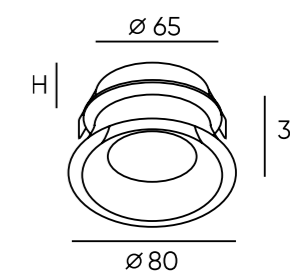

DK2036-BK

DK2036-WH

Артикул	Цвет	H монтажная глубина с модулем SLIM LED	H монтажная глубина с лампой GU10
DK2036-WH	белый	23 мм	60 мм
DK2036-BK	черный	23 мм	60 мм

Odense

Серия встраиваемых влагозащищенных неповоротных светильников под сменную лампу. Модель имеет дополнительный контур свечения, придающий ей элегантный дизайн. Утопленный источник света и матовая фактура корпуса обеспечивают высокий уровень зрительного комфорта и исключают слепящий эффект. Модель универсальна в своем применении. Идеально подходит для влажных помещений. Лампа в комплект не входит. Для данной серии рекомендуем ультратонкие модули SLIM LED в качестве источника света, монтажная глубина всего 30 мм.