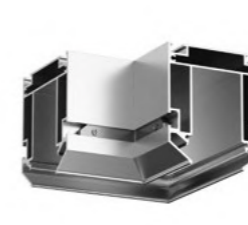

SMART SLOTT

Объединенный профиль системы SLOTT с треком DENKIRS SMART. Предназначен для крепления любого типа полотна натяжного потолка. Подходит как для тканевых натяжных потолков, так и для натяжных потолков из ПВХ-пленки. Не требует приобретения отдельного трека.

Трековая система Smart

Название	Артикул	Цвет
Трек с креплением полотна SLOTT	TR2014-BK	Черный
Трек с креплением полотна SLOTT	TR2014-WH	Белый
Комплект уголков с регулировкой	TR3045-AL	Алюминий
Комплект соединителей для профиля	TR2018-AL	Алюминий
Заглушка	TR2017-BK	Черный
Заглушка	TR2017-WH	Белый
Комплект угловых соединителей	TR2019-AL	Алюминий
Декоративный экран 1 метр	TR2010-BK	Черный
Декоративный экран 1 метр	TR2010-WH	Белый

SMART PROFI

Алюминиевый профиль с креплением полотна типа «Гарпун». Предназначен для интеграции трековой системы SMART в натяжные потолки из ПВХ-пленки. Служит основанием для установки трека серии SMART BASE, выступая в роли удерживающего элемента для полотна натяжного потолка. Необходимо отдельное приобретение трека и сопутствующих комплектующих серии DENKIRS BASE.

TR3041-AL

Название	Артикул
Профиль для ПВХ	TR3040-AL
Угловой элемент для профиля ПВХ	TR3041-AL
Комплект заглушек для профиля ПВХ	TR3042-AL
Комплект уголков с регулировкой	TR3045-AL
Комплект соединителей для профиля	TR3043-AL