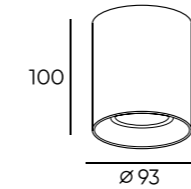

Neat

Серия миниатюрных накладных неповоротных светильников из термополимера под сменную светодиодную лампу. Идеальный вариант для натяжных и деревянных потолков, так как обеспечивает защиту от нагревания. Углубленное расположение лампы способствует зрительному комфорту, а скрытая система крепления плафона к потолку позволяет обойтись без видимых винтов на корпусе. Изделия предназначены для акцентного освещения. Светильники из полимера используются только со светодиодными источниками света. Лампа в комплект не входит.

DK3110-WH

Артикул	Цвет
DK3110-BK	черный
DK3110-WH	белый

Soro

Серия накладных поворотных светильников из термостойкого полимера под сменную лампу. Идеальный вариант для натяжных и деревянных потолков, так как обеспечивает защиту от нагревания. Корпус из термопласта не выцветает и не меняет цвет со временем. Утопленный источник света обеспечивает высокий уровень зрительного комфорта и исключает слепящий эффект. На корпусе отсутствуют видимые монтажные винты. Модель имеет оригинальную систему крепления, за счет которой светильник легко монтируется на потолке. Изделия предназначены для акцентного освещения. Светильники из полимера используются только со светодиодными источниками света. Лампа в комплект не входит.

DK3040-BK

Артикул	Цвет
DK3030-WH	белый
DK3030-BK	черный
DK3030-WB	белый/черный
DK3040-WH	белый
DK3040-BK	черный
DK3035-WH	белый
DK3035-BK	черный
DK3035-WB	белый/черный
DK3036-WH	белый
DK3036-BK	черный