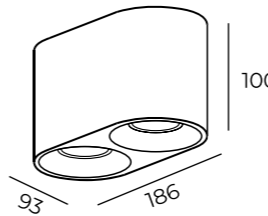

Neat

Серия миниатюрных накладных неповоротных светильников из термополимера под сменную светодиодную лампу. Идеальный вариант для натяжных и деревянных потолков, так как обеспечивает защиту от нагревания. Углубленное расположение лампы способствует зрительному комфорту, а скрытая система крепления плафона к потолку позволяет обойтись без видимых винтов на корпусе. Изделия предназначены для акцентного освещения. Светильники из полимера используются только со светодиодными источниками света. Лампа в комплект не входит.

DK3110-WH

Артикул	Цвет
DK3110-BK	черный
DK3110-WH	белый

Soro

Серия накладных поворотных светильников из термостойкого полимера под сменную лампу. Идеальный вариант для натяжных и деревянных потолков, так как обеспечивает защиту от нагревания. Корпус из термопласта не выцветает и не меняет цвет со временем. Утопленный источник света обеспечивает высокий уровень зрительного комфорта и исключает слепящий эффект. На корпусе отсутствуют видимые монтажные винты. Модель имеет оригинальную систему крепления, за счет которой светильник легко монтируется на потолке. Изделия предназначены для акцентного освещения. Светильники из полимера используются только со светодиодными источниками света. Лампа в комплект не входит.

DK3036-BK

Артикул	Цвет
DK3030-WH	белый
DK3030-BK	черный
DK3030-WB	белый/черный
DK3040-WH	белый
DK3040-BK	черный
DK3035-WH	белый
DK3035-BK	черный
DK3035-WB	белый/черный
DK3036-WH	белый
DK3036-BK	черный