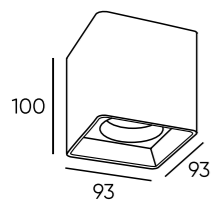

DK3080-WH+GR

DK3080-WH+PI

DK3080-WH+RD

DK3080-WH+YE

Артикул	Цвет	Артикул	Цвет
DK3080-WBR	белый/бронза	DK3080-BBR	черный/бронза
DK3080-WH+BK	белый/черный	DK3080-BK+WH	черный/белый
DK3080-WH+CH	белый/хром	DK3080-BK+CH	черный/хром
DK3080-WH+RD	белый/красный	DK3080-BK+RD	черный/красный
DK3080-WH	белый	DK3080-BK	черный
DK3080-WH+GR	белый/зеленый	DK3080-BK+GR	черный/зеленый
DK3080-WH+YE	белый/желтый	DK3080-BK+YE	черный/желтый
DK3080-WH+PI	белый/розовый	DK3080-BK+PI	черный/розовый
DK3080-WH+CY	белый/голубой	DK3080-BK+CY	черный/голубой
DK3080-BW+BK	черный/белый/черный	DK3080-WB+WH	белый/черный/белый