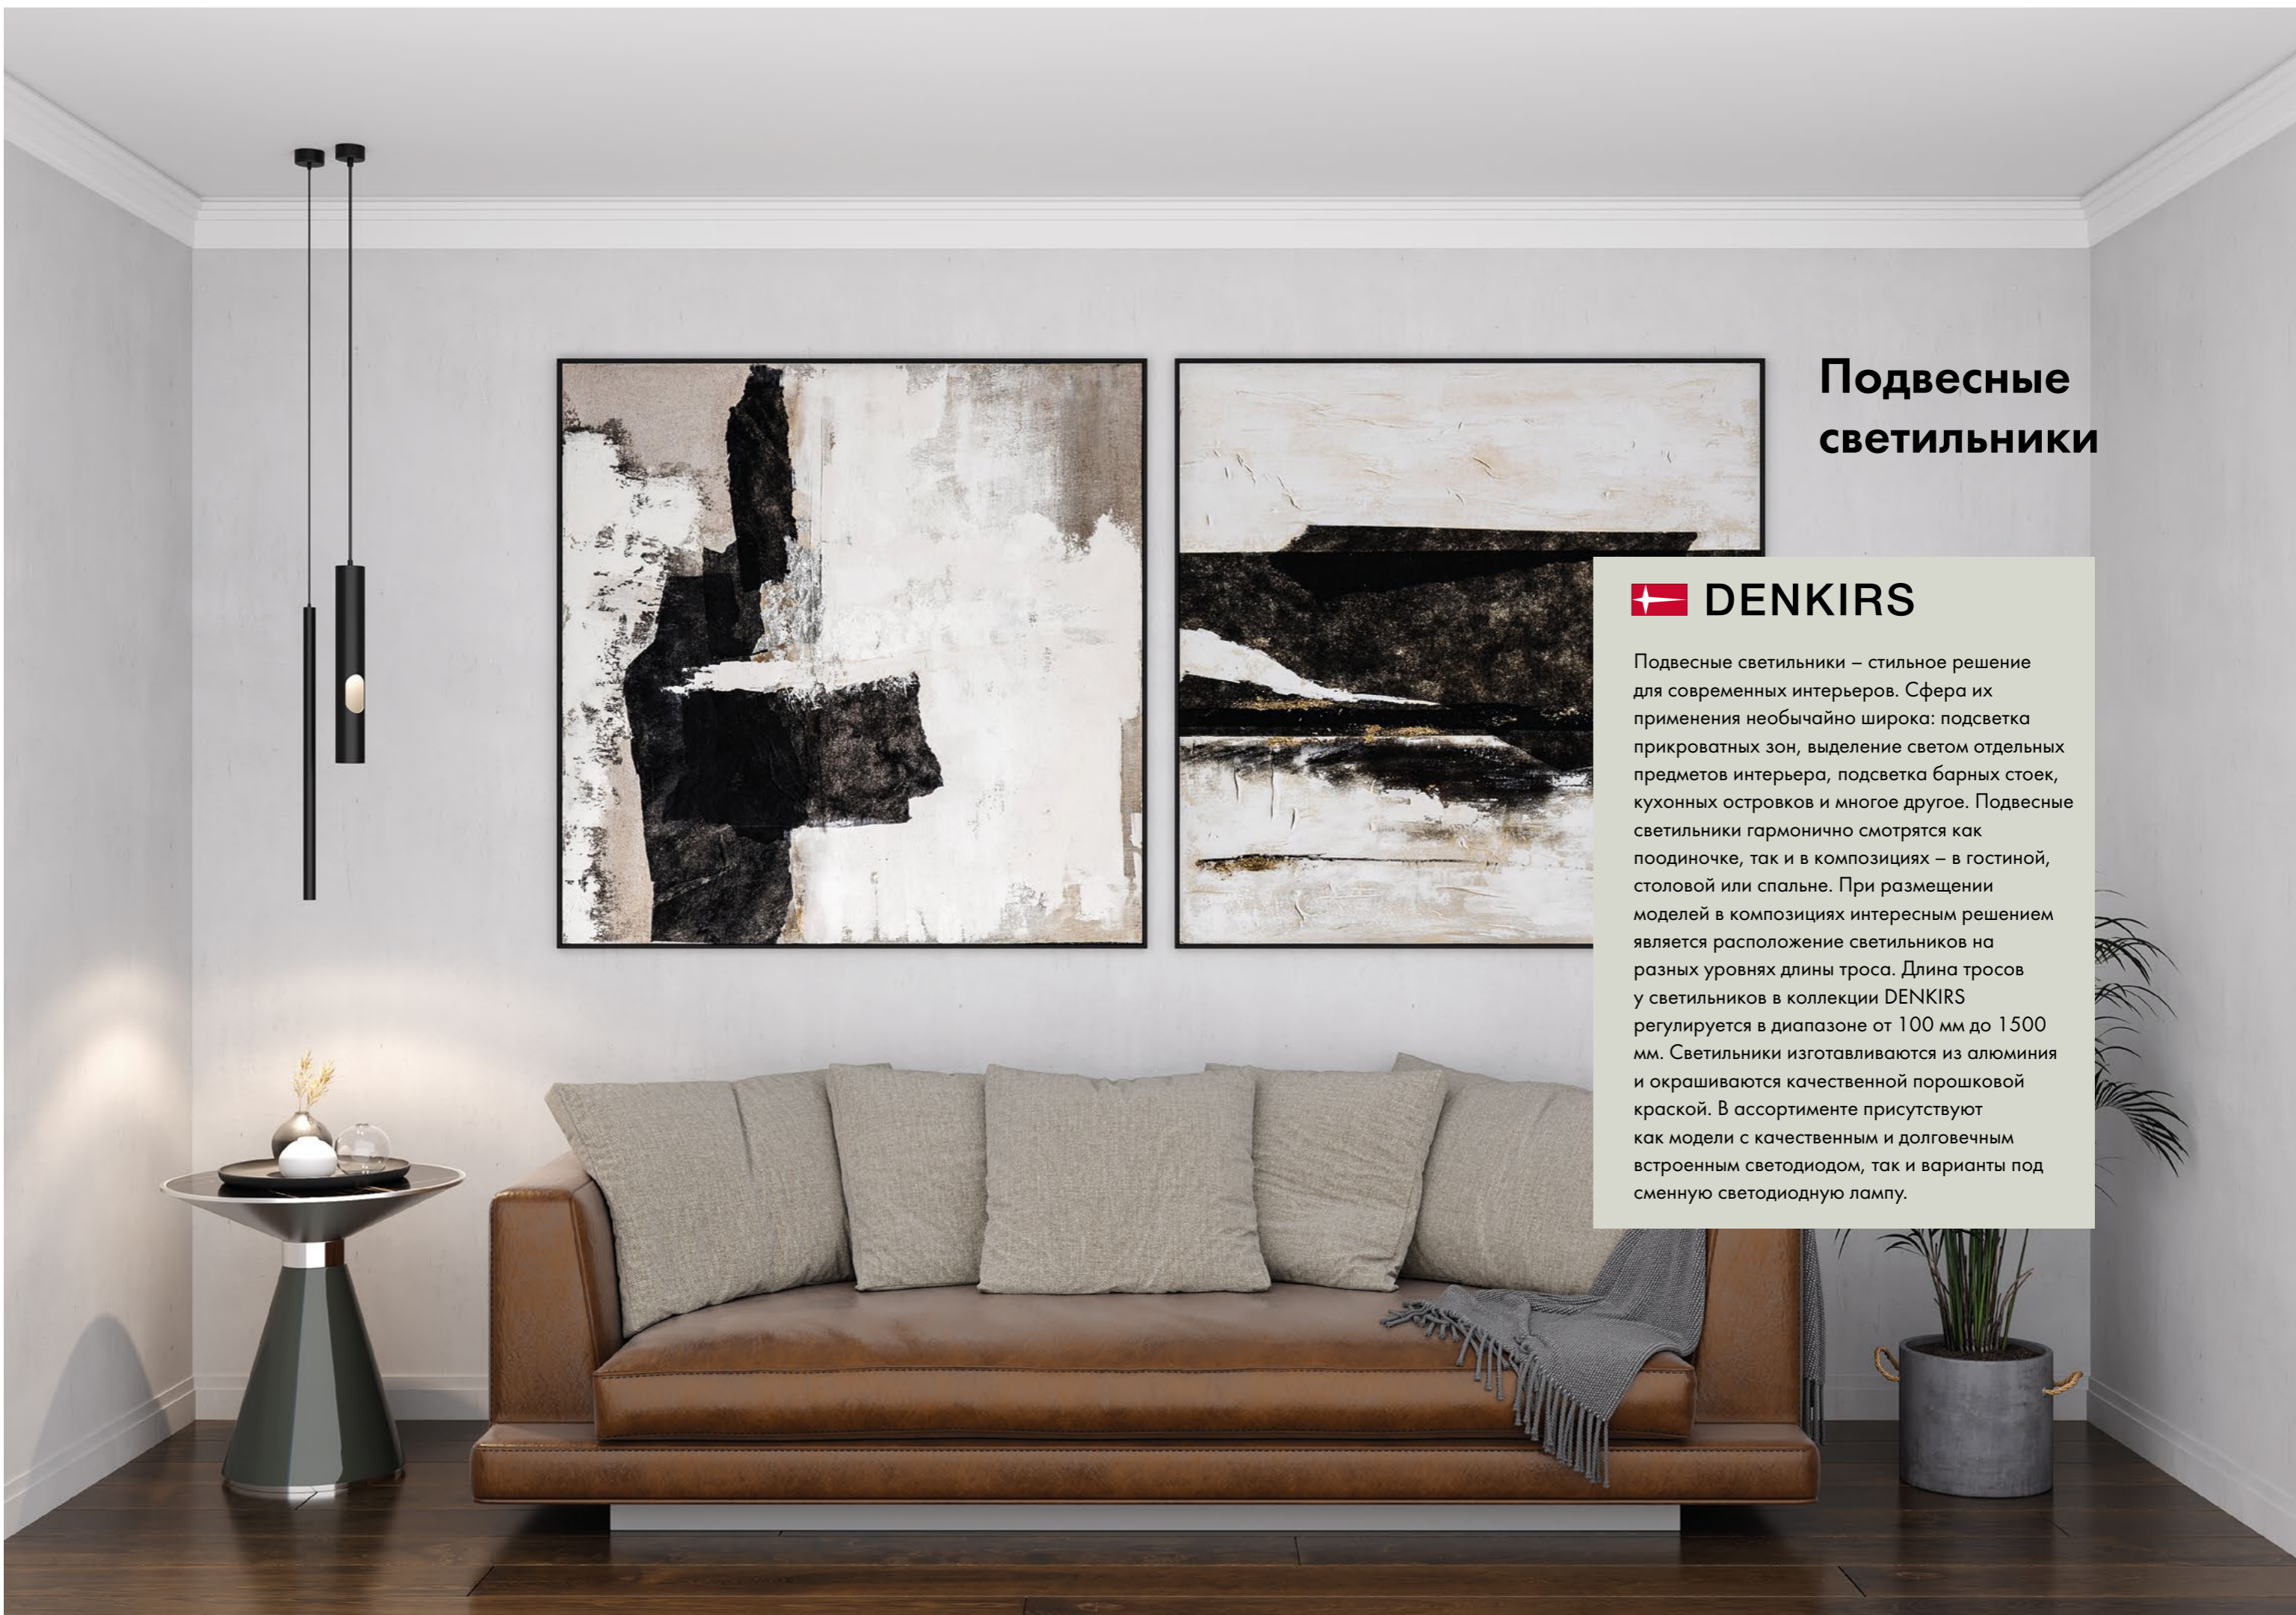

Подвесные светильники

DENKIRS

Подвесные светильники – стильное решение для современных интерьеров. Сфера их применения необычайно широка: подсветка прикроватных зон, выделение светом отдельных предметов интерьера, подсветка барных стоек, кухонных островков и многое другое. Подвесные светильники гармонично смотрятся как поодиночке, так и в композициях – в гостиной, столовой или спальне. При размещении моделей в композициях интересным решением является расположение светильников на разных уровнях длины троса. Длина тросов у светильников в коллекции DENKIRS регулируется в диапазоне от 100 мм до 1500 мм. Светильники изготавливаются из алюминия и окрашиваются качественной порошковой краской. В ассортименте присутствуют как модели с качественным и долговечным встроенным светодиодом, так и варианты под сменную светодиодную лампу.