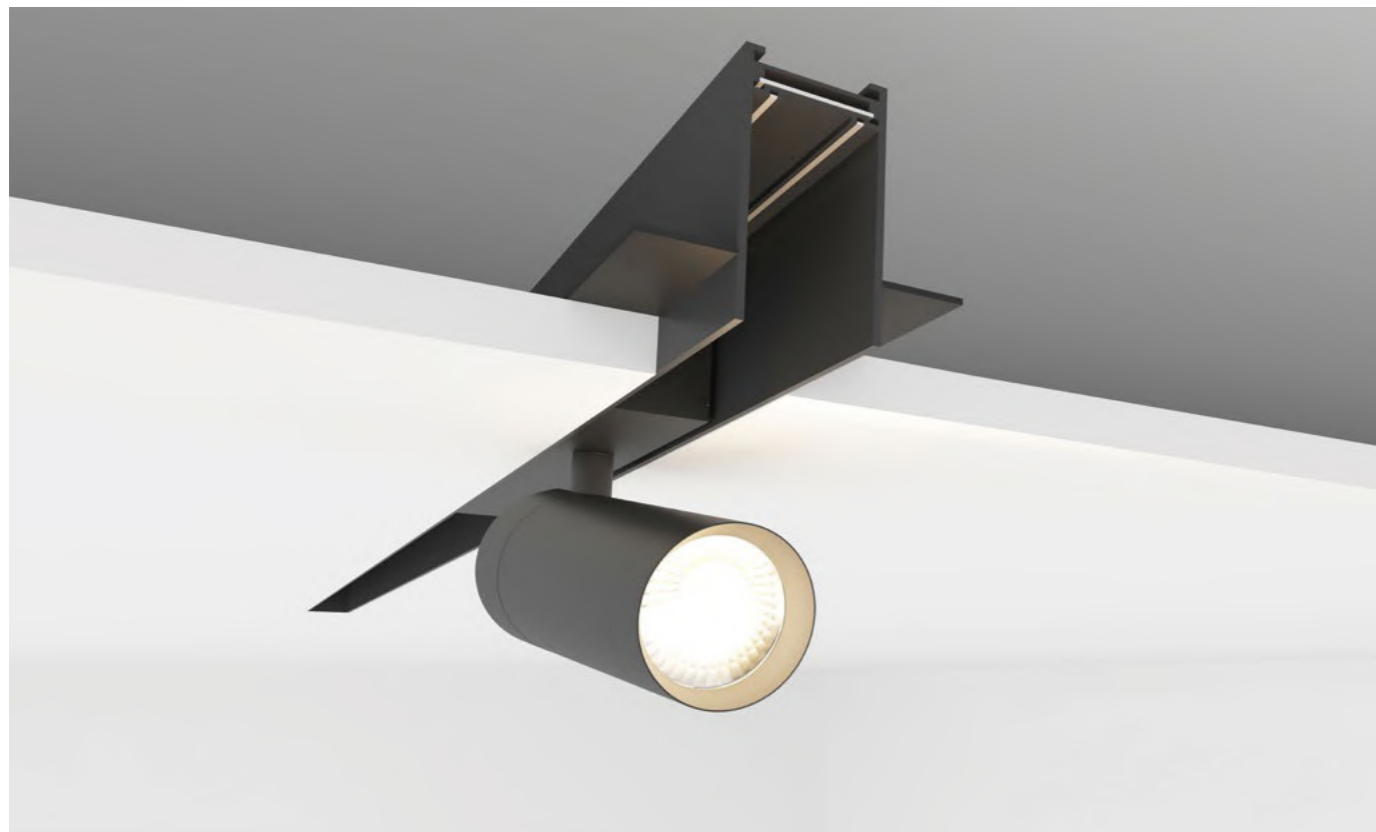

SMART HIDE

Специализированный трек, предназначенный для монтажа трековой системы в фальшпотолки и стены из гипсокартона и других твердых материалов. Имеет фланцы-упоры по всей площади, благодаря которым надежно фиксируется на поверхности. Является лучшим решением при встраиваемом виде монтажа трековой системы в потолки из твердых материалов.

Трековая система Smart

Шинопровод для трековой системы DENKIRS SMART