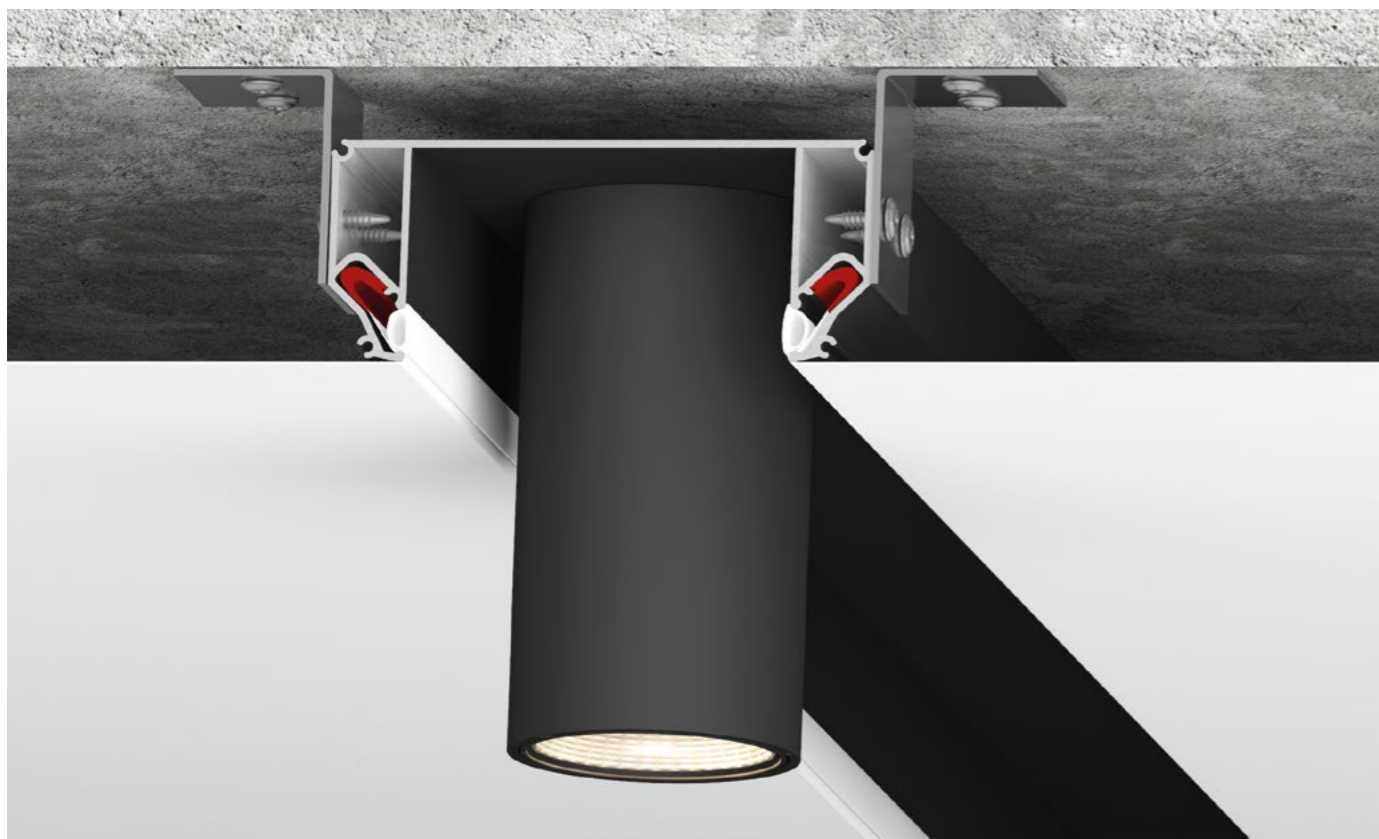

Flod

Профиль для создания декоративных ниш в натяжном потолке из ПВХ-плёнки. Позволяет визуально зонировать пространство помещения, а также разместить в нем широкий спектр моделей накладных потолочных светильников. Подходящие модели отмечены соответствующим знаком

Декоративные ниши для подвесных потолков

DK5850-WH

Наименование	Артикул	Цвет
алюминиевый профиль	DK5850-BK	черный
	DK5850-WH	белый
угловое соединение 90 гр	DK5851-BK	черный
	DK5851-WH	белый
уголок регулируемый для закладных профилей	TR3045-AL	
торцевые заглушки	DK5852-BK	черный
	DK5852-WH	белый