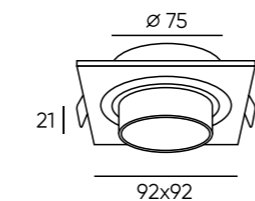

Billum

Серия встраиваемых поворотных светильников из термостойкого полимера под сменную лампу, выполненных в минималистичном дизайне. Модели с квадратной и прямоугольной рамкой имеют рельефную фактуру с имитацией браширования. Модели с круглой рамкой - гладкую фактуру. Светильники из полимера используются только со светодиодными источниками света. Лампа в комплект не входит. Для данной серии рекомендуем ультратонкие модули SLIM LED в качестве источника света, монтажная глубина всего 30 мм.

Артикул	Цвет	Н монтажная глубина с модулем SLIM LED	Н монтажная глубина с лампой GU 5.3
DK3020-WH	белый	30 мм	59 мм
DK3020-BK	черный	30 мм	59 мм
DK3020-CM	серый	30 мм	59 мм
DK3021-WH	белый	30 мм	59 мм
DK3021-BK	черный	30 мм	59 мм
DK3021-CM	серый	30 мм	59 мм
DK3022-WH	белый	30 мм	59 мм
DK3022-BK	черный	30 мм	59 мм
DK3022-CM	серый	30 мм	59 мм
DK3023-WH	белый	30 мм	59 мм

Rond

Серия встраиваемых точечных светильников из термостойкого полимера, выполненная в минималистичном стиле. Особенностью является удлиненная форма рефлектора в виде трубы. Предназначена для акцентного освещения. Светильники из полимера используются только со светодиодными источниками света. Лампа в комплект не входит. Для данной серии рекомендуем ультратонкие модули SLIM LED в качестве источника света, монтажная глубина всего 30 мм

DK3122-WH

Артикул	Н монтажная глубина с модулем SLIM LED	Н монтажная глубина с лампой GU 5.3
DK3120-WH	30 мм	59 мм
DK3121-WH	30 мм	59 мм
DK3122-WH	30 мм	59 мм