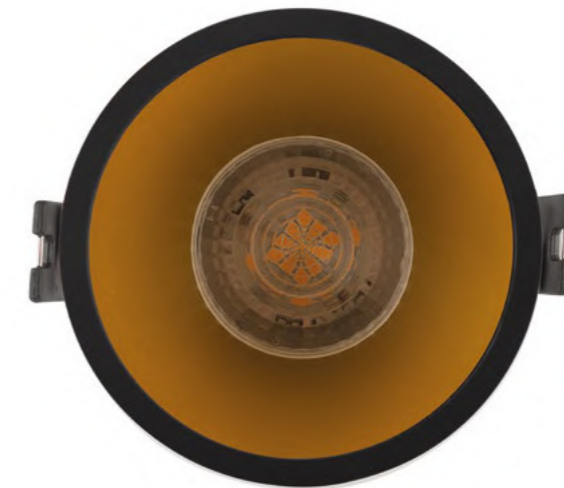

DK3055-WH

DK3056-WH

DK3057-WH

Артикул	Н монтажная глубина с модулем SLIM LED	Н монтажная глубина с лампой GU5.3
DK3055-WH	45 мм	70 мм
DK3056-WH	45 мм	70 мм
DK3057-WH	45 мм	70 мм

Karup

Серия встраиваемых неповоротных светильников под сменную лампу из термостойкого полимера, обладающего низкой теплопроводностью. Идеальный вариант для натяжных и деревянных потолков, так как обеспечивает защиту от нагревания. Отличительная особенность серии - утонченная лицевая рамка с лампой, расположенной в углублении. Утопленный источник света обеспечивает высокий уровень зрительного комфорта и исключает слепящий эффект. Модель универсальна в своем применении. Светильники из полимера используются только со светодиодными источниками света. Лампа в комплект не входит. Для данной серии рекомендуем ультратонкие модули SLIM LED в качестве источника света, монтажная глубина 75 мм.