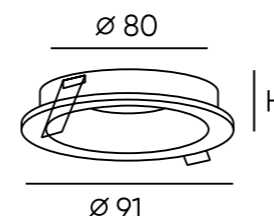

DK2026-WH

Артикул	Н монтажная глубина с модулем SLIM LED	Н монтажная глубина с лампой GU10
DK2026-WH	55 мм	80 мм