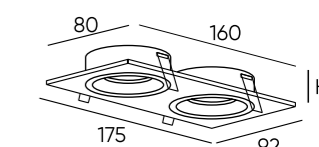

DK2060-BK

DK2060-WH

DK2061-BK

DK2061-WH

DK2062-BK

DK2062-WH

Артикул	цвет	Н монтажная глубина с модулем SLIM LED	Н монтажная глубина с лампой GU10
DK2060-BK	чёрный	55 мм	90 мм
DK2060-WH	белый	55 мм	90 мм
DK2061-BK	чёрный	55 мм	90 мм
DK2061-WH	белый	55 мм	90 мм
DK2062-BK	чёрный	55 мм	90 мм
DK2062-WH	белый	55 мм	90 мм