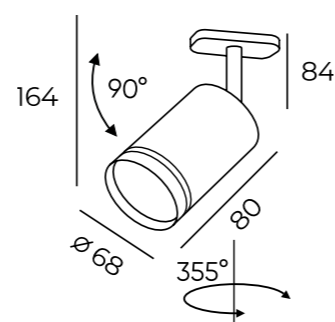

Ribe

Серия однофазных трековых светильников с акриловым светорассеивателем. Все модели оснащены встроенным светодиодом. Отличительная особенность серии — наличие акрилового кольца на корпусе светильника. Оно мягко пропускает свет, добавляя декоративности и воздушности всем моделям линейки. Благодаря матовому светорассеивателю светильник обладает широким углом излучения света. Это идеальный вариант для создания основного освещения в интерьере. В данной серии также представлены встраиваемые и накладные светильники.

Артикул	Мощность	Цветовая температура	Световой поток	Цвет
DK6400-BK	5 W	4 000 K	630 Лм	черный
DK6400-WH	5 W	4 000 K	630 Лм	белый
DK6401-BK	5 W	3 000 K	630 Лм	черный
DK6401-WH	5 W	3 000 K	630 Лм	белый

Hals

Серия линейных однофазных трековых светильников. Лаконичная форма плафона отсылает к дизайну магнитных трековых систем. Модели обладают вытянутой формой с равномерно засвеченным экраном большой яркости и широким углом рассеивания света, оснащены светодиодами OSRAM с высоким показателем цветопередачи. Светильники хорошо подойдут для создания общего освещения, в том числе в помещениях, обладающих большой площадью. Модели имеют поворотный шарнир, позволяющий устанавливать плафон под произвольным углом в горизонтальной плоскости. Это может быть выгодно использовано в качестве элемента дизайна интерьера. В данной серии также представлены подвесные светильники.

Артикул	Мощность	Цветовая температура	Световой поток	Цвет	L (длина)
DK6430-BK	10 W	3 000 K	780 Лм	черный	403 мм
DK6430-WH	10 W	3 000 K	780 Лм	белый	403 мм
DK6440-BK	10 W	4 000 K	780 Лм	черный	403 мм
DK6440-WH	10 W	4 000 K	780 Лм	белый	403 мм
DK6630-BK	20 W	3 000 K	1 560 Лм	черный	535 мм
DK6640-BK	20 W	4 000 K	1 560 Лм	черный	535 мм