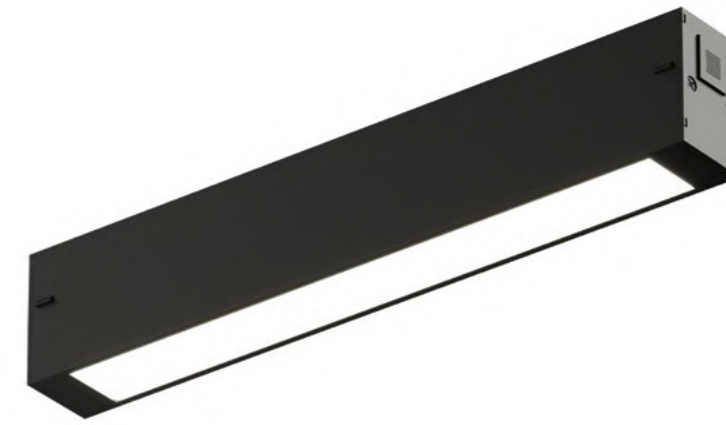

SMART LINEAR

Серия умных трековых светильников SMART LINEAR предназначена для создания общего освещения в интерьере. Благодаря матовому рассеивателю модели обладают широким углом излучения света, что обеспечивает высокий уровень зрительного комфорта и исключает слепящий эффект. Светильники оснащены светодиодами OSRAM и обладают высоким индексом цветопередачи. Удобный и надежный монтаж в корпус трека с помощью механических защелок.

Трековая система Smart

Артикул	Мощность	Световой поток	Цвет корпуса	L (длина)
DK8003-BK	9 W	760 Лм	черный	220 мм
DK8003-WH	9 W	760 Лм	белый	220 мм
DK8004-BK	18 W	1 520 Лм	черный	406 мм
DK8004-WH	18 W	1 520 Лм	белый	406 мм
DK8005-BK	27 W	2 268 Лм	черный	600 мм
DK8005-WH	27 W	2 268 Лм	белый	600 мм
DK8014-BK	18 W	1 520 Лм	черный	312x312 мм
DK8014-WH	18 W	1 520 Лм	белый	312x312 мм
DK8009-BK	9 W	760 Лм	черный	200 мм
DK8009-WH	9 W	760 Лм	белый	200 мм
DK8018-BK	18 W	1 520 Лм	черный	406 мм