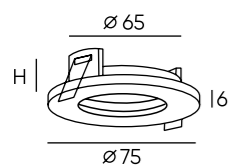

Встраиваемые точечные светильники из металла

DK2030-BK

DK2030-WH

DK2031-BK

DK2031-WH

Артикул	цвет	Н монтажная глубина с модулем SLIM LED	Н монтажная глубина с лампой GU10
DK2030-BK	чёрный	30 мм	59 мм
DK2030-WH	белый	30 мм	59 мм
DK2031-BK	чёрный	30 мм	59 мм
DK2031-WH	белый	30 мм	59 мм