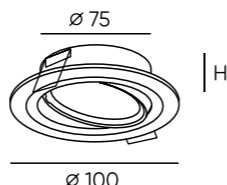

DK3029-WH

Артикул	Цвет	H монтажная глубина с лампой GU5.3
DK3028-WH	белый	50 мм
DK3029-WH	белый	50 мм

Rodvig

Серия встраиваемых поворотных светильников под сменную лампу из термостойкого полимера, обладающего низкой теплопроводностью. Идеальный вариант для натяжных и деревянных потолков, так как обеспечивает защиту от нагревания. Отличительная особенность серии - рельефный рефлектор, в углублении которого располагается сменная светодиодная лампа. Серия насчитывает большое количество оригинальных цветовых сочетаний на любой вкус. Благодаря лампе, расположенной в углублении корпуса, существенно снижается слепящий эффект. Модель универсальна в своем применении. Светильники из полимера используются только со светодиодными источниками света. Лампа в комплект не входит. Для данной серии рекомендуем ультратонкие модули SLIM LED в качестве источника света, монтажная глубина всего 55 мм. При использовании светодиодной лампы с цоколем GU5.3 монтажная глубина изделия составит 78 мм. В данной серии также представлены накладные точечные светильники.