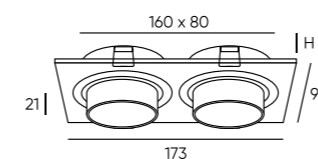

Артикул	Н монтажная глубина с модулем SLIM LED	Н монтажная глубина с лампой GU 5.3
DK3120-WH	30 мм	59 мм
DK3121-WH	30 мм	59 мм
DK3122-WH	30 мм	59 мм