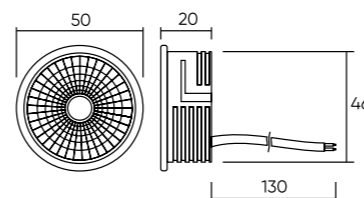

Slim LED

Серия ультратонких светодиодных модулей, предназначенных для замены стандартных ламп MR16 с цоколем GU5,3 и GU10 во встраиваемых точечных светильниках. Модули обладают минимальной высотой корпуса — 20 мм, что позволяет сэкономить драгоценные сантиметры высоты потолка при их установке. Работают от сетевого напряжения и не требуют трансформаторов. Благодаря керамическому корпусу, эффективно отводящему тепло, имеют увеличенный срок службы. Модели данной серии представлены в белом и черном цветах.

Источники освещения

DK3000-7W-BK
DK4000-7W-BK