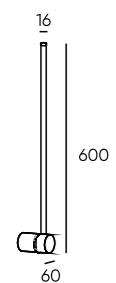

Stang

Серия интерьерных настенных светильников с мягким, отраженным светом со встроенным светодиодом. Идеально для локального освещения стен, лестниц, при интерьерной и архитектурной подсветке внутри помещений. Имеет поворотный корпус, который регулируется при установке под произвольным углом. Выбранный угол наклона фиксируется винтом. Изготовлены из алюминия. Цвет свечения - теплый белый.

DK5010-BK