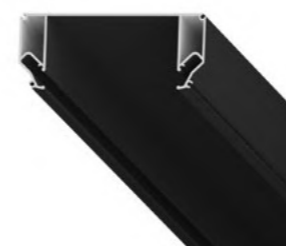

Flod

Профиль для создания декоративных ниш в натяжном потолке из ПВХ-плёнки. Позволяет визуально зонировать пространство помещения, а также разместить в нем широкий спектр моделей накладных потолочных светильников. Подходящие модели отмечены соответствующим знаком

Декоративные ниши для подвесных потолков

DK5850-BK

Наименование	Артикул	Цвет
алюминиевый профиль	DK5850-BK	черный
	DK5850-WH	белый
угловое соединение 90 гр	DK5851-BK	черный
	DK5851-WH	белый
уголок регулируемый для закладных профилей	TR3045-AL	
торцевые заглушки	DK5852-BK	черный
	DK5852-WH	белый