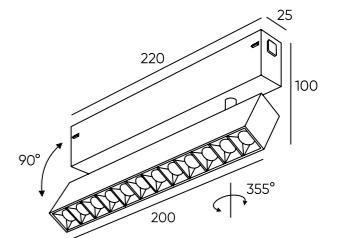

DK8001-BK

DK8001-WH

DK8002-BK

DK8002-WH

DK8006-BK

DK8006-WH

Артикул	Мощность	Цвет корпуса	Световой поток	L (длина)
DK8001-BK	9 W	черный	800 Лм	220 мм
DK8001-WH	9 W	белый	800 Лм	220 мм
DK8002-BK	18 W	черный	1 600 Лм	406 мм
DK8002-WH	18 W	белый	1 600 Лм	406 мм
DK8006-BK	9 W	черный	800 Лм	200 мм
DK8006-WH	9 W	белый	800 Лм	200 мм