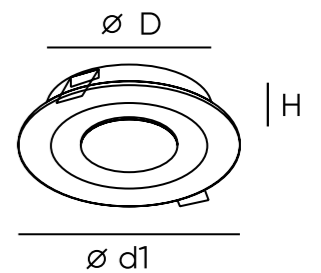

Артикул	D диаметр монтажного отверстия	d1 диаметр светильника	H высота	мощность	цвет	световой поток
DK2500-BK	75 мм	85 мм	31 мм	5 W	черный	180 Лм
DK2500-WH	75 мм	85 мм	31 мм	5 W	белый	180 Лм
DK2700-WH	85 мм	100 мм	34 мм	7 W	белый	210 Лм