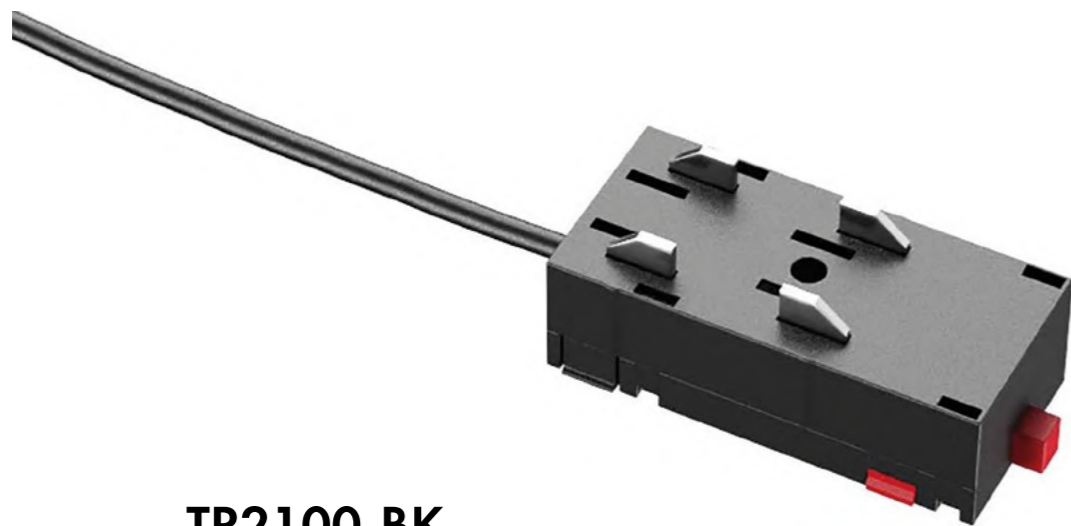

Серия универсальных комплектующих для трековой системы DENKIRS SMART.
Подходит для комплектации треков SMART любой серии: BASE, HIDE, SLOTT.

TR2100-BK

Артикул	Цвет
Подвод питания	
TR2100-BK	черный
TR2100-WH	белый
Прямой коннектор	
TR2101-BK	черный
TR2101-WH	белый
Гибкий коннектор	
TR2103-BK	черный
TR2103-WH	белый
Комплект боковых заглушек	
TR2107-BK	черный
TR2107-WH	белый
Декоративный экран 1 метр	
TR2010-BK	черный
TR2010-WH	белый
T-образный электрический соединитель	
TR2115-BK	черный
TR2115-WH	белый
X-образный электрический соединитель	
TR2116-BK	черный
TR2116-WH	белый