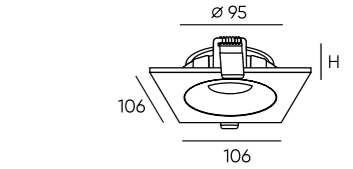

Roto mini

Серия компактных поворотных светильников под сменную лампу. Предназначены для акцентного освещения. Имеют лаконичный дизайн и продвинутую систему регулировки направления света, обеспечивающую наклон лампы в двух плоскостях. Идеальны для прихожей, гостиной. Подходят для всех типов натяжных потолков. Простая система установки не требует высокой квалификации монтажника. Лампа в комплект не входит. Для данной серии рекомендуем ультратонкие модули SLIM LED в качестве источника света, монтажная глубина всего 35 мм.

Встраиваемые точечные светильники из металла

Артикул	цвет	Н монтажная глубина с модулем SLIM LED	Н монтажная глубина с лампой GU10
DK2037-BK	чёрный	35 мм	68 мм
DK2037-WH	белый	35 мм	68 мм
DK2038-BK	чёрный	35 мм	68 мм
DK2038-WH	белый	35 мм	68 мм

Roto

Серия встраиваемых поворотных светильников под сменную лампу. Предназначены для акцентного освещения. Имеют лаконичный дизайн и продвинутую систему регулировки направления света, обеспечивающую наклон лампы в двух плоскостях. Идеальны для прихожей, гостиной. Подходят для всех типов натяжных потолков. Простая система установки не требует высокой квалификации монтажника. Лампа в комплект не входит. Для данной серии рекомендуем ультратонкие модули SLIM LED в качестве источника света, монтажная глубина всего 40 мм.

DK2120-BK

Артикул	цвет	Н монтажная глубина с модулем SLIM LED	Н монтажная глубина с лампой GU10
DK2120-BK	чёрный	40 мм	80 мм
DK2120-WH	белый	40 мм	80 мм
DK2121-BK	чёрный	40 мм	80 мм
DK2121-WH	белый	40 мм	80 мм
DK2122-BK	чёрный	40 мм	80 мм
DK2122-WH	белый	40 мм	80 мм