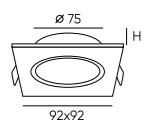

DK3021-BK

DK3021-CM

DK3021-WH