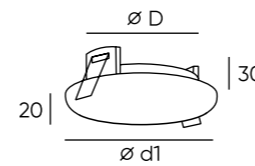

DK4600-DK4605

Артикул	D диаметр монтажного отверстия	d1 диаметр светильника	цветовая температура	мощность	световой поток
DK4600-WW	75 мм	92 мм	3 000 К	9 W	600 Лм
DK4601-DW	75 мм	92 мм	4 000 К	9 W	600 Лм
DK4604-WW	105 мм	122 мм	3 000 К	18 W	1 200 Лм
DK4605-DW	105 мм	122 мм	4 000 К	18 W	1 200 Лм