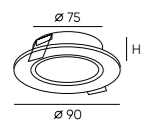

Billum

Серия встраиваемых поворотных светильников из термостойкого полимера под сменную лампу, выполненных в минималистичном дизайне. Модели с квадратной и прямоугольной рамкой имеют рельефную фактуру с имитацией браширования. Модели с круглой рамкой - гладкую фактуру. Светильники из полимера используются только со светодиодными источниками света. Лампа в комплект не входит. Для данной серии рекомендуем ультратонкие модули SLIM LED в качестве источника света, монтажная глубина всего 30 мм.

DK3020-BK

DK3020-CM

DK3020-WH