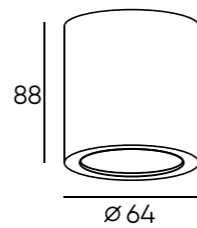

Farum

Серия компактных накладных влагозащищенных светильников под сменную лампу в минималистичном дизайне. Корпус выполнен из качественного алюминия со светорассеивателем из стекла.
Имеет силиконовую прокладку, обеспечивающую дополнительную защиту от проникновения влаги.
Предназначен для основного, декоративного и акцентного освещения в помещениях с повышенной влажностью. Лампа в комплект не входит.

Влагозащищенные точечные светильники

Артикул	Цвет
DK3007-BK	черный
DK3007-WH	белый

Facet

Серия встраиваемых влагозащищенных светильников под сменную лампу в минималистичном дизайне со скошенной рамкой. Имеет матированный светорассеиватель большой площади, обеспечивающий максимальное рассеивание света в пространстве. Корпус выполнен из качественного алюминия со стеклом.
Оснащен силиконовой прокладкой, обеспечивающей дополнительную защиту от влаги. Предназначен для основного освещения в помещениях с повышенной влажностью. Лампа в комплект не входит.
Для данной серии рекомендуем ультратонкие модули SLIM LED в качестве источника света, монтажная глубина всего 40 мм.

Артикул	Цвет	Н монтажная глубина с модулем SLIM LED	Н монтажная глубина с лампой GU10
DK3016-WH	белый	40 мм	70 мм
DK3016-BK	черный	40 мм	70 мм