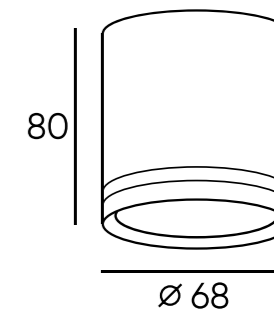

Артикул	Мощность	Световой поток	Цветовая температура	Цвет
DK4013-WH	5 W	350 Лм	4 000 К	белый
DK4013-BK	5 W	350 Лм	4 000 К	черный
DK4016-WH	5 W	350 Лм	3 000 К	белый
DK4016-BK	5 W	350 Лм	3 000 К	черный