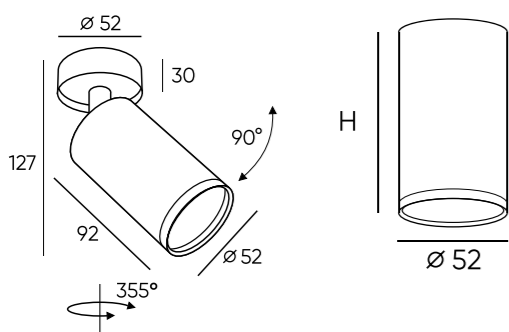

DK2051-BK

DK2051-WH

DK2052-SG

DK2052-BK

DK2052-WH

Артикул	Цвет	H (длина)
DK2050-WH	белый	81 мм
DK2050-BK	черный	81 мм
DK2050-SG	матовое золото	81 мм
DK2051-WH	белый	130 мм
DK2051-BK	черный	130 мм
DK2051-SG	матовое золото	130 мм
DK2052-WH	белый	200 мм
DK2052-BK	черный	200 мм
DK2052-SG	матовое золото	200 мм
DK2029-BK	черный	127 мм
DK2029-WH	белый	127 мм
DK2029-BG	черный/золото	127 мм