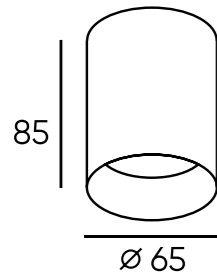

Neat

Серия миниатюрных накладных неповоротных светильников из термополимера под сменную светодиодную лампу. Идеальный вариант для натяжных и деревянных потолков, так как обеспечивает защиту от нагревания. Углубленное расположение лампы способствует зрительному комфорту, а скрытая система крепления плафона к потолку позволяет обойтись без видимых винтов на корпусе. Изделия предназначены для акцентного освещения. Светильники из полимера используются только со светодиодными источниками света. Лампа в комплект не входит.

DK3110-BK