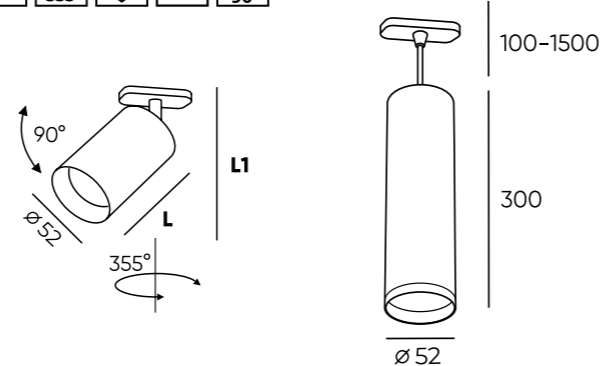

Tube

Серия трековых светильников, выполненная в классической форме цилиндра с минимумом деталей. Модели серии оснащены миниатюрным коннектором, дополнительно подчеркивающим минималистичный дизайн. В качестве источника света используется сменная светодиодная лампа (в комплект не входит). Фиксация лампы в корпусе плафона осуществляется при помощи декоративного кольца, дополняющего лаконичный дизайн изделия. В данной серии также представлены накладные и подвесные светильники.

Трековая система Solid

Артикул	Мощность	Цвет	L (высота плафона)	L1 (высота изделия)	Патрон
DK6201-BK	15W	черный	81 мм	110 мм	GU5.3
DK6201-WH	15W	белый	81 мм	110 мм	GU5.3
DK6201-BG	15W	черный/матовое золото	81 мм	110 мм	GU5.3
DK6202-BK	15W	черный	130 мм	160 мм	GU10
DK6202-WH	15W	белый	130 мм	160 мм	GU10
DK6202-BG	15W	черный/матовое золото	130 мм	160 мм	GU10
DK6210-BK	15W	черный	300 мм	-	GU10
DK6210-WH	15W	белый/черный	300 мм	-	GU10
DK6210-BG	15W	черный/матовое золото	300 мм	-	GU10