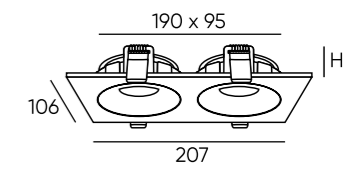

Roto mini

Серия компактных поворотных светильников под сменную лампу. Предназначены для акцентного освещения. Имеют лаконичный дизайн и продвинутую систему регулировки направления света, обеспечивающую наклон лампы в двух плоскостях. Идеальны для прихожей, гостиной. Подходят для всех типов натяжных потолков. Простая система установки не требует высокой квалификации монтажника. Лампа в комплект не входит. Для данной серии рекомендуем ультратонкие модули SLIM LED в качестве источника света, монтажная глубина всего 35 мм.

Встраиваемые точечные светильники из металла

Артикул	цвет	Н монтажная глубина с модулем SLIM LED	Н монтажная глубина с лампой GU10
DK2037-BK	чёрный	35 мм	68 мм
DK2037-WH	белый	35 мм	68 мм
DK2038-BK	чёрный	35 мм	68 мм
DK2038-WH	белый	35 мм	68 мм

Roto

Серия встраиваемых поворотных светильников под сменную лампу. Предназначены для акцентного освещения. Имеют лаконичный дизайн и продвинутую систему регулировки направления света, обеспечивающую наклон лампы в двух плоскостях. Идеальны для прихожей, гостиной. Подходят для всех типов натяжных потолков. Простая система установки не требует высокой квалификации монтажника. Лампа в комплект не входит. Для данной серии рекомендуем ультратонкие модули SLIM LED в качестве источника света, монтажная глубина всего 40 мм.

DK2120-BK

Артикул	цвет	Н монтажная глубина с модулем SLIM LED	Н монтажная глубина с лампой GU10
DK2120-BK	чёрный	40 мм	80 мм
DK2120-WH	белый	40 мм	80 мм
DK2121-BK	чёрный	40 мм	80 мм
DK2121-WH	белый	40 мм	80 мм
DK2122-BK	чёрный	40 мм	80 мм
DK2122-WH	белый	40 мм	80 мм