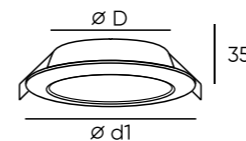

DK3046-3049-WH

Артикул	мощность	световой поток	цветовая температура	D диаметр монтажного отверстия	d1 диаметр светильника
DK3046-WH	5 W	350 Лм	3 000 K	78 мм	95 мм
DK3047-WH	5 W	350 Лм	4 000 K	78 мм	95 мм
DK3048-WH	7 W	490 Лм	3 000 K	90 мм	110 мм
DK3049-WH	7 W	490 Лм	4 000 K	90 мм	110 мм