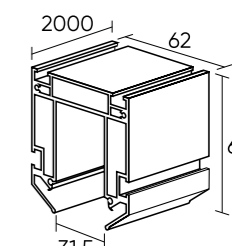

SMART SLOTT

Объединенный профиль системы SLOTT с треком DENKIRS SMART. Предназначен для крепления любого типа полотна натяжного потолка. Подходит как для тканевых натяжных потолков, так и для натяжных потолков из ПВХ-пленки. Не требует приобретения отдельного трека.

Трековая система Smart

Название	Артикул	Цвет
Трек с креплением полотна SLOTT	TR2014-BK	Черный
Трек с креплением полотна SLOTT	TR2014-WH	Белый
Комплект уголков с регулировкой	TR3045-AL	Алюминий
Комплект соединителей для профиля	TR2018-AL	Алюминий
Заглушка	TR2017-BK	Черный
Заглушка	TR2017-WH	Белый
Комплект угловых соединителей	TR2019-AL	Алюминий
Декоративный экран 1 метр	TR2010-BK	Черный
Декоративный экран 1 метр	TR2010-WH	Белый

SMART PROFI

Алюминиевый профиль с креплением полотна типа «Гарпун». Предназначен для интеграции трековой системы SMART в натяжные потолки из ПВХ-пленки. Служит основанием для установки трека серии SMART BASE, выступая в роли удерживающего элемента для полотна натяжного потолка. Необходимо отдельное приобретение трека и сопутствующих комплектующих серии DENKIRS BASE.

TR3043-AL

Название	Артикул
Профиль для ПВХ	TR3040-AL
Угловой элемент для профиля ПВХ	TR3041-AL
Комплект заглушек для профиля ПВХ	TR3042-AL
Комплект уголков с регулировкой	TR3045-AL
Комплект соединителей для профиля	TR3043-AL