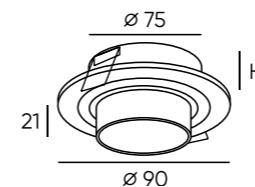

DK3120-WH

DK3121-WH