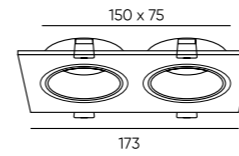

DK3072-BBR DK3072-BK+CH DK3072-BK+CY DK3072-BK+GR