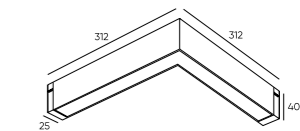

DK8014-WH

DK8009-BK

DK8009-WH

DK8018-BK

Артикул	Мощность	Световой поток	Цвет корпуса	L (длина)
DK8003-BK	9 W	760 Лм	черный	220 мм
DK8003-WH	9 W	760 Лм	белый	220 мм
DK8004-BK	18 W	1 520 Лм	черный	406 мм
DK8004-WH	18 W	1 520 Лм	белый	406 мм
DK8005-BK	27 W	2 268 Лм	черный	600 мм
DK8005-WH	27 W	2 268 Лм	белый	600 мм
DK8014-BK	18 W	1 520 Лм	черный	312x312 мм
DK8014-WH	18 W	1 520 Лм	белый	312x312 мм
DK8009-BK	9 W	760 Лм	черный	200 мм
DK8009-WH	9 W	760 Лм	белый	200 мм
DK8018-BK	18 W	1 520 Лм	черный	406 мм