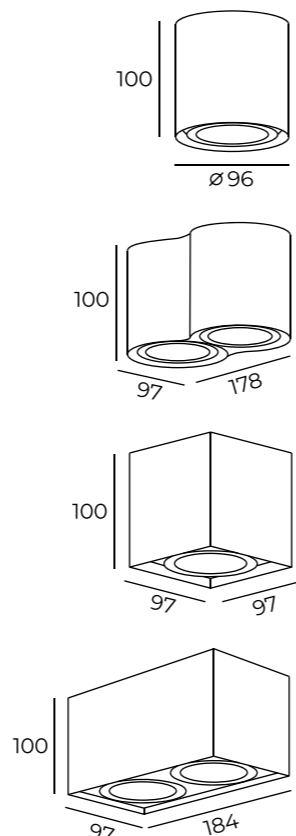

Skagen

Серия светильников под сменную лампу. Изделия выполнены из высококачественного алюминиевого сплава. Конструкция светильников имеет увеличенную толщину стенок, благодаря чему модели выглядят особенно монументально. Механизм светильника обеспечивает регулировку направления света в двух плоскостях и простую замену лампы.

Накладные точечные светильники из металла