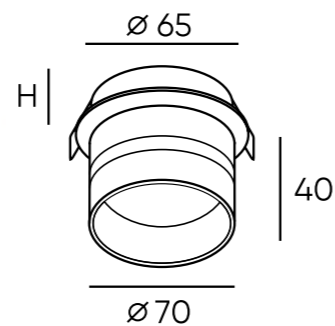

Артикул	Цвет	Н монтажная глубина с модулем SLIM LED	Н монтажная глубина с лампой GU10
DK2404-BK	черный	30 мм	62 мм
DK2404-WH	белый	30 мм	62 мм

Enkel

Серия встраиваемых влагостойких светильников в минималистичном дизайне. Имеет матированный светорассеиватель большой площади, обеспечивающий максимальное рассеивание света в пространстве. Выполнена из качественного алюминия со стеклом. Оснащена силиконовой прокладкой, обеспечивающей дополнительную защиту от влаги. Модель универсальна в своем применении. Идеально подходит для влажных помещений. Лампа в комплект не входит. Для данной серии рекомендуем ультратонкие модули SLIM LED в качестве источника света, монтажная глубина всего 40 мм.