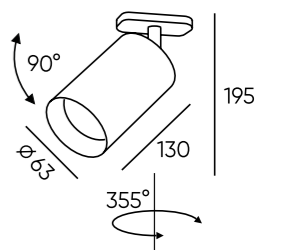

DK6040-BK

Артикул	Мощность	Световой поток	Цвет корпуса	Цветовая температура
DK6030-BK	24 W	2 160 Лм	черный	3000 К
DK6030-WH	24 W	2 160 Лм	белый	3000 К
DK6040-BK	24 W	2 160 Лм	черный	4000 К
DK6040-WH	24 W	2 160 Лм	белый	4000 К