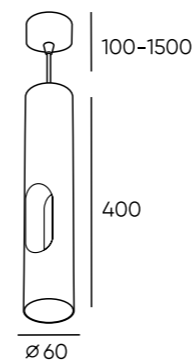

Tube

Серия подвесных светильников под сменную лампу, выполненная в классической форме цилиндра с минимумом деталей. В качестве источника света используется сменная светодиодная лампа (в комплект не входит). Фиксация лампы в корпусе плафона осуществляется при помощи декоративного кольца, дополняющего лаконичный дизайн изделия. Утопленный источник света обеспечивает высокий уровень зрительного комфорта и исключает слепящий эффект. Идеален для прикроватной зоны или подсветки отдельных предметов интерьера. Такие подвесы гармонично смотрятся как поодиночке, так и в композициях – в гостиной, в столовой или барной зонах. При размещении данной модели светильников в композициях интересным решением является расположение светильников на разных уровнях длины троса. Длина троса регулируется в диапазоне от 100 мм до 1 500 мм. В данной серии также представлены трековые и накладные светильники.

Артикул	цвет
DK4050-WH	белый
DK4050-BK	черный
DK4050-BG	матовое золото

Aero

Серия подвесных светильников под сменную лампу в японском стиле. Утопленный источник света обеспечивает высокий уровень зрительного комфорта и исключает слепящий эффект. Декоративный вырез, через который проходит мягкий и рассеянный свет, придает легкости всей композиции. Идеален для прикроватной зоны или подсветки отдельных предметов интерьера. Такие подвесы гармонично смотрятся как поодиночке, так и в композициях – в гостиной, в столовой или барной зонах. При размещении данной модели светильников в композициях интересным решением является расположение светильников на разных уровнях длины троса. Длина троса регулируется в диапазоне от 100 мм до 1 500 мм.

DK4045-BK

Артикул	цвет
DK4045-BK	черный
DK4045-WH	белый