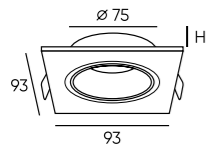

DK3071-BBR DK3071-BK+CH DK3071-BK+CY DK3071-BK+GR