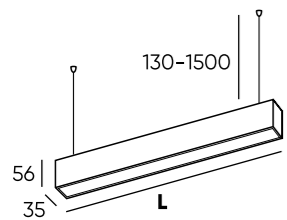

DK1020-BK

DK1020-WH

Артикул	мощность	световой поток
DK1020-WH	1 W	70 Лм
DK1020-BK	1 W	70 Лм

Hals

Серия линейных светильников с рассеивателем из призматического поликарбоната с великолепными светопропускными показателями. При этом призматический рассеиватель скрывает диодную линейку так же хорошо, как и классический рассеиватель. Все модели серии имеют универсальный комплект креплений и могут быть установлены как подвесным, так и накладным способом. Благодаря крепежным элементам не требуется сверления корпуса. Данные модели предназначены для установки в помещениях с высокими и средней высоты потолками. Легко и незаметно вписываются в любой дизайн. Идеально подходят для офисов, торговых помещений и общественных зон. Ассортимент серии включает в себя большое количество вариантов длин от 1250 до 3000 мм.