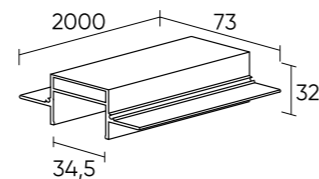

Solid Hide

Алюминиевый профиль, предназначенный для монтажа трековой системы SOLID в фальш-потолки из гипсокартона и других твердых материалов. Имеет фланцы-упоры по всей площади, благодаря которым надежно фиксируется в материале потолка. Является лучшим решением при встраиваемом способе монтажа системы в потолки из твердых материалов.

Трековая система Solid

TR3045-AL

Наименование	Артикул
алюминиевый профиль	TR3020-AL
комплект регулируемых уголков с крепежом	TR3045-AL
торцевая заглушка	TR3021-AL

Morud

Серия мощных однофазных трековых светильников, предназначенных для локального освещения в торговых, коммерческих, офисных и жилых помещениях. Обладают сфокусированным световым потоком, качественной цветопередачей и большой светоотдачей. Идеальный вариант для высоких потолков. Стильные и лаконичные светильники Morud будут органично смотреться в любых интерьерах.

Артикул	Мощность	Световой поток	Цвет корпуса	Цветовая температура
DK6030-BK	24 W	2 160 Лм	черный	3000 К
DK6030-WH	24 W	2 160 Лм	белый	3000 К
DK6040-BK	24 W	2 160 Лм	черный	4000 К
DK6040-WH	24 W	2 160 Лм	белый	4000 К