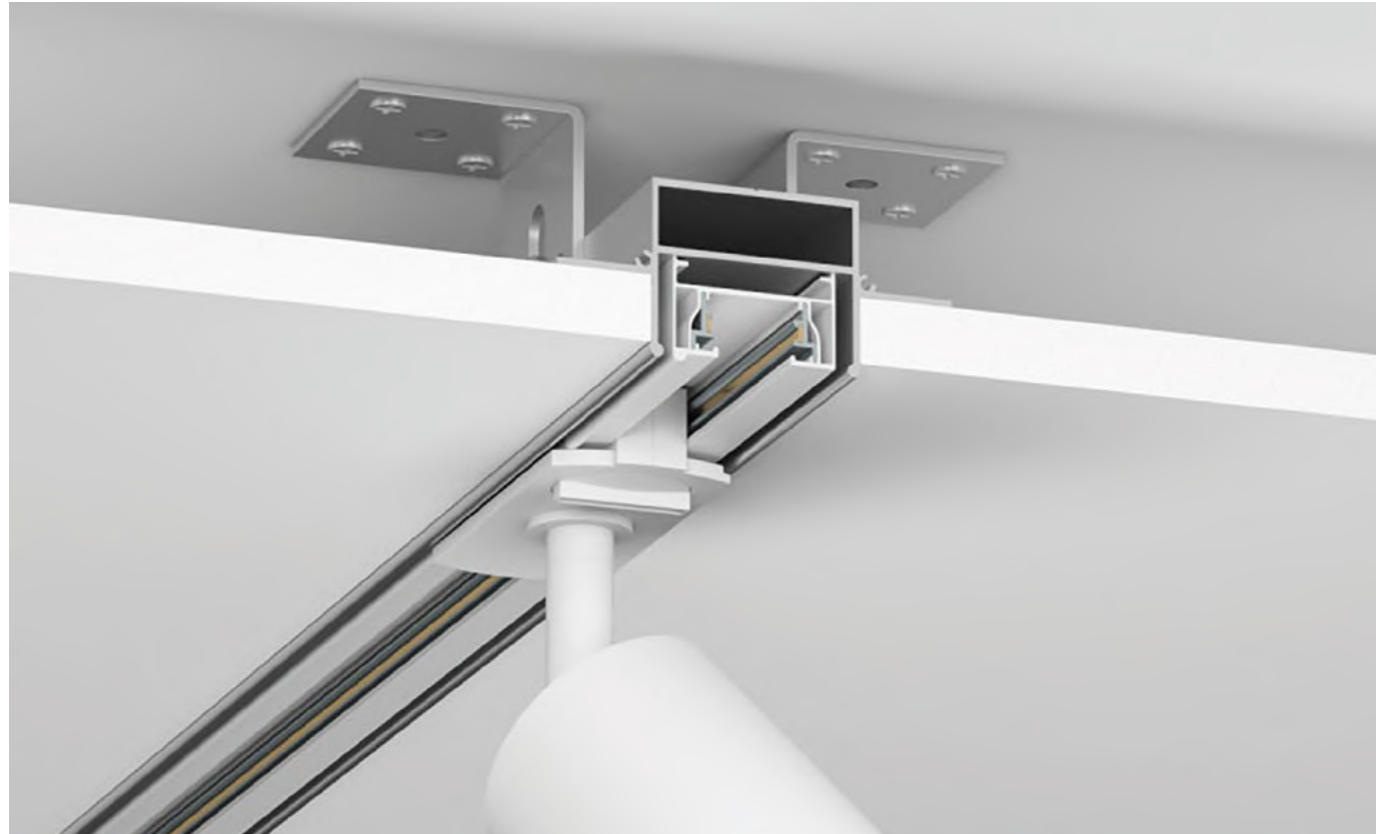

Solid Hide

Алюминиевый профиль, предназначенный для монтажа трековой системы SOLID в фальш-потолки из гипсокартона и других твердых материалов. Имеет фланцы-упоры по всей площади, благодаря которым надежно фиксируется в материале потолка. Является лучшим решением при встраиваемом способе монтажа системы в потолки из твердых материалов.

Трековая система Solid