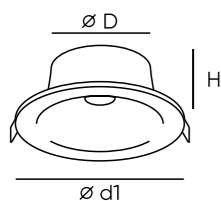

Romo

Серия встраиваемых неповоротных светильников со встроенным светодиодом из термостойкого полимера, обладающего низкой теплопроводностью. Идеальный вариант для натяжных и деревянных потолков, так как обеспечивает защиту от нагревания. Источник света размещен в углублении корпуса. Плавный изгиб плафона в сочетании с рельефом рефлектора в виде сот придает модели ультрасовременный, «космический» вид. Модель универсальна в своем применении.

DK3044-3500-WH

Артикул	мощность	световой поток	цветовая температура	D диаметр монтажного отверстия	d1 диаметр светильника	H высота светильника
DK3044-WH	4 W	280 Лм	3 000 K	75 мм	90 мм	51 мм
DK3400-WH	4 W	280 Лм	4 000 K	75 мм	90 мм	51 мм
DK3045-WH	6 W	420 Лм	3 000 K	90 мм	113 мм	63 мм
DK3500-WH	6 W	420 Лм	4 000 K	90 мм	113 мм	63 мм

Snartun

Серия встраиваемых панелей из термополимера со встроенным светодиодом, выполненная в лаконичном дизайне. Идеальный вариант для натяжных и деревянных потолков, так как обеспечивает защиту от нагревания. Благодаря матовому светорассеивателю светильники обладают широким углом рассеивания света и отлично подходят для создания общего освещения.