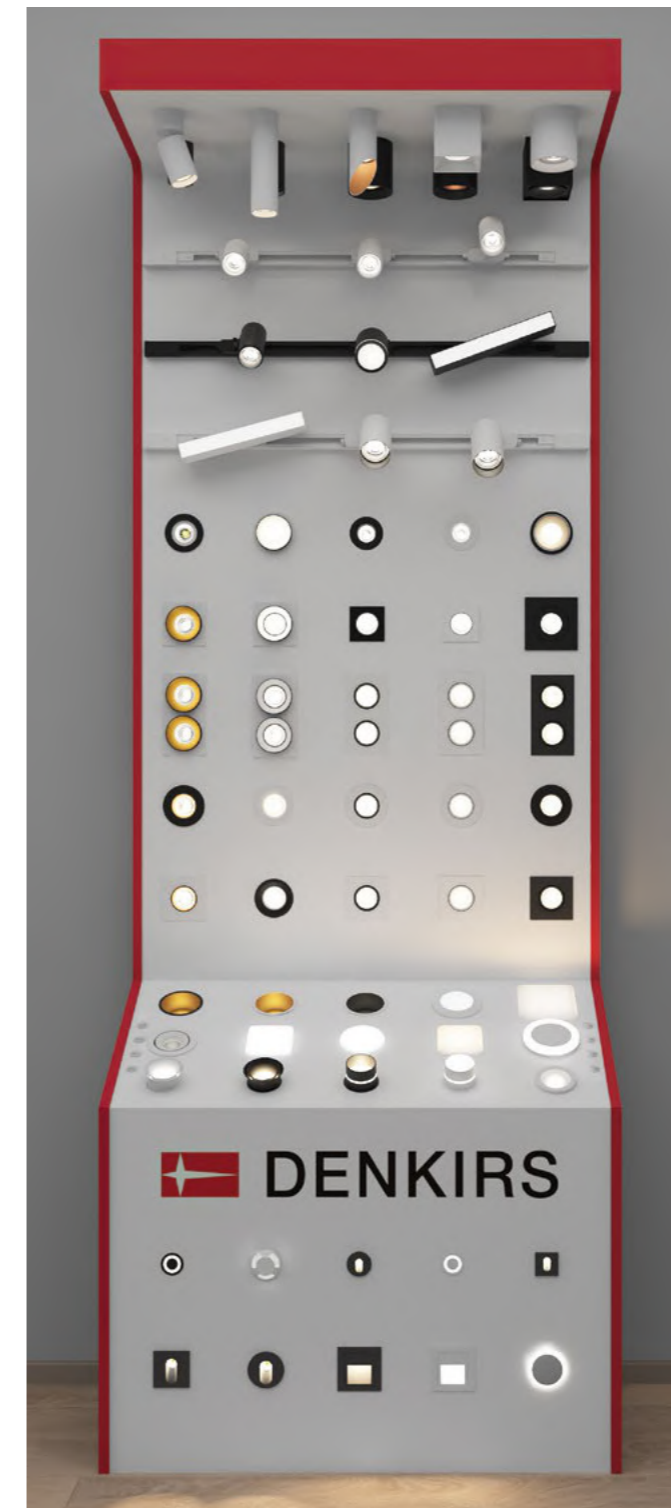

Демонстрационное оборудование

Для наших партнеров мы предоставляем различные виды демонстрационного оборудования.

Настенный стенд

Предназначен для демонстрации продукции DENKIRS на витринах партнеров. Благодаря небольшим габаритам является наиболее универсальным и доступным вариантом. В зависимости от планировки, по желанию клиента, помимо встраиваемых светильников на нем могут быть размещены накладные, а также трековые светильники. С целью наиболее полного представления ассортимента возможно размещение нескольких стендов с разнообразными планировками. Также в наличии стенд для презентации умной трековой системы SMART.

Умный демонстрационный кейс DENKIRS

Инструмент, сочетающий в себе наиболее актуальные типы освещения, объединенные единой системой управления. Системой, позволяющей демонстрировать новый подход к светодизайну в интерьере: созданию световых сценариев освещения, а также, управлению светом современными методами с помощью голосового помощника и приложения. Демокейс позволяет создать для наших партнеров возможность выделиться среди многообразия предложений светового рынка качественно новым подходом к освещению.

Напольный стенд

Предназначен для наиболее широкого представления ассортимента бренда DENKIRS. На стенде представлены практически все категории товаров:

- Встраиваемый и накладные точечные светильники из металла и полимера
- Подсветка стен и ступеней
- Трековые светильники