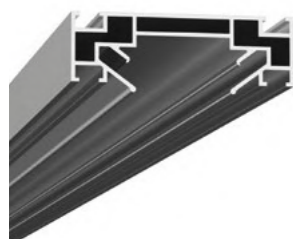

Solid Profi

Профессиональная система для интеграции трековой системы DENKIRS SOLID в натяжные потолки из ПВХ-пленки. Оснащена пазами под крепления полотна типа «Гарпун». Имеет дополнительные ребра жесткости, что обеспечивает повышенную прочность. В коллекции также представлен готовый угловой элемент, использование которого значительно облегчает монтаж и позволяет обойтись минимумом инструментов.

Служит основанием для установки трека серии DENKIRS SOLID, выступая в роли удерживающего элемента для полотна натяжного потолка. Необходимо отдельное приобретение шинпровода и сопутствующих комплектующих серии SOLID BASE.

TR3030-AL