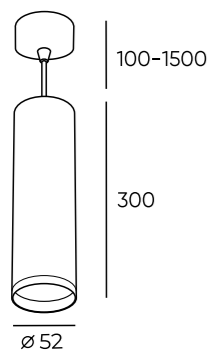

Tube

Серия подвесных светильников под сменную лампу, выполненная в классической форме цилиндра с минимумом деталей. В качестве источника света используется сменная светодиодная лампа (в комплект не входит). Фиксация лампы в корпусе плафона осуществляется при помощи декоративного кольца, дополняющего лаконичный дизайн изделия. Утопленный источник света обеспечивает высокий уровень зрительного комфорта и исключает слепящий эффект. Идеален для прикроватной зоны или подсветки отдельных предметов интерьера. Такие подвесы гармонично смотрятся как поодиночке, так и в композициях – в гостиной, в столовой или барной зонах. При размещении данной модели светильников в композициях интересным решением является расположение светильников на разных уровнях длины троса. Длина троса регулируется в диапазоне от 100 мм до 1 500 мм. В данной серии также представлены трековые и накладные светильники.