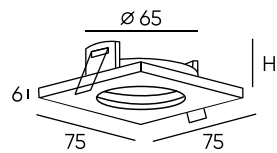

Voens

Серия компактных точечных светильников, выполненных в ультраминималистичном дизайне. Корпус светильника выполнен из алюминия методом литья под давлением и окрашен качественной порошковой краской. Лампа в комплект не входит. Для данной серии рекомендуем ультратонкие модули SLIM LED в качестве источника света, монтажная глубина всего 30 мм.

DK2030-BK