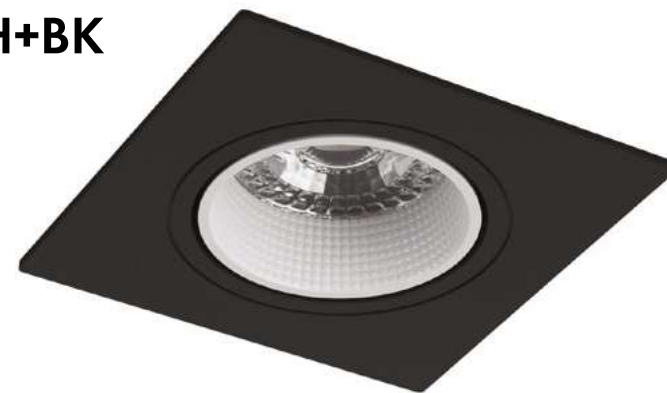

DK3071-BK+WH