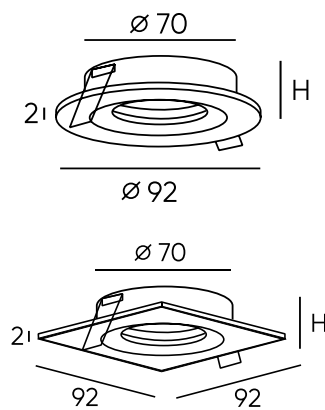

Roto mini

Серия компактных поворотных светильников под сменную лампу. Предназначены для акцентного освещения. Имеют лаконичный дизайн и регулировку направления света. Идеальны для прихожей, гостиной. Подходят для всех типов натяжных потолков. Простая система установки не требует высокой квалификации монтажника. Лампа в комплект не входит. Для данной серии рекомендуем ультратонкие модули SLIM LED в качестве источника света, монтажная глубина всего 35 мм.

DK2037-BK