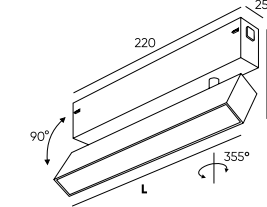

DK8014-BK

DK8014-WH

DK8009-BK

DK8009-WH

DK8018-BK

Артикул	Мощность	Световой поток	Цвет корпуса	L (длина)
DK8003-BK	9 W	760 Лм	черный	220 мм
DK8003-WH	9 W	760 Лм	белый	220 мм
DK8004-BK	18 W	1520 Лм	черный	406 мм
DK8004-WH	18 W	1520 Лм	белый	406 мм
DK8005-BK	27 W	2268 Лм	черный	600 мм
DK8005-WH	27 W	2268 Лм	белый	600 мм
DK8009-BK	9 W	760 Лм	черный	220 мм
DK8009-WH	9 W	760 Лм	белый	220 мм
DK8014-BK	18 W	1520 Лм	черный	312x312 мм
DK8014-WH	18 W	1520 Лм	белый	312x312 мм
DK8018-BK	18 W	1520 Лм	черный	406 мм
DK8026-BK	36 W	3024 Лм	Черный	800 мм