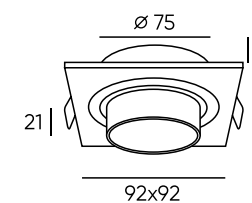

Артикул	Н монтажная глубина с модулем SLIM LED	Н монтажная глубина с лампой GU5.3
DK3120-WH	30 мм	59 мм
DK3121-WH	30 мм	59 мм
DK3122-WH	30 мм	59 мм