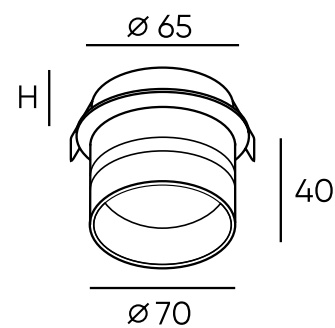

Артикул	Цвет	Н монтажная глубина с модулем SLIM LED	Н монтажная глубина с лампой GU10
DK2404-BK	черный	30 мм	62 мм
DK2404-WH	белый	30 мм	62 мм

Enkel

Серия встраиваемых влагостойких светильников в минималистичном дизайне. Светильники имеют матированный светорассеиватель большой площади, обеспечивающий максимальное рассеивание света в пространстве. Выполнены из качественного алюминия со стеклом. Оснащены силиконовой прокладкой, обеспечивающей дополнительную защиту от влаги. Модель универсальна в своем применении. Идеально подходит для влажных помещений. Лампа в комплект не входит. Для данной серии рекомендуем ультратонкие модули SLIM LED в качестве источника света, монтажная глубина всего 40 мм.