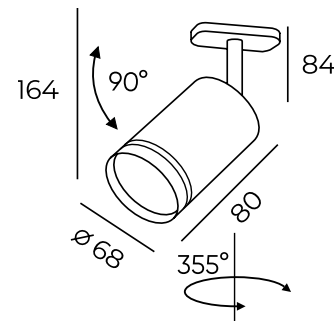

Ribe

Серия однофазных трековых светильников с акриловым светорассеивателем. Все модели оснащены встроенным светодиодом. Отличительная особенность серии — наличие акрилового кольца на корпусе светильника. Оно мягко пропускает свет, добавляя декоративности и воздушности всем моделям линейки. Благодаря матовому светорассеивателю светильник обладает широким углом излучения света. Это идеальный вариант для создания основного освещения в интерьере. В данной серии также представлены встраиваемые и накладные светильники.

ТРЕКОВАЯ СИСТЕМА SOLID

Артикул	Мощность	Цветовая температура	Световой поток	Цвет
DK6400-BK	5 W	4 000 K	630 Лм	черный
DK6400-WH	5 W	4 000 K	630 Лм	белый
DK6401-BK	5 W	3 000 K	630 Лм	черный
DK6401-WH	5 W	3 000 K	630 Лм	белый

Hals

Серия линейных однофазных трековых светильников. Лаконичная форма плафона отсылает к дизайну магнитных трековых систем. Модели обладают вытянутой формой с равномерно засвеченным экраном большой яркости и широким углом рассеивания света. Оснащены светодиодами OSRAM с высоким индексом цветопередачи. Идеально подходят для создания общего освещения, в том числе в помещениях, обладающих большой площадью. Модели имеют поворотный шарнир, позволяющий устанавливать плафон под произвольным углом в горизонтальной плоскости. В данной серии также представлены подвесные светильники.

Артикул	Мощность	Цветовая температура	Световой поток	Цвет	L (длина)
DK6430-BK	10 W	3 000 K	780 Лм	черный	270 мм
DK6430-WH	10 W	3 000 K	780 Лм	белый	270 мм
DK6440-BK	10 W	4 000 K	780 Лм	черный	270 мм
DK6440-WH	10 W	4 000 K	780 Лм	белый	270 мм
DK6630-BK	20 W	3 000 K	1 560 Лм	черный	535 мм
DK6640-BK	20 W	4 000 K	1 560 Лм	черный	535 мм