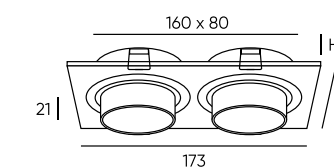

Артикул	Н монтажная глубина с модулем SLIM LED	Н монтажная глубина с лампой GU5.3
DK3120-WH	30 мм	59 мм
DK3121-WH	30 мм	59 мм
DK3122-WH	30 мм	59 мм