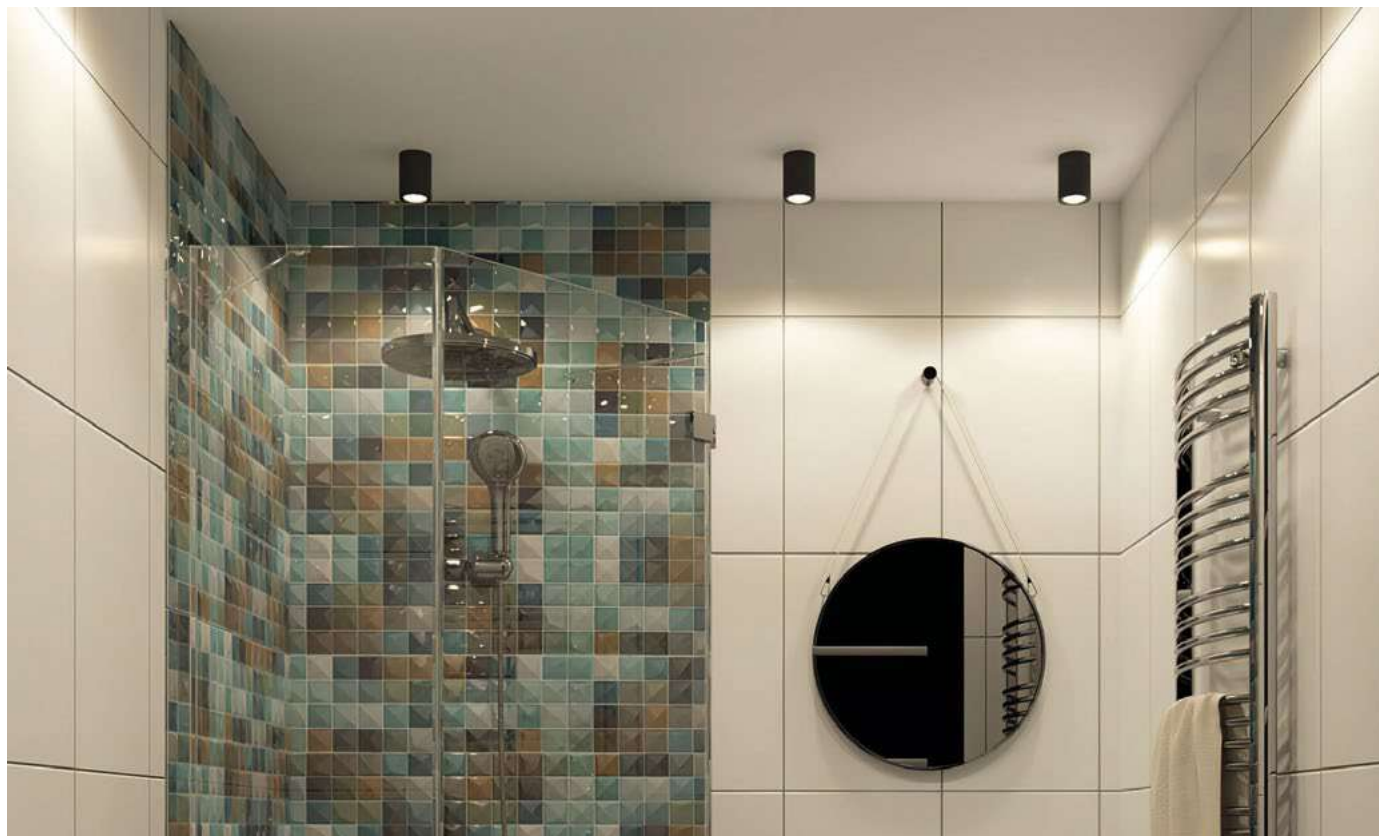

Farum

Серия компактных накладных влагозащищенных светильников под сменную лампу в минималистичном дизайне. Корпус выполнен из качественного алюминия со светорассеивателем из стекла. Имеют силиконовую прокладку, обеспечивающую дополнительную защиту от проникновения влаги. Предназначены для основного, декоративного и акцентного освещения в помещениях с повышенной влажностью. Лампа в комплект не входит.

ВЛАГОЗАЩИЩЕННЫЕ ТОЧЕЧНЫЕ СВЕТИЛЬНИКИ