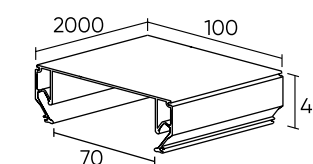

Наименование	Артикул	Цвет
алюминиевый профиль	DK5850-BK	черный
	DK5850-WH	белый
угловое соединение 90 гр	DK5851-BK	черный
	DK5851-WH	белый
уголок регулируемый для закладных профилей	TR3045-AL	
торцевые заглушки	DK5852-BK	черный
	DK5852-WH	белый