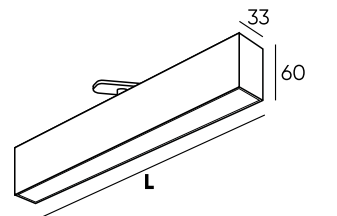

Артикул	Мощность	Цветовая температура	Световой поток	Цвет	L (длина)
DK6430-BK	10 W	3 000 K	780 Лм	черный	270 мм
DK6430-WH	10 W	3 000 K	780 Лм	белый	270 мм
DK6440-BK	10 W	4 000 K	780 Лм	черный	270 мм
DK6440-WH	10 W	4 000 K	780 Лм	белый	270 мм
DK6630-BK	20 W	3 000 K	1 560 Лм	черный	535 мм
DK6640-BK	20 W	4 000 K	1 560 Лм	черный	535 мм