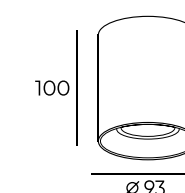

Neat

Серия миниатюрных накладных светильников из термополимера под сменную светодиодную лампу. Углубленное расположение лампы способствует зрительному комфорту, а скрытая система крепления плафона к потолку позволяет обойтись без видимых винтов на корпусе. Корпус светильника легкий и прочный. Изделия предназначены для акцентного освещения. Светильники из полимера используются только со светодиодными источниками света. Лампа в комплект не входит.

Артикул	Цвет
DK3110-BK	черный
DK3110-WH	белый

Soro

Серия накладных поворотных светильников из термостойкого полимера. Углубленное расположение источника света способствует зрительному комфорту. Модель имеет оригинальную систему крепления, за счет которой светильник легко монтируется на потолок без видимых винтов. Корпус светильника легкий и прочный. Изделия предназначены для акцентного освещения. Светильники из полимера используются только со светодиодными источниками света. Лампа в комплект не входит.

DK3040-WH

DK3036-WH

Артикул	Цвет
DK3030-WH	белый
DK3030-BK	черный
DK3030-WB	белый/черный
DK3040-WH	белый
DK3040-BK	черный
DK3035-WH	белый
DK3035-BK	черный
DK3035-WB	белый/черный
DK3036-WH	белый
DK3036-BK	черный