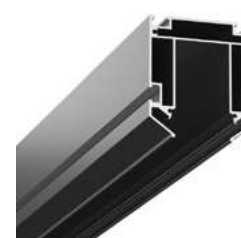

Комплект угловых соединителей

- TR2019-AL** Для соединения профилей SLOTT for DENKIRS SMART под углом 90°. В комплекте: 4 пластины, 16 винтов. Электрический коннектор TR2103 приобретается отдельно.

Комплект уголков с регулировкой

- TR3045-AL** Предназначен для монтажа профиля к черновому потолку. Позволяет легко регулировать высоту установки профиля. В комплекте: 2 уголка, крепеж.

SMART PROFI

Алюминиевый профиль с креплением полотна типа «Гарпун». Предназначен для интеграции трековой системы SMART в натяжные потолки из ПВХ-пленки. Служит основанием для установки трека серии SMART BASE, выступая в роли удерживающего элемента для полотна натяжного потолка. Необходимо отдельное приобретение трека и сопутствующих комплектующих серии DENKIRS BASE.