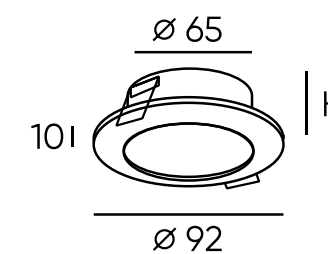

Артикул	Цвет	Н монтажная глубина с модулем SLIM LED	Н монтажная глубина с лампой GU10
DK3016-WH	белый	40 мм	70 мм
DK3016-BK	черный	40 мм	70 мм