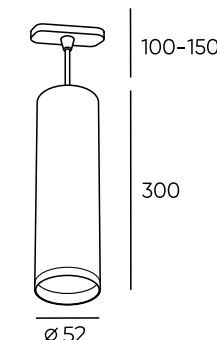

DK6210-WH

DK6210-BG

Артикул	Мощность	Цвет	L (высота плафона)	L1 (высота изделия)	Патрон
DK6201-BK	15W	черный	81 мм	110 мм	GU5.3
DK6201-WH	15W	белый	81 мм	110 мм	GU5.3
DK6201-BG	15W	черный/матовое золото	81 мм	110 мм	GU5.3
DK6202-BK	15W	черный	130 мм	160 мм	GU10
DK6202-WH	15W	белый	130 мм	160 мм	GU10
DK6202-BG	15W	черный/матовое золото	130 мм	160 мм	GU10
DK6210-BK	15W	черный	300 мм	-	GU10
DK6210-WH	15W	белый	300 мм	-	GU10
DK6210-BG	15W	черный/матовое золото	300 мм	-	GU10