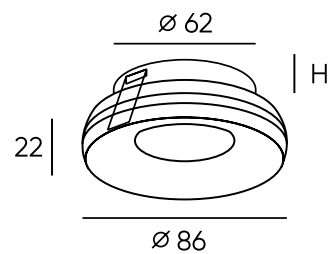

Clod

Серия неповоротных светильников под сменную лампу, лицевая часть плафона которых выполнена из матового акрила. Благодаря этому в процессе работы корпус изделия мягко подсвечивается, создавая спокойную и расслабленную атмосферу в помещении. Данная модель идеальна для зоны столовой, прикроватной зоны и детской. Модели серии Clod предназначены для использования только со светодиодной лампой или модулем. Лампа в комплект не входит. Для данной серии рекомендуем ультратонкие модули SLIM LED в качестве источника света, монтажная глубина всего 25 мм.

Артикул	H монтажная глубина с модулем SLIM LED	H монтажная глубина с лампой GU10
DK4031-WH	25 мм	65 мм
DK4032-WH	25 мм	65 мм

Ranum

Серия неповоротных светильников, работающих по принципу отраженного света: свет, излучаемый скрыто размещенными в центральной части светильника светодиодами, выходит из корпуса, отражаясь от задней стенки плафона. Благодаря этому источник света невидим, свечение получается более мягким и комфортным. Данные модели идеальны в помещениях, где необходимо достичь мягкого освещения, например в прикроватной зоне, в столовой или в детской.

DK2500-BK

DK2500-WH

DK2700-WH

Артикул	D диаметр монтажного отверстия	d1 диаметр светильника	H высота	мощность	цвет	световой поток
DK2500-BK	75 мм	85 мм	31 мм	5 W	черный	180 Лм
DK2500-WH	75 мм	85 мм	31 мм	5 W	белый	180 Лм
DK2700-WH	85 мм	100 мм	34 мм	7 W	белый	210 Лм