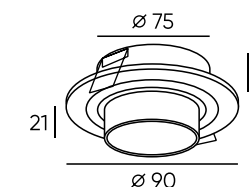

Артикул	Н монтажная глубина с модулем SLIM LED	Н монтажная глубина с лампой GU5.3
DK3120-WH	30 мм	59 мм
DK3121-WH	30 мм	59 мм
DK3122-WH	30 мм	59 мм