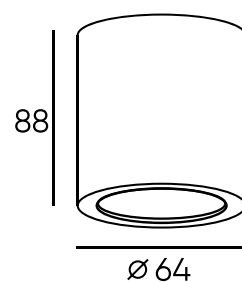

Farum

Серия компактных накладных влагозащищенных светильников под сменную лампу в минималистичном дизайне. Корпус выполнен из качественного алюминия со светорассеивателем из стекла. Имеют силиконовую прокладку, обеспечивающую дополнительную защиту от проникновения влаги. Предназначены для основного, декоративного и акцентного освещения в помещениях с повышенной влажностью. Лампа в комплект не входит.

ВЛАГОЗАЩИЩЕННЫЕ ТОЧЕЧНЫЕ СВЕТИЛЬНИКИ

Артикул	Цвет
DK3007-BK	черный
DK3007-WH	белый

Facet

Серия встраиваемых влагозащищенных светильников под сменную лампу в минималистичном дизайне со скошенной рамкой. Имеют матированный светорассеиватель большой площади, обеспечивающий максимальное рассеивание света в пространстве. Корпус выполнен из качественного алюминия со стеклом. Оснащен силиконовой прокладкой, обеспечивающей дополнительную защиту от влаги. Предназначены для основного освещения в помещениях с повышенной влажностью. Лампа в комплект не входит. Для данной серии рекомендуем ультратонкие модули SLIM LED в качестве источника света, монтажная глубина всего 40 мм.

Артикул	Цвет	Н монтажная глубина с модулем SLIM LED	Н монтажная глубина с лампой GU10
DK3016-WH	белый	40 мм	70 мм
DK3016-BK	черный	40 мм	70 мм