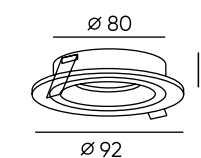

Halo

Серия неповоротных встраиваемых светильников под сменную лампу с декоративной акриловой вставкой в виде кольца на корпусе. В процессе работы кольцо подсвечивается лампой, мягко пропуская свет. Это добавляет декоративности и воздушности всем моделям серии. Лампа в комплект не входит. Для данной серии рекомендуем ультратонкие модули SLIM LED в качестве источника света, монтажная глубина всего 55 мм.

DK2062-BK