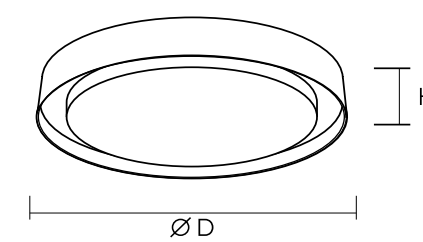

Cany

Серия накладных потолочных светильников, управляемых при помощи пульта, поставляемого в комплекте, а также мобильного устройства через приложение Smart Life и при помощи голосовых помощников. Может участвовать в создании световых сценариев совместно с трековой системой DENKIRS SMART. Особенность данной серии — эффектная дополнительная подсветка в виде светового ореола по контуру плафона. Регулируемые цвет свечения и яркость. Модель оснащена пошаговым блоком, позволяющим переключать режимы свечения при помощи обычного выключателя.

DK6515-WH