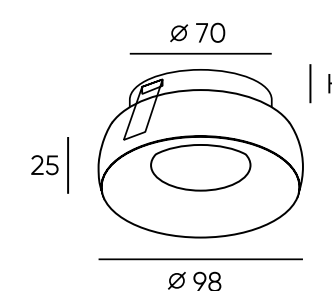

Borre

Серия неповоротных светильников под сменную лампу. Отличительная особенность серии – объемная округлая форма, выступающая из потолка. За счет этого данному светильнику требуется меньшая глубина запотолочного пространства, чем стандартным моделям. Лампа в комплект не входит. Для данной серии рекомендуем ультратонкие модули SLIM LED в качестве источника света, монтажная глубина всего 25 мм.

DK2045-WB