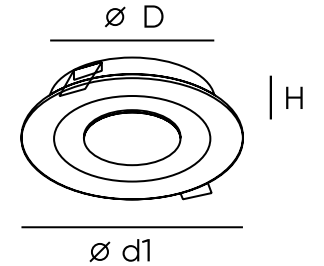

Артикул	D диаметр монтажного отверстия	d1 диаметр светильника	H высота	мощность	цвет	световой поток
DK2500-BK	75 мм	85 мм	31 мм	5 W	черный	180 Лм
DK2500-WH	75 мм	85 мм	31 мм	5 W	белый	180 Лм
DK2700-WH	85 мм	100 мм	34 мм	7 W	белый	210 Лм