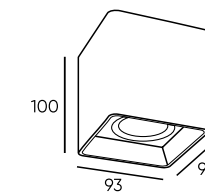

Neat

Серия миниатюрных накладных светильников из термополимера под сменную светодиодную лампу. Углубленное расположение лампы способствует зрительному комфорту, а скрытая система крепления плафона к потолку позволяет обойтись без видимых винтов на корпусе. Корпус светильника легкий и прочный. Изделия предназначены для акцентного освещения. Светильники из полимера используются только со светодиодными источниками света. Лампа в комплект не входит.

Артикул	Цвет
DK3110-BK	черный
DK3110-WH	белый

Soro

Серия накладных поворотных светильников из термостойкого полимера. Углубленное расположение источника света способствует зрительному комфорту. Модель имеет оригинальную систему крепления, за счет которой светильник легко монтируется на потолок без видимых винтов. Корпус светильника легкий и прочный. Изделия предназначены для акцентного освещения. Светильники из полимера используются только со светодиодными источниками света. Лампа в комплект не входит.

DK3040-WH

DK3036-WH

Артикул	Цвет
DK3030-WH	белый
DK3030-BK	черный
DK3030-WB	белый/черный
DK3040-WH	белый
DK3040-BK	черный
DK3035-WH	белый
DK3035-BK	черный
DK3035-WB	белый/черный
DK3036-WH	белый
DK3036-BK	черный