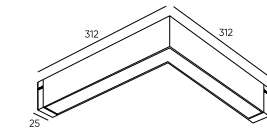

DK8014-BK

DK8014-WH

DK8009-BK

DK8009-WH

DK8018-BK

Артикул	Мощность	Световой поток	Цвет корпуса	L (длина)
DK8003-BK	9 W	760 Лм	черный	220 мм
DK8003-WH	9 W	760 Лм	белый	220 мм
DK8004-BK	18 W	1520 Лм	черный	406 мм
DK8004-WH	18 W	1520 Лм	белый	406 мм
DK8005-BK	27 W	2268 Лм	черный	600 мм
DK8005-WH	27 W	2268 Лм	белый	600 мм
DK8009-BK	9 W	760 Лм	черный	220 мм
DK8009-WH	9 W	760 Лм	белый	220 мм
DK8014-BK	18 W	1520 Лм	черный	312x312 мм
DK8014-WH	18 W	1520 Лм	белый	312x312 мм
DK8018-BK	18 W	1520 Лм	черный	406 мм
DK8026-BK	36 W	3024 Лм	Черный	800 мм