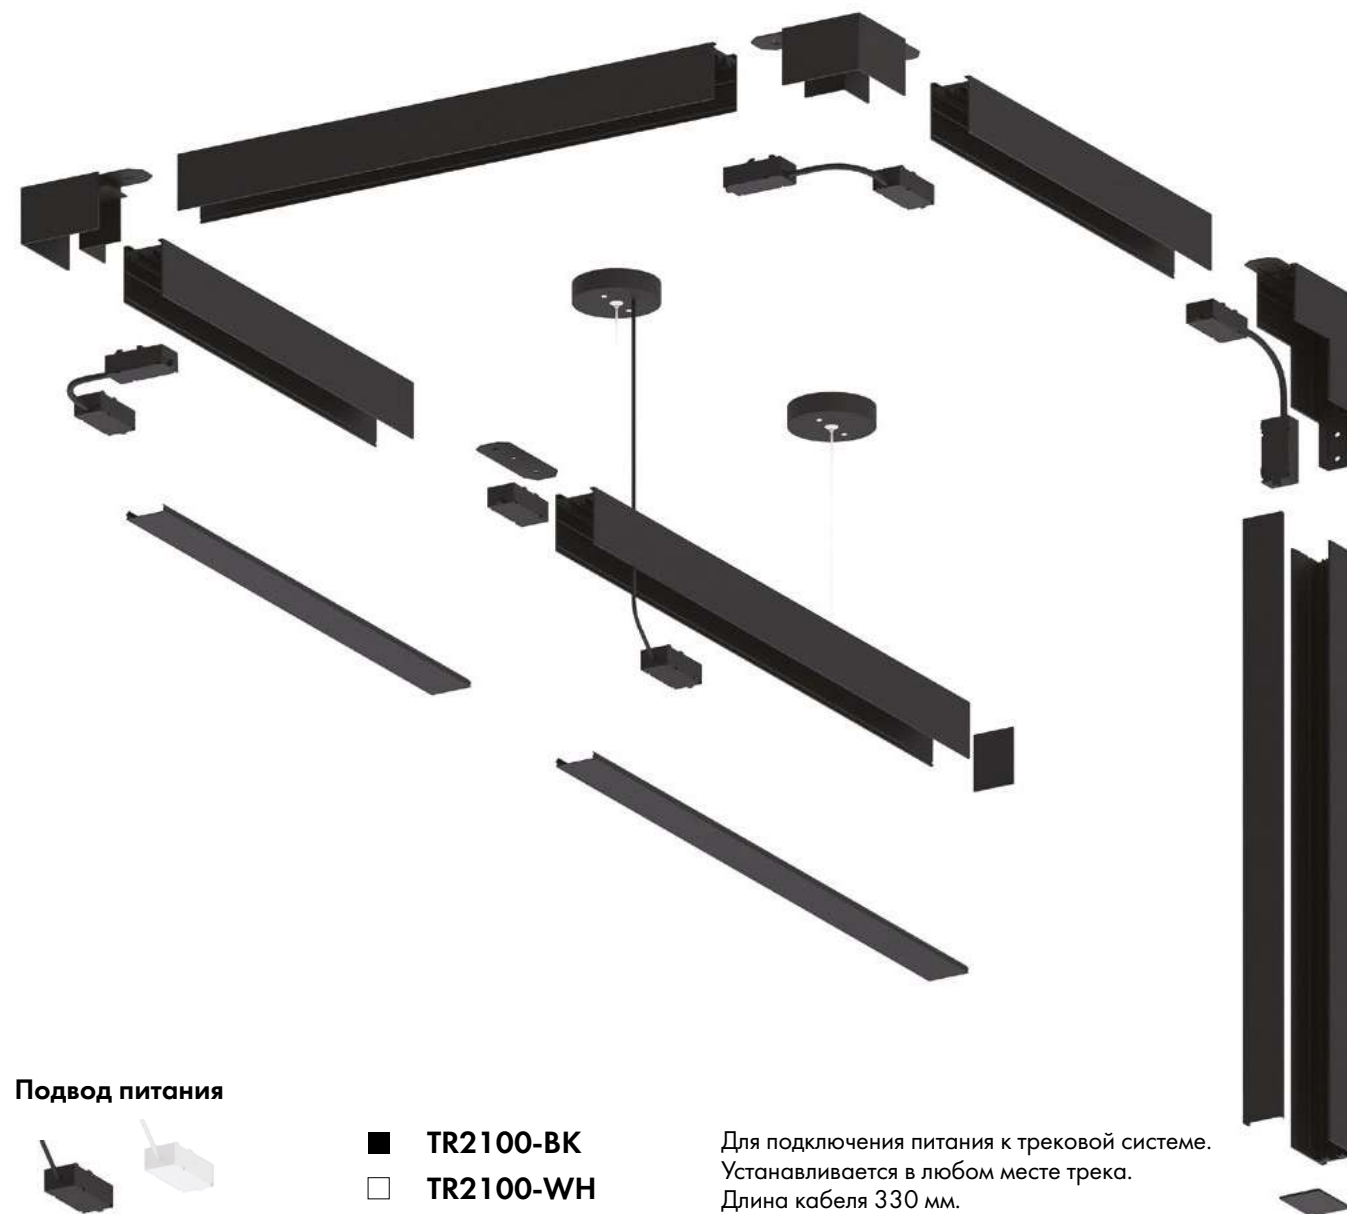

Схема сборки трековой системы SMART BASE

Подвод питания

■ TR2100-BK	Для подключения питания к трековой системе. Устанавливается в любом месте трека. Длина кабеля 330 мм.
□ TR2100-WH	

Прямой электрический соединитель

■ TR2101-BK	Предназначен для соединения треков между собой в прямую линию и передачи электричества между ними. Соединительная пластина в комплекте.
□ TR2101-WH	

Гибкий электрический соединитель

■ TR2103-BK	Предназначен для передачи электричества между треками в угловых соединениях. Используется совместно с механическими угловыми соединителями TR2102 и TR2108.
□ TR2103-WH	

Декоративный экран

■ TR2010-BK 1 м.	Устанавливается в места трека, не занятые светильниками. Придает дополнительную эстетику внешнему виду системы. Может быть разрезан на отрезки произвольной длины.
□ TR2010-WH 1 м.	

Комплект торцевых заглушек

■ TR2107-BK 2 шт.	Необходим в случае разделения целого трека на несколько отдельно устанавливаемых частей.
□ TR2107-WH 2 шт.