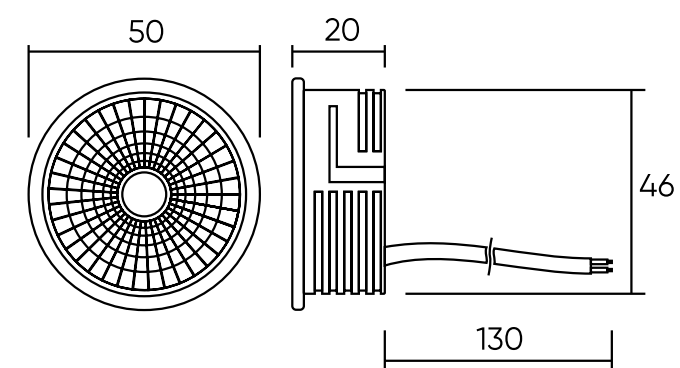

Артикул	Мощность	Цветовая температура	Световой поток	Цвет
DK3000-7W	7W	3 000 K	630 Лм	белый
DK4000-7W	7W	4 000 K	630 Лм	белый
DK3000-7W-BK	7W	3 000 K	630 Лм	черный
DK4000-7W-BK	7W	4 000 K	630 Лм	черный

Рекомендуем использовать черный вариант модуля со всеми встраиваемыми черными светильниками. Данная комбинация выглядит максимально органично с точки зрения дизайна, поскольку цвет корпуса светодиодного модуля в таком случае оптимально сочетается с цветом светильника. Модули обладают минимальной высотой корпуса — 20 мм, что позволяет сэкономить драгоценные сантиметры высоты потолка при установке.