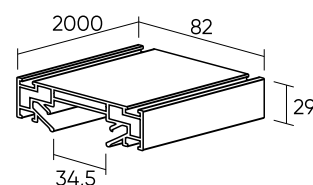

ТРЕКОВАЯ СИСТЕМА SOLID

TR3030-AL

TR3031-AL

TR3043-AL

TR3045-AL

TR3060-AL

Наименование	Артикул
алюминиевый профиль	TR3030-AL
угловое соединение 90°	TR3031-AL
комплект уголков с регулировкой	TR3045-AL
комплект прямых соединителей	TR3043-AL
комплект заглушек	TR3060-AL