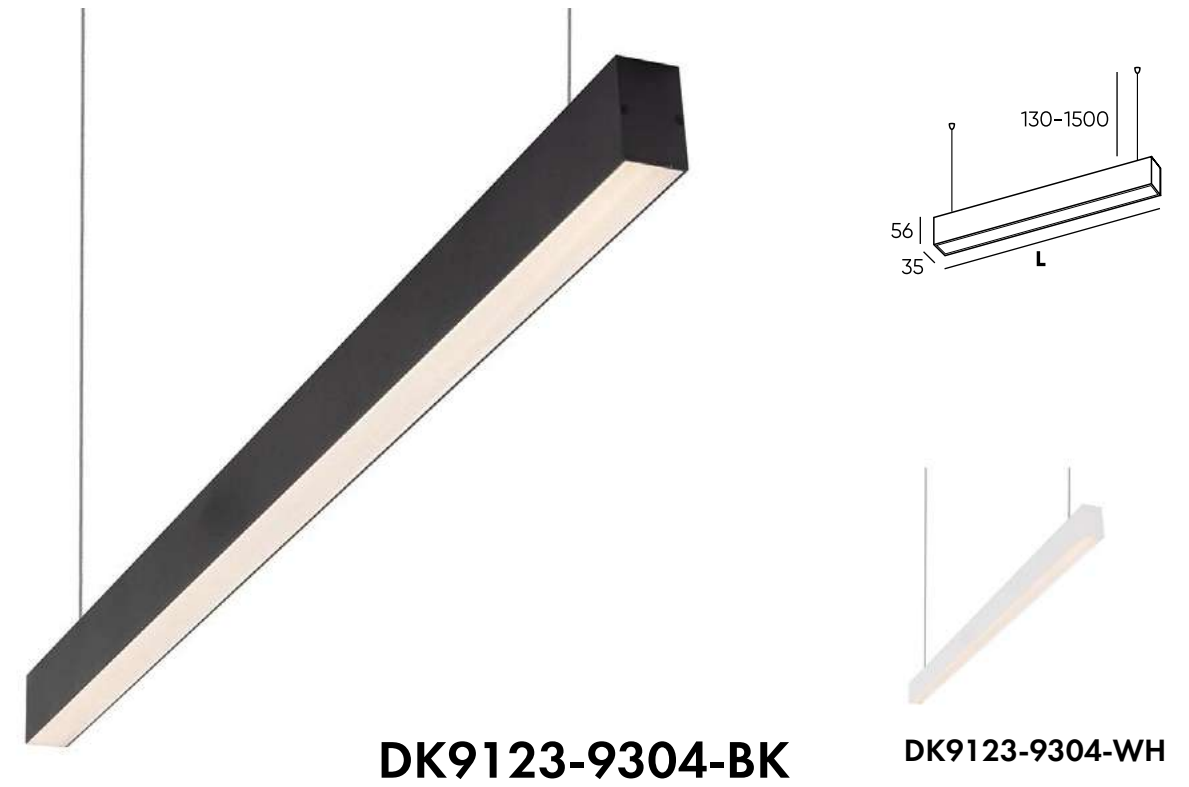

Серия линейных светильников с рассеивателем из призматического поликарбоната с великолепными светопропускными показателями. При этом призматический рассеиватель скрывает диодную линейку так же хорошо, как и классический рассеиватель. Все модели серии имеют универсальный комплект креплений и могут быть установлены как подвесным, так и накладным способом. Благодаря крепежным элементам не требуется сверление корпуса. Данные модели предназначены для установки в помещениях с высокими и средней высоты потолками. Легко и незаметно вписываются в любой дизайн. Идеально подходят для офисов, торговых помещений и общественных зон. Ассортимент серии включает в себя большое количество вариантов длин от 1250 до 3000 мм.