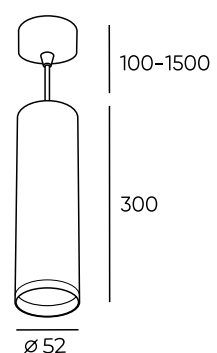

Tube

Серия подвесных светильников, выполненных в классической форме цилиндра с минимумом деталей. В качестве источника света используется сменная светодиодная лампа (в комплект не входит). Фиксация лампы в корпусе плафона осуществляется при помощи декоративного кольца, дополняющего лаконичный дизайн изделия. Утопленный источник света обеспечивает высокий уровень зрительного комфорта и исключает слепящий эффект. Идеален для прикроватной зоны или подсветки отдельных предметов интерьера. Такие подвесы гармонично смотрятся как поодиночке, так и в композициях – в гостиной, в столовой или в барной зоне. При размещении данной модели светильников в композициях интересным решением является расположение на разных уровнях длины троса, которая регулируется в диапазоне от 100 мм до 1500 мм. В данной серии также представлены трековые и накладные светильники.

Артикул	Цвет
DK4050-WH	белый
DK4050-BK	черный
DK4050-BG	матовое золото/черный

Aero

Серия подвесных светильников под сменную лампу в японском стиле. Утопленный источник света обеспечивает высокий уровень зрительного комфорта и исключает слепящий эффект. Декоративный вырез, через который проходит мягкий и рассеянный свет, придает легкости всей композиции. Идеален для прикроватной зоны или подсветки отдельных предметов интерьера. Такие подвесы гармонично смотрятся как поодиночке, так и в композициях – в гостиной, в столовой или в барной зоне. При размещении данной модели светильников в композициях интересным решением является расположение светильников на разных уровнях длины троса. Длина троса регулируется в диапазоне от 100 мм до 1500 мм.

Артикул	Цвет
DK4045-BK	черный
DK4045-WH	белый