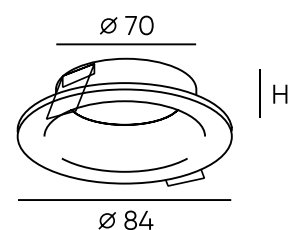

Kibek

Серия встраиваемых неповоротных светильников под сменную лампу из термостойкого полимера. Корпус изделия не выступает над поверхностью, благодаря этому вариант в белом исполнении сливается с потолком. Корпус из термополимера не выцветает и не меняет цвет со временем. Утопленный источник света обеспечивает высокий уровень зрительного комфорта и исключает слепящий эффект. Светильники из полимера используются только со светодиодными источниками света. Лампа в комплект не входит. Для данной серии рекомендуем ультратонкие модули SLIM LED в качестве источника света, монтажная глубина всего 52 мм.

DK3024-BK