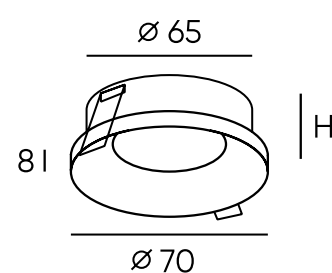

Kreds

Серия неповоротных светильников под сменную лампу в минималистичном дизайне, подчеркнутым отсутствием декоративной рамки. Корпус светильника выполнен из алюминия методом литья под давлением и окрашен качественной порошковой краской. Лампа в комплект не входит. Для данной серии рекомендуем ультратонкие модули SLIM LED в качестве источника света, монтажная глубина всего 40 мм.

DK2070-BK