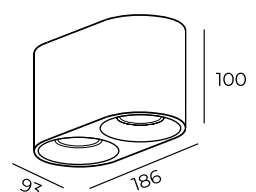

Артикул	Цвет	Артикул	Цвет
DK3096-WH+BR	белый/бронза	DK3096-BK+BR	черный/бронза
DK3096-WH+BK	белый/черный	DK3096-BK+WH	черный/белый
DK3096-WH+CH	белый/хром	DK3096-BK+CH	черный/хром
DK3096-WH+RD	белый/красный	DK3096-BK+RD	черный/красный
DK3096-WH	белый	DK3096-BK	черный
DK3096-WH+GR	белый/зеленый	DK3096-BK+GR	черный/зеленый
DK3096-WH+YE	белый/желтый	DK3096-BK+YE	черный/желтый
DK3096-WH+PI	белый/розовый	DK3096-BK+PI	черный/розовый
DK3096-WH+CY	белый/голубой	DK3096-BK+CY	черный/голубой
DK3096-WB+WH	белый/черный/белый	DK3096-BW+BK	черный/белый/черный