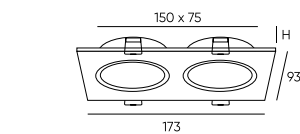

Billum

Серия встраиваемых поворотных светильников из термостойкого полимера под сменную лампу, выполненных в минималистичном дизайне. Модели с квадратной и прямоугольной рамкой имеют рельефную фактуру с имитацией браширования. Модели с круглой рамкой – гладкую фактуру. Светильники из полимера используются только со светодиодными источниками света. Лампа в комплект не входит. Для данной серии рекомендуем ультратонкие модули SLIM LED в качестве источника света, монтажная глубина всего 30 мм.

Рельефная фактура поверхности

Артикул	Цвет	Н монтажная глубина с модулем SLIM LED	Н монтажная глубина с лампой GU5.3
DK3020-WH	белый	30 мм	59 мм
DK3020-BK	черный	30 мм	59 мм
DK3020-CM	серый	30 мм	59 мм
DK3021-WH	белый	30 мм	59 мм
DK3021-BK	черный	30 мм	59 мм
DK3021-CM	серый	30 мм	59 мм
DK3022-WH	белый	30 мм	59 мм
DK3022-BK	черный	30 мм	59 мм
DK3022-CM	серый	30 мм	59 мм
DK3023-WH	белый	30 мм	59 мм

Rond

Серия встраиваемых точечных светильников из термостойкого полимера, выполненных в минималистичном стиле. Особенностью является удлиненная форма рефлектора в виде трубы, которая скрывает в себе источник света. Благодаря такой конструкции светильник создает максимально комфортное акцентное освещение. Светильники из полимера используются только со светодиодными источниками света. Лампа в комплект не входит. Для данной серии рекомендуем ультратонкие модули SLIM LED в качестве источника света, монтажная глубина всего 30 мм

Артикул	Н монтажная глубина с модулем SLIM LED	Н монтажная глубина с лампой GU5.3
DK3120-WH	30 мм	59 мм
DK3121-WH	30 мм	59 мм
DK3122-WH	30 мм	59 мм