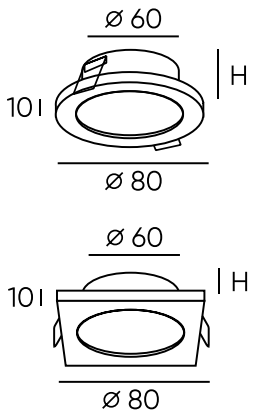

Ribe

Серия встраиваемых влагозащищенных светильников с акриловым светорассеивателем под сменную лампу. Отличительная особенность серии – наличие акрилового кольца на корпусе светильника. Оно мягко пропускает свет, добавляя декоративности и воздушности всем моделям линейки. Благодаря матовому светорассеивателю светильник обладает широким углом излучения света. Это идеальный вариант для создания основного освещения в интерьере. Идеально для влажных помещений. В данной серии также представлены трековые и накладные светильники. Лампа в комплект не входит. Для данной серии рекомендуем ультратонкие модули SLIM LED в качестве источника света, монтажная глубина всего 30 мм.

Артикул	Цвет	Н монтажная глубина с модулем SLIM LED	Н монтажная глубина с лампой GU10
DK2404-BK	черный	30 мм	62 мм
DK2404-WH	белый	30 мм	62 мм

Enkel

Серия встраиваемых влагостойких светильников в минималистичном дизайне. Светильники имеют матированный светорассеиватель большой площади, обеспечивающий максимальное рассеивание света в пространстве. Выполнены из качественного алюминия со стеклом. Оснащены силиконовой прокладкой, обеспечивающей дополнительную защиту от влаги. Модель универсальна в своем применении. Идеально подходит для влажных помещений. Лампа в комплект не входит. Для данной серии рекомендуем ультратонкие модули SLIM LED в качестве источника света, монтажная глубина всего 40 мм.

DK3012-WH

Артикул	Цвет	Н монтажная глубина с модулем SLIM LED	Н монтажная глубина с лампой GU10
DK3012-WH	белый	40 мм	70 мм
DK3012-BK	черный	40 мм	70 мм
DK3012-AL	алюминий	40 мм	70 мм
DK3013-AL	алюминий	40 мм	70 мм
DK3014-WH	белый	40 мм	70 мм
DK3015-BK	черный	40 мм	70 мм