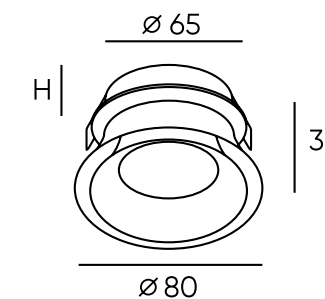

DK2403-BK

DK2403-WH

Артикул	Цвет	H монтажная глубина с модулем SLIM LED	H монтажная глубина с лампой GU10
DK2036-WH	белый	23 мм	60 мм
DK2036-BK	черный	23 мм	60 мм

Артикул	Цвет	H монтажная глубина с модулем SLIM LED	H монтажная глубина с лампой GU10
DK2403-BK	черный	30 мм	64 мм
DK2403-WH	белый	30 мм	64 мм