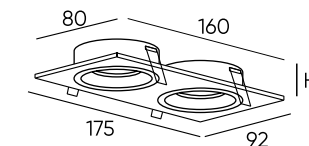

Halo

Серия неповоротных встраиваемых светильников под сменную лампу с декоративной акриловой вставкой в виде кольца на корпусе. В процессе работы кольцо подсвечивается лампой, мягко пропуская свет. Это добавляет декоративности и воздушности всем моделям серии. Лампа в комплект не входит. Для данной серии рекомендуем ультратонкие модули SLIM LED в качестве источника света, монтажная глубина всего 55 мм.

DK2062-BK