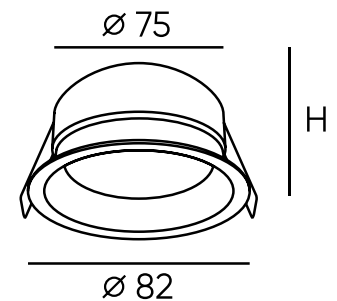

Deep

Серия встраиваемых влагозащищенных светильников из полимера под сменную лампу. Тонкая внешняя рамка подчеркивает минималистичный дизайн. Матовый светорассеиватель большого диаметра хорошо рассеивает свет, а его размещение в углублении корпуса светильника снижает слепящий эффект. Серия идеально подходит для влажных помещений. Лампа в комплект не входит. Для данной серии рекомендуем ультратонкие модули SLIM LED в качестве источника света, монтажная глубина всего 50 мм.

DK3103-BK