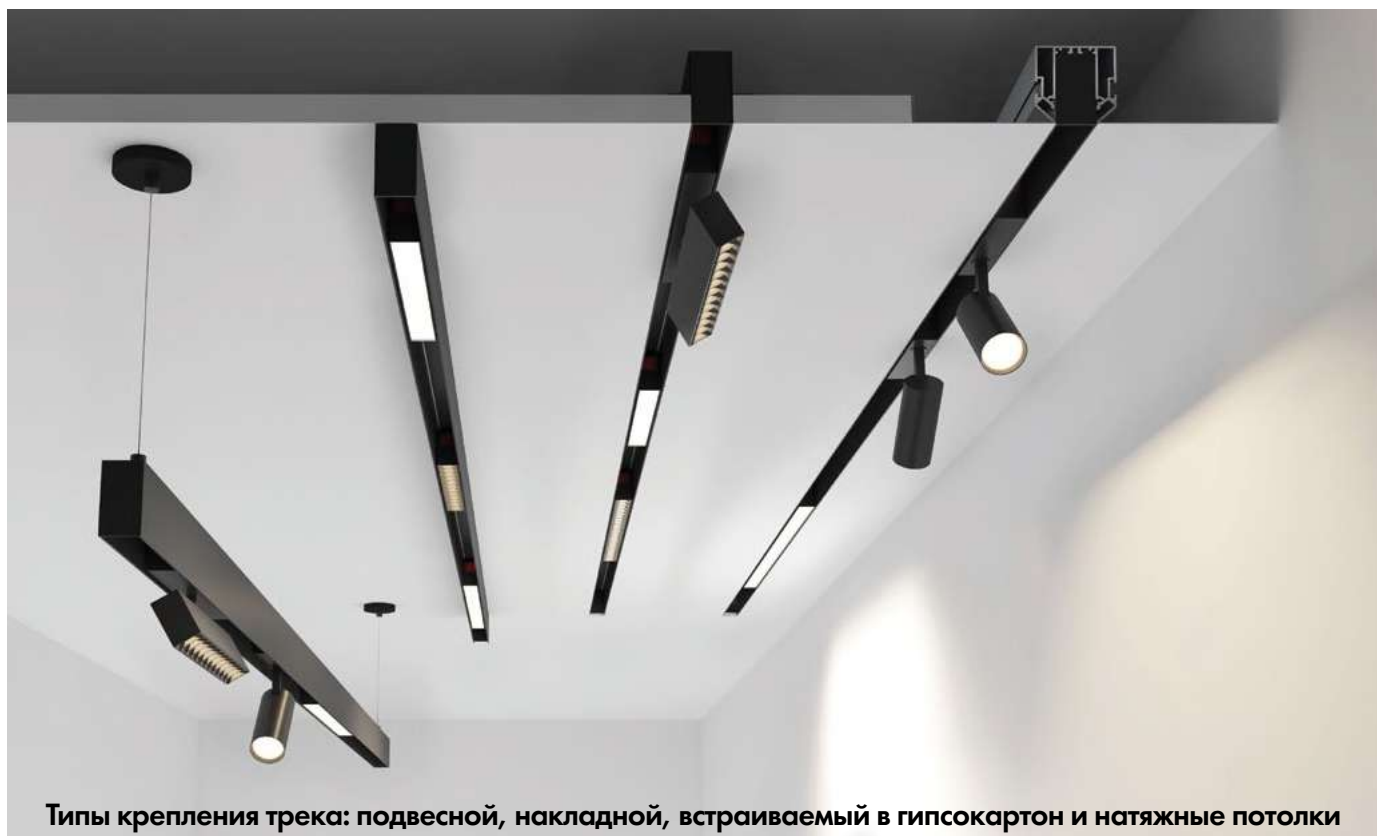

SMART BASE

Базовая серия трековой системы DENKIRS SMART. Может быть установлена накладным или подвесным способом, а также встроена в гипсокартон с помощью специальных креплений. Может монтироваться в натяжные потолки из ПВХ-пленки при помощи профиля SMART PROFIL.

ТРЕКОВАЯ СИСТЕМА SMART

Типы крепления трека: подвесной, накладной, встраиваемый в гипсокартон и натяжные потолки

Трек SMART

■ TR2001-BK 1 м.	□ TR2001-WH 1 м.	В комплекте две торцевые заглушки. Нарезается на отрезки любой длины.
■ TR2002-BK 2 м.	□ TR2002-WH 2 м.	
■ TR2003-BK 3 м.	□ TR2003-WH 3 м.	

Механический соединитель 90°

■ TR2102-BK	Для создания угла 90° в одной плоскости. Соединительные пластины в комплекте. Гибкий электрический коннектор TR2103 приобретается отдельно.
□ TR2102-WH	

Механический соединитель стена-потолок 90°

■ TR2108-BK	Для создания перехода стена-потолок. Гибкий электрический коннектор TR2103 приобретается отдельно. Соединительные пластины в комплекте.
□ TR2108-WH	

Подвесное крепление

■ TR2106-BK	Предназначено для подвесного монтажа трековой системы. Длина троса 150 см. Простая регулировка длины троса. Крепеж в комплекте.
□ TR2106-WH	

Крепеж для встраиваемого монтажа в ГКЛ

■ TR2105-BK	Комплект из двух монтажных скоб для встраиваемого монтажа трека SMART BASE в потолки из гипсокартона. Заменяются на специализированный трек TR2012 и TR2013.
□ TR2105-WH