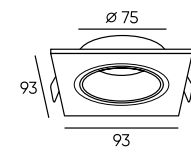

DK3071-BK

Артикул	Цвет	Артикул	Цвет
DK3071-WBR	белый/бронза	DK3071-BBR	черный/бронза
DK3071-WH+BK	белый/черный	DK3071-BK+WH	черный/белый
DK3071-WH+CH	белый/хром	DK3071-BK+CH	черный/хром
DK3071-WH+RD	белый/красный	DK3071-BK+RD	черный/красный
DK3071-WH	белый	DK3071-BK	черный
DK3071-WH+GR	белый/зеленый	DK3071-BK+GR	черный/зеленый
DK3071-WH+YE	белый/желтый	DK3071-BK+YE	черный/желтый
DK3071-WH+PI	белый/розовый	DK3071-BK+PI	черный/розовый
DK3071-WH+CY	белый/голубой	DK3071-BK+CY	черный/голубой

Артикул	Цвет	Артикул	Цвет
DK3072-WBR	белый/бронза	DK3072-BBR	черный/бронза
DK3072-WH+BK	белый/черный	DK3072-BK+WH	черный/белый
DK3072-WH+CH	белый/хром	DK3072-BK+CH	черный/хром
DK3072-WH+RD	белый/красный	DK3072-BK+RD	черный/красный
DK3072-WH	белый	DK3072-BK	черный
DK3072-WH+GR	белый/зеленый	DK3072-BK+GR	черный/зеленый
DK3072-WH+YE	белый/желтый	DK3072-BK+YE	черный/желтый
DK3072-WH+PI	белый/розовый	DK3072-BK+PI	черный/розовый
DK3072-WH+CY	белый/голубой	DK3072-BK+CY	черный/голубой