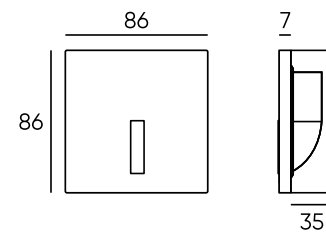

Troms

Серия встраиваемых в стену светильников со встроенным светодиодом. Выполняют роль подсветки ступеней и дежурного освещения коридоров. Применяются для внутреннего освещения. Монтажная коробка в комплекте.

Артикул	Мощность	Светоотдача	Цветовая температура	Цвет корпуса
DK1030-WH	3 Вт	200 Лм	3000 К	Белый
DK1030-BK	3 Вт	200 Лм	3000 К	Черный
DK1030-NI	3 Вт	200 Лм	3000 К	Никель