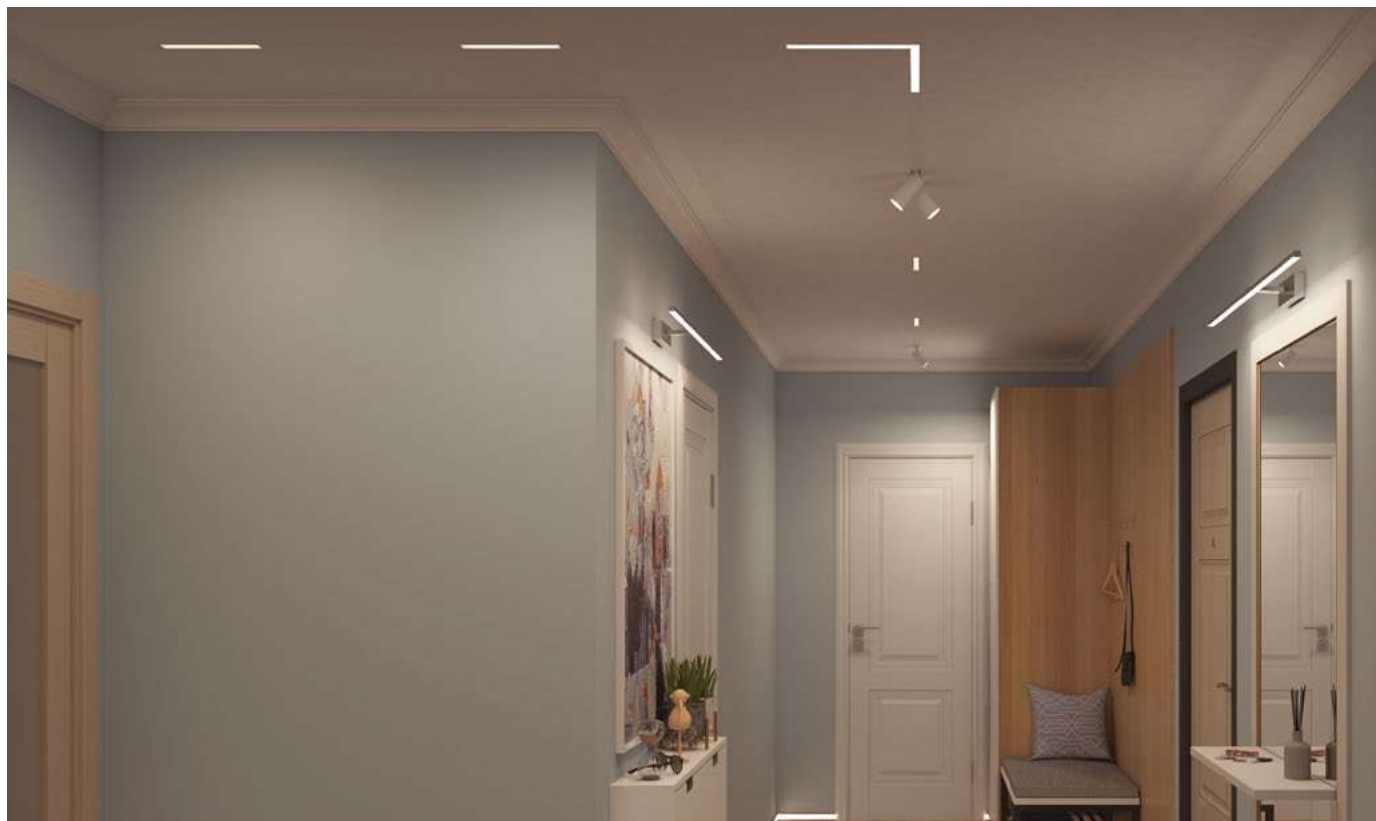

SMART LINEAR

Серия умных трековых светильников для общего освещения. Имеют широкий угол излучения 120°, что исключает слепящий эффект. Оснащены светодиодами OSRAM с индексом цветопередачи CRI>90. Удобный и надежный монтаж в трек DENKIRS SMART с помощью механических защелок. Изменяемая яркость и цветовая температура 3000-6000K. Дистанционное управление при помощи приложения, панели, пульта и голосового помощника.

ТРЕКОВАЯ СИСТЕМА SMART

Артикул	Мощность	Световой поток	Цвет корпуса	L (длина)
DK8003-BK	9 W	760 Лм	черный	220 мм
DK8003-WH	9 W	760 Лм	белый	220 мм
DK8004-BK	18 W	1520 Лм	черный	406 мм
DK8004-WH	18 W	1520 Лм	белый	406 мм
DK8005-BK	27 W	2268 Лм	черный	600 мм
DK8005-WH	27 W	2268 Лм	белый	600 мм
DK8009-BK	9 W	760 Лм	черный	220 мм
DK8009-WH	9 W	760 Лм	белый	220 мм
DK8014-BK	18 W	1520 Лм	черный	312x312 мм
DK8014-WH	18 W	1520 Лм	белый	312x312 мм
DK8018-BK	18 W	1520 Лм	черный	406 мм
DK8026-BK	36 W	3024 Лм	Черный	800 мм