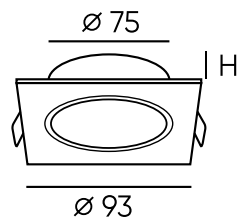

Port

Серия встраиваемых влагозащищенных светильников из полимера под сменную лампу. Представлена двумя моделями круглой и квадратной формы, выполненными в максимально лаконичном дизайне. Модели оснащены матовым светорассеивателем большого диаметра, отлично рассеивающим свет в пространстве. Серия идеально подходит для влажных помещений. Лампа в комплект не входит. Для данной серии рекомендуем ультратонкие модули SLIM LED в качестве источника света, монтажная глубина всего 35 мм.

DK3101-BK