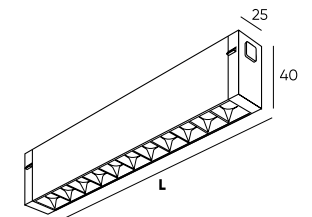

SMART GRILL

Серия умных трековых светильников для акцентного освещения с узким углом излучения 24°. Светодиоды OSRAM с высоким индексом цветопередачи CRI>90. Рефлектор из черного глянцевого пластика увеличивает светоотдачу. Утопленные светодиоды исключают блики. Изменяемые яркость и цветовая температура 3000-6000К. Дистанционное управление при помощи голоса, приложения, панели и пульта.

ТРЕКОВАЯ СИСТЕМА SMART

DK8006-BK

Артикул	Мощность	Цвет корпуса	Световой поток	L (длина)
DK8001-BK	9 W	черный	800 Лм	220 мм
DK8001-WH	9 W	белый	800 Лм	220 мм
DK8001-WB	9 W	белый + черный	800 Лм	220 мм
DK8002-BK	18 W	черный	1600 Лм	406 мм
DK8002-WH	18 W	белый	1600 Лм	406 мм
DK8002-WB	18 W	белый + черный	1600 Лм	406 мм
DK8006-BK	9 W	черный	800 Лм	200 мм
DK8006-WH	9 W	белый	800 Лм	200 мм
DK8006-WB	9 W	белый + черный	800 Лм	200 мм