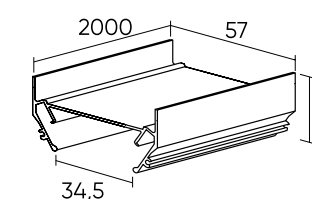

Наименование	Артикул
алюминиевый профиль 2 м	TR3050-AL
комплект уголков с регулировкой	TR3045-AL
комплект заглушек	TR3052-AL