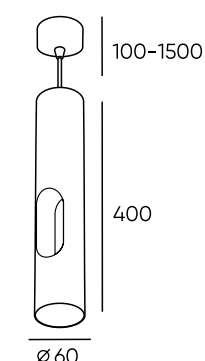

Артикул	Цвет
DK4045-BK	черный
DK4045-WH	белый