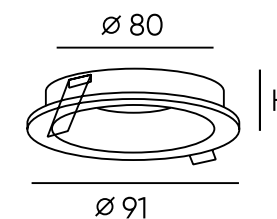

Lemvik

Серия неповоротных светильников под сменную лампу в минималистичном дизайне с контрастным оформлением деталей корпуса в два или три цвета. Модель выполнена из алюминия методом литья под давлением и окрашена качественной порошковой краской. Лампа в комплект не входит. Для данной серии рекомендуем ультратонкие модули SLIM LED в качестве источника света, монтажная глубина всего 35 мм.

ВСТРАИВАЕМЫЕ ТОЧЕЧНЫЕ СВЕТИЛЬНИКИ ИЗ МЕТАЛЛА

Артикул	цвет	H монтажная глубина с модулем SLIM LED	H монтажная глубина с лампой GU10
DK2400-BK	черный	35 мм	67 мм
DK2401-BK	черный	35 мм	67 мм
DK2402-BK	черный	35 мм	67 мм
DK2402-GD	черный/золото	35 мм	67 мм
DK2422-BK	черный	35 мм	67 мм
DK2422-GD	черный/золото	35 мм	67 мм

Randers

Серия неповоротных светильников под сменную лампу с углубленным размещением источника света. Благодаря этому модель имеет антистатический эффект. Изделие изготовлено из алюминия методом литья под давлением и окрашено качественной порошковой краской. Лампа в комплект не входит. Для данной серии рекомендуем ультратонкие модули SLIM LED в качестве источника света, монтажная глубина всего 55 мм.

Артикул	H монтажная глубина с модулем SLIM LED	H монтажная глубина с лампой GU10
DK2026-WH	55 мм	80 мм

Ors

Серия неповоротных светильников с выпуклым акриловым плафоном. Благодаря форме плафона модели обладают широким углом рассеивания света. Акриловый плафон позволяет равномерно рассеивать свет по всей поверхности светильника. Оптимально подходят для невысоких потолков, так как монтажная глубина светильника составляет всего 3 см. Идеальный вариант для основного освещения: кухня, гостиная, прихожая, детская.