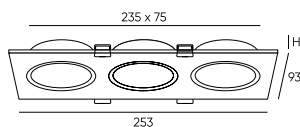

Billum

Серия встраиваемых поворотных светильников из термостойкого полимера под сменную лампу, выполненных в минималистичном дизайне. Модели с квадратной и прямоугольной рамкой имеют рельефную фактуру с имитацией браширования. Модели с круглой рамкой – гладкую фактуру. Светильники из полимера используются только со светодиодными источниками света. Лампа в комплект не входит. Для данной серии рекомендуем ультратонкие модули SLIM LED в качестве источника света, монтажная глубина всего 30 мм.

Рельефная фактура поверхности

Артикул	Цвет	Н монтажная глубина с модулем SLIM LED	Н монтажная глубина с лампой GU5.3
DK3020-WH	белый	30 мм	59 мм
DK3020-BK	черный	30 мм	59 мм
DK3020-CM	серый	30 мм	59 мм
DK3021-WH	белый	30 мм	59 мм
DK3021-BK	черный	30 мм	59 мм
DK3021-CM	серый	30 мм	59 мм
DK3022-WH	белый	30 мм	59 мм
DK3022-BK	черный	30 мм	59 мм
DK3022-CM	серый	30 мм	59 мм
DK3023-WH	белый	30 мм	59 мм

Rond

Серия встраиваемых точечных светильников из термостойкого полимера, выполненных в минималистичном стиле. Особенностью является удлиненная форма рефлектора в виде трубы, которая скрывает в себе источник света. Благодаря такой конструкции светильник создает максимально комфортное акцентное освещение. Светильники из полимера используются только со светодиодными источниками света. Лампа в комплект не входит. Для данной серии рекомендуем ультратонкие модули SLIM LED в качестве источника света, монтажная глубина всего 30 мм

Артикул	Н монтажная глубина с модулем SLIM LED	Н монтажная глубина с лампой GU5.3
DK3120-WH	30 мм	59 мм
DK3121-WH	30 мм	59 мм
DK3122-WH	30 мм	59 мм