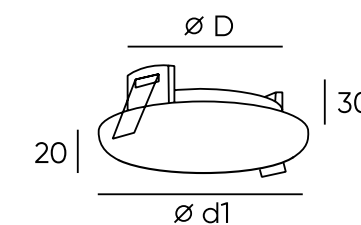

Артикул	D диаметр монтажного отверстия	d1 диаметр светильника	цветовая температура	мощность	световой поток
DK4600-WW	75 мм	92 мм	3 000 К	9 W	600 Лм
DK4601-DW	75 мм	92 мм	4 000 К	9 W	600 Лм
DK4604-WW	105 мм	122 мм	3 000 К	18 W	1 200 Лм
DK4605-DW	105 мм	122 мм	4 000 К	18 W	1 200 Лм