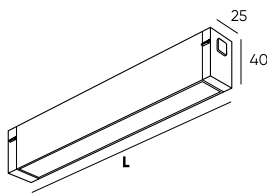

SMART LINEAR

Серия умных трековых светильников для общего освещения. Имеют широкий угол излучения 120°, что исключает слепящий эффект. Оснащены светодиодами OSRAM с индексом цветопередачи CRI>90. Удобный и надежный монтаж в трек DENKIRS SMART с помощью механических защелок. Изменяемая яркость и цветовая температура 3000-6000K. Дистанционное управление при помощи приложения, панели, пульта и голосового помощника.

ТРЕКОВАЯ СИСТЕМА SMART

DK8004-BK

Артикул	Мощность	Световой поток	Цвет корпуса	L (длина)
DK8003-BK	9 W	760 Лм	черный	220 мм
DK8003-WH	9 W	760 Лм	белый	220 мм
DK8004-BK	18 W	1520 Лм	черный	406 мм
DK8004-WH	18 W	1520 Лм	белый	406 мм
DK8005-BK	27 W	2268 Лм	черный	600 мм
DK8005-WH	27 W	2268 Лм	белый	600 мм
DK8009-BK	9 W	760 Лм	черный	220 мм
DK8009-WH	9 W	760 Лм	белый	220 мм
DK8014-BK	18 W	1520 Лм	черный	312x312 мм
DK8014-WH	18 W	1520 Лм	белый	312x312 мм
DK8018-BK	18 W	1520 Лм	черный	406 мм
DK8026-BK	36 W	3024 Лм	Черный	800 мм