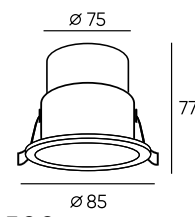

DK4500

Артикул	мощность	световой поток	цвет
DK4400-BK	7 W	490 Лм	чёрный
DK4400-WH	7 W	490 Лм	белый
DK4500-BK	12 W	840 Лм	чёрный
DK4500-WH	12 W	840 Лм	белый