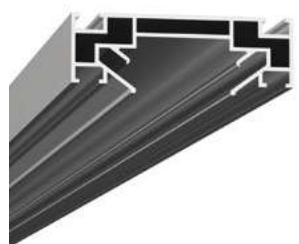

Solid Profi

Профессиональная система для интеграции трековой системы DENKIRS SOLID в натяжные потолки из ПВХ-пленки. Оснащена пазами под крепления полотна типа «Гарпун». Имеет дополнительные ребра жесткости, что обеспечивает повышенную прочность. В коллекции также представлен готовый угловой элемент, использование которого значительно облегчает монтаж и позволяет обойтись минимумом инструментов. Служит основанием для установки трека серии DENKIRS SOLID, выступая в роли удерживающего элемента для полотна натяжного потолка. Необходимо отдельное приобретение шинпровода и сопутствующих комплектующих серии SOLID BASE.

ТРЕКОВАЯ СИСТЕМА SOLID

TR3030-AL