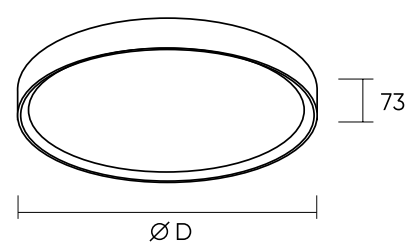

Plato

Серия умных накладных потолочных светильников, управляемых при помощи пульта, поставляемого в комплекте, а также мобильного устройства через приложение Smart Life и голосовых помощников. Может участвовать в создании световых сценариев совместно с трековой системой DENKIRS SMART. Особенность данной серии — эффектная подсветка потолка в виде светового ореола по контуру плафона. Регулируемые цвет свечения и яркость. Модель оснащена пошаговым блоком, позволяющим переключать режимы свечения при помощи обычного выключателя.

DK6510-WH