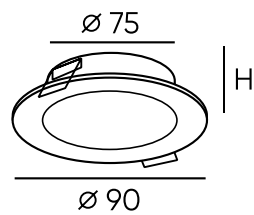

Port

Серия встраиваемых влагозащищенных светильников из полимера под сменную лампу. Представлена двумя моделями круглой и квадратной формы, выполненными в максимально лаконичном дизайне. Модели оснащены матовым светорассеивателем большого диаметра, отлично рассеивающим свет в пространстве. Серия идеально подходит для влажных помещений. Лампа в комплект не входит. Для данной серии рекомендуем ультратонкие модули SLIM LED в качестве источника света, монтажная глубина всего 35 мм.

DK3101-BK