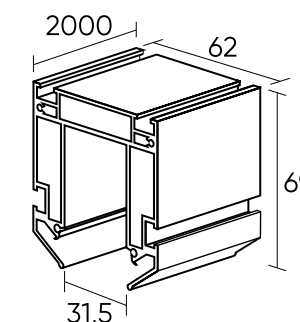

SMART SLOTT

Объединенный профиль системы SLOTT с треком DENKIRS SMART. Предназначен для крепления любого типа полотна натяжного потолка. Подходит как для тканевых натяжных потолков, так и для натяжных потолков из ПВХ-пленки. Не требует приобретения отдельного трека.

Профиль SLOTT

- ☒ **TR2014-BK**   Профиль-трек 2 в 1. Подходит для монтажа натяжного потолка любого типа (пленочный/тканевый). Торцевые заглушки TR2017 приобретаются отдельно.
- ☐ **TR2014-WH**

Комплект заглушек

- ☒ **TR2017-BK**   1 шт.   Устанавливается на торцах трека. Крепежные винты в комплекте. Для одной линии трека необходимы две заглушки.
- ☐ **TR2017-WH**   1 шт.

Декоративный экран

- ☒ **TR2010-BK**   1 м.   Устанавливается в места трека, не занятые светильниками. Придает дополнительную эстетику внешнему виду системы. Может быть разрезан на отрезки произвольной длины.
- ☐ **TR2010-WH**   1 м.

Подвод питания

- ☒ **TR2100-BK**   Служит для подключения питания к трековой системе. Может быть установлен в произвольном месте трека. Длина кабеля 330 мм.
- ☐ **TR2100-WH**

Прямой электрический/механический соединитель

- ☒ **TR2101-BK**   Устанавливается на стыке профилей, служит для передачи электричества между отрезками трека. Комплект механических соединителей TR2018-AL приобретается отдельно.
- ☐ **TR2101-WH**

Гибкий электрический соединитель

- ☒ **TR2103-BK**   Предназначен для передачи электричества между треками в угловых соединениях. Комплект угловых механических соединителей TR2019-AL приобретается отдельно.
- ☐ **TR2103-WH**

T-образный электрический

- ☒ **TR2115-BK**   Предназначен для передачи электричества в местах T-образного соединения треков.
- ☐ **TR2115-WH**

X-образный электрический соединитель

- ☒ **TR2116-BK**   Предназначен для передачи электричества в местах X-образного соединения треков.
- ☐ **TR2116-WH**

Комплект прямых соединителей