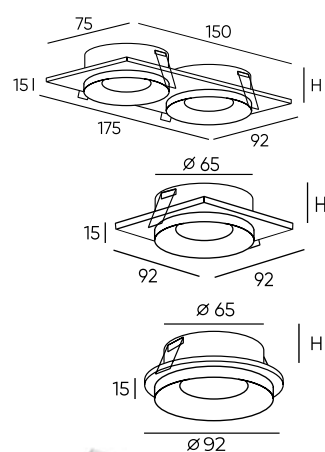

Lemvik

Серия неповоротных светильников под сменную лампу в минималистичном дизайне с контрастным оформлением деталей корпуса в два или три цвета. Модель выполнена из алюминия методом литья под давлением и окрашена качественной порошковой краской. Лампа в комплект не входит. Для данной серии рекомендуем ультратонкие модули SLIM LED в качестве источника света, монтажная глубина всего 35 мм.

ВСТРАИВАЕМЫЕ ТОЧЕЧНЫЕ СВЕТИЛЬНИКИ ИЗ МЕТАЛЛА