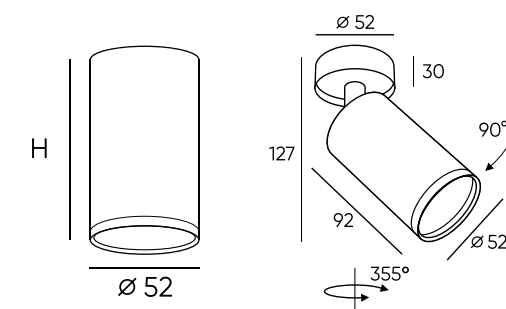

DK2052-BK

DK2052-WH

DK2029-BG

DK2029-BK

DK2029-WH

Артикул	Цвет	H (длина)
DK2050-WH	белый	81 мм
DK2050-BK	черный	81 мм
DK2050-SG	матовое золото	81 мм
DK2051-WH	белый	130 мм
DK2051-BK	черный	130 мм
DK2051-SG	матовое золото	130 мм
DK2052-WH	белый	200 мм
DK2052-BK	черный	200 мм
DK2052-SG	матовое золото	200 мм
DK2029-BK	черный	127 мм
DK2029-WH	белый	127 мм
DK2029-BG	черный/золото	127 мм