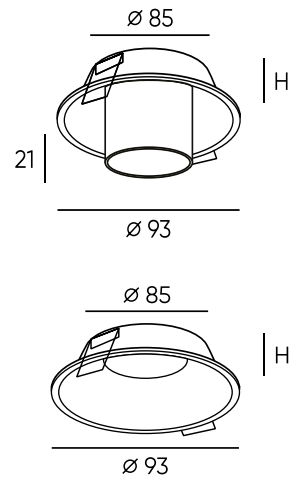

DK3055-WH

DK3056-WH

DK3057-WH

Артикул	Н монтажная глубина с модулем SLIM LED	Н монтажная глубина с лампой GU5.3
DK3055-WH	45 мм	70 мм
DK3056-WH	45 мм	70 мм
DK3057-WH	45 мм	70 мм

Karup

Серия встраиваемых светильников под сменную лампу из термостойкого полимера. Отличительная особенность серии – утонченная рамка, подчеркивающая минималистичный стиль модели. Утопленный источник света обеспечивает высокий уровень зрительного комфорта и исключает слепящий эффект. Модель универсальна в своем применении. Светильники из полимера используются только со светодиодными источниками света. Лампа в комплект не входит. Для данной серии рекомендуем ультратонкие модули SLIM LED в качестве источника света, монтажная глубина 75 мм.