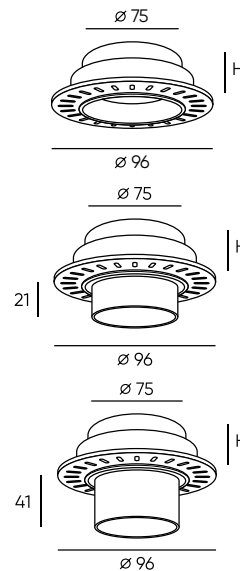

Артикул	Н монтажная глубина с модулем SLIM LED	Н монтажная глубина с лампой GU5.3
DK3055-WH	45 мм	70 мм
DK3056-WH	45 мм	70 мм
DK3057-WH	45 мм	70 мм

Karup

Серия встраиваемых светильников под сменную лампу из термостойкого полимера. Отличительная особенность серии – утонченная рамка, подчеркивающая минималистичный стиль модели. Утопленный источник света обеспечивает высокий уровень зрительного комфорта и исключает слепящий эффект. Модель универсальна в своем применении. Светильники из полимера используются только со светодиодными источниками света. Лампа в комплект не входит. Для данной серии рекомендуем ультратонкие модули SLIM LED в качестве источника света, монтажная глубина 75 мм.