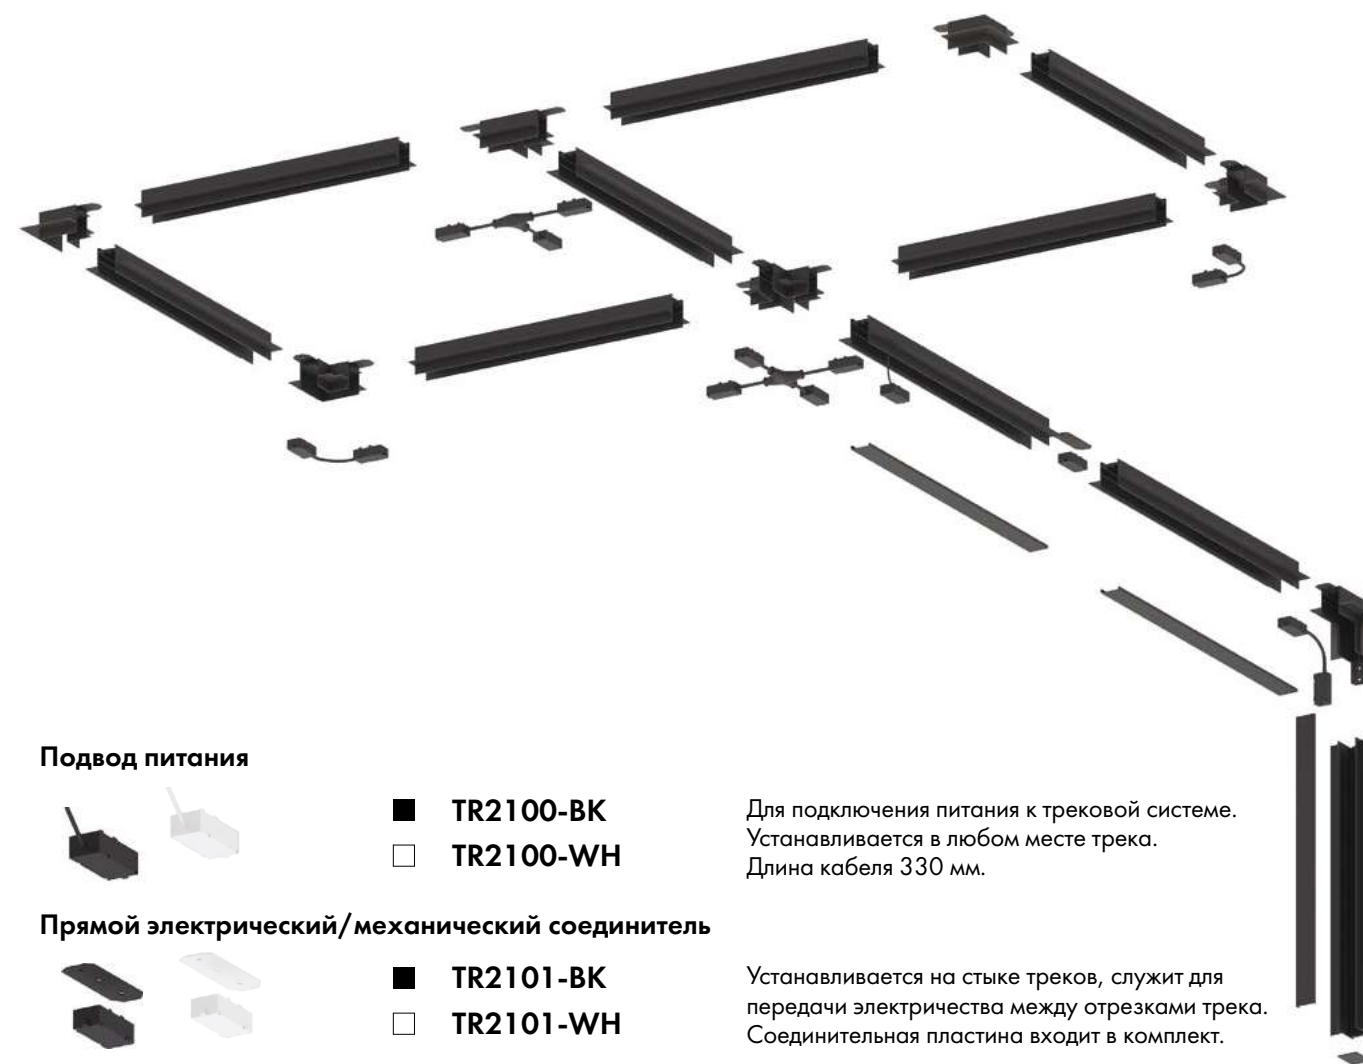

Схема сборки трековой системы SMART HIDE

Подвод питания

■ TR2100-BK	Для подключения питания к трековой системе. Устанавливается в любом месте трека. Длина кабеля 330 мм.
□ TR2100-WH	

Прямой электрический/механический соединитель

Гибкий электрический соединитель

T-образный электрический соединитель

X-образный электрический соединитель

Декоративный экран

■ TR2010-BK 1 м.	Устанавливается в места трека, не занятые светильниками. Придает дополнительную эстетику внешнему виду системы. Может быть разрезан на отрезки произвольной длины.
□ TR2010-WH 1 м.	

Комплект торцевых заглушек

■ TR2107-BK 2 шт.	Необходим в случае разделения целого трека на несколько отдельно устанавливаемых частей.
□ TR2107-WH 2 шт.