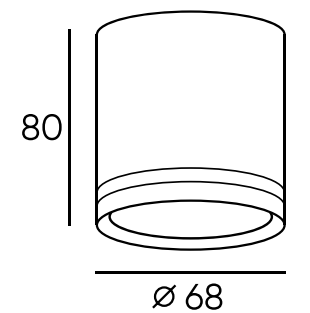

Артикул	Мощность	Световой поток	Цветовая температура	Цвет
DK4013-WH	5 W	350 Лм	4 000 К	белый
DK4013-BK	5 W	350 Лм	4 000 К	черный
DK4016-WH	5 W	350 Лм	3 000 К	белый
DK4016-BK	5 W	350 Лм	3 000 К	черный