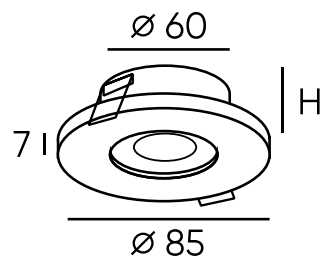

Vand

Серия встраиваемых влагозащищенных светильников из алюминия в минималистичном дизайне с утопленной рамкой. Центральная часть стеклянного рассеивателя имеет матовую поверхность для увеличения угла рассеивания света. Имеет силиконовую прокладку, обеспечивающую надежную защиту от проникновения влаги. Серия идеально подходит для влажных помещений. Лампа в комплект не входит. Для данной серии рекомендуем ультратонкие модули SLIM LED в качестве источника света, монтажная глубина всего 23 мм.

ВЛАГОЗАЩИЩЕННЫЕ ТОЧЕЧНЫЕ СВЕТИЛЬНИКИ

Odense

Серия встраиваемых влагозащищенных неповоротных светильников под сменную лампу. Модель имеет дополнительный контур свечения, придающий ей элегантный дизайн. Утопленный источник света и матовая фактура корпуса обеспечивают высокий уровень зрительного комфорта и исключают слепящий эффект. Модель универсальна в своем применении. Идеально подходит для влажных помещений. Лампа в комплект не входит. Для данной серии рекомендуем ультратонкие модули SLIM LED в качестве источника света, монтажная глубина всего 30 мм.

Артикул	Цвет	H монтажная глубина с модулем SLIM LED	H монтажная глубина с лампой GU10
DK2036-WH	белый	23 мм	60 мм
DK2036-BK	черный	23 мм	60 мм

Артикул	Цвет	H монтажная глубина с модулем SLIM LED	H монтажная глубина с лампой GU10
DK2403-BK	черный	30 мм	64 мм
DK2403-WH	белый	30 мм	64 мм