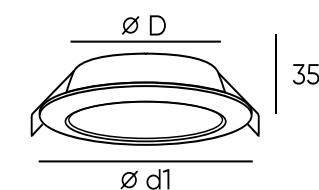

Snartun

Серия встраиваемых панелей из термополимера со встроенным светодиодом, выполненная в лаконичном дизайне. Благодаря матовому светорассеивателю светильники обладают широким углом рассеивания света и отлично подходят для создания общего освещения в интерьере.

DK3046-3049-WH