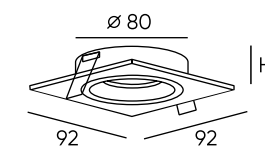

Halo

Серия неповоротных встраиваемых светильников под сменную лампу с декоративной акриловой вставкой в виде кольца на корпусе. В процессе работы кольцо подсвечивается лампой, мягко пропуская свет. Это добавляет декоративности и воздушности всем моделям серии. Лампа в комплект не входит. Для данной серии рекомендуем ультратонкие модули SLIM LED в качестве источника света, монтажная глубина всего 55 мм.

DK2062-BK