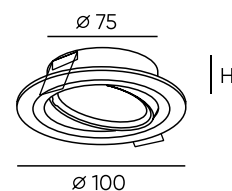

Tisted

Серия встраиваемых светильников под сменную лампу из термостойкого полимера. Отличительная особенность серии – съемное кольцо-фиксатор лампы, обеспечивающее простую замену источника света. Модель серии арт. DK3029-WH имеет возможность поворота лампы. Светильники из полимера используются только со светодиодными источниками света. Лампа в комплект не входит. Модели данной серии несовместимы с модулями SLIM LED.

DK3028-WH