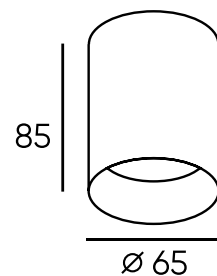

Neat

Серия миниатюрных накладных светильников из термополимера под сменную светодиодную лампу. Углубленное расположение лампы способствует зрительному комфорту, а скрытая система крепления плафона к потолку позволяет обойтись без видимых винтов на корпусе. Корпус светильника легкий и прочный. Изделия предназначены для акцентного освещения. Светильники из полимера используются только со светодиодными источниками света. Лампа в комплект не входит.

Артикул	Цвет
DK3110-BK	черный
DK3110-WH	белый

Soro

Серия накладных поворотных светильников из термостойкого полимера. Углубленное расположение источника света способствует зрительному комфорту. Модель имеет оригинальную систему крепления, за счет которой светильник легко монтируется на потолок без видимых винтов. Корпус светильника легкий и прочный. Изделия предназначены для акцентного освещения. Светильники из полимера используются только со светодиодными источниками света. Лампа в комплект не входит.

DK3040-WH

DK3036-WH

Артикул	Цвет
DK3030-WH	белый
DK3030-BK	черный
DK3030-WB	белый/черный
DK3040-WH	белый
DK3040-BK	черный
DK3035-WH	белый
DK3035-BK	черный
DK3035-WB	белый/черный
DK3036-WH	белый
DK3036-BK	черный