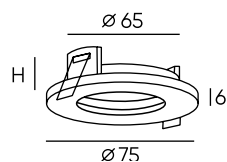

Voens

Серия компактных точечных светильников, выполненных в ультраминималистичном дизайне. Корпус светильника выполнен из алюминия методом литья под давлением и окрашен качественной порошковой краской. Лампа в комплект не входит. Для данной серии рекомендуем ультратонкие модули SLIM LED в качестве источника света, монтажная глубина всего 30 мм.

DK2030-BK