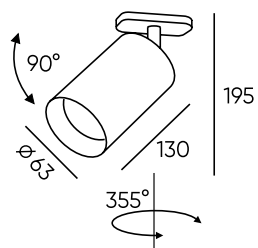

Morud

Серия мощных однофазных трековых светильников, предназначенных для локального освещения в торговых, коммерческих, офисных и жилых помещениях. Обладают сфокусированным световым потоком, качественной цветопередачей и большой светоотдачей. Идеальный вариант для высоких потолков. Стильные и лаконичные светильники Morud будут органично смотреться в любых интерьерах.

ТРЕКОВАЯ СИСТЕМА SOLID

Артикул	Мощность	Световой поток	Цвет корпуса	Цветовая температура
DK6030-BK	24 W	2 160 Лм	черный	3000 К
DK6030-WH	24 W	2 160 Лм	белый + черный	3000 К
DK6040-BK	24 W	2 160 Лм	черный	4000 К
DK6040-WH	24 W	2 160 Лм	белый + черный	4000 К