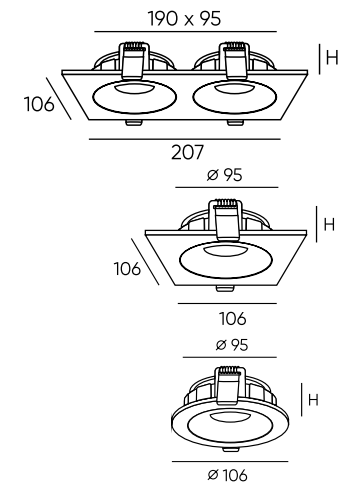

Roto

Серия встраиваемых поворотных светильников под сменную лампу. Предназначены для акцентного освещения. Имеют лаконичный дизайн и продвинутую систему регулировки направления света, обеспечивающую наклон лампы в двух плоскостях. Идеальны для прихожей, гостиной. Подходят для всех типов натяжных потолков. Простая система установки не требует высокой квалификации монтажника. Лампа в комплект не входит. Для данной серии рекомендуем ультратонкие модули SLIM LED в качестве источника света, монтажная глубина всего 40 мм.