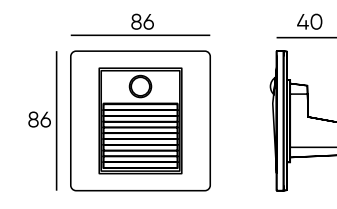

Не забудьте приобрести монтажную коробку