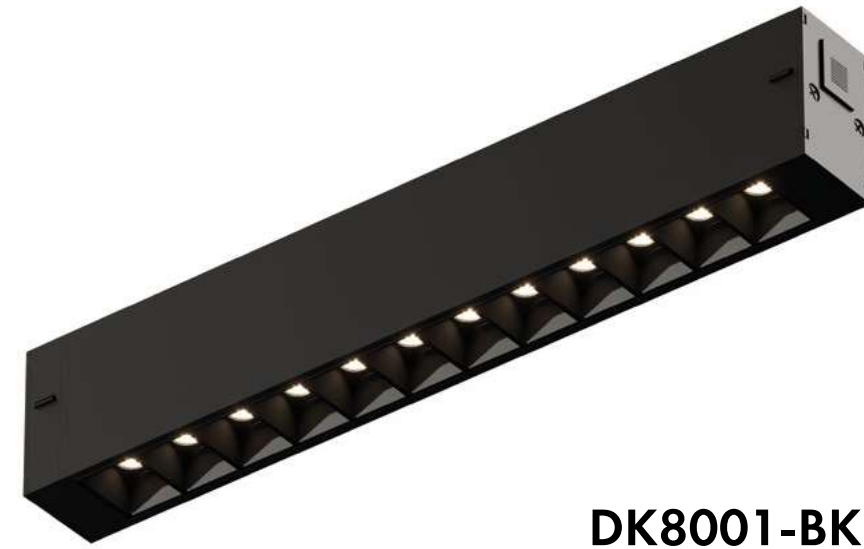

SMART GRILL

Серия умных трековых светильников для акцентного освещения с узким углом излучения 24°. Светодиоды OSRAM с высоким индексом цветопередачи CRI>90. Рефлектор из черного глянцевого пластика увеличивает светоотдачу. Утопленные светодиоды исключают блики. Изменяемые яркость и цветовая температура 3000-6000К. Дистанционное управление при помощи голоса, приложения, панели и пульта.

ТРЕКОВАЯ СИСТЕМА SMART

DK8001-BK

Артикул	Мощность	Цвет корпуса	Световой поток	L (длина)
DK8001-BK	9 W	черный	800 Лм	220 мм
DK8001-WH	9 W	белый	800 Лм	220 мм
DK8001-WB	9 W	белый + черный	800 Лм	220 мм
DK8002-BK	18 W	черный	1600 Лм	406 мм
DK8002-WH	18 W	белый	1600 Лм	406 мм
DK8002-WB	18 W	белый + черный	1600 Лм	406 мм
DK8006-BK	9 W	черный	800 Лм	200 мм
DK8006-WH	9 W	белый	800 Лм	200 мм
DK8006-WB	9 W	белый + черный	800 Лм	200 мм