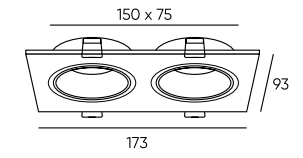

Артикул	Цвет	Артикул	Цвет
DK3071-WBR	белый/бронза	DK3071-BBR	черный/бронза
DK3071-WH+BK	белый/черный	DK3071-BK+WH	черный/белый
DK3071-WH+CH	белый/хром	DK3071-BK+CH	черный/хром
DK3071-WH+RD	белый/красный	DK3071-BK+RD	черный/красный
DK3071-WH	белый	DK3071-BK	черный
DK3071-WH+GR	белый/зеленый	DK3071-BK+GR	черный/зеленый
DK3071-WH+YE	белый/желтый	DK3071-BK+YE	черный/желтый
DK3071-WH+PI	белый/розовый	DK3071-BK+PI	черный/розовый
DK3071-WH+CY	белый/голубой	DK3071-BK+CY	черный/голубой

DK3072-BK

Артикул	Цвет	Артикул	Цвет
DK3072-WBR	белый/бронза	DK3072-BBR	черный/бронза
DK3072-WH+BK	белый/черный	DK3072-BK+WH	черный/белый
DK3072-WH+CH	белый/хром	DK3072-BK+CH	черный/хром
DK3072-WH+RD	белый/красный	DK3072-BK+RD	черный/красный
DK3072-WH	белый	DK3072-BK	черный
DK3072-WH+GR	белый/зеленый	DK3072-BK+GR	черный/зеленый
DK3072-WH+YE	белый/желтый	DK3072-BK+YE	черный/желтый
DK3072-WH+PI	белый/розовый	DK3072-BK+PI	черный/розовый
DK3072-WH+CY	белый/голубой	DK3072-BK+CY	черный/голубой