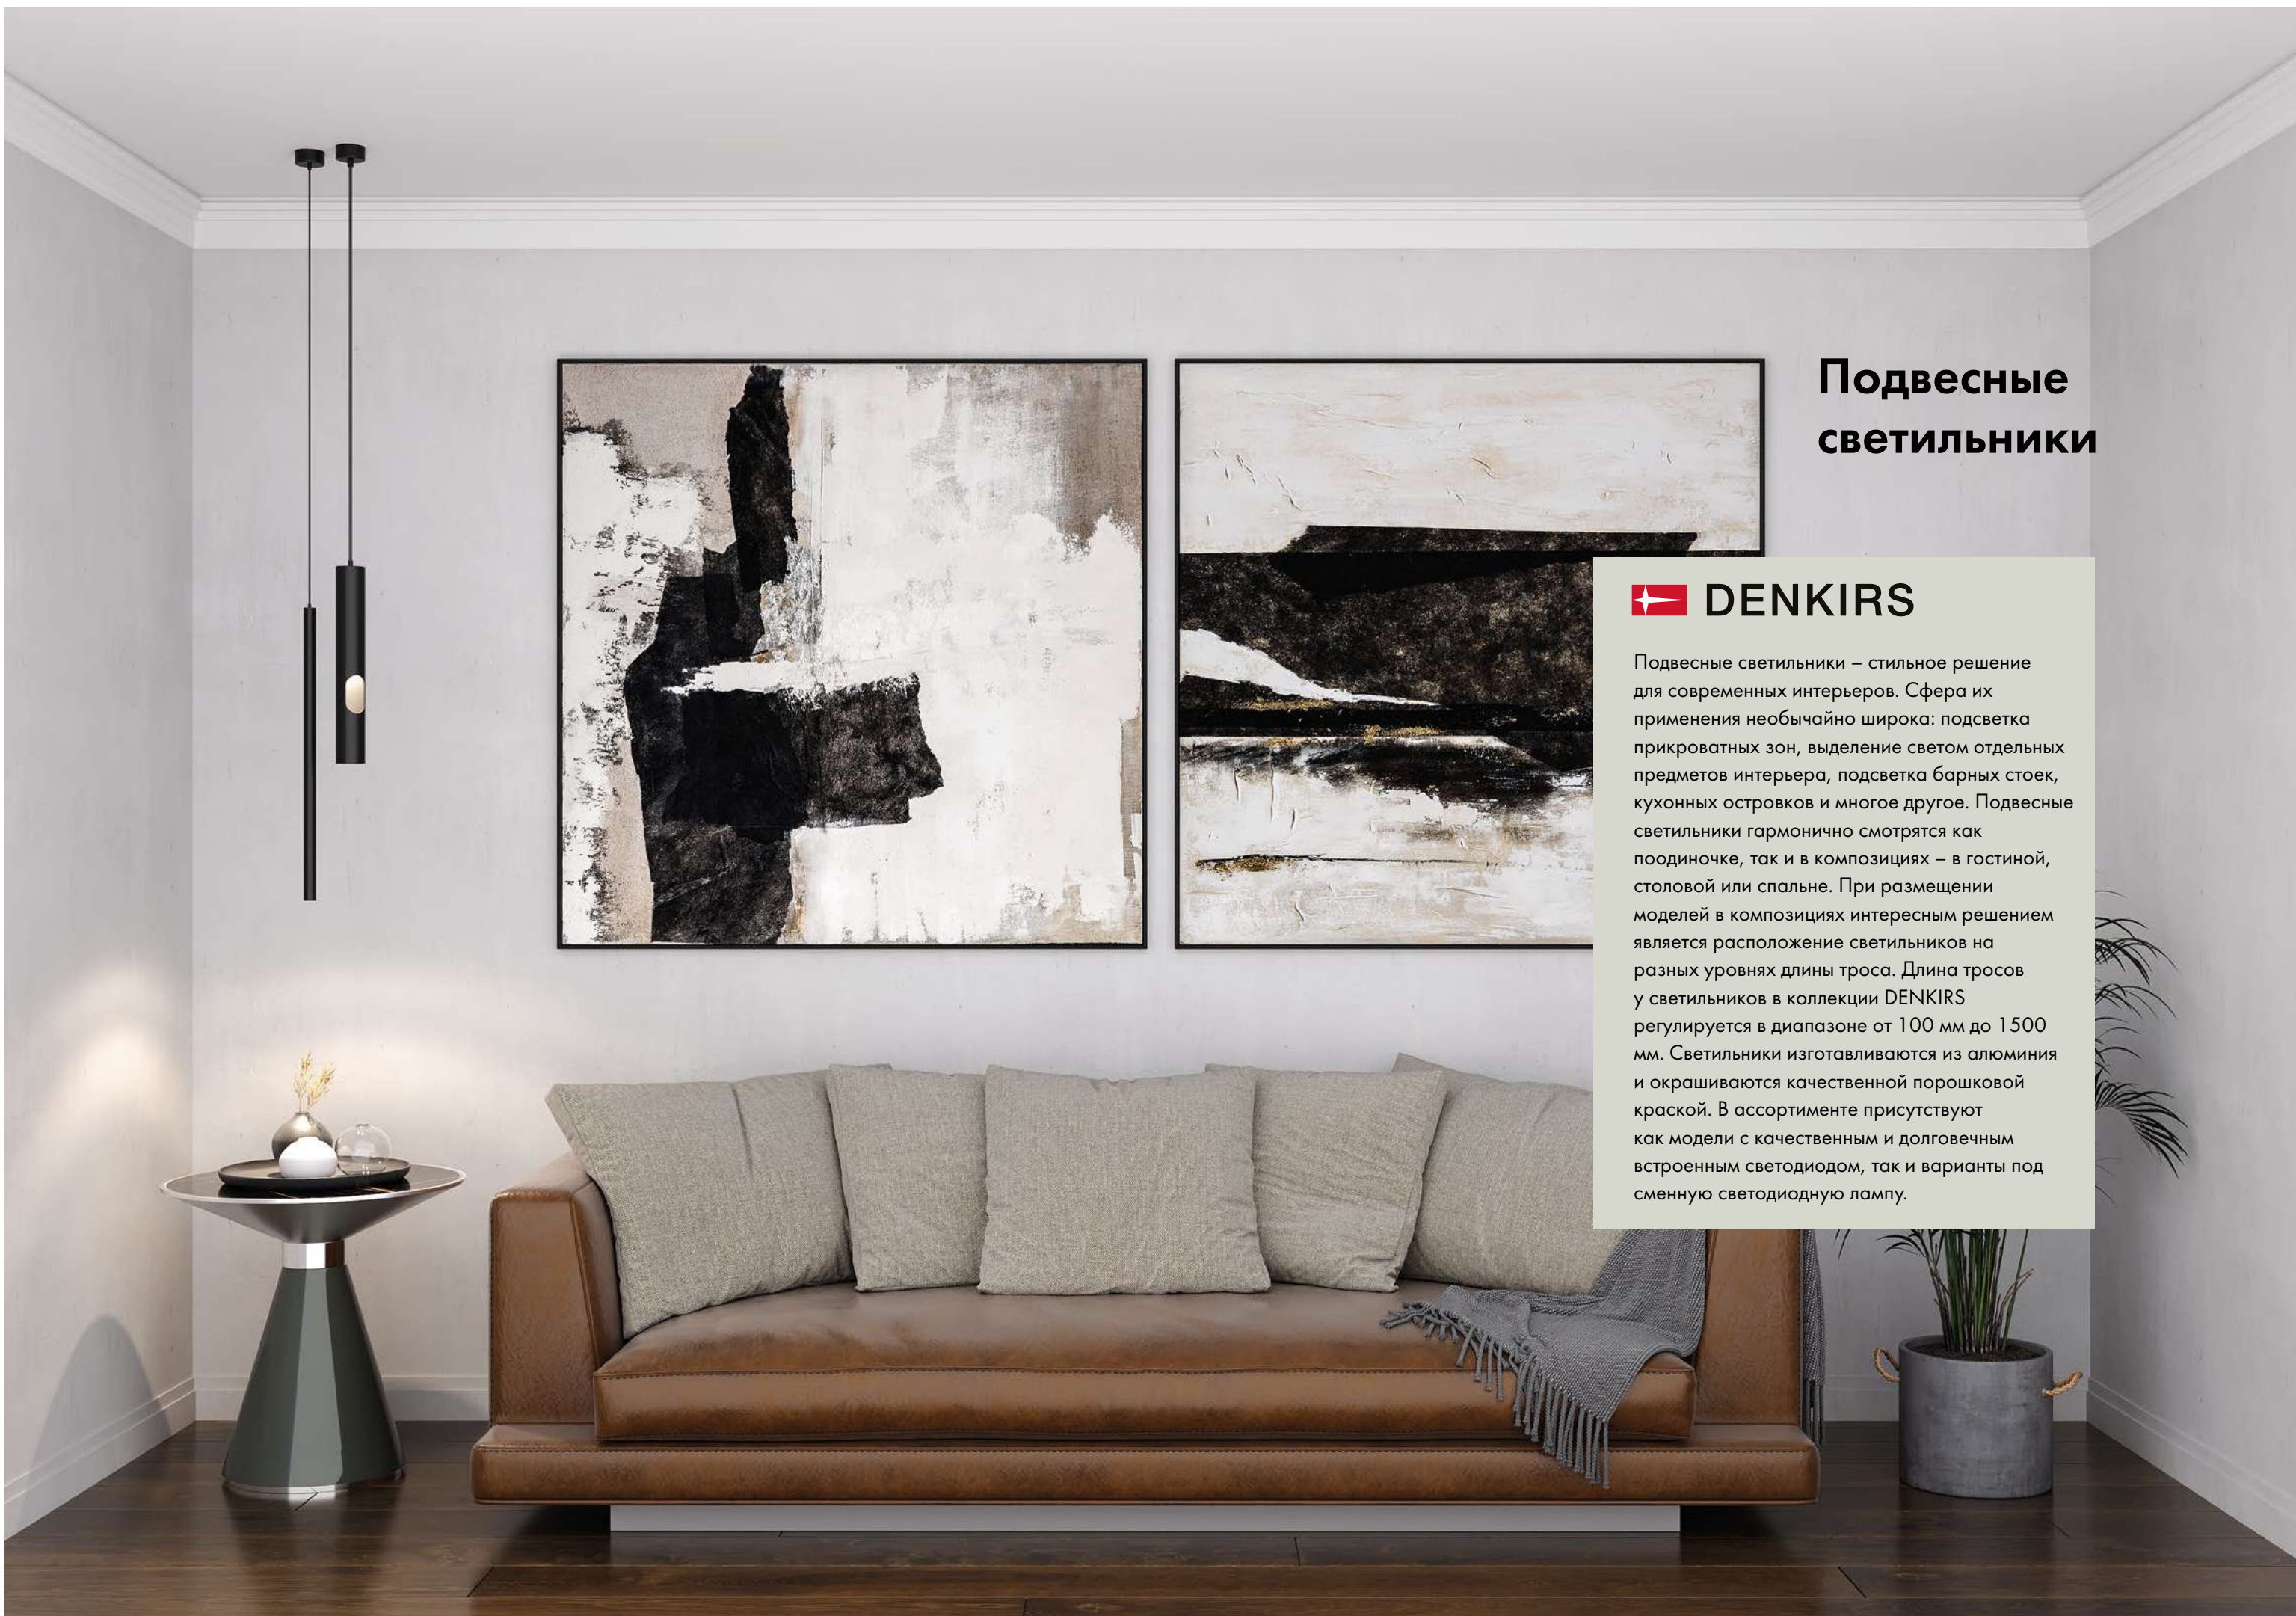

Подвесные светильники

DENKIRS

Подвесные светильники – стильное решение для современных интерьеров. Сфера их применения необычайно широка: подсветка прикроватных зон, выделение светом отдельных предметов интерьера, подсветка барных стоек, кухонных островков и многое другое. Подвесные светильники гармонично смотрятся как поодиночке, так и в композициях – в гостиной, столовой или спальне. При размещении моделей в композициях интересным решением является расположение светильников на разных уровнях длины троса. Длина тросов у светильников в коллекции DENKIRS регулируется в диапазоне от 100 мм до 1500 мм. Светильники изготавливаются из алюминия и окрашиваются качественной порошковой краской. В ассортименте присутствуют как модели с качественным и долговечным встроенным светодиодом, так и варианты под сменную светодиодную лампу.