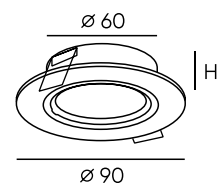

Tisted

Серия встраиваемых светильников под сменную лампу из термостойкого полимера. Отличительная особенность серии – съемное кольцо-фиксатор лампы, обеспечивающее простую замену источника света. Модель серии арт. DK3029-WH имеет возможность поворота лампы. Светильники из полимера используются только со светодиодными источниками света. Лампа в комплект не входит. Модели данной серии несовместимы с модулями SLIM LED.

DK3028-WH