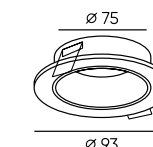

Rodvig

Серия встраиваемых поворотных светильников под сменную лампу из термостойкого полимера, обладающего низкой теплопроводностью. Отличительная особенность серии – рельефный рефлектор, в углублении которого располагается сменная светодиодная лампа. Серия насчитывает большое количество оригинальных цветовых сочетаний на любой вкус. Благодаря лампе, расположенной в углублении корпуса, существенно снижается слепящий эффект. Модель универсальна в своем применении. Светильники из полимера используются только со светодиодными источниками света. Лампа в комплект не входит. Для данной серии рекомендуем ультратонкие модули SLIM LED в качестве источника света, монтажная глубина всего 55 мм. При использовании светодиодной лампы с цоколем GU5.3 монтажная глубина изделия составит 78 мм. В данной серии также представлены накладные и точечные светильники.

DK3061-WH+BK