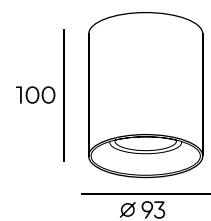

DK3090-BK

Артикул	Цвет	Артикул	Цвет
DK3090-WBR	белый/бронза	DK3090-BBR	черный/бронза
DK3090-WH+BK	белый/черный	DK3090-BK+WH	черный/белый
DK3090-WH+CH	белый/хром	DK3090-BK+CH	черный/хром
DK3090-WH+RD	белый/красный	DK3090-BK+RD	черный/красный
DK3090-WH	белый	DK3090-BK	черный
DK3090-WH+GR	белый/зеленый	DK3090-BK+GR	черный/зеленый
DK3090-WH+YE	белый/желтый	DK3090-BK+YE	черный/желтый
DK3090-WH+PI	белый/розовый	DK3090-BK+PI	черный/розовый
DK3090-WH+CY	белый/голубой	DK3090-BK+CY	черный/голубой
DK3090-WB+WH	белый/черный/белый	DK3090-BW+BK	черный/белый/черный

Артикул	Цвет	Артикул	Цвет
DK3096-WH+BR	белый/бронза	DK3096-BK+BR	черный/бронза
DK3096-WH+BK	белый/черный	DK3096-BK+WH	черный/белый
DK3096-WH+CH	белый/хром	DK3096-BK+CH	черный/хром
DK3096-WH+RD	белый/красный	DK3096-BK+RD	черный/красный
DK3096-WH	белый	DK3096-BK	черный
DK3096-WH+GR	белый/зеленый	DK3096-BK+GR	черный/зеленый
DK3096-WH+YE	белый/желтый	DK3096-BK+YE	черный/желтый
DK3096-WH+PI	белый/розовый	DK3096-BK+PI	черный/розовый
DK3096-WH+CY	белый/голубой	DK3096-BK+CY	черный/голубой
DK3096-WB+WH	белый/черный/белый	DK3096-BW+BK	черный/белый/черный