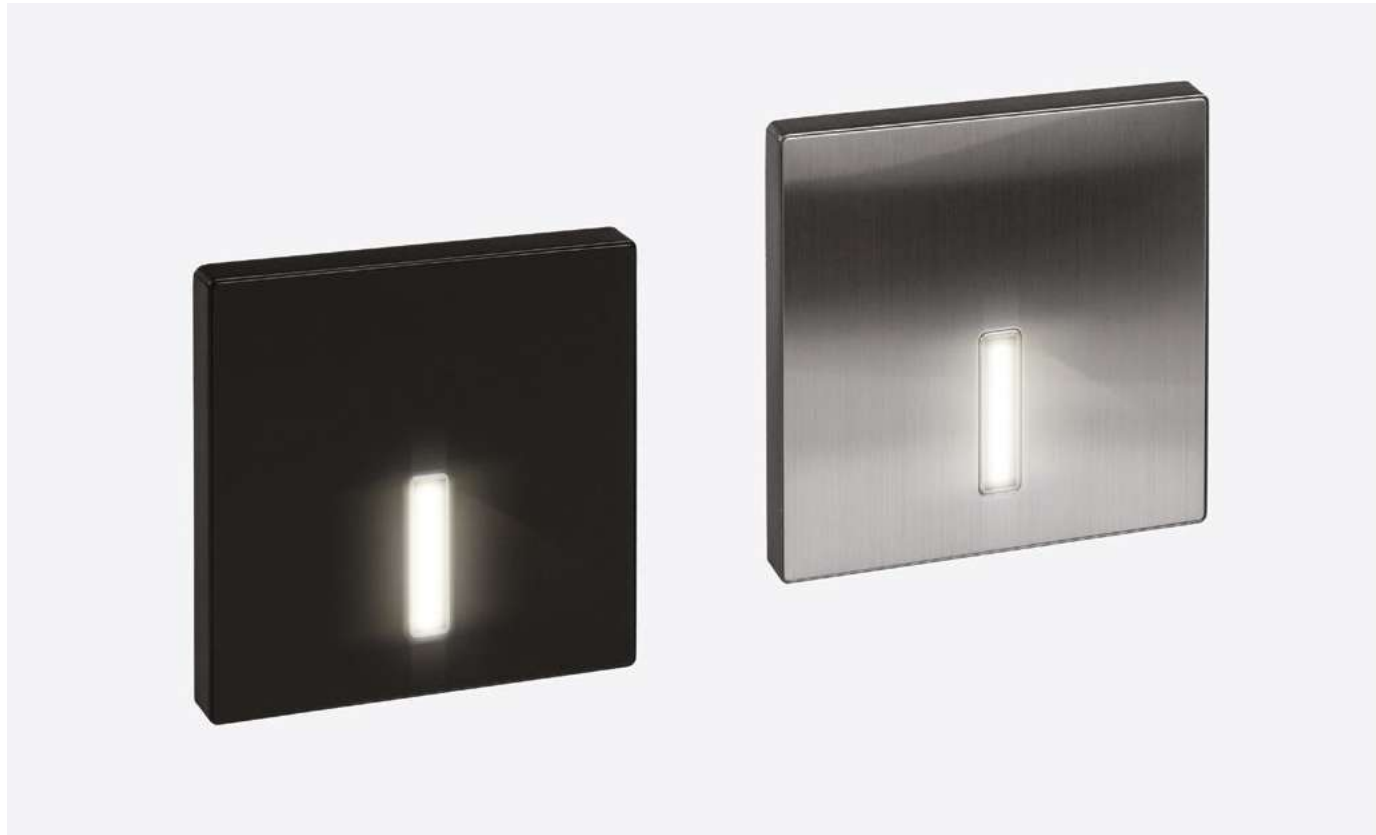

DK1020-BK

DK1020-WH

Не забудьте приобрести монтажную коробку

DK3050-BX

Артикул	мощность	световой поток
DK1020-WH	1 W	70 Лм
DK1020-BK	1 W	70 Лм

Troms

Серия встраиваемых в стену светильников со встроенным светодиодом. Выполняют роль подсветки ступеней и дежурного освещения коридоров. Применяются для внутреннего освещения. Монтажная коробка в комплекте.