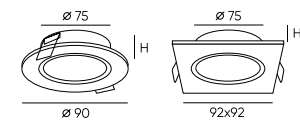

Billum

Серия встраиваемых поворотных светильников из термостойкого полимера под сменную лампу, выполненных в минималистичном дизайне. Модели с квадратной и прямоугольной рамкой имеют рельефную фактуру с имитацией браширования. Модели с круглой рамкой – гладкую фактуру. Светильники из полимера используются только со светодиодными источниками света. Лампа в комплект не входит. Для данной серии рекомендуем ультратонкие модули SLIM LED в качестве источника света, монтажная глубина всего 30 мм.

Рельефная фактура поверхности

Артикул	Цвет	Н монтажная глубина с модулем SLIM LED	Н монтажная глубина с лампой GU5.3
DK3020-WH	белый	30 мм	59 мм
DK3020-BK	черный	30 мм	59 мм
DK3020-CM	серый	30 мм	59 мм
DK3021-WH	белый	30 мм	59 мм
DK3021-BK	черный	30 мм	59 мм
DK3021-CM	серый	30 мм	59 мм
DK3022-WH	белый	30 мм	59 мм
DK3022-BK	черный	30 мм	59 мм
DK3022-CM	серый	30 мм	59 мм
DK3023-WH	белый	30 мм	59 мм

Rond

Серия встраиваемых точечных светильников из термостойкого полимера, выполненных в минималистичном стиле. Особенностью является удлиненная форма рефлектора в виде трубы, которая скрывает в себе источник света. Благодаря такой конструкции светильник создает максимально комфортное акцентное освещение. Светильники из полимера используются только со светодиодными источниками света. Лампа в комплект не входит. Для данной серии рекомендуем ультратонкие модули SLIM LED в качестве источника света, монтажная глубина всего 30 мм

Артикул	Н монтажная глубина с модулем SLIM LED	Н монтажная глубина с лампой GU5.3
DK3120-WH	30 мм	59 мм
DK3121-WH	30 мм	59 мм
DK3122-WH	30 мм	59 мм