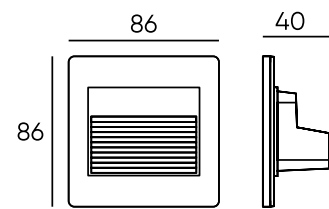

Не забудьте приобрести монтажную коробку