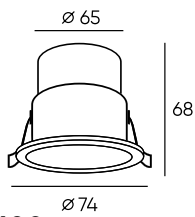

Серия неповоротных светильников с узким углом рассеивания света. Является оптимальным решением для акцентного освещения, а также идеальным вариантом для помещений с высоким потолком. Благодаря массивному алюминиевому радиатору и блоку питания, расположенному вне корпуса светильника, обеспечивается оптимальный температурный режим работы и, как следствие, повышенный срок службы изделия. Светильники оснащены светодиодами CREE.

DK4400