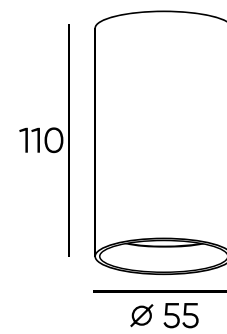

Ikast

Серия светильников под сменную лампу в форме цилиндра. Модели выполнены в минималистичном дизайне. Крепление со скрытыми винтами обеспечивает аккуратный внешний вид.

НАКЛАДНЫЕ ТОЧЕЧНЫЕ СВЕТИЛЬНИКИ ИЗ МЕТАЛЛА

Артикул	Цвет
DK2008-WH	белый
DK2008-BK	черный

Ribe

Серия светильников с акриловым светорассеивателем. Все модели оснащены встроенным светодиодом. Отличительная особенность серии — наличие акрилового кольца на корпусе светильника. Оно мягко пропускает свет, добавляя декоративности и воздушности всем моделям линейки. Благодаря матовому светорассеивателю светильник обладает широким углом излучения света. Это идеальный вариант для создания основного освещения в интерьере. В данной серии также представлены трековые и встраиваемые светильники.

Артикул	Мощность	Световой поток	Цветовая температура	Цвет
DK4013-WH	5 W	350 Лм	4 000 К	белый
DK4013-BK	5 W	350 Лм	4 000 К	черный
DK4016-WH	5 W	350 Лм	3 000 К	белый
DK4016-BK	5 W	350 Лм	3 000 К	черный