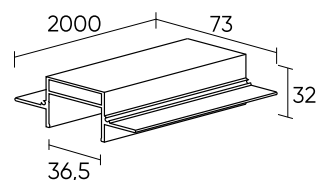

Solid Hide

Алюминиевый профиль, предназначенный для монтажа трековой системы SOLID в фальш-потолки из гипсокартона и других твердых материалов. Имеет фланцы-упоры по всей длине, благодаря которым надежно фиксируется в материале потолка. Является лучшим решением при встраиваемом способе монтажа системы в потолки из твердых материалов.

ТРЕКОВАЯ СИСТЕМА SOLID

Наименование	Артикул
алюминиевый профиль	TR3020-AL
комплект уголков с регулировкой	TR3045-AL
комплект торцевых заглушек	TR3021-AL

RELAY

Умные Wi-Fi реле предоставляют возможность управлять освещением при помощи мобильного устройства через приложение Smart Life, а также при помощи голосовых помощников, таких как Яндекс.Алиса. Помимо этого имеется возможность создавать и использовать сценарии автоматизации. Например, включение и выключение устройств в определенное время суток или в определенные дни недели. Также реле позволяет задействовать любые светильники в создании комплексных световых сценариев совместно с трековой системой DENKIRS SMART.

Управление освещением

Артикул	максимальная мощность канала	максимальная мощность канала для светодиодных ламп	кол-во каналов	L (длина)	H (высота)	W (ширина)	частота сети Wi-Fi	диммируемость
RL1001-SM	2 300 W	250 W	1	46 мм	46 мм	18 мм	2.4 ГГц	нет
RL1002-SM	1 150 W	150 W	2	46 мм	46 мм	18 мм	2.4 ГГц	нет
RL1003-DM	150 W	150 W	1	46 мм	46 мм	18 мм	2.4 ГГц	да
RL1004-DM	100 W	100 W	2	46 мм	46 мм	18 мм	2.4 ГГц	да