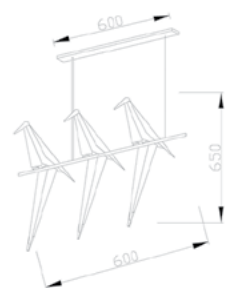

Материал:
металл, полирезин

V3073-5PL
5*LED*30W

Цвет:
белый/золото

Материал:
металл, полирезин

V3071-3PL
3*LED*18W

Цвет:
белый/золото

Материал:
металл, полирезин

V3071-2PL
2*LED*12W