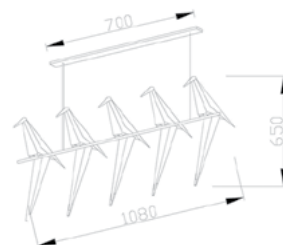

Материал:
металл, полирезин

V3073-5PL
5*LED*30W

Цвет:
белый/золото

Материал:
металл, полирезин

V3071-3PL
3*LED*18W

Цвет:
белый/золото

Материал:
металл, полирезин

V3071-2PL
2*LED*12W