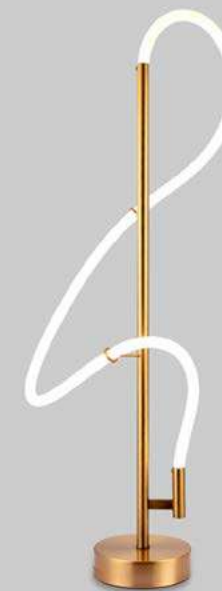

TEARS

V2370-12P
12*E14*60W

Цвет:
золото, белый,
прозрачный
Материал:
металл, хрусталь К9

V2371-W
1*E14*60W

Цвет:
золото, белый,
прозрачный
Материал:
металл, хрусталь К9

V4086-WL
1*LED*16W

Цвет:
латунь, белый
Материал:
металл, силикон

V4087-WL
1*LED*16W

Цвет:
черный, белый
Материал:
металл, силикон

TRUE

V4080-PL
1*LED*36W

Цвет:
латунь, белый
Материал:
металл, силикон

V4081-PL
1*LED*36W

Цвет:
черный, белый
Материал:
металл, силикон

V4082-PL
1*LED*30W

Цвет:
латунь, белый
Материал:
металл, силикон

V4083-PL
1*LED*30W

Цвет:
черный, белый
Материал:
металл, силикон

TRUE

V4090-FL
1*LED*15W

Цвет:
латунь, белый
Материал:
металл, силикон

V4091-FL
1*LED*15W

Цвет:
черный, белый
Материал:
металл, силикон

TRUE

V4084-PL
1*LED*20W

Цвет:
латунь, белый
Материал:
металл, силикон

V4088-FL
1*LED*20W

Цвет:
латунь, белый
Материал:
металл, силикон

V4085-PL
1*LED*20W

Цвет:
черный, белый
Материал:
металл, силикон

V4089-FL
1*LED*20W