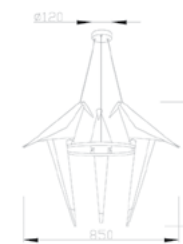

Материал:
металл, полирезин

V3073-5PL
5*LED*30W

Цвет:
белый/золото

Материал:
металл, полирезин

V3071-3PL
3*LED*18W

Цвет:
белый/золото

Материал:
металл, полирезин

V3071-2PL
2*LED*12W