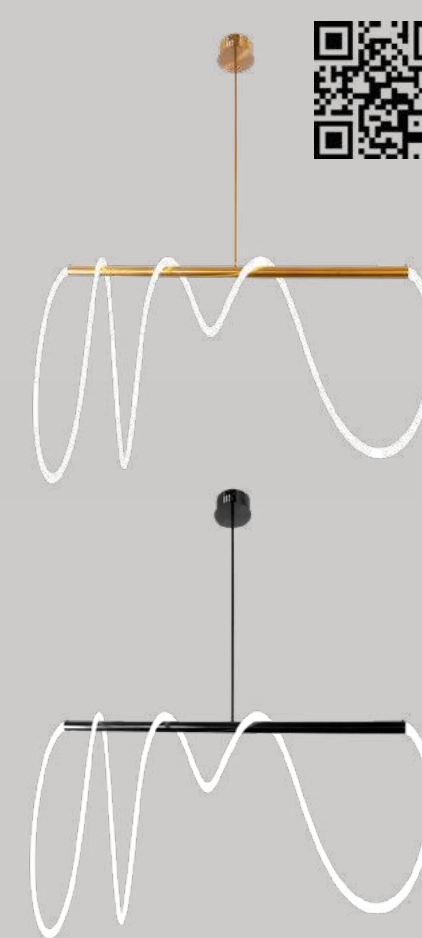

TRUE

Цвет:
латунь, белый
Материал:
металл, силикон

Цвет:
черный, белый
Материал:
металл, силикон

Цвет:
латунь, белый
Материал:
металл, силикон

Цвет:
черный, белый
Материал:
металл, силикон