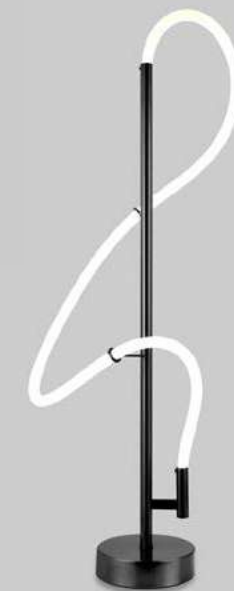

Цвет:
латунь, белый
Материал:
металл, силикон

V4083-PL
1*LED*30W

Цвет:
черный, белый
Материал:
металл, силикон

TRUE

V4090-FL
1*LED*15W

Цвет:
латунь, белый
Материал:
металл, силикон

V4091-FL
1*LED*15W

Цвет:
черный, белый
Материал:
металл, силикон

TRUE

V4084-PL
1*LED*20W

Цвет:
латунь, белый
Материал:
металл, силикон

V4088-FL
1*LED*20W

Цвет:
латунь, белый
Материал:
металл, силикон

V4085-PL
1*LED*20W

Цвет:
черный, белый
Материал:
металл, силикон

V4089-FL
1*LED*20W

Цвет:
черный, белый
Материал:
металл, силикон

VIOLETTA

V1130-1W
1*E27*60W

Цвет:
хром, прозрачный

Материал:
металл, стекло

V1131-1W
1*E27*60W

Цвет:
хром, прозрачный

Материал:
металл, стекло

Материал:
металл, стекло

V1135-6P
6*E27*60W

Цвет:
хром, прозрачный

Материал:
металл, стекло

VIOLETTA

СПОТЫ

DAVID

V5030-4C
4*GU10*240W