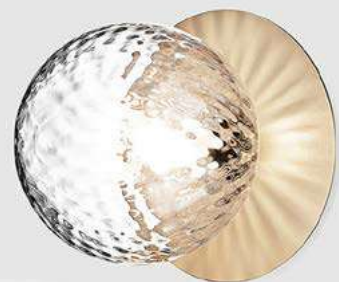

COVEY

COVEY

V2050-P
1*G9*5W

Цвет: черный с белым, прозрачный
Материал: металл, стекло

V2057-W
1*G9*5W

Цвет: серебро, прозрачный
Материал: металл, стекло

V2056-P
1*G9*5W

Цвет: золото, прозрачный
Материал: металл, стекло

Цвет: черный, прозрачный
Материал: металл, стекло

Цвет: золото, прозрачный
Материал: металл, стекло

Цвет: черный, прозрачный
Материал: металл, стекло

Цвет: золото, прозрачный
Материал: металл, стекло