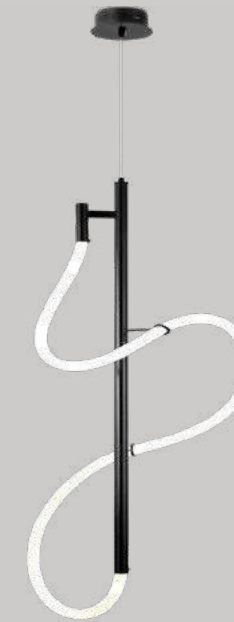

Цвет:
латунь, белый
Материал:
металл, силикон

V4083-PL
1*LED*30W

Цвет:
черный, белый
Материал:
металл, силикон

TRUE

V4090-FL
1*LED*15W

Цвет:
латунь, белый
Материал:
металл, силикон

V4091-FL
1*LED*15W

Цвет:
черный, белый
Материал:
металл, силикон

TRUE

V4084-PL
1*LED*20W

Цвет:
латунь, белый
Материал:
металл, силикон

V4088-FL
1*LED*20W

Цвет:
латунь, белый
Материал:
металл, силикон

V4085-PL
1*LED*20W

Цвет:
черный, белый
Материал:
металл, силикон

V4089-FL
1*LED*20W

Цвет:
черный, белый
Материал:
металл, силикон

VIOLETTA

V1130-1W
1*E27*60W

Цвет:
хром, прозрачный

Материал:
металл, стекло

V1131-1W
1*E27*60W

Цвет:
хром, прозрачный

Материал:
металл, стекло

Материал:
металл, стекло

V1135-6P
6*E27*60W

Цвет:
хром, прозрачный

Материал:
металл, стекло

VIOLETTA

СПОТЫ

DAVID

V5030-4C
4*GU10*240W