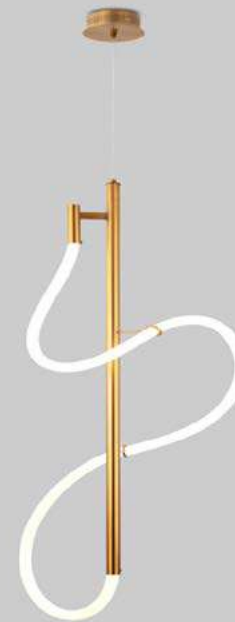

A modern chandelier featuring a large, polished gold ring. Inside the ring is a white, sail-like shade with a gold-colored top and bottom edge. The shade is illuminated from within, casting a warm glow. The chandelier is suspended from the ceiling by a thin black cord.

V4087-WL
1*LED*16W

Цвет:
черный, белый
Материал:
металл, силикон

TRUE

V4080-PL
1*LED*36W

Цвет:
латунь, белый
Материал:
металл, силикон

V4081-PL
1*LED*36W

Цвет:
черный, белый
Материал:
металл, силикон

V4082-PL
1*LED*30W

Цвет:
латунь, белый
Материал:
металл, силикон

V4083-PL
1*LED*30W

Цвет:
черный, белый
Материал:
металл, силикон

TRUE

V4090-FL
1*LED*15W

Цвет:
латунь, белый
Материал:
металл, силикон

V4091-FL
1*LED*15W

Цвет:
черный, белый
Материал:
металл, силикон

TRUE

V4084-PL
1*LED*20W

Цвет:
латунь, белый
Материал:
металл, силикон

V4088-FL
1*LED*20W

Цвет:
латунь, белый
Материал:
металл, силикон

V4085-PL
1*LED*20W

Цвет:
черный, белый
Материал:
металл, силикон

V4089-FL
1*LED*20W