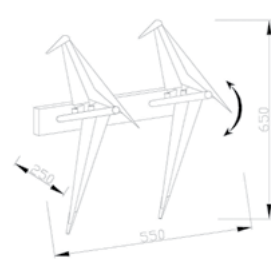

V3076-2WL
2*LED*12W

Цвет:
белый/золото

Материал:
металл, полирезин