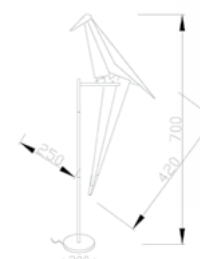

Цвет:
белый/золото

Материал:
металл, полирезин

V3076-2WL
2*LED*12W

Цвет:
белый/золото

Материал:
металл, полирезин

V3070-WL
1*LED*6W

Цвет:
белый/золото

Материал:
металл, полирезин