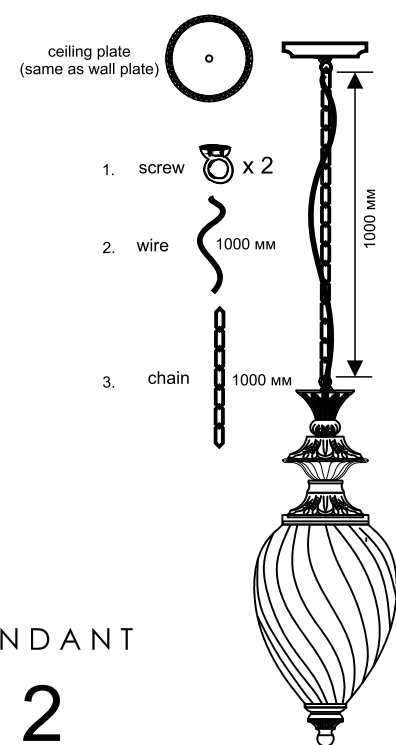

BEATRICE W2590.1 OLD COPPER

Socket: 1 x E27
Color: Old Copper
Wall lamp size: H640 x W320 x D220 mm
Pendant size: H1600 x D 220 mm
IP44

Уникальное изделие 2 в 1, используйте как вам больше нравится либо как бра, либо как подвес.
Можно использовать снаружи помещений - защита IP44
По умолчанию - это бра, но в комплекте идет цепь и, если вам нужен подвес, то просто замените при сборке рожек от бра на цепь.

MERCURY 1351.1 LED

Socket: 1 x LED 12W (**ZEGALED**)
Color: Black
Size: L790 x W160 x H₁270 x H₂1400 mm

Уникальная дизайнерская серия MERCURY - необработанный хрусталь в оправе подсвечивается светодиодным элементом, что создает очень красивую игру света и теней в помещении

PENDANT

2

1