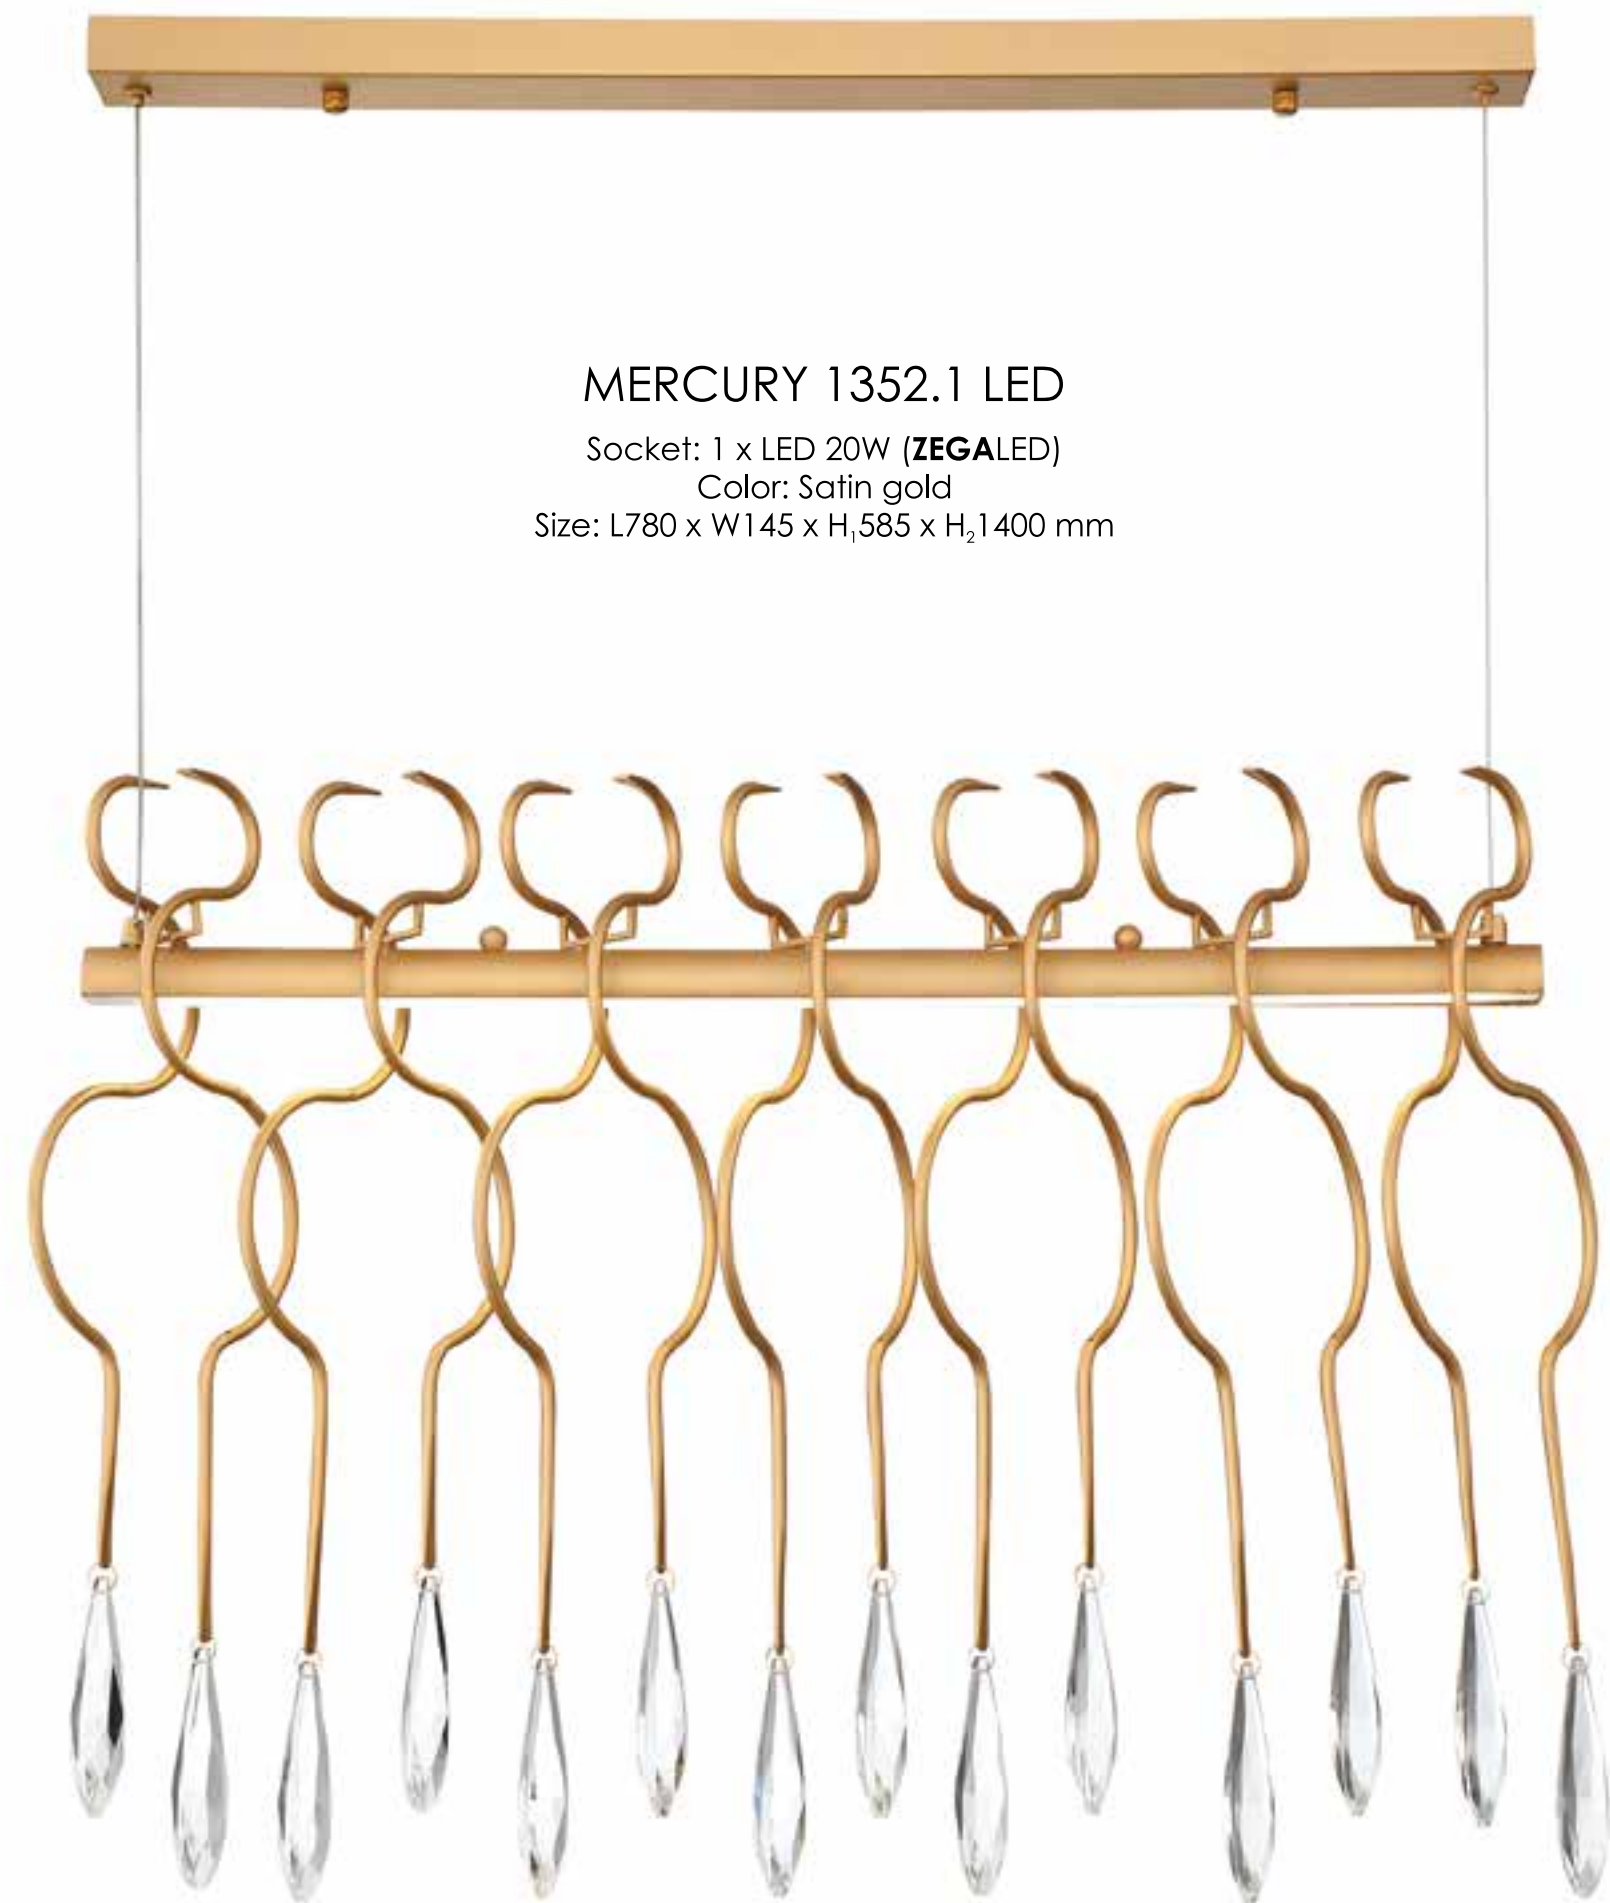

Socket: 1 x E27
 Color: Old Copper
 Wall lamp size: H640 x W320 x D220 mm
 Pendant size: H1600 x D 220 mm
 IP44

Уникальное изделие 2 в 1, используйте как вам больше нравится либо как бра, либо как подвес.
 Можно использовать снаружи помещений - защита IP44
 По умолчанию - это бра, но в комплекте идет цепь и, если вам нужен подвес, то просто замените при сборке рожек от бра на цепь.

MERCURY 1351.1 LED

Socket: 1 x LED 12W (**ZEGALED**)
 Color: Black
 Size: L790 x W160 x H₁270 x H₂1400 mm

Уникальная дизайнерская серия MERCURY - необработанный хрусталь в оправе подсвечивается светодиодным элементом, что создает очень красивую игру света и теней в помещении

PENDANT

2

1

MERCURY 1352.1 LED
Socket: 1 x LED 20W (**ZEGALED**)
Color: Satin gold
Size: L780 x W145 x H₁585 x H₂1400 mm

MERCURY 1350.6 LED
Socket: 6 x LED 50W (**ZEGALED**)
Color: Chrome
Size: D809 x H₁500 x H₂1200 mm