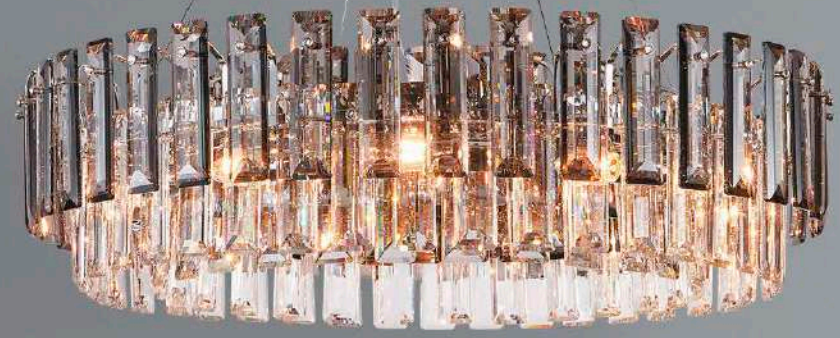

2159/09/02W

Q 2 x E14 / 40W
L230 / W130 / H210

2159/09/02P

Q 2 x E14 / 40W
L220 / W220 / H1000

Хрусталь

Venecia

● Металл [бронза]
● Хрусталь

2113/03/08PL