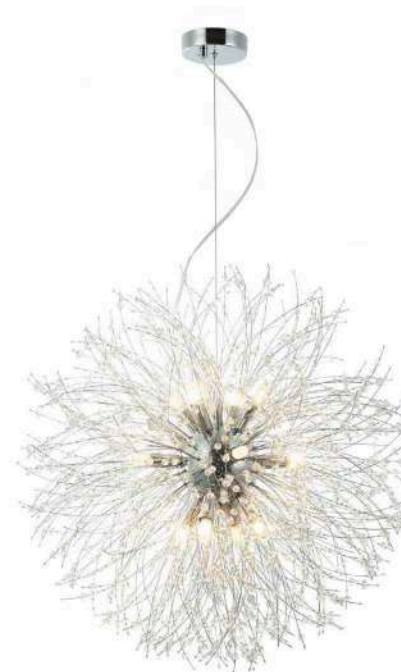

2123/09/12P

∅ 12 x G9 / 40W
L600 / W600
Hmin650 / Hmax1500