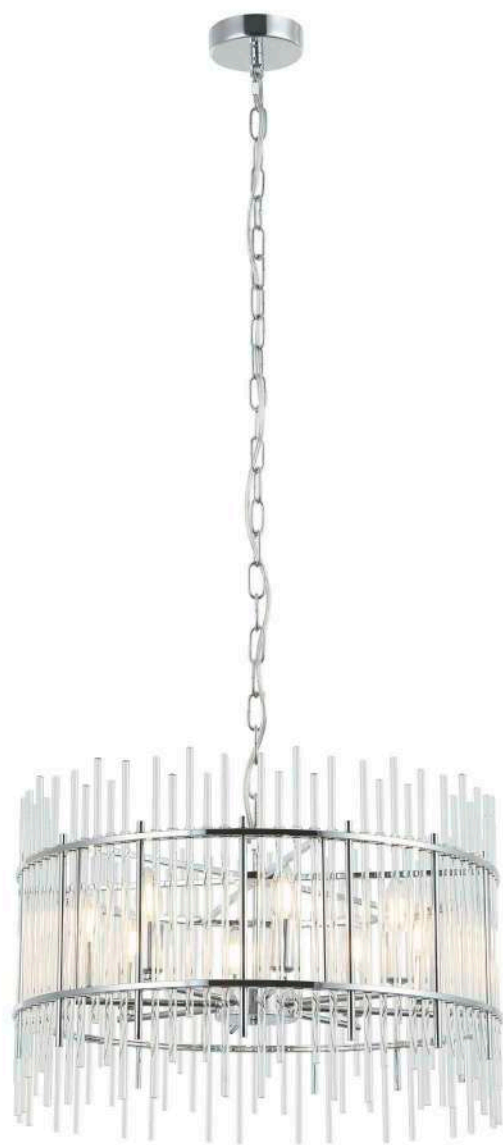

2146/05/05P

Q 5 x E14 / 40W
L400 / W400
Hmin460 / Hmax1500

2146/05/01P

Q 1 x E14 / 40W
L200 / W200 / H1500

Модерн

Sia

Металл [хром]
Стекло

2146/09/08P