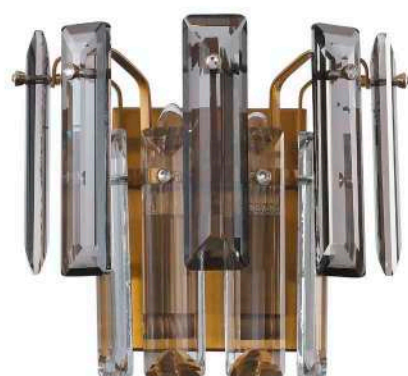

2159/05/02W

Q 2 x E14 / 40W
L230 / W130 / H210