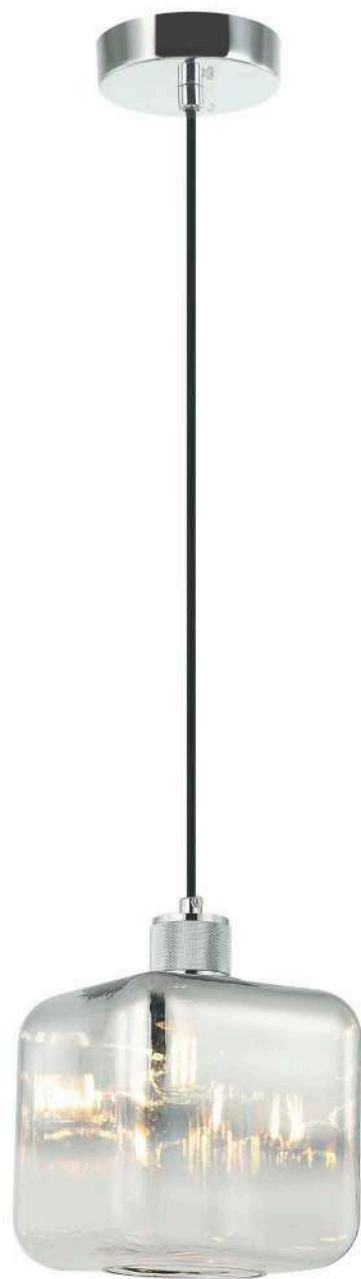

2137/04/01P

Q 1 x E27 / 40W

L165 / W165 / H1500