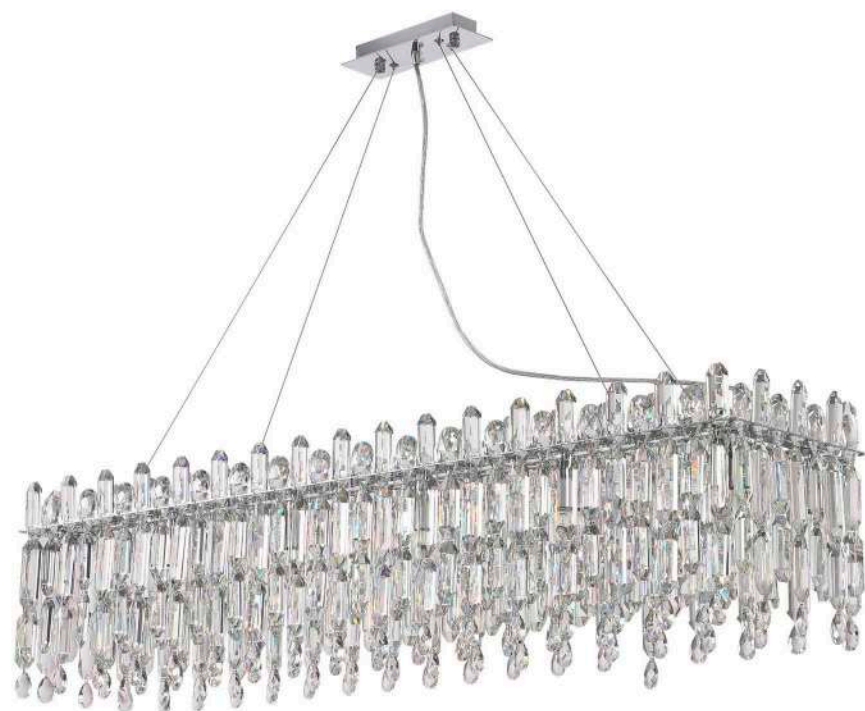

Хрусталь

Legacy

● Металл [хром]
● Хрусталь

2158/09/12PL

Q 12 x E14 / 40W
L1200 / W300
Hmin500 / Hmax1000