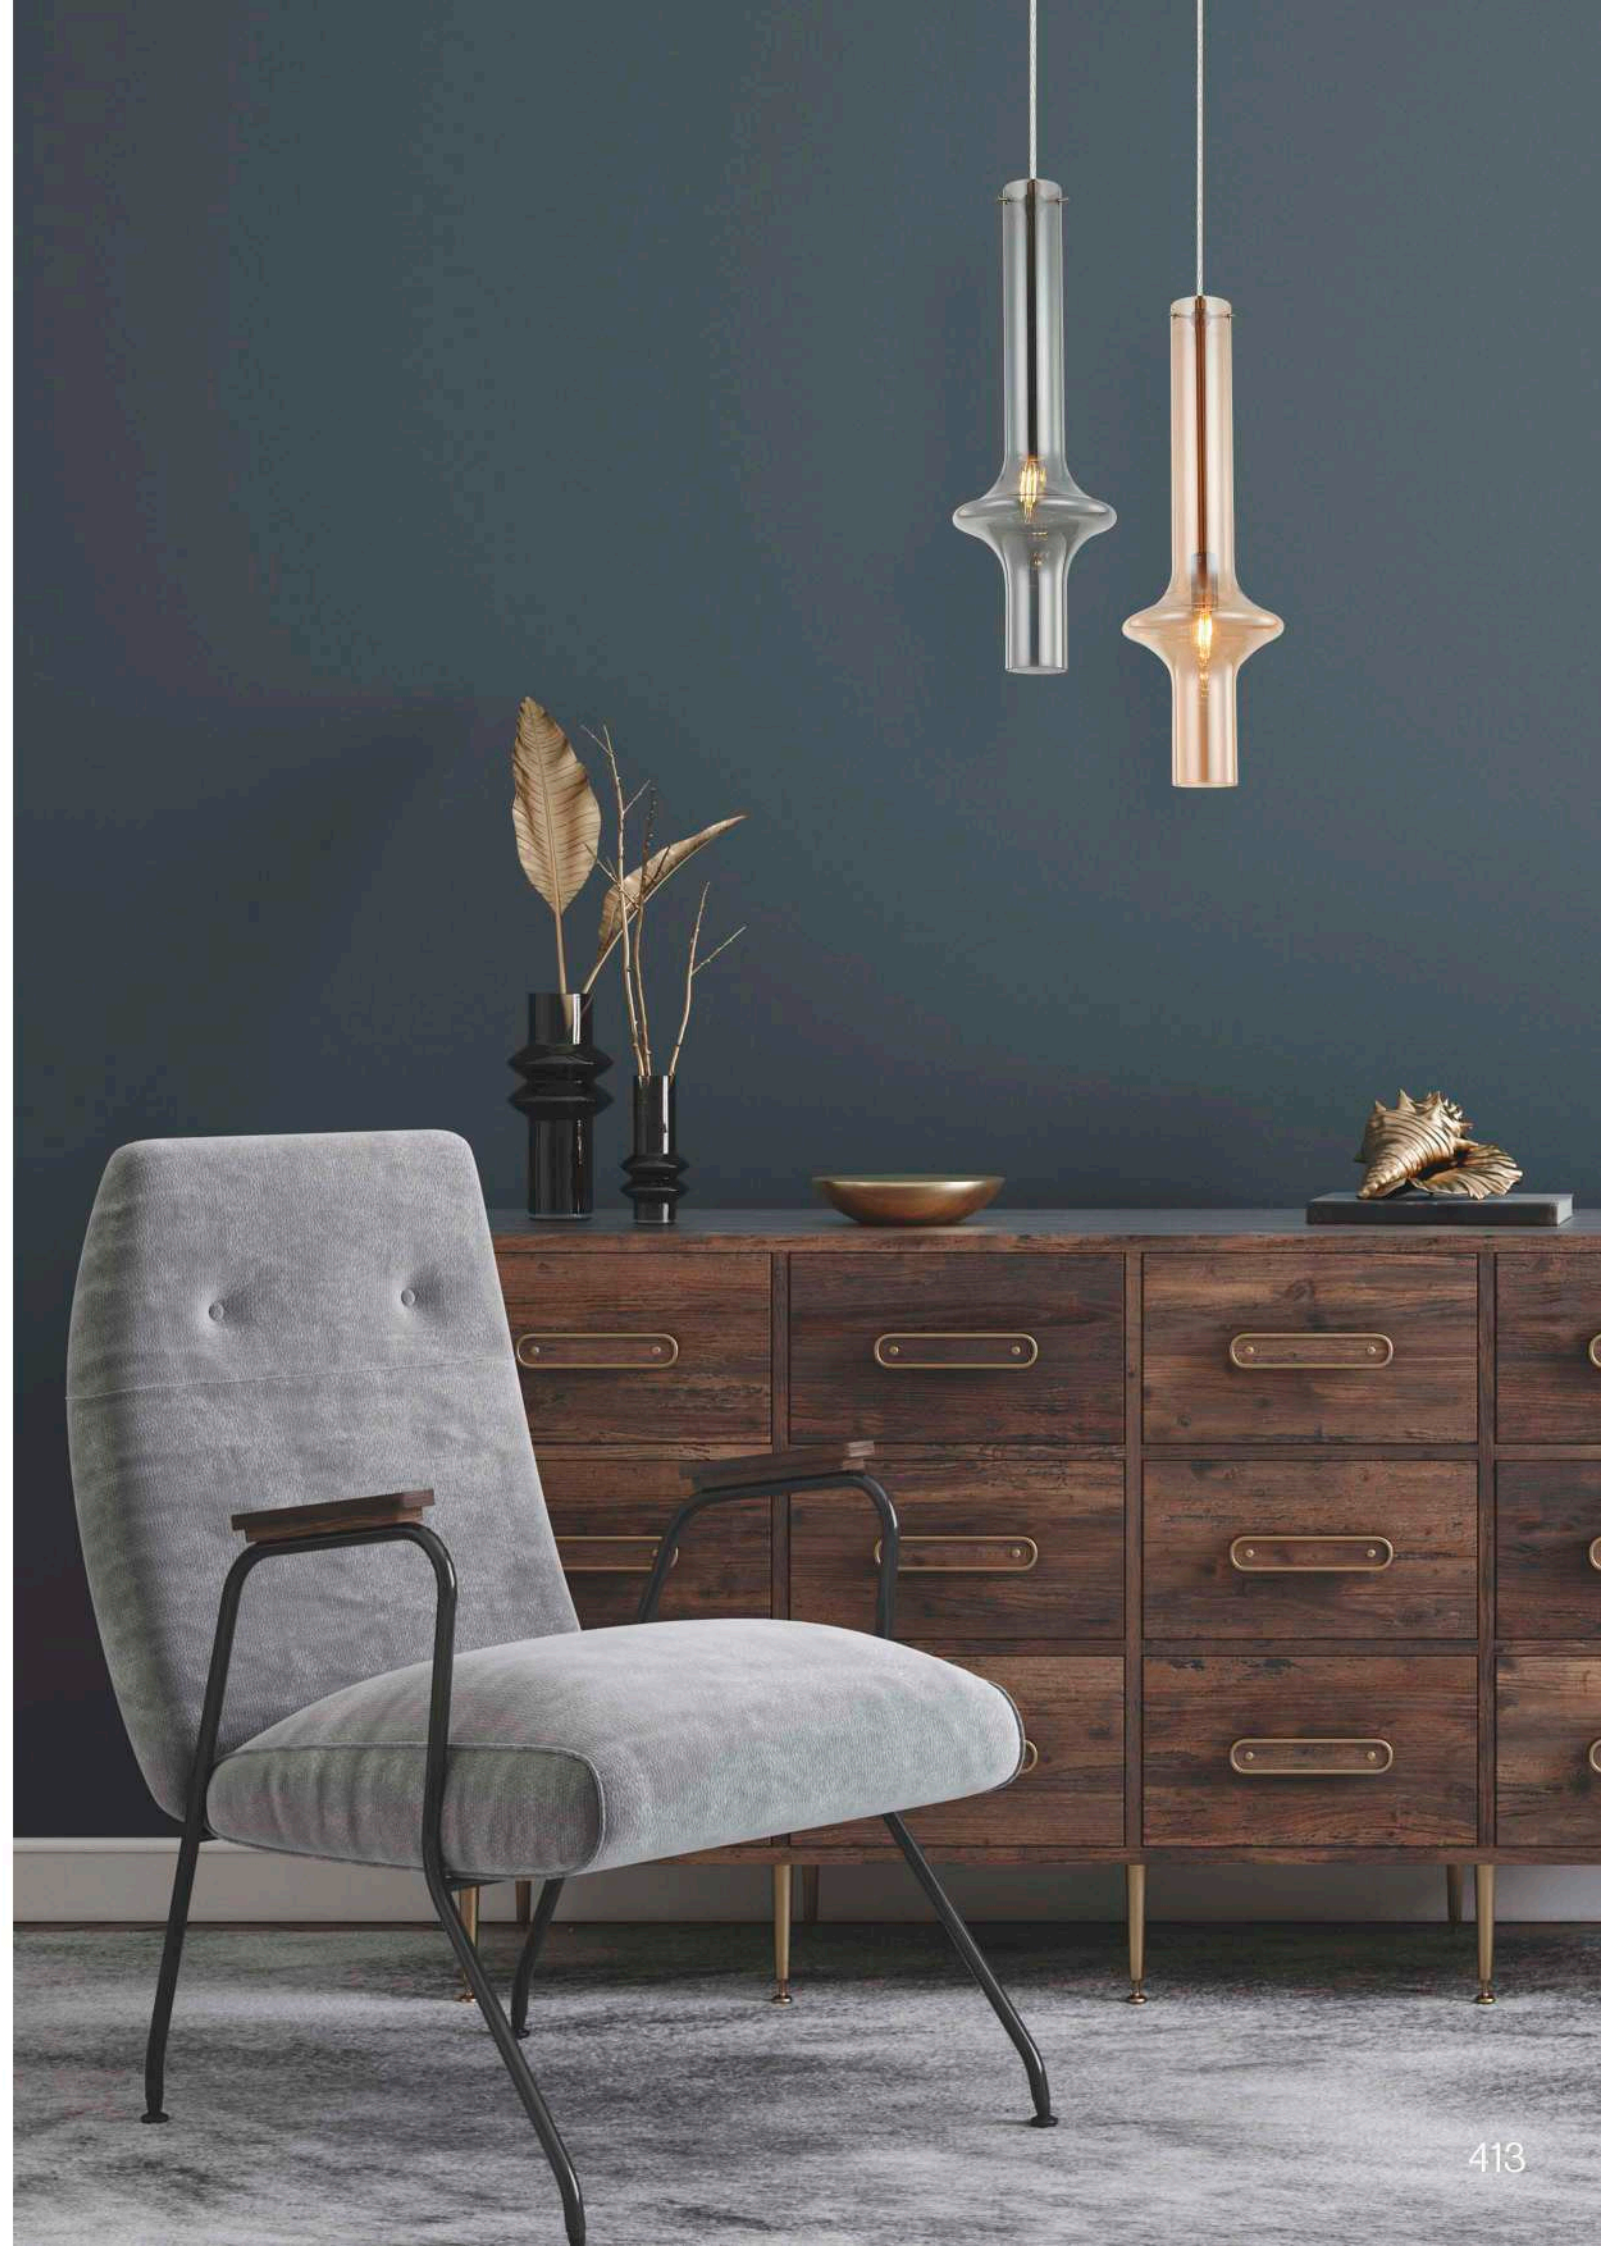

Glaso

Металл [бронза]
Стекло [дымчатый]

2151/61/01P

Ø 1 x E14 / 40W
L145 / W145 / H1500

2151/62/01P

Ø 1 x E14 / 40W
L160 / W160 / H1500

2151/63/01P

Ø 1 x E14 / 40W
L180 / W180 / H1500