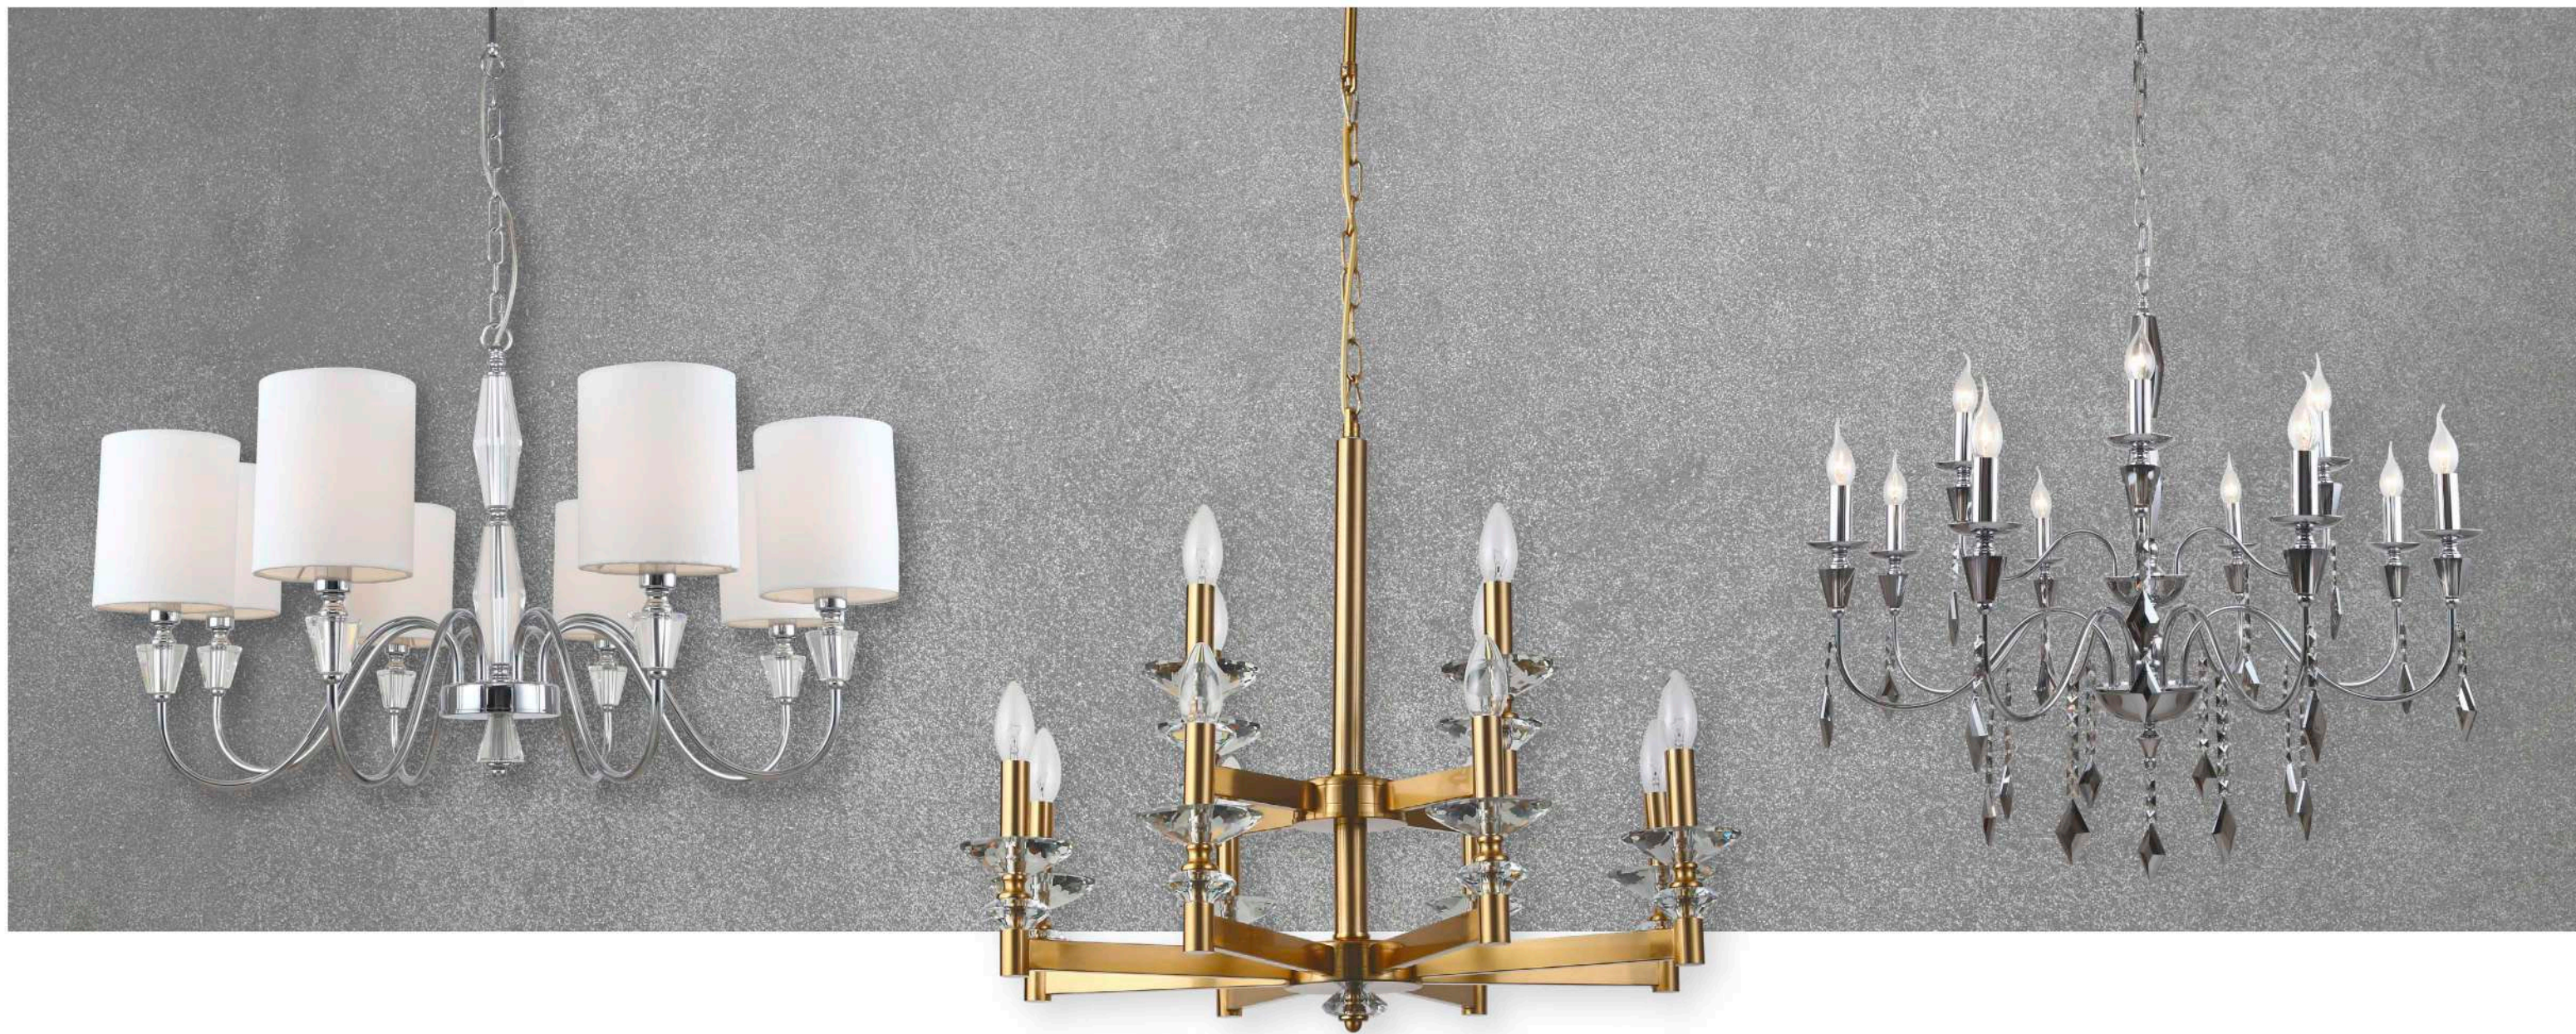

Классика

О коллекции

Коллекция Классика позволяет комбинировать светильники направленного и фоновое освещения (люстры, бра, подвесы, настольные лампы, торшеры), выполненные в одном дизайнерском решении. Единство стиля и простота линий превращает эти световые приборы в удобный инструмент разноуровневой подсветки.