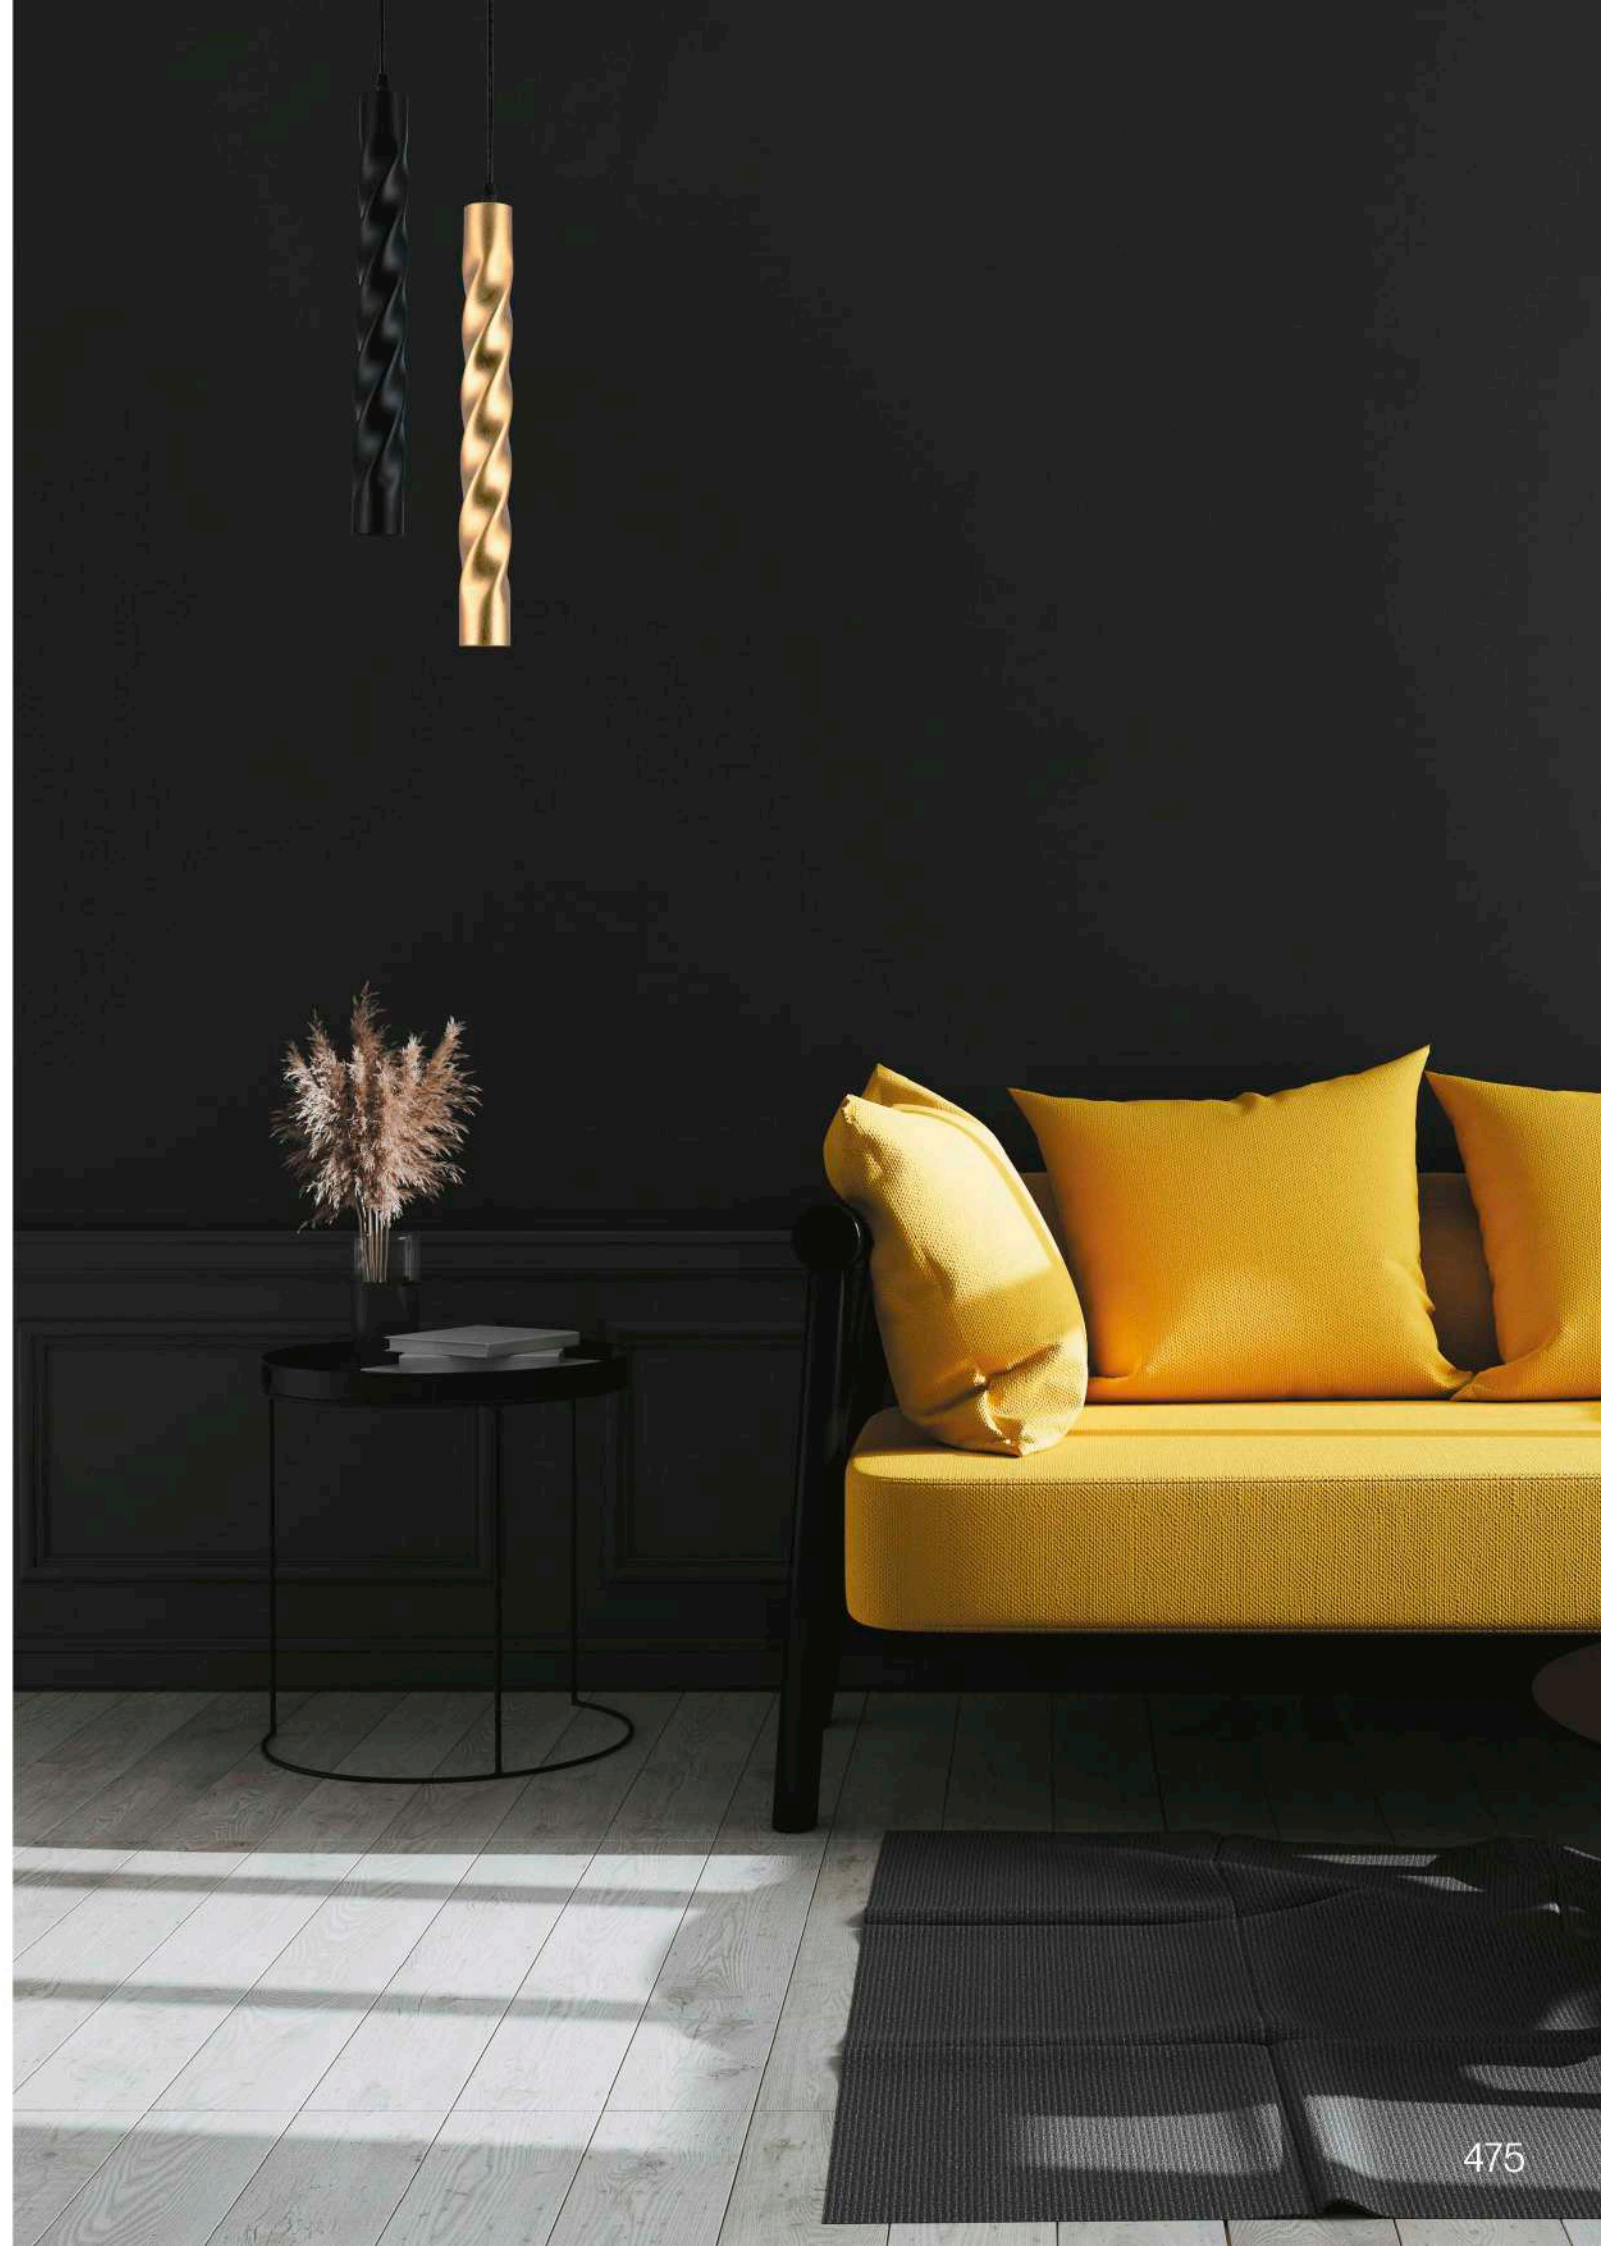

2052/01/01P

Q 1 x GU10 LED
L55 / W55 / H1450

Подвесы

Faino

● ● Металл [белый, черный]

2068/82/01P

2068/81/01P

2068/92/01P