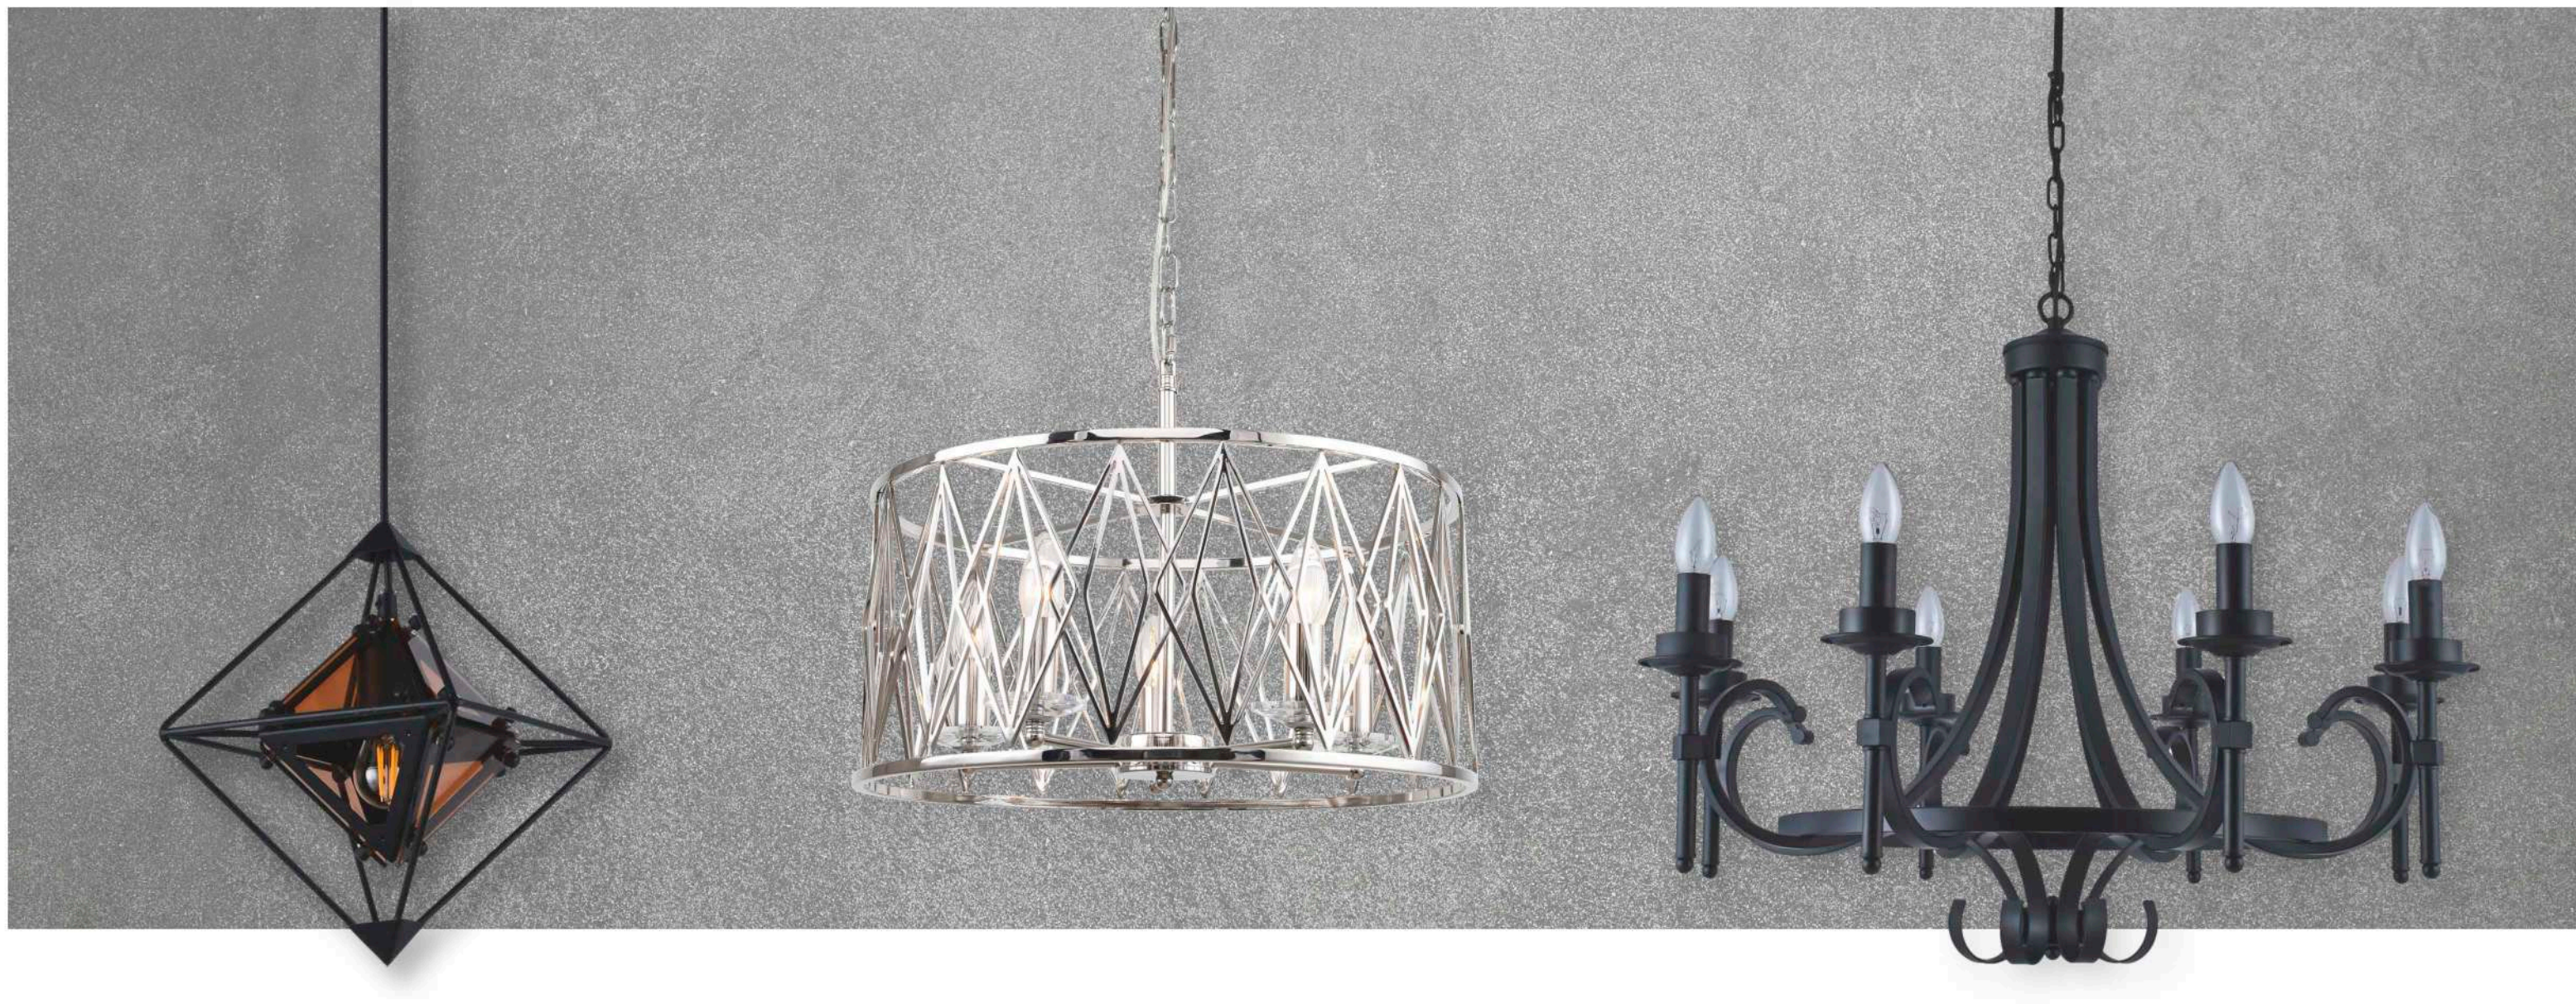

Q 1 x LED / 31W
D600
Hmin300 / Hmax1300

4005/02/02W

Q 2 x LED / 18W
L300 / W55 / H320

4005/02/01C

Q 1 x LED / 31W
L600 / W600 / H73

О коллекции

Коллекция Лофт с характерной простотой и лаконичностью линий объединяет светильники всевозможных форм, позволяя украсить интерьеры разных стилей – от традиционного до современного.