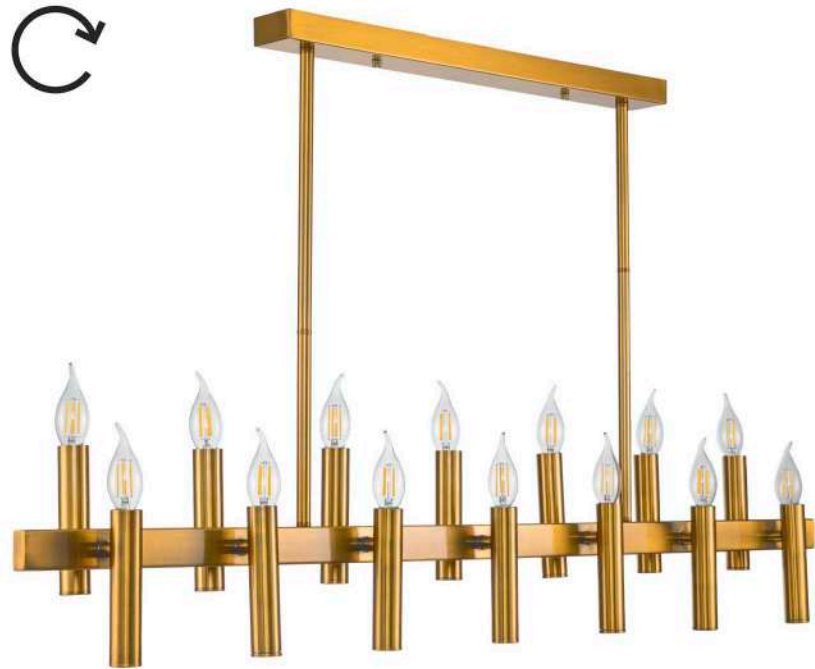

Hmin300 / Hmax950

☞ Поворотные плафоны

Классика

Leonardo

Металл [бронза]

2156/05/14PL

Ø 14 x E14 / 60W

L1200 / W120