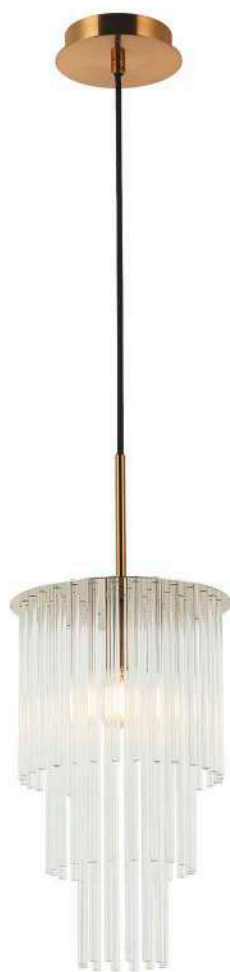

2132/03/01P

Q 1 x E14 / 40W
L200 / W200 / H1500