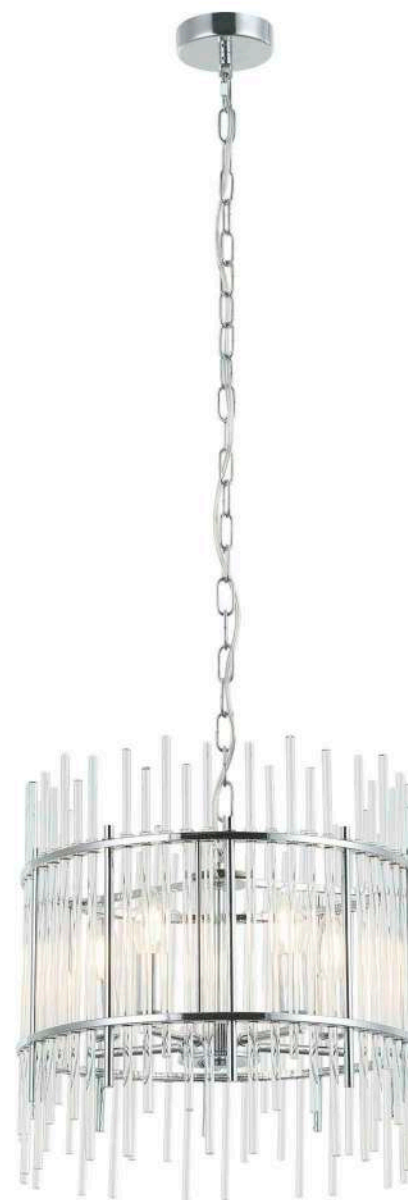

2146/09/05P

Ø 5 x E14 / 40W

L400 / W400

Hmin460 / Hmax1500