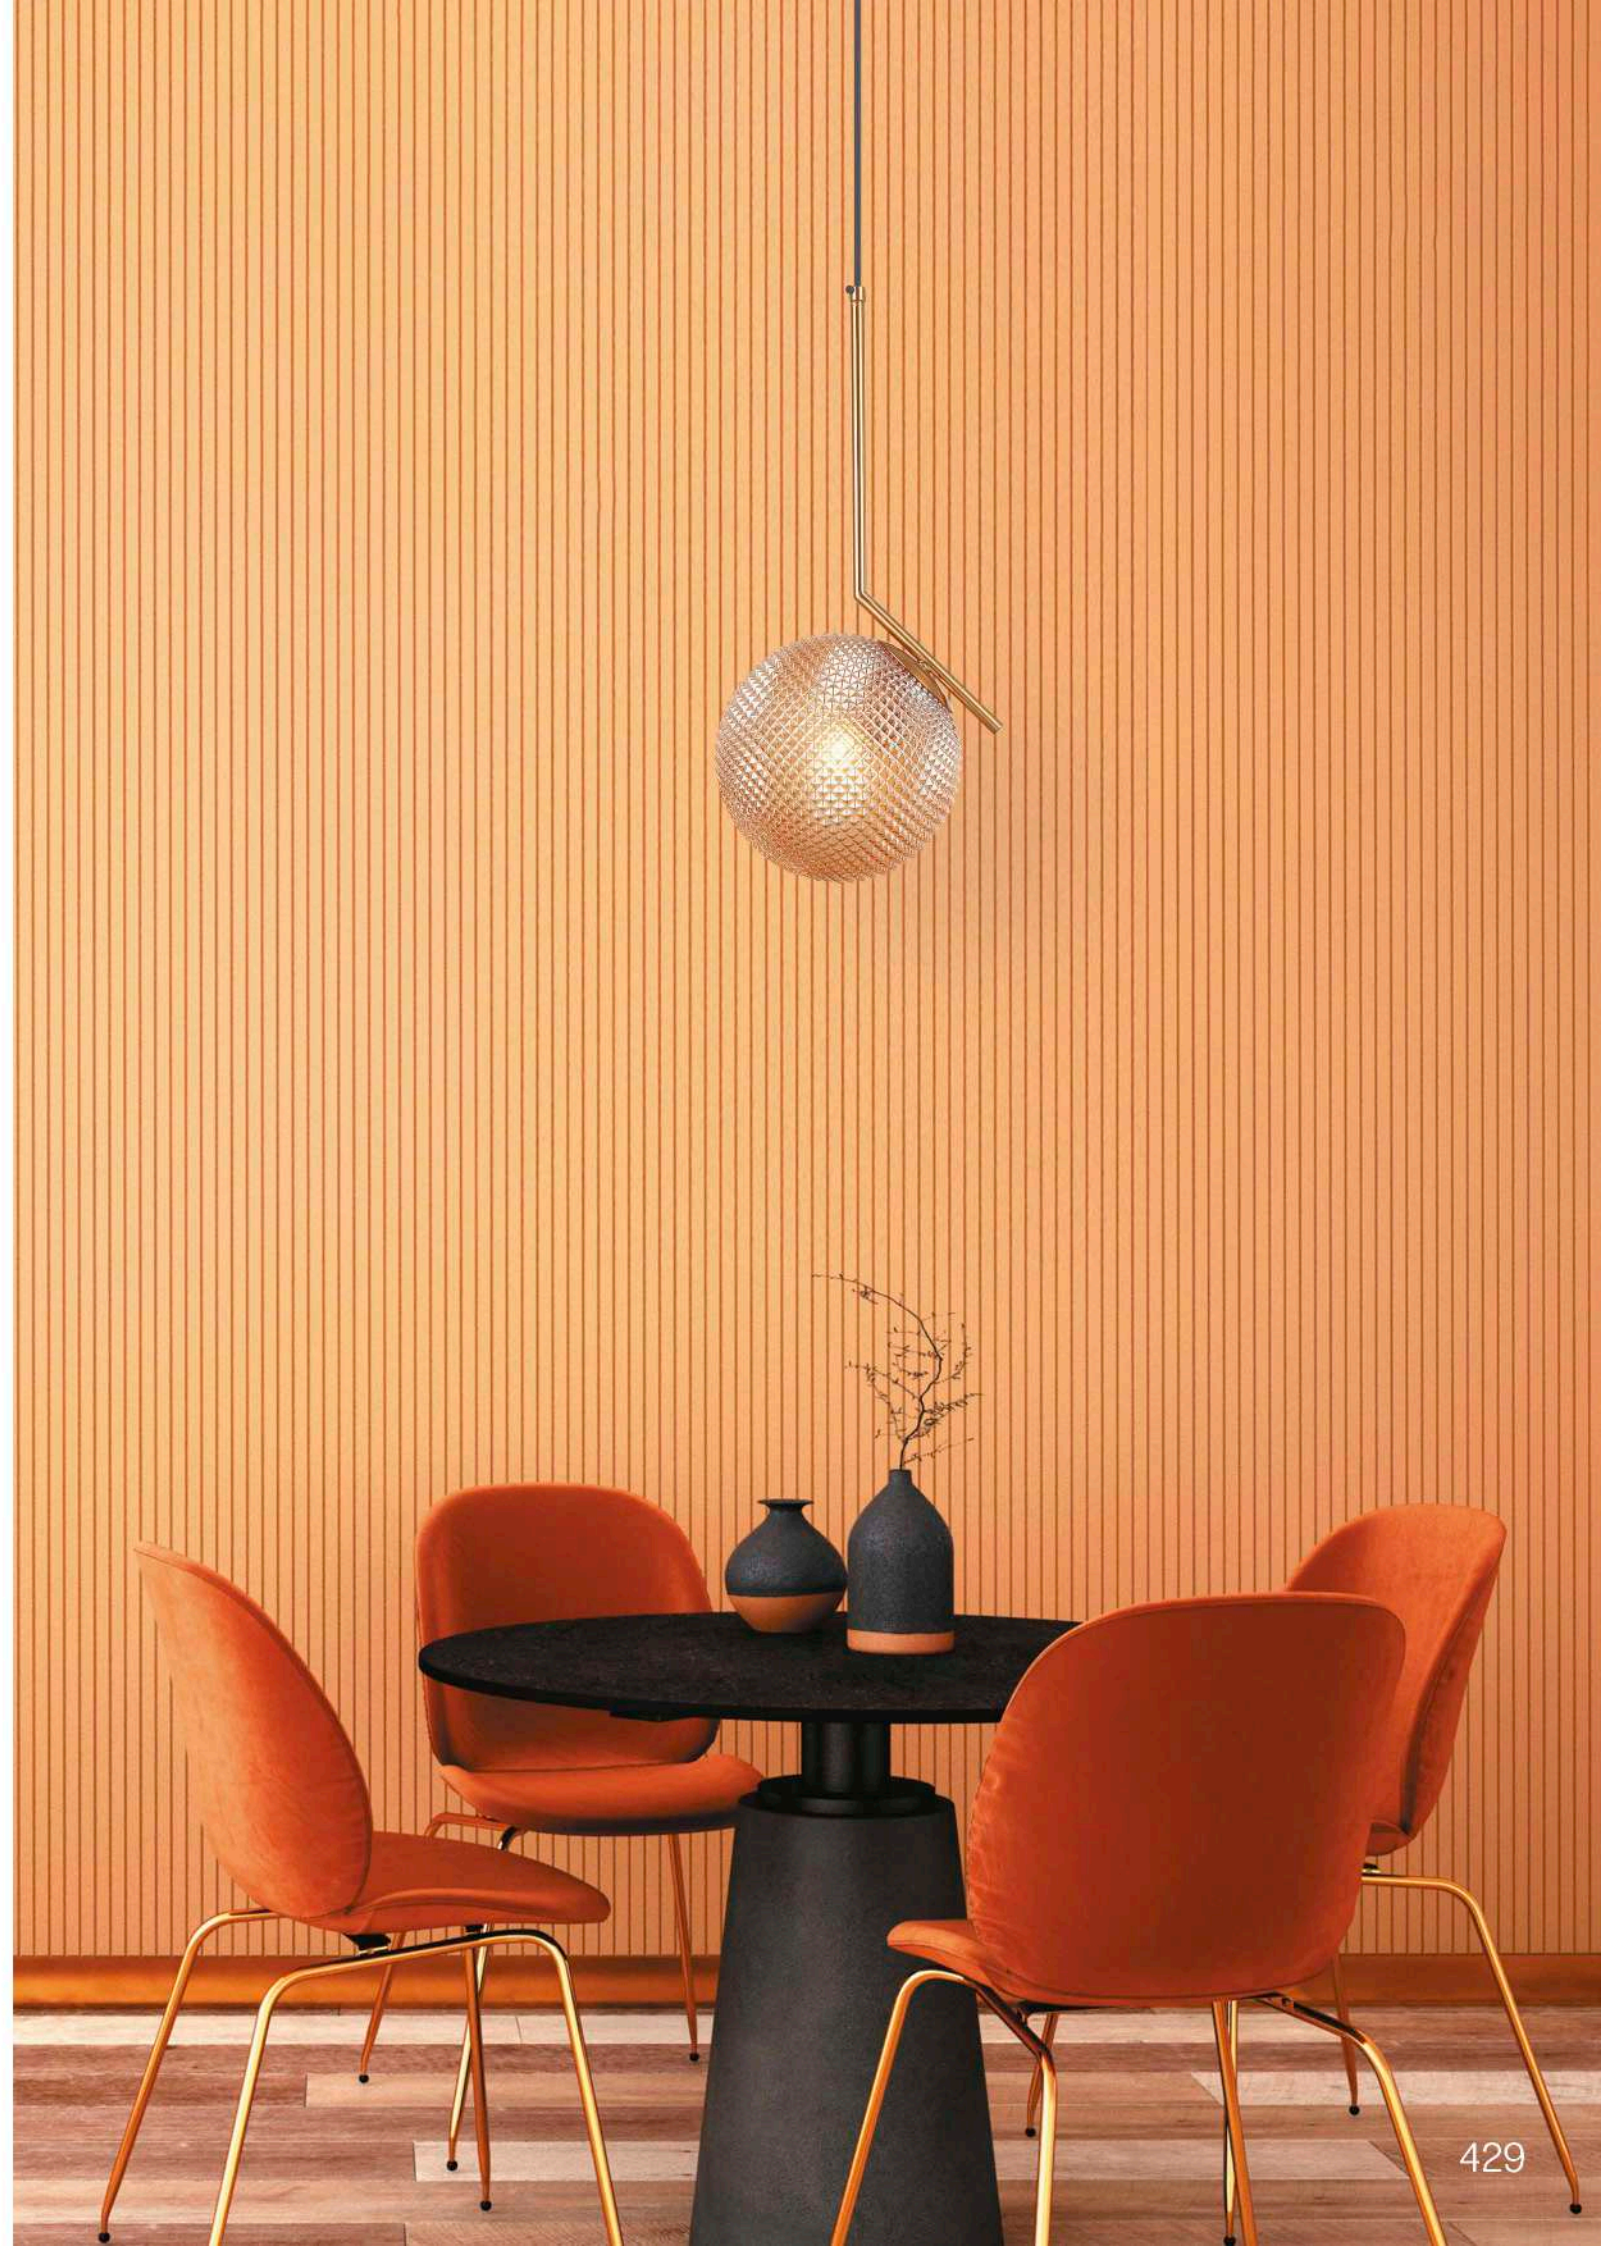

Q 1 x E27 / 40W
L300 / W250 / H1500

2131/02/01P

Q 1 x E27 / 40W
L300 / W250 / H1500

2131/03/01P

Q 1 x E27 / 40W
L300 / W250 / H1500

Bell

● ● Металл [бронза]
Стекло [шампань]

● ● Металл [бронза]
Стекло [прозрачный]