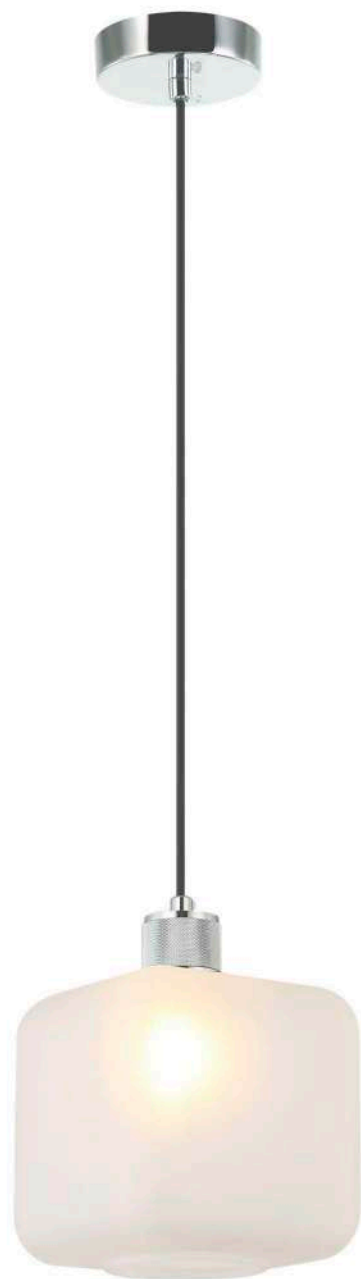

2136/07/01P

Q 1 x E27 / 40W
L270 / W270 / H1500

2136/12/01P

Q 1 x E27 / 40W
L270 / W270 / H1500

Подвесы

Square

Металл [хром, бронза]
Стекло [белый, хром, медь]

2137/01/01P