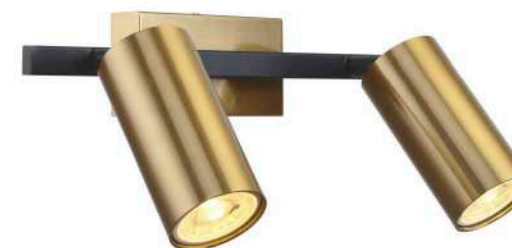

∅ 5 x GU10 LED
L1200 / W100
Hmin500 / Hmax800
☉ Поворотные механизмы

2162/05/03W

∅ 3 x GU10 LED
L500 / W180 / H120
☉ Поворотные механизмы

2162/05/08C

∅ 8 x GU10 LED
L860 / W860 / H190
☉ Поворотные механизмы