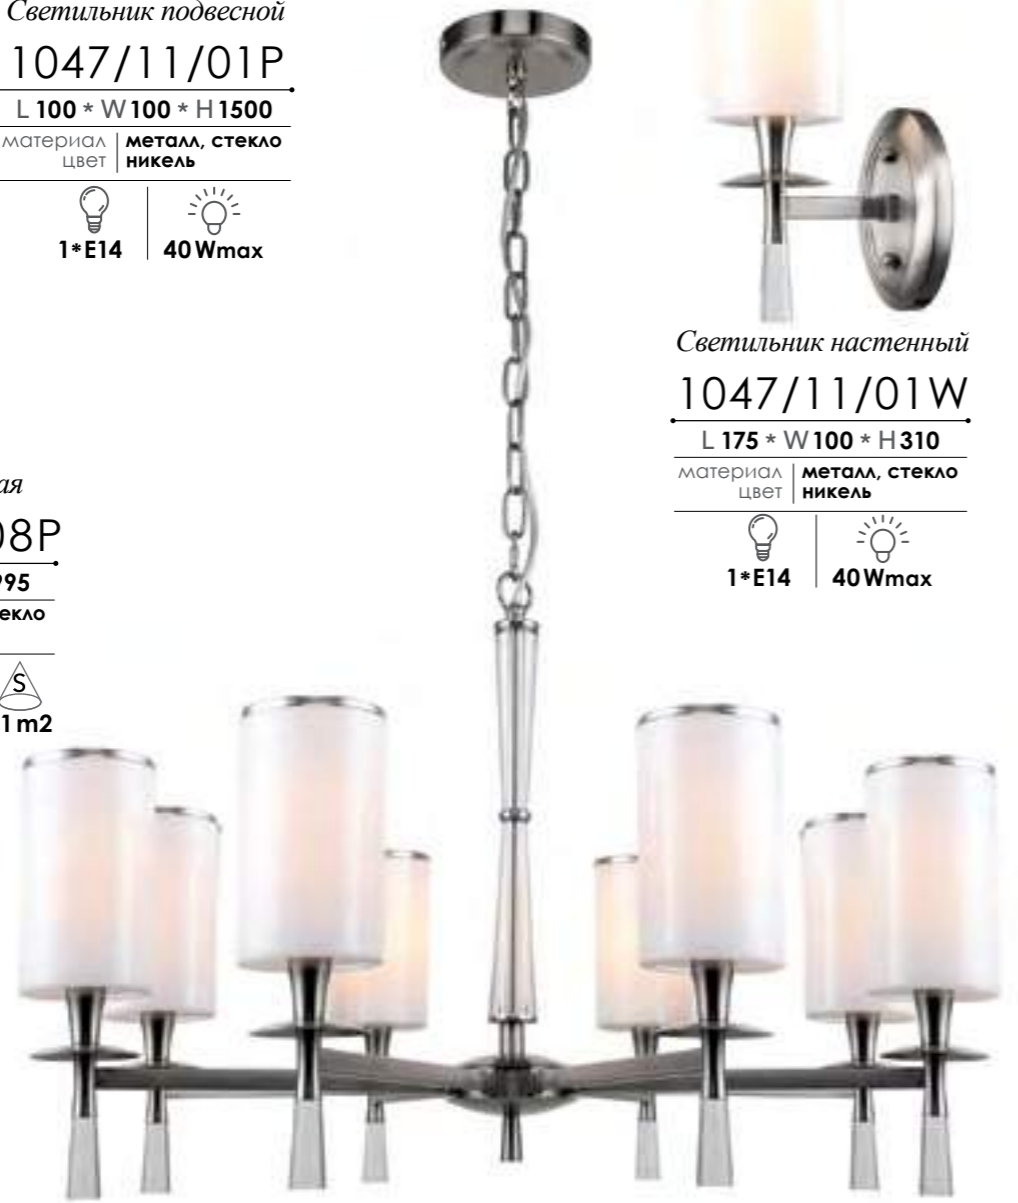

Люстра подвесная
1047/11/08P
L 800 * W 800 * H 995
материал металл, стекло
цвет никель
8*E14 40Wmax 21m2