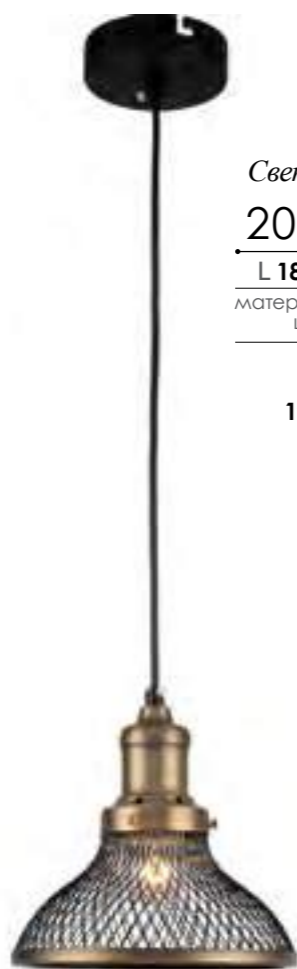

Люстра подвесная
3020/11/05P
 D 500 * H 970
 материал металл, хрусталь
 цвет никель
 5 * E14 40 Wmax 14 m2

Светильник подвесной
2009/02/01P
 L 180 * W 180 * H 1000
 материал металл
 цвет черный и бронза
 1*E27 | 60Wmax