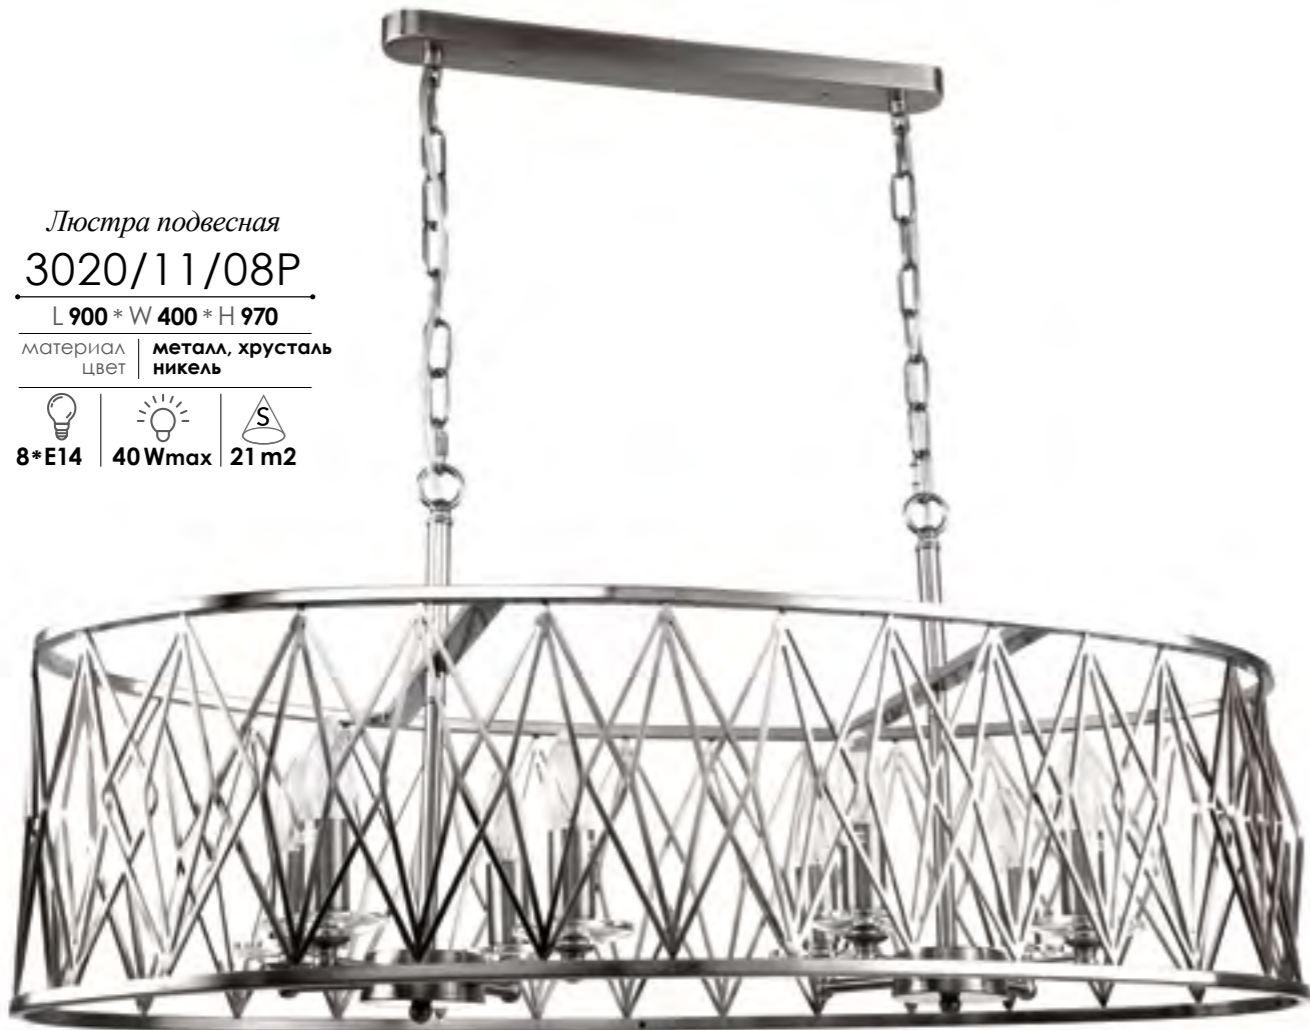

Люстра подвесная
3020/11/08P
L 900 * W 400 * H 970
материал металл, хрусталь
цвет никель
8 * E14 40 Wmax 21 m2

Люстра на штанге
2009/02/08P
L 850 * W 850 * H 380
материал металл
цвет черный и бронза
8*E27 | 60Wmax | 24m2