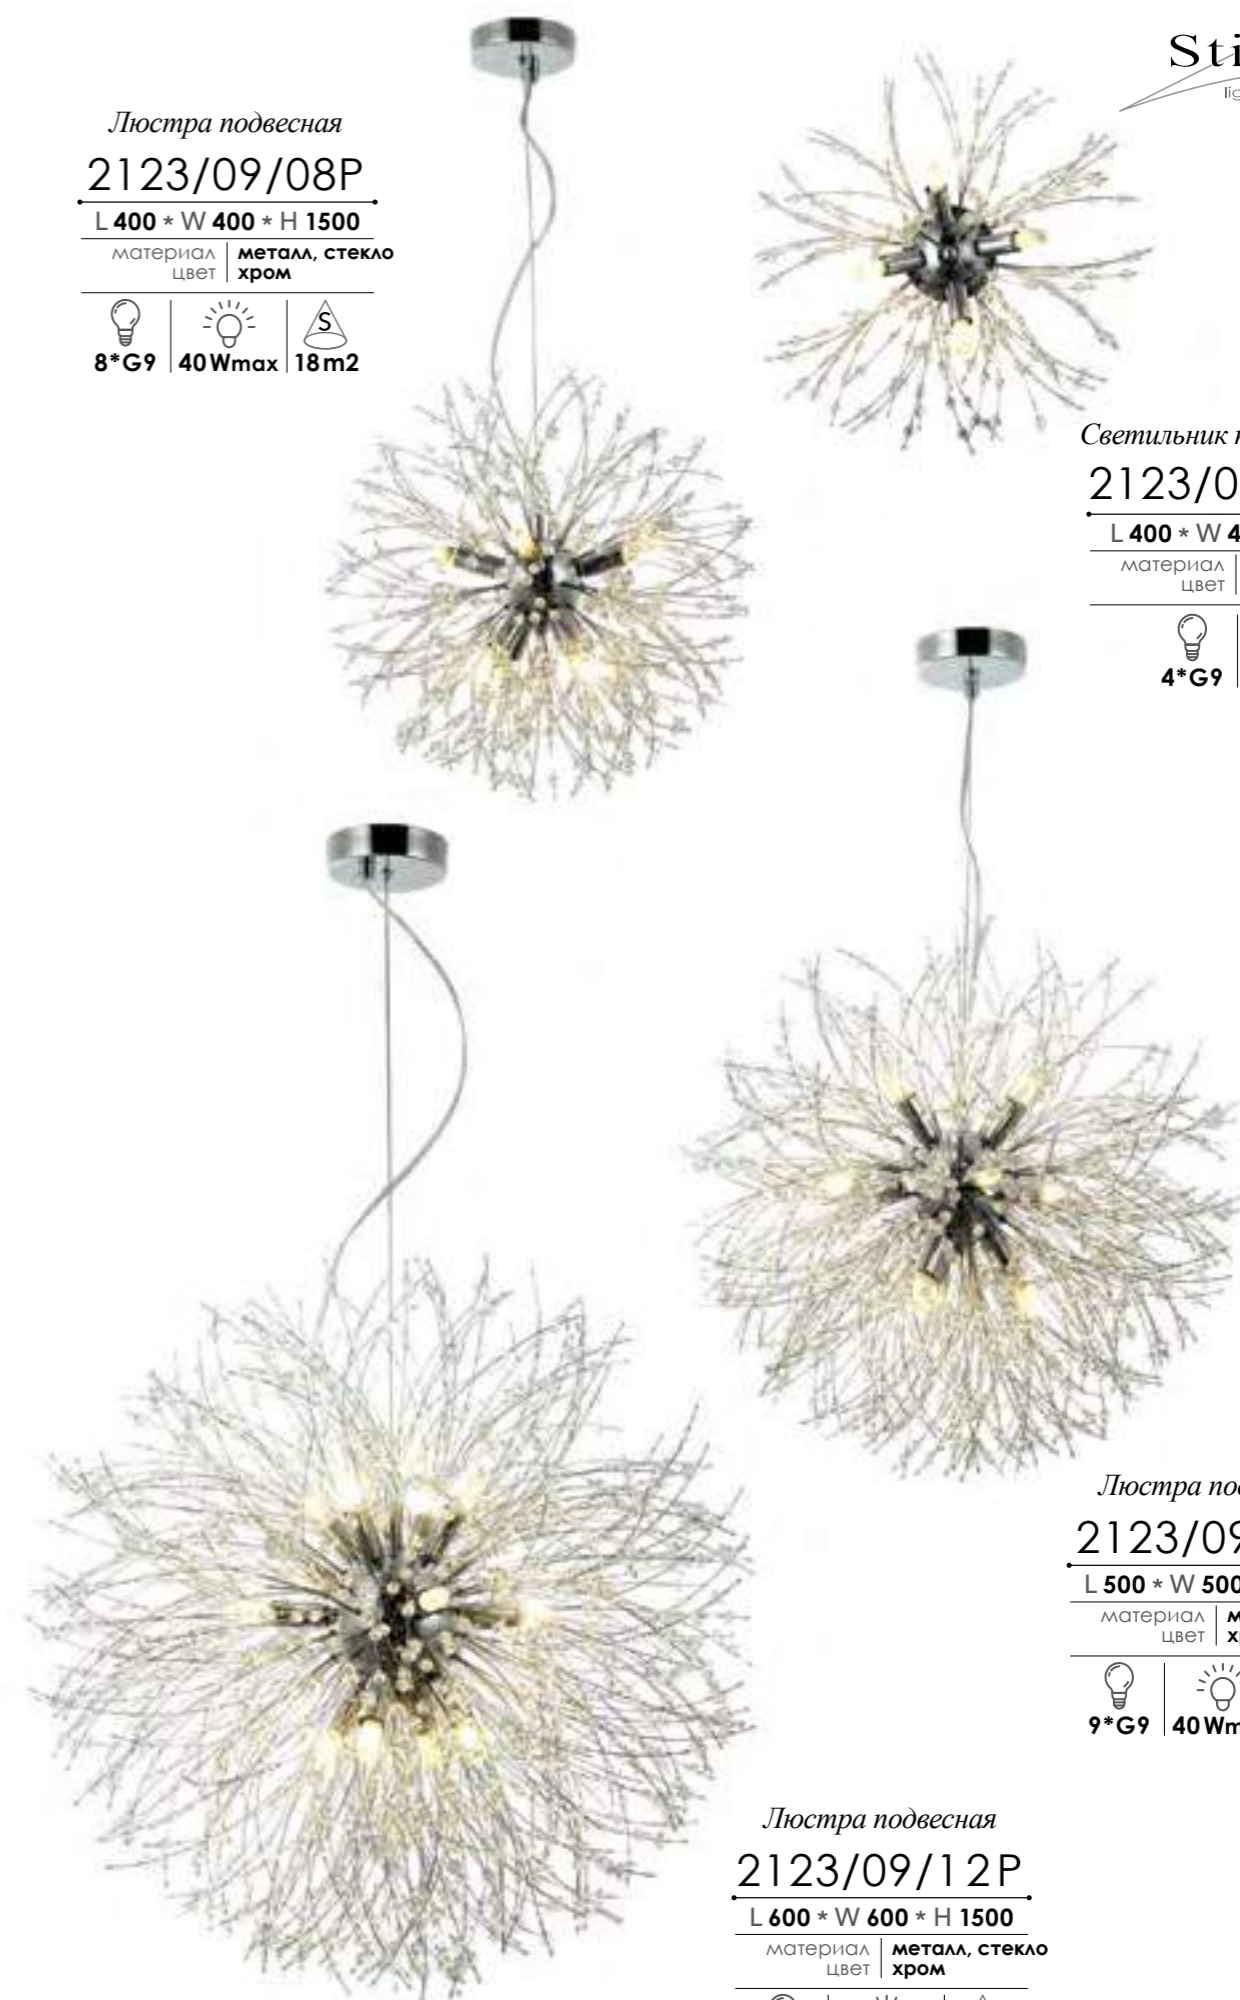

Светильник потолочный

2123/09/04C

L 400 * W 400 * H 220

материал металл, стекло
цвет ЗОЛОТО

4 * G9 40 Wmax

Люстра подвесная

2123/09/09P

L 500 * W 500 * H 1500

материал металл, стекло
цвет хром

9 * G9 40 Wmax 20 m2

Люстра подвесная

2123/09/12P

L 600 * W 600 * H 1500

материал металл, стекло
цвет хром

12 * G9 40 Wmax 22 m2