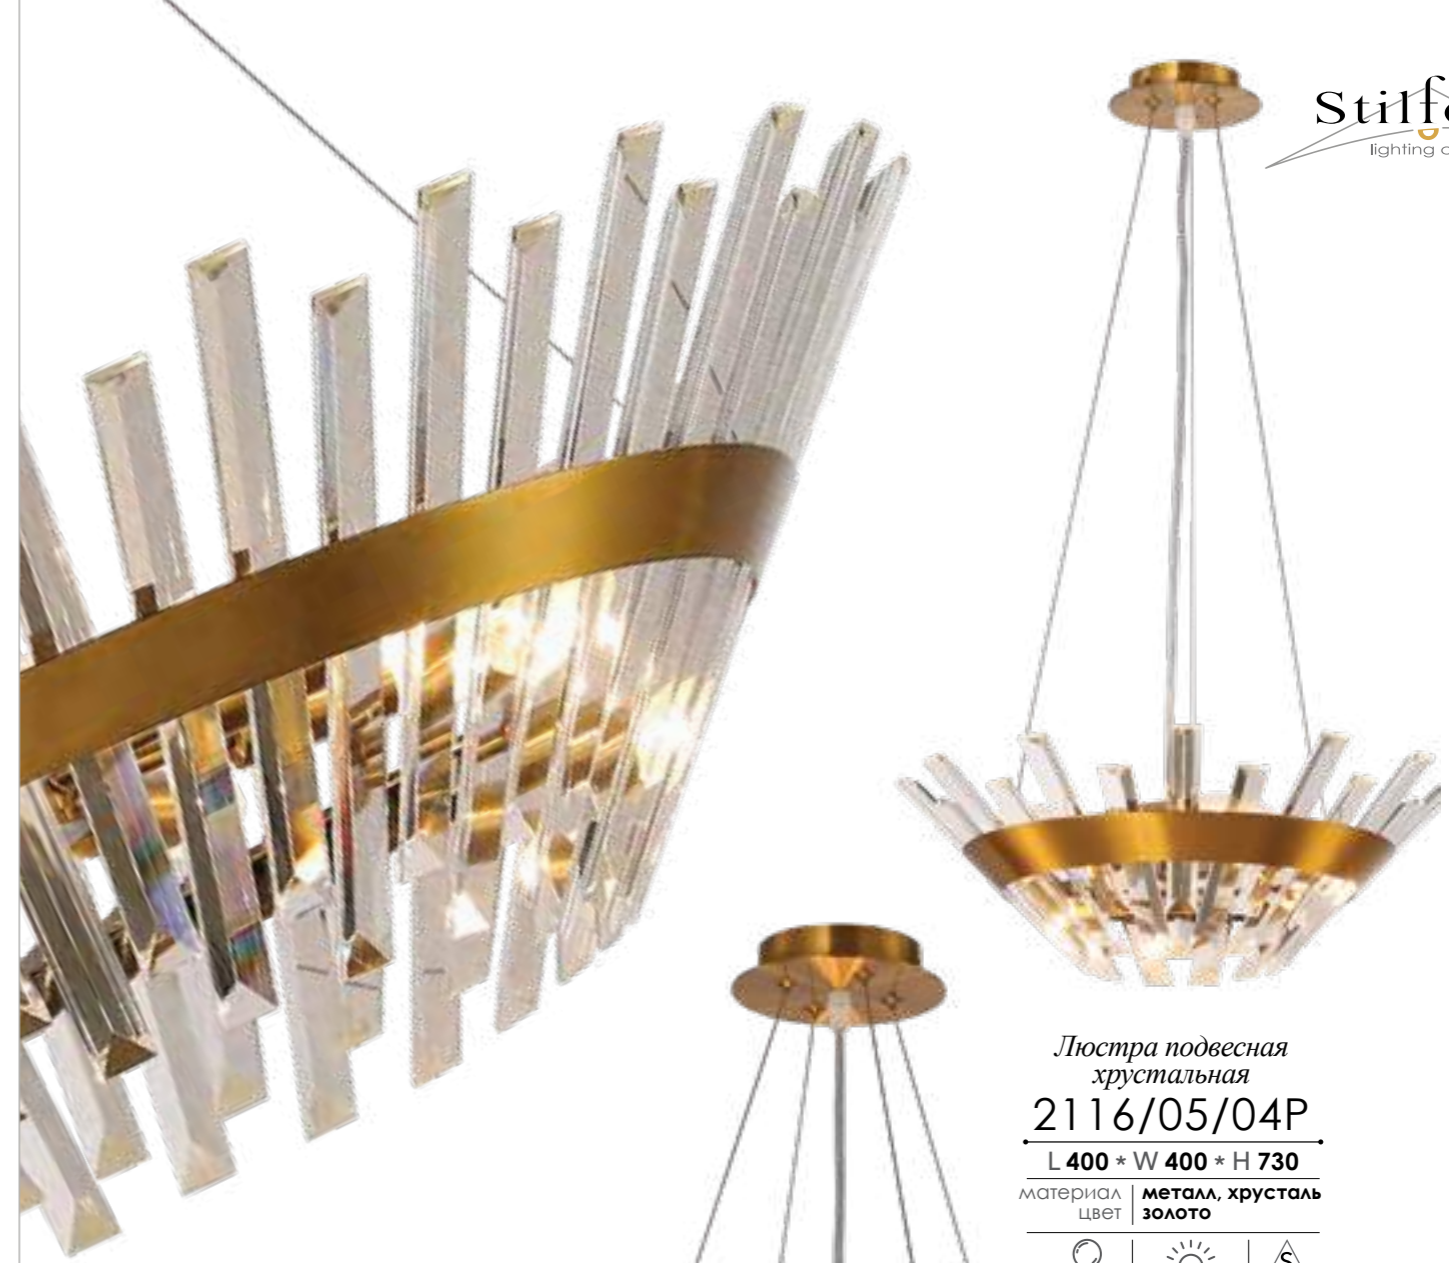

Люстра потолочная
хрустальная
2111/09/06C
H 250 * D 600
материал металл, хрусталь
цвет хром
6*E14 40Wmax 16m2

Люстра подвесная
хрустальная
2116/05/06P
L 600 * W 600 * H 760
материал металл, хрусталь
цвет золото
6 * E14 40Wmax 16 m2

Люстра подвесная
хрустальная
2116/05/04P
L 400 * W 400 * H 730
материал металл, хрусталь
цвет золото
4 * E14 40Wmax 12m2