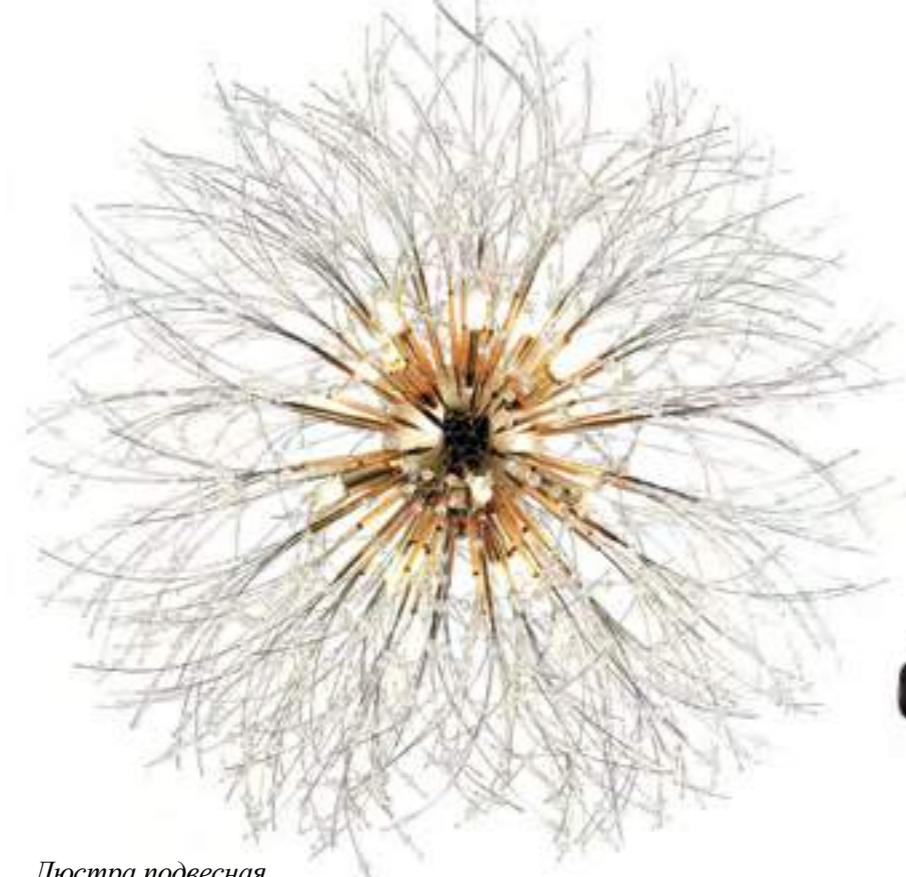

Люстра подвесная

2143/11/04P

D 400 * H 920

материал металл, стекло
цвет никель

4*E14 40Wmax 12m²

Лампа настольная
2123/03/08T
L 400 * W 400 * H 650
материал металл, стекло
цвет золото
8*G9 40Wmax

Люстра подвесная
2123/03/16P
L 800 * W 800 * H 1500
материал металл, стекло
цвет золото
16*G9 40Wmax 26 m2