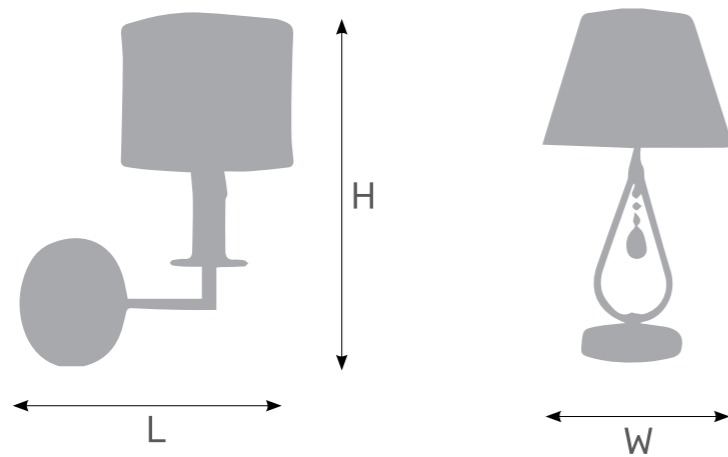

КОНТАКТЫ

stilfort.com

+7 495 120 05 50

info@stilfort.com

D - диаметр (мм)
 H - высота (мм)
 L - длина (мм)
 W - ширина (мм)

° поворотные
 плафоны

Модерн	Queenly 2120 08	Prefecto 2122 12	Verona 2112 14	Shardo 2135 16
	Merkel 2129 18	Elegantly 2139 20	Sweet 2130 22	Sogno 2134 24
	Bauers 2149 30	Imposio 2132 34	Marsela 2141 40	Style rain 2147 44
	Sharo 2150 48	Two-one 2143 52	Salut 2123 56	Steely 2119 62
	Saturn 2125 64	Darling 2091 66	Sia 2146 68	Frensy 2118 74
	Eclipse 2108 76	Ring 2106 78	Sienna 2100 79	Roxie 2095 80
	Sinus 2140 82	Atomic 2116 83	Seauty 2121 84	Glazgo 1007 86
	Miracle 2015 88	Lussi 1052 92	Glass 1050 94	Grandex 2145 96
Хрусталь	Vaviani 2148 100	Amman 1024 104	Florin 1021 106	Kristalina 2110 108
	Smira 2142 110	Venecia 2113 118	Feeriya 2114 122	Washer 2144 126
	Avenue 2090 132	Kuper 2115 134	Dinara 2111 136	