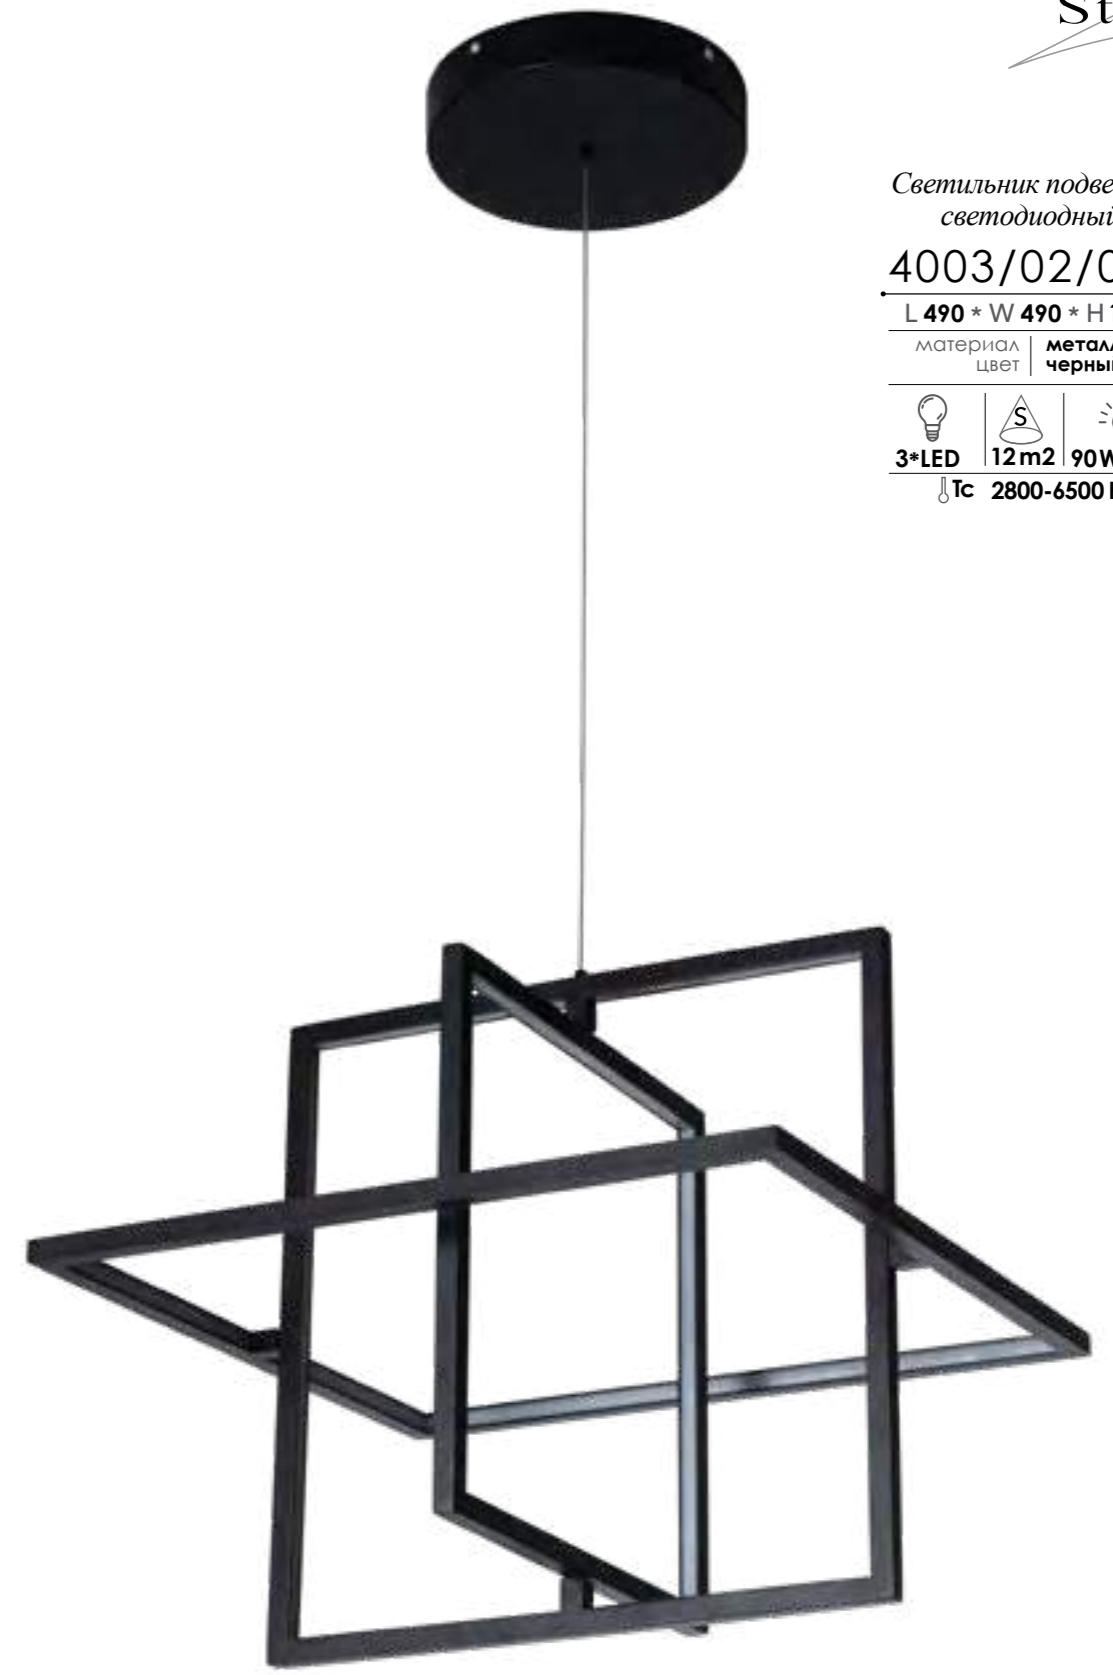

Светильник подвесной
светодиодный

4003/02/03P

L 490 * W 490 * H 1200

материал | металл, ПВХ
цвет | черный

3*LED | 12m2 | 90Wmax
Tc 2800-6500 K