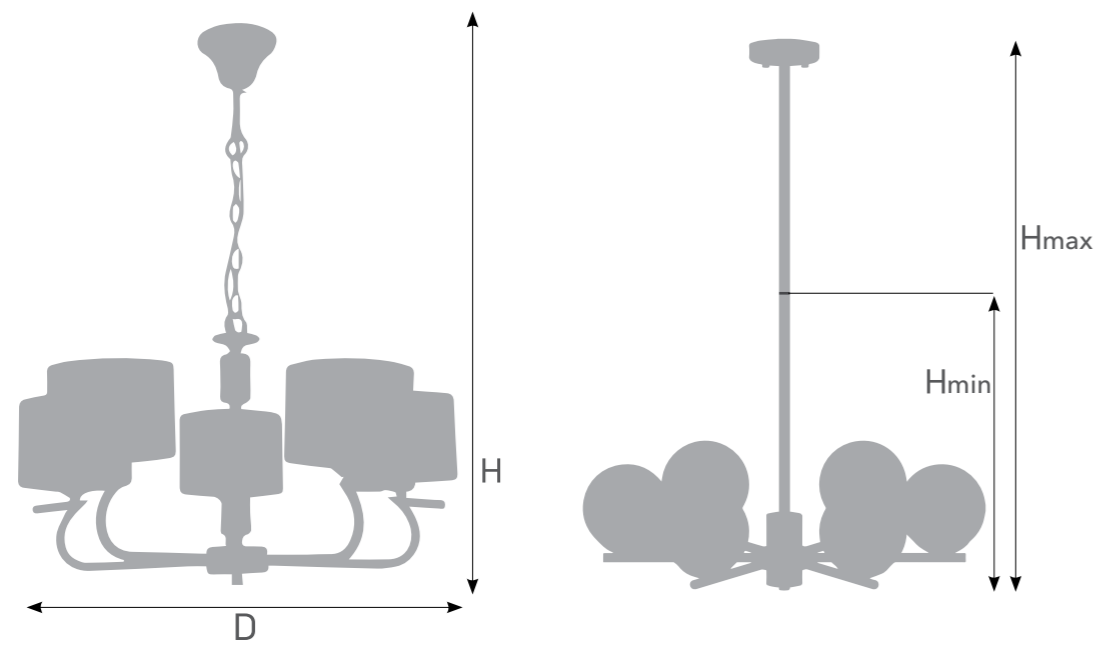

КОНТАКТЫ

stilfort.com

+7 495 120 05 50

info@stilfort.com

D - диаметр (мм)
 H - высота (мм)
 L - длина (мм)
 W - ширина (мм)

° поворотные
 плафоны

Модерн	Queenly 2120 08	Prefecto 2122 12	Verona 2112 14	Shardo 2135 16
	Merkel 2129 18	Elegantly 2139 20	Sweet 2130 22	Sogno 2134 24
	Bauers 2149 30	Imposio 2132 34	Marsela 2141 40	Style rain 2147 44
	Sharo 2150 48	Two-one 2143 52	Salut 2123 56	Steely 2119 62
	Saturn 2125 64	Darling 2091 66	Sia 2146 68	Frensy 2118 74
	Eclipse 2108 76	Ring 2106 78	Sienna 2100 79	Roxie 2095 80
	Sinus 2140 82	Atomic 2116 83	Seauty 2121 84	Glazgo 1007 86
	Miracle 2015 88	Lussi 1052 92	Glass 1050 94	Grandex 2145 96
Хрусталь	Vaviani 2148 100	Amman 1024 104	Florin 1021 106	Kristalina 2110 108
	Smira 2142 110	Venecia 2113 118	Feeriya 2114 122	Washer 2144 126
	Avenue 2090 132	Kuper 2115 134	Dinara 2111 136	