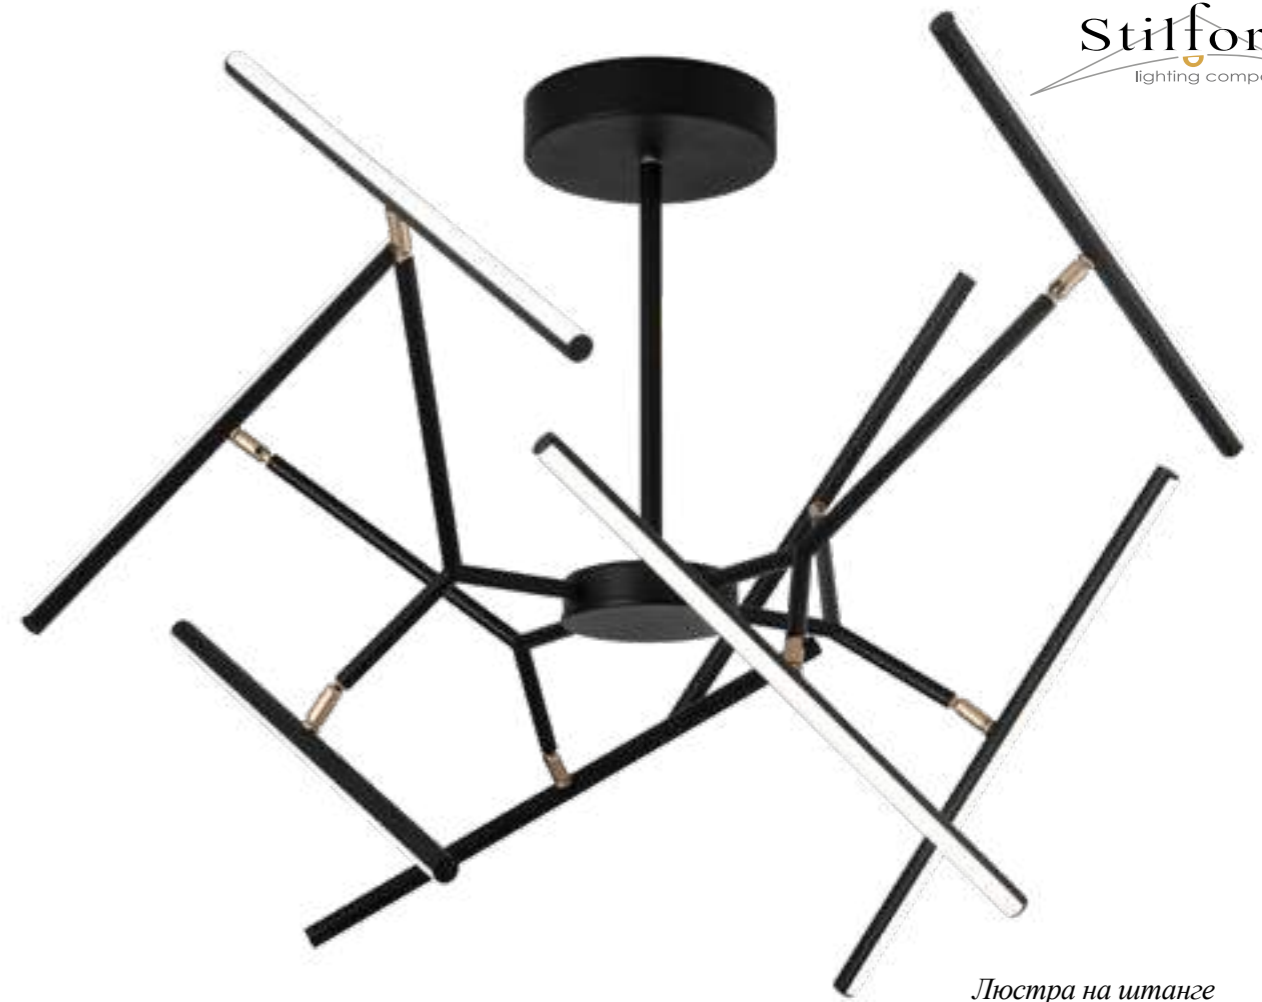

Люстра на штанге
светодиодная

4001/02/08P

L 980 * W 980 * H 572

материал металл, ПВХ
цвет черный

8*LED	26 m2	64Wmax	
Tc 2800-6500 K