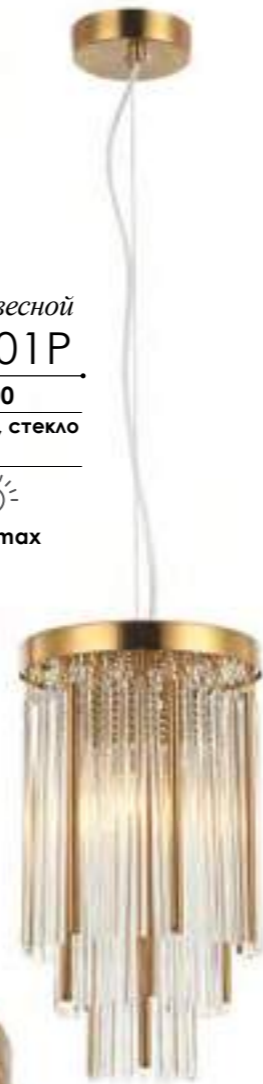

Люстра подвесная

2147/05/06P

D 400 * H 1500

материал металл, стекло
цвет бронза

6*E14

40Wmax

16m2

Люстра потолочная