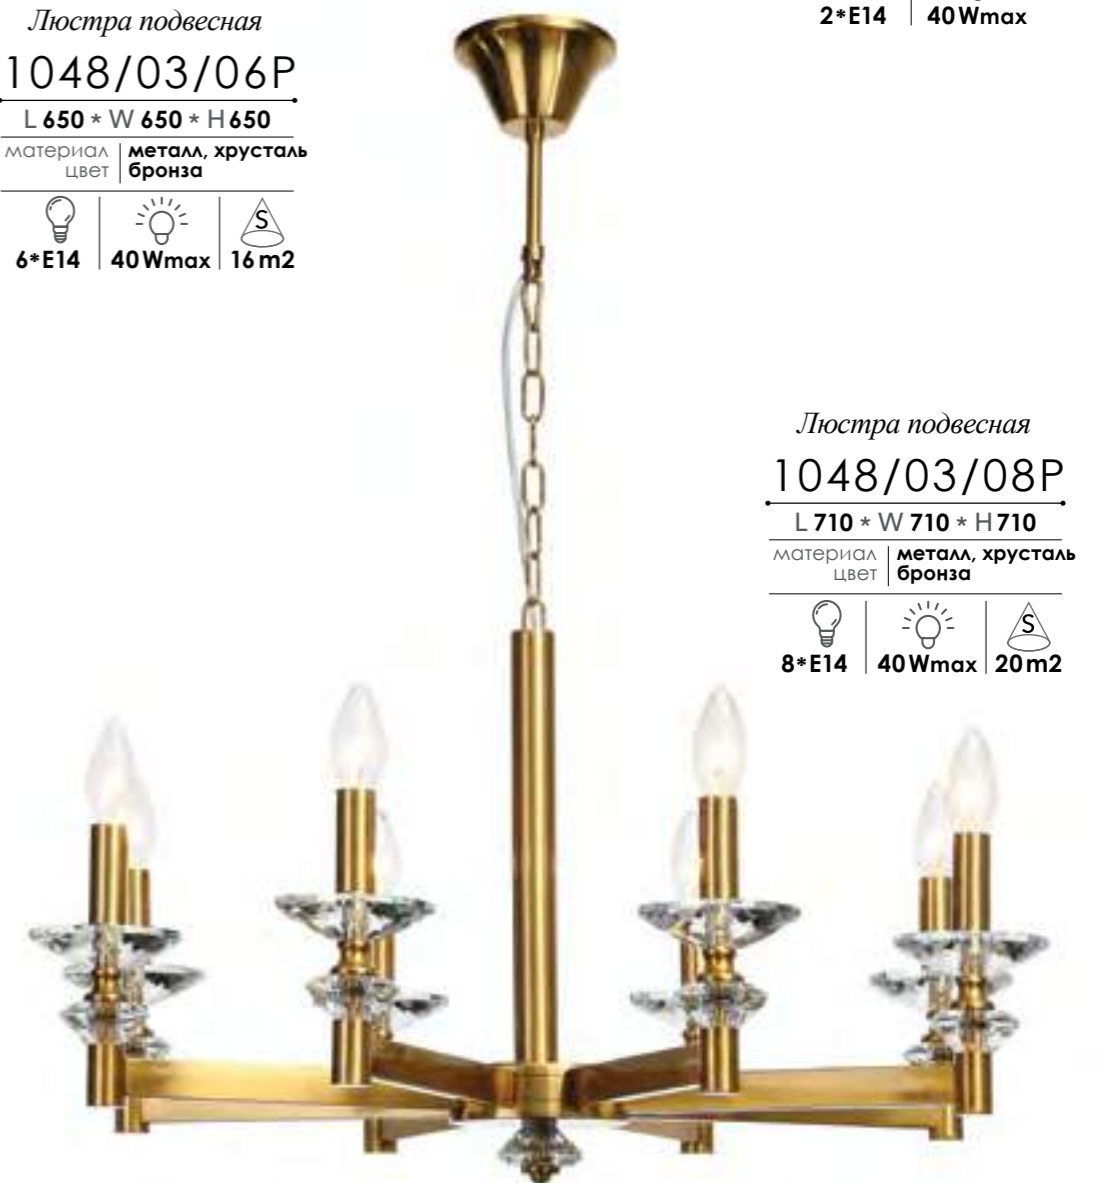

Люстра подвесная
1048/03/06P
L 650 * W 650 * H 650
материал металл, хрусталь
цвет бронза
6*E14 40Wmax 16m2

Люстра подвесная
1048/03/08P
L 710 * W 710 * H 710
материал металл, хрусталь
цвет бронза
8*E14 40Wmax 20m2