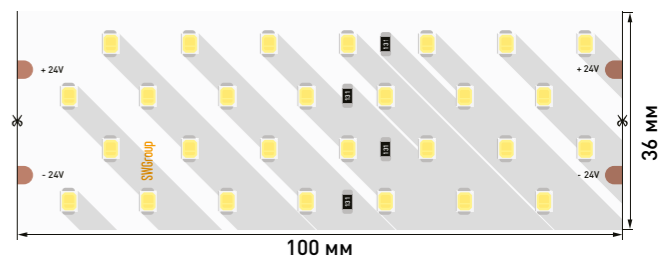

SWG2P252

Артикул	SMD	LEDs	Power	Voltage	IP	Dimensions	CRI	Color Temp
005077	2835	252	24 Вт	24 В	20	5000x19x2 мм	80	4000-4500 К
005600	2835	252	24 Вт	24 В	20	5000x19x2 мм	80	3000-3500 К

SWG2P280

Артикул	SMD	LEDs	Power	Voltage	IP	Dimensions	CRI	Color Temp
005079	2835	280	26 Вт	24 В	20	5000x36x2 мм	85	4000-4500 К
005601	2835	280	26 Вт	24 В	20	5000x36x2 мм	85	3000-3500 К