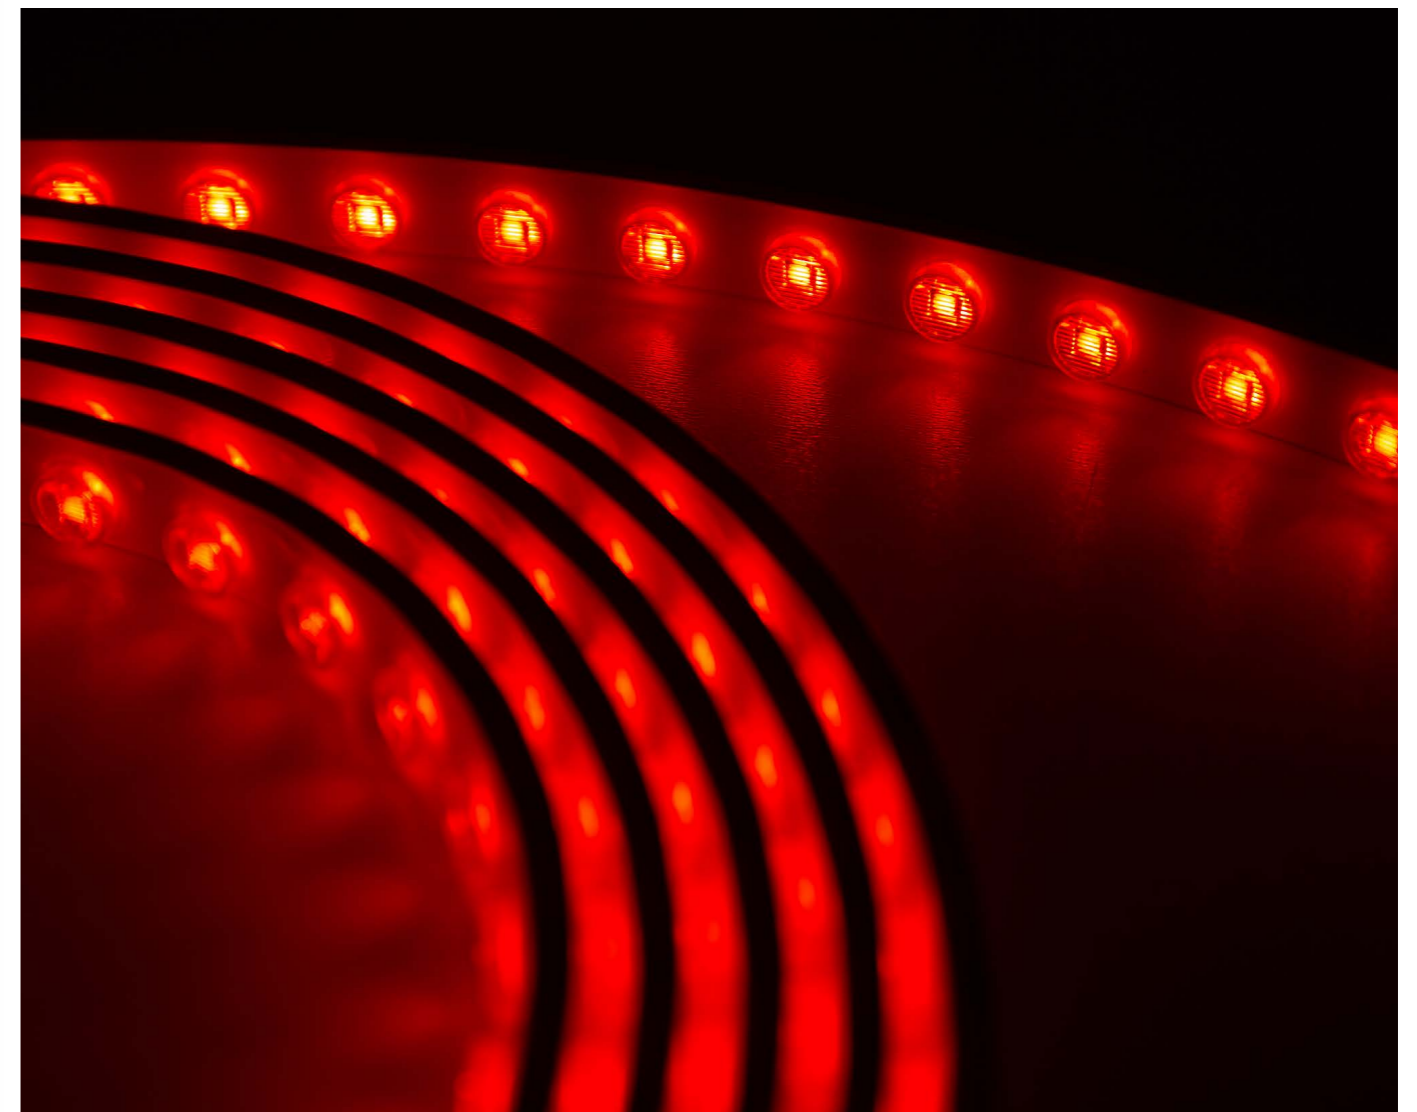

Инструкция

Артикул	SMD	Символ	Мощность	Напряжение	Угол	IP	Угол	CRI	Цвет
008253	5050	42	6,2 Вт	24 В	15*60°	67	5000x18,5x9,5 мм	—	RGB
008220	5050	42	6,2 Вт	24 В	60°	67	5000x18,5x9,5 мм	—	RGB

Аксессуары

Аксессуар	Артикул	IP
Крепеж алюминиевый MNT-AL-1000	008221	67
Крепежные скобы MNT-BR	008222	67
Крепежная клипса металлическая MNT-MC	008223	67
Крепежная клипса силиконовая MNT-SL	008224	67