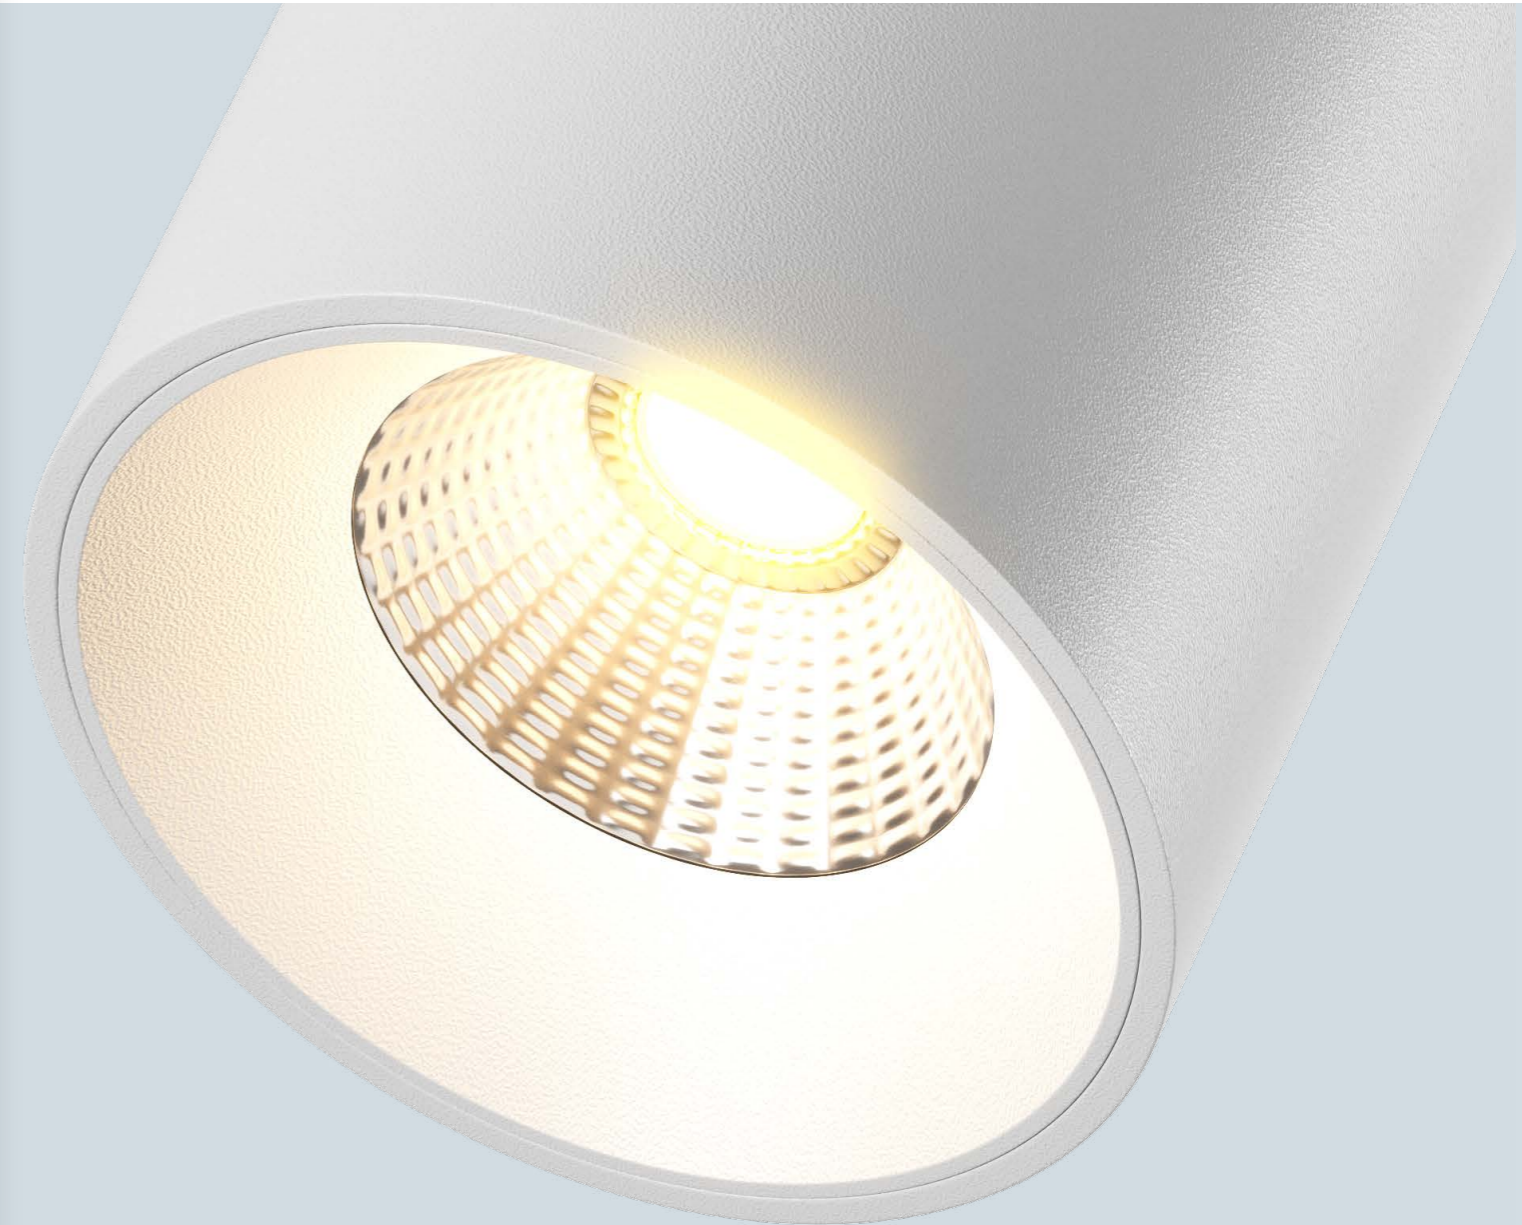

Светильник Villy

Откройте для себя светильники-конструкторы, которые помогут осветить ваше помещение. Их легко собрать и разобрать, сочетая целый ассортимент сменных аксессуаров. Выберите один из вариантов, который поможет вам создать нужное настроение. Доступны базовые цвета: белый, черный, золото, серебро, бронза, а также возможна покраска по RAL. Гарантия 3 года.