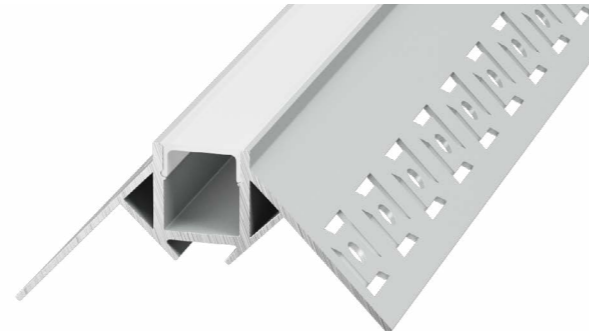

RC-5023-2.5

Артикул	Максимальная мощность ленты	Мах.	↔	Цвет
007137	24 Вт/м	50 мм	2500x50x22,5 мм	Серебро