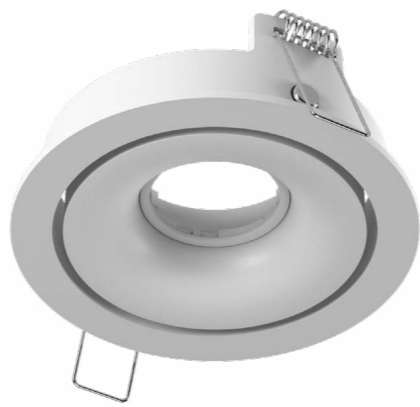

Корпус COMBO-10

Артикул	Монтажное отверстие	Глубина встройки	IP	↔	▬
003955	100 мм	65 мм	20	110x64 мм	▬
003956	100 мм	65 мм	20	110x64 мм	▬

Тип монтажа:
встраиваемый наклонный

Инструкция

Корпус COMBO-11

Артикул	Монтажное отверстие	Глубина встройки	IP	↔	▬
005099	105 мм	65 мм	20	110x64 мм	▬

Тип монтажа:
встраиваемый наклонный

Инструкция