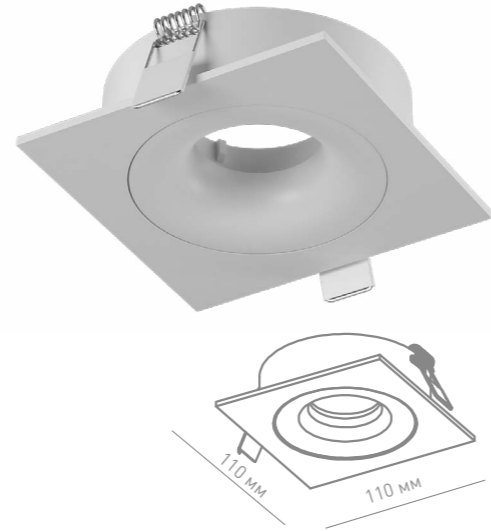

Корпус COMBO-20

Артикул	Монтажное отверстие	Глубина встройки	IP	↔	
004154	105 мм	65 мм	20	110x110 мм	
004155	105 мм	65 мм	20	110x110 мм	

Инструкция

Тип монтажа:
встраиваемый наклонно-поворотный