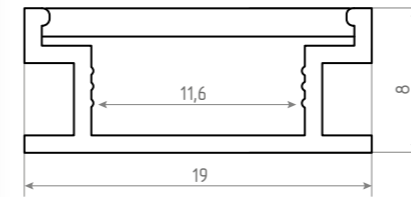

Профиль влагозащитный

Профиль напольный FL-1908-67

Артикул	Максимальная мощность ленты	Мах.	↔	Цвет
007139	14 Вт/м	19 мм	2000x19x8 мм	Серебро

Инструкция