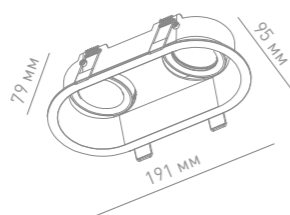

Корпус COMBO-50

Артикул	Монтажное отверстие	Глубина встройки	IP	↔	▬
005081	88x184 мм	80 мм	20	191x95x79 мм	▬
005082	88x184 мм	80 мм	20	191x95x79 мм	▬

Тип монтажа:
встраиваемый

Инструкция

COMBO карданные

Артикул	Монтажное отверстие	Глубина встройки	IP	↔	▬
006671	110x110 мм	80 мм	20	118x118x80 мм	▬
006672	110x110 мм	80 мм	20	118x118x80 мм	▬

Тип монтажа:
встраиваемый поворотный