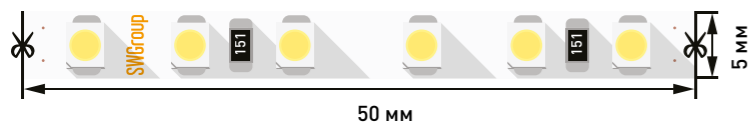

Инструкция

Инструкция

MIX SWG2P120

Артикул	SMD	LEDs	Power	Voltage	IP	Dimensions	CRI	Color Temp
003610	2835	120	14,4 Вт	24 В	20	5000x8x1,4 мм	80	3000-6000 К

Инструкция

SWG2P168

Артикул	SMD	LEDs	Power	Voltage	IP	Dimensions	CRI	Color Temp
003489	2835	168	17,3 Вт	24 В	20	5000x10x1,4 мм	80	6000-6500 К
005268	2835	168	17,3 Вт	24 В	20	5000x10x1,4 мм	80	4000-4500 К
003490	2835	168	17,3 Вт	24 В	20	5000x10x1,4 мм	80	3000-3500 К

Инструкция

SWG2P252

Инструкция

SWG2P252

SWG2P252

Артикул	SMD	LEDs	Power	Voltage	IP	Dimensions	CRI	Color Temp
005077	2835	252	24 Вт	24 В	20	5000x19x2 мм	80	4000-4500 К
005600	2835	252	24 Вт	24 В	20	5000x19x2 мм	80	3000-3500 К

SWG2P280

Артикул	SMD	LEDs	Power	Voltage	IP	Dimensions	CRI	Color Temp
005079	2835	280	26 Вт	24 В	20	5000x36x2 мм	85	4000-4500 К
005601	2835	280	26 Вт	24 В	20	5000x36x2 мм	85	3000-3500 К

Серия SWG3PT

Инструкция