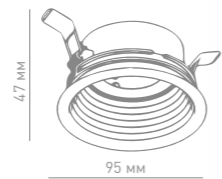

Тип монтажа:
встраиваемый

Инструкция

Артикул	Монтажное отверстие	Глубина встройки	IP	↔	▬
004182	85 мм	80 мм	20	95x47 мм	▬
004183	85 мм	80 мм	20	95x47 мм	▬

Тип монтажа:
встраиваемый

Инструкция

Артикул	Монтажное отверстие	Глубина встройки	IP	↔	▬
004184	85 мм	65 мм	20	95x31 мм	▬
004185	85 мм	65 мм	20	95x31 мм	▬