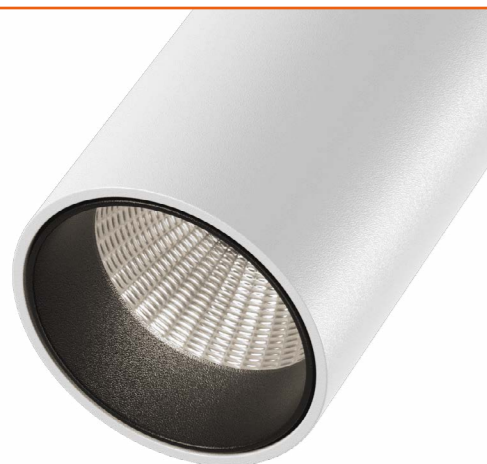

Дефлектор VL-DFL

Артикул 005125
Черный