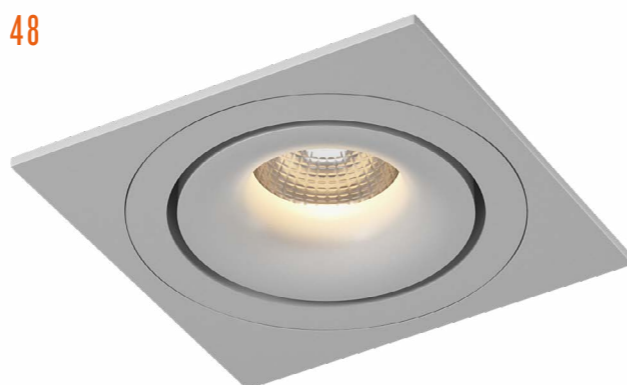

Серия YA-TR | 17

Диммируемый
блок питания

Светильник Villy

26

Светильник Combo

48

Профиль

для светодиодной ленты