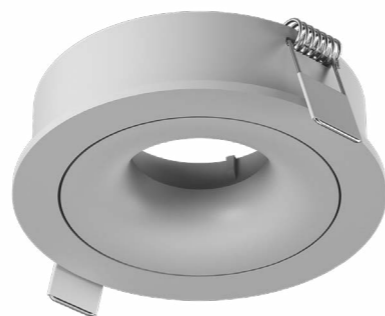

Корпус COMBO-10

Артикул	Монтажное отверстие	Глубина встройки	IP	↔	▬
003955	100 мм	65 мм	20	110x64 мм	▬
003956	100 мм	65 мм	20	110x64 мм	▬

Тип монтажа:
встраиваемый наклонный

Инструкция

Корпус COMBO-11

Артикул	Монтажное отверстие	Глубина встройки	IP	↔	▬
005099	105 мм	65 мм	20	110x64 мм	▬

Тип монтажа:
встраиваемый наклонный

Инструкция