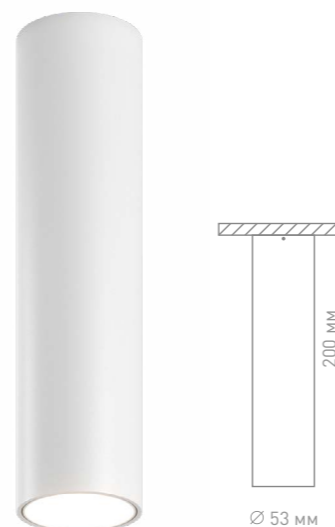

База M

Артикул									
004850	9 Вт	220-240 В	600 Лм	60°	20	Ø53xH200 мм		90	3000 К
004851	9 Вт	220-240 В	650 Лм	60°	20	Ø53xH200 мм		90	4000 К
004852	9 Вт	220-240 В	450 Лм	60°	20	Ø53xH200 мм		90	3000 К
004853	9 Вт	220-240 В	500 Лм	60°	20	Ø53xH200 мм		90	4000 К