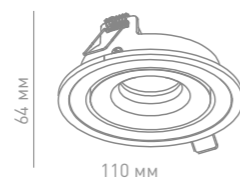

Корпус COMBO-10

Артикул	Монтажное отверстие	Глубина встройки	IP	↔	▬
003955	100 мм	65 мм	20	110x64 мм	▬
003956	100 мм	65 мм	20	110x64 мм	▬

Тип монтажа:
встраиваемый наклонный

Инструкция

Корпус COMBO-11

Артикул	Монтажное отверстие	Глубина встройки	IP	↔	▬
005099	105 мм	65 мм	20	110x64 мм	▬

Тип монтажа:
встраиваемый наклонный

Инструкция

Рамка для корпуса

Артикул	Краткое наименование	↔	▬
004144	COMBO-1S1-WH	130x130 мм	▬
004143	COMBO-1S1-BL	130x130 мм	▬

Артикул	Краткое наименование	↔	▬
004145	COMBO-1R1-WH	130x130 мм	▬
004146	COMBO-1R1-BL	130x130 мм	▬

Артикул	Краткое наименование	↔	▬
004147	COMBO-1S2-WH	255x130 мм	▬
004148	COMBO-1S2-BL	255x130 мм	▬

Артикул	Краткое наименование	↔	▬
004149	COMBO-1R2-WH	255x130 мм	▬
004150	COMBO-1R2-BL	255x130 мм	▬