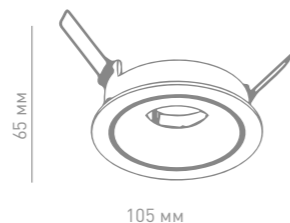

Корпус COMBO-10

Артикул	Монтажное отверстие	Глубина встройки	IP	↔	▬
003955	100 мм	65 мм	20	110x64 мм	▬
003956	100 мм	65 мм	20	110x64 мм	▬

Тип монтажа:
встраиваемый наклонный

Инструкция

Корпус COMBO-11

Артикул	Монтажное отверстие	Глубина встройки	IP	↔	▬
005099	105 мм	65 мм	20	110x64 мм	▬

Тип монтажа:
встраиваемый наклонный

Инструкция