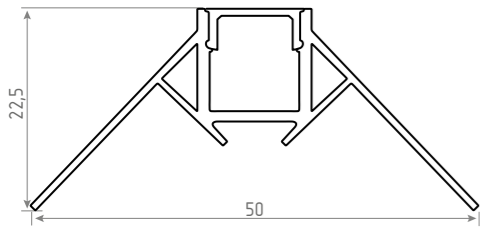

RC-5023-2.5

Артикул	Максимальная мощность ленты	Мах.	↔	Цвет
007137	24 Вт/м	50 мм	2500x50x22,5 мм	Серебро