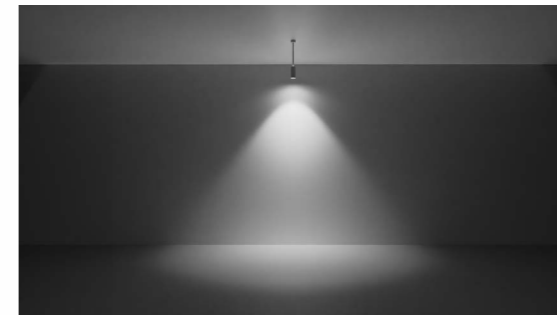

Поворотное накладное удлиненное

Артикул	↔	▬
003420	65x360 мм	
003421	65x360 мм	

Инструкция