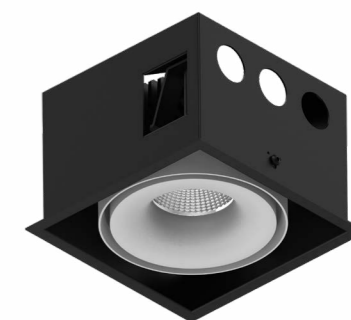

Тип монтажа:
встраиваемый

Инструкция

COMBO карданные

Артикул	Монтажное отверстие	Глубина встройки	IP	↔	▬
006671	110x110 мм	80 мм	20	118x118x80 мм	▬
006672	110x110 мм	80 мм	20	118x118x80 мм	▬

Тип монтажа:
встраиваемый поворотный