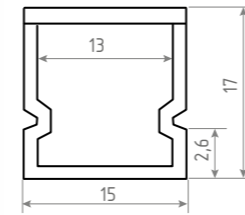

Артикул	Максимальная мощность ленты	Мах. $\longleftrightarrow$	$\longleftrightarrow$	Цвет	Артикул Комплект заглушек
007141	7 Вт/м	15 мм	2000x15x17 мм	Белый	—

SF-1517-65