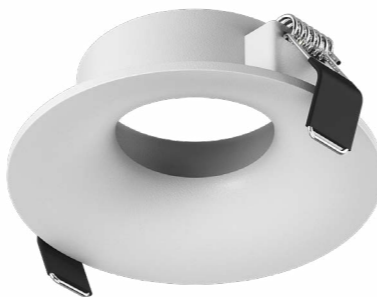

Артикул	Монтажное отверстие	Глубина встройки	IP	↔	▬
004922	85 мм	70 мм	20	95x35 мм	▬
004923	85 мм	70 мм	20	95x35 мм	▬

Тип монтажа:
встраиваемый

Инструкция