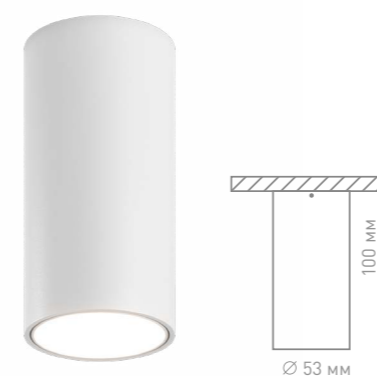

Светильник Mini Villy

База S

Артикул									
004846	9 Вт	220-240 В	600 Лм	60°	20	Ø53xH100 мм		90	3000 К
004847	9 Вт	220-240 В	650 Лм	60°	20	Ø53xH100 мм		90	4000 К
004848	9 Вт	220-240 В	450 Лм	60°	20	Ø53xH100 мм		90	3000 К
004849	9 Вт	220-240 В	500 Лм	60°	20	Ø53xH100 мм		90	4000 К