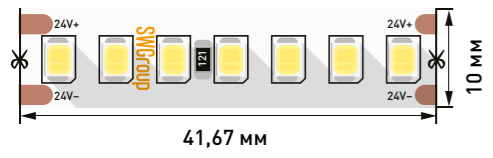

Инструкция

SWG2P126

Артикул	SMD	Pitch	Power	Voltage	IP	Length	CRI	Color Temp
005852	2835	126	13 Вт	24 В	20	5000x8x1,4 мм	80	6000-6500 К
005853	2835	126	13 Вт	24 В	20	5000x8x1,4 мм	80	4000-4500 К
005854	2835	126	13 Вт	24 В	20	5000x8x1,4 мм	80	3000-3500 К

Инструкция

Инструкция

MIX SWG2P120

Артикул	SMD	LEDs	Power	Voltage	IP	Dimensions	CRI	Color Temp
003610	2835	120	14,4 Вт	24 В	20	5000x8x1,4 мм	80	3000-6000 К

Инструкция

SWG2P168

Артикул	SMD	LEDs	Power	Voltage	IP	Dimensions	CRI	Color Temp
003489	2835	168	17,3 Вт	24 В	20	5000x10x1,4 мм	80	6000-6500 К
005268	2835	168	17,3 Вт	24 В	20	5000x10x1,4 мм	80	4000-4500 К
003490	2835	168	17,3 Вт	24 В	20	5000x10x1,4 мм	80	3000-3500 К