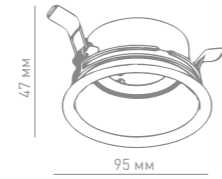

Тип монтажа:
встраиваемый

Инструкция

Артикул	Монтажное отверстие	Глубина встройки	IP	↔	▬
004182	85 мм	80 мм	20	95x47 мм	▬
004183	85 мм	80 мм	20	95x47 мм	▬

Тип монтажа:
встраиваемый

Инструкция

Артикул	Монтажное отверстие	Глубина встройки	IP	↔	▬
004184	85 мм	65 мм	20	95x31 мм	▬
004185	85 мм	65 мм	20	95x31 мм	▬