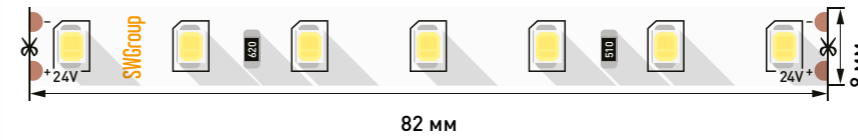

Серия SWG2P

SWG2P60-24

Инструкция

Артикул	SMD	Pitch	Power	Voltage	IP	Length	CRI	Color Temp
005270	2835	60	4,8 Вт	24 В	20	5000x8x1,5 мм	80	6000-6500 К
005271	2835	60	4,8 Вт	24 В	20	5000x8x1,5 мм	80	4000-4500 К
005272	2835	60	4,8 Вт	24 В	20	5000x8x1,5 мм	80	3000-3500 К

SWG2P84

SWG2P126

SWG2P84

Артикул	SMD	Pitch	Power	Voltage	IP	Length	CRI	Color Temp
005848	2835	84	8,6 Вт	24 В	20	5000x8x1,4 мм	80	6000-6500 К
005849	2835	84	8,6 Вт	24 В	20	5000x8x1,4 мм	80	4000-4500 К
005850	2835	84	8,6 Вт	24 В	20	5000x8x1,4 мм	80	3000-3500 К