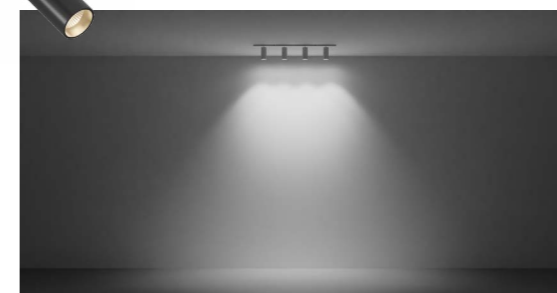

Инструкция