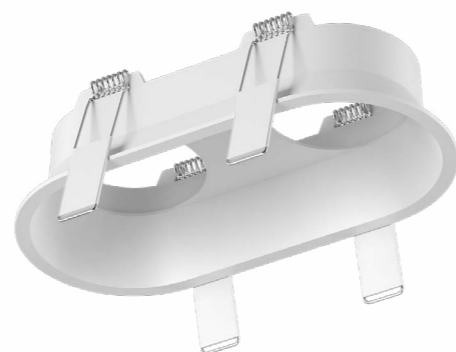

Корпус COMBO-50

Артикул	Монтажное отверстие	Глубина встройки	IP	↔	▬
005081	88x184 мм	80 мм	20	191x95x79 мм	▬
005082	88x184 мм	80 мм	20	191x95x79 мм	▬

Тип монтажа:
встраиваемый

Инструкция

COMBO карданные

Артикул	Монтажное отверстие	Глубина встройки	IP	↔	▬
006671	110x110 мм	80 мм	20	118x118x80 мм	▬
006672	110x110 мм	80 мм	20	118x118x80 мм	▬

Тип монтажа:
встраиваемый поворотный