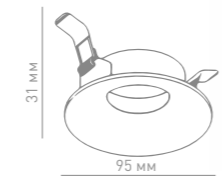

Корпус COMBO-40

Артикул	Монтажное отверстие	Глубина встройки	IP	↔	▬
004180	85 мм	80 мм	20	95x47 мм	▬
004181	85 мм	80 мм	20	95x47 мм	▬

Тип монтажа:
встраиваемый

Инструкция

Артикул	Монтажное отверстие	Глубина встройки	IP	↔	▬
004182	85 мм	80 мм	20	95x47 мм	▬
004183	85 мм	80 мм	20	95x47 мм	▬

Тип монтажа:
встраиваемый

Инструкция

Артикул	Монтажное отверстие	Глубина встройки	IP	↔	▬
004184	85 мм	65 мм	20	95x31 мм	▬
004185	85 мм	65 мм	20	95x31 мм	▬

Тип монтажа:
встраиваемый

Инструкция

Артикул	Монтажное отверстие	Глубина встройки	IP	↔	▬
004922	85 мм	70 мм	20	95x35 мм	▬
004923	85 мм	70 мм	20	95x35 мм	▬

Тип монтажа:
встраиваемый

Инструкция

Рамка для корпуса

Артикул	Краткое наименование	↔	▬
004186	COMBO-4S1-WH	115x115 мм	▬
004187	COMBO-4S1-BL	115x115 мм	▬

Артикул	Краткое наименование	↔	▬
004188	COMBO-4R1-WH	115 мм	▬
004189	COMBO-4R1-BL	115 мм	▬

Артикул	Краткое наименование	↔	▬
004190	COMBO-4S2-WH	225x115 мм	▬
004191	COMBO-4S2-BL	225x115 мм	▬

Артикул	Краткое наименование	↔	▬
004192	COMBO-4R2-WH	115x225 мм	▬
004193	COMBO-4R2-BL	115x225 мм	▬