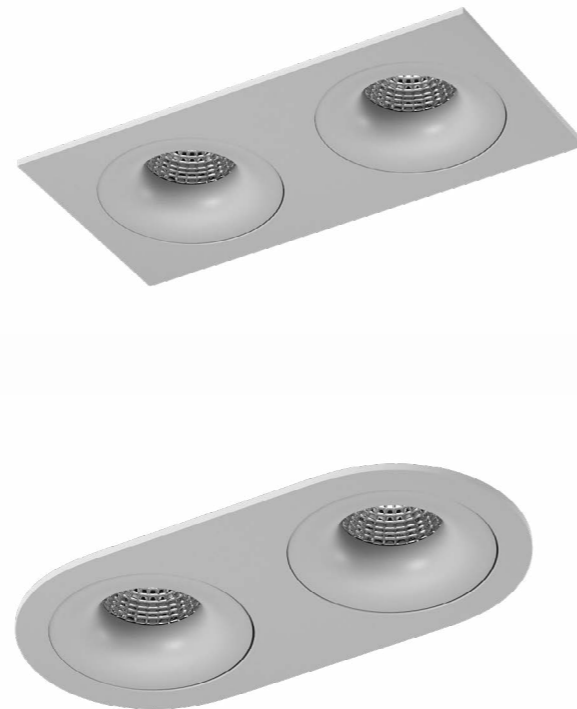

Рамка для корпуса

Артикул	Краткое наименование	↔	
004158	COMBO-2S2-WH	220x110 мм	
004159	COMBO-2S2-BL	220x110 мм	

Инструкция

Артикул	Краткое наименование	↔	
004160	COMBO-2R2-WH	220x110 мм	
004161	COMBO-2R2-BL	220x110 мм	

Инструкция