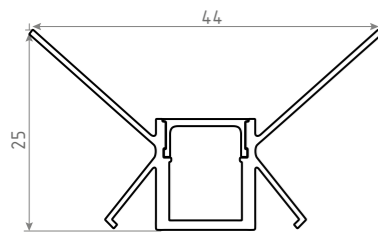

Инструкция

RC-5023-2.5

Артикул	Максимальная мощность ленты	Мах.	↔	Цвет
007137	24 Вт/м	50 мм	2500x50x22,5 мм	Серебро

RC-4425-2.5

Артикул	Максимальная мощность ленты	Мах.	↔	Цвет
007138	24 Вт/м	44 мм	2500x44x25 мм	Серебро