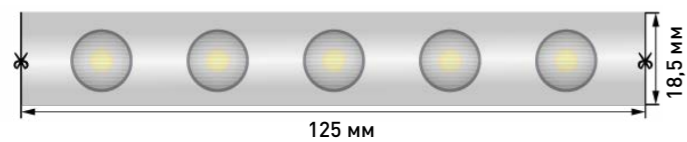

Серия WallWasher

SWG-248-24

Инструкция

Артикул	SMD	Символ	Мощность	Напряжение	IP	Угол	CRI	Цвет
008217	2835	48	18 Вт	24 В	67	5000x18,5x9,5 мм	90	2700 К
008218	2835	48	18 Вт	24 В	67	5000x18,5x9,5 мм	90	4000 К
008219	2835	48	18 Вт	24 В	67	5000x18,5x9,5 мм	90	6500 К