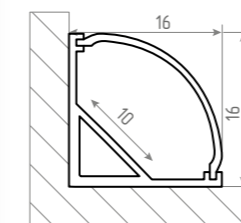

Профиль влагозащитный

Профиль напольный FL-1908-67

Артикул	Максимальная мощность ленты	Мах.	↔	Цвет
007139	14 Вт/м	19 мм	2000x19x8 мм	Серебро

Инструкция

SF-1616-65

Артикул	Максимальная мощность ленты	Мах.	↔	Цвет
007140	7 Вт/м	16 мм	2000x16x16 мм	Белый