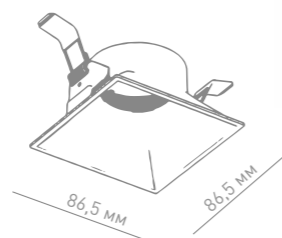

Корпус COMBO-30

Артикул	Монтажное отверстие	Глубина встройки	IP	↔	▬
004173	82x82 мм	80 мм	20	86,5x86,5 мм	▬
004174	82x82 мм	80 мм	20	86,5x86,5 мм	▬

Тип монтажа:
встраиваемый

Инструкция