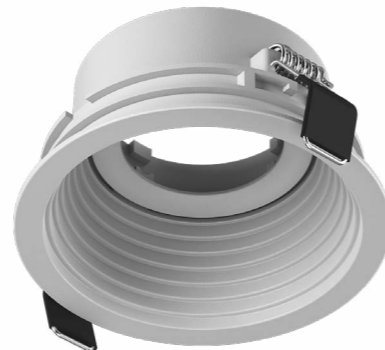

Тип монтажа:
встраиваемый

Инструкция

Артикул	Монтажное отверстие	Глубина встройки	IP	↔	▬
004182	85 мм	80 мм	20	95x47 мм	▬
004183	85 мм	80 мм	20	95x47 мм	▬

Тип монтажа:
встраиваемый

Инструкция

Артикул	Монтажное отверстие	Глубина встройки	IP	↔	▬
004184	85 мм	65 мм	20	95x31 мм	▬
004185	85 мм	65 мм	20	95x31 мм	▬