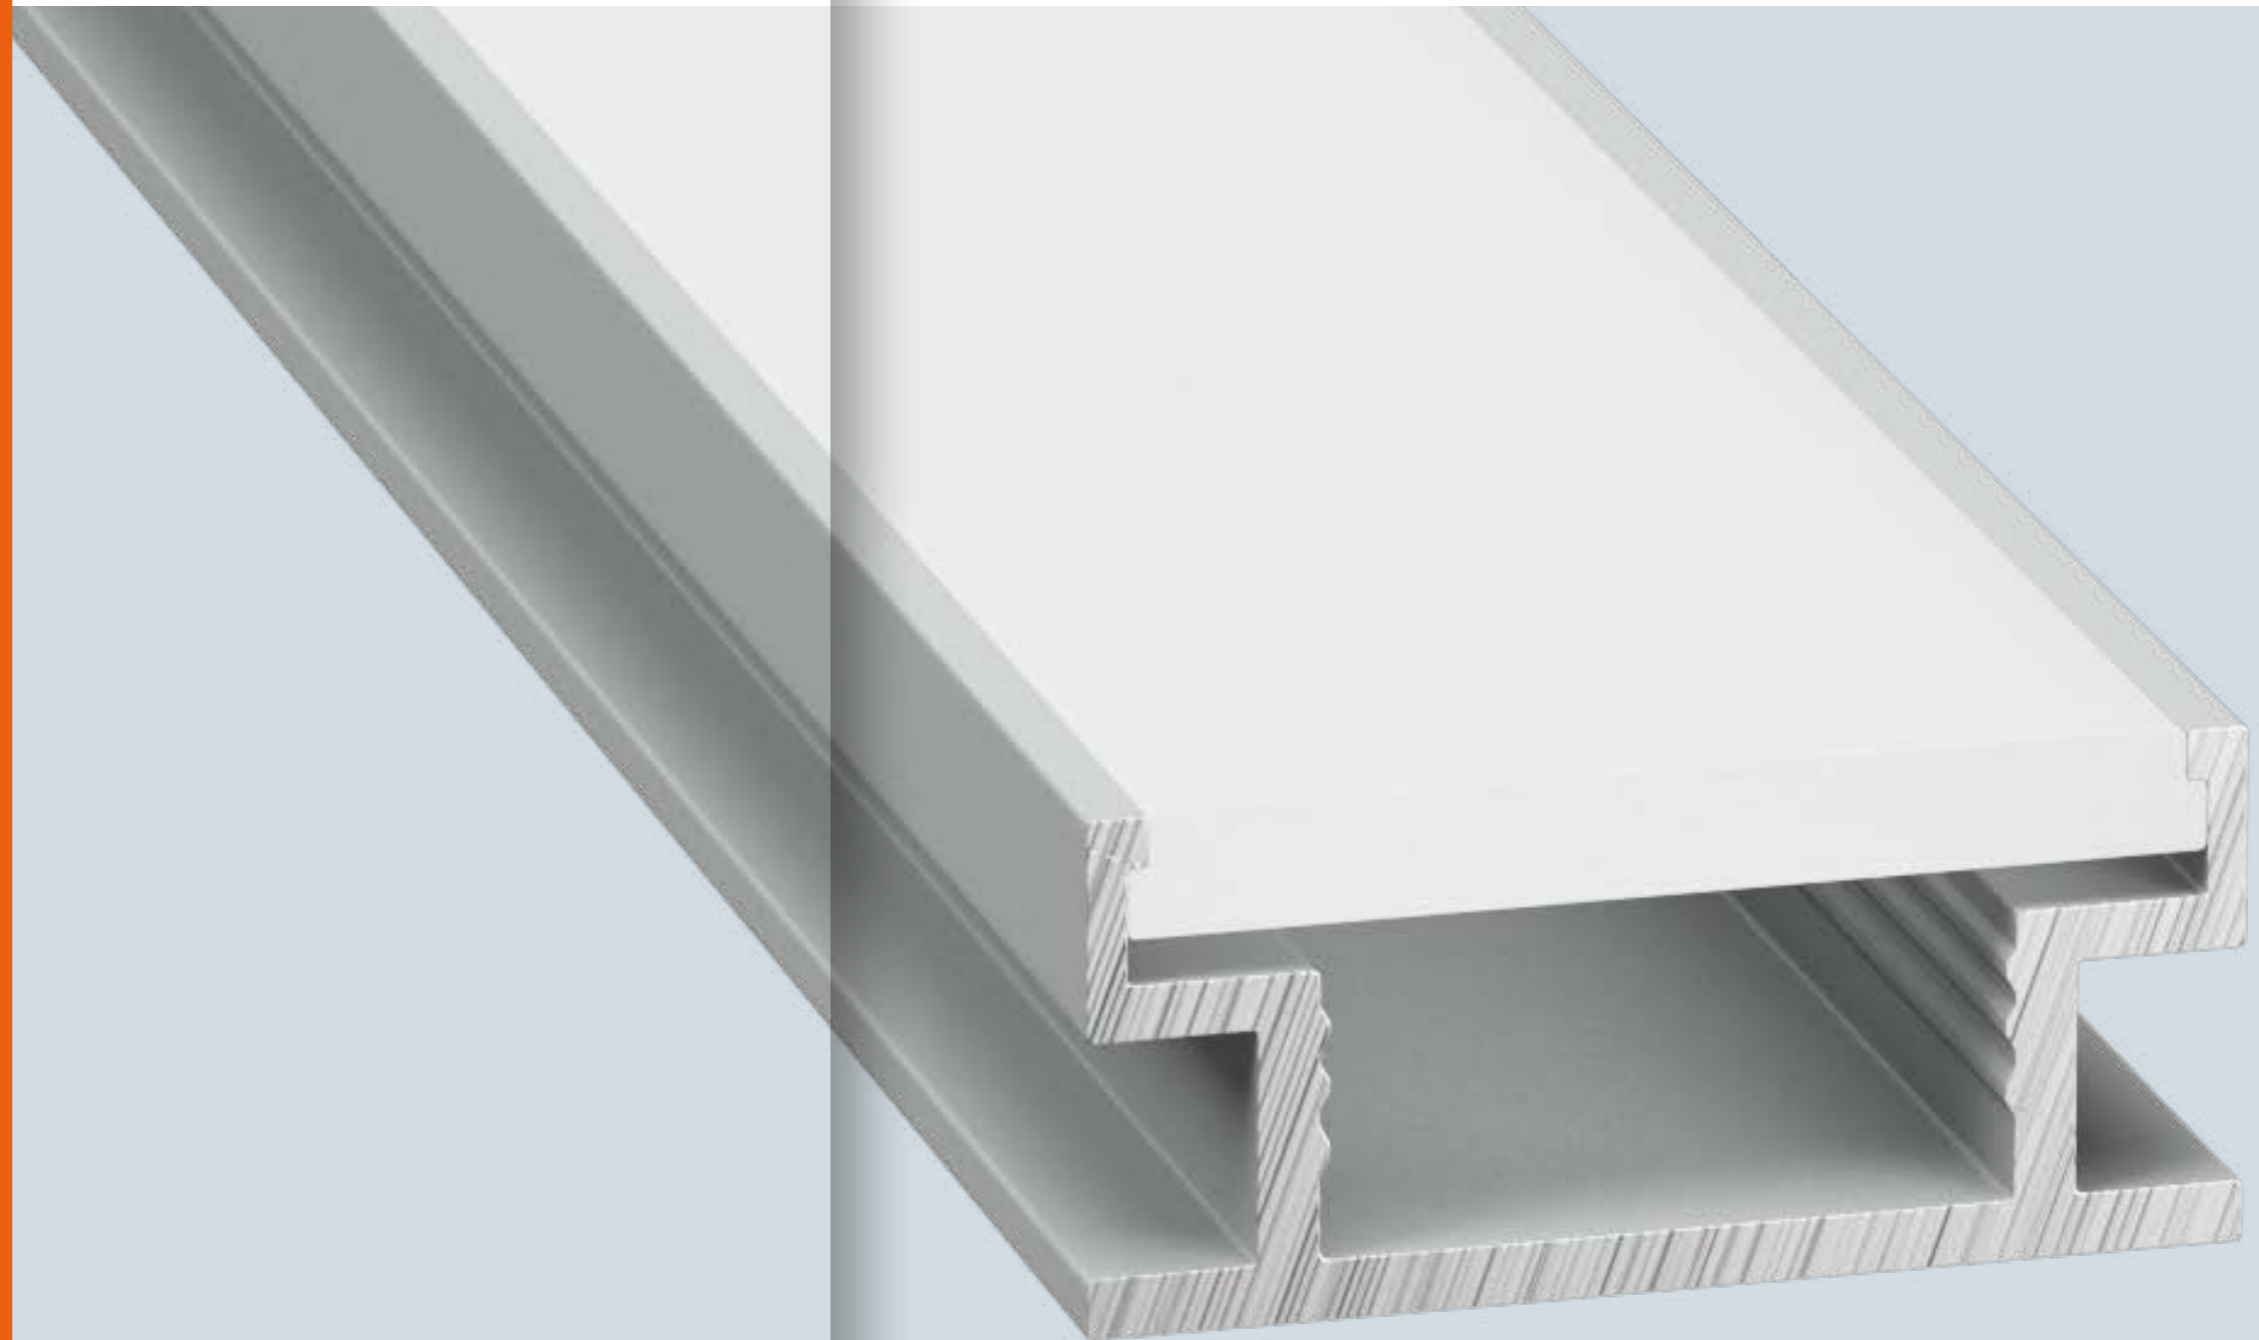

Инструкция

Профиль для светодиодной ленты

3

Для правильного монтажа светодиодной ленты и ее эстетичного оформления используют алюминиевые профили. Широкий ассортимент профилей SWG PRO позволяет добиться различных световых эффектов в любом жилом и общественном пространствах. Гарантия 3 года.