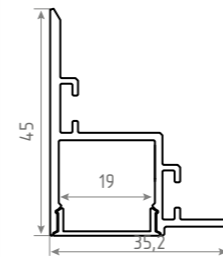

Профиль подвесной

Артикул	Максимальная мощность ленты	Max. ↔	↔	Цвет
PT60-2.5	60 Вт/м	50 мм	2500x60x60 мм	Серебро

Инструкция

Профиль встраиваемый

Артикул	Максимальная мощность ленты	Max. ↔	↔	Цвет
RC-3545-2.5	35 Вт/м	35,2 мм	2500x35,2x45,02 мм	Серебро