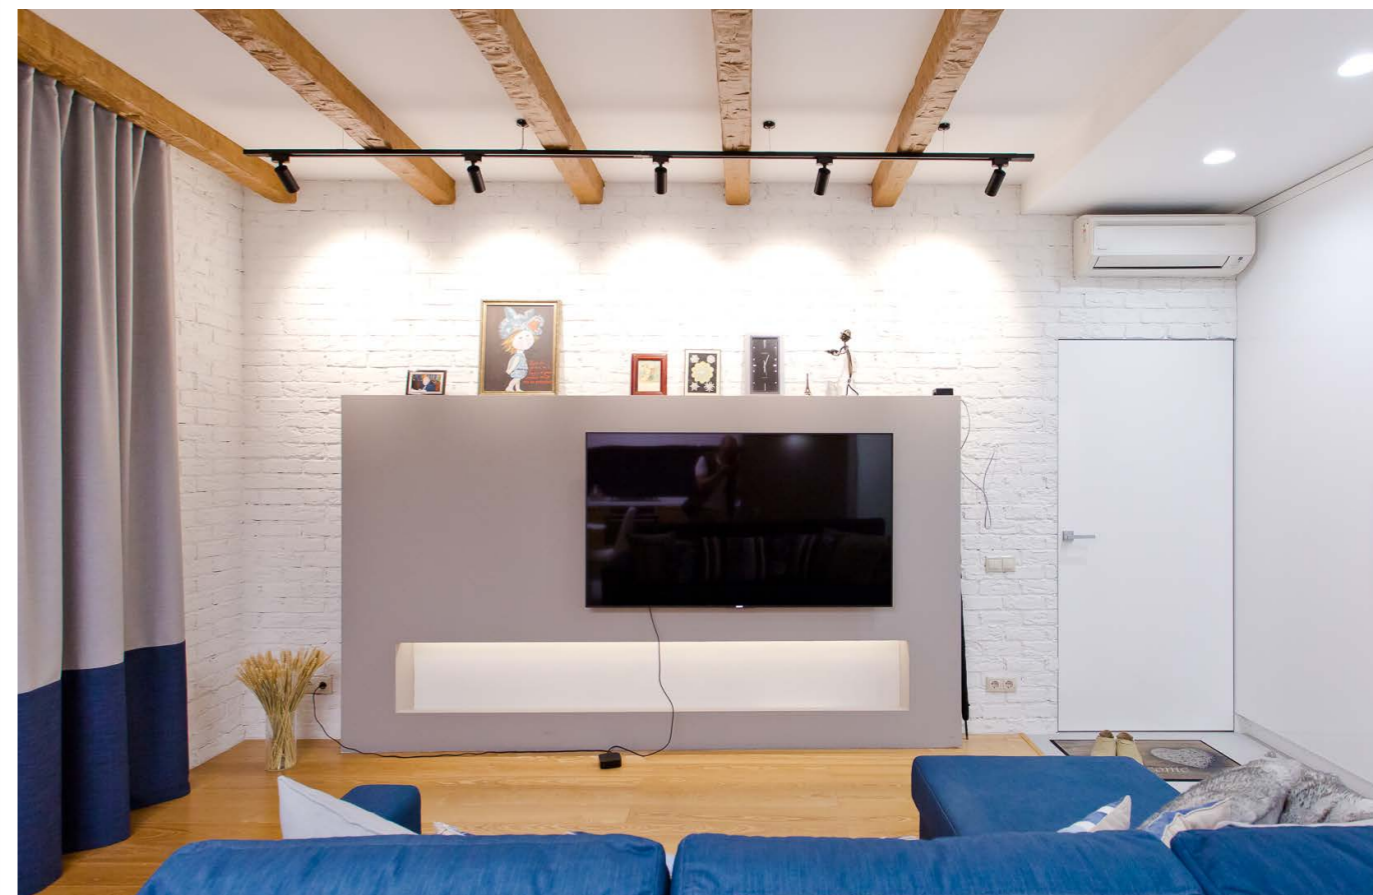

Светильник Villy

База S

Артикул									
004842	15 Вт	220-240 В	1050 Лм	60°	20	Ø65xH110 мм		90	4000 К
004843	15 Вт	220-240 В	900 Лм	60°	20	Ø65xH110 мм		90	3000 К
004844	15 Вт	220-240 В	900 Лм	60°	20	Ø65xH110 мм		90	3000 К
004845	15 Вт	220-240 В	1050 Лм	60°	20	Ø65xH110 мм		90	4000 К

КРЕПЛЕНИЕ

Быстро меняется
Шаблон для разметки отверстий

КОРПУС

Алюминиевый сплав
Безупречное качество обработки и покраски
Краска integral, стойкая к истиранию

СВЕТОДИОД

CREE
Высокая световая отдача
Высокий индекс цветопередачи
CRI > 90

ДРАЙВЕР

EagleRise
Без пульсаций
Разъемные соединения
Можно заменить на диммируемый

РАДИАТОР

Качественное охлаждение
Алюминиевый сплав 6063-T5 с высоким коэффициентом теплопроводности
Технология эффективного отвода тепла на корпус

РЕФЛЕКТОР

Shinland
Высокий коэффициент отражения

ДЕФЛЕКТОР

Легко меняется
Широкий ассортимент цветов

Инструкция