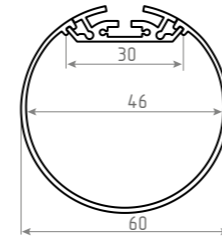

Профиль подвесной

Артикул	Максимальная мощность ленты	Max. ↔	↔	Цвет
PT60-2.5	60 Вт/м	50 мм	2500x60x60 мм	Серебро