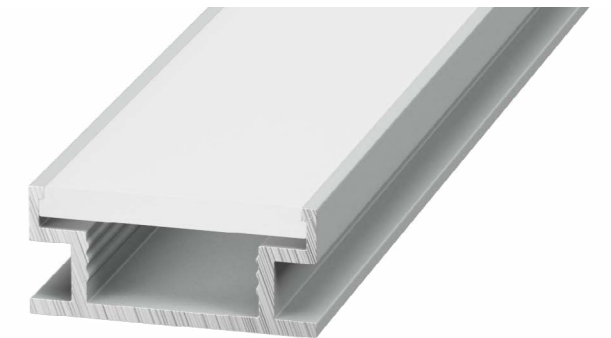

Профиль влагозащитный

Профиль напольный FL-1908-67

Артикул	Максимальная мощность ленты	Мах.	↔	Цвет
007139	14 Вт/м	19 мм	2000x19x8 мм	Серебро

Инструкция