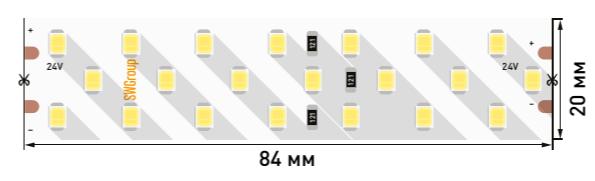

Инструкция

SWG2P252