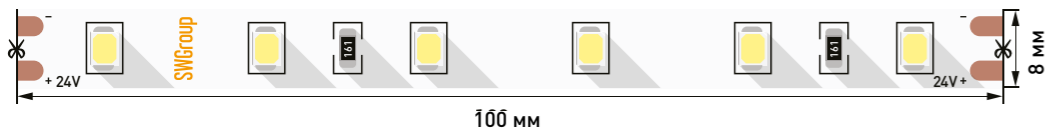

Серия SWG2P

SWG2P60-24

Инструкция

Артикул	SMD	Pitch	Power	Voltage	IP	Length	CRI	Color Temp
005270	2835	60	4,8 Вт	24 В	20	5000x8x1,5 мм	80	6000-6500 К
005271	2835	60	4,8 Вт	24 В	20	5000x8x1,5 мм	80	4000-4500 К
005272	2835	60	4,8 Вт	24 В	20	5000x8x1,5 мм	80	3000-3500 К