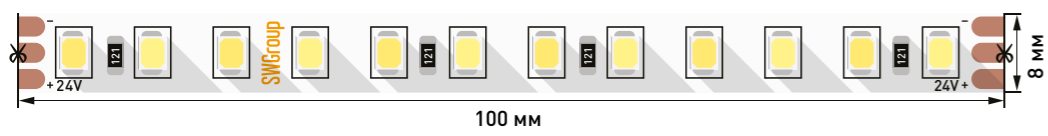

Инструкция

SWG2P126

Артикул	SMD	Pitch	Power	Voltage	IP	Length	CRI	Color Temp
005852	2835	126	13 Вт	24 В	20	5000x8x1,4 мм	80	6000-6500 К
005853	2835	126	13 Вт	24 В	20	5000x8x1,4 мм	80	4000-4500 К
005854	2835	126	13 Вт	24 В	20	5000x8x1,4 мм	80	3000-3500 К

Инструкция

Инструкция

MIX SWG2P120

Артикул	SMD	LEDs	Power	Voltage	IP	Dimensions	CRI	Color Temp
003610	2835	120	14,4 Вт	24 В	20	5000x8x1,4 мм	80	3000-6000 К

Инструкция

SWG2P168

Артикул	SMD	LEDs	Power	Voltage	IP	Dimensions	CRI	Color Temp
003489	2835	168	17,3 Вт	24 В	20	5000x10x1,4 мм	80	6000-6500 К
005268	2835	168	17,3 Вт	24 В	20	5000x10x1,4 мм	80	4000-4500 К
003490	2835	168	17,3 Вт	24 В	20	5000x10x1,4 мм	80	3000-3500 К