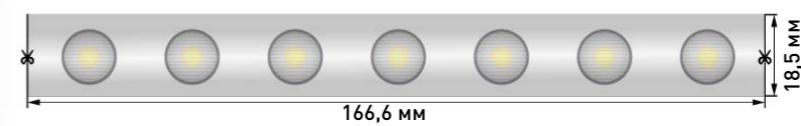

Серия WallWasher

SWG-248-24

Инструкция

Артикул	SMD	Символ	Мощность	Напряжение	IP	Угол	CRI	Цвет
008217	2835	48	18 Вт	24 В	67	5000x18,5x9,5 мм	90	2700 К
008218	2835	48	18 Вт	24 В	67	5000x18,5x9,5 мм	90	4000 К
008219	2835	48	18 Вт	24 В	67	5000x18,5x9,5 мм	90	6500 К