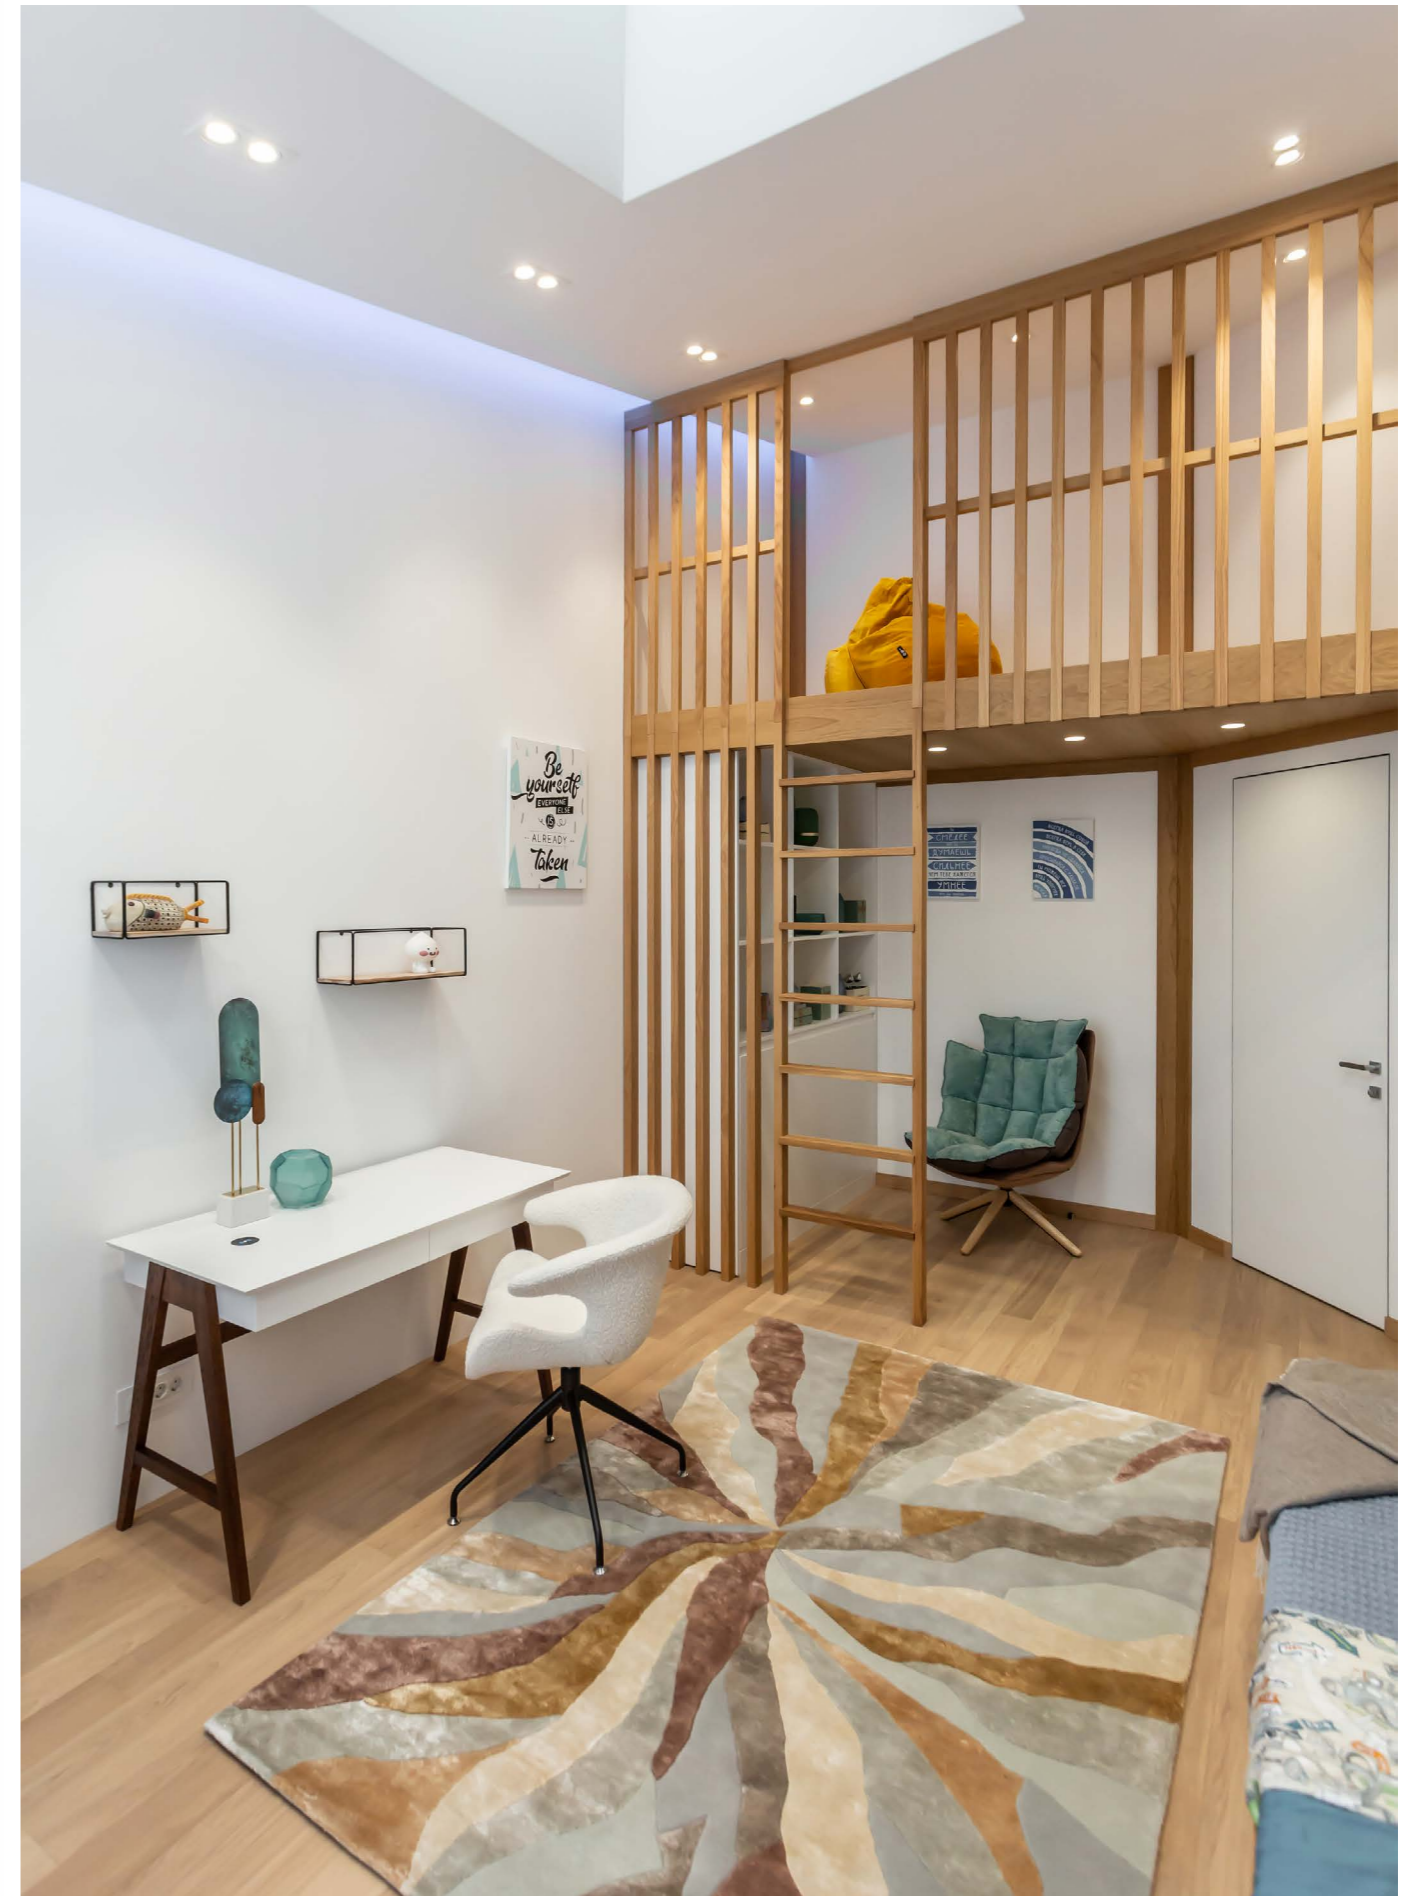

Рамка для корпуса

Артикул	Краткое наименование	↔	
004158	COMBO-2S2-WH	220x110 мм	
004159	COMBO-2S2-BL	220x110 мм	

Инструкция

Артикул	Краткое наименование	↔	
004160	COMBO-2R2-WH	220x110 мм	
004161	COMBO-2R2-BL	220x110 мм	

Инструкция