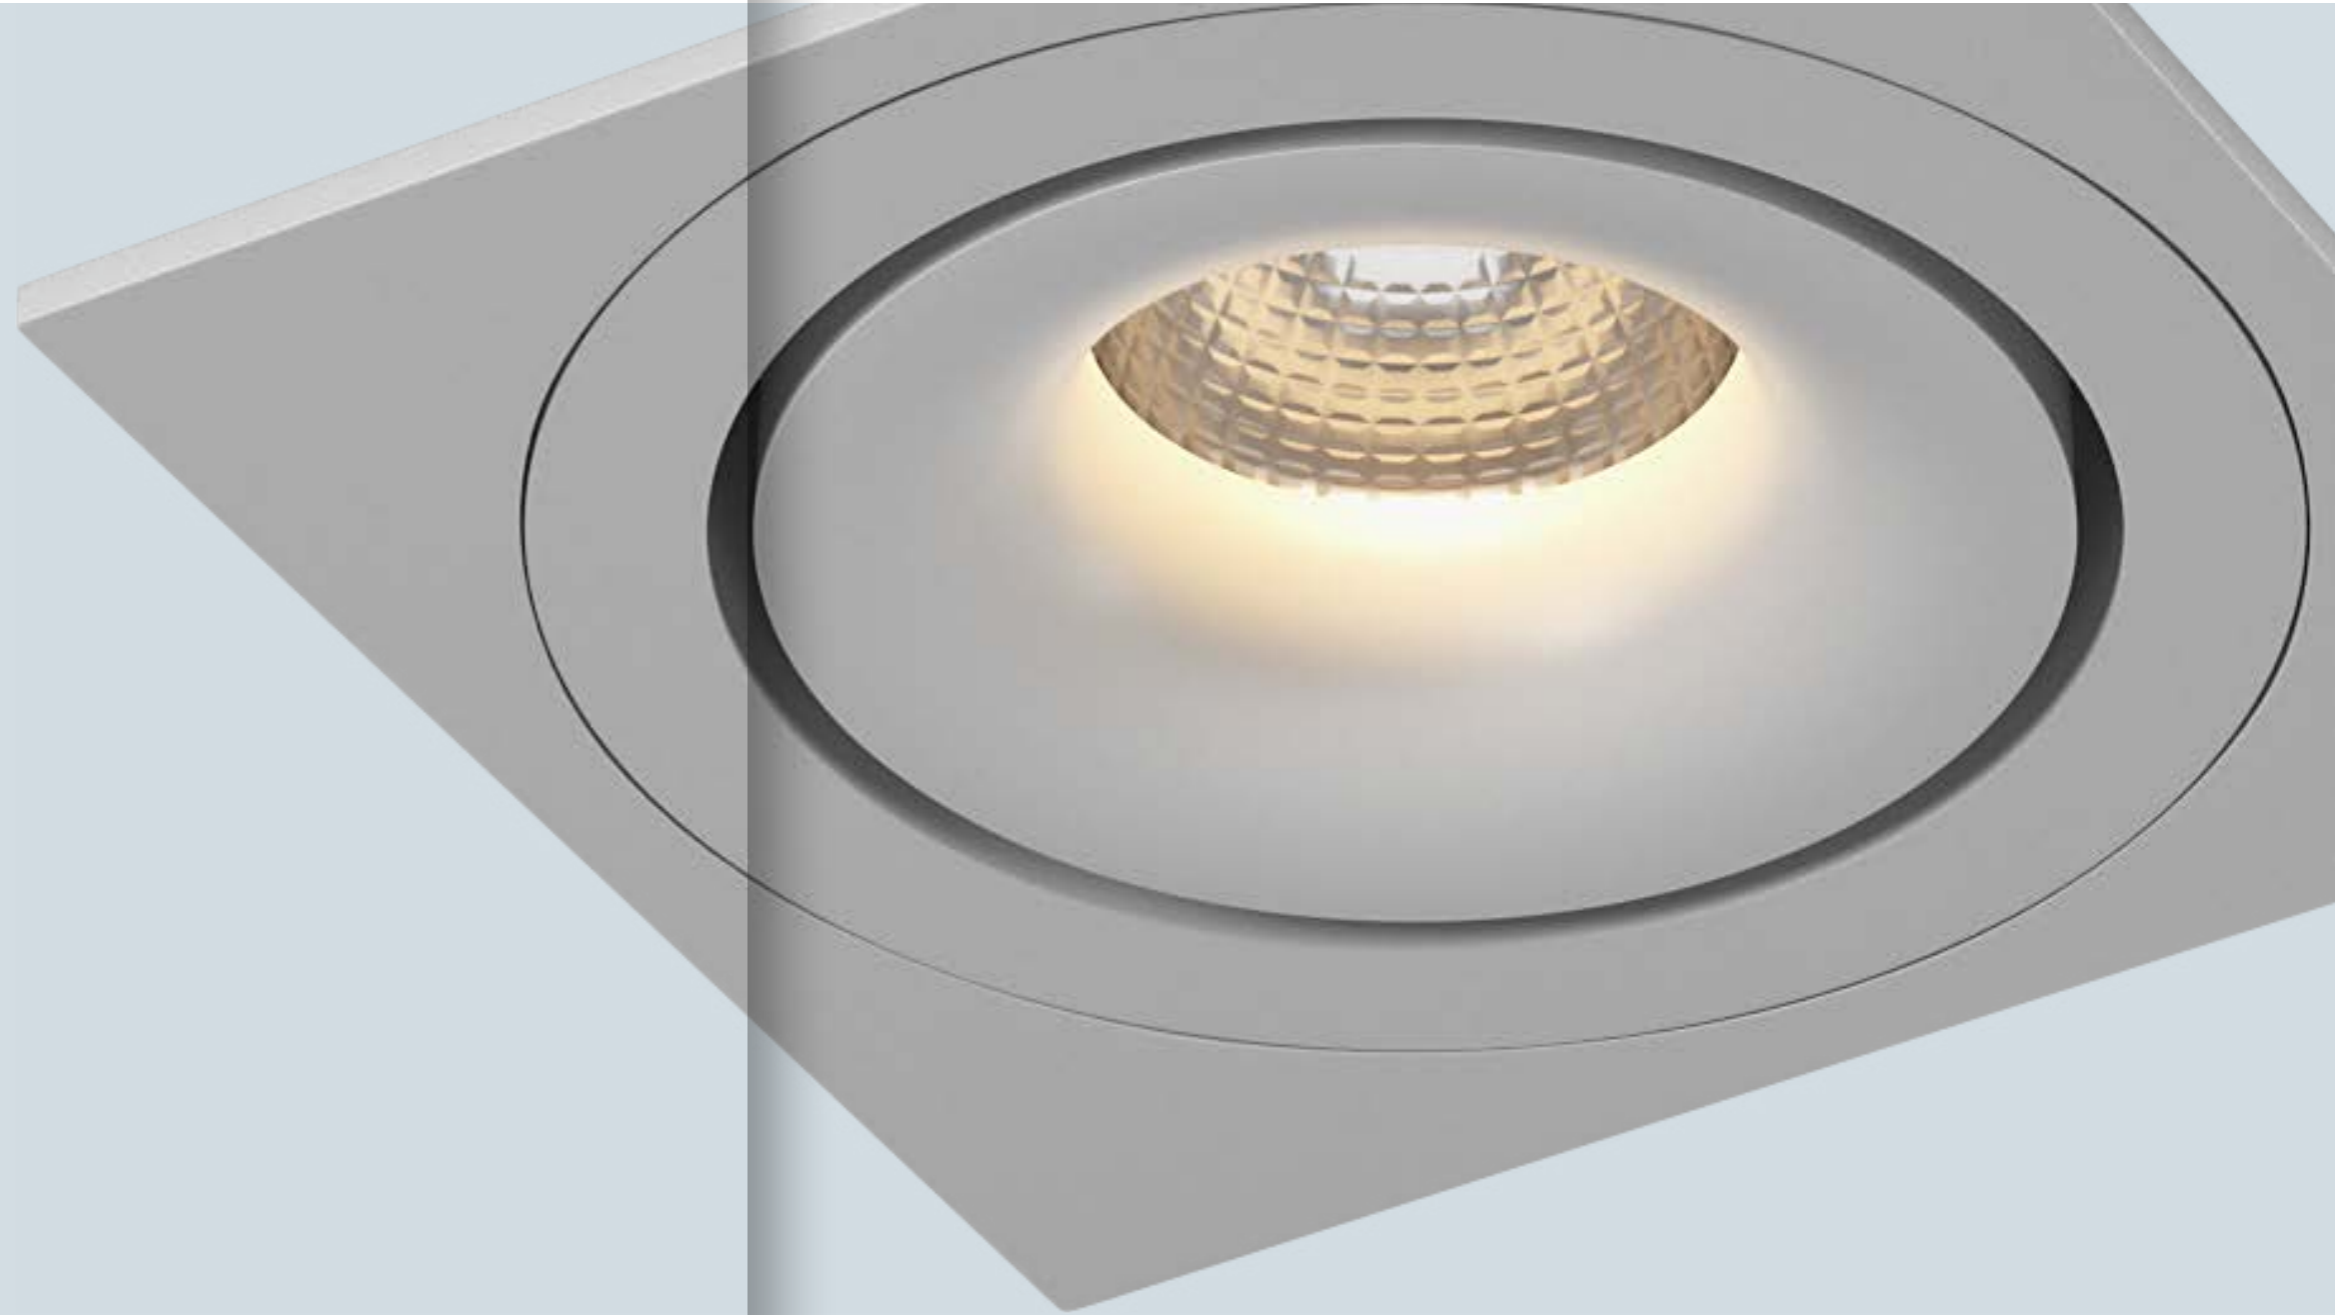

Артикул 005129
Белый акрил

Артикул 005130
Белый акрил

Светильник Combo

6

Модульный светильник-конструктор Combo состоит из двух основных частей: сам светильник и светодиодный модуль. Светильники можно укомплектовать дополнительными рамками, выбрать один из вариантов рефлекторов, заменить драйвер на диммируемый, установить светорассеиватель и антибликовую решетку. Сменные рамки расширяют дизайнерские возможности, позволяя создавать контрастные светильники под любой интерьер. Укомплектованы модулями CREE, драйвером Philips, а также рефлекторами Shindland. Гарантия 3 года.