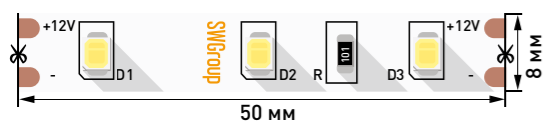

### SWG260-12

Артикул	SMD	Чипы	Мощность	Напряжение	IP	Длина	CRI	Цветовая температура
007259	2835	60	4,8 Вт	12 В	20	5000x8x1,5 мм	70	2700-3200 К
007260	2835	60	4,8 Вт	12 В	20	5000x8x1,5 мм	70	4000-4500 К
007261	2835	60	4,8 Вт	12 В	20	5000x8x1,5 мм	70	6000-6500 К