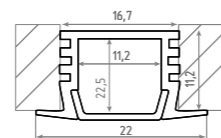

СЕРИЯ RC

ВСТРАИВАЕМЫЙ

Артикул	Максимальная мощность ленты	Мах.		Артикул Комплект заглушек
000084	20 Вт/м	13 мм	2000x31x11 мм	008272

RC-1030

000985	13,6 Вт/м	11,2 мм	2000x22x6 мм	008273

RC-2206

900083	16,8 Вт/м	20 мм	2000x30x6 мм	008617

RC-3006

002452	18,4 Вт/м	11,2 мм	2000x22x12 мм	008274

RC-2212

Инструкция

СЕРИЯ ARC

АРХИТЕКТУРНЫЙ

Артикул	Максимальная мощность ленты	Мах.		Артикул Комплект заглушек
002307	12 Вт/м	13,5 мм	2000x18x4 мм	008622

ARC-1806FLEX

Подвесы

Артикул	Длина
005101	2000