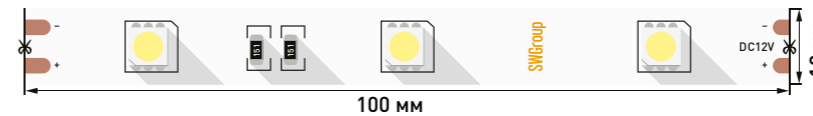

СЕРИЯ SWG530

SMD 5050

SWG530-12

Инструкция

Артикул	SMD	Чипы	Мощность	Напряжение	IP	Длина	CRI	Цветовая температура	Цвет
009258	5050	30	7,2 Вт	12 В	20	5000x10x1,5 мм	—	RGB	RGB
009259	5050	30	7,2 Вт	12 В	20	5000x10x1,5 мм	70	4000-4500 К	Желтый
009260	5050	30	7,2 Вт	12 В	20	5000x10x1,5 мм	70	2700-3200 К	Желтый
009261	5050	30	7,2 Вт	12 В	20	5000x10x1,5 мм	70	6000-6500 К	Синий