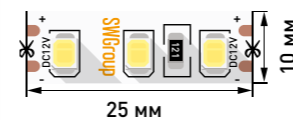

SWG2120-12