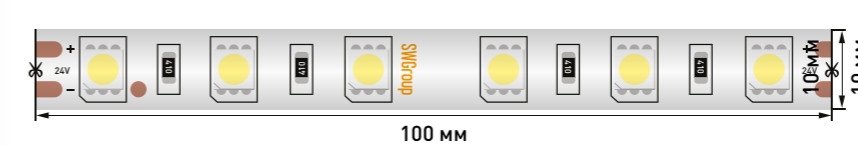

SWG560-24

Артикул	SMD	LED	Power	Beads	IP	Length	CRI	Color	Color Range
009709	5050	60	14,4 Вт	24 В	20	5000x10x2,5 мм	70	3000-6000 K	Yellow-White

Инструкция