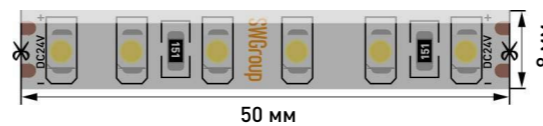

SWG3120-24

Артикул	SMD	LED	W	V	IP	5m	CRI	Color
009245	3528	120	9,6 Вт	24 В	65	5000x8x2,5 мм	70	2700-3200 K
009462	3528	120	9,6 Вт	24 В	65	5000x8x2,5 мм	70	4000-4500 K
009464	3528	120	9,6 Вт	24 В	65	5000x8x2,5 мм	70	6000-6500 K