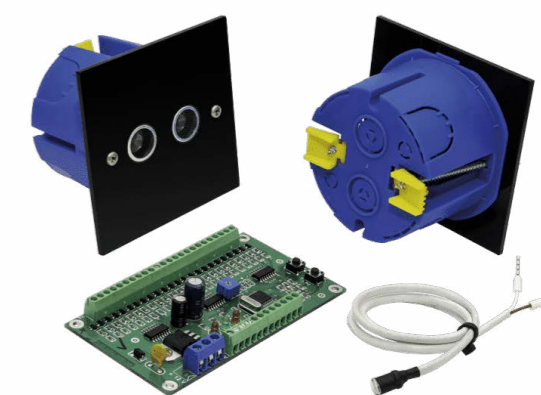

КОНТРОЛЛЕР ПОДСВЕТКИ ЛЕСТНИЦ

Инструкция

STL24-12-24x4A

Артикул

004036

12VDC В

4 А