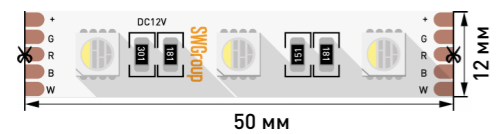

SWG560-12

Артикул	SMD	LED	Power	Beads	IP	Length	CRI	Color	Color Range
009712	5050	60	19,2 Вт	12 В	20	5000x12x2,5 мм	70	RGB+4500 K	Red-Green-Blue-White
009713	5050	60	19,2 Вт	12 В	20	5000x12x2,5 мм	70	RGB+6000 K	Red-Green-Blue-White
010116	5050	60	19,2 Вт	12 В	20	5000x12x2,5 мм	70	RGB+2700 K	Red-Green-Blue-White