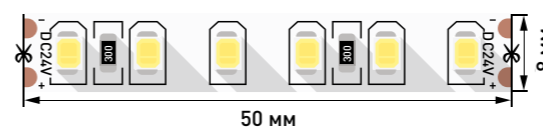

SWG3120-24

Артикул	SMD	LED	W	V	IP	5m	CRI	Color
009247	3528	120	9,6 Вт	24 В	20	5000x8x2,5 мм	70	4000-4500 K
009248	3528	120	9,6 Вт	24 В	20	5000x8x2,5 мм	70	2700-3200 K
009467	3528	120	9,6 Вт	24 В	20	5000x8x2,5 мм	70	6000-6500 K