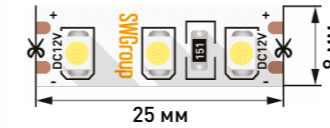

SWG3120-12

Инструкция

Артикул	SMD	Кол-во	Мощность	Напряжение	IP	Длина	CRI	Цветовая температура	Цвет
006316	3528	120	9,6 Вт	12 В	20	5000x8x2,5 мм	70	4000-4500 К	Желтый
006317	3528	120	9,6 Вт	12 В	20	5000x8x2,5 мм	70	6000-6500 К	Синий
007258	3528	120	9,6 Вт	12 В	20	5000x8x2,5 мм	—	2700-3200 К	Желтый
009246	3528	120	9,6 Вт	12 В	20	5000x8x2,5 мм	—	Желтый	Желтый
009465	3528	120	9,6 Вт	12 В	20	5000x8x2,5 мм	—	Красный	Красный
009466	3528	120	9,6 Вт	12 В	20	5000x8x2,5 мм	—	Синий	Синий
009699	3528	120	9,6 Вт	12 В	20	5000x8x2,5 мм	—	Зеленый	Зеленый