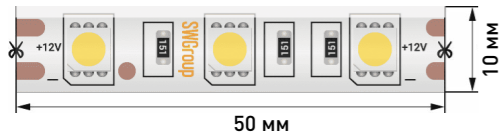

SWG560-12

Артикул	SMD	LED	Power	Beads	IP	Length	CRI	Color	Color Range
009265	5050	60	14,4 Вт	12 В	65	5000x10x2,5 мм	70	4000-4500 K	Yellow-White
009266	5050	60	14,4 Вт	12 В	65	5000x10x2,5 мм	70	2700-3200 K	Yellow
009267	5050	60	14,4 Вт	12 В	65	5000x10x2,5 мм	70	6000-6500 K	White-Blue
009474	5050	60	14,4 Вт	12 В	65	5000x10x2,5 мм	—	RGB	Red-Green-Blue