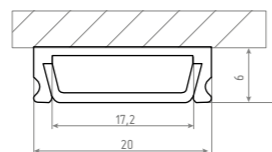

СЕРИЯ SF

НАКЛАДНОЙ

Артикул	Максимальная мощность ленты	Max.		Артикул Комплект заглушек

000984	10.8 Вт/м	11,2 мм	2000x15x6 мм	008272

000987	14.4 Вт/м	20 мм	2000x24x6 мм	008273

SF-2006

001137	26.4 Вт/м	36,6 мм	2000x45x11 мм	008617

000986	16 Вт/м	11,2 мм	2000x16x12 мм	008274

SF-1612

Инструкция

Артикул	Максимальная мощность ленты	Max.		Артикул Комплект заглушек

000085	16 Вт/м	16,8 мм	2000x21x24 мм	008618

SF-2121-RD

001763	42 Вт/м	12 мм	2000x35x35 мм	006306

SF-3535

001761	12.8 Вт/м	12,2 мм	2000x18x16 мм	—

SF-1915

000086	12.8 Вт/м	10 мм	2000x16x16 мм	900272

SF-1616

001138	24 Вт/м	26,2 мм	2000x30x30 мм	008275

SF-3030