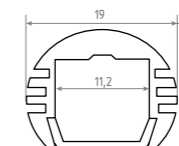

СЕРИЯ SF

НАКЛАДНОЙ

Артикул	Максимальная мощность ленты	Max.		Артикул Комплект заглушек

000984	10.8 Вт/м	11,2 мм	2000x15x6 мм	008272

000987	14.4 Вт/м	20 мм	2000x24x6 мм	008273

001137	26.4 Вт/м	36,6 мм	2000x45x11 мм	008617

000986	16 Вт/м	11,2 мм	2000x16x12 мм	008274

SF-1612

Инструкция

Артикул	Максимальная мощность ленты	Max.		Артикул Комплект заглушек

000085	16 Вт/м	16,8 мм	2000x21x24 мм	008618

SF-2121-RD

001763	42 Вт/м	12 мм	2000x35x35 мм	006306

SF-3535

001761	12.8 Вт/м	12,2 мм	2000x18x16 мм	—

SF-1915

000086	12.8 Вт/м	10 мм	2000x16x16 мм	900272

SF-1616

001138	24 Вт/м	26,2 мм	2000x30x30 мм	008275

SF-3030