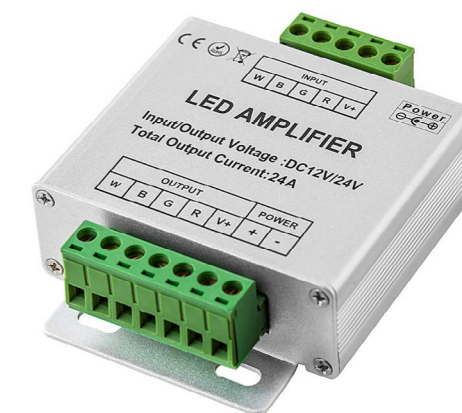

AMP-RGBW-24A

Артикул		Канал управления	макс.		
000295	12-24 В	4	6 А	288	85x65x24 мм