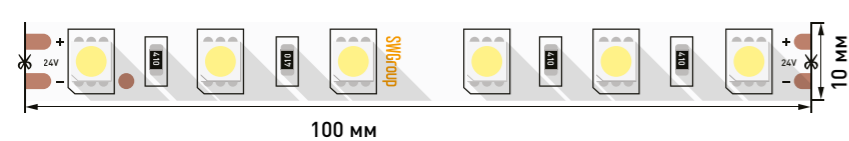

SWG560-24

Артикул	SMD	LED	Power	Beads	IP	Length	CRI	Color	Color Range
006318	5050	60	14,4 Вт	24 В	20	5000x10x2,5 мм	70	3000-3500 K	Yellow
006319	5050	60	14,4 Вт	24 В	20	5000x10x2,5 мм	70	6000-6500 K	White-Blue
009271	5050	60	14,4 Вт	24 В	20	5000x10x2,5 мм	—	RGB	Red-Green-Blue
009272	5050	60	14,4 Вт	24 В	20	5000x10x2,5 мм	70	4000-4500 K	Yellow-White