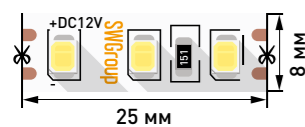

SWG2120-12