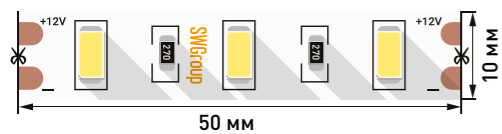

SWG660-12

Артикул	SMD	Чипы	Ватт	В	IP	5 м	CRI	Цвет
009275	5630	60	12 Вт	12 В	20	5000x10x1,5 мм	70	4000-4500 К
009476	5630	60	12 Вт	12 В	20	5000x10x1,5 мм	70	6000-6500 К
009714	5630	60	12 Вт	12 В	20	5000x10x1,5 мм	70	2700-3200 К