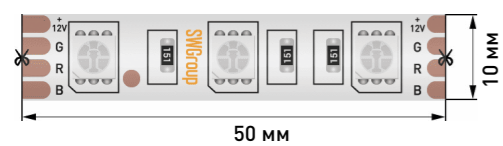

SWG560-12

Артикул	SMD	LED	Power	Beads	IP	Length	CRI	Color	Color Range
009268	5050	60	14,4 Вт	12 В	68	5000x12x4 мм	—	RGB	Red-Green-Blue
009269	5050	60	14,4 Вт	12 В	68	5000x12x4 мм	70	2700-3200 K	Yellow
009270	5050	60	14,4 Вт	12 В	68	5000x12x4 мм	70	6000-6500 K	White-Blue