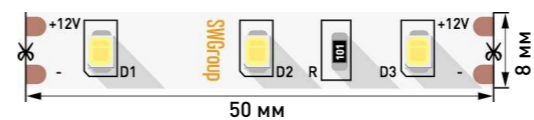

SWG260-12

Артикул	SMD	Чипы	Мощность	Напряжение	IP	Длина	CRI	Цветовая температура
009243	2835	60	6,3 Вт	12 В	20	5000x8x1,5 мм	70	2700-3200 К
009459	2835	60	6,3 Вт	12 В	20	5000x8x1,5 мм	70	4000-4500 К
009460	2835	60	6,3 Вт	12 В	20	5000x8x1,5 мм	70	6000-6500 К