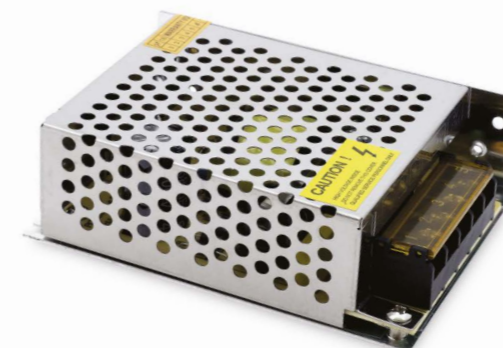

СЕРИЯ S

ПЕРФОРИРОВАННЫЙ МЕТАЛЛИЧЕСКИЙ КОРПУС

Артикул					
900045	15 Вт	12 В	1,25 А	20	70x40x30 мм
000111	25 Вт	12 В	2 А	20	78x48x21 мм (могут отличаться)
000121	35 Вт	12 В	3 А	20	85x58x33 мм
000126	40 Вт	12 В	3,33 А	20	129x98x38 мм (могут отличаться)
000142	60 Вт	12 В	5 А	20	110x78x36 мм
000298	75 Вт	12 В	6,3 А	20	159x98x38 мм (могут отличаться)
000105	100 Вт	12 В	8,3 А	20	130x98x40 мм
000160	120 Вт	12 В	10 А	20	130x98x40 мм
000107	150 Вт	12 В	12,5 А	20	160x98x50 мм
000109	200 Вт	12 В	16,7 А	20	160x98x50 мм
000114	250 Вт	12 В	20,83 А	20	160x98x50 мм
000117	300 Вт	12 В	25 А	20	214x115x50 мм
000124	350 Вт	12 В	30 А	20	200x100x50 мм
000128	400 Вт	12 В	33,33 А	20	200x100x50 мм
000138	500 Вт	12 В	41,67 А	20	215x114x50 мм
000144	600 Вт	12 В	50 А	20	240x124x66 мм
000147	800 Вт	12 В	66,7 А	20	240x124x66 мм
000433	1000 Вт	12 В	83,33 А	20	240x124x66 мм
000217	1500 Вт	12 В	125 А	20	312x190x95 мм
000216	2000 Вт	12 В	167 А	20	312x190x95 мм

Инструкция