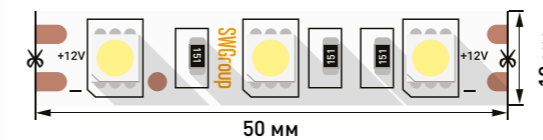

СЕРИЯ SWG560

SMD 5050

SWG560-12

Инструкция

Артикул	SMD	Чипы	Мощность	Напряжение	IP	Длина	CRI	Цветовая температура	Цвет
007265	5050	60	14,4 Вт	12 В	20	5000x10x2,5 мм	70	6000-6500 К	Белый
007266	5050	60	14,4 Вт	12 В	20	5000x10x2,5 мм	70	2700-3200 К	Желтый
007267	5050	60	14,4 Вт	12 В	20	5000x10x2,5 мм	70	4000-4500 К	Белый
007268	5050	60	14,4 Вт	12 В	20	5000x10x2,5 мм	—	RGB	RGB
009263	5050	60	14,4 Вт	12 В	20	5000x10x2,5 мм	70	10000 К	Белый
009708	5050	60	14,4 Вт	12 В	20	5000x10x2,5 мм	—	RGB (SPI)	RGB