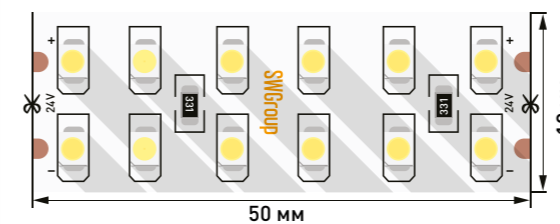

SWG3240-24