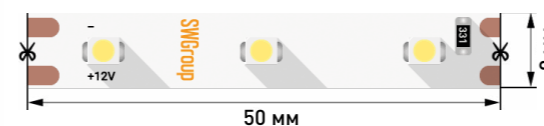

SWG360-12

Инструкция

Артикул	SMD	LED	Power	Voltage	IP	Length	CRI	Color Temperature
006314	3528	60	4,8 Вт	12 В	20	5000x8x2,5 мм	70	4000-4500 К
006315	3528	60	4,8 Вт	12 В	20	5000x8x2,5 мм	70	6000-6500 К
009252	3528	60	4,8 Вт	12 В	20	5000x8x2,5 мм	70	2700-3200 К