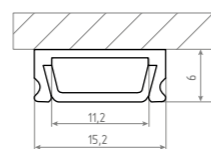

СЕРИЯ SF

НАКЛАДНОЙ

Артикул	Максимальная мощность ленты	Max.		Артикул Комплект заглушек

000984	10.8 Вт/м	11,2 мм	2000x15x6 мм	008272

SF-1506