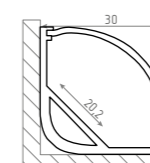

СЕРИЯ SF

НАКЛАДНОЙ

Артикул	Максимальная мощность ленты	Max.		Артикул Комплект заглушек

000984	10.8 Вт/м	11,2 мм	2000x15x6 мм	008272

000987	14.4 Вт/м	20 мм	2000x24x6 мм	008273

001137	26.4 Вт/м	36,6 мм	2000x45x11 мм	008617

000986	16 Вт/м	11,2 мм	2000x16x12 мм	008274

SF-1612

Инструкция

Артикул	Максимальная мощность ленты	Max.		Артикул Комплект заглушек

000085	16 Вт/м	16,8 мм	2000x21x24 мм	008618

SF-2121-RD

001763	42 Вт/м	12 мм	2000x35x35 мм	006306

SF-3535

001761	12.8 Вт/м	12,2 мм	2000x18x16 мм	—

SF-1915

000086	12.8 Вт/м	10 мм	2000x16x16 мм	900272

SF-1616

001138	24 Вт/м	26,2 мм	2000x30x30 мм	008275

SF-3030