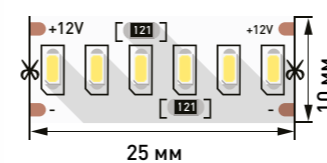

SWG4240-12

Инструкция

Артикул	SMD	Число чипов	Мощность	Напряжение	IP	Длина	CRI	Цветовая температура
009255	3014	240	24 Вт	12 В	20	5000x10x1,5 мм	70	6000-6500 К
009254	3014	240	24 Вт	12 В	20	5000x10x1,5 мм	70	4000-4500 К
009470	3014	240	24 Вт	12 В	20	5000x10x1,5 мм	70	2700-3200 К