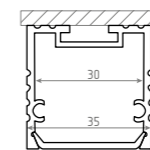

СЕРИЯ SF

НАКЛАДНОЙ

Артикул	Максимальная мощность ленты	Max.		Артикул Комплект заглушек

000984	10.8 Вт/м	11,2 мм	2000x15x6 мм	008272

000987	14.4 Вт/м	20 мм	2000x24x6 мм	008273

001137	26.4 Вт/м	36,6 мм	2000x45x11 мм	008617

000986	16 Вт/м	11,2 мм	2000x16x12 мм	008274

SF-1612

Инструкция

Артикул	Максимальная мощность ленты	Max.		Артикул Комплект заглушек

000085	16 Вт/м	16,8 мм	2000x21x24 мм	008618

SF-2121-RD

001763	42 Вт/м	12 мм	2000x35x35 мм	006306

SF-3535

001761	12.8 Вт/м	12,2 мм	2000x18x16 мм	—

SF-1915

000086	12.8 Вт/м	10 мм	2000x16x16 мм	900272

SF-1616

001138	24 Вт/м	26,2 мм	2000x30x30 мм	008275

SF-3030