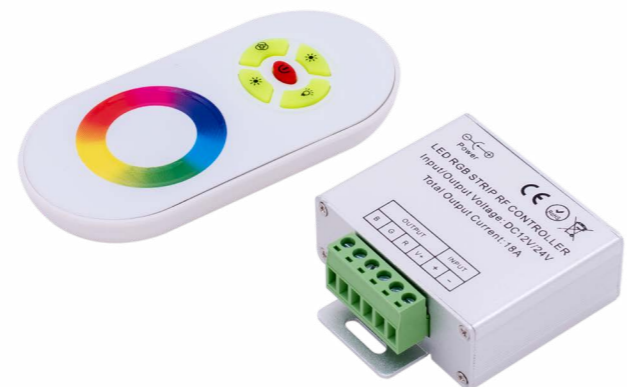

RF-RGB-S5-18A

Артикул	12-24 В	Канал управления	макс.	216 Вт	85x45x22 мм
001903	12-24 В	3	6 А	216 Вт	85x45x22 мм

Инструкция