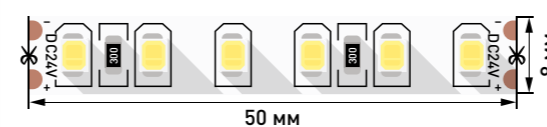

SWG2120-24

Артикул	SMD	LED	W	V	IP	5m	CRI	Color Temp
009241	2835	120	9,6 Вт	24 В	20	5000x8x2,5 мм	70	4000-4500 K
010107	2835	120	9,6 Вт	24 В	20	5000x8x2,5 мм	70	2700-3200 K
010108	2835	120	9,6 Вт	24 В	20	5000x8x2,5 мм	70	6000-6500 K

Инструкция