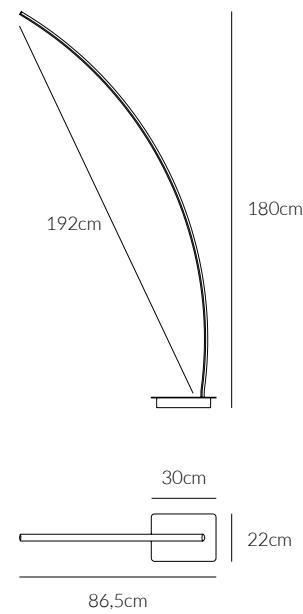

BRACKET

Lampada da terra
Floor lamp

€ 293

0037.50.BI N
CODICE EAN 8058776898910
BIANCO/ WHITE

KELVIN COLOUR TEMPERATURE 4.000 K	ANGOLO BEAM ANGLE 120°	VOLTAGGIO VOLTAGE 220-240V
LUMEN 2.138 LM	CRI 80	FREQUENZA OPERATING FREQUENCY 50/60 HZ
VATTAGGIO WATTAGE 33 W	FATTORE DI POTENZA POWER FACTOR > 0.9	
NON DIMMERABILE NOT DIMMABLE	DRIVER INCLUSO DRIVER INCLUDED	
GRADO DI PROTEZIONE IP RATING IP20	DURATA ORE LIFETIME HOURS 50.000	
MATERIALE MATERIAL ALLUMINIO + SILICONE ALUMINIUM + SILICONE		