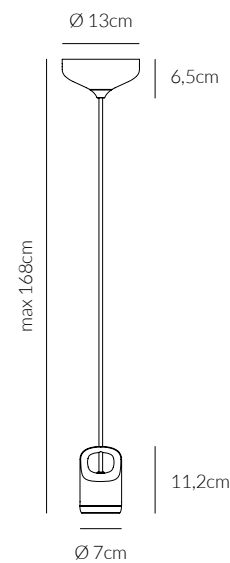

BAG

Sospensione
Pendant lamp

€ 138 Oro Rosa/Rose Gold
€ 123 Bianco/White - Nero/Black

0053.30.BI
CODICE EAN 8058776899580
BIANCO/WHITE

0053.30.NE
CODICE EAN 8059606143132
NERO/BLACK

0053.30.OR
CODICE EAN 8058776899559
ORO ROSA/ROSE GOLD

KELVIN
COLOUR TEMPERATURE
3.000 K

ANGOLO
BEAM ANGLE
150°

VOLTAGGIO
VOLTAGE
220-240V

LUMEN
350 LM

CRI
80

FREQUENZA
OPERATING FREQUENCY
50/60 HZ

VATTAGGIO
WATTAGE
5 W

FATTORE DI POTENZA
POWER FACTOR
> 0.5

NON DIMMERABILE
NOT DIMMABLE

DRIVER INCLUSO
DRIVER INCLUDED

GRADO DI PROTEZIONE
IP RATING
IP20

DURATA ORE
LIFETIME HOURS
35.000

MATERIALE
MATERIAL
ALLUMINIO + PMMA
FERRO VERNICIATO

ALUMINUM +
PMMA+ PAINTED
IRON