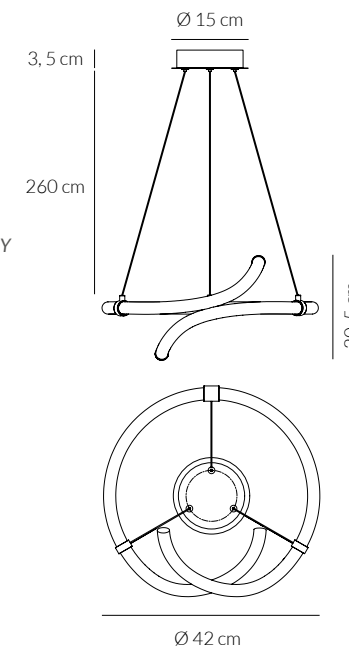

DURATA ORE LIFETIME HOURS
20.000

VOLTAGGIO VOLTAGE
220-240V

FREQUENZA OPERATING FREQUENCY
50/60 HZ

LIGHT LINE

Sospensione
Pendant lamp

€ 304

0093.31.CR DIM
CODICE EAN 8059606140742
CROMO

KELVIN COLOUR TEMPERATURE
3.000 K