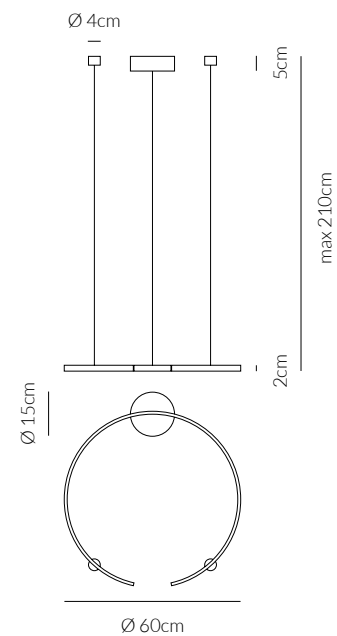

0074.32
CODICE EAN 8058776899825
BIANCO/ WHITE

KELVIN COLOUR TEMPERATURE 3.000 K	ANGOLO BEAM ANGLE 120°	VOLTAGGIO VOLTAGE 220-240V
LUMEN 1.580 LM	CRI 80	FREQUENZA OPERATING FREQUENCY 50/60 HZ
VATTAGGIO WATTAGE 30 W	FATTORE DI POTENZA POWER FACTOR > 0.9	
NON DIMMERABILE NOT DIMMABLE	DRIVER INCLUSO DRIVER INCLUDED	
GRADO DI PROTEZIONE IP RATING IP20	DURATA ORE LIFETIME HOURS 50.000	
MATERIALE MATERIAL ACCIAIO + ALLUMINIO + ACRILICO STEEL + ALUMINIUM + ACRYLIC		

0074.33
CODICE EAN 8058776899832
NERO/SAND BLACK