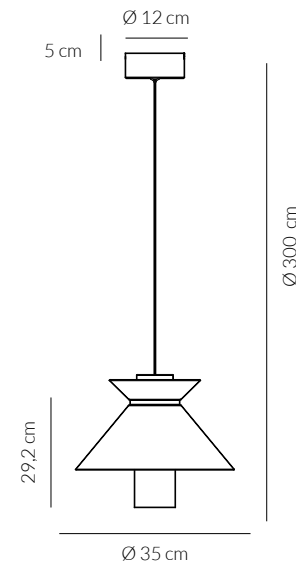

HOLLYAUDREY

Sospensione
Pendant lamp

€ 250 Marrone/Oxidized Brown
€ 244 Bianco/White - Nero/Black

0077.30.BI
CODICE EAN **8059606140278**
BIANCO/ WHITE

0077.30.NE
CODICE EAN **8059606140285**
NERO/SAND BLACK

0077.30.BRO
CODICE EAN **8059606140292**
MARRONE OSSIDATO/OXIDIZED BROWN

KELVIN COLOUR TEMPERATURE 3.000 K	ANGOLO BEAM ANGLE 23°-26°	VOLTAGGIO VOLTAGE 220-240
LUMEN 1.660 LM	CRI 80	FREQUENZA OPERATING FREQUENCY 50/60 HZ
VATTAGGIO WATTAGE 30 W	FATTORE DI POTENZA POWER FACTOR > 0.9	NON DIMMERABILE NOT DIMMABLE
GRADO DI PROTEZIONE IP RATING IP20	DURATA ORE LIFETIME HOURS 30.000	DRIVER INCLUSO DRIVER INCLUDED
MATERIALE MATERIAL ALLUMINIO + ACRILICO ALUMINIUM + ACRYLIC