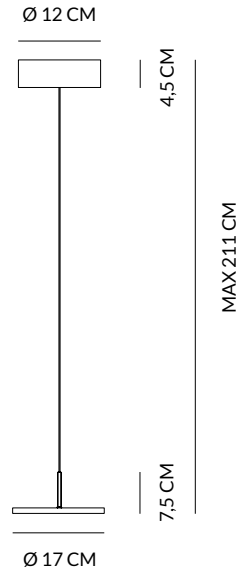

MYSTERY

Sospensione
Pendant lamp

€ 69

0073.31.BI
CODICE EAN 8059606142791
BIANCO/ WHITE

0073.31.NE
CODICE EAN 8058776810134
NERO/SAND BLACK

KELVIN COLOUR TEMPERATURE 3.000 K	ANGOLO BEAM ANGLE 120°	VOLTAGGIO VOLTAGE 220-240
LUMEN 1.080 LM	CRI 80	FREQUENZA OPERATING FREQUENCY 50/60 HZ
VATTAGGIO WATTAGE 15 W	NON DIMMERABILE NOT DIMMABLE	
GRADO DI PROTEZIONE IP RATING IP20	DRIVER INCLUSO DRIVER INCLUDED	
FINITURA ITEM COLOUR NERO	MATERIALE MATERIAL ACCIAIO + ALLUMINIO + ACRILICO STEEL + ALUMINIUM + ACRYLIC	
DURATA ORE LIFETIME HOURS 50.000	MATERIALE MATERIAL ACCIAIO + ALLUMINIO + ACRILICO STEEL + ALUMINIUM + ACRYLIC