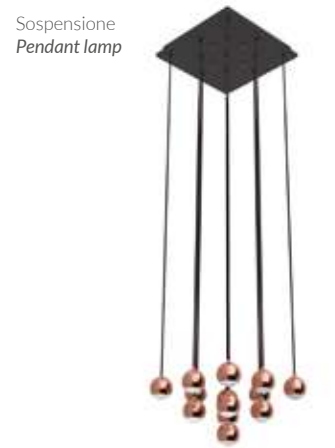

SHALLOW

Sospensione
Pendant lamp

€ 1.212 Oro Rosa/Rose Gold
€ 960 Bianco/White
€ 960 Nero/Black

0054.32.BI
CODICE EAN 8059606143248
BIANCO/WHITE

KELVIN
COLOUR TEMPERATURE
3.000 K

LUMEN
3.000 LM

VATTAGGIO
WATTAGE
40 W