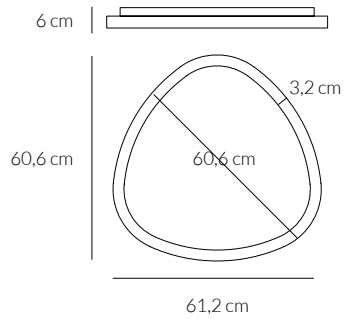

LIFERING

Plafoniera
Ceiling lamp

Lampada a parete
Wall lamp

€ 316

0083.22.BI
CODICE EAN 8059606141725
BIANCO/ WHITE

KELVIN
COLOUR TEMPERATURE
3.000 K

LUMEN
4.200 LM

VATTAGGIO
WATTAGE
60 W