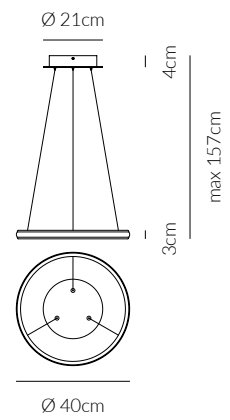

FUNAMBULIST

Sospensione
Pendant lamp

€ 345 Ottone/Brushed Brass
€ 331 Bianco/White - Nero/Black

0059.31
CODICE EAN 8058776810165
BIANCO/ WHITE

KELVIN COLOUR TEMPERATURE
3.000 K

LUMEN
2.160 LM

VATTAGGIO WATTAGE
45 W + 2X3 W

**NON DIMMERABILE
NOT DIMMABLE**

GRADO DI PROTEZIONE IP RATING
IP20

MATERIALE MATERIAL
**ACCIAIO + ALLUMINIO + PLEXIGLASS
STEEL + ALUMINIUM + PLEXIGLASS**

ANGOLO BEAM ANGLE
270°

CRI
80

FATTORE DI POTENZA POWER FACTOR
> 0.9

DURATA ORE LIFETIME HOURS
50.000

DRIVER INCLUSO
DRIVER INCLUDED

0059.32
CODICE EAN 8058776810172
NERO/BLACK

VOLTAGGIO VOLTAGE
220-240V

FREQUENZA OPERATING FREQUENCY
50/60 HZ

0059.30
CODICE EAN 8058776899665
OTTONE SPAZZOLATO/ BRUSHED BRASS

LENS

Sospensione
Pendant lamp

€ 209

0071.32
CODICE EAN 8058776899795
BIANCO/ WHITE

KELVIN COLOUR TEMPERATURE
3.000 K

LUMEN
2.400 LM

VATTAGGIO WATTAGE
40 W

**NON DIMMERABILE
NOT DIMMABLE**

GRADO DI PROTEZIONE IP RATING
IP20

MATERIALE MATERIAL
**ACCIAIO + ALLUMINIO + SILICONE
STEEL + ALUMINIUM + SILICONE**

ANGOLO BEAM ANGLE
120°

CRI
80

FATTORE DI POTENZA POWER FACTOR
> 0.9

DURATA ORE LIFETIME HOURS
50.000

DRIVER INCLUSO
DRIVER INCLUDED

VOLTAGGIO VOLTAGE
220-240V

FREQUENZA OPERATING FREQUENCY
50/60 HZ

LENS

Sospensione
Pendant lamp

€ 134

0071.30
CODICE EAN 8058776899771
BIANCO/ WHITE

KELVIN COLOUR TEMPERATURE
3.000 K

LUMEN
960 LM

VATTAGGIO WATTAGE
16 W

**NON DIMMERABILE
NOT DIMMABLE**

GRADO DI PROTEZIONE IP RATING
IP20

MATERIALE MATERIAL
**ACCIAIO + ALLUMINIO + SILICONE
STEEL + ALUMINIUM + SILICONE**

ANGOLO BEAM ANGLE
120°

CRI
80

FATTORE DI POTENZA POWER FACTOR
> 0.9

DURATA ORE LIFETIME HOURS
50.000

DRIVER INCLUSO
DRIVER INCLUDED

VOLTAGGIO VOLTAGE
220-240V

FREQUENZA OPERATING FREQUENCY
50/60 HZ

0071.33
CODICE EAN 8058776899801
BIANCO/ WHITE