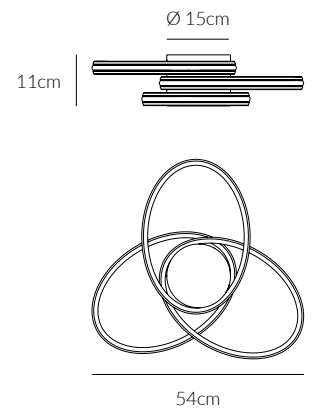

CLOVER

Plafoniera
Ceiling lamp

€ 270

0031.20 N
CODICE EAN 8058776898842
BIANCO/ WHITE

KELVIN COLOUR TEMPERATURE 4.000 K	ANGOLO BEAM ANGLE 120°	VOLTAGGIO VOLTAGE 220-240V
LUMEN 2.160 LM	CRI 80	FREQUENZA OPERATING FREQUENCY 50/60 HZ
VATTAGGIO WATTAGE 33 W	FATTORE DI POTENZA POWER FACTOR > 0.9	
NON DIMMERABILE NOT DIMMABLE	DRIVER INCLUSO DRIVER INCLUDED	
GRADO DI PROTEZIONE IP RATING IP20	DURATA ORE LIFETIME HOURS 50.000	
MATERIALE MATERIAL ALLUMINIO + SILICONE ALUMINIUM + SILICONE		