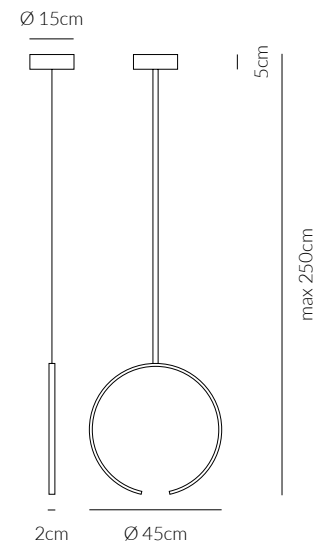

OLYMPIC

Sospensione
Pendant lamp

€ 114

0074.30
CODICE EAN 8058776899719
BIANCO/ WHITE

KELVIN COLOUR TEMPERATURE 3.000 K	ANGOLO BEAM ANGLE 120°	VOLTAGGIO VOLTAGE 220-240V
LUMEN 1.280 LM	CRI 80	FREQUENZA OPERATING FREQUENCY 50/60 HZ
VATTAGGIO WATTAGE 25 W	FATTORE DI POTENZA POWER FACTOR > 0.9	
NON DIMMERABILE NOT DIMMABLE	DRIVER INCLUSO DRIVER INCLUDED	
GRADO DI PROTEZIONE IP RATING IP20	DURATA ORE LIFETIME HOURS 50.000	
MATERIALE MATERIAL ACCIAIO + ALLUMINIO + ACRILICO STEEL + ALUMINIUM + ACRYLIC		

0074.31
CODICE EAN 8058776899726
NERO/SAND BLACK