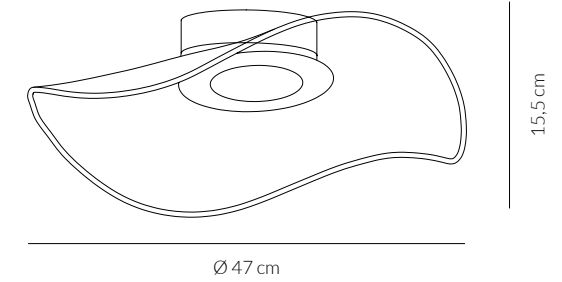

NEBULA

0076.20.CR
CODICE EAN 8059606140230
CROMO

Plafoniera
Ceiling lamp

KELVIN
COLOUR TEMPERATURE
3.000 K

LUMEN
1.056 LM

VATTAGGIO
WATTAGE
15 W

**NON DIMMERABILE
NOT DIMMABLE**

GRADO DI PROTEZIONE
IP RATING
IP20

MATERIALE
MATERIAL
**ALLUMINIO + ACRILICO
ALUMINIUM + ACRYLIC**

ANGOLO
BEAM ANGLE
135°

CRI
80

FATTORE DI POTENZA
POWER FACTOR
> 0.9

**DRIVER INCLUSO
DRIVER INCLUDED**

DURATA ORE
LIFETIME HOURS
30.000

VOLTAGGIO
VOLTAGE
220-240V

FREQUENZA
OPERATING FREQUENCY
50/60 HZ