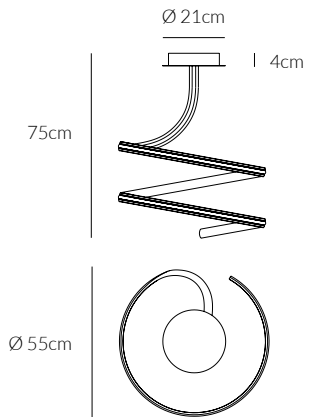

€ 298

0030.21 DIM N
CODICE EAN 8058776898835
BIANCO/ WHITE

KELVIN COLOUR TEMPERATURE 4.000 K	ANGOLO BEAM ANGLE 120°	VOLTAGGIO VOLTAGE 220-240V
LUMEN 3.132 LM	CRI 80	FREQUENZA OPERATING FREQUENCY 50/60 HZ
VATTAGGIO WATTAGE 48 W	FATTORE DI POTENZA POWER FACTOR > 0.9	
DIMMERABILE DIMMABLE	DRIVER INCLUSO DRIVER INCLUDED	
GRADO DI PROTEZIONE IP RATING IP20	DURATA ORE LIFETIME HOURS 50.000	
MATERIALE MATERIAL ALLUMINIO + SILICONE ALUMINIUM + SILICONE