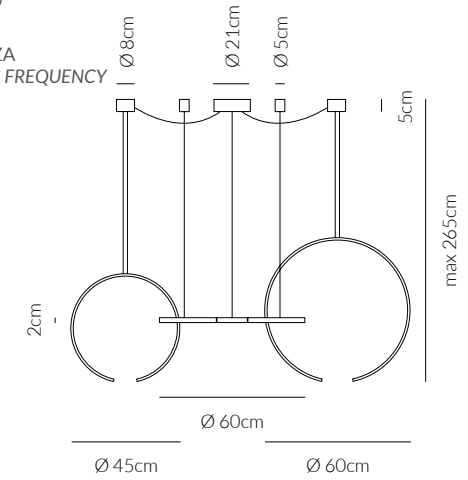

LEMSTATION

Sospensione
Pendant lamp

€ 279

0074.36
CODICE EAN 8058776899900
BIANCO/ WHITE

KELVIN COLOUR TEMPERATURE 3.000 K	ANGOLO BEAM ANGLE 120°	VOLTAGGIO VOLTAGE 220-240V
LUMEN 4.100 LM	CRI 80	FREQUENZA OPERATING FREQUENCY 50/60 HZ
VATTAGGIO WATTAGE 75 W	FATTORE DI POTENZA POWER FACTOR > 0.9	
NON DIMMERABILE NOT DIMMABLE	DRIVER INCLUSO DRIVER INCLUDED	
GRADO DI PROTEZIONE IP RATING IP20	DURATA ORE LIFETIME HOURS 50.000	
MATERIALE MATERIAL ACCIAIO + ALLUMINIO + ACRILICO STEEL + ALUMINIUM + ACRYLIC		

0074.37
CODICE EAN 8058776899917
NERO/SAND BLACK