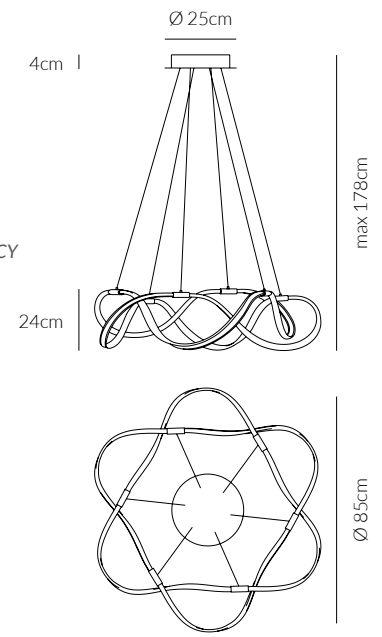

€ 536

0034.30 DIM N
CODICE EAN 8058776898897
BIANCO/ WHITE

KELVIN
COLOUR TEMPERATURE
4.000 K

LUMEN
3.888 LM

VATTAGGIO
WATTAGE
60 W

**DIMMERABILE
DIMMABLE**

GRADO DI PROTEZIONE
IP RATING
IP20

MATERIALE
MATERIAL
**ALLUMINIO + SILICONE
ALUMINIUM + SILICONE**

ANGOLO
BEAM ANGLE
120°

CRI
80

FATTORE DI POTENZA
POWER FACTOR
> 0.9

**DRIVER INCLUSO
DRIVER INCLUDED**

DURATA ORE
LIFETIME HOURS
50.000

VOLTAGGIO
VOLTAGE
220-240V

FREQUENZA
OPERATING FREQUENCY
50/60 HZ