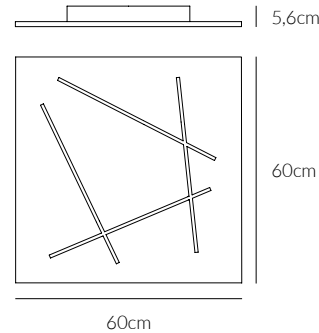

€ 473 € 480 sabbia/sand

0002.22.BI W
CODICE EAN 8058776890099
BIANCO/ WHITE

KELVIN
COLOUR TEMPERATURE
3.000 K

LUMEN
2.500 LM

VATTAGGIO
WATTAGE
51 W

**NON DIMMERABILE
NOT DIMMABLE**

GRADO DI PROTEZIONE
IP RATING
IP20

MATERIALE
MATERIAL
**ALLUMINIO + ACRILICO
ALUMINIUM + ACRYLIC**

0002.22 NE W
CODICE EAN 8059606142272
NERO/BLACK

VOLTAGGIO
VOLTAGE
220-240V

FREQUENZA
OPERATING FREQUENCY
50/60 HZ

FATTORE DI POTENZA
POWER FACTOR
> 0.9

**DRIVER INCLUSO
DRIVER INCLUDED**

DURATA ORE
LIFETIME HOURS
50.000

0002.22 SA W
CODICE EAN 8059606142289
SABBIA/SAND

VOLTAGGIO
VOLTAGE
220-240V

FREQUENZA
OPERATING FREQUENCY
50/60 HZ

FATTORE DI POTENZA
POWER FACTOR
> 0.9

**DRIVER INCLUSO
DRIVER INCLUDED**

DURATA ORE
LIFETIME HOURS
50.000