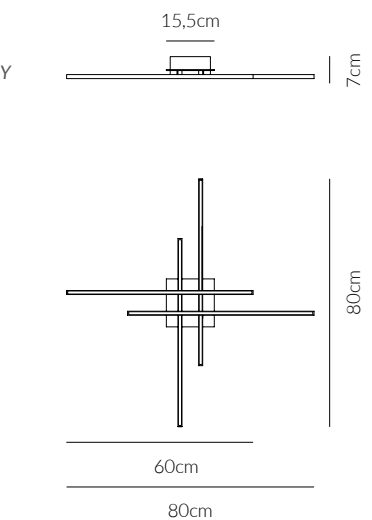

HASHTAG

Plafoniera
Ceiling lamp

Lampada a parete
Wall lamp

€ 316

0046.20.BI
CODICE EAN 8058776899320
BIANCO/ WHITE

KELVIN
COLOUR TEMPERATURE
3.000 K

LUMEN
3.780 LM

VATTAGGIO
WATTAGE
42 W

**NON DIMMERABILE
NOT DIMMABLE**

GRADO DI PROTEZIONE
IP RATING
IP20

MATERIALE
MATERIAL
**ALLUMINIO + ACRILICO
ALUMINIUM + ACRYLIC**

0046.20.NE
CODICE EAN 8059606142722
NERO/BLACK

ANGOLO
BEAM ANGLE
111°

CRI
≥ 90

FATTORE DI POTENZA
POWER FACTOR
> 0.9

**DRIVER INCLUSO
DRIVER INCLUDED**

DURATA ORE
LIFETIME HOURS
50.000

VOLTAGGIO
VOLTAGE
220-240V

FREQUENZA
OPERATING FREQUENCY
50/60 HZ