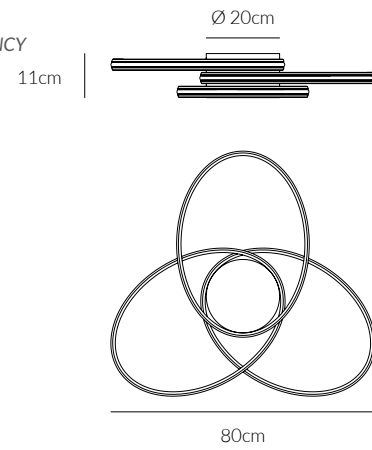

MATERIALE MATERIAL
ALLUMINIO + SILICONE ALUMINIUM + SILICONE

CLOVER

Plafoniera
Ceiling lamp

€ 376

0031.21 DIM N
CODICE EAN **8058776898859**
BIANCO/ WHITE

KELVIN COLOUR TEMPERATURE
4.000 K

ANGOLO BEAM ANGLE
120°