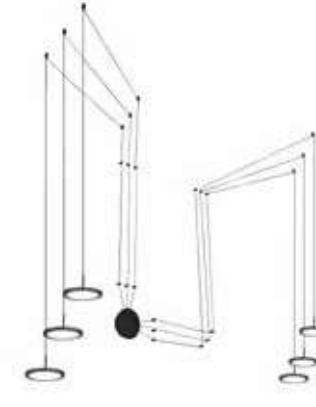

MYSTERY

Sospensione
Pendant lamp

€ 312

0073.35.BI
CODICE EAN 8059606142838
BIANCO/ WHITE

0073.35.NE
CODICE EAN 8058776899702
NERO/SAND BLACK

KELVIN COLOUR TEMPERATURE 3.000 K	ANGOLO BEAM ANGLE 120°	VOLTAGGIO VOLTAGE 220-240V
LUMEN 3.860 LM	CRI 80	FREQUENZA OPERATING FREQUENCY 50/60 HZ
VATTAGGIO WATTAGE 60 W	NON DIMMERABILE NOT DIMMABLE	
GRADO DI PROTEZIONE IP RATING IP20	DRIVER INCLUSO DRIVER INCLUDED	
FINITURA ITEM COLOUR NERO	MATERIALE MATERIAL ACCIAIO + ALLUMINIO + ACRILICO STEEL + ALUMINIUM + ACRYLIC	
DURATA ORE LIFETIME HOURS 50.000	MATERIALE MATERIAL ACCIAIO + ALLUMINIO + ACRILICO STEEL + ALUMINIUM + ACRYLIC