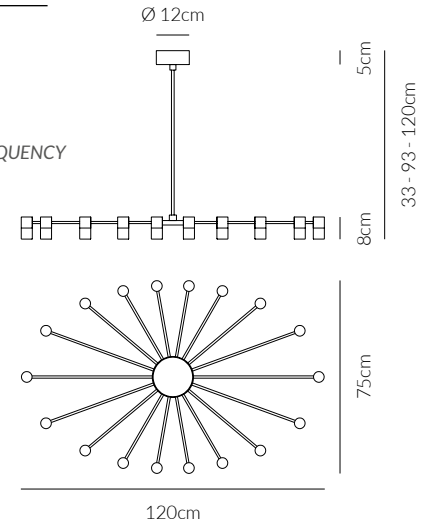

DURATA ORE LIFETIME HOURS
50.000

MATERIALE MATERIAL
ALLUMINIO + ACRILICO
ALUMINIUM + ACRYLIC

0050.11
CODICE EAN 8058776899405
BIANCO/WHITE

LUCE SINISTRA
LEFT LIGHT

KELVIN COLOUR TEMPERATURE
3.000 K

ANGOLO BEAM ANGLE
128°