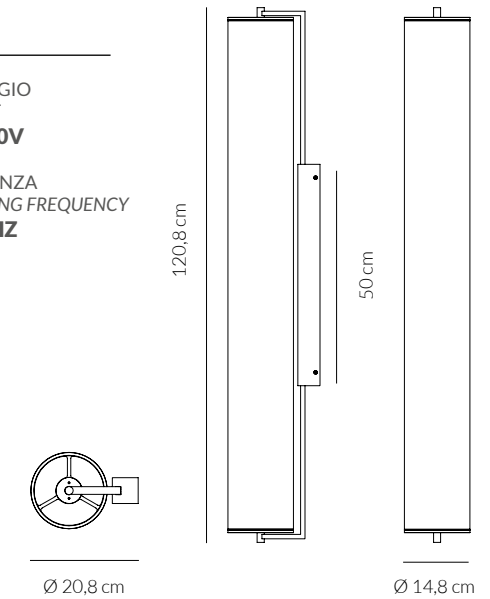

0075.10.NE
CODICE EAN 8059606140223
NERO/SAND BLACK

KELVIN COLOUR TEMPERATURE 3.000 K	ANGOLO BEAM ANGLE 360°	VOLTAGGIO VOLTAGE 220-240V
LUMEN 1.012 LM	CRI 80	FREQUENZA OPERATING FREQUENCY 50/60 HZ
VATTAGGIO WATTAGE 50 W	FATTORE DI POTENZA POWER FACTOR > 0.9	
NON DIMMERABILE NOT DIMMABLE	DRIVER INCLUSO DRIVER INCLUDED	
GRADO DI PROTEZIONE IP RATING IP20	DURATA ORE LIFETIME HOURS 30.000	
MATERIALE MATERIAL ALLUMINIO + VETRO ALUMINIUM + GLASS