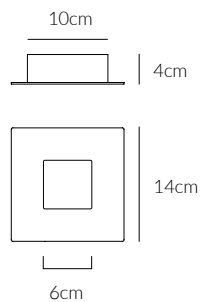

SQUARE

Plafoniera
Ceiling lamp

€ 74

0024.20
CODICE EAN **8058776891942**
BIANCO/ WHITE

KELVIN COLOUR TEMPERATURE 3.000 K	ANGOLO BEAM ANGLE 120°	VOLTAGGIO VOLTAGE 220-240V
LUMEN 392 LM	CRI 80	FREQUENZA OPERATING FREQUENCY 50/60 HZ
VATTAGGIO WATTAGE 8 W	FATTORE DI POTENZA POWER FACTOR > 0.5	
NON DIMMERABILE NOT DIMMABLE	DRIVER INCLUSO DRIVER INCLUDED	
GRADO DI PROTEZIONE IP RATING IP20	DURATA ORE LIFETIME HOURS 50.000	
MATERIALE MATERIAL ALLUMINIO + FERRO + ACRILICO ALUMINIUM + IRON + ACRYLIC		