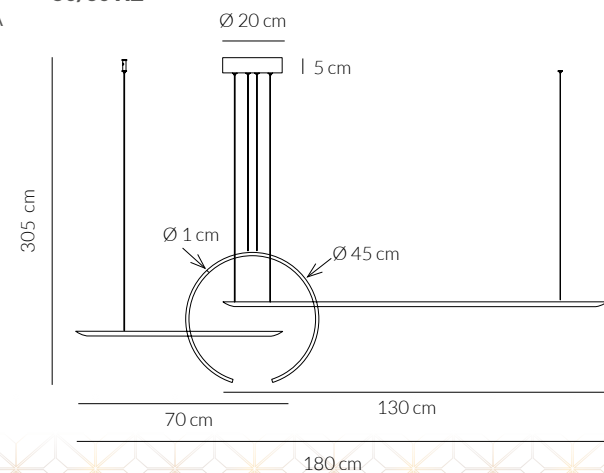

SEVENTY 4

Sospensione
Pendant lamp

€ 318

0080.31.BRL
CODICE EAN **8059606140346**
MARRONE OSSIDATO/OXIDIZED BROWN

KELVIN COLOUR TEMPERATURE 3.000 K	ANGOLO BEAM ANGLE 360°	VOLTAGGIO VOLTAGE 220-240V
LUMEN 2.640 LM	CRI 80	FREQUENZA OPERATING FREQUENCY 50/60 HZ
VATTAGGIO WATTAGE 4*2W+4*4W	FATTORE DI POTENZA POWER FACTOR > 0.9	NON DIMMERABILE NOT DIMMABLE
GRADO DI PROTEZIONE IP RATING IP20	DURATA ORE LIFETIME HOURS 17.520	DRIVER INCLUSO DRIVER INCLUDED
MATERIALE MATERIAL ALLUMINIO + ACRILICO + VETRO ALUMINIUM + ACRYLIC + GLASS		