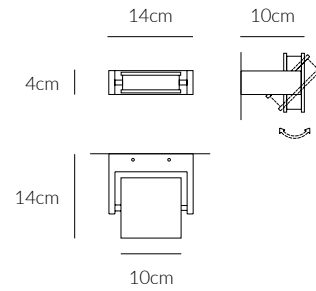

€ 114

0039.10.BI N
CODICE EAN 8058776898927
BIANCO/ WHITE

KELVIN
COLOUR TEMPERATURE
4.000 K

ANGOLO
BEAM ANGLE
330°

VOLTAGGIO
VOLTAGE
220-240V

LUMEN
702 LM

CRI
80

FREQUENZA
OPERATING FREQUENCY
50/60 HZ

VATTAGGIO
WATTAGE
10 W

FATTORE DI POTENZA
POWER FACTOR
> 0.5

**NON DIMMERABILE
NOT DIMMABLE**

**DRIVER INCLUSO
DRIVER INCLUDED**

GRADO DI PROTEZIONE
IP RATING
IP20

DURATA ORE
LIFETIME HOURS
35.000

MATERIALE
MATERIAL
**ALLUMINIO + ACRILICO
ALUMINIUM + ACRYLIC**