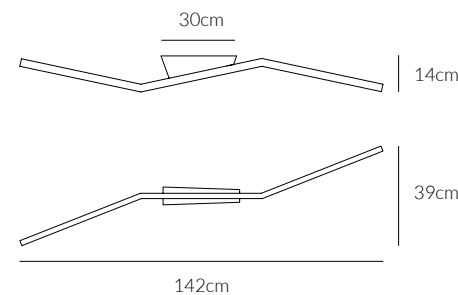

BOW

Plafoniera
Ceiling lamp

Lampada a parete
Wall lamp

€ 349

0041.22.BI
CODICE EAN 8058776899160
BIANCO/ WHITE

0041.22.NE
CODICE EAN 8059606142715
NERO/BLACK

KELVIN COLOUR TEMPERATURE 3.000 K	ANGOLO BEAM ANGLE 120°	VOLTAGGIO VOLTAGE 220-240V
LUMEN 2.100 LM	CRI ≥ 80	FREQUENZA OPERATING FREQUENCY 50/60 HZ
VATTAGGIO WATTAGE 30 W	FATTORE DI POTENZA POWER FACTOR > 0.9	
NON DIMMERABILE NOT DIMMABLE	DRIVER INCLUSO DRIVER INCLUDED	
GRADO DI PROTEZIONE IP RATING IP20	DURATA ORE LIFETIME HOURS 30.000	
MATERIALE MATERIAL ALLUMINIO + POLICARBONATO ALUMINIUM + POLYCARBONATE		