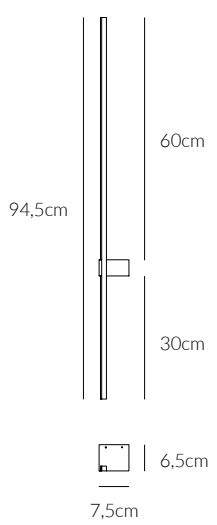

0050.11
CODICE EAN 8058776899405
BIANCO/WHITE

LUCE SINISTRA
LEFT LIGHT

KELVIN COLOUR TEMPERATURE
3.000 K

ANGOLO BEAM ANGLE
128°

VOLTAGGIO VOLTAGE
220-240V

LUMEN
840 LM

CRI
90

FREQUENZA OPERATING FREQUENCY
50/60 HZ

VATTAGGIO WATTAGE
10 W

FATTORE DI POTENZA POWER FACTOR
> 0.9

NON DIMMERABILE NOT DIMMABLE

DRIVER INCLUSO DRIVER INCLUDED

GRADO DI PROTEZIONE IP RATING
IP54

DURATA ORE LIFETIME HOURS
50.000

MATERIALE MATERIAL
ALLUMINIO + ACRILICO
ALUMINIUM + ACRYLIC