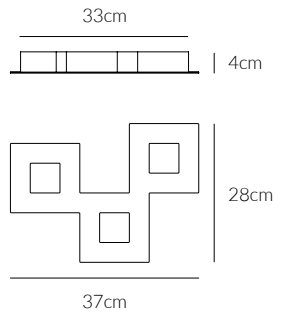

SQUARE

Plafoniera
Ceiling lamp

€ 210

0024.21
CODICE EAN **8058776891959**
BIANCO/ WHITE

KELVIN COLOUR TEMPERATURE 3.000 K	ANGOLO BEAM ANGLE 120°	VOLTAGGIO VOLTAGE 220-240V
LUMEN 980 LM	CRI 80	FREQUENZA OPERATING FREQUENCY 50/60 HZ
VATTAGGIO WATTAGE 20 W	FATTORE DI POTENZA POWER FACTOR > 0.5	
NON DIMMERABILE NOT DIMMABLE	DRIVER INCLUSO DRIVER INCLUDED	
GRADO DI PROTEZIONE IP RATING IP20	DURATA ORE LIFETIME HOURS 50.000	
MATERIALE MATERIAL ALLUMINIO + FERRO + ACRILICO ALUMINIUM + IRON + ACRYLIC		