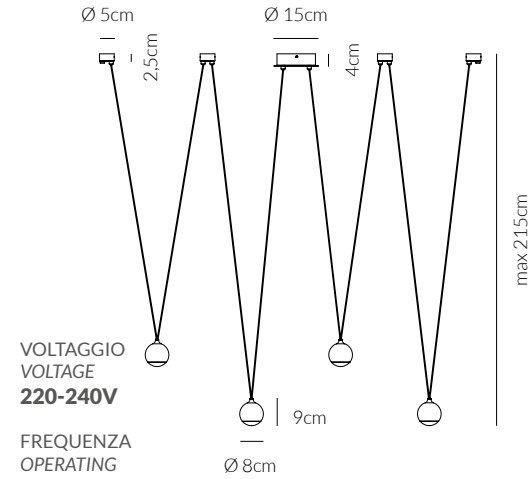

€ 429 Oro Rosa/Rose Gold
€ 361 Bianco/White - Nero/Black

0054.31.BI
CODICE EAN 8059606143224
BIANCO/WHITE

KELVIN
COLOUR TEMPERATURE
3.000 K

LUMEN
1.200 LM

VATTAGGIO
WATTAGE
16 W

NON DIMMERABILE
NOT DIMMABLE

GRADO DI PROTEZIONE
IP RATING
IP20

MATERIALE
MATERIAL
ALLUMINIO + PMMA
FERRO VERNICIATO

0054.31.NE
CODICE EAN 8059606143231
NERO/BLACK

ANGOLO
BEAM ANGLE
120°

CRI
80

FATTORE DI POTENZA
POWER FACTOR
> 0.9

DRIVER INCLUSO
DRIVER INCLUDED

DURATA ORE
LIFETIME HOURS
35.000

ALUMINUM +
PMMA+ PAINTED
IRON

0054.31.OR
CODICE EAN 8058776899528
ORO ROSA/ROSE GOLD