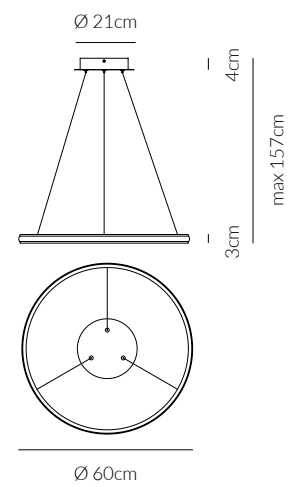

€ 158

0071.31
CODICE EAN 8058776899788
BIANCO/ WHITE

KELVIN COLOUR TEMPERATURE
3.000 K

LUMEN
1.800 LM

VATTAGGIO WATTAGE
30 W

**NON DIMMERABILE
NOT DIMMABLE**

GRADO DI PROTEZIONE IP RATING
IP20

MATERIALE MATERIAL
**ACCIAIO + ALLUMINIO + SILICONE
STEEL + ALUMINIUM + SILICONE**

ANGOLO BEAM ANGLE
120°

CRI
80

FATTORE DI POTENZA POWER FACTOR
> 0.9

DURATA ORE LIFETIME HOURS
50.000

DRIVER INCLUSO
DRIVER INCLUDED

VOLTAGGIO VOLTAGE
220-240V

FREQUENZA OPERATING FREQUENCY
50/60 HZ