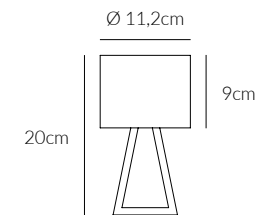

PUP METAL

Lampada da tavolo
Table lamp

TRE LIVELLI DI LUMINOSITÀ,
INTERRUTTORE TOUCH.
THREE LEVELS OF BRIGHTNESS,
TOUCH SWITCH.

€ 140

0028.71 DIM
CODICE EAN 8058776893595
BIANCO/ WHITE

KELVIN COLOUR TEMPERATURE 3.000 K	ANGOLO BEAM ANGLE UP 120° - DOWN 38°	VOLTAGGIO VOLTAGE 220-240V
LUMEN 840 LM	CRI 90	FREQUENZA OPERATING FREQUENCY 50/60 HZ
VATTAGGIO WATTAGE 11 W	FATTORE DI POTENZA POWER FACTOR > 0.5	
DIMMERABILE DIMMABLE	DRIVER INCLUSO DRIVER INCLUDED	
GRADO DI PROTEZIONE IP RATING IP20	DURATA ORE LIFETIME HOURS 50.000	
MATERIALE MATERIAL ALLUMINIO + ACRILICO ALUMINIUM + ACRYLIC		