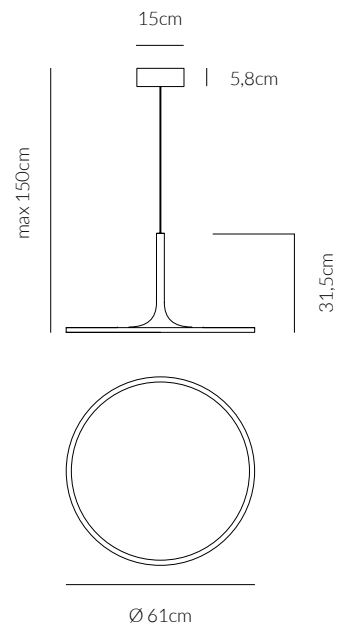

€ 403

0004.31
CODICE EAN 8058776890167
BIANCO/ WHITE

KELVIN COLOUR TEMPERATURE
3.000 K

ANGOLO BEAM ANGLE
120°

VOLTAGGIO VOLTAGE
220-240V

LUMEN
2.450 LM

CRI
80

FREQUENZA OPERATING FREQUENCY
50/60 HZ

VATTAGGIO WATTAGE
49 W

FATTORE DI POTENZA POWER FACTOR
> 0.9

NON DIMMERABILE NOT DIMMABLE

DRIVER INCLUSO DRIVER INCLUDED

GRADO DI PROTEZIONE IP RATING
IP20

DURATA ORE LIFETIME HOURS
50.000

MATERIALE MATERIAL
ALLUMINIO + ACRILICO ALUMINIUM + ACRYLIC