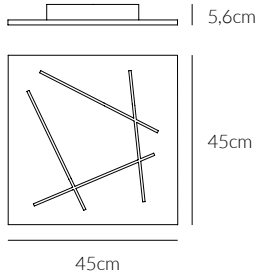

€ 329 € 335 sabbia/sand

0002.21.BI W
CODICE EAN 8058776890082
BIANCO/ WHITE

KELVIN
COLOUR TEMPERATURE
3.000 K

LUMEN
1.630 LM

VATTAGGIO
WATTAGE
42 W

**NON DIMMERABILE
NOT DIMMABLE**

GRADO DI PROTEZIONE
IP RATING
IP20

MATERIALE
MATERIAL
**ALLUMINIO + ACRILICO
ALUMINIUM + ACRYLIC**

0002.21 NE W
CODICE EAN 8059606142258
NERO/BLACK

VOLTAGGIO
VOLTAGE
220-240V

FREQUENZA
OPERATING FREQUENCY
50/60 HZ

FATTORE DI POTENZA
POWER FACTOR
> 0.9

**DRIVER INCLUSO
DRIVER INCLUDED**

DURATA ORE
LIFETIME HOURS
50.000

0002.21 SA W
CODICE EAN 8059606142265
SABBIA/SAND

VOLTAGGIO
VOLTAGE
220-240V

FREQUENZA
OPERATING FREQUENCY
50/60 HZ

FATTORE DI POTENZA
POWER FACTOR
> 0.9

**DRIVER INCLUSO
DRIVER INCLUDED**

DURATA ORE
LIFETIME HOURS
50.000