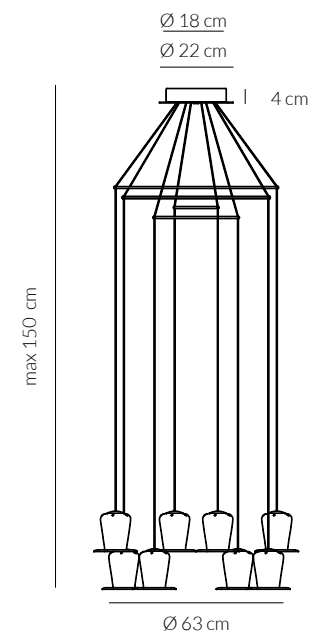

€ 614

0081.32.BRL
CODICE EAN 8059606140377
MARRONE OSSIDATO/OXIDIZED BROWN

KELVIN COLOUR TEMPERATURE 3.000 K	ANGOLO BEAM ANGLE 220°	VOLTAGGIO VOLTAGE 220-240V
LUMEN 1.760 LM	CRI 80	FREQUENZA OPERATING FREQUENCY 50 HZ
VATTAGGIO WATTAGE 8*2W	FATTORE DI POTENZA POWER FACTOR > 0.9	
NON DIMMERABILE NOT DIMMABLE	DRIVER INCLUSO DRIVER INCLUDED	
GRADO DI PROTEZIONE IP RATING IP20	DURATA ORE LIFETIME HOURS 17.520	
MATERIALE MATERIAL ALLUMINIO + VETRO ALUMINIUM + GLASS