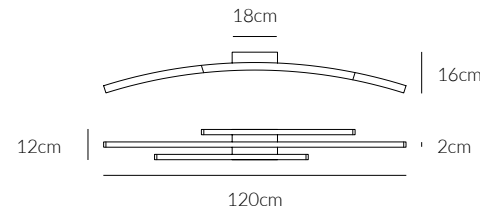

BOW

Plafoniera
Ceiling lamp

Lampada a parete
Wall lamp

€ 339

0041.21.BI
CODICE EAN 8058776899139
BIANCO/ WHITE

0041.21.NE
CODICE EAN 8059606142685
NERO/BLACK

KELVIN COLOUR TEMPERATURE 3.000 K	ANGOLO BEAM ANGLE 120°	VOLTAGGIO VOLTAGE 220-240V
LUMEN 3.360 LM	CRI ≥ 80	FREQUENZA OPERATING FREQUENCY 50/60 HZ
VATTAGGIO WATTAGE 48 W	FATTORE DI POTENZA POWER FACTOR > 0.9	
NON DIMMERABILE NOT DIMMABLE	DRIVER INCLUSO DRIVER INCLUDED	
GRADO DI PROTEZIONE IP RATING IP20	DURATA ORE LIFETIME HOURS 30.000	
MATERIALE MATERIAL ALLUMINIO + POLICARBONATO ALUMINIUM + POLYCARBONATE		