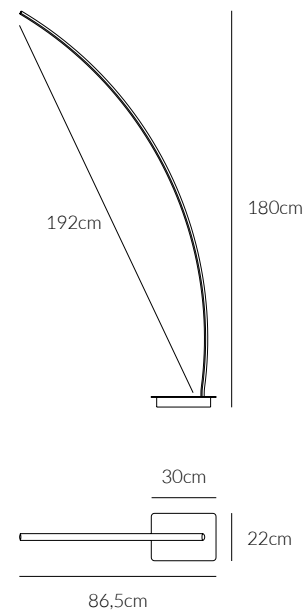

BRACKET

Lampada da terra
Floor lamp

€ 293

0037.50.BI W
CODICE EAN 8058776895506
BIANCO/ WHITE

0037.50.NE W
CODICE EAN 8059606142227
NERO/BLACK

KELVIN COLOUR TEMPERATURE 3.000 K	ANGOLO BEAM ANGLE 120°	VOLTAGGIO VOLTAGE 220-240V
LUMEN 1.980 LM	CRI 80	FREQUENZA OPERATING FREQUENCY 50/60 HZ
VATTAGGIO WATTAGE 33 W	FATTORE DI POTENZA POWER FACTOR > 0.9	
NON DIMMERABILE NOT DIMMABLE	DRIVER INCLUSO DRIVER INCLUDED	
GRADO DI PROTEZIONE IP RATING IP20	DURATA ORE LIFETIME HOURS 50.000	
MATERIALE MATERIAL ALLUMINIO + SILICONE ALUMINIUM + SILICONE		