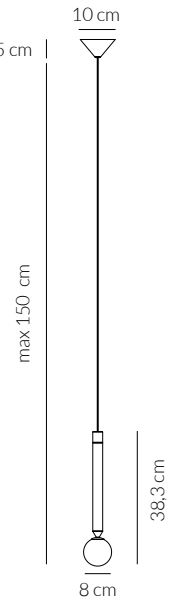

SEVENTY 1

Sospensione
Pendant lamp

€ 79

0080.30.BRL
CODICE EAN **8059606140339**
MARRONE OSSIDATO/OXIDIZED BROWN

KELVIN COLOUR TEMPERATURE 3.000 K	ANGOLO BEAM ANGLE 260°	VOLTAGGIO VOLTAGE 220-240
LUMEN 660 LM	CRI 80	FREQUENZA OPERATING FREQUENCY 50/60 HZ
VATTAGGIO WATTAGE 1*2W+1*4 W	FATTORE DI POTENZA POWER FACTOR > 0.5	NON DIMMERABILE NOT DIMMABLE
GRADO DI PROTEZIONE IP RATING IP20	DURATA ORE LIFETIME HOURS 17.520	DRIVER INCLUSO DRIVER INCLUDED
MATERIALE MATERIAL ALLUMINIO + ACRILICO + VETRO ALUMINIUM + ACRYLIC + GLASS		