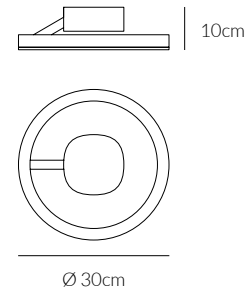

LISTINO PREZZI 2021
LUXURY_LIGHT AND DESIGN

HURRICANE

Plafoniera
Ceiling lamp

€ 147

0001.20
CODICE EAN 8058776890013
BIANCO/ WHITE

KELVIN COLOUR TEMPERATURE 3.000 K	ANGOLO BEAM ANGLE 120°	VOLTAGGIO VOLTAGE 220-240V
LUMEN 790 LM	CRI 80	FREQUENZA OPERATING FREQUENCY 50/60 HZ
VATTAGGIO WATTAGE 16 W	FATTORE DI POTENZA POWER FACTOR > 0.9	
NON DIMMERABILE NOT DIMMABLE	DRIVER INCLUSO DRIVER INCLUDED	
GRADO DI PROTEZIONE IP RATING IP20	DURATA ORE LIFETIME HOURS 50.000	
	MATERIALE MATERIAL ALLUMINIO + ACRILICO ALUMINIUM + ACRYLIC	