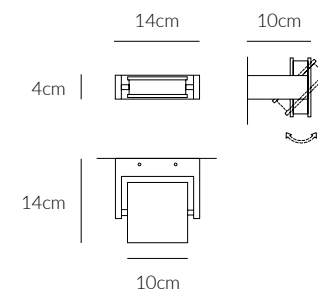

SPIRAL

Sospensione
Pendant lamp

€ 314

0036.30 DIM N
CODICE EAN 8058776898903
BIANCO/ WHITE

KELVIN COLOUR TEMPERATURE 4.000 K	ANGOLO BEAM ANGLE 120°	VOLTAGGIO VOLTAGE 220-240V
LUMEN 2.700 LM	CRI 80	FREQUENZA OPERATING FREQUENCY 50/60 HZ
VATTAGGIO WATTAGE 40 W	FATTORE DI POTENZA POWER FACTOR > 0.9	
DIMMERABILE DIMMABLE	DRIVER INCLUSO DRIVER INCLUDED	
GRADO DI PROTEZIONE IP RATING IP20	DURATA ORE LIFETIME HOURS 50.000	
MATERIALE MATERIAL ALLUMINIO + SILICONE ALUMINIUM + SILICONE		

SMASH

Sospensione
Pendant lamp

€ 122

0038.30
CODICE EAN 8058776895537
BIANCO/ WHITE

KELVIN COLOUR TEMPERATURE 3.000 K	ANGOLO BEAM ANGLE 92,5°	VOLTAGGIO VOLTAGE 100-240V
LUMEN 720 LM	CRI 90	FREQUENZA OPERATING FREQUENCY 50/60 HZ
VATTAGGIO WATTAGE 7,2 W	FATTORE DI POTENZA POWER FACTOR > 0.5	
NON DIMMERABILE NOT DIMMABLE	DRIVER INCLUSO DRIVER INCLUDED	
GRADO DI PROTEZIONE IP RATING IP20	DURATA ORE LIFETIME HOURS 50.000	
MATERIALE MATERIAL ALLUMINIO + ACRILICO ALUMINIUM + ACRYLIC		

BRACKET

Lampada da terra
Floor lamp

€ 293

0037.50.BI W
CODICE EAN 8058776895506
BIANCO/ WHITE

0037.50.NE W
CODICE EAN 8059606142227
NERO/BLACK

KELVIN COLOUR TEMPERATURE 3.000 K	ANGOLO BEAM ANGLE 120°	VOLTAGGIO VOLTAGE 220-240V
LUMEN 1.980 LM	CRI 80	FREQUENZA OPERATING FREQUENCY 50/60 HZ
VATTAGGIO WATTAGE 33 W	FATTORE DI POTENZA POWER FACTOR > 0.9	
NON DIMMERABILE NOT DIMMABLE	DRIVER INCLUSO DRIVER INCLUDED	
GRADO DI PROTEZIONE IP RATING IP20	DURATA ORE LIFETIME HOURS 50.000	
MATERIALE MATERIAL ALLUMINIO + SILICONE ALUMINIUM + SILICONE		

SMASH

Sospensione
Pendant lamp

€ 238

0038.31
CODICE EAN 8058776896183
BIANCO/ WHITE