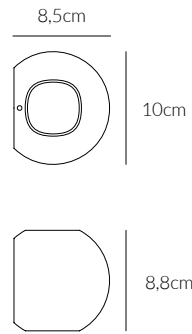

Ø 10cm

SKY FALL LENS

Lampada a parete
Wall lamp

€ 146

0021.10.BI DIM
CODICE EAN 8058776890297
BIANCO/ WHITE

0021.10.NE DIM
CODICE EAN 8059606141466
NERO/BLACK

KELVIN COLOUR TEMPERATURE 3.000 K	ANGOLO BEAM ANGLE 204°	VOLTAGGIO VOLTAGE 100-240V
LUMEN 288 LM	CRI 90	FREQUENZA OPERATING FREQUENCY 50/60 HZ
VATTAGGIO WATTAGE 2X3 W	FATTORE DI POTENZA POWER FACTOR > 0.5	
DIMMERABILE DIMMABLE	DRIVER INCLUSO DRIVER INCLUDED	
GRADO DI PROTEZIONE IP RATING IP54	DURATA ORE LIFETIME HOURS 50.000	
MATERIALE MATERIAL ALLUMINIO + VETRO ALUMINIUM + GLASS		