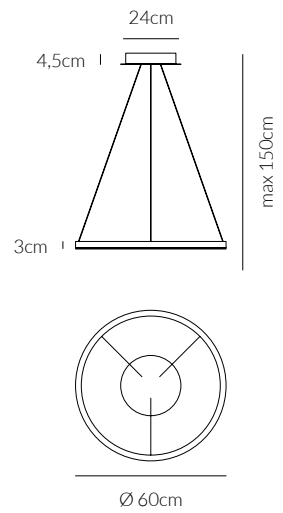

HURRICANE

Sospensione
Pendant lamp

€ 382

0001.30 DIM
CODICE EAN 8058776894462
BIANCO/ WHITE

KELVIN COLOUR TEMPERATURE 3.000 K	ANGOLO BEAM ANGLE 120°	VOLTAGGIO VOLTAGE 220-240V
LUMEN 1.870 LM	CRI 80	FREQUENZA OPERATING FREQUENCY 50/60 HZ
VATTAGGIO WATTAGE 38 W	FATTORE DI POTENZA POWER FACTOR > 0.9	
DIMMERABILE DIMMABLE	DRIVER INCLUSO DRIVER INCLUDED	
GRADO DI PROTEZIONE IP RATING IP20	DURATA ORE LIFETIME HOURS 50.000	
	MATERIALE MATERIAL ALLUMINIO + ACRILICO ALUMINIUM + ACRYLIC	