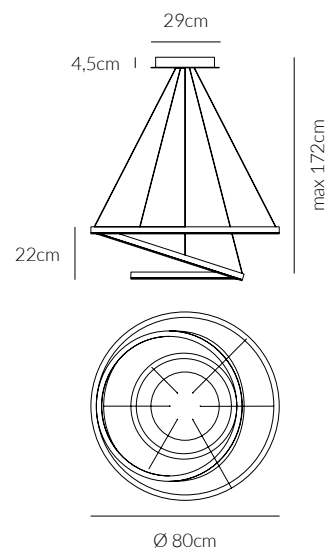

HURRICANE

Sospensione
Pendant lamp

€ 927

0001.32
CODICE EAN 8058776890051
BIANCO/ WHITE

KELVIN COLOUR TEMPERATURE
3.000 K

LUMEN
5.140 LM

VATTAGGIO WATTAGE
105 W

**NON DIMMERABILE
NOT DIMMABLE**

GRADO DI PROTEZIONE IP RATING
IP20

MATERIALE MATERIAL
**ALLUMINIO + ACRILICO
ALUMINIUM + ACRYLIC**

ANGOLO BEAM ANGLE
120°

CRI
80

FATTORE DI POTENZA POWER FACTOR
> 0.9

**DRIVER INCLUSO
DRIVER INCLUDED**

DURATA ORE LIFETIME HOURS
50.000

VOLTAGGIO VOLTAGE
220-240V

FREQUENZA OPERATING FREQUENCY
50/60 HZ

HURRICANE

Sospensione
Pendant lamp

€ 1.688

0001.33 DIM
CODICE EAN 8058776894493
BIANCO/ WHITE

KELVIN COLOUR TEMPERATURE
3.000 K

LUMEN
6.400 LM

VATTAGGIO WATTAGE
175 W

**DIMMERABILE
DIMMABLE**

GRADO DI PROTEZIONE IP RATING
IP20

MATERIALE MATERIAL
**ALLUMINIO + ACRILICO
ALUMINIUM + ACRYLIC**

ANGOLO BEAM ANGLE
120°

CRI
80

FATTORE DI POTENZA POWER FACTOR
> 0.9

**DRIVER INCLUSO
DRIVER INCLUDED**

DURATA ORE LIFETIME HOURS
50.000

VOLTAGGIO VOLTAGE
220-240V

FREQUENZA OPERATING FREQUENCY
50/60 HZ

HURRICANE

Sospensione
Pendant lamp

€ 988

0001.32 DIM
CODICE EAN 8058776894486
BIANCO/ WHITE

KELVIN COLOUR TEMPERATURE
3.000 K

LUMEN
5.140 LM

VATTAGGIO WATTAGE
105 W

**DIMMERABILE
DIMMABLE**

GRADO DI PROTEZIONE IP RATING
IP20

MATERIALE MATERIAL
**ALLUMINIO + ACRILICO
ALUMINIUM + ACRYLIC**

ANGOLO BEAM ANGLE
120°

CRI
80

FATTORE DI POTENZA POWER FACTOR
> 0.9

**DRIVER INCLUSO
DRIVER INCLUDED**

DURATA ORE LIFETIME HOURS
50.000

VOLTAGGIO VOLTAGE
220-240V

FREQUENZA OPERATING FREQUENCY
50/60 HZ

FLAT

Plafoniera
Ceiling lamp

€ 250

€ 255 sabbia/sand

0002.20.BI W
CODICE EAN 8058776890075
BIANCO/ WHITE

0002.20.NE W
CODICE EAN 8059606142234
NERO/BLACK

0002.20.SA W
CODICE EAN 8059606142241
SABBIA/SAND