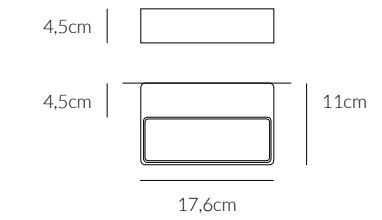

RINGS

Sospensione
Pendant lamp

€ 399

0033.30 DIM W
CODICE EAN 8058776895070
BIANCO/ WHITE

KELVIN
COLOUR TEMPERATURE
3.000 K

LUMEN
2.900 LM

VATTAGGIO
WATTAGE
47 W

**DIMMERABILE
DIMMABLE**

GRADO DI PROTEZIONE
IP RATING
IP20

MATERIALE
MATERIAL
**ALLUMINIO + SILICONE
ALUMINIUM + SILICONE**

ANGOLO
BEAM ANGLE
120°

CRI
80

FATTORE DI POTENZA
POWER FACTOR
> 0.9

**DRIVER INCLUSO
DRIVER INCLUDED**

DURATA ORE
LIFETIME HOURS
50.000

VOLTAGGIO
VOLTAGE
220-240V

FREQUENZA
OPERATING FREQUENCY
50/60 HZ

RINGS

Sospensione
Pendant lamp

€ 399

0033.30 DIM N
CODICE EAN 8058776898880
BIANCO/ WHITE

KELVIN
COLOUR TEMPERATURE
4.000 K

LUMEN
3.132 LM

VATTAGGIO
WATTAGE
47 W

**DIMMERABILE
DIMMABLE**

GRADO DI PROTEZIONE
IP RATING
IP20

MATERIALE
MATERIAL
**ALLUMINIO + SILICONE
ALUMINIUM + SILICONE**

ANGOLO
BEAM ANGLE
120°

CRI
80

FATTORE DI POTENZA
POWER FACTOR
> 0.9

**DRIVER INCLUSO
DRIVER INCLUDED**

DURATA ORE
LIFETIME HOURS
50.000

VOLTAGGIO
VOLTAGE
220-240V

FREQUENZA
OPERATING FREQUENCY
50/60 HZ

CURLS

Sospensione
Pendant lamp

€ 536

0034.30 DIM W
CODICE EAN 8058776895360
BIANCO/ WHITE

KELVIN
COLOUR TEMPERATURE
3.000 K

LUMEN
3.600 LM

VATTAGGIO
WATTAGE
60 W

**DIMMERABILE
DIMMABLE**

GRADO DI PROTEZIONE
IP RATING
IP20

MATERIALE
MATERIAL
**ALLUMINIO + SILICONE
ALUMINIUM + SILICONE**

ANGOLO
BEAM ANGLE
120°

CRI
80

FATTORE DI POTENZA
POWER FACTOR
> 0.9

**DRIVER INCLUSO
DRIVER INCLUDED**

DURATA ORE
LIFETIME HOURS
50.000

VOLTAGGIO
VOLTAGE
220-240V

FREQUENZA
OPERATING FREQUENCY
50/60 HZ

CURLS

Sospensione
Pendant lamp

€ 536

0034.30 DIM N
CODICE EAN 8058776898897
BIANCO/ WHITE

KELVIN
COLOUR TEMPERATURE
4.000 K

LUMEN
3.888 LM

VATTAGGIO
WATTAGE
60 W

**DIMMERABILE
DIMMABLE**

GRADO DI PROTEZIONE
IP RATING
IP20

MATERIALE
MATERIAL
**ALLUMINIO + SILICONE
ALUMINIUM + SILICONE**

ANGOLO
BEAM ANGLE
120°

CRI
80