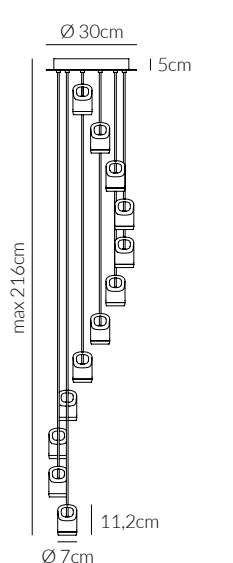

BAG

Sospensione
Pendant lamp

€ 1.048 Oro Rosa/Rose Gold
€ 922 Bianco/White - Nero/Black

0053.33.BI
CODICE EAN 8059606143187
BIANCO/WHITE

0053.33.NE
CODICE EAN 8059606143194
NERO/BLACK

0053.33.OR
CODICE EAN 8058776899603
ORO ROSA/ROSE GOLD

KELVIN
COLOUR TEMPERATURE
3.000 K

ANGOLO
BEAM ANGLE
150°

VOLTAGGIO
VOLTAGE
220-240V

LUMEN
2.650 LM

CRI
80

FREQUENZA
OPERATING FREQUENCY
50/60 HZ

VATTAGGIO
WATTAGE
38 W

FATTORE DI POTENZA
POWER FACTOR
> 0.9

NON DIMMERABILE
NOT DIMMABLE

DRIVER INCLUSO
DRIVER INCLUDED

GRADO DI PROTEZIONE
IP RATING
IP20

DURATA ORE
LIFETIME HOURS
35.000

MATERIALE
MATERIAL
ALLUMINIO + PMMA
FERRO VERNICIATO

ALUMINUM +
PMMA+ PAINTED
IRON