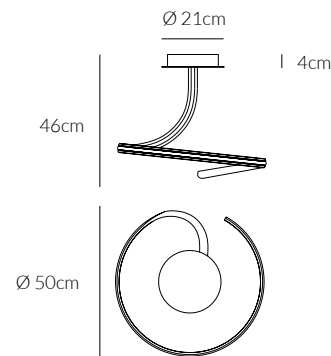

CLOVER

Plafoniera
Ceiling lamp

€ 270

0031.20 W
CODICE EAN 8058776895049
BIANCO/ WHITE

KELVIN COLOUR TEMPERATURE 3.000 K	ANGOLO BEAM ANGLE 120°	VOLTAGGIO VOLTAGE 220-240V
LUMEN 2.000 LM	CRI 80	FREQUENZA OPERATING FREQUENCY 50/60 HZ
VATTAGGIO WATTAGE 33 W	FATTORE DI POTENZA POWER FACTOR > 0.9	
NON DIMMERABILE NOT DIMMABLE	DRIVER INCLUSO DRIVER INCLUDED	
GRADO DI PROTEZIONE IP RATING IP20	DURATA ORE LIFETIME HOURS 50.000	
MATERIALE MATERIAL ALLUMINIO + SILICONE ALUMINIUM + SILICONE		