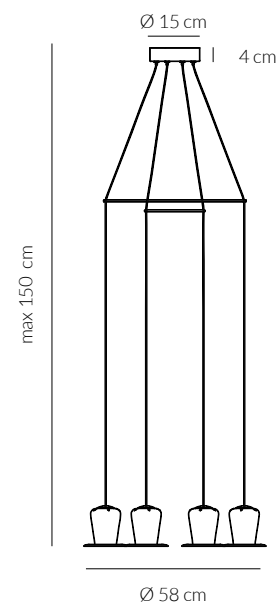

€ 349

0081.31.BRL
CODICE EAN 8059606140360
MARRONE OSSIDATO/OXIDIZED BROWN

KELVIN COLOUR TEMPERATURE 3.000 K	ANGOLO BEAM ANGLE 220°	VOLTAGGIO VOLTAGE 220-240V
LUMEN 880 LM	CRI 80	FREQUENZA OPERATING FREQUENCY 30/60 HZ
VATTAGGIO WATTAGE 4*2W	FATTORE DI POTENZA POWER FACTOR > 0.5	
NON DIMMERABILE NOT DIMMABLE	DRIVER INCLUSO DRIVER INCLUDED	
GRADO DI PROTEZIONE IP RATING IP20	DURATA ORE LIFETIME HOURS 17.520	
MATERIALE MATERIAL ALLUMINIO + VETRO ALUMINIUM + GLASS