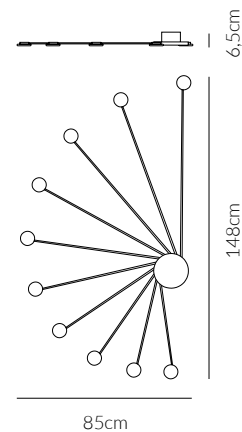

HELIX

Plafoniera
Ceiling lamp

Lampada a parete
Wall lamp

€ 525

0047.10.BI
CODICE EAN 8059606141459
BIANCO/WHITE

0047.10.NE
CODICE EAN 8058776899351
NERO/BLACK

KELVIN COLOUR TEMPERATURE 3.000 K	ANGOLO BEAM ANGLE 183°	VOLTAGGIO VOLTAGE 220-240V
LUMEN 2.100 LM	CRI ≥ 90	FREQUENZA OPERATING FREQUENCY 50/60 HZ
VATTAGGIO WATTAGE 10X2 W	FATTORE DI POTENZA POWER FACTOR > 0.9	
NON DIMMERABILE NOT DIMMABLE	DRIVER INCLUSO DRIVER INCLUDED	
GRADO DI PROTEZIONE IP RATING IP20	DURATA ORE LIFETIME HOURS 50.000	
MATERIALE MATERIAL ALLUMINIO + VETRO ALUMINIUM + GLASS		