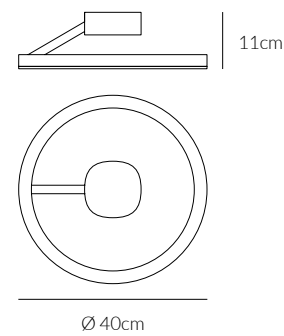

HURRICANE

PLAFONIERA
CEILING LAMP

€ 207

0001.21
CODICE EAN 8058776890020
BIANCO/ WHITE

KELVIN COLOUR TEMPERATURE 3.000 K	ANGOLO BEAM ANGLE 120°	VOLTAGGIO VOLTAGE 220-240V
LUMEN 1.430 LM	CRI 80	FREQUENZA OPERATING FREQUENCY 50/60 HZ
VATTAGGIO WATTAGE 21 W	FATTORE DI POTENZA POWER FACTOR > 0.9	
NON DIMMERABILE NOT DIMMABLE	DRIVER INCLUSO DRIVER INCLUDED	
GRADO DI PROTEZIONE IP RATING IP20	DURATA ORE LIFETIME HOURS 50.000	
	MATERIALE MATERIAL ALLUMINIO + ACRILICO ALUMINIUM + ACRYLIC	