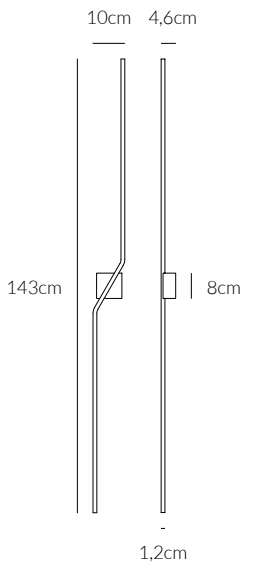

STICK

Plafoniera
Ceiling lamp

Lampada a parete
Wall lamp

€ 192

0049.10
CODICE EAN 8058776899382
BIANCO/WHITE

KELVIN COLOUR TEMPERATURE 3.000 K	ANGOLO BEAM ANGLE 25°	VOLTAGGIO VOLTAGE 220-240V
LUMEN 840 LM	CRI ≥ 90	FREQUENZA OPERATING FREQUENCY 50/60 HZ
VATTAGGIO WATTAGE 10 W	FATTORE DI POTENZA POWER FACTOR > 0.9	
NON DIMMERABILE NOT DIMMABLE	DRIVER INCLUSO DRIVER INCLUDED	
GRADO DI PROTEZIONE IP RATING IP54	DURATA ORE LIFETIME HOURS 50.000	
MATERIALE MATERIAL ALLUMINIO + ACRILICO ALUMINIUM + ACRYLIC		