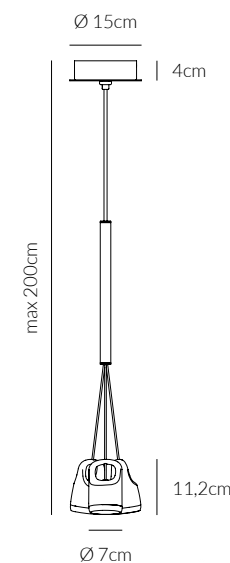

BAG

Sospensione
Pendant lamp

€ 344 Oro Rosa/Rose Gold
€ 276 Bianco/White - Nero/Black

0053.31.BI
CODICE EAN 8059606143149
BIANCO/WHITE

0053.31.NE
CODICE EAN 8059606143156
NERO/BLACK

0053.31.OR
CODICE EAN 8058776899597
ORO ROSA/ROSE GOLD

KELVIN
COLOUR TEMPERATURE
3.000 K

ANGOLO
BEAM ANGLE
150°

VOLTAGGIO
VOLTAGE
220-240V

LUMEN
850 LM

CRI
80

FREQUENZA
OPERATING FREQUENCY
50/60 HZ

VATTAGGIO
WATTAGE
12 W

FATTORE DI POTENZA
POWER FACTOR
> 0.9

NON DIMMERABILE
NOT DIMMABLE

DRIVER INCLUSO
DRIVER INCLUDED

GRADO DI PROTEZIONE
IP RATING
IP20

DURATA ORE
LIFETIME HOURS
35.000

MATERIALE
MATERIAL
ALLUMINIO + PMMA
FERRO VERNICIATO

ALUMINUM +
PMMA+ PAINTED
IRON