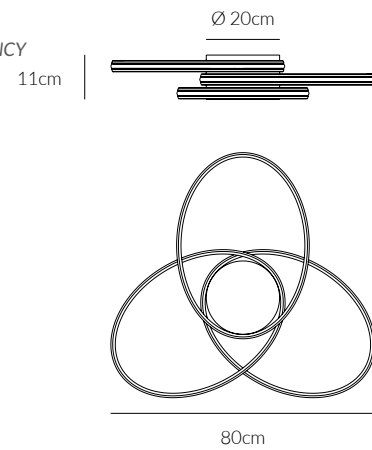

CLOVER

Plafoniera
Ceiling lamp

€ 376

0031.21 DIM W
CODICE EAN **8058776895056**
BIANCO/ WHITE

KELVIN COLOUR TEMPERATURE
3.000 K

ANGOLO BEAM ANGLE
120°

VOLTAGGIO VOLTAGE
220-240V

LUMEN
2.900 LM

CRI
80

FREQUENZA OPERATING FREQUENCY
50/60 HZ

VATTAGGIO WATTAGE
47 W

FATTORE DI POTENZA POWER FACTOR
> 0.9

DIMMERABILE DIMMABLE

DRIVER INCLUSO DRIVER INCLUDED

GRADO DI PROTEZIONE IP RATING
IP20

DURATA ORE LIFETIME HOURS
50.000

MATERIALE MATERIAL
ALLUMINIO + SILICONE ALUMINIUM + SILICONE

CLOVER

Plafoniera
Ceiling lamp

€ 376

0031.21 DIM N
CODICE EAN **8058776898859**
BIANCO/ WHITE

KELVIN COLOUR TEMPERATURE
4.000 K

ANGOLO BEAM ANGLE
120°

VOLTAGGIO VOLTAGE
220-240V

LUMEN
3.132 LM

CRI
80

FREQUENZA OPERATING FREQUENCY
50/60 HZ

VATTAGGIO WATTAGE
47 W

FATTORE DI POTENZA POWER FACTOR
> 0.9

DIMMERABILE DIMMABLE

DRIVER INCLUSO DRIVER INCLUDED

GRADO DI PROTEZIONE IP RATING
IP20

DURATA ORE LIFETIME HOURS
50.000

MATERIALE MATERIAL
ALLUMINIO + SILICONE ALUMINIUM + SILICONE

CIRCUIT

Plafoniera
Ceiling lamp

€ 329 € 336 sabbia/sand

0032.20.BI DIM W
CODICE EAN **8058776896213**
BIANCO/ WHITE

KELVIN COLOUR TEMPERATURE
3.000 K

ANGOLO BEAM ANGLE
120°

VOLTAGGIO VOLTAGE
220-240V

LUMEN
2.500 LM

CRI
80

FREQUENZA OPERATING FREQUENCY
50/60 HZ

VATTAGGIO WATTAGE
40 W

FATTORE DI POTENZA POWER FACTOR
> 0.9

DIMMERABILE DIMMABLE

DRIVER INCLUSO DRIVER INCLUDED

GRADO DI PROTEZIONE IP RATING
IP20

DURATA ORE LIFETIME HOURS
50.000

MATERIALE MATERIAL
ALLUMINIO + SILICONE ALUMINIUM + SILICONE

CIRCUIT

Plafoniera
Ceiling lamp

€ 329

0032.20.BI DIM N
CODICE EAN **8058776898866**
BIANCO/ WHITE

KELVIN COLOUR TEMPERATURE
4.000 K

ANGOLO BEAM ANGLE
120°

VOLTAGGIO VOLTAGE
220-240V

LUMEN
2.700 LM

CRI
80

FREQUENZA OPERATING FREQUENCY
50/60 HZ

VATTAGGIO WATTAGE
40 W

FATTORE DI POTENZA POWER FACTOR
> 0.9