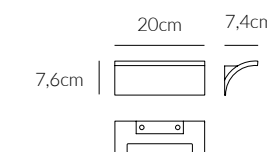

FOIL

Lampada a parete
Wall lamp

€ 92

0027.10 DIM
CODICE EAN **8058776893564**
BIANCO/ WHITE

KELVIN COLOUR TEMPERATURE 3.000 K	ANGOLO BEAM ANGLE 104°	VOLTAGGIO VOLTAGE 220-240V
LUMEN 800 LM	CRI 90	FREQUENZA OPERATING FREQUENCY 50/60 HZ
VATTAGGIO WATTAGE 8 W	FATTORE DI POTENZA POWER FACTOR > 0.9	
DIMMERABILE DIMMABLE	DRIVER INCLUSO DRIVER INCLUDED	
GRADO DI PROTEZIONE IP RATING IP54	DURATA ORE LIFETIME HOURS 50.000	
MATERIALE MATERIAL ALLUMINIO + ACRILICO ALUMINIUM + ACRYLIC		