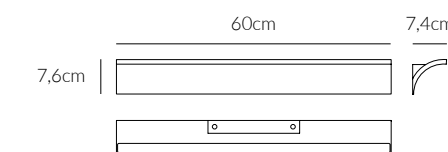

PUP GLASS

Lampada da tavolo
Table lamp

TRE LIVELLI DI LUMINOSITÀ,
INTERRUTTORE TOUCH.
THREE LEVELS OF BRIGHTNESS,
TOUCH SWITCH.

€ 136

0028.70 DIM
CODICE EAN 8058776893588
BIANCO/ WHITE

KELVIN COLOUR TEMPERATURE 3.000 K	ANGOLO BEAM ANGLE UP 120° - DOWN 38°	VOLTAGGIO VOLTAGE 220-240V
LUMEN 700 LM	CRI 90	FREQUENZA OPERATING FREQUENCY 50/60 HZ
VATTAGGIO WATTAGE 7 W	FATTORE DI POTENZA POWER FACTOR > 0.5	
DIMMERABILE DIMMABLE	DRIVER INCLUSO DRIVER INCLUDED	
GRADO DI PROTEZIONE IP RATING IP20	DURATA ORE LIFETIME HOURS 50.000	
MATERIALE MATERIAL ALLUMINIO + ACRILICO ALUMINIUM + ACRYLIC		