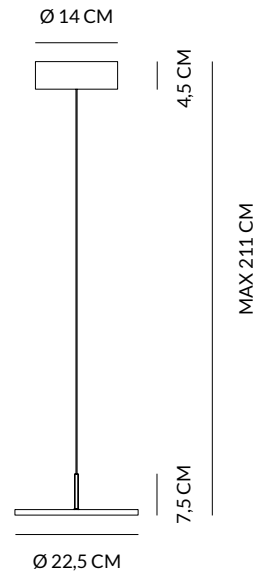

NUMERO NOTTOLINI
NUMBER OF PAWLS
15

MYSTERY

Sospensione
Pendant lamp

€ 89

0073.32.BI
CODICE EAN 8059606142807
BIANCO/ WHITE

0073.32.NE
CODICE EAN 8058776810141
NERO/SAND BLACK

KELVIN COLOUR TEMPERATURE 3.000 K	ANGOLO BEAM ANGLE 120°	VOLTAGGIO VOLTAGE 220-240
LUMEN 1.680 LM	CRI 80	FREQUENZA OPERATING FREQUENCY 50/60 HZ
VATTAGGIO WATTAGE 20 W	NON DIMMERABILE NOT DIMMABLE	
GRADO DI PROTEZIONE IP RATING IP20	DRIVER INCLUSO DRIVER INCLUDED	
FINITURA ITEM COLOUR NERO	MATERIALE MATERIAL ACCIAIO + ALLUMINIO + ACRILICO STEEL + ALUMINIUM + ACRYLIC	
DURATA ORE LIFETIME HOURS 50.000	MATERIALE MATERIAL ACCIAIO + ALLUMINIO + ACRILICO STEEL + ALUMINIUM + ACRYLIC	