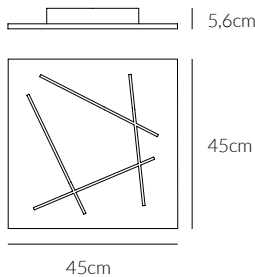

€ 329

0002.21.BI N
CODICE EAN 8058776898705
BIANCO/ WHITE

KELVIN
COLOUR TEMPERATURE
4.000 K

LUMEN
2.073 LM

VATTAGGIO
WATTAGE
42 W

**NON DIMMERABILE
NOT DIMMABLE**

GRADO DI PROTEZIONE
IP RATING
IP20

MATERIALE
MATERIAL
**ALLUMINIO + ACRILICO
ALUMINIUM + ACRYLIC**

0002.21 NE N
CODICE EAN 8059606142265
NERO/BLACK

VOLTAGGIO
VOLTAGE
220-240V

FREQUENZA
OPERATING FREQUENCY
50/60 HZ

FATTORE DI POTENZA
POWER FACTOR
> 0.9

**DRIVER INCLUSO
DRIVER INCLUDED**

DURATA ORE
LIFETIME HOURS
50.000

0002.21 SA N
CODICE EAN 8059606142272
SABBIA/SAND

VOLTAGGIO
VOLTAGE
220-240V

FREQUENZA
OPERATING FREQUENCY
50/60 HZ

FATTORE DI POTENZA
POWER FACTOR
> 0.9

**DRIVER INCLUSO
DRIVER INCLUDED**

DURATA ORE
LIFETIME HOURS
50.000