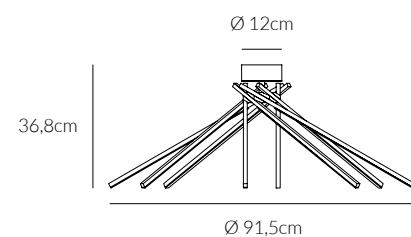

SHANG

Plafoniera
Ceiling lamp

€ 399

0026.21
CODICE EAN **8058776895520**
BIANCO/ WHITE

KELVIN COLOUR TEMPERATURE 3.000 K	ANGOLO BEAM ANGLE 120°	VOLTAGGIO VOLTAGE 220-240V
LUMEN 3.000 LM	CRI 90	FREQUENZA OPERATING FREQUENCY 50/60 HZ
VATTAGGIO WATTAGE 30 W	FATTORE DI POTENZA POWER FACTOR > 0.9	
NON DIMMERABILE NOT DIMMABLE	DRIVER INCLUSO DRIVER INCLUDED	
GRADO DI PROTEZIONE IP RATING IP20	DURATA ORE LIFETIME HOURS 50.000	
MATERIALE MATERIAL ALLUMINIO + ACRILICO ALUMINIUM + ACRYLIC		