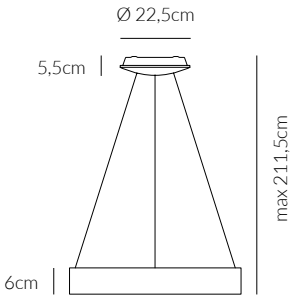

Ø 60cm

0043.30.SA
CODICE EAN 8059606141909
SABBIA/SAND