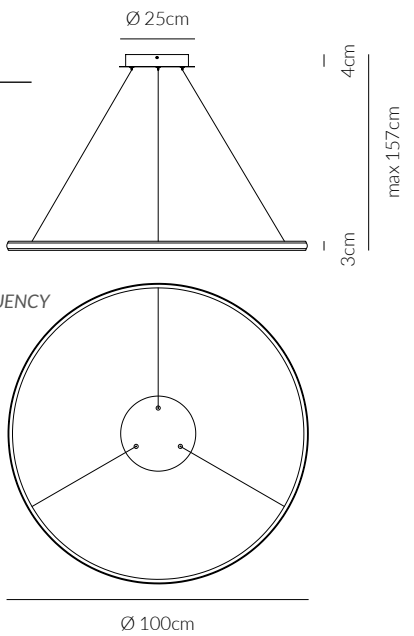

€ 134

0071.30
CODICE EAN 8058776899771
BIANCO/ WHITE

KELVIN COLOUR TEMPERATURE
3.000 K

LUMEN
960 LM

VATTAGGIO WATTAGE
16 W

**NON DIMMERABILE
NOT DIMMABLE**

GRADO DI PROTEZIONE IP RATING
IP20

MATERIALE MATERIAL
**ACCIAIO + ALLUMINIO + SILICONE
STEEL + ALUMINIUM + SILICONE**

ANGOLO BEAM ANGLE
120°

CRI
80

FATTORE DI POTENZA POWER FACTOR
> 0.9

DURATA ORE LIFETIME HOURS
50.000

DRIVER INCLUSO
DRIVER INCLUDED

VOLTAGGIO VOLTAGE
220-240V

FREQUENZA OPERATING FREQUENCY
50/60 HZ

0071.33
CODICE EAN 8058776899801
BIANCO/ WHITE

KELVIN COLOUR TEMPERATURE
3.000 K

LUMEN
3.000 LM

VATTAGGIO WATTAGE
50 W

**NON DIMMERABILE
NOT DIMMABLE**

GRADO DI PROTEZIONE IP RATING
IP20

MATERIALE MATERIAL
**ACCIAIO + ALLUMINIO + SILICONE
STEEL + ALUMINIUM + SILICONE**

ANGOLO BEAM ANGLE
120°

CRI
80

FATTORE DI POTENZA POWER FACTOR
> 0.9

DURATA ORE LIFETIME HOURS
50.000

DRIVER INCLUSO
DRIVER INCLUDED

VOLTAGGIO VOLTAGE
220-240V

FREQUENZA OPERATING FREQUENCY
50/60 HZ