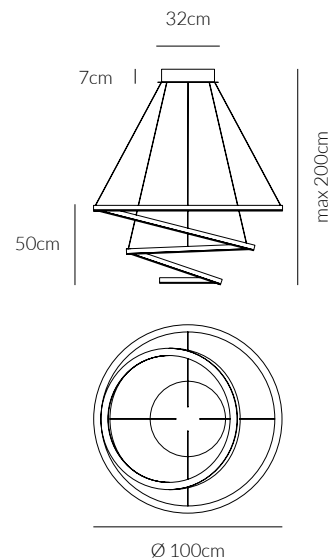

HURRICANE

Sospensione
Pendant lamp

€ 927

0001.32
CODICE EAN 8058776890051
BIANCO/ WHITE

KELVIN COLOUR TEMPERATURE
3.000 K

LUMEN
5.140 LM

VATTAGGIO WATTAGE
105 W

**NON DIMMERABILE
NOT DIMMABLE**

GRADO DI PROTEZIONE IP RATING
IP20

MATERIALE MATERIAL
**ALLUMINIO + ACRILICO
ALUMINIUM + ACRYLIC**

ANGOLO BEAM ANGLE
120°

CRI
80

FATTORE DI POTENZA POWER FACTOR
> 0.9

**DRIVER INCLUSO
DRIVER INCLUDED**

DURATA ORE LIFETIME HOURS
50.000

VOLTAGGIO VOLTAGE
220-240V

FREQUENZA OPERATING FREQUENCY
50/60 HZ

HURRICANE

Sospensione
Pendant lamp

€ 1.688

0001.33 DIM
CODICE EAN 8058776894493
BIANCO/ WHITE

KELVIN COLOUR TEMPERATURE
3.000 K

LUMEN
6.400 LM

VATTAGGIO WATTAGE
175 W

**DIMMERABILE
DIMMABLE**

GRADO DI PROTEZIONE IP RATING
IP20

MATERIALE MATERIAL
**ALLUMINIO + ACRILICO
ALUMINIUM + ACRYLIC**

ANGOLO BEAM ANGLE
120°

CRI
80

FATTORE DI POTENZA POWER FACTOR
> 0.9

**DRIVER INCLUSO
DRIVER INCLUDED**

DURATA ORE LIFETIME HOURS
50.000

VOLTAGGIO VOLTAGE
220-240V

FREQUENZA OPERATING FREQUENCY
50/60 HZ

HURRICANE

Sospensione
Pendant lamp

€ 988

0001.32 DIM
CODICE EAN 8058776894486
BIANCO/ WHITE

KELVIN COLOUR TEMPERATURE
3.000 K

LUMEN
5.140 LM

VATTAGGIO WATTAGE
105 W

**DIMMERABILE
DIMMABLE**

GRADO DI PROTEZIONE IP RATING
IP20

MATERIALE MATERIAL
**ALLUMINIO + ACRILICO
ALUMINIUM + ACRYLIC**

ANGOLO BEAM ANGLE
120°

CRI
80

FATTORE DI POTENZA POWER FACTOR
> 0.9

**DRIVER INCLUSO
DRIVER INCLUDED**

DURATA ORE LIFETIME HOURS
50.000

VOLTAGGIO VOLTAGE
220-240V

FREQUENZA OPERATING FREQUENCY
50/60 HZ

FLAT

Plafoniera
Ceiling lamp

€ 250

€ 255 sabbia/sand

0002.20.BI W
CODICE EAN 8058776890075
BIANCO/ WHITE

0002.20.NE W
CODICE EAN 8059606142234
NERO/BLACK

0002.20.SA W
CODICE EAN 8059606142241
SABBIA/SAND