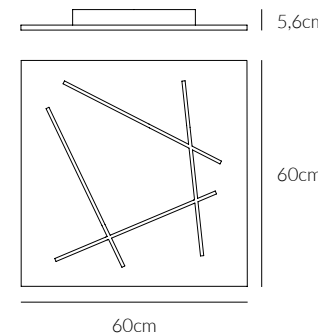

€ 473

0002.22.BI N
CODICE EAN 8058776898798
BIANCO/ WHITE

KELVIN
COLOUR TEMPERATURE
4.000 K

LUMEN
2.700 LM

VATTAGGIO
WATTAGE
51 W

**NON DIMMERABILE
NOT DIMMABLE**

GRADO DI PROTEZIONE
IP RATING
IP20

MATERIALE
MATERIAL
**ALLUMINIO + ACRILICO
ALUMINIUM + ACRYLIC**

ANGOLO
BEAM ANGLE
120°

FREQUENZA
OPERATING FREQUENCY
50/60 HZ

FATTORE DI POTENZA
POWER FACTOR
> 0.9

**DRIVER INCLUSO
DRIVER INCLUDED**

DURATA ORE
LIFETIME HOURS
50.000