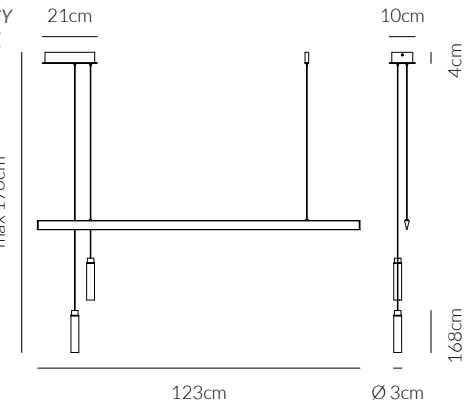

€ 345 Ottone/Brushed Brass
€ 331 Bianco/White - Nero/Black

0059.31
CODICE EAN 8058776810165
BIANCO/ WHITE

KELVIN COLOUR TEMPERATURE
3.000 K

LUMEN
2.160 LM

VATTAGGIO WATTAGE
45 W + 2X3 W

**NON DIMMERABILE
NOT DIMMABLE**

GRADO DI PROTEZIONE IP RATING
IP20

MATERIALE MATERIAL
**ACCIAIO + ALLUMINIO + PLEXIGLASS
STEEL + ALUMINIUM + PLEXIGLASS**

ANGOLO BEAM ANGLE
270°

CRI
80

FATTORE DI POTENZA POWER FACTOR
> 0.9

DURATA ORE LIFETIME HOURS
50.000

DRIVER INCLUSO
DRIVER INCLUDED

0059.32
CODICE EAN 8058776810172
NERO/BLACK

VOLTAGGIO VOLTAGE
220-240V

FREQUENZA OPERATING FREQUENCY
50/60 HZ