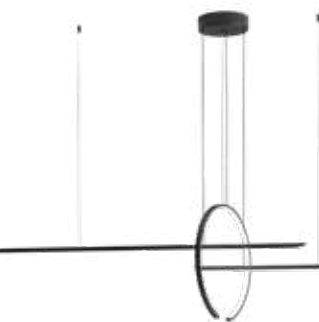

IN&OUT

Sospensione
Pendant lamp