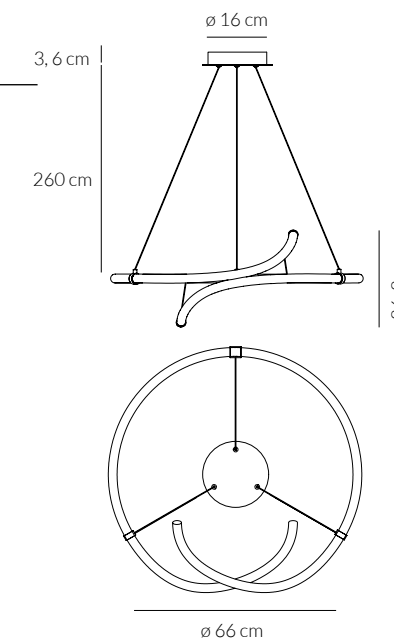

LIGHT LINE

Sospensione
Pendant lamp

€ 304

0093.31.CR DIM
CODICE EAN 8059606140742
CROMO

KELVIN COLOUR TEMPERATURE
3.000 K

LUMEN
3.000 LM

VATTAGGIO WATTAGE
37 W

DIMMERABILE DIMMABLE

GRADO DI PROTEZIONE IP RATING
IP20

MATERIALE MATERIAL
METALLO+ACRILICO
METAL+ACRYLIC

ANGOLO BEAM ANGLE
360°

CRI
≥ 80

FATTORE DI POTENZA POWER FACTOR
> 0.9

DRIVER INCLUSO DRIVER INCLUDED

DURATA ORE LIFETIME HOURS
20.000

VOLTAGGIO VOLTAGE
220-240V

FREQUENZA OPERATING FREQUENCY
50/60 HZ