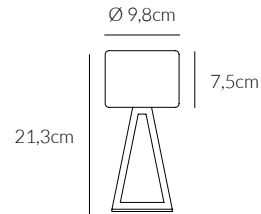

PUP GLASS

Lampada da tavolo
Table lamp

TRE LIVELLI DI LUMINOSITÀ,
INTERRUTTORE TOUCH.
THREE LEVELS OF BRIGHTNESS,
TOUCH SWITCH.

€ 136

0028.70 DIM
CODICE EAN 8058776893588
BIANCO/ WHITE

KELVIN COLOUR TEMPERATURE 3.000 K	ANGOLO BEAM ANGLE UP 120° - DOWN 38°	VOLTAGGIO VOLTAGE 220-240V
LUMEN 700 LM	CRI 90	FREQUENZA OPERATING FREQUENCY 50/60 HZ
VATTAGGIO WATTAGE 7 W	FATTORE DI POTENZA POWER FACTOR > 0.5	
DIMMERABILE DIMMABLE	DRIVER INCLUSO DRIVER INCLUDED	
GRADO DI PROTEZIONE IP RATING IP20	DURATA ORE LIFETIME HOURS 50.000	
MATERIALE MATERIAL ALLUMINIO + ACRILICO ALUMINIUM + ACRYLIC		