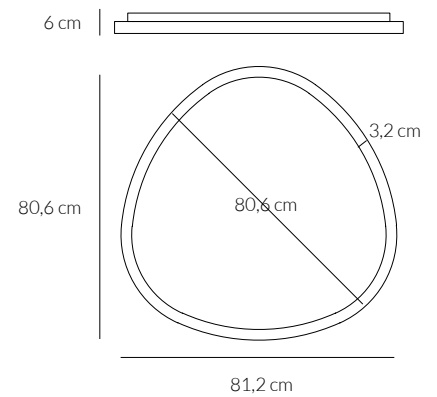

LIFERING

Sospensione
Pendant lamp

€ 223

0083.30.BI
CODICE EAN 8059606141602
BIANCO/ WHITE

KELVIN
COLOUR TEMPERATURE
3.000 K

LUMEN
2.880 LM

VATTAGGIO
WATTAGE
48 W

**NON DIMMERABILE
NOT DIMMABLE**

GRADO DI PROTEZIONE
IP RATING
IP20

MATERIALE
MATERIAL
**ALLUMINIO + METALLO + ACRILICO
ALUMINIUM+METAL+ACRYLIC**

ANGOLO
BEAM ANGLE
120°

CRI
80

FATTORE DI POTENZA
POWER FACTOR
> 0.9

**DRIVER INCLUSO
DRIVER INCLUDED**

DURATA ORE
LIFETIME HOURS
30.000

0083.30.NE
CODICE EAN 8059606141619
NERO/ BLACK

VOLTAGGIO
VOLTAGE
220-240V

FREQUENZA
OPERATING FREQUENCY
50/60 HZ

0083.30.SA
CODICE EAN 8059606141626
SABBIA

LIFERING

Sospensione
Pendant lamp

€ 306

0083.31.BI
CODICE EAN 8059606141633
BIANCO/ WHITE

KELVIN
COLOUR TEMPERATURE
3.000 K

LUMEN
3.600 LM

VATTAGGIO
WATTAGE
60 W

**NON DIMMERABILE
NOT DIMMABLE**

GRADO DI PROTEZIONE
IP RATING
IP20

MATERIALE
MATERIAL
**ALLUMINIO + METALLO + ACRILICO
ALUMINIUM+METAL+ACRYLIC**

ANGOLO
BEAM ANGLE
120°

CRI
80

FATTORE DI POTENZA
POWER FACTOR
> 0.9

**DRIVER INCLUSO
DRIVER INCLUDED**

DURATA ORE
LIFETIME HOURS
30.000

0083.31.NE
CODICE EAN 8059606141640
NERO/ BLACK

VOLTAGGIO
VOLTAGE
220-240V

FREQUENZA
OPERATING FREQUENCY
50/60 HZ

0083.31.SA
CODICE EAN 8059606141657
SABBIA

LIFERING

Plafoniera
Ceiling lamp

Lampada a parete
Wall lamp

€ 164

0083.20.BI
CODICE EAN 8059606141664
BIANCO/ WHITE

KELVIN
COLOUR TEMPERATURE
3.000 K

LUMEN
2.660 LM

VATTAGGIO
WATTAGE
38 W

**NON DIMMERABILE
NOT DIMMABLE**

GRADO DI PROTEZIONE
IP RATING
IP20

MATERIALE
MATERIAL
**ALLUMINIO + METALLO + ACRILICO
ALUMINIUM+METAL+ACRYLIC**

ANGOLO
BEAM ANGLE
120°

CRI
80

FATTORE DI POTENZA
POWER FACTOR
> 0.9

**DRIVER INCLUSO
DRIVER INCLUDED**

DURATA ORE
LIFETIME HOURS
30.000

0083.20.NE
CODICE EAN 8059606141671
NERO/ BLACK

VOLTAGGIO
VOLTAGE
220-240V