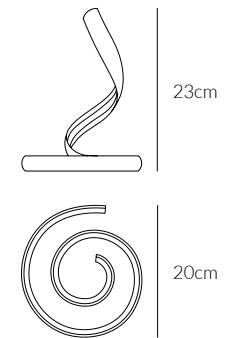

FLAME

Lampada da tavolo
Table lamp

€ 113

0029.40.BI N
CODICE EAN 8058776898811
BIANCO/ WHITE

KELVIN COLOUR TEMPERATURE 4.000 K	ANGOLO BEAM ANGLE 120°	VOLTAGGIO VOLTAGE 220-240V
LUMEN 777 LM	CRI 80	FREQUENZA OPERATING FREQUENCY 50/60 HZ
VATTAGGIO WATTAGE 12 W	FATTORE DI POTENZA POWER FACTOR > 0.5	
NON DIMMERABILE NOT DIMMABLE	DRIVER INCLUSO DRIVER INCLUDED	
GRADO DI PROTEZIONE IP RATING IP20	DURATA ORE LIFETIME HOURS 50.000	
MATERIALE MATERIAL ALLUMINIO + SILICONE ALUMINIUM + SILICONE		