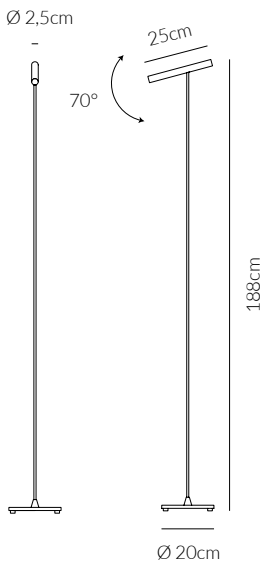

STICK

Plafoniera
Ceiling lamp

Lampada a parete
Wall lamp

€ 192

0049.10
CODICE EAN 8058776899382
BIANCO/WHITE

KELVIN COLOUR TEMPERATURE 3.000 K	ANGOLO BEAM ANGLE 25°	VOLTAGGIO VOLTAGE 220-240V
LUMEN 840 LM	CRI ≥ 90	FREQUENZA OPERATING FREQUENCY 50/60 HZ
VATTAGGIO WATTAGE 10 W	FATTORE DI POTENZA POWER FACTOR > 0.9	
NON DIMMERABILE NOT DIMMABLE	DRIVER INCLUSO DRIVER INCLUDED	
GRADO DI PROTEZIONE IP RATING IP54	DURATA ORE LIFETIME HOURS 50.000	
MATERIALE MATERIAL ALLUMINIO + ACRILICO ALUMINIUM + ACRYLIC		