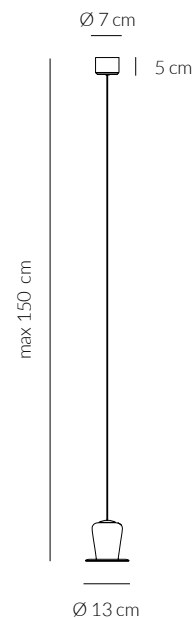

COSMIT

Lampada da tavolo
Table lamp

€ 97

0082.40.BI
CODICE EAN 8059606140384
BIANCO/ WHITE

KELVIN COLOUR TEMPERATURE 3.000 K	ANGOLO BEAM ANGLE 360°
LAMPADINA LED G9 (non inclusa)	CRI > 80
G9 LED BULB (not included)	VOLTAGGIO VOLTAGE 220-240V
VATTAGGIO WATTAGE 1 X 6 W	FREQUENZA OPERATING FREQUENCY 50/60 HZ
NON DIMMERABILE NOT DIMMABLE	MATERIALE MATERIAL ALLUMINIO + VETRO ALUMINIUM + GLASS
GRADO DI PROTEZIONE IP RATING IP20	