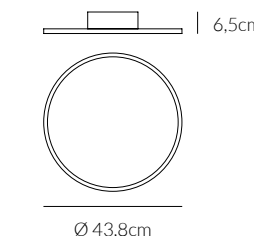

€ 279

0004.20
CODICE EAN 8058776890136
BIANCO/ WHITE

KELVIN
COLOUR TEMPERATURE
3.000 K

LUMEN
1.700 LM

VATTAGGIO
WATTAGE
35 W

**NON DIMMERABILE
NOT DIMMABLE**

GRADO DI PROTEZIONE
IP RATING
IP20

MATERIALE
MATERIAL
**ALLUMINIO + ACRILICO
ALUMINIUM + ACRYLIC**

ANGOLO
BEAM ANGLE
120°

FREQUENZA
OPERATING FREQUENCY
50/60 HZ

FATTORE DI POTENZA
POWER FACTOR
> 0.9

**DRIVER INCLUSO
DRIVER INCLUDED**

DURATA ORE
LIFETIME HOURS
50.000