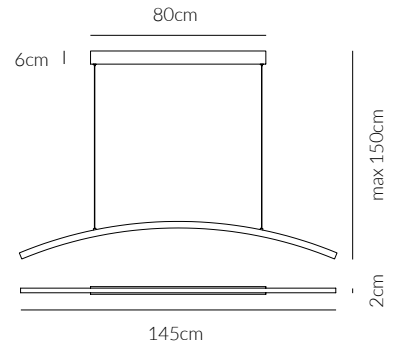

€ 252

0041.30.BI
CODICE EAN 8058776899122
BIANCO/ WHITE

0041.30.NE
CODICE EAN 8059606142678
NERO/BLACK

KELVIN COLOUR TEMPERATURE 3.000 K	ANGOLO BEAM ANGLE 120°	VOLTAGGIO VOLTAGE 220-240V
LUMEN 2.030 LM	CRI ≥ 80	FREQUENZA OPERATING FREQUENCY 50/60 HZ
VATTAGGIO WATTAGE 30 W	FATTORE DI POTENZA POWER FACTOR > 0.9	
NON DIMMERABILE NOT DIMMABLE	DRIVER INCLUSO DRIVER INCLUDED	
GRADO DI PROTEZIONE IP RATING IP20	DURATA ORE LIFETIME HOURS 30.000	
MATERIALE MATERIAL ALLUMINIO + POLICARBONATO ALUMINIUM + POLYCARBONATE