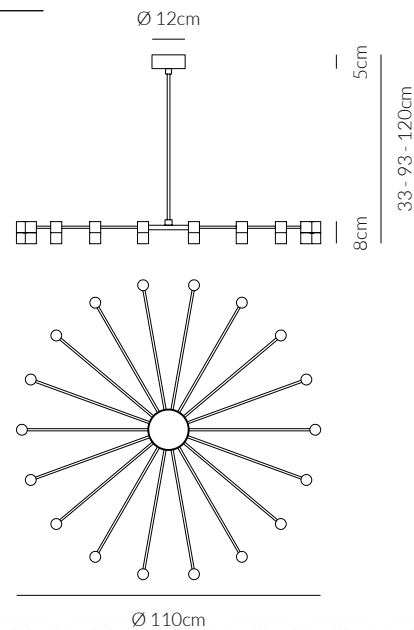

€ 1.186

0051.30
CODICE EAN 8058776899306
NERO/BLACK

LUCE SINISTRA
LEFT LIGHT

KELVIN COLOUR TEMPERATURE
3.000 K

ANGOLO BEAM ANGLE
128°

VOLTAGGIO VOLTAGE
220-240V

LUMEN
3.600 LM

CRI
≥ 90

FREQUENZA OPERATING FREQUENCY
50/60 HZ

VATTAGGIO WATTAGE
18X2 W

FATTORE DI POTENZA POWER FACTOR
> 0.9

NON DIMMERABILE NOT DIMMABLE

DRIVER INCLUSO DRIVER INCLUDED

GRADO DI PROTEZIONE IP RATING
IP20

DURATA ORE LIFETIME HOURS
50.000

MATERIALE MATERIAL
ALLUMINIO + ACRILICO
ALUMINIUM + ACRYLIC