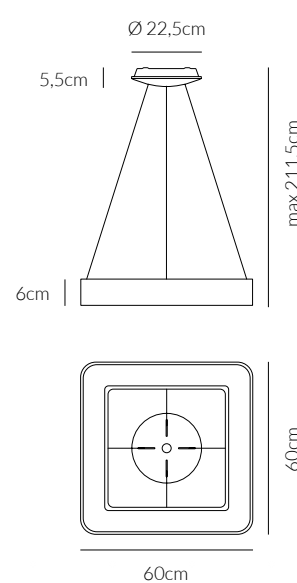

€ 312

0044.30.BI
CODICE EAN 8058776899252
BIANCO/ WHITE

KELVIN
COLOUR TEMPERATURE
3.000 K

LUMEN
3.000 LM

VATTAGGIO
WATTAGE
50 W

**NON DIMMERABILE
NOT DIMMABLE**

GRADO DI PROTEZIONE
IP RATING
IP20

MATERIALE
MATERIAL
**ALLUMINIO + ACRILICO
ALUMINIUM + ACRYLIC**

0044.30.NE
CODICE EAN 8059606141480
NERO/BLACK

ANGOLO
BEAM ANGLE
120°

CRI
≥ 80

FATTORE DI POTENZA
POWER FACTOR
> 0.9

**DRIVER INCLUSO
DRIVER INCLUDED**

DURATA ORE
LIFETIME HOURS
30.000

VOLTAGGIO
VOLTAGE
220-240V

FREQUENZA
OPERATING FREQUENCY
50/60 HZ

0044.30.SA
CODICE EAN 8059606141923
SABBIA/SAND