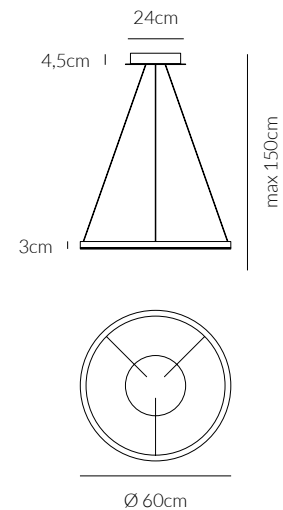

HURRICANE

Sospensione
Pendant lamp

€ 373

0001.30
CODICE EAN 8058776890037
BIANCO/ WHITE

KELVIN COLOUR TEMPERATURE 3.000 K	ANGOLO BEAM ANGLE 120°	VOLTAGGIO VOLTAGE 220-240V
LUMEN 1.870 LM	CRI 80	FREQUENZA OPERATING FREQUENCY 50/60 HZ
VATTAGGIO WATTAGE 38 W	FATTORE DI POTENZA POWER FACTOR > 0.9	
NON DIMMERABILE NOT DIMMABLE	DRIVER INCLUSO DRIVER INCLUDED	
GRADO DI PROTEZIONE IP RATING IP20	DURATA ORE LIFETIME HOURS 50.000	
	MATERIALE MATERIAL ALLUMINIO + ACRILICO ALUMINIUM + ACRYLIC	