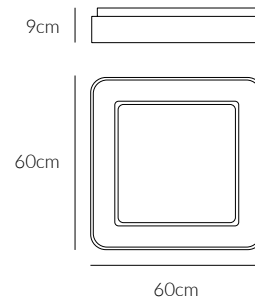

INNER S

Plafoniera
Ceiling lamp

Lampada a parete
Wall lamp

€ 419

0044.22.BI
CODICE EAN 8058776899221
BIANCO/ WHITE

KELVIN
COLOUR TEMPERATURE
3.000 K

LUMEN
4.800 LM

VATTAGGIO
WATTAGE
80 W