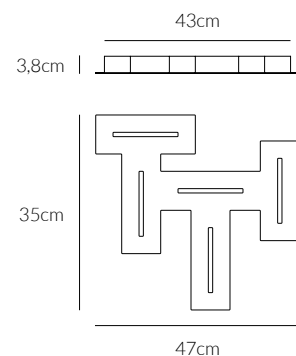

MAZE

Plafoniera
Ceiling lamp

€ 270

0025.21
CODICE EAN **8058776891980**
BIANCO/ WHITE

KELVIN COLOUR TEMPERATURE 3.000 K	ANGOLO BEAM ANGLE 120°	VOLTAGGIO VOLTAGE 220-240V
LUMEN 800 LM	CRI 80	FREQUENZA OPERATING FREQUENCY 50/60 HZ
VATTAGGIO WATTAGE 37 W	FATTORE DI POTENZA POWER FACTOR > 0.9	
NON DIMMERABILE NOT DIMMABLE	DRIVER INCLUSO DRIVER INCLUDED	
GRADO DI PROTEZIONE IP RATING IP20	DURATA ORE LIFETIME HOURS 50.000	
MATERIALE MATERIAL ALLUMINIO + FERRO + ACRILICO ALUMINIUM + IRON + ACRYLIC		