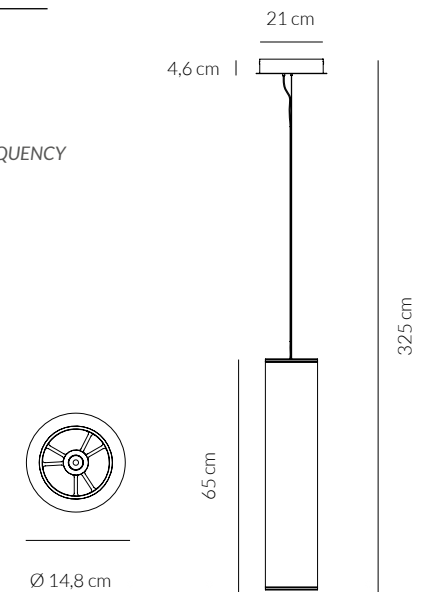

0075.30.NE
CODICE EAN 8059606140193
NERO/SAND BLACK

KELVIN COLOUR TEMPERATURE 3.000 K	ANGOLO BEAM ANGLE 360°	VOLTAGGIO VOLTAGE 90-250V
LUMEN 825 LM	CRI 80	FREQUENZA OPERATING FREQUENCY 50/60 HZ
VATTAGGIO WATTAGE 35 W	FATTORE DI POTENZA POWER FACTOR > 0.9	
NON DIMMERABILE NOT DIMMABLE	DRIVER INCLUSO DRIVER INCLUDED	
GRADO DI PROTEZIONE IP RATING IP20	DURATA ORE LIFETIME HOURS 30.000	
MATERIALE MATERIAL ALLUMINIO + VETRO ALUMINIUM + GLASS