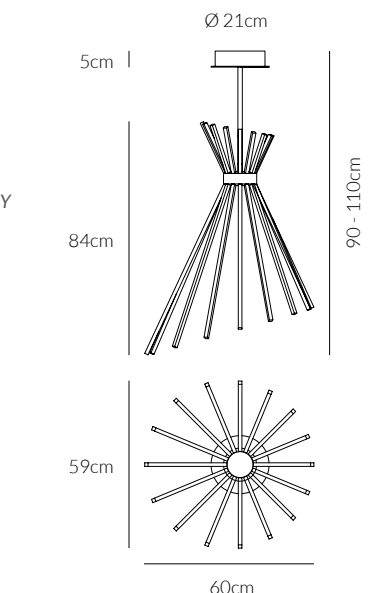

€ 1.283

0045.30
CODICE EAN 8058776899290
NERO/BLACK

KELVIN
COLOUR TEMPERATURE
3.000 K

LUMEN
9.240 LM

VATTAGGIO
WATTAGE
107 W

**NON DIMMERABILE
NOT DIMMABLE**

GRADO DI PROTEZIONE
IP RATING
IP20

MATERIALE
MATERIAL
**ALLUMINIO + ACRILICO
ALUMINIUM + ACRYLIC**

VOLTAGGIO
VOLTAGE
100-240V

CRI
≥ 90

FATTORE DI POTENZA
POWER FACTOR
> 0.9

**DRIVER INCLUSO
DRIVER INCLUDED**

DURATA ORE
LIFETIME HOURS
50.000

FREQUENZA
OPERATING FREQUENCY
50/60 HZ