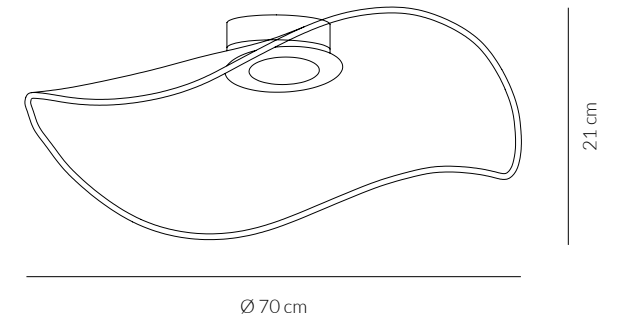

DURATA ORE
 LIFETIME HOURS
30.000

VOLTAGGIO
 VOLTAGE
220-240V

FREQUENZA
 OPERATING FREQUENCY
50/60 HZ

€ 335

NEBULA

0076.30.CR
 CODICE EAN 8059606140254
 CROMO

Sospensione
 Pendant lamp

KELVIN
 COLOUR TEMPERATURE
3.000 K