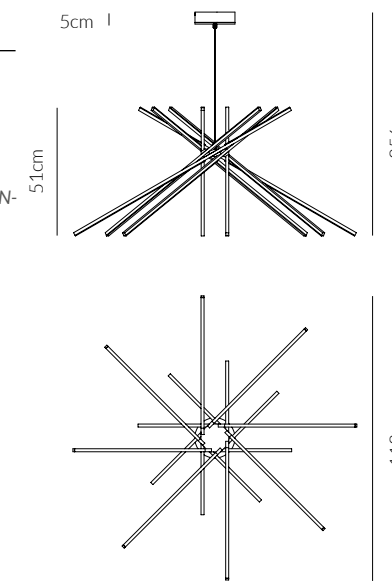

SHANG

Sospensione
Pendant lamp

€ 450

0026.32
CODICE EAN **8058776893557**
BIANCO/ WHITE

KELVIN COLOUR TEMPERATURE 3.000 K	ANGOLO BEAM ANGLE 240°	VOLTAGGIO VOLTAGE 100-240V
LUMEN 5.000 LM	CRI 90	FREQUENZA OPERATING FREQUENCY 50/60 HZ
VATTAGGIO WATTAGE 54 W	FATTORE DI POTENZA POWER FACTOR > 0.9	
NON DIMMERABILE NOT DIMMABLE	DRIVER INCLUSO DRIVER INCLUDED	
GRADO DI PROTEZIONE IP RATING IP20	DURATA ORE LIFETIME HOURS 50.000	
MATERIALE MATERIAL ALLUMINIO + ACRILICO ALUMINIUM + ACRYLIC		