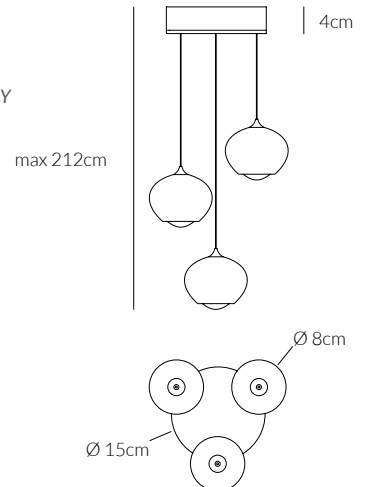

SKY FALL LENS

Sospensione
Pendant lamp

€ 265

0021.33
CODICE EAN 8058776890334
BIANCO/ WHITE

KELVIN COLOUR TEMPERATURE 3.000 K	ANGOLO BEAM ANGLE 120°	VOLTAGGIO VOLTAGE 220-240V
LUMEN 945 LM	CRI 90	FREQUENZA OPERATING FREQUENCY 50/60 HZ
VATTAGGIO WATTAGE 3X6 W	FATTORE DI POTENZA POWER FACTOR > 0.9	
NON DIMMERABILE NOT DIMMABLE	DRIVER INCLUSO DRIVER INCLUDED	
GRADO DI PROTEZIONE IP RATING IP20	DURATA ORE LIFETIME HOURS 50.000	
MATERIALE MATERIAL ALLUMINIO + VETRO ALUMINIUM + GLASS		