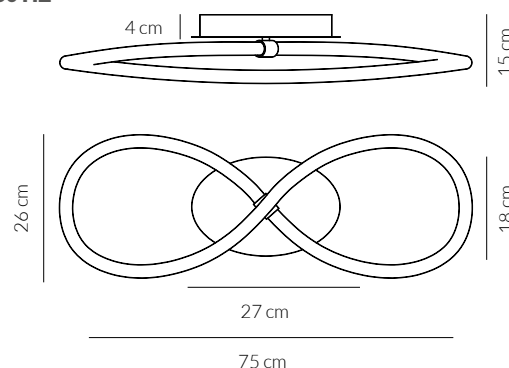

€ 179

0091.21.CR DIM
CODICE EAN 8059606140711
CROMO

KELVIN COLOUR TEMPERATURE
3.000 K

LUMEN
2.500 LM

VATTAGGIO WATTAGE
30 W

DIMMERABILE DIMMABLE

GRADO DI PROTEZIONE IP RATING
IP20

MATERIALE MATERIAL
METALLO+ACRILICO
METAL+ACRYLIC

ANGOLO BEAM ANGLE
360°

CRI
≥ 80

FATTORE DI POTENZA POWER FACTOR
> 0.9

DRIVER INCLUSO DRIVER INCLUDED

DURATA ORE LIFETIME HOURS
20.000

VOLTAGGIO VOLTAGE
220-240V

FREQUENZA OPERATING FREQUENCY
50/60 HZ