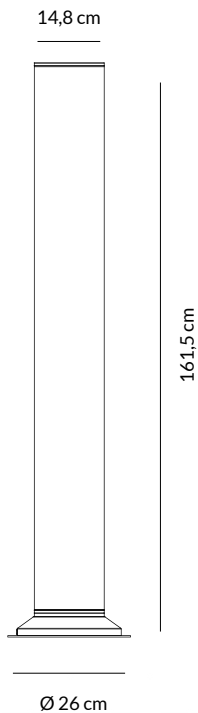

KELVIN
COLOUR TEMPERATURE
3.000 K

LUMEN
1.012 LM

VATTAGGIO
WATTAGE
50 W

**NON DIMMERABILE
NOT DIMMABLE**

GRADO DI PROTEZIONE
IP RATING
IP20

MATERIALE
MATERIAL
**ALLUMINIO + VETRO
ALUMINIUM + GLASS**

ANGOLO
BEAM ANGLE
360°

CRI
80

FATTORE DI POTENZA
POWER FACTOR
> 0.9

**DRIVER INCLUSO
DRIVER INCLUDED**

DURATA ORE
LIFETIME HOURS
30.000

VOLTAGGIO
VOLTAGE
220-240V

FREQUENZA
OPERATING FREQUENCY
50/60 HZ