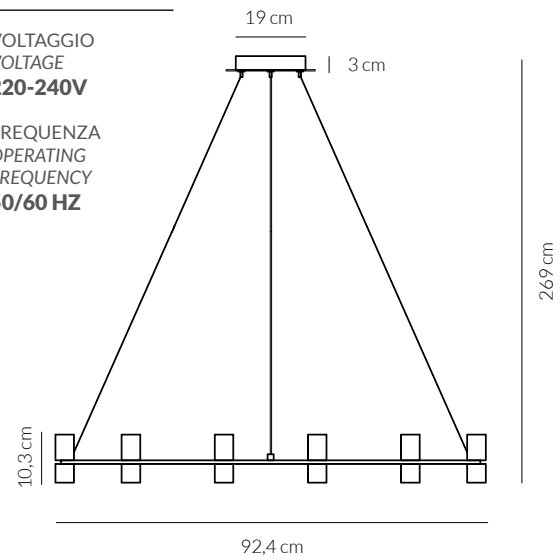

€ 364

0085.31.BI
CODICE EAN 8059606142456
BIANCO/WHITE

0085.31.NE
CODICE EAN 8059606142463
NERO/BLACK

KELVIN COLOUR TEMPERATURE
3.000 K

LUMEN
5.630 LM

VATTAGGIO WATTAGE
16X4 W

**NON DIMMERABILE
NOT DIMMABLE**

GRADO DI PROTEZIONE IP RATING
IP20

MATERIALE MATERIAL
**FERRO+ACRILICO
IRON+ACRYLIC**

ANGOLO BEAM ANGLE
360°

CRI
≥ 80

FATTORE DI POTENZA POWER FACTOR
> 0.9

**DRIVER INCLUSO
DRIVER INCLUDED**

DURATA ORE LIFETIME HOURS
20.000

FREQUENZA OPERATING FREQUENCY
50/60 HZ