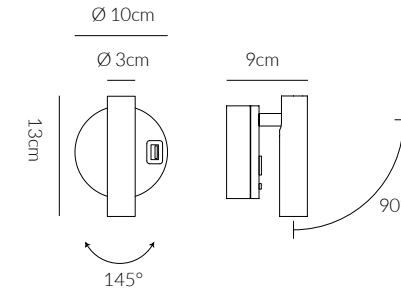

DURATA ORE
LIFETIME HOURS
50.000

VOLTAGGIO
VOLTAGE
100-240V

FREQUENZA
OPERATING FREQUENCY
50/60 HZ

FREEDOM

Lampada a parete
Wall lamp

€ 297

0058.10
CODICE EAN 8058776899658
ORO/ GOLD

KELVIN
COLOUR TEMPERATURE
3.000 K