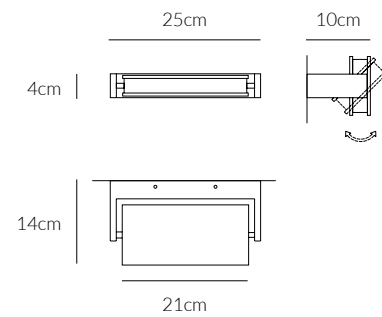

GRADO DI PROTEZIONE
IP RATING
IP20

DURATA ORE
LIFETIME HOURS
35.000

MATERIALE
MATERIAL
**ALLUMINIO + ACRILICO
ALUMINIUM + ACRYLIC**

BOW

Plafoniera
Ceiling lamp

Lampada a parete
Wall lamp

€ 253

0041.20.BI
CODICE EAN 8058776899146
BIANCO/ WHITE