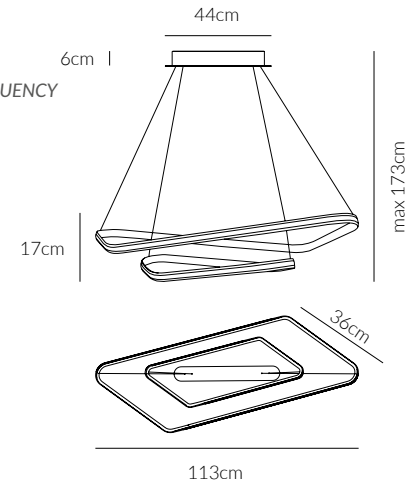

ANGOLO
BEAM ANGLE
120°

CRI
80

FATTORE DI POTENZA
POWER FACTOR
> 0.9

**DRIVER INCLUSO
DRIVER INCLUDED**

DURATA ORE
LIFETIME HOURS
50.000

VOLTAGGIO
VOLTAGE
220-240V

FREQUENZA
OPERATING FREQUENCY
50/60 HZ

CURLS