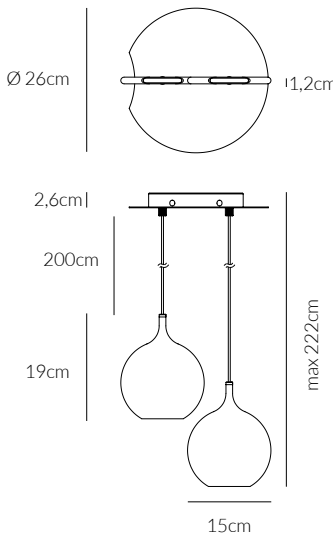

SMASH

Sospensione
Pendant lamp

€ 238

0038.31
CODICE EAN 8058776896183
BIANCO/ WHITE

KELVIN COLOUR TEMPERATURE 3.000 K	ANGOLO BEAM ANGLE 92,5°	VOLTAGGIO VOLTAGE 220-240V
LUMEN 1.440 LM	CRI 90	FREQUENZA OPERATING FREQUENCY 50/60 HZ
VATTAGGIO WATTAGE 14,4 W	FATTORE DI POTENZA POWER FACTOR > 0.9	
NON DIMMERABILE NOT DIMMABLE	DRIVER INCLUSO DRIVER INCLUDED	
GRADO DI PROTEZIONE IP RATING IP20	DURATA ORE LIFETIME HOURS 50.000	
MATERIALE MATERIAL ALLUMINIO + ACRILICO ALUMINIUM + ACRYLIC		