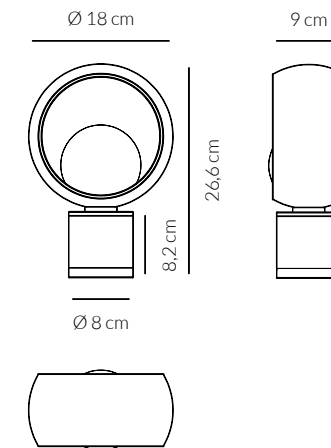

COSMIT

Lampada da tavolo
Table lamp

€ 97

0082.40.BI
CODICE EAN 8059606140384
BIANCO/ WHITE

KELVIN COLOUR TEMPERATURE 3.000 K	ANGOLO BEAM ANGLE 360°
LAMPADINA LED G9 (non inclusa)	CRI > 80
G9 LED BULB (not included)	VOLTAGGIO VOLTAGE 220-240V
VATTAGGIO WATTAGE 1 X 6 W	FREQUENZA OPERATING FREQUENCY 50/60 HZ
NON DIMMERABILE NOT DIMMABLE	MATERIALE MATERIAL ALLUMINIO + VETRO ALUMINIUM + GLASS
GRADO DI PROTEZIONE IP RATING IP20	

0082.40.NE
CODICE EAN 8059606140391
NERO/ BLACK

0082.40.BRL
CODICE EAN 8059606140407
MARRONE OSSIDATO
OXIDIZED BROWN