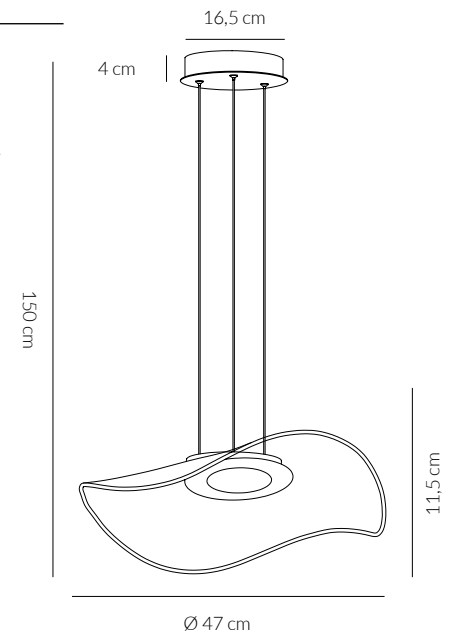

NEBULA

0076.30.CR
CODICE EAN 8059606140254
CROMO

Sospensione
Pendant lamp

KELVIN
COLOUR TEMPERATURE
3.000 K

LUMEN
1.056 LM

VATTAGGIO
WATTAGE
15 W

**NON DIMMERABILE
NOT DIMMABLE**

GRADO DI PROTEZIONE
IP RATING
IP20

MATERIALE
MATERIAL
**ALLUMINIO + ACRILICO
ALUMINIUM + ACRYLIC**

ANGOLO
BEAM ANGLE
135°

CRI
80

FATTORE DI POTENZA
POWER FACTOR
> 0.9

**DRIVER INCLUSO
DRIVER INCLUDED**

DURATA ORE
LIFETIME HOURS
30.000

VOLTAGGIO
VOLTAGE
220-240V

FREQUENZA
OPERATING FREQUENCY
50/60 HZ