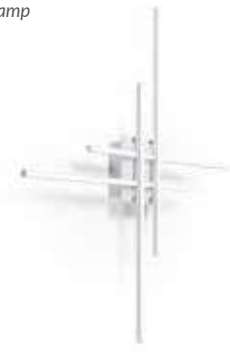

HASHTAG

Plafoniera
Ceiling lamp

Lampada a parete
Wall lamp