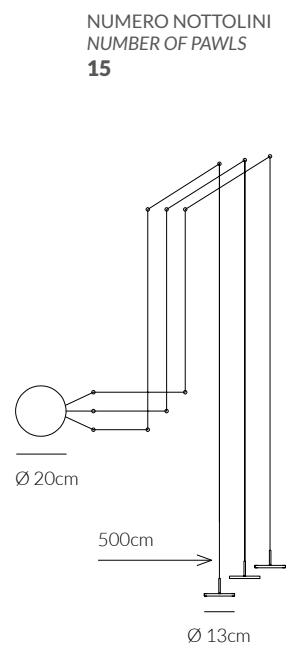

NUMERO NOTTOLINI
NUMBER OF PAWLS
15

MYSTERY

Sospensione
Pendant lamp

€ 89

0073.32.BI
CODICE EAN 8059606142807
BIANCO/ WHITE

0073.32.NE
CODICE EAN 8058776810141
NERO/SAND BLACK

KELVIN COLOUR TEMPERATURE 3.000 K	ANGOLO BEAM ANGLE 120°	VOLTAGGIO VOLTAGE 220-240
LUMEN 1.680 LM	CRI 80	FREQUENZA OPERATING FREQUENCY 50/60 HZ
VATTAGGIO WATTAGE 20 W	NON DIMMERABILE NOT DIMMABLE	
GRADO DI PROTEZIONE IP RATING IP20	DRIVER INCLUSO DRIVER INCLUDED	
FINITURA ITEM COLOUR NERO	MATERIALE MATERIAL ACCIAIO + ALLUMINIO + ACRILICO STEEL + ALUMINIUM + ACRYLIC	
DURATA ORE LIFETIME HOURS 50.000	MATERIALE MATERIAL ACCIAIO + ALLUMINIO + ACRILICO STEEL + ALUMINIUM + ACRYLIC	