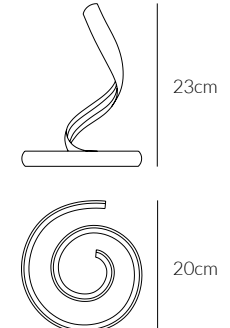

PUP METAL

Lampada da tavolo
Table lamp

TRE LIVELLI DI LUMINOSITÀ,
INTERRUTTORE TOUCH.
THREE LEVELS OF BRIGHTNESS,
TOUCH SWITCH.

€ 140

0028.71 DIM
CODICE EAN 8058776893595
BIANCO/ WHITE

KELVIN COLOUR TEMPERATURE 3.000 K	ANGOLO BEAM ANGLE UP 120° - DOWN 38°	VOLTAGGIO VOLTAGE 220-240V
LUMEN 840 LM	CRI 90	FREQUENZA OPERATING FREQUENCY 50/60 HZ
VATTAGGIO WATTAGE 11 W	FATTORE DI POTENZA POWER FACTOR > 0.5	
DIMMERABILE DIMMABLE	DRIVER INCLUSO DRIVER INCLUDED	
GRADO DI PROTEZIONE IP RATING IP20	DURATA ORE LIFETIME HOURS 50.000	
MATERIALE MATERIAL ALLUMINIO + ACRILICO ALUMINIUM + ACRYLIC		

FLAME

Lampada da tavolo
Table lamp

€ 113

0029.40.BI W
CODICE EAN 8058776892444
BIANCO/ WHITE

0029.40.NE W
CODICE EAN 8059606142180
NERO/BLACK

0029.40.SA W
CODICE EAN 8059606142197
SABBIA/SAND

KELVIN COLOUR TEMPERATURE 3.000 K	ANGOLO BEAM ANGLE 120°	VOLTAGGIO VOLTAGE 220-240V
LUMEN 720 LM	CRI 80	FREQUENZA OPERATING FREQUENCY 50/60 HZ
VATTAGGIO WATTAGE 12 W	FATTORE DI POTENZA POWER FACTOR > 0.5	
NON DIMMERABILE NOT DIMMABLE	DRIVER INCLUSO DRIVER INCLUDED	
GRADO DI PROTEZIONE IP RATING IP20	DURATA ORE LIFETIME HOURS 50.000	
MATERIALE MATERIAL ALLUMINIO + SILICONE ALUMINIUM + SILICONE		