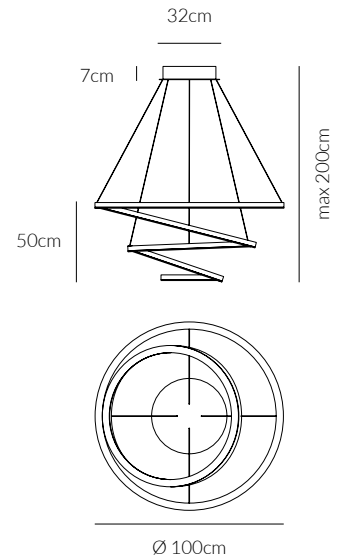

HURRICANE

Sospensione
Pendant lamp

€ 927

0001.32
CODICE EAN 8058776890051
BIANCO/ WHITE

KELVIN COLOUR TEMPERATURE
3.000 K

LUMEN
5.140 LM

VATTAGGIO WATTAGE
105 W

**NON DIMMERABILE
NOT DIMMABLE**

GRADO DI PROTEZIONE IP RATING
IP20

MATERIALE MATERIAL
**ALLUMINIO + ACRILICO
ALUMINIUM + ACRYLIC**

ANGOLO BEAM ANGLE
120°

CRI
80

FATTORE DI POTENZA POWER FACTOR
> 0.9

**DRIVER INCLUSO
DRIVER INCLUDED**

DURATA ORE LIFETIME HOURS
50.000

VOLTAGGIO VOLTAGE
220-240V

FREQUENZA OPERATING FREQUENCY
50/60 HZ

HURRICANE

Sospensione
Pendant lamp

€ 1.688

0001.33 DIM
CODICE EAN 8058776894493
BIANCO/ WHITE

KELVIN COLOUR TEMPERATURE
3.000 K

LUMEN
6.400 LM

VATTAGGIO WATTAGE
175 W

**DIMMERABILE
DIMMABLE**

GRADO DI PROTEZIONE IP RATING
IP20

MATERIALE MATERIAL
**ALLUMINIO + ACRILICO
ALUMINIUM + ACRYLIC**

ANGOLO BEAM ANGLE
120°

CRI
80

FATTORE DI POTENZA POWER FACTOR
> 0.9

**DRIVER INCLUSO
DRIVER INCLUDED**

DURATA ORE LIFETIME HOURS
50.000

VOLTAGGIO VOLTAGE
220-240V

FREQUENZA OPERATING FREQUENCY
50/60 HZ

HURRICANE

Sospensione
Pendant lamp

€ 988

0001.32 DIM
CODICE EAN 8058776894486
BIANCO/ WHITE

KELVIN COLOUR TEMPERATURE
3.000 K

LUMEN
5.140 LM

VATTAGGIO WATTAGE
105 W

**DIMMERABILE
DIMMABLE**

GRADO DI PROTEZIONE IP RATING
IP20

MATERIALE MATERIAL
**ALLUMINIO + ACRILICO
ALUMINIUM + ACRYLIC**

ANGOLO BEAM ANGLE
120°

CRI
80

FATTORE DI POTENZA POWER FACTOR
> 0.9

**DRIVER INCLUSO
DRIVER INCLUDED**

DURATA ORE LIFETIME HOURS
50.000

VOLTAGGIO VOLTAGE
220-240V

FREQUENZA OPERATING FREQUENCY
50/60 HZ

FLAT

Plafoniera
Ceiling lamp

€ 250

€ 255 sabbia/sand

0002.20.BI W
CODICE EAN 8058776890075
BIANCO/ WHITE

0002.20.NE W
CODICE EAN 8059606142234
NERO/BLACK

0002.20.SA W
CODICE EAN 8059606142241
SABBIA/SAND