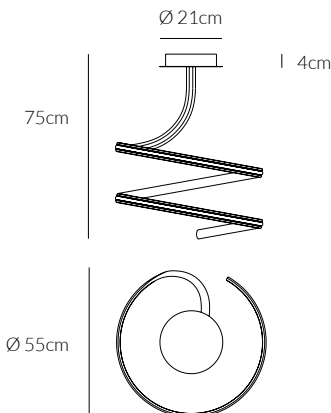

CLOVER

Plafoniera
Ceiling lamp

€ 270

0031.20 N
CODICE EAN 8058776898842
BIANCO/ WHITE

KELVIN COLOUR TEMPERATURE 4.000 K	ANGOLO BEAM ANGLE 120°	VOLTAGGIO VOLTAGE 220-240V
LUMEN 2.160 LM	CRI 80	FREQUENZA OPERATING FREQUENCY 50/60 HZ
VATTAGGIO WATTAGE 33 W	FATTORE DI POTENZA POWER FACTOR > 0.9	
NON DIMMERABILE NOT DIMMABLE	DRIVER INCLUSO DRIVER INCLUDED	
GRADO DI PROTEZIONE IP RATING IP20	DURATA ORE LIFETIME HOURS 50.000	
MATERIALE MATERIAL ALLUMINIO + SILICONE ALUMINIUM + SILICONE		