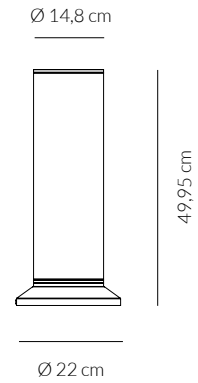

KELVIN
COLOUR TEMPERATURE
3.000 K

LUMEN
300 LM

VATTAGGIO
WATTAGE
18 W

**NON DIMMERABILE
NOT DIMMABLE**

GRADO DI PROTEZIONE
IP RATING
IP20

MATERIALE
MATERIAL
**ALLUMINIO + VETRO
ALUMINIUM + GLASS**

ANGOLO
BEAM ANGLE
360°

CRI
80

FATTORE DI POTENZA
POWER FACTOR
> 0.9

**DRIVER INCLUSO
DRIVER INCLUDED**

DURATA ORE
LIFETIME HOURS
30.000

VOLTAGGIO
VOLTAGE
100-240V

FREQUENZA
OPERATING FREQUENCY
50/60 HZ