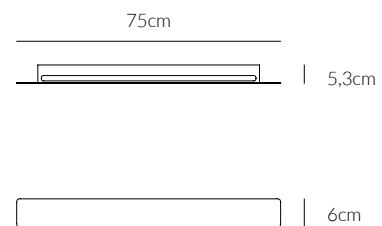

GRADO DI PROTEZIONE IP RATING
IP20

DURATA ORE LIFETIME HOURS
50.000

MATERIALE MATERIAL
ALLUMINIO + ACRILICO ALUMINIUM + ACRYLIC

SPY

Lampada a parete
Wall lamp

€ 132

0007.10
CODICE EAN 8058776890204
BIANCO/ WHITE