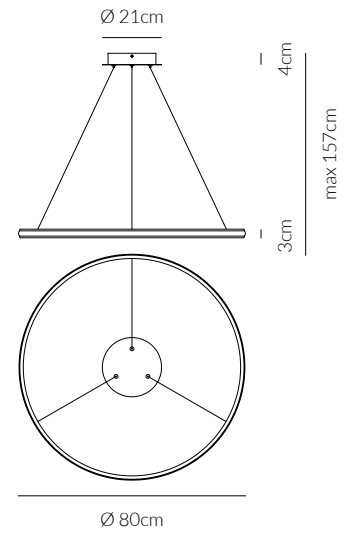

€ 209

0071.32
CODICE EAN 8058776899795
BIANCO/ WHITE

KELVIN COLOUR TEMPERATURE
3.000 K

LUMEN
2.400 LM

VATTAGGIO WATTAGE
40 W

**NON DIMMERABILE
NOT DIMMABLE**

GRADO DI PROTEZIONE IP RATING
IP20

MATERIALE MATERIAL
**ACCIAIO + ALLUMINIO + SILICONE
STEEL + ALUMINIUM + SILICONE**

ANGOLO BEAM ANGLE
120°

CRI
80

FATTORE DI POTENZA POWER FACTOR
> 0.9

DURATA ORE LIFETIME HOURS
50.000

DRIVER INCLUSO
DRIVER INCLUDED

VOLTAGGIO VOLTAGE
220-240V

FREQUENZA OPERATING FREQUENCY
50/60 HZ