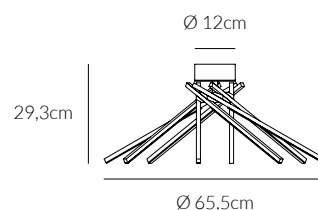

SHANG

Plafoniera
Ceiling lamp

€ 352

0026.20
CODICE EAN **8058776895513**
BIANCO/ WHITE

KELVIN COLOUR TEMPERATURE 3.000 K	ANGOLO BEAM ANGLE 120°	VOLTAGGIO VOLTAGE 220-240V
LUMEN 2.100 LM	CRI 90	FREQUENZA OPERATING FREQUENCY 50/60 HZ
VATTAGGIO WATTAGE 21 W	FATTORE DI POTENZA POWER FACTOR > 0.9	
NON DIMMERABILE NOT DIMMABLE	DRIVER INCLUSO DRIVER INCLUDED	
GRADO DI PROTEZIONE IP RATING IP20	DURATA ORE LIFETIME HOURS 50.000	
MATERIALE MATERIAL ALLUMINIO + ACRILICO ALUMINIUM + ACRYLIC		