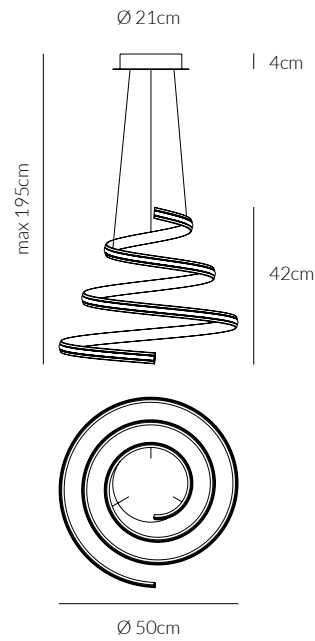

€ 314

0036.30 DIM N
CODICE EAN 8058776898903
BIANCO/ WHITE

KELVIN COLOUR TEMPERATURE 4.000 K	ANGOLO BEAM ANGLE 120°	VOLTAGGIO VOLTAGE 220-240V
LUMEN 2.700 LM	CRI 80	FREQUENZA OPERATING FREQUENCY 50/60 HZ
VATTAGGIO WATTAGE 40 W	FATTORE DI POTENZA POWER FACTOR > 0.9	
DIMMERABILE DIMMABLE	DRIVER INCLUSO DRIVER INCLUDED	
GRADO DI PROTEZIONE IP RATING IP20	DURATA ORE LIFETIME HOURS 50.000	
MATERIALE MATERIAL ALLUMINIO + SILICONE ALUMINIUM + SILICONE