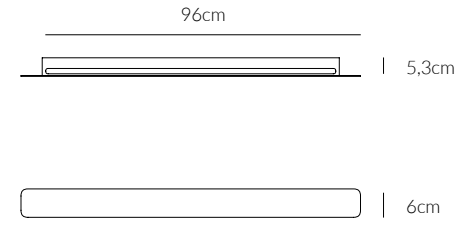

LINE

Lampada a parete
Wall lamp

€ 189 € 195 sabbia/sand

0005.11.BI
CODICE EAN 8058776890181
BIANCO/ WHITE

KELVIN COLOUR TEMPERATURE
3.000 K

ANGOLO BEAM ANGLE
120°

VOLTAGGIO VOLTAGE
100-240V

LUMEN
2.000 LM

CRI
80

FREQUENZA OPERATING FREQUENCY
50/60 HZ

VATTAGGIO WATTAGE
31 W

FATTORE DI POTENZA POWER FACTOR
> 0.9

NON DIMMERABILE NOT DIMMABLE

DRIVER INCLUSO DRIVER INCLUDED

GRADO DI PROTEZIONE IP RATING
IP20

DURATA ORE LIFETIME HOURS
50.000

MATERIALE MATERIAL
ALLUMINIO + ACRILICO ALUMINIUM + ACRYLIC