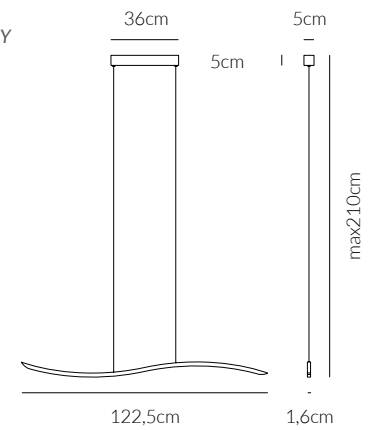

GRADO DI PROTEZIONE
IP RATING
IP20

DURATA ORE
LIFETIME HOURS
50.000

MATERIALE
MATERIAL
**ALLUMINIO + ACRILICO
ALUMINIUM + ACRYLIC**

AXELLA

Lampada a parete
Wall lamp

€ 153 € 157 sabbia/sand

0039.11.BI W
CODICE EAN 8058776896206
BIANCO/ WHITE