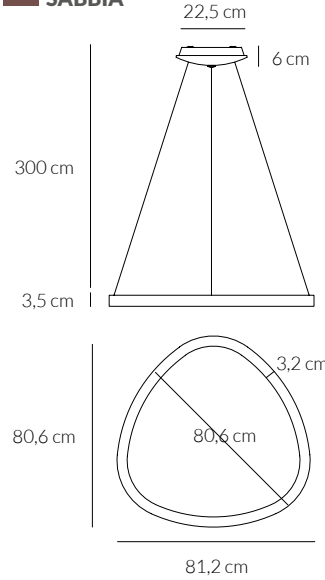

€ 306

0083.31.BI
CODICE EAN 8059606141633
BIANCO/ WHITE

KELVIN
COLOUR TEMPERATURE
3.000 K

LUMEN
3.600 LM

VATTAGGIO
WATTAGE
60 W

**NON DIMMERABILE
NOT DIMMABLE**

GRADO DI PROTEZIONE
IP RATING
IP20

MATERIALE
MATERIAL
**ALLUMINIO + METALLO + ACRILICO
ALUMINIUM+METAL+ACRYLIC**

ANGOLO
BEAM ANGLE
120°

CRI
80

FATTORE DI POTENZA
POWER FACTOR
> 0.9

**DRIVER INCLUSO
DRIVER INCLUDED**

DURATA ORE
LIFETIME HOURS
30.000

0083.31.NE
CODICE EAN 8059606141640
NERO/ BLACK

VOLTAGGIO
VOLTAGE
220-240V

FREQUENZA
OPERATING FREQUENCY
50/60 HZ

0083.31.SA
CODICE EAN 8059606141657
SABBIA