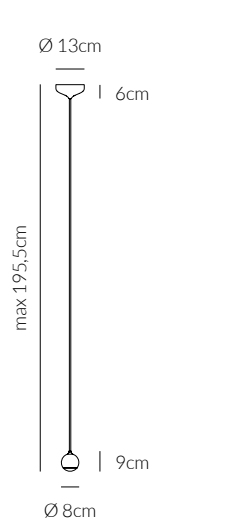

SHALLOW

Sospensione
Pendant lamp

€ 129 Oro Rosa/Rose Gold
€ 119 Bianco/White - Nero/Black

0054.30.BI
CODICE EAN 8059606143200
BIANCO/WHITE

0054.30.NE
CODICE EAN 8059606143217
NERO/BLACK

0054.30.OR
CODICE EAN 8058776899511
ORO ROSA/ROSE GOLD

KELVIN
COLOUR TEMPERATURE
3.000 K

ANGOLO
BEAM ANGLE
120°

VOLTAGGIO
VOLTAGE
220-240V

LUMEN
370 LM

CRI
80

FREQUENZA
OPERATING FREQUENCY
50/60 HZ

VATTAGGIO
WATTAGE
5 W

FATTORE DI POTENZA
POWER FACTOR
> 0.5

NON DIMMERABILE
NOT DIMMABLE

DRIVER INCLUSO
DRIVER INCLUDED

GRADO DI PROTEZIONE
IP RATING
IP20

DURATA ORE
LIFETIME HOURS
35.000

MATERIALE
MATERIAL
ALLUMINIO + PMMA
FERRO VERNICIATO

ALUMINUM +
PMMA+ PAINTED
IRON