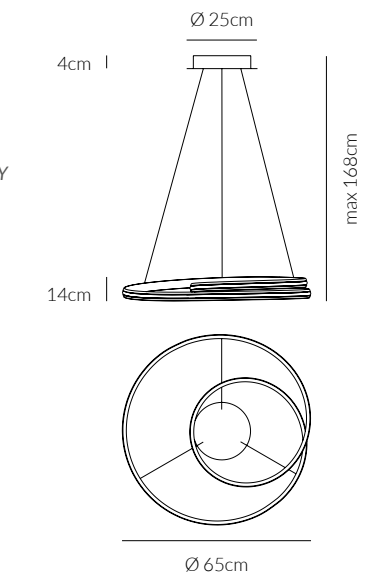

CIRCUIT

Sospensione
Pendant lamp

€ 329

0032.30.BI DIM N
CODICE EAN **8058776898873**
BIANCO/ WHITE

KELVIN COLOUR TEMPERATURE
4.000 K

ANGOLO BEAM ANGLE
120°

VOLTAGGIO VOLTAGE
220-240V

LUMEN
2.700 LM

CRI
80

FREQUENZA OPERATING FREQUENCY
50/60 HZ

VATTAGGIO WATTAGE
40 W

FATTORE DI POTENZA POWER FACTOR
> 0.9

DIMMERABILE DIMMABLE

DRIVER INCLUSO DRIVER INCLUDED

GRADO DI PROTEZIONE IP RATING
IP20

DURATA ORE LIFETIME HOURS
50.000

MATERIALE MATERIAL
ALLUMINIO + SILICONE ALUMINIUM + SILICONE