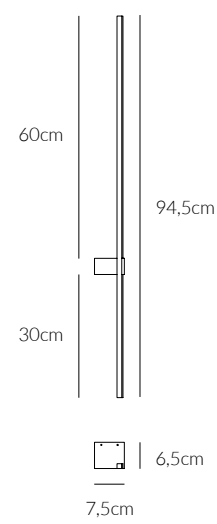

STICK

Lampada a parete
Wall lamp

€ 175

STICK

Lampada a parete
Wall lamp

€ 175

GALILEO

Sospensione
Pendant lamp

€ 1.186

0050.10
CODICE EAN 8058776899399
BIANCO/WHITE

LUCE DESTRA
RIGHT LIGHT

KELVIN COLOUR TEMPERATURE
3.000 K

ANGOLO BEAM ANGLE
128°

VOLTAGGIO VOLTAGE
220-240V

LUMEN
840 LM

CRI
≥ 90

FREQUENZA OPERATING FREQUENCY
50/60 HZ

VATTAGGIO WATTAGE
10 W

FATTORE DI POTENZA POWER FACTOR
> 0.9

NON DIMMERABILE NOT DIMMABLE

DRIVER INCLUSO DRIVER INCLUDED

GRADO DI PROTEZIONE IP RATING
IP54

DURATA ORE LIFETIME HOURS
50.000

MATERIALE MATERIAL
ALLUMINIO + ACRILICO
ALUMINIUM + ACRYLIC

0051.31
CODICE EAN 8058776899313
NERO/BLACK

GALILEO

Sospensione
Pendant lamp

€ 1.209

KELVIN COLOUR TEMPERATURE
3.000 K

ANGOLO BEAM ANGLE
128°

VOLTAGGIO VOLTAGE
220-240V

LUMEN
3.600 LM

CRI
≥ 90

FREQUENZA OPERATING FREQUENCY
50/60 HZ

VATTAGGIO WATTAGE
18X2 W

FATTORE DI POTENZA POWER FACTOR
> 0.9

NON DIMMERABILE NOT DIMMABLE

DRIVER INCLUSO DRIVER INCLUDED

GRADO DI PROTEZIONE IP RATING
IP20

DURATA ORE LIFETIME HOURS
50.000

MATERIALE MATERIAL
ALLUMINIO + ACRILICO
ALUMINIUM + ACRYLIC

0050.11
CODICE EAN 8058776899405
BIANCO/WHITE

LUCE SINISTRA
LEFT LIGHT

KELVIN COLOUR TEMPERATURE
3.000 K

ANGOLO BEAM ANGLE
128°

VOLTAGGIO VOLTAGE
220-240V

LUMEN
840 LM

CRI
90

FREQUENZA OPERATING FREQUENCY
50/60 HZ

VATTAGGIO WATTAGE
10 W

FATTORE DI POTENZA POWER FACTOR
> 0.9

NON DIMMERABILE NOT DIMMABLE

DRIVER INCLUSO DRIVER INCLUDED

GRADO DI PROTEZIONE IP RATING
IP54

DURATA ORE LIFETIME HOURS
50.000

MATERIALE MATERIAL
ALLUMINIO + ACRILICO
ALUMINIUM + ACRYLIC

0052.30.BI
CODICE EAN 8059606143088
BIANCO/WHITE

0052.30.NE
CODICE EAN 8059606143095
NERO/BLACK

0052.30.OR
CODICE EAN 8058776899559
ORO ROSA/ROSE GOLD

TWIST

Sospensione
Pendant lamp