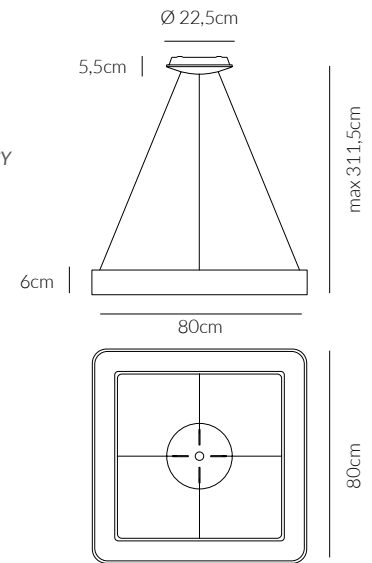

€ 444

0044.31.BI
CODICE EAN 8058776899269
BIANCO/ WHITE

KELVIN
COLOUR TEMPERATURE
3.000 K

LUMEN
4.800 LM

VATTAGGIO
WATTAGE
80 W

**NON DIMMERABILE
NOT DIMMABLE**

GRADO DI PROTEZIONE
IP RATING
IP20

MATERIALE
MATERIAL
**ALLUMINIO + ACRILICO
ALUMINIUM + ACRYLIC**

0044.31.NE
CODICE EAN 8059606141497
NERO/BLACK

ANGOLO
BEAM ANGLE
120°

CRI
≥ 80

FATTORE DI POTENZA
POWER FACTOR
> 0.9

**DRIVER INCLUSO
DRIVER INCLUDED**

DURATA ORE
LIFETIME HOURS
30.000

VOLTAGGIO
VOLTAGE
220-240V

FREQUENZA
OPERATING FREQUENCY
50/60 HZ

0044.31.SA
CODICE EAN 8059606141930
SABBIA/SAND