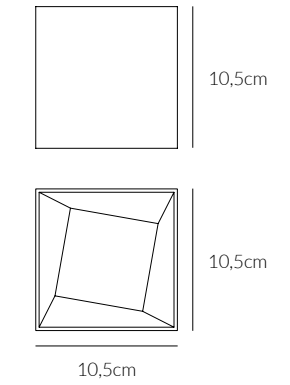

€ 93

0006.20.BI
CODICE EAN 8058776890198
BIANCO/ WHITE

KELVIN COLOUR TEMPERATURE
3.000 K

ANGOLO BEAM ANGLE
90°

VOLTAGGIO VOLTAGE
220-240V

LUMEN
1.120 LM

CRI
80

FREQUENZA OPERATING FREQUENCY
50/60 HZ

VATTAGGIO WATTAGE
11,5 W

FATTORE DI POTENZA POWER FACTOR
> 0.9

NON DIMMERABILE NOT DIMMABLE

DRIVER INCLUSO DRIVER INCLUDED

GRADO DI PROTEZIONE IP RATING
IP44

DURATA ORE LIFETIME HOURS
35.000

MATERIALE MATERIAL
ALLUMINIO + ACRILICO ALUMINIUM + ACRYLIC