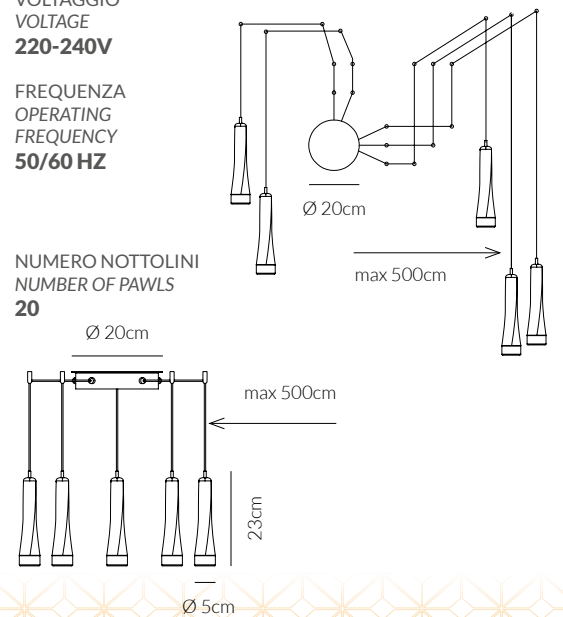

€ 667 Oro Rosa/Rose Gold
€ 479 Bianco/White - Nero/Black

KELVIN COLOUR TEMPERATURE
3.000 K

ANGOLO BEAM ANGLE
150°

VOLTAGGIO VOLTAGE
220-240V

LUMEN
1.450 LM

CRI
80

FREQUENZA OPERATING FREQUENCY
50/60 HZ

VATTAGGIO WATTAGE
18 W

FATTORE DI POTENZA POWER FACTOR
> 0.5

NON DIMMERABILE NOT DIMMABLE

DRIVER INCLUSO DRIVER INCLUDED

GRADO DI PROTEZIONE IP RATING
IP20

DURATA ORE LIFETIME HOURS
35.000

MATERIALE MATERIAL
ALLUMINIO + PMMA
FERRO VERNICIATO

ALUMINUM + PMMA+ PAINTED IRON