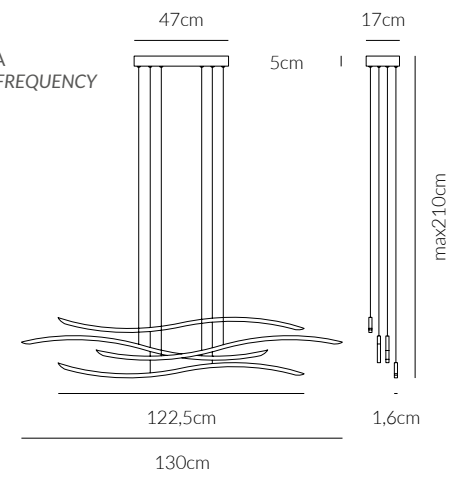

MATERIALE
MATERIAL
**ALLUMINIO + ACRILICO
ALUMINIUM + ACRYLIC**

AXELLA

Lampada a parete
Wall lamp

€ 153

0039.11.BI N
CODICE EAN 8058776898934
BIANCO/ WHITE

KELVIN
COLOUR TEMPERATURE
4.000 K

ANGOLO
BEAM ANGLE
330°