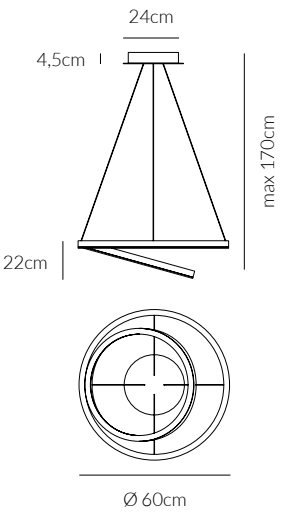

HURRICANE

Sospensione
Pendant lamp

€ 563

0001.31
CODICE EAN 8058776890044
BIANCO/ WHITE

KELVIN COLOUR TEMPERATURE 3.000 K	ANGOLO BEAM ANGLE 120°	VOLTAGGIO VOLTAGE 220-240V
LUMEN 3.120 LM	CRI 80	FREQUENZA OPERATING FREQUENCY 50/60 HZ
VATTAGGIO WATTAGE 60 W	FATTORE DI POTENZA POWER FACTOR > 0.9	
NON DIMMERABILE NOT DIMMABLE	DRIVER INCLUSO DRIVER INCLUDED	
GRADO DI PROTEZIONE IP RATING IP20	DURATA ORE LIFETIME HOURS 50.000	
	MATERIALE MATERIAL ALLUMINIO + ACRILICO ALUMINIUM + ACRYLIC	