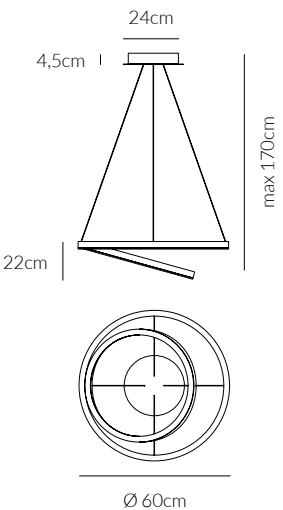

€ 581

0001.31 DIM
CODICE EAN 8058776894479
BIANCO/ WHITE

KELVIN COLOUR TEMPERATURE 3.000 K	ANGOLO BEAM ANGLE 120°	VOLTAGGIO VOLTAGE 220-240V
LUMEN 3.120 LM	CRI 80	FREQUENZA OPERATING FREQUENCY 50/60 HZ
VATTAGGIO WATTAGE 60 W	FATTORE DI POTENZA POWER FACTOR > 0.9	
DIMMERABILE DIMMABLE	DRIVER INCLUSO DRIVER INCLUDED	
GRADO DI PROTEZIONE IP RATING IP20	DURATA ORE LIFETIME HOURS 50.000	
	MATERIALE MATERIAL ALLUMINIO + ACRILICO ALUMINIUM + ACRYLIC