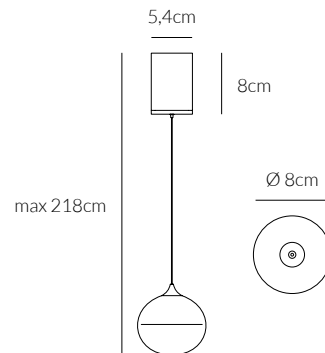

€ 112

0021.30
CODICE EAN 8058776890303
BIANCO/ WHITE

KELVIN COLOUR TEMPERATURE 3.000 K	ANGOLO BEAM ANGLE 120°	VOLTAGGIO VOLTAGE 220-240V
LUMEN 315 LM	CRI 90	FREQUENZA OPERATING FREQUENCY 50/60 HZ
VATTAGGIO WATTAGE 6 W	FATTORE DI POTENZA POWER FACTOR > 0.9	
NON DIMMERABILE NOT DIMMABLE	DRIVER INCLUSO DRIVER INCLUDED	
GRADO DI PROTEZIONE IP RATING IP20	DURATA ORE LIFETIME HOURS 50.000	
MATERIALE MATERIAL ALLUMINIO + ACRILICO ALUMINIUM + ACRYLIC