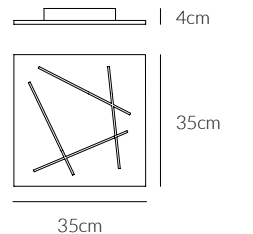

€ 250

€ 255 sabbia/sand

0002.20.BI W
CODICE EAN 8058776890075
BIANCO/ WHITE

0002.20.NE W
CODICE EAN 8059606142234
NERO/BLACK

0002.20.SA W
CODICE EAN 8059606142241
SABBIA/SAND

KELVIN COLOUR TEMPERATURE
3.000 K

LUMEN
1.230 LM

VATTAGGIO WATTAGE
31 W

**NON DIMMERABILE
NOT DIMMABLE**

GRADO DI PROTEZIONE IP RATING
IP20

MATERIALE MATERIAL
**ALLUMINIO + ACRILICO
ALUMINIUM + ACRYLIC**

ANGOLO BEAM ANGLE
120°

CRI
80

FATTORE DI POTENZA POWER FACTOR
> 0.9

**DRIVER INCLUSO
DRIVER INCLUDED**

DURATA ORE LIFETIME HOURS
50.000

VOLTAGGIO VOLTAGE
220-240V

FREQUENZA OPERATING FREQUENCY
50/60 HZ