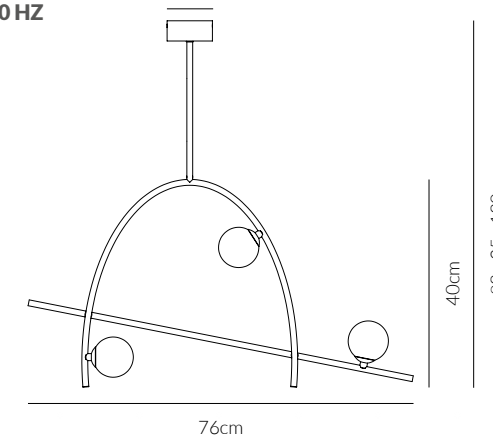

€ 279

0058.30
CODICE EAN 8058776899641
ORO/ GOLD

KELVIN
COLOUR TEMPERATURE
3.000 K

LUMEN
720 LM

VATTAGGIO
WATTAGE
3X6 W

NON DIMMERABILE
NOT DIMMABLE

GRADO DI PROTEZIONE
IP RATING
IP20

MATERIALE
MATERIAL
ACCIAIO + VETRO
STEEL + GLASS

ANGOLO
BEAM ANGLE
360°

CRI
80

FATTORE DI POTENZA
POWER FACTOR
> 0.9

DRIVER INCLUSO
DRIVER INCLUDED

DURATA ORE
LIFETIME HOURS
50.000

VOLTAGGIO
VOLTAGE
220-240V

FREQUENZA
OPERATING FREQUENCY
50/60 HZ