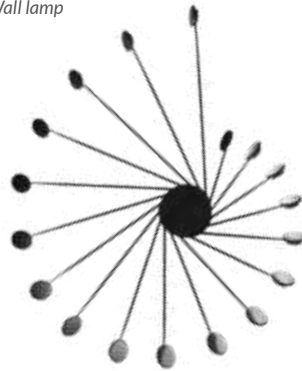

HELIX

Plafoniera
Ceiling lamp

Lampada a parete
Wall lamp