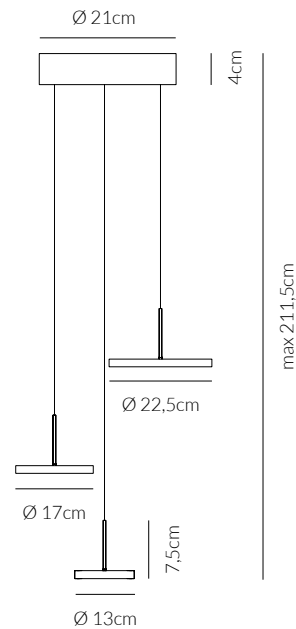

NUMERO NOTTOLINI
NUMBER OF PAWLS
27

MYSTERY

Sospensione
Pendant lamp

€ 199

0073.33.BI
CODICE EAN 8059606142814
BIANCO/ WHITE

0073.33.NE
CODICE EAN 8058776810158
NERO/SAND BLACK

KELVIN COLOUR TEMPERATURE 3.000 K	ANGOLO BEAM ANGLE 120°	VOLTAGGIO VOLTAGE 220-240
LUMEN 3.680 LM	CRI 80	FREQUENZA OPERATING FREQUENCY 50/60 HZ
VATTAGGIO WATTAGE 45 W	NON DIMMERABILE NOT DIMMABLE	
GRADO DI PROTEZIONE IP RATING IP20	DRIVER INCLUSO DRIVER INCLUDED	
FINITURA ITEM COLOUR NERO	MATERIALE MATERIAL ACCIAIO + ALLUMINIO + ACRILICO STEEL + ALUMINIUM + ACRYLIC	
DURATA ORE LIFETIME HOURS 50.000	MATERIALE MATERIAL ACCIAIO + ALLUMINIO + ACRILICO STEEL + ALUMINIUM + ACRYLIC	