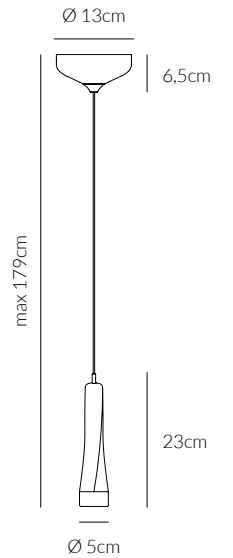

DURATA ORE LIFETIME HOURS
35.000

MATERIALE MATERIAL
ALLUMINIO + PMMA
FERRO VERNICIATO

ALUMINUM + PMMA+ PAINTED IRON

GALILEO

Sospensione
Pendant lamp

€ 1.186

0051.30
CODICE EAN 8058776899306
NERO/BLACK

LUCE SINISTRA
LEFT LIGHT