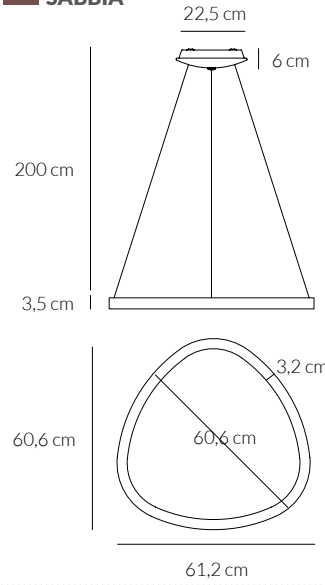

€ 223

0083.30.BI
CODICE EAN 8059606141602
BIANCO/ WHITE

KELVIN
COLOUR TEMPERATURE
3.000 K

LUMEN
2.880 LM

VATTAGGIO
WATTAGE
48 W

**NON DIMMERABILE
NOT DIMMABLE**

GRADO DI PROTEZIONE
IP RATING
IP20

MATERIALE
MATERIAL
**ALLUMINIO + METALLO + ACRILICO
ALUMINIUM+METAL+ACRYLIC**

ANGOLO
BEAM ANGLE
120°

CRI
80

FATTORE DI POTENZA
POWER FACTOR
> 0.9

**DRIVER INCLUSO
DRIVER INCLUDED**

DURATA ORE
LIFETIME HOURS
30.000

0083.30.NE
CODICE EAN 8059606141619
NERO/ BLACK

VOLTAGGIO
VOLTAGE
220-240V

FREQUENZA
OPERATING FREQUENCY
50/60 HZ

0083.30.SA
CODICE EAN 8059606141626
SABBIA