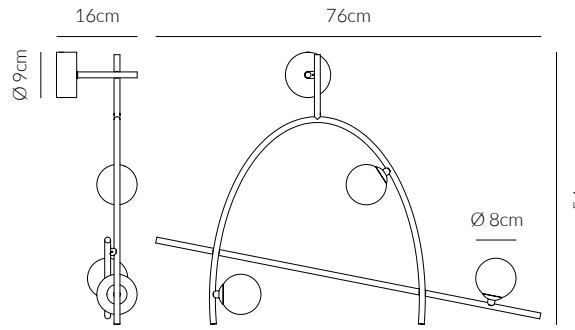

€ 297

0058.10
CODICE EAN 8058776899658
ORO/ GOLD

KELVIN
COLOUR TEMPERATURE
3.000 K

LUMEN
720 LM

VATTAGGIO
WATTAGE
3X6 W

NON DIMMERABILE
NOT DIMMABLE

GRADO DI PROTEZIONE
IP RATING
IP20

MATERIALE
MATERIAL
ACCIAIO + VETRO
STEEL + GLASS

ANGOLO
BEAM ANGLE
360°

CRI
80

FATTORE DI POTENZA
POWER FACTOR
> 0.9

DRIVER INCLUSO
DRIVER INCLUDED

DURATA ORE
LIFETIME HOURS
50.000

VOLTAGGIO
VOLTAGE
220-240V

FREQUENZA
OPERATING FREQUENCY
50/60 HZ