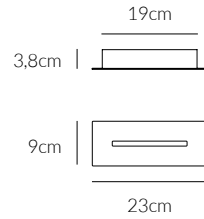

WAY

Plafoniera
Ceiling lamp

€ 72

0023.20
CODICE EAN **8058776891928**
BIANCO/ WHITE

KELVIN COLOUR TEMPERATURE 3.000 K	ANGOLO BEAM ANGLE 120°	VOLTAGGIO VOLTAGE 220-240V
LUMEN 260 LM	CRI 80	FREQUENZA OPERATING FREQUENCY 50/60 HZ
VATTAGGIO WATTAGE 9 W	FATTORE DI POTENZA POWER FACTOR > 0.9	
NON DIMMERABILE NOT DIMMABLE	DRIVER INCLUSO DRIVER INCLUDED	
GRADO DI PROTEZIONE IP RATING IP20	DURATA ORE LIFETIME HOURS 50.000	
MATERIALE MATERIAL ALLUMINIO + FERRO + ACRILICO ALUMINIUM + IRON + ACRYLIC		