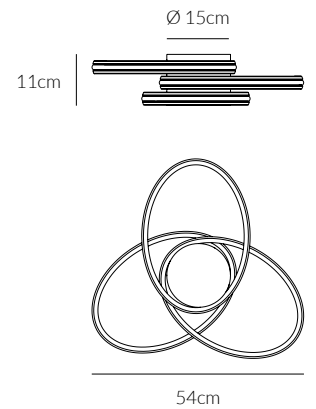

CLOVER

Plafoniera
Ceiling lamp

€ 270

0031.20 W
CODICE EAN 8058776895049
BIANCO/ WHITE

KELVIN COLOUR TEMPERATURE 3.000 K	ANGOLO BEAM ANGLE 120°	VOLTAGGIO VOLTAGE 220-240V
LUMEN 2.000 LM	CRI 80	FREQUENZA OPERATING FREQUENCY 50/60 HZ
VATTAGGIO WATTAGE 33 W	FATTORE DI POTENZA POWER FACTOR > 0.9	
NON DIMMERABILE NOT DIMMABLE	DRIVER INCLUSO DRIVER INCLUDED	
GRADO DI PROTEZIONE IP RATING IP20	DURATA ORE LIFETIME HOURS 50.000	
MATERIALE MATERIAL ALLUMINIO + SILICONE ALUMINIUM + SILICONE		