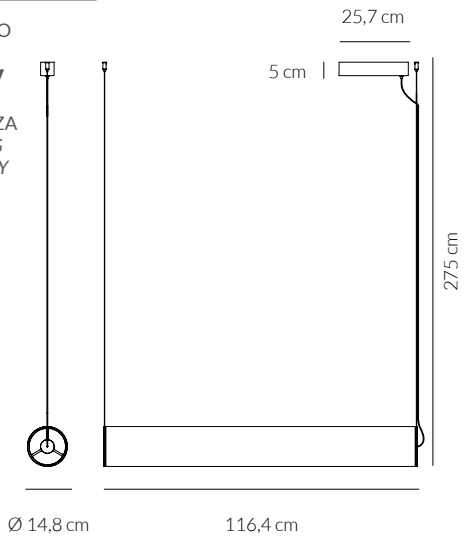

LEMSTATION

0075.31.NE
CODICE EAN 8059606140209
NERO/SAND BLACK

Sospensione
Pendant lamp

KELVIN
COLOUR TEMPERATURE
3.000 K

LUMEN
1.076 LM

VATTAGGIO
WATTAGE
50 W

**NON DIMMERABILE
NOT DIMMABLE**

GRADO DI PROTEZIONE
IP RATING
IP20

MATERIALE
MATERIAL
**ALLUMINIO + VETRO
ALUMINIUM + GLASS**

ANGOLO
BEAM ANGLE
360°

CRI
80

FATTORE DI POTENZA
POWER FACTOR
> 0.9

**DRIVER INCLUSO
DRIVER INCLUDED**

DURATA ORE
LIFETIME HOURS
30.000

VOLTAGGIO
VOLTAGE
220-240V

FREQUENZA
OPERATING
FREQUENCY
50/60 HZ