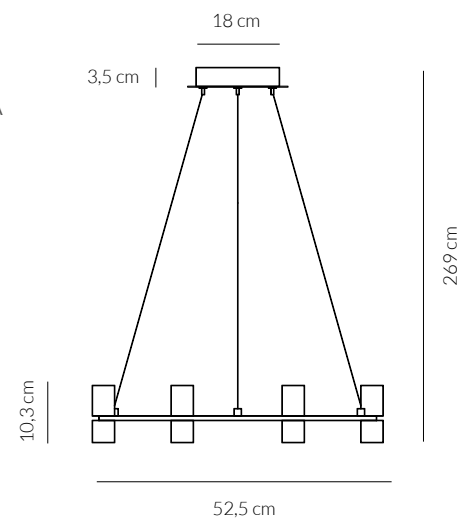

€ 210

0085.30.BI
CODICE EAN 8059606141770
BIANCO/WHITE

0085.30.NE
CODICE EAN 8059606141787
NERO/BLACK

KELVIN COLOUR TEMPERATURE
3.000 K

LUMEN
2.750 LM

VATTAGGIO WATTAGE
8X4 W

**NON DIMMERABILE
NOT DIMMABLE**

GRADO DI PROTEZIONE IP RATING
IP20

MATERIALE MATERIAL
**FERRO+ACRILICO
IRON+ACRYLIC**

ANGOLO BEAM ANGLE
360°

CRI
≥ 80

FATTORE DI POTENZA POWER FACTOR
> 0.9

**DRIVER INCLUSO
DRIVER INCLUDED**

DURATA ORE LIFETIME HOURS
20.000

FREQUENZA OPERATING FREQUENCY
50/60 HZ