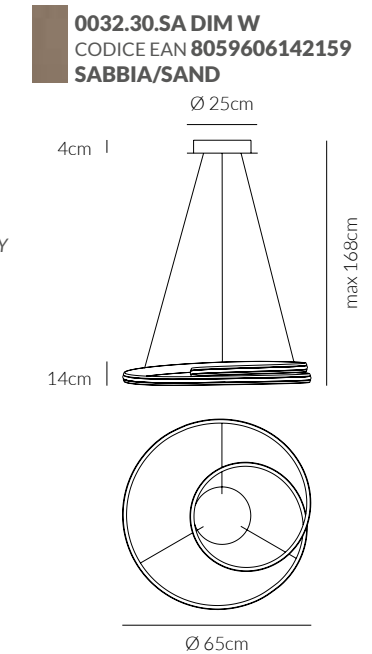

MATERIALE MATERIAL
ALLUMINIO + SILICONE ALUMINIUM + SILICONE

CIRCUIT

Sospensione
Pendant lamp

€ 329

0032.30.BI DIM N
CODICE EAN **8058776898873**
BIANCO/ WHITE

KELVIN COLOUR TEMPERATURE
4.000 K

ANGOLO BEAM ANGLE
120°