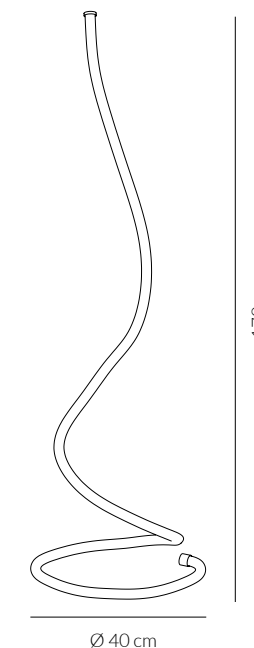

FREQUENZA OPERATING FREQUENCY
50/60 HZ

LIGHT LINE

Sospensione
Pendant lamp

€ 183

0093.30.CR DIM
CODICE EAN 8059606140735
CROMO

KELVIN COLOUR TEMPERATURE
3.000 K

LUMEN
1.900 LM

VATTAGGIO WATTAGE
21 W