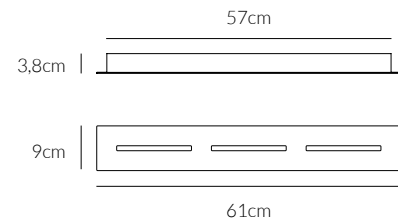

WAY

Plafoniera
Ceiling lamp

€ 155

0023.21
CODICE EAN **8058776891935**
BIANCO/ WHITE

KELVIN COLOUR TEMPERATURE 3.000 K	ANGOLO BEAM ANGLE 120°	VOLTAGGIO VOLTAGE 220-240V
LUMEN 700 LM	CRI 80	FREQUENZA OPERATING FREQUENCY 50/60 HZ
VATTAGGIO WATTAGE 25 W	FATTORE DI POTENZA POWER FACTOR > 0.9	
NON DIMMERABILE NOT DIMMABLE	DRIVER INCLUSO DRIVER INCLUDED	
GRADO DI PROTEZIONE IP RATING IP20	DURATA ORE LIFETIME HOURS 50.000	
MATERIALE MATERIAL ALLUMINIO + FERRO + ACRILICO ALUMINIUM + IRON + ACRYLIC		