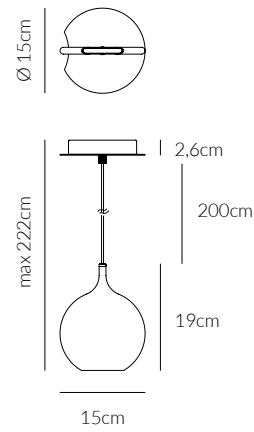

SMASH

Sospensione
Pendant lamp

€ 122

0038.30
CODICE EAN 8058776895537
BIANCO/ WHITE

KELVIN COLOUR TEMPERATURE 3.000 K	ANGOLO BEAM ANGLE 92,5°	VOLTAGGIO VOLTAGE 100-240V
LUMEN 720 LM	CRI 90	FREQUENZA OPERATING FREQUENCY 50/60 HZ
VATTAGGIO WATTAGE 7,2 W	FATTORE DI POTENZA POWER FACTOR > 0.5	
NON DIMMERABILE NOT DIMMABLE	DRIVER INCLUSO DRIVER INCLUDED	
GRADO DI PROTEZIONE IP RATING IP20	DURATA ORE LIFETIME HOURS 50.000	
MATERIALE MATERIAL ALLUMINIO + ACRILICO ALUMINIUM + ACRYLIC		