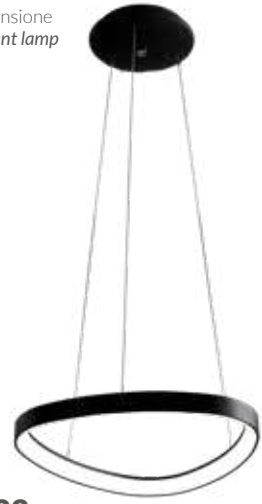

LIFERING

Sospensione
Pendant lamp