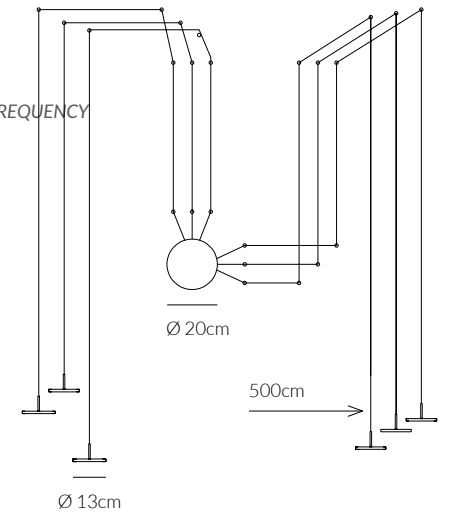

MYSTERY

Sospensione
Pendant lamp

€ 312

0073.35.BI
CODICE EAN 8059606142838
BIANCO/ WHITE

0073.35.NE
CODICE EAN 8058776899702
NERO/SAND BLACK

KELVIN COLOUR TEMPERATURE 3.000 K	ANGOLO BEAM ANGLE 120°	VOLTAGGIO VOLTAGE 220-240V
LUMEN 3.860 LM	CRI 80	FREQUENZA OPERATING FREQUENCY 50/60 HZ
VATTAGGIO WATTAGE 60 W	NON DIMMERABILE NOT DIMMABLE	
GRADO DI PROTEZIONE IP RATING IP20	DRIVER INCLUSO DRIVER INCLUDED	
FINITURA ITEM COLOUR NERO	MATERIALE MATERIAL ACCIAIO + ALLUMINIO + ACRILICO STEEL + ALUMINIUM + ACRYLIC	
DURATA ORE LIFETIME HOURS 50.000	MATERIALE MATERIAL ACCIAIO + ALLUMINIO + ACRILICO STEEL + ALUMINIUM + ACRYLIC	