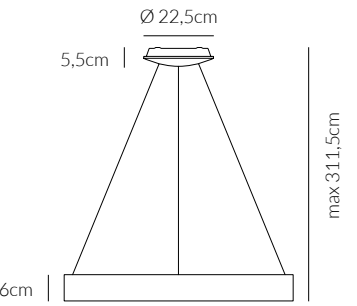

€ 410

0043.31.BI
CODICE EAN 8058776899245
BIANCO/WHITE

KELVIN
COLOUR TEMPERATURE
3.000 K

LUMEN
4.800 LM

VATTAGGIO
WATTAGE
80 W

**NON DIMMERABILE
NOT DIMMABLE**

GRADO DI PROTEZIONE
IP RATING
IP20

MATERIALE
MATERIAL
**ALLUMINIO + ACRILICO
ALUMINIUM + ACRYLIC**

ANGOLO
BEAM ANGLE
120°

CRI
≥ 80

FATTORE DI POTENZA
POWER FACTOR
> 0.9

**DRIVER INCLUSO
DRIVER INCLUDED**

DURATA ORE
LIFETIME HOURS
30.000

0043.31.NE
CODICE EAN 8059606141541
NERO/BLACK

VOLTAGGIO
VOLTAGE
220-240V

FREQUENZA
OPERATING FREQUENCY
50/60 HZ

Ø 80cm

0043.31.SA
CODICE EAN 8059606141916
SABBIA/SAND

INNER R

Plafoniera
Ceiling lamp
Lampada a parete
Wall lamp

€ 379

0043.22.BI
CODICE EAN 8058776899191
BIANCO/WHITE

KELVIN
COLOUR TEMPERATURE
3.000 K

LUMEN
4.800 LM

VATTAGGIO
WATTAGE
80 W

**NON DIMMERABILE
NOT DIMMABLE**

GRADO DI PROTEZIONE
IP RATING
IP20

MATERIALE
MATERIAL
**ALLUMINIO + ACRILICO
ALUMINIUM + ACRYLIC**

ANGOLO
BEAM ANGLE
120°

CRI
≥ 80

FATTORE DI POTENZA
POWER FACTOR
> 0.9

**DRIVER INCLUSO
DRIVER INCLUDED**

DURATA ORE
LIFETIME HOURS
30.000

0043.22.NE
CODICE EAN 8059606141527
NERO/BLACK

VOLTAGGIO
VOLTAGE
220-240V

FREQUENZA
OPERATING FREQUENCY
50/60 HZ