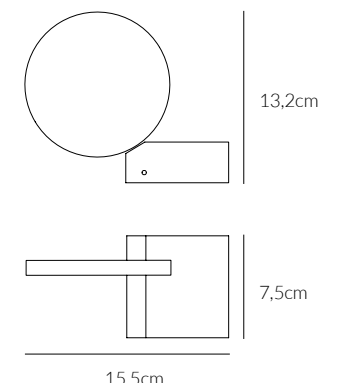

SPY

Lampada a parete
Wall lamp

€ 132

0007.10
CODICE EAN 8058776890204
BIANCO/ WHITE

KELVIN COLOUR TEMPERATURE
3.000 K

ANGOLO BEAM ANGLE
74°

VOLTAGGIO VOLTAGE
100-240V

LUMEN
480 LM

CRI
80

FREQUENZA OPERATING FREQUENCY
50/60 HZ

VATTAGGIO WATTAGE
8 W

FATTORE DI POTENZA POWER FACTOR
> 0.9

NON DIMMERABILE NOT DIMMABLE

DRIVER INCLUSO DRIVER INCLUDED

GRADO DI PROTEZIONE IP RATING
IP20

DURATA ORE LIFETIME HOURS
35.000

MATERIALE MATERIAL
ALLUMINIO + ACRILICO ALUMINIUM + ACRYLIC