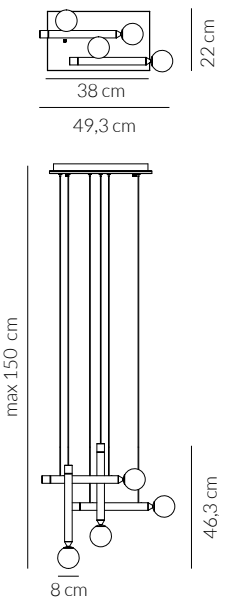

SEVENTY 4

Sospensione
Pendant lamp

€ 318

0080.31.BRL
CODICE EAN **8059606140346**
MARRONE OSSIDATO/OXIDIZED BROWN

KELVIN COLOUR TEMPERATURE 3.000 K	ANGOLO BEAM ANGLE 360°	VOLTAGGIO VOLTAGE 220-240V
LUMEN 2.640 LM	CRI 80	FREQUENZA OPERATING FREQUENCY 50/60 HZ
VATTAGGIO WATTAGE 4*2W+4*4W	FATTORE DI POTENZA POWER FACTOR > 0.9	NON DIMMERABILE NOT DIMMABLE
GRADO DI PROTEZIONE IP RATING IP20	DURATA ORE LIFETIME HOURS 17.520	DRIVER INCLUSO DRIVER INCLUDED
MATERIALE MATERIAL ALLUMINIO + ACRILICO + VETRO ALUMINIUM + ACRYLIC + GLASS		