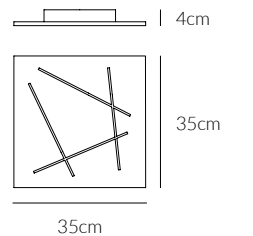

€ 250

0002.20.BI N
CODICE EAN 8058776898699
BIANCO/ WHITE

KELVIN COLOUR TEMPERATURE
4.000 K

LUMEN
1.328 LM

VATTAGGIO WATTAGE
31 W

**NON DIMMERABILE
NOT DIMMABLE**

GRADO DI PROTEZIONE IP RATING
IP20

MATERIALE MATERIAL
**ALLUMINIO + ACRILICO
ALUMINIUM + ACRYLIC**

ANGOLO BEAM ANGLE
120°

CRI
80

FATTORE DI POTENZA POWER FACTOR
> 0.9

**DRIVER INCLUSO
DRIVER INCLUDED**

DURATA ORE LIFETIME HOURS
50.000

VOLTAGGIO VOLTAGE
220-240V

FREQUENZA OPERATING FREQUENCY
50/60 HZ