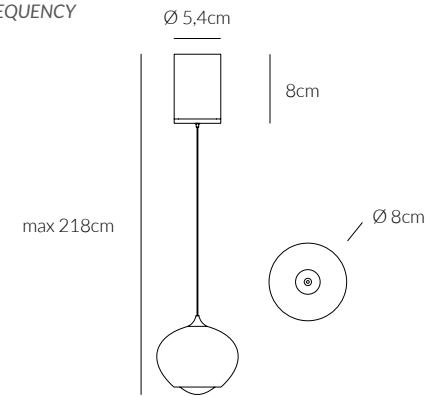

SKY FALL LENS

Sospensione
Pendant lamp

€ 119

0021.32
CODICE EAN 8058776890327
BIANCO/ WHITE

KELVIN COLOUR TEMPERATURE 3.000 K	ANGOLO BEAM ANGLE 120°	VOLTAGGIO VOLTAGE 220-240V
LUMEN 315 LM	CRI 90	FREQUENZA OPERATING FREQUENCY 50/60 HZ
VATTAGGIO WATTAGE 6 W	FATTORE DI POTENZA POWER FACTOR > 0.9	
NON DIMMERABILE NOT DIMMABLE	DRIVER INCLUSO DRIVER INCLUDED	
GRADO DI PROTEZIONE IP RATING IP20	DURATA ORE LIFETIME HOURS 50.000	
MATERIALE MATERIAL ALLUMINIO + VETRO ALUMINIUM + GLASS		