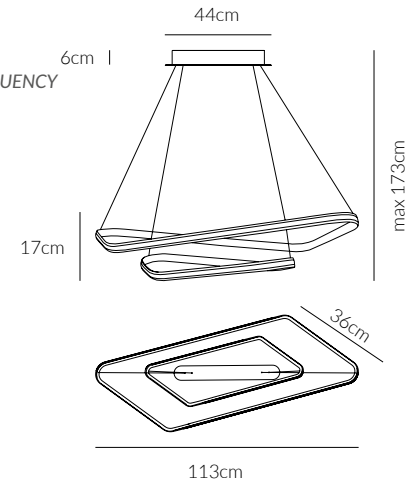

€ 399

0033.30 DIM W
CODICE EAN 8058776895070
BIANCO/ WHITE

KELVIN
COLOUR TEMPERATURE
3.000 K

LUMEN
2.900 LM

VATTAGGIO
WATTAGE
47 W

**DIMMERABILE
DIMMABLE**

GRADO DI PROTEZIONE
IP RATING
IP20

MATERIALE
MATERIAL
**ALLUMINIO + SILICONE
ALUMINIUM + SILICONE**

ANGOLO
BEAM ANGLE
120°

CRI
80

FATTORE DI POTENZA
POWER FACTOR
> 0.9

**DRIVER INCLUSO
DRIVER INCLUDED**

DURATA ORE
LIFETIME HOURS
50.000

VOLTAGGIO
VOLTAGE
220-240V

FREQUENZA
OPERATING FREQUENCY
50/60 HZ