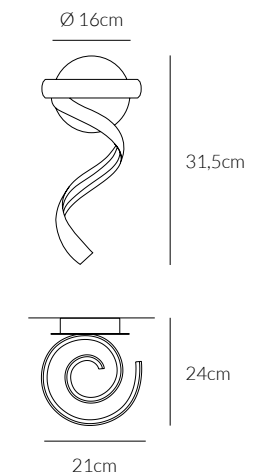

€ 109

0029.10.BI W
CODICE EAN 8058776894509
BIANCO/ WHITE

0029.10.NE W
CODICE EAN 8059606142203
NERO/BLACK

0029.10.SA W
CODICE EAN 8059606142210
SABBIA/SAND

KELVIN COLOUR TEMPERATURE 3.000 K	ANGOLO BEAM ANGLE 120°	VOLTAGGIO VOLTAGE 220-240V
LUMEN 720 LM	CRI 80	FREQUENZA OPERATING FREQUENCY 50/60 HZ
VATTAGGIO WATTAGE 12 W	FATTORE DI POTENZA POWER FACTOR > 0.5	
NON DIMMERABILE NOT DIMMABLE	DRIVER INCLUSO DRIVER INCLUDED	
GRADO DI PROTEZIONE IP RATING IP20	DURATA ORE LIFETIME HOURS 50.000	
MATERIALE MATERIAL ALLUMINIO + SILICONE ALUMINIUM + SILICONE