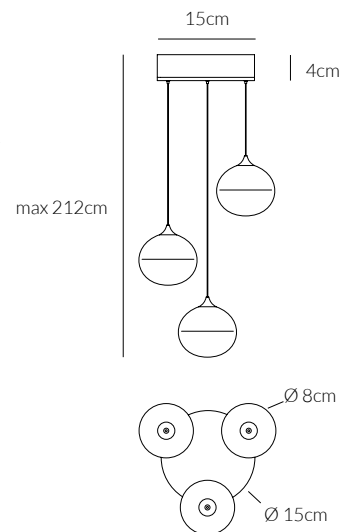

SKY FALL

Sospensione
Pendant lamp

€ 278

0021.31
CODICE EAN 8058776890310
BIANCO/ WHITE

KELVIN COLOUR TEMPERATURE 3.000 K	ANGOLO BEAM ANGLE 120°	VOLTAGGIO VOLTAGE 220-240V
LUMEN 945 LM	CRI 90	FREQUENZA OPERATING FREQUENCY 50/60 HZ
VATTAGGIO WATTAGE 3X6 W	FATTORE DI POTENZA POWER FACTOR > 0.9	
NON DIMMERABILE NOT DIMMABLE	DRIVER INCLUSO DRIVER INCLUDED	
GRADO DI PROTEZIONE IP RATING IP20	DURATA ORE LIFETIME HOURS 50.000	
MATERIALE MATERIAL ALLUMINIO + ACRILICO ALUMINIUM + ACRYLIC		