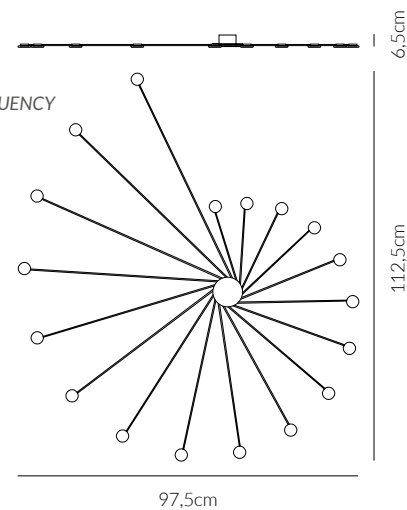

HELIX

Plafoniera
Ceiling lamp

Lampada a parete
Wall lamp

€ 859

0047.11.BI DIM
CODICE EAN 8059606141442
BIANCO/WHITE

0047.11.NE
CODICE EAN 8058776899344
NERO/BLACK

KELVIN COLOUR TEMPERATURE 3.000 K	ANGOLO BEAM ANGLE 183°	VOLTAGGIO VOLTAGE 220-240V
LUMEN 3.780 LM	CRI ≥ 90	FREQUENZA OPERATING FREQUENCY 50/60 HZ
VATTAGGIO WATTAGE 18X2 W	FATTORE DI POTENZA POWER FACTOR > 0.9	
GRADO DI PROTEZIONE IP RATING IP20	DRIVER INCLUSO DRIVER INCLUDED	
DIMMERABILE DIMMABLE	DURATA ORE LIFETIME HOURS 50.000	
MATERIALE MATERIAL ALLUMINIO + VETRO ALUMINIUM + GLASS		