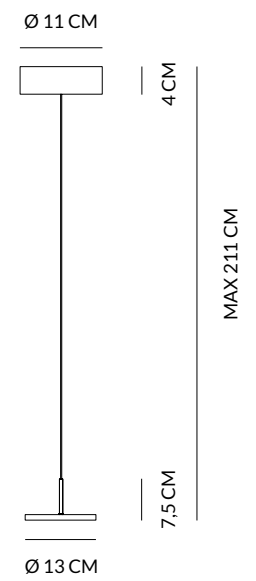

€ 57

0073.30.BI
CODICE EAN 8059606142784
BIANCO/ WHITE

KELVIN COLOUR TEMPERATURE
3.000 K

LUMEN
480 LM

VATTAGGIO WATTAGE
9 W

**NON DIMMERABILE
NOT DIMMABLE**

GRADO DI PROTEZIONE IP RATING
IP20

MATERIALE MATERIAL
**ACCIAIO + ALLUMINIO + ACRILICO
STEEL + ALUMINIUM + ACRYLIC**

ANGOLO BEAM ANGLE
120°

CRI
80

FATTORE DI POTENZA POWER FACTOR
> 0.9

DURATA ORE LIFETIME HOURS
50.000

DRIVER INCLUSO
DRIVER INCLUDED

VOLTAGGIO VOLTAGE
220-240

FREQUENZA OPERATING FREQUENCY
50/60 HZ