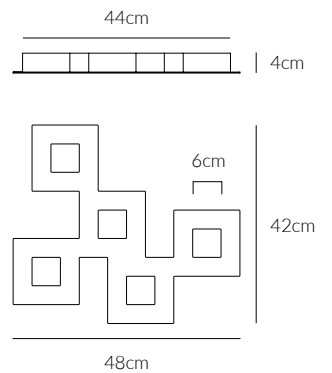

SQUARE

Plafoniera
Ceiling lamp

€ 290

0024.22
CODICE EAN **8058776891966**
BIANCO/ WHITE

KELVIN COLOUR TEMPERATURE 3.000 K	ANGOLO BEAM ANGLE 120°	VOLTAGGIO VOLTAGE 220-240V
LUMEN 1.730 LM	CRI 80	FREQUENZA OPERATING FREQUENCY 50/60 HZ
VATTAGGIO WATTAGE 37 W	FATTORE DI POTENZA POWER FACTOR > 0.5	
NON DIMMERABILE NOT DIMMABLE	DRIVER INCLUSO DRIVER INCLUDED	
GRADO DI PROTEZIONE IP RATING IP20	DURATA ORE LIFETIME HOURS 50.000	
MATERIALE MATERIAL ALLUMINIO + FERRO + ACRILICO ALUMINIUM + IRON + ACRYLIC		