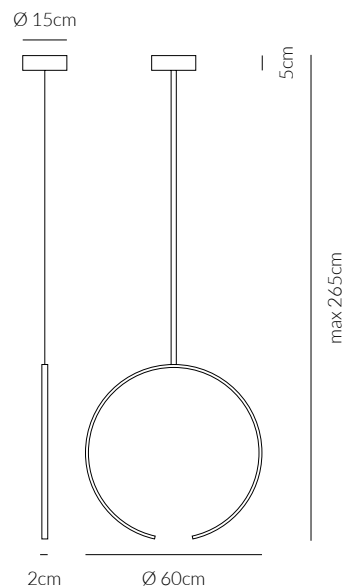

0074.34
CODICE EAN 8058776899689
BIANCO/ WHITE

KELVIN COLOUR TEMPERATURE 3.000 K	ANGOLO BEAM ANGLE 120°	VOLTAGGIO VOLTAGE 220-240V
LUMEN 1.580 LM	CRI 80	FREQUENZA OPERATING FREQUENCY 50/60 HZ
VATTAGGIO WATTAGE 30 W	FATTORE DI POTENZA POWER FACTOR > 0.9	
NON DIMMERABILE NOT DIMMABLE	DRIVER INCLUSO DRIVER INCLUDED	
GRADO DI PROTEZIONE IP RATING IP20	DURATA ORE LIFETIME HOURS 50.000	
MATERIALE MATERIAL ACCIAIO + ALLUMINIO + ACRILICO STEEL + ALUMINIUM + ACRYLIC		

0074.35
CODICE EAN 8058776899894
NERO/SAND BLACK