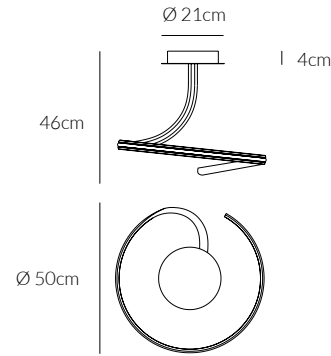

€ 158

0030.20 W
CODICE EAN 8058776894523
BIANCO/ WHITE

KELVIN COLOUR TEMPERATURE 3.000 K	ANGOLO BEAM ANGLE 120°	VOLTAGGIO VOLTAGE 220-240V
LUMEN 1.200 LM	CRI 80	FREQUENZA OPERATING FREQUENCY 50/60 HZ
VATTAGGIO WATTAGE 20 W	FATTORE DI POTENZA POWER FACTOR > 0.9	
NON DIMMERABILE NOT DIMMABLE	DRIVER INCLUSO DRIVER INCLUDED	
GRADO DI PROTEZIONE IP RATING IP20	DURATA ORE LIFETIME HOURS 50.000	
MATERIALE MATERIAL ALLUMINIO + SILICONE ALUMINIUM + SILICONE