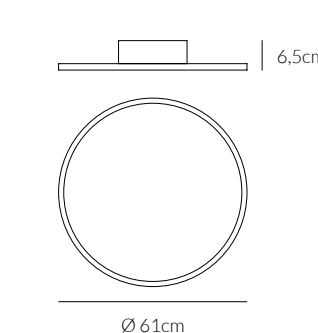

€ 403

0004.21
CODICE EAN 8058776890143
BIANCO/ WHITE

KELVIN
COLOUR TEMPERATURE
3.000 K

LUMEN
3.290 LM

VATTAGGIO
WATTAGE
49 W

**NON DIMMERABILE
NOT DIMMABLE**

GRADO DI PROTEZIONE
IP RATING
IP20

MATERIALE
MATERIAL
**ALLUMINIO + ACRILICO
ALUMINIUM + ACRYLIC**

ANGOLO
BEAM ANGLE
120°

FREQUENZA
OPERATING FREQUENCY
50/60 HZ

FATTORE DI POTENZA
POWER FACTOR
> 0.9

**DRIVER INCLUSO
DRIVER INCLUDED**

DURATA ORE
LIFETIME HOURS
50.000