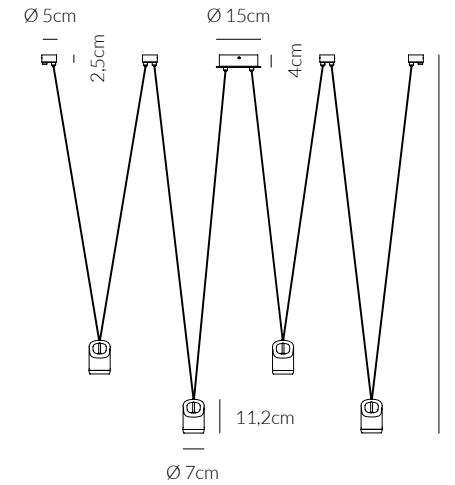

ACCESSORI TWIST

Twist accessory

€ 27

NTL0052.31.BI
CODICE EAN 8059606143484
BIANCO/WHITE

NTL0052.31.NE
CODICE EAN 8059606143491
NERO/BLACK

NTL0052.31.OR
CODICE EAN 8058776895810
ORO ROSA/ROSE GOLD

KIT NOTTOLINI PAWL KIT

NUMERO
NUMBER
5

MATERIALE
MATERIAL
ACCIAIO
STEEL

BAG

Sospensione
Pendant lamp

€ 477 Oro Rosa/Rose Gold
€ 399 Bianco/White - Nero/Black

0053.32.BI
CODICE EAN 8059606143163
BIANCO/WHITE

0053.32.NE
CODICE EAN 8059606143170
NERO/BLACK

0053.32.OR
CODICE EAN 8058776899610
ORO ROSA/ROSE GOLD

KELVIN
COLOUR TEMPERATURE
3.000 K

ANGOLO
BEAM ANGLE
150°

VOLTAGGIO
VOLTAGE
220-240V

LUMEN
1.100 LM

CRI
80

FREQUENZA
OPERATING
FREQUENCY
50/60 HZ

VATTAGGIO
WATTAGE
16 W

FATTORE DI POTENZA
POWER FACTOR
> 0.9

NON DIMMERABILE
NOT DIMMABLE

DRIVER INCLUSO
DRIVER INCLUDED

GRADO DI PROTEZIONE
IP RATING
IP20

DURATA ORE
LIFETIME HOURS
35.000

MATERIALE
MATERIAL
ALLUMINIO + PMMA
FERRO VERNICIATO

ALUMINUM +
PMMA+ PAINTED
IRON

BAG

Sospensione
Pendant lamp

€ 138 Oro Rosa/Rose Gold
€ 123 Bianco/White - Nero/Black

0053.30.BI
CODICE EAN 8058776899580
BIANCO/WHITE

0053.30.NE
CODICE EAN 8059606143132
NERO/BLACK

0053.30.OR
CODICE EAN 8058776899559
ORO ROSA/ROSE GOLD

KELVIN
COLOUR TEMPERATURE
3.000 K

ANGOLO
BEAM ANGLE
150°

VOLTAGGIO
VOLTAGE
220-240V

LUMEN
350 LM

CRI
80

FREQUENZA
OPERATING FREQUENCY
50/60 HZ

VATTAGGIO
WATTAGE
5 W

FATTORE DI POTENZA
POWER FACTOR
> 0.5

NON DIMMERABILE
NOT DIMMABLE

DRIVER INCLUSO
DRIVER INCLUDED

GRADO DI PROTEZIONE
IP RATING
IP20

DURATA ORE
LIFETIME HOURS
35.000

MATERIALE
MATERIAL
ALLUMINIO + PMMA
FERRO VERNICIATO

ALUMINUM +
PMMA+ PAINTED
IRON

BAG

Sospensione
Pendant lamp

€ 1.048 Oro Rosa/Rose Gold
€ 922 Bianco/White - Nero/Black

0053.33.BI
CODICE EAN 8059606143187
BIANCO/WHITE