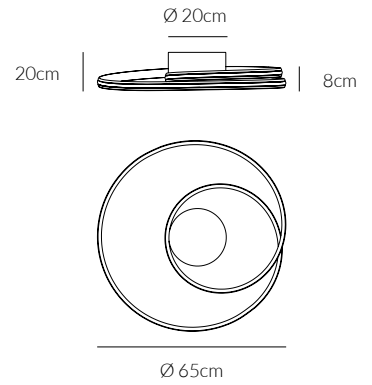

CLOVER

Plafoniera
Ceiling lamp

€ 376

0031.21 DIM W
CODICE EAN **8058776895056**
BIANCO/ WHITE

KELVIN COLOUR TEMPERATURE
3.000 K

ANGOLO BEAM ANGLE
120°

VOLTAGGIO VOLTAGE
220-240V

LUMEN
2.900 LM

CRI
80

FREQUENZA OPERATING FREQUENCY
50/60 HZ

VATTAGGIO WATTAGE
47 W

FATTORE DI POTENZA POWER FACTOR
> 0.9

DIMMERABILE DIMMABLE

DRIVER INCLUSO DRIVER INCLUDED

GRADO DI PROTEZIONE IP RATING
IP20

DURATA ORE LIFETIME HOURS
50.000

MATERIALE MATERIAL
ALLUMINIO + SILICONE ALUMINIUM + SILICONE

CLOVER

Plafoniera
Ceiling lamp

€ 376

0031.21 DIM N
CODICE EAN **8058776898859**
BIANCO/ WHITE

KELVIN COLOUR TEMPERATURE
4.000 K

ANGOLO BEAM ANGLE
120°

VOLTAGGIO VOLTAGE
220-240V

LUMEN
3.132 LM

CRI
80

FREQUENZA OPERATING FREQUENCY
50/60 HZ

VATTAGGIO WATTAGE
47 W

FATTORE DI POTENZA POWER FACTOR
> 0.9

DIMMERABILE DIMMABLE

DRIVER INCLUSO DRIVER INCLUDED

GRADO DI PROTEZIONE IP RATING
IP20

DURATA ORE LIFETIME HOURS
50.000

MATERIALE MATERIAL
ALLUMINIO + SILICONE ALUMINIUM + SILICONE

CIRCUIT

Plafoniera
Ceiling lamp

€ 329 € 336 sabbia/sand

0032.20.BI DIM W
CODICE EAN **8058776896213**
BIANCO/ WHITE

KELVIN COLOUR TEMPERATURE
3.000 K

ANGOLO BEAM ANGLE
120°

VOLTAGGIO VOLTAGE
220-240V

LUMEN
2.500 LM

CRI
80

FREQUENZA OPERATING FREQUENCY
50/60 HZ

VATTAGGIO WATTAGE
40 W

FATTORE DI POTENZA POWER FACTOR
> 0.9

DIMMERABILE DIMMABLE

DRIVER INCLUSO DRIVER INCLUDED

GRADO DI PROTEZIONE IP RATING
IP20

DURATA ORE LIFETIME HOURS
50.000

MATERIALE MATERIAL
ALLUMINIO + SILICONE ALUMINIUM + SILICONE

CIRCUIT

Plafoniera
Ceiling lamp

€ 329

0032.20.BI DIM N
CODICE EAN **8058776898866**
BIANCO/ WHITE

KELVIN COLOUR TEMPERATURE
4.000 K

ANGOLO BEAM ANGLE
120°

VOLTAGGIO VOLTAGE
220-240V

LUMEN
2.700 LM

CRI
80

FREQUENZA OPERATING FREQUENCY
50/60 HZ

VATTAGGIO WATTAGE
40 W

FATTORE DI POTENZA POWER FACTOR
> 0.9