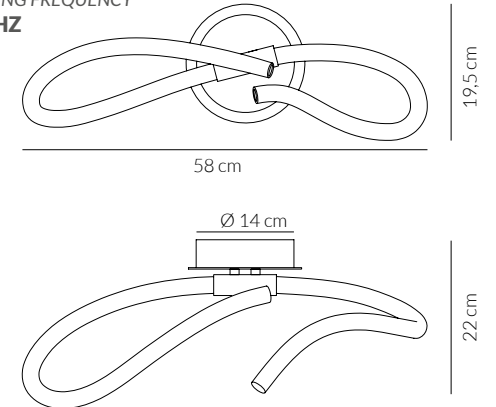

LIGHT LINE

Plafoniera
Ceiling lamp

€ 198

0087.20.CR DIM
CODICE EAN 8059606140667
CROMO

KELVIN COLOUR TEMPERATURE
3.000 K

LUMEN
1.800 LM

VATTAGGIO WATTAGE
21 W

**DIMMERABILE
DIMMABLE**

GRADO DI PROTEZIONE IP RATING
IP20

MATERIALE MATERIAL
**METALLO+ACRILICO
METAL+ACRYLIC**

ANGOLO BEAM ANGLE
360°

CRI
≥ 80

FATTORE DI POTENZA POWER FACTOR
> 0.9

**DRIVER INCLUSO
DRIVER INCLUDED**

DURATA ORE LIFETIME HOURS
20.000

FREQUENZA OPERATING FREQUENCY
50/60 HZ