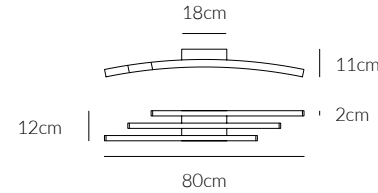

€ 253

0041.20.BI
CODICE EAN 8058776899146
BIANCO/ WHITE

0041.20.NE
CODICE EAN 8059606142708
NERO/BLACK

KELVIN COLOUR TEMPERATURE 3.000 K	ANGOLO BEAM ANGLE 120°	VOLTAGGIO VOLTAGE 220-240V
LUMEN 2.520 LM	CRI ≥ 80	FREQUENZA OPERATING FREQUENCY 50/60 HZ
VATTAGGIO WATTAGE 36 W	FATTORE DI POTENZA POWER FACTOR > 0.9	
NON DIMMERABILE NOT DIMMABLE	DRIVER INCLUSO DRIVER INCLUDED	
GRADO DI PROTEZIONE IP RATING IP20	DURATA ORE LIFETIME HOURS 30.000	
MATERIALE MATERIAL ALLUMINIO + POLICARBONATO ALUMINIUM + POLYCARBONATE