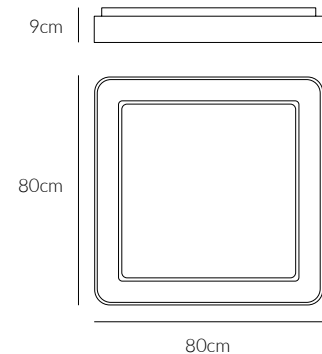

€ 419

0044.22.BI
CODICE EAN 8058776899221
BIANCO/ WHITE

KELVIN
COLOUR TEMPERATURE
3.000 K

LUMEN
4.800 LM

VATTAGGIO
WATTAGE
80 W

**NON DIMMERABILE
NOT DIMMABLE**

GRADO DI PROTEZIONE
IP RATING
IP20

MATERIALE
MATERIAL
**ALLUMINIO + ACRILICO
ALUMINIUM + ACRYLIC**

0044.22.NE
CODICE EAN 8059606141572
NERO/BLACK

ANGOLO
BEAM ANGLE
120°

CRI
≥ 80

FATTORE DI POTENZA
POWER FACTOR
> 0.9

**DRIVER INCLUSO
DRIVER INCLUDED**

DURATA ORE
LIFETIME HOURS
30.000

VOLTAGGIO
VOLTAGE
220-240V

FREQUENZA
OPERATING FREQUENCY
50/60 HZ

0044.22.SA
CODICE EAN 8059606141893
SABBIA/SAND