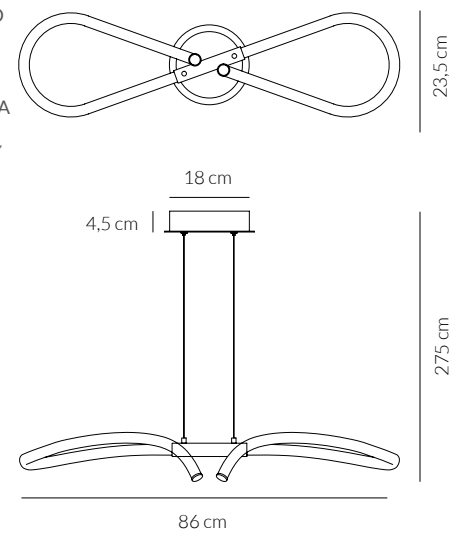

FREQUENZA OPERATING FREQUENCY
50/60 HZ

LIGHT LINE

Plafoniera
Ceiling lamp

€ 198

0087.20.CR DIM
CODICE EAN 8059606140667
CROMO

KELVIN COLOUR TEMPERATURE
3.000 K

LUMEN
1.800 LM

VATTAGGIO WATTAGE
21 W