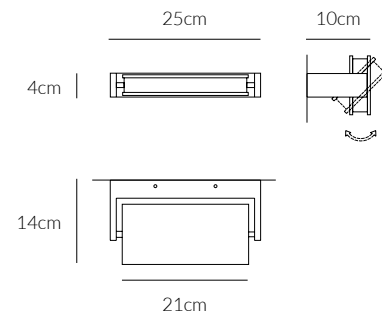

€ 153 € 157 sabbia/sand

0039.11.BI W
CODICE EAN 8058776896206
BIANCO/ WHITE

0039.11.NE W
CODICE EAN 8059606142319
NERO/BLACK

0039.11.SA W
CODICE EAN 8059606142326
SABBIA/SAND

KELVIN
COLOUR TEMPERATURE
3.000 K

ANGOLO
BEAM ANGLE
330°

VOLTAGGIO
VOLTAGE
220-240V

LUMEN
1.170 LM

CRI
80

FREQUENZA
OPERATING FREQUENCY
50/60 HZ

VATTAGGIO
WATTAGE
18 W

FATTORE DI POTENZA
POWER FACTOR
> 0.9

**NON DIMMERABILE
NOT DIMMABLE**

**DRIVER INCLUSO
DRIVER INCLUDED**

GRADO DI PROTEZIONE
IP RATING
IP20

DURATA ORE
LIFETIME HOURS
35.000

MATERIALE
MATERIAL
**ALLUMINIO + ACRILICO
ALUMINIUM + ACRYLIC**