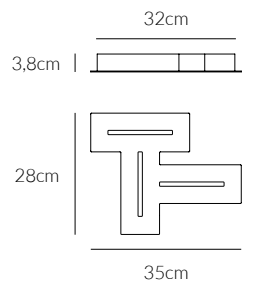

MAZE

Plafoniera
Ceiling lamp

€ 188

0025.20
CODICE EAN **8058776891973**
BIANCO/ WHITE

KELVIN COLOUR TEMPERATURE 3.000 K	ANGOLO BEAM ANGLE 120°	VOLTAGGIO VOLTAGE 220-240V
LUMEN 620 LM	CRI 80	FREQUENZA OPERATING FREQUENCY 50/60 HZ
VATTAGGIO WATTAGE 24 W	FATTORE DI POTENZA POWER FACTOR > 0.9	
NON DIMMERABILE NOT DIMMABLE	DRIVER INCLUSO DRIVER INCLUDED	
GRADO DI PROTEZIONE IP RATING IP20	DURATA ORE LIFETIME HOURS 50.000	
MATERIALE MATERIAL ALLUMINIO + FERRO + ACRILICO ALUMINIUM + IRON + ACRYLIC		