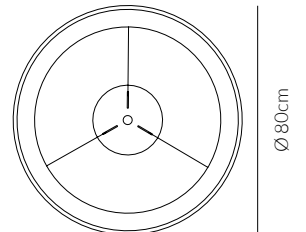

€ 410

0043.31.BI
CODICE EAN 8058776899245
BIANCO/WHITE

KELVIN
COLOUR TEMPERATURE
3.000 K

LUMEN
4.800 LM

VATTAGGIO
WATTAGE
80 W

**NON DIMMERABILE
NOT DIMMABLE**

GRADO DI PROTEZIONE
IP RATING
IP20

MATERIALE
MATERIAL
**ALLUMINIO + ACRILICO
ALUMINIUM + ACRYLIC**

ANGOLO
BEAM ANGLE
120°

CRI
≥ 80

FATTORE DI POTENZA
POWER FACTOR
> 0.9

**DRIVER INCLUSO
DRIVER INCLUDED**

DURATA ORE
LIFETIME HOURS
30.000

0043.31.NE
CODICE EAN 8059606141541
NERO/BLACK

VOLTAGGIO
VOLTAGE
220-240V

FREQUENZA
OPERATING FREQUENCY
50/60 HZ

Ø 80cm

0043.31.SA
CODICE EAN 8059606141916
SABBIA/SAND