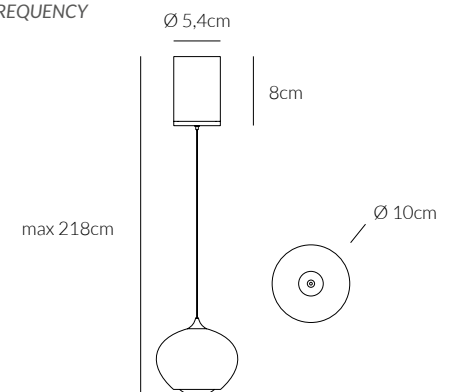

SKY FALL LENS

Sospensione
Pendant lamp

€ 152

0021.34
CODICE EAN 8058776890341
BIANCO/ WHITE

KELVIN COLOUR TEMPERATURE 3.000 K	ANGOLO BEAM ANGLE 120°	VOLTAGGIO VOLTAGE 220-240V
LUMEN 315 LM	CRI 90	FREQUENZA OPERATING FREQUENCY 50/60 HZ
VATTAGGIO WATTAGE 6 W	FATTORE DI POTENZA POWER FACTOR > 0.9	
NON DIMMERABILE NOT DIMMABLE	DRIVER INCLUSO DRIVER INCLUDED	
GRADO DI PROTEZIONE IP RATING IP20	DURATA ORE LIFETIME HOURS 50.000	
MATERIALE MATERIAL ALLUMINIO + VETRO ALUMINIUM + GLASS		

WAY

Plafoniera
Ceiling lamp

€ 72

0023.20
CODICE EAN **8058776891928**
BIANCO/ WHITE

KELVIN COLOUR TEMPERATURE 3.000 K	ANGOLO BEAM ANGLE 120°	VOLTAGGIO VOLTAGE 220-240V
LUMEN 260 LM	CRI 80	FREQUENZA OPERATING FREQUENCY 50/60 HZ
VATTAGGIO WATTAGE 9 W	FATTORE DI POTENZA POWER FACTOR > 0.9	
NON DIMMERABILE NOT DIMMABLE	DRIVER INCLUSO DRIVER INCLUDED	
GRADO DI PROTEZIONE IP RATING IP20	DURATA ORE LIFETIME HOURS 50.000	
MATERIALE MATERIAL ALLUMINIO + FERRO + ACRILICO ALUMINIUM + IRON + ACRYLIC		