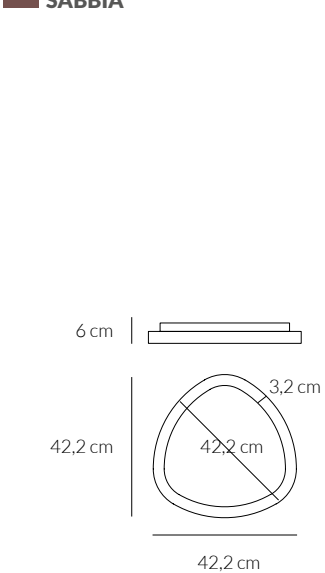

0083.20.SA
CODICE EAN 8059606141688
SABBIA

LIFERING

Plafoniera
Ceiling lamp

Lampada a parete
Wall lamp

€ 228

0083.21.BI
CODICE EAN 8059606141695
BIANCO/ WHITE

KELVIN
COLOUR TEMPERATURE
3.000 K

LUMEN
3.360 LM