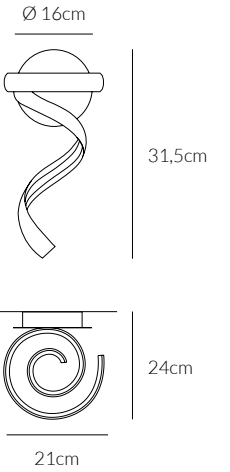

FLAME

Lampada a parete
Wall lamp

€ 109

0029.10.BI N
CODICE EAN 8058776898804
BIANCO/ WHITE

KELVIN COLOUR TEMPERATURE 4.000 K	ANGOLO BEAM ANGLE 120°	VOLTAGGIO VOLTAGE 220-240V
LUMEN 777 LM	CRI 80	FREQUENZA OPERATING FREQUENCY 50/60 HZ
VATTAGGIO WATTAGE 12 W	FATTORE DI POTENZA POWER FACTOR > 0.5	
NON DIMMERABILE NOT DIMMABLE	DRIVER INCLUSO DRIVER INCLUDED	
GRADO DI PROTEZIONE IP RATING IP20	DURATA ORE LIFETIME HOURS 50.000	
MATERIALE MATERIAL ALLUMINIO + SILICONE ALUMINIUM + SILICONE		