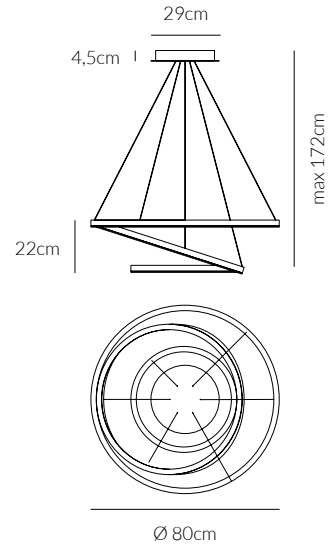

HURRICANE

Sospensione
Pendant lamp

€ 927

0001.32
CODICE EAN 8058776890051
BIANCO/ WHITE

KELVIN COLOUR TEMPERATURE
3.000 K

LUMEN
5.140 LM

VATTAGGIO WATTAGE
105 W

**NON DIMMERABILE
NOT DIMMABLE**

GRADO DI PROTEZIONE IP RATING
IP20

MATERIALE MATERIAL
**ALLUMINIO + ACRILICO
ALUMINIUM + ACRYLIC**

ANGOLO BEAM ANGLE
120°

CRI
80

FATTORE DI POTENZA POWER FACTOR
> 0.9

**DRIVER INCLUSO
DRIVER INCLUDED**

DURATA ORE LIFETIME HOURS
50.000

VOLTAGGIO VOLTAGE
220-240V

FREQUENZA OPERATING FREQUENCY
50/60 HZ

HURRICANE

Sospensione
Pendant lamp

€ 1.688

0001.33 DIM
CODICE EAN 8058776894493
BIANCO/ WHITE

KELVIN COLOUR TEMPERATURE
3.000 K

LUMEN
6.400 LM

VATTAGGIO WATTAGE
175 W

**DIMMERABILE
DIMMABLE**

GRADO DI PROTEZIONE IP RATING
IP20

MATERIALE MATERIAL
**ALLUMINIO + ACRILICO
ALUMINIUM + ACRYLIC**

ANGOLO BEAM ANGLE
120°

CRI
80

FATTORE DI POTENZA POWER FACTOR
> 0.9

**DRIVER INCLUSO
DRIVER INCLUDED**

DURATA ORE LIFETIME HOURS
50.000

VOLTAGGIO VOLTAGE
220-240V

FREQUENZA OPERATING FREQUENCY
50/60 HZ

HURRICANE

Sospensione
Pendant lamp

€ 988

0001.32 DIM
CODICE EAN 8058776894486
BIANCO/ WHITE

KELVIN COLOUR TEMPERATURE
3.000 K

LUMEN
5.140 LM

VATTAGGIO WATTAGE
105 W

**DIMMERABILE
DIMMABLE**

GRADO DI PROTEZIONE IP RATING
IP20

MATERIALE MATERIAL
**ALLUMINIO + ACRILICO
ALUMINIUM + ACRYLIC**

ANGOLO BEAM ANGLE
120°

CRI
80

FATTORE DI POTENZA POWER FACTOR
> 0.9

**DRIVER INCLUSO
DRIVER INCLUDED**

DURATA ORE LIFETIME HOURS
50.000

VOLTAGGIO VOLTAGE
220-240V

FREQUENZA OPERATING FREQUENCY
50/60 HZ

FLAT

Plafoniera
Ceiling lamp

€ 250

€ 255 sabbia/sand

0002.20.BI W
CODICE EAN 8058776890075
BIANCO/ WHITE

0002.20.NE W
CODICE EAN 8059606142234
NERO/BLACK

0002.20.SA W
CODICE EAN 8059606142241
SABBIA/SAND