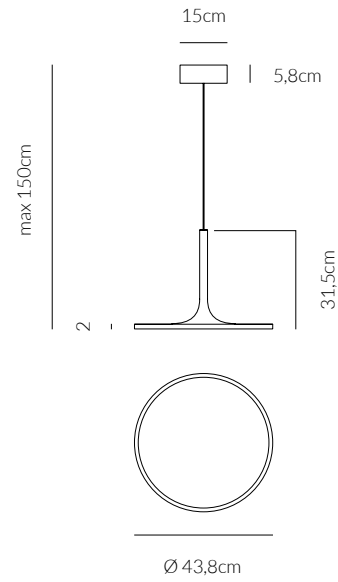

LINE

Lampada a parete
Wall lamp

€ 189 € 195 sabbia/sand

0005.11.BI
CODICE EAN 8058776890181
BIANCO/ WHITE

KELVIN COLOUR TEMPERATURE
3.000 K

ANGOLO BEAM ANGLE
120°

VOLTAGGIO VOLTAGE
100-240V

LUMEN
2.000 LM