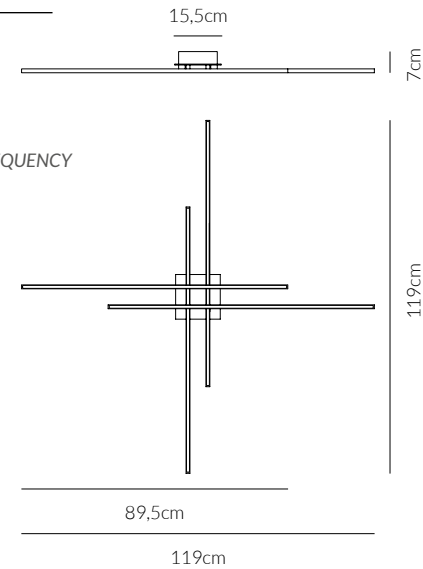

Plafoniera
Ceiling lamp

Lampada a parete
Wall lamp

€ 342

0046.21.BI
CODICE EAN 8058776899337
BIANCO/WHITE

0046.21.NE
CODICE EAN 8059606142739
NERO/BLACK

KELVIN COLOUR TEMPERATURE 3.000 K	ANGOLO BEAM ANGLE 183°	VOLTAGGIO VOLTAGE 100-240V
LUMEN 5.040 LM	CRI ≥ 90	FREQUENZA OPERATING FREQUENCY 50/60 HZ
VATTAGGIO WATTAGE 56 W	FATTORE DI POTENZA POWER FACTOR > 0.9	
NON DIMMERABILE NOT DIMMABLE	DRIVER INCLUSO DRIVER INCLUDED	
GRADO DI PROTEZIONE IP RATING IP20	DURATA ORE LIFETIME HOURS 50.000	
MATERIALE MATERIAL ALLUMINIO + ACRILICO ALUMINIUM + ACRYLIC		