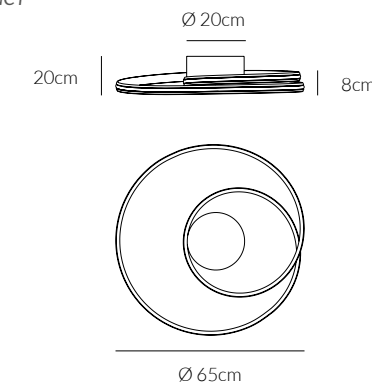

CLOVER

Plafoniera
Ceiling lamp

€ 376

0031.21 DIM W
CODICE EAN **8058776895056**
BIANCO/ WHITE

KELVIN COLOUR TEMPERATURE
3.000 K

ANGOLO BEAM ANGLE
120°

VOLTAGGIO VOLTAGE
220-240V

LUMEN
2.900 LM

CRI
80

FREQUENZA OPERATING FREQUENCY
50/60 HZ

VATTAGGIO WATTAGE
47 W

FATTORE DI POTENZA POWER FACTOR
> 0.9

DIMMERABILE DIMMABLE

DRIVER INCLUSO DRIVER INCLUDED

GRADO DI PROTEZIONE IP RATING
IP20

DURATA ORE LIFETIME HOURS
50.000

MATERIALE MATERIAL
ALLUMINIO + SILICONE ALUMINIUM + SILICONE

CLOVER

Plafoniera
Ceiling lamp

€ 376

0031.21 DIM N
CODICE EAN **8058776898859**
BIANCO/ WHITE

KELVIN COLOUR TEMPERATURE
4.000 K

ANGOLO BEAM ANGLE
120°

VOLTAGGIO VOLTAGE
220-240V

LUMEN
3.132 LM

CRI
80

FREQUENZA OPERATING FREQUENCY
50/60 HZ

VATTAGGIO WATTAGE
47 W

FATTORE DI POTENZA POWER FACTOR
> 0.9

DIMMERABILE DIMMABLE

DRIVER INCLUSO DRIVER INCLUDED

GRADO DI PROTEZIONE IP RATING
IP20

DURATA ORE LIFETIME HOURS
50.000

MATERIALE MATERIAL
ALLUMINIO + SILICONE ALUMINIUM + SILICONE

CIRCUIT

Plafoniera
Ceiling lamp

€ 329 € 336 sabbia/sand

0032.20.BI DIM W
CODICE EAN **8058776896213**
BIANCO/ WHITE

KELVIN COLOUR TEMPERATURE
3.000 K

ANGOLO BEAM ANGLE
120°

VOLTAGGIO VOLTAGE
220-240V

LUMEN
2.500 LM

CRI
80

FREQUENZA OPERATING FREQUENCY
50/60 HZ

VATTAGGIO WATTAGE
40 W

FATTORE DI POTENZA POWER FACTOR
> 0.9

DIMMERABILE DIMMABLE

DRIVER INCLUSO DRIVER INCLUDED

GRADO DI PROTEZIONE IP RATING
IP20

DURATA ORE LIFETIME HOURS
50.000

MATERIALE MATERIAL
ALLUMINIO + SILICONE ALUMINIUM + SILICONE

CIRCUIT

Plafoniera
Ceiling lamp

€ 329

0032.20.BI DIM N
CODICE EAN **8058776898866**
BIANCO/ WHITE

KELVIN COLOUR TEMPERATURE
4.000 K

ANGOLO BEAM ANGLE
120°

VOLTAGGIO VOLTAGE
220-240V

LUMEN
2.700 LM

CRI
80

FREQUENZA OPERATING FREQUENCY
50/60 HZ

VATTAGGIO WATTAGE
40 W

FATTORE DI POTENZA POWER FACTOR
> 0.9