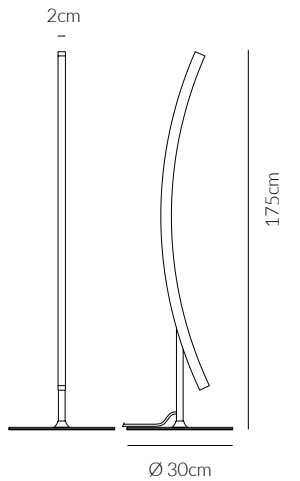

BOW

Lampada da terra
Floor lamp

€ 299

0041.50.BI
CODICE EAN 8058776899153
BIANCO/ WHITE

0041.50.NE
CODICE EAN 8059606142692
NERO/BLACK

KELVIN COLOUR TEMPERATURE 3.000 K	ANGOLO BEAM ANGLE 120°	VOLTAGGIO VOLTAGE 220-240V
LUMEN 2.030 LM	CRI ≥ 80	FREQUENZA OPERATING FREQUENCY 50/60 HZ
VATTAGGIO WATTAGE 26 W	FATTORE DI POTENZA POWER FACTOR > 0.9	
NON DIMMERABILE NOT DIMMABLE	DRIVER INCLUSO DRIVER INCLUDED	
GRADO DI PROTEZIONE IP RATING IP20	DURATA ORE LIFETIME HOURS 30.000	
MATERIALE MATERIAL ALLUMINIO + POLICARBONATO ALUMINIUM + POLYCARBONATE		