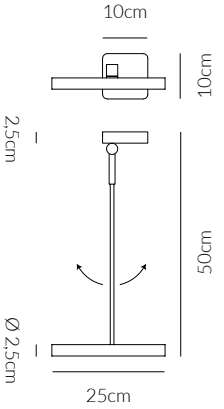

HASHTAG

Plafoniera
Ceiling lamp

Lampada a parete
Wall lamp

€ 342

0046.21.BI
CODICE EAN 8058776899337
BIANCO/WHITE

0046.21.NE
CODICE EAN 8059606142739
NERO/BLACK

KELVIN COLOUR TEMPERATURE 3.000 K	ANGOLO BEAM ANGLE 183°	VOLTAGGIO VOLTAGE 100-240V
LUMEN 5.040 LM	CRI ≥ 90	FREQUENZA OPERATING FREQUENCY 50/60 HZ
VATTAGGIO WATTAGE 56 W	FATTORE DI POTENZA POWER FACTOR > 0.9	
NON DIMMERABILE NOT DIMMABLE	DRIVER INCLUSO DRIVER INCLUDED	
GRADO DI PROTEZIONE IP RATING IP20	DURATA ORE LIFETIME HOURS 50.000	
MATERIALE MATERIAL ALLUMINIO + ACRILICO ALUMINIUM + ACRYLIC		

HELIX

Plafoniera
Ceiling lamp

Lampada a parete
Wall lamp

€ 525

0047.10.BI
CODICE EAN 8059606141459
BIANCO/WHITE

0047.10.NE
CODICE EAN 8058776899351
NERO/BLACK

KELVIN COLOUR TEMPERATURE 3.000 K	ANGOLO BEAM ANGLE 183°	VOLTAGGIO VOLTAGE 220-240V
LUMEN 2.100 LM	CRI ≥ 90	FREQUENZA OPERATING FREQUENCY 50/60 HZ
VATTAGGIO WATTAGE 10X2 W	FATTORE DI POTENZA POWER FACTOR > 0.9	
NON DIMMERABILE NOT DIMMABLE	DRIVER INCLUSO DRIVER INCLUDED	
GRADO DI PROTEZIONE IP RATING IP20	DURATA ORE LIFETIME HOURS 50.000	
MATERIALE MATERIAL ALLUMINIO + VETRO ALUMINIUM + GLASS		

HELIX

Plafoniera
Ceiling lamp

Lampada a parete
Wall lamp

€ 859

0047.11.BI DIM
CODICE EAN 8059606141442
BIANCO/WHITE

0047.11.NE
CODICE EAN 8058776899344
NERO/BLACK

KELVIN COLOUR TEMPERATURE 3.000 K	ANGOLO BEAM ANGLE 183°	VOLTAGGIO VOLTAGE 220-240V
LUMEN 3.780 LM	CRI ≥ 90	FREQUENZA OPERATING FREQUENCY 50/60 HZ
VATTAGGIO WATTAGE 18X2 W	FATTORE DI POTENZA POWER FACTOR > 0.9	
GRADO DI PROTEZIONE IP RATING IP20	DRIVER INCLUSO DRIVER INCLUDED	
DIMMERABILE DIMMABLE	DURATA ORE LIFETIME HOURS 50.000	
MATERIALE MATERIAL ALLUMINIO + VETRO ALUMINIUM + GLASS		

CIAK

Plafoniera
Ceiling lamp

Lampada a parete
Wall lamp

€ 152