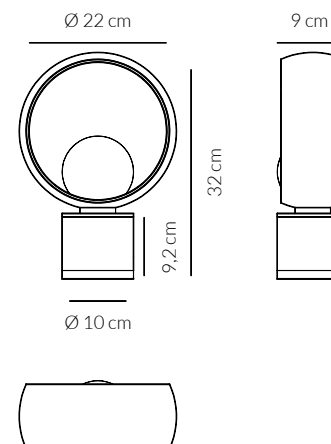

€ 123

0082.41.BI
CODICE EAN 8059606140414
BIANCO/ WHITE

KELVIN COLOUR TEMPERATURE 3.000 K	ANGOLO BEAM ANGLE 360°
LAMPADINA LED G9 (non inclusa)	CRI > 80
G9 LED BULB (not included)	VOLTAGGIO VOLTAGE 220-240V
VATTAGGIO WATTAGE 1 X 6 W	FREQUENZA OPERATING FREQUENCY 50/60 HZ
NON DIMMERABILE NOT DIMMABLE	MATERIALE MATERIAL ALLUMINIO + VETRO ALUMINIUM + GLASS
GRADO DI PROTEZIONE IP RATING IP20	

0082.41.NE
CODICE EAN 8059606140421
NERO/ BLACK

0082.41.BRL
CODICE EAN 8059606140438
MARRONE OSSIDATO
OXIDIZED BROWN