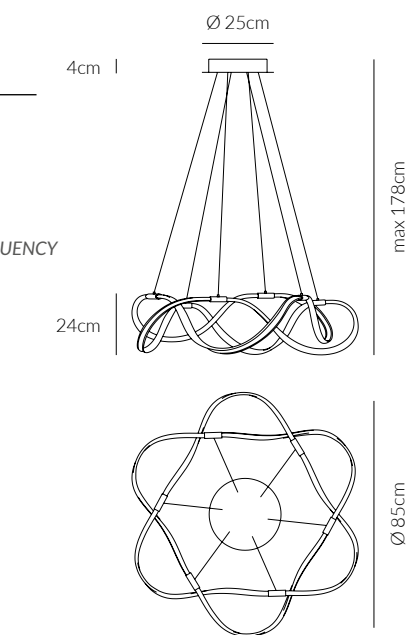

CURLS

Sospensione
Pendant lamp

€ 536

0034.30 DIM W
CODICE EAN 8058776895360
BIANCO/ WHITE

KELVIN
COLOUR TEMPERATURE
3.000 K

LUMEN
3.600 LM

VATTAGGIO
WATTAGE
60 W

**DIMMERABILE
DIMMABLE**

GRADO DI PROTEZIONE
IP RATING
IP20

MATERIALE
MATERIAL
**ALLUMINIO + SILICONE
ALUMINIUM + SILICONE**

ANGOLO
BEAM ANGLE
120°

CRI
80

FATTORE DI POTENZA
POWER FACTOR
> 0.9

**DRIVER INCLUSO
DRIVER INCLUDED**

DURATA ORE
LIFETIME HOURS
50.000

VOLTAGGIO
VOLTAGE
220-240V

FREQUENZA
OPERATING FREQUENCY
50/60 HZ