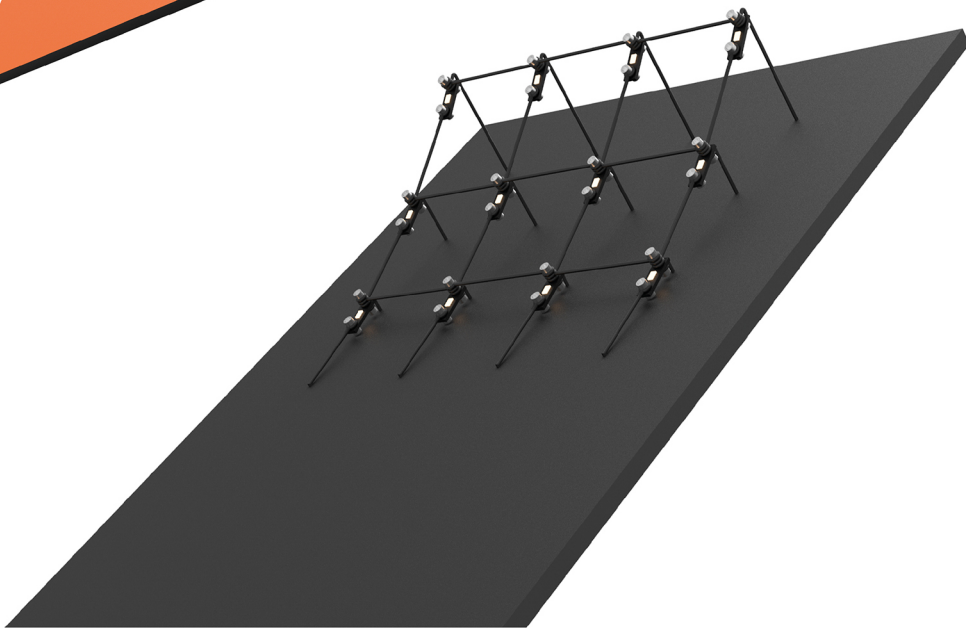

# TETRIS DESK & SPOT

Настольный светильник и встраиваемый спот.  
Основания из полимерного бетона,  
выверенные пропорции прутков, светодиодные платы.  
Сам конструктивный каркас стал формой светильника - ничего лишнего!

### **Проектное решение**

Внешние габариты конструкции могут изменяться!

Световая конструкция TETRIS YARD помещается в каркас из закаленного стекла и может использоваться на открытых пространствах!  
TETRIS YARD отличное решение для сада, общественных открытых зон, парков и террас.