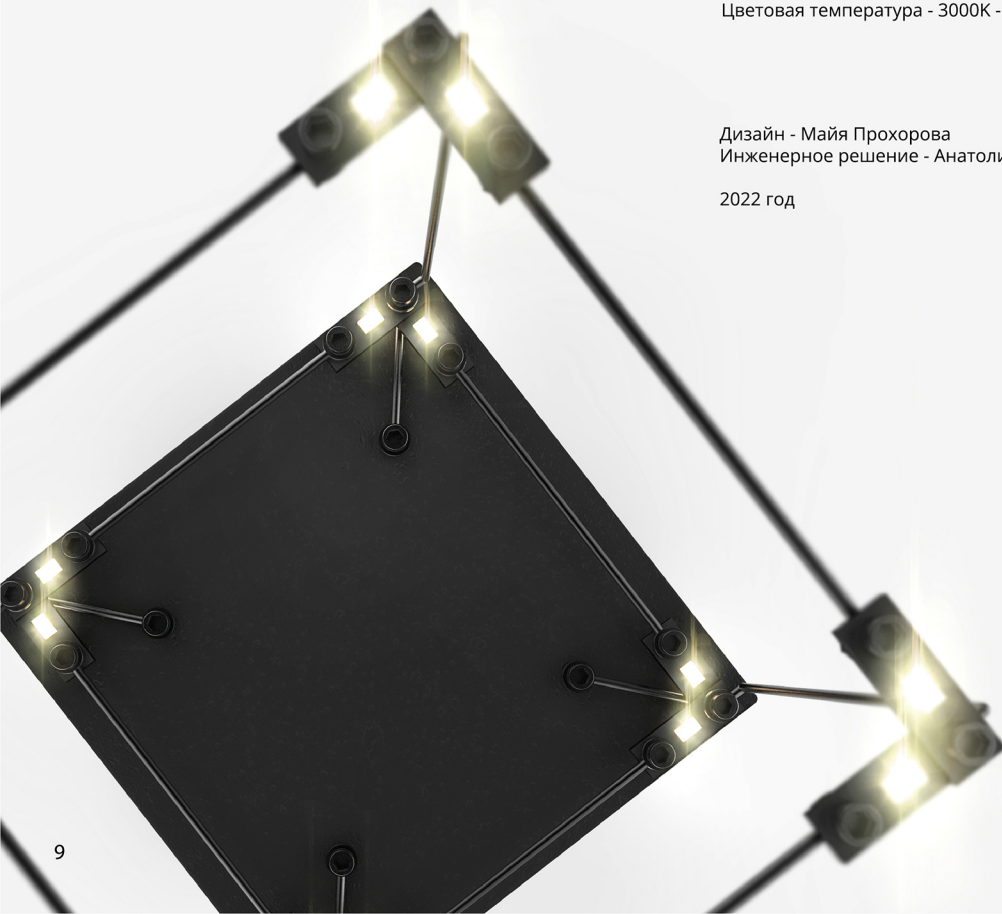

TETRIS DESK

Размер - 120x120x240mm

Мощность - 2.4 W

Световой поток - 240 lm

Цветовая температура - 3000K - 4000K

Дизайн - Майя Прохорова

Инженерное решение - Анатолий Бежко

2022 год